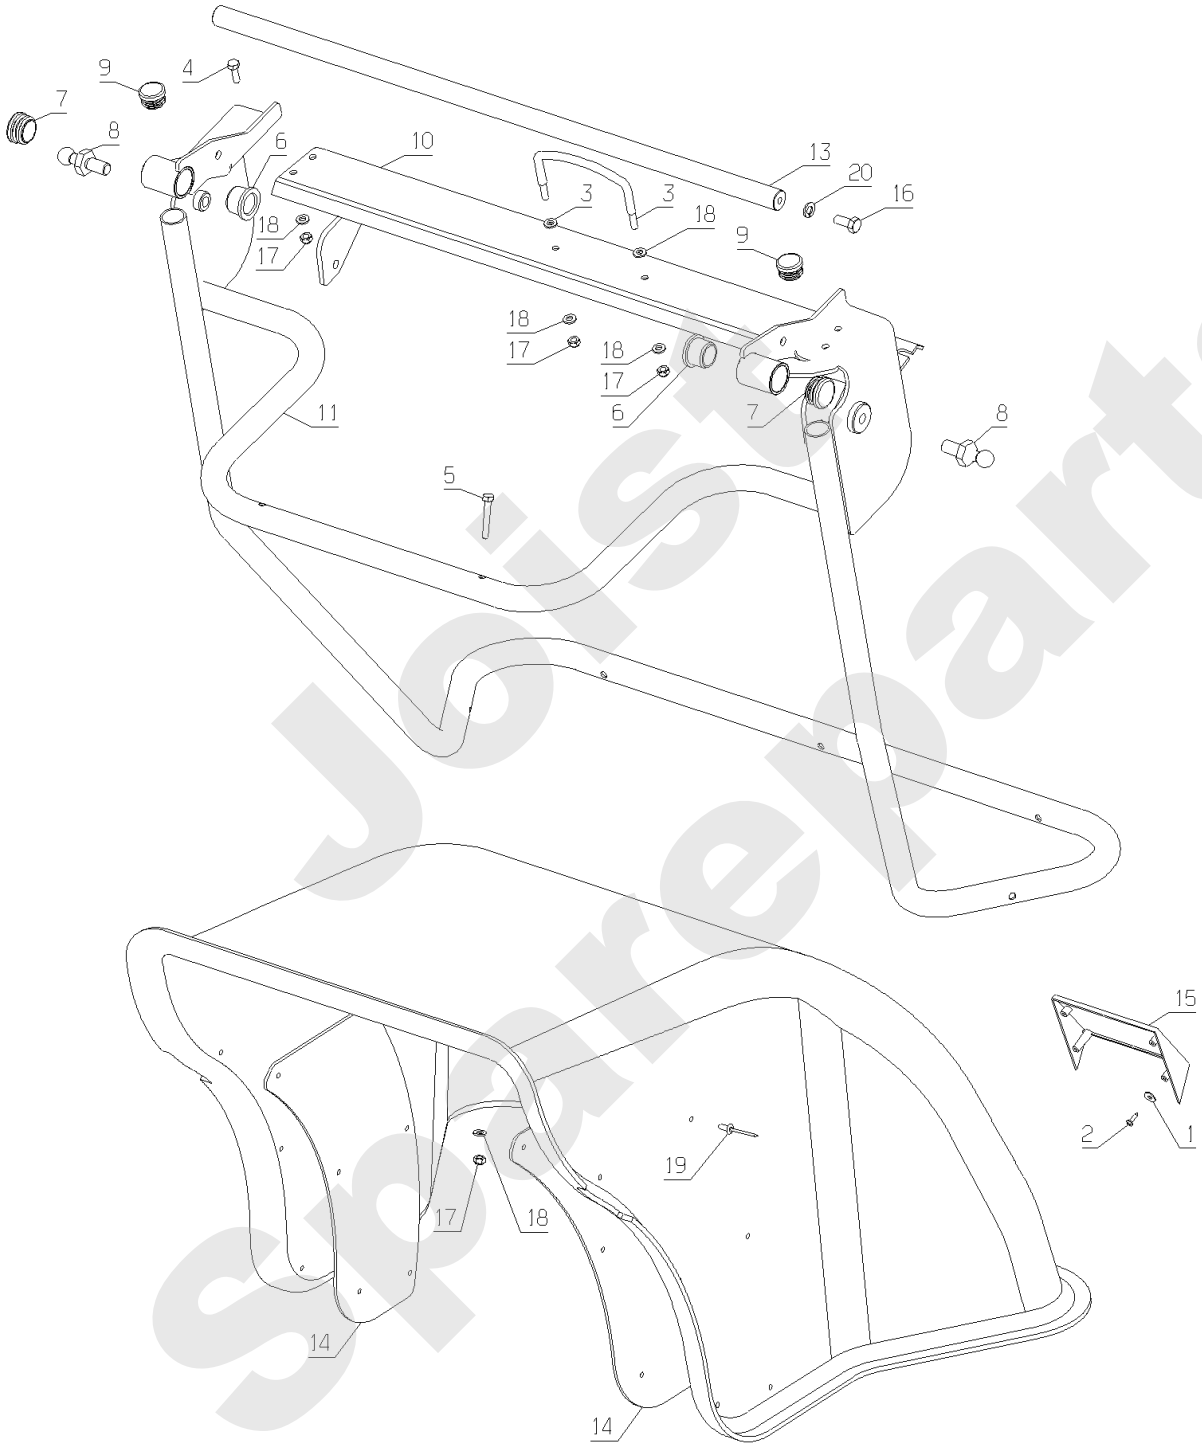

MDD100

PL01241

01/2007

Meilenstein	Teil-Code	Bezeichnung	Menge
1	7094	BEILAGSCHEIBE B 4,3	1
2	7095	SCHRAU.Z ST3,5X13,4	1
3	7369	GRIFF	1
4	20507	SECHSKANT.HM 6X20	1
5	22456	SCHRAUBE 6X40	1
6	25416	BUCHSE 26/20X20 PA6	1
7	29647	STOPFEN DIA.30	1
8	29929	EINSTECKMUFFE	1
9	29995	STOPFEN DIA 25	1
10	31124	HALTERUNG	1
11	31135	DEFLEKTER HALTERUNG	1
13	31288	KORBVERSTÄCKERUNG	1
14	35474	DEFLEKTER VERSTÄRK.	1
15	40047	GRIFF	1
16	71071	SECHSKANTSCHR.M8X20	1
17	71073	-> 5232	1
18	71094	SCHEIBE 6,4	1
19	71241	NIETE 4,8X10,5	1
20	71343	FEDERSCHEIBE A8	1