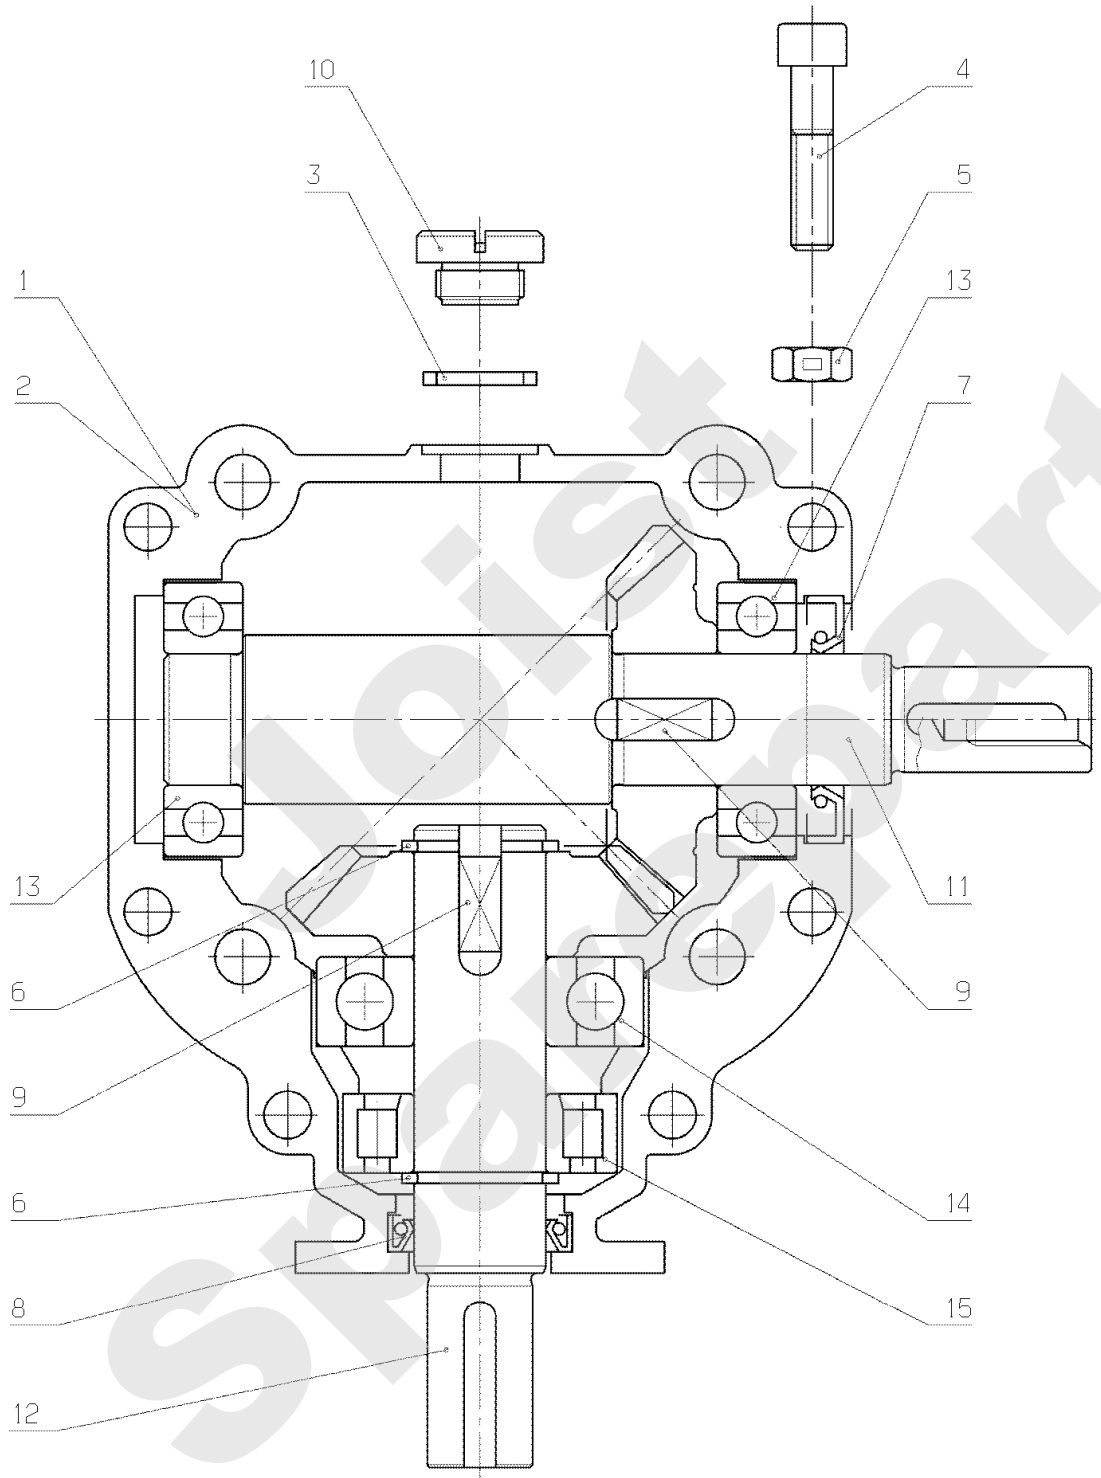

30940

PL01159

01/2007

Meilenstein	Teil-Code	Bezeichnung	Menge
1	30605	L VORDERESGEHÄUSE	1
2	30606	LHINTERESGESHÄUSE	1
3	30613	ÖLABLASSCH.DICHTUNG	1
4	30614	SCHRAUBE	1
5	30615	MUTTER	1
6	30616	SEEGERING	1
7	30619	LIPPENDICHTUNG	1
8	30620	LIPPENDICHTUNG	1
9	30621	KEIL	1
10	30622	ÖLABLASSCHRAUBE	1
11	34082	EINGANSWELLE	1
12	34081	AUSGANGSWELLE	1
13	34076	KUGELLAGER	1
14	34079	KUGELLAGER	1
15	34080	KUGELLAGER	1