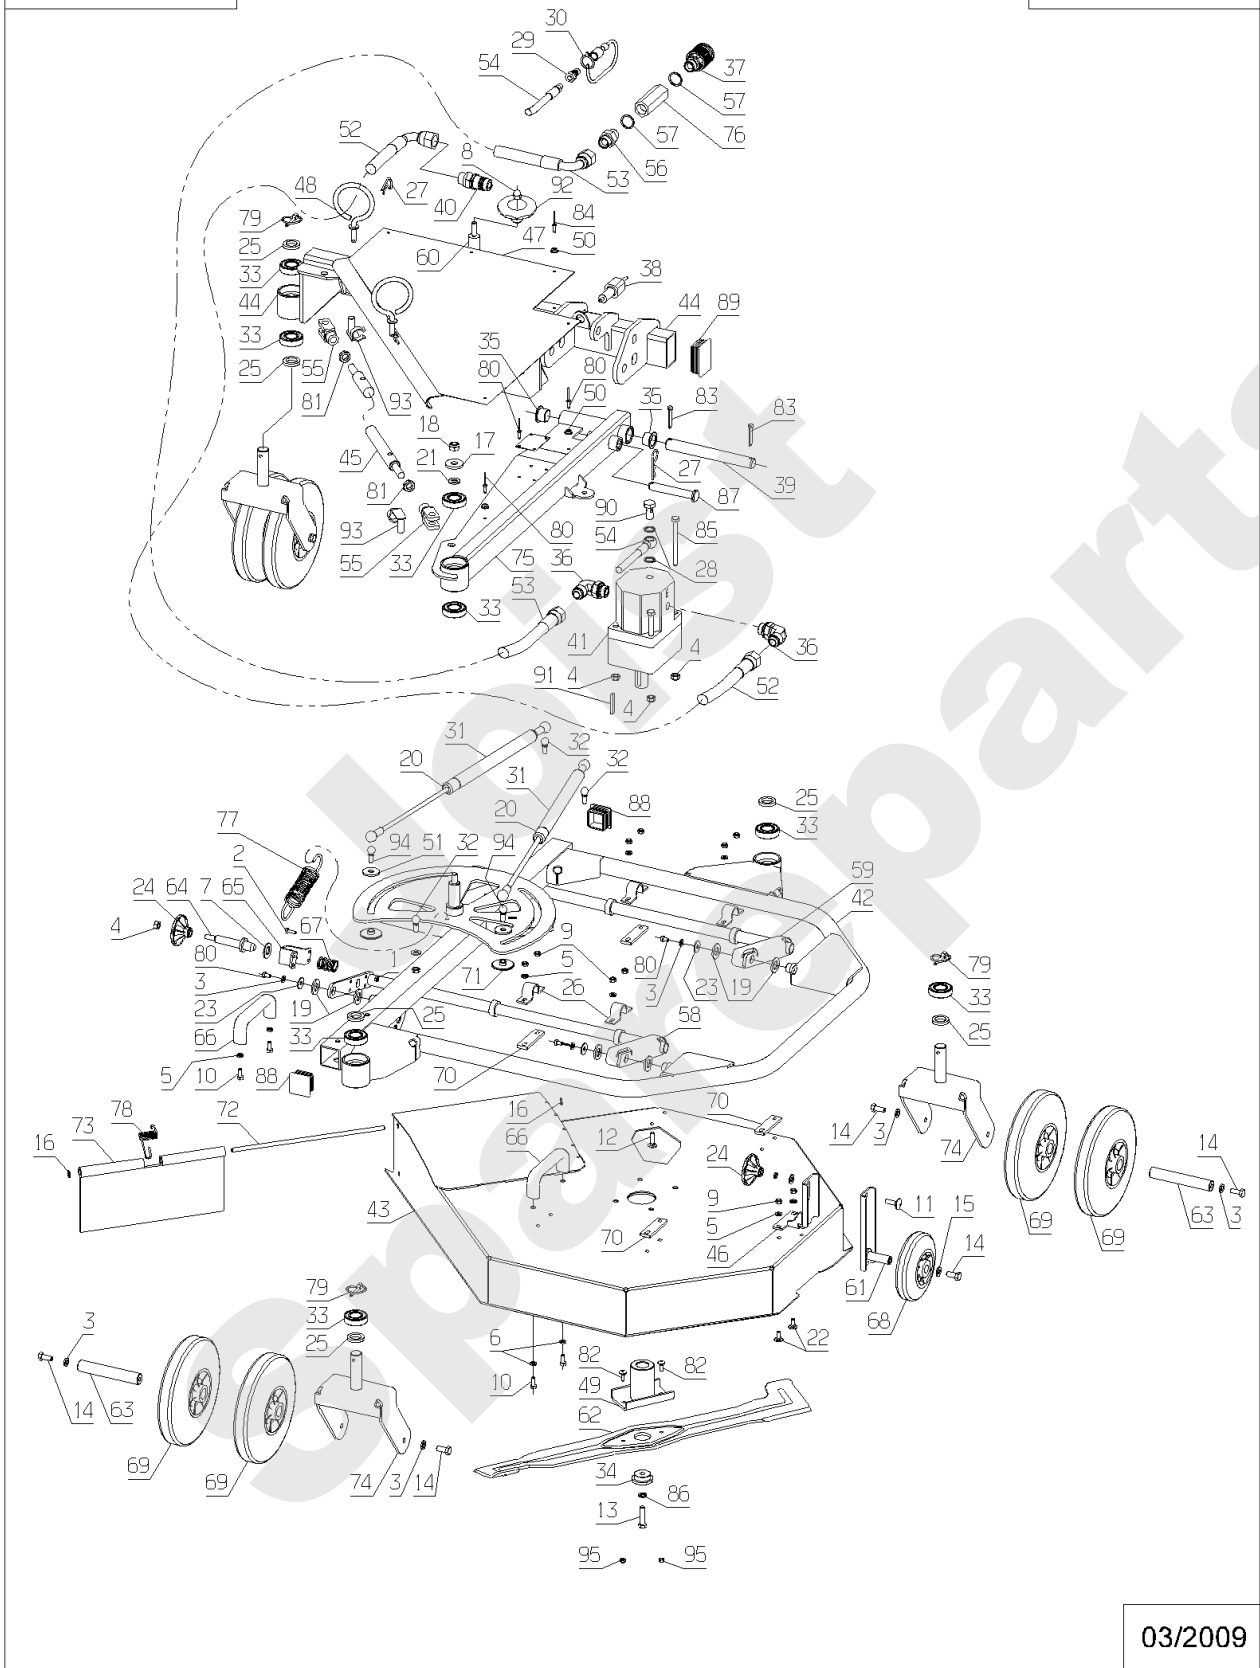

MCF124

518.01

03/2009

Meilenstein	Teil-Code	Bezeichnung	Menge
1	1607	-> 37561	1
2	2009	SCHRAUBE M5 X 16	1
3	2017	-> 71343	1
4	2021	-> 71205	1
5	2233	-> 71049	1
6	2235	SCHEIBE A 6.4	1
7	2265	2265	1
8	5043	MUTTER M8	1
9	5232	-> 71201	1
10	5334	-> 37997	1
11	5347	SCHRAUBE M8X25	1
12	5494	SCHRAUBE J M6-25	1
13	7038	SECHSKANTSCHRAUBE H	1
14	7334	-> 71413	1
15	7335	SCHEIBE A 8,4	1
16	7377	BOLZENCLIP	1
17	9009	SCHEIBE.11X32X4	1
18	9017	MUTTER HM10 DI	1
19	9034	NYLON SCHEIBE	1
20	30770	GASZYLINDERANSCHLAG	1
21	21036	BEILAGSCHEIBE 10.5	1
22	21608	SCHRAUBE M6X16	1
23	22029	BEILAGSCHEIBE B 6,5	1
24	24610	HANDRAD	1
25	25348	SCHEIBE	1
26	25711	FUEHRUNGLAGER	1
27	27066	SPLINT	1
28	27084	KUPFERDICHTUNG 14	1
29	27116	KOPPLER 1/8	1
30	27126	KOPPLER KAPPE	1
31	30771	GASZYLINDER	1
32	28234	KUGELGELENK M8	1
33	29073	KUGELLAGER DURCH.20	1

Meilenstein	Teil-Code	Bezeichnung	Menge
34	29126	MESSERSCHEIBE	1
35	29427	BÜCHSE 20/23/21	1
36	29450	ADAPTER CJM	1
37	29475	WEIBL.KOPPLER 1/2	1
38	30096	DRUCKSCHALTER	1
39	30336	LINKER ARMBOLZEN	1
40	30379	MAN. KUPPLER	1
41	30751	HYD.MOTOR	1
42	30752	RAHMEN	1
43	30756	MÄHWERK	1
44	30757	MÄHWERK EINHÄNGUNG	1
45	30759	GESTÄNGE	1
46	30760	HALTERUNG	1
47	30762	SACK	1
48	30763	SCHLAUCHBEFESTIGUNG	1
49	30768	FLANSCH	1
50	30774	DRÜCK KNOPF	1
51	20021	SCHEIBE 8,5X40X4	1
52	30778	DRUCKSCHLAUCH	1
53	30779	RÜCKLAUFSCHLAUCH	1
54	30780	SCHLAUCH	1
55	30781	GABEL M12	1
56	30784	ADAPTER G1/2	1
57	30785	KUPFERDICHTUNG 1/2"	1
58	30786	VORDERE HÖHE EINST.	1
59	30787	HINTERE HÖHE EINST.	1
60	30788	GEWINDESTIFT M8/M10	1
61	30766	ZEITLISCHESRADBLECH	1
62	MZ65	MESSER FÜR MCF124	1
63	30799	RAD WELLE	1
64	30807	SCHNITTH.BLOCK WELL	1
65	30810	SCHNITTH.BLOCK HALT	1
66	30814	GRIFF	1