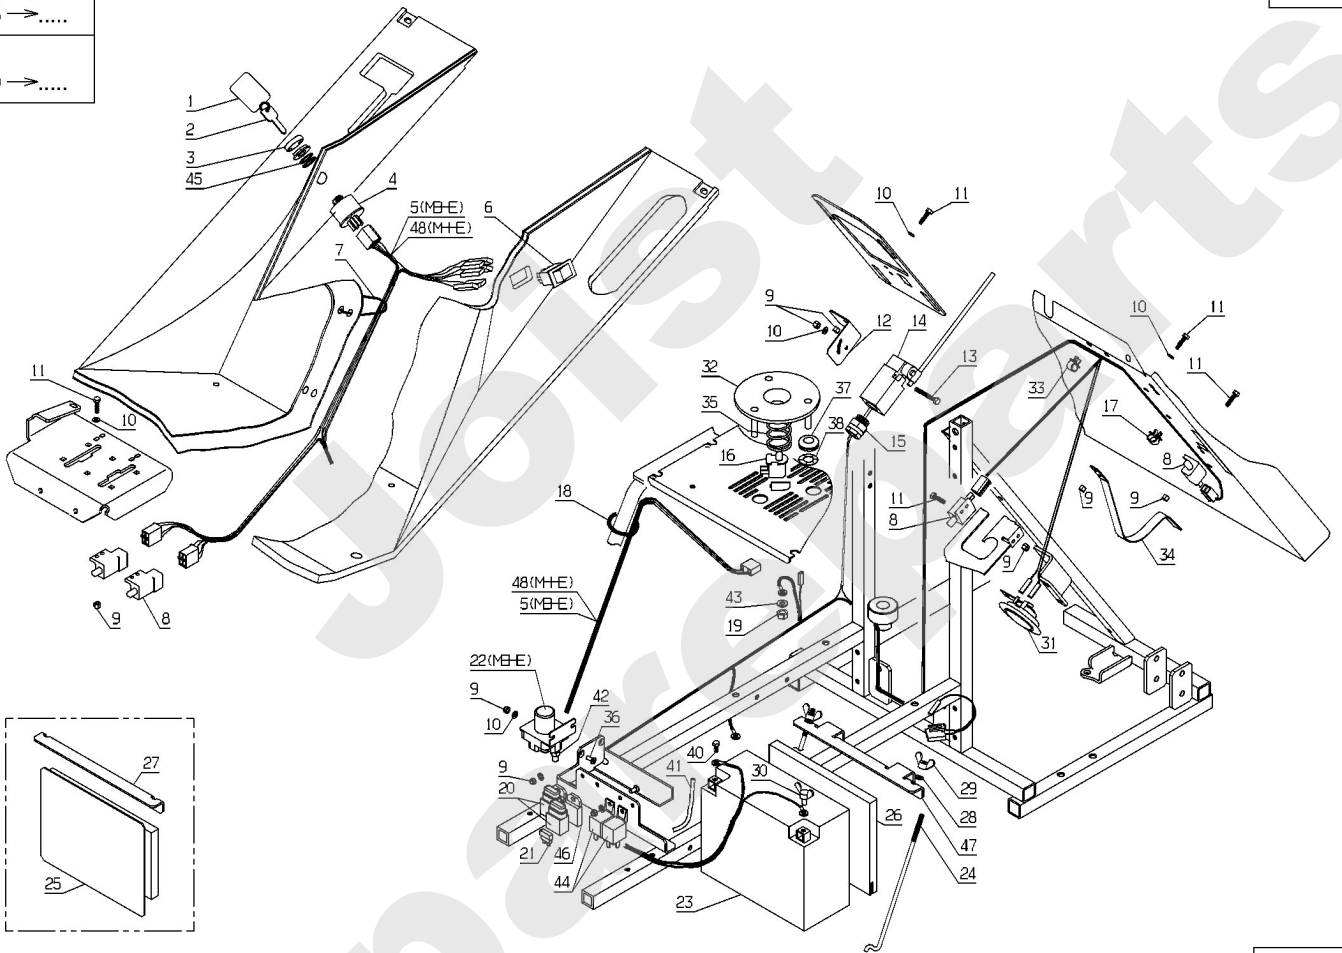

MBHE 14,5CH
91135 → .....

MHHE
93250 → .....

115.02

02/2012

Meilenstein	Teil-Code	Bezeichnung	Menge
1	28310	SCHLÜSSELANHÄNGER	1
2	28388	ZÜNDSCHLÜSSEL	1
3	28382	VERZIERT.ZÜNDSCHLOS	1
4	28384	ZÜNDSCHLOSS	1
5	28592	KABELBAUM	1
6	28063	-> 52494	1
7	5202	RILSAN KLAMER	1
8	28159	SCHALTER	1
9	1607	-> 37561	1
10	20564	SCHEIBE 5,5	1
11	2009	SCHRAUBE M5 X 16	1
12	28211	HALTERUNG BUZZERSCH	1
13	5399	SCHRAUBE M5X40	1
14	28210	BUZZER SCHALTER	1
15	29789	KABELSTOPFBÜCHSE	1
16	28106	SITZSCHALTER	1
17	28081	KLAMMER 12,8MM	1
18	21119	RING 260 MM	1
19	15849	MUTTER	1
20	28582	SICHERUNGSTRÄGER	1
21	25824	SICHERUNG 20A 12V	1
22	16604	ANLASSERRELAIS KIT	1
23	28326	-> 52101	1
24	28164	BEFESTIGUNGSTANGE	1
25	28244	BATTERIESCHUTZ	1
26	28015	BATTERIEWÄRMESCHUTZ	1
27	28207	BEFESTIGUNGSWINKEL	1
28	21270	SCHEIBE 6,4	1
29	1504	FLUGELMUTTER	1
30	71236	FLÜGELSCH.M6X12	1
31	28209	HUPE	1
32	28279	TELLER	1
33	28081	KLAMMER 12,8MM	1