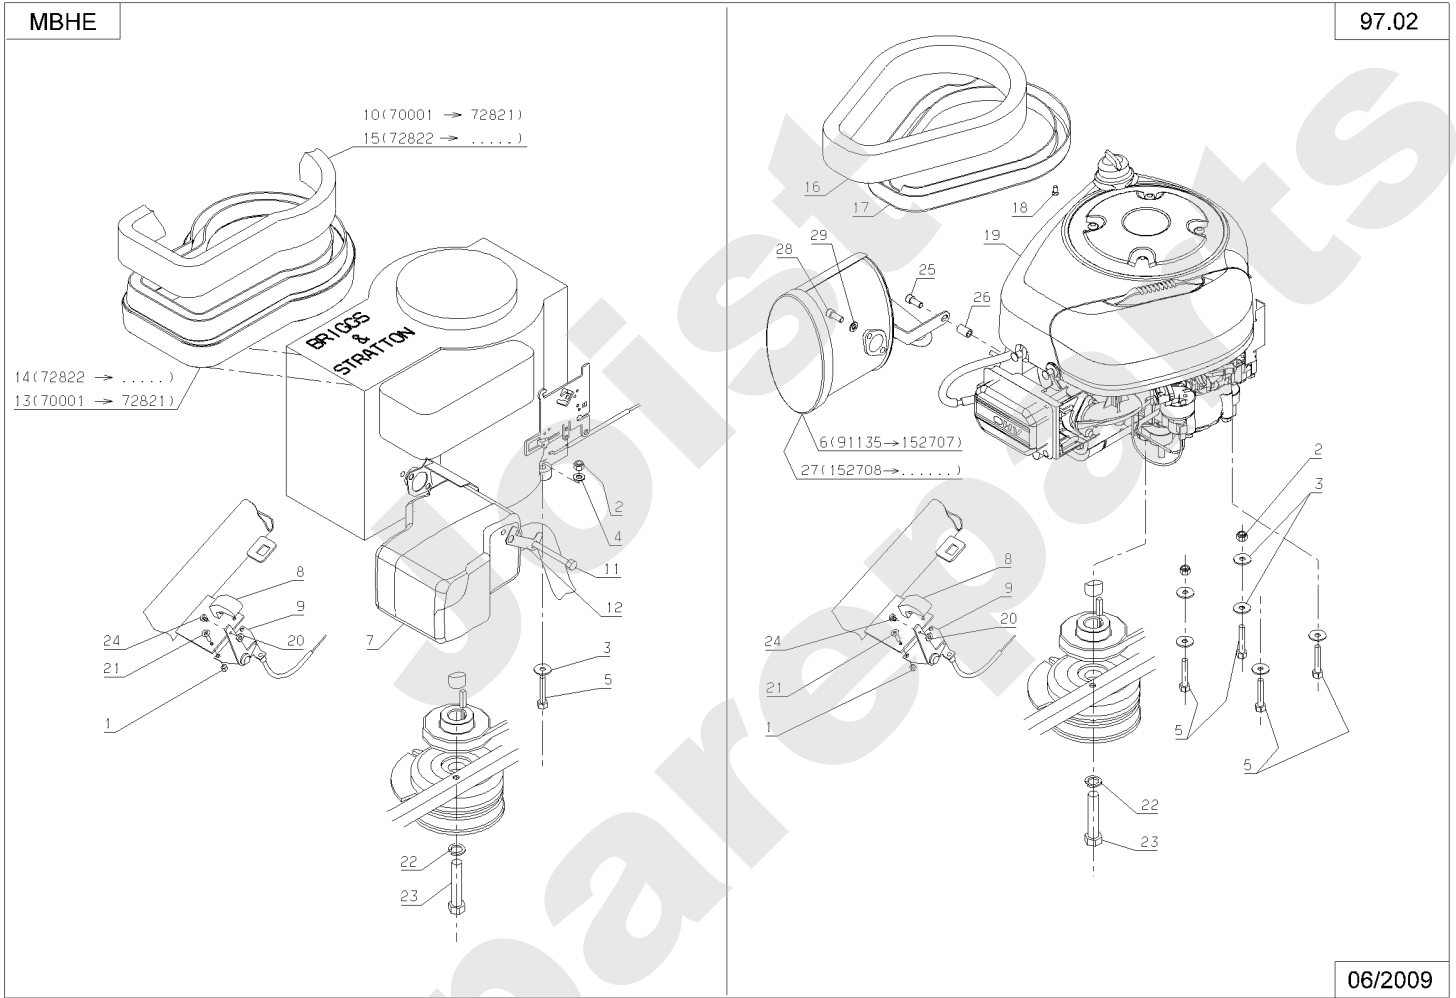

Meilenstein	Teil-Code	Bezeichnung	Menge
1	1607	-> 37561	1
2	2021	-> 71205	1
3	7035	BEILAGSCHEIBE B8,4	1
4	7335	SCHEIBE A 8,4	1
5	20513	SECHSKANTSCHRAUBE H	1
6	28611	AUSPUFF (B/S)	1
7	28086	AUSPUFF MOTOR B/S	1
8	28177	GASHEBEL	1
9	37820	DROSSELGESTÄNGE	1
10	28223	LUFTKANAL	1
11	28322	SCHRAUBE 5/16" X154	1
12	28330	SCHRAUBENSICHER.B/S	1
13	28387	EINSAUGUNGS DECKEL	1
14	28399	SCHAUMKANAL HALTERG	1
15	28400	LUFTKANAL	1
16	28637	LUFTKANAL SCHAUM	1
17	28612	LUFTKANAL HALTERUNG	1
18	71406	SCHRAUBE	1
19	28610	MOTOR B/S	1
20	71225	MUTTER GASH. 8-32"	1
21	71128	SCHRAUBE M5X16	1
22	71159	SCHEIBE	1
23	71208	SECHSKANTS.H7/16"20	1
24	71224	SCHRAUBE GASH.8-32"	1
25	37523	SCHRAUBE CHC 5/16"	1
26	42019	BÜCHSE 12X8,2X19	1
27	37521	AUSPUFF B&S	1
28	71410	SCHRAUBE 5/16"	1
29	71343	FEDERSCHEIBE A8	1