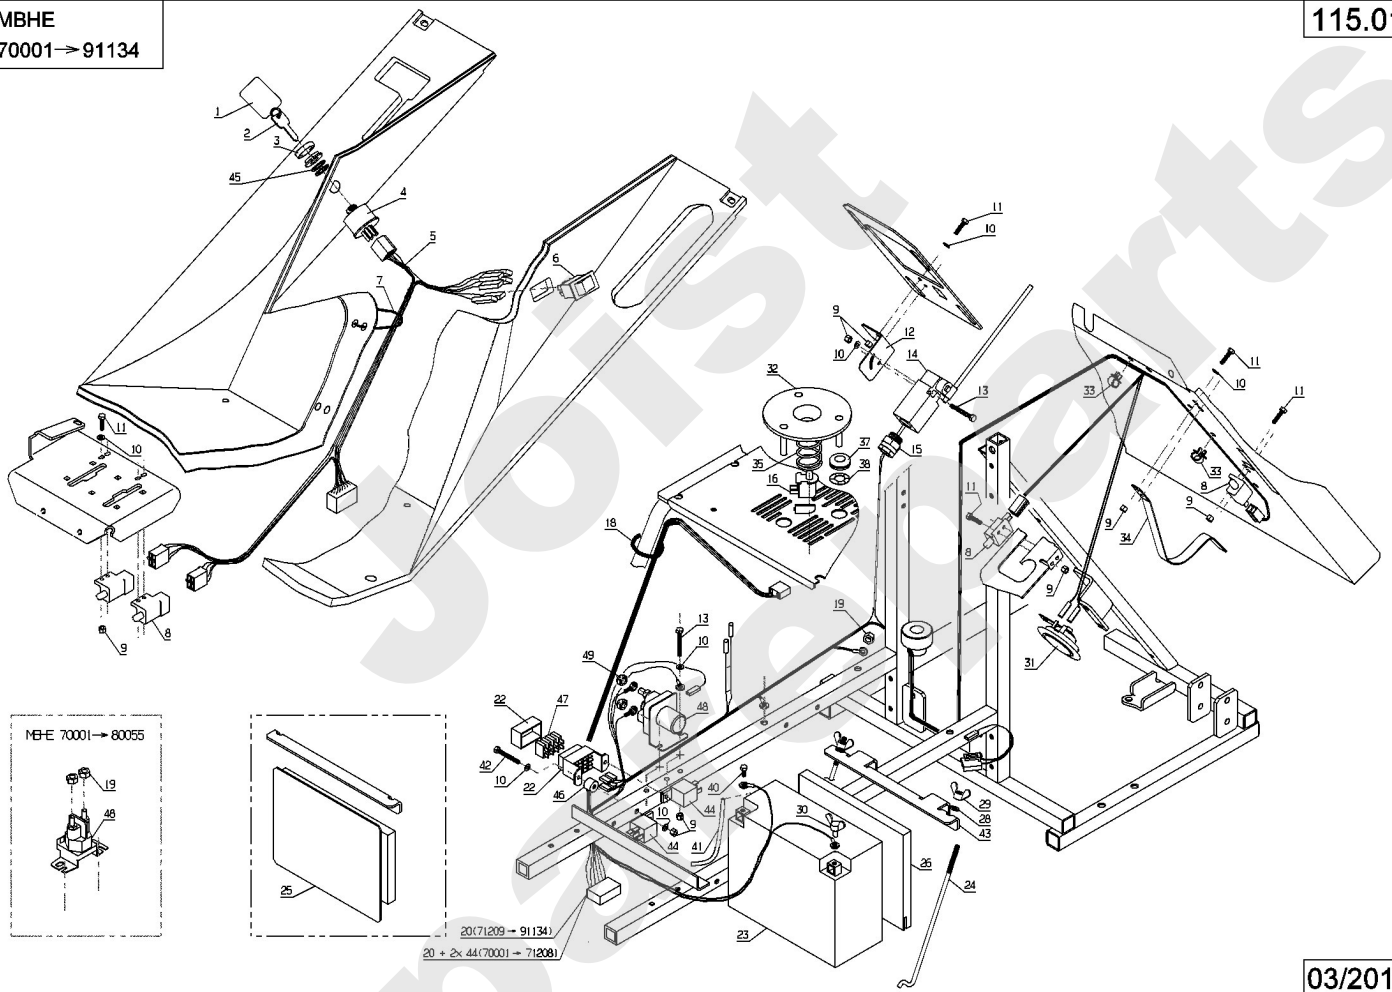

MBHE
70001 → 91134

115.01

03/2013

Meilenstein	Teil-Code	Bezeichnung	Menge
1	28310	SCHLÜSSELANHÄNGER	1
2	28388	ZÜNDSCHLÜSSEL	1
3	28382	VERZIERT.ZÜNDSCHLOS	1
4	28384	ZÜNDSCHLOSS	1
5	28291	KABELBAUM VORNE 96	1
6	28063	-> 52494	1
7	5202	RILSAN KLAMER	1
8	28159	SCHALTER	1
9	1607	-> 37561	1
10	20564	SCHEIBE 5,5	1
11	2009	SCHRAUBE M5 X 16	1
12	28211	HALTERUNG BUZZERSCH	1
13	5399	SCHRAUBE M5X40	1
14	28210	BUZZER SCHALTER	1
15	29789	KABELSTOPFBÜCHSE	1
16	28106	SITZSCHALTER	1
17	28081	KLAMMER 12,8MM	1
18	21119	RING 260 MM	1
19	71001	MUTTER 1/4"	1
20	28390	KABELBAUM B/S97 HIN	1
22	25803	SICHERUNGSTRAEGER	1
23	28326	-> 52101	1
24	28164	BEFESTIGUNGSTANGE	1
25	28244	BATTERIESCHUTZ	1
26	28015	BATTERIEWÄRMESCHUTZ	1
28	21270	SCHEIBE 6,4	1
29	1504	FLUGELMUTTER	1
30	71236	FLÜGELSCH.M6X12	1
31	28209	HUPE	1
32	28279	TELLER	1
33	28081	KLAMMER 12,8MM	1
34	28073	KORBSCHALTER PLÄTTC	1
35	28293	FEDER	1