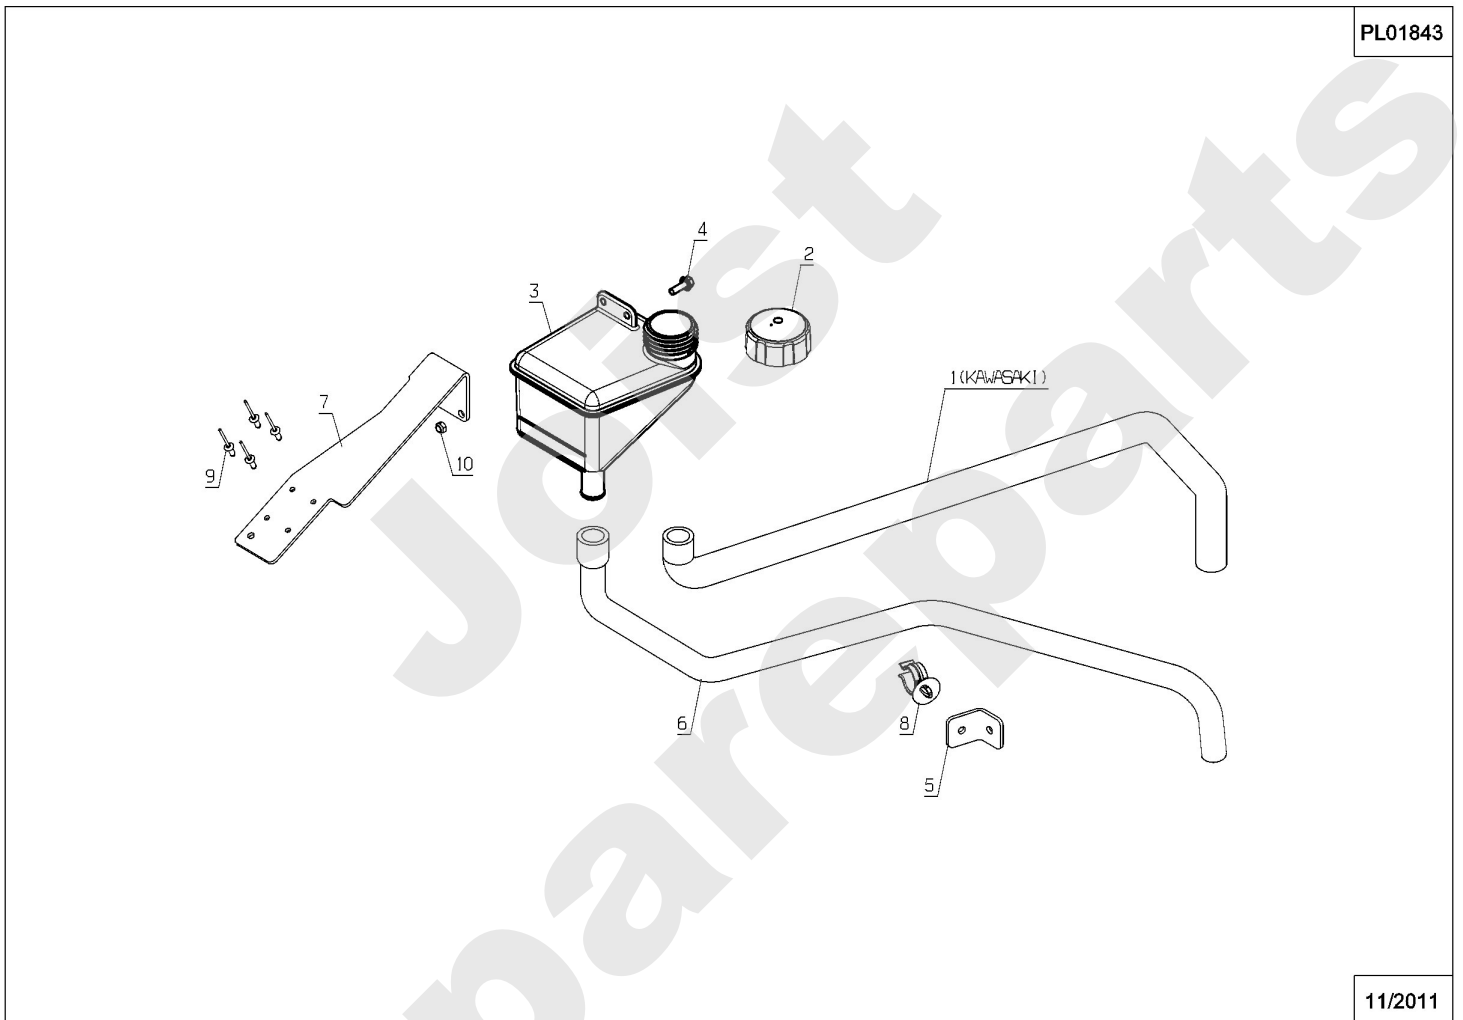

PL01843

11/2011

Meilenstein	Teil-Code	Bezeichnung	Menge
1	28532	GEFORMTER SCHLAUCH	1
2	36382	STOPFEN 175	1
3	36569	AUSGLEICHBEHÄLTER	1
4	37996	SCHRAUBE HM5-16 8.8	1
5	38062	HALTERUNG	1
6	38355	SCHLAUCH	1
7	38390	TANK HALTERUNG	1
8	38413	KLAMMER	1
9	71114	NIETE 4X12 (ALU)	1
10	1607	-> 37561	1
11	38388	AUSGLEICHBEHÄLT.KIT	1

Joist
Spareparts