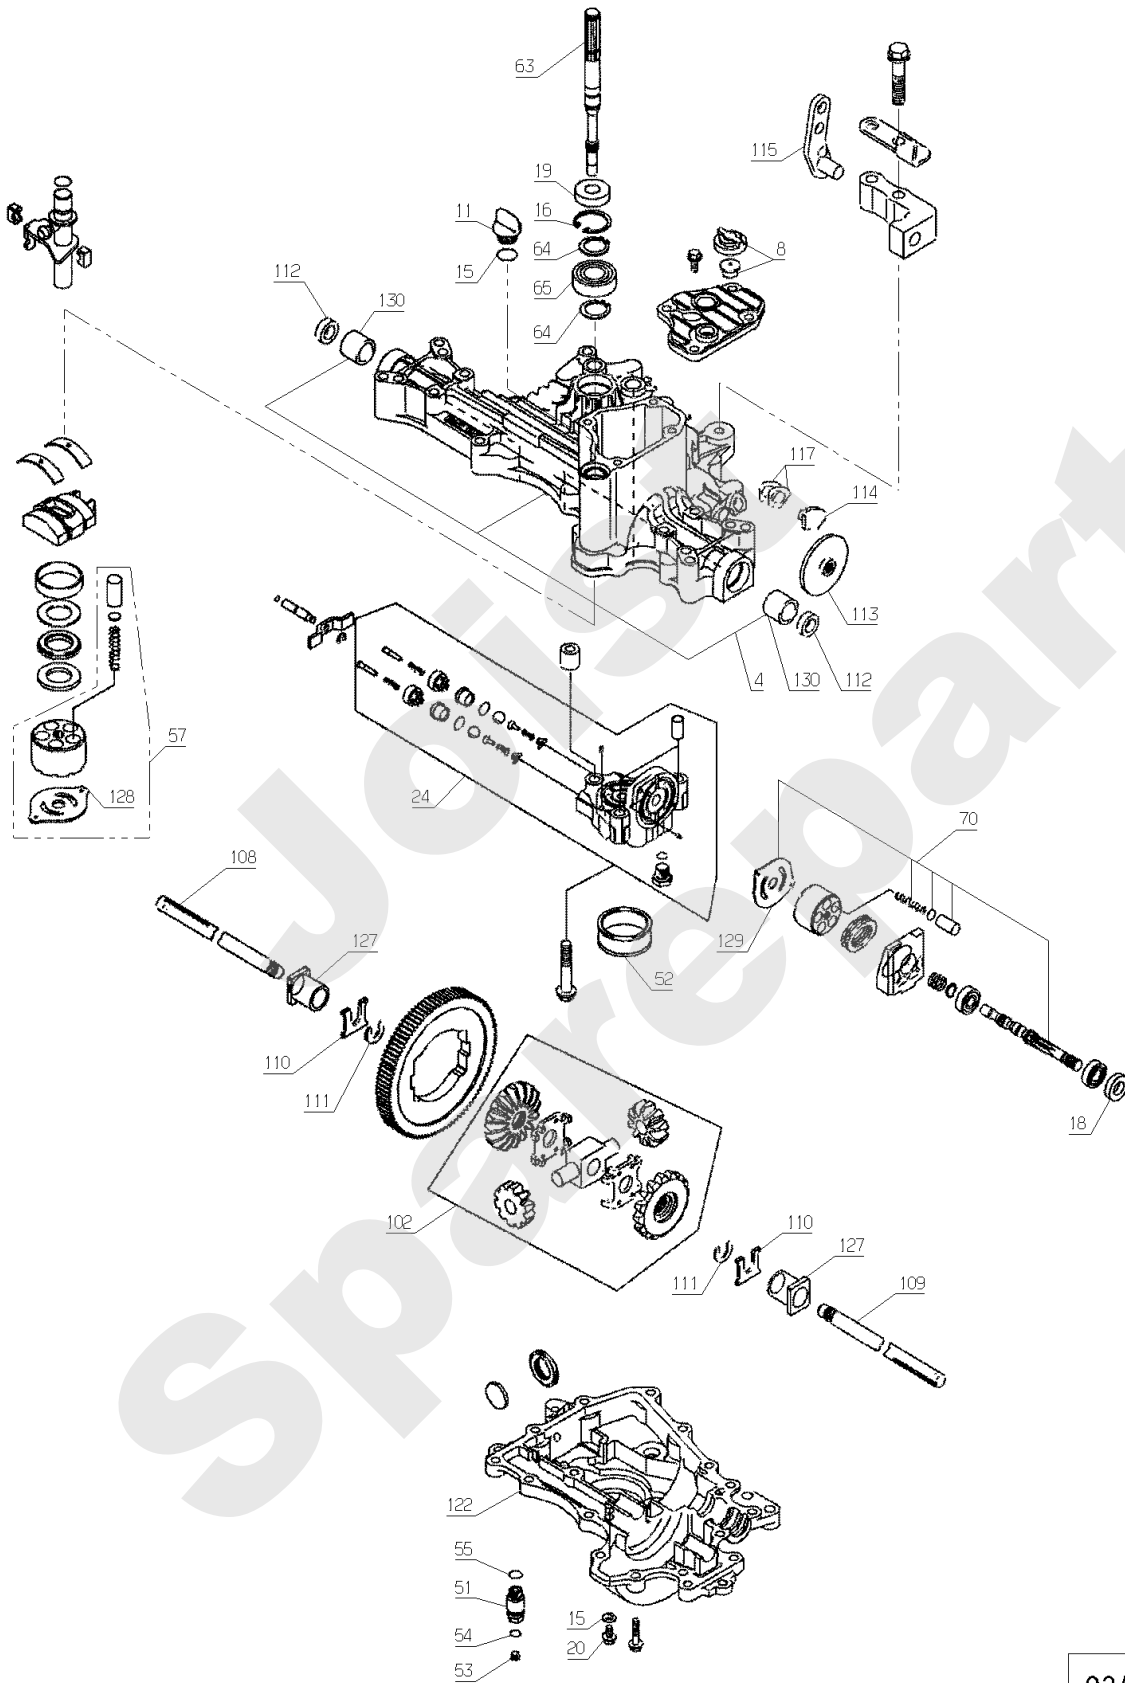

BAHIA K55

89.01

03/2009

Meilenstein	Teil-Code	Bezeichnung	Menge
4	28376	KIT OB.GEHÄUSE K55	1
8	28258	SCHNARCHVENTIL	1
11	28183	ÖLTANKVERSCHLUSS	1
15	28256	DICHTUNG	1
16	71039	SEEGERING 35X1.5	1
18	28458	DICHTUNG PARKBREMSE	1
19	28235	DICHT.EINGANGSACHSE	1
20	28249	ÖLWECHSELSCHRAUBE	1
24	28618	PUMPEGEHÄUSE	1
51	28621	STECKER	1
52	28336	ÖL FILTER K55 K46	1
53	28622	STOPFEN	1
54	28624	O-RING	1
55	28623	O-RING	1
57	28616	PUMPE KIT	1
63	28379	EINGANGSACHSE 97	1
64	71202	SEEGERING 13,8X1,27	1
65	40465	LAGER 6202	1
70	28617	PUMPE MOTOR KIT	1
102	28457	ZAHNRAD KIT K55	1
108	28570	RECHTE AUSGANG.K55	1
109	28571	LINKE AUSG.ACHSEK55	1
110	34565	SCHEIBE	1
111	34566	RING K55	1
112	28569	DICHTUNG AUSGANG	1
113	28213	PARKBREMSESCHEIBE	1
114	28221	BREMSEBELAG	1
115	28222	HANDBREMSEHEBEL	1
117	28257	UNTERLEG KEIL	1
122	28375	UNT.GEHÄUSE K55	1
127	28374	BÜCHSE K55	1
128	28615	PUMPENSCHLEIBE	1
129	28614	MOTOR SCHEIBE	1

Meilenstein	Teil-Code	Bezeichnung	Menge
130	28377	BÜCHSE K46/K55	1

Joist
Spareparts

K46

89.02

03/2010

Meilenstein	Teil-Code	Bezeichnung	Menge
1	28462	SILICOMAT JS 545	1
3	28372	UNTERES GEHÄUSE K46	1
10	28488	EING.WELLE K46 KIT	1
13	28545	BY-PASS HEBEL	1
15	30581	STOPFEN	1
16	71039	SEEGERING 35X1.5	1
19	28625	DICHTUNG	1
20	28235	DICHT.EINGANGSACHSE	1
24	28626	ZENT.PUMPE GEHÄUSE	1
26	28336	ÖL FILTER K55 K46	1
31	28627	PUMPE KIT	1
34	28544	SEEGERING	1
35	40465	LAGER 6202	1
38	28628	PUMPE MOTOR KIT	1
43	25112	KUGELLAGER 6202	1
58	28629	SPLINT	1
59	28623	O-RING	1
61	28630	ZAHNRAD KIT 46	1
68	28631	RECH.AUSGANGSWELLE	1
69	28632	LK.AUSGANGSWELLE 46	1
70	34565	SCHEIBE	1
71	34567	RING K46	1
72	28569	DICHTUNG AUSGANG	1
73	28371	BÜCHSE K46	1
75	28633	BREMSEBELAG	1
76	28539	BREMSEHEBEL K46	1
78	28538	FEDER	1
81	28634	O-RING	1
83	28540	BÜSCHSE	1
85	28541	VENTILATOR	1
89	28373	KIT OBER.GEHÄUSEK46	1
91	28635	DICHTUNG	1
99	28256	DICHTUNG	1