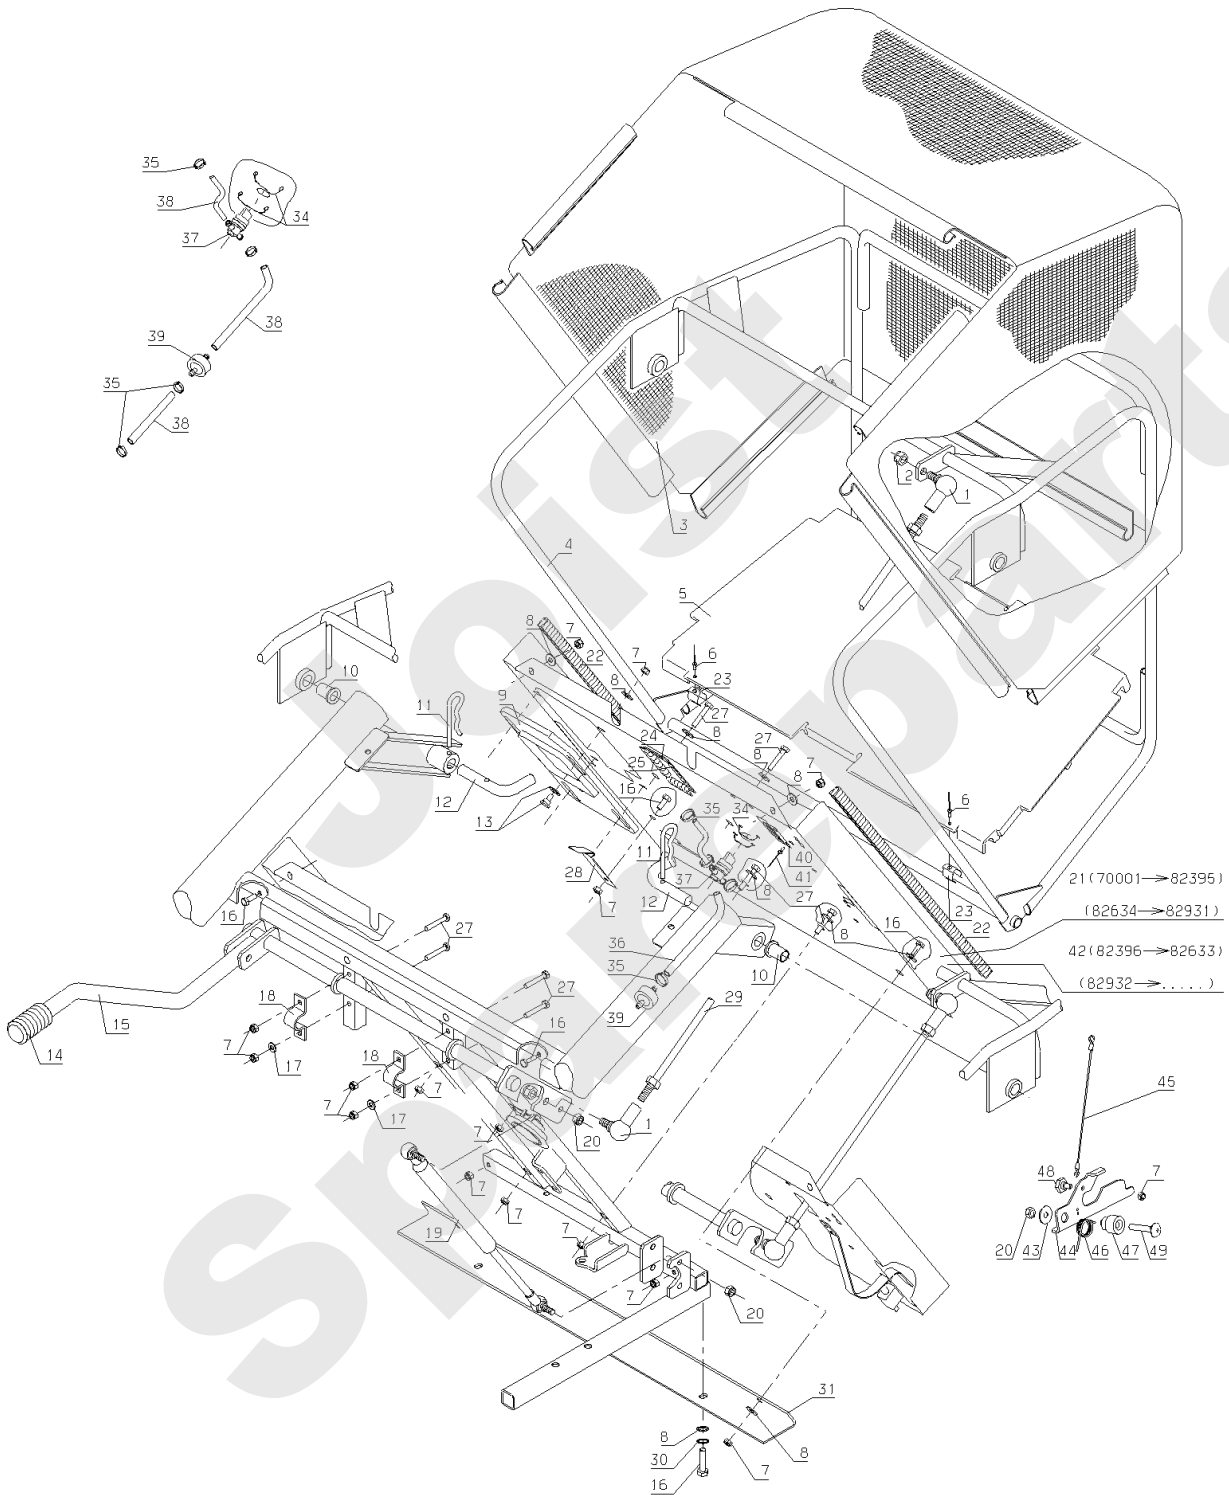

MBHE-MHHE-MKHE

110.01

11/2007

Meilenstein	Teil-Code	Bezeichnung	Menge
1	28047	KUGELGELENK M10	1
2	9017	MUTTER HM10 DI	1
3	28087	KORBGEWEBE	1
4	28408	KORBRAHMEN	1
5	28095	KORBBODEN	1
6	71241	NIETE 4,8X10,5	1
7	5232	-> 71201	1
8	21270	SCHEIBE 6,4	1
9	28568	KANAL FÜHRUNG	1
10	28070	BÜCHSE 15/17/20	1
11	71228	BETA SPLINTE 4	1
12	28082	KORBDREHZAPFEN	1
13	28137	FÜHRUNGSZAPFEN	1
14	28118	GRIFF	1
15	28409	HEBEL	1
16	5334	-> 37997	1
17	2235	SCHEIBE A 6.4	1
18	25711	FUEHRUNGLAGER	1
19	28130	-> 51458	1
20	2021	-> 71205	1
21	28295	HINTERE PLATE	1
22	28254	SCHUTZHÜLLE 690MM	1
23	25886	KLEMME 17/20	1
24	28252	SCHUTZHÜLLE 55MM	1
25	28253	SCHUTZHÜLLE 115MM	1
26	20619	ZWISCHENSCHIEBE	1
27	22456	SCHRAUBE 6X40	1
28	40016	RIEGEL	1
29	28168	STANGE	1
30	2233	-> 71049	1
31	28362	PLATTEVERSTÄRCK.96	1
34	5202	RILSAN KLAMER	1
35	28323	RING	1