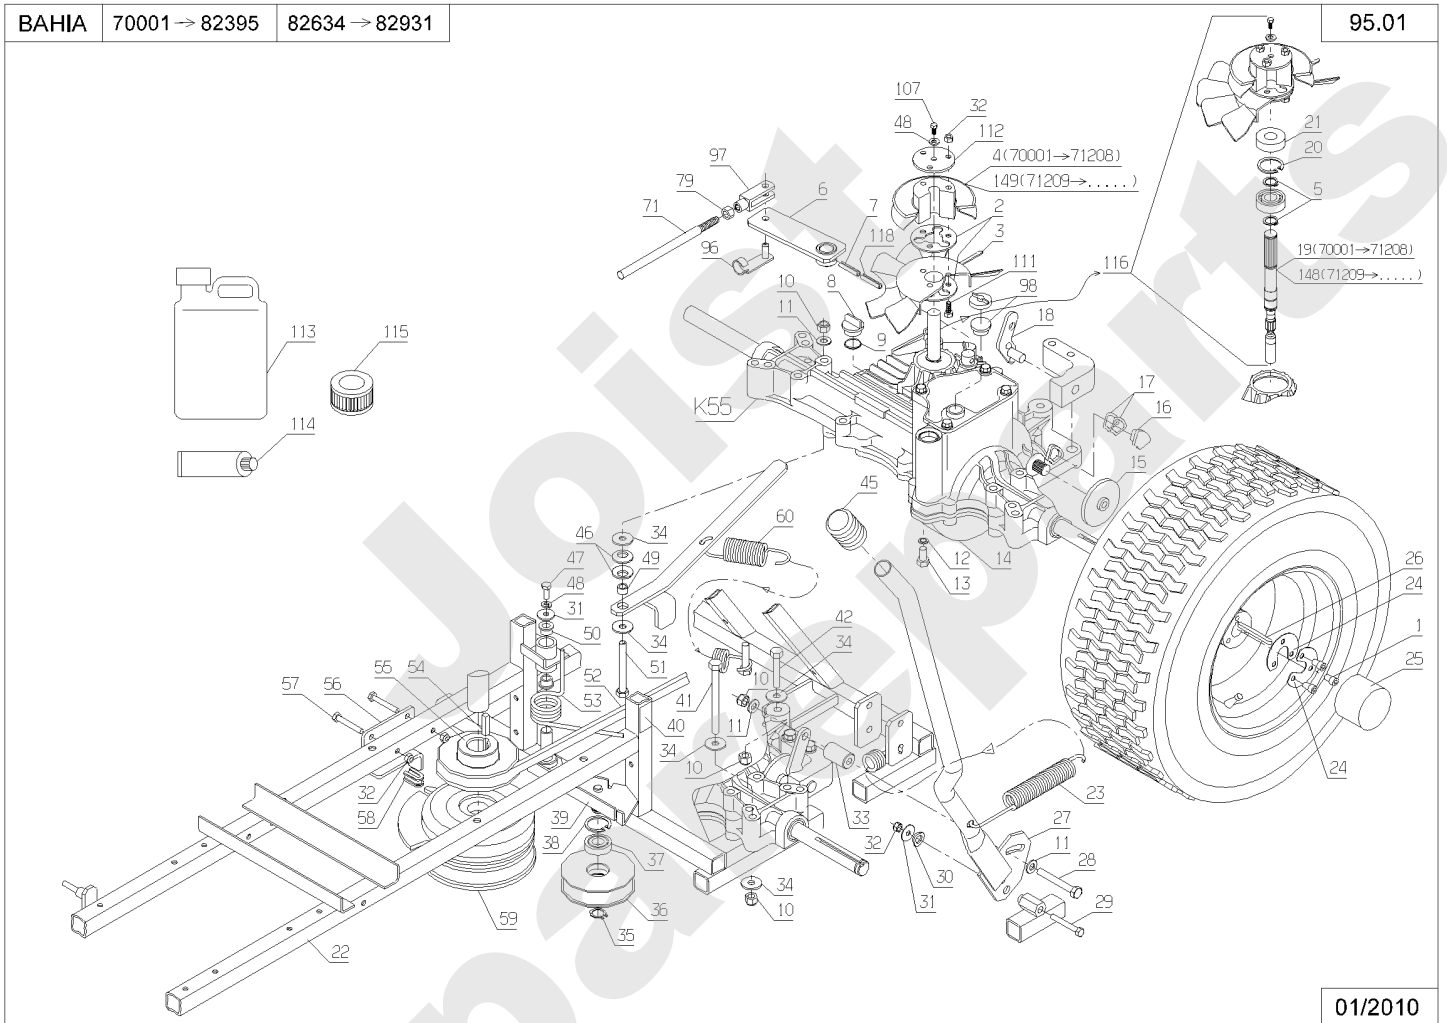

Meilenstein	Teil-Code	Bezeichnung	Menge
1	71072	SCHRAUBE CHC M6X10	1
2	28385	VENTILATORSCHEIBE	1
3	28142	VENTILATOR	1
4	28248	KIT GET.EINGANGSACH	1
5	71202	SEEGERING 13,8X1,27	1
6	28423	GETRIEBELENKHEBEL K	1
7	71013	KERBSTIFT 6X30 DIN	1
8	28183	ÖLTANKVERSCHLUSS	1
9	28196	DICHTUNG	1
10	2021	-> 71205	1
11	7335	SCHEIBE A 8,4	1
12	28256	DICHTUNG	1
13	28249	ÖLWECHSELSCHRAUBE	1
14	28003	HYDROGETR. KANSAKI	1
15	28213	PARKBREMSESCHEIBE	1
16	28221	BREMSEBELAG	1
17	28257	UNTERLEG KEIL	1
18	28222	HANDBREMSEHEBEL	1
19	28248	KIT GET.EINGANGSACH	1
20	71039	SEEGERING 35X1.5	1
21	28235	DICHT.EINGANGSACHSE	1
22	28406	RAHMEN ROHR 25	1
23	28184	SPANNFEDER BREMSE	1
24	28527	-> 52174	1
25	25176	SCHUTZKAPPE	1
26	71226	KEIL 4,76X4,76X55	1
27	28416	HANDBREMSEHEBEL KPL	1
28	20513	SECHSKANTSCHRAUBE H	1
29	71239	SECHSKANTSC.HM6X45	1
30	20561	WELLENSCHEIBE A10	1
31	22029	BEILAGSCHEIBE B 6,5	1
32	5232	-> 71201	1
33	28166	DISTANZHÜLZE	1