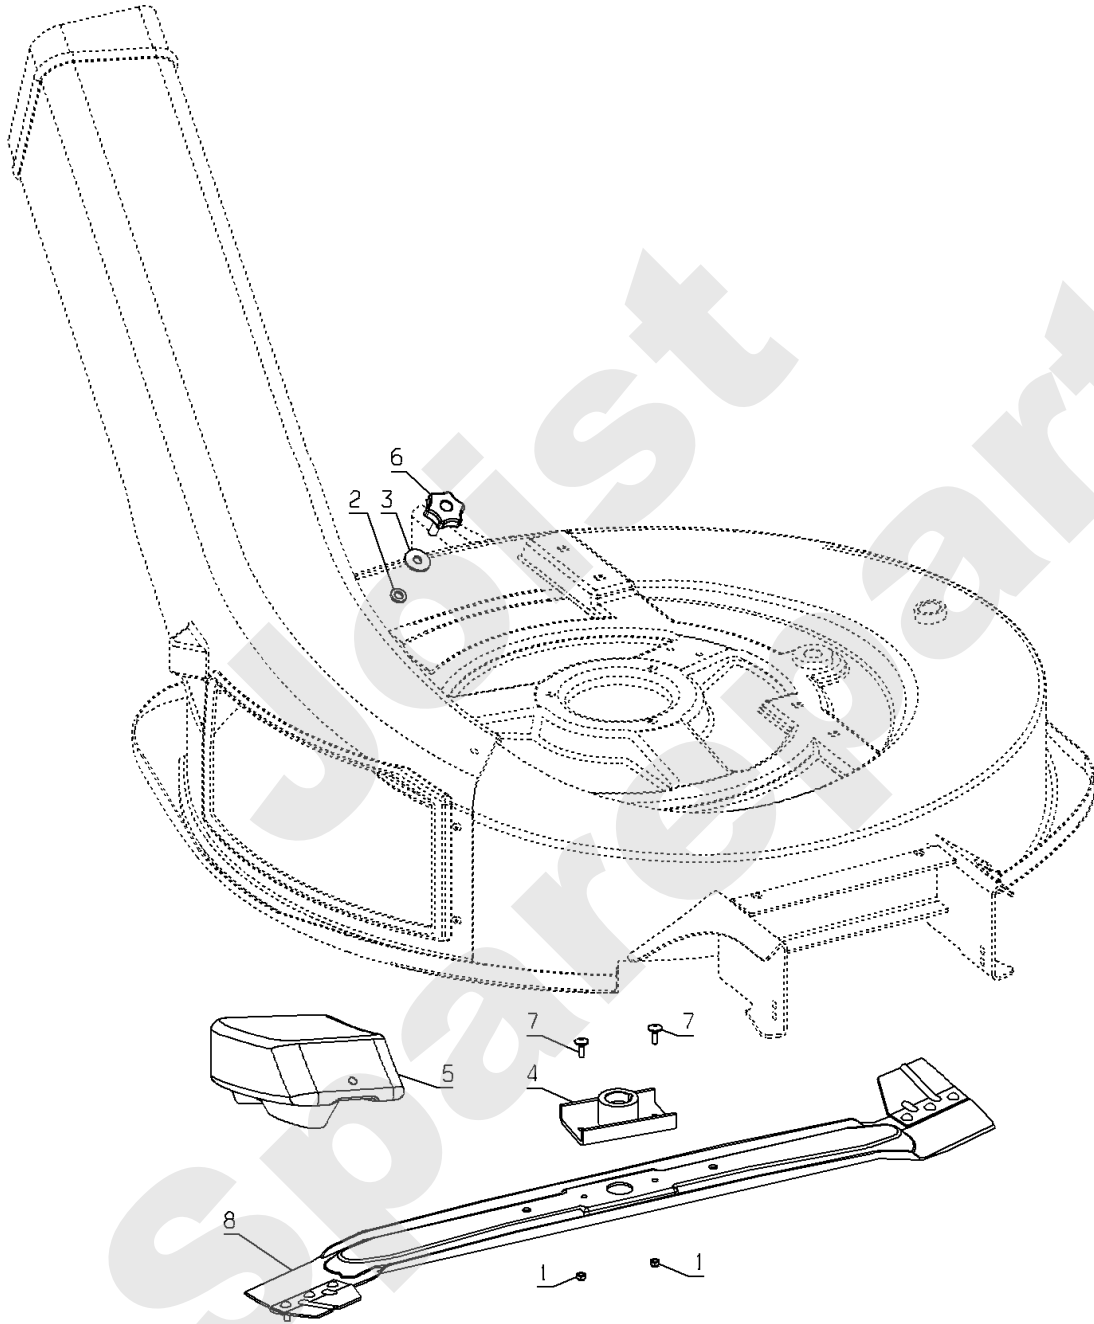

MU80N

PL01316

02/2011

Meilenstein	Teil-Code	Bezeichnung	Menge
1	37561	MUTTER M5,10	1
2	2017	-> 71343	1
3	7035	BEILAGSCHEIBE B8,4	1
4	28420	MESSERFLANSCH	1
5	35936	MULCHING STOPFEN	1
6	36152	KNOPF	1
7	71231	SCHRAUBE JM5-16	1
8	MZ80M	MESSER FÜR MU80	1

Joist
Spareparts