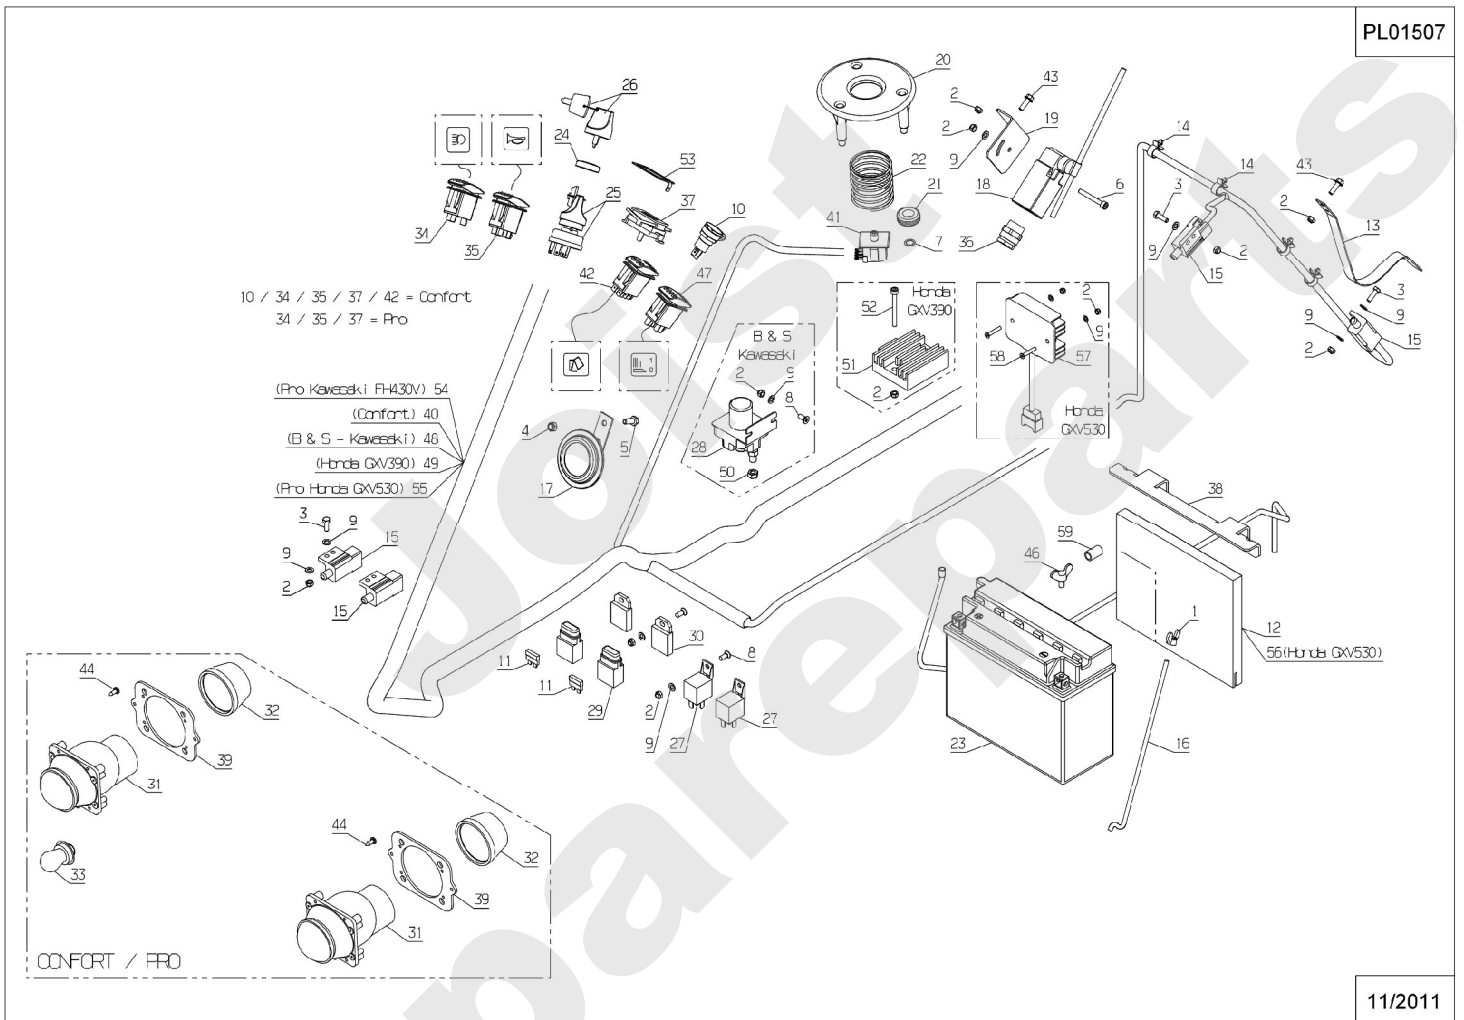

Joist
Spareparts

MU80N

PL01316

02/2011

Meilenstein	Teil-Code	Bezeichnung	Menge
1	37561	MUTTER M5,10	1
2	2017	-> 71343	1
3	7035	BEILAGSCHEIBE B8,4	1
4	28420	MESSERFLANSCH	1
5	35936	MULCHING STOPFEN	1
6	36152	KNOPF	1
7	71231	SCHRAUBE JM5-16	1
8	MZ80M	MESSER FÜR MU80	1

Joist
Spareparts

Meilenstein	Teil-Code	Bezeichnung	Menge
1	2021	-> 71205	1
2	2235	SCHEIBE A 6.4	1
3	5232	-> 71201	1
4	9017	MUTTER HM10 DI	1
5	21270	SCHEIBE 6,4	1
6	22456	SCHRAUBE 6X40	1
7	25711	FUEHRUNGLAGER	1
8	25886	KLEMME 17/20	1
9	28047	KUGELGELENK M10	1
11	28070	BÜCHSE 15/17/20	1
12	28082	KORBDREHZAPFEN	1
13	28087	KORBGEWEBE	1
14	28095	KORBODEN	1
15	28130	-> 51458	1
16	28137	FÜHRUNGZAPFEN	1
17	28168	STANGE	1
18	28254	SCHUTZHÜLLE 690MM	1
19	28362	PLATTEVERSTÄRCK.96	1
20	28408	KORBRAHMEN	1
23	36762	ELEKTRIK ZYLINDER	1
24	36768	ACHSE	1
25	37509	HINTERE PLATTE	1
26	37621	BEFESTIGG VERKLEID.	1
27	37710	BÜCHSE 30X12.7X8.5	1
28	37997	SCHRAUBE HM6-16 8.8	1
30	71114	NIETE 4X12 (ALU)	1
31	71223	SCHRAUBE M8X50	1
32	71228	BETA SPLINTE 4	1
33	71241	NIETE 4,8X10,5	1
34	71259	SECHSKANTSCHR.M6X35	1
35	28118	GRIFF	1
36	28409	HEBEL	1