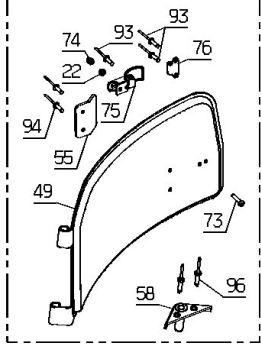

PL01503

155082 → 161214

(Kawasaki - Honda GX530) 77
(B & S - Honda GX390) 101