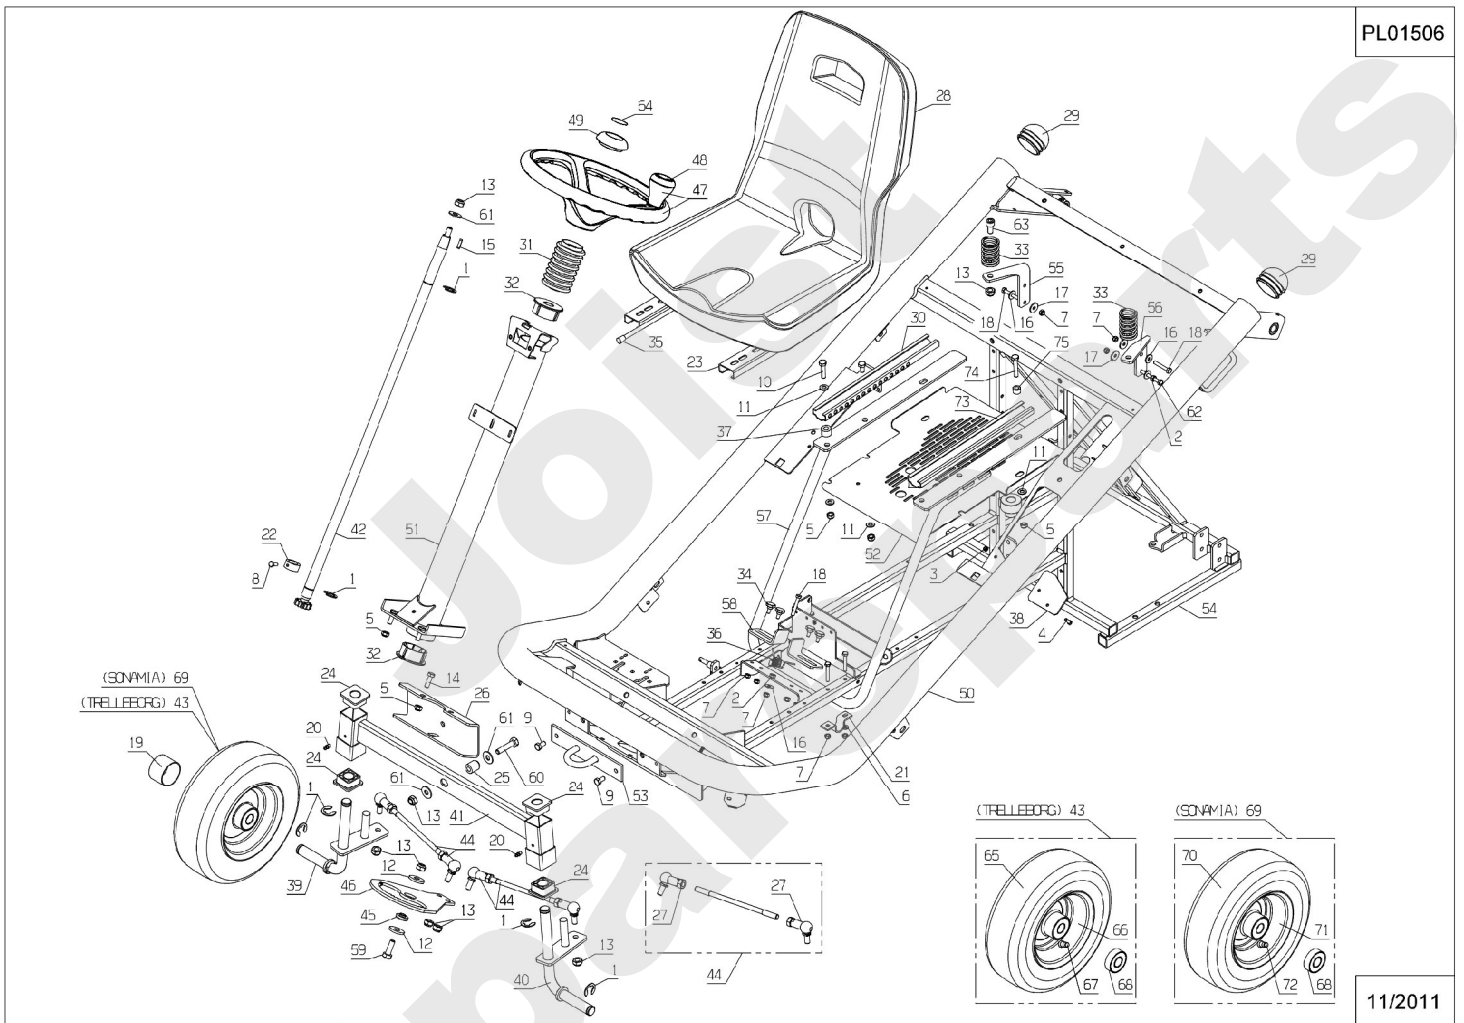

Meilenstein	Teil-Code	Bezeichnung	Menge
1	1513	SEEGERING 15	1
2	1557	MUTTER HM 6 DIN 934	1
3	1607	-> 37561	1
4	2009	SCHRAUBE M5 X 16	1
5	2021	-> 71205	1
6	2235	SCHEIBE A 6.4	1
7	5232	-> 71201	1
8	5334	-> 37997	1
9	6169	SECHSKANTSCH.HM8X16	1
10	7038	SECHSKANTSCHRAUBE H	1
11	7335	SCHEIBE A 8,4	1
12	9009	SCHEIBE.11X32X4	1
13	9017	MUTTER HM10 DI	1
14	9056	SCHRAUBE 8X25	1
15	20606	KEIL 5X5X20	1
16	21270	SCHEIBE 6,4	1
17	22029	BEILAGSCHEIBE B 6,5	1
18	22456	SCHRAUBE 6X40	1
19	25176	SCHUTZKAPPE	1
20	25301	SCHMIERNIPPEL	1
21	25711	FUEHRUNGLAGER	1
22	25728	ANSCHLAGSCHEIBE	1
23	39275	39275	1
24	28024	BÜCHSE	1
25	28025	VORDERACHSEHÜLZE	1
26	28028	LENKKRANZUNTERLAGE	1
27	28047	KUGELGELENK M10	1
28	38057	SITZ	1
29	28056	ROHRSTOPFEN 60	1
30	38746	SCHIENE RECHTS	1
31	28110	SCHUTZBALG	1
32	28111	BÜCHSE	1
33	28112	SITZFEDER	1