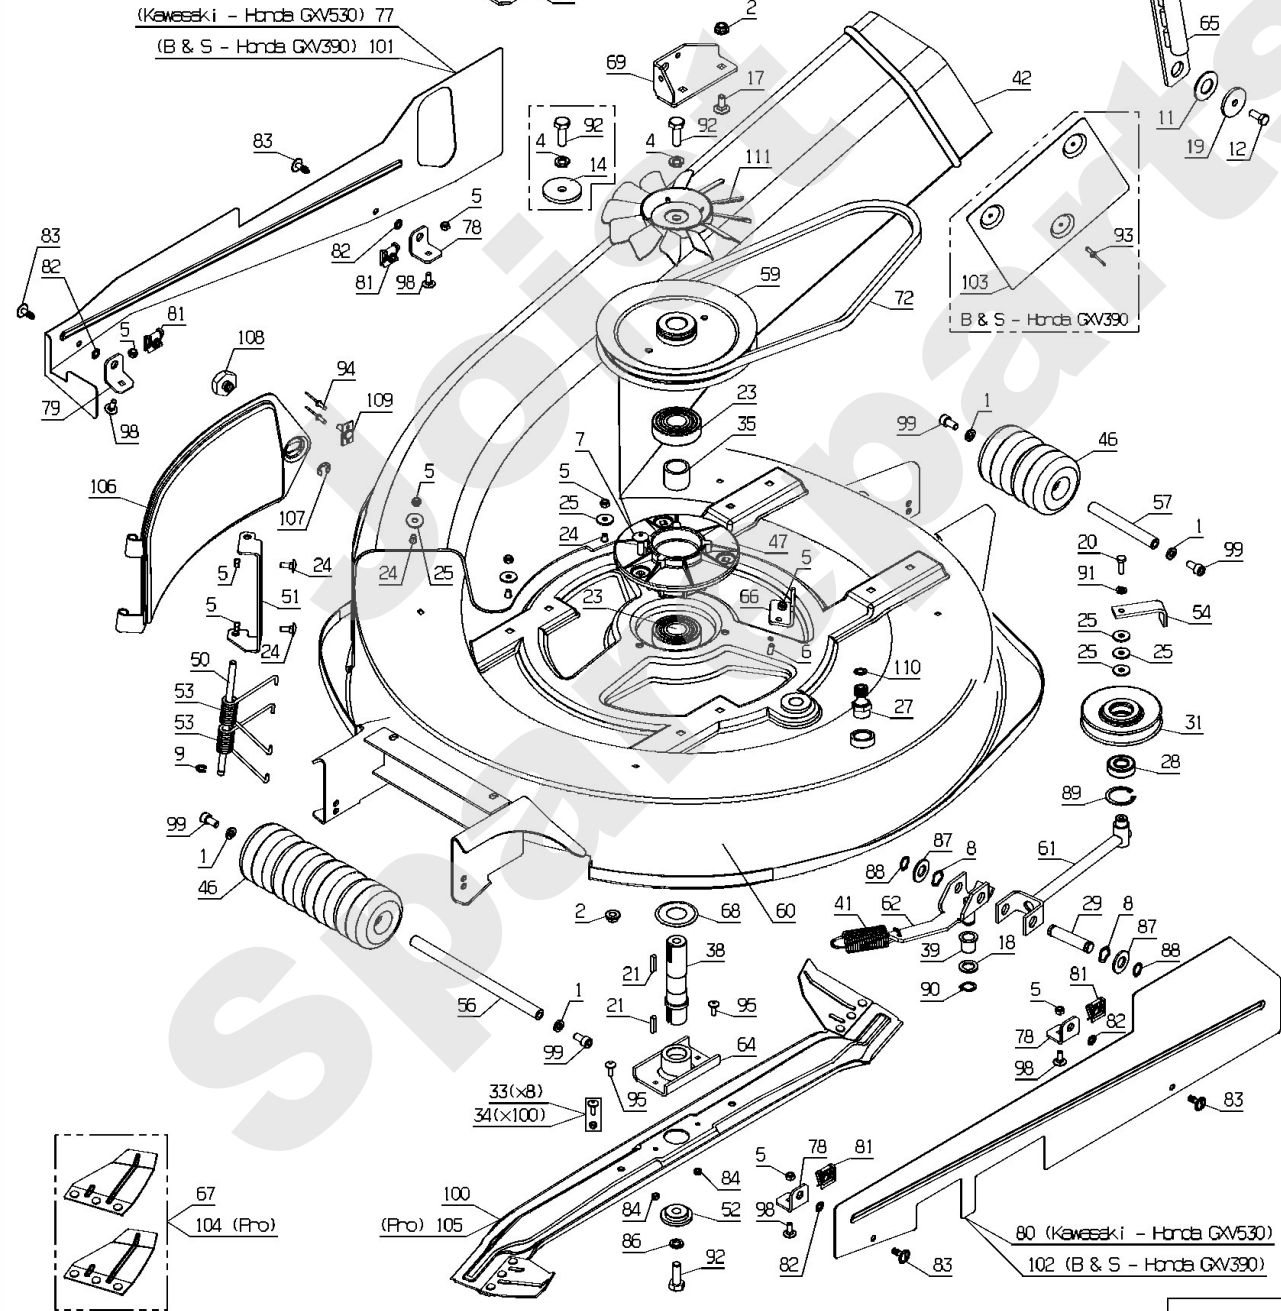

Joist
Spareparts

PL01503

155082 → 161214

(Kawasaki - Honda GX530) 77
(B & S - Honda GX390) 101

80 (Kawasaki - Honda GX530)
102 (B & S - Honda GX390)

Meilenstein	Teil-Code	Bezeichnung	Menge
1	2017	-> 71343	1
2	27507	-> 71205	1
3	2235	SCHEIBE A 6.4	1
4	2244	-> 71052	1
5	5232	-> 71201	1
6	5334	-> 37997	1
7	5347	SCHRAUBE M8X25	1
8	5411	SCHEIBE	1
9	5602	RING TRUARC	1
11	7330	RING	1
12	7334	-> 71413	1
14	7341	SCHEIBE 10,3X49X5	1
15	9017	MUTTER HM10 DI	1
16	9061	SCHRAUBE 8X30	1
17	9071	SCHRAUBE M8X20	1
18	9166	SCHEIBE 15X24X2	1
19	20021	SCHEIBE 8,5X40X4	1
20	20507	SECHSKANT.HM 6X20	1
21	20602	KEIL 5X5X25	1
22	21525	STOPMUTTER HM4	1
23	21553	KUGELLAGER 6305-2RS	1
24	21608	SCHRAUBE M6X16	1
25	22029	BEILAGSCHEIBE B 6,5	1
26	22456	SCHRAUBE 6X40	1
27	39084	SCHLAUCH KOPPER1/2"	1
28	25112	KUGELLAGER 6202	1
29	25126	SPANNARM BOLZEN	1
30	25425	AUSGLEICHSFEDER	1
31	25509	SPANNSCHEIBE P 90	1
32	25711	FUEHRUNGLAGER	1
33	26157	ABSCHERSCHRAUBE 8ST	1
34	26357	100 ABSCHERSCHRAUBE	1
35	28020	WELLENLAGERHÜLZE	1

Meilenstein	Teil-Code	Bezeichnung	Menge
36	28040	ANSCHLAG HÖHENVERST	1
37	28047	KUGELGELENK M10	1
38	28062	MESSERWELLE	1
39	28070	BÜCHSE 15/17/20	1
40	28075	FEDERSTECKER &KETTE	1
41	28076	SPANNFEDER	1
42	39469	AUSWURF KANAL	1
43	28113	ZWISCHENBOLZEN	1
44	28118	GRIFF	1
45	28119	STEUERGESTÄNGE	1
46	28123	ROLLE	1
47	28171	WELLENLAGER	1
48	28208	ACHSE	1
49	28230	SCHAUKLAPPE	1
50	28231	ACHSE	1
51	28233	BLECHSCHARNIER	1
52	28238	MESSERSCHEIBE	1
53	28245	SCHAUKLAPPEFEDER	1
54	28284	RIEMEN FUEHRER	1
55	28288	SCHAUKLAPPEGRIFF	1
56	28315	ACHSE VORDERROLLE	1
57	28316	ACHSE HINTERROLLE	1
58	28386	DEFLEKTOR FÜHRUNG	1
59	28391	SCHEIBE D.190/D.206	1
60	28405	HAUBE NACKT	1
61	28410	-> 50870	1
62	28411	SPANNERGABEL	1
63	28419	VORD.SCHWINGGABEL	1
64	28420	MESSERFLANSCH	1
65	28429	HÖHENVERST.HEBEL	1
66	28448	ANSCHLAG	1
67	28489	MESSERFLÜGEL KIT	1
68	28530	SCHUTZSCHEIBE	1