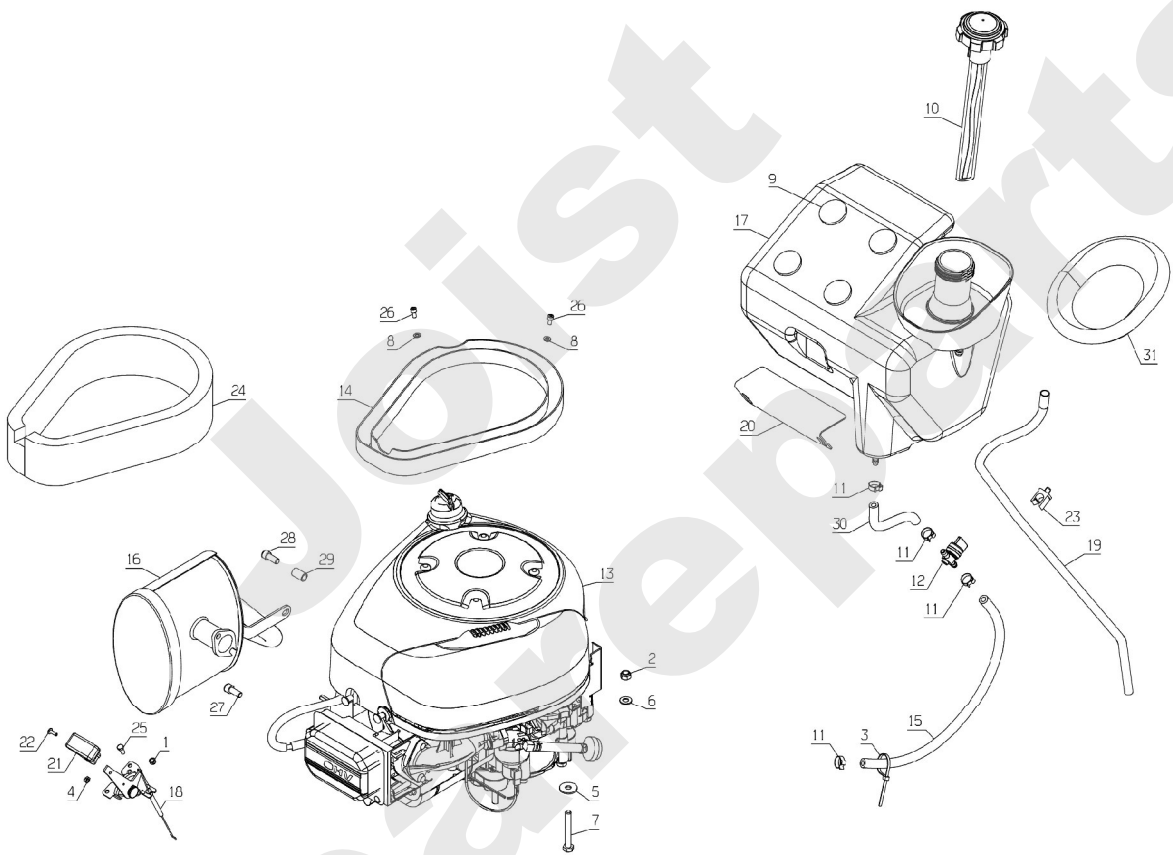

PL01534

11/2011

Meilenstein	Teil-Code	Bezeichnung	Menge
1	1607	-> 37561	1
2	2021	-> 71205	1
3	5202	RILSAN KLAMER	1
4	5488	MUTTER HM 4.8	1
5	7035	BEILAGSCHEIBE B8,4	1
6	7335	SCHEIBE A 8,4	1
7	20513	SECHSKANTSCHRAUBE H	1
8	20564	SCHEIBE 5,5	1
9	25879	FILZSCHEIBE	1
10	28055	TANKUHR	1
11	28323	RING	1
12	28324	BENZINHAHN	1
13	28610	MOTOR B/S	1
14	28612	LUFTKANAL HALTERUNG	1
15	30281	BENZINSCHLAUCH 1400	1
16	37521	AUSPUFF B&S	1
17	37809	KRAFTSTOFF TANK	1
18	37820	DROSSELGESTÄNGE	1
19	38000	SCHLAUCH	1
20	38074	TANK HALTERUNG	1
21	38127	GAS HEBEL	1
22	38130	SCHRAUBE M4X12,4.6	1
23	38273	CLIP DIAM 12	1
24	38477	LUFTKANAL	1
25	71284	SCHRAUBE M5X12	1
26	71406	SCHRAUBE	1
27	71410	SCHRAUBE 5/16"	1
28	37523	SCHRAUBE CHC 5/16"	1
29	42019	BÜCHSE 12X8,2X19	1
30	39194	BENZIN SCHLAUCH	1
31	39273	TANK SCHAUM	1