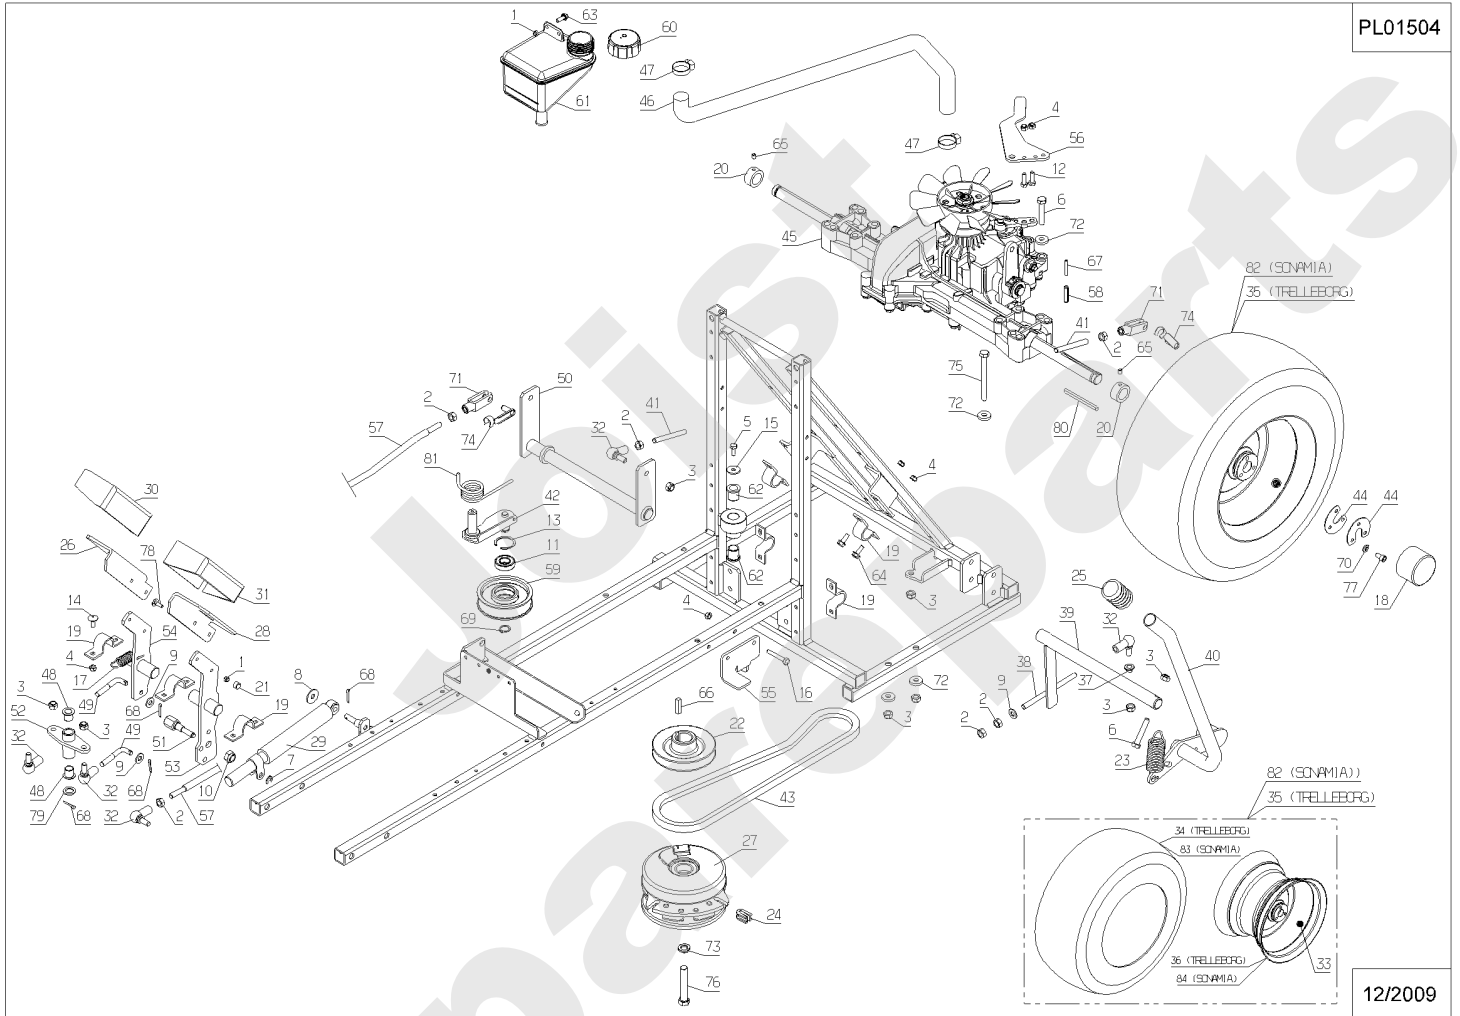

Meilenstein	Teil-Code	Bezeichnung	Menge
1	1607	-> 37561	1
2	2009	SCHRAUBE M5 X 16	1
3	6178	CLIPSMUTTER	1
4	71111	BLECHSCHRAUBE B4 8X	1
5	71048	SCHRAUBE PT KA40X10	1
6	9017	MUTTER HM10 DI	1
7	21036	BEILAGSCHEIBE 10.5	1
8	21436	CLIPSMUTTER	1
9	28052	QUERTRÄGER BENZINTA	1
10	28056	ROHRSTOPFEN 60	1
11	39230	1/4 UMDREH.SCHRAUBE	1
12	39231	1/4 VMD.KIT LG18	1
13	28239	AUFZIEHKLEMME	1
14	5334	-> 37997	1
15	29783	GUMMI-ANSCHLAG	1
16	36716	FUSSBODEN	1
17	36717	SCHALTTAFFEL	1
18	36719	KONSOLE	1
19	36721	RAHMEN DIA.60 GRÜN	1
20	36722	KONSOLE VERKL.WEISS	1
21	36723	HINTERE ABDECK.WEIS	1
22	36724	VORD.ABDECK.WEISS	1
23	36726	RECHTE VERKL.WEISS	1
24	36727	LINKE VERKL. WEISS	1
25	36842	LENKSÄULEROHR KPL G	1
26	36714	LENKUNG VERKL.SCHW.	1
27	37339	HALTERUNG	1
28	37499	AUFNAHME 1/4 UMDREH	1
29	37500	1/4 UMDREH SCHEIBE	1
30	37501	1/4 UMDREH.VERRIEGE	1
31	37536	AUSPUFF SCHUTZ	1
32	37715	RAHMEN	1
33	37796	BÜCHSE LG 29.7	1

Meilenstein	Teil-Code	Bezeichnung	Menge
34	37797	BÜCHSE LG 20	1
35	37798	BÜCHSE LG 13	1
36	37836	SCHRAUBE ST4.8-32,C	1
37	37837	SCHRAUBE ST4.8-45,C	1
38	37901	SCHRAUBE ST4.8-38,C	1
39	38044	KORB ABDECKUNG WEIS	1
40	38071	GESTÄNGE	1
41	38408	SCHRAUBE HM6-16 8,8	1
42	71096	BEILAGSCHEIBE B6,4	1
43	71106	-> 37997	1
44	71111	BLECHSCHRAUBE B4 8X	1
45	71198	SECHSKANTS.HM10X45	1
46	71277	SCHRAUBE 60X12	1
47	71355	SCHRAUBE M6X10	1
48	37825	STOPFEN	1
49	37328	LENKUNG VERKL.SCHW.	1
50	71459	MUTTER	1
51	28242	SCHUTZBALG	1
52	38422	VERSTÄRKUNGSPLATTE	1