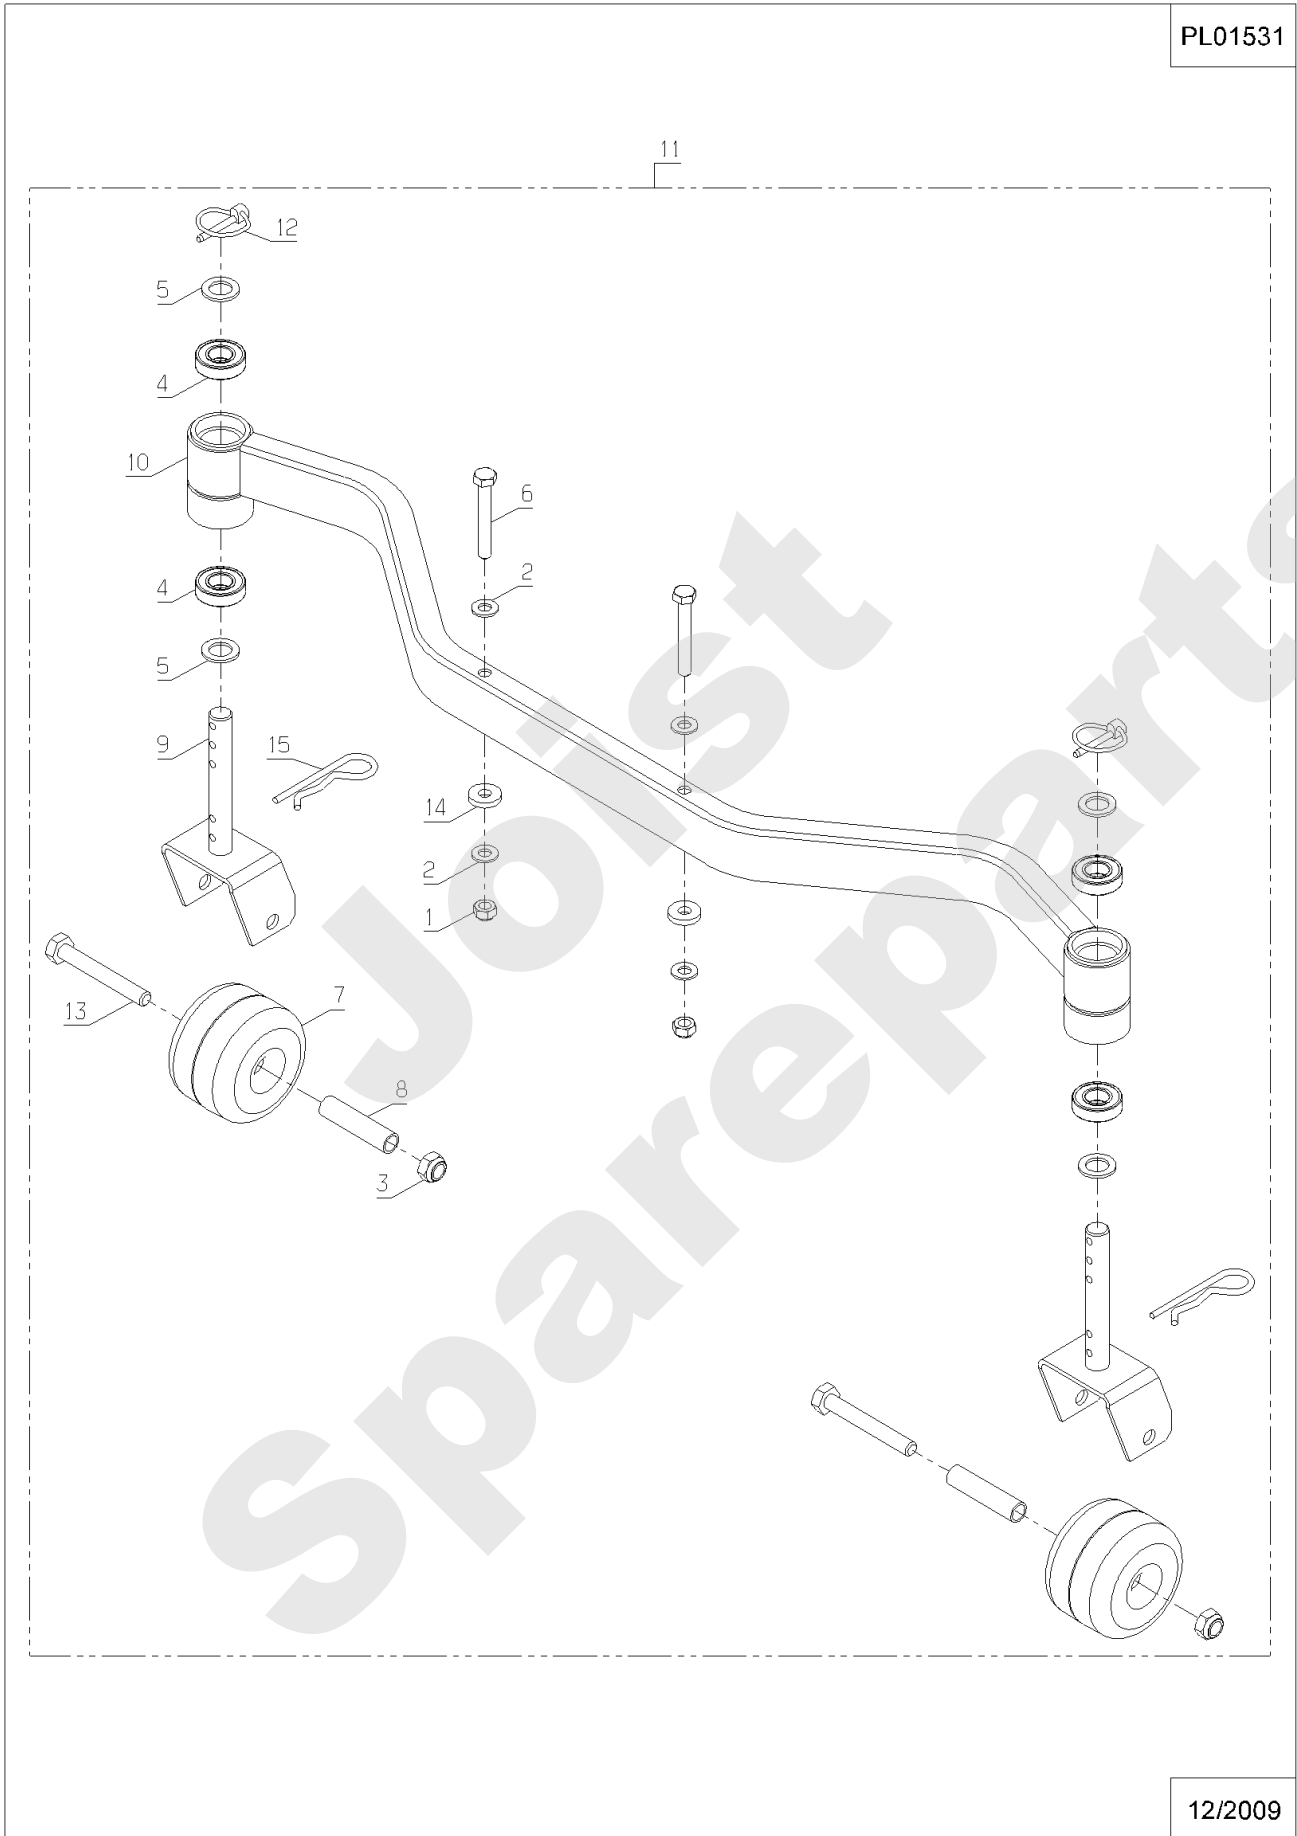

PL01531

12/2009

Meilenstein	Teil-Code	Bezeichnung	Menge
1	2021	-> 71205	1
2	7335	SCHEIBE A 8,4	1
3	9017	MUTTER HM10 DI	1
4	9022	KUGELLAGER 6002 2RS	1
5	9166	SCHEIBE 15X24X2	1
6	20513	SECHSKANTSCHRAUBE H	1
7	28123	ROLLE	1
8	28333	ROLLERBÜCHSE	1
9	28437	ROLLENGABEL	1
10	28440	VORDERROLLENROHR	1
11	28487	-> MAS80	1
12	71005	FEDERSTECKER	1
13	71032	SECHSKANTSCHRAUBE H	1
14	71126	BEILAGSCHEIBE 8.4 D	1
15	71228	BETA SPLINTE 4	1

Joist
Spareparts