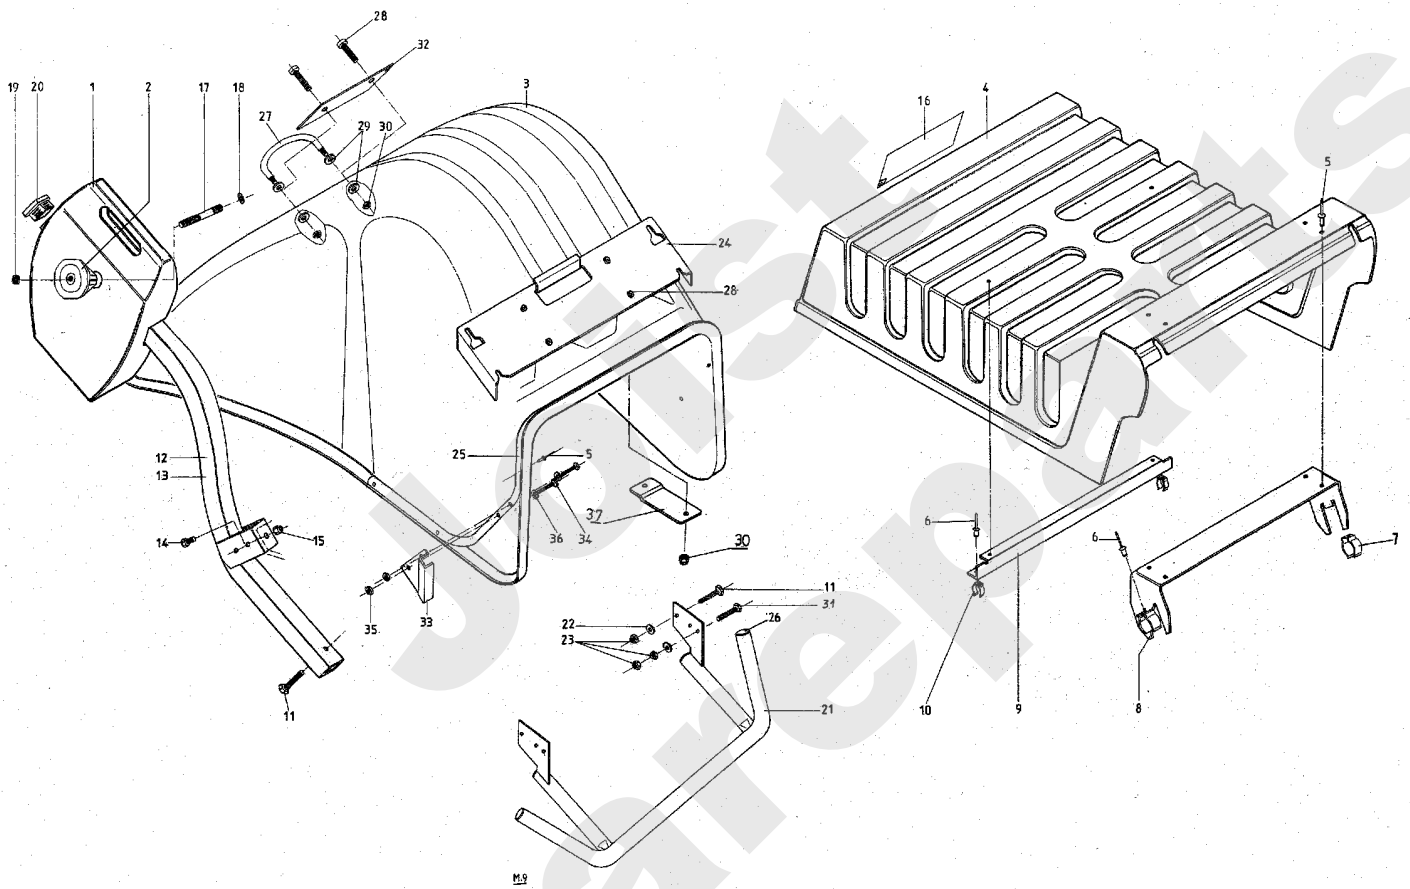

Meilenstein	Teil-Code	Bezeichnung	Menge
1	25924	ZUZATZGEWICHTE	1
2	24615	SCHRAUBGRIFF	1
3	26075	DEFLECTOR	1
4	26059	KORBABDECKUNG WEISS	1
5	71113	NIETE 4X14,8 (ALU)	1
6	71120	NIETE	1
7	25878	KLAMMER 31/36	1
8	26056	ABDECKUNGAUFLAGE	1
9	26025	HINTERE ABDECKUNGAU	1
10	25886	KLEMME 17/20	1
11	5340	HEXAGON SCREW DIN 9	1
12	26760	GEWICHTTTRAEGER LINK	1
13	26761	GEWICHTTTRAEGER RECH	1
14	70086	SECHSKANTSCHRAUBE H	1
15	9017	MUTTER HM10 DI	1
16	12048	AUFKLEBER	1
17	20681	STIFTSCHRAUBE	1
18	7377	BOLZENCLIP	1
19	2020	MUTTER HM8 DIN 934-	1
20	25901	VIERKANTVERSCHLUSS	1
21	26755	STOSSSTANGE	1
22	7335	SCHEIBE A 8,4	1
23	2021	-> 71205	1
24	26076	DEFLECTORAUFHANGUNG	1
25	26080	DEFL.BOGEN VERS.91	1
26	29647	STOPFEN DIA.30	1
27	7369	GRIFF	1
28	71044	INNENSECHSKANTSCHRA	1
29	22029	BEILAGSCHEIBE B 6,5	1
30	5232	-> 71201	1
31	21687	SECHSKANTSCHRAUBE H	1
32	26078	DEFLECTORHANDGRIFF	1
33	26085	DEFLEKTOR ANSCHLAG	1