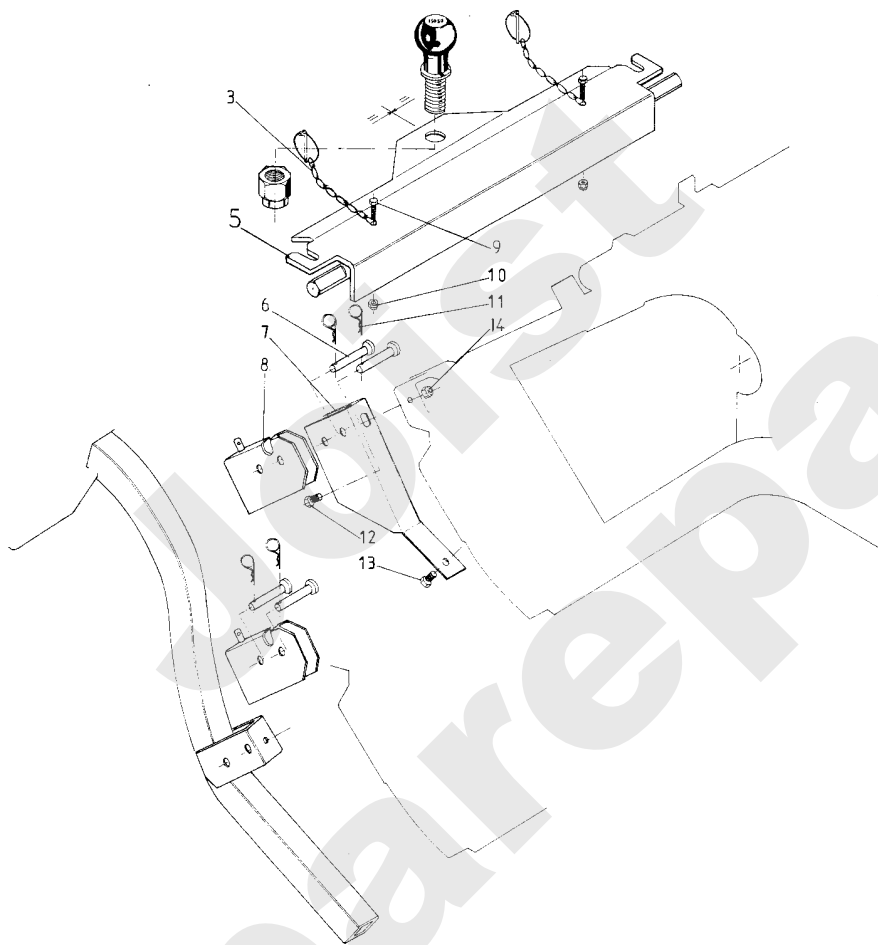

Meilenstein	Teil-Code	Bezeichnung	Menge
3	25911	-> 28075	1
5	26772	ANHAENGERVORRICHTUN	1
6	25916	BOLZEN A 10 H11X55	1
7	25919	BEFESTIGUNGSLASCHE	1
8	26771	HALTERRUNG	1
9	71104	-> 37996	1
10	1607	-> 37561	1
11	27066	SPLINT	1
12	70086	SECHSKANTSCHRAUBE H	1
13	7334	-> 71413	1
14	9017	MUTTER HM10 DI	1

Joist
Spareparts