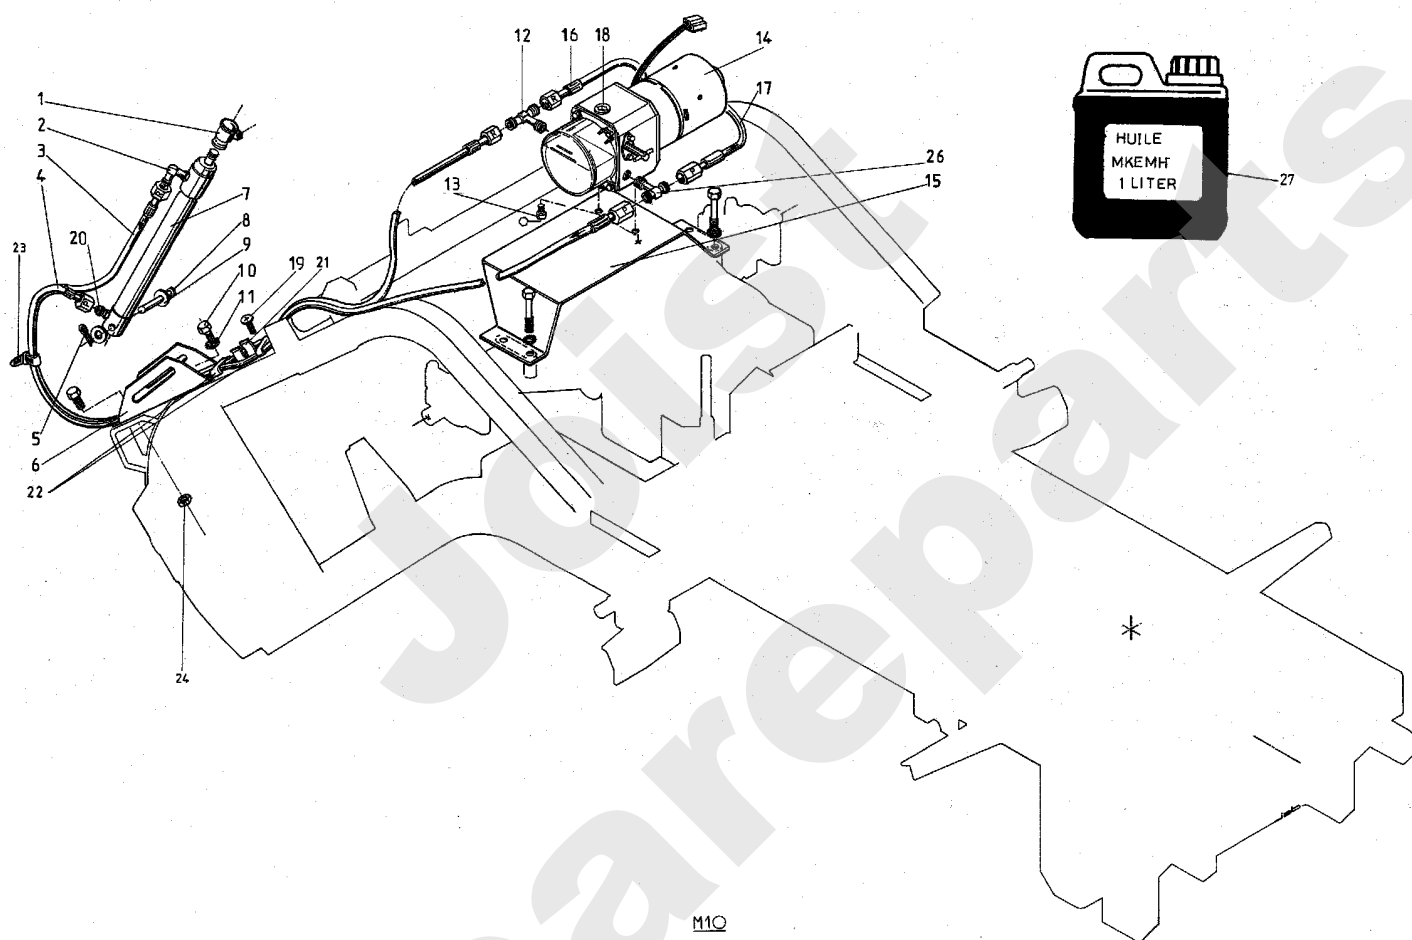

Meilenstein	Teil-Code	Bezeichnung	Menge
1	27117	ROHRENDE KUGEL	1
2	26070	WINKELVERSCHAUBUNG	1
3	26066	SCHLAUCH 1010 MM	1
4	26067	SCHLAUCH 1250 MM	1
5	71018	SPLINTE V 3,2 X 18	1
6	26057	ZYLINDERSCHIENE	1
7	26052	HUBZYLINDER	1
8	71003	GELENKBOLZE	1
9	21036	BEILAGSCHEIBE 10.5	1
10	7334	-> 71413	1
11	2017	-> 71343	1
12	26069	VERSCHRAUBUNG	1
13	5020	CHC M6X10 SCHRAUBE	1
14	26053	ELEKTROPUMPE	1
15	26063	PUMPENPLATTE	1
16	26065	SCHLAUCH 1170 MM	1
17	26064	SCHLAUCH 935 MM	1
18	26068	EINFUELLVERSCHLUSS	1
19	71109	-> 71111	1
20	26071	VERSCHRAUBUNG	1
21	26055	KLAMMER 21/25	1
22	20597	KABELABSTABDSTÜCK	1
23	21119	RING 260 MM	1
24	2021	-> 71205	1
26	26060	T STÜCK	1
27	29592	2L HV46 ÖLKANNE	1