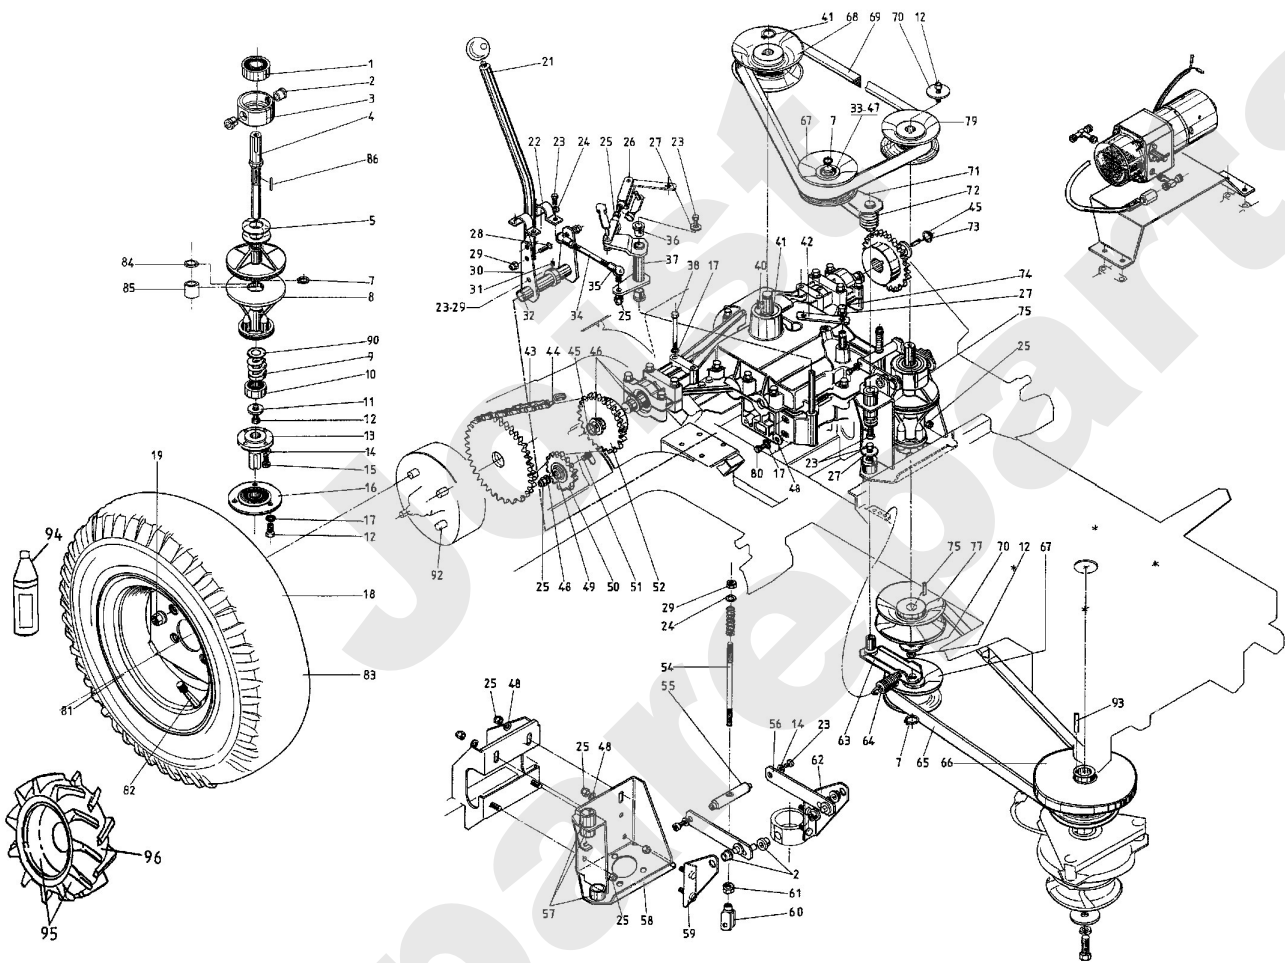

Meilenstein	Teil-Code	Bezeichnung	Menge
1	25616	KUGELLAGER	1
2	25615	LAGERBUECHSE C10/15	1
3	25614	DRUCKLAGER	1
4	25611	ABTRIEBSWELLE	1
5	71015	FEDERRING 45X22 4X1	1
7	71047	SEEGERING 15X1	1
8	25601	KUPPLUNGSKÖRPER	1
9	25613	DRUCKFEDER	1
10	25606	KUGELLAGER 7202 BE	1
11	71126	BEILAGSCHEIBE 8.4 D	1
12	71256	SCHRAUBE M8X20,12.9	1
13	25600	ANTRIEBSWELLE	1
14	71049	FEDERRING A6 DIN 12	1
15	71044	INNENSECHSKANTSCHRA	1
16	25515	-> 52749	1
17	2017	-> 71343	1
18	25380	HINTERRAD KOMPLET	1
19	71055	MUTTER M12X1,25 NFE	1
21	25551	SCHALTHEBEL	1
22	25711	FUEHRUNGLAGER	1
23	5334	-> 37997	1
24	2235	SCHEIBE A 6.4	1
25	2021	-> 71205	1
26	71077	GABEL 8X32 B DIN 71	1
27	22029	BEILAGSCHEIBE B 6,5	1
28	71108	KREUTZSCHLITZSENKSC	1
29	5232	-> 71201	1
30	25552	FEDERBLATT	1
31	71004	-> 71355	1
32	26514	SCHALTHEBELWELLE	1
33	71039	SEEGERING 35X1.5	1
34	25555	SCHALTGESTÄNGE	1
35	25554	KUGELGELENK TYP AS	1