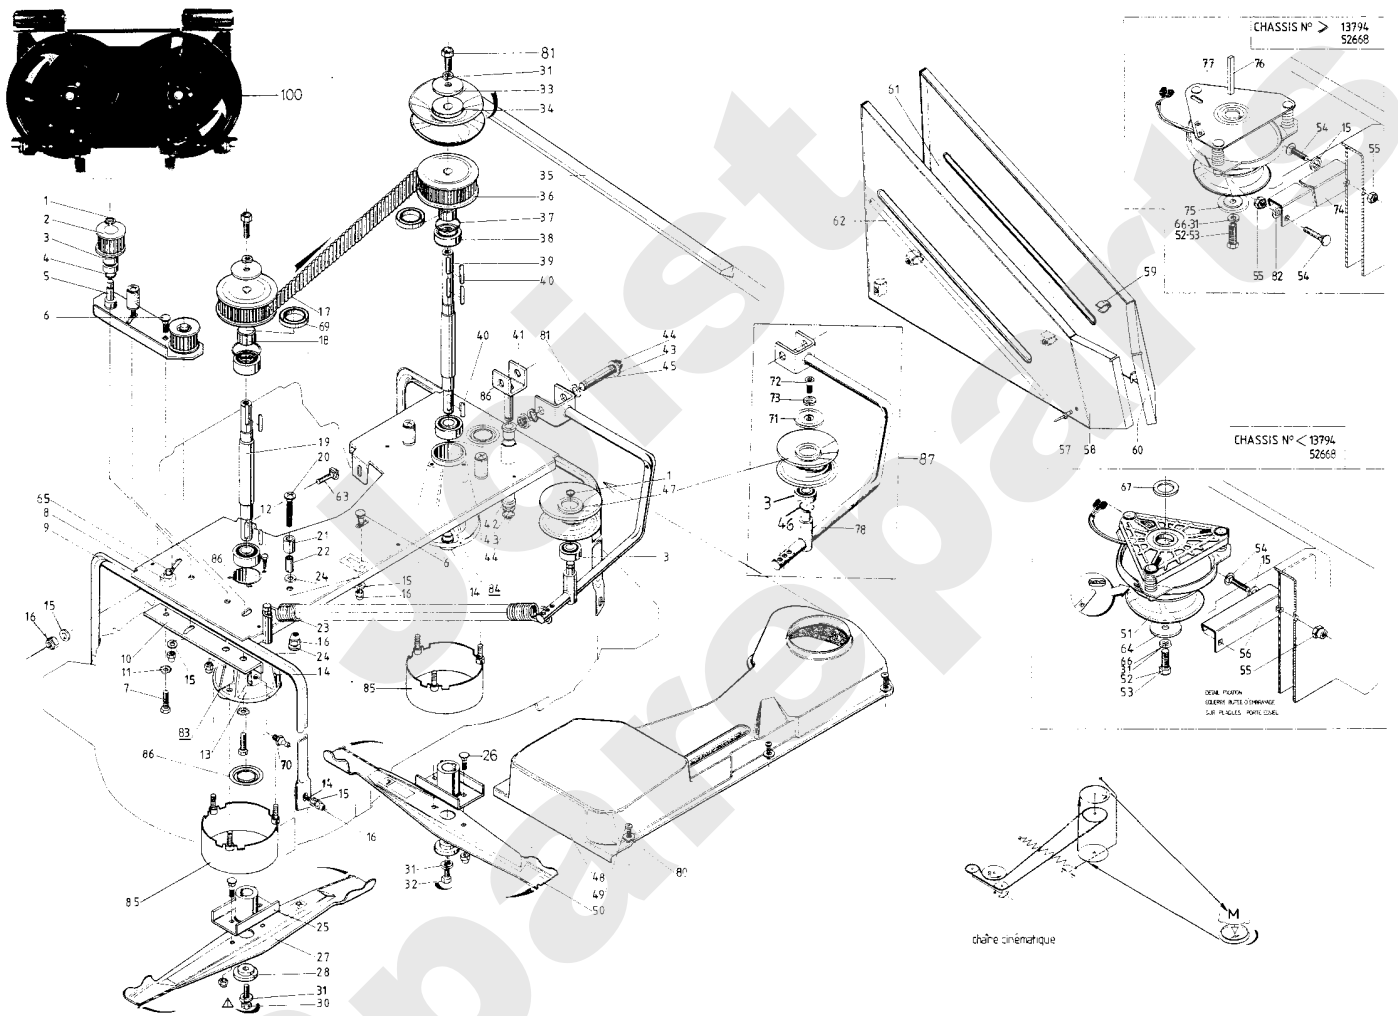

Meilenstein	Teil-Code	Bezeichnung	Menge
1	71047	SEEGERING 15X1	1
2	25110	ZAHNRIEMENSPANNSCHE	1
3	25112	KUGELLAGER 6202	1
4	71039	SEEGERING 35X1.5	1
5	26150	ZAHNRIEMENSPANNER	1
6	9071	SCHRAUBE M8X20	1
7	9056	SCHRAUBE 8X25	1
8	25131	ANSCHLAGSCHEIBE	1
9	26151	ANTRIEBSPLATTE	1
10	25128	SPANNERVERSTAERKUNG	1
11	2017	-> 71343	1
12	5498	GEWINDESCHNEIDSCHRA	1
13	25105	-> 52608	1
14	5041	SCHRAUBE M8X30	1
15	7335	SCHEIBE A 8,4	1
16	2021	-> 71205	1
17	25111	ZAHNRIEMEN TP 1760	1
18	25129	DISTANZHUELSE	1
19	25103	MESSERWELLE RECHTS	1
20	71170	SCHRAUBE M8X60	1
21	25102	LAUFROLLE	1
22	25107	ROLLE HÜLSE	1
23	25124	SPANNARMZUGFEDER	1
24	7035	BEILAGSCHEIBE B8,4	1
25	26155	MESSERFLANSCH	1
26	26357	100 ABSCHERSCHRAUBE	1
27	MZ102D	MESSER RECHTS H100	1
28	25132	MESSERSCHEIBE	1
30	71031	SECHSKANTSCHRAUBE M	1
31	71052	FEDERRING A10 DIN 1	1
32	71242	SECHSKANTSCHRAUBE	1
33	7341	SCHEIBE 10,3X49X5	1
34	25108	RIEMENSCHNEIBE	1