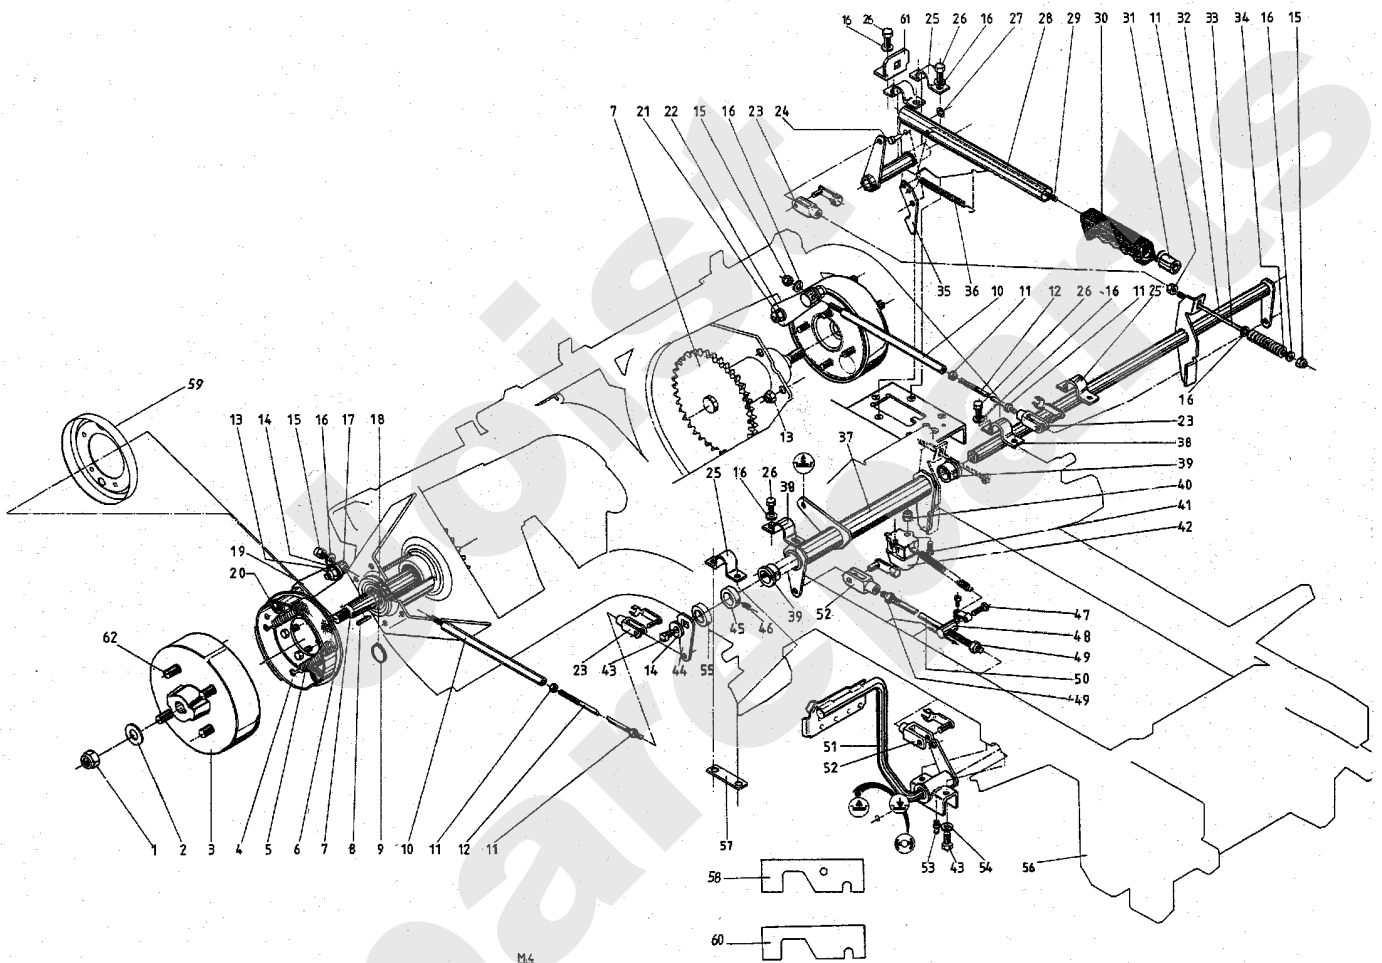

Meilenstein	Teil-Code	Bezeichnung	Menge
1	71053	STOPMUTTER HM14 DIN	1
2	71034	SCHEIBE M14 U NFE 2	1
3	25734	BREMSTROMMEL	1
4	25735	BREMSBACKE	1
5	25736	BREMSBACKENFEDER	1
6	25737	BACKENSITZ	1
7	26510	RADACHSE KPL.	1
8	71102	NUTKEIL 5X5X35 NFE	1
9	71038	SEEGERING 25X1	1
10	25714	BREMSGESTÄNGE	1
11	1557	MUTTER HM 6 DIN 934	1
12	25708	GEWINDSTANGE	1
13	2021	-> 71205	1
14	7035	BEILAGSCHEIBE B8,4	1
15	5232	-> 71201	1
16	2235	SCHEIBE A 6.4	1
17	25738	BOLZEN	1
18	25475	KUGELLAGER 6205	1
19	25739	BREMSHEBEL	1
20	25740	EXZENTERACHSE	1
21	2017	-> 71343	1
22	21036	BEILAGSCHEIBE 10.5	1
23	71079	GABEL 6X24 B DIN 71	1
24	71041	BOLZEN TYP A 8X16 D	1
25	25711	FUEHRUNGLAGER	1
26	5334	-> 37997	1
27	7377	BOLZENCLIP	1
28	26560	HANDBREMSEHEBEL	1
29	25729	SCHALTHEBEL	1
30	25421	HANDGRIFF	1
31	25429	DRUCKKNOPF	1
32	26550	VERBINDUNGSACHSE	1
33	25724	HANDBREMSGESTÄNGE	1