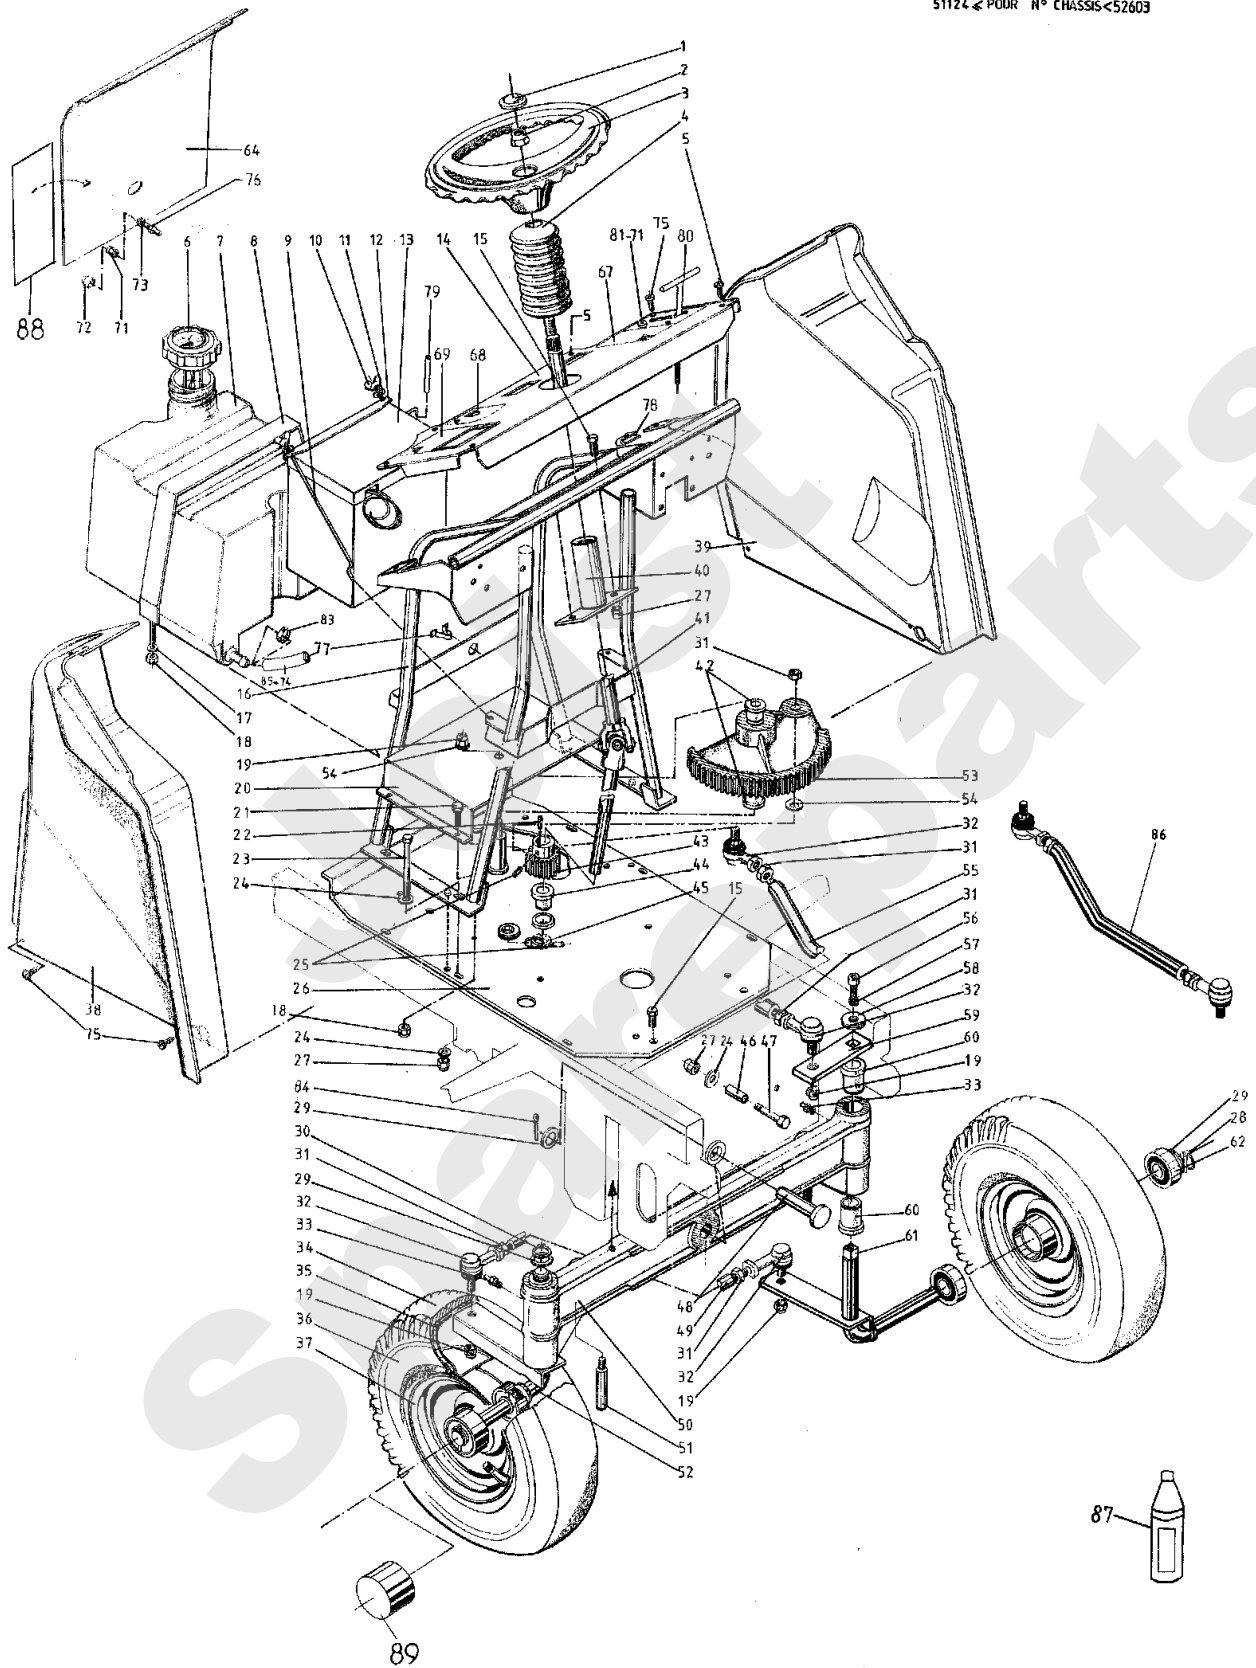

PLANCHE NUMERO 2

POUR N° CHASSIS <13727
51124 < POUR N° CHASSIS <52603

Meilenstein	Teil-Code	Bezeichnung	Menge
1	25330	LENKRADKAPSEL-ETESI	1
2	71063	STOPMUTTER HM14X1.5	1
3	25324	->28725+29978+25330	1
4	25329	SCHUTZBALG	1
5	71109	-> 71111	1
6	25261	TANKUHR	1
7	25260	BENZINTANK	1
8	26301	BENZINTANKBUEGEL	1
9	25844	BATTERIEBEFESTIGUNG	1
10	71029	FLUEGELMUTTER M4 DI	1
11	7094	BEILAGSCHEIBE B 4,3	1
12	25845	BATTERIE BEFESTIGUN	1
13	25800	BATTERIE 12V 30AH	1
14	25865	SCHALTAFEL	1
15	7334	-> 71413	1
16	26652	KONSOLE	1
17	22029	BEILAGSCHEIBE B 6,5	1
18	5232	-> 71201	1
19	9017	MUTTER HM10 DI	1
20	25347	BENZINTANKBÜGEL	1
21	5334	-> 37997	1
22	71102	NUTKEIL 5X5X35 NFE	1
23	71068	SECHSKANTSCHRAUBE H	1
24	7335	SCHEIBE A 8,4	1
25	5353	SCHRAUBE HC M6X10	1
26	26255	MOTORAUFLAGE	1
27	2021	-> 71205	1
28	71005	FEDERSTECKER	1
29	71002	BEILAGSCHEIBE A 21	1
31	71091	SECHSKANTSCHRAUBE H	1
32	25314	KUGELGELENK LHSA 10	1
33	25301	SCHMIERNIPPEL	1
34	25370	VORDERREIFEN	1