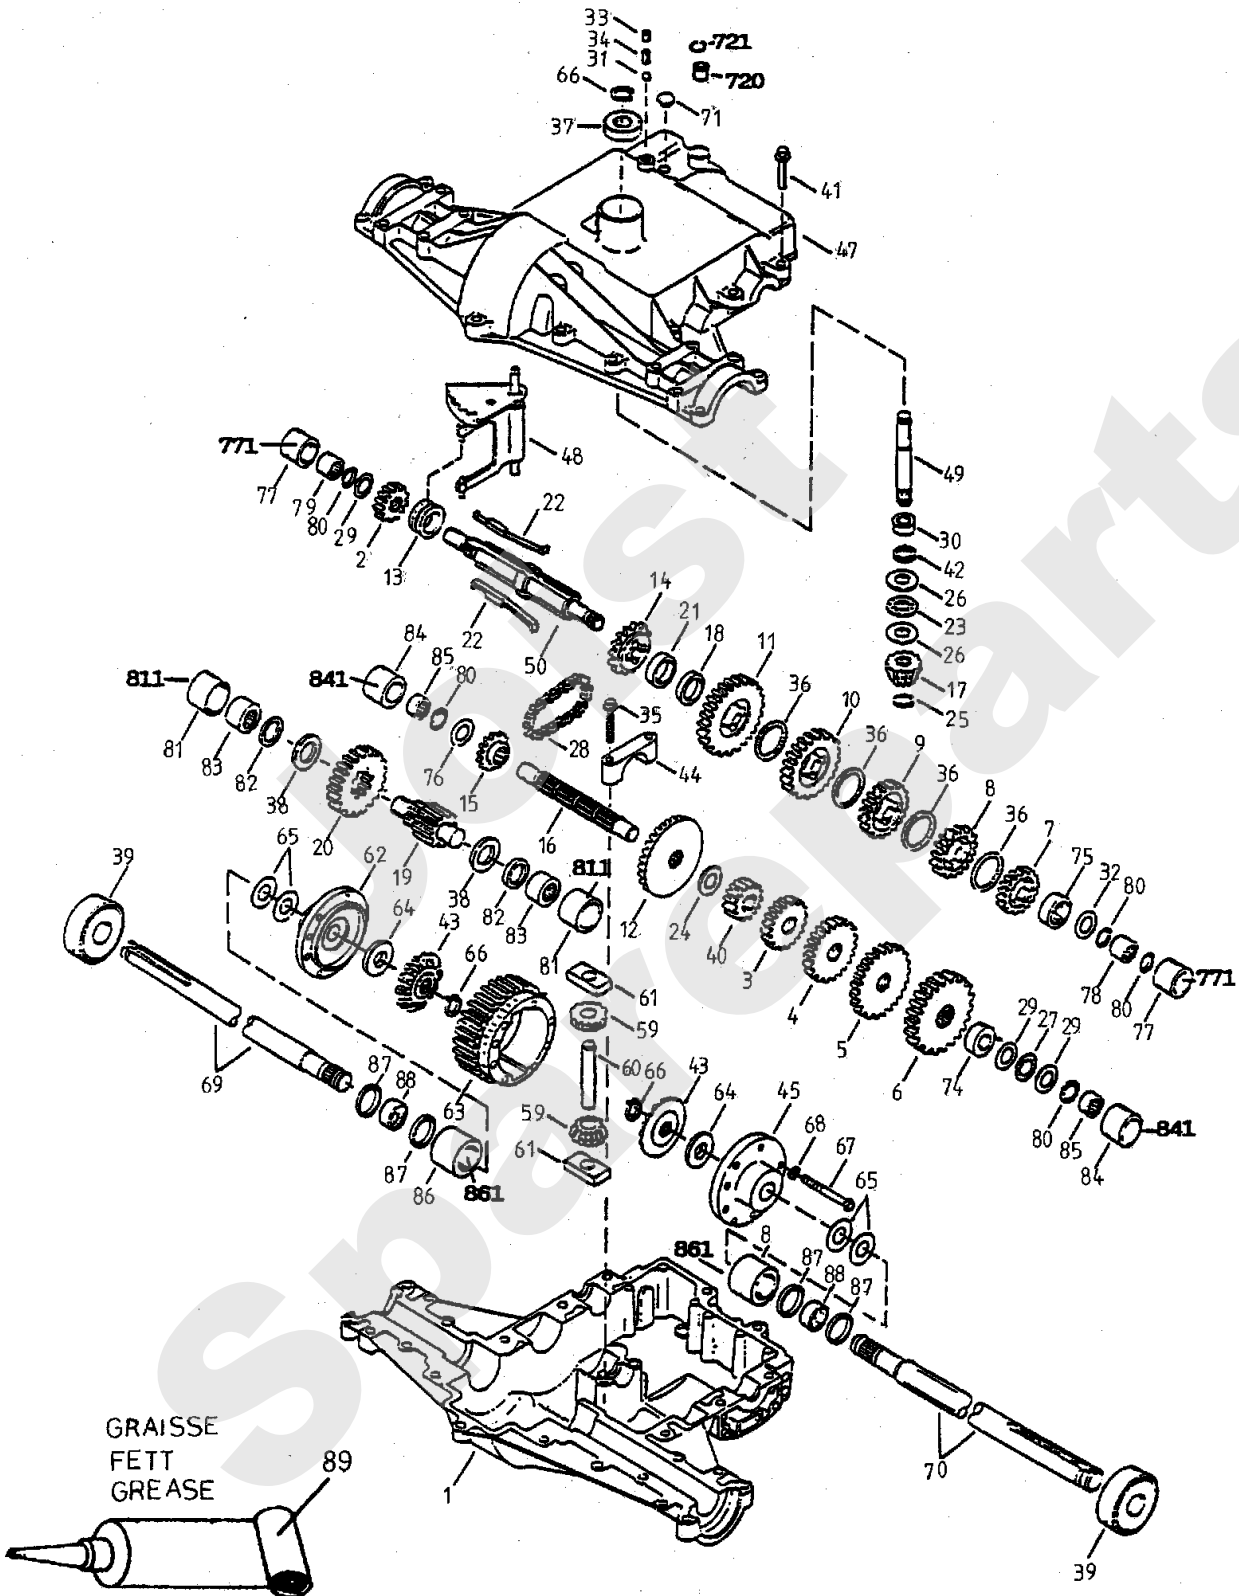

Meilenstein	Teil-Code	Bezeichnung	Menge
1	4500	GEHÄUSE	1
2	4501	ZAHNRAD 15 Z	1
3	4502	ZAHNRAD 16 Z	1
4	4503	ZAHNRAD 20 Z	1
5	4504	ZAHNRAD 25 Z	1
6	4505	ZAHNRAD 30 Z	1
7	4506	ZAHNRAD 20 ZÄHNE	1
8	4507	ZAHNRAD 25 Z	1
9	4508	ZAHNRAD 30 ZÄHNE	1
10	4509	ZAHNRAD 34 Z	1
11	4510	ZAHNRAD 37 Z	1
12	4511	ZAHNRAD 33 T	1
13	4512	BEDINUNGS RING	1
14	4513	KETTENZAHNRAD 18	1
15	4514	KETTENZAHNRAD 9	1
16	4515	WELLE	1
17	4516	KEGELRAD 13	1
18	4517	HÜLSE	1
19	4519	WELLE 9	1
20	4520	ZAHNRAD 35Z	1
21	4518	HÜLSE	1
22	4521	KEIL	1
23	4522	VERIEGEL KEIL	1
24	4523	SCHEIBE	1
25	4524	SEEGERRING	1
26	4525	SCHEIBE	1
27	4526	STÜTZKNAGGE	1
28	4527	KETTE	1
29	4528	SCHEIBE	1
30	4529	STÜTZKNAGGE	1
31	4440	KUGEL	1
32	4433	SCHEIBE	1
33	4441	SCHRAUBE	1