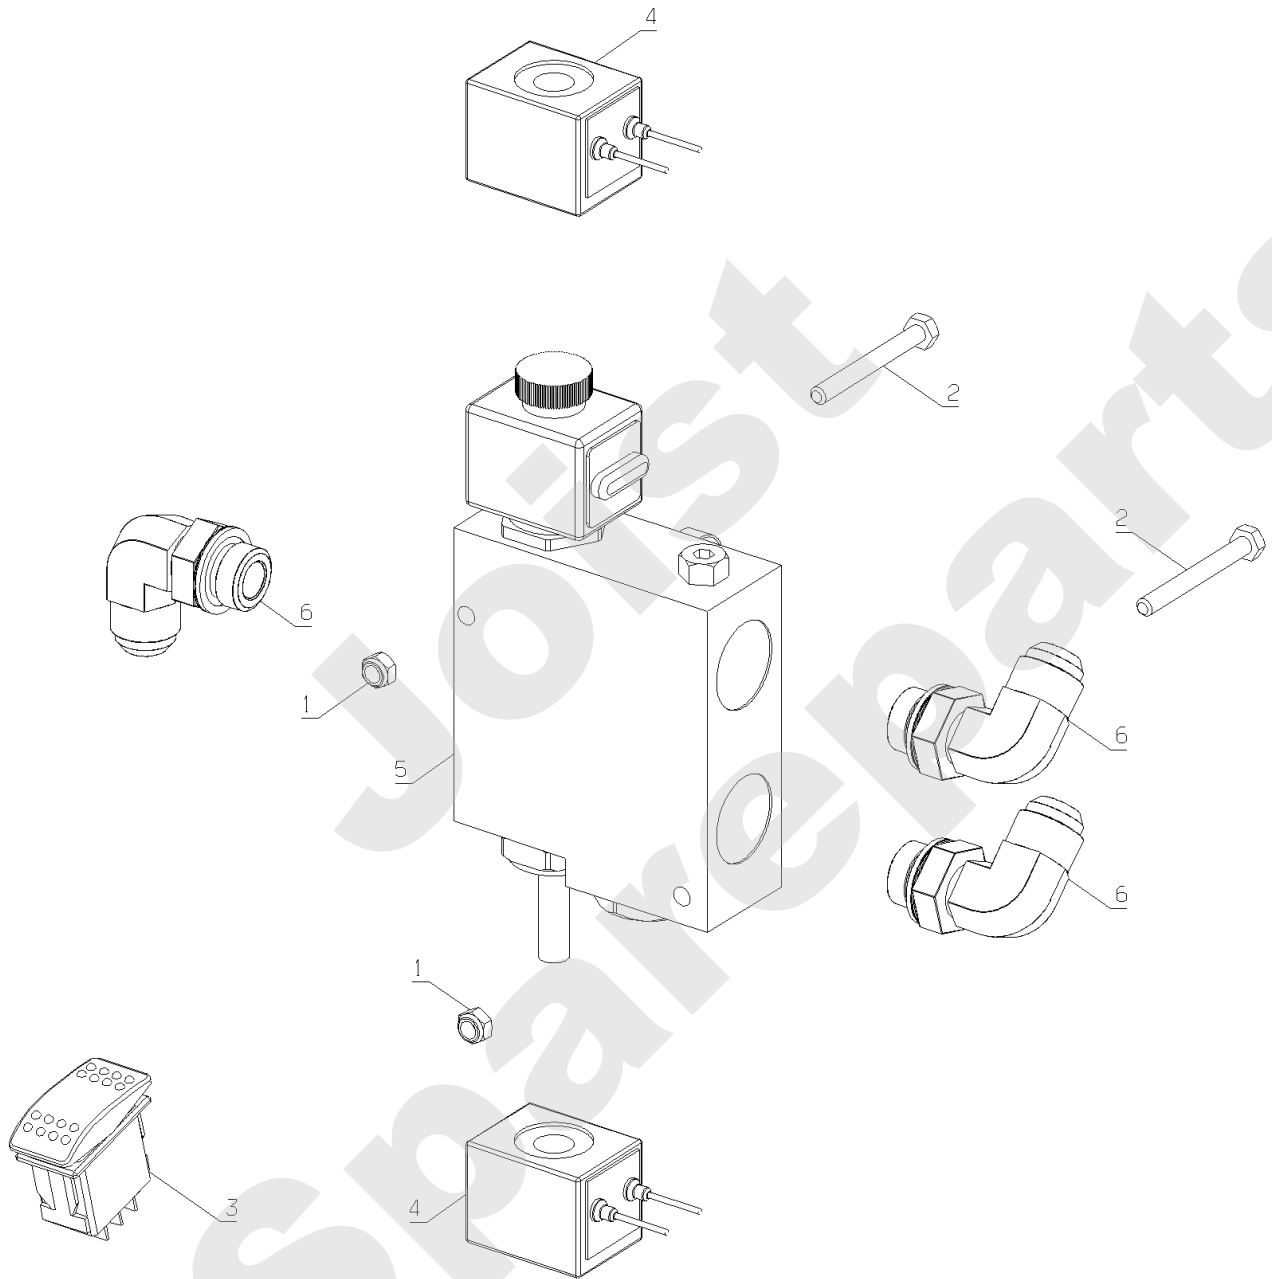

MBD124

PL01243

Meilenstein	Teil-Code	Bezeichnung	Menge
1	5232	-> 71201	1
2	20686	SECHSKANTSCHR.M6X55	1
3	29261	-> 52495	1
4	29263	WEGEVENTILSPULE H	1
5	29303	STROMTEILERVERTIL	1
6	29450	ADAPTER CJM	1

Joist
Spareparts