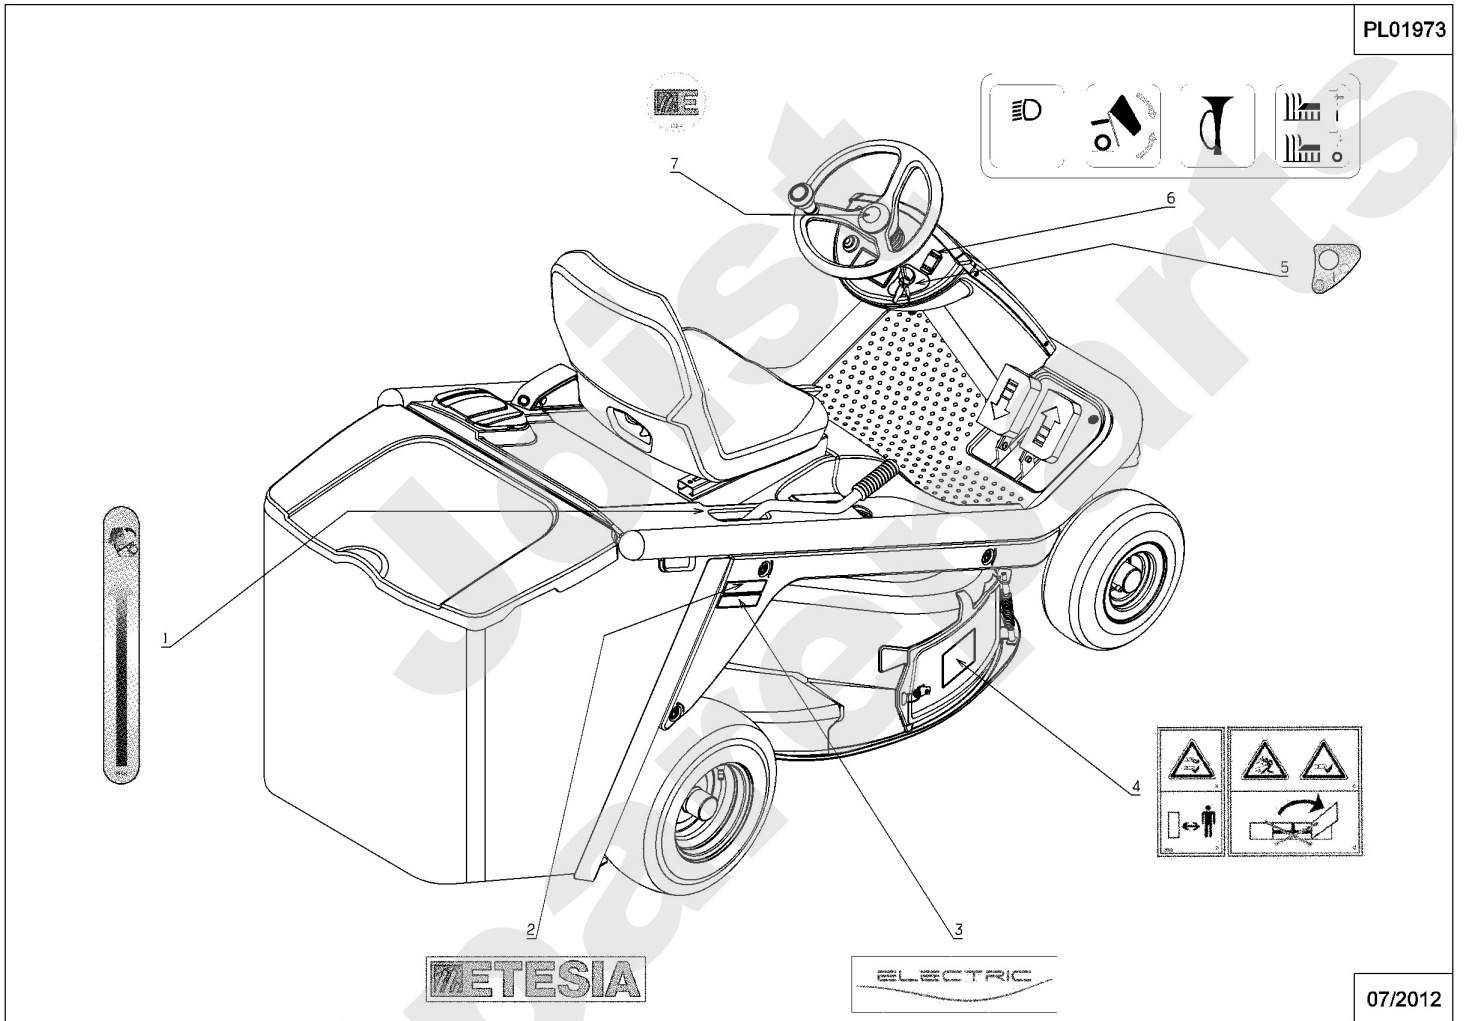

Meilenstein	Teil-Code	Bezeichnung	Menge
1	38050	KORB ENTL.AUFKLEBER	1
2	13086	AUFKLEBER ETESIA	1
3	39641	AUFKLEBER M2E	1
4	13089	AUFKLEBER	1
5	38146	AUFKLEBER	1
6	51432	AUFKLEBER	1
7	13244	-> 25330	1

Joist
Spareparts