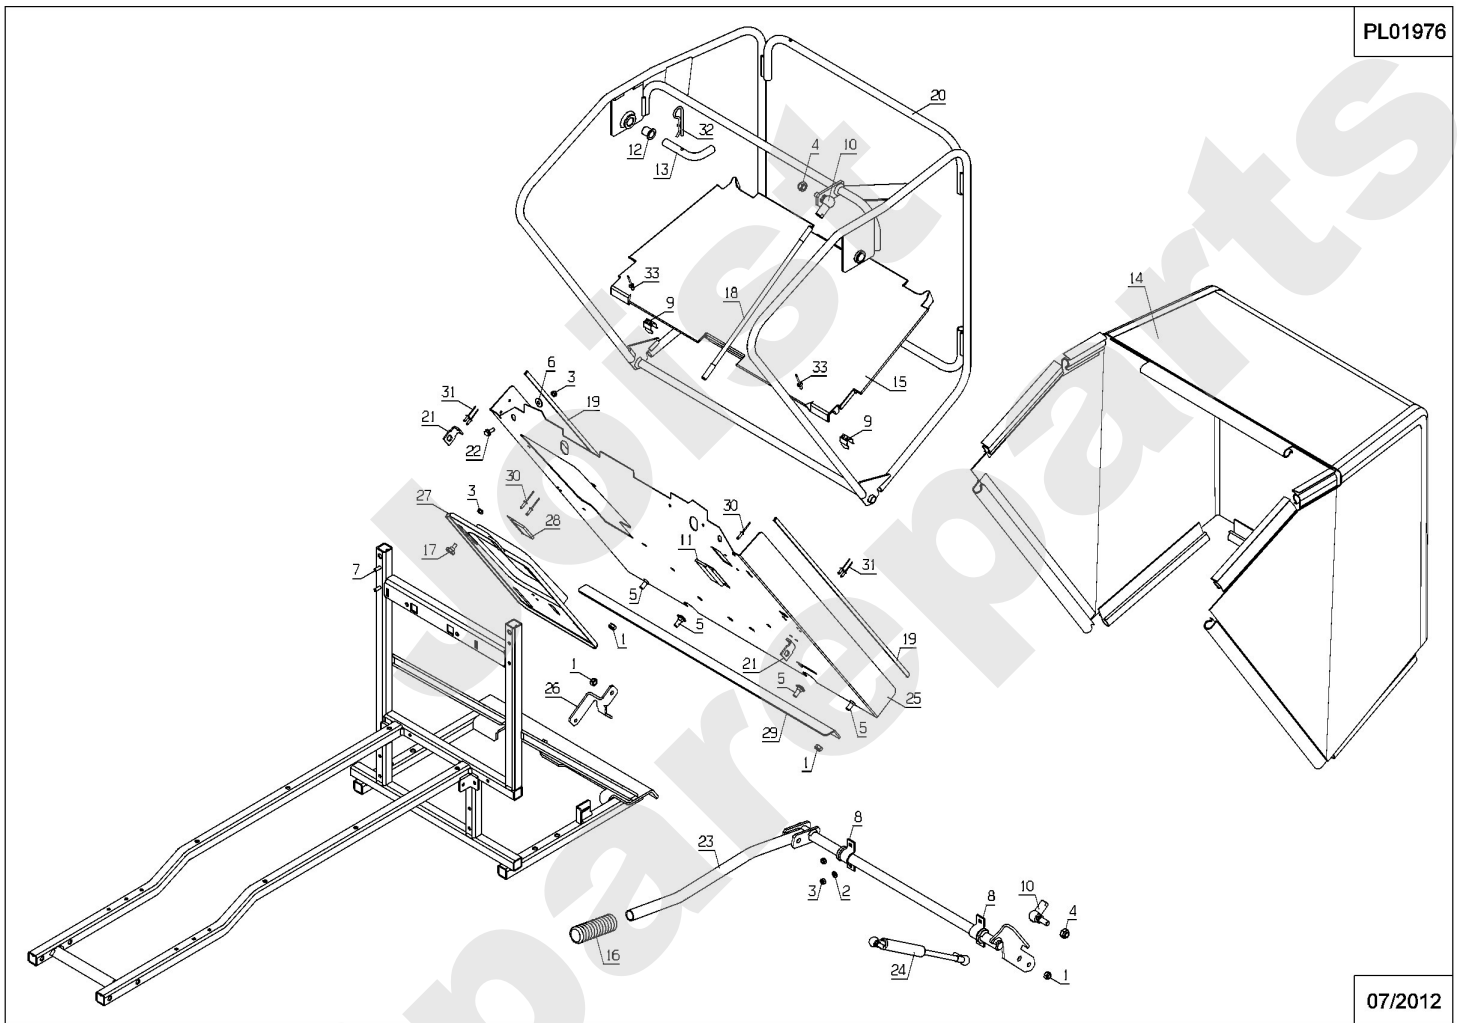

Meilenstein	Teil-Code	Bezeichnung	Menge
1	2021	-> 71205	1
2	2235	SCHEIBE A 6.4	1
3	5232	-> 71201	1
4	9017	MUTTER HM10 DI	1
5	9071	SCHRAUBE M8X20	1
6	21270	SCHEIBE 6,4	1
7	22456	SCHRAUBE 6X40	1
8	25711	FUEHRUNGLAGER	1
9	25886	KLEMME 17/20	1
10	28047	KUGELGELENK M10	1
11	28068	KORBBÜRSTE	1
12	28070	BÜCHSE 15/17/20	1
13	28082	KORBDREHZAPFEN	1
14	28087	KORBGeweBE	1
15	28095	KORBbODEN	1
16	28118	GRIFF	1
17	28137	FÜHRUNGSZAPFEN	1
18	28168	STANGE	1
19	28254	SCHUTZHÜLLE 690MM	1
20	28408	KORBbRAHMEN	1
21	37621	BEFESTIGG VERKLEID.	1
22	37997	SCHRAUBE HM6-16 8.8	1
23	38173	HEBEL	1
24	38189	GAZYLINDER	1
25	38190	PLATTE	1
26	38263	HALTERUNG	1
27	38527	KANAL FÜHRUNG	1
28	38528	BÜRSTE	1
29	39934	VERSTÄRKUNGSPLATTE	1
30	71113	NIETE 4X14,8 (ALU)	1
31	71114	NIETE 4X12 (ALU)	1
32	71228	BETA SPLINTE 4	1
33	71241	NIETE 4,8X10,5	1