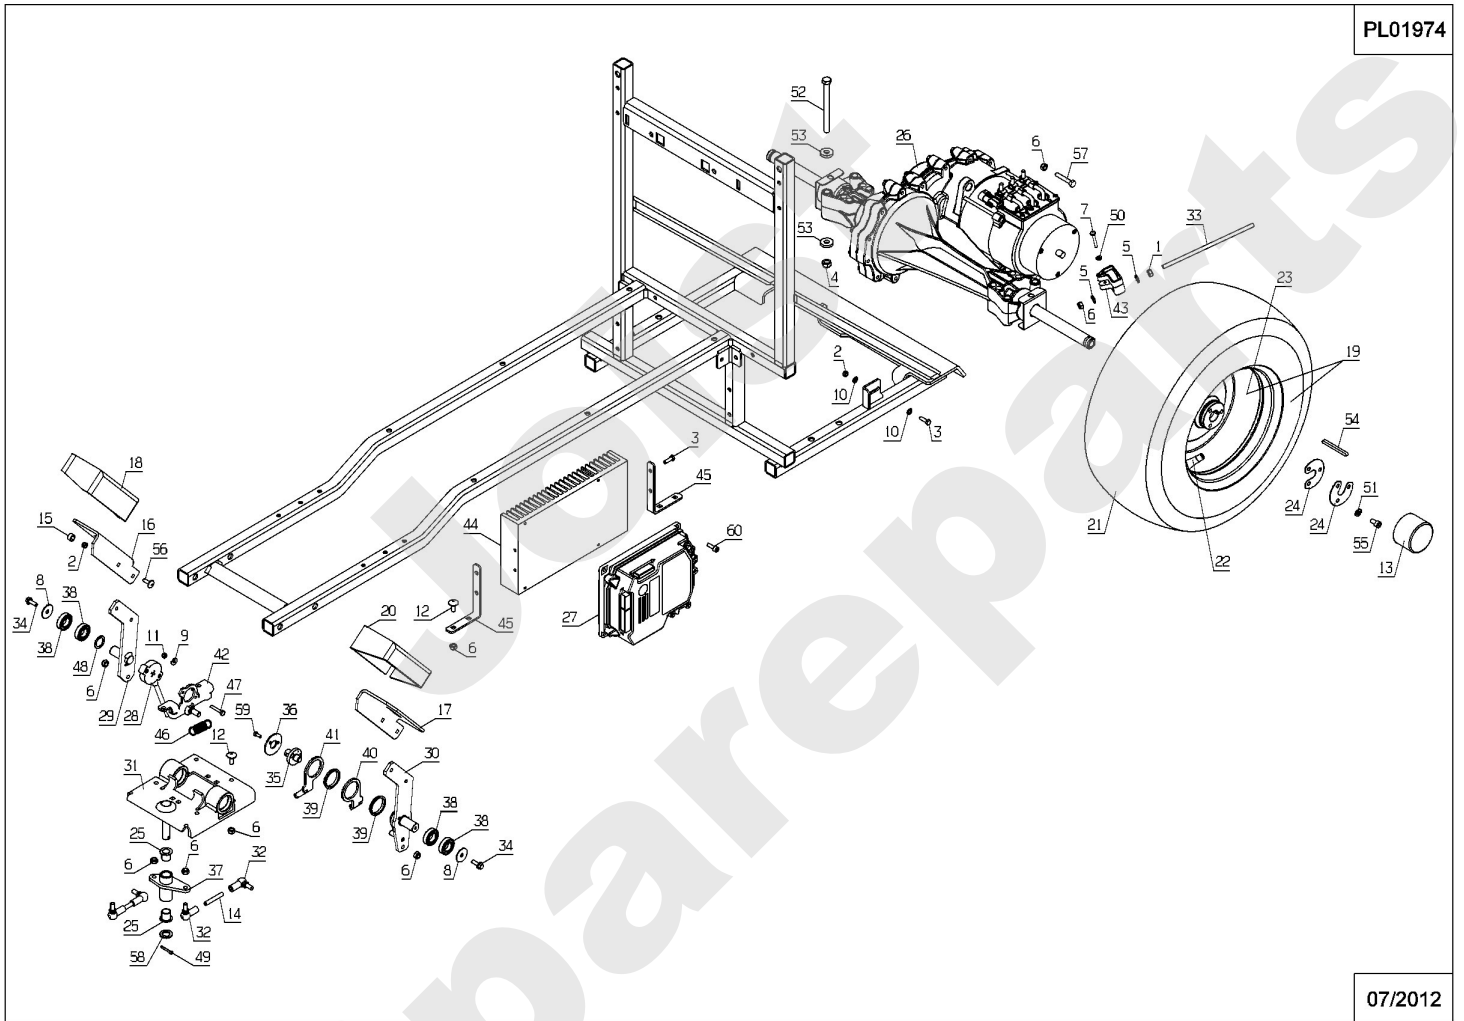

PL01975

Meilenstein	Teil-Code	Bezeichnung	Menge
1	2017	-> 71343	1
2	2021	-> 71205	1
3	2235	SCHEIBE A 6.4	1
4	5232	-> 71201	1
5	5602	RING TRUARC	1
6	7035	BEILAGSCHEIBE B8,4	1
7	7330	RING	1
8	7334	-> 71413	1
9	9017	MUTTER HM10 DI	1
10	9061	SCHRAUBE 8X30	1
11	9071	SCHRAUBE M8X20	1
12	20021	SCHEIBE 8,5X40X4	1
13	20602	KEIL 5X5X25	1
14	21525	STOPMUTTER HM4	1
15	21608	SCHRAUBE M6X16	1
16	24684	SICHERUNGSRING 8 DI	1
17	25711	FUEHRUNGLAGER	1
18	26157	ABSCHERSCHRAUBE 8ST	1
19	26357	100 ABSCHERSCHRAUBE	1
20	28040	ANSCHLAG HÖHENVERST	1
21	28047	KUGELGELENK M10	1
22	28113	ZWISCHENBOLZEN	1
23	28118	GRIFF	1
24	28119	STEUERGESTÄNGE	1
25	28123	ROLLE	1
26	28208	ACHSE	1
27	28230	SCHAUKLAPPE	1
28	28231	ACHSE	1
29	28233	BLECHSCHARNIER	1
30	28238	MESSERSCHEIBE	1
31	28245	SCHAUKLAPPEFEDER	1
32	28288	SCHAUKLAPPEGRIFF	1
33	28315	ACHSE VORDERROLLE	1

Meilenstein	Teil-Code	Bezeichnung	Menge
34	28316	ACHSE HINTERROLLE	1
35	28405	HAUBE NACKT	1
36	28419	VORD.SCHWINGGABEL	1
37	28489	MESSERFLÜGEL KIT	1
38	28720	VOR.LINKS.HALTERUNG	1
39	28721	VOR.RECHT.HALTERUNG	1
40	28722	HINTERE HALTERUNG	1
41	35468	ELEKT. MOTOR PMS120	1
42	35500	BÜGELKISSEN	1
43	36219	HINT.SCHN.HÖHE ARM	1
44	36292	HEBEL	1
45	37072	SCHRAUBE HC M4-20	1
46	37073	MUTTER	1
47	37074	VERSCHLUSSSCHNALLE	1
48	37085	KLAMMERHAKEN	1
49	37561	MUTTER M5,10	1
50	37665	SCHEIBE	1
51	37866	GESCHWEISTER BÜGEL	1
52	38261	VARIATOR PMS 120	1
53	38649	GAZ ZYLINDER	1
54	39469	AUSWURF KANAL	1
55	39726	HEBEL	1
56	41437	STOPFEN 22X2,5	1
57	50031	STOPFEN G1/2	1
58	71079	GABEL 6X24 B DIN 71	1
59	71110	SECHSKANTSCHRAUBE H	1
60	71113	NIETE 4X14,8 (ALU)	1
61	71161	SCHRAUBE CHC M6X25	1
62	71186	STIFT 6X24	1
63	71231	SCHRAUBE JM5-16	1
64	71372	IMBUSSCHRAUBE M8X16	1
65	71413	SCHRAUBE HM 8-20	1
66	MZ80	MESSER FÜR 80 CM	1

Meilenstein	Teil-Code	Bezeichnung	Menge
67	28420	MESSERFLANSCH	1
68	22029	BEILAGSCHEIBE B 6,5	1
69	50619	SCHAUKLAPPE	1
70	50672	SCHAUKLAP.BEFESTIGG	1
71	50634	SCHLIESSKNOPF	1
72	1559	RING TRUARC 10	1

Joist
Spareparts