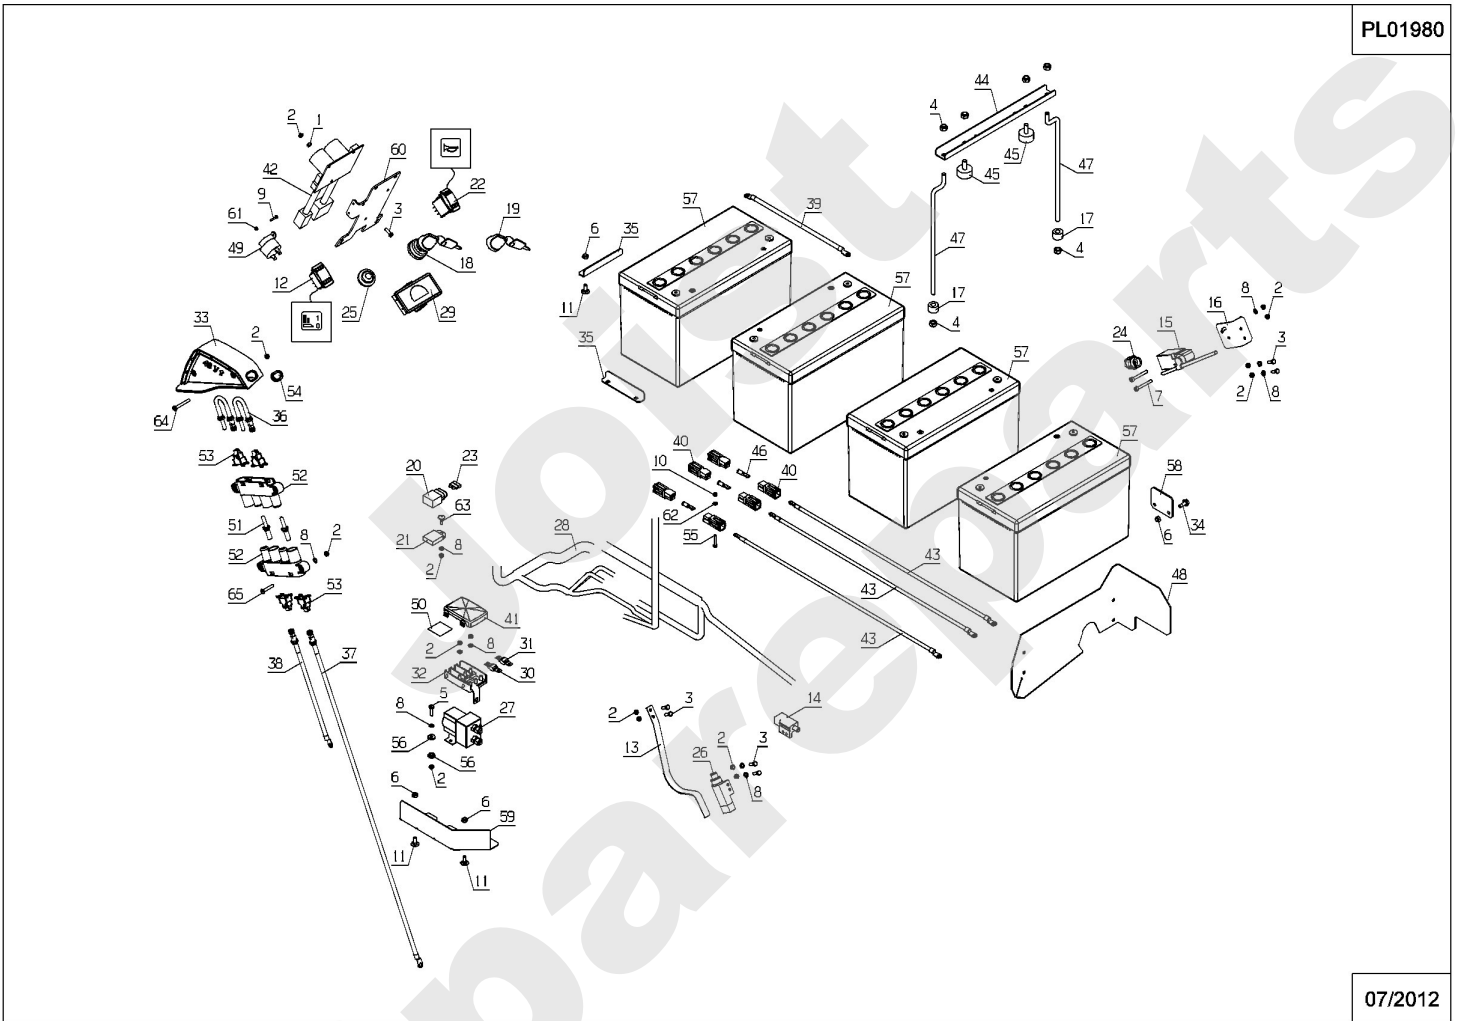

Meilenstein	Teil-Code	Bezeichnung	Menge
1	1502	-> 71200	1
2	1607	-> 37561	1
3	2009	SCHRAUBE M5 X 16	1
4	2021	-> 71205	1
5	5071	SCHRAUBE HM5X20	1
6	5232	-> 71201	1
7	5399	SCHRAUBE M5X40	1
8	20564	SCHEIBE 5,5	1
9	21141	SCHRAUBE HM3X16	1
10	21525	STOPMUTTER HM4	1
11	21608	SCHRAUBE M6X16	1
12	28063	-> 52494	1
13	28073	KORBSCHALTER PLÄTTC	1
14	28159	SCHALTER	1
15	28210	BUZZER SCHALTER	1
16	28211	HALTERUNG BUZZERSCH	1
17	28296	BÜCHSE	1
18	28384	ZÜNDSCHLOSS	1
19	28388	ZÜNDSCHLÜSSEL	1
20	28582	SICHERUNGSTRÄGER	1
21	28594	LASCHE	1
22	29261	-> 52495	1
23	29643	SICHERUNG 15A 12V	1
24	29789	KABELSTOPFBÜCHSE	1
25	30296	DRÜCK KNOPF	1
26	31405	SCHALTER	1
27	35473	LEISTUNGS RELAIS	1
28	35809	ELEKTR. KABELBAUM	1
29	35913	LADE ANZEIGE	1
30	37719	SICHERUNG 70A	1
31	37723	SICHERUNG 100A	1
32	37724	SICHERUNGSTRÄGER	1
33	37928	GRIFF	1