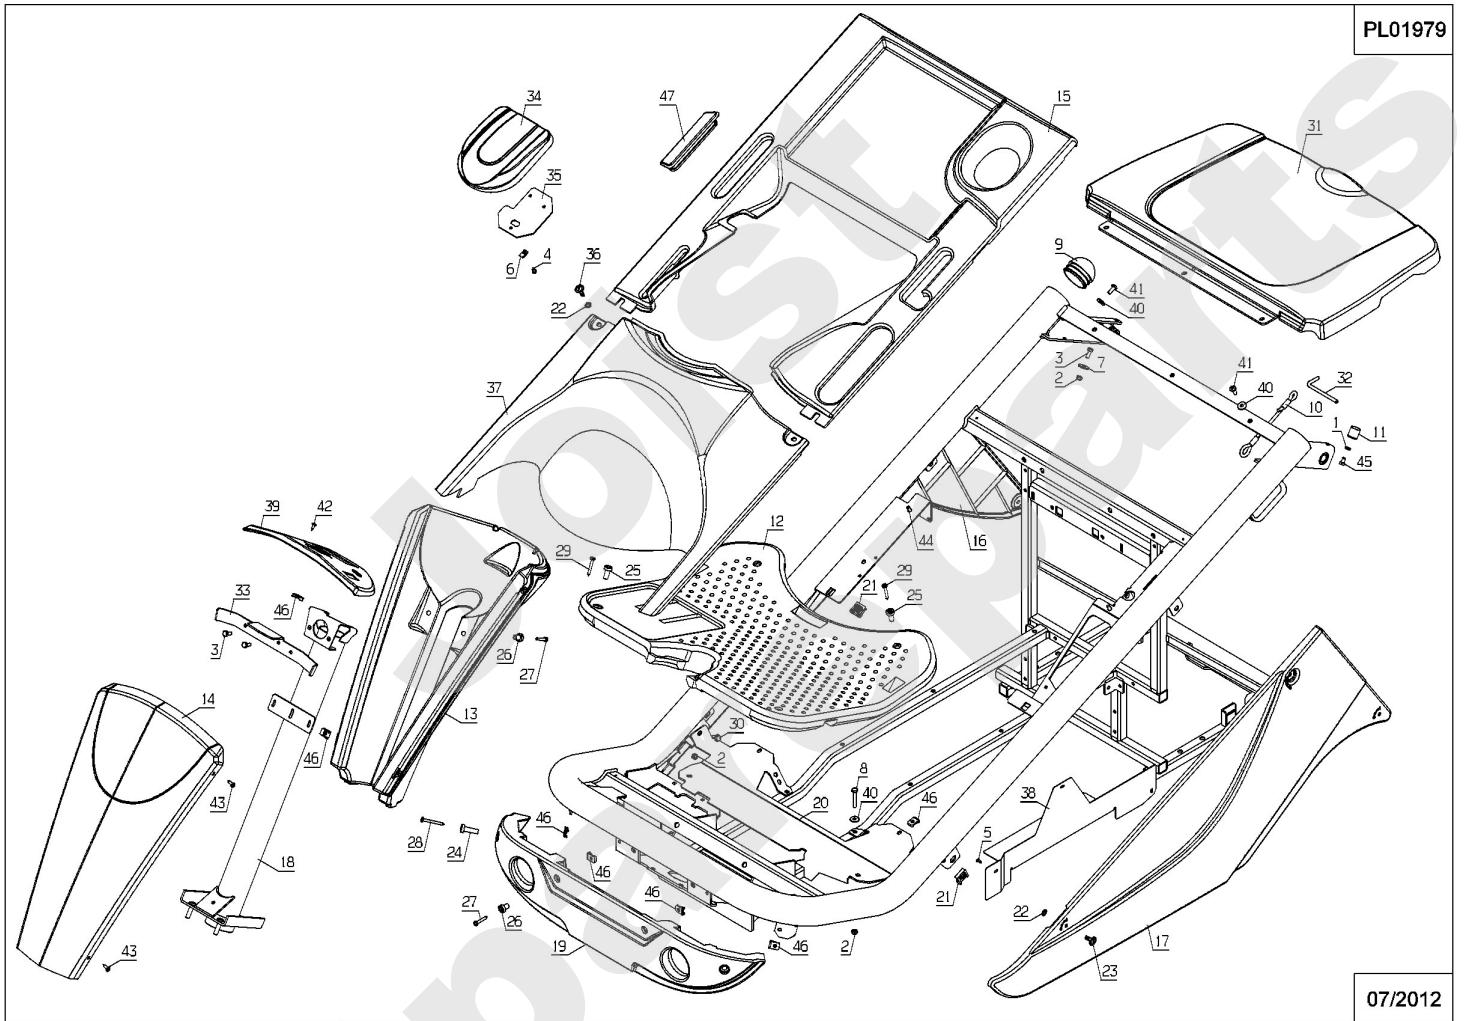

Meilenstein	Teil-Code	Bezeichnung	Menge
1	2233	-> 71049	1
2	5232	-> 71201	1
3	5334	-> 37997	1
4	6187	SCHRAUBE B 4,2X13	1
5	71048	SCHRAUBE PT KA40X10	1
6	21436	CLIPSMUTTER	1
7	22029	BEILAGSCHEIBE B 6,5	1
8	22456	SCHRAUBE 6X40	1
9	28056	ROHRSTOPFEN 60	1
10	28239	AUFZIEHKLEMME	1
11	29783	GUMMI-ANSCHLAG	1
12	36716	FUSSBODEN	1
13	36719	KONSOLE	1
14	36722	KONSOLE VERKL.WEISS	1
15	36723	HINTERE ABDECK.WEIS	1
16	36726	RECHTE VERKL.WEISS	1
17	36727	LINKE VERKL. WEISS	1
18	36842	LENKSÄULEROHR KPL G	1
19	37328	LENKUNG VERKL.SCHW.	1
20	37339	HALTERUNG	1
21	37499	AUFNAHME 1/4 UMDREH	1
22	37500	1/4 UMDREH SCHEIBE	1
23	37501	1/4 UMDREH.VERRIEGE	1
24	37796	BÜCHSE LG 29.7	1
25	37797	BÜCHSE LG 20	1
26	37798	BÜCHSE LG 13	1
27	37836	SCHRAUBE ST4.8-32,C	1
28	37837	SCHRAUBE ST4.8-45,C	1
29	37901	SCHRAUBE ST4.8-38,C	1
30	37997	SCHRAUBE HM6-16 8.8	1
31	38044	KORB ABDECKUNG WEIS	1
32	38071	GESTÄNGE	1
33	38422	VERSTÄRKUNGSPLATTE	1