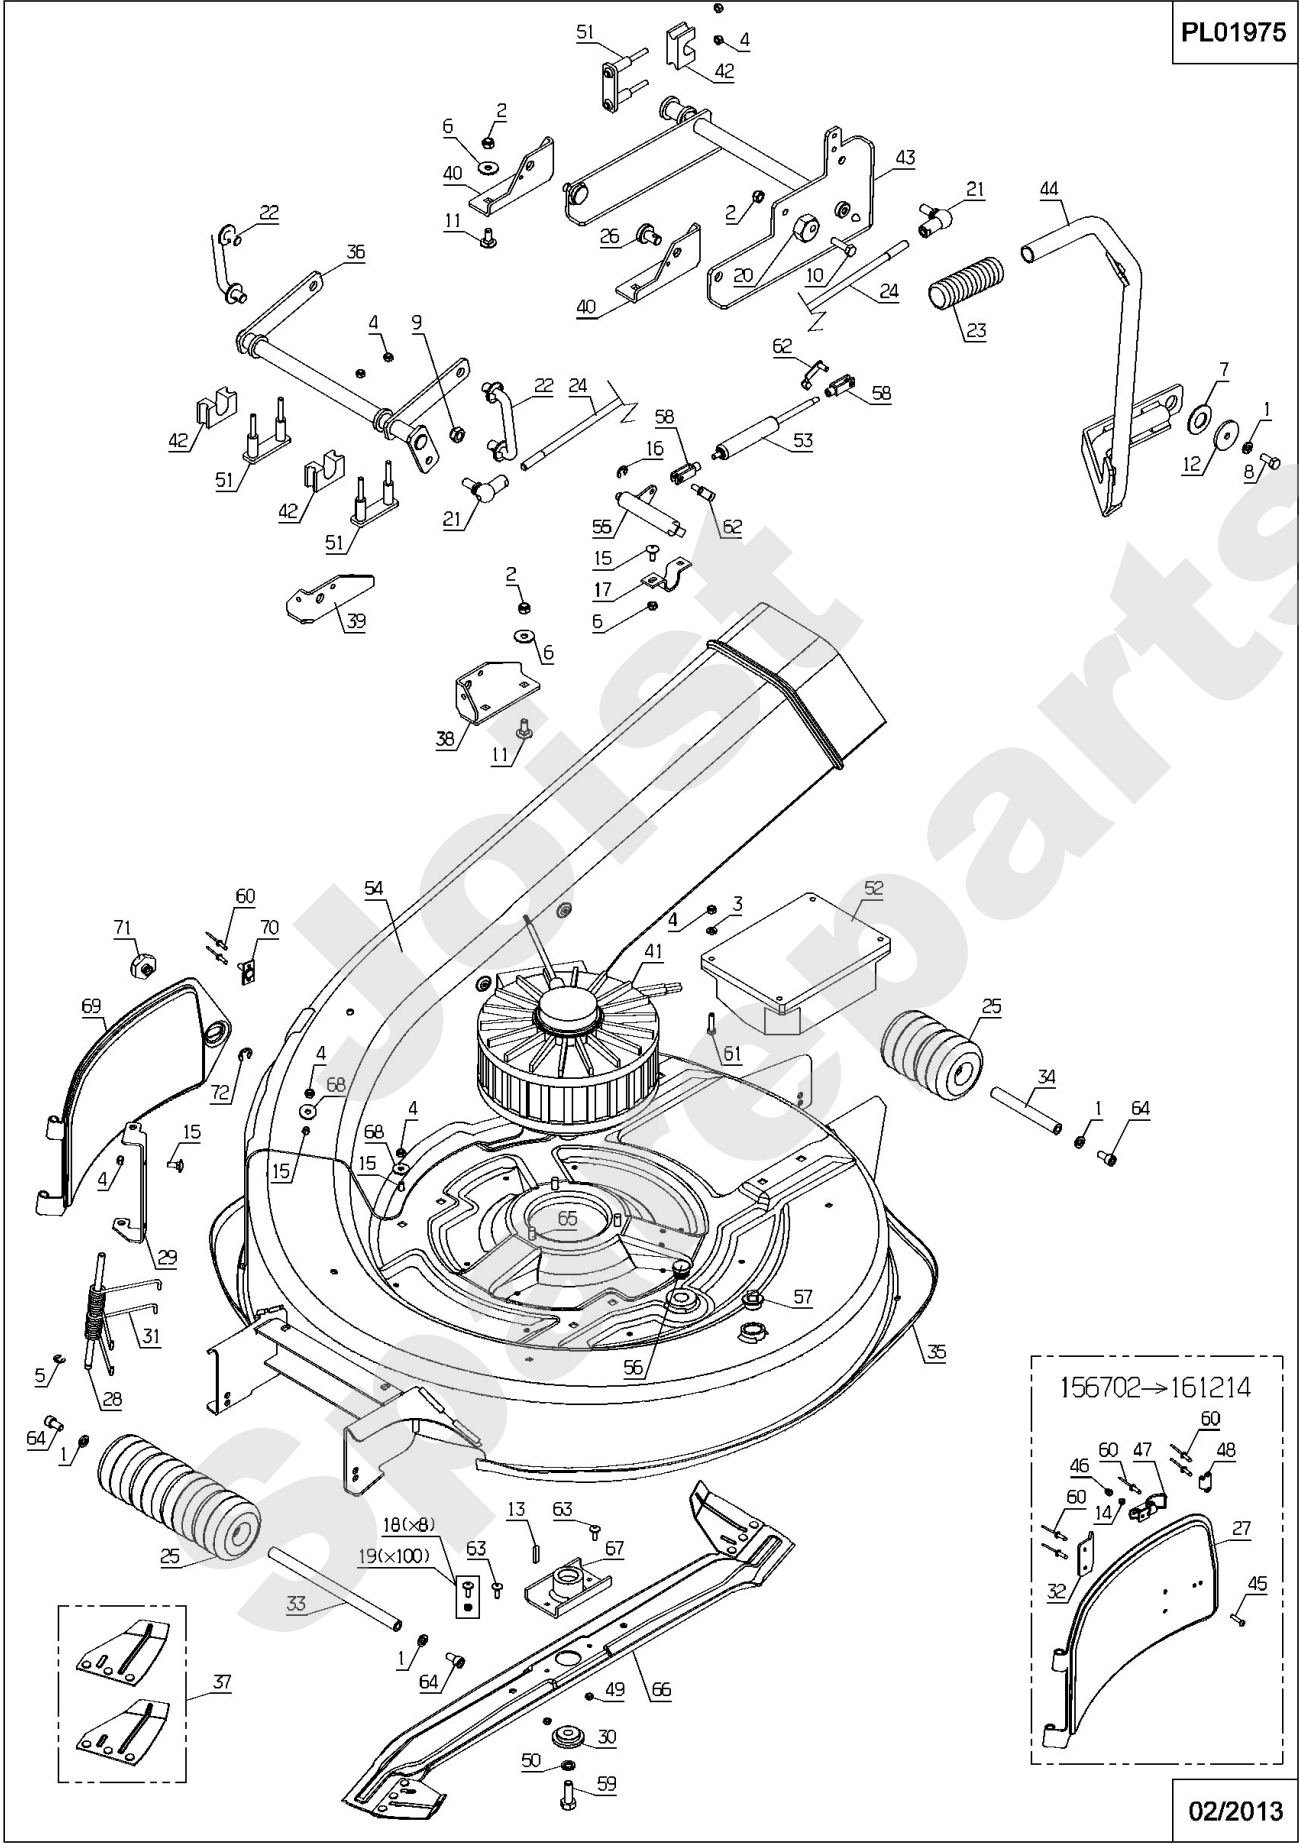

PL01975

Meilenstein	Teil-Code	Bezeichnung	Menge
1	2017	-> 71343	1
2	2021	-> 71205	1
3	2235	SCHEIBE A 6.4	1
4	5232	-> 71201	1
5	5602	RING TRUARC	1
6	7035	BEILAGSCHEIBE B8,4	1
7	7330	RING	1
8	7334	-> 71413	1
9	9017	MUTTER HM10 DI	1
10	9061	SCHRAUBE 8X30	1
11	9071	SCHRAUBE M8X20	1
12	20021	SCHEIBE 8,5X40X4	1
13	20602	KEIL 5X5X25	1
14	21525	STOPMUTTER HM4	1
15	21608	SCHRAUBE M6X16	1
16	24684	SICHERUNGSRING 8 DI	1
17	25711	FUEHRUNGLAGER	1
18	26157	ABSCHERSCHRAUBE 8ST	1
19	26357	100 ABSCHERSCHRAUBE	1
20	28040	ANSCHLAG HÖHENVERST	1
21	28047	KUGELGELENK M10	1
22	28113	ZWISCHENBOLZEN	1
23	28118	GRIFF	1
24	28119	STEUERGESTÄNGE	1
25	28123	ROLLE	1
26	28208	ACHSE	1
27	28230	SCHAUKLAPPE	1
28	28231	ACHSE	1
29	28233	BLECHSCHARNIER	1
30	28238	MESSERSCHEIBE	1
31	28245	SCHAUKLAPPEFEDER	1
32	28288	SCHAUKLAPPEGRIFF	1
33	28315	ACHSE VORDERROLLE	1

Meilenstein	Teil-Code	Bezeichnung	Menge
34	28316	ACHSE HINTERROLLE	1
35	28405	HAUBE NACKT	1
36	28419	VORD.SCHWINGGABEL	1
37	28489	MESSERFLÜGEL KIT	1
38	28720	VOR.LINKS.HALTERUNG	1
39	28721	VOR.RECHT.HALTERUNG	1
40	28722	HINTERE HALTERUNG	1
41	35468	ELEKT. MOTOR PMS120	1
42	35500	BÜGELKISSEN	1
43	36219	HINT.SCHN.HÖHE ARM	1
44	36292	HEBEL	1
45	37072	SCHRAUBE HC M4-20	1
46	37073	MUTTER	1
47	37074	VERSCHLUSSSCHNALLE	1
48	37085	KLAMMERHAKEN	1
49	37561	MUTTER M5,10	1
50	37665	SCHEIBE	1
51	37866	GESCHWEISTER BÜGEL	1
52	38261	VARIATOR PMS 120	1
53	38649	GAZ ZYLINDER	1
54	39469	AUSWURF KANAL	1
55	39726	HEBEL	1
56	41437	STOPFEN 22X2,5	1
57	50031	STOPFEN G1/2	1
58	71079	GABEL 6X24 B DIN 71	1
59	71110	SECHSKANTSCHRAUBE H	1
60	71113	NIETE 4X14,8 (ALU)	1
61	71161	SCHRAUBE CHC M6X25	1
62	71186	STIFT 6X24	1
63	71231	SCHRAUBE JM5-16	1
64	71372	IMBUSSCHRAUBE M8X16	1
65	71413	SCHRAUBE HM 8-20	1
66	MZ80	MESSER FÜR 80 CM	1

Meilenstein	Teil-Code	Bezeichnung	Menge
67	28420	MESSERFLANSCH	1
68	22029	BEILAGSCHEIBE B 6,5	1
69	50619	SCHAUKLAPPE	1
70	50672	SCHAUKLAP.BEFESTIGG	1
71	50634	SCHLIESSKNOPF	1
72	1559	RING TRUARC 10	1

Joist
Spareparts