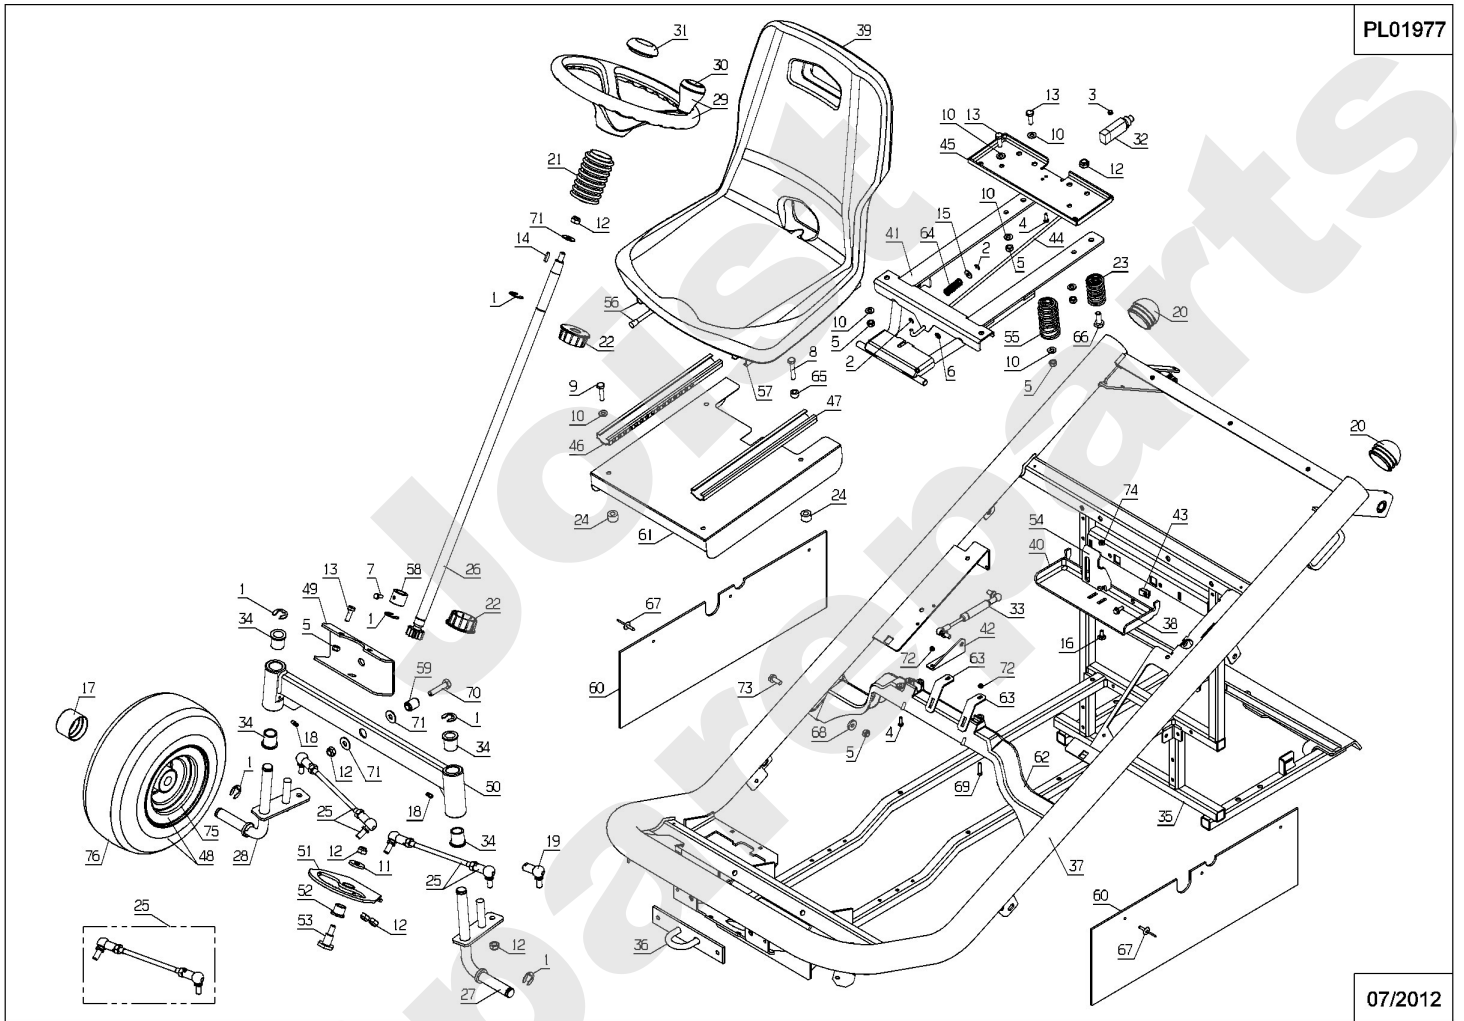

Meilenstein	Teil-Code	Bezeichnung	Menge
1	1513	SEEGERING 15	1
2	1540	SEEGERING	1
3	1607	-> 37561	1
4	2009	SCHRAUBE M5 X 16	1
5	2021	-> 71205	1
6	2235	SCHEIBE A 6.4	1
7	5334	-> 37997	1
8	5340	HEXAGON SCREW DIN 9	1
9	7038	SECHSKANTSCHRAUBE H	1
10	7335	SCHEIBE A 8,4	1
11	9009	SCHEIBE.11X32X4	1
12	9017	MUTTER HM10 DI	1
13	9056	SCHRAUBE 8X25	1
14	20606	KEIL 5X5X20	1
15	21270	SCHEIBE 6,4	1
16	21608	SCHRAUBE M6X16	1
17	25176	SCHUTZKAPPE	1
18	25301	SCHMIERNIPPEL	1
19	28047	KUGELGELENK M10	1
20	28056	ROHRSTOPFEN 60	1
21	28110	SCHUTZBALG	1
22	28111	BÜCHSE	1
23	28112	SITZFEDER	1
24	28296	BÜCHSE	1
25	28536	LENKSTANGE	1
26	28679	LENKSÄULE	1
27	28718	SPURGELENK LINKS	1
28	28719	SPURGELENK RECHTS	1
29	29900	LENKER	1
30	29923	HOBELKNAUF	1
31	29978	LENKRAD STOPFEN	1
32	31405	SCHALTER	1
33	32015	ABDECKUNGSZYLINDER	1