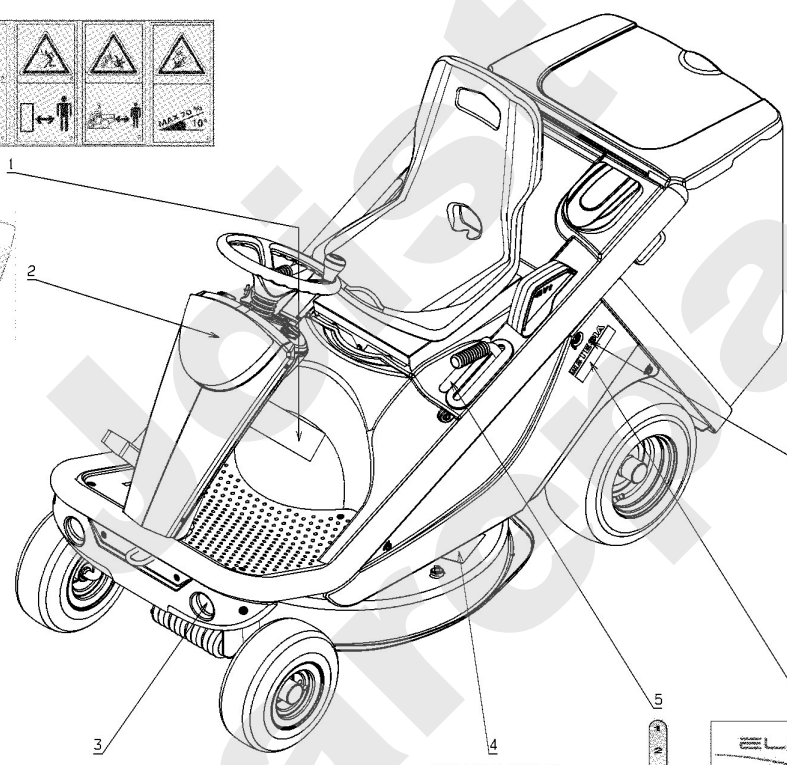

PL01968

07/2012

Meilenstein	Teil-Code	Bezeichnung	Menge
1	50027	AUFKLEBER ACHTUNG !	1
2	39574	AUFKLEBER M2E	1
3	35866	BLINKLEUCHTE AUFKL.	1
4	13062	AUFKLEBER MÄHWERK	1
5	38054	AUFKLEBER	1
6	39641	AUFKLEBER M2E	1
7	13086	AUFKLEBER ETESIA	1

Joist
Spareparts