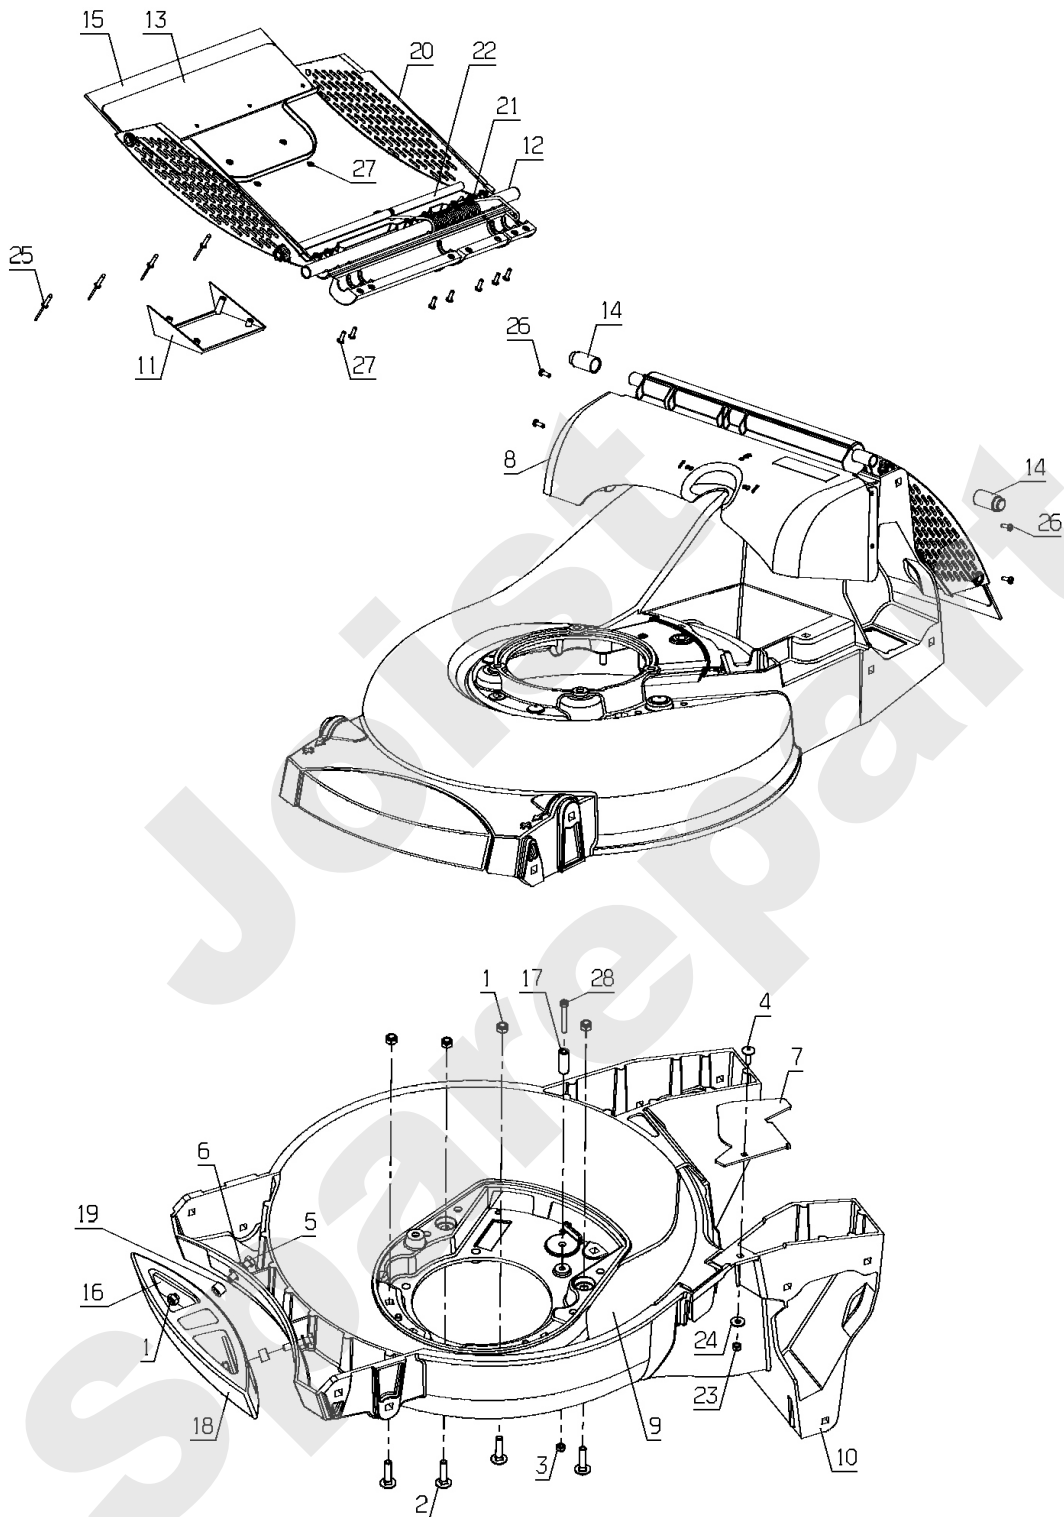

PL02263

12/2015

Meilenstein	Teil-Code	Bezeichnung	Menge
1	2021	-> 71205	1
2	5041	SCHRAUBE M8X30	1
3	5232	-> 71201	1
4	5496	SCHRAUBE M6X20	1
5	7038	SECHSKANTSCHRAUBE H	1
6	7335	SCHEIBE A 8,4	1
7	36248	DECKEL	1
8	37029	BLOCK.PUMPE VERKLDG	1
9	37265	VERSCHLUSS PLATTE	1
10	37816	MÄHDECK P53 WEIS	1
11	40047	GRIFF	1
12	40528	ROHR	1
13	40551	LAPPEN BLECH	1
14	40578	SCHARNIER RING	1
15	40589	DEFLEKTER LAPPEN	1
16	42059	STOSSDÄMPF.PLÄTTCH.	1
17	42027	BÜCHSE 12X6,5X32,5	1
18	42042	STOSSDÄMPFER	1
19	42043	BÜCHSE 15X8,5X10	1
20	43154	DEFLEKTOR	1
21	43122	FEDER	1
22	43126	DEFLEKTER VERSTÄRCK	1
23	71073	-> 5232	1
24	71096	BEILAGSCHEIBE B6,4	1
25	71112	NIETE 4X18	1
26	71279	SCHRAUB B4.2-13 4.6	1
27	71299	SCHRAUBE EJPT 40X14	1
28	71342	IMBUSSCHR.M6X45 8.8	1