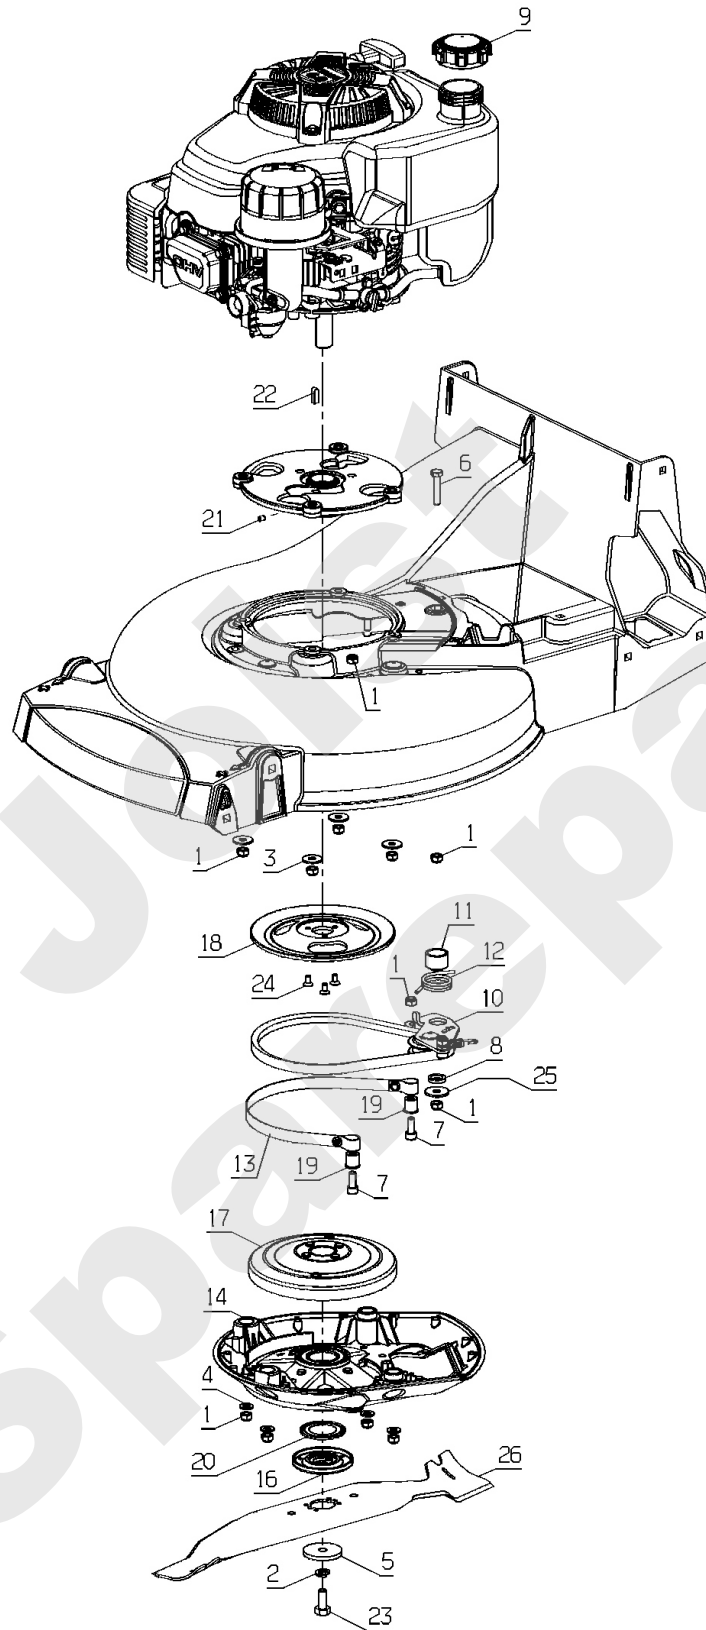

PL02265

01/2016

Meilenstein	Teil-Code	Bezeichnung	Menge
1	2021	-> 71205	1
2	2244	-> 71052	1
3	7035	BEILAGSCHEIBE B8,4	1
4	7335	SCHEIBE A 8,4	1
5	7341	SCHEIBE 10,3X49X5	1
6	21114	SCHRAUBE 8X40	1
7	22011	SCHRAUBE M 8X20	1
8	24046	VARIATOR DREHZAPFEN	1
9	35904	STOPFEN	1
10	36872	BREMSSPANNER KPLT	1
11	36947	BÜCHSE	1
12	36948	TORSIONS FEDER	1
13	37895	BREMSBAND	1
14	39336	MESSER HALTERG KPLT	1
15	39338	MOTOR HALTERUNG KPL	1
16	39481	MESSER SCHEIBE	1
17	39482	HALBE SCHEIBE	1
18	39804	SCHWUNGRAD	1
19	40538	BREMSBANDKLOTZ	1
20	50541	SCHEIBE	1
21	52022	SCHRAUBE M6-8	1
22	52096	KEIL	1
23	70086	SECHSKANTSCHRAUBE H	1
24	71021	SCHRAU.FHC/90 M6X12	1
25	71311	SCHEIBE 8X30X2,5	1
26	TZ53N	MESSER 53CM LH/LKX	1