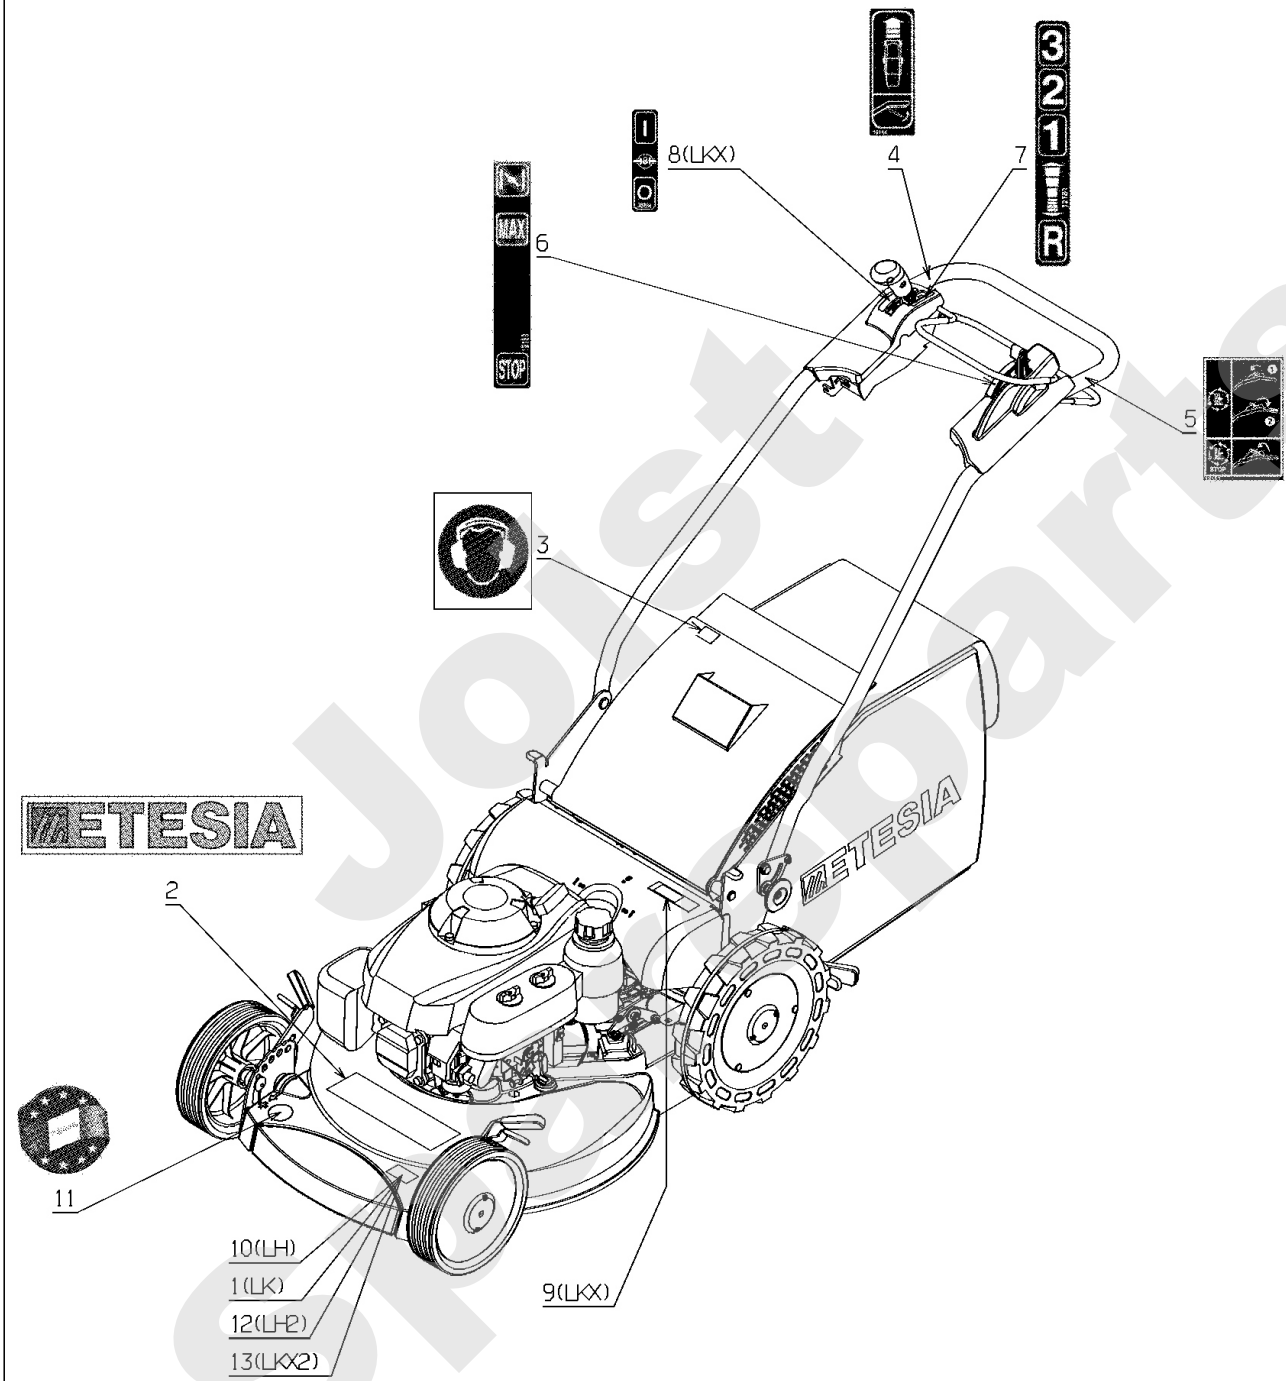

RU53E

PL01276

02/2010

Meilenstein	Teil-Code	Bezeichnung	Menge
1	7094	BEILAGSCHEIBE B 4,3	1
2	24991	VORRICHTUNG GRIFF	1
3	40660	FANGSACK	1
4	40849	KORB RAHMEN	1
5	71113	NIETE 4X14,8 (ALU)	1

Joist
Spareparts

PL01574

Meilenstein	Teil-Code	Bezeichnung	Menge
1	11507	LK AUFKLEBER	1
2	12048	AUFKLEBER	1
3	12136	LÄRMSCHUTZ PIKTOGR.	1
4	12146	VORSCHUB AUFKLEBER	1
5	12163	MESS.KUPPL.AUFKLEB.	1
6	12169	START AUFKLEBER	1
7	12181	AUFKLEBER	1
8	38284	AUFKLEBER	1
9	38334	AUFKLEBER LKX	1
10	38336	AUFKLEBER LH	1
11	38728	AUKLEBER FRANC/EURO	1
12	12226	AUFKLEBER LH2	1
13	12224	AUFKLEBER LKX2	1

Meilenstein	Teil-Code	Bezeichnung	Menge
1	1517	SCHEIBE 13X40X3	1
2	5464	SCHRAUBE M5X10	1
3	6416	SCHEIBE	1
4	7377	BOLZENCLIP	1
5	9061	SCHRAUBE 8X30	1
6	21481	SCHEIBE	1
7	21608	SCHRAUBE M6X16	1
8	23029	GELENKBÜCHSE	1
9	24610	HANDRAD	1
10	35511	BÜCHSE D9/D5,2X6	1
11	35559	SCHRAUBE JM8-45	1
12	36865	BLOCKIERHEBEL	1
13	36866	TORSIONS FEDER	1
14	37013	VERKLEIDUNG	1
15	40816	LENKER	1
16	40102	DREHZAPFEN	1
17	40509	BÜCHSE	1
18	40524	BÜCHSE D9/D5,2X4,3	1
19	40530	BÜCHSE	1
20	40532	BÜCHSE	1
21	40539	KLINKE	1
22	40543	GAS INDEXIERER	1
23	40544	FORMGEZAHNT.SCHEIBE	1
24	40545	DREHPUNKT	1
25	40547	NOCKEN VARIATOR	1
26	40549	VERRIEGLUNG	1
27	40550	PLATTE	1
28	40553	PLATTE BÜCHSE	1
29	40555	GAZ HEBEL	1
30	40559	ACHSE	1
31	40561	NOCKEN ACHSE	1
32	40563	VERKLEIDUNG	1
33	40565	FEDER	1