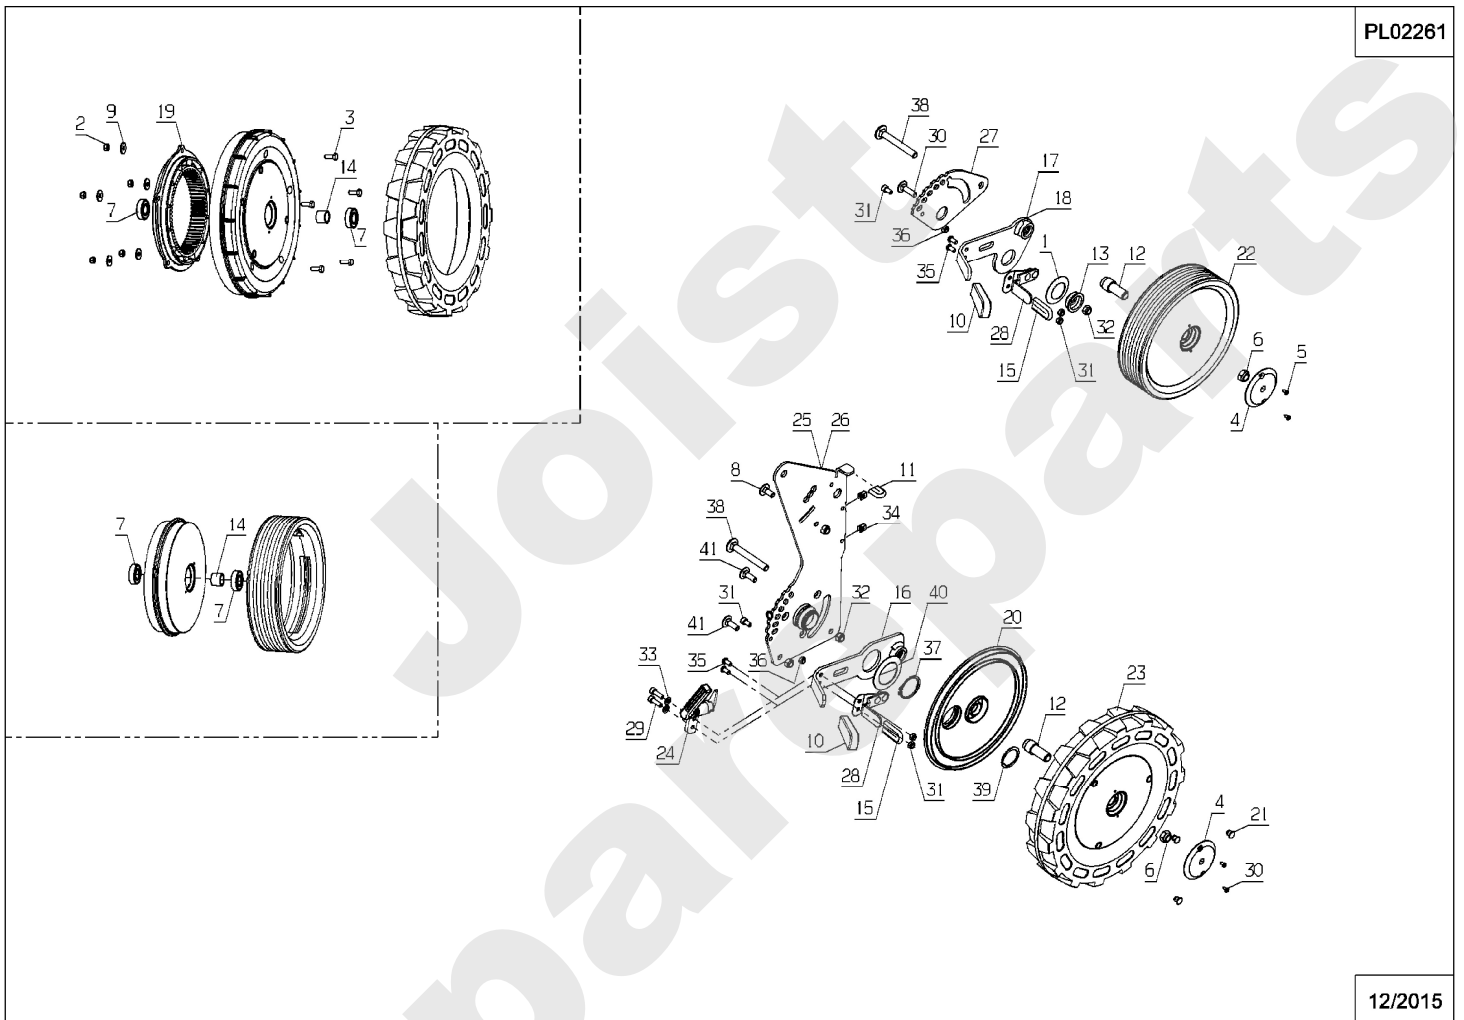

Meilenstein	Teil-Code	Bezeichnung	Menge
31	71074	STOPMUTTER HM8	1
32	71183	SCHRAUBE M5X20	1
33	71232	-> 71355	1
34	71244	SCHRAUBE 50X20	1
35	71279	SCHRAUB B4.2-13 4.6	1
36	71456	SCHRAUBE M 8X25	1

Joist
Spareparts

PL02259

12/2015

Meilenstein	Teil-Code	Bezeichnung	Menge
1	2021	-> 71205	1
2	5041	SCHRAUBE M8X30	1
3	5604	SCHEIBE LL 6N	1
4	9022	KUGELLAGER 6002 2RS	1
5	21256	SEEGERING 32X1,2	1
6	22011	SCHRAUBE M 8X20	1
7	24155	RIEMENANSCHLAG	1
8	24832	KUGELLAGER 6007-2RS	1
9	24836	BÜCHSE	1
10	39807	SCHEIBE DIA. 25	1
11	39480	BÜCHSE	1
12	39482	HALBE SCHEIBE	1
13	39803	MESSER HALTERUNG	1
14	39804	SCHWUNGRAD	1
15	39808	MOTOR HALTERUNG	1
16	40591	FEDER	1
17	42009	RIEMENAX25-13X8X660	1
18	42070	GUSSSCHEIBE DIA.45	1
19	51427	SCHEIBE DIA. 25,4	1
20	52022	SCHRAUBE M6-8	1
21	71021	SCHRAU.FHC/90 M6X12	1
22	71174	SEEGERING 35X1,5	1
23	71211	SCHRAUBE 50X16	1
24	71347	MUTTER M8X1,25	1
25	37467	KUPPLUNGS PLATTE	1

Meilenstein	Teil-Code	Bezeichnung	Menge
1	5067	BELLEVILLE SCHEIBE	1
2	5232	-> 71201	1
3	5334	-> 37997	1
4	5472	RADKAPPE	1
5	7914	SCHRAUBE	1
6	9017	MUTTER HM10 DI	1
7	9022	KUGELLAGER 6002 2RS	1
8	9071	SCHRAUBE M8X20	1
9	21270	SCHEIBE 6,4	1
10	27071	ZIERLEISTE GRIFF	1
11	35778	LENKER ANSCHLAG	1
12	40517	-> 35033	1
13	40531	RING	1
14	40585	BÜCHSE	1
15	40594	GRIFF	1
16	40814	RAD HALTERUNG	1
17	40827	RAD HALTERUNG VOR.L	1
18	40828	RAD HALTERUNG VOR.R	1
19	42507	ZAHNKRANZ	1
20	42519	RAD KAPPE SCHWARZ	1
21	42608	HINTERRADSTOPFEN	1
22	42650	VORDERRAD KPLT GRÜN	1
23	42654	HINTERRAD KPLT GRÜN	1
24	51789	BREMSE	1
25	51877	SCH.HÖHE H.R.PLATTE	1
26	51880	SCH.HÖH.H.L.PLATTE	1
27	51882	SCH.HÖH.VORN.PLATTE	1
28	51874	SCHNITTHÖHE PLATTE	1
29	71044	INNENSECHSKANTSCHRA	1
30	71070	SCHRAUBE M8X30	1
31	71073	-> 5232	1
32	71074	STOPMUTTER HM8	1
33	71094	SCHEIBE 6,4	1