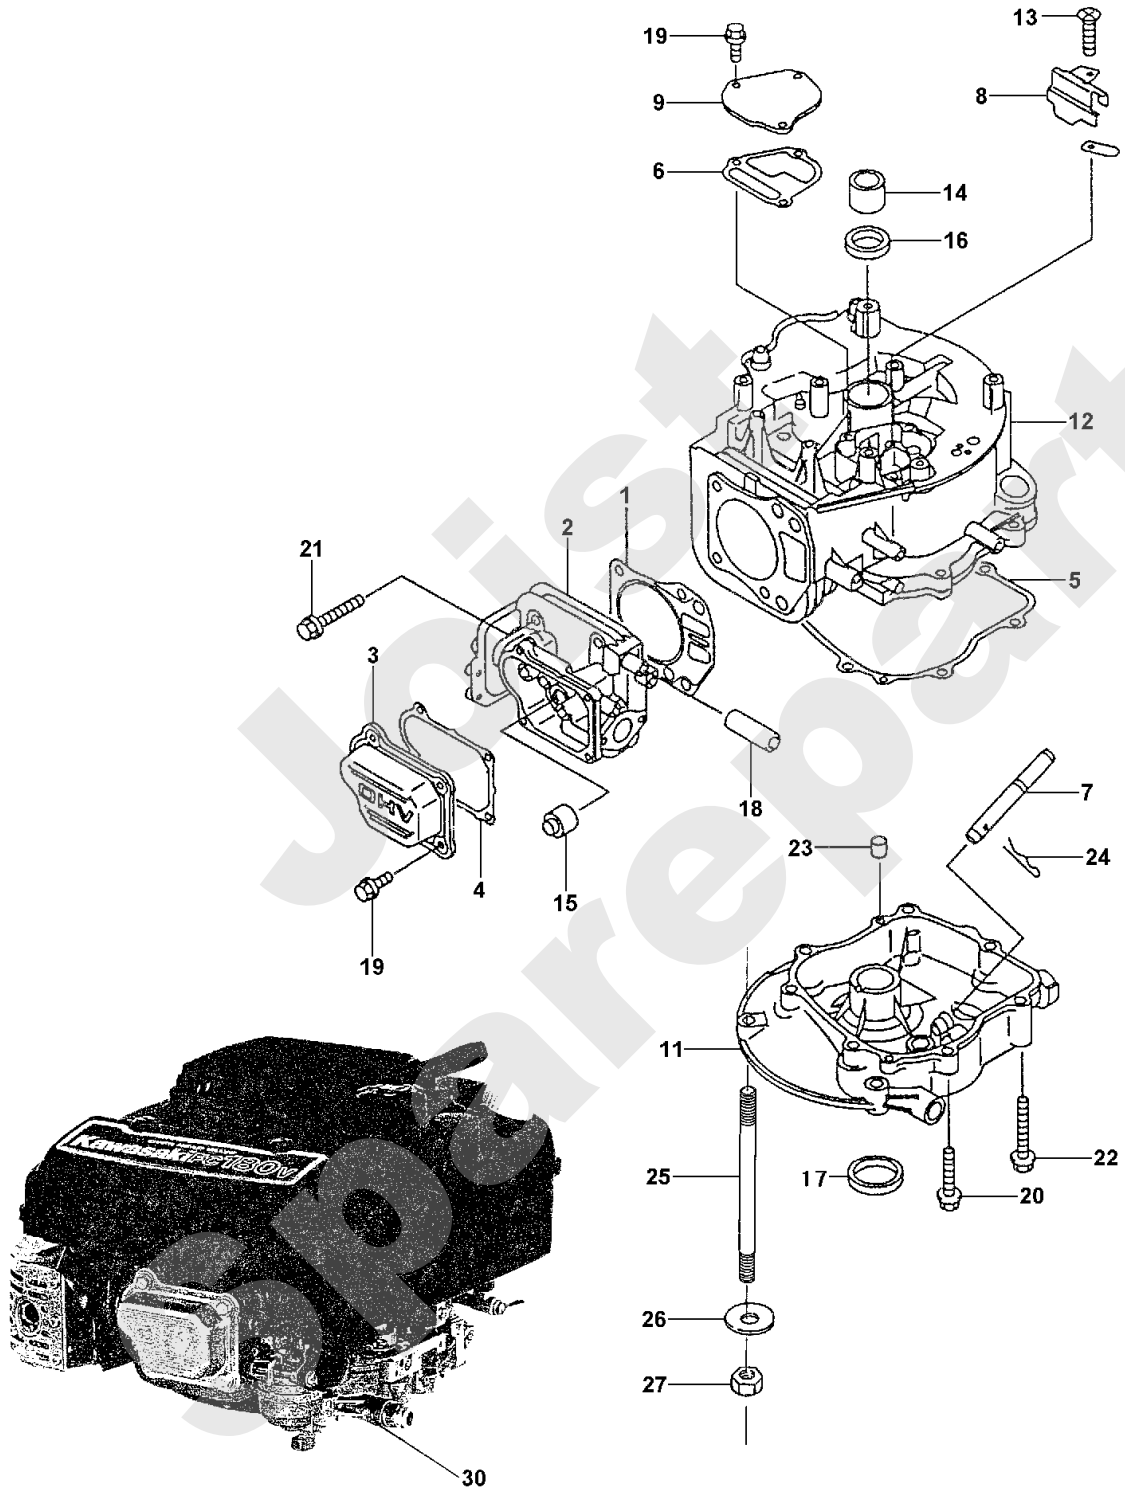

KAWASAKI FC180V

240.01

05/2007

Meilenstein	Teil-Code	Bezeichnung	Menge
1	17901	ZYLINDERKOPFDICHTG	1
2	17902	ZYLINDERKOPF	1
3	17903	ZYLINDERKOPFABDICHT	1
4	17904	DICHTUNG	1
5	17905	DICHTUNG	1
6	17906	DICHTUNG	1
7	17907	WELLE	1
8	17908	ZWISCHENSCHIEBE	1
9	17909	DECKEL	1
11	17911	UNTERES GEHÄUSE	1
12	17912	GEHÄUSE	1
13	15819	SCHRAUBE	1
14	17914	BÜCHSE	1
15	17915	DICHTUNGSRING	1
16	17720	DICHTUNGSRING	1
17	17917	DICHTUNGSRING	1
18	17918	ROHR 12 X 16 X 46	1
19	17726	SCHRAUBE	1
20	17920	SCHRAUBE	1
21	17729	SCHRAUBE	1
22	17922	SCHRAUBE	1
23	15332	BÜCHSE	1
24	15358	SPLINTKLAMMER	1
25	24827	GEWINDESTIFT M10/M8	1
26	20521	-> 7035	1
27	2021	-> 71205	1
30	24867	GEFRÄST.MOTOR FC180	1