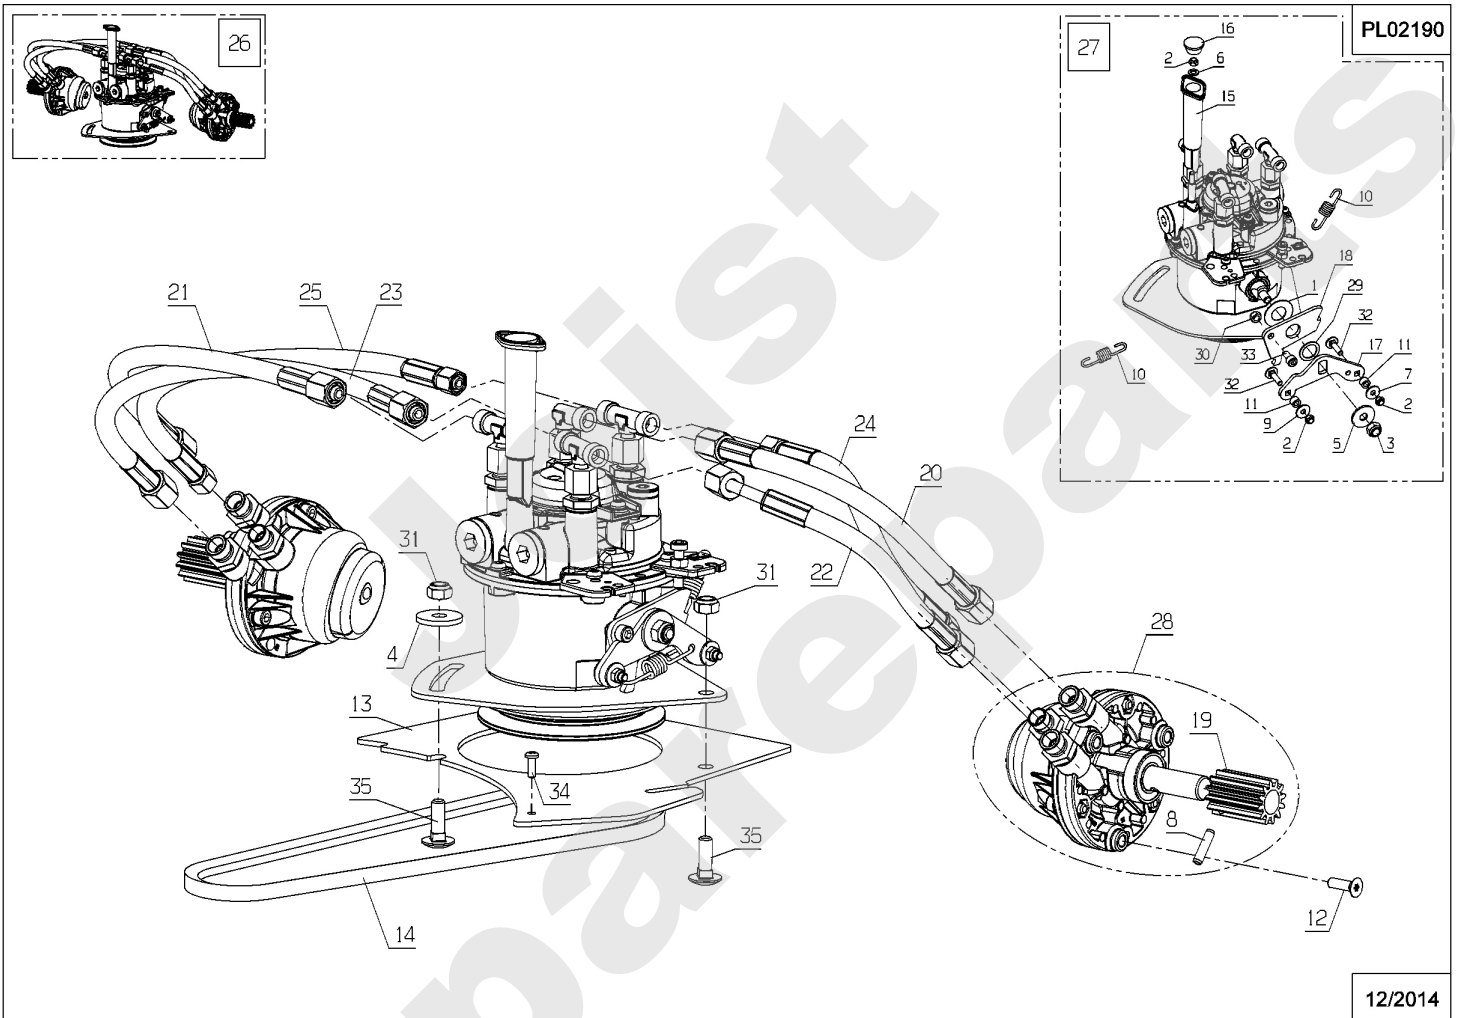

Meilenstein	Teil-Code	Bezeichnung	Menge
35	36248	DECKEL	1
36	5496	SCHRAUBE M6X20	1
37	71096	BEILAGSCHEIBE B6,4	1
38	71073	-> 5232	1

Joist
Spareparts

LK

PL01272

01/2007

Meilenstein	Teil-Code	Bezeichnung	Menge
1	2021	-> 71205	1
2	5041	SCHRAUBE M8X30	1
3	5067	BELLEVILLE SCHEIBE	1
4	5232	-> 71201	1
5	5334	-> 37997	1
6	5347	SCHRAUBE M8X25	1
7	5472	RADKAPPE	1
8	7914	SCHRAUBE	1
9	9017	MUTTER HM10 DI	1
10	9022	KUGELLAGER 6002 2RS	1
11	9026	VOLGUMMIREIFEN	1
12	21270	SCHEIBE 6,4	1
13	27071	ZIERLEISTE GRIFF	1
14	40517	-> 35033	1
15	40518	VORD.SCHNITT.PLATTE	1
16	40531	RING	1
17	40585	BÜCHSE	1
18	40594	GRIFF	1
19	40807	PLATTE HINTEN RECHT	1
20	40809	PLATTE HINT.LINKS	1
21	40827	RAD HALTERUNG VOR.L	1
22	40828	RAD HALTERUNG VOR.R	1
23	40829	SCHNITTHÖHE PLATTE	1
24	40814	RAD HALTERUNG	1
25	42507	ZAHNKRANZ	1
27	42519	RAD KAPPE SCHWARZ	1
28	42654	HINTERRAD KPLT GRÜN	1
29	71145	MUTTER	1
30	71196	FLÜGELSCHRAUBE 6X12	1
31	71393	SEEGERING	1
32	71395	SCHRAUBE JM10-80	1
33	71396	SEEGERING	1
34	71397	FEDER	1

Joist
Spareparts

Meilenstein	Teil-Code	Bezeichnung	Menge
1	1607	-> 37561	1
2	2021	-> 71205	1
3	5444	SCHEIBE '9X28X3'	1
4	9071	SCHRAUBE M8X20	1
5	21481	SCHEIBE	1
6	35511	BÜCHSE D9/D5,2X6	1
7	40729	SCHLAUCH VORN.LINKS	1
8	40730	SCHLAUCH VOR.RECHTS	1
9	40731	SCHLAUCH HINT.LINKS	1
10	40732	SCHLAUCH HINT.RECHT	1
11	40733	SCHLAUCH	1
12	40734	SCHLAUCH	1
13	40737	PUMPE HALTERUNG	1
14	40736	RIEMEN SPZ 772	1
17	71183	SCHRAUBE M5X20	1
18	71279	SCHRAUB B4.2-13 4.6	1
19	71381	SCHRAUBE FHC/90	1
20	71456	SCHRAUBE M 8X25	1
21	40711	NUL PUNKT ANSCHLAG	1
22	40708	ANTRIEBS HEBEL	1
23	24838	FEDER	1
24	27122	KOPPLER 1/8	1
25	21609	SPLINTE 5X22	1
26	40722	ZAHNRAD	1
27	29462	ADAPTER UMA	1
28	40833	-> 40843	1