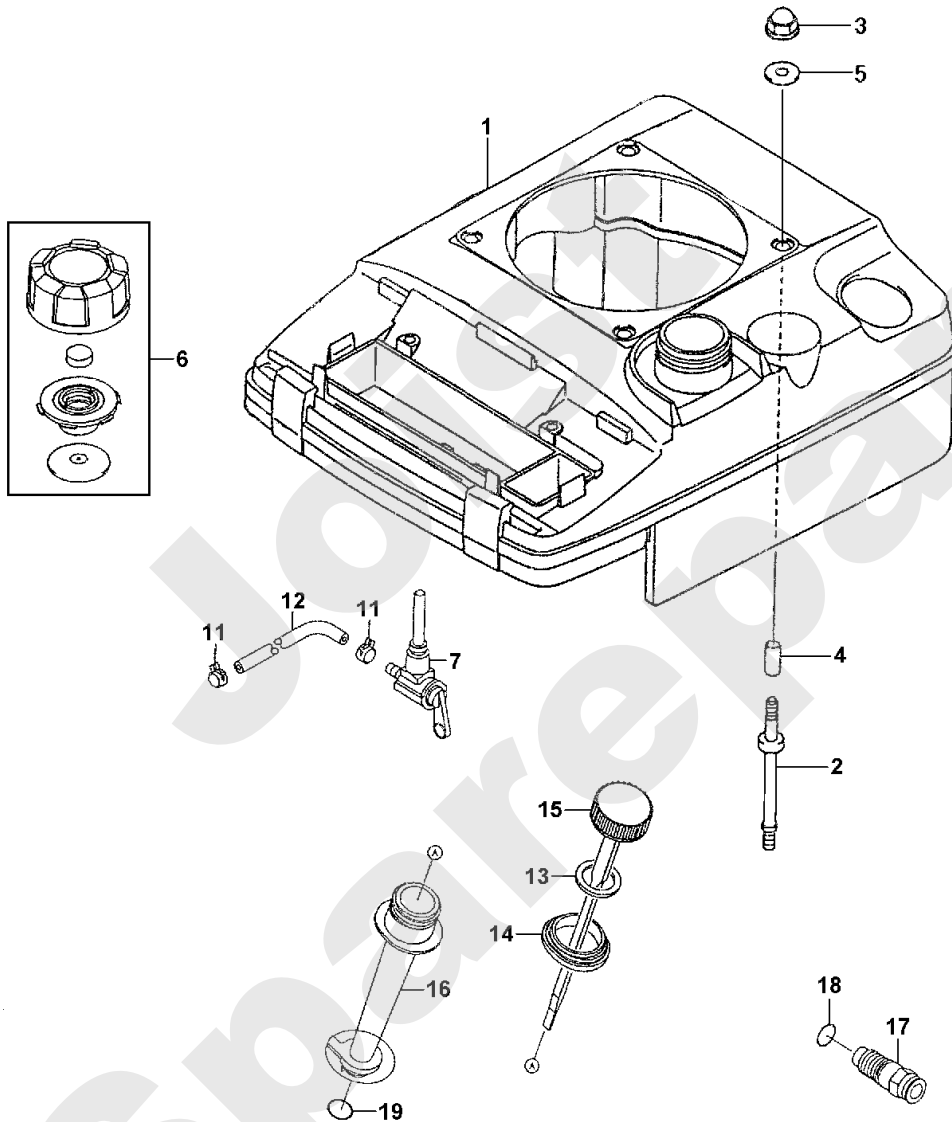

KAWASAKI FC180V

246.01

05/2007

Meilenstein	Teil-Code	Bezeichnung	Menge
1	17948	TANK ABDECKUNG	1
2	18054	STIFTBOLZEN	1
3	17775	HUTMUTTER	1
4	17777	BUECHSE 6,2X7,8X17	1
5	17780	SCHEIBE 6,5X18X2	1
6	17951	TANKDECKEL	1
7	17952	HAHN	1
11	17956	LASCHE	1
12	17957	SCHLAUCH 5X10X233	1
13	15682	DICHTUNG	1
14	17959	FÜHRUNG	1
15	17960	OL PEGELSTAB	1
16	17961	EINFUELLUNGSROHR	1
17	17962	STOPFEN	1
18	15367	O-RING	1
19	15686	DICHTUNG	1