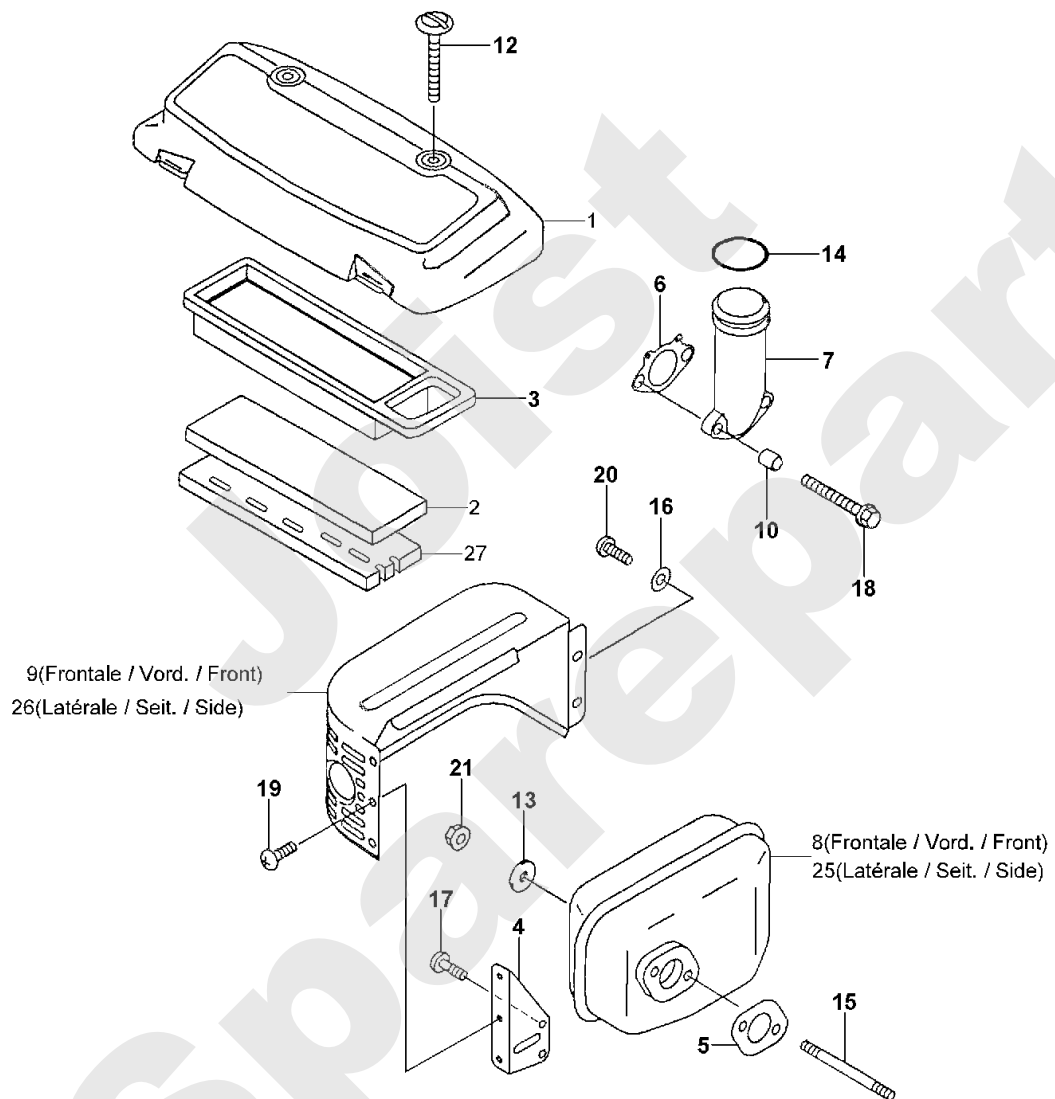

KAWASAKI FC180V

254.01

09/2008

Meilenstein	Teil-Code	Bezeichnung	Menge
1	18011	FILTERDECKEL	1
2	18012	VORFILTER	1
3	18013	FILTER	1
4	17849	FLANSCH	1
5	18015	DICHTUNG	1
6	18016	DICHTUNG	1
7	18017	EINSAUGROHR	1
8	17853	AUSPUFF FRONTAUSGAN	1
9	17854	AUSPUFFSCHUTZ FR.	1
10	17855	BÜCHSE 6,2X7,8X8	1
12	17857	SCHRAUBE	1
13	17858	SCHEIBE 7X21X2,3	1
14	18019	O - RING	1
15	17860	GEWINDESTIFT	1
16	17637	SCHEIBE	1
17	17862	SCHRAUBE	1
18	18018	SCHRAUBE	1
19	15819	SCHRAUBE	1
20	15604	SCHRAUBE	1
21	15646	MUTTER	1
25	18075	AUSPUFF SEITENAUSG.	1
26	18076	AUSPUFFSCHUTZ SEIT.	1
27	18014	VORFILTER	1