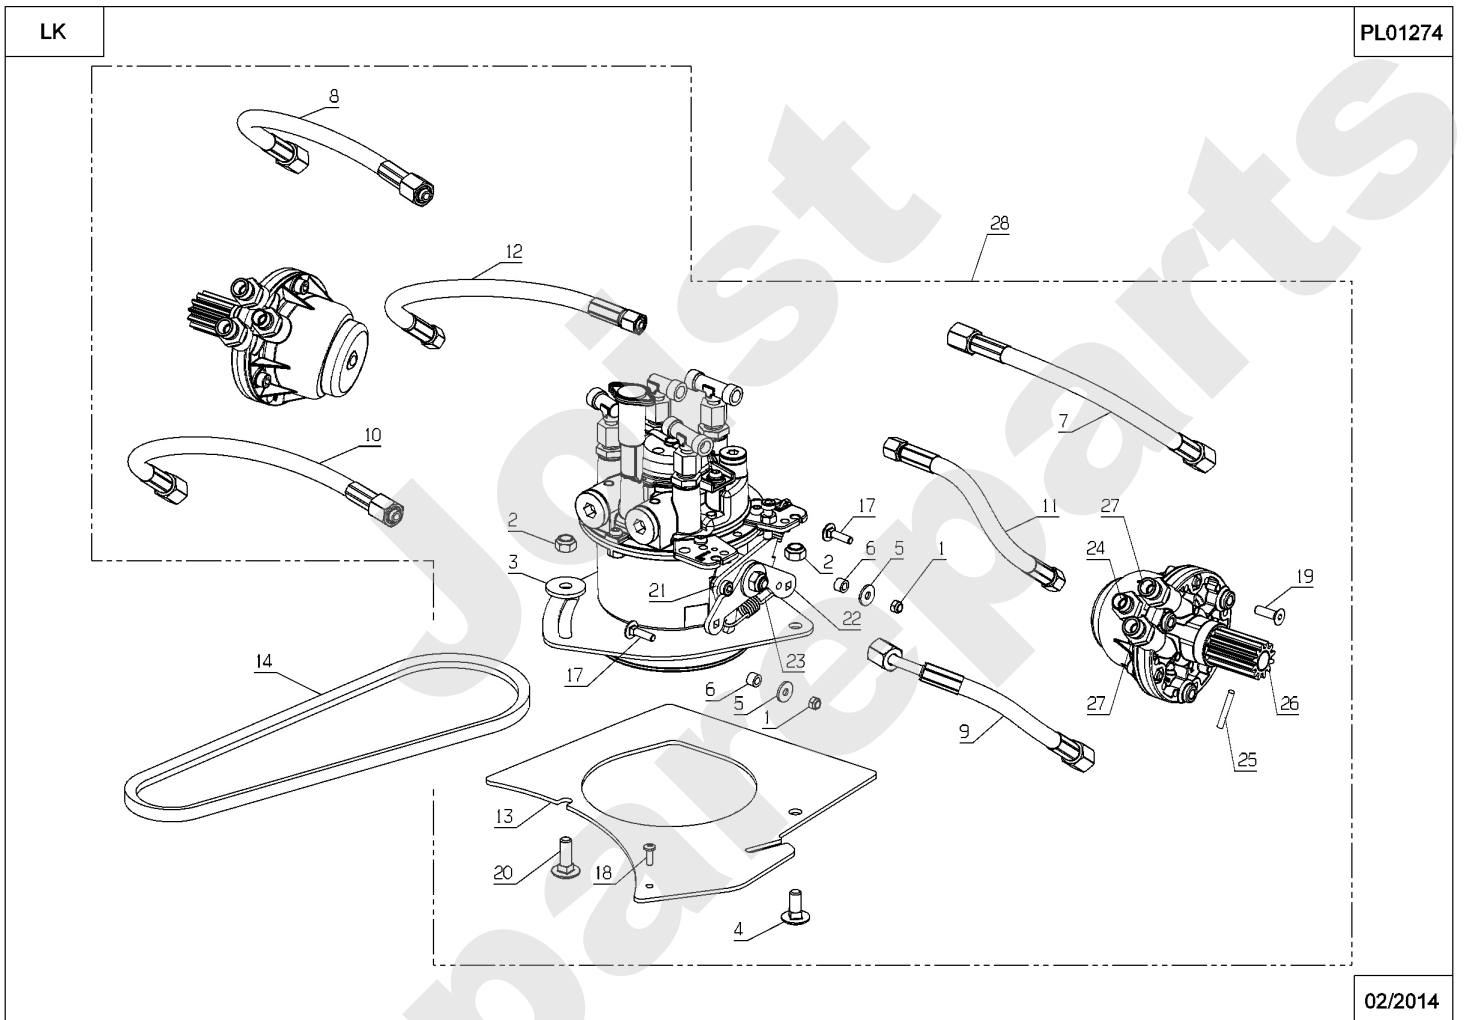

Meilenstein	Teil-Code	Bezeichnung	Menge
35	36248	DECKEL	1
36	5496	SCHRAUBE M6X20	1
37	71096	BEILAGSCHEIBE B6,4	1
38	71073	-> 5232	1

Joist
Spareparts

LK

PL01272

01/2007

Meilenstein	Teil-Code	Bezeichnung	Menge
1	2021	-> 71205	1
2	5041	SCHRAUBE M8X30	1
3	5067	BELLEVILLE SCHEIBE	1
4	5232	-> 71201	1
5	5334	-> 37997	1
6	5347	SCHRAUBE M8X25	1
7	5472	RADKAPPE	1
8	7914	SCHRAUBE	1
9	9017	MUTTER HM10 DI	1
10	9022	KUGELLAGER 6002 2RS	1
11	9026	VOLGUMMIREIFEN	1
12	21270	SCHEIBE 6,4	1
13	27071	ZIERLEISTE GRIFF	1
14	40517	-> 35033	1
15	40518	VORD.SCHNITT.PLATTE	1
16	40531	RING	1
17	40585	BÜCHSE	1
18	40594	GRIFF	1
19	40807	PLATTE HINTEN RECHT	1
20	40809	PLATTE HINT.LINKS	1
21	40827	RAD HALTERUNG VOR.L	1
22	40828	RAD HALTERUNG VOR.R	1
23	40829	SCHNITTHÖHE PLATTE	1
24	40814	RAD HALTERUNG	1
25	42507	ZAHNKRANZ	1
27	42519	RAD KAPPE SCHWARZ	1
28	42654	HINTERRAD KPLT GRÜN	1
29	71145	MUTTER	1
30	71196	FLÜGELSCHRAUBE 6X12	1
31	71393	SEEGERING	1
32	71395	SCHRAUBE JM10-80	1
33	71396	SEEGERING	1
34	71397	FEDER	1

Joist
Spareparts

Meilenstein	Teil-Code	Bezeichnung	Menge
1	1607	-> 37561	1
2	2021	-> 71205	1
3	5444	SCHEIBE '9X28X3'	1
4	9071	SCHRAUBE M8X20	1
5	21481	SCHEIBE	1
6	35511	BÜCHSE D9/D5,2X6	1
7	40729	SCHLAUCH VORN.LINKS	1
8	40730	SCHLAUCH VOR.RECHTS	1
9	40731	SCHLAUCH HINT.LINKS	1
10	40732	SCHLAUCH HINT.RECHT	1
11	40733	SCHLAUCH	1
12	40734	SCHLAUCH	1
13	40737	PUMPE HALTERUNG	1
14	40736	RIEMEN SPZ 772	1
17	71183	SCHRAUBE M5X20	1
18	71279	SCHRAUB B4.2-13 4.6	1
19	71381	SCHRAUBE FHC/90	1
20	71456	SCHRAUBE M 8X25	1
21	40711	NUL PUNKT ANSCHLAG	1
22	40708	ANTRIEBS HEBEL	1
23	24838	FEDER	1
24	27122	KOPPLER 1/8	1
25	21609	SPLINTE 5X22	1
26	40722	ZAHNRAD	1
27	29462	ADAPTER UMA	1
28	40833	-> 40843	1