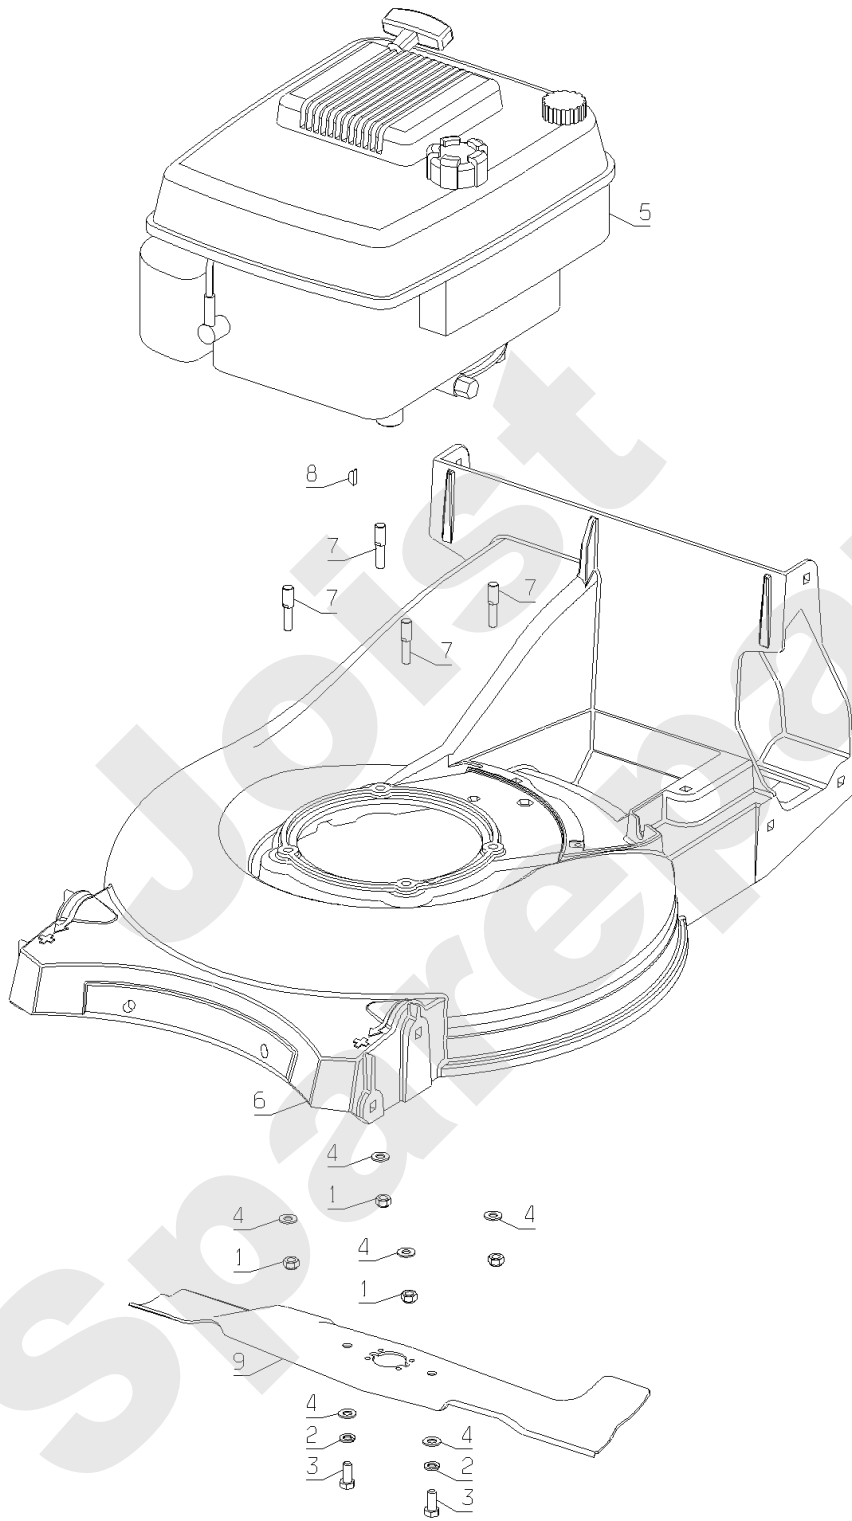

LK

PL01273

12/2006

Meilenstein	Teil-Code	Bezeichnung	Menge
1	2021	-> 71205	1
2	6416	SCHEIBE	1
3	39097	ABSCHERSCHRAUBEN	1
4	7335	SCHEIBE A 8,4	1
5	24867	GEFRÄST.MOTOR FC180	1
6	40951	MÄHWERK 53 CM	1
7	35898	STIFTBOLZEN M10	1
8	71127	KEIL	1
9	TZ53	-> MZ53E	1

Joist
Spareparts