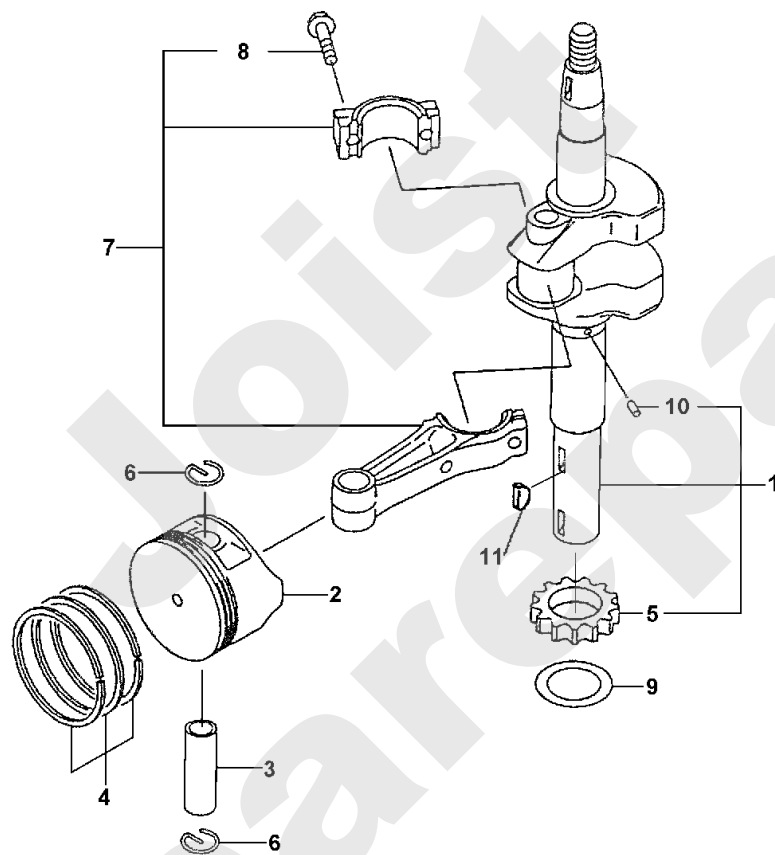

LK

PL01275

12/2006

Meilenstein	Teil-Code	Bezeichnung	Menge
1	1557	MUTTER HM 6 DIN 934	1
2	2021	-> 71205	1
3	2244	-> 71052	1
4	5041	SCHRAUBE M8X30	1
5	5232	-> 71201	1
6	5334	-> 37997	1
7	5444	SCHEIBE '9X28X3'	1
8	7342	SCHRAU.3/8-24 35/28	1
9	9022	KUGELLAGER 6002 2RS	1
10	21114	SCHRAUBE 8X40	1
11	21256	SEEGERING 32X1,2	1
12	22011	SCHRAUBE M 8X20	1
13	22029	BEILAGSCHEIBE B 6,5	1
14	24046	VARIATOR DREHZAPFEN	1
15	24155	RIEMENANSCHLAG	1
16	24822	FEDER	1
17	24832	KUGELLAGER 6007-2RS	1
18	24836	BÜCHSE	1
19	35735	SCHRAUBE CHC M8	1
20	40128	KEIL	1
21	40173	EINTEL. FEDER	1
22	40510	RING	1
23	40525	SCHEIBE	1
24	40535	KUPPLUNGS PLATTE	1
25	40537	BREMSBAND	1
26	40538	BREMSBANDKLOTZ	1
27	40591	FEDER	1
28	40825	RAD + 1/2 SCHEIBE	1
29	42001	1/2 AX SCHEIBE	1
30	42002	1/2 OBERE SCHEIBE	1
31	42006	LINKSGEWINDEHÜLSE	1
32	42007	MESSERFLANSCH	1
33	42009	RIEMENAX25-13X8X660	1

Joist
Spareparts

KAWASAKI FC180V

240.01

05/2007

Meilenstein	Teil-Code	Bezeichnung	Menge
1	17901	ZYLINDERKOPFDICHTG	1
2	17902	ZYLINDERKOPF	1
3	17903	ZYLINDERKOPFABDICHT	1
4	17904	DICHTUNG	1
5	17905	DICHTUNG	1
6	17906	DICHTUNG	1
7	17907	WELLE	1
8	17908	ZWISCHENSCHIEBE	1
9	17909	DECKEL	1
11	17911	UNTERES GEHÄUSE	1
12	17912	GEHÄUSE	1
13	15819	SCHRAUBE	1
14	17914	BÜCHSE	1
15	17915	DICHTUNGSRING	1
16	17720	DICHTUNGSRING	1
17	17917	DICHTUNGSRING	1
18	17918	ROHR 12 X 16 X 46	1
19	17726	SCHRAUBE	1
20	17920	SCHRAUBE	1
21	17729	SCHRAUBE	1
22	17922	SCHRAUBE	1
23	15332	BÜCHSE	1
24	15358	SPLINTKLAMMER	1
25	24827	GEWINDESTIFT M10/M8	1
26	20521	-> 7035	1
27	2021	-> 71205	1
30	24867	GEFRÄST.MOTOR FC180	1

KAWASAKI FC180V

242.01

05/2007

Meilenstein	Teil-Code	Bezeichnung	Menge
1	17924	KURBELWELLE	1
2	17925	KOLBEN	1
3	17926	KOLBENACHSE	1
4	17927	SATZ KOLBENRINGEN	1
5	17928	ZAHNRAD	1
6	17929	ACHSENRING	1
7	17930	PLEUELSTANGE	1
8	17749	SCHRAUBE	1
9	17931	SCHEIBE 28X40X0,5	1
10	17932	GEWINDESTIFT	1
11	71127	KEIL	1