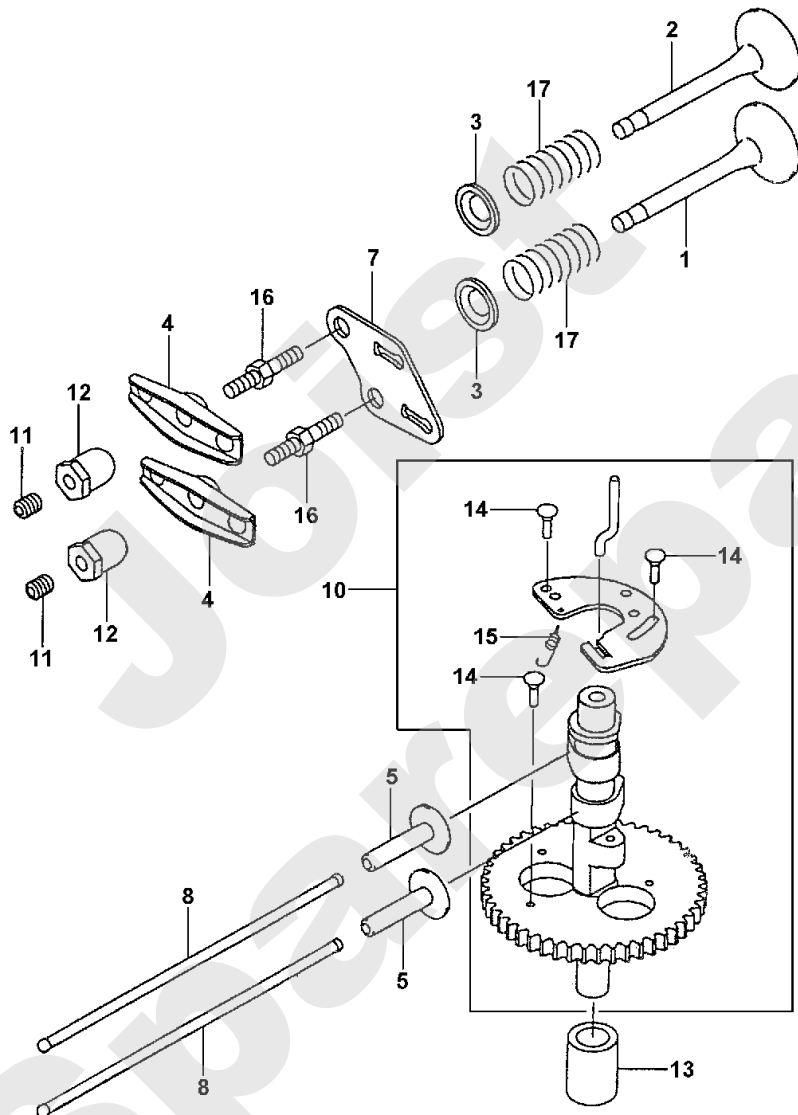

KAWASAKI FC180V

244.01

05/2007

Meilenstein	Teil-Code	Bezeichnung	Menge
1	17934	EINLASSVENTIL	1
2	17935	AUSLASSVENTIL	1
3	17756	TRAGSCHEIBE	1
4	17757	KIPHEBEL	1
5	17758	STOSSEL	1
7	17937	FÜHRUNG	1
8	17760	DRUECKERSTANGE	1
10	17940	NOCKENWELLE KPLT	1
11	17941	SCHRAUBE	1
12	17765	FUEHRUNGSMUTTER	1
13	17943	BÜCHSE 12,5X19X24,9	1
14	17766	STIFTBOLZEN	1
15	17945	FEDER	1
16	17946	SCHRAUBE	1
17	17762	VENTILFEDER	1