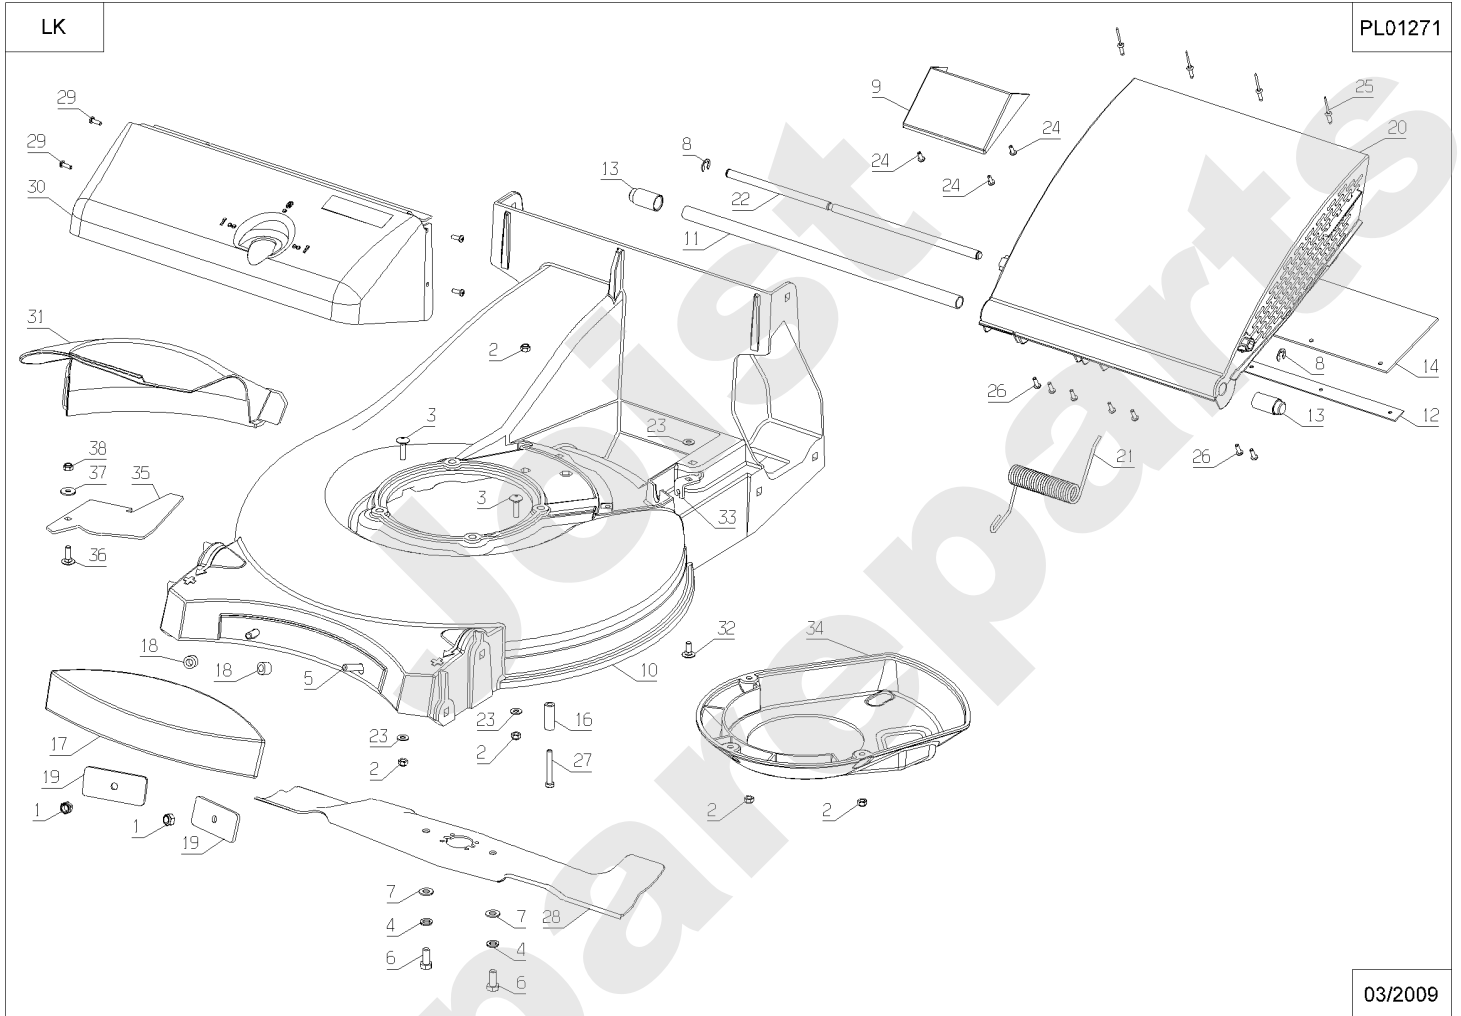

Meilenstein	Teil-Code	Bezeichnung	Menge
1	5464	SCHRAUBE M5X10	1
2	9061	SCHRAUBE 8X30	1
3	21134	RING 8	1
4	21481	SCHEIBE	1
5	21608	SCHRAUBE M6X16	1
6	23029	GELENKBÜCHSE	1
7	24610	HANDRAD	1
8	35511	BÜCHSE D9/D5,2X6	1
9	35559	SCHRAUBE JM8-45	1
10	40102	DREHZAPFEN	1
12	40509	BÜCHSE	1
13	40524	BÜCHSE D9/D5,2X4,3	1
14	40530	BÜCHSE	1
15	40532	BÜCHSE	1
16	40539	KLINKE	1
17	40543	GAS INDEXIERER	1
18	40544	FORMGEZAHNT.SCHEIBE	1
19	40545	DREHPUNKT	1
20	40547	NOCKEN VARIATOR	1
21	40549	VERRIEGLUNG	1
22	40550	PLATTE	1
23	40553	PLATTE BÜCHSE	1
24	40555	GAZ HEBEL	1
25	40556	FEDER	1
26	40559	ACHSE	1
27	40561	NOCKEN ACHSE	1
28	40563	VERKLEIDUNG	1
29	40564	VERKLEIDUNG	1
30	40565	FEDER	1
31	40568	SPRING	1
32	40569	FEDER	1
33	40571	GASKABEL	1
34	40572	MESSERBREMSE KABEL	1

Meilenstein	Teil-Code	Bezeichnung	Menge
35	40573	VARIO PLÄTCHEN	1
36	39671	ANTRIEBSKABEL	1
37	40576	RECHTE SCHALE	1
38	40577	LINKE SCHALE	1
39	40803	BÜGEL	1
40	40810	BÜGEL	1
41	40813	HALTERUNG	1
42	40821	HALTERUNG	1
43	40826	VARIO HEBEL	1
44	42675	BÜCHSE	1
45	43558	ANSCHLAG	1
46	71048	SCHRAUBE PT KA40X10	1
47	71050	SCHRAUBE PT-KA40X12	1
48	71073	-> 5232	1
49	71074	STOPMUTTER HM8	1
50	71075	SCHEIBE	1
51	71135	SCHRAUBE TH M5X25	1
52	71232	-> 71355	1
53	71274	SCHEIBE B8.4	1
54	71303	-> 5399	1
55	71308	STOPMUTTER M5	1
56	71407	SCHRAUBE JM6-60	1
57	71408	SCHRAUBE CHC M5-20	1
58	71409	SCHRAUB.FHC/90 M5-3	1
59	71462	SCHRAUBE JM6-75	1