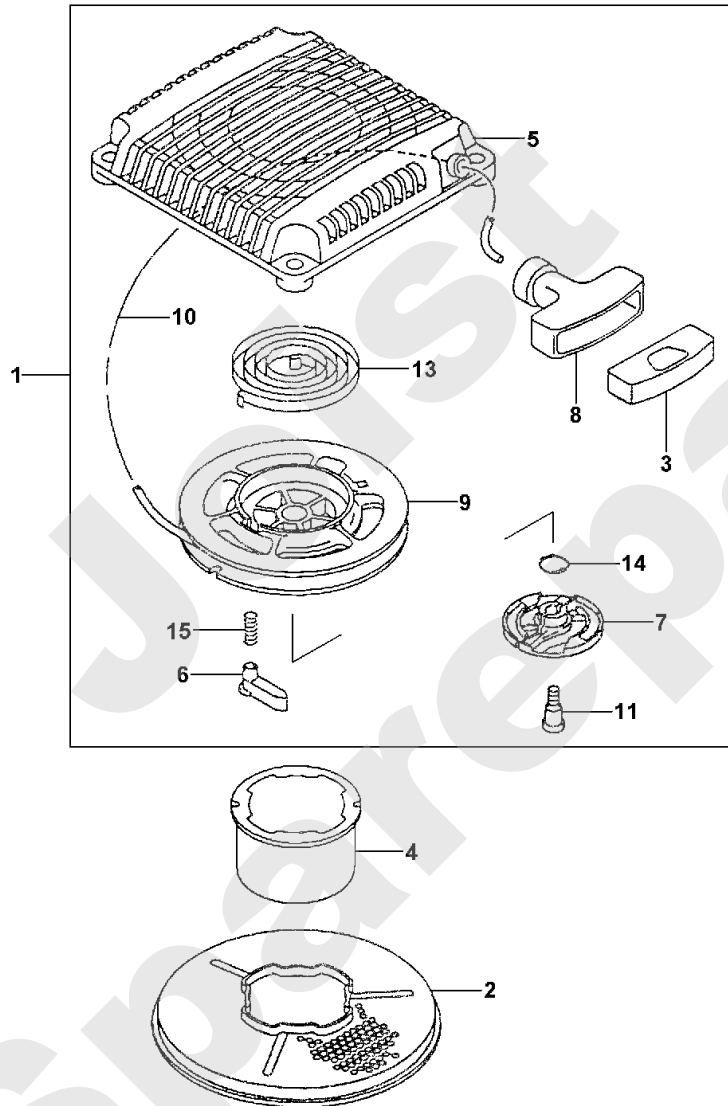

Meilenstein	Teil-Code	Bezeichnung	Menge
1	17968	STARTER STANGE	1
2	17969	REGLERGESTAENGE	1
3	17970	HEBEL	1
4	17971	REGLERACHSE	1
5	15356	REGLERBÜCHSE	1
6	17972	REGLER	1
7	17973	BEDIENUNGSVORRICHTU	1
8	15744	SCHRAUBE	1
9	15646	MUTTER	1
10	15360	SCHEIBE	1
11	17808	LASCHE	1
12	15346	FEDER	1
13	17974	FEDER	1
14	15753	SCHRAUBE	1
15	17975	FEDER	1
16	17976	FEDER	1
17	17811	SCHRAUBE	1
18	17812	STELLSCHRAUBE	1
19	15358	SPLINTKLAMMER	1
20	17587	SCHEIBE	1
21	17977	BUECHSE	1
22	17978	SCHRAUBE	1
23	71073	-> 5232	1
24	17979	SCHEIBE	1

KAWASAKI FC180V

254.01

09/2008

Meilenstein	Teil-Code	Bezeichnung	Menge
1	18011	FILTERDECKEL	1
2	18012	VORFILTER	1
3	18013	FILTER	1
4	17849	FLANSCH	1
5	18015	DICHTUNG	1
6	18016	DICHTUNG	1
7	18017	EINSAUGROHR	1
8	17853	AUSPUFF FRONTAUSGAN	1
9	17854	AUSPUFFSCHUTZ FR.	1
10	17855	BÜCHSE 6,2X7,8X8	1
12	17857	SCHRAUBE	1
13	17858	SCHEIBE 7X21X2,3	1
14	18019	O - RING	1
15	17860	GEWINDESTIFT	1
16	17637	SCHEIBE	1
17	17862	SCHRAUBE	1
18	18018	SCHRAUBE	1
19	15819	SCHRAUBE	1
20	15604	SCHRAUBE	1
21	15646	MUTTER	1
25	18075	AUSPUFF SEITENAUSG.	1
26	18076	AUSPUFFSCHUTZ SEIT.	1
27	18014	VORFILTER	1

KAWASAKI FC180V

256.01

05/2007

Meilenstein	Teil-Code	Bezeichnung	Menge
1	18021	ANLASSER KPLT	1
2	18022	ROST	1
3	17883	GRIFFEINSATZTEIL	1
4	18024	ANTRIEBSTELLER	1
5	18025	ANLASSERKAPPE	1
6	18026	SPERRLINKE	1
7	18027	SPERRLINKEHALTER	1
8	17888	GRIFF	1
9	18029	SCHEIBE	1
10	7842	SEIL 3,5 X 2150 MM	1
11	18031	SCHRAUBE	1
13	18033	RUECKHOLFEDER	1
14	18034	SEEGERING	1
15	17895	FEDER	1