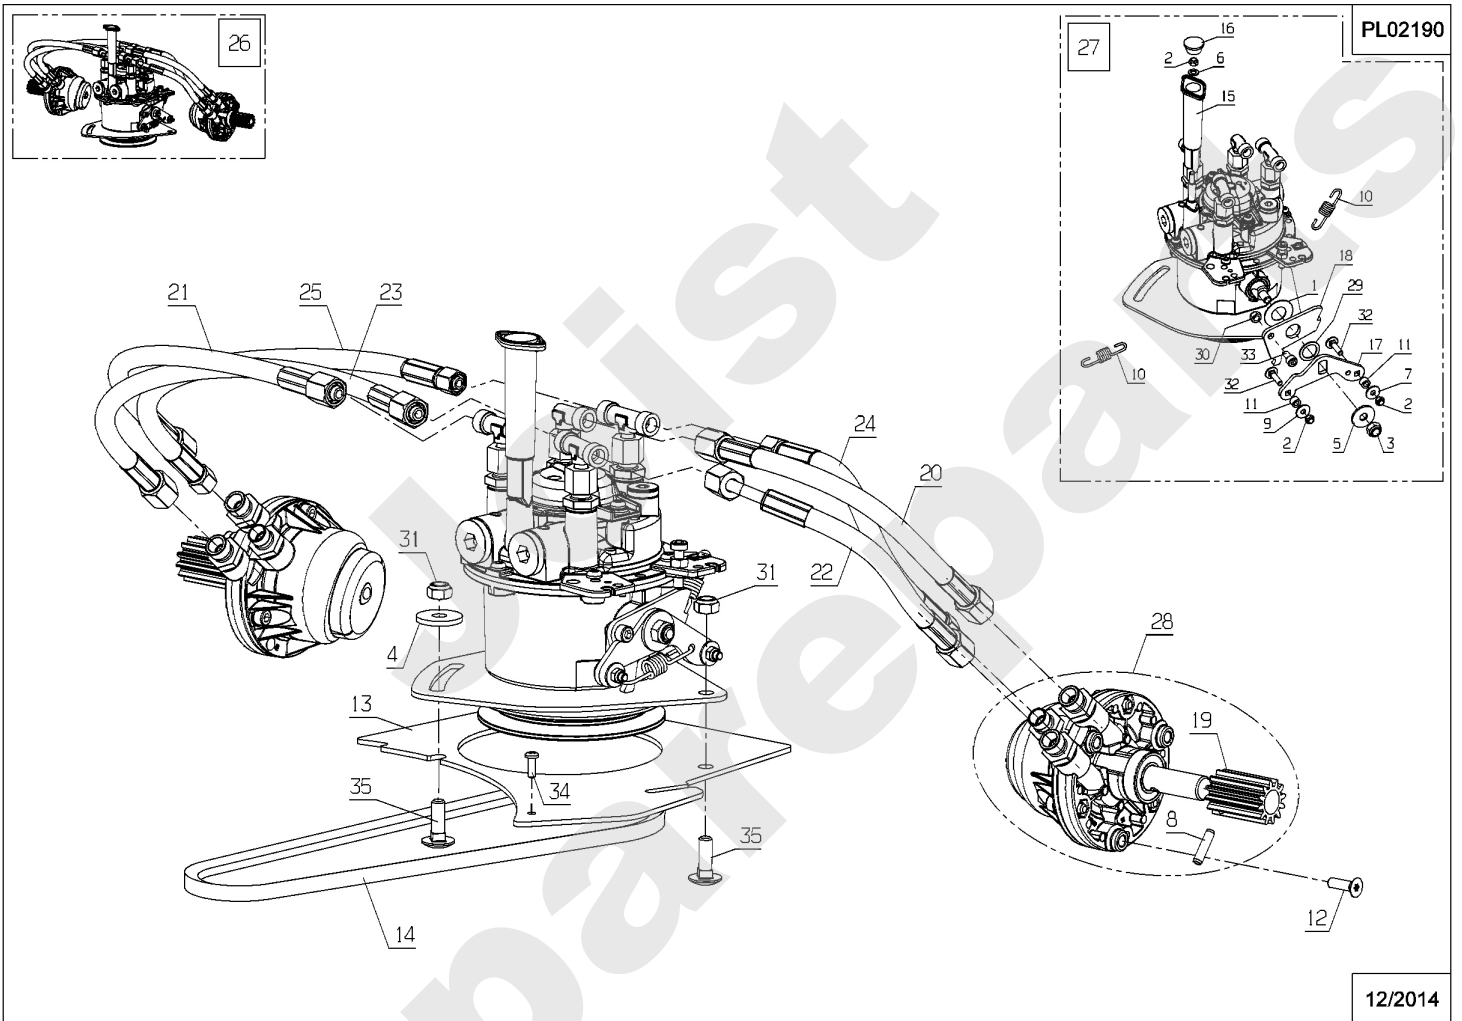

PL01574

Meilenstein	Teil-Code	Bezeichnung	Menge
1	11507	LK AUFKLEBER	1
2	12048	AUFKLEBER	1
3	12136	LÄRMSCHUTZ PIKTOGR.	1
4	12146	VORSCHUB AUFKLEBER	1
5	12163	MESS.KUPPL.AUFKLEB.	1
6	12169	START AUFKLEBER	1
7	12181	AUFKLEBER	1
8	38284	AUFKLEBER	1
9	38334	AUFKLEBER LKX	1
10	38336	AUFKLEBER LH	1
11	38728	AUKLEBER FRANC/EURO	1
12	12226	AUFKLEBER LH2	1
13	12224	AUFKLEBER LKX2	1

Meilenstein	Teil-Code	Bezeichnung	Menge
1	5464	SCHRAUBE M5X10	1
2	6416	SCHEIBE	1
3	7377	BOLZENCLIP	1
4	9061	SCHRAUBE 8X30	1
5	21481	SCHEIBE	1
6	21608	SCHRAUBE M6X16	1
7	23029	GELENKBÜCHSE	1
8	24610	HANDRAD	1
9	35511	BÜCHSE D9/D5,2X6	1
10	35559	SCHRAUBE JM8-45	1
11	40816	LENKER	1
12	38148	GASKABEL GXV 160	1
13	40102	DREHZAPFEN	1
14	40509	BÜCHSE	1
15	40524	BÜCHSE D9/D5,2X4,3	1
16	40530	BÜCHSE	1
17	40532	BÜCHSE	1
18	40539	KLINKE	1
19	40543	GAS INDEXIERER	1
20	40544	FORMGEZAHNT.SCHEIBE	1
21	40545	DREHPUNKT	1
22	40547	NOCKEN VARIATOR	1
23	40549	VERRIEGLUNG	1
24	40550	PLATTE	1
25	40553	PLATTE BÜCHSE	1
26	40555	GAZ HEBEL	1
27	40559	ACHSE	1
28	40561	NOCKEN ACHSE	1
29	40563	VERKLEIDUNG	1
30	40564	VERKLEIDUNG	1
31	40565	FEDER	1
32	40566	40566	1
33	40568	SPRING	1

Meilenstein	Teil-Code	Bezeichnung	Menge
34	40569	FEDER	1
35	40572	MESSERBREMSE KABEL	1
36	40573	VARIO PLÄTCHEN	1
37	39671	ANTRIEBSKABEL	1
38	40576	RECHTE SCHALE	1
39	40577	LINKE SCHALE	1
40	40803	BÜGEL	1
41	40805	40805	1
42	40810	BÜGEL	1
43	40813	HALTERUNG	1
44	40821	HALTERUNG	1
45	40826	VARIO HEBEL	1
46	42675	BÜCHSE	1
47	43558	ANSCHLAG	1
48	71048	SCHRAUBE PT KA40X10	1
49	71050	SCHRAUBE PT-KA40X12	1
50	71073	-> 5232	1
51	71074	STOPMUTTER HM8	1
52	71096	BEILAGSCHEIBE B6,4	1
53	71135	SCHRAUBE TH M5X25	1
54	71232	-> 71355	1
55	71274	SCHEIBE B8.4	1
56	71303	-> 5399	1
57	71308	STOPMUTTER M5	1
58	71407	SCHRAUBE JM6-60	1
59	71408	SCHRAUBE CHC M5-20	1
60	71409	SCHRAUB.FHC/90 M5-3	1
61	71462	SCHRAUBE JM6-75	1
62	40556	FEDER	1
63	35778	LENKER ANSCHLAG	1