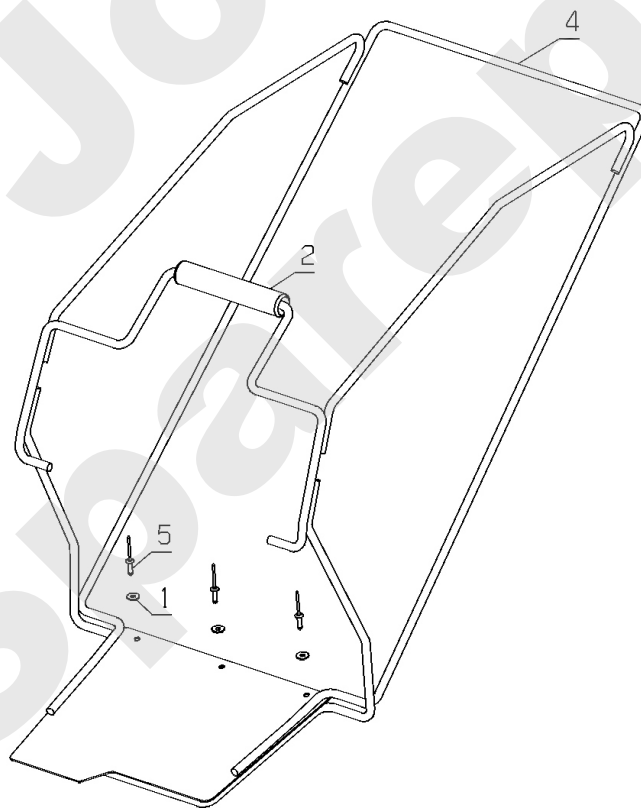

RU53E

PL01276

02/2010

Meilenstein	Teil-Code	Bezeichnung	Menge
1	7094	BEILAGSCHEIBE B 4,3	1
2	24991	VORRICHTUNG GRIFF	1
3	40660	FANGSACK	1
4	40849	KORB RAHMEN	1
5	71113	NIETE 4X14,8 (ALU)	1

Joist
Spareparts

PL01574

Meilenstein	Teil-Code	Bezeichnung	Menge
1	11507	LK AUFKLEBER	1
2	12048	AUFKLEBER	1
3	12136	LÄRMSCHUTZ PIKTOGR.	1
4	12146	VORSCHUB AUFKLEBER	1
5	12163	MESS.KUPPL.AUFKLEB.	1
6	12169	START AUFKLEBER	1
7	12181	AUFKLEBER	1
8	38284	AUFKLEBER	1
9	38334	AUFKLEBER LKX	1
10	38336	AUFKLEBER LH	1
11	38728	AUKLEBER FRANC/EURO	1
12	12226	AUFKLEBER LH2	1
13	12224	AUFKLEBER LKX2	1

Meilenstein	Teil-Code	Bezeichnung	Menge
1	5464	SCHRAUBE M5X10	1
2	6416	SCHEIBE	1
3	7377	BOLZENCLIP	1
4	9061	SCHRAUBE 8X30	1
5	21481	SCHEIBE	1
6	21608	SCHRAUBE M6X16	1
7	23029	GELENKBÜCHSE	1
8	24610	HANDRAD	1
9	35511	BÜCHSE D9/D5,2X6	1
10	35559	SCHRAUBE JM8-45	1
11	40816	LENKER	1
12	38148	GASKABEL GXV 160	1
13	40102	DREHZAPFEN	1
14	40509	BÜCHSE	1
15	40524	BÜCHSE D9/D5,2X4,3	1
16	40530	BÜCHSE	1
17	40532	BÜCHSE	1
18	40539	KLINKE	1
19	40543	GAS INDEXIERER	1
20	40544	FORMGEZAHNT.SCHEIBE	1
21	40545	DREHPUNKT	1
22	40547	NOCKEN VARIATOR	1
23	40549	VERRIEGLUNG	1
24	40550	PLATTE	1
25	40553	PLATTE BÜCHSE	1
26	40555	GAZ HEBEL	1
27	40559	ACHSE	1
28	40561	NOCKEN ACHSE	1
29	40563	VERKLEIDUNG	1
30	40564	VERKLEIDUNG	1
31	40565	FEDER	1
32	40566	40566	1
33	40568	SPRING	1