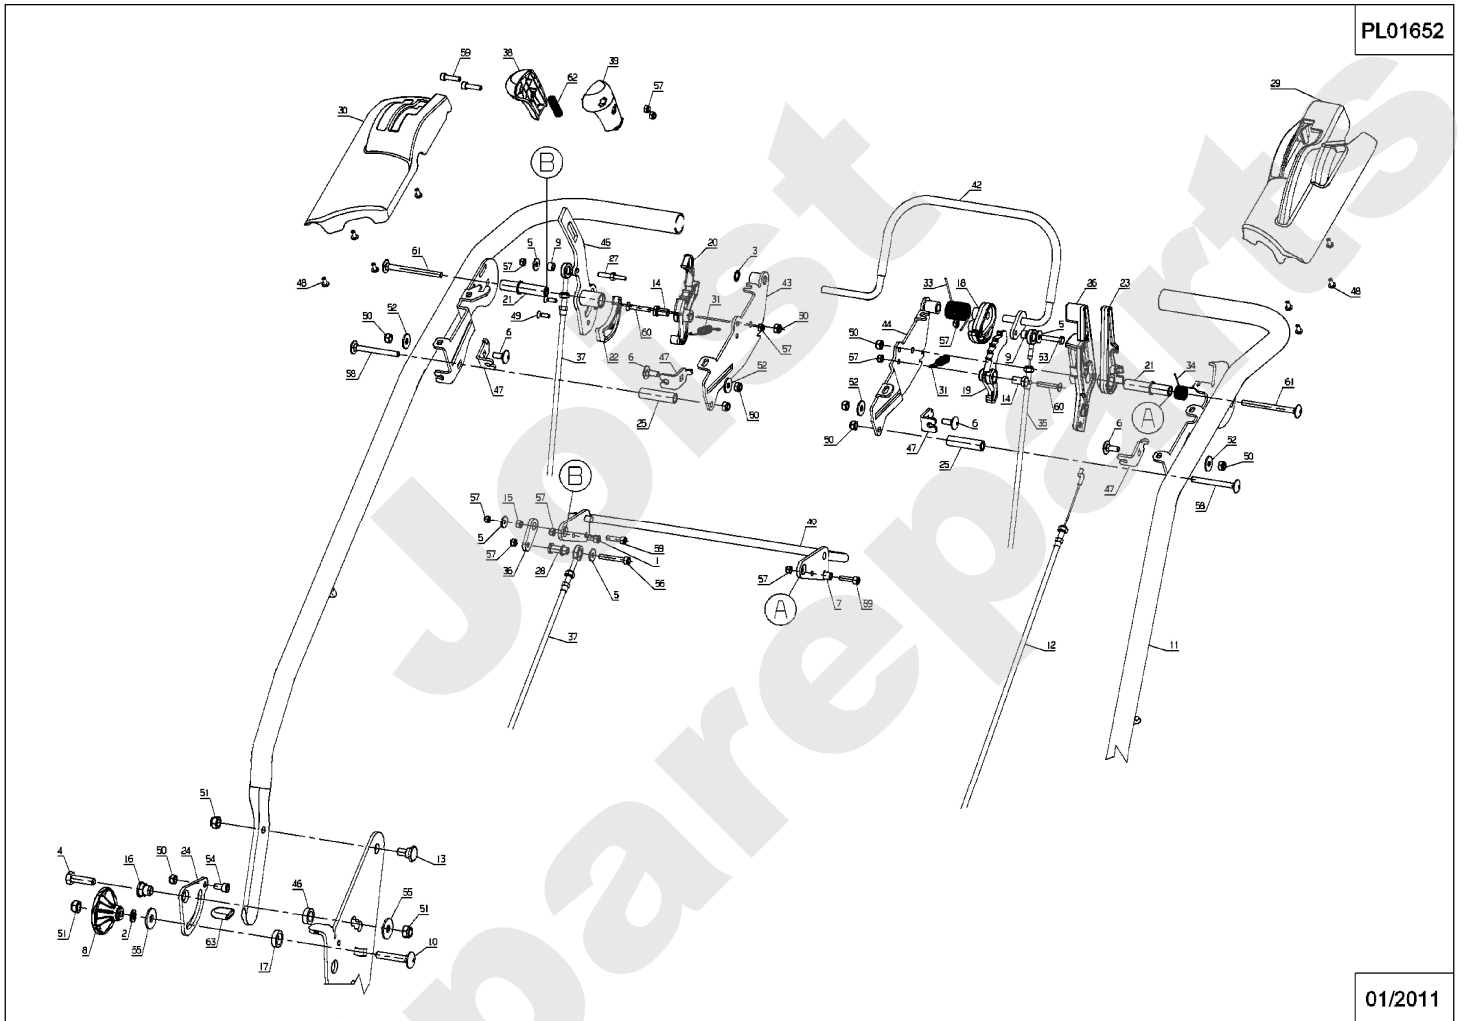

PL01574

Meilenstein	Teil-Code	Bezeichnung	Menge
1	11507	LK AUFKLEBER	1
2	12048	AUFKLEBER	1
3	12136	LÄRMSCHUTZ PIKTOGR.	1
4	12146	VORSCHUB AUFKLEBER	1
5	12163	MESS.KUPPL.AUFKLEB.	1
6	12169	START AUFKLEBER	1
7	12181	AUFKLEBER	1
8	38284	AUFKLEBER	1
9	38334	AUFKLEBER LKX	1
10	38336	AUFKLEBER LH	1
11	38728	AUKLEBER FRANC/EURO	1
12	12226	AUFKLEBER LH2	1
13	12224	AUFKLEBER LKX2	1

Meilenstein	Teil-Code	Bezeichnung	Menge
1	5464	SCHRAUBE M5X10	1
2	6416	SCHEIBE	1
3	7377	BOLZENCLIP	1
4	9061	SCHRAUBE 8X30	1
5	21481	SCHEIBE	1
6	21608	SCHRAUBE M6X16	1
7	23029	GELENKBÜCHSE	1
8	24610	HANDRAD	1
9	35511	BÜCHSE D9/D5,2X6	1
10	35559	SCHRAUBE JM8-45	1
11	40816	LENKER	1
12	38148	GASKABEL GXV 160	1
13	40102	DREHZAPFEN	1
14	40509	BÜCHSE	1
15	40524	BÜCHSE D9/D5,2X4,3	1
16	40530	BÜCHSE	1
17	40532	BÜCHSE	1
18	40539	KLINKE	1
19	40543	GAS INDEXIERER	1
20	40544	FORMGEZAHNT.SCHEIBE	1
21	40545	DREHPUNKT	1
22	40547	NOCKEN VARIATOR	1
23	40549	VERRIEGLUNG	1
24	40550	PLATTE	1
25	40553	PLATTE BÜCHSE	1
26	40555	GAZ HEBEL	1
27	40559	ACHSE	1
28	40561	NOCKEN ACHSE	1
29	40563	VERKLEIDUNG	1
30	40564	VERKLEIDUNG	1
31	40565	FEDER	1
32	40566	40566	1
33	40568	SPRING	1

Meilenstein	Teil-Code	Bezeichnung	Menge
34	40569	FEDER	1
35	40572	MESSERBREMSE KABEL	1
36	40573	VARIO PLÄTCHEN	1
37	39671	ANTRIEBSKABEL	1
38	40576	RECHTE SCHALE	1
39	40577	LINKE SCHALE	1
40	40803	BÜGEL	1
41	40805	40805	1
42	40810	BÜGEL	1
43	40813	HALTERUNG	1
44	40821	HALTERUNG	1
45	40826	VARIO HEBEL	1
46	42675	BÜCHSE	1
47	43558	ANSCHLAG	1
48	71048	SCHRAUBE PT KA40X10	1
49	71050	SCHRAUBE PT-KA40X12	1
50	71073	-> 5232	1
51	71074	STOPMUTTER HM8	1
52	71096	BEILAGSCHEIBE B6,4	1
53	71135	SCHRAUBE TH M5X25	1
54	71232	-> 71355	1
55	71274	SCHEIBE B8.4	1
56	71303	-> 5399	1
57	71308	STOPMUTTER M5	1
58	71407	SCHRAUBE JM6-60	1
59	71408	SCHRAUBE CHC M5-20	1
60	71409	SCHRAUB.FHC/90 M5-3	1
61	71462	SCHRAUBE JM6-75	1
62	40556	FEDER	1
63	35778	LENKER ANSCHLAG	1