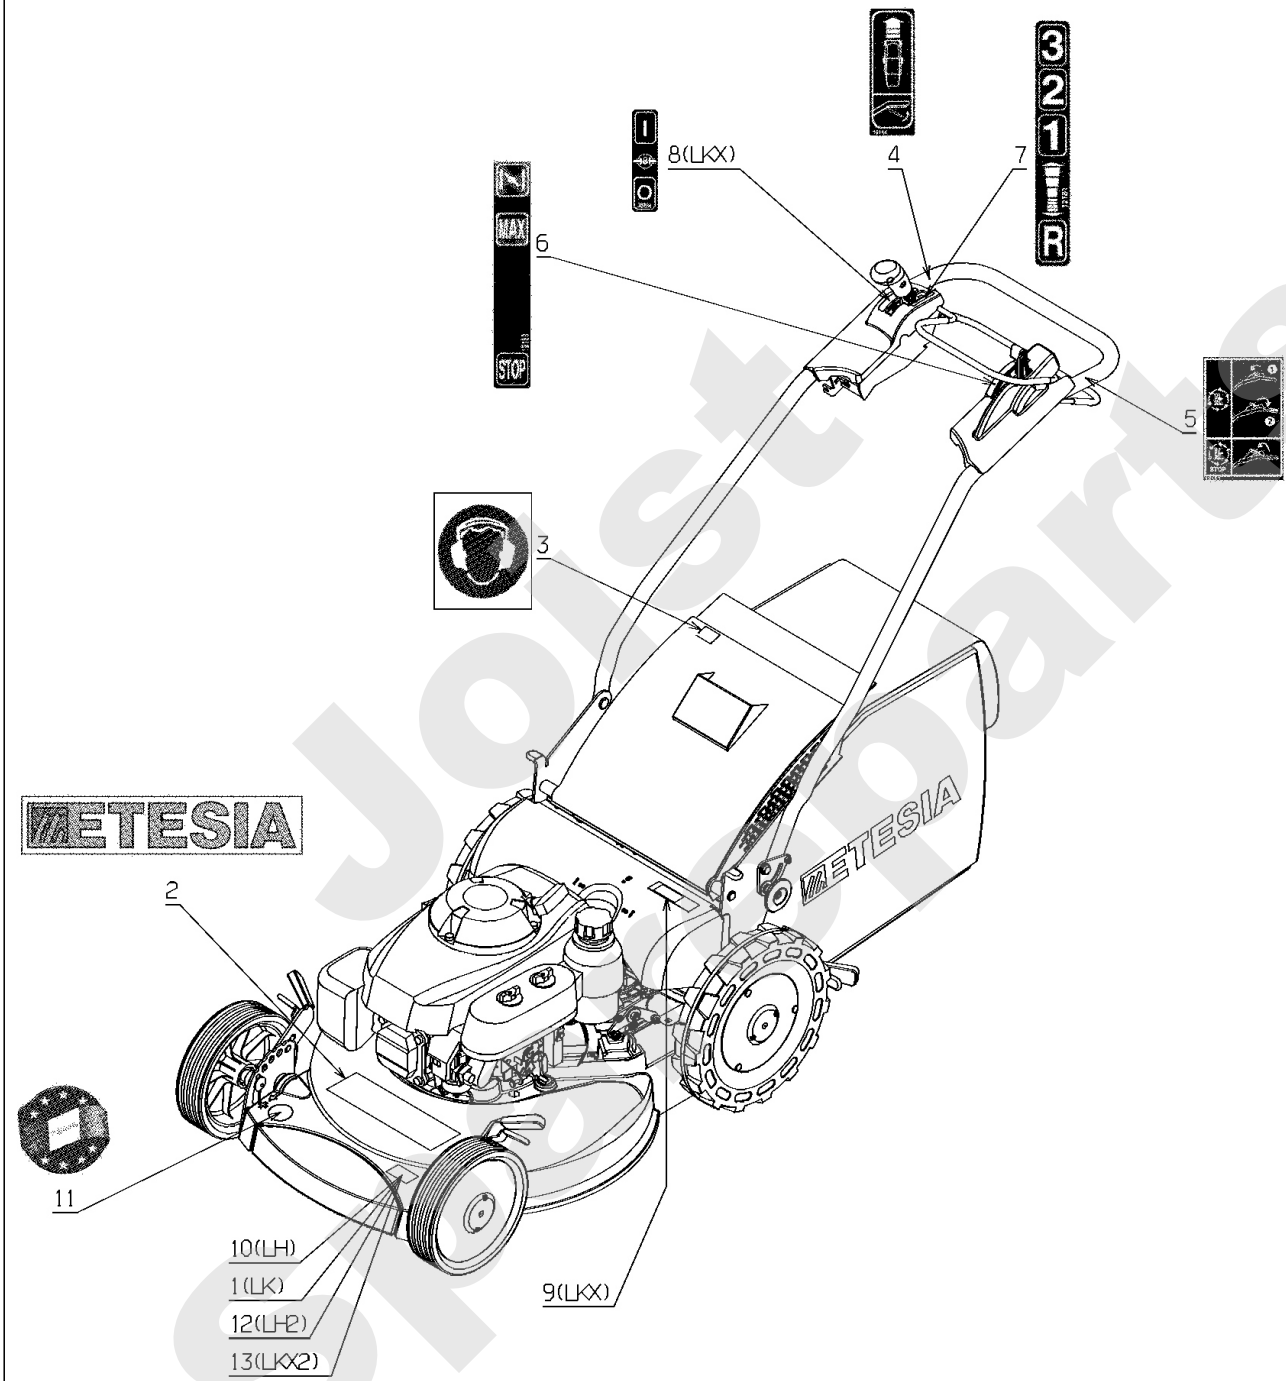

RU53E

PL01276

02/2010

Meilenstein	Teil-Code	Bezeichnung	Menge
1	7094	BEILAGSCHEIBE B 4,3	1
2	24991	VORRICHTUNG GRIFF	1
3	40660	FANGSACK	1
4	40849	KORB RAHMEN	1
5	71113	NIETE 4X14,8 (ALU)	1

Joist
Spareparts

PL01574

Meilenstein	Teil-Code	Bezeichnung	Menge
1	11507	LK AUFKLEBER	1
2	12048	AUFKLEBER	1
3	12136	LÄRMSCHUTZ PIKTOGR.	1
4	12146	VORSCHUB AUFKLEBER	1
5	12163	MESS.KUPPL.AUFKLEB.	1
6	12169	START AUFKLEBER	1
7	12181	AUFKLEBER	1
8	38284	AUFKLEBER	1
9	38334	AUFKLEBER LKX	1
10	38336	AUFKLEBER LH	1
11	38728	AUKLEBER FRANC/EURO	1
12	12226	AUFKLEBER LH2	1
13	12224	AUFKLEBER LKX2	1

Meilenstein	Teil-Code	Bezeichnung	Menge
1	5464	SCHRAUBE M5X10	1
2	6416	SCHEIBE	1
3	7377	BOLZENCLIP	1
4	9061	SCHRAUBE 8X30	1
5	21481	SCHEIBE	1
6	21608	SCHRAUBE M6X16	1
7	23029	GELENKBÜCHSE	1
8	24610	HANDRAD	1
9	35511	BÜCHSE D9/D5,2X6	1
10	35559	SCHRAUBE JM8-45	1
11	40816	LENKER	1
12	38148	GASKABEL GXV 160	1
13	40102	DREHZAPFEN	1
14	40509	BÜCHSE	1
15	40524	BÜCHSE D9/D5,2X4,3	1
16	40530	BÜCHSE	1
17	40532	BÜCHSE	1
18	40539	KLINKE	1
19	40543	GAS INDEXIERER	1
20	40544	FORMGEZAHNT.SCHEIBE	1
21	40545	DREHPUNKT	1
22	40547	NOCKEN VARIATOR	1
23	40549	VERRIEGLUNG	1
24	40550	PLATTE	1
25	40553	PLATTE BÜCHSE	1
26	40555	GAZ HEBEL	1
27	40559	ACHSE	1
28	40561	NOCKEN ACHSE	1
29	40563	VERKLEIDUNG	1
30	40564	VERKLEIDUNG	1
31	40565	FEDER	1
32	40566	40566	1
33	40568	SPRING	1