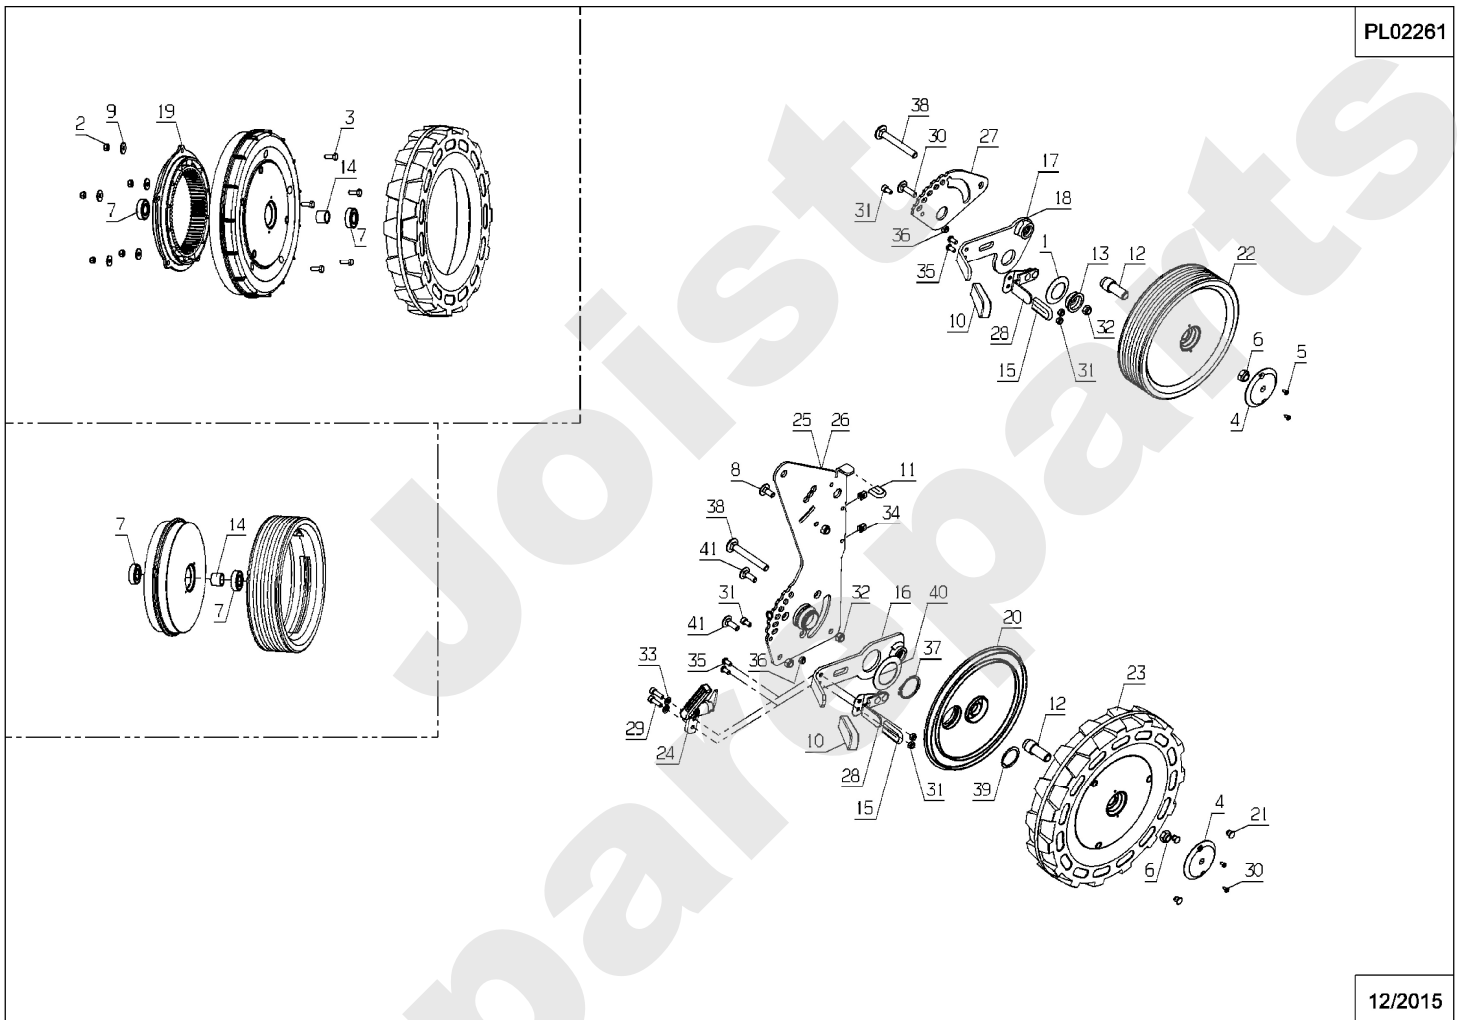

PL02258

12/2015

Meilenstein	Teil-Code	Bezeichnung	Menge
1	2021	-> 71205	1
2	2244	-> 71052	1
3	6416	SCHEIBE	1
4	7035	BEILAGSCHEIBE B8,4	1
5	7335	SCHEIBE A 8,4	1
6	7341	SCHEIBE 10,3X49X5	1
7	20633	SECHSKANTSCHR.8X65	1
8	21114	SCHRAUBE 8X40	1
9	22011	SCHRAUBE M 8X20	1
10	24046	VARIATOR DREHZAPFEN	1
11	36872	BREMSSPANNER KPLT	1
12	36947	BÜCHSE	1
13	36948	TORSIONS FEDER	1
14	37895	BREMSBAND	1
15	39336	MESSER HALTERG KPLT	1
16	39481	MESSER SCHEIBE	1
17	39482	HALBE SCHEIBE	1
18	39804	SCHWUNGRAD	1
19	40538	BREMSBANDKLOTZ	1
20	42151	MOTOR HONDA GXV160	1
21	50541	SCHEIBE	1
22	51426	MOTOR HALTERUNG KPL	1
23	52022	SCHRAUBE M6-8	1
24	52096	KEIL	1
25	70086	SECHSKANTSCHRAUBE H	1
26	71021	SCHRAU.FHC/90 M6X12	1
27	71311	SCHEIBE 8X30X2,5	1
28	71426	SCHRAUB.H5/16"UNF45	1
29	TZ53N	MESSER 53CM LH/LKX	1

PL02259

12/2015

Meilenstein	Teil-Code	Bezeichnung	Menge
1	2021	-> 71205	1
2	5041	SCHRAUBE M8X30	1
3	5604	SCHEIBE LL 6N	1
4	9022	KUGELLAGER 6002 2RS	1
5	21256	SEEGERING 32X1,2	1
6	22011	SCHRAUBE M 8X20	1
7	24155	RIEMENANSCHLAG	1
8	24832	KUGELLAGER 6007-2RS	1
9	24836	BÜCHSE	1
10	39807	SCHEIBE DIA. 25	1
11	39480	BÜCHSE	1
12	39482	HALBE SCHEIBE	1
13	39803	MESSER HALTERUNG	1
14	39804	SCHWUNGRAD	1
15	39808	MOTOR HALTERUNG	1
16	40591	FEDER	1
17	42009	RIEMENAX25-13X8X660	1
18	42070	GUSSSCHEIBE DIA.45	1
19	51427	SCHEIBE DIA. 25,4	1
20	52022	SCHRAUBE M6-8	1
21	71021	SCHRAU.FHC/90 M6X12	1
22	71174	SEEGERING 35X1,5	1
23	71211	SCHRAUBE 50X16	1
24	71347	MUTTER M8X1,25	1
25	37467	KUPPLUNGS PLATTE	1