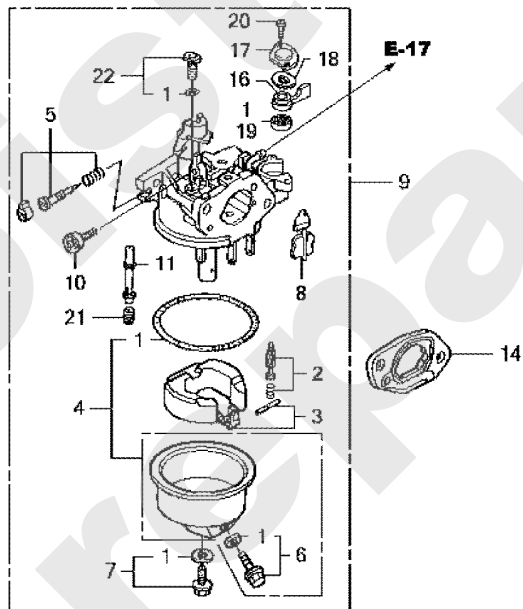

Meilenstein	Teil-Code	Bezeichnung	Menge
43	18528	KLAMMER	1
44	19140	STIFTBOLZEN 8X14	1
45	19147	BOLZEN 6X12	1
46	19149	BOLZEN 8X50	1
47	19150	KUGELLAGER 6205	1
51	19048	REGLER GEWICHT	1
52	19049	HALTERUNG	1
53	18519	SPLINTE	1
54	18506	SCHRAUBE 6X14	1

Joist  
Spareparts

HONDA GXV 160

PL01482

E-7

04/2009

Meilenstein	Teil-Code	Bezeichnung	Menge
1	19017	KOLBENRING SATZ	1
3	19018	KOLBEN WELLE	1
4	19019	PLEUELSTANGE	1
8	19020	KURBEL WELLE	1
11	18537	SCHRAUBE	1
12	19121	SCHEIBE 25.6 MM	1
13	19123	SICHERUNGS RING	1

Joist  
Spareparts

HONDA GXV 160

PL01483

E-9

04/2009

Meilenstein	Teil-Code	Bezeichnung	Menge
1	19009	DICHTUNG	1
2	19022	NOCKENWELLE	1
3	19023	ANTRIEBS STANGE	1
4	19024	KIPPHELBEL	1
5	19025	STÖSSEL	1
6	18735	FÜHRUNG	1
7	18736	FEDER	1
8	19026	EINLASSVENTIL	1
9	19027	AUSLASSVENTIL	1
10	19028	FEDER	1
11	18551	KAPSEL	1
12	19029	HALTERUNGS PLATTE	1
13	18745	SCHRAUBE	1
14	18746	MUTTER	1

HONDA GXV 160

PL01484

←FR.

E-14

04/2009

Meilenstein	Teil-Code	Bezeichnung	Menge
1	19034	DICHTUNGS SATZ	1
2	19035	SCHWIM.NADELVENTIL	1
3	19036	SCHWIMMER SATZ	1
4	19037	SCHWIMMER KAMMER	1
5	19038	SCHRAUBEN	1
6	18759	DICHTUNG + SCHRAUBE	1
7	18580	SCHRAUBE MIT DICHT.	1
8	19039	STARTER	1
9	19040	VERGASER BE66NA	1
10	18762	SCHRAUBE	1
11	19041	HAUPTDÜSE	1
12	19042	VERGASER ISOLIERUNG	1
13	19043	DICHTUNG	1
14	19044	BÜCHSE	1
15	19045	DICHTUNG	1
16	19064	HEBEL	1
17	18771	BÜGEL	1
18	18772	SCHEIBE	1
19	18773	DICHTUNG	1
20	18775	SCHRAUBE 3X6	1
21	19151	HAUPTDÜSE 65	1
22	19152	DÜSE 35	1