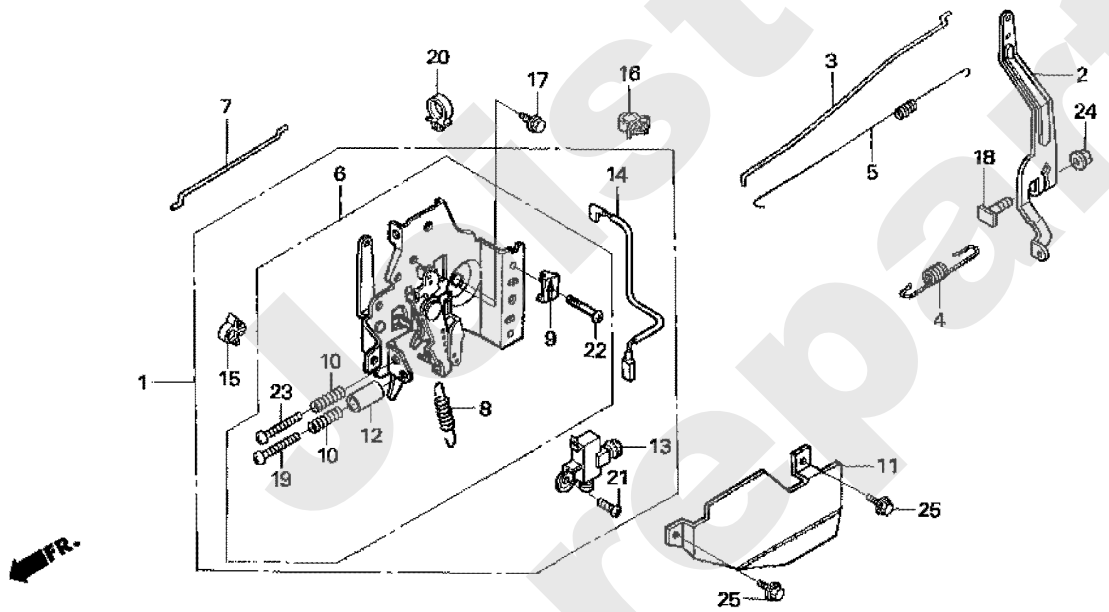

HONDA GXV 160

PL01487

E-12

04/2009

Meilenstein	Teil-Code	Bezeichnung	Menge
1	19087	HAUBE	1
2	19099	SPULE	1
3	19100	ENTSTÖRER	1
4	18801	SCHRAUBE 8X32	1
5	19204	DICHTUNG	1

Joist  
Spareparts

HONDA GXV 160

PL01488