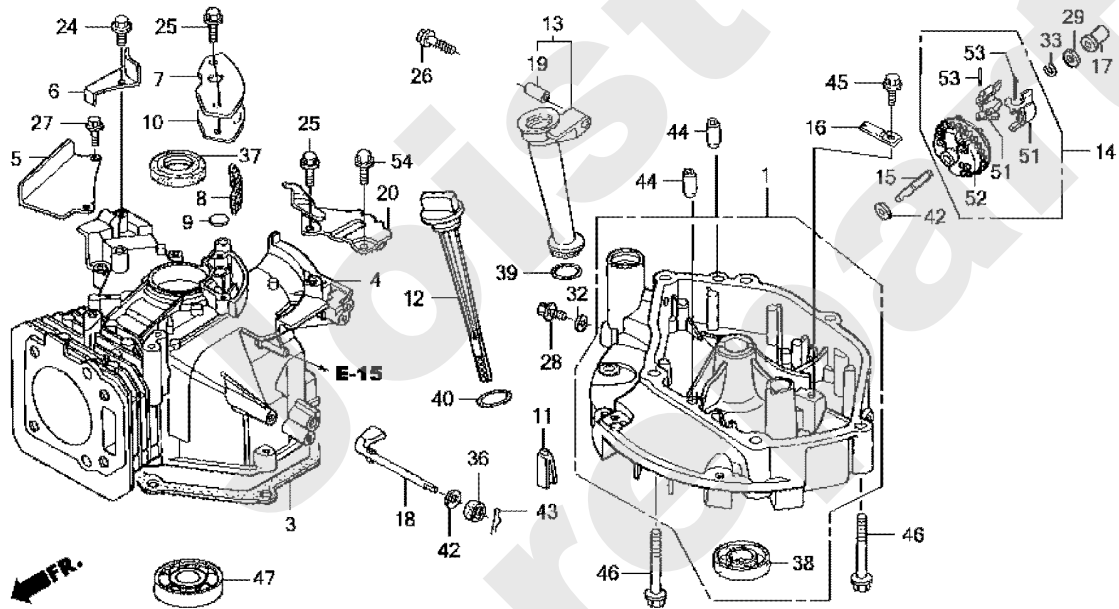

Joist  
Spareparts

HONDA GXV 160

PL01480

E-2

04/2009

Meilenstein	Teil-Code	Bezeichnung	Menge
1	19007	EINLASSVENT.FÜHRUNG	1
2	19008	ABGASVENTIL FÜHRUNG	1
3	19006	ZYLINDER KOPF	1
4	18502	SEEGERING	1
5	19010	ZYLINDERKOPFDICHTG	1
6	19011	DECKEL	1
7	19016	DICHTUNG	1
8	18506	SCHRAUBE 6X14	1
9	18506	SCHRAUBE 6X14	1
10	19115	STIFT BOLZEN 6X109	1
11	19116	STIFT BOLZEN 6X85	1
12	19141	STIFTBOLZEN 10X16	1
13	19149	BOLZEN 8X50	1
14	3861	ZÜNDKERZE D.14X19 R	1

HONDA GXV 160

PL01481

E-3

04/2009

Meilenstein	Teil-Code	Bezeichnung	Menge
1	19001	UNT.GEHÄUSE	1
3	19002	DICHTUNG	1
4	19003	ZYLINDER	1
5	19004	FÜHRUNGSPLATTE	1
6	19005	FÜHRUNGSPLATTE	1
7	19012	LÜFTUNGSDECKEL	1
8	19013	LÜFTUNGS FILTER	1
9	19014	LÜFTUNGS VENTIL	1
10	19015	DICHTUNG	1
11	19030	GUMMI	1
12	19031	ÖLMESSSTAB	1
13	19032	FÜLL STÜTZEN	1
14	19047	REGLER	1
15	19050	REGLER WELLE	1
16	19051	REGLER PLATTE	1
17	19052	REGLER SCHIEBER	1
18	19053	REGLER ARM	1
19	18696	HÜLZE	1
20	19078	HALTERUNG	1
24	18505	SCHRAUBE 6X12	1
25	18506	SCHRAUBE 6X14	1
26	19113	BOLZEN 6X32	1
27	18627	SCHRAUBE	1
28	19117	BOLZEN	1
29	18523	SCHEIBE 6MM	1
32	19125	SCHEIBE	1
33	18524	SEEGERING	1
36	19127	DICHTUNG 6X11X4	1
37	19128	DICHTUNG 25X38X7	1
38	19129	DICHTUNG 25.4X40X7	1
39	19130	DICHTUNG 22.1 X 2.2	1
40	19131	DICHTUNG 25.5 X 3	1
42	18527	SCHEIBE 6MM	1