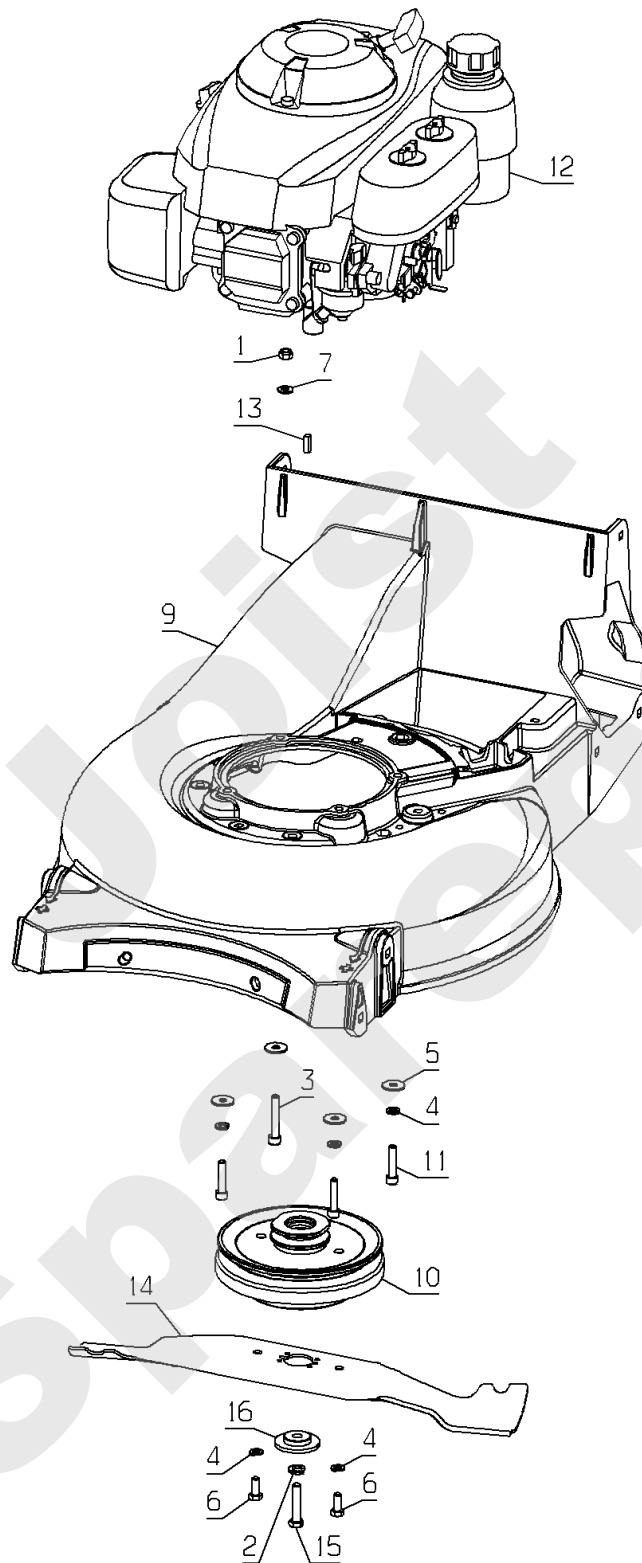

PL01655

01/2011

Meilenstein	Teil-Code	Bezeichnung	Menge
1	2021	-> 71205	1
2	2244	-> 71052	1
3	5490	SCHRAUBE 8X50	1
4	6416	SCHEIBE	1
5	7035	BEILAGSCHEIBE B8,4	1
6	39097	ABSCHERSCHRAUBEN	1
7	7335	SCHEIBE A 8,4	1
8	7342	SCHRAU.3/8-24 35/28	1
9	37816	MÄHDECK P53 WEIS	1
10	38147	RAD + 1/2 SCHEIBE	1
11	38601	SCHRAUBE CHC 5/16	1
12	42151	MOTOR HONDA GXV160	1
13	71465	KEIL	1
14	TZ53N	MESSER 53CM LH/LKX	1
15	39091	SCHRAUBE 3/8-24UNF	1
16	38951	MESSER BÜCHSE	1