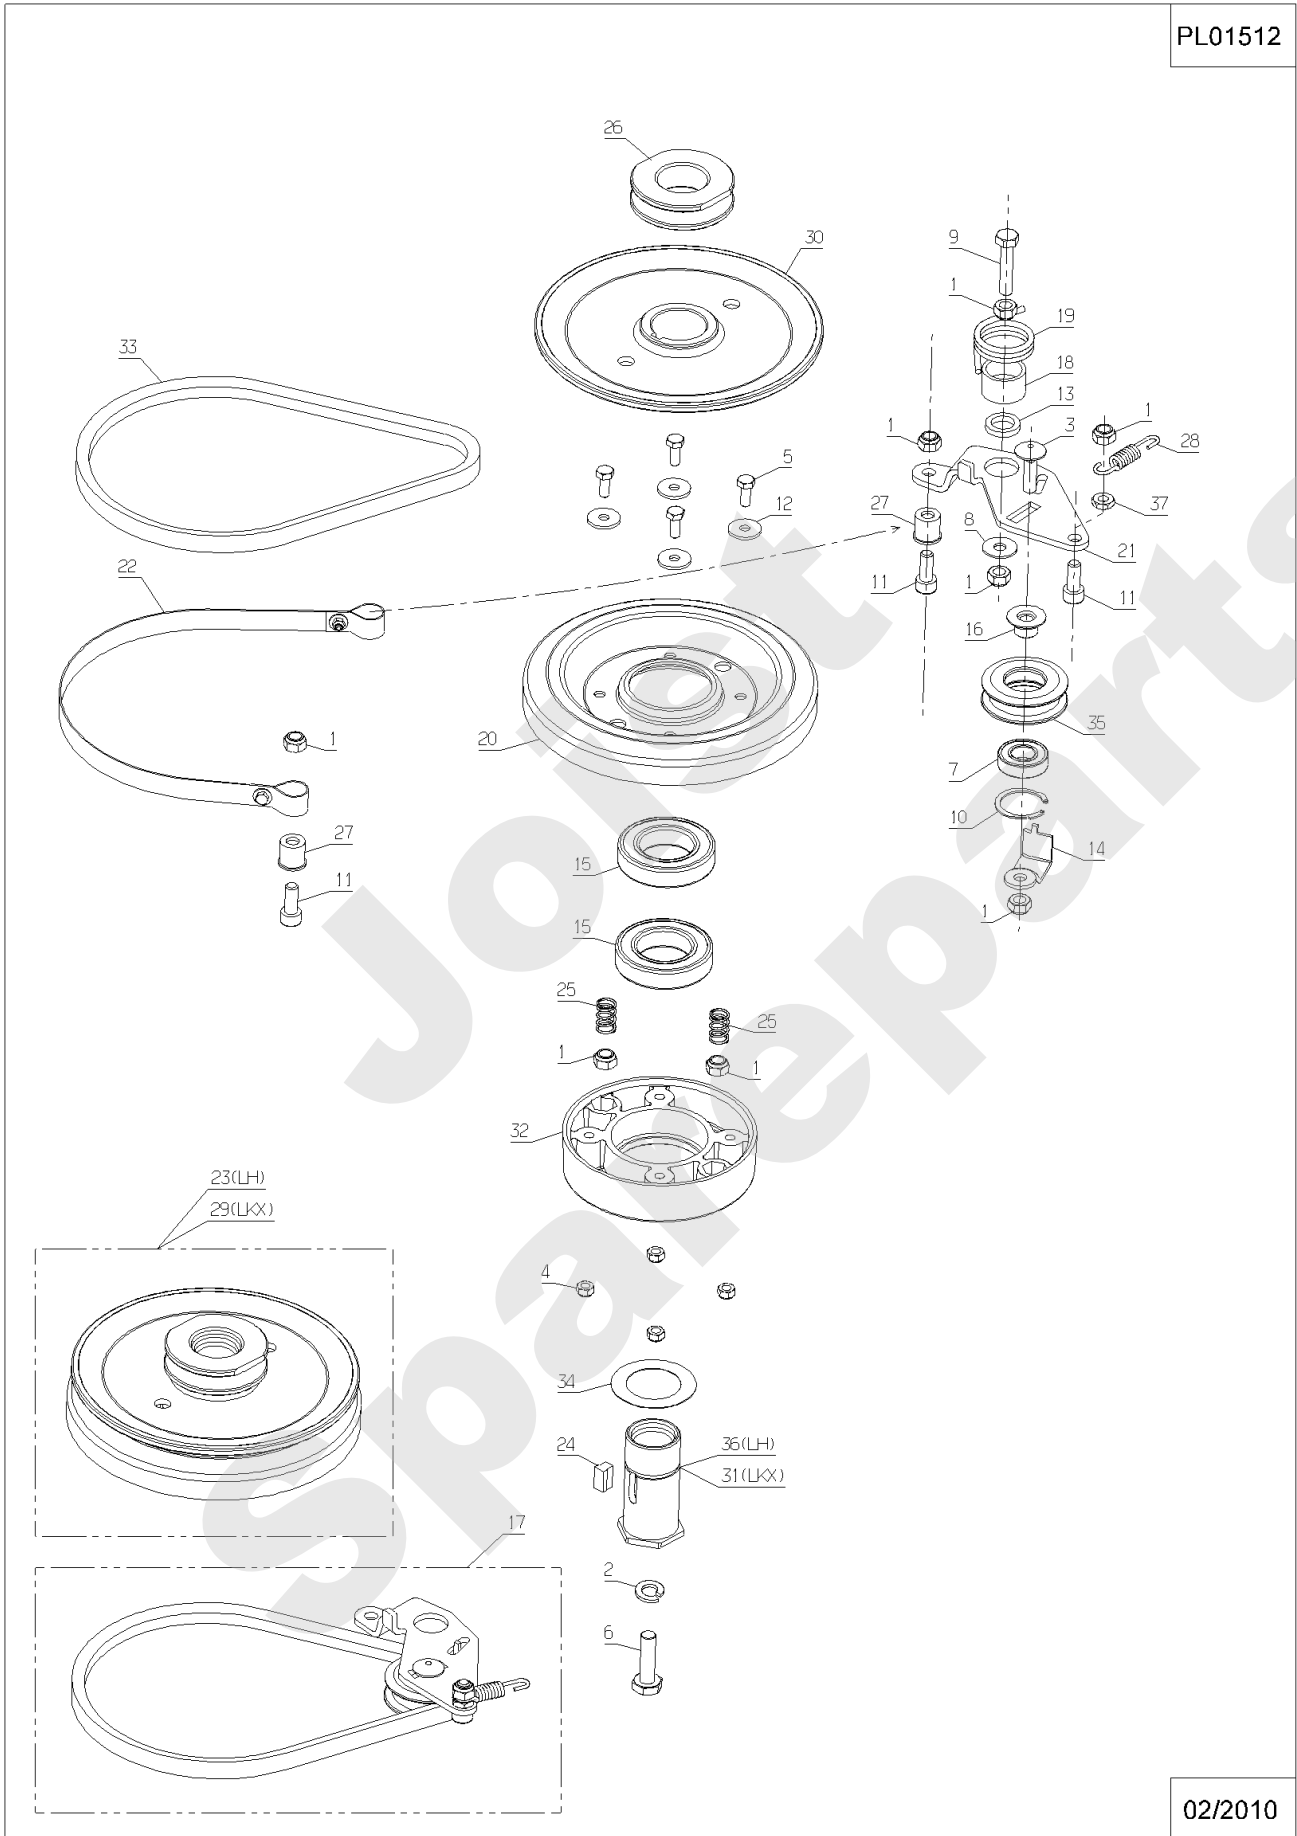

PL01512

02/2010

Meilenstein	Teil-Code	Bezeichnung	Menge
1	2021	-> 71205	1
2	2244	-> 71052	1
3	5041	SCHRAUBE M8X30	1
4	5232	-> 71201	1
5	5334	-> 37997	1
6	7342	SCHRAU.3/8-24 35/28	1
7	9022	KUGELLAGER 6002 2RS	1
8	20521	-> 7035	1
9	21114	SCHRAUBE 8X40	1
10	21256	SEEGERING 32X1,2	1
11	22011	SCHRAUBE M 8X20	1
12	22029	BEILAGSCHEIBE B 6,5	1
13	24046	VARIATOR DREHZAPFEN	1
14	24155	RIEMENANSCHLAG	1
15	24832	KUGELLAGER 6007-2RS	1
16	24836	BÜCHSE	1
17	36872	BREMSSPANNER KPLT	1
18	36947	BÜCHSE	1
19	36948	TORSIONS FEDER	1
20	37005	1/2 RIEMENSCHLEIBE	1
21	37467	KUPPLUNGS PLATTE	1
22	37895	BREMSBAND	1
23	38147	RAD + 1/2 SCHEIBE	1
24	40128	KEIL	1
25	40173	EINTEL. FEDER	1
26	40525	SCHEIBE	1
27	40538	BREMSBANDKLOTZ	1
28	40591	FEDER	1
29	40825	RAD + 1/2 SCHEIBE	1
30	42002	1/2 OBERE SCHEIBE	1
31	42006	LINKSGEWINDEHÜLSE	1
32	42007	MESSERFLANSCH	1
33	42009	RIEMENAX25-13X8X660	1