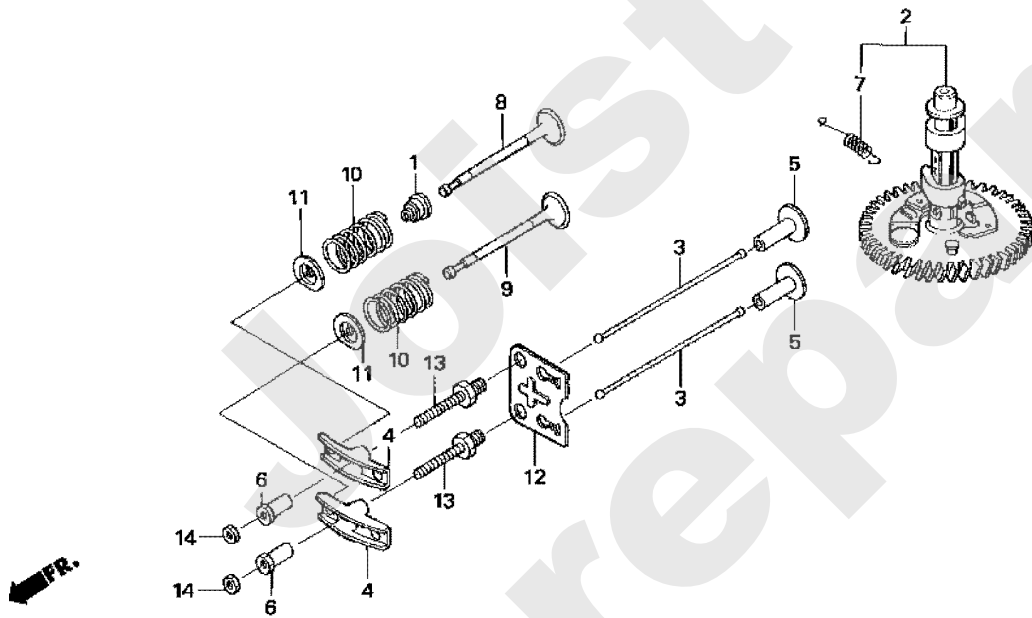

HONDA GXV 160

PL01483

E-9

04/2009

Meilenstein	Teil-Code	Bezeichnung	Menge
1	19009	DICHTUNG	1
2	19022	NOCKENWELLE	1
3	19023	ANTRIEBS STANGE	1
4	19024	KIPPHELBEL	1
5	19025	STÖSSEL	1
6	18735	FÜHRUNG	1
7	18736	FEDER	1
8	19026	EINLASSVENTIL	1
9	19027	AUSLASSVENTIL	1
10	19028	FEDER	1
11	18551	KAPSEL	1
12	19029	HALTERUNGS PLATTE	1
13	18745	SCHRAUBE	1
14	18746	MUTTER	1