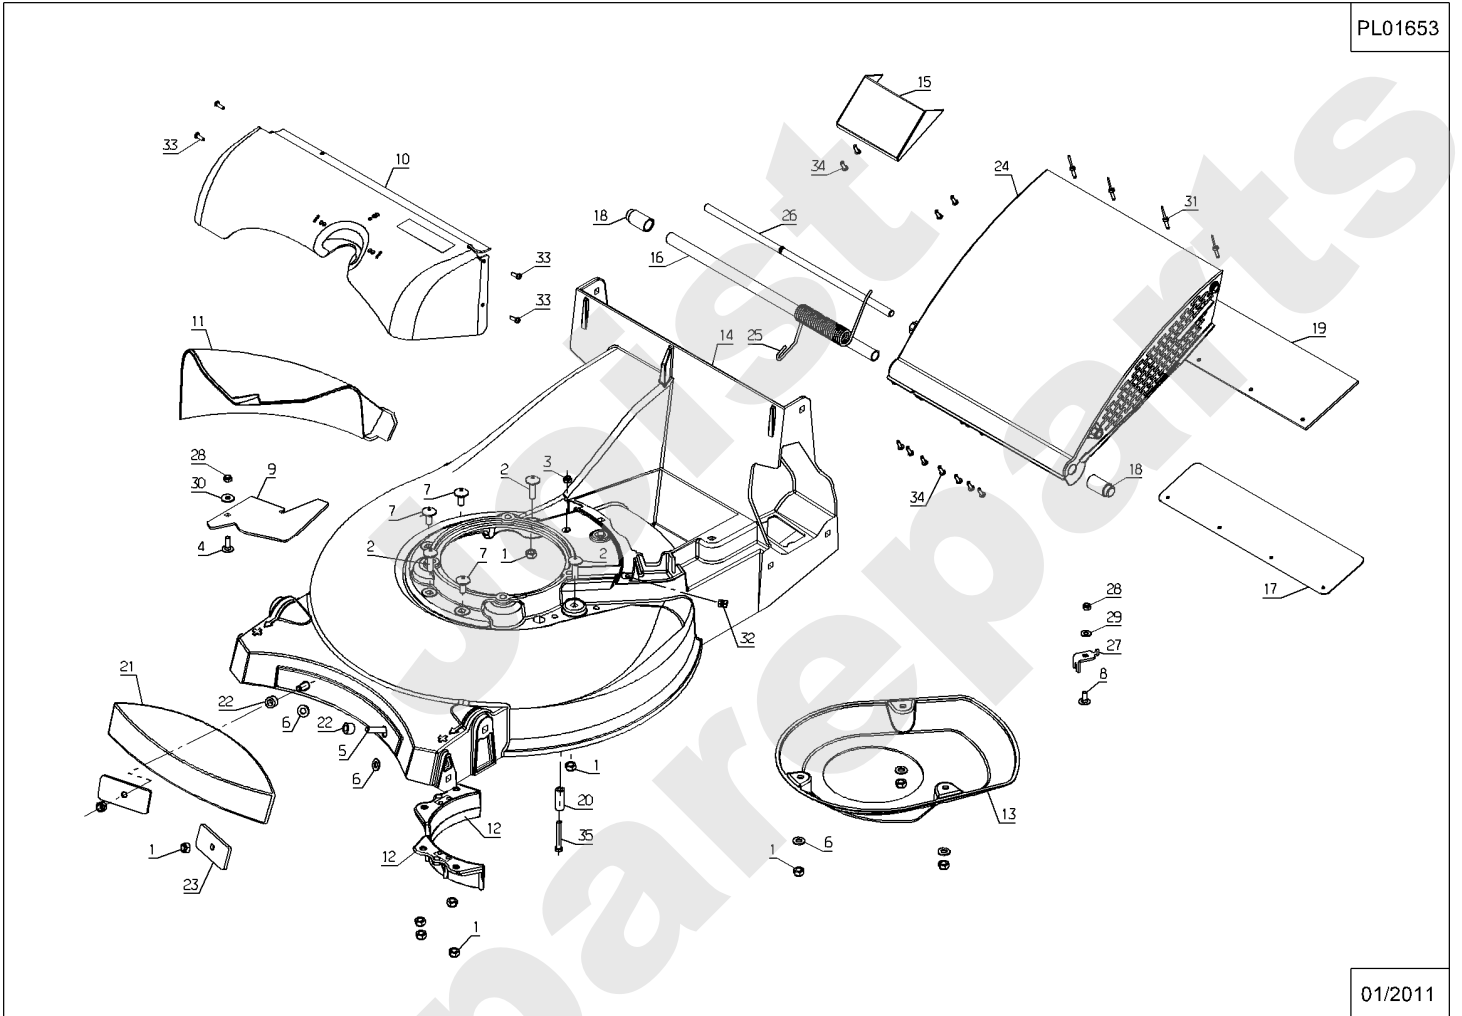

PL01653

01/2011

Meilenstein	Teil-Code	Bezeichnung	Menge
1	2021	-> 71205	1
2	5041	SCHRAUBE M8X30	1
3	5232	-> 71201	1
4	5496	SCHRAUBE M6X20	1
5	7038	SECHSKANTSCHRAUBE H	1
6	7335	SCHEIBE A 8,4	1
7	9071	SCHRAUBE M8X20	1
8	21608	SCHRAUBE M6X16	1
9	36248	DECKEL	1
10	37029	BLOCK.PUMPE VERKLDG	1
11	37265	VERSCHLUSS PLATTE	1
12	37617	FÜHRUNGS BREMSBAND	1
13	37653	VERKLEIDUNG MBK	1
14	37816	MÄHDECK P53 WEIS	1
15	40047	GRIFF	1
16	40528	ROHR	1
17	40551	LAPPEN BLECH	1
18	40578	SCHARNIER RING	1
19	40589	DEFLEKTER LAPPEN	1
20	42027	BÜCHSE 12X6,5X32,5	1
21	42042	STOSSDÄMPFER	1
22	42043	BÜCHSE 15X8,5X10	1
23	42059	STOSSDÄMPF.PLÄTTCH.	1
24	43154	DEFLEKTOR	1
25	43122	FEDER	1
26	43126	DEFLEKTER VERSTÄRCK	1
27	43558	ANSCHLAG	1
28	71073	-> 5232	1
29	71075	SCHEIBE	1
30	71096	BEILAGSCHEIBE B6,4	1
31	71112	NIETE 4X18	1
32	71145	MUTTER	1
33	71279	SCHRAUB B4.2-13 4.6	1