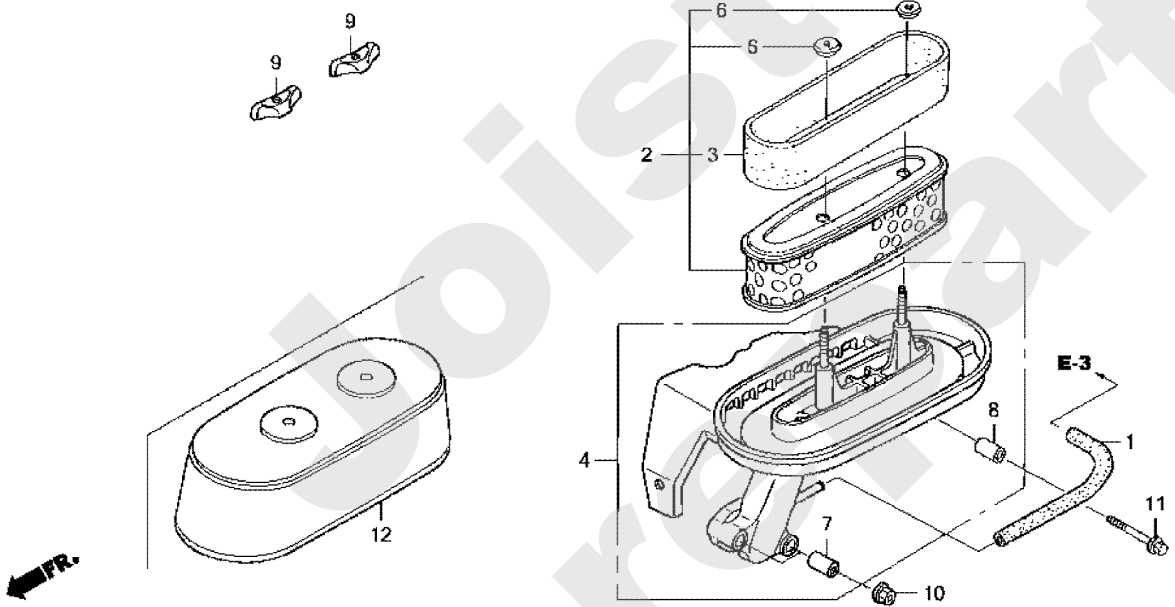

HONDA GXV 160

PL01485

E-15

04/2009

Meilenstein	Teil-Code	Bezeichnung	Menge
1	19033	LÜFTUNGSROHR	1
2	19065	LUFTFILTER	1
3	19066	VOR FILTER	1
4	19067	FILTER UNTERTEIL	1
6	19069	LUFTFILTER RING	1
7	19070	SCHELLE	1
8	19071	SCHELLE	1
9	19119	MUTTER	1
10	18652	MUTTER 6MM	1
11	19148	BOLZEN 6X35	1
12	19068	FILTER DECKEL	1

Joist
Spareparts