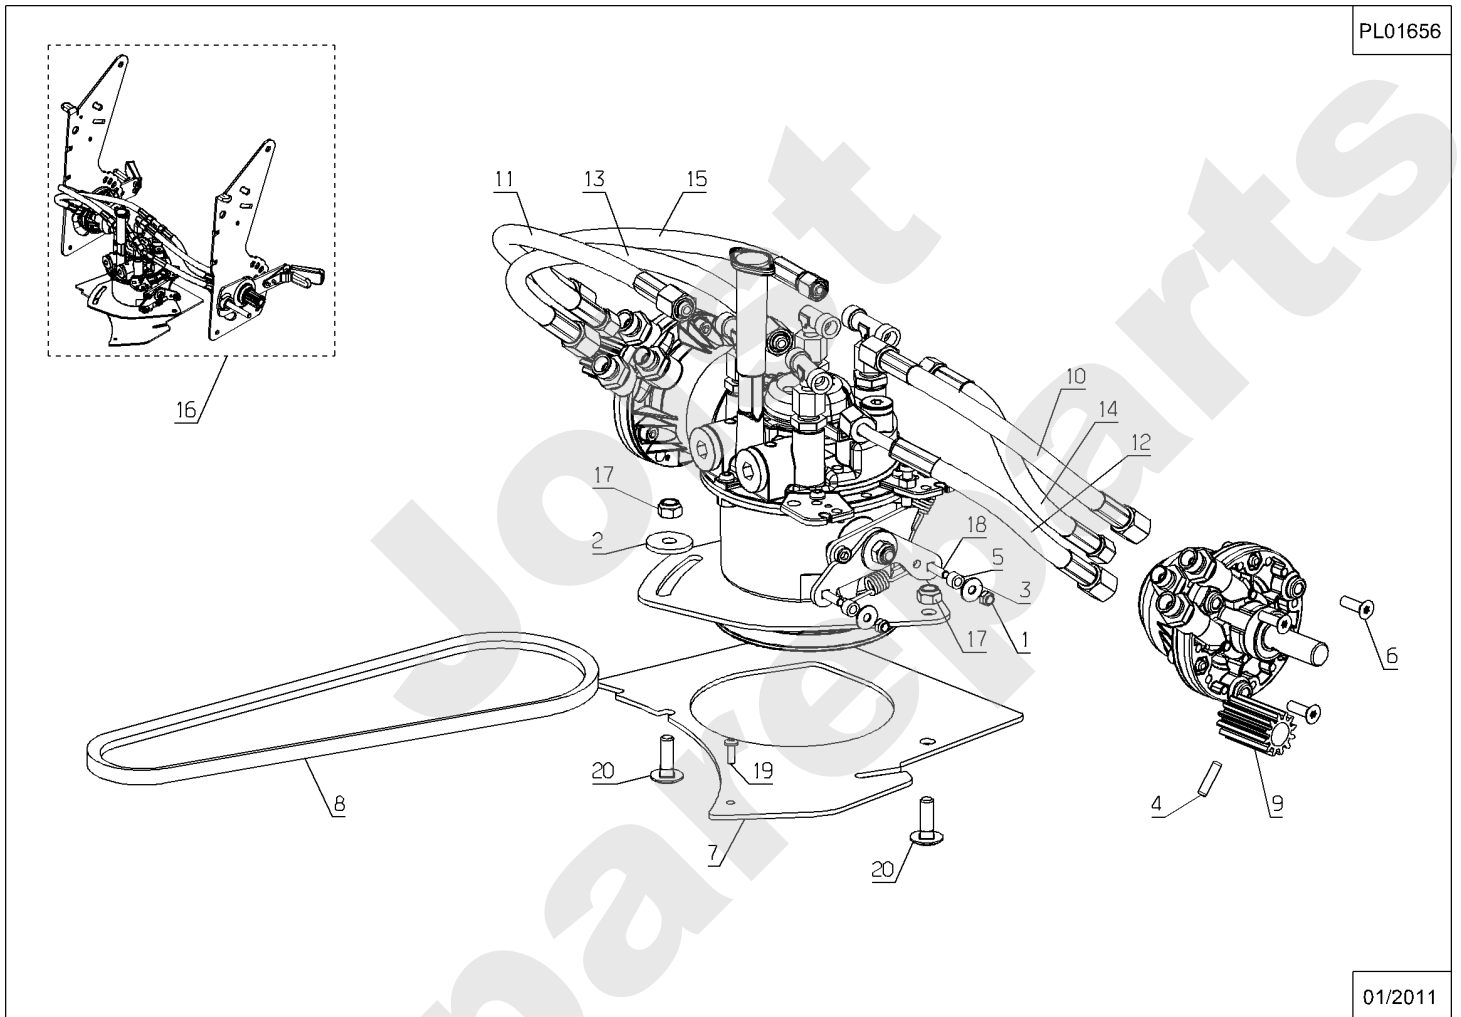

Meilenstein	Teil-Code	Bezeichnung	Menge
36	71397	FEDER	1
37	71456	SCHRAUBE M 8X25	1
38	40828	RAD HALTERUNG VOR.R	1
39	40827	RAD HALTERUNG VOR.L	1
40	42507	ZAHNKRANZ	1

Joist  
Spareparts

PL01655

01/2011

Meilenstein	Teil-Code	Bezeichnung	Menge
1	2021	-> 71205	1
2	2244	-> 71052	1
3	5490	SCHRAUBE 8X50	1
4	6416	SCHEIBE	1
5	7035	BEILAGSCHEIBE B8,4	1
6	39097	ABSCHERSCHRAUBEN	1
7	7335	SCHEIBE A 8,4	1
8	7342	SCHRAU.3/8-24 35/28	1
9	37816	MÄHDECK P53 WEIS	1
10	38147	RAD + 1/2 SCHEIBE	1
11	38601	SCHRAUBE CHC 5/16	1
12	42151	MOTOR HONDA GXV160	1
13	71465	KEIL	1
14	TZ53N	MESSER 53CM LH/LKX	1
15	39091	SCHRAUBE 3/8-24UNF	1
16	38951	MESSER BÜCHSE	1

Meilenstein	Teil-Code	Bezeichnung	Menge
1	1607	-> 37561	1
2	5444	SCHEIBE '9X28X3'	1
3	21481	SCHEIBE	1
4	21609	SPLINTE 5X22	1
5	35511	BÜCHSE D9/D5,2X6	1
6	36962	SCHRAUBE FX M6-20	1
7	37926	PUMPE HALTERUNG	1
8	37967	KEILRIEMENT SPZ 787	1
9	40722	ZAHNRAD	1
10	40729	SCHLAUCH VORN.LINKS	1
11	40730	SCHLAUCH VOR.RECHTS	1
12	40731	SCHLAUCH HINT.LINKS	1
13	40732	SCHLAUCH HINT.RECHT	1
14	40733	SCHLAUCH	1
15	40734	SCHLAUCH	1
16	40833	-> 40843	1
17	71074	STOPMUTTER HM8	1
18	71183	SCHRAUBE M5X20	1
19	71279	SCHRAUB B4.2-13 4.6	1
20	71456	SCHRAUBE M 8X25	1