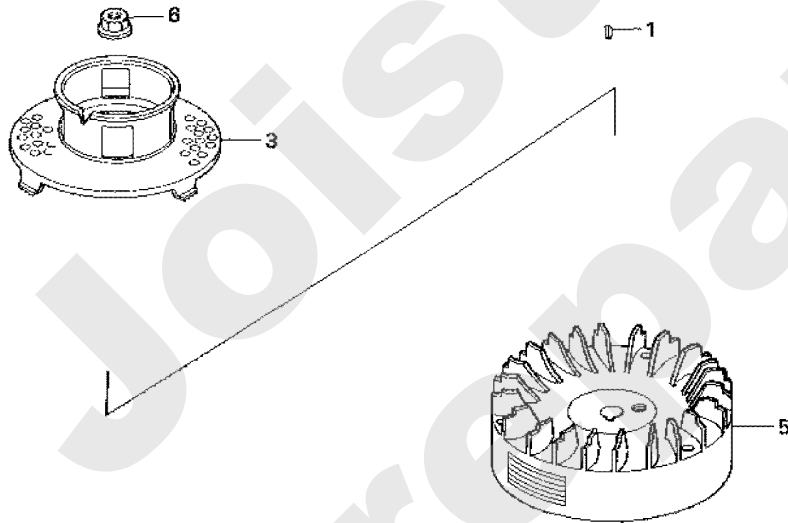

HONDA GXV 160

PL01486

FR.

E-19

04/2009

Meilenstein	Teil-Code	Bezeichnung	Menge
1	18620	KEIL	1
3	19096	GITTER	1
5	19111	SCHWUNGRAD	1
6	19118	MUTTER	1

Joist
Spareparts