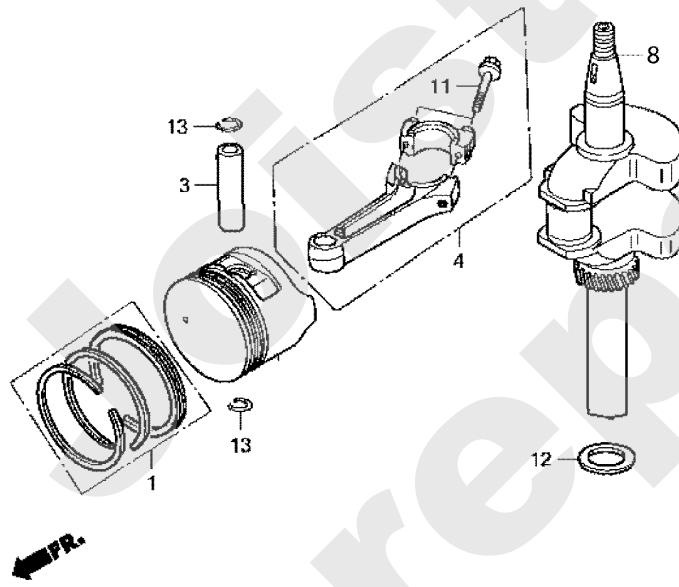

HONDA GXV 160

PL01482

E-7

04/2009

Meilenstein	Teil-Code	Bezeichnung	Menge
1	19017	KOLBENRING SATZ	1
3	19018	KOLBEN WELLE	1
4	19019	PLEUELSTANGE	1
8	19020	KURBEL WELLE	1
11	18537	SCHRAUBE	1
12	19121	SCHEIBE 25.6 MM	1
13	19123	SICHERUNGS RING	1

Joist
Spareparts