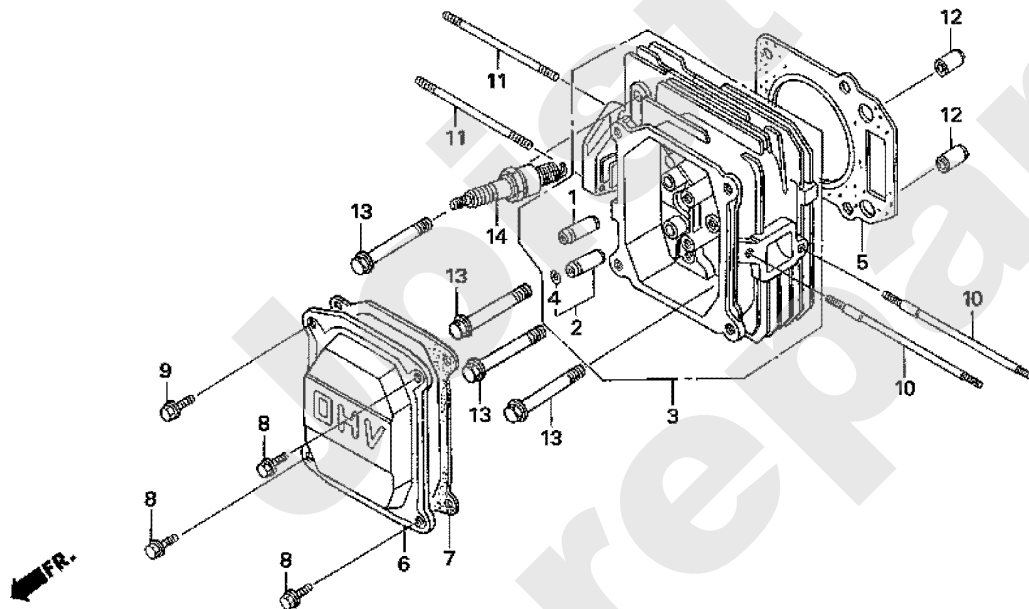

HONDA GXV 160

PL01480

E-2

04/2009

Meilenstein	Teil-Code	Bezeichnung	Menge
1	19007	EINLASSVENT.FÜHRUNG	1
2	19008	ABGASVENTIL FÜHRUNG	1
3	19006	ZYLINDER KOPF	1
4	18502	SEEGERING	1
5	19010	ZYLINDERKOPFDICHTG	1
6	19011	DECKEL	1
7	19016	DICHTUNG	1
8	18506	SCHRAUBE 6X14	1
9	18506	SCHRAUBE 6X14	1
10	19115	STIFT BOLZEN 6X109	1
11	19116	STIFT BOLZEN 6X85	1
12	19141	STIFTBOLZEN 10X16	1
13	19149	BOLZEN 8X50	1
14	3861	ZÜNDKERZE D.14X19 R	1