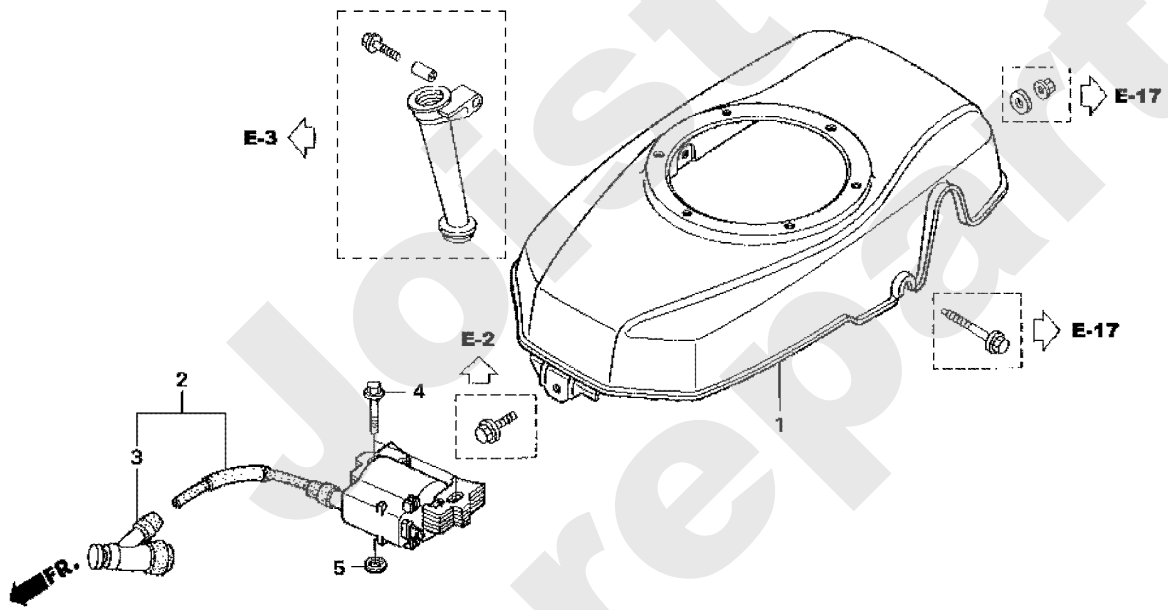

HONDA GXV 160

PL01487

E-12

04/2009

Meilenstein	Teil-Code	Bezeichnung	Menge
1	19087	HAUBE	1
2	19099	SPULE	1
3	19100	ENTSTÖRER	1
4	18801	SCHRAUBE 8X32	1
5	19204	DICHTUNG	1

Joist
Spareparts