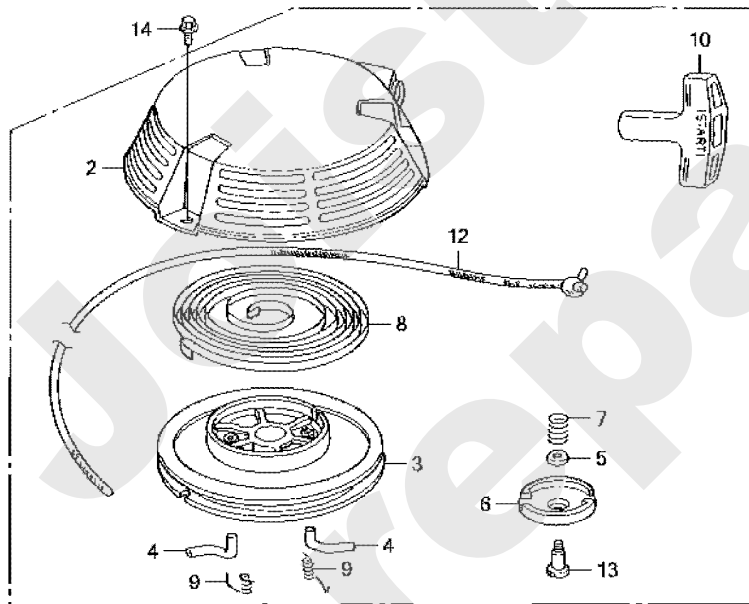

HONDA GXV 160

PL01491

← PR.

E-11

04/2009

Meilenstein	Teil-Code	Bezeichnung	Menge
2	19088	ANLASSER DECKEL	1
3	19089	SPULE	1
4	19090	ANLASSER RATSCHEN	1
5	19091	PLATTE	1
6	19092	RATSCHEN FÜHRUNG	1
7	19093	FEDER	1
8	19094	FEDER	1
9	19095	FEDER	1
10	19097	KNOPF	1
12	19098	SCHNURR 2360 MM	1
13	19106	SCHRAUBE	1
14	19145	BOLZEN 6X8	1

Joist
Spareparts