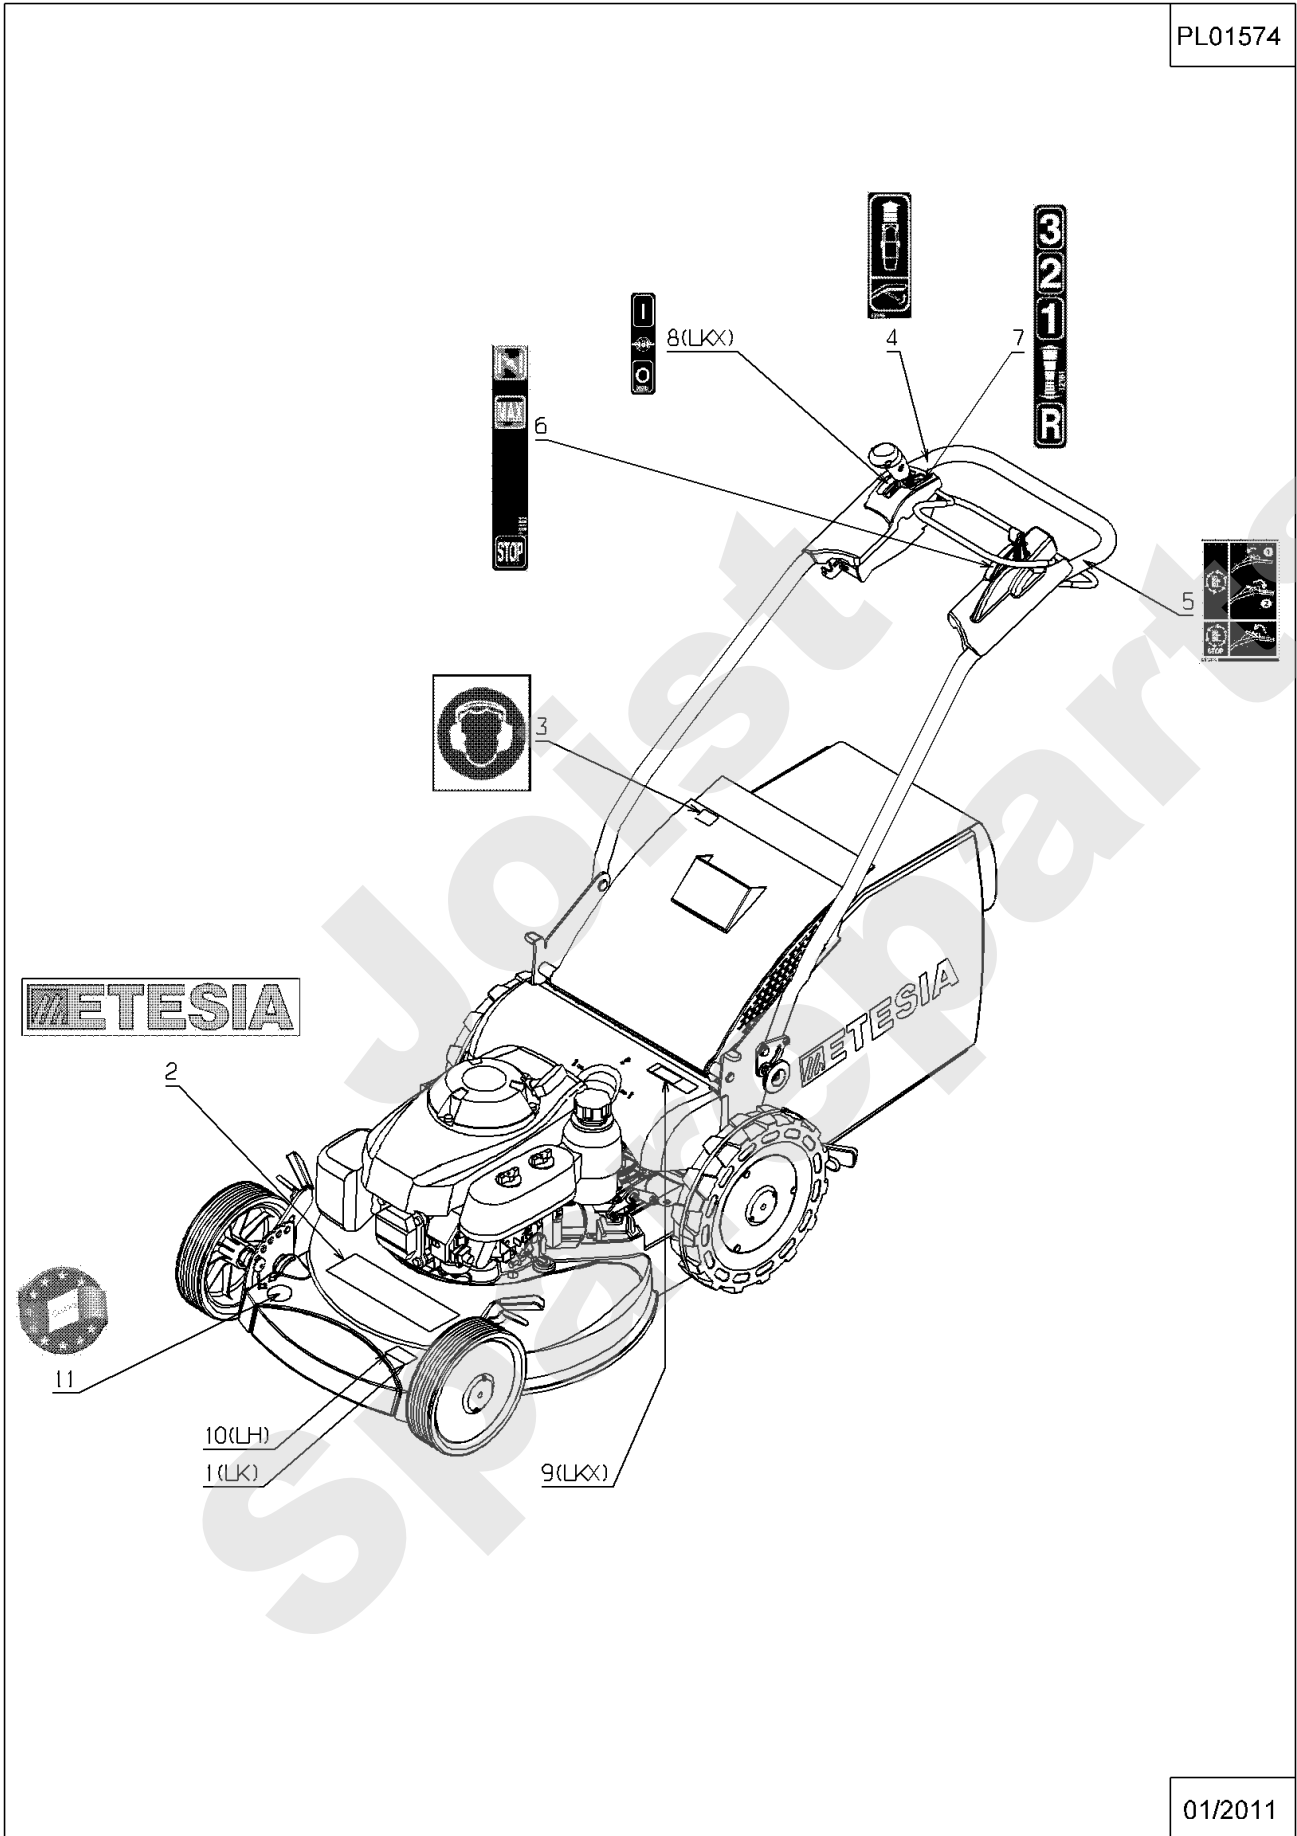

PL01574

Meilenstein	Teil-Code	Bezeichnung	Menge
1	11507	LK AUFKLEBER	1
2	12048	AUFKLEBER	1
3	12136	LÄRMSCHUTZ PIKTOGR.	1
4	12146	VORSCHUB AUFKLEBER	1
5	12163	MESS.KUPPL.AUFKLEB.	1
6	12169	START AUFKLEBER	1
7	12181	AUFKLEBER	1
8	38284	AUFKLEBER	1
9	38334	AUFKLEBER LKX	1
10	38336	AUFKLEBER LH	1
11	38728	AUKLEBER FRANC/EURO	1

Joist
Spareparts