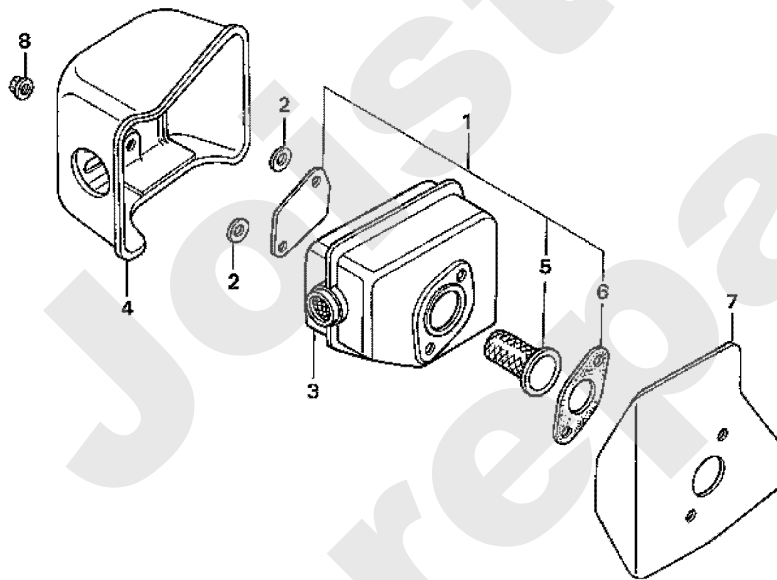

HONDA GXV 160

PL01490

E-16

04/2009

Meilenstein	Teil-Code	Bezeichnung	Menge
1	19000	FUNKENFÄNGER	1
2	19081	DICHTUNG	1
3	19082	AUSPUFF	1
4	19083	HITZESCHUTZ	1
5	19084	FUNKENFÄNGER	1
6	19086	DICHTUNG	1
7	19085	DICHTUNG	1
8	19120	MUTTER M6	1

Joist
Spareparts