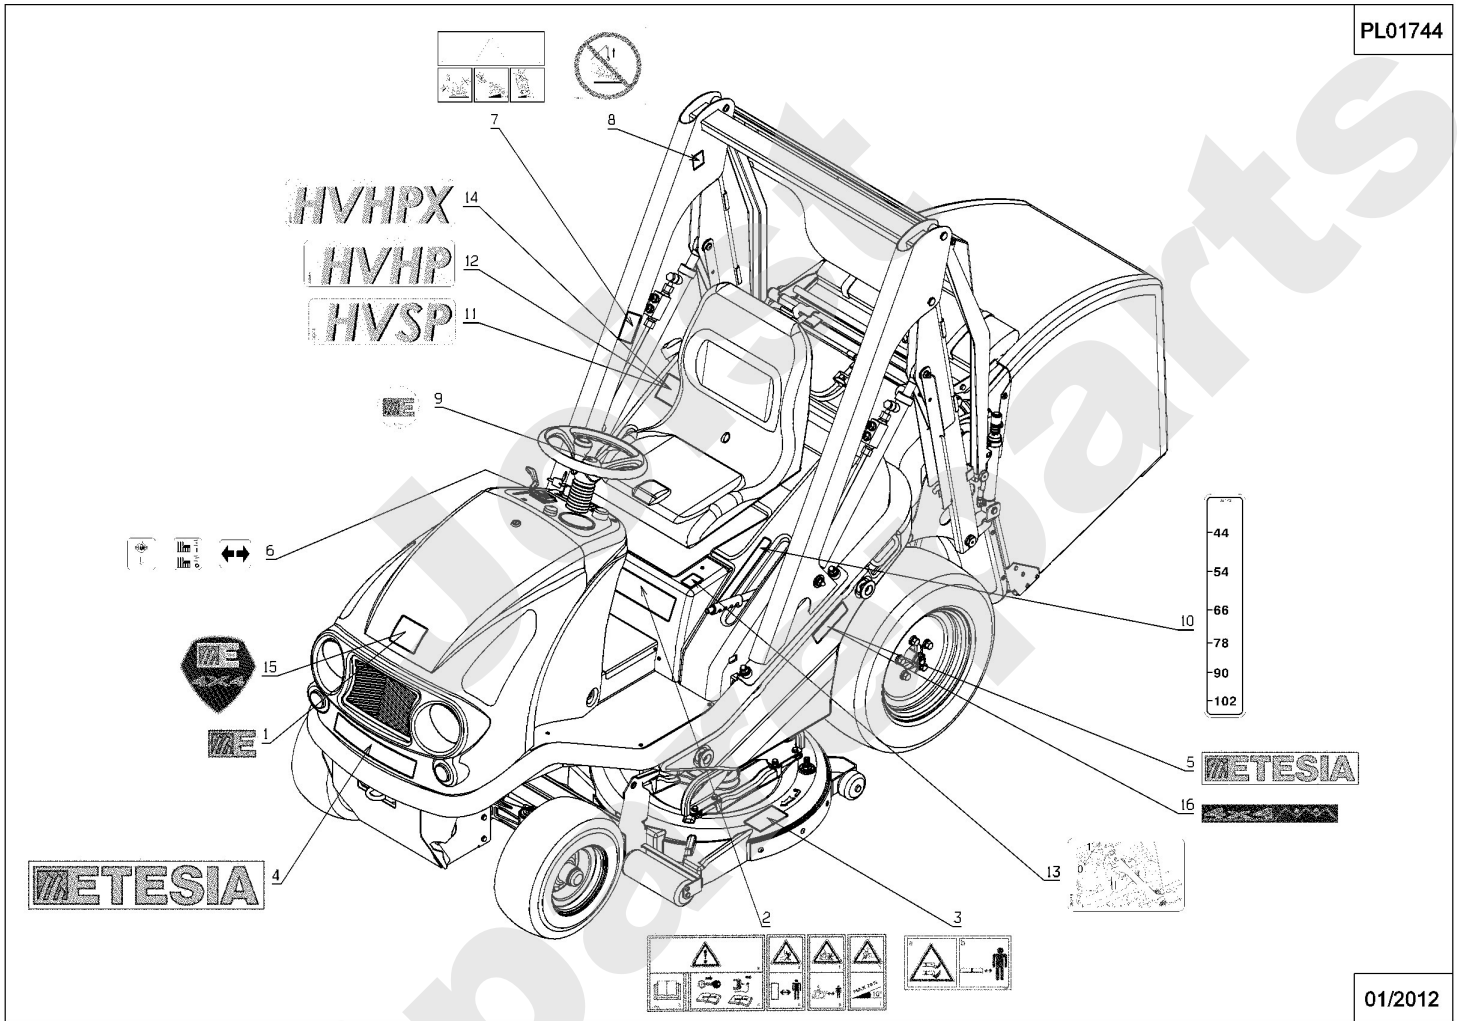

PL01744

01/2012

Meilenstein	Teil-Code	Bezeichnung	Menge
1	12047	SIEGLE ETESIA	1
2	13021	AUFKLEBER WARNUNG	1
3	13062	AUFKLEBER MÄHWERK	1
4	13085	AUFKLEBER ETESIA	1
5	13086	AUFKLEBER ETESIA	1
6	51432	AUFKLEBER	1
7	13176	UMKIPPAUFKLEBER	1
8	13177	HOCHHEB.AUFKLEBER	1
9	25330	LENKRADKAPSEL-ETESI	1
10	35172	AUFKLEB.SCHNITTHÖHE	1
11	38642	AUFKLEBER HVSP	1
12	38643	AUFKLEBER HVHP	1
13	39349	AUFKLEBER BY PASS	1
14	39655	AUFKLEBER HVHPX	1
15	37338	AUFKLEBER	1
16	38038	AUFKLEBER 4X4	1