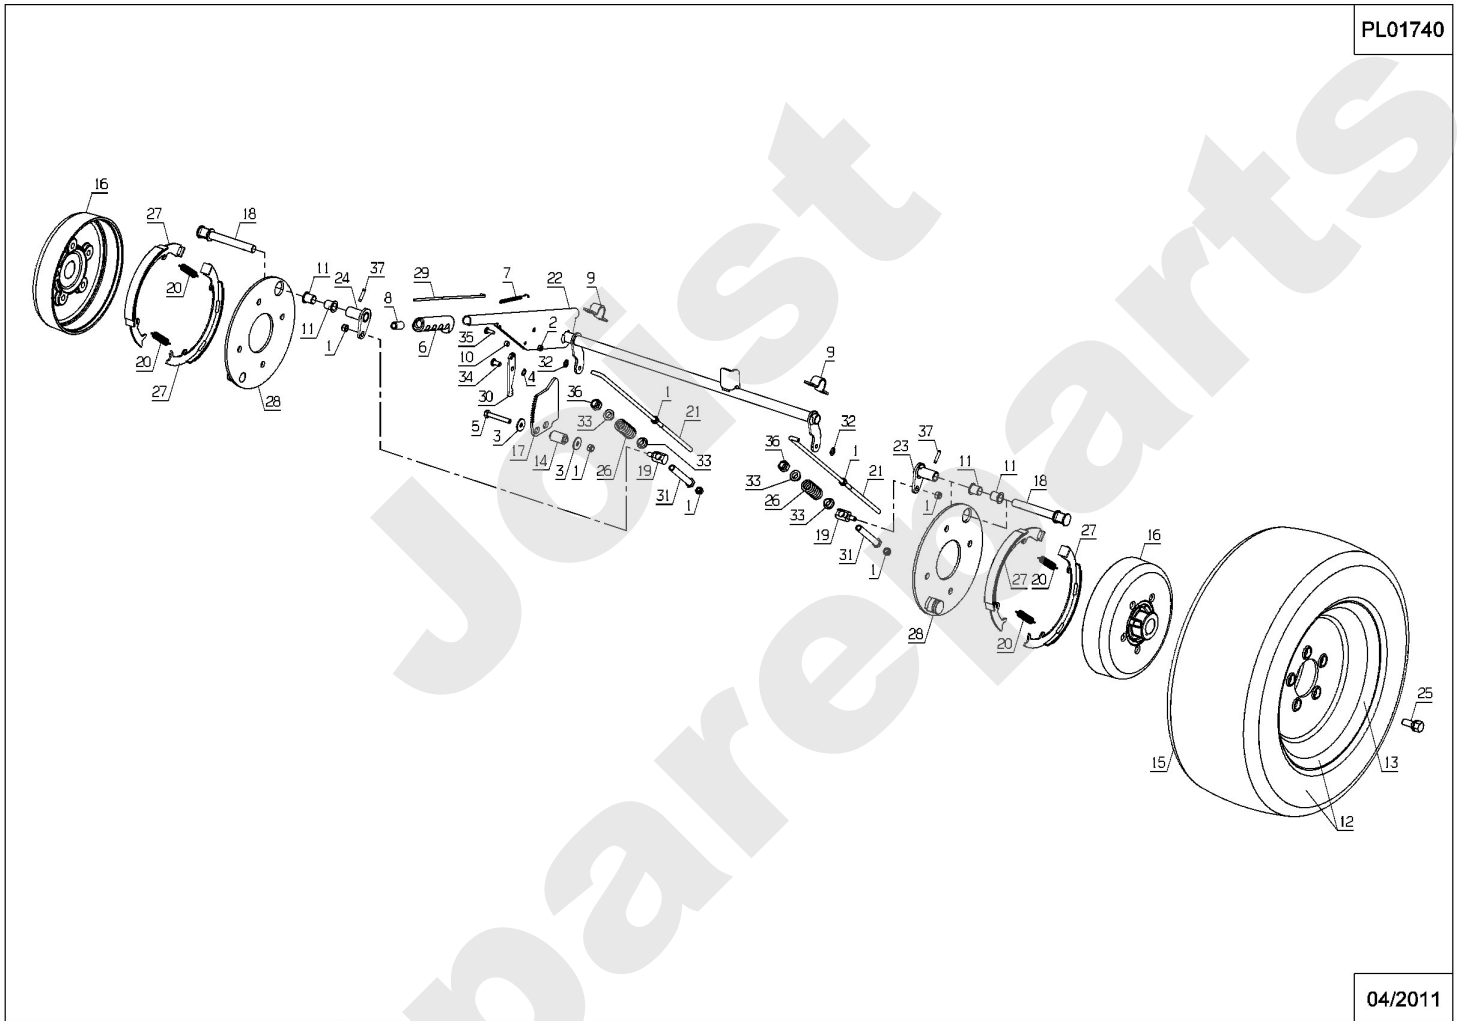

Meilenstein	Teil-Code	Bezeichnung	Menge
1	2021	-> 71205	1
2	5232	-> 71201	1
3	7035	BEILAGSCHEIBE B8,4	1
4	7377	BOLZENCLIP	1
5	21687	SECHSKANTSCHRAUBE H	1
6	25421	HANDGRIFF	1
7	25422	HAKENFEDER	1
8	25429	DRUCKKNOPF	1
9	25711	FUEHRUNGLAGER	1
10	25887	DISTANZHUELSE	1
11	28070	BÜCHSE 15/17/20	1
12	37606	HINTERRAD KPLT GRAU	1
13	37607	HINTERRADFELGE	1
14	31087	RASTUNGS HÜLSE	1
15	31280	HINTERREIFEN	1
16	31356	BREMSTROMMEL	1
17	31360	BREMSRASTUNG	1
18	31362	BREMSACHSE	1
19	31364	STÄNDER	1
20	31368	FEDER	1
21	31369	BREMSSTANGE	1
22	31372	BREMSHEBEL	1
23	31377	BREMSSCHWINGARM L.	1
24	31378	BREMSSCHWINGARM R.	1
25	32152	RADBEFEST.SCHRAUBE	1
26	35111	-> 35110	1
27	35136	BREMSBACKE	1
28	35181	BREMSDECKEL	1
29	35207	STEUERPLEUELSTANGE	1
30	35266	ZEIGER FINGER	1
31	35268	FÜHRUNG	1
32	35285	BOLZENCLIP 7	1
33	35522	BÜCHSE	1