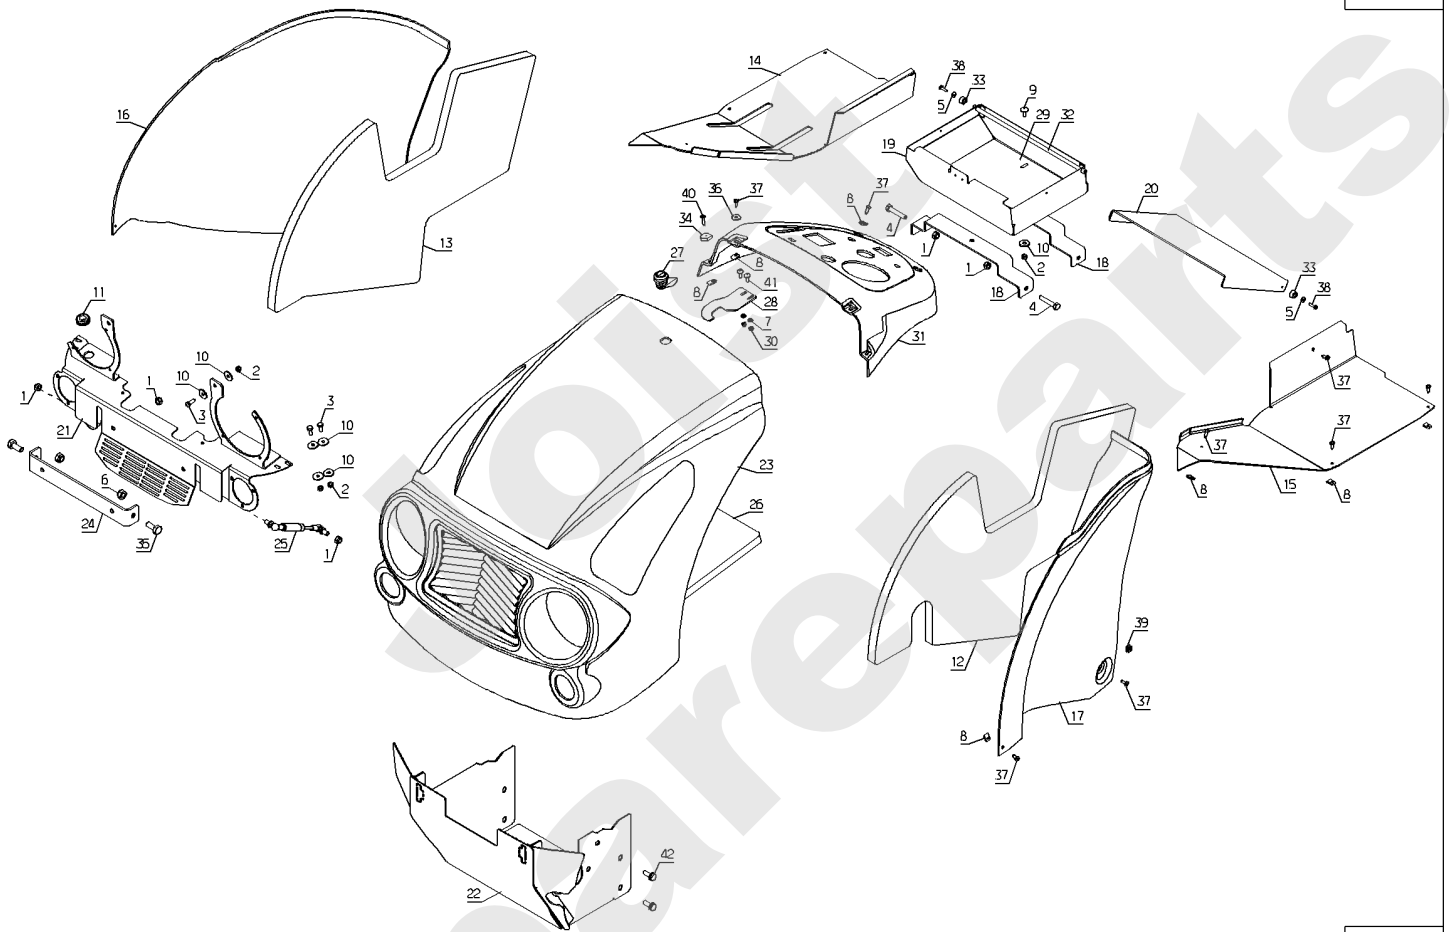

PL01738

03/2011

Meilenstein	Teil-Code	Bezeichnung	Menge
1	2021	-> 71205	1
2	5232	-> 71201	1
3	5334	-> 37997	1
4	5340	HEXAGON SCREW DIN 9	1
5	7094	BEILAGSCHEIBE B 4,3	1
6	9017	MUTTER HM10 DI	1
7	20564	SCHEIBE 5,5	1
8	21436	CLIPSMUTTER	1
9	21608	SCHRAUBE M6X16	1
10	22029	BEILAGSCHEIBE B 6,5	1
11	28292	GUMMI-ÖSE DIA.14	1
12	31018	LINKE ISOLATION	1
13	31019	ISOLATION RECHTS	1
14	31062	RECHTES TRITTBRETT	1
15	31063	LINKES TRITTBRETT	1
16	31083	R.SEIT.MOTOR HAUBE	1
17	31084	L.SEIT.MOTOR HAUBE	1
18	31180	GESCHIRKISTE HALT.	1
19	31181	GESCHIRKISTE KIT	1
20	31182	GESCHIRKIST.DECKEL	1
21	31322	VORD.LAMPEN HALTERG	1
22	31326	LENKUNGS VERKLEIDG	1
23	39666	MOTOR HAUBE + ISOL.	1
24	32000	MOTORHAUBE GELENK	1
25	32015	ABDECKUNGSZYLINDER	1
26	32022	VORDERE SCHALLDÄMM	1
27	32126	MOTORHAUBE VERIEGE	1
28	32136	VERIEGELUNG ANSCHLA	1
29	35498	VERKLEIDUNG	1
30	37561	MUTTER M5,10	1
31	37843	SCHALTAFFEL	1
32	38425	WERKZEUGSKAST.ACHSE	1
33	38434	BÜCHSE	1