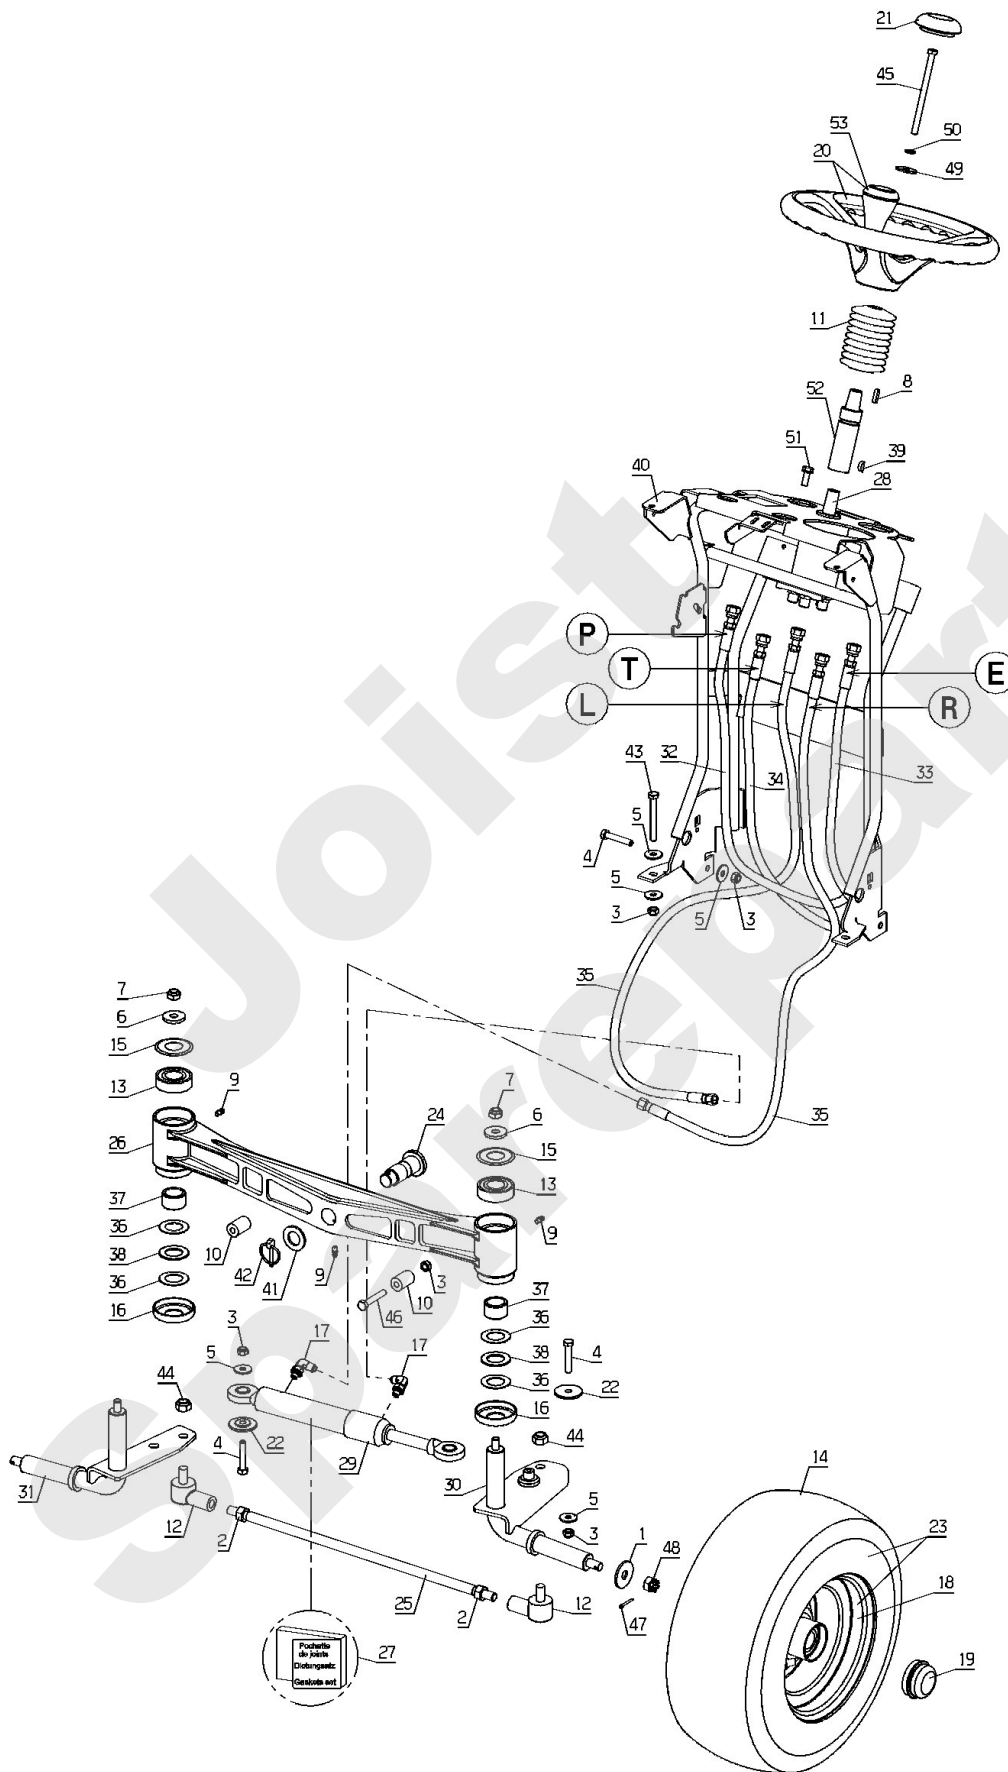

PL01736

04/2011

Meilenstein	Teil-Code	Bezeichnung	Menge
1	1517	SCHEIBE 13X40X3	1
2	1541	MUTTER HM12 DIN 934	1
3	2021	-> 71205	1
3	71205	MUTTER M8	1
4	5340	HEXAGON SCREW DIN 9	1
5	7035	BEILAGSCHEIBE B8,4	1
6	9009	SCHEIBE .11X32X4	1
6	71238	BEILAGSCHEIBE A10,2	1
7	9017	MUTTER HM10 DI	1
7	71249	SCHRAUBE M10	1
8	20606	KEIL 5X5X20	1
9	25301	SCHMIERNIPPEL	1
10	25304	DISTANZHUELSE	1
11	25329	SCHUTZBALG	1
12	25345	KUGELGELENK M12	1
13	25475	KUGELLAGER 6205	1
14	28351	REIFEN SO/NAT	1
14	35895	REIFE TREL. 16.5X6.5	1
15	28530	SCHUTZSCHEIBE	1
16	29158	UNTERE KAPPE	1
17	29457	ADAPTER CJM	1
18	29508	VORDERRADFELGE	1
19	29509	SCHUTZKAPPE	1
20	29900	LENKER	1
21	29978	LENKRAD STOPFEN	1
22	30263	SCHEIBE	1
23	29194	VORDERRAD KPLT	1
24	31104	BOLZEN VORDERACHSE	1
25	31109	SPURTSTANGE	1
26	31115	VORDERACHSE	1
27	30457	KBZYL.DICHTUNGSATZ	1
28	31233	ORBITROL	1
29	31234	LENKUNGS ZYLINDER	1