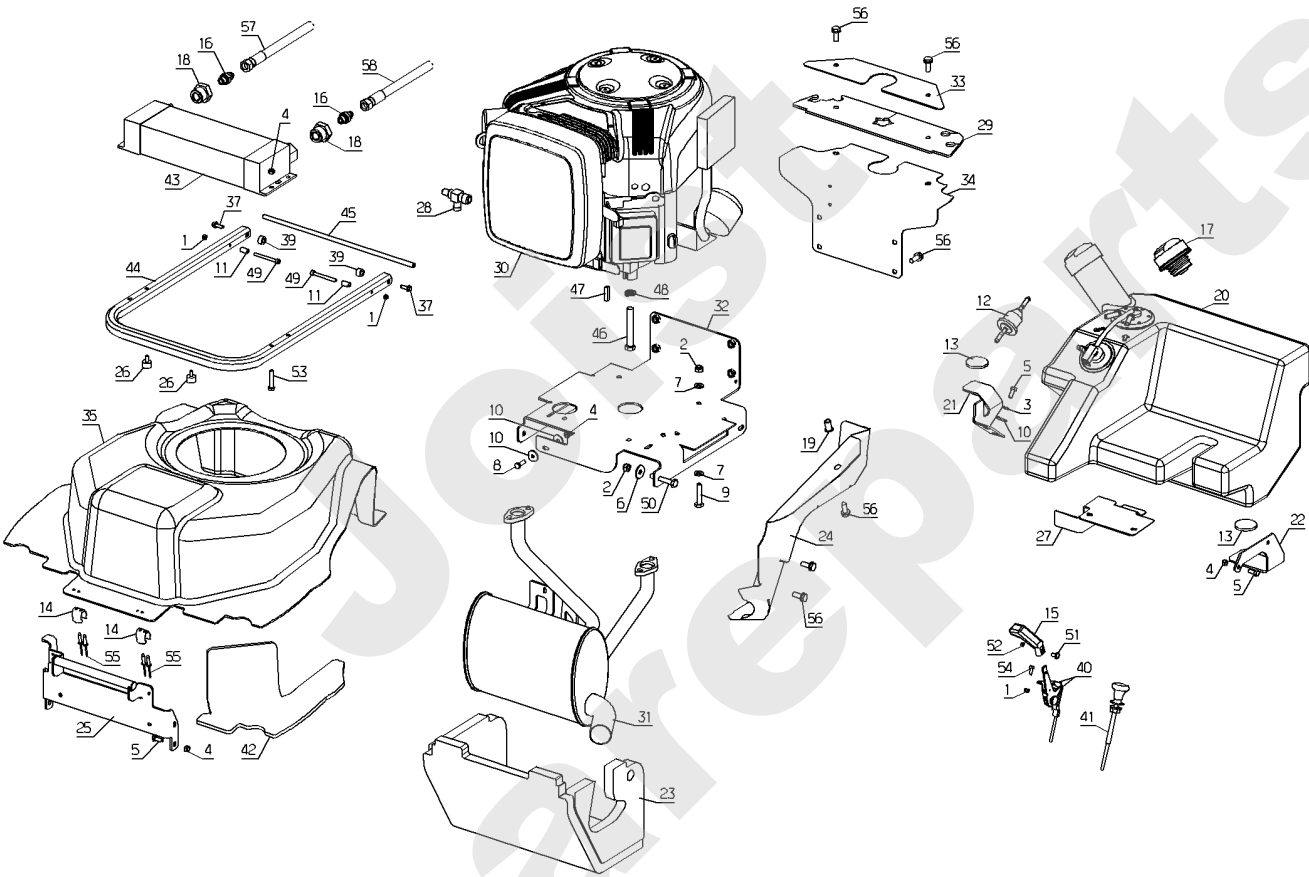

PL01733

05/2011

Meilenstein	Teil-Code	Bezeichnung	Menge
1	1607	-> 37561	1
2	2021	-> 71205	1
3	2233	-> 71049	1
4	5232	-> 71201	1
5	5334	-> 37997	1
6	7035	BEILAGSCHEIBE B8,4	1
7	7335	SCHEIBE A 8,4	1
8	20507	SECHSKANT.HM 6X20	1
9	21114	SCHRAUBE 8X40	1
10	22029	BEILAGSCHEIBE B 6,5	1
11	24846	HÜLSE 15X8X5,2	1
12	25266	BENZIN FILTER	1
13	25879	FILZSCHEIBE	1
14	25886	KLEMME 17/20	1
15	28177	GASHEBEL	1
16	29723	ADAPTER AJM	1
17	29934	EINFULLVERSCHLUSS	1
18	30110	REDUZ.STÜ.G3/4 G1/4	1
19	30719	M8 EINSATZ	1
20	31100	KRAFTSTOFF TANK	1
21	31260	KRAFSTOFFTANK HALT.	1
22	31267	KRAFTSTOFFTANK HALT	1
23	31268	AUSPUFF ISOLIERUNG	1
24	31327	AUSPUFF VERKLEIDUNG	1
25	35226	BEFESTIGUNG	1
26	35328	GUMMI ANSCHLAG	1
27	35404	DIESEL TANK HALTERG	1
28	36643	HAHNE B&S	1
29	36825	SCHUTZ	1
30	37374	MOTOR	1
31	37375	AUSPUFF VANGUARD	1
32	37456	MOTOR HALTERUNG	1
33	37635	PLATTE	1