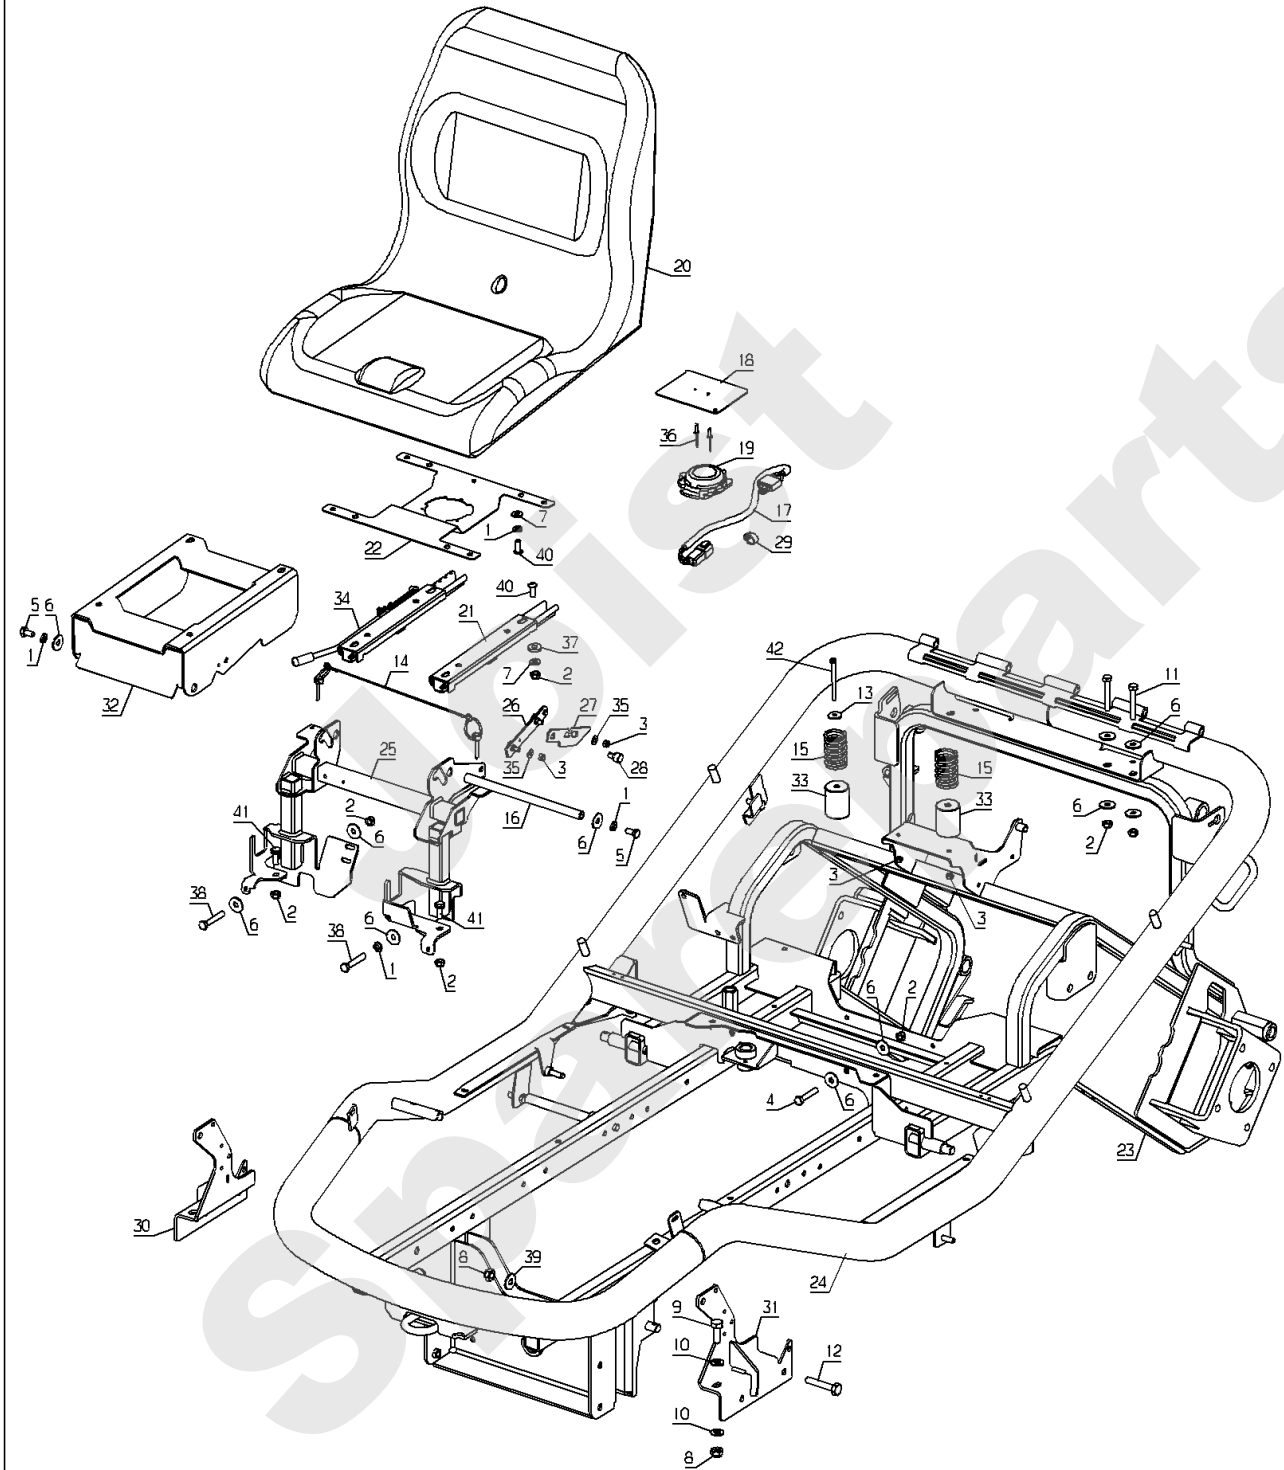

PL01735

03/2011

Meilenstein	Teil-Code	Bezeichnung	Menge
1	2017	-> 71343	1
2	2021	-> 71205	1
3	5232	-> 71201	1
4	5340	HEXAGON SCREW DIN 9	1
5	6169	SECHSKANTSCH.HM8X16	1
6	7035	BEILAGSCHEIBE B8,4	1
7	7335	SCHEIBE A 8,4	1
8	9017	MUTTER HM10 DI	1
9	21035	SECHSK.SCHR.M10X30	1
10	21036	BEILAGSCHEIBE 10,5	1
11	21687	SECHSKANTSCHRAUBE H	1
12	22009	SECHSK.SCHR.M10X55	1
13	22029	BEILAGSCHEIBE B 6,5	1
14	28075	FEDERSTECKER &KETTE	1
15	28112	SITZFEDER	1
16	28315	ACHSE VORDERROLLE	1
17	30688	SITZ KABELBAUM	1
18	30689	BENÜTZ.DETECT.BLECH	1
19	30690	SITZ SCHALTER	1
20	30691	SITZ	1
21	30714	LINKE SCHIENE	1
22	30718	SCHALTER BLECH	1
23	31056	INNERER RAHMEN	1
24	31069	AUSSERER RAHMEN	1
25	31088	SITZ HALTERUNG	1
26	31329	UNTERE STANGE	1
27	31330	OBERE STANGE BLECH	1
28	31333	STANGE ACHSE	1
29	32219	KLAMMER 12X2	1
30	35065	HALTERUNG	1
31	35066	HALTERUNG	1
32	35908	SCHIENE HALTERUNG	1
33	35911	SITZ FEDER ERHÖHUNG	1