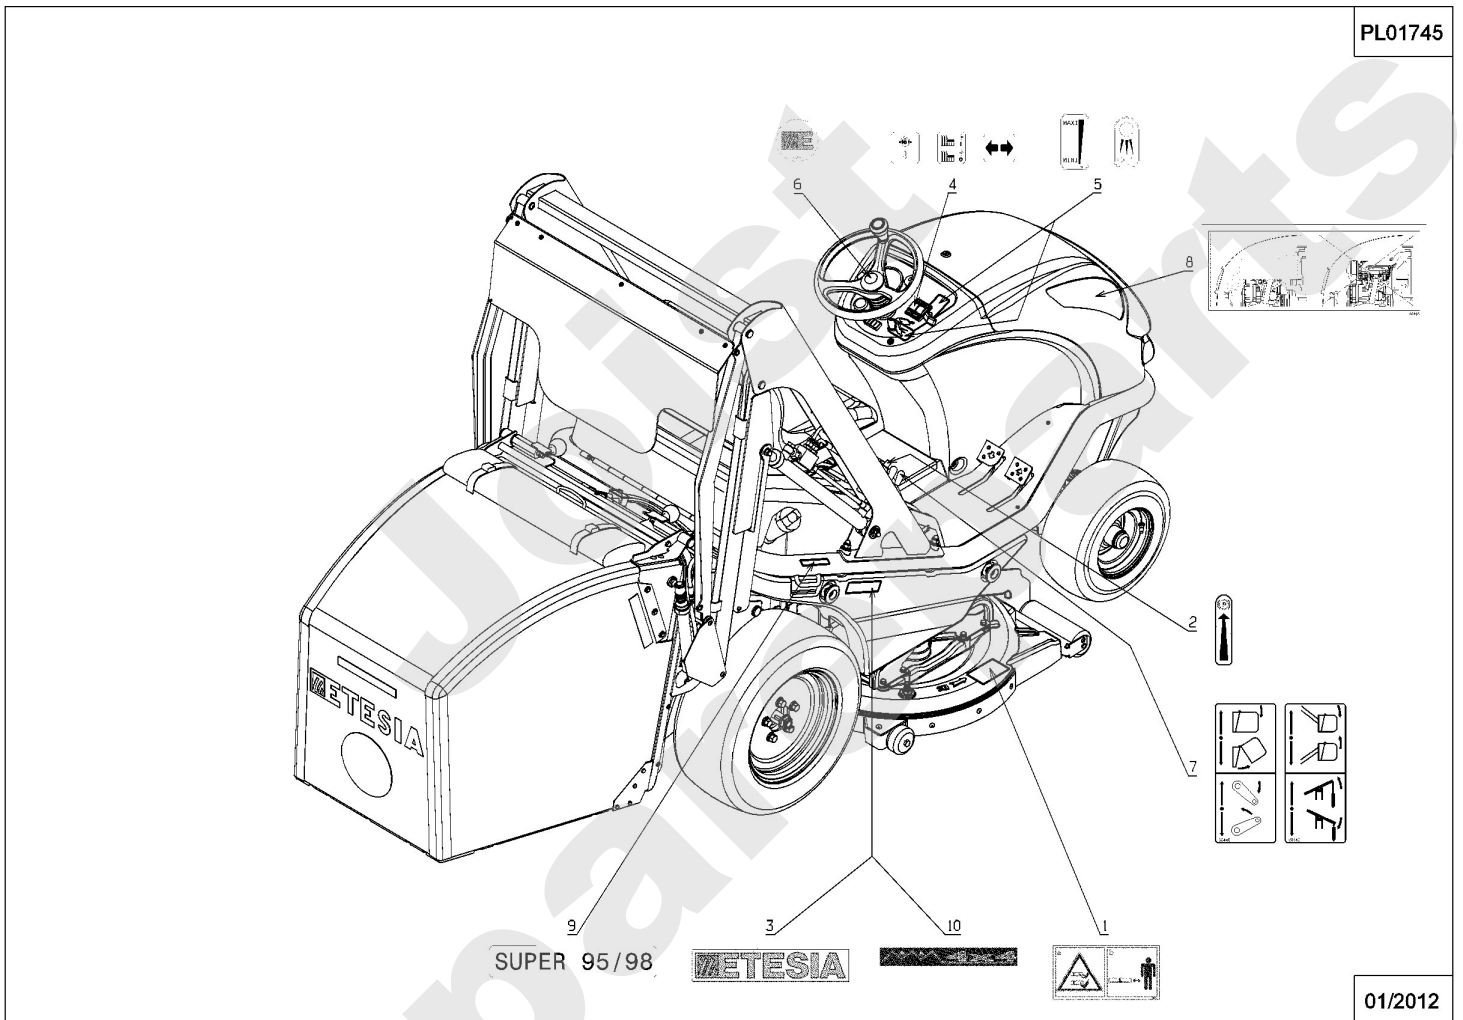

Meilenstein	Teil-Code	Bezeichnung	Menge
1	13062	AUFKLEBER MÄHWERK	1
2	13074	AUFKLEBER PARKBREMS	1
3	13086	AUFKLEBER ETESIA	1
4	51432	AUFKLEBER	1
5	13232	GASZUG AUFKLEBER	1
6	25330	LENKRADKAPSEL-ETESI	1
7	35445	VERTEILER AUKLEBEB.	1
8	36195	AUFKLEBER	1
9	39372	AUFKLERBER	1
10	37337	AUFKLEBER RECHTS	1

Joist
Spareparts