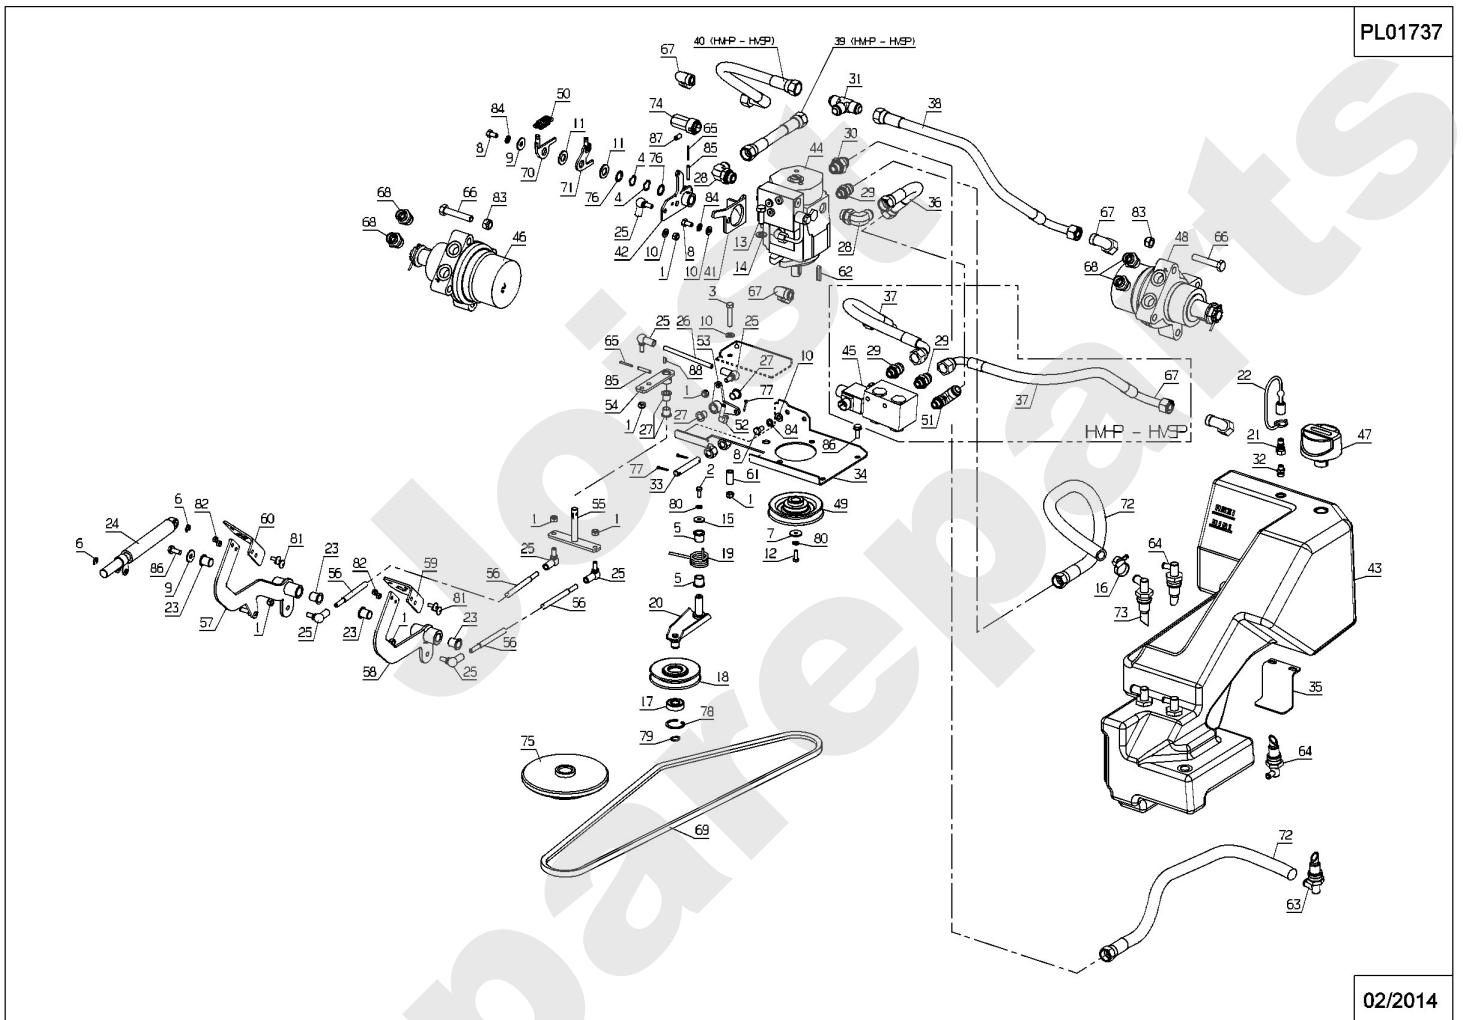

Meilenstein	Teil-Code	Bezeichnung	Menge
1	2021	-> 71205	1
2	5334	-> 37997	1
3	5340	HEXAGON SCREW DIN 9	1
4	5411	SCHEIBE	1
5	5455	LAGERBUECHSE C14/18	1
6	5602	RING TRUARC	1
7	5604	SCHEIBE LL 6N	1
8	6169	SECHSKANTSCH.HM8X16	1
9	7035	BEILAGSCHEIBE B8,4	1
10	7335	SCHEIBE A 8,4	1
11	9034	NYLON SCHEIBE	1
12	20507	SECHSKANT.HM 6X20	1
13	21035	SECHSK.SCHR.M10X30	1
14	21036	BEILAGSCHEIBE 10.5	1
15	22029	BEILAGSCHEIBE B 6,5	1
16	25007	SCHELLE 16/27	1
17	25112	KUGELLAGER 6202	1
18	25509	SPANNSCHEIBE P 90	1
19	25511	FEDER	1
20	26511	RIEMENSPANNER	1
21	27116	KOPPLER 1/8	1
22	27126	KOPPLER KAPPE	1
23	28070	BÜCHSE 15/17/20	1
24	28143	STOSSDÄMPFER	1
25	28234	KUGELGELENK M8	1
26	28508	PARKBREMSE GESTÄNGE	1
27	28555	BÜCHSE 12/14/15	1
28	29450	ADAPTER CJM	1
29	29459	ADAPTER AJM	1
30	29466	ADAPTER AJM	1
31	29470	ADAPTER HJM	1
32	29962	VERBINDUNG 6L 1/8	1
33	31067	BEDIENUNGSACHSE	1