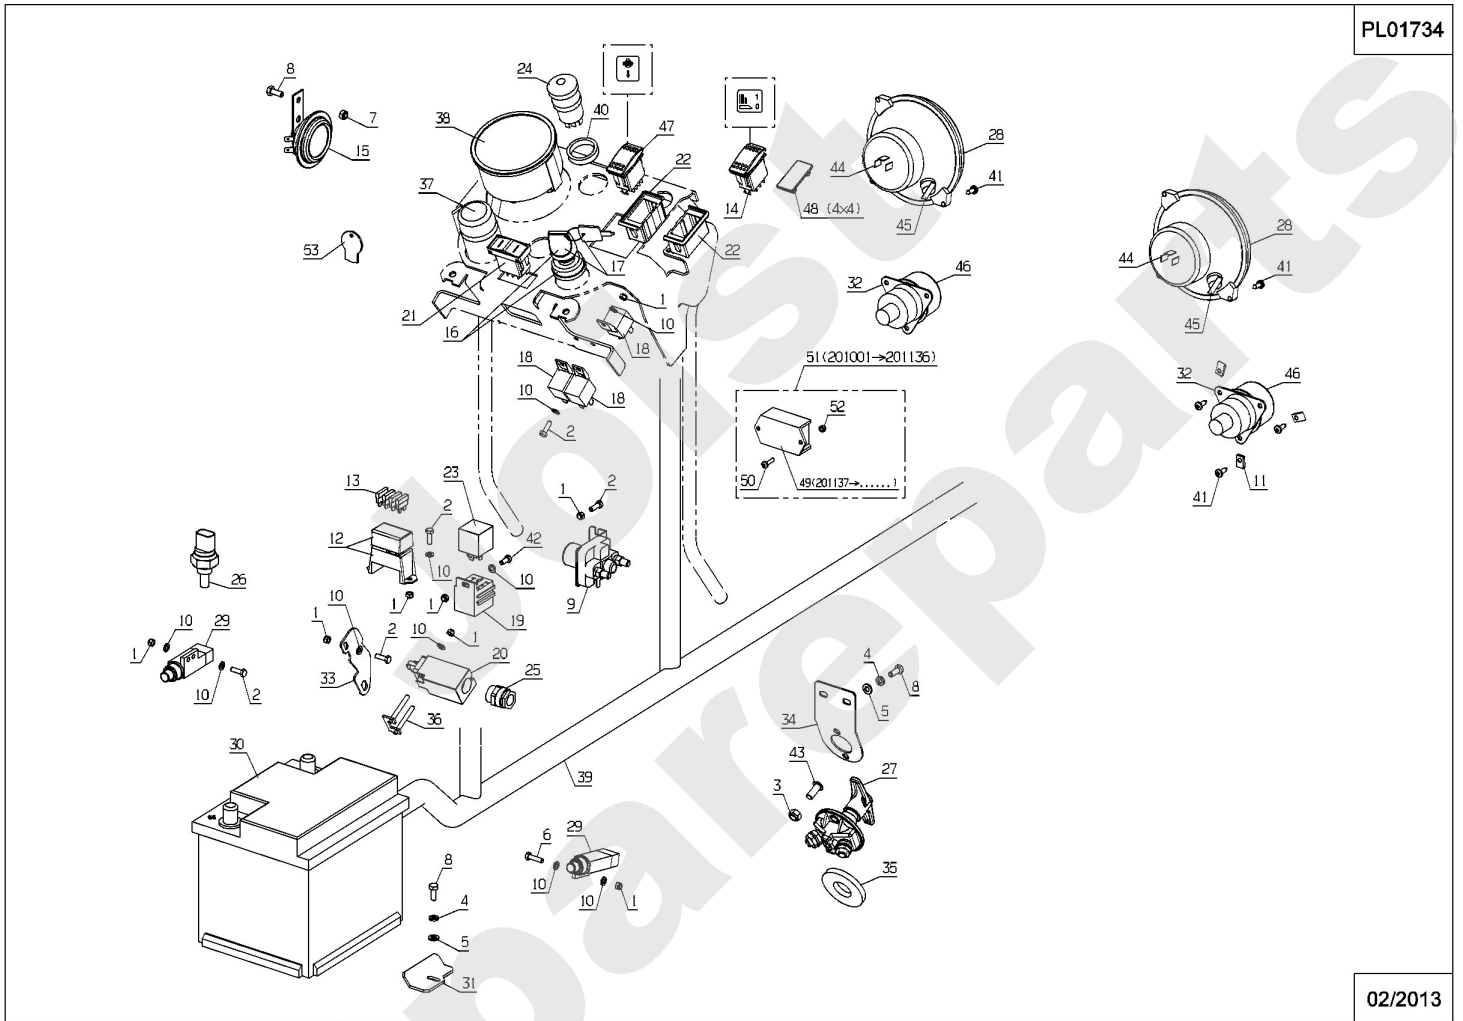

Meilenstein	Teil-Code	Bezeichnung	Menge
34	71239	SECHSKANTSC.HM6X45	1
35	20520	SCHRAUBE M8 X 45	1
36	71344	KEIL 6X6X25 C FORM	1
37	71413	SCHRAUBE HM 8-20	1

Joist
Spareparts

PL01733

05/2011

Meilenstein	Teil-Code	Bezeichnung	Menge
1	1607	-> 37561	1
2	2021	-> 71205	1
3	2233	-> 71049	1
4	5232	-> 71201	1
5	5334	-> 37997	1
6	7035	BEILAGSCHEIBE B8,4	1
7	7335	SCHEIBE A 8,4	1
8	20507	SECHSKANT.HM 6X20	1
9	21114	SCHRAUBE 8X40	1
10	22029	BEILAGSCHEIBE B 6,5	1
11	24846	HÜLSE 15X8X5,2	1
12	25266	BENZIN FILTER	1
13	25879	FILZSCHEIBE	1
14	25886	KLEMME 17/20	1
15	28177	GASHEBEL	1
16	29723	ADAPTER AJM	1
17	29934	EINFULLVERSCHLUSS	1
18	30110	REDUZ.STÜ.G3/4 G1/4	1
19	30719	M8 EINSATZ	1
20	31100	KRAFTSTOFF TANK	1
21	31260	KRAFSTOFFTANK HALT.	1
22	31267	KRAFTSTOFFTANK HALT	1
23	31268	AUSPUFF ISOLIERUNG	1
24	31327	AUSPUFF VERKLEIDUNG	1
25	35226	BEFESTIGUNG	1
26	35328	GUMMI ANSCHLAG	1
27	35404	DIESEL TANK HALTERG	1
28	36643	HAHNE B&S	1
29	36825	SCHUTZ	1
30	37374	MOTOR	1
31	37375	AUSPUFF VANGUARD	1
32	37456	MOTOR HALTERUNG	1
33	37635	PLATTE	1

Meilenstein	Teil-Code	Bezeichnung	Menge
34	37639	HINT.ISOLIER PLATTE	1
35	37720	ANSAUGSDECKEL	1
37	37996	SCHRAUBE HM5-16 8.8	1
39	38434	BÜCHSE	1
40	38757	DROSSELGESTÄNGE	1
41	38791	STARTERZUG	1
42	39390	ISOLIERUNG	1
43	39470	ÖL KÜHLER	1
44	39483	BÜGEL	1
45	39484	ACHSE DIA. 8/338	1
46	39555	SCHRAUBE 7/16" -3	1
47	71007	KEIL 6,35 X 6,35 X	1
48	71159	SCHEIBE	1
49	71167	SCHRAUBE CHC M5X50	1
50	71223	SCHRAUBE M8X50	1
51	71224	SCHRAUBE GASH.8-32"	1
52	71225	MUTTER GASH. 8-32"	1
53	71259	SECHSKANTSCHR.M6X35	1
54	71284	SCHRAUBE M5X12	1
55	71327	NIETE 4X21	1
56	71413	SCHRAUBE HM 8-20	1
57	39477	SCHLAUCH	1
58	39478	SCHLAUCH	1