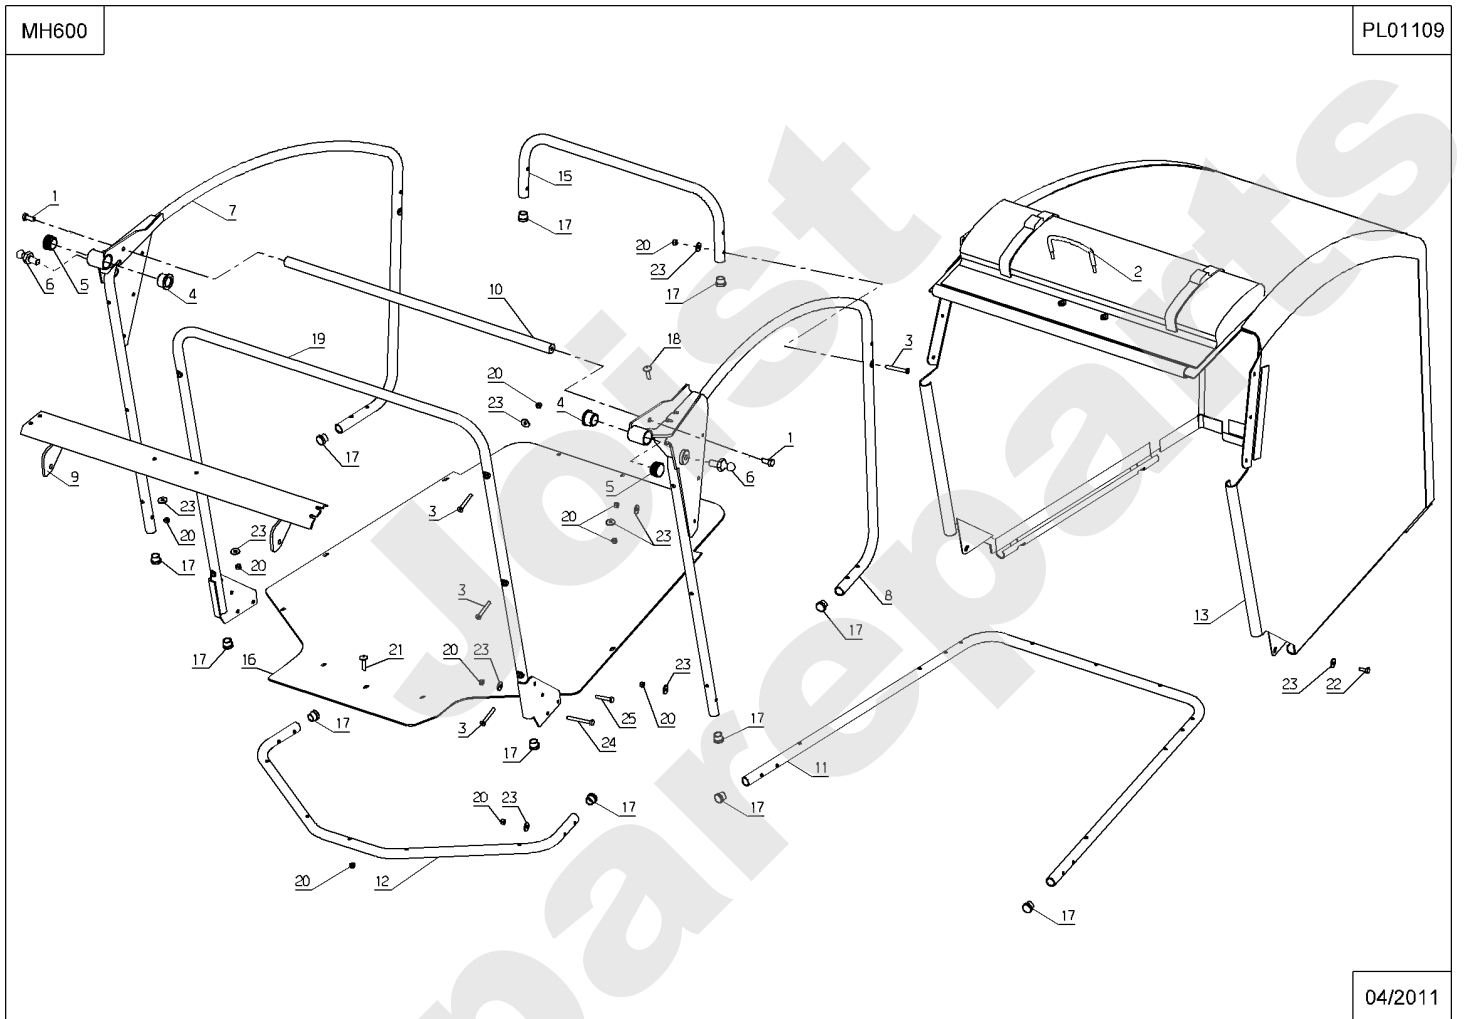

Meilenstein	Teil-Code	Bezeichnung	Menge
1	71413	SCHRAUBE HM 8-20	1
2	7369	GRIFF	1
3	20571	SCHRAUBE 6X50	1
4	25416	BUCHSE 26/20X20 PA6	1
5	29647	STOPFEN DIA.30	1
6	29929	EINSTECKMUFFE	1
7	31122	KORB RAHMEN RECHTS	1
8	31123	KORB RAHMEN LINKS	1
9	31124	HALTERUNG	1
10	31288	KORBVERSTÄRCKERUNG	1
11	31511	KORB ROHR	1
12	31513	HALTERUNG	1
13	31516	GRASFANGSACK	1
15	31557	HINTERRAHMEN	1
16	31559	KORBODEN	1
17	32071	ROHRSTOPFEN	1
18	71060	SCHRAUBE TRCC M6X25	1
19	31551	VORDERER BÜGEL	1
20	71073	-> 5232	1
21	71080	SCHRAUBE M6X30	1
22	71084	SCHRAUBE HM6X16	1
23	71096	BEILAGSCHEIBE B6,4	1
24	71302	SCHRAUBE H M6X55	1
25	71380	SCHRAUBE TH M6X35	1