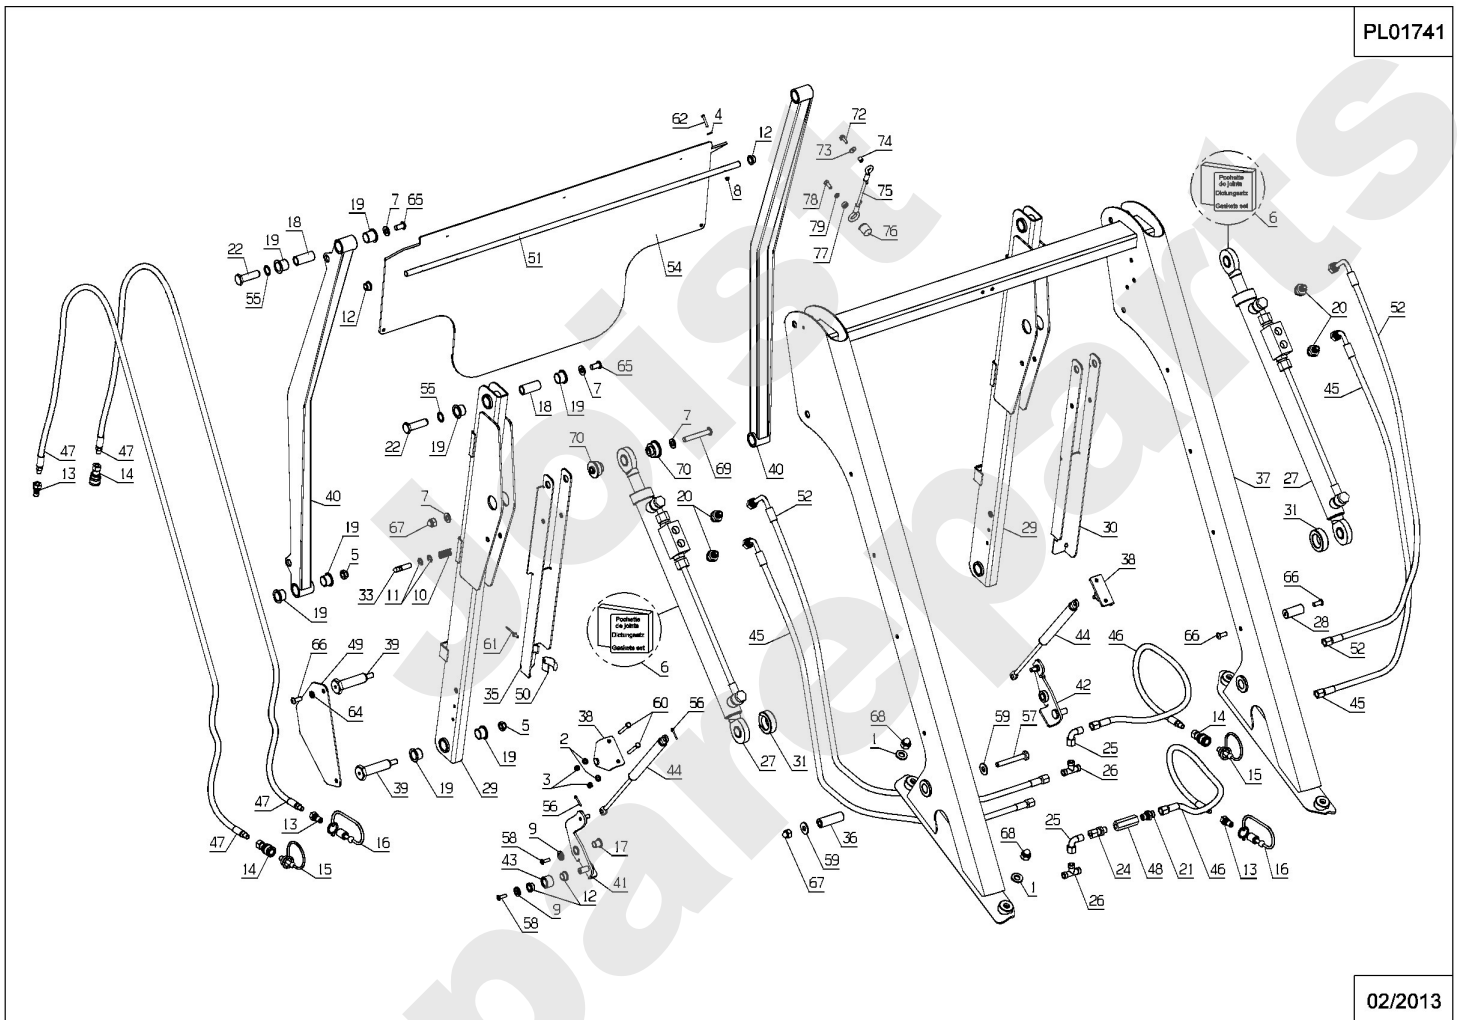

Meilenstein	Teil-Code	Bezeichnung	Menge
1	1560	SCHEIBE 13X25X3	1
2	7335	SCHEIBE A 8,4	1
3	5232	-> 71201	1
4	7094	BEILAGSCHEIBE B 4,3	1
5	9017	MUTTER HM10 DI	1
6	31194	DICHTUNGSSATZ	1
7	21036	BEILAGSCHEIBE 10.5	1
8	21525	STOPMUTTER HM4	1
9	24132	RADACHSE SCHEIBE	1
10	24647	FEDER	1
11	24684	SICHERUNGSRING 8 DI	1
12	25564	LAGERBUCHSE 12 X 16	1
13	27116	KOPPLER 1/8	1
14	27122	KOPPLER 1/8	1
15	27125	KOPPLER STOPFER	1
16	27126	KOPPLER KAPPE	1
17	28555	BÜCHSE 12/14/15	1
18	29350	BÜCHSE KORBTRAGSÄUL	1
19	29427	BÜCHSE 20/23/21	1
20	29456	ADAPTER AJM	1
21	29462	ADAPTER UMA	1
22	29770	TRÄGERARM BOLZEN	1
24	30054	ZWISCHENST.GM1/4"F8	1
25	30108	KUPPELSTÜCK 8L 90°	1
26	30109	KUPPELSTÜCK T 8L	1
27	31191	HYD.ZYLINDER	1
28	31219	ACHSE HOCHTENTLER.	1
29	31222	UNTERER ENTLEER.ARM	1
30	31248	LINKER BLOCKIERARM	1
31	31282	ZYLINDER STOP	1
33	31291	BLOCKIER.ARM ACHSE	1
35	31247	PLATTE	1
36	31504	ZYLIND.BEFEST.RING	1