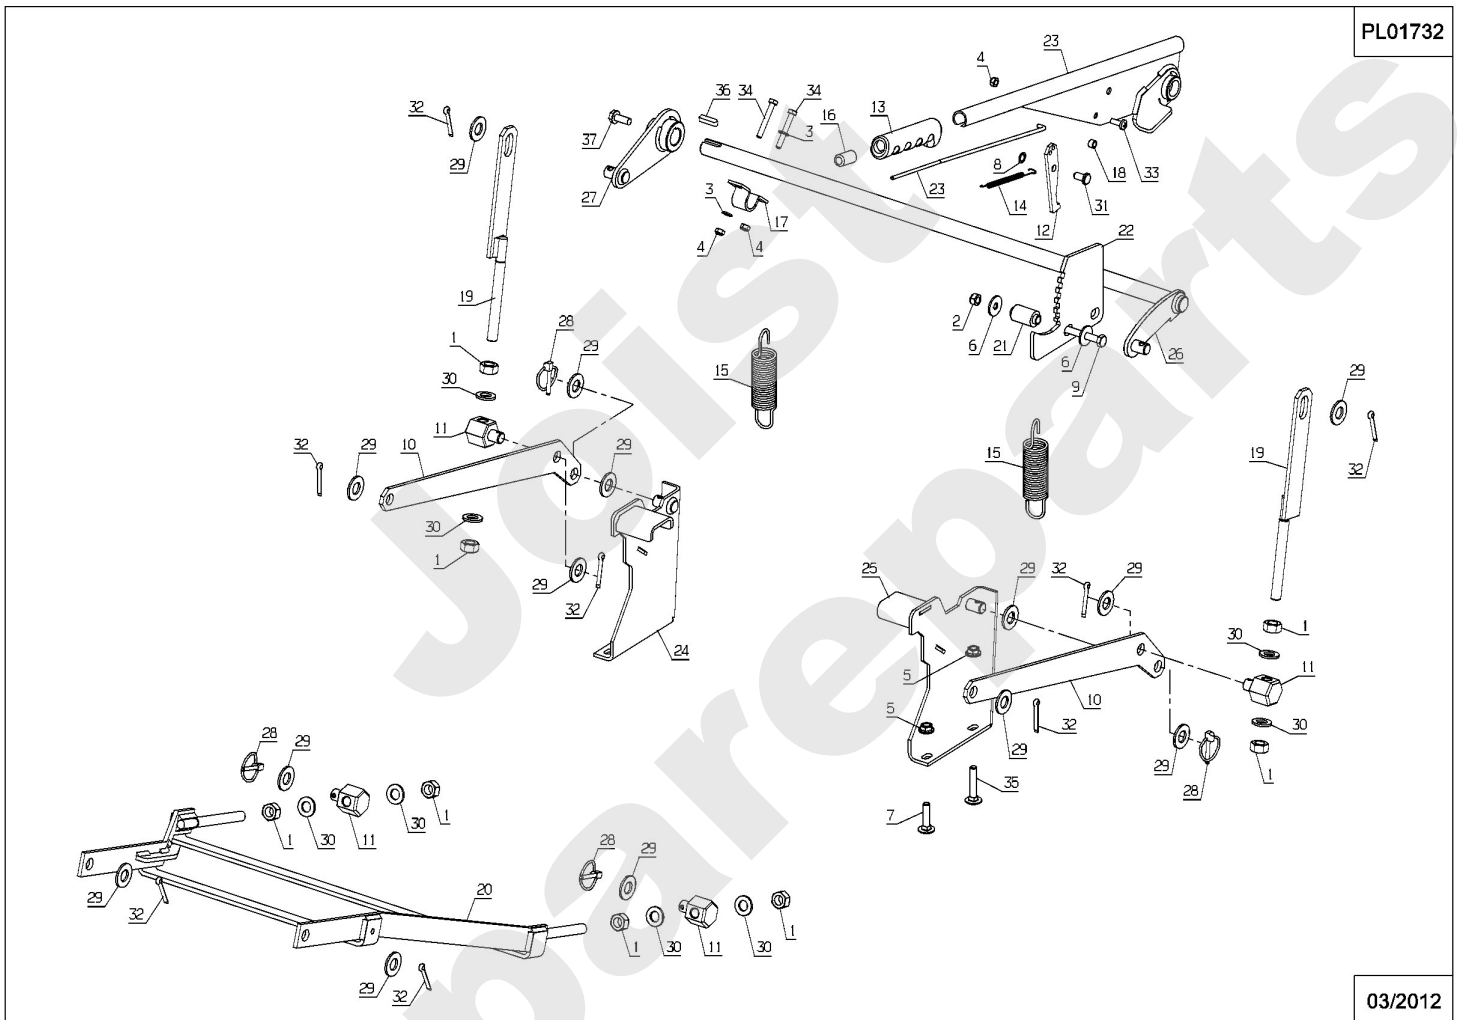

Meilenstein	Teil-Code	Bezeichnung	Menge
1	1541	MUTTER HM12 DIN 934	1
2	2021	-> 71205	1
3	2235	SCHEIBE A 6.4	1
4	5232	-> 71201	1
5	27507	-> 71205	1
6	7035	BEILAGSCHEIBE B8,4	1
7	71118	SCHRAUBE M8X35	1
8	7377	BOLZENCLIP	1
9	21687	SECHSKANTSCHRAUBE H	1
10	25403	KIPPEBEL	1
11	25406	EINTELLBOLZEN	1
12	25419	ZEIGERFINGER	1
13	25421	HANDGRIF	1
14	25422	HAKENFEDER	1
15	25426	KOMPENSATIONSFEDER	1
16	25429	DRUCKKNOPF	1
17	25711	FUEHRUNGLAGER	1
18	25887	DISTANZHUELSE	1
19	26454	ZUGSTANGE	1
20	26455	VORDERE SCHWINGGABE	1
21	31087	RASTUNGS HÜLSE	1
22	31361	SCHNITTHÖHE RASTUNG	1
23	35160	STEUER STANGE	1
24	36572	R.SCHN.HÖ.ANSCHLAG	1
25	36573	L.SCHNI.HÖ.ANSCHLAG	1
26	37767	ACHSE	1
27	37768	RECHTER HEBEL	1
28	71005	FEDERSTECKER	1
29	71034	SCHEIBE M14 U NFE 2	1
30	71035	BEILAGSCHEIBE M12 U	1
31	71041	BOLZEN TYP A 8X16 D	1
32	71101	SPLINTE V 5 X 28 DI	1
33	71106	-> 37997	1