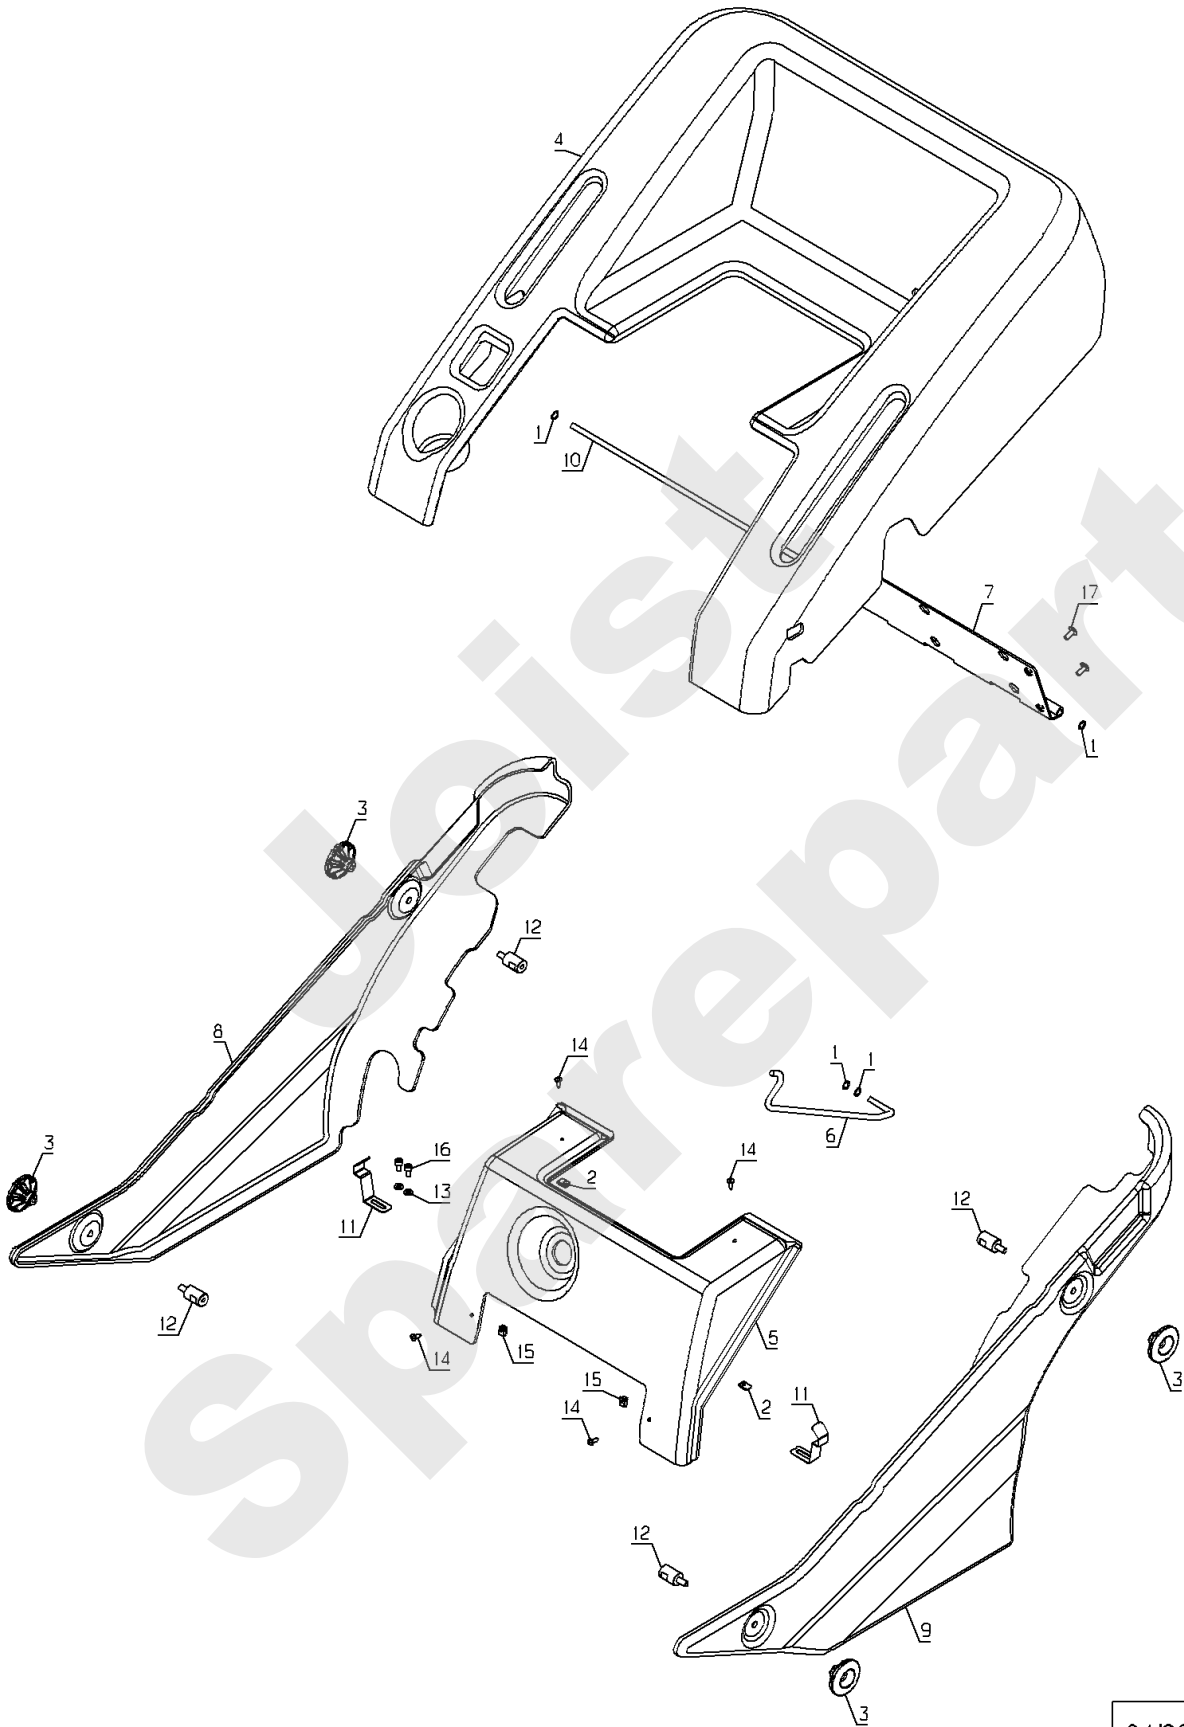

PL01739

04/2011

Meilenstein	Teil-Code	Bezeichnung	Menge
1	7377	BOLZENCLIP	1
2	21436	CLIPSMUTTER	1
3	24610	HANDRAD	1
4	31061	MITLERE HAUBE	1
5	31082	FESTE MITLERE HAUBE	1
6	31085	MITL.HAUBE GESTÄNGE	1
7	31176	CHARNIER	1
8	31250	SEITLI.VERKLEIDG R.	1
9	31251	SEITLI.VERKLEIDG.L.	1
10	35162	ACHSE	1
11	35745	MOTOR HAUBE BEFEST.	1
12	37364	ACHSE	1
13	71094	SCHEIBE 6,4	1
14	71111	BLECHSCHRAUBE B4 8X	1
15	71145	MUTTER	1
16	71232	-> 71355	1
17	71361	SCHRAUB.RL X M6X16	1