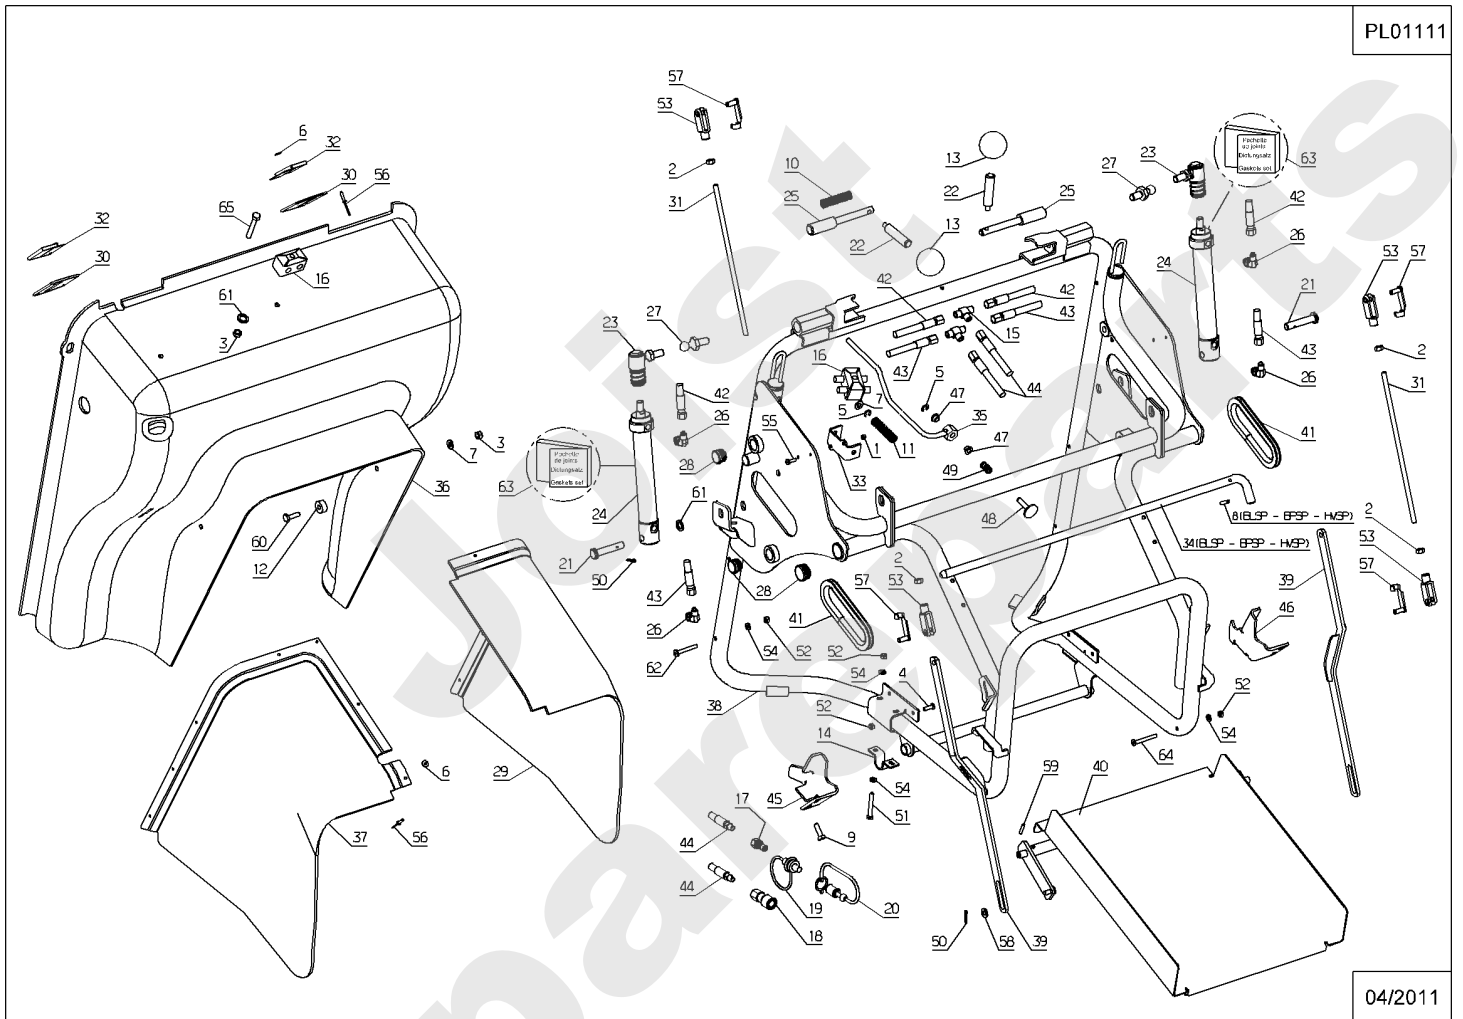

Meilenstein	Teil-Code	Bezeichnung	Menge
1	1607	-> 37561	1
2	2020	MUTTER HM8 DIN 934-	1
3	2021	-> 71205	1
4	5307	-> 71381	1
5	5602	RING TRUARC	1
6	7094	BEILAGSCHEIBE B 4,3	1
7	7335	SCHEIBE A 8,4	1
9	71413	SCHRAUBE HM 8-20	1
10	22457	FEDER	1
11	24609	FEDER	1
12	25012	GUMMISCHEIBE	1
13	25560	SCHALTHEBELKNOPF	1
14	25711	FUEHRUNGLAGER	1
15	27022	VERBINDUNGSSTÜCK T	1
16	27111	DOPPELROHR BEFESTIG	1
17	27116	KOPPLER 1/8	1
18	27122	KOPPLER 1/8	1
19	27125	KOPPLER STOPFER	1
20	27126	KOPPLER KAPPE	1
21	29333	HINT.ENTLEER.ZYL.BO	1
22	29372	KORBGRIFF	1
23	29378	WINKEL KUGELGELENK	1
24	29400	ENTLEERUNGSZYLINDER	1
25	29426	KORB BOLZEN	1
26	29468	ADAPTER CJM	1
27	29929	EINSTECKMUFFE	1
28	29995	STOPFEN DIA 25	1
29	31128	VORD.L.FESTER KORB	1
30	31129	VERSTÄRKERUNG PLATE	1
31	31144	GESTÄNGE	1
32	31224	BÜRSTE	1
33	31245	HINTERE FÜHRUNG	1
35	31401	KORB SCHALTER WELLE	1