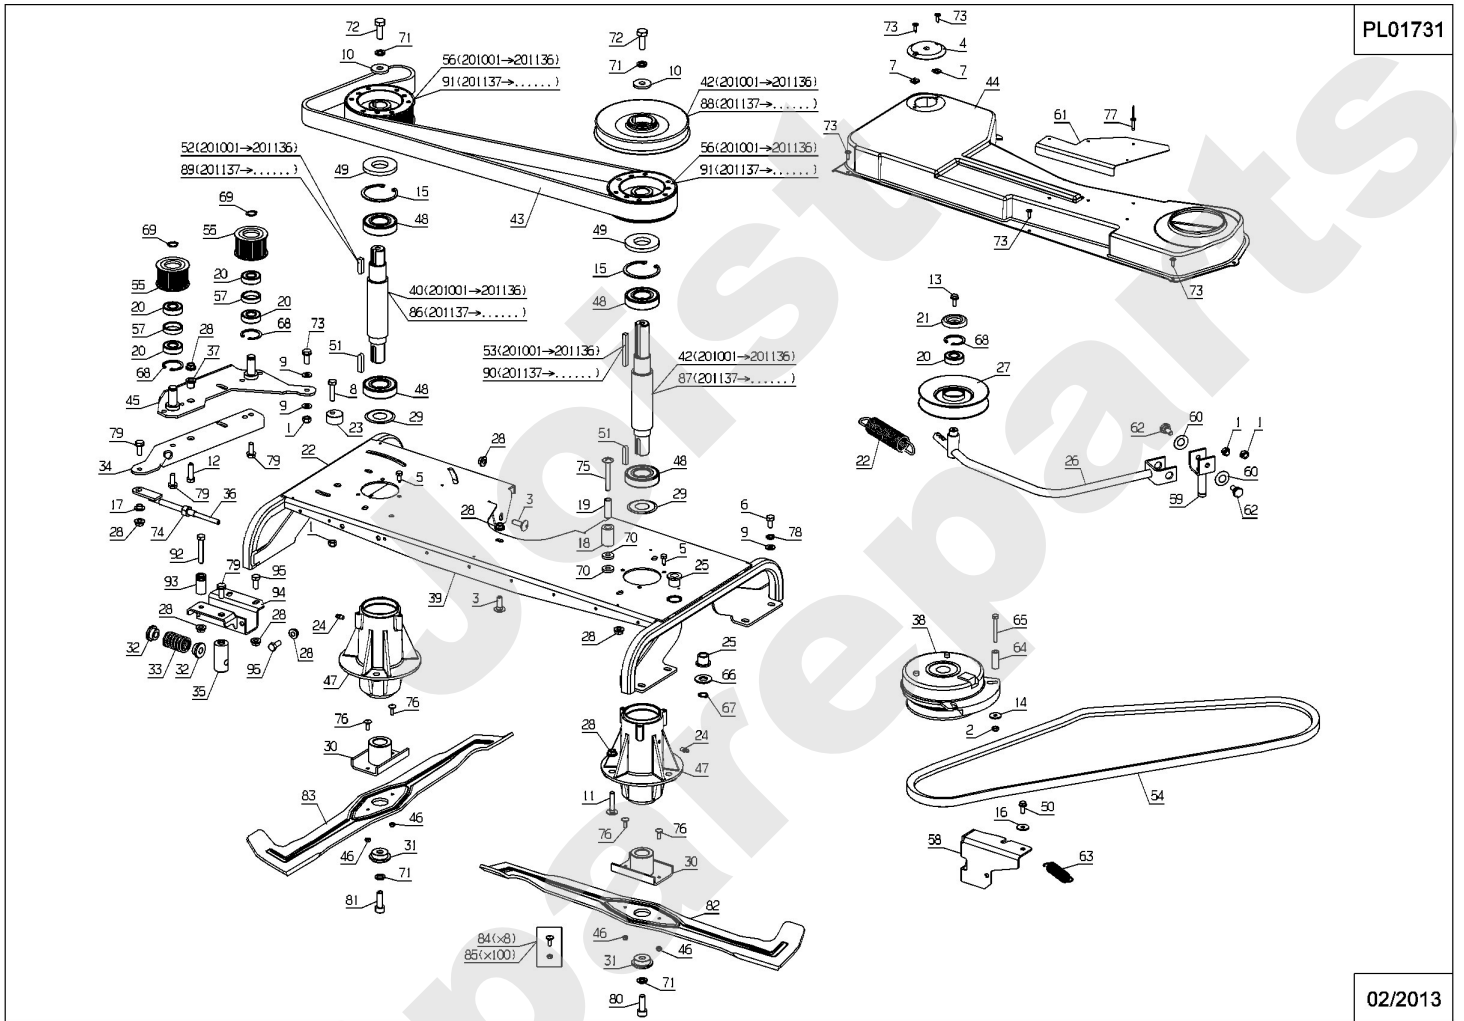

PL01730

03/2012

Meilenstein	Teil-Code	Bezeichnung	Menge
1	9071	SCHRAUBE M8X20	1
2	5041	SCHRAUBE M8X30	1
3	6169	SECHSKANTSCH.HM8X16	1
4	7038	SECHSKANTSCHRAUBE H	1
5	7335	SCHEIBE A 8,4	1
6	7341	SCHEIBE 10,3X49X5	1
7	9009	SCHEIBE .11X32X4	1
8	9017	MUTTER HM10 DI	1
9	25006	ACHSE	1
10	25014	ABSTANDHUELSE	1
11	25015	VORDERE ROLLE	1
12	25017	HINTERE ROLLE	1
13	39084	SCHLAUCH KOPPER1/2"	1
14	25432	AUFHÄNGUNG	1
16	35085	SEITLICHEBÜRSTE	1
17	35781	HAUBE	1
18	35782	MÄHWERK SCHUTZ KIT	1
19	35788	MÄHWERKEINSATZ L.	1
20	35789	MÄHWERKEINSATZ R.	1
21	35888	R.ROLLE HALTERUNG	1
22	35889	L.ROLLE HALTERUNG	1
23	35892	VORDERE STREBE	1
24	37432	MÄHW.AUSGANSBLECH	1
25	37434	-> 52510	1
26	71032	SECHSKANTSCHRAUBE H	1
27	71119	-> 71114	1
28	71343	FEDERSCHEIBE A8	1
29	71361	SCHRAUB.RL X M6X16	1
30	28762	DICHTUNG 10,77X2,6	1
31	39882	RECHTE VERB.PLATTE	1
32	39883	LINKE VERBIN.PLATTE	1
34	39907	MÄHWERK SCHUTZ	1

Meilenstein	Teil-Code	Bezeichnung	Menge
35	31205	SPANNER KLOTZ	1
36	31215	SPANNERSTANGE	1
37	35176	BÜCHSE	1
38	35576	MESSERKUPPLG TG105	1
39	35855	ANTRIEBSPLATTE	1
40	35867	MESSERWELLE RECHTS	1
41	35868	MESSERWELLE LINKS	1
42	35877	SCHEIBE	1
43	35882	ZAHNRIEMEN	1
44	35885	RIEMEN VERKLEIDUNG	1
45	36012	SPANNER	1
46	37561	MUTTER M5,10	1
47	37860	WELLENLAGER	1
48	37880	KUGELLAGER 6206	1
49	37881	ÖLDICHTRING	1
50	37997	SCHRAUBE HM6-16 8.8	1
51	38031	KEIL C 8X7X35	1
52	38032	KEIL C 6X6X30	1
53	38033	KEIL C 6X6X65	1
54	38375	RIEMEN 1790 MM	1
55	38568	SCHEIBE 22 ZÄHNE	1
56	38569	SCHEIBE 48 ZÄHNE	1
57	38618	BÜCHSE 8,5MM	1
58	38801	-> 38800	1
59	39346	SPANNER GABEL	1
60	39348	BELLEVILLE SCHEIBE	1
61	39398	HAUBE PLATTE	1
62	39416	ACHSBOLZEN	1
63	39427	FEDER	1
64	42027	BÜCHSE 12X6,5X32,5	1
65	71023	SCHRAUBE 6X50	1
66	71034	SCHEIBE M14 U NFE 2	1
67	71036	SEEGERING 14X1 DIN	1