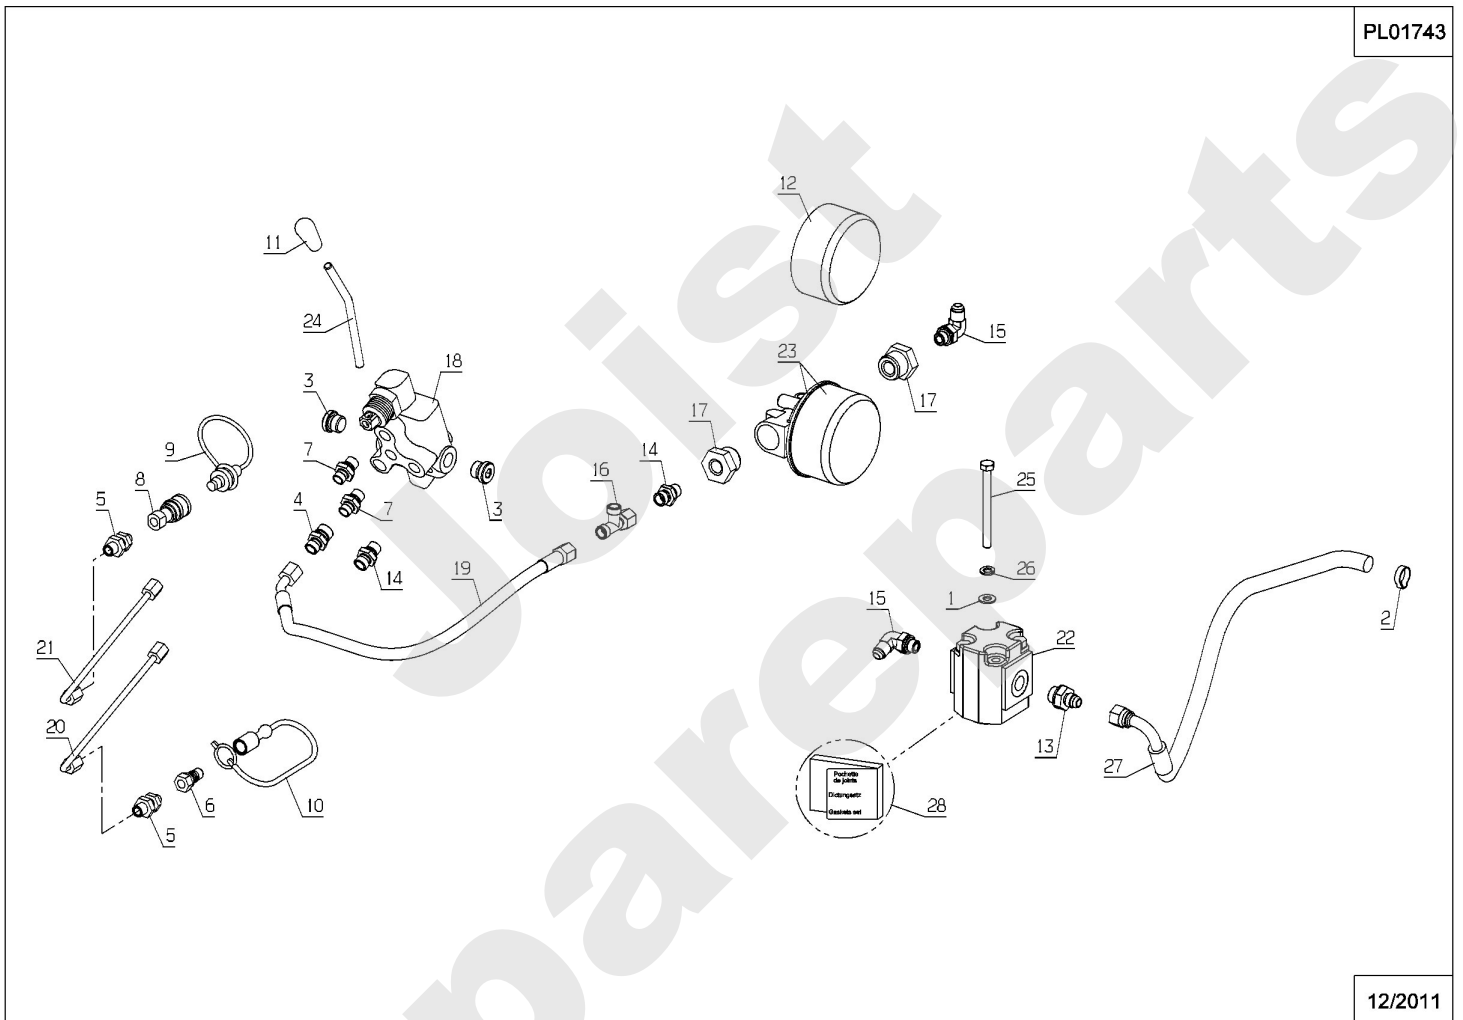

Meilenstein	Teil-Code	Bezeichnung	Menge
1	7335	SCHEIBE A 8,4	1
2	25694	SCHLAUCHBINDER	1
3	27021	VERTEILERKAPPE 3/8"	1
4	27097	VERBINDUNG	1
5	27115	-> 52222 + 52223	1
6	27116	KOPPLER 1/8	1
7	27120	VERBINDUNG 1/4	1
8	27122	KOPPLER 1/8	1
9	27125	KOPPLER STOPFER	1
10	27126	KOPPLER KAPPE	1
11	27131	VERTEILERHEBELKNOPF	1
12	29408	FILTER	1
13	29456	ADAPTER AJM	1
14	29462	ADAPTER UMA	1
15	29464	ADAPTER CJM	1
16	29471	TELAR ADAPTER	1
17	30110	REDUZ.STÜ.G3/4 G1/4	1
18	30680	VERTEILER MB20/1	1
19	31612	SCHLAUCH	1
20	31613	ROHR	1
21	31614	ROHR	1
22	31639	-> 52740 + 71124	1
23	31655	RÜCKLAUFFILTER	1
24	35175	BEDIENUNGSHEBEL	1
25	71199	SECHSKANTSCH.HM8X90	1
26	71343	FEDERSCHEIBE A8	1
27	31601	SCHLAUCH	1
28	34628	DICHTUNGSSATZ	1