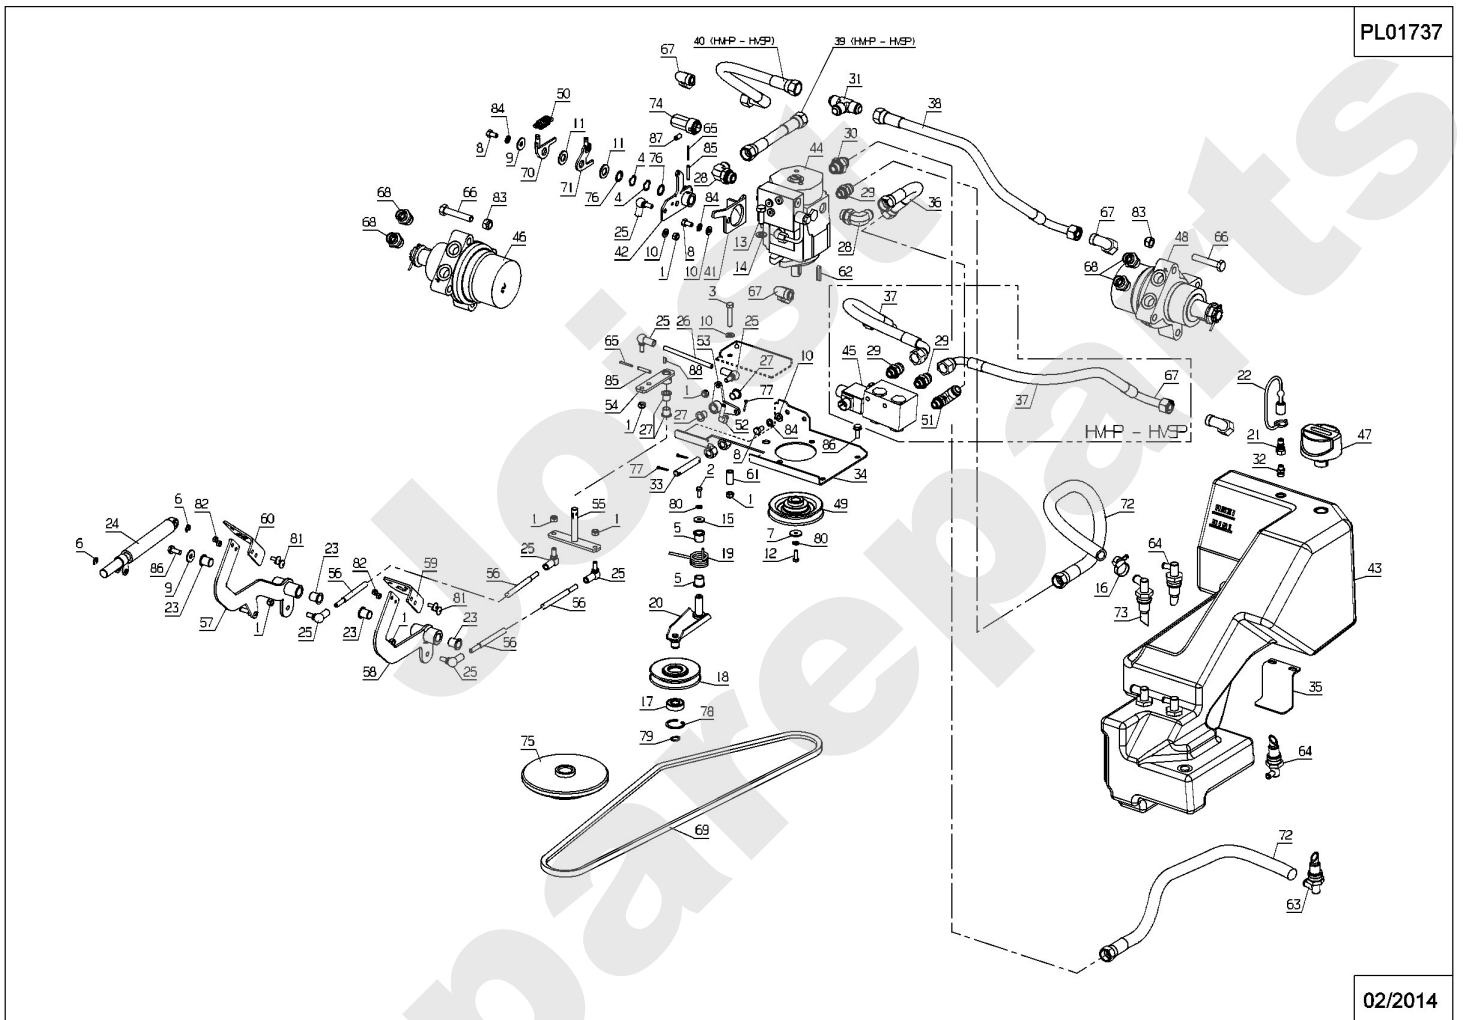

Meilenstein	Teil-Code	Bezeichnung	Menge
1	2021	-> 71205	1
2	5334	-> 37997	1
3	5340	HEXAGON SCREW DIN 9	1
4	5411	SCHEIBE	1
5	5455	LAGERBUECHSE C14/18	1
6	5602	RING TRUARC	1
7	5604	SCHEIBE LL 6N	1
8	6169	SECHSKANTSCH.HM8X16	1
9	7035	BEILAGSCHEIBE B8,4	1
10	7335	SCHEIBE A 8,4	1
11	9034	NYLON SCHEIBE	1
12	20507	SECHSKANT.HM 6X20	1
13	21035	SECHSK.SCHR.M10X30	1
14	21036	BEILAGSCHEIBE 10.5	1
15	22029	BEILAGSCHEIBE B 6,5	1
16	25007	SCHELLE 16/27	1
17	25112	KUGELLAGER 6202	1
18	25509	SPANNSCHEIBE P 90	1
19	25511	FEDER	1
20	26511	RIEMENSANNER	1
21	27116	KOPPLER 1/8	1
22	27126	KOPPLER KAPPE	1
23	28070	BÜCHSE 15/17/20	1
24	28143	STOSSDÄMPFER	1
25	28234	KUGELGELENK M8	1
26	28508	PARKBREMSE GESTÄNGE	1
27	28555	BÜCHSE 12/14/15	1
28	29450	ADAPTER CJM	1
29	29459	ADAPTER AJM	1
30	29466	ADAPTER AJM	1
31	29470	ADAPTER HJM	1
32	29962	VERBINDUNG 6L 1/8	1
33	31067	BEDIENUNGSACHSE	1