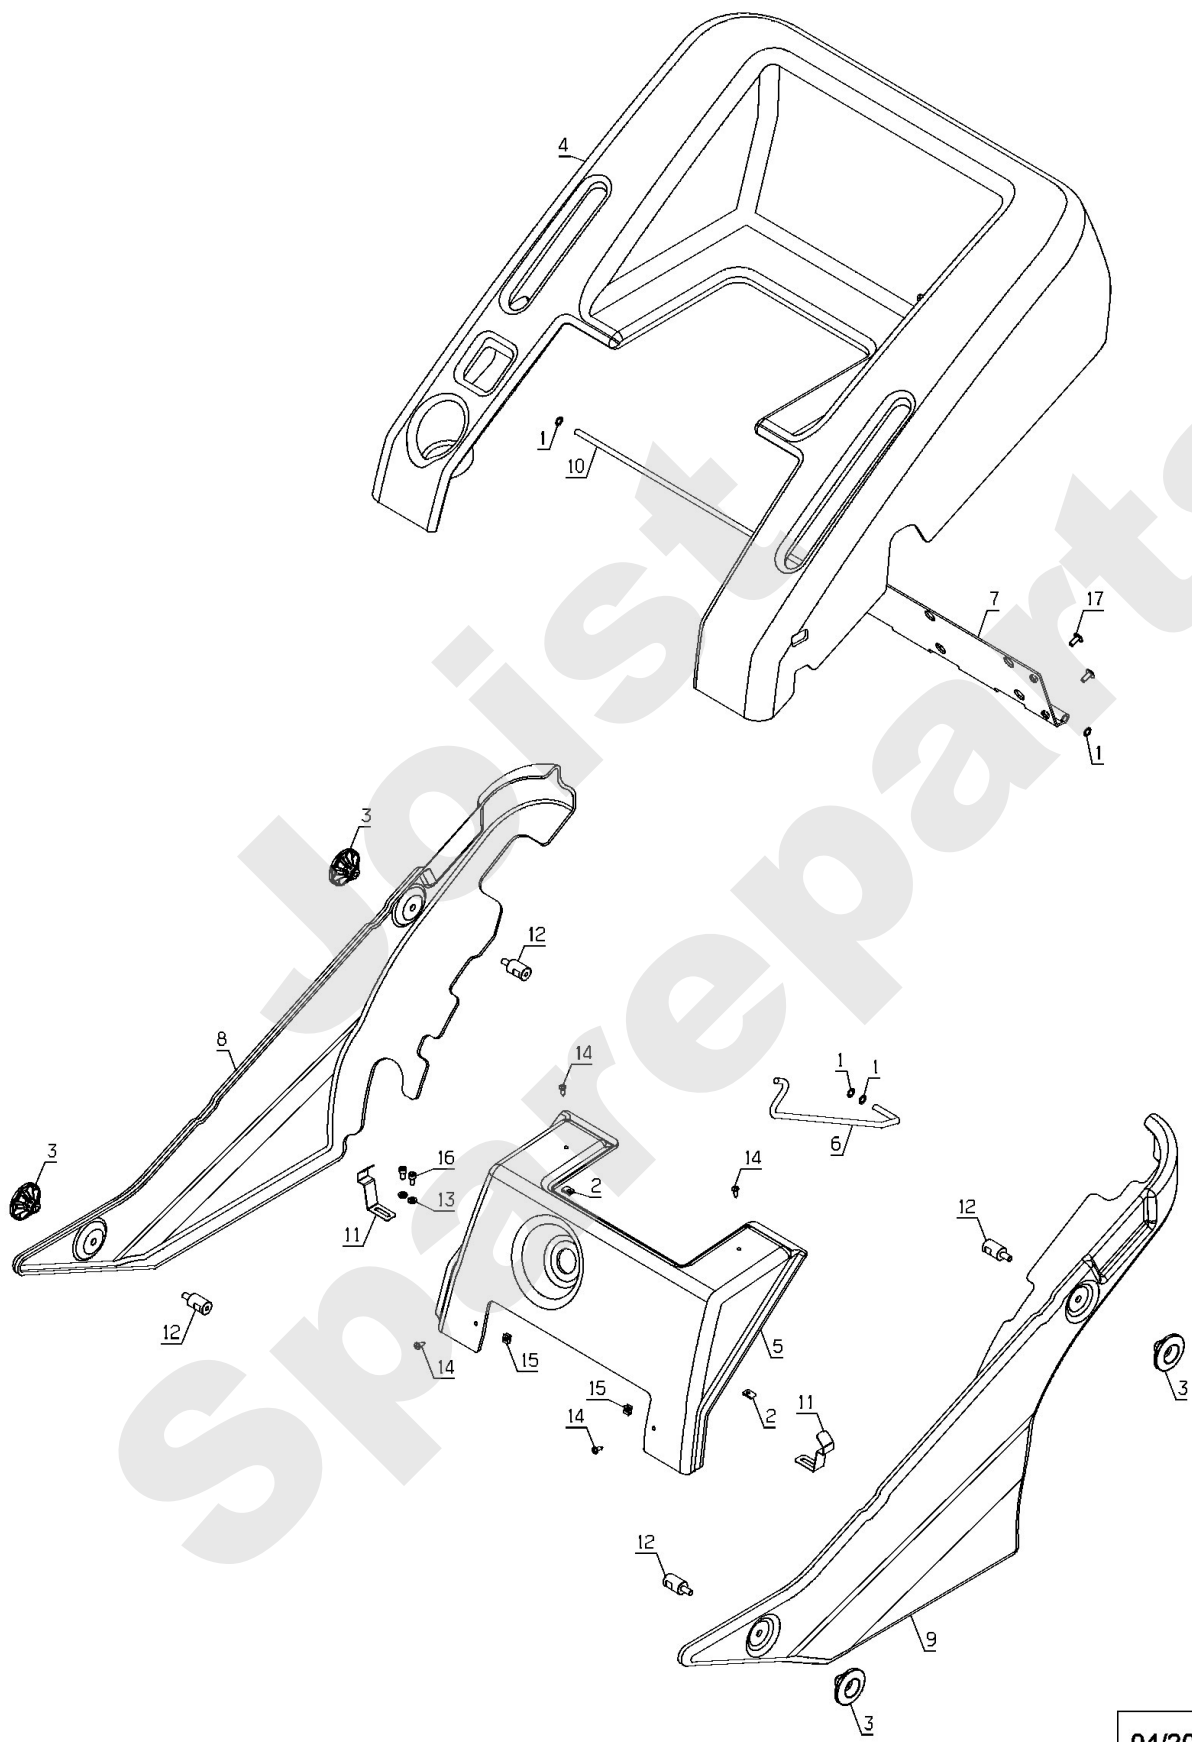

PL01739

04/2011

Meilenstein	Teil-Code	Bezeichnung	Menge
1	7377	BOLZENCLIP	1
2	21436	CLIPSMUTTER	1
3	24610	HANDRAD	1
4	31061	MITLERE HAUBE	1
5	31082	FESTE MITLERE HAUBE	1
6	31085	MITL.HAUBE GESTÄNGE	1
7	31176	CHARNIER	1
8	31250	SEITLI.VERKLEIDG R.	1
9	31251	SEITLI.VERKLEIDG.L.	1
10	35162	ACHSE	1
11	35745	MOTOR HAUBE BEFEST.	1
12	37364	ACHSE	1
13	71094	SCHEIBE 6,4	1
14	71111	BLECHSCHRAUBE B4 8X	1
15	71145	MUTTER	1
16	71232	-> 71355	1
17	71361	SCHRAUB.RL X M6X16	1