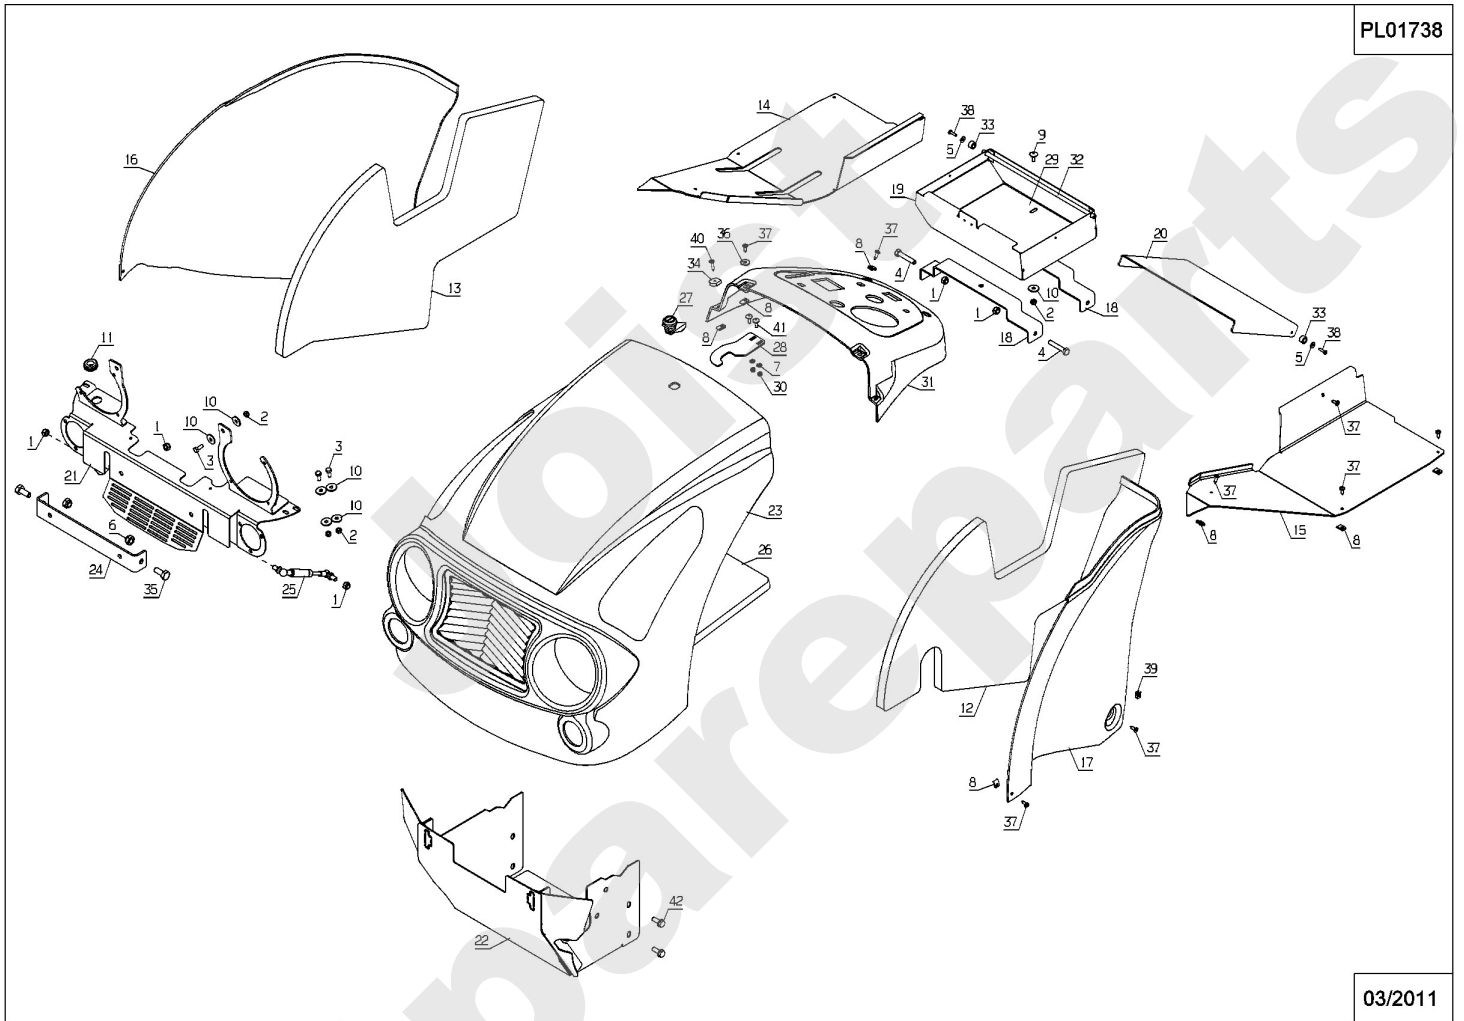

Meilenstein	Teil-Code	Bezeichnung	Menge
1	2021	-> 71205	1
2	5232	-> 71201	1
3	5334	-> 37997	1
4	5340	HEXAGON SCREW DIN 9	1
5	7094	BEILAGSCHEIBE B 4,3	1
6	9017	MUTTER HM10 DI	1
7	20564	SCHEIBE 5,5	1
8	21436	CLIPSMUTTER	1
9	21608	SCHRAUBE M6X16	1
10	22029	BEILAGSCHEIBE B 6,5	1
11	28292	GUMMI-ÖSE DIA.14	1
12	31018	LINKE ISOLATION	1
13	31019	ISOLATION RECHTS	1
14	31062	RECHTES TRITTBRETT	1
15	31063	LINKES TRITTBRETT	1
16	31083	R.SEIT.MOTOR HAUBE	1
17	31084	L.SEIT.MOTOR HAUBE	1
18	31180	GESCHIRKISTE HALT.	1
19	31181	GESCHIRKISTE KIT	1
20	31182	GESCHIRKIST.DECKEL	1
21	31322	VORD.LAMPEN HALTERG	1
22	31326	LENKUNGS VERKLEIDG	1
23	39666	MOTOR HAUBE + ISOL.	1
24	32000	MOTORHAUBE GELENK	1
25	32015	ABDECKUNGSZYLINDER	1
26	32022	VORDERE SCHALLDÄMM	1
27	32126	MOTORHAUBE VERIEGE	1
28	32136	VERIEGELUNG ANSCHLA	1
29	35498	VERKLEIDUNG	1
30	37561	MUTTER M5,10	1
31	37843	SCHALTAFFEL	1
32	38425	WERKZEUGSKAST.ACHSE	1
33	38434	BÜCHSE	1