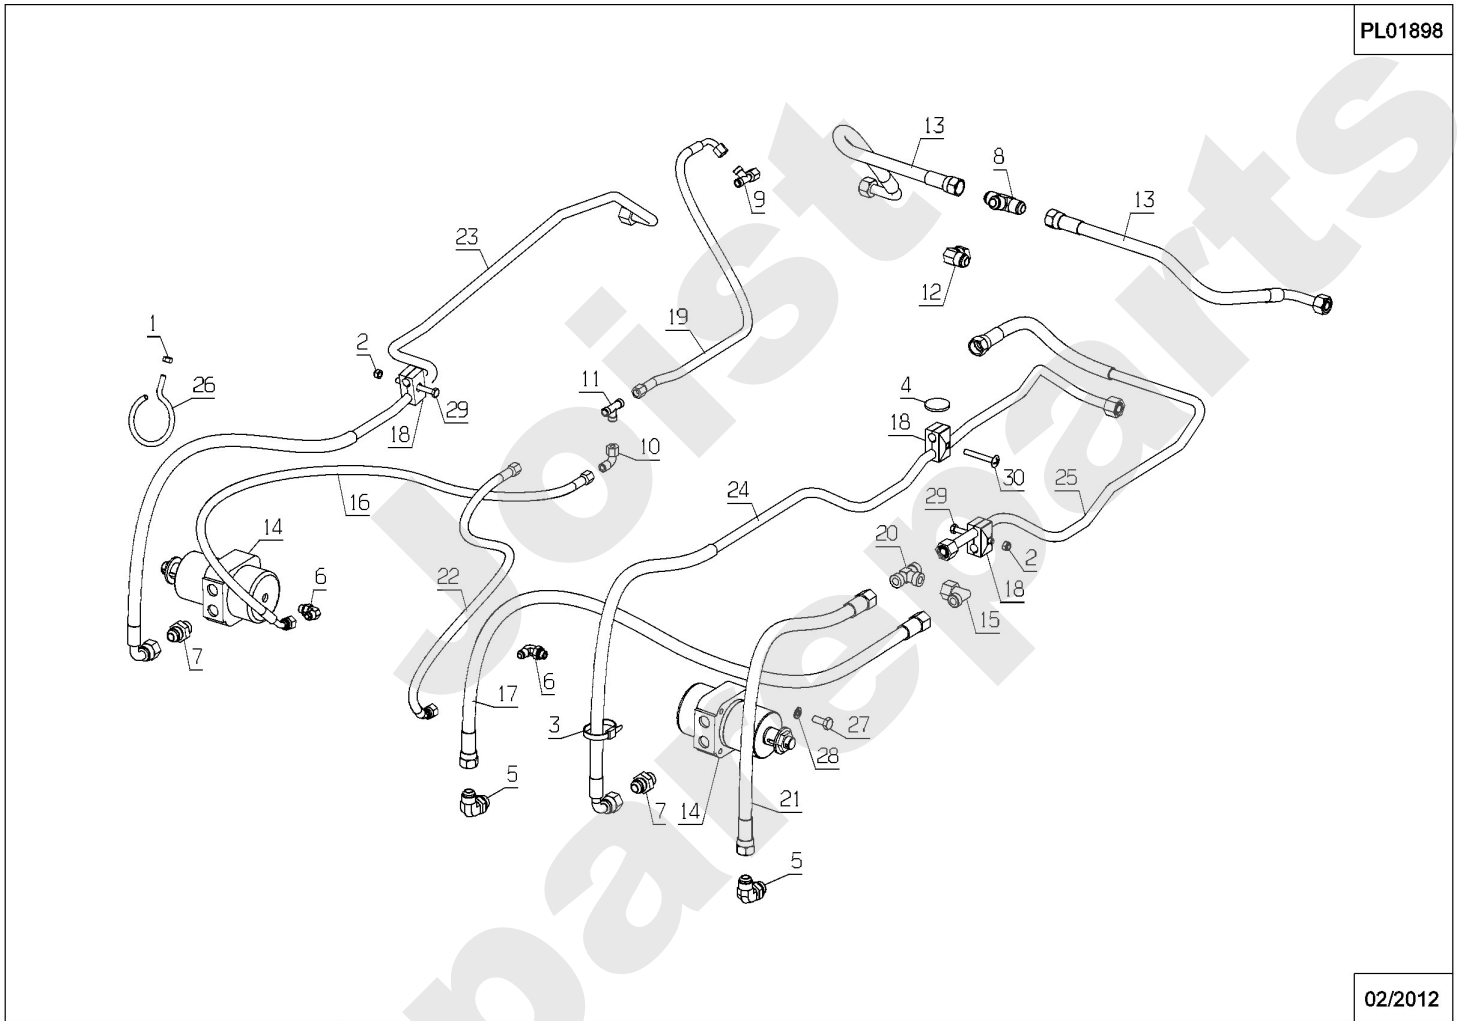

PL01898

02/2012

Meilenstein	Teil-Code	Bezeichnung	Menge
1	2020	MUTTER HM8 DIN 934-	1
2	2021	-> 71205	1
3	21119	RING 260 MM	1
4	25879	FILZSCHEIBE	1
5	29450	ADAPTER CJM	1
6	29464	ADAPTER CJM	1
7	29466	ADAPTER AJM	1
8	29470	ADAPTER HJM	1
9	29471	TELAR ADAPTER	1
10	30108	KUPPELSTÜCK 8L 90°	1
11	30109	KUPPELSTÜCK T 8L	1
12	30852	ADAPTER CJM78 JF	1
13	31621	SCHLAUCH	1
14	35200	VORDERER MOTOR	1
15	35406	ADAPTER 15L F15L	1
16	37331	SCHLAUCH VORNE R.	1
17	37332	SCHLAUCH	1
18	37406	DOPPELROHR BEFESTIG	1
19	37578	SCHLAUCH	1
20	37780	T 15L	1
21	37856	SCHLAUCH	1
22	37858	SCHLAUCH	1
23	37932	SCHLAUCH	1
24	37934	SCHLAUCH	1
25	37938	SCHLAUCH	1
26	39343	RING DIA.70	1
27	70086	SECHSKANTSCHRAUBE H	1
28	71052	FEDERRING A10 DIN 1	1
29	71067	SECHSKANTSCH.HM8X75	1
30	71170	SCHRAUBE M8X60	1