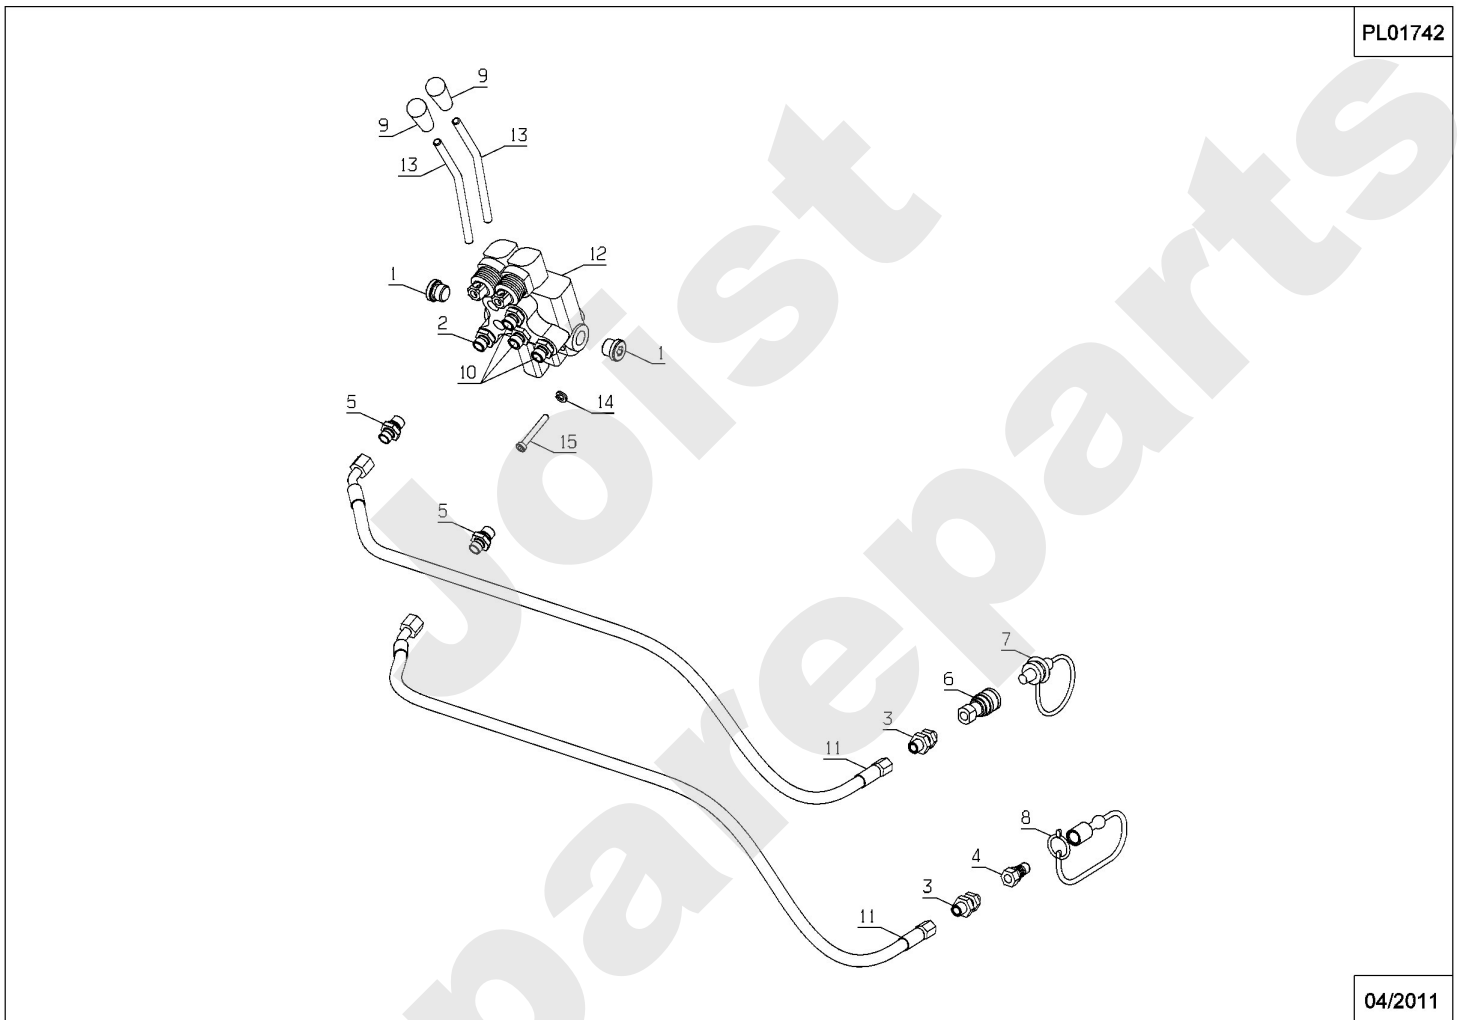

Meilenstein	Teil-Code	Bezeichnung	Menge
1	27021	VERTEILERKAPPE 3/8"	1
2	27097	VERBINDUNG	1
3	27115	-> 52222 + 52223	1
4	27116	KOPPLER 1/8	1
5	27120	VERBINDUNG 1/4	1
6	27122	KOPPLER 1/8	1
7	27125	KOPPLER STOPFER	1
8	27126	KOPPLER KAPPE	1
9	27131	VERTEILERHEBELKNOPF	1
10	29462	ADAPTER UMA	1
11	31606	SCHLAUCH	1
12	31636	VERTEILER BM20/2	1
13	35175	BEDIENUNGSHEBEL	1

Joist
Spareparts