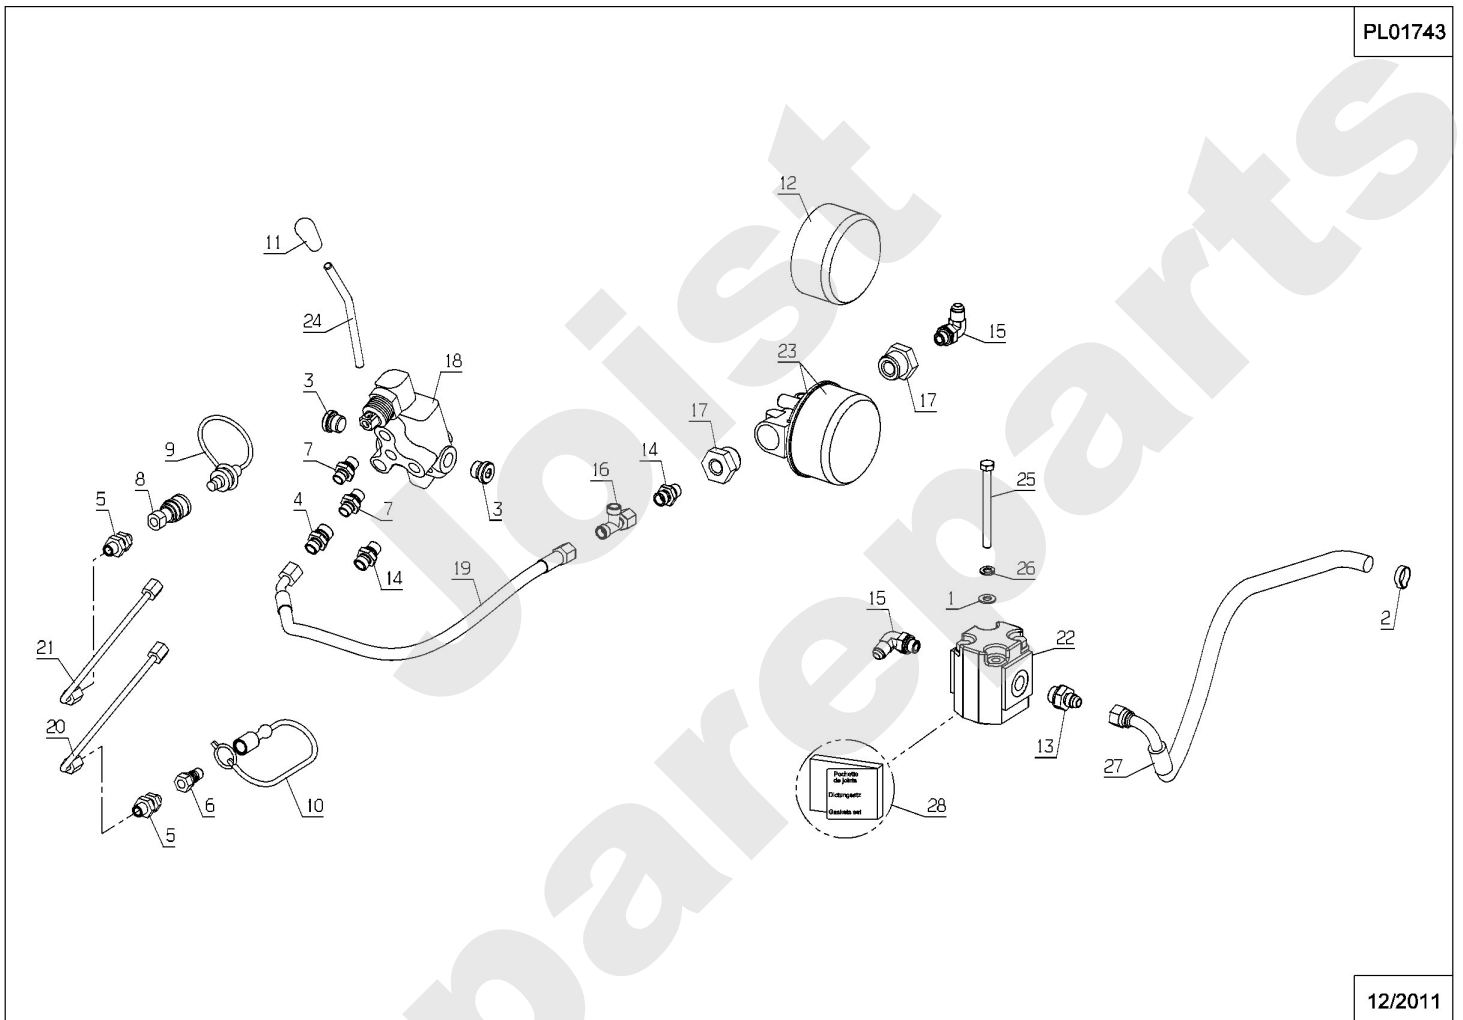

Meilenstein	Teil-Code	Bezeichnung	Menge
1	7335	SCHEIBE A 8,4	1
2	25694	SCHLAUCHBINDER	1
3	27021	VERTEILERKAPPE 3/8"	1
4	27097	VERBINDUNG	1
5	27115	-> 52222 + 52223	1
6	27116	KOPPLER 1/8	1
7	27120	VERBINDUNG 1/4	1
8	27122	KOPPLER 1/8	1
9	27125	KOPPLER STOPFER	1
10	27126	KOPPLER KAPPE	1
11	27131	VERTEILERHEBELKNOPF	1
12	29408	FILTER	1
13	29456	ADAPTER AJM	1
14	29462	ADAPTER UMA	1
15	29464	ADAPTER CJM	1
16	29471	TELAR ADAPTER	1
17	30110	REDUZ.STÜ.G3/4 G1/4	1
18	30680	VERTEILER MB20/1	1
19	31612	SCHLAUCH	1
20	31613	ROHR	1
21	31614	ROHR	1
22	31639	-> 52740 + 71124	1
23	31655	RÜCKLAUFFILTER	1
24	35175	BEDIENUNGSHEBEL	1
25	71199	SECHSKANTSCH.HM8X90	1
26	20520	SCHRAUBE M8 X 45	1
27	31601	SCHLAUCH	1
28	34628	DICHTUNGSSATZ	1