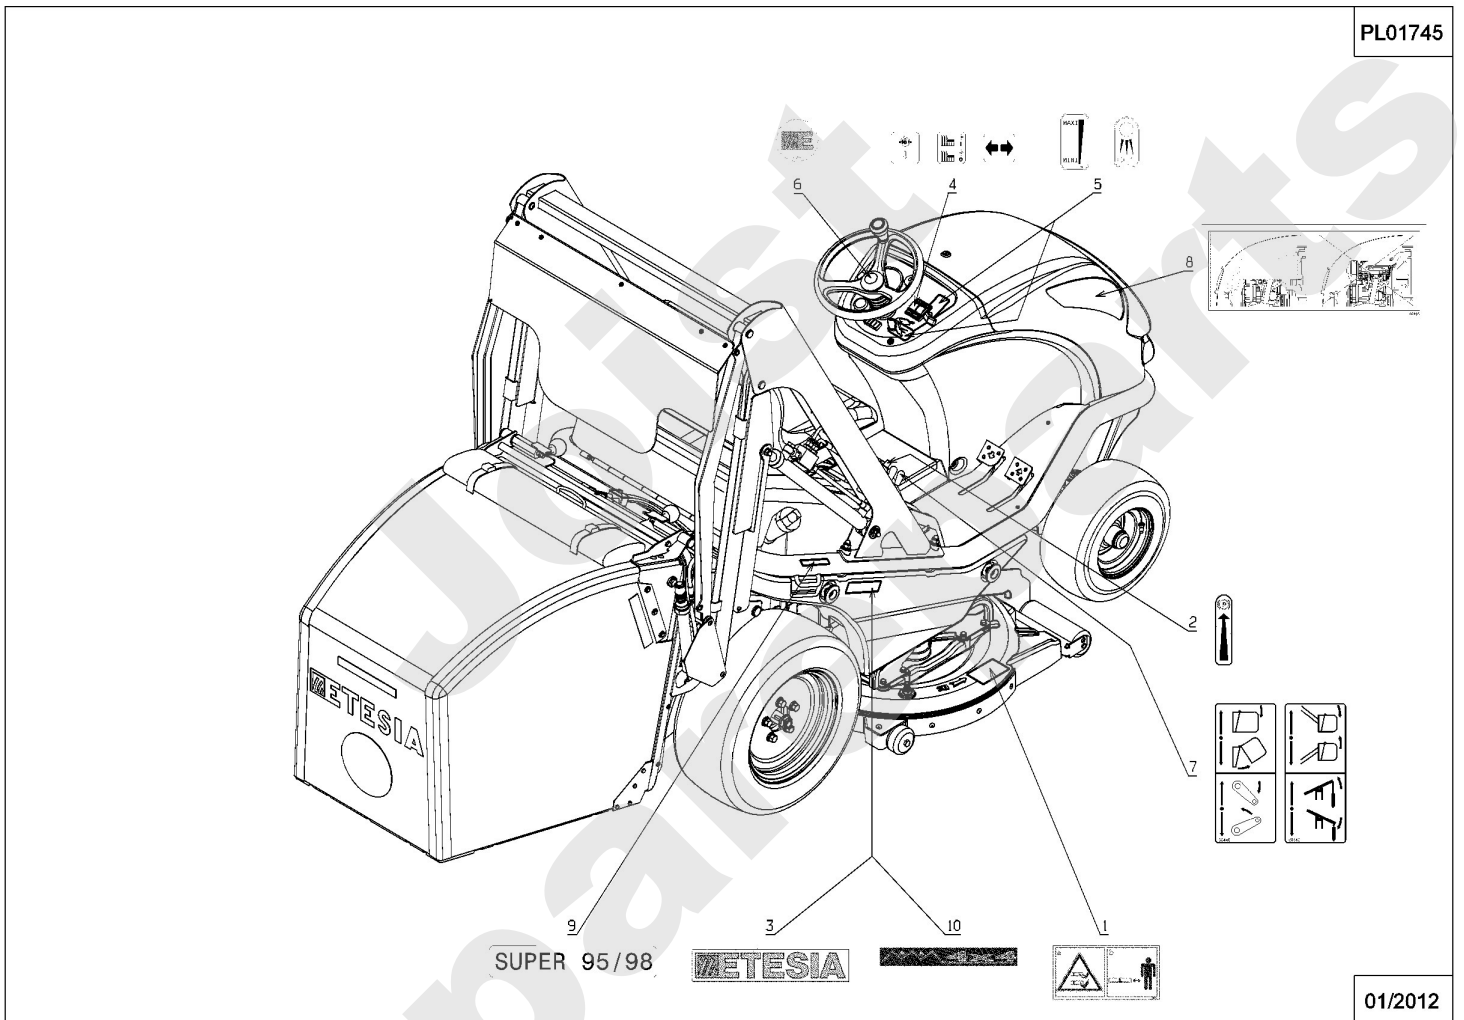

Meilenstein	Teil-Code	Bezeichnung	Menge
1	13062	AUFKLEBER MÄHWERK	1
2	13074	AUFKLEBER PARKBREMS	1
3	13086	AUFKLEBER ETESIA	1
4	51432	AUFKLEBER	1
5	13232	GASZUG AUFKLEBER	1
6	25330	LENKRADKAPSEL-ETESI	1
7	35445	VERTEILER AUKLEBEB.	1
8	36195	AUFKLEBER	1
9	39372	AUFKLERBER	1
10	37337	AUFKLEBER RECHTS	1

Joist
Spareparts