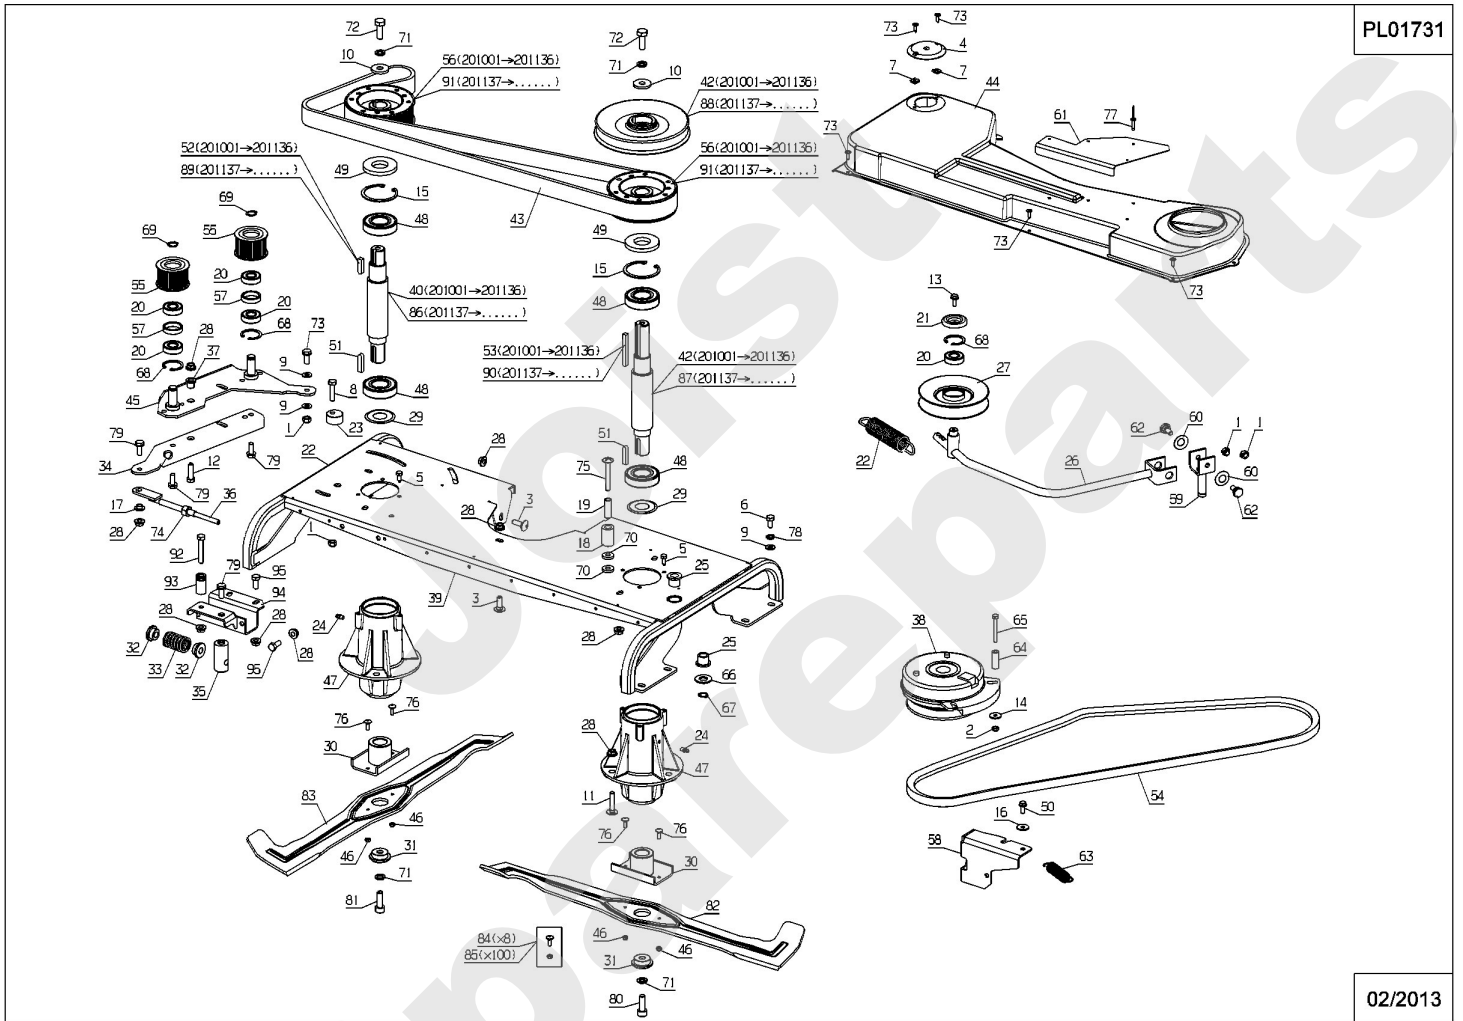

PL01730

03/2012

Meilenstein	Teil-Code	Bezeichnung	Menge
1	9071	SCHRAUBE M8X20	1
2	5041	SCHRAUBE M8X30	1
3	6169	SECHSKANTSCH.HM8X16	1
4	7038	SECHSKANTSCHRAUBE H	1
5	7335	SCHEIBE A 8,4	1
6	7341	SCHEIBE 10,3X49X5	1
7	9009	SCHEIBE .11X32X4	1
8	9017	MUTTER HM10 DI	1
9	25006	ACHSE	1
10	25014	ABSTANDHUELSE	1
11	25015	VORDERE ROLLE	1
12	25017	HINTERE ROLLE	1
13	39084	SCHLAUCH KOPPER1/2"	1
14	25432	AUFHÄNGUNG	1
16	35085	SEITLICHEBÜRSTE	1
17	35781	HAUBE	1
18	35782	MÄHWERK SCHUTZ KIT	1
19	35788	MÄHWERKEINSATZ L.	1
20	35789	MÄHWERKEINSATZ R.	1
21	35888	R.ROLLE HALTERUNG	1
22	35889	L.ROLLE HALTERUNG	1
23	35892	VORDERE STREBE	1
24	37432	MÄHW.AUSGANSBLECH	1
25	37434	-> 52510	1
26	71032	SECHSKANTSCHRAUBE H	1
27	71119	-> 71114	1
28	71343	FEDERSCHEIBE A8	1
29	71361	SCHRAUB.RL X M6X16	1
30	28762	DICHTUNG 10,77X2,6	1
31	39882	RECHTE VERB.PLATTE	1
32	39883	LINKE VERBIN.PLATTE	1
34	39907	MÄHWERK SCHUTZ	1

Meilenstein	Teil-Code	Bezeichnung	Menge
35	31205	SPANNER KLOTZ	1
36	31215	SPANNERSTANGE	1
37	35176	BÜCHSE	1
38	35576	MESSERKUPPLG TG105	1
39	35855	ANTRIEBSPLATTE	1
40	35867	MESSERWELLE RECHTS	1
41	35868	MESSERWELLE LINKS	1
42	35877	SCHEIBE	1
43	35882	ZAHNRIEMEN	1
44	35885	RIEMEN VERKLEIDUNG	1
45	36012	SPANNER	1
46	37561	MUTTER M5,10	1
47	37860	WELLENLAGER	1
48	37880	KUGELLAGER 6206	1
49	37881	ÖLDICHTRING	1
50	37997	SCHRAUBE HM6-16 8.8	1
51	38031	KEIL C 8X7X35	1
52	38032	KEIL C 6X6X30	1
53	38033	KEIL C 6X6X65	1
54	38375	RIEMEN 1790 MM	1
55	38568	SCHEIBE 22 ZÄHNE	1
56	38569	SCHEIBE 48 ZÄHNE	1
57	38618	BÜCHSE 8,5MM	1
58	38801	-> 38800	1
59	39346	SPANNER GABEL	1
60	39348	BELLEVILLE SCHEIBE	1
61	39398	HAUBE PLATTE	1
62	39416	ACHSBOLZEN	1
63	39427	FEDER	1
64	42027	BÜCHSE 12X6,5X32,5	1
65	71023	SCHRAUBE 6X50	1
66	71034	SCHEIBE M14 U NFE 2	1
67	71036	SEEGERING 14X1 DIN	1