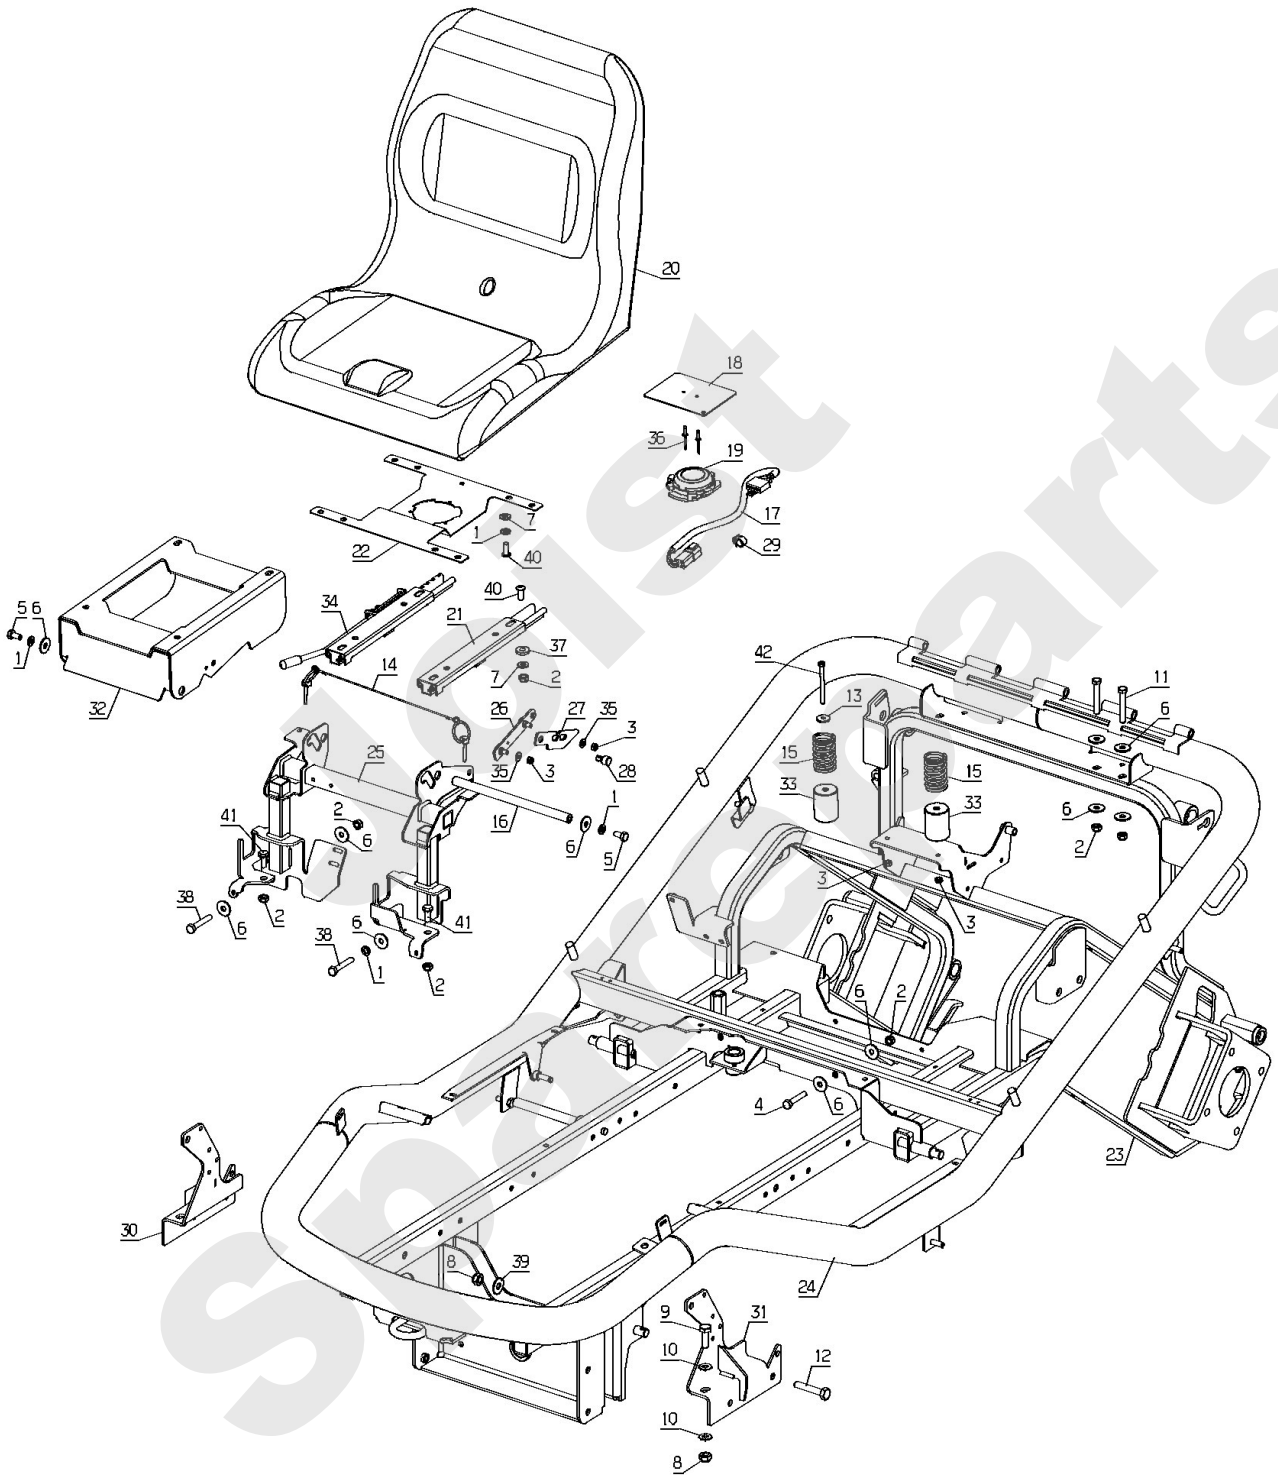

PL01735

03/2011

Meilenstein	Teil-Code	Bezeichnung	Menge
1	2017	-> 71343	1
2	2021	-> 71205	1
3	5232	-> 71201	1
4	5340	HEXAGON SCREW DIN 9	1
5	6169	SECHSKANTSCH.HM8X16	1
6	7035	BEILAGSCHEIBE B8,4	1
7	7335	SCHEIBE A 8,4	1
8	9017	MUTTER HM10 DI	1
9	21035	SECHSK.SCHR.M10X30	1
10	21036	BEILAGSCHEIBE 10,5	1
11	21687	SECHSKANTSCHRAUBE H	1
12	22009	SECHSK.SCHR.M10X55	1
13	22029	BEILAGSCHEIBE B 6,5	1
14	28075	FEDERSTECKER &KETTE	1
15	28112	SITZFEDER	1
16	28315	ACHSE VORDERROLLE	1
17	30688	SITZ KABELBAUM	1
18	30689	BENÜTZ.DETECT.BLECH	1
19	30690	SITZ SCHALTER	1
20	30691	SITZ	1
21	30714	LINKE SCHIENE	1
22	30718	SCHALTER BLECH	1
23	31056	INNERER RAHMEN	1
24	31069	AUSSERER RAHMEN	1
25	31088	SITZ HALTERUNG	1
26	31329	UNTERE STANGE	1
27	31330	OBERE STANGE BLECH	1
28	31333	STANGE ACHSE	1
29	32219	KLAMMER 12X2	1
30	35065	HALTERUNG	1
31	35066	HALTERUNG	1
32	35908	SCHIENE HALTERUNG	1
33	35911	SITZ FEDER ERHÖHUNG	1