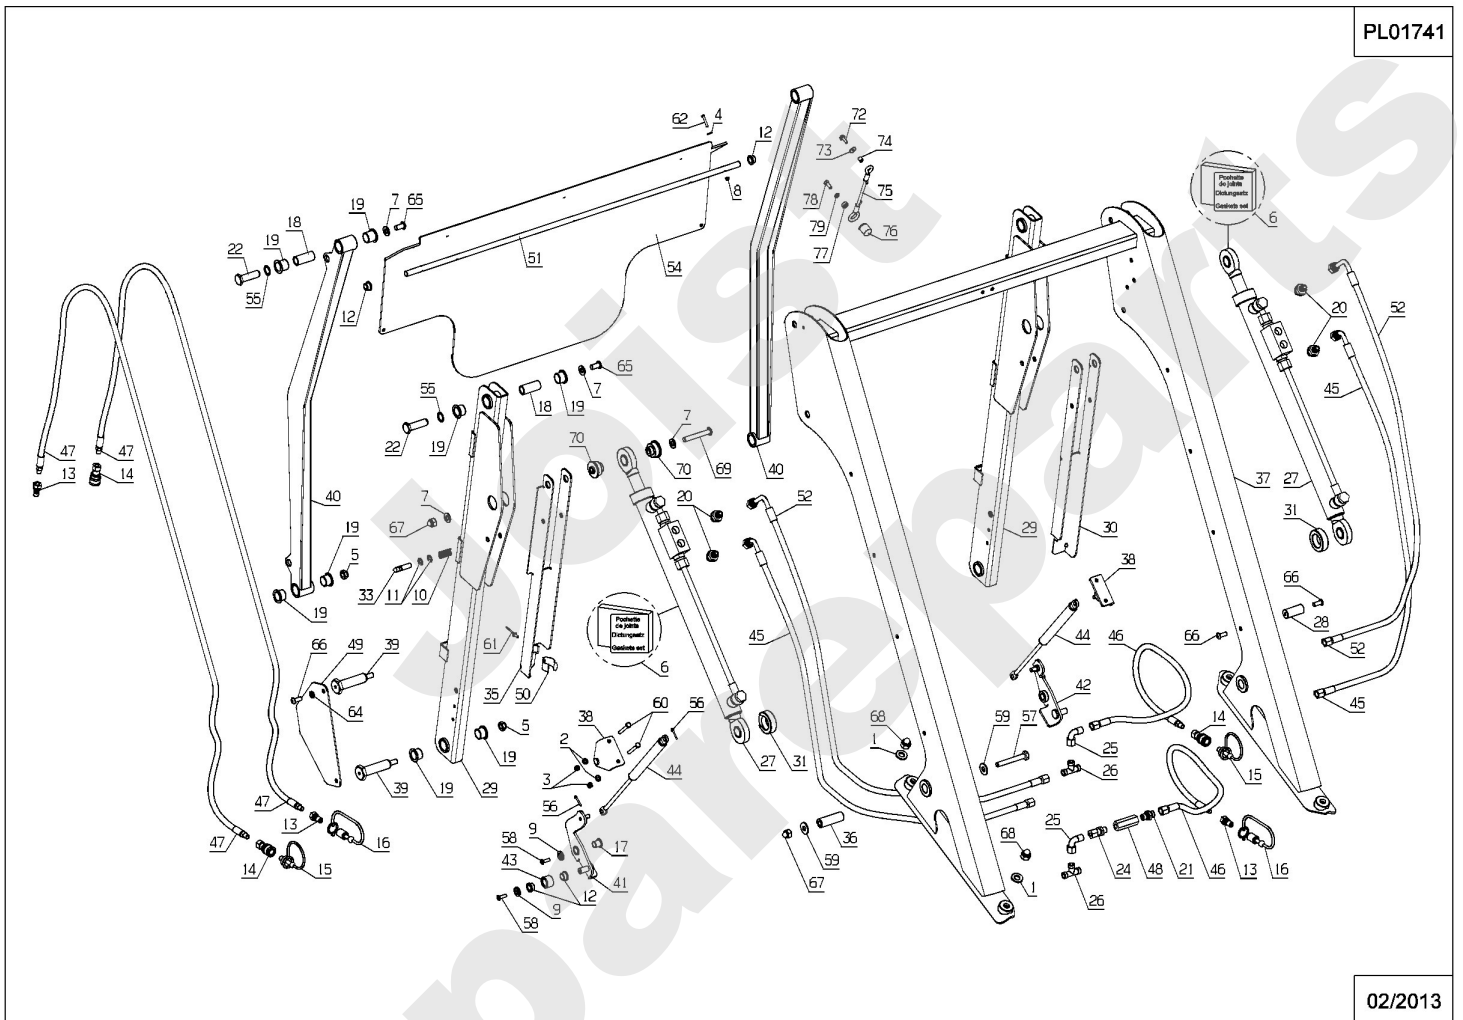

Meilenstein	Teil-Code	Bezeichnung	Menge
1	1560	SCHEIBE 13X25X3	1
2	7335	SCHEIBE A 8,4	1
3	5232	-> 71201	1
4	7094	BEILAGSCHEIBE B 4,3	1
5	9017	MUTTER HM10 DI	1
6	31194	DICHTUNGSSATZ	1
7	21036	BEILAGSCHEIBE 10.5	1
8	21525	STOPMUTTER HM4	1
9	24132	RADACHSE SCHEIBE	1
10	24647	FEDER	1
11	24684	SICHERUNGSRING 8 DI	1
12	25564	LAGERBUCHSE 12 X 16	1
13	27116	KOPPLER 1/8	1
14	27122	KOPPLER 1/8	1
15	27125	KOPPLER STOPFER	1
16	27126	KOPPLER KAPPE	1
17	28555	BÜCHSE 12/14/15	1
18	29350	BÜCHSE KORBTAGSÄUL	1
19	29427	BÜCHSE 20/23/21	1
20	29456	ADAPTER AJM	1
21	29462	ADAPTER UMA	1
22	29770	TRÄGERARM BOLZEN	1
24	30054	ZWISCHENST.GM1/4"F8	1
25	30108	KUPPELSTÜCK 8L 90°	1
26	30109	KUPPELSTÜCK T 8L	1
27	31191	HYD.ZYLINDER	1
28	31219	ACHSE HOCHTENTLER.	1
29	31222	UNTERER ENTLEER.ARM	1
30	31248	LINKER BLOCKIERARM	1
31	31282	ZYLINDER STOP	1
33	31291	BLOCKIER.ARM ACHSE	1
35	31247	PLATTE	1
36	31504	ZYLIND.BEFEST.RING	1