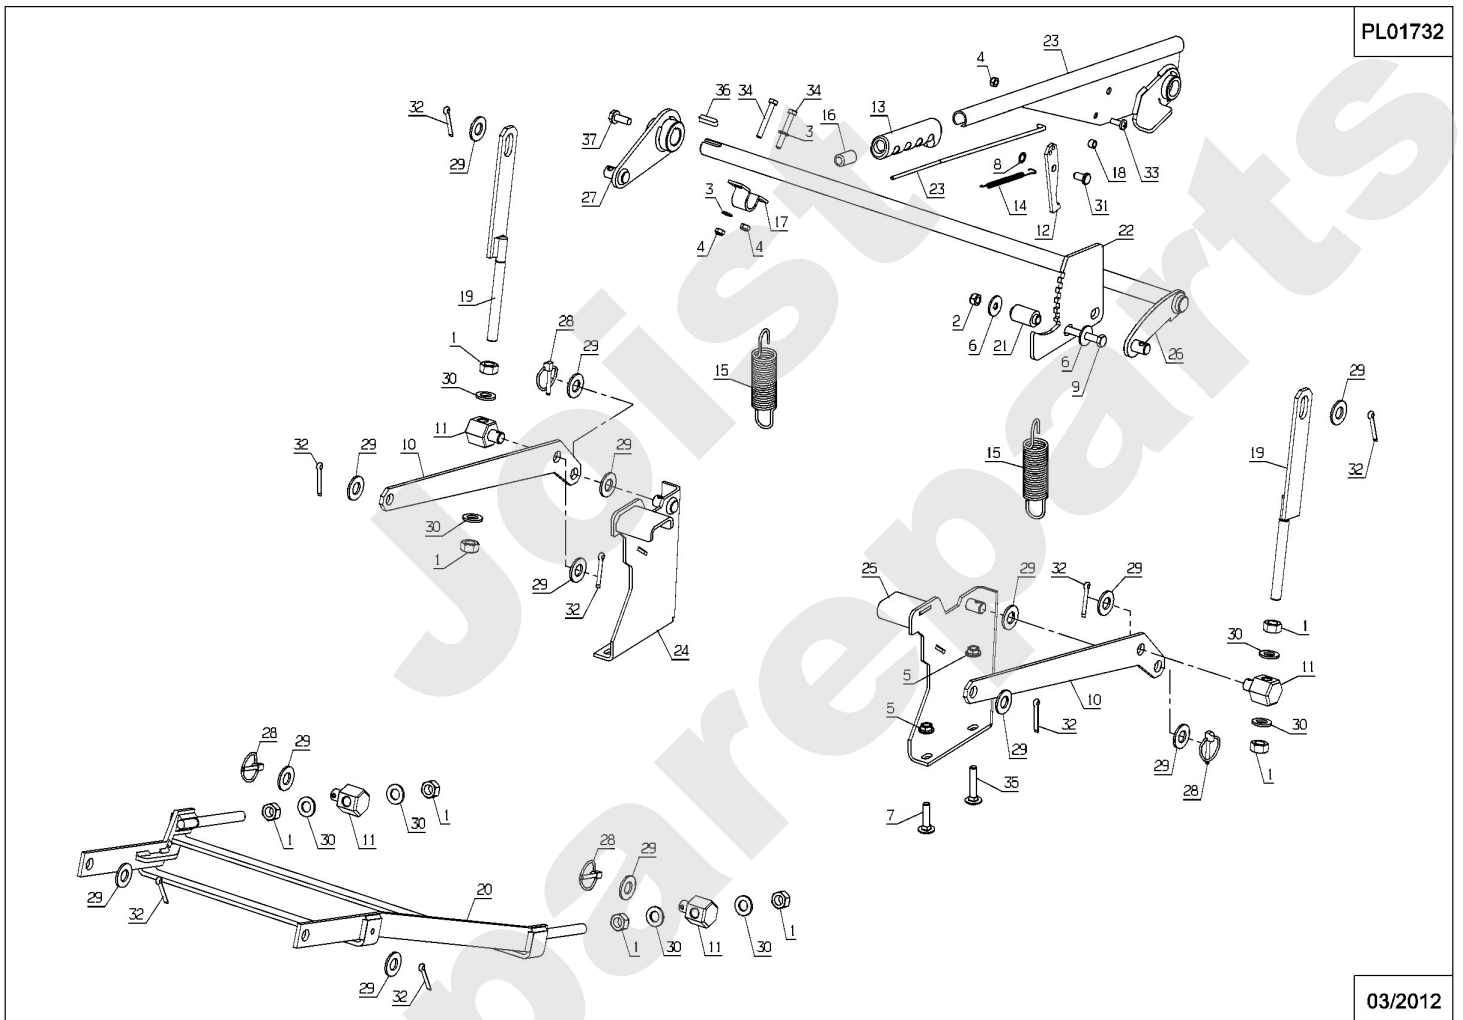

Meilenstein	Teil-Code	Bezeichnung	Menge
1	1541	MUTTER HM12 DIN 934	1
2	2021	-> 71205	1
3	2235	SCHEIBE A 6.4	1
4	5232	-> 71201	1
5	27507	-> 71205	1
6	7035	BEILAGSCHEIBE B8,4	1
7	71118	SCHRAUBE M8X35	1
8	7377	BOLZENCLIP	1
9	21687	SECHSKANTSCHRAUBE H	1
10	25403	KIPPEBEL	1
11	25406	EINTELLBOLZEN	1
12	25419	ZEIGERFINGER	1
13	25421	HANDGRIF	1
14	25422	HAKENFEDER	1
15	25426	KOMPENSATIONSFEDER	1
16	25429	DRUCKKNOPF	1
17	25711	FUEHRUNGLAGER	1
18	25887	DISTANZHUELSE	1
19	26454	ZUGSTANGE	1
20	26455	VORDERE SCHWINGGABE	1
21	31087	RASTUNGS HÜLSE	1
22	31361	SCHNITTHÖHE RASTUNG	1
23	35160	STEUER STANGE	1
24	36572	R.SCHN.HÖ.ANSCHLAG	1
25	36573	L.SCHNI.HÖ.ANSCHLAG	1
26	37767	ACHSE	1
27	37768	RECHTER HEBEL	1
28	71005	FEDERSTECKER	1
29	71034	SCHEIBE M14 U NFE 2	1
30	71035	BEILAGSCHEIBE M12 U	1
31	71041	BOLZEN TYP A 8X16 D	1
32	71101	SPLINTE V 5 X 28 DI	1
33	71106	-> 37997	1