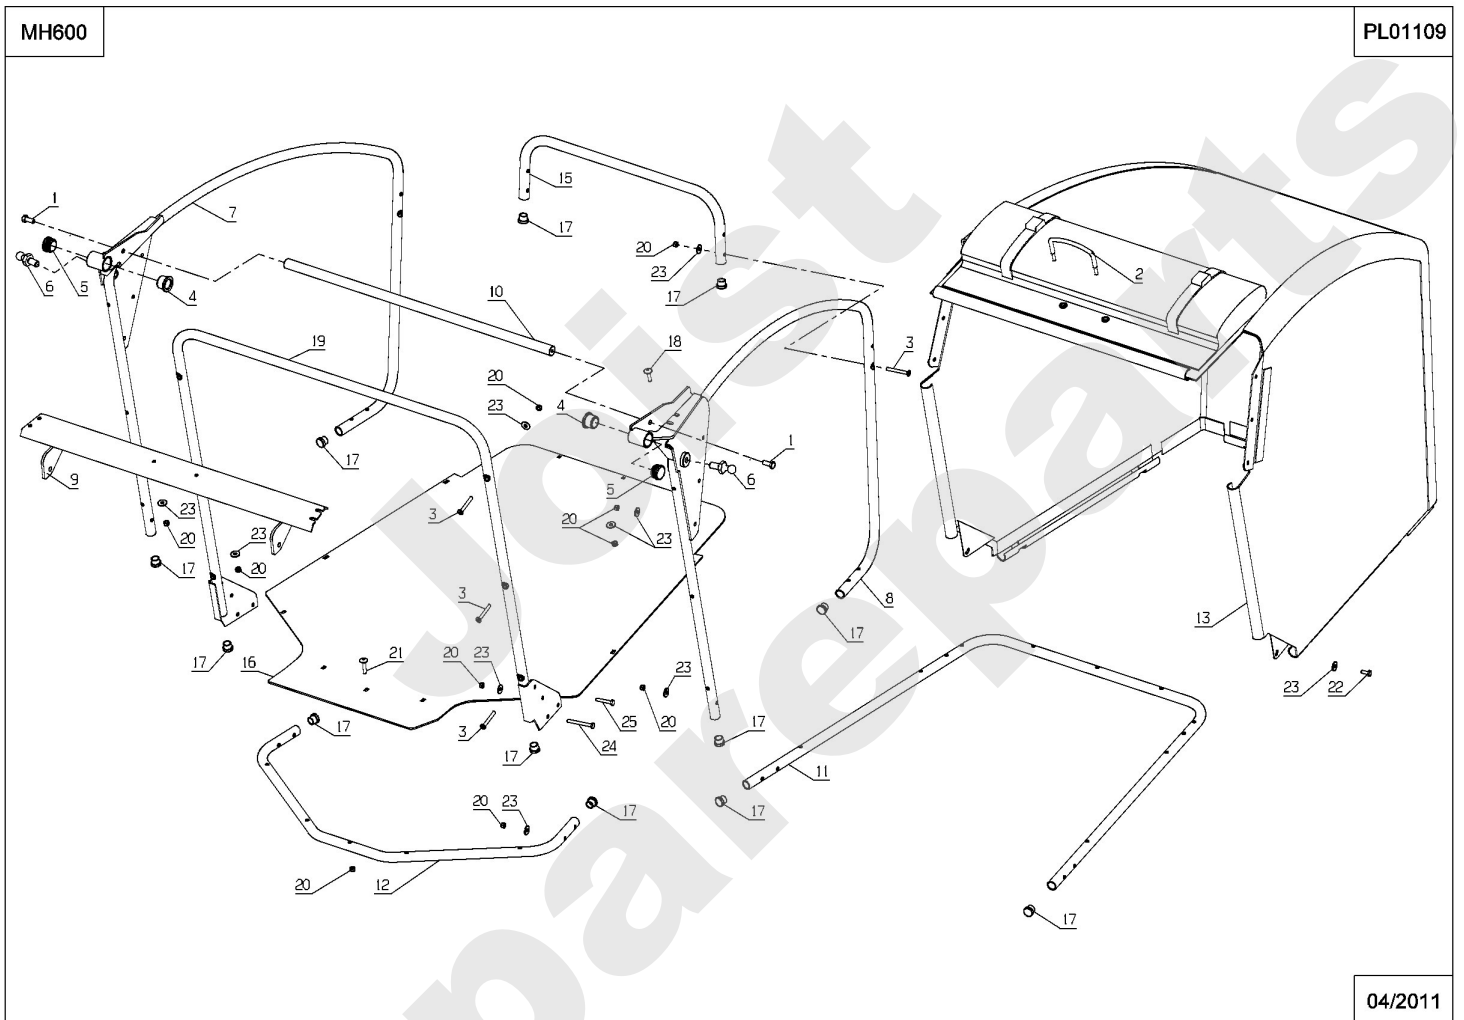

Meilenstein	Teil-Code	Bezeichnung	Menge
1	71413	SCHRAUBE HM 8-20	1
2	7369	GRIFF	1
3	20571	SCHRAUBE 6X50	1
4	25416	BUCHSE 26/20X20 PA6	1
5	29647	STOPFEN DIA.30	1
6	29929	EINSTECKMUFFE	1
7	31122	KORB RAHMEN RECHTS	1
8	31123	KORB RAHMEN LINKS	1
9	31124	HALTERUNG	1
10	31288	KORBVERSTÄRCKERUNG	1
11	31511	KORB ROHR	1
12	31513	HALTERUNG	1
13	31516	GRASFANGSACK	1
14	31551	VORDERER BÜGEL	1
15	31557	HINTERRAHMEN	1
16	31559	KORBBODEN	1
17	32071	ROHRSTOPFEN	1
18	71060	SCHRAUBE TRCC M6X25	1
19	31551	VORDERER BÜGEL	1
20	71073	-> 5232	1
21	71080	SCHRAUBE M6X30	1
22	71084	SCHRAUBE HM6X16	1
23	71096	BEILAGSCHEIBE B6,4	1
24	71302	SCHRAUBE H M6X55	1
25	71380	SCHRAUBE TH M6X35	1