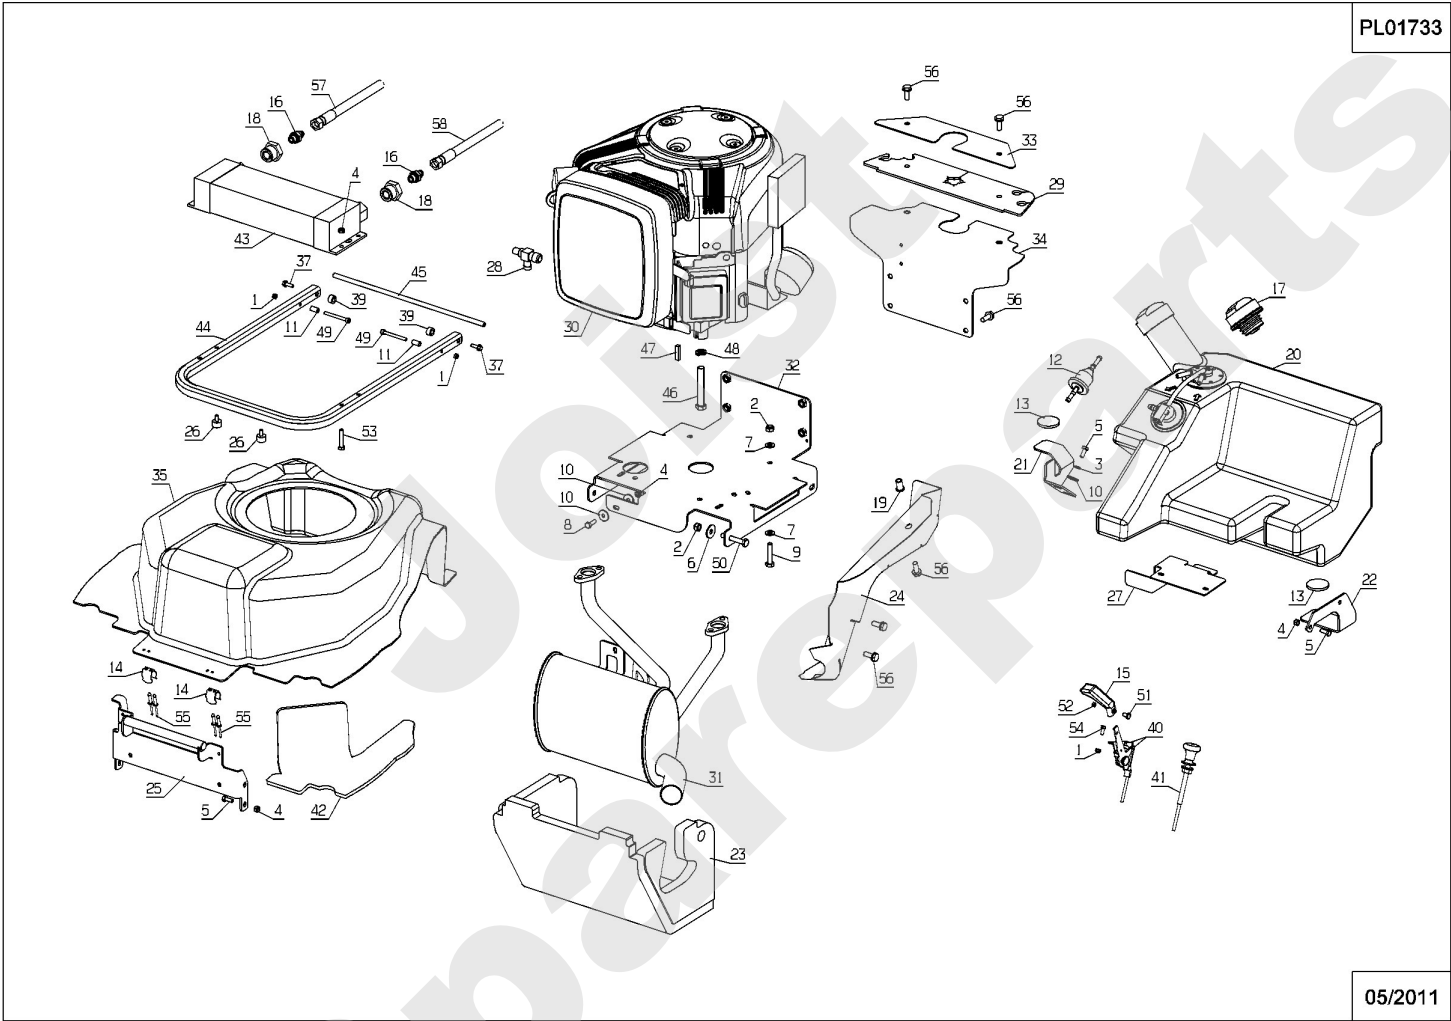

PL01733

05/2011

Meilenstein	Teil-Code	Bezeichnung	Menge
1	1607	-> 37561	1
2	2021	-> 71205	1
3	2233	-> 71049	1
4	5232	-> 71201	1
5	5334	-> 37997	1
6	7035	BEILAGSCHEIBE B8,4	1
7	7335	SCHEIBE A 8,4	1
8	20507	SECHSKANT.HM 6X20	1
9	21114	SCHRAUBE 8X40	1
10	22029	BEILAGSCHEIBE B 6,5	1
11	24846	HÜLSE 15X8X5,2	1
12	25266	BENZIN FILTER	1
13	25879	FILZSCHEIBE	1
14	25886	KLEMME 17/20	1
15	28177	GASHEBEL	1
16	29723	ADAPTER AJM	1
17	29934	EINFULLVERSCHLUSS	1
18	30110	REDUZ.STÜ.G3/4 G1/4	1
19	30719	M8 EINSATZ	1
20	31100	KRAFTSTOFF TANK	1
21	31260	KRAFSTOFFTANK HALT.	1
22	31267	KRAFTSTOFFTANK HALT	1
23	31268	AUSPUFF ISOLIERUNG	1
24	31327	AUSPUFF VERKLEIDUNG	1
25	35226	BEFESTIGUNG	1
26	35328	GUMMI ANSCHLAG	1
27	35404	DIESEL TANK HALTERG	1
28	36643	HAHNE B&S	1
29	36825	SCHUTZ	1
30	37374	MOTOR	1
31	37375	AUSPUFF VANGUARD	1
32	37456	MOTOR HALTERUNG	1
33	37635	PLATTE	1