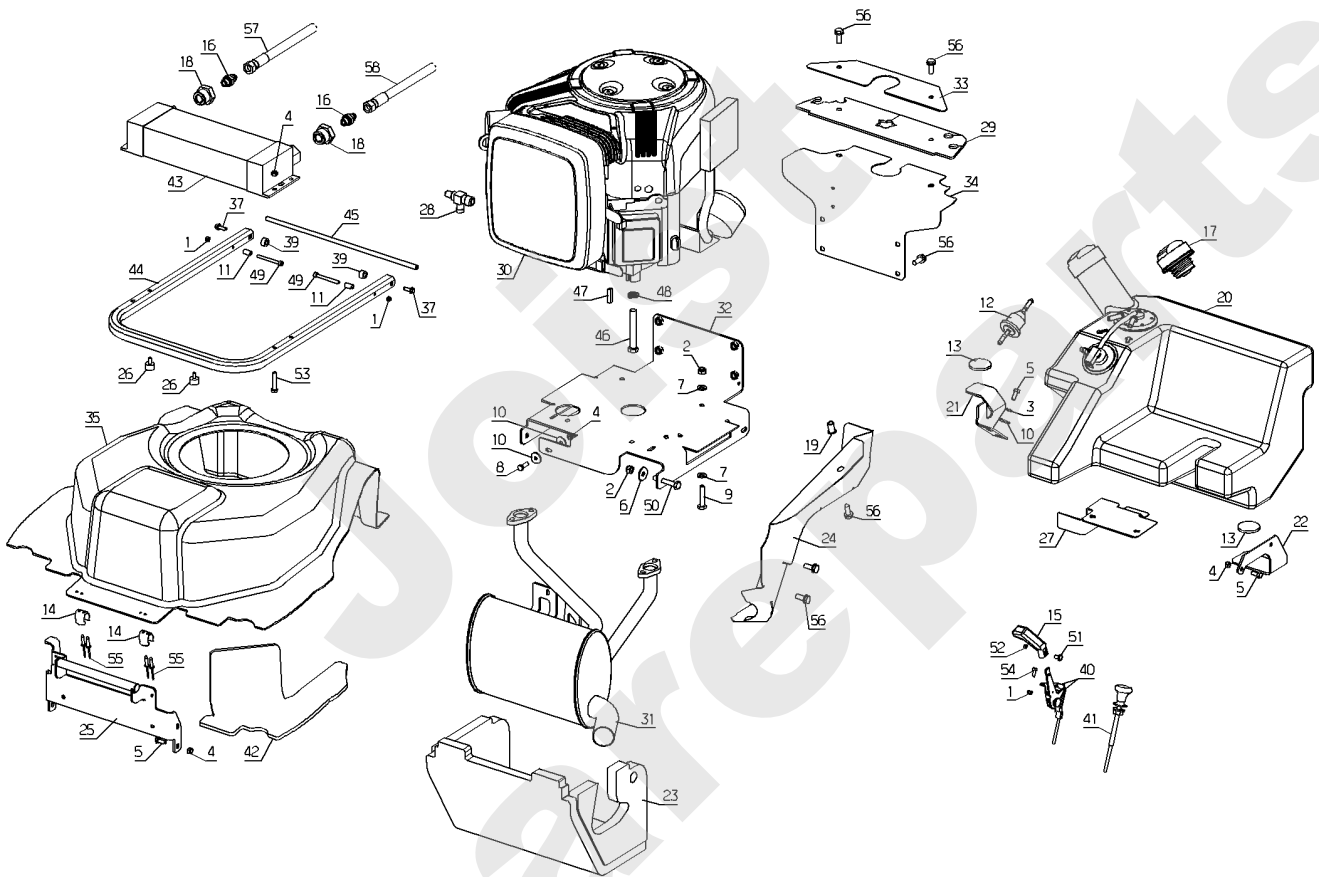

PL01733

05/2011

Meilenstein	Teil-Code	Bezeichnung	Menge
1	1607	-> 37561	1
2	2021	-> 71205	1
3	2233	-> 71049	1
4	5232	-> 71201	1
5	5334	-> 37997	1
6	7035	BEILAGSCHEIBE B8,4	1
7	7335	SCHEIBE A 8,4	1
8	20507	SECHSKANT.HM 6X20	1
9	21114	SCHRAUBE 8X40	1
10	22029	BEILAGSCHEIBE B 6,5	1
11	24846	HÜLSE 15X8X5,2	1
12	25266	BENZIN FILTER	1
13	25879	FILZSCHEIBE	1
14	25886	KLEMME 17/20	1
15	28177	GASHEBEL	1
16	29723	ADAPTER AJM	1
17	29934	EINFULLVERSCHLUSS	1
18	30110	REDUZ.STÜ.G3/4 G1/4	1
19	30719	M8 EINSATZ	1
20	31100	KRAFTSTOFF TANK	1
21	31260	KRAFSTOFFTANK HALT.	1
22	31267	KRAFTSTOFFTANK HALT	1
23	31268	AUSPUFF ISOLIERUNG	1
24	31327	AUSPUFF VERKLEIDUNG	1
25	35226	BEFESTIGUNG	1
26	35328	GUMMI ANSCHLAG	1
27	35404	DIESEL TANK HALTERG	1
28	36643	HAHNE B&S	1
29	36825	SCHUTZ	1
30	37374	MOTOR	1
31	37375	AUSPUFF VANGUARD	1
32	37456	MOTOR HALTERUNG	1
33	37635	PLATTE	1