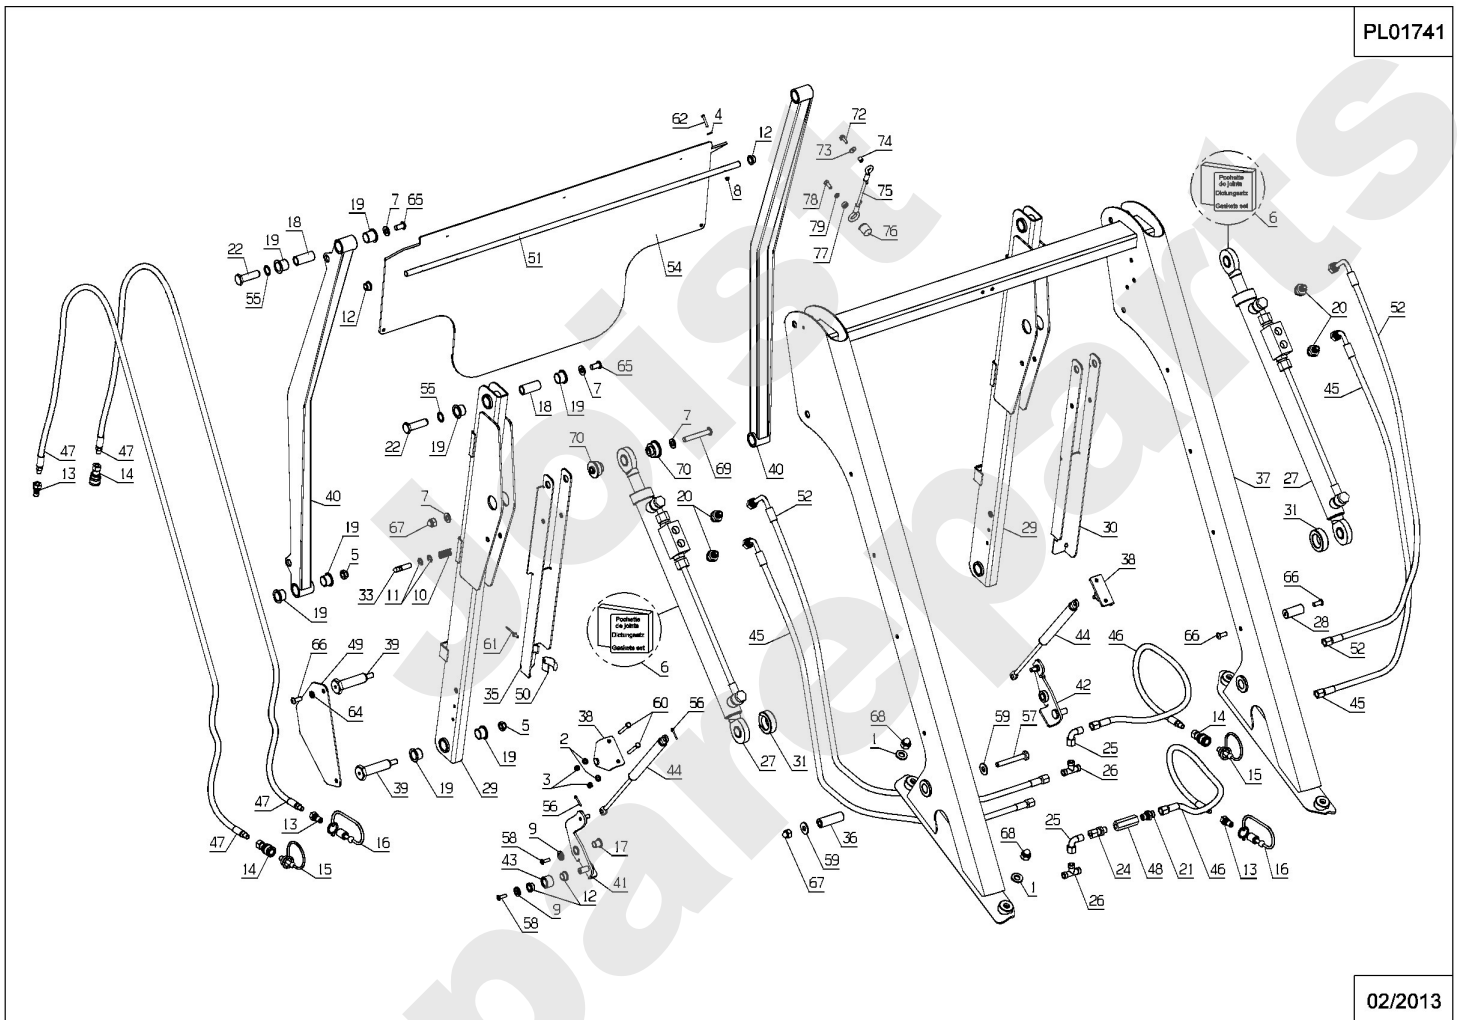

Meilenstein	Teil-Code	Bezeichnung	Menge
34	71041	BOLZEN TYP A 8X16 D	1
35	71106	-> 37997	1
36	71157	MUTTER	1
37	71248	KERBSTIFT 5X26	1

Joist
Spareparts

MH600

PL01109

04/2011

Meilenstein	Teil-Code	Bezeichnung	Menge
1	71413	SCHRAUBE HM 8-20	1
2	7369	GRIFF	1
3	20571	SCHRAUBE 6X50	1
4	25416	BUCHSE 26/20X20 PA6	1
5	29647	STOPFEN DIA.30	1
6	29929	EINSTECKMUFFE	1
7	31122	KORB RAHMEN RECHTS	1
8	31123	KORB RAHMEN LINKS	1
9	31124	HALTERUNG	1
10	31288	KORBVERSTÄRCKERUNG	1
11	31511	KORB ROHR	1
12	31513	HALTERUNG	1
13	31516	GRASFANGSACK	1
15	31557	HINTERRAHMEN	1
16	31559	KORBODEN	1
17	32071	ROHRSTOPFEN	1
18	71060	SCHRAUBE TRCC M6X25	1
19	31551	VORDERER BÜGEL	1
20	71073	-> 5232	1
21	71080	SCHRAUBE M6X30	1
22	71084	SCHRAUBE HM6X16	1
23	71096	BEILAGSCHEIBE B6,4	1
24	71302	SCHRAUBE H M6X55	1
25	71380	SCHRAUBE TH M6X35	1

Meilenstein	Teil-Code	Bezeichnung	Menge
37	31510	HOCHENTLEER.TRÄGER	1
38	31533	GAZ ZYLINDER PLATTE	1
39	31541	KORB ARM ACHSE	1
40	31546	OBERER ENTLEE.ARM	1
41	31552	BODENPLEUELSTANGE R	1
42	31553	BODENPLEUELSTANGE L	1
43	31571	LAUFROLLE	1
44	31588	GAS ZYLINDER	1
45	31608	SCHLAUCH	1
46	31616	SCHLAUCH	1
47	31627	SCHLAUCH	1
48	31633	DRUCKBEGRENZER	1
49	31666	SCHLAUCH SCHUTZ	1
50	35064	KLAMMER 26-30	1
51	35192	LAPPEN ACHSE	1
52	35208	SCHLAUCH	1
54	35487	LAPPEN	1
55	71016	SCHEIBE 16X22X1	1
56	71018	SPLINTE V 3,2 X 18	1
57	71032	SECHSKANTSCHRAUBE H	1
58	71108	KREUTZSCHLITZSENKSC	1
59	71238	BEILAGSCHEIBE A10,2	1
60	71239	SECHSKANTSC.HM6X45	1
61	71241	NIETE 4,8X10,5	1
62	71283	SCHRAUBE M4-25,4.6	1
64	71343	FEDERSCHEIBE A8	1
65	71354	SCHRAUBE BHC M10X20	1
66	71373	SCHRAUBE M8X20	1
67	71374	HUTMUTTER M10	1
68	71375	HUTMUTTER M12	1
69	35834	SCHRAUBE HCM10-70.8	1
70	35835	HÜLSE	1
72	37996	SCHRAUBE HM5-16 8.8	1