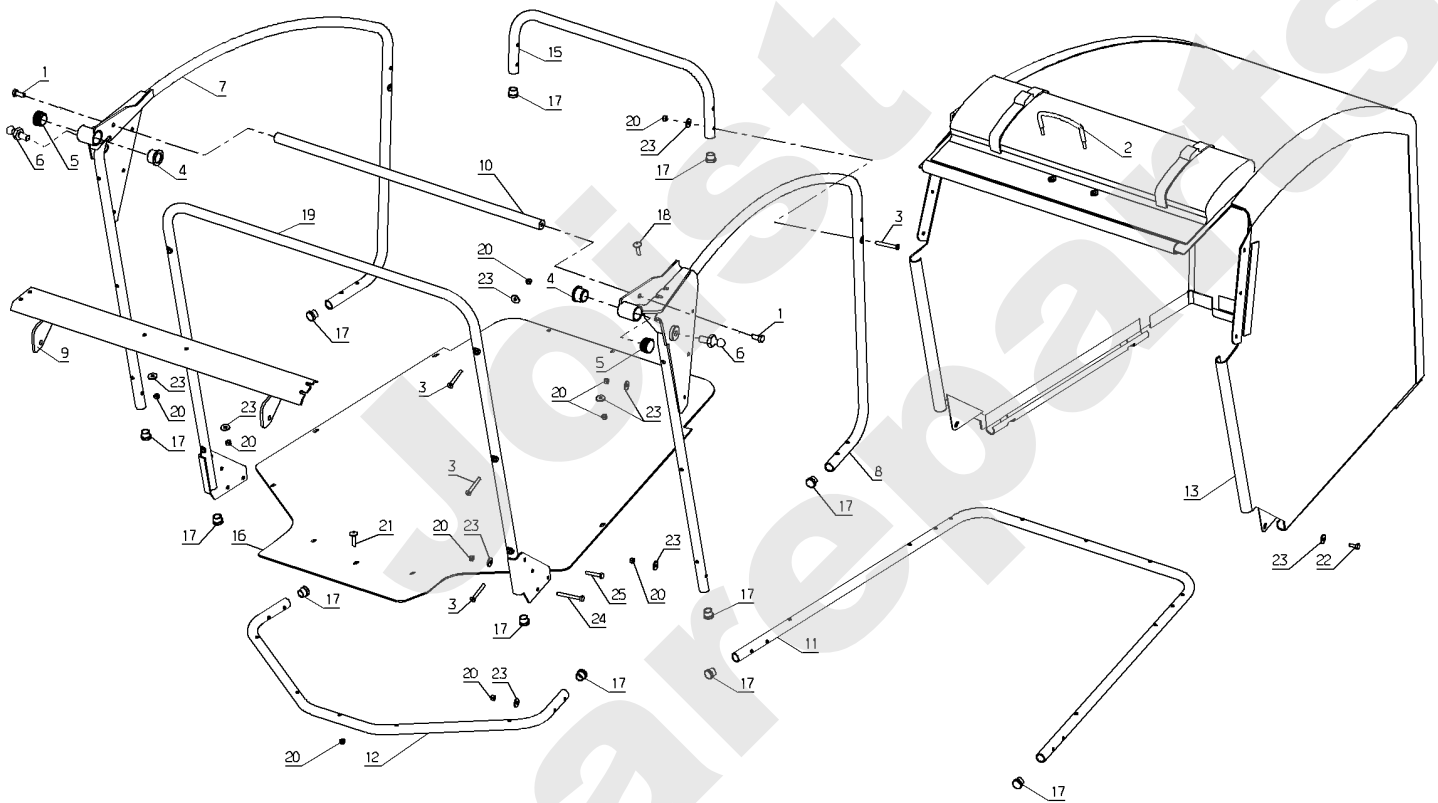

Meilenstein	Teil-Code	Bezeichnung	Menge
34	71041	BOLZEN TYP A 8X16 D	1
35	71106	-> 37997	1
36	71157	MUTTER	1
37	71248	KERBSTIFT 5X26	1

Joist
Spareparts

MH600

PL01109

04/2011

Meilenstein	Teil-Code	Bezeichnung	Menge
1	71413	SCHRAUBE HM 8-20	1
2	7369	GRIFF	1
3	20571	SCHRAUBE 6X50	1
4	25416	BUCHSE 26/20X20 PA6	1
5	29647	STOPFEN DIA.30	1
6	29929	EINSTECKMUFFE	1
7	31122	KORB RAHMEN RECHTS	1
8	31123	KORB RAHMEN LINKS	1
9	31124	HALTERUNG	1
10	31288	KORBVERSTÄRCKERUNG	1
11	31511	KORB ROHR	1
12	31513	HALTERUNG	1
13	31516	GRASFANGSACK	1
15	31557	HINTERRAHMEN	1
16	31559	KORBODEN	1
17	32071	ROHRSTOPFEN	1
18	71060	SCHRAUBE TRCC M6X25	1
19	31551	VORDERER BÜGEL	1
20	71073	-> 5232	1
21	71080	SCHRAUBE M6X30	1
22	71084	SCHRAUBE HM6X16	1
23	71096	BEILAGSCHEIBE B6,4	1
24	71302	SCHRAUBE H M6X55	1
25	71380	SCHRAUBE TH M6X35	1