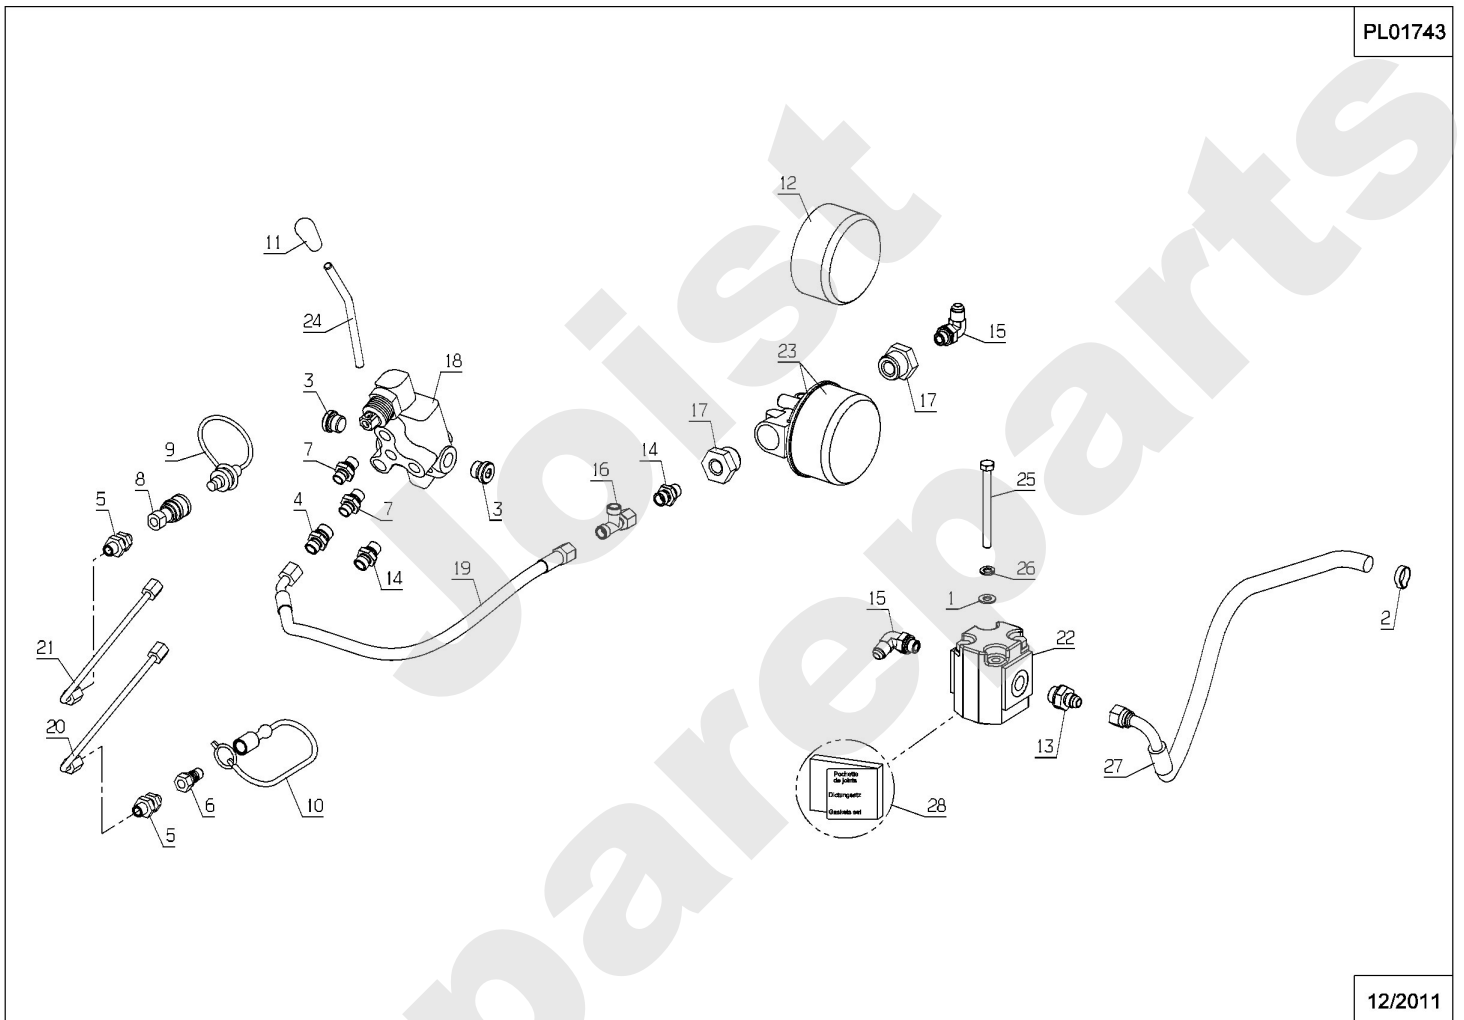

Meilenstein	Teil-Code	Bezeichnung	Menge
1	7335	SCHEIBE A 8,4	1
2	25694	SCHLAUCHBINDER	1
3	27021	VERTEILERKAPPE 3/8"	1
4	27097	VERBINDUNG	1
5	27115	-> 52222 + 52223	1
6	27116	KOPPLER 1/8	1
7	27120	VERBINDUNG 1/4	1
8	27122	KOPPLER 1/8	1
9	27125	KOPPLER STOPFER	1
10	27126	KOPPLER KAPPE	1
11	27131	VERTEILERHEBELKNOPF	1
12	29408	FILTER	1
13	29456	ADAPTER AJM	1
14	29462	ADAPTER UMA	1
15	29464	ADAPTER CJM	1
16	29471	TELAR ADAPTER	1
17	30110	REDUZ.STÜ.G3/4 G1/4	1
18	30680	VERTEILER MB20/1	1
19	31612	SCHLAUCH	1
20	31613	ROHR	1
21	31614	ROHR	1
22	31639	-> 52740 + 71124	1
23	31655	RÜCKLAUFFILTER	1
24	35175	BEDIENUNGSHEBEL	1
25	71199	SECHSKANTSCH.HM8X90	1
26	71343	FEDERSCHEIBE A8	1
27	31601	SCHLAUCH	1
28	34628	DICHTUNGSSATZ	1