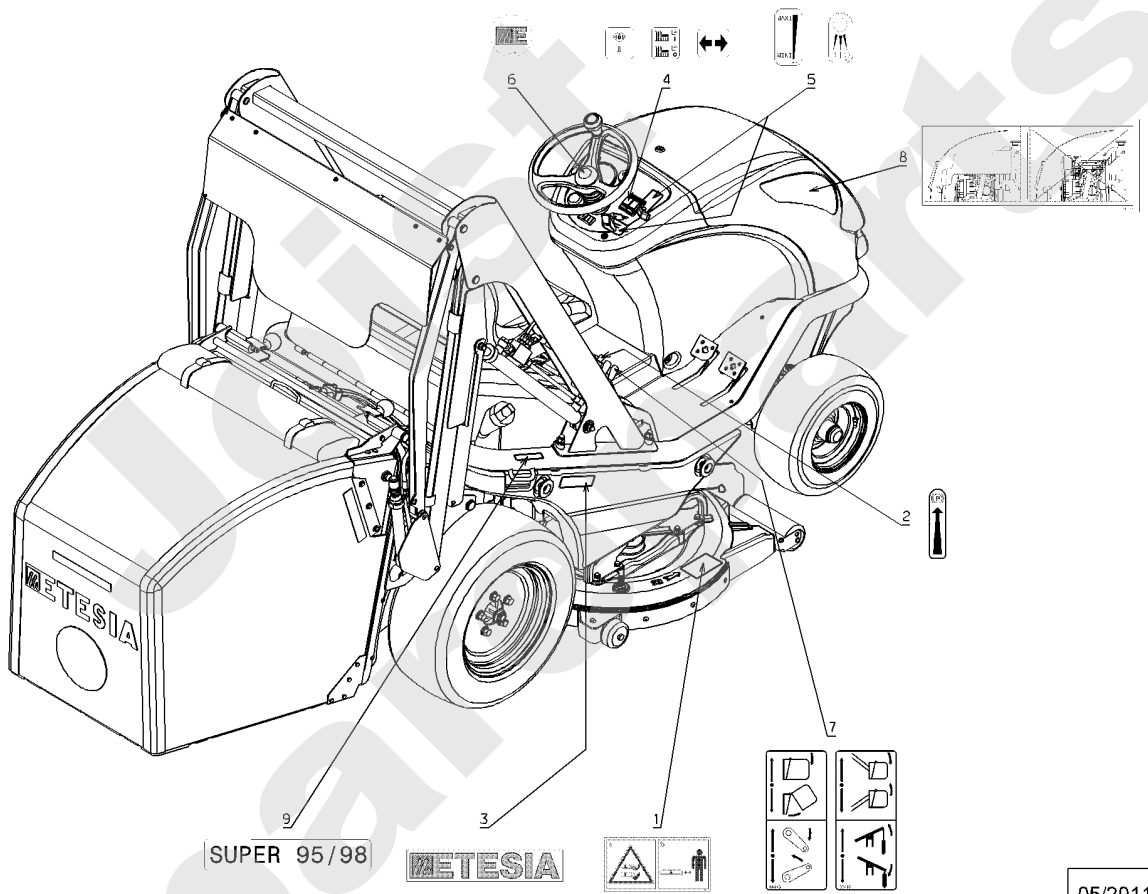

PL01745

05/2011

Meilenstein	Teil-Code	Bezeichnung	Menge
1	13062	AUFKLEBER MÄHWERK	1
2	13074	AUFKLEBER PARKBREMS	1
3	13086	AUFKLEBER ETESIA	1
4	13128	AUFKL.PIKTOG.	1
5	13232	GASZUG AUFKLEBER	1
6	25330	LENKRADKAPSEL-ETESI	1
7	35445	VERTEILER AUKLEBEB.	1
8	36195	AUFKLEBER	1
9	39372	AUFKLERBER	1
10	37337	AUFKLEBER RECHTS	1

Joist
Spareparts