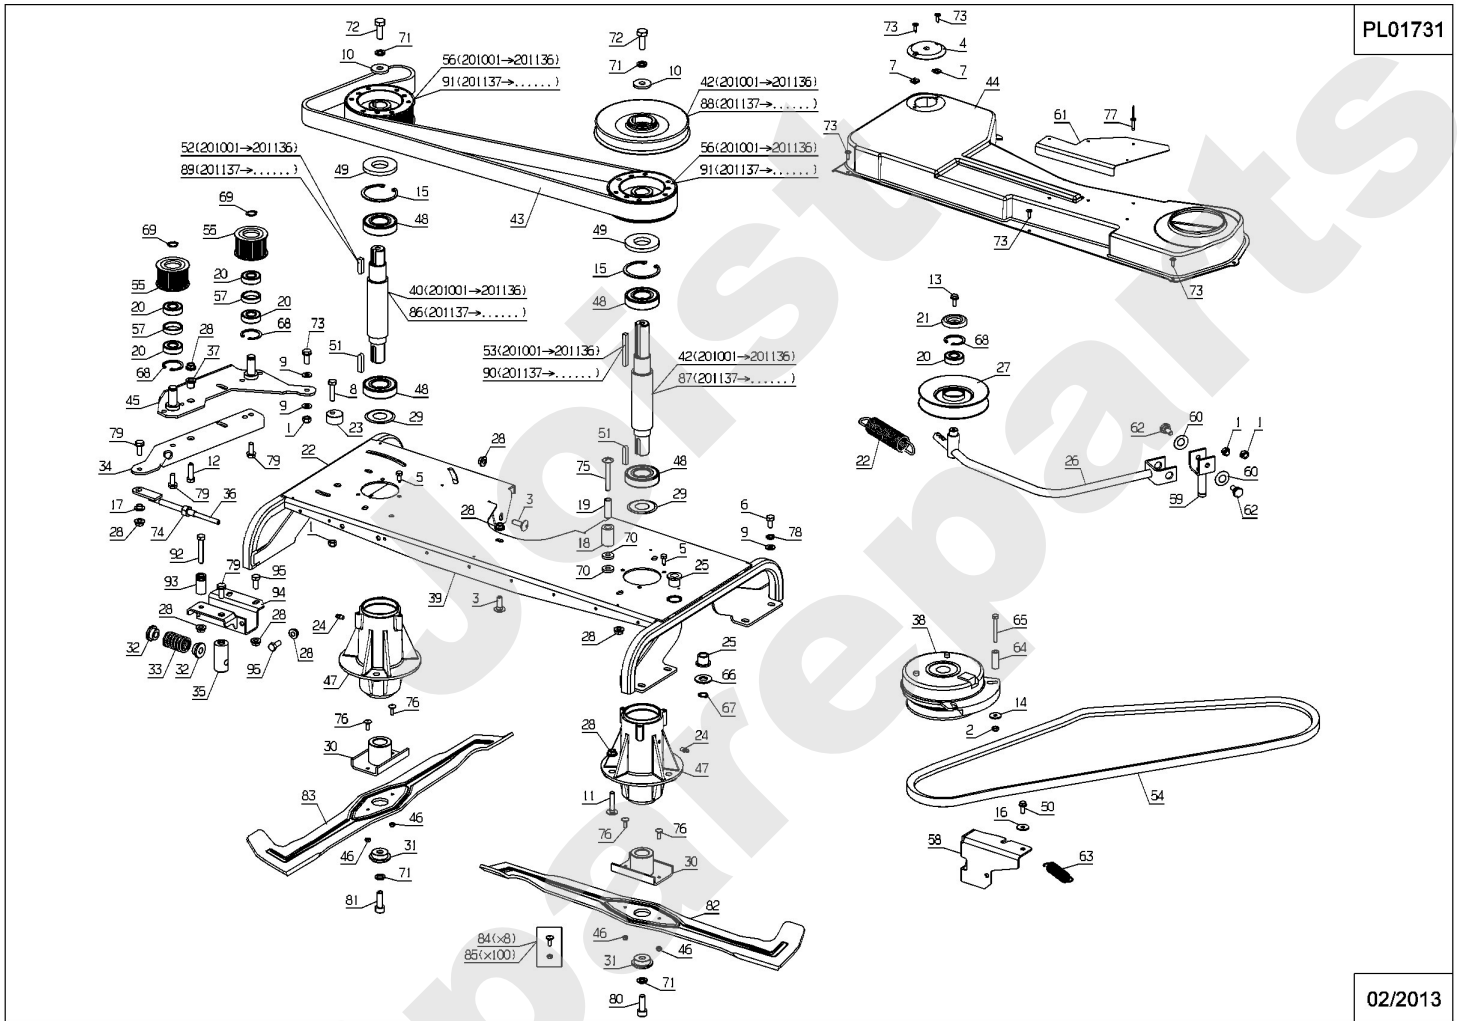

Meilenstein	Teil-Code	Bezeichnung	Menge
1	9071	SCHRAUBE M8X20	1
2	5041	SCHRAUBE M8X30	1
3	6169	SECHSKANTSCH.HM8X16	1
4	7038	SECHSKANTSCHRAUBE H	1
5	7335	SCHEIBE A 8,4	1
6	7341	SCHEIBE 10,3X49X5	1
7	9009	SCHEIBE .11X32X4	1
8	9017	MUTTER HM10 DI	1
9	25006	ACHSE	1
10	25014	ABSTANDHUELSE	1
11	25015	VORDERE ROLLE	1
12	25017	HINTERE ROLLE	1
13	39084	SCHLAUCH KOPPER1/2"	1
14	25432	AUFHÄNGUNG	1
16	35085	SEITLICHEBÜRSTE	1
17	35781	HAUBE	1
18	35782	MÄHWERK SCHUTZ KIT	1
19	35788	MÄHWERKEINSATZ L.	1
20	35789	MÄHWERKEINSATZ R.	1
21	35888	R.ROLLE HALTERUNG	1
22	35889	L.ROLLE HALTERUNG	1
23	35892	VORDERE STREBE	1
24	37432	MÄHW.AUSGANSBLECH	1
25	37434	-> 52510	1
26	71032	SECHSKANTSCHRAUBE H	1
27	71119	-> 71114	1
28	71343	FEDERSCHEIBE A8	1
29	71361	SCHRAUB.RL X M6X16	1
30	28762	DICHTUNG 10,77X2,6	1
31	39882	RECHTE VERB.PLATTE	1
32	39883	LINKE VERBIN.PLATTE	1
34	39907	MÄHWERK SCHUTZ	1

Meilenstein	Teil-Code	Bezeichnung	Menge
35	31205	SPANNER KLOTZ	1
36	31215	SPANNERSTANGE	1
37	35176	BÜCHSE	1
38	35576	MESSERKUPPLG TG105	1
39	35855	ANTRIEBSPLATTE	1
40	35867	MESSERWELLE RECHTS	1
41	35868	MESSERWELLE LINKS	1
42	35877	SCHEIBE	1
43	35882	ZAHNRIEMEN	1
44	35885	RIEMEN VERKLEIDUNG	1
45	36012	SPANNER	1
46	37561	MUTTER M5,10	1
47	37860	WELLENLAGER	1
48	37880	KUGELLAGER 6206	1
49	37881	ÖLDICHTRING	1
50	37997	SCHRAUBE HM6-16 8.8	1
51	38031	KEIL C 8X7X35	1
52	38032	KEIL C 6X6X30	1
53	38033	KEIL C 6X6X65	1
54	38375	RIEMEN 1790 MM	1
55	38568	SCHEIBE 22 ZÄHNE	1
56	38569	SCHEIBE 48 ZÄHNE	1
57	38618	BÜCHSE 8,5MM	1
58	38801	-> 38800	1
59	39346	SPANNER GABEL	1
60	39348	BELLEVILLE SCHEIBE	1
61	39398	HAUBE PLATTE	1
62	39416	ACHSBOLZEN	1
63	39427	FEDER	1
64	42027	BÜCHSE 12X6,5X32,5	1
65	71023	SCHRAUBE 6X50	1
66	71034	SCHEIBE M14 U NFE 2	1
67	71036	SEEGERING 14X1 DIN	1