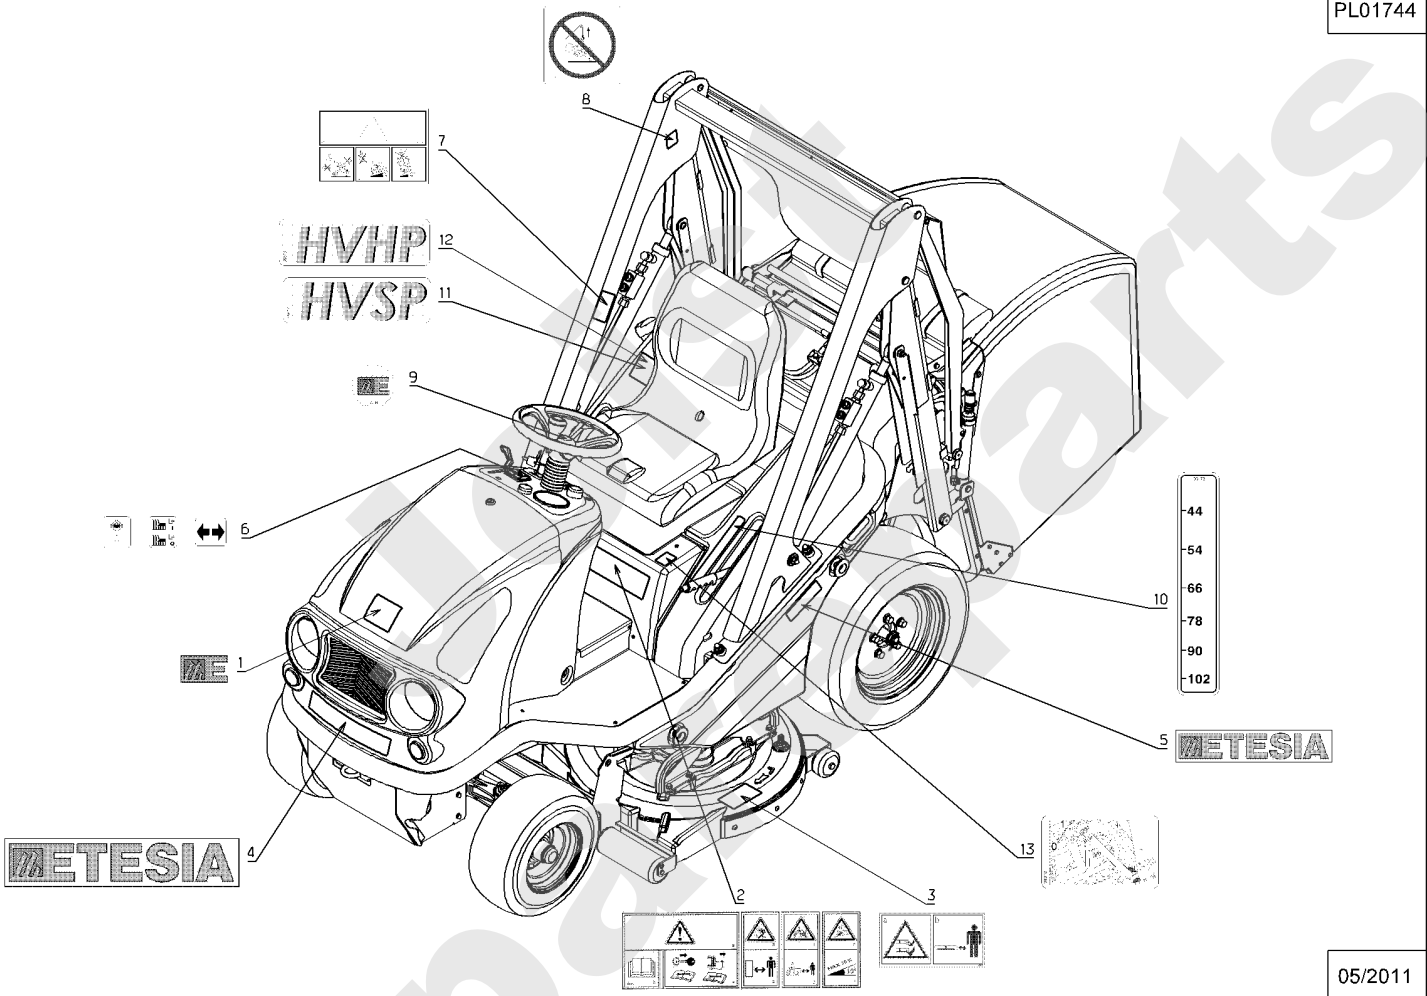

PL01744

05/2011

Meilenstein	Teil-Code	Bezeichnung	Menge
1	12047	SIEGLE ETESIA	1
2	13021	AUFKLEBER WARNUNG	1
3	13062	AUFKLEBER MÄHWERK	1
4	13085	AUFKLEBER ETESIA	1
5	13086	AUFKLEBER ETESIA	1
6	13128	AUFKL.PIKTOG.	1
7	13176	UMKIPPAUFKLEBER	1
8	13177	HOCHHEB.AUFKLEBER	1
9	25330	LENKRADKAPSEL-ETESI	1
10	35172	AUFKLEB.SCHNITTHÖHE	1
11	38642	AUFKLEBER HVSP	1
12	38643	AUFKLEBER HVHP	1
13	39349	AUFKLEBER BY PASS	1
14	39655	AUFKLEBER HVHPX	1
15	37338	AUFKLEBER	1
16	38038	AUFKLEBER 4X4	1