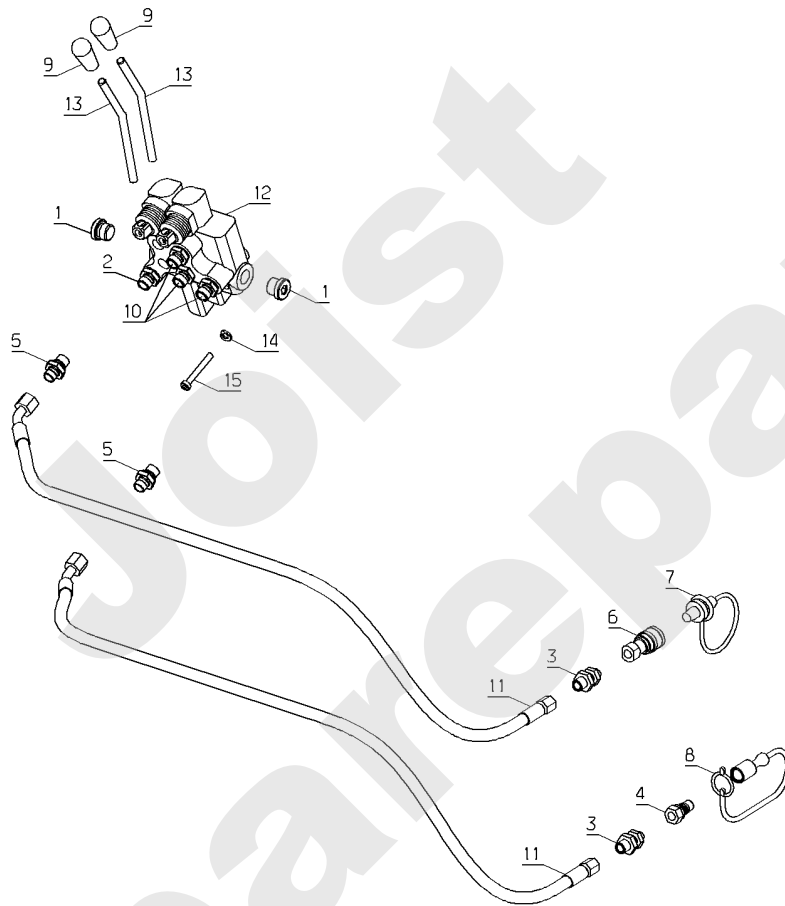

PL01742

04/2011

Meilenstein	Teil-Code	Bezeichnung	Menge
1	27021	VERTEILERKAPPE 3/8"	1
2	27097	VERBINDUNG	1
3	27115	-> 52222 + 52223	1
4	27116	KOPPLER 1/8	1
5	27120	VERBINDUNG 1/4	1
6	27122	KOPPLER 1/8	1
7	27125	KOPPLER STOPFER	1
8	27126	KOPPLER KAPPE	1
9	27131	VERTEILERHEBELKNOPF	1
10	29462	ADAPTER UMA	1
11	31606	SCHLAUCH	1
12	31636	VERTEILER BM20/2	1
13	35175	BEDIENUNGSHEBEL	1
14	71049	FEDERRING A6 DIN 12	1
15	71342	IMBUSSCHR.M6X45 8.8	1