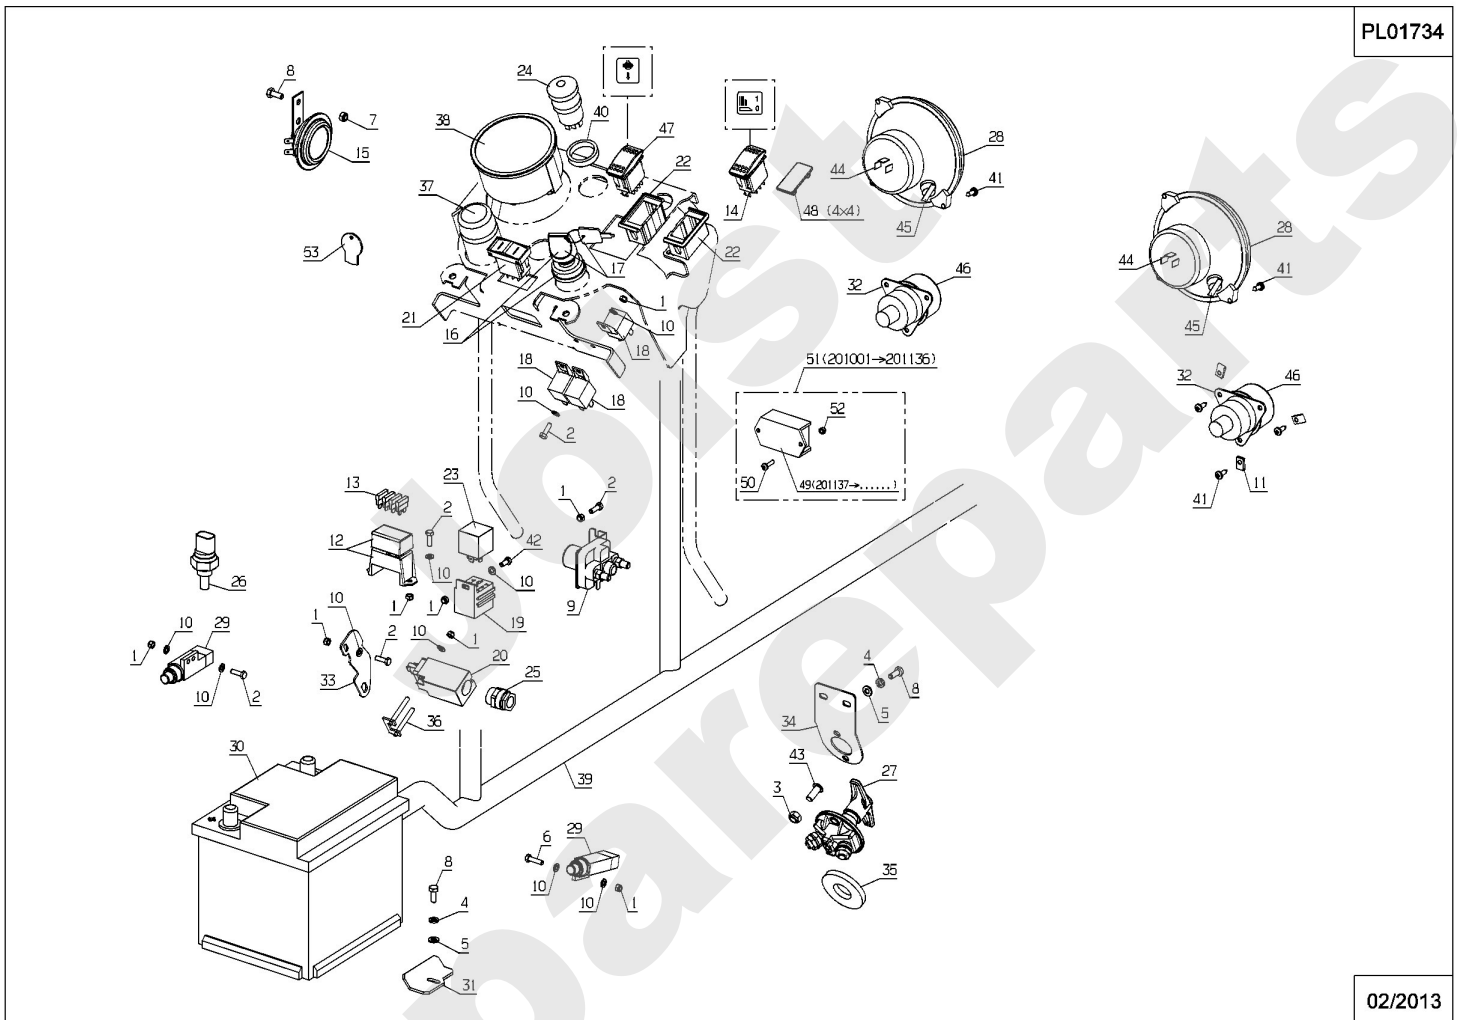

Meilenstein	Teil-Code	Bezeichnung	Menge
34	71239	SECHSKANTSC.HM6X45	1
35	20520	SCHRAUBE M8 X 45	1
36	71344	KEIL 6X6X25 C FORM	1
37	71413	SCHRAUBE HM 8-20	1

Joist
Spareparts

PL01733

05/2011

Meilenstein	Teil-Code	Bezeichnung	Menge
1	1607	-> 37561	1
2	2021	-> 71205	1
3	2233	-> 71049	1
4	5232	-> 71201	1
5	5334	-> 37997	1
6	7035	BEILAGSCHEIBE B8,4	1
7	7335	SCHEIBE A 8,4	1
8	20507	SECHSKANT.HM 6X20	1
9	21114	SCHRAUBE 8X40	1
10	22029	BEILAGSCHEIBE B 6,5	1
11	24846	HÜLSE 15X8X5,2	1
12	25266	BENZIN FILTER	1
13	25879	FILZSCHEIBE	1
14	25886	KLEMME 17/20	1
15	28177	GASHEBEL	1
16	29723	ADAPTER AJM	1
17	29934	EINFULLVERSCHLUSS	1
18	30110	REDUZ.STÜ.G3/4 G1/4	1
19	30719	M8 EINSATZ	1
20	31100	KRAFTSTOFF TANK	1
21	31260	KRAFSTOFFTANK HALT.	1
22	31267	KRAFTSTOFFTANK HALT	1
23	31268	AUSPUFF ISOLIERUNG	1
24	31327	AUSPUFF VERKLEIDUNG	1
25	35226	BEFESTIGUNG	1
26	35328	GUMMI ANSCHLAG	1
27	35404	DIESEL TANK HALTERG	1
28	36643	HAHNE B&S	1
29	36825	SCHUTZ	1
30	37374	MOTOR	1
31	37375	AUSPUFF VANGUARD	1
32	37456	MOTOR HALTERUNG	1
33	37635	PLATTE	1

Meilenstein	Teil-Code	Bezeichnung	Menge
34	37639	HINT.ISOLIER PLATTE	1
35	37720	ANSAUGSDECKEL	1
37	37996	SCHRAUBE HM5-16 8.8	1
39	38434	BÜCHSE	1
40	38757	DROSSELGESTÄNGE	1
41	38791	STARTERZUG	1
42	39390	ISOLIERUNG	1
43	39470	ÖL KÜHLER	1
44	39483	BÜGEL	1
45	39484	ACHSE DIA. 8/338	1
46	39555	SCHRAUBE 7/16" -3	1
47	71007	KEIL 6,35 X 6,35 X	1
48	71159	SCHEIBE	1
49	71167	SCHRAUBE CHC M5X50	1
50	71223	SCHRAUBE M8X50	1
51	71224	SCHRAUBE GASH.8-32"	1
52	71225	MUTTER GASH. 8-32"	1
53	71259	SECHSKANTSCHR.M6X35	1
54	71284	SCHRAUBE M5X12	1
55	71327	NIETE 4X21	1
56	71413	SCHRAUBE HM 8-20	1
57	39477	SCHLAUCH	1
58	39478	SCHLAUCH	1