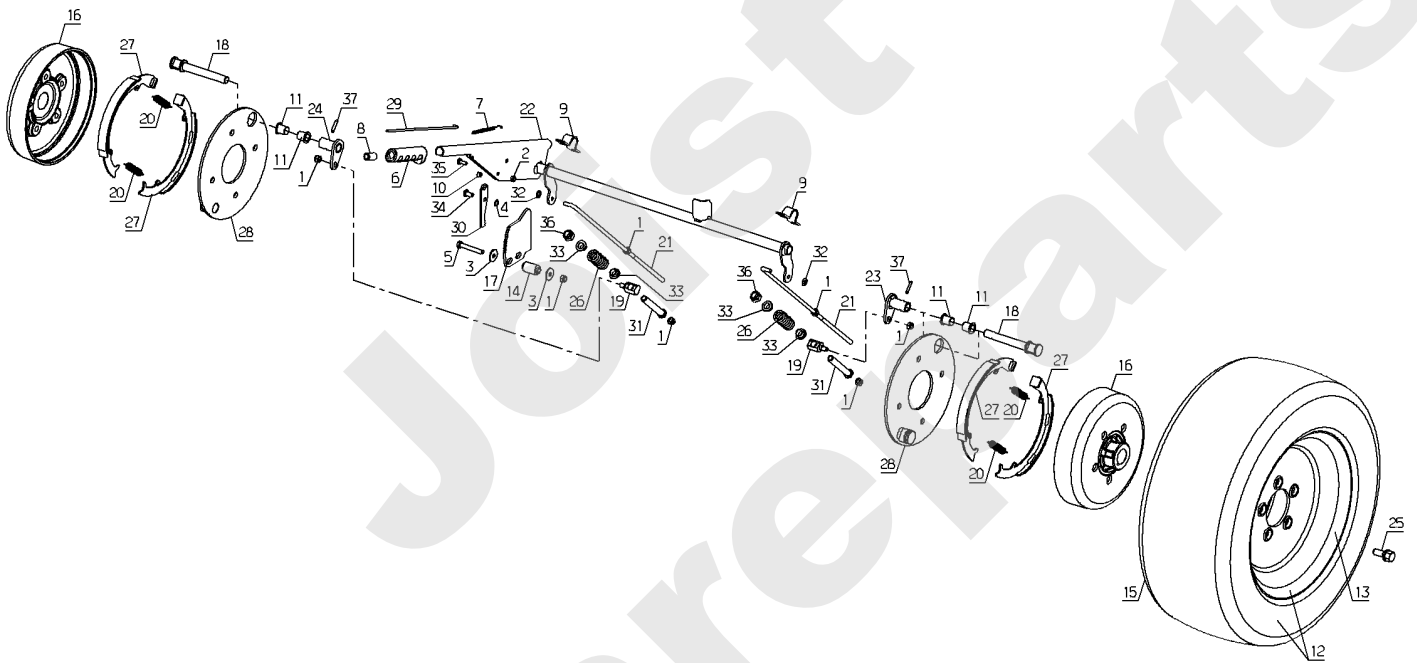

PL01740

04/2011

Meilenstein	Teil-Code	Bezeichnung	Menge
1	2021	-> 71205	1
2	5232	-> 71201	1
3	7035	BEILAGSCHEIBE B8,4	1
4	7377	BOLZENCLIP	1
5	21687	SECHSKANTSCHRAUBE H	1
6	25421	HANDGRIFF	1
7	25422	HAKENFEDER	1
8	25429	DRUCKKNOPF	1
9	25711	FUEHRUNGLAGER	1
10	25887	DISTANZHUELSE	1
11	28070	BÜCHSE 15/17/20	1
12	37606	HINTERRAD KPLT GRAU	1
13	37607	HINTERRADFELGE	1
14	31087	RASTUNGS HÜLSE	1
15	31280	HINTERREIFEN	1
16	31356	BREMSTROMMEL	1
17	31360	BREMSRASTUNG	1
18	31362	BREMSACHSE	1
19	31364	STÄNDER	1
20	31368	FEDER	1
21	31369	BREMSSTANGE	1
22	31372	BREMSHEBEL	1
23	31377	BREMSSCHWINGARM L.	1
24	31378	BREMSSCHWINGARM R.	1
25	32152	RADBEFEST.SCHRAUBE	1
26	35111	-> 35110	1
27	35136	BREMSBACKE	1
28	35181	BREMSDECKEL	1
29	35207	STEUERPLEUELSTANGE	1
30	35266	ZEIGER FINGER	1
31	35268	FÜHRUNG	1
32	35285	BOLZENCLIP 7	1
33	35522	BÜCHSE	1