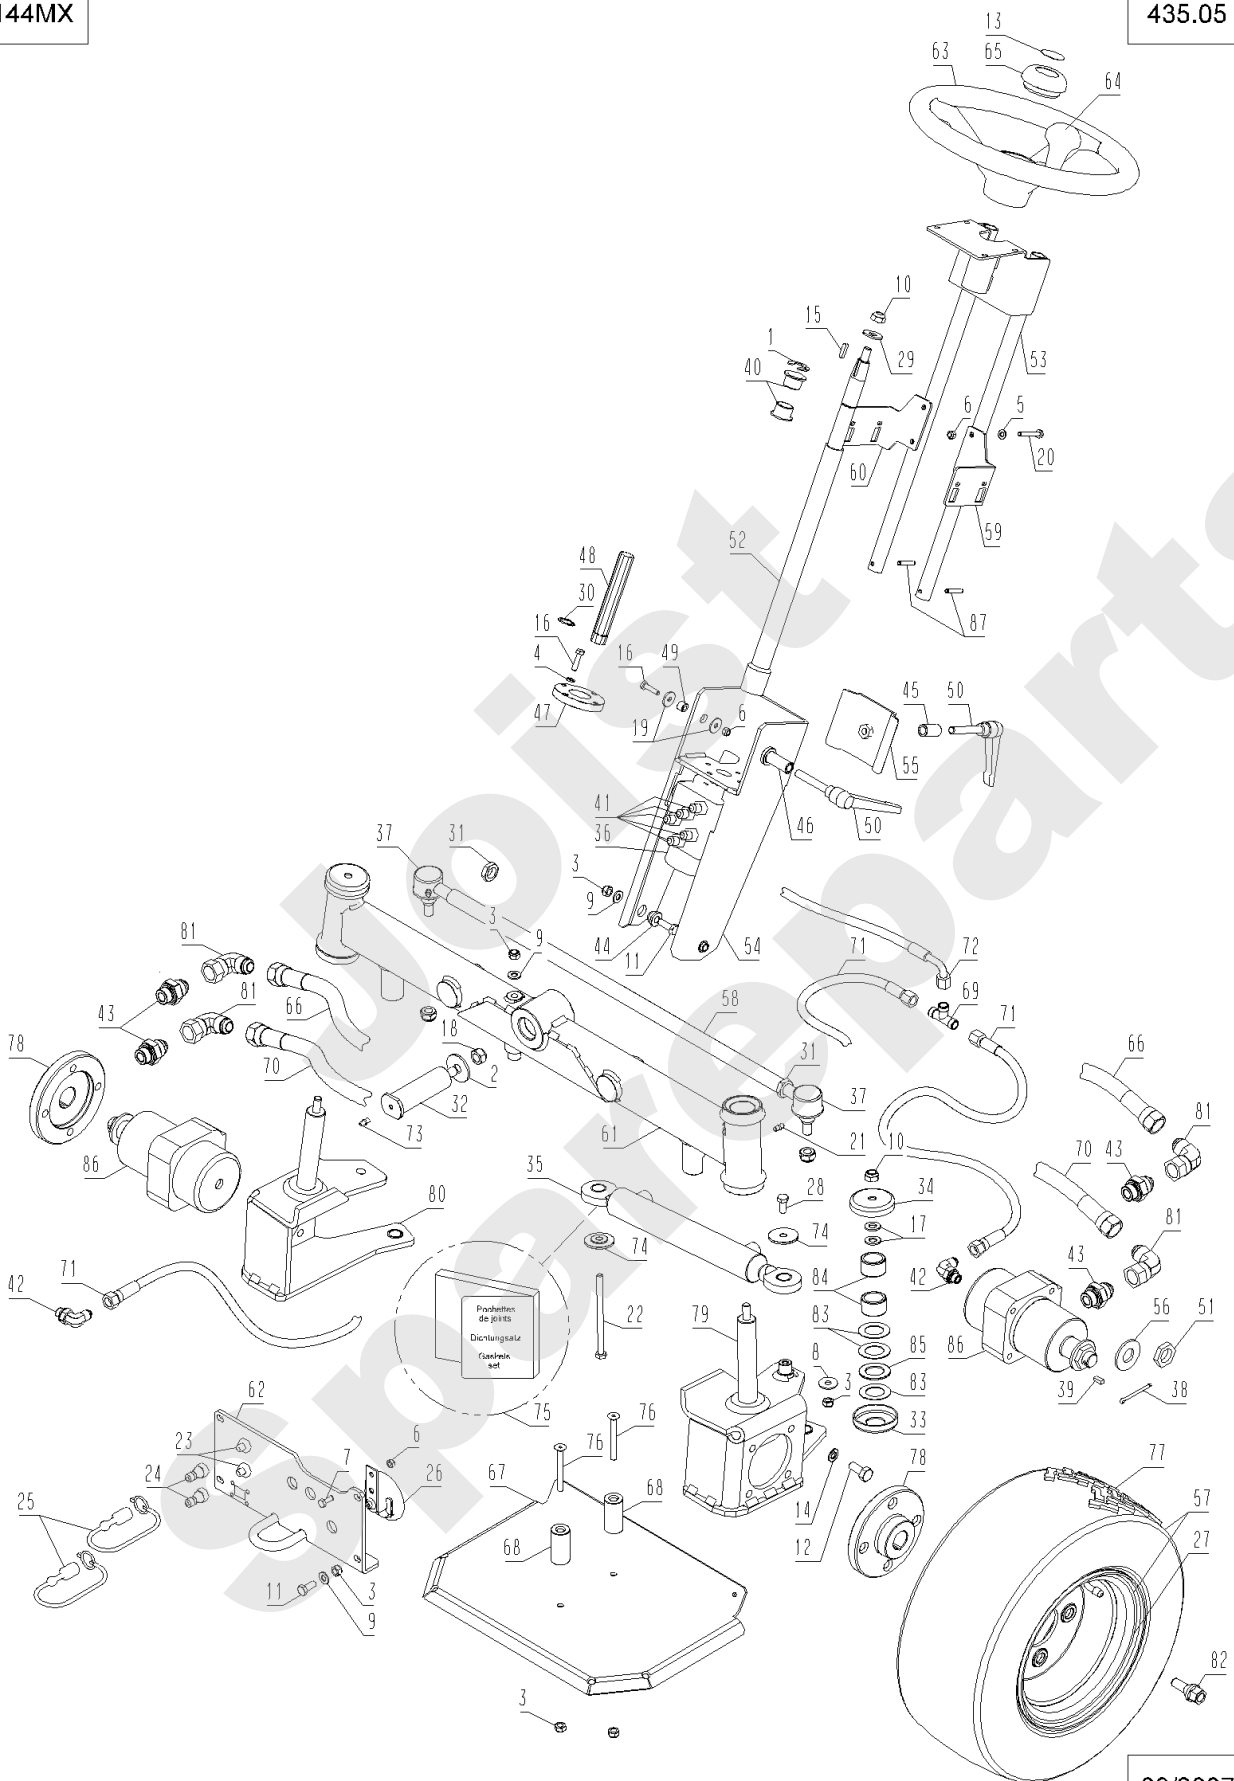

H144MX

435.05

09/2007

Meilenstein	Teil-Code	Bezeichnung	Menge
1	1513	SEEGERING 15	1
2	1517	SCHEIBE 13X40X3	1
3	2021	-> 71205	1
4	2233	-> 71049	1
5	2235	SCHEIBE A 6,4	1
6	5232	-> 71201	1
7	5334	-> 37997	1
8	7035	BEILAGSCHEIBE B8,4	1
9	7335	SCHEIBE A 8,4	1
10	9017	MUTTER HM10 DI	1
11	9056	SCHRAUBE 8X25	1
12	70086	SECHSKANTSCHRAUBE H	1
13	25330	LENKRADKAPSEL-ETESI	1
14	71052	FEDERRING A10 DIN 1	1
15	20606	KEIL 5X5X20	1
16	20693	SECHSKANTSCH.HM6X25	1
17	21036	BEILAGSCHEIBE 10,5	1
18	71157	MUTTER	1
19	22029	BEILAGSCHEIBE B 6,5	1
20	22456	SCHRAUBE 6X40	1
21	25301	SCHMIERNIPPEL	1
22	71171	SCHRAUBE	1
23	27115	-> 52222 + 52223	1
24	27116	KOPPLER 1/8	1
25	27126	KOPPLER KAPPE	1
26	28209	HUPE	1
27	28764	FELGE TRELLEBORG	1
28	71223	SCHRAUBE M8X50	1
29	71238	BEILAGSCHEIBE A10,2	1
30	71265	SEEGERING 19	1
31	71292	SCHMAL MUTTER M16X1	1
32	29155	VORDERACHSE BOLZEN	1
33	29158	UNTERE KAPPE	1