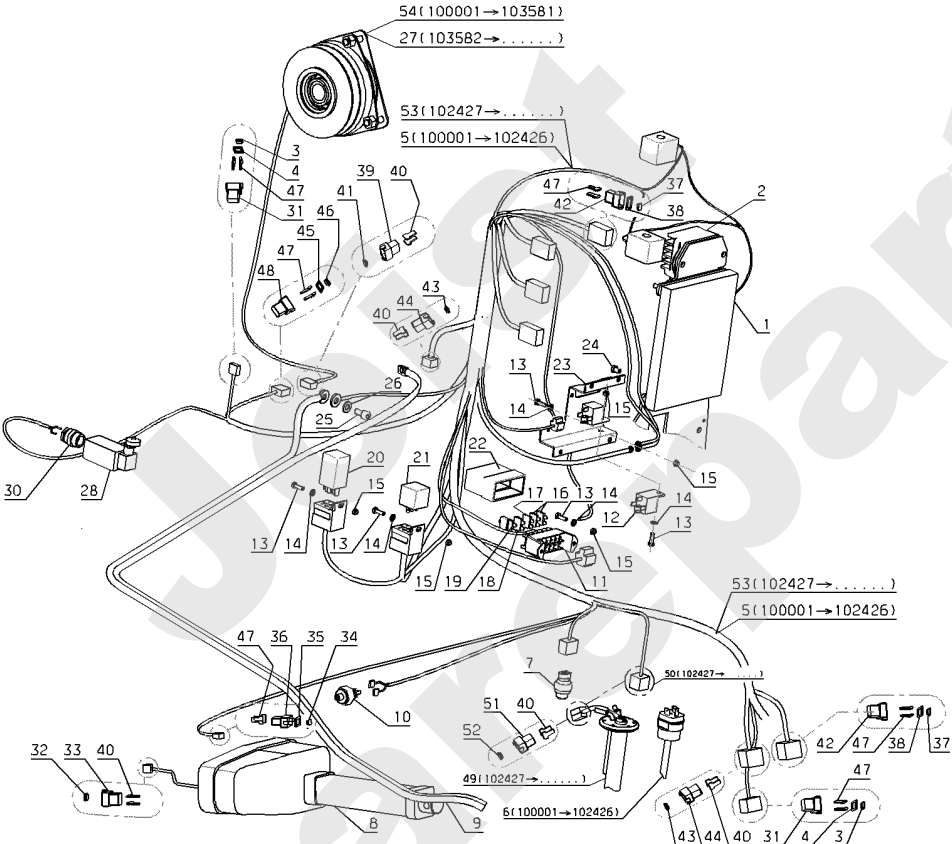

H144M - H144MX

507.02

02/2011

Meilenstein	Teil-Code	Bezeichnung	Menge
1	30721	RELAIS	1
2	30431	-> 29872	1
3	30191	KEIL 4WEGE STECK.MÄ	1
4	30186	DICHT.4WEGE STECK.M	1
5	30430	HAUPTKABELBAUM	1
6	29272	TREIBSTOFFANZEIGE	1
7	30017	THERMOSCHALTER	1
8	29771	ELEKTRISCH.ZYLINDER	1
9	30297	KRAFT KABELBAUM	1
10	29491	ELEK.VERSTOPF.ANZEI	1
11	29193	SICHERUNGSTRÄGER	1
12	28392	UMSCHALTREL.WASSERD	1
13	2009	SCHRAUBE M5 X 16	1
14	20564	SCHEIBE 5,5	1
15	1607	-> 37561	1
16	25828	SICHERUNG 25A 12V	1
17	29643	SICHERUNG 15A 12V	1
18	25824	SICHERUNG 20A 12V	1
19	29562	15 A SCHALTER	1
20	29484	VORWÄRMERELAIS	1
21	29563	BLINKERZENTRALE	1
22	29404	SICHERUNGSTRÄGERKAP	1
23	29561	ELEK KOMPON.HALTERG	1
24	5020	CHC M6X10 SCHRAUBE	1
25	71372	IMBUSSCHRAUBE M8X16	1
26	7335	SCHEIBE A 8,4	1
27	37042	KUPPLUNG GT 2.5	1
28	29257	KONTAKTSCHALTER	1
30	29789	KABELSTOPFBÜCHSE	1
31	30195	4 WEGE STECKER M	1
32	30183	KEIL 6 WEGESTECKER	1
33	30182	6 WEGESTECKER WEIBL	1
34	30192	KEIL 6WEGE STECK.MÄ	1