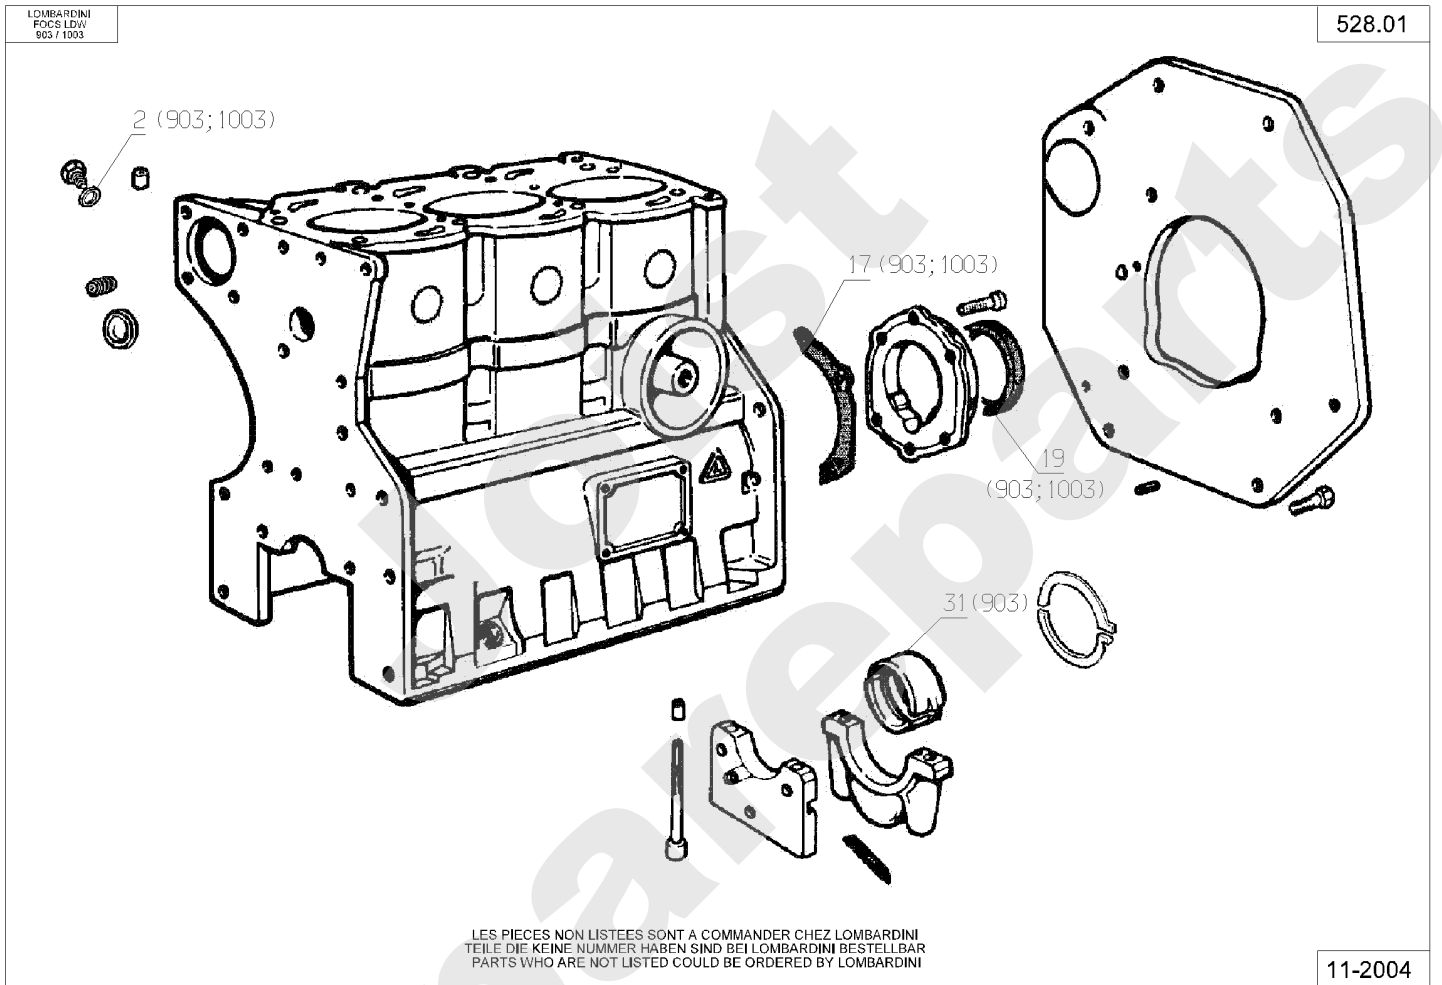

Meilenstein	Teil-Code	Bezeichnung	Menge
2	30588	KUPFERDICHTUNG	1
17	30591	GEHÄUSEDICHTUNG	1
19	30502	LIPPENDICHTUNG	1
31	30526	BUCHSE	1

Joist
Spareparts