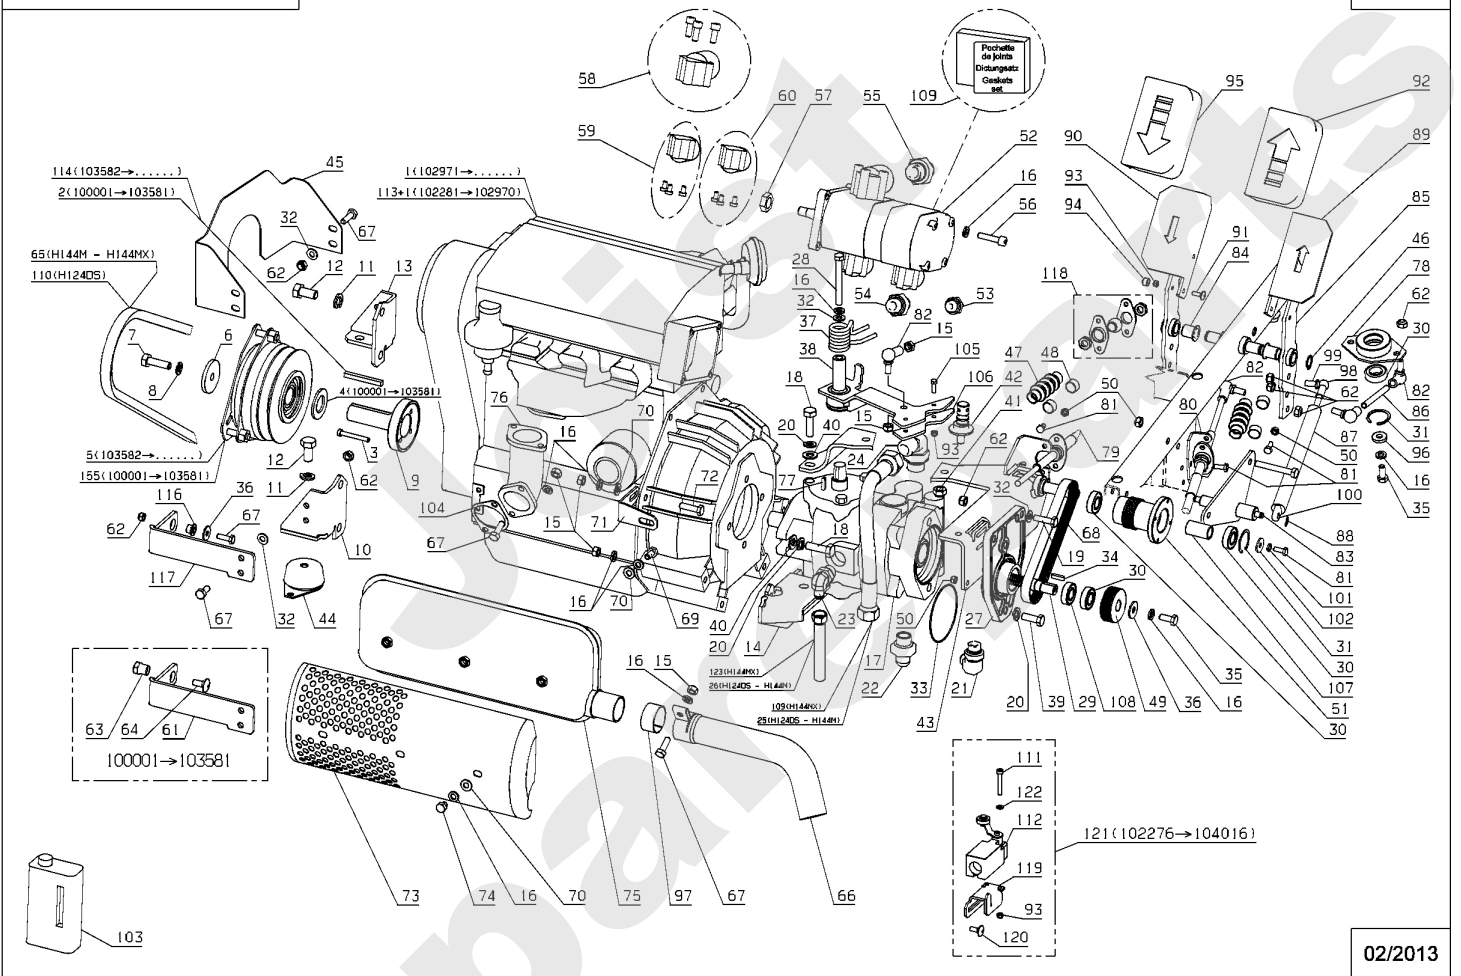

H124DS - H144M - H144MX

456.02

02/2013

Meilenstein	Teil-Code	Bezeichnung	Menge
1	30981	MOTOR FOCS 1003	1
2	71192	KEILE 6,35X6,35X60	1
3	71342	IMBUSSCHR.M6X45 8.8	1
4	29812	KONISCHE MESSER	1
5	37042	KUPPLUNG GT 2.5	1
6	7341	SCHEIBE 10,3X49X5	1
7	71031	SECHSKANTSCHRAUBE M	1
8	71052	FEDERRING A10 DIN 1	1
9	36075	KUPPLUNGSACHSE	1
10	29108	MOTORHALTERG PDF2 H	1
11	71325	FEDERSCHEIBE A12	1
12	71324	SCHRAUBE M12X25 8,8	1
13	29109	MOTORHALTERG PEF2 V	1
14	29110	MOTORHALTERUNG PDF1	1
15	2020	MUTTER HM8 DIN 934-	1
16	2017	-> 71343	1
17	30019	ANTRIEBSPUMPE	1
18	71242	SECHSKANTSCHRAUBE	1
19	9061	SCHRAUBE 8X30	1
20	2244	-> 71052	1
21	29266	CJM ADAPTER	1
22	29454	ADAPTER AJM	1
23	29458	ADAPTER CJM	1
24	29452	ADAPTER CJM	1
25	29309	T SCHLAUCH MOT.PUMP	1
26	29315	DRAINSCHL.PUMP>TANK	1
27	30432	ANTRIEBSPUM.FLANSCH	1
28	71455	SCHR. HUNC 5/16"-3"	1
29	29391	SCHEIBENBOLZEN	1
30	9022	KUGELLAGER 6002 2RS	1
31	21256	SEEGERING 32X1,2	1
32	7335	SCHEIBE A 8,4	1
33	30020	O-RING 3"1/4	1