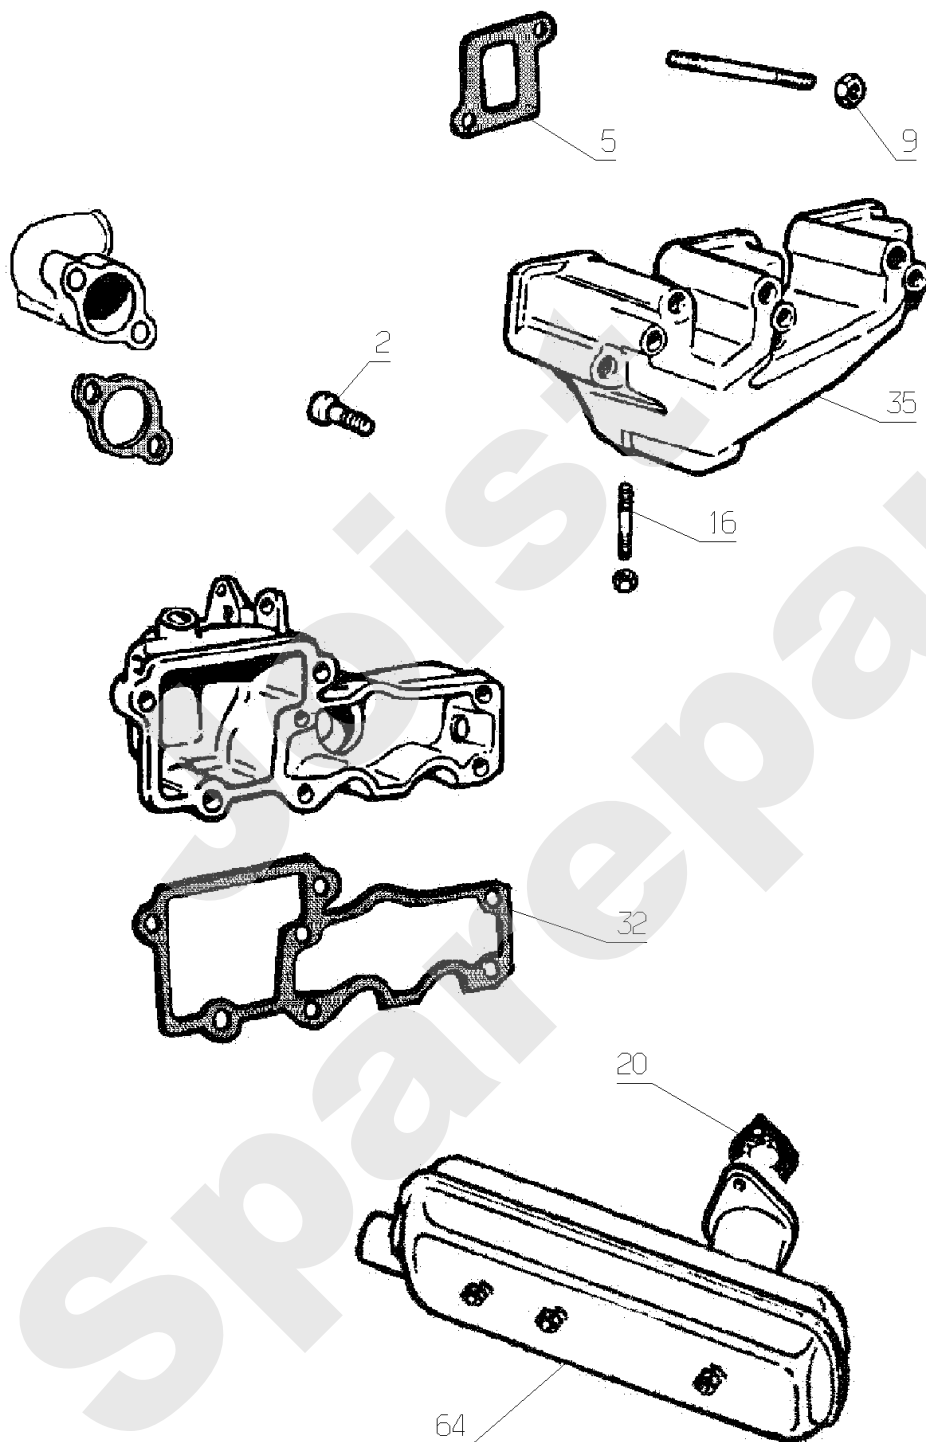

LOMBARDINI
FOCS LDW
903 / 1003

520.01

LES PIECES NON LISTEES SONT A COMMANDER CHEZ LOMBARDINI
TEILE DIE KEINE NUMMER HABEN SIND BEI LOMBARDINI BESTELLBAR
PARTS WHO ARE NOT LISTED COULD BE ORDERED BY LOMBARDINI

11-2004

Meilenstein	Teil-Code	Bezeichnung	Menge
2	22032	INBUSSCHRAUBE M8X35	1
5	29827	AUSPUFFDICHT.LDW903	1
9	30536	MESSINGMUT.AUSPUFF	1
16	30547	FÄCHEKRUMMER STIFT	1
20	29850	AUSPUFFDICHTG FOCS	1
32	30542	DICHTUNG	1
35	30545	FÄCHEKRUMMER	1
64	29102	AUSPUFF TOPF	1

Joist
Spareparts