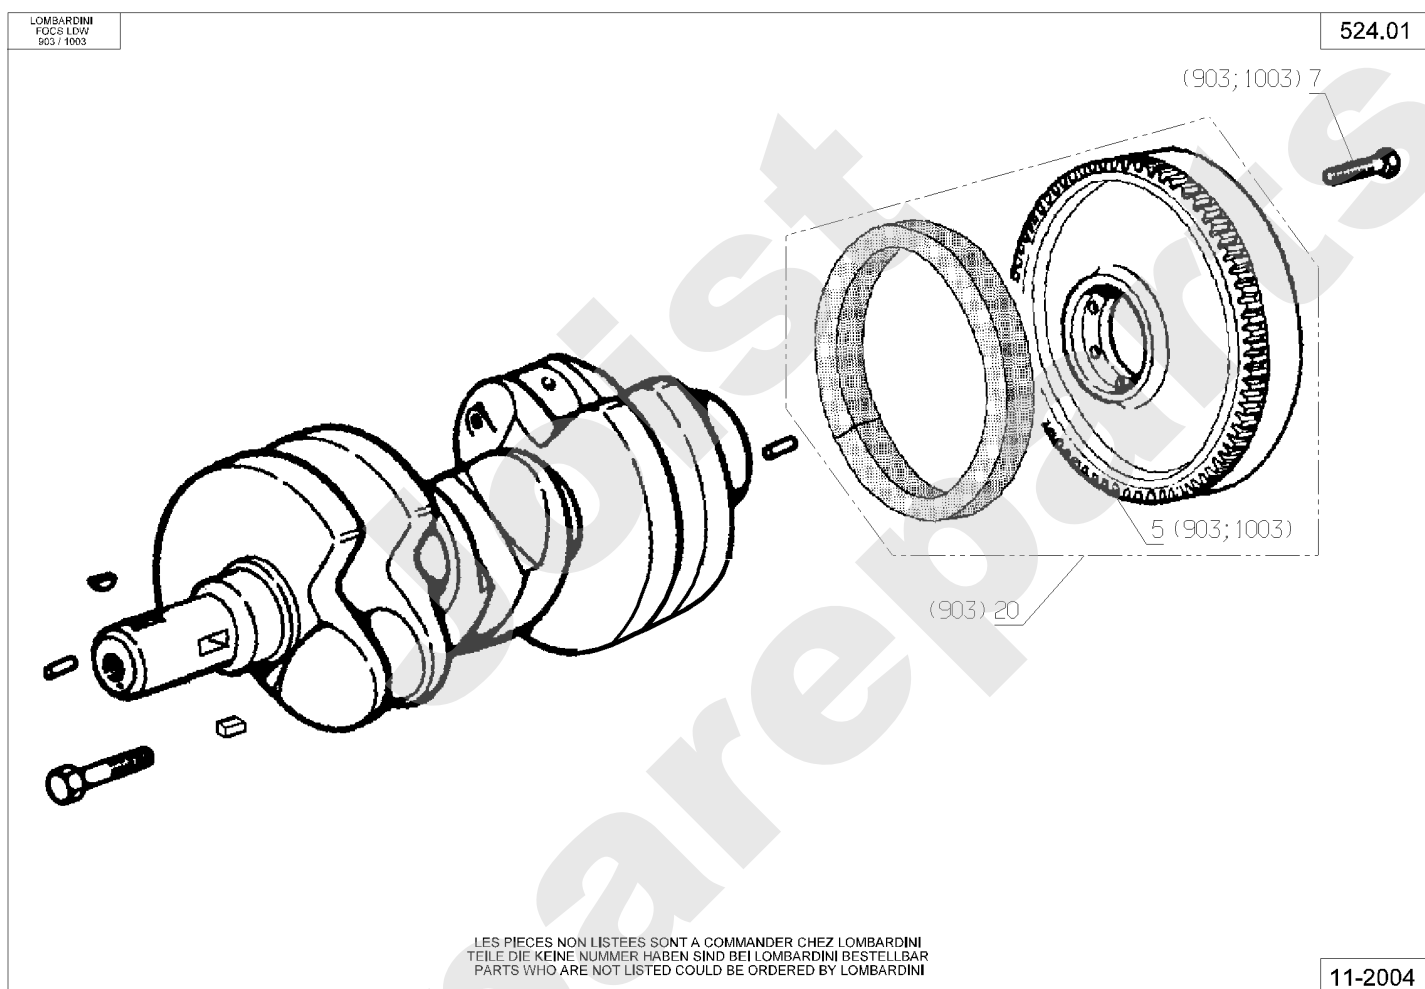

524.01

11-2004

Meilenstein	Teil-Code	Bezeichnung	Menge
5	30563	SCHWUNGRAD	1
7	71242	SECHSKANTSCHRAUBE	1
20	30523	SCHWUNGRAD	1

Joist
Spareparts