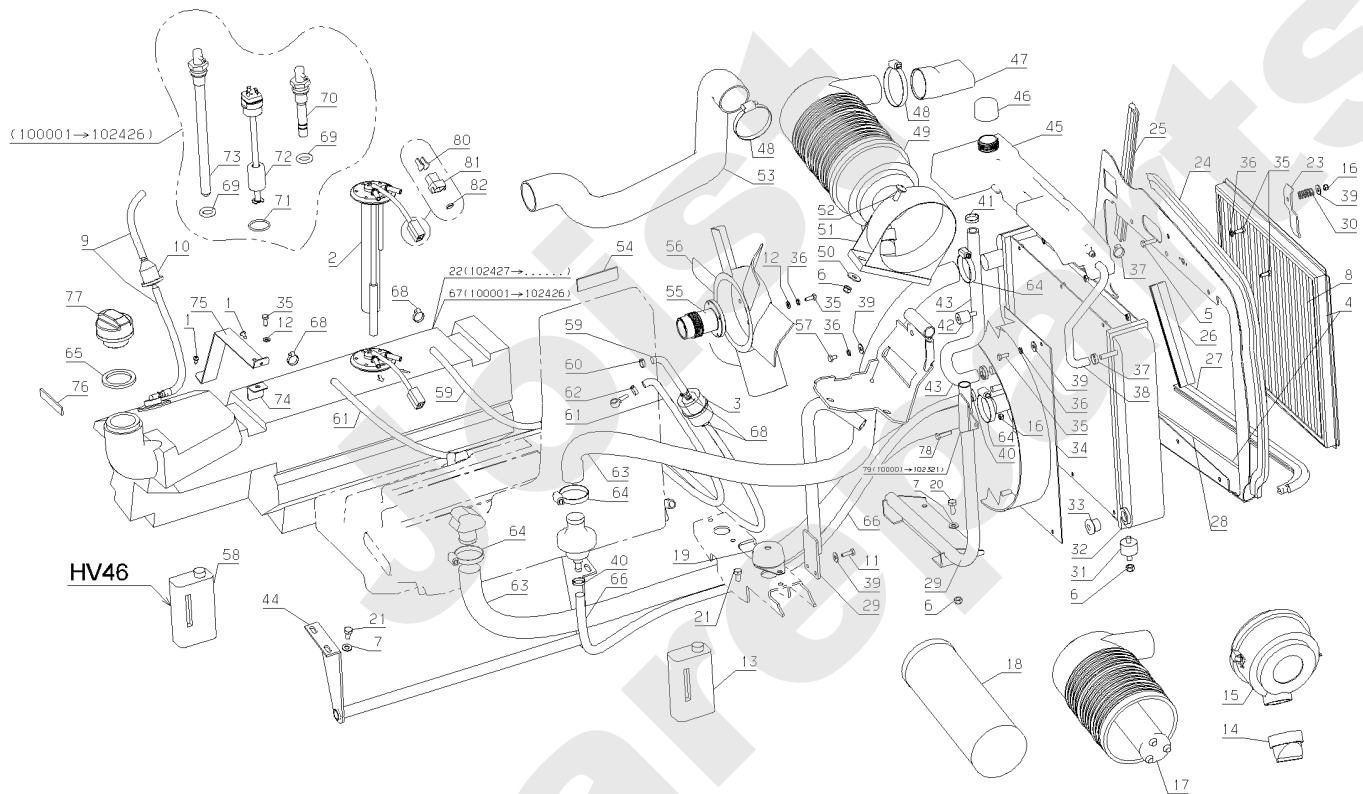

H144M - H144MX

460.02

HV46

12/2007

Meilenstein	Teil-Code	Bezeichnung	Menge
1	71089	-> 71111	1
2	30899	TANKUHR	1
3	30119	KRAFTSTOFFFILTER	1
4	30270	KIT KÜHLER SCHAUMST	1
5	20693	SECHSKANTSCH.HM6X25	1
6	2021	-> 71205	1
7	7335	SCHEIBE A 8,4	1
8	30272	KÜHLER GRILL	1
9	30281	BENZINSCHLAUCH 1400	1
10	25266	BENZIN FILTER	1
11	20507	SECHSKANT.HM 6X20	1
12	2235	SCHEIBE A 6.4	1
13	30149	KÜHLMITTEL (2L)	1
14	29833	ENTLÜFTUNGSVENTIL	1
15	29834	SCHLIESSEDECKEL	1
16	5232	-> 71201	1
17	29645	SICHERHEITSLUFTFILT	1
18	29644	HAUPTLUFTFILTER	1
19	29104	MOTORFEDERUNGSKLOTZ	1
20	7334	-> 71413	1
21	6169	SECHSKANTSCH.HM8X16	1
22	30740	DIESEL TANK	1
23	30273	KÜHL.GRILL.SCHRAUBE	1
24	29846	ABDICHTHÜLLE 800MM	1
25	29844	ABDICHTHÜLLE 350MM	1
26	29842	ABDICHTHÜLLE 260MM	1
27	29845	ABDICHTHÜLLE 350MM	1
28	29841	KÜHLERBLECH	1
29	29538	KÜHLERHALTERUNG	1
30	24647	FEDER	1
31	29210	UNTERER SILENTBLOC	1
32	29103	LOMBARDINI KÜHLER	1
33	29195	KÜHLERENTLEERUNGSST	1