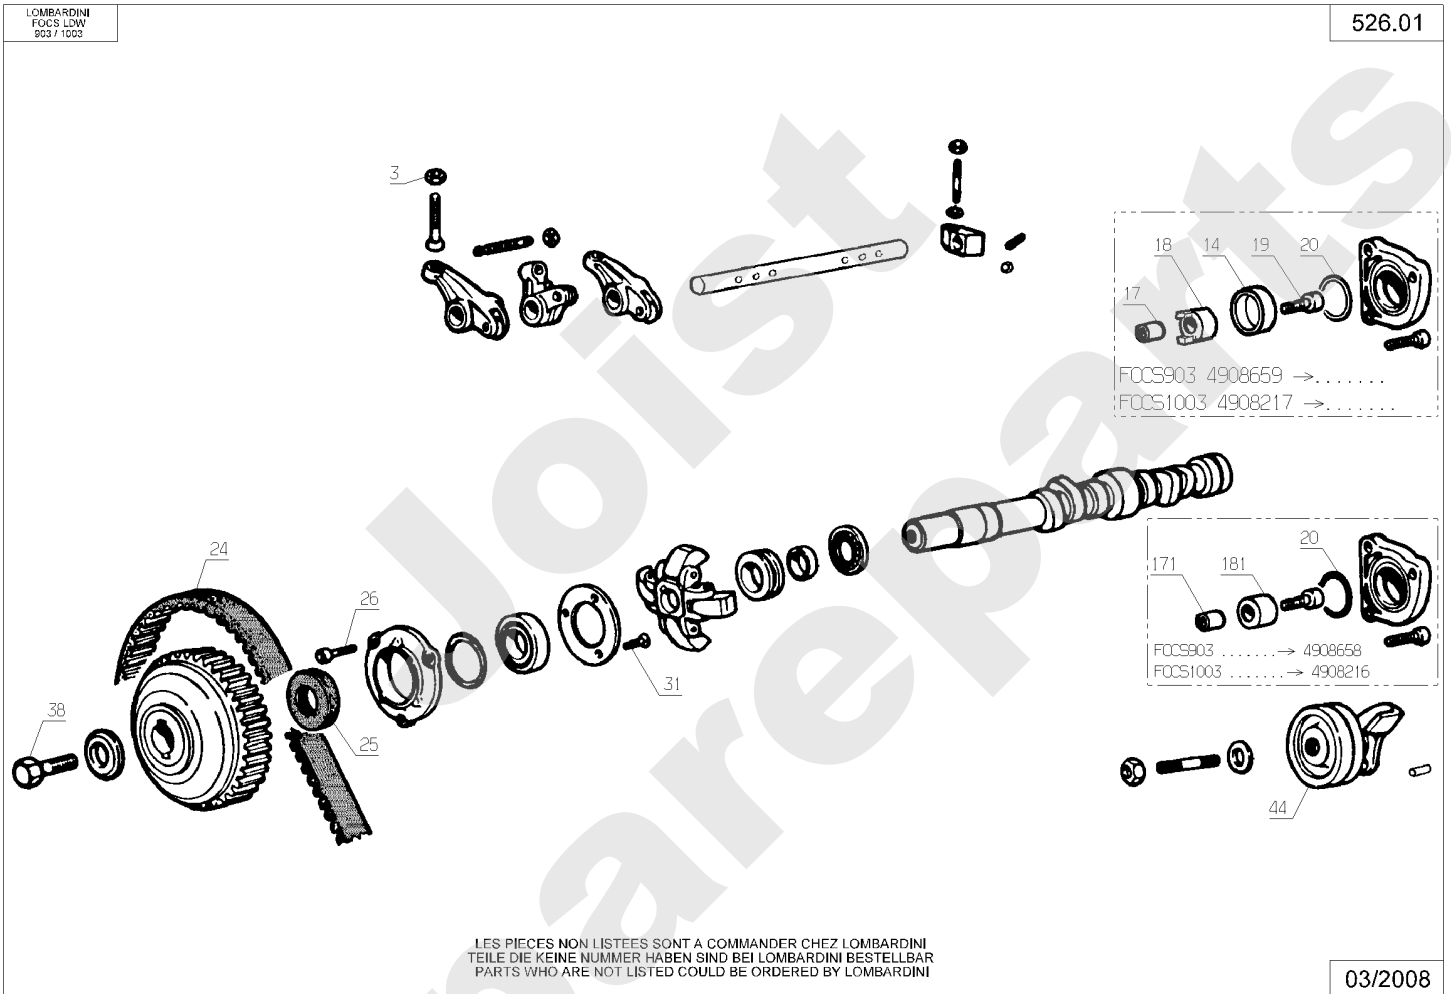

Meilenstein	Teil-Code	Bezeichnung	Menge
3	1557	MUTTER HM 6 DIN 934	1
14	34010	RING	1
17	34009	ZENTRIERBÜCHSE	1
18	34012	EXCENT.ANTREIB.	1
19	34041	SCHRAUBE	1
20	30531	ZUBEHÖR O-RING	1
24	30506	ZAHNRIEMEN	1
25	30574	DICHTUNG 35.52.9	1
26	5318	INBUSSCHRAUBE M6X16	1
31	71137	SCHRAUBE M6X16	1
38	70086	SECHSKANTSCHRAUBE H	1
44	30584	SPANNROLLE	1
171	30529	ZENTRIERBÜCHSE	1
181	30533	HOHLES ZAHNRAD 3 ZW	1

Joist
Spareparts