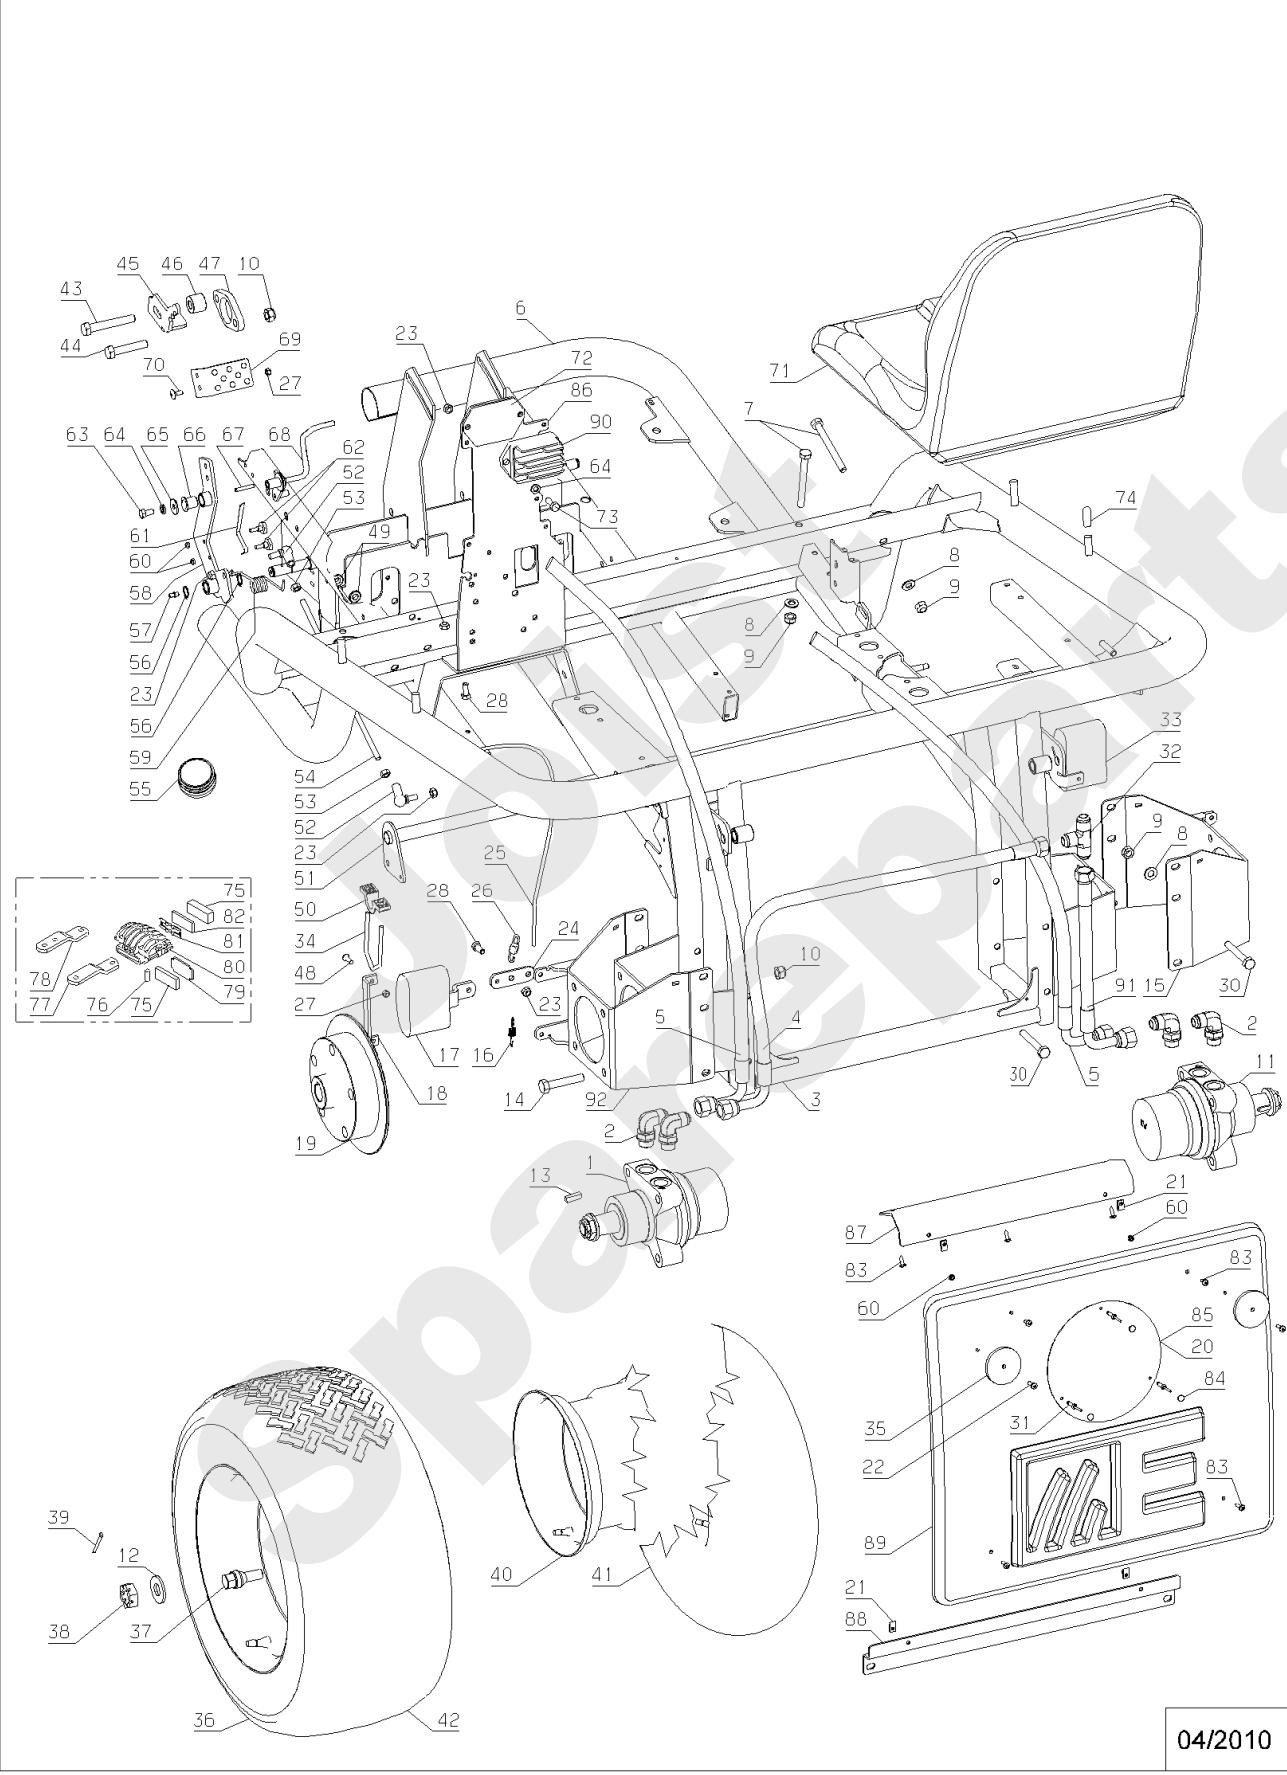

H144MX

430.05

04/2010

Meilenstein	Teil-Code	Bezeichnung	Menge
1	31657	LINK.RADMOTOR 2047	1
2	35574	ADAPTER	1
3	29818	RAHMEN R.HINTEN	1
4	35432	SCHLAUCH	1
5	35206	SCHLAUCH	1
6	29819	RAHME VORNE	1
7	71289	SCHRAUB.M10X100 8,8	1
8	21036	BEILAGSCHEIBE 10.5	1
9	9017	MUTTER HM10 DI	1
10	71157	MUTTER	1
11	31652	RECHT.RADMOT.2046	1
12	34048	RADMOTOR SCHEIBE	1
13	34055	KEIL 6X6X20	1
14	35356	SCHRAUBE HM12-65	1
15	35425	R.RADMOTO.BEF.BLECH	1
16	29144	RÜCKHOLFEDER 1	1
17	29170	LINKER BREMSSATTEL	1
18	29536	BREMSSATTEL BLOCKIE	1
19	35295	HINTERRAD FLANSCH	1
20	30293	SCHILD 25 KM/H	1
21	21436	CLIPSMUTTER	1
22	71104	-> 37996	1
23	2021	-> 71205	1
24	37948	BREMSE VERLÄNGERUNG	1
25	29687	BREMSKABEL	1
26	29225	BREMSFEDER	1
27	5232	-> 71201	1
28	7334	-> 71413	1
30	71032	SECHSKANTSCHRAUBE H	1
31	71327	NIETE 4X21	1
32	29470	ADAPTER HJM	1
33	29145	RECHTER BREMSSAT.	1
34	30405	FÜHR.LAGER FLANSCH	1

Meilenstein	Teil-Code	Bezeichnung	Menge
35	25095	RÜCK STRAHLER	1
36	35714	HINTERRAD KPLT 23"	1
37	32152	RADBEFEST.SCHRAUBE	1
38	34047	RADMOTOR MUTTER	1
39	71345	SPLINTE 4-45	1
40	35715	HINTERFELGE GRAU23"	1
41	29627	LUTSCHLAUCH HINTEN	1
42	29481	HINTERREIFEN	1
43	71134	SCHRAUBE M12X80	1
44	71291	SCHRAUBE M12X60 8,8	1
45	29734	BREMSBLOCKIERBÜGEL	1
46	29735	BLOCKIERBÜCHSE	1
47	29063	LAGERSCHALE	1
48	5307	-> 71381	1
49	29549	GUMMITÜLLE 14	1
50	30404	FÜHRUNGSLAGER+NUTE	1
51	29814	BREMSVERWEIS	1
52	28234	KUGELGELENK M8	1
53	2020	MUTTER HM8 DIN 934-	1
54	29715	BREMSGESTÄNGE	1
55	28056	ROHRSTOPFEN 60	1
56	71019	SEEGERING 16X1	1
57	25301	SCHMIERNIPPEL	1
58	29813	BREMSGESTÄNGE	1
59	29215	TORSIONS FEDER	1
60	1607	-> 37561	1
61	29214	BLOCKIERFEDER	1
62	29176	ABGESETZTE SCHRAUBE	1
63	6169	SECHSKANTSCH.HM8X16	1
64	2017	-> 71343	1
65	7035	BEILAGSCHEIBE B8,4	1
66	28070	BÜCHSE 15/17/20	1
67	20552	SPLINTE V 5X32	1