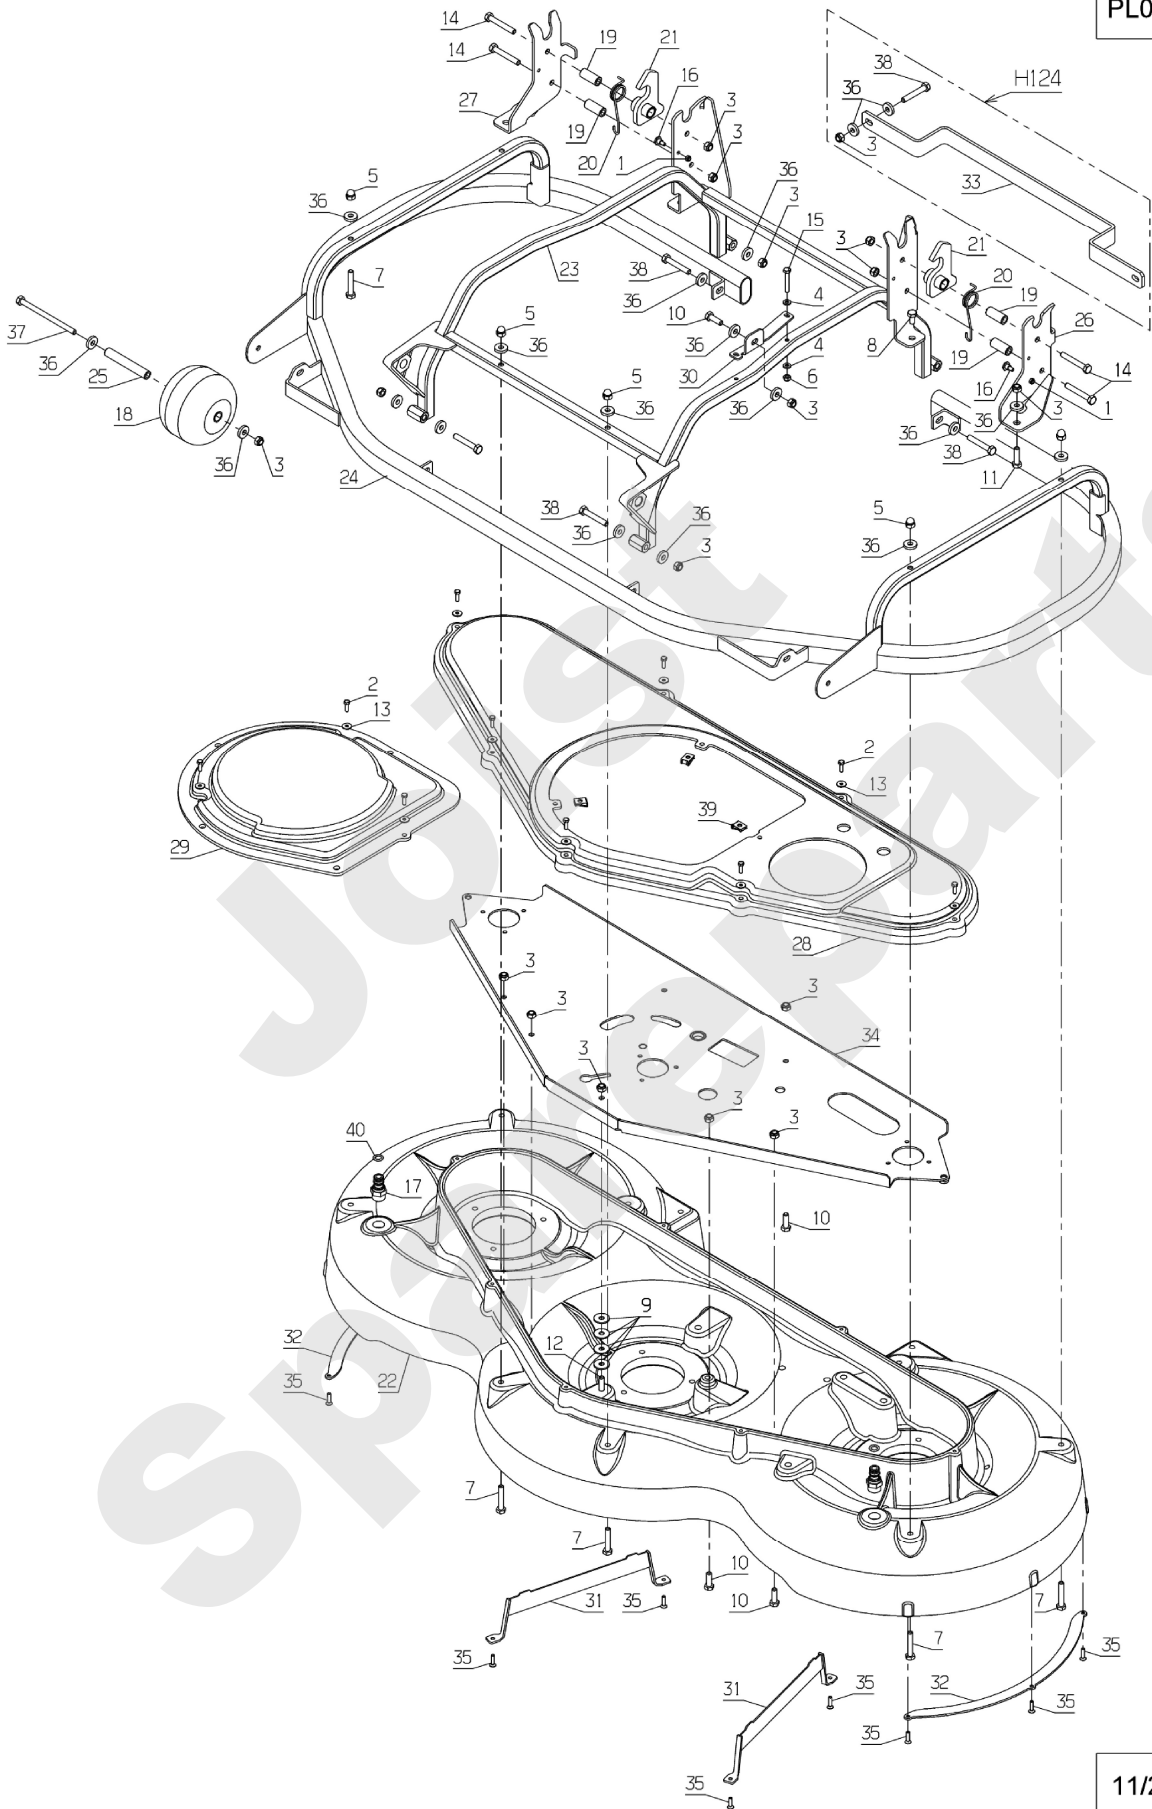

PL01497

11/2011

Meilenstein	Teil-Code	Bezeichnung	Menge
1	1607	-> 37561	1
2	2009	SCHRAUBE M5 X 16	1
3	2021	-> 71205	1
4	2235	SCHEIBE A 6.4	1
5	5043	MUTTER M8	1
6	5232	-> 71201	1
7	5340	HEXAGON SCREW DIN 9	1
8	6169	SECHSKANTSCH.HM8X16	1
9	7035	BEILAGSCHEIBE B8,4	1
10	9056	SCHRAUBE 8X25	1
11	9061	SCHRAUBE 8X30	1
12	20633	SECHSKANTSCHR.8X65	1
13	21481	SCHEIBE	1
14	21687	SECHSKANTSCHRAUBE H	1
15	22456	SCHRAUBE 6X40	1
16	24154	GEWINDE BOLZEN	1
17	39084	SCHLAUCH KOPPER1/2"	1
18	29004	ANTI-SCALP ROLLE	1
19	29028	HOKENBOLZEN	1
20	29544	TORSIONSFEDER	1
21	29611	SCHNITTHÖHENHAKEN	1
22	38734	GEWIND.MÄHWERKH144M	1
23	30901	MÄHDECKSBÜGEL	1
24	30905	MÄHWERK ROHR	1
25	30911	ROLLE BÜCHSE	1
26	30912	L.H.AUS.SCHNITT.BEF	1
27	30913	R.H.AUS.SCHNITT.BEF	1
28	30918	UNT.MÄHWERKS.VERKLE	1
29	30920	OB.MÄHWERKSVERKLEID	1
30	30967	WINKEL GETRIEBE HAL	1
31	30979	BLECH	1
32	30987	SCHUTZ PLATTE	1
33	30998	KLAPPE HALTERUNG	1