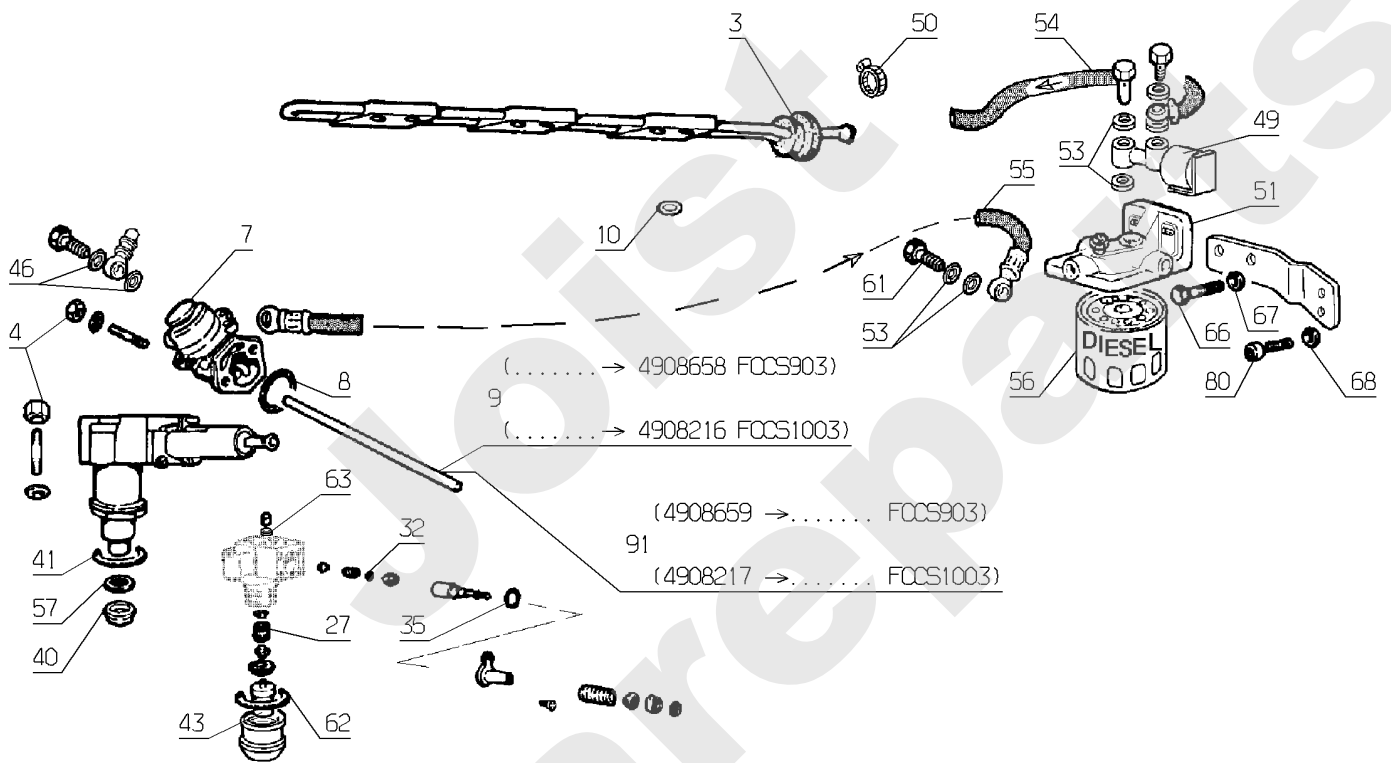

LOMBARDINI
FOCS LDW
903 / 1003

530.01

LES PIECES NON LISTEES SONT A COMMANDER CHEZ LOMBARDINI
TEILE DIE KEINE NUMMER HABEN SIND BEI LOMBARDINI BESTELLBAR
PARTS WHO ARE NOT LISTED COULD BE ORDERED BY LOMBARDINI

02/2011

Meilenstein	Teil-Code	Bezeichnung	Menge
3	30601	DICHT.BRENNSTOFFLEI	1
4	2020	MUTTER HM8 DIN 934-	1
7	30516	KRAFTSTOFFPUMPE	1
8	30603	KRAFTST.PUMPE DICHT	1
9	30535	KRAFTSTOFFPUMPE ST.	1
10	30604	O-RING 9,25	1
27	31005	SCHEIBEN KIT	1
32	30628	KUPFERDICHTUNG	1
35	30629	O-RING 20,35	1
40	30513	FEUERRING	1
41	30632	O-RING 26,70	1
43	30514	DÜSENELEMENT	1
46	30635	KUPFERDICHTUNG 10	1
49	30507	MAGNETVENTIL	1
50	29686	RING 10-19	1
51	34575	FILTER HALTERUNG	1
53	30639	KUPFERDICHTUNG 14	1
54	30525	FÖRDERLEITUNG 10	1
55	30524	FÖRDERLEITUNG 14	1
56	29583	DIESEL FILTER	1
57	30640	KUPFERDICHTUNG	1
61	34632	VERT.SCHLAUCH	1
62	30642	O-RING 25,12	1
63	30643	METALL DICHTUNG	1
66	70086	SECHSKANTSCHRAUBE H	1
67	21036	BEILAGSCHEIBE 10.5	1
68	2017	-> 71343	1
80	22011	SCHRAUBE M 8X20	1
91	34026	KRAFT.PUMPESTANGE	1