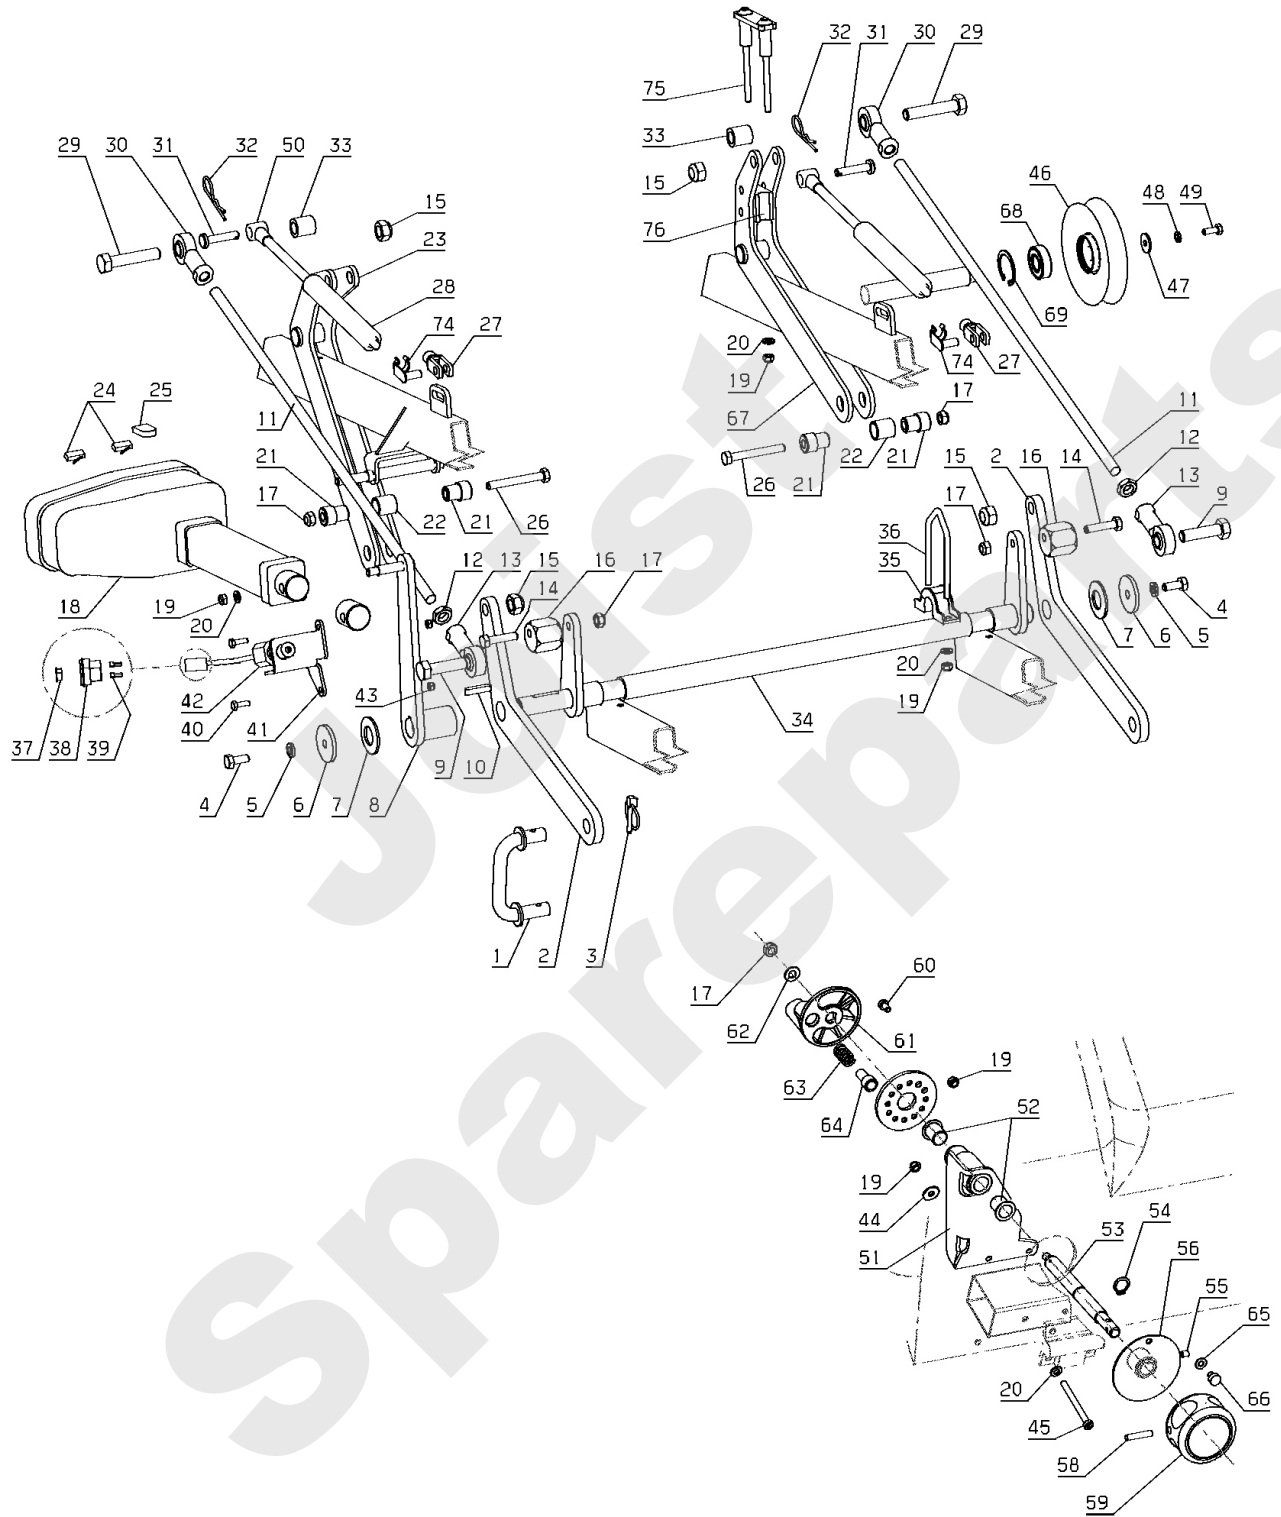

H124DS - H144M - H144MX

506.02

03/2013

Meilenstein	Teil-Code	Bezeichnung	Menge
1	29209	SCHNITTHÖHEGRIFFF	1
2	29203	VOR.SCHNITTHÖHE ARM	1
3	71005	FEDERSTECKER	1
4	7334	-> 71413	1
5	2017	-> 71343	1
6	20021	SCHEIBE 8,5X40X4	1
7	7330	RING	1
8	29822	STEUERGEST.ELEK.ZYL	1
9	71290	SCHRAUBE 12X45 8,8	1
10	71006	NUTKEIL 6X6X30 DIN	1
11	29204	STEUERUNGSGESTÄNGE	1
12	71320	SCHMALMUTTER M12X75	1
13	29206	M12 KUGELGELENK R.	1
14	7038	SECHSKANTSCHRAUBE H	1
15	71157	MUTTER	1
16	28040	ANSCHLAG HÖHENVERST	1
17	2021	-> 71205	1
18	29771	ELEKTRISCH.ZYLINDER	1
19	5232	-> 71201	1
20	2235	SCHEIBE A 6.4	1
21	29217	ZENTRIERBÜCHSE	1
22	29030	BÜCHSE SCHNITTHÖHEN	1
23	35435	RECHT.SCHNI.HÖH.ARM	1
24	29997	ZYLINDERENTSCHALTER	1
25	29996	KAPPE ELEKT.ZYLIND.	1
26	20633	SECHSKANTSCHR.8X65	1
27	71077	GABEL 8X32 B DIN 71	1
28	30435	SCHNITTHÖHE GASZYN.	1
29	71291	SCHRAUBE M12X60 8,8	1
30	29205	M12 KUGELGELENK L.	1
31	29180	GASZYLINDERBOLZEN	1
32	27066	SPLINT	1
33	29211	BÜCHSE	1