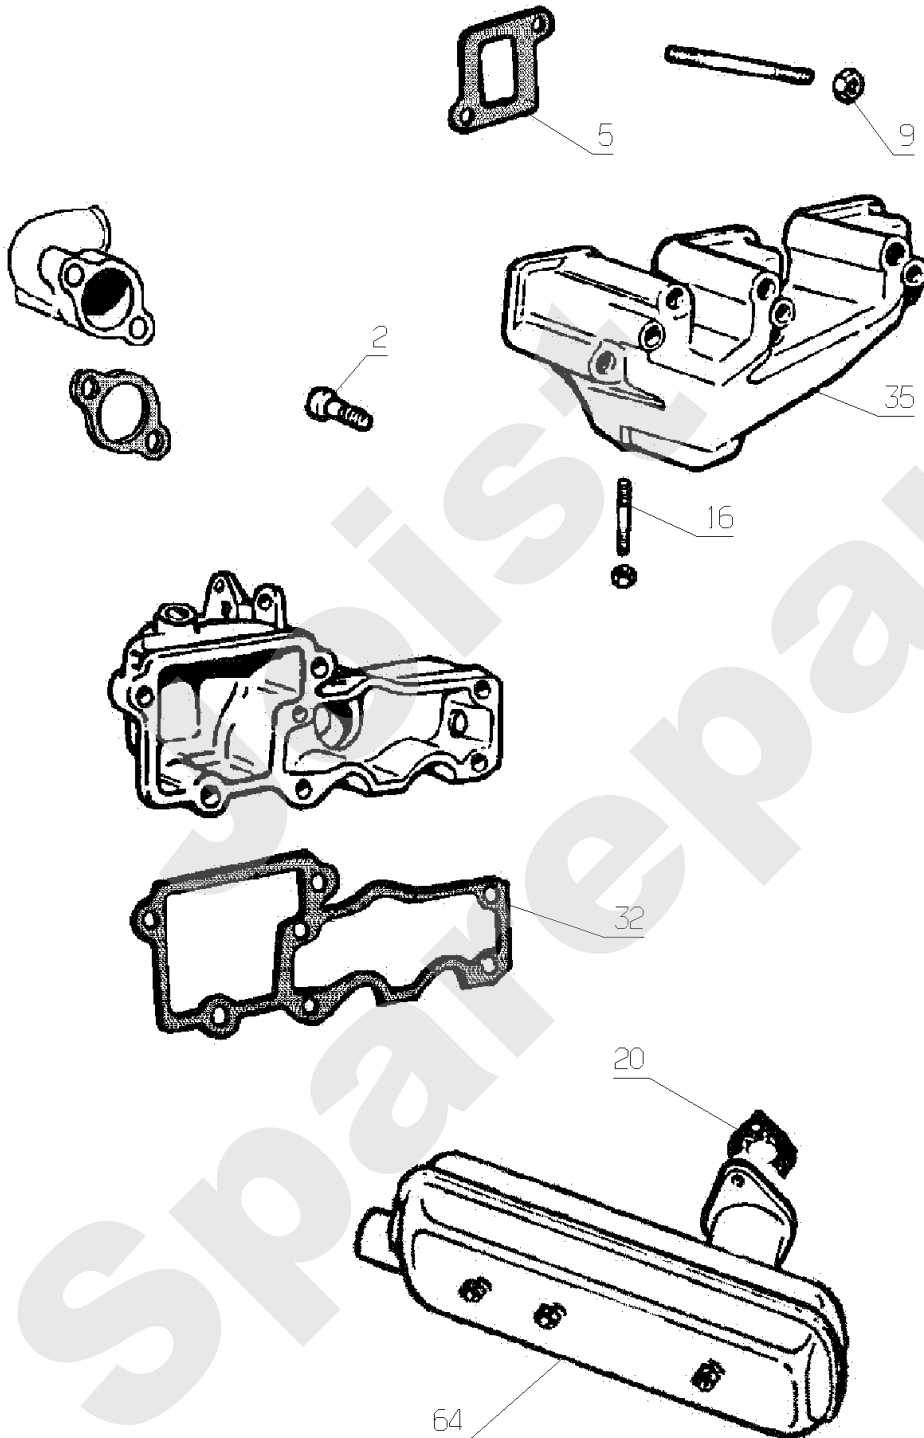

LOMBARDINI
FOCS LDW
903 / 1003

520.01

LES PIECES NON LISTEES SONT A COMMANDER CHEZ LOMBARDINI
TEILE DIE KEINE NUMMER HABEN SIND BEI LOMBARDINI BESTELLBAR
PARTS WHO ARE NOT LISTED COULD BE ORDERED BY LOMBARDINI

11-2004

Meilenstein	Teil-Code	Bezeichnung	Menge
2	22032	INBUSSCHRAUBE M8X35	1
5	29827	AUSPUFFDICHT.LDW903	1
9	30536	MESSINGMUT.AUSPUFF	1
16	30547	FÄCHEKRUMMER STIFT	1
20	29850	AUSPUFFDICHTG FOCS	1
32	30542	DICHTUNG	1
35	30545	FÄCHEKRUMMER	1
64	29102	AUSPUFF TOPF	1

Joist
Spareparts