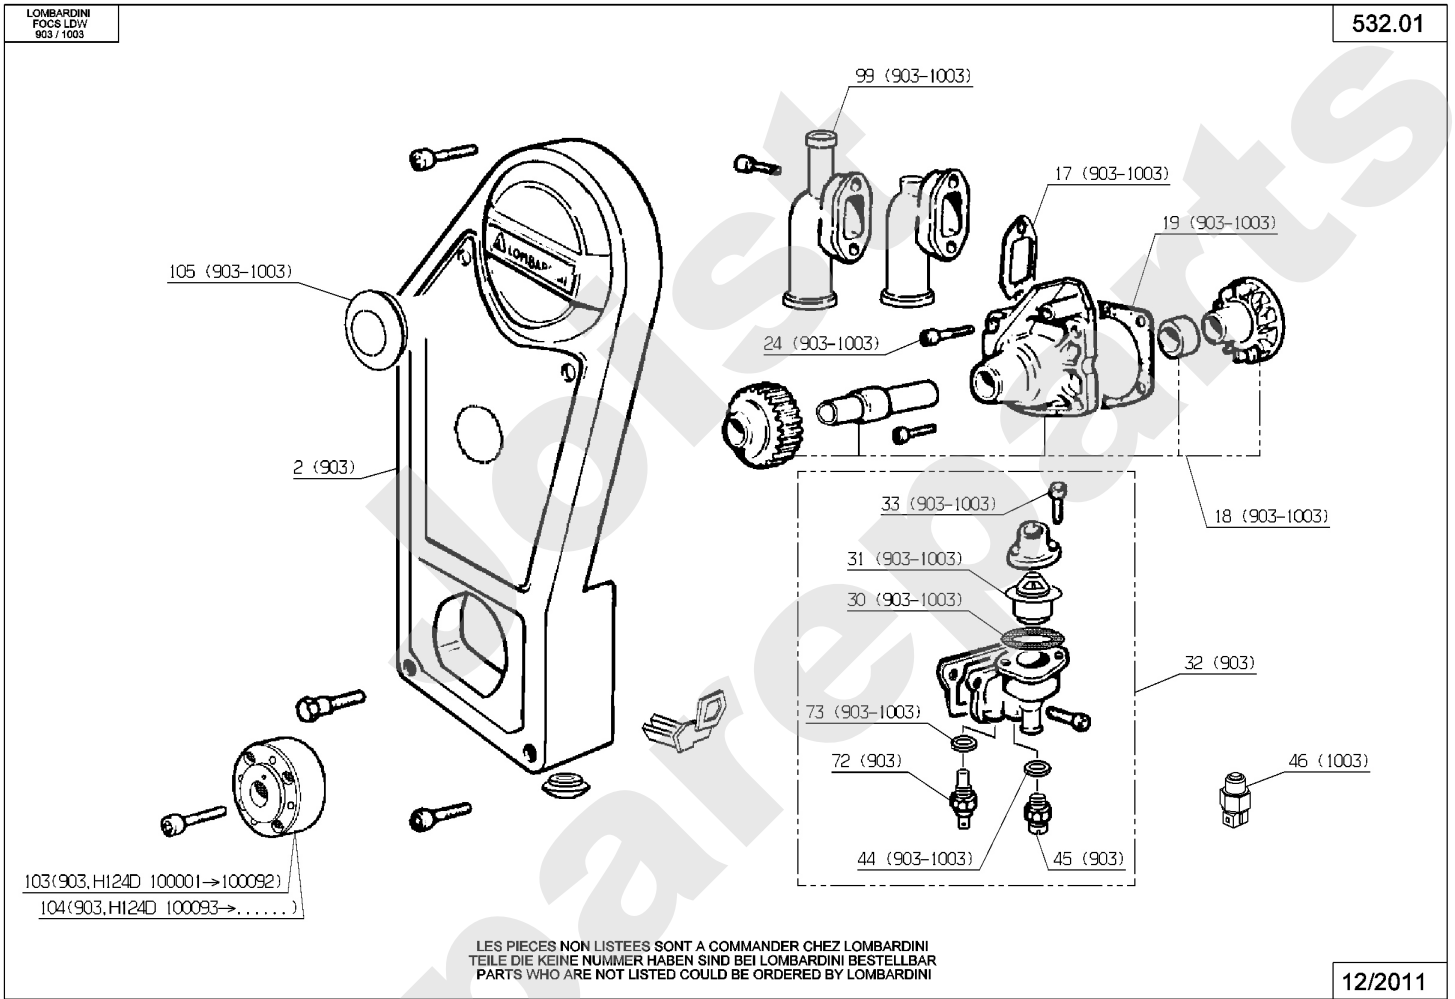

Meilenstein	Teil-Code	Bezeichnung	Menge
2	30646	ZAHNRIEMEN DECKEL	1
17	30539	DICHTUNG	1
18	30515	WASSERPUMPE KPLT	1
19	30647	WASSERPUMPEDICHTUNG	1
24	22032	INBUSSCHRAUBE M8X35	1
30	30649	VENTIL O-RING	1
31	30650	THERMOSTATVENTIL	1
32	30512	THERMOSTAT BOX	1
33	22011	SCHRAUBE M 8X20	1
44	30651	KUPFERDICHTUNG 16	1
45	29874	THERMOSCHALT.KÜHLG	1
46	34035	WASSER THERMOSTAT	1
72	29875	GLÜHTHERMOSCHALTER	1
73	30639	KUPFERDICHTUNG 14	1
99	30033	HEIZUNG RÜCKLAUFPIP	1
103	29131	KUPPLUNGSFLANSCH	1
104	30508	KUPPLUNGSFLANSCH	1
105	30654	ZAHNRIEM.DECK.KAPPE	1