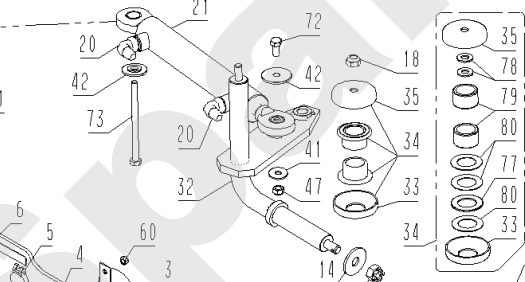

H144M

435.02

100001→102643: 23+19+74
100001→102643: 22

03/2008

Meilenstein	Teil-Code	Bezeichnung	Menge
1	30455	LKZYL.DICHTUNGSATZ	1
2	25475	KUGELLAGER 6205	1
3	28209	HUPE	1
4	5334	-> 37997	1
5	25822	ZWEIPOL.STECKDOSE	1
6	13127	12V 15A AUFKLEBER	1
7	29820	BEFESTIGUNGS BLECH	1
8	27115	-> 52222 + 52223	1
9	27116	KOPPLER 1/8	1
10	27126	KOPPLER KAPPE	1
11	29740	R.KONS.VERKL.HALTER	1
12	29427	BÜCHSE 20/23/21	1
13	1513	SEEGERING 15	1
14	1517	SCHEIBE 13X40X3	1
15	20606	KEIL 5X5X20	1
16	71238	BEILAGSCHEIBE A10,2	1
17	71157	MUTTER	1
18	9017	MUTTER HM10 DI	1
19	25330	LENKRADKAPSEL-ETESI	1
20	29464	ADAPTER CJM	1
21	29167	LENKUNGSZYLINDER	1
22	28155	LENKRADKAPPE	1
23	29900	LENKER	1
24	29194	VORDERRAD KPLT	1
25	35895	REIFE TREL.16.5X6.5	1
26	29626	LUFTSCHLAUCH VORNE	1
27	29509	SCHUTZKAPPE	1
28	29508	VORDERRADFELGE	1
29	71294	SPLINTE 3,2 X 22	1
30	71295	MUTTER HK M12X1,25	1
31	29603	LENKSÄULEHALTERUNG	1
32	29809	SPURGELENK LINKS	1
33	29158	UNTERE KAPPE	1