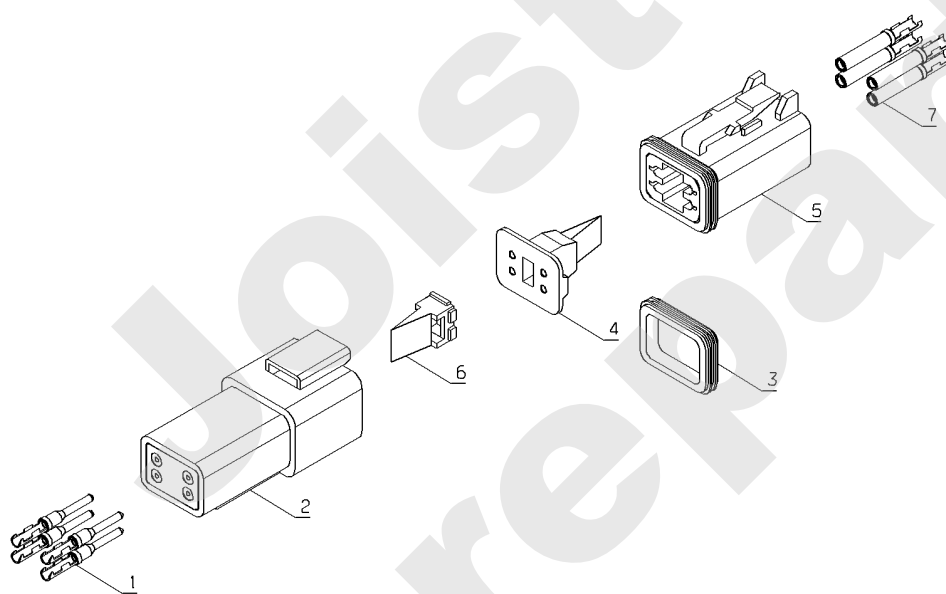

PL01233

02/2011

Meilenstein	Teil-Code	Bezeichnung	Menge
1	30178	MÄNNL.STECK.DEUTSCH	1
2	30181	WEIB.4 WEGE STECKER	1
3	30186	DICHT.4WEGE STECK.M	1
4	30191	KEIL 4WEGE STECK.MÄ	1
5	30195	4 WEGE STECKER M	1
6	30198	KEIL4WEG.STECK.WEIB	1
7	30200	WEIBL.STECK.DEUTSCH	1

Joist
Spareparts