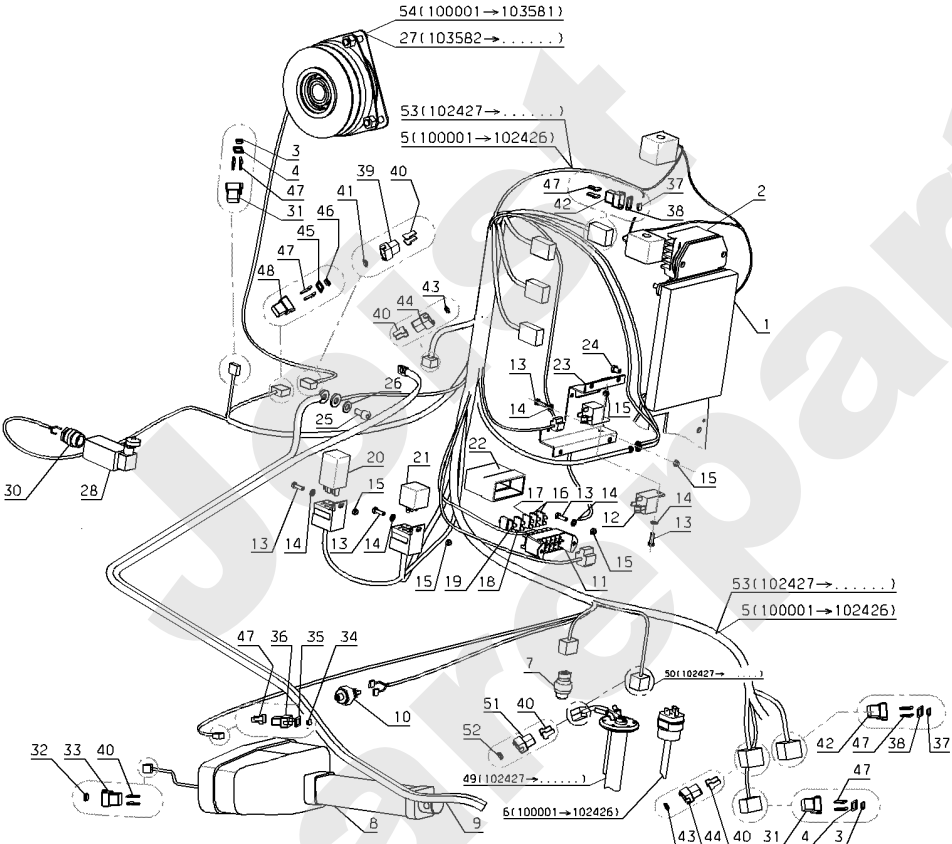

H144M - H144MX

507.02

02/2011

Meilenstein	Teil-Code	Bezeichnung	Menge
1	30721	RELAIS	1
2	30431	-> 29872	1
3	30191	KEIL 4WEGE STECK.MÄ	1
4	30186	DICHT.4WEGE STECK.M	1
5	30430	HAUPTKABELBAUM	1
6	29272	TREIBSTOFFANZEIGE	1
7	30017	THERMOSCHALTER	1
8	29771	ELEKTRISCH.ZYLINDER	1
9	30297	KRAFT KABELBAUM	1
10	29491	ELEK.VERSTOPF.ANZEI	1
11	29193	SICHERUNGSTRÄGER	1
12	28392	UMSCHALTREL.WASSERD	1
13	2009	SCHRAUBE M5 X 16	1
14	20564	SCHEIBE 5,5	1
15	1607	-> 37561	1
16	25828	SICHERUNG 25A 12V	1
17	29643	SICHERUNG 15A 12V	1
18	25824	SICHERUNG 20A 12V	1
19	29562	15 A SCHALTER	1
20	29484	VORWÄRMERELAIS	1
21	29563	BLINKERZENTRALE	1
22	29404	SICHERUNGSTRÄGERKAP	1
23	29561	ELEK KOMPON.HALTERG	1
24	5020	CHC M6X10 SCHRAUBE	1
25	71372	IMBUSSCHRAUBE M8X16	1
26	7335	SCHEIBE A 8,4	1
27	37042	KUPPLUNG GT 2.5	1
28	29257	KONTAKTSCHALTER	1
29	71303	-> 5399	1
30	29789	KABELSTOPFBÜCHSE	1
31	30195	4 WEGE STECKER M	1
32	30183	KEIL 6 WEGESTECKER	1
33	30182	6 WEGESTECKER WEIBL	1