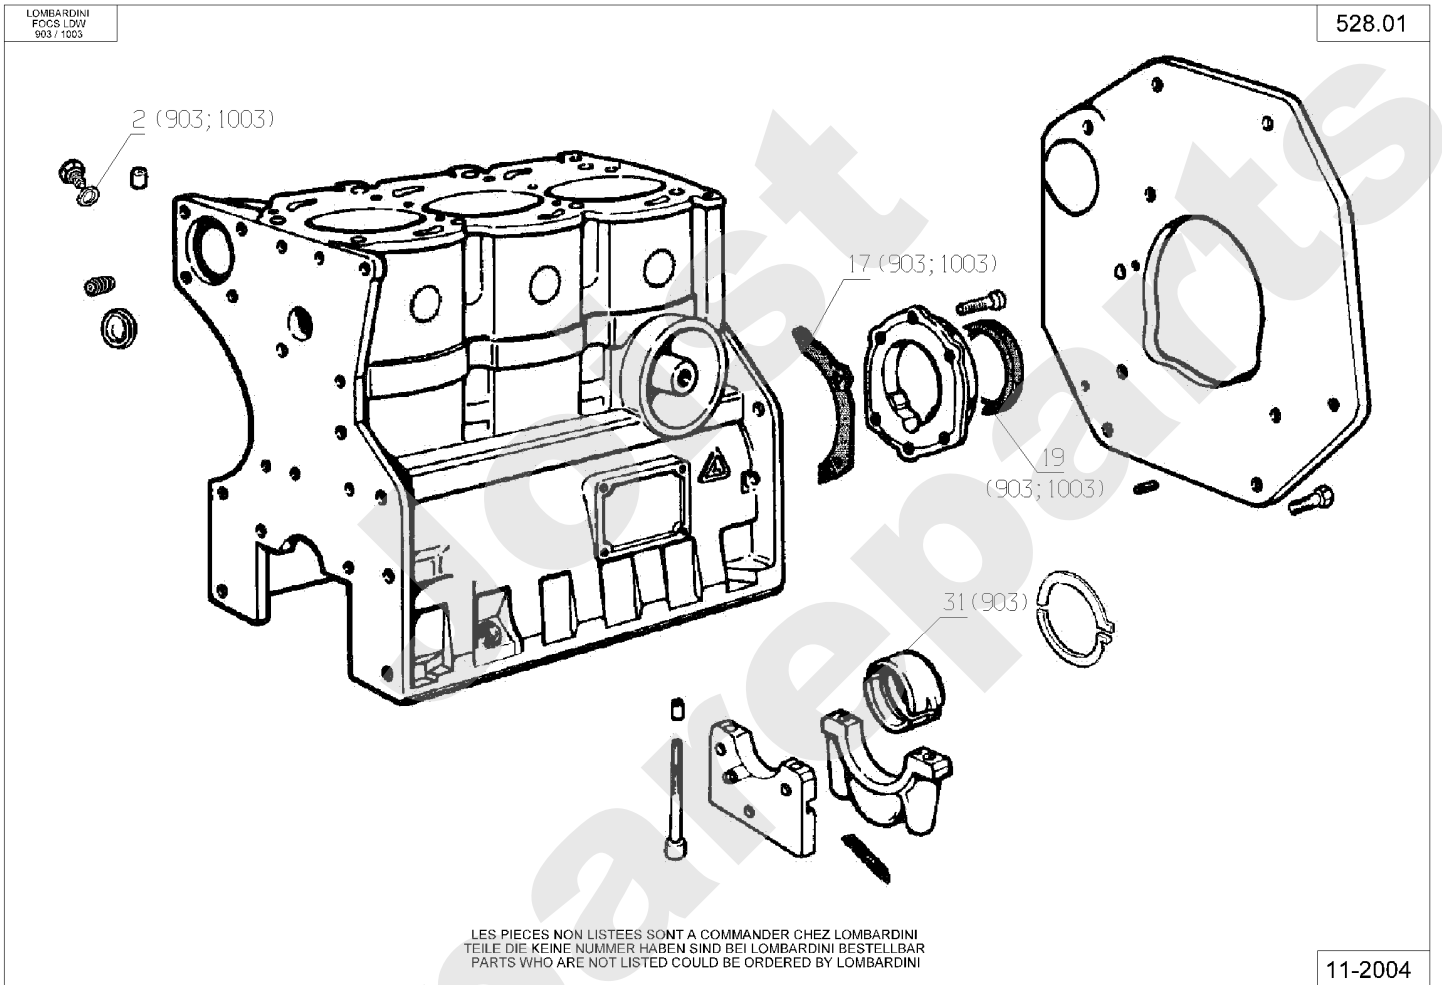

Meilenstein	Teil-Code	Bezeichnung	Menge
2	30588	KUPFERDICHTUNG	1
17	30591	GEHÄUSEDICHTUNG	1
19	30502	LIPPENDICHTUNG	1
31	30526	BUCHSE	1

Joist
Spareparts