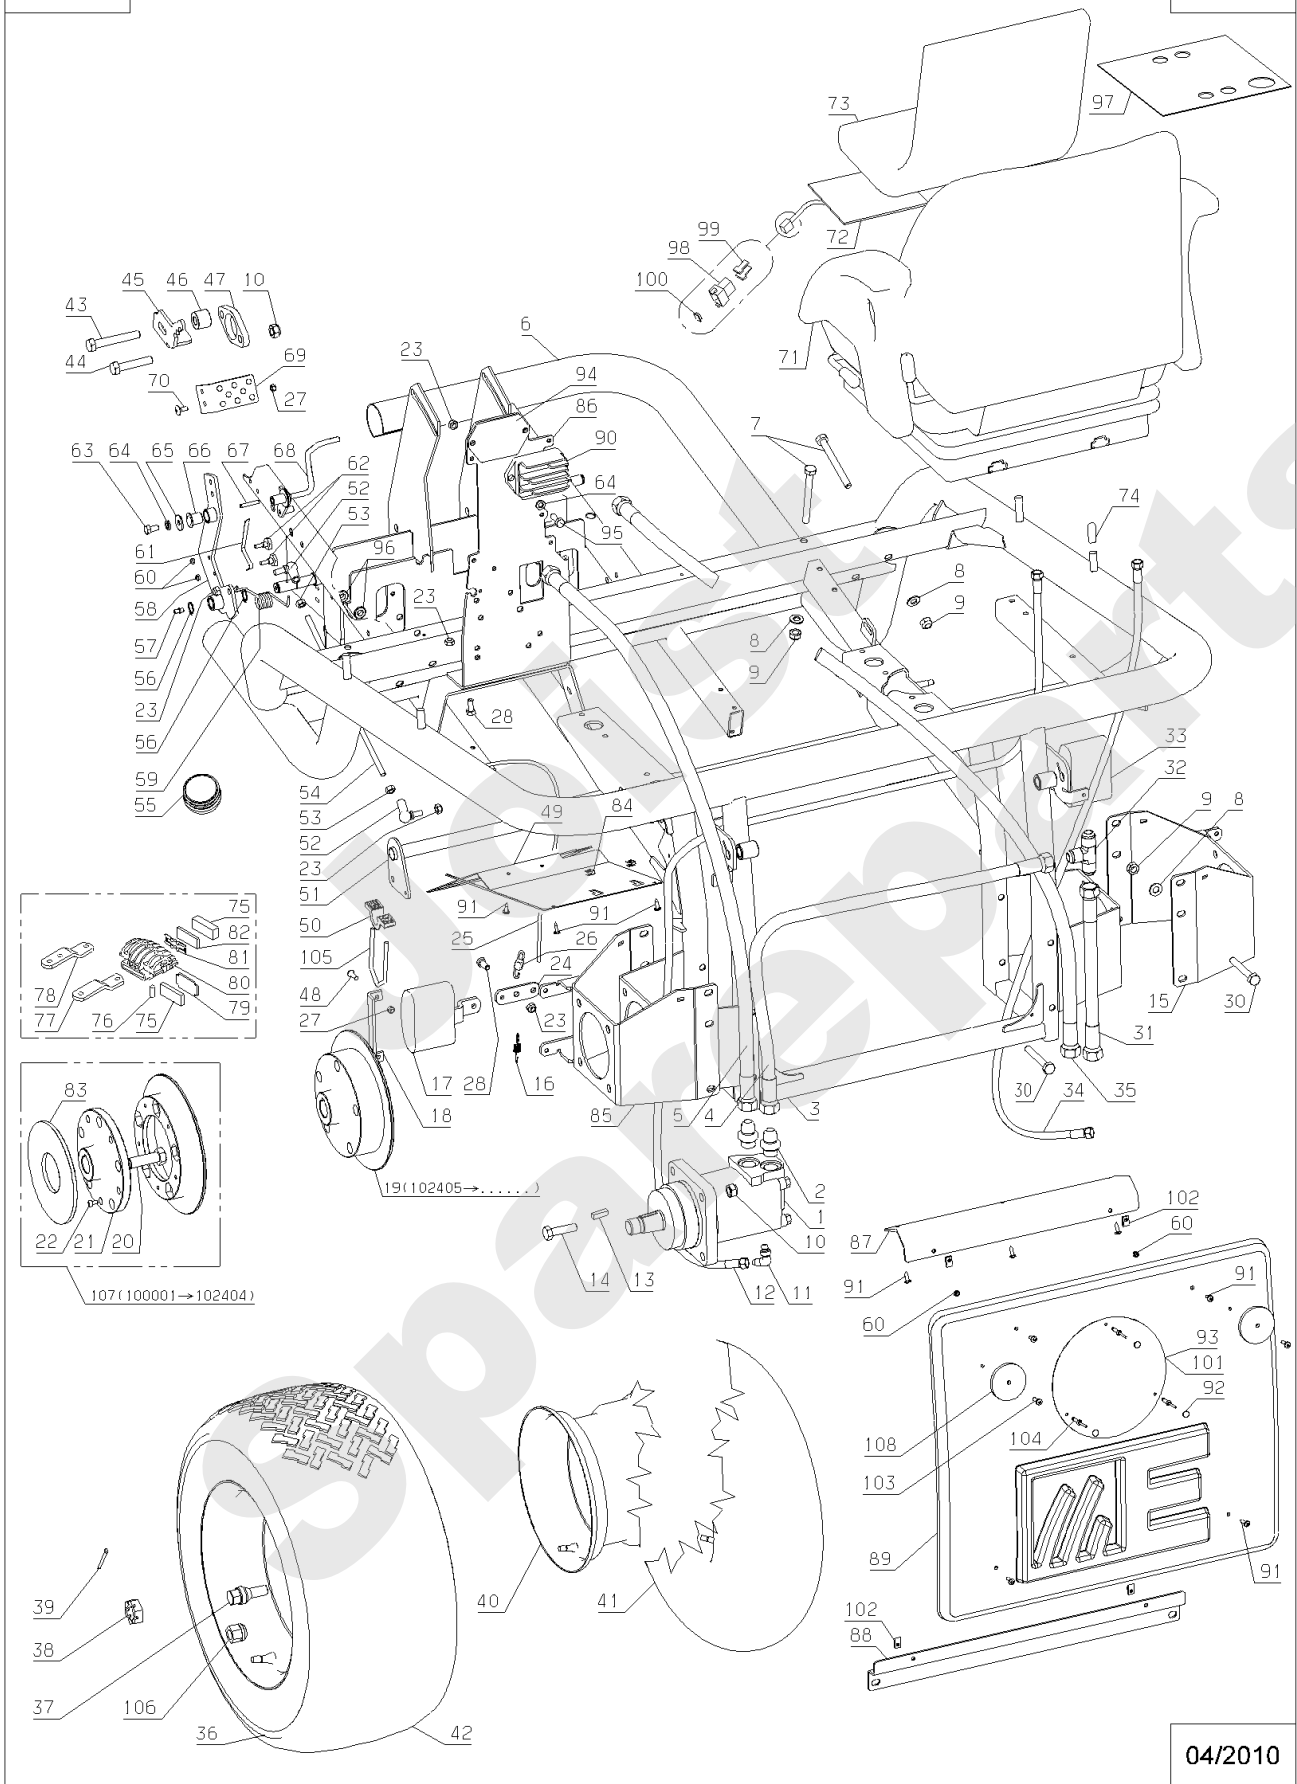

H144M

430.02

04/2010

Meilenstein	Teil-Code	Bezeichnung	Menge
1	29302	LANGSAMMER RADMOTOR	1
2	29451	ADAPTER AJM	1
3	29818	RAHMEN R.HINTEN	1
4	29311	T SCHLAUCH MOT/MOTE	1
5	29306	SCHLAUCH > MOTOR	1
6	29819	RAHME VORNE	1
7	71289	SCHRAUB.M10X100 8,8	1
8	21036	BEILAGSCHEIBE 10.5	1
9	9017	MUTTER HM10 DI	1
10	71157	MUTTER	1
11	29453	ADAPTER CJM	1
12	29313	DRAINSCHLAUCH L.MOT	1
13	29840	KEIL RADMOTOR	1
14	71290	SCHRAUBE 12X45 8,8	1
15	30222	R.RADMOTOR AU.BLECH	1
16	29144	RÜCKHOLFEDER 1	1
17	29170	LINKER BREMSSATTEL	1
18	29536	BREMSSATTEL BLOCKIE	1
19	30298	RADFLANSCH 04	1
20	71258	SCHRAUBE M16X45-1,5	1
21	29146	-> 29148	1
22	5020	CHC M6X10 SCHRAUBE	1
23	2021	-> 71205	1
24	37948	BREMSE VERLÄNGERUNG	1
25	29687	BREMSKABEL	1
26	29225	BREMSFEDER	1
27	5232	-> 71201	1
28	7334	-> 71413	1
30	71032	SECHSKANTSCHRAUBE H	1
31	29310	T SCHLAUCH MOT/MOTE	1
32	29470	ADAPTER HJM	1
33	29145	RECHTER BREMSSAT.	1
34	29312	DRAINSCHLAUCH R.MOT	1

Meilenstein	Teil-Code	Bezeichnung	Menge
35	29305	SCHLAUCH / MOTOR	1
36	35714	HINTERRAD KPLT 23"	1
37	32152	RADBEFEST.SCHRAUBE	1
38	29839	MUTTER RADMOTOR	1
39	71345	SPLINTE 4-45	1
40	35715	HINTERFELGE GRAU23"	1
41	29627	LUTSCHLAUCH HINTEN	1
42	29481	HINTERREIFEN	1
43	71134	SCHRAUBE M12X80	1
44	71291	SCHRAUBE M12X60 8,8	1
45	29734	BREMSBLOCKIERBÜGEL	1
46	29735	BLOCKIERBÜCHSE	1
47	29063	LAGERSCHALE	1
48	5307	-> 71381	1
49	30225	SCHUTZBLECH H124D	1
50	30404	FÜHRUNGSLAGER+NUTE	1
51	29814	BREMSVERWEIS	1
52	28234	KUGELGELENK M8	1
53	2020	MUTTER HM8 DIN 934-	1
54	29715	BREMSGESTÄNGE	1
55	28056	ROHRSTOPFEN 60	1
56	71019	SEEGERING 16X1	1
57	25301	SCHMIERNIPPEL	1
58	29813	BREMSGESTÄNGE	1
59	29215	TORSIONS FEDER	1
60	1607	-> 37561	1
61	29214	BLOCKIERFEDER	1
62	29176	ABGESETZTE SCHRAUBE	1
63	6169	SECHSKANTSCH.HM8X16	1
64	2017	-> 71343	1
65	7035	BEILAGSCHEIBE B8,4	1
66	28070	BÜCHSE 15/17/20	1
67	20552	SPLINTE V 5X32	1