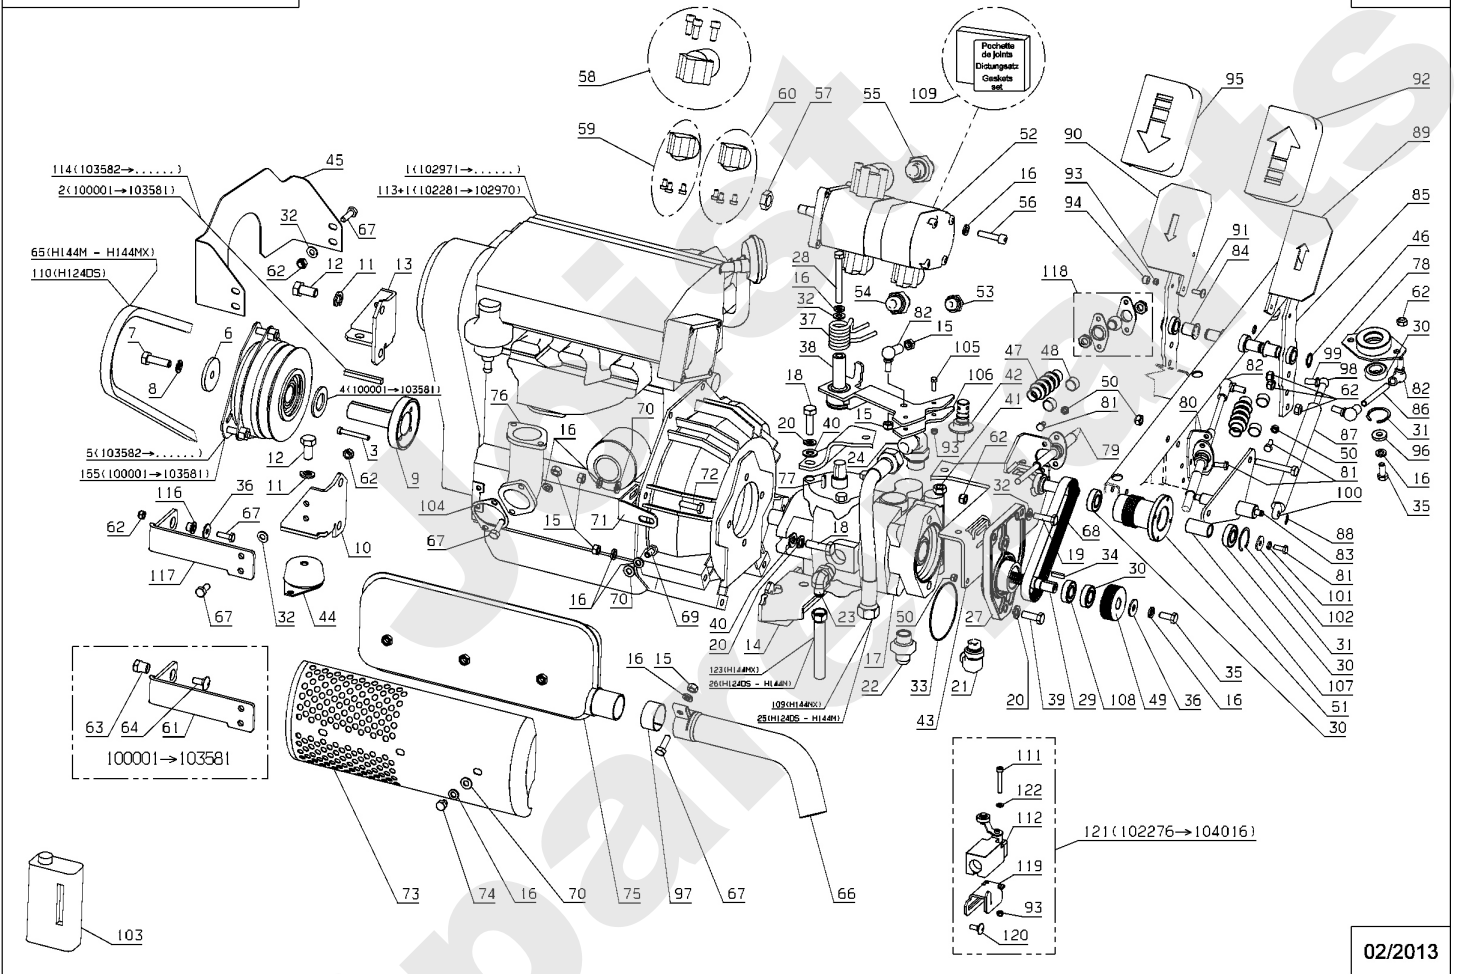

H124DS - H144M - H144MX

456.02

02/2013

Meilenstein	Teil-Code	Bezeichnung	Menge
1	30981	MOTOR FOCS 1003	1
2	71192	KEILE 6,35X6,35X60	1
3	71342	IMBUSSCHR.M6X45 8.8	1
4	29812	KONISCHE MESSER	1
5	37042	KUPPLUNG GT 2.5	1
6	7341	SCHEIBE 10,3X49X5	1
7	71031	SECHSKANTSCHRAUBE M	1
8	71052	FEDERRING A10 DIN 1	1
9	36075	KUPPLUNGSACHSE	1
10	29108	MOTORHALTERG PDF2 H	1
11	71325	FEDERSCHEIBE A12	1
12	71324	SCHRAUBE M12X25 8,8	1
13	29109	MOTORHALTERG PEF2 V	1
14	29110	MOTORHALTERUNG PDF1	1
15	2020	MUTTER HM8 DIN 934-	1
16	2017	-> 71343	1
17	30019	ANTRIEBSPUMPE	1
18	71242	SECHSKANTSCHRAUBE	1
19	9061	SCHRAUBE 8X30	1
20	2244	-> 71052	1
21	29266	CJM ADAPTER	1
22	29454	ADAPTER AJM	1
23	29458	ADAPTER CJM	1
24	29452	ADAPTER CJM	1
25	29309	T SCHLAUCH MOT.PUMP	1
26	29315	DRAINSCHL.PUMP>TANK	1
27	30432	ANTRIEBSPUM.FLANSCH	1
28	71455	SCHR. HUNC 5/16"-3"	1
29	29391	SCHEIBENBOLZEN	1
30	9022	KUGELLAGER 6002 2RS	1
31	21256	SEEGERING 32X1,2	1
32	7335	SCHEIBE A 8,4	1
33	30020	O-RING 3"1/4	1