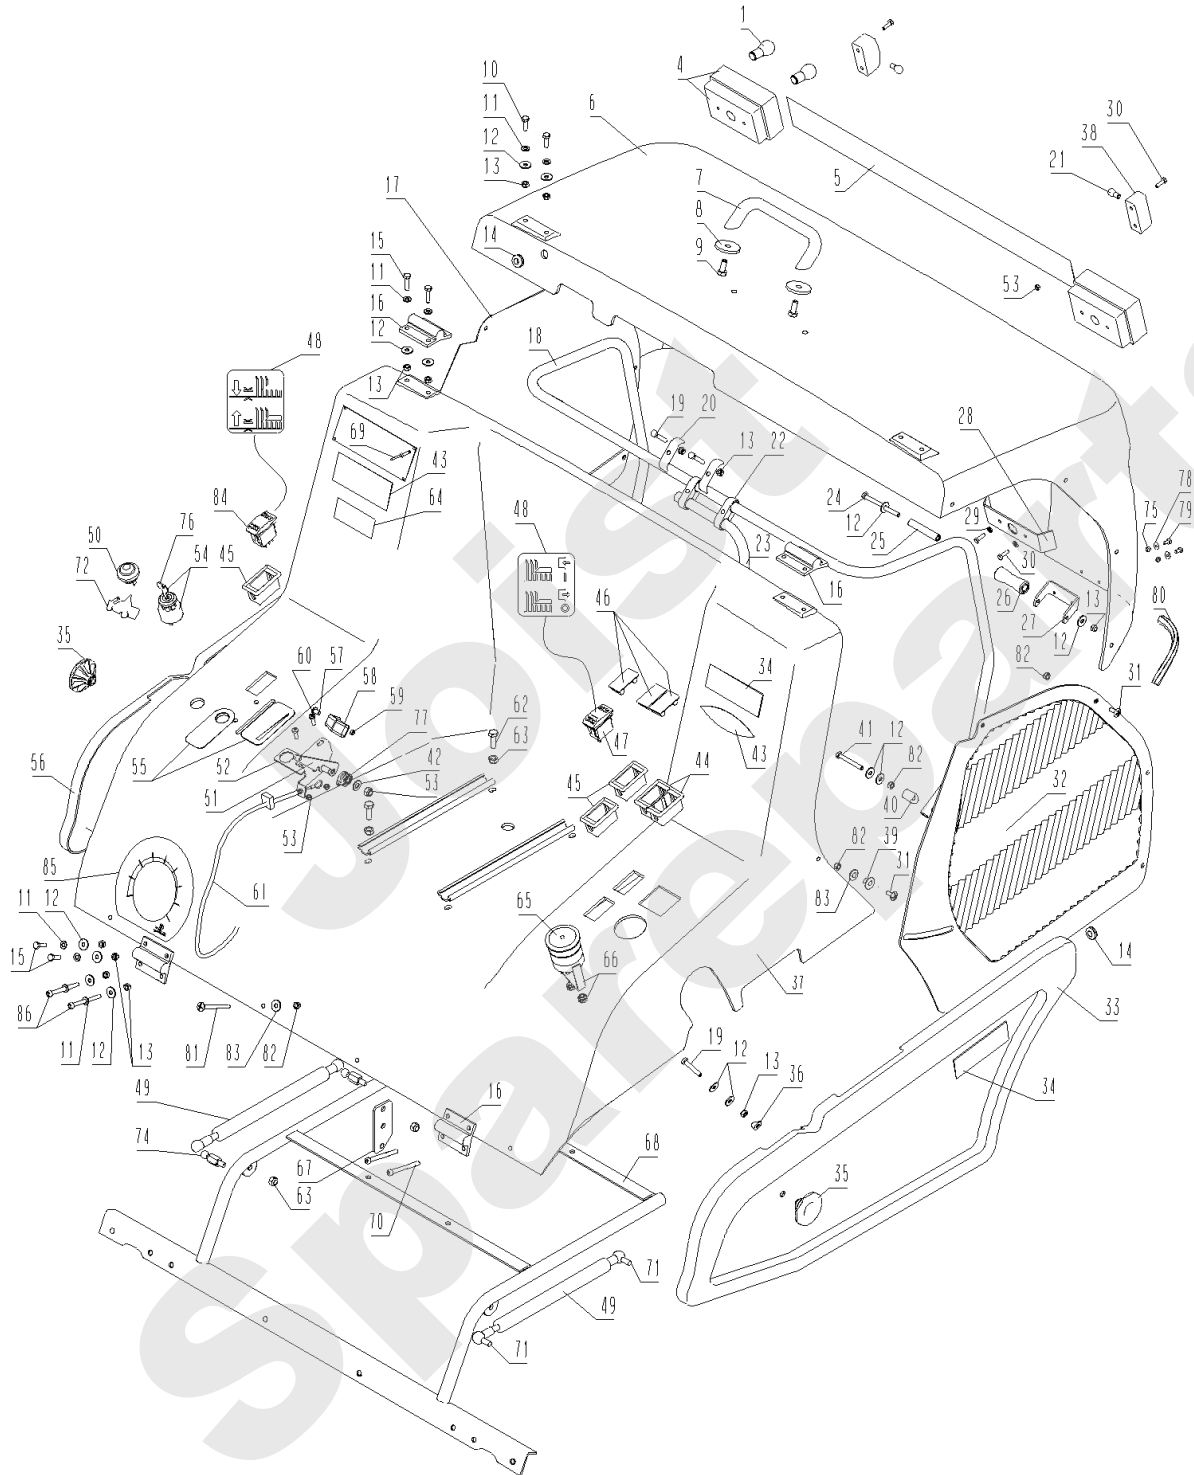

H144M

445.02

04/2007

Meilenstein	Teil-Code	Bezeichnung	Menge
1	25815	GLUEHLAMPE 21 W	1
4	29314	RÜCKLICHT	1
5	13134	AUFKLEBER MOT.HAUBE	1
6	29766	MOTORHAUBE	1
7	29791	GRIFF ABDECKUNG	1
8	20021	SCHEIBE 8,5X40X4	1
9	7334	-> 71413	1
10	20507	SECHSKANT.HM 6X20	1
11	2235	SCHEIBE A 6.4	1
12	21270	SCHEIBE 6,4	1
13	5232	-> 71201	1
14	29549	GUMMITÜLLE 14	1
15	20693	SECHSKANTSCH.HM6X25	1
16	30418	ABDECKUNGS CHARNIER	1
17	30247	RECHTES MOTORGRILL	1
18	29795	MOTORHAUBENRAHMEN	1
19	71259	SECHSKANTSCHR.M6X35	1
20	29847	DOPPELRINGVERSTÄRKG	1
21	25094	LAMPE 10W	1
22	29797	BOGEN BEFES.SCHELLE	1
23	29796	VERSTÄRCKUNG RAHMEN	1
24	71353	SCHRAUBE M5X80	1
25	29743	ROHROLLE	1
26	29742	ABDECKUNGSROLLE	1
27	29744	ROLLE HALTERUNG	1
28	29823	RÜCKLICHT.HALTERUNG	1
29	5311	-> 71200	1
30	2009	SCHRAUBE M5 X 16	1
31	71338	SCHRAUBE M6X15 6.8	1
32	30248	LINKES MOTORGRILL	1
33	29694	-> 35804	1
34	13086	AUFKLEBER ETESIA	1
35	24610	HANDRAD	1