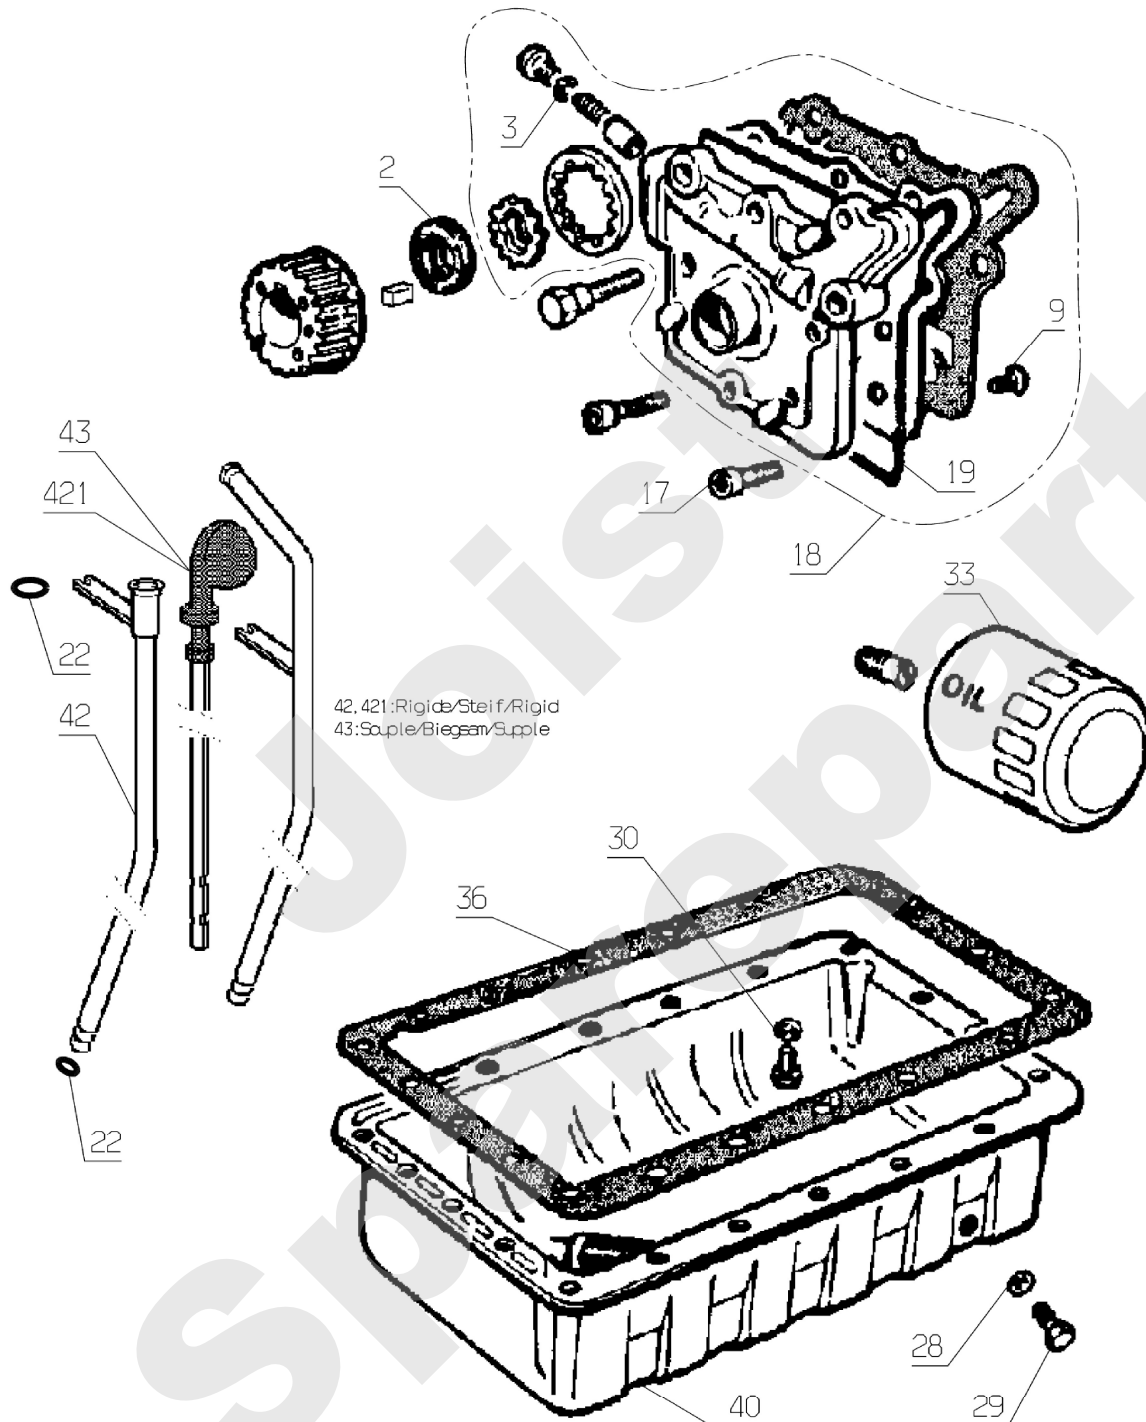

LOMBARDINI
FOCS LDW
903 / 1003

534.01

LES PIÈCES NON LISTÉES SONT À COMMANDER CHEZ LOMBARDINI
TEILE DIE KEINE NUMMER HABEN SIND BEI LOMBARDINI BESTELLBAR
PARTS WHO ARE NOT LISTED COULD BE ORDERED BY LOMBARDINI

11/2011

Meilenstein	Teil-Code	Bezeichnung	Menge
2	30501	ÖLPUMPE DICHTUNG	1
3	30588	KUPFERDICHTUNG	1
9	71137	SCHRAUBE M6X16	1
17	22011	SCHRAUBE M 8X20	1
18	30537	ÖLPUMPE KOMPLET	1
19	30664	PUMP.GEHÄUSE.DICHTG	1
22	34002	DICHTUNG	1
28	30500	ÖLWECHSELSCHR.DICHT	1
29	30522	ÖLWECHSELSCHRAUBE	1
30	2235	SCHEIBE A 6.4	1
33	29584	MOTORÖL FILTER	1
36	30548	GEHÄUSE DICHTUNG	1
40	30517	MOTERGEHAUSE	1
42	30504	ÖLMESSTABROHR	1
43	30540	ÖLMESSTAB	1
421	30503	ÖLMESSTAB	1