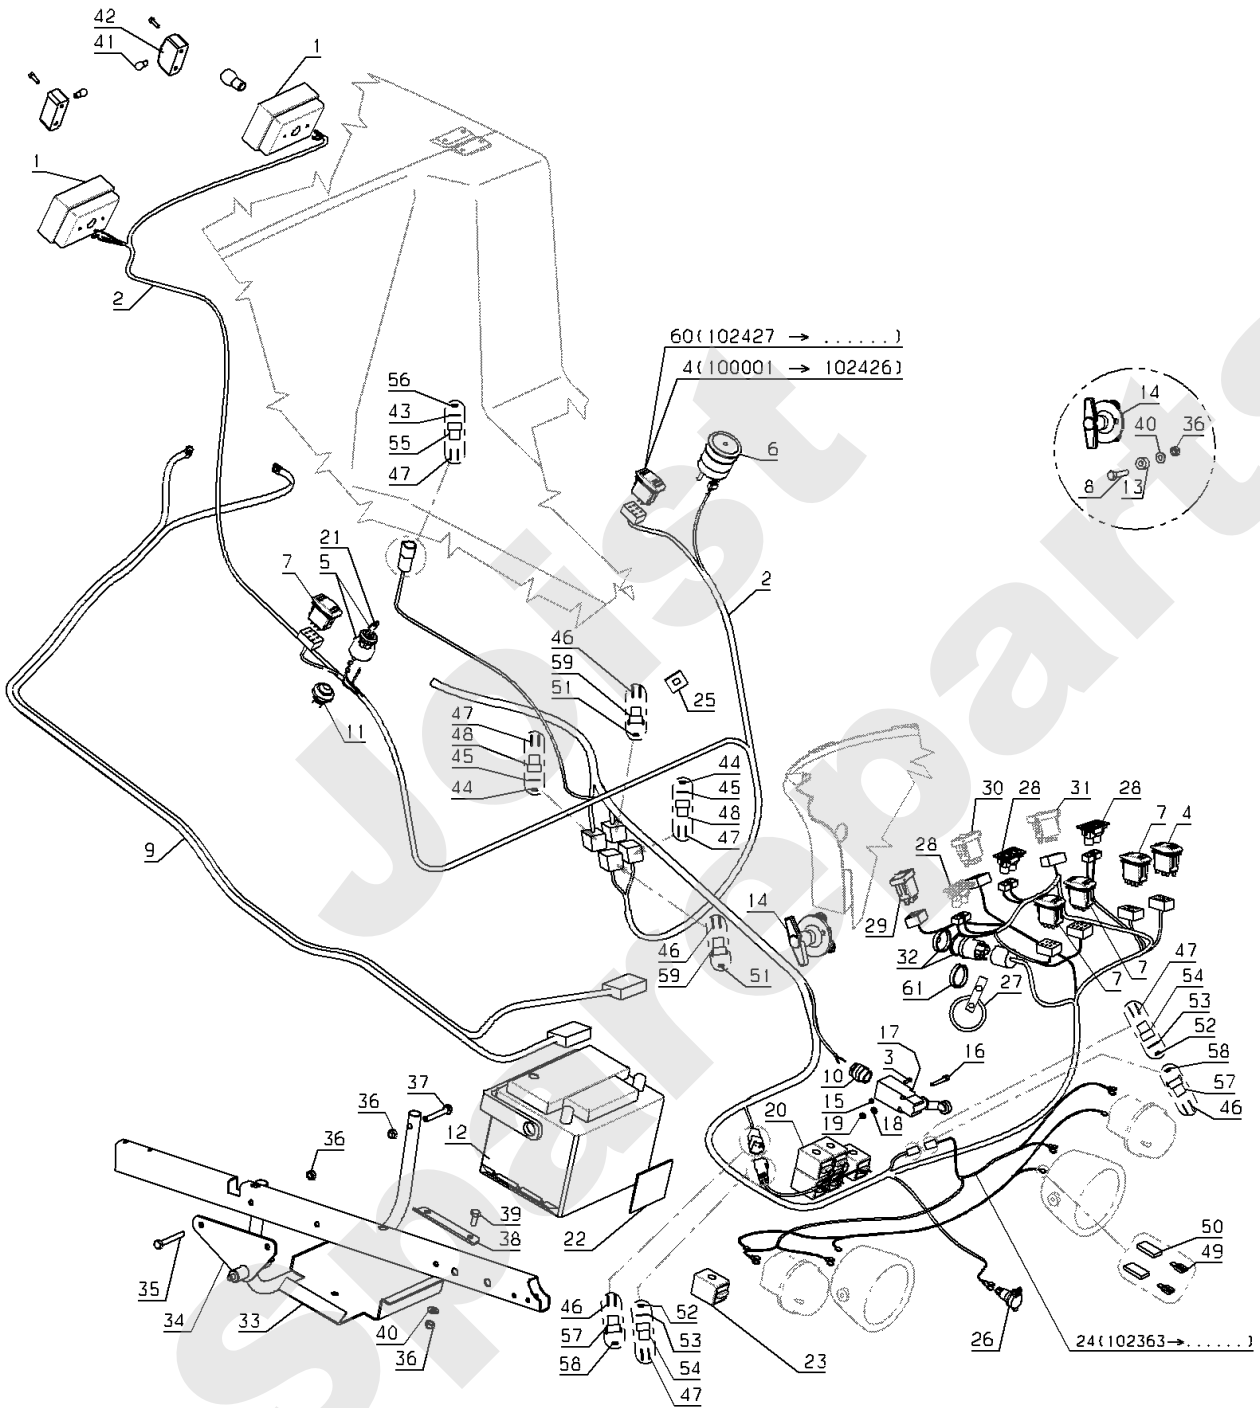

H144M - H144MX

508.02

02/2011

Meilenstein	Teil-Code	Bezeichnung	Menge
1	29314	RÜCKLICHT	1
2	29761	ZENTR.ABDECK.KABELB	1
3	71352	SCHRAUBE M4X10	1
4	29253	-> 52497	1
5	29254	ZÜNDSCHLOSS+2SCHLÜS	1
6	29280	-> 52779	1
7	29261	-> 52495	1
8	71438	SCHRAUBE B HC M8X35	1
9	30297	KRAFT KABELBAUM	1
10	29789	KABELSTOPFBÜCHSE	1
11	30296	DRÜCK KNOPF	1
12	29252	BATTERIE 12V 62 AH	1
13	40068	DISTANZHULSE	1
14	30295	BATTERIE SICHERUNG	1
15	21525	STOPMUTTER HM4	1
16	71303	-> 5399	1
17	29257	KONTAKTSCHALTER	1
18	20564	SCHEIBE 5,5	1
19	1607	-> 37561	1
20	29759	VERT.KABELB.ZAPFWEL	1
21	29534	SCHLÜSSELSATZ 2 ST.	1
22	13129	BATTERIE AUFKLEBER	1
23	29787	T WEGENVENTILSPULE	1
24	30597	LAMPENKABELBAUM VOR	1
25	29576	BEF.HAUBENKABELBAUM	1
26	25822	ZWEIPOL.STECKDOSE	1
27	28209	HUPE	1
28	25775	DOPP RELAIS BECHER	1
29	29299	SCHALT.ON/OFF/ONC11	1
30	29260	SCHALTER ON/OFF/ONV	1
31	29262	SCHALT.ON/OFF/ON R	1
32	29624	WARNBLINKER ZENTRAL	1
33	29807	BATTERIEHALTERUNG	1