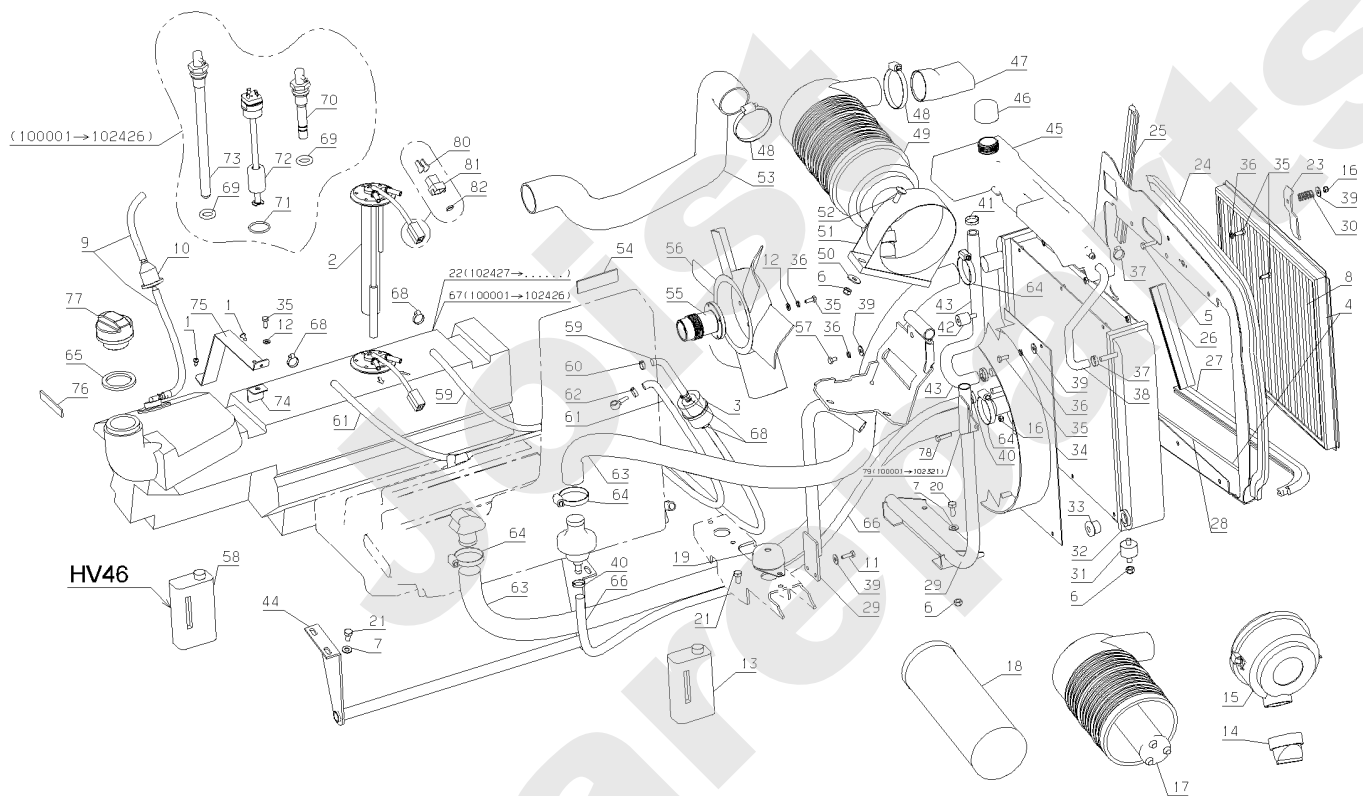

H144M - H144MX

460.02

12/2007

Meilenstein	Teil-Code	Bezeichnung	Menge
1	71089	-> 71111	1
2	30899	TANKUHR	1
3	30119	KRAFTSTOFFFILTER	1
4	30270	KIT KÜHLER SCHAUMST	1
5	20693	SECHSKANTSCH.HM6X25	1
6	2021	-> 71205	1
7	7335	SCHEIBE A 8,4	1
8	30272	KÜHLER GRILL	1
9	30281	BENZINSCHLAUCH 1400	1
10	25266	BENZIN FILTER	1
11	20507	SECHSKANT.HM 6X20	1
12	2235	SCHEIBE A 6.4	1
13	30149	KÜHLMITTEL (2L)	1
14	29833	ENTLÜFTUNGSVENTIL	1
15	29834	SCHLIESSEDECKEL	1
16	5232	-> 71201	1
17	29645	SICHERHEITSLUFTFILT	1
18	29644	HAUPTLUFTFILTER	1
19	29104	MOTORFEDERUNGSKLOTZ	1
20	7334	-> 71413	1
21	6169	SECHSKANTSCH.HM8X16	1
22	30740	DIESEL TANK	1
23	30273	KÜHL.GRILL.SCHRAUBE	1
24	29846	ABDICHTHÜLLE 800MM	1
25	29844	ABDICHTHÜLLE 350MM	1
26	29842	ABDICHTHÜLLE 260MM	1
27	29845	ABDICHTHÜLLE 350MM	1
28	29841	KÜHLERBLECH	1
29	29538	KÜHLERHALTERUNG	1
30	24647	FEDER	1
31	29210	UNTERER SILENTBLOC	1
32	29103	LOMBARDINI KÜHLER	1
33	29195	KÜHLERENTLEERUNGSST	1