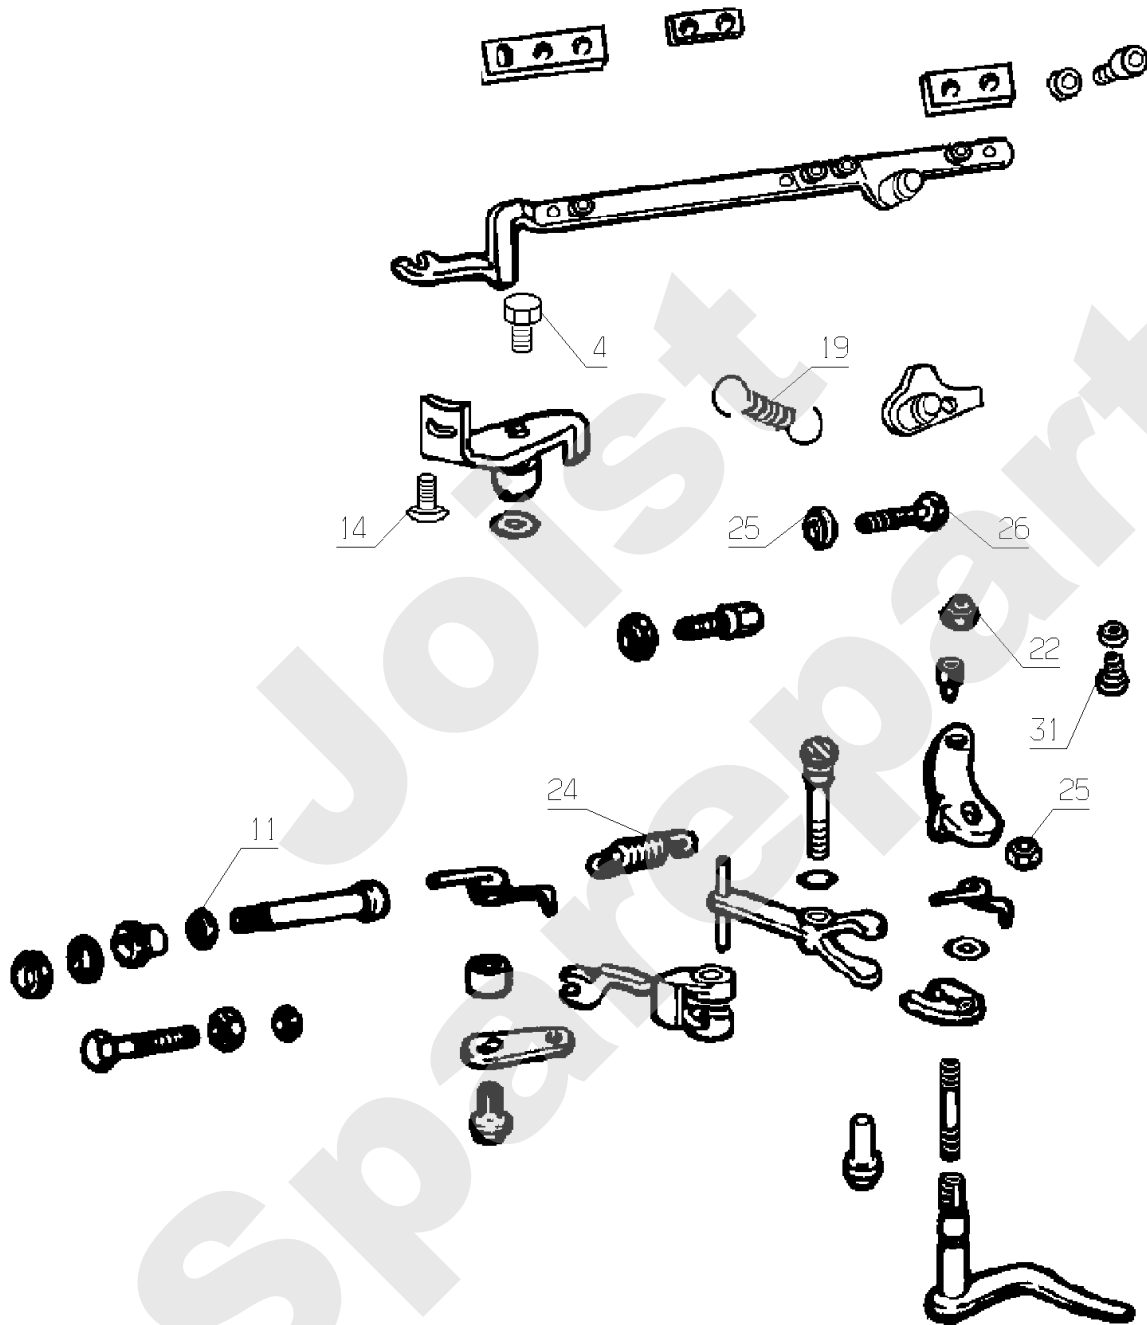

LOMBARDINI
FOCS LDW
903 / 1003

536.01

LES PIECES NON LISTEES SONT A COMMANDER CHEZ LOMBARDINI
TEILE DIE KEINE NUMMER HABEN SIND BEI LOMBARDINI BESTELLBAR
PARTS WHO ARE NOT LISTED COULD BE ORDERED BY LOMBARDINI

11-2004

Meilenstein	Teil-Code	Bezeichnung	Menge
4	29830	GASKABEL STOP	1
11	30675	KUPFERDICHTUNG	1
14	2009	SCHRAUBE M5 X 16	1
19	30678	REGELSTANGEFEDER	1
22	2021	-> 71205	1
24	30679	REGLER FEDER	1
25	1557	MUTTER HM 6 DIN 934	1
26	71333	SCHRAUBE M6X30 8.8	1
31	2009	SCHRAUBE M5 X 16	1

Joist
Spareparts