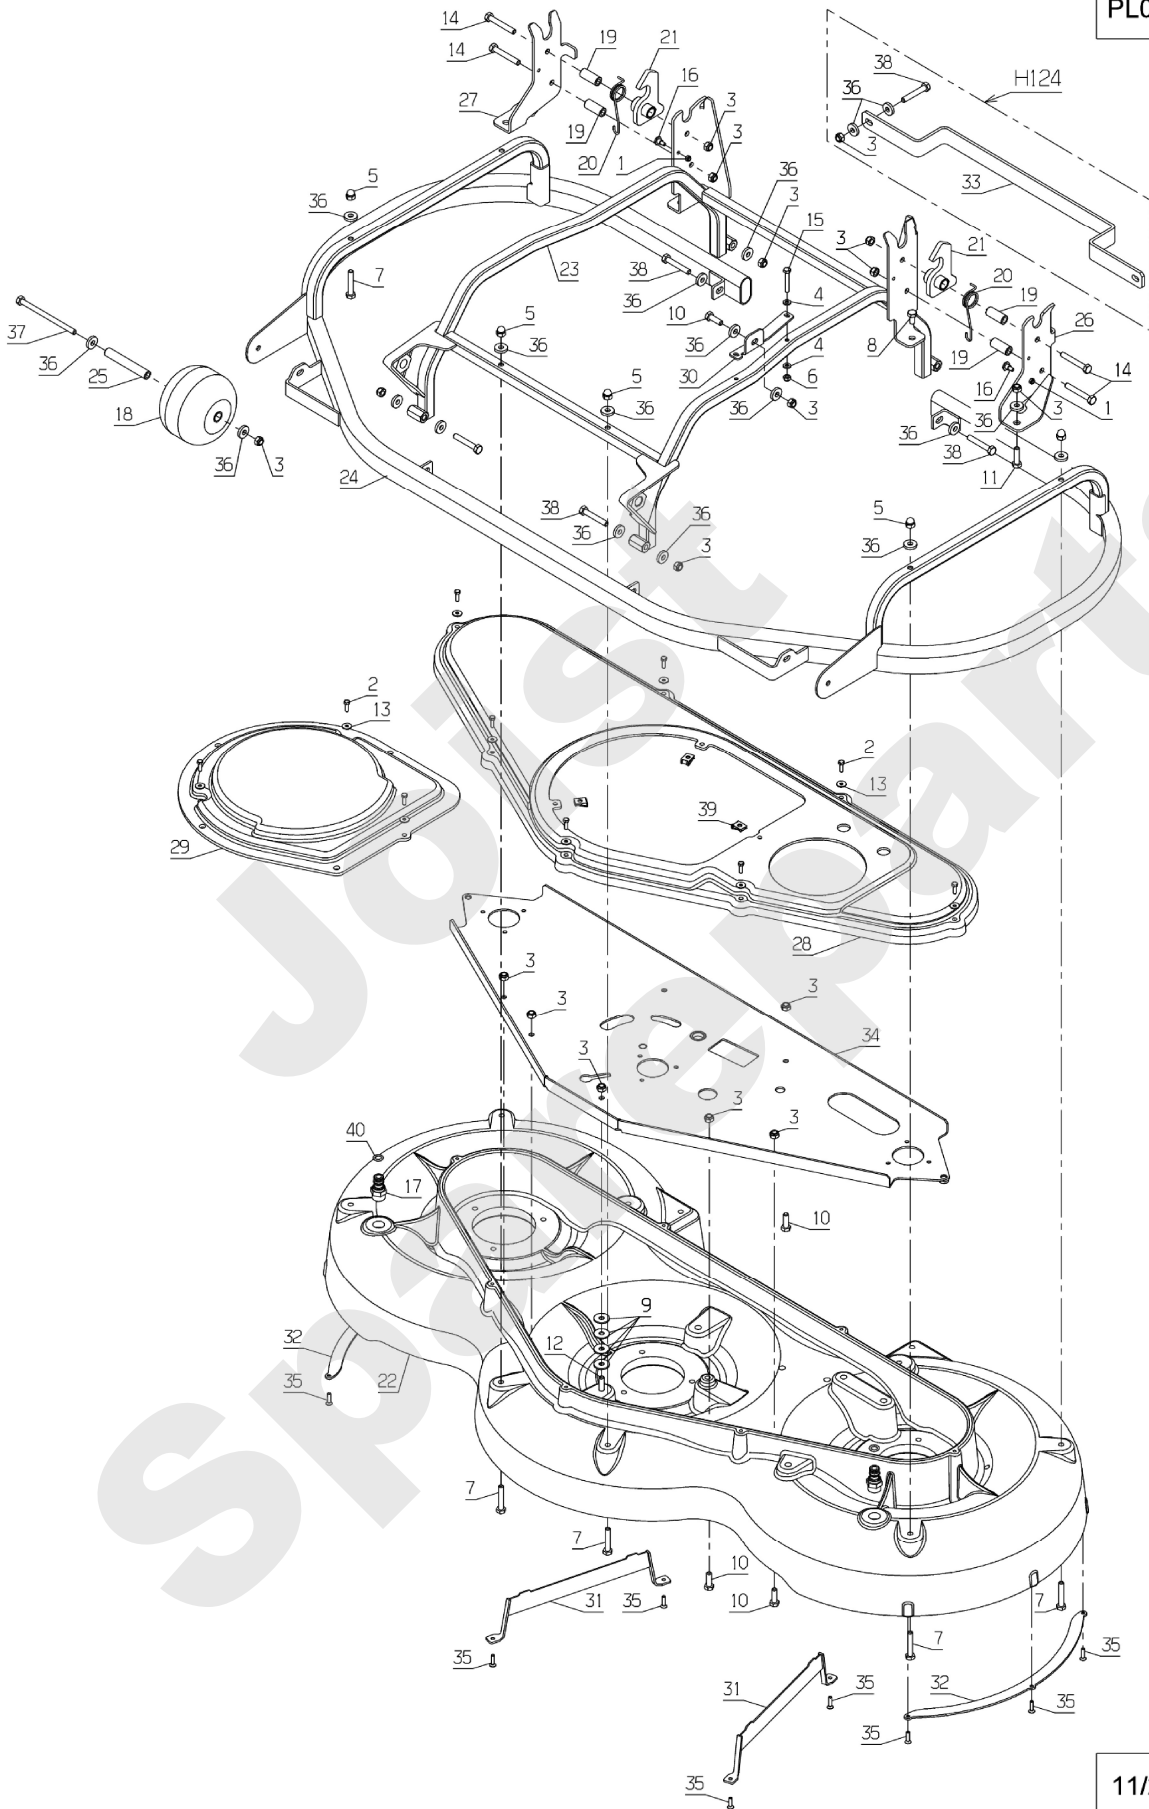

PL01497

11/2011

Meilenstein	Teil-Code	Bezeichnung	Menge
1	1607	-> 37561	1
2	2009	SCHRAUBE M5 X 16	1
3	2021	-> 71205	1
4	2235	SCHEIBE A 6.4	1
5	5043	MUTTER M8	1
6	5232	-> 71201	1
7	5340	HEXAGON SCREW DIN 9	1
8	6169	SECHSKANTSCH.HM8X16	1
9	7035	BEILAGSCHEIBE B8,4	1
10	9056	SCHRAUBE 8X25	1
11	9061	SCHRAUBE 8X30	1
12	20633	SECHSKANTSCHR.8X65	1
13	21481	SCHEIBE	1
14	21687	SECHSKANTSCHRAUBE H	1
15	22456	SCHRAUBE 6X40	1
16	24154	GEWINDE BOLZEN	1
17	39084	SCHLAUCH KOPPER1/2"	1
18	29004	ANTI-SCALP ROLLE	1
19	29028	HOKENBOLZEN	1
20	29544	TORSIONSFEDER	1
21	29611	SCHNITTHÖHENHAKEN	1
22	38734	GEWIND.MÄHWERKH144M	1
23	30901	MÄHDECKSBÜGEL	1
24	30905	MÄHWERK ROHR	1
25	30911	ROLLE BÜCHSE	1
26	30912	L.H.AUS.SCHNITT.BEF	1
27	30913	R.H.AUS.SCHNITT.BEF	1
28	30918	UNT.MÄHWERKS.VERKLE	1
29	30920	OB.MÄHWERKSVERKLEID	1
30	30967	WINKEL GETRIEBE HAL	1
31	30979	BLECH	1
32	30987	SCHUTZ PLATTE	1
33	30998	KLAPPE HALTERUNG	1