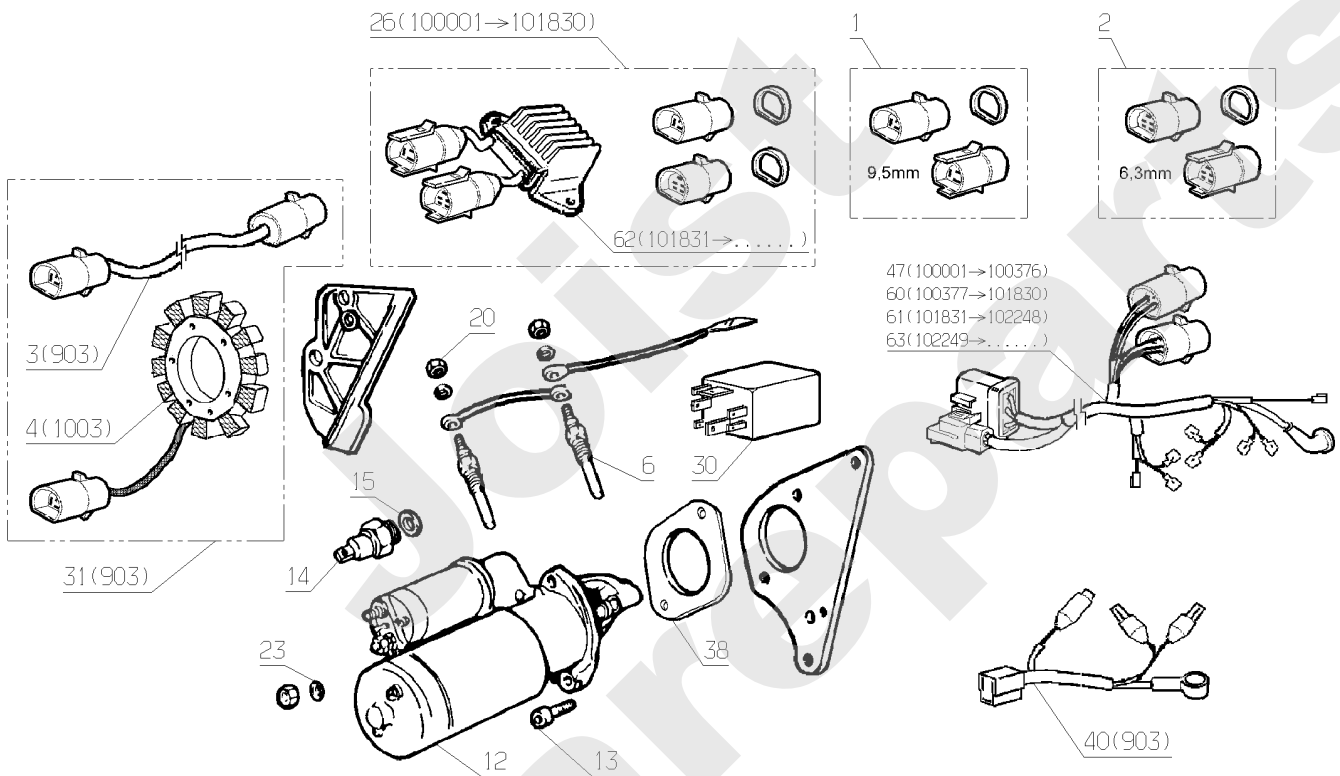

LOMBARDINI
FOCS LDW
903 / 1003

540.01

LES PIECES NON LISTEES SONT A COMMANDER CHEZ LOMBARDINI
TEILE DIE KEINE NUMMER HABEN SIND BEI LOMBARDINI BESTELLBAR
PARTS WHO ARE NOT LISTED COULD BE ORDERED BY LOMBARDINI

12/2007

Meilenstein	Teil-Code	Bezeichnung	Menge
1	30120	M/W9,5 STECKER KIT	1
2	30121	M/W6,3 STECKER KIT	1
3	30592	W.STR.GENE.KAB.KIT	1
4	30546	LICHTMACHINE NACKT	1
6	30505	GLÜHKERZE	1
12	29957	ANLASSER 12V 1,6KW	1
13	71154	SCHRAUBE CHC M10X35	1
14	29873	ÖLDRUCKANZEIGE	1
15	30588	KUPFERDICHTUNG	1
20	1607	-> 37561	1
23	7335	SCHEIBE A 8,4	1
26	29872	KIT REGLER	1
30	29484	VORWÄRMERELAIS	1
31	30520	WECHSELSTROMGEN.KIT	1
38	29959	ANLASSERFLANSCH	1
40	30544	REGLERKABELBAUM	1
47	29876	MOTORKABELBAUM	1
60	30142	MOTORKABELBAUM	1
61	30429	MOTORKABELBAUM	1
62	30431	-> 29872	1
63	30594	MOTORKABELBAUM	1