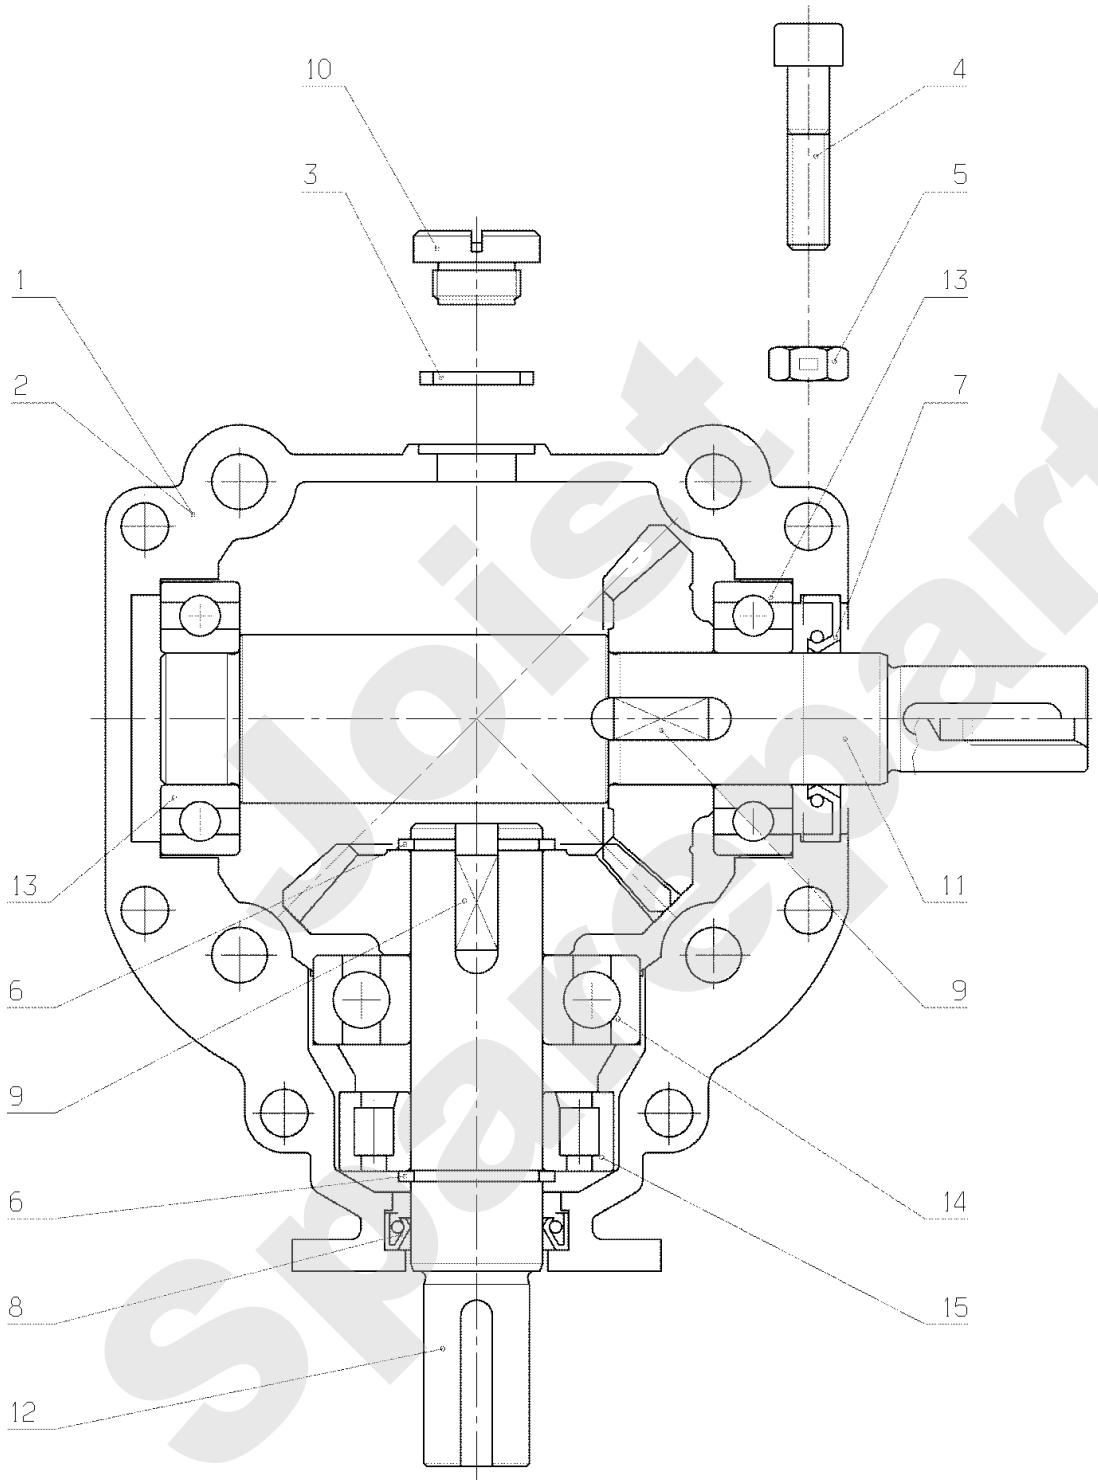

30940

PL01159

01/2007

Meilenstein	Teil-Code	Bezeichnung	Menge
1	30605	L VORDERESGEHÄUSE	1
2	30606	LHINTERESGESHÄUSE	1
3	30613	ÖLABLASSCH.DICHTUNG	1
4	30614	SCHRAUBE	1
5	30615	MUTTER	1
6	30616	SEEGERING	1
7	30619	LIPPENDICHTUNG	1
8	30620	LIPPENDICHTUNG	1
9	30621	KEIL	1
10	30622	ÖLABLASSSCHRAUBE	1
11	34082	EINGANSWELLE	1
12	34081	AUSGANGSWELLE	1
13	34076	KUGELLAGER	1
14	34079	KUGELLAGER	1
15	34080	KUGELLAGER	1