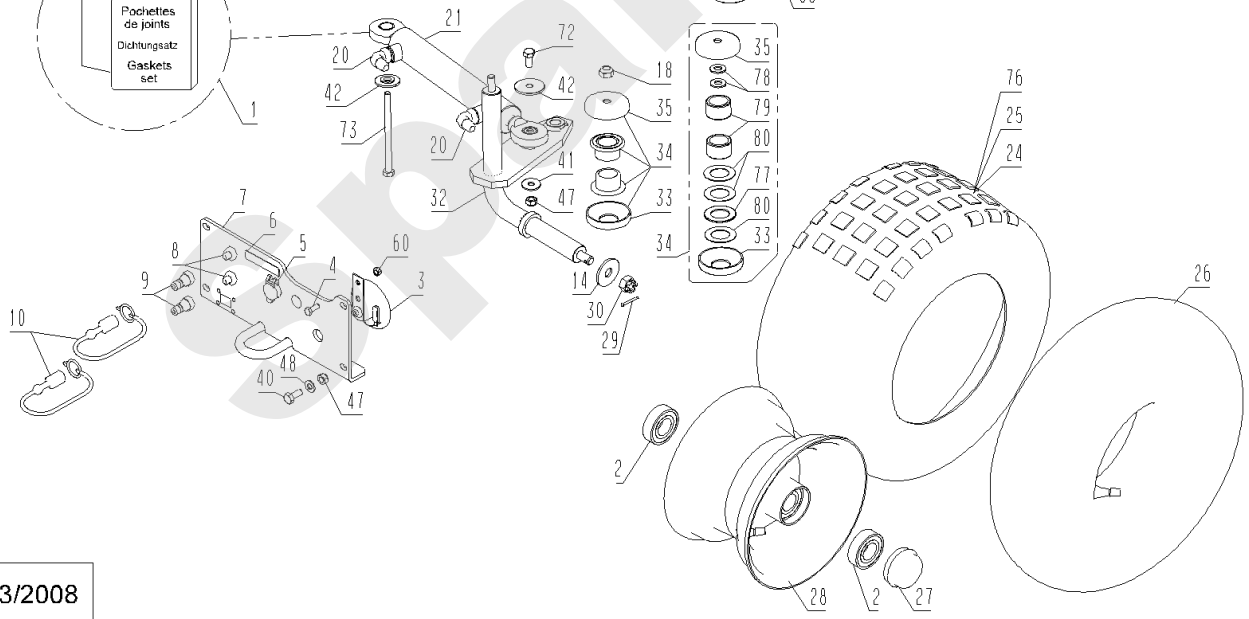

H144M

435.02

100001→102643: 23+19+74
100001→102643: 22

03/2008

Meilenstein	Teil-Code	Bezeichnung	Menge
1	30455	LKZYL.DICHTUNGSATZ	1
2	25475	KUGELLAGER 6205	1
3	28209	HUPE	1
4	5334	-> 37997	1
5	25822	ZWEIPOL.STECKDOSE	1
6	13127	12V 15A AUFKLEBER	1
7	29820	BEFESTIGUNGS BLECH	1
8	27115	-> 52222 + 52223	1
9	27116	KOPPLER 1/8	1
10	27126	KOPPLER KAPPE	1
11	29740	R.KONS.VERKL.HALTER	1
12	29427	BÜCHSE 20/23/21	1
13	1513	SEEGERING 15	1
14	1517	SCHEIBE 13X40X3	1
15	20606	KEIL 5X5X20	1
16	71238	BEILAGSCHEIBE A10,2	1
17	71157	MUTTER	1
18	9017	MUTTER HM10 DI	1
19	25330	LENKRADKAPSEL-ETESI	1
20	29464	ADAPTER CJM	1
21	29167	LENKUNGSZYLINDER	1
22	28155	LENKRADKAPPE	1
23	29900	LENKER	1
24	29194	VORDERRAD KPLT	1
25	35895	REIFE TREL.16.5X6.5	1
26	29626	LUFTSCHLAUCH VORNE	1
27	29509	SCHUTZKAPPE	1
28	29508	VORDERRADFELGE	1
29	71294	SPLINTE 3,2 X 22	1
30	71295	MUTTER HK M12X1,25	1
31	29603	LENKSÄULEHALTERUNG	1
32	29809	SPURGELENK LINKS	1
33	29158	UNTERE KAPPE	1