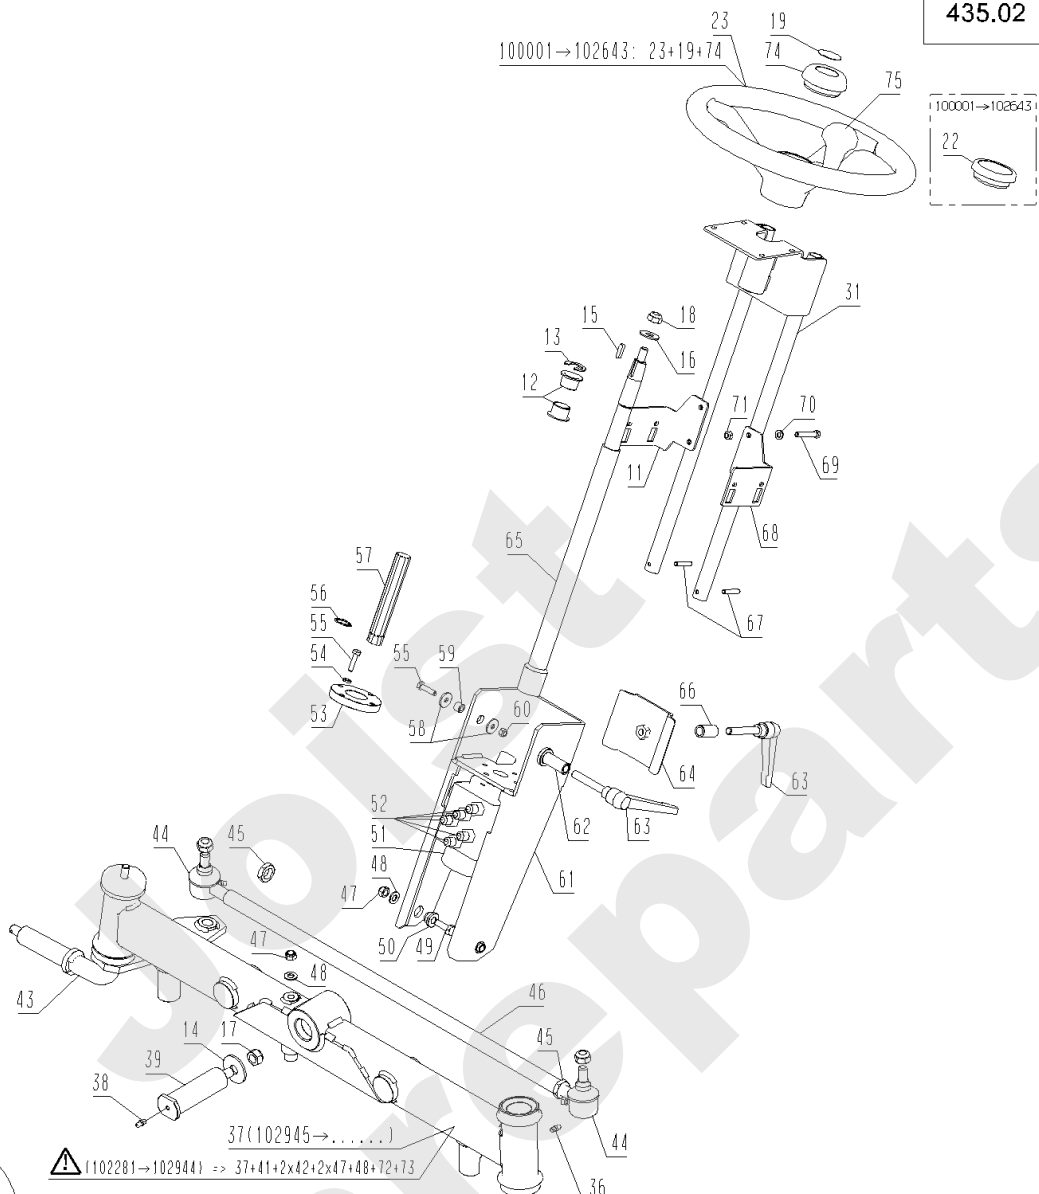

H144M

435.02

100001→102643: 23+19+74
100001→102643: 22

03/2008

Meilenstein	Teil-Code	Bezeichnung	Menge
1	30455	LKZYL.DICHTUNGSATZ	1
2	25475	KUGELLAGER 6205	1
3	28209	HUPE	1
4	5334	-> 37997	1
5	25822	ZWEIPOL.STECKDOSE	1
6	13127	12V 15A AUFKLEBER	1
7	29820	BEFESTIGUNGS BLECH	1
8	27115	-> 52222 + 52223	1
9	27116	KOPPLER 1/8	1
10	27126	KOPPLER KAPPE	1
11	29740	R.KONS.VERKL.HALTER	1
12	29427	BÜCHSE 20/23/21	1
13	1513	SEEGERING 15	1
14	1517	SCHEIBE 13X40X3	1
15	20606	KEIL 5X5X20	1
16	71238	BEILAGSCHEIBE A10,2	1
17	71157	MUTTER	1
18	9017	MUTTER HM10 DI	1
19	25330	LENKRADKAPSEL-ETESI	1
20	29464	ADAPTER CJM	1
21	29167	LENKUNGSZYLINDER	1
22	28155	LENKRADKAPPE	1
23	29900	LENKER	1
24	29194	VORDERRAD KPLT	1
25	35895	REIFE TREL.16.5X6.5	1
26	29626	LUFTSCHLAUCH VORNE	1
27	29509	SCHUTZKAPPE	1
28	29508	VORDERRADFELGE	1
29	71294	SPLINTE 3,2 X 22	1
30	71295	MUTTER HK M12X1,25	1
31	29603	LENKSÄULEHALTERUNG	1
32	29809	SPURGELENK LINKS	1
33	29158	UNTERE KAPPE	1