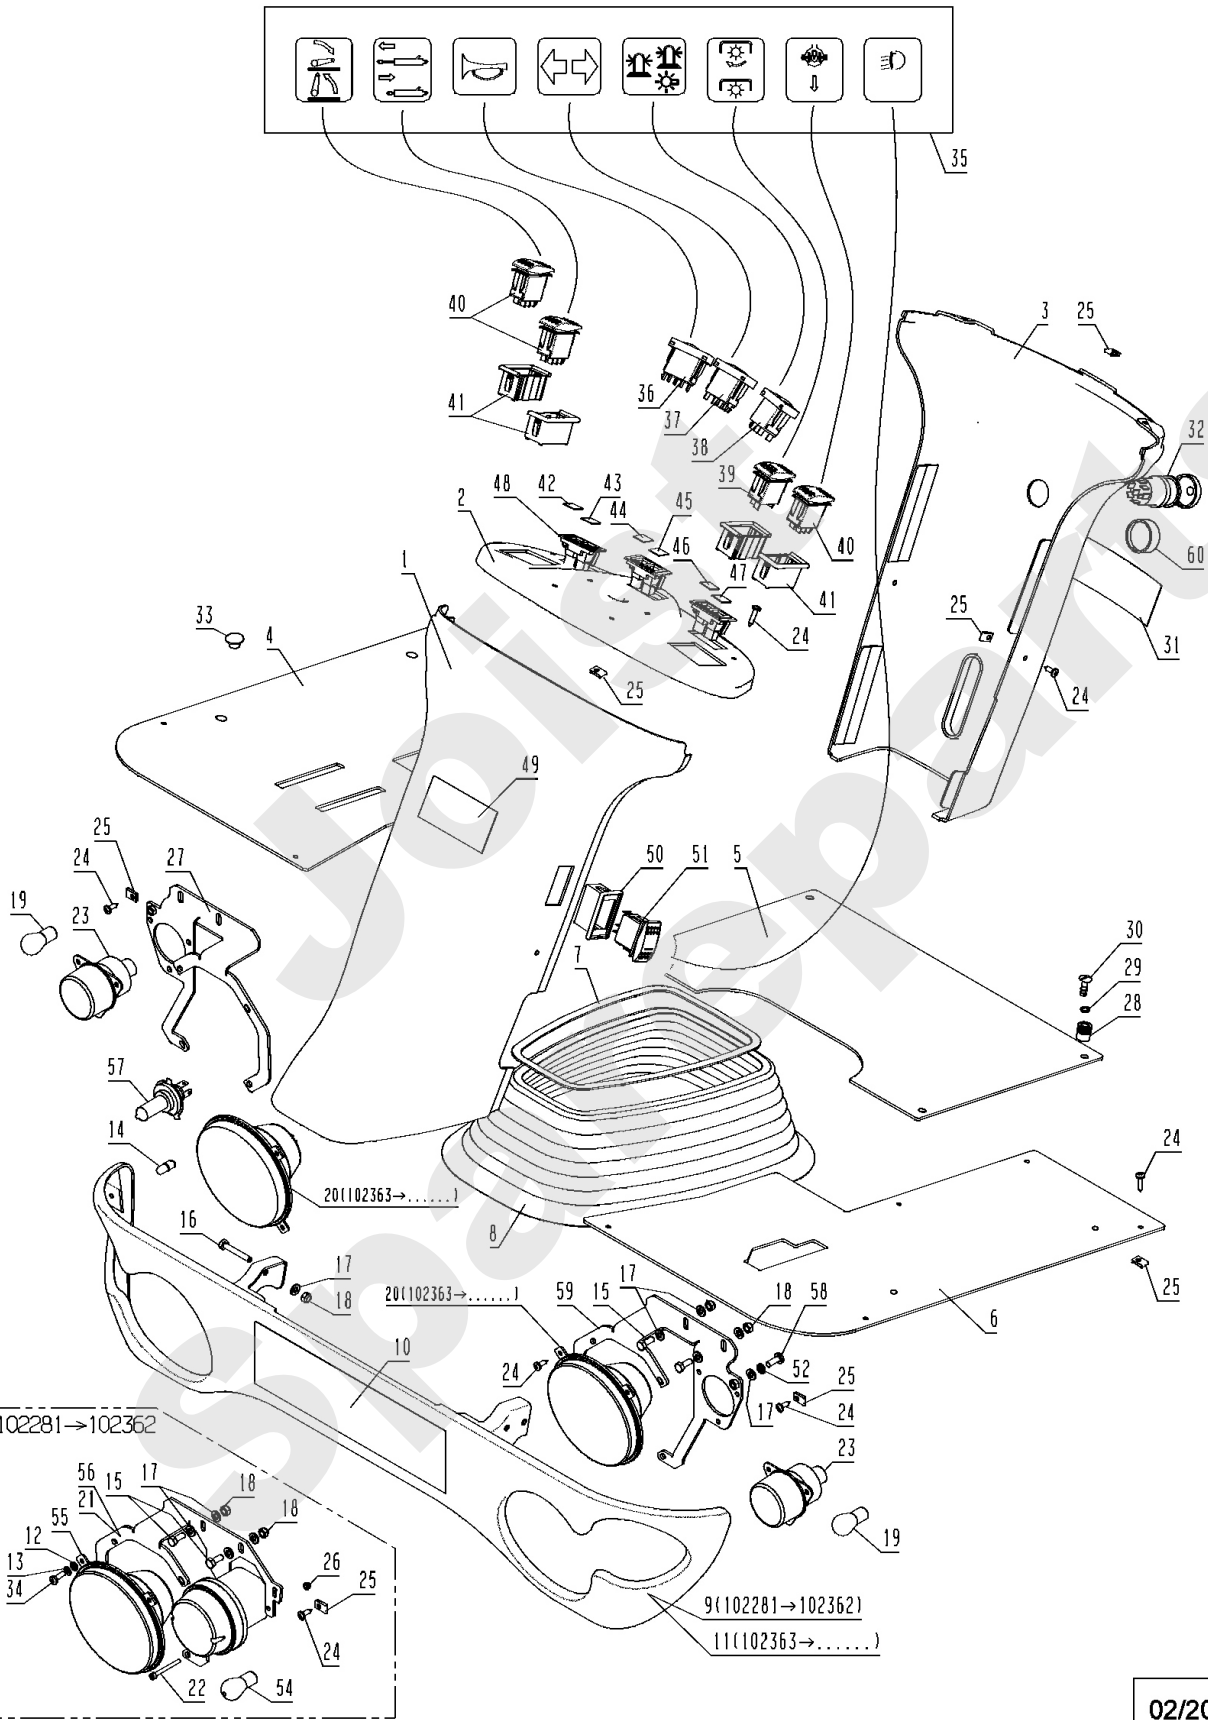

H144M

440.02

02/2014

Meilenstein	Teil-Code	Bezeichnung	Menge
1	29055	VORDERE KONSOLVERKL	1
2	29080	-> 52586	1
3	29056	HINTERE KONSOLVERKL	1
4	29086	TRITTBRETT RECHTS	1
5	29050	BATTERIEABDECKUNG	1
6	29849	TRITTBRETT LINKS	1
7	29681	SCHUTZBALGKRONE	1
8	29081	KONSOLENBALG	1
9	29677	LENKUNG VERKLEIDUNG	1
10	13085	AUFKLEBER ETESIA	1
11	30700	LENKUNGVKLEIDUNG	1
12	20564	SCHEIBE 5,5	1
13	5311	-> 71200	1
14	30015	STANDLIGHT GLÜHBIRN	1
15	5334	-> 37997	1
16	22456	SCHRAUBE 6X40	1
17	2235	SCHEIBE A 6.4	1
18	5232	-> 71201	1
19	30695	BLINKLICHT GLÜHBIRN	1
20	30599	VORDER LICHT	1
21	30277	LICHTHALTER.VORN.L.	1
22	71329	IMBUSSCHRAUB.M4X40	1
23	32215	BLINKLEUCHE	1
24	71111	BLECHSCHRAUBE B4 8X	1
25	21436	CLIPSMUTTER	1
26	21525	STOPMUTTER HM4	1
27	30595	VORD.LICHTHALTERG R	1
28	29568	1/4 UMDREHG AUFFANG	1
29	29569	1/4 UMDREHG SCHEIBE	1
30	29567	1/4 UM.GEWINDESTIFT	1
31	13021	AUFKLEBER WARNUNG	1
32	29624	WARNBLINKER ZENTRAL	1
33	30091	STOPFEN DIAM.12	1