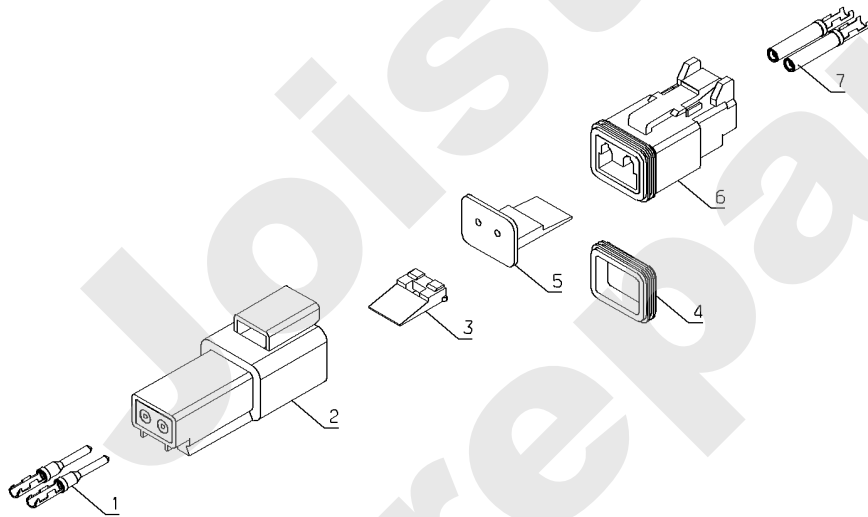

PL01232

02/2011

Meilenstein	Teil-Code	Bezeichnung	Menge
1	30178	MÄNNL.STECK.DEUTSCH	1
2	30179	2 WEGESTECKER WEIBL	1
3	30180	KEIL WEIB.2 STECKER	1
4	30185	DICHTG 2WEGESTECKER	1
5	30190	KEIL WEIBL.2STECKER	1
6	30194	2 WEGESTECKER	1
7	30200	WEIBL.STECK.DEUTSCH	1

Joist
Spareparts