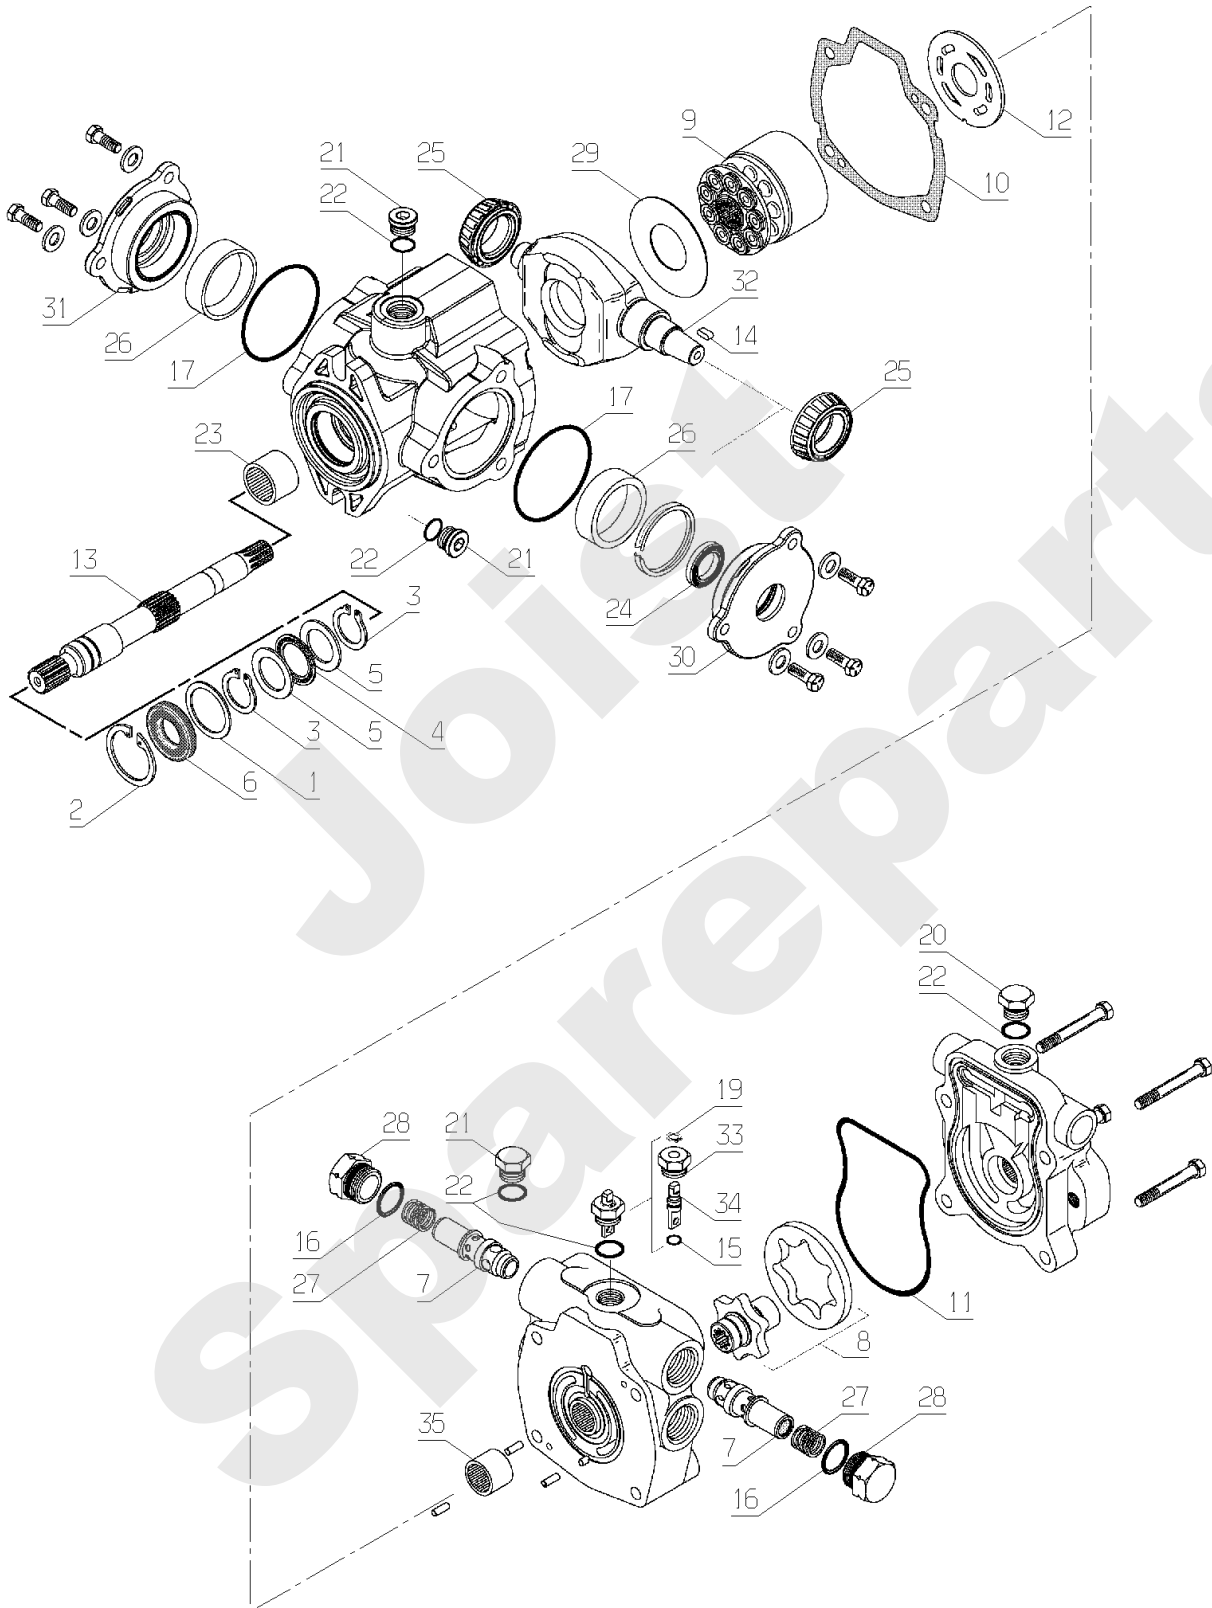

30019

509.02

04/2007

Meilenstein	Teil-Code	Bezeichnung	Menge
1	29881	SCHEIBE	1
2	29882	SEEGERING	1
3	29883	SEEGERING	1
4	29884	NADELAXIALLAGER	1
5	29885	LAGER SCHEIBE	1
6	29886	WELLENDICHTUNG	1
7	29887	DRUCKBEGRENZER	1
8	29888	ZUSATZPUMPE	1
9	29889	DREHTROMMEL	1
10	29890	PUMPE GEHÄUSEDICHTG	1
11	29891	O-RING	1
12	29892	VERTEILERVERENTIL	1
13	29893	PUMPE EINGANGSACHSE	1
14	30549	KEIL	1
15	30674	O-RING	1
16	30673	O-RING	1
17	30672	O-RING	1
19	30671	SEEGERING	1
20	30670	STOPFER	1
21	30669	STOPFER	1
22	30668	O-RING	1
23	30667	NADELKUGELLAGER	1
24	29895	STEUERWELLE DICHTG	1
25	30666	KON.NADELKUGELLAGER	1
26	30665	BÜCHSE	1
27	30663	FEDER	1
28	30662	STOPFER	1
29	30661	SCHEIBE	1
30	30660	OBERER DECKEL	1
31	30659	UNTERER DECKER	1
32	30658	BETÄTIGUNGSNOCKEN	1
33	30657	STOPFER	1
34	30578	ABSCHIEDER	1