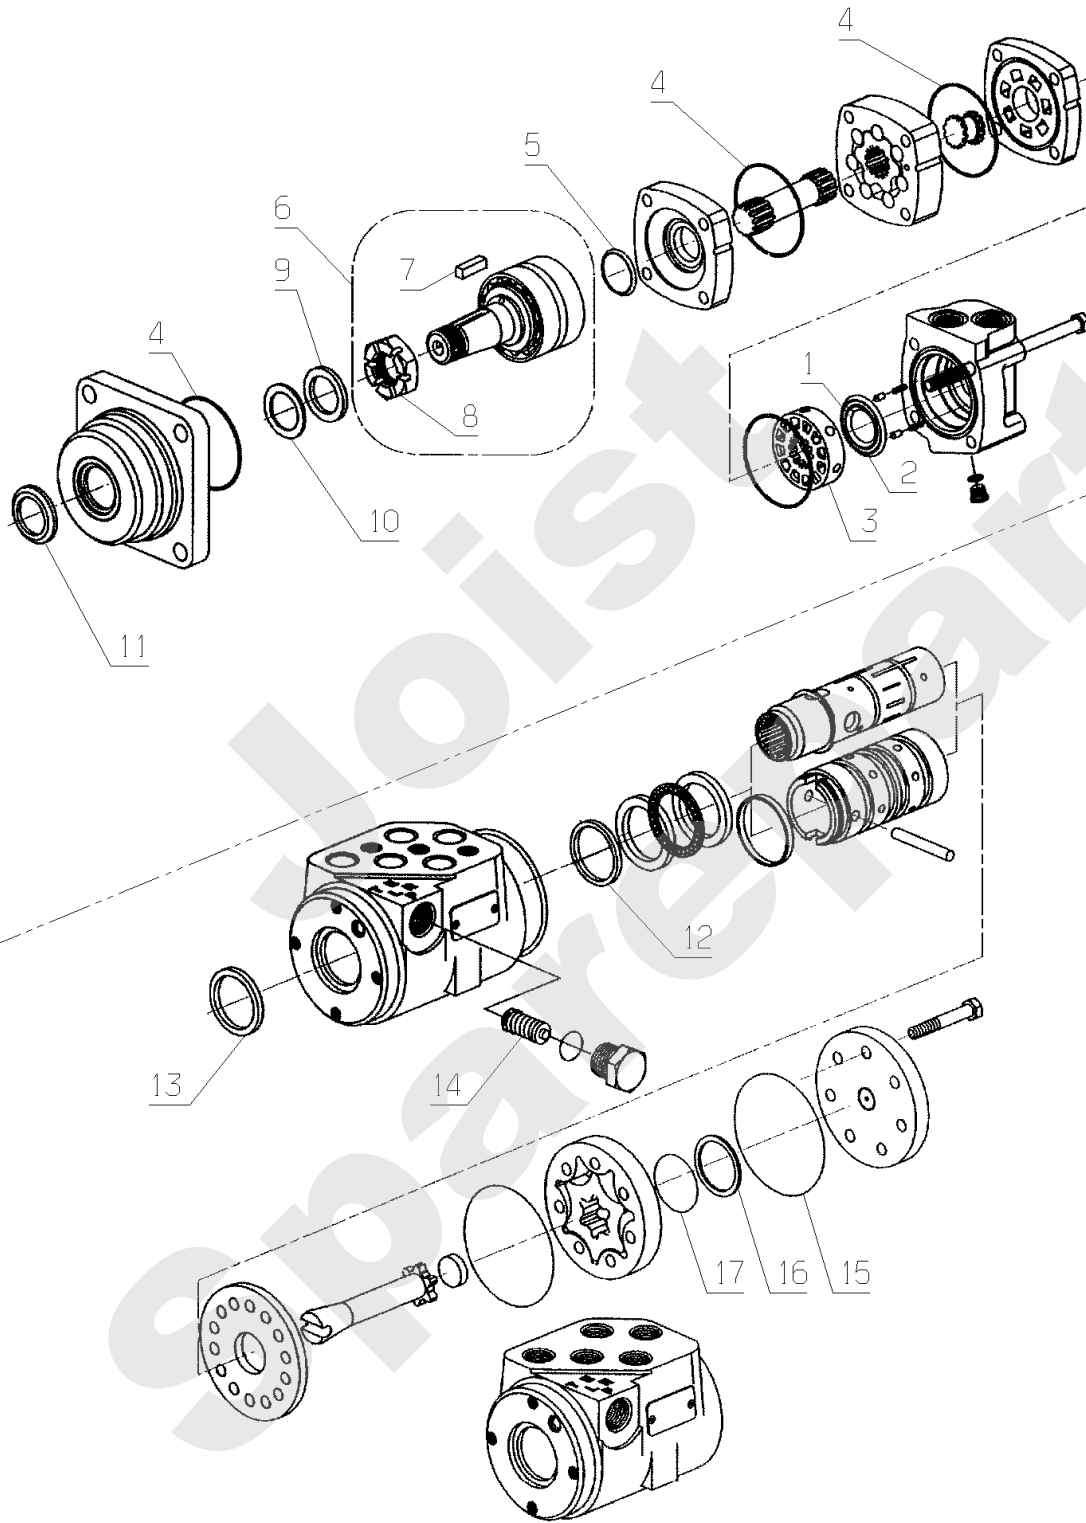

29302

510.01

29179

04/2007

Meilenstein	Teil-Code	Bezeichnung	Menge
1	29899	UNT.DICHT.VERT.VENT	1
2	29947	OB.DICHT.WEGEVENTIL	1
3	29949	VERTEILERVERTIL	1
4	29948	O-RING	1
5	29944	DICHTUNG	1
6	29950	AUSGANGSWELLE	1
7	29840	KEIL RADMOTOR	1
8	29839	MUTTER RADMOTOR	1
9	29945	IN.DICHTUNG MOTORWE	1
10	29898	DICHTUNGSSCHEIBE	1
11	29946	AUS.DICHTUNG MOTORW	1
12	29951	INNENDICHTUNG	1
13	29952	AUSSENDICHTUNG	1
14	29953	VENTIL SET	1
15	29955	AUSSEN O-RING	1
16	29954	DICHTUNGSSCHEIBE	1
17	29956	INNEN O-RING	1