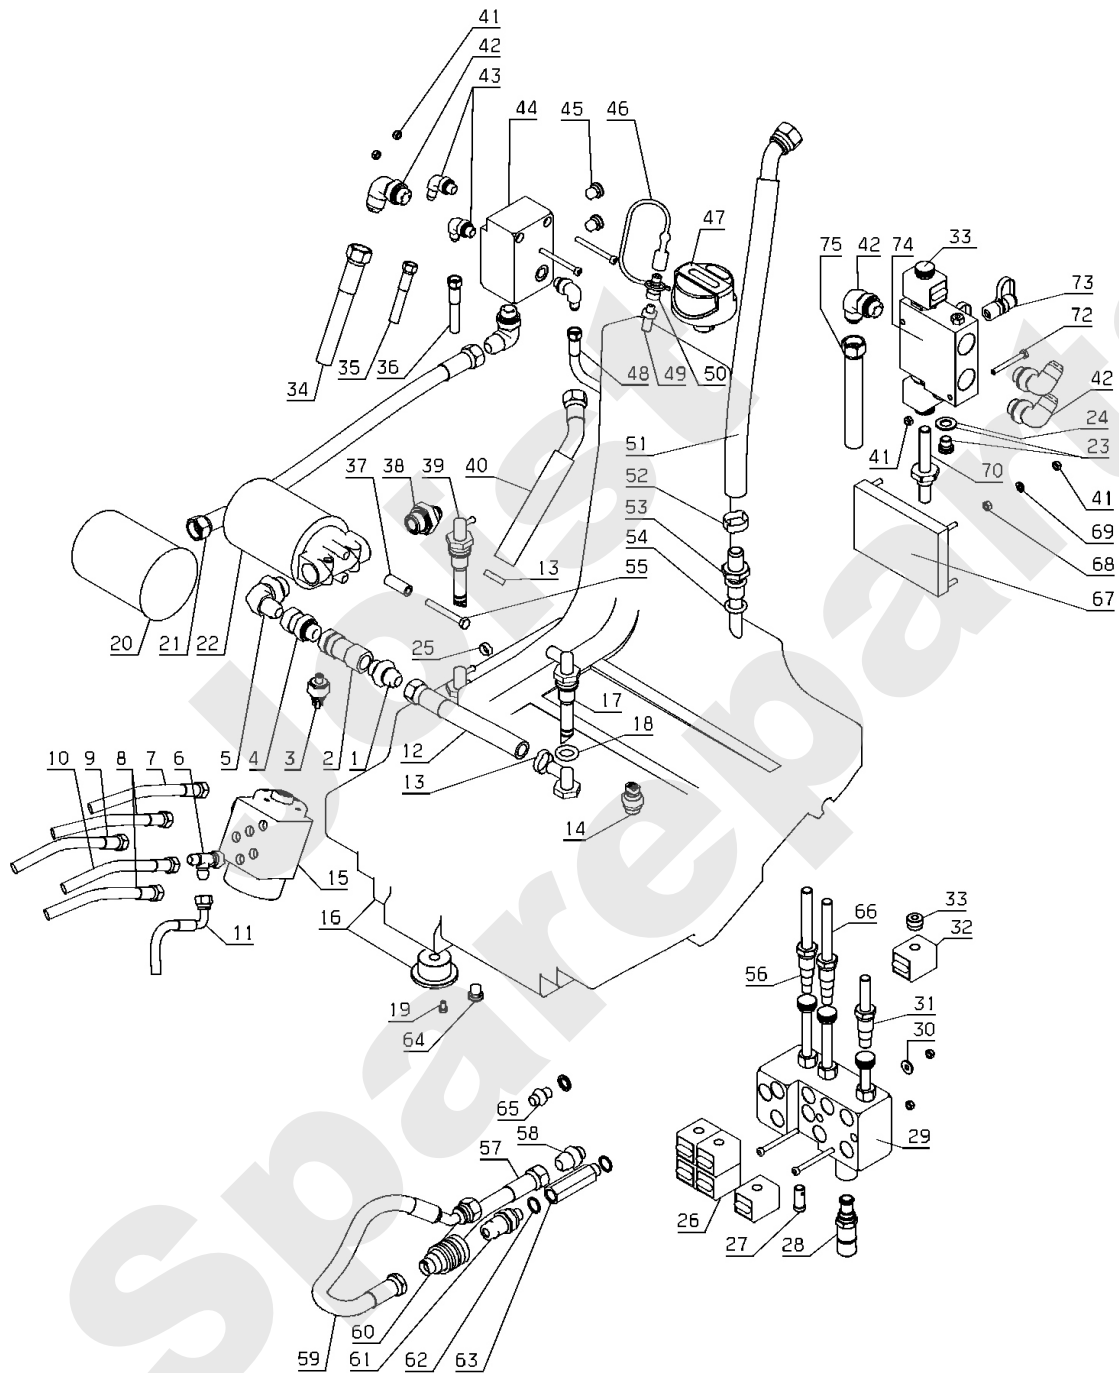

H144M - H144MX

505.02

02/2014

Meilenstein	Teil-Code	Bezeichnung	Menge
1	29466	ADAPTER AJM	1
2	29437	RÜCKSCHLAGVENTIL	1
3	29491	ELEK.VERSTOPF.ANZEI	1
4	29472	ADAPTER AJF	1
5	29463	ADAPTER CJM	1
6	29473	ADAPTER LJM	1
7	29323	T SCHL.VERT./ORBITR	1
8	29321	ORBI.SCHL.R.ZYLIND.	1
9	29319	SCHL.ZAHNRADPUM.ORB	1
10	29322	T SCHL.ORBIT.VERTEI	1
11	29282	T SCHL. ORBIT/VERT.	1
12	29034	ÖLFILTER RÜCKLAUFSC	1
13	25007	SCHELLE 16/27	1
14	30017	THERMOSCHALTER	1
15	29179	HYDRAULISCHE LENKUN	1
16	29409	ÖL TANK	1
17	30000	WINKELPIPETTE 16	1
18	25675	ÖLTANK DICHTUNG	1
19	5020	CHC M6X10 SCHRAUBE	1
20	29490	FILTERELEMENT	1
21	29316	VERT.SCHLAUCH>ÖLFIL	1
22	30850	FILTER	1
23	30282	STOPFEN + DICHTUNG	1
24	30214	O-RING	1
25	29048	SCHLAUCHRING 12,8	1
26	29096	VERTEILERKABELBAUM	1
27	29998	GESTEUERTES VENTIL	1
28	29986	DRUCKBEGRENZER H	1
29	29777	ZAPFWEL.H VERT.MOTO	1
30	21270	SCHEIBE 6,4	1
31	29985	ELEKTROVENTIL	1
32	29263	WEGEVENTILSPULE H	1
33	29984	SPULENSCHRAUBE H	1