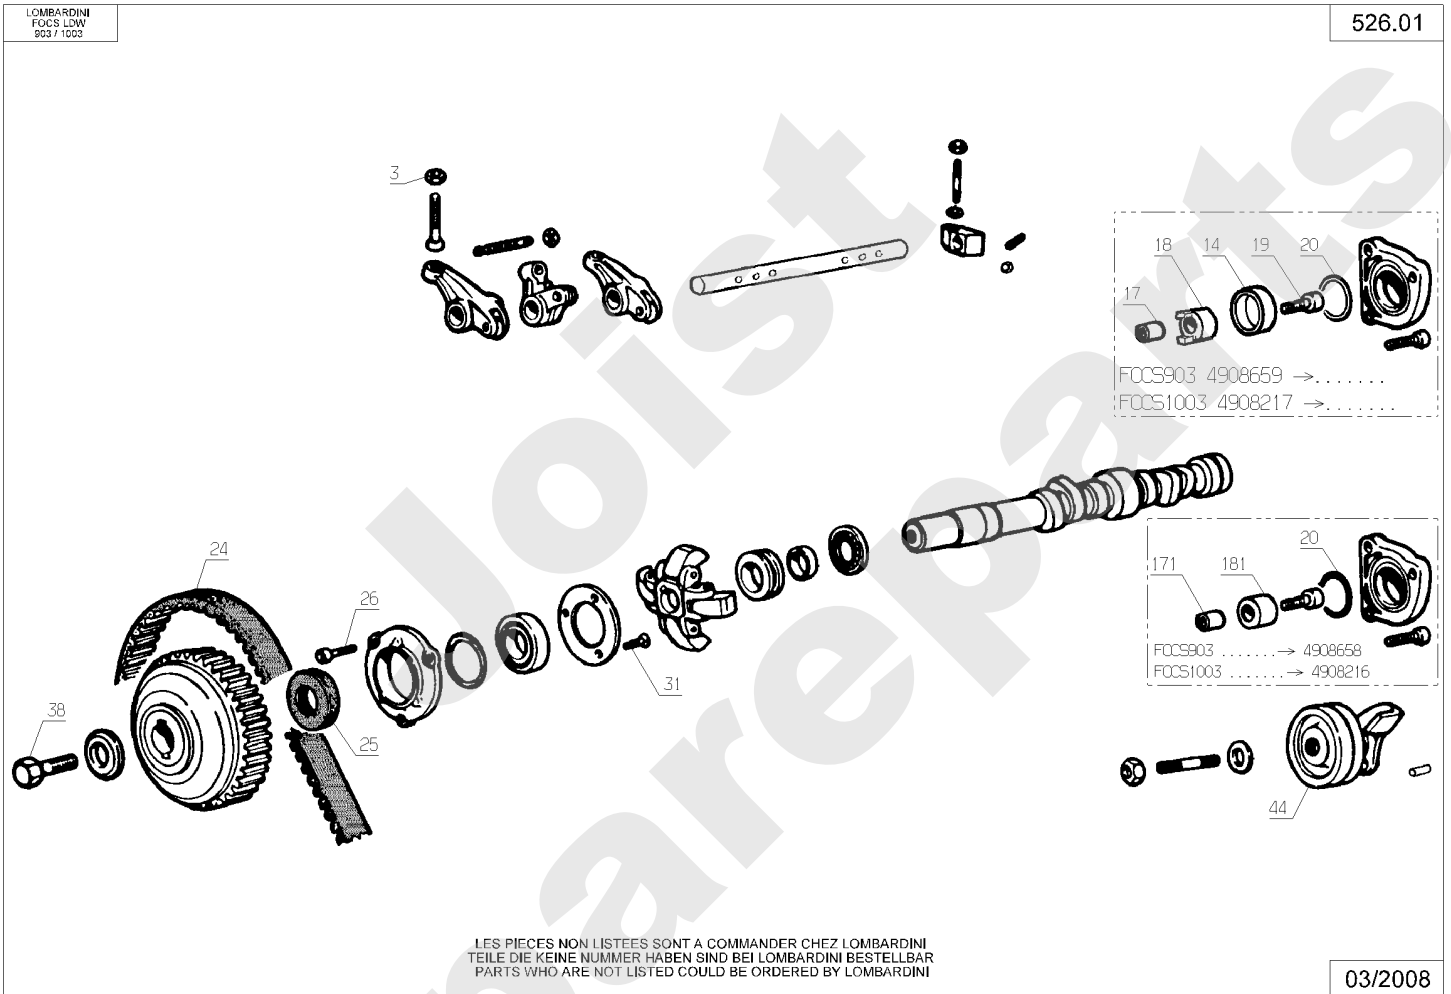

Joist  
Spareparts

Meilenstein	Teil-Code	Bezeichnung	Menge
3	1557	MUTTER HM 6 DIN 934	1
14	34010	RING	1
17	34009	ZENTRIERBÜCHSE	1
18	34012	EXCENT.ANTREIB.	1
19	34041	SCHRAUBE	1
20	30531	ZUBEHÖR O-RING	1
24	30506	ZAHNRIEMEN	1
25	30574	DICHTUNG 35.52.9	1
26	5318	INBUSSCHRAUBE M6X16	1
31	71137	SCHRAUBE M6X16	1
38	70086	SECHSKANTSCHRAUBE H	1
44	30584	SPANNROLLE	1
171	30529	ZENTRIERBÜCHSE	1
181	30533	HOHLES ZAHNRAD 3 ZW	1