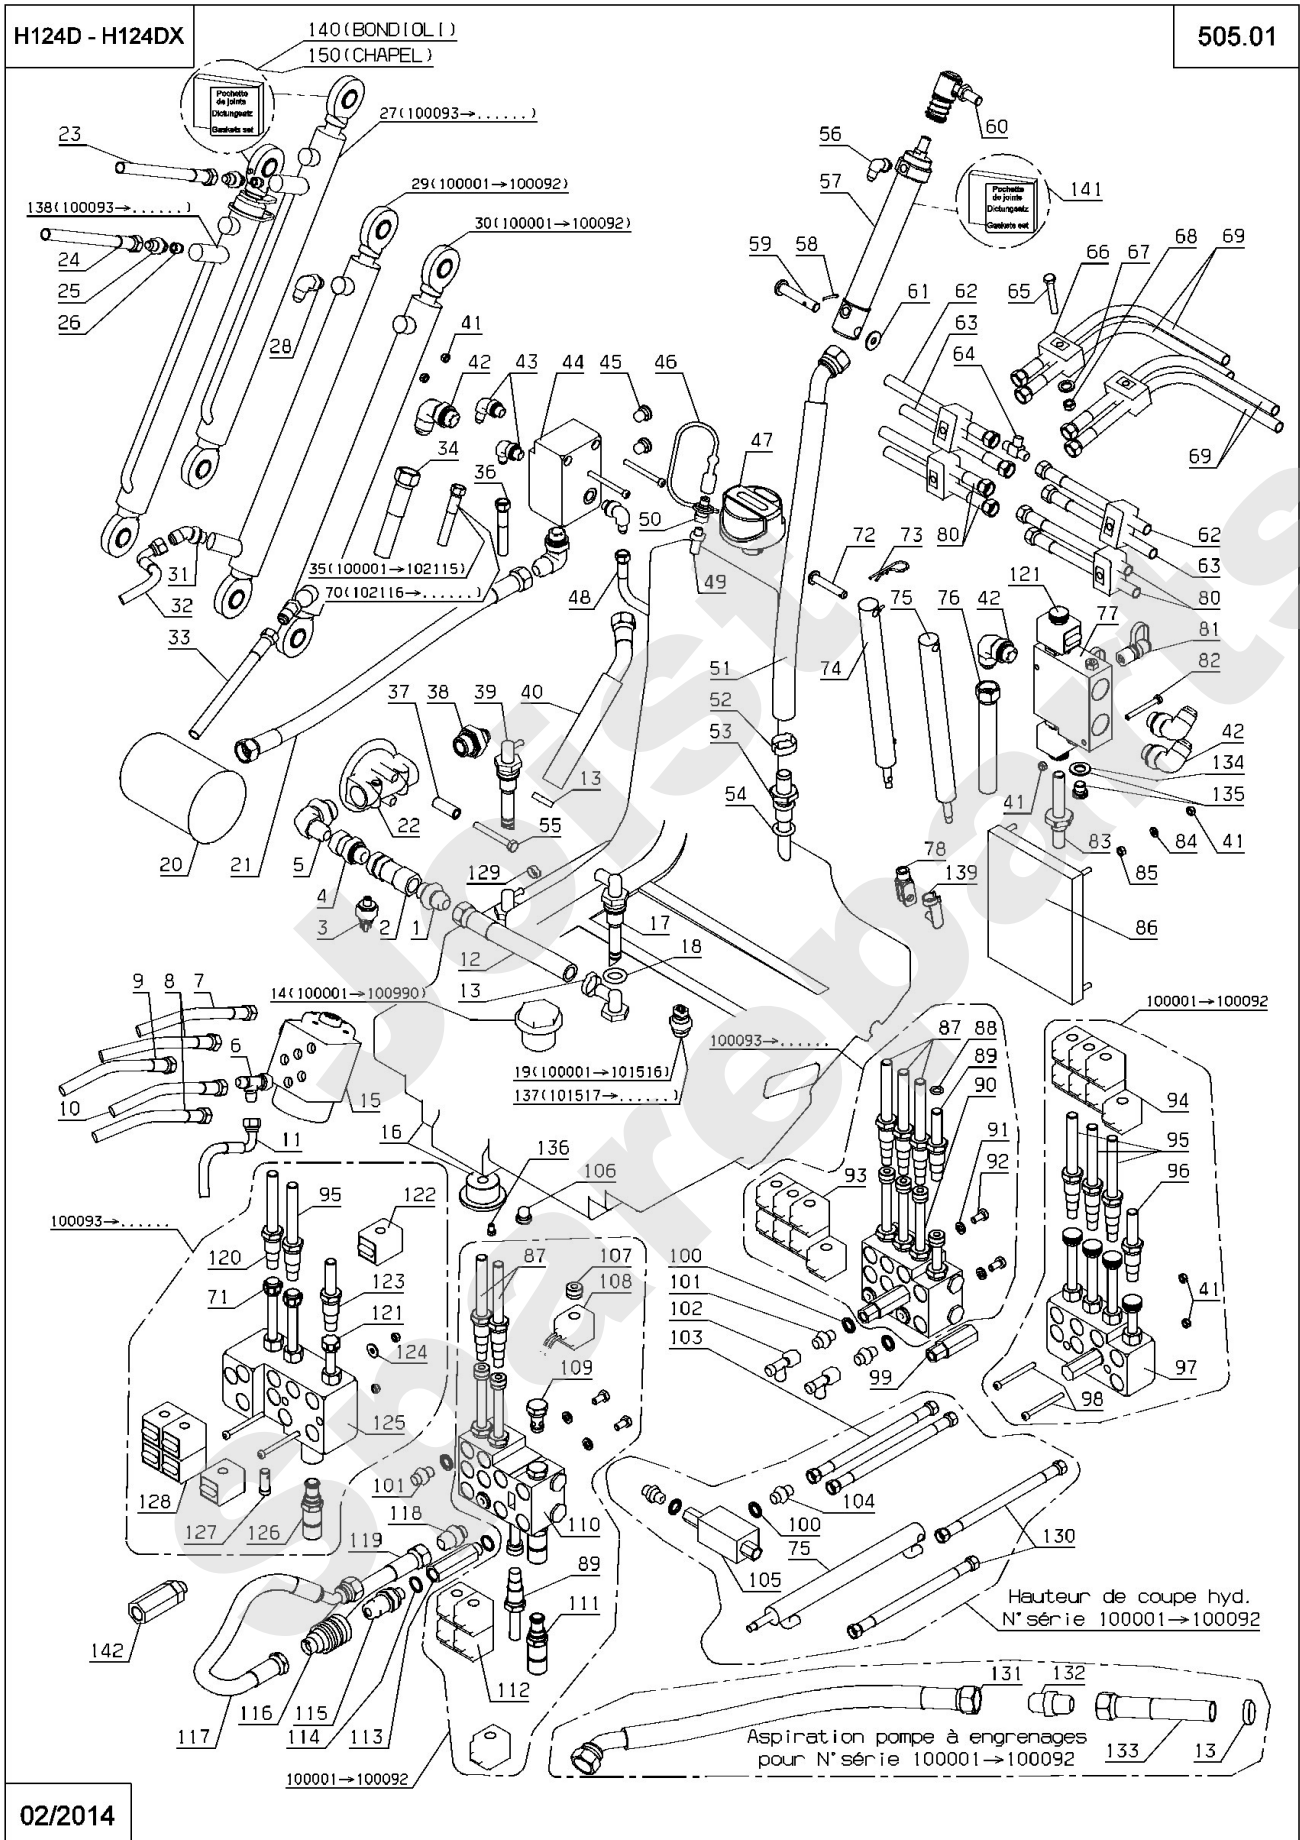

Meilenstein	Teil-Code	Bezeichnung	Menge
1	29466	ADAPTER AJM	1
2	29437	RÜCKSCHLAGVENTIL	1
3	29491	ELEK.VERSTOPF.ANZEI	1
4	29472	ADAPTER AJF	1
5	29463	ADAPTER CJM	1
6	29473	ADAPTER LJM	1
7	29323	T SCHL.VERT./ORBITR	1
8	29321	ORBI.SCHL.R.ZYLIND.	1
9	29319	SCHL.ZAHNRADPUM.ORB	1
10	29322	T SCHL.ORBIT.VERTEI	1
11	29282	T SCHL. ORBIT/VERT.	1
12	29034	ÖLFILTER RÜCKLAUFSC	1
13	25007	SCHELLE 16/27	1
14	30003	TANKSTOPFEN 1 1/4	1
15	29179	HYDRAULISCHE LENKUN	1
16	29409	ÖL TANK	1
17	30000	WINKELPIPETTE 16	1
18	25675	ÖLTANK DICHTUNG	1
19	29275	KIT THERMOSCHALT.	1
20	29490	FILTERELEMENT	1
21	29316	VERT.SCHLAUCH>ÖLFIL	1
22	29410	ÖLFILTER	1
23	29340	T SCHLAUCH A6/RECHT	1
24	29330	T SCHL.A6/VERR.L.GE	1
25	29723	ADAPTER AJM	1
26	29436	RÜCKHALTVENTIL	1
27	29678	ENTLEERG ZYLINDER	1
28	29464	ADAPTER CJM	1
29	29331	RECHTER HUBZYLINDER	1
30	29038	LINKER AUSHEBZYLIND	1
31	29222	45° ADAPTER	1
32	29327	T SCHL.B6/R.HUBZYL.	1
33	29324	T SCHL.B6/L.HUBZYL.	1