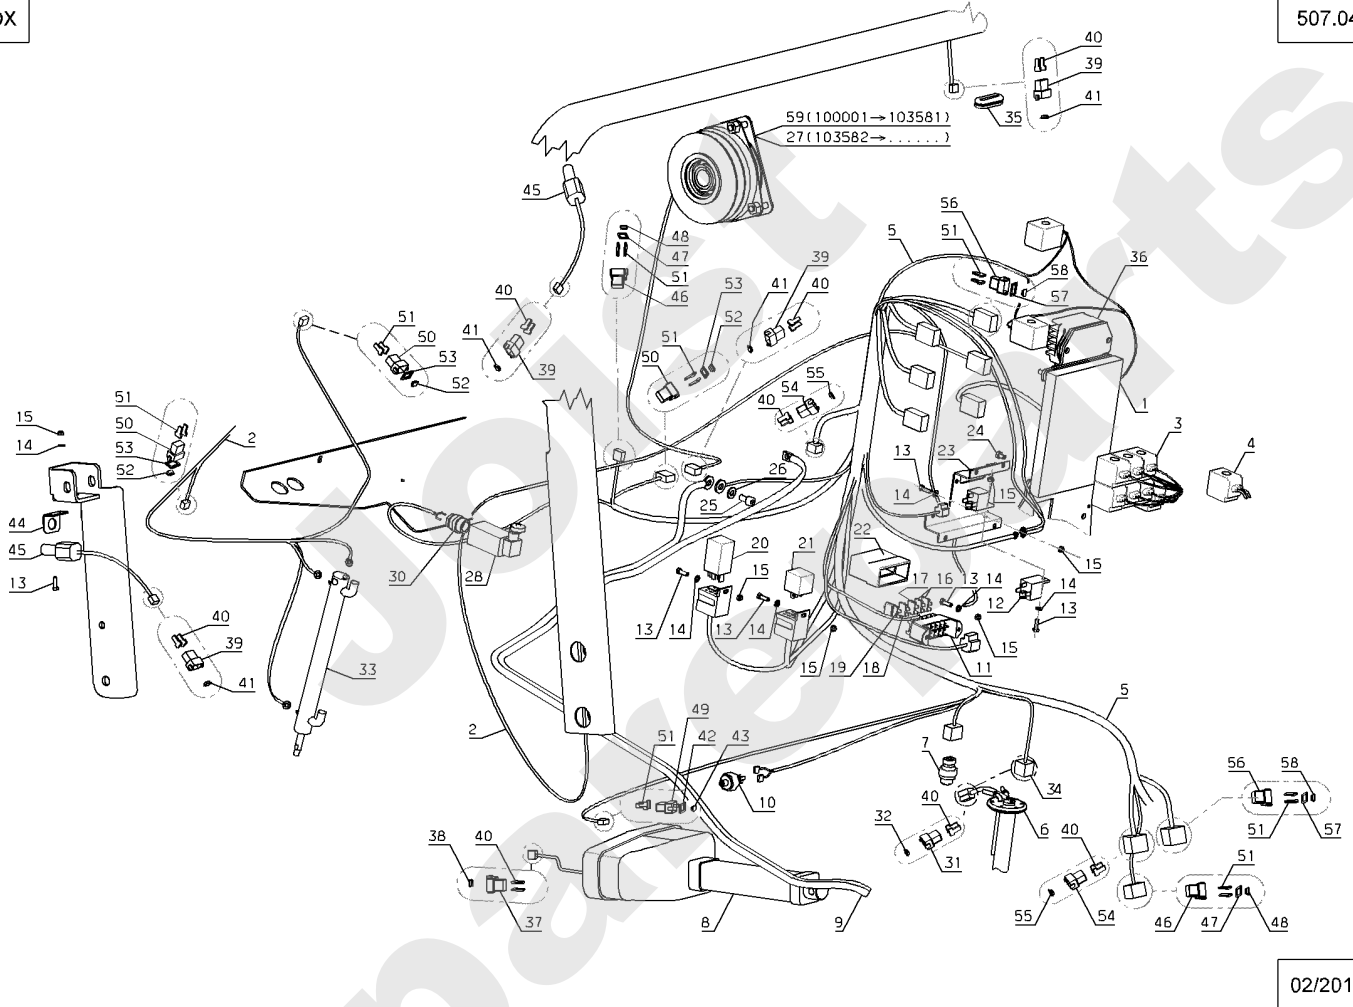

H124DX

507.04

02/2011

Meilenstein	Teil-Code	Bezeichnung	Menge
1	29762	ELEK.MODUL	1
2	30428	GRASKO.KABELBAUM 02	1
3	29757	ZUS.KABELB.VERT.T	1
4	29787	T WEGENVENTILSPULE	1
5	35734	HAUPT KABELBAUM	1
6	30899	TANKUHR	1
7	30017	THERMOSCHALTER	1
8	29771	ELEKTRISCH.ZYLINDER	1
9	30297	KRAFT KABELBAUM	1
10	29491	ELEK.VERSTOPF.ANZEI	1
11	29193	SICHERUNGSTRÄGER	1
12	28392	UMSCHALTREL.WASSERD	1
13	2009	SCHRAUBE M5 X 16	1
14	20564	SCHEIBE 5,5	1
15	1607	-> 37561	1
16	25828	SICHERUNG 25A 12V	1
17	29643	SICHERUNG 15A 12V	1
18	25824	SICHERUNG 20A 12V	1
19	29562	15 A SCHALTER	1
20	29484	VORWÄRMERELAIS	1
21	29563	BLINKERZENTRALE	1
22	29404	SICHERUNGSTRÄGERKAP	1
23	29561	ELEK KOMPON.HALTERG	1
24	5020	CHC M6X10 SCHRAUBE	1
25	71372	IMBUSSCHRAUBE M8X16	1
26	7335	SCHEIBE A 8,4	1
27	37042	KUPPLUNG GT 2.5	1
28	29257	KONTAKTSCHALTER	1
29	71303	-> 5399	1
30	29789	KABELSTOPFBÜCHSE	1
31	30181	WEIB.4 WEGE STECKER	1
32	30198	KEIL4WEG.STECK.WEIB	1
33	39189	KLAP.ZYL. + E.SCH.	1