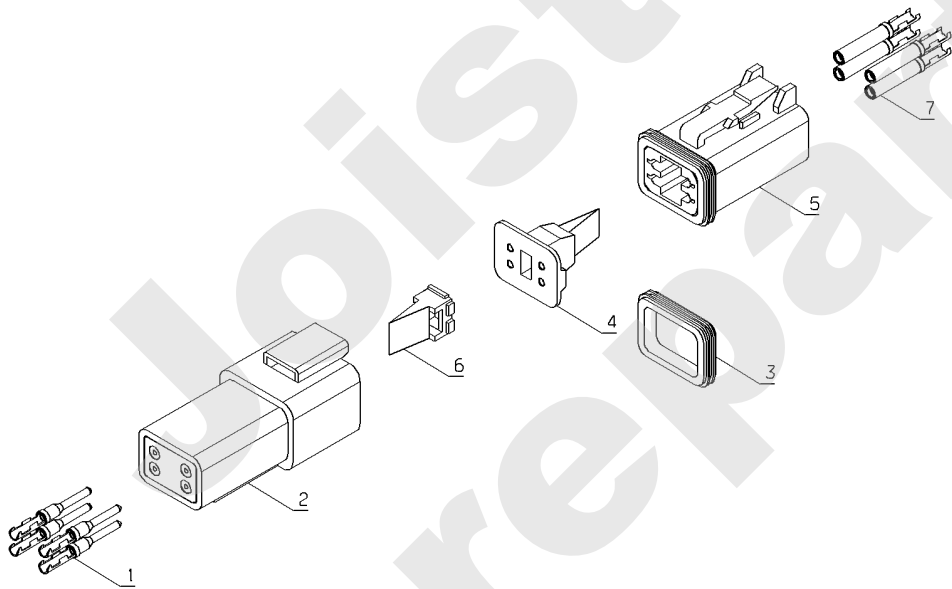

PL01233

02/2011

Meilenstein	Teil-Code	Bezeichnung	Menge
1	30178	MÄNNL.STECK.DEUTSCH	1
2	30181	WEIB.4 WEGE STECKER	1
3	30186	DICHT.4WEGE STECK.M	1
4	30191	KEIL 4WEGE STECK.MÄ	1
5	30195	4 WEGE STECKER M	1
6	30198	KEIL4WEG.STECK.WEIB	1
7	30200	WEIBL.STECK.DEUTSCH	1

Joist
Spareparts