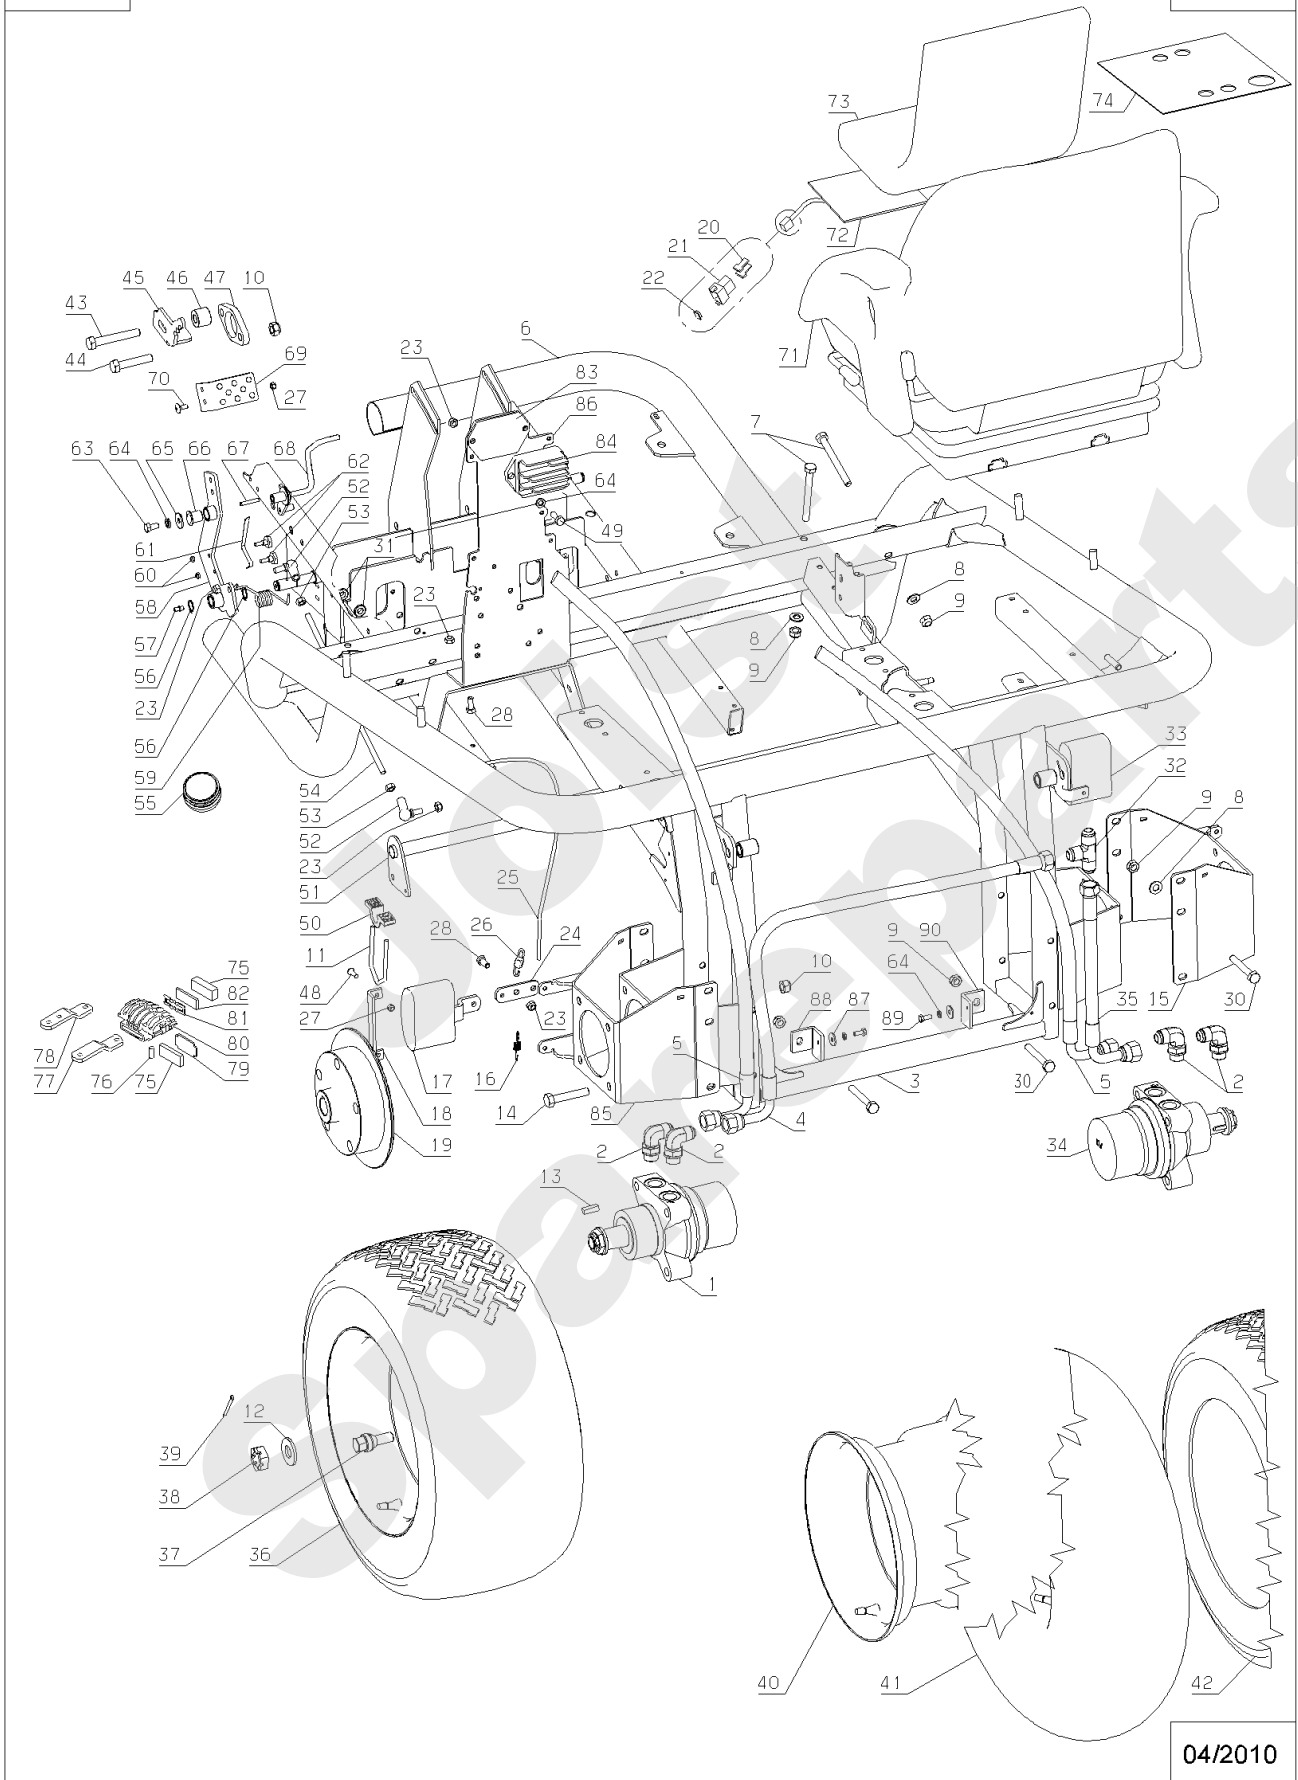

H124DX

430.04

04/2010

Meilenstein	Teil-Code	Bezeichnung	Menge
1	31657	LINK.RADMOTOR 2047	1
2	35574	ADAPTER	1
3	29818	RAHMEN R.HINTEN	1
4	35432	SCHLAUCH	1
5	35206	SCHLAUCH	1
6	29819	RAHME VORNE	1
7	71289	SCHRAUB.M10X100 8,8	1
8	21036	BEILAGSCHEIBE 10.5	1
9	9017	MUTTER HM10 DI	1
10	71157	MUTTER	1
11	30405	FÜHR.LAGER FLANSCH	1
12	34048	RADMOTOR SCHEIBE	1
13	34055	KEIL 6X6X20	1
14	35356	SCHRAUBE HM12-65	1
15	35425	R.RADMOTO.BEF.BLECH	1
16	29144	RÜCKHOLFEDER 1	1
17	29170	LINKER BREMSSATTEL	1
18	29536	BREMSSATTEL BLOCKIE	1
19	35295	HINTERRAD FLANSCH	1
20	30178	MÄNNL.STECK.DEUTSCH	1
21	30179	2 WEGESTECKER WEIBL	1
22	30180	KEIL WEIB.2 STECKER	1
23	2021	-> 71205	1
24	37948	BREMSE VERLÄNGERUNG	1
25	29687	BREMSKABEL	1
26	29225	BREMSFEDER	1
27	5232	-> 71201	1
28	7334	-> 71413	1
30	71032	SECHSKANTSCHRAUBE H	1
31	29549	GUMMITÜLLE 14	1
32	29470	ADAPTER HJM	1
33	29145	RECHTER BREMSSAT.	1
34	31652	RECHT.RADMOT.2046	1