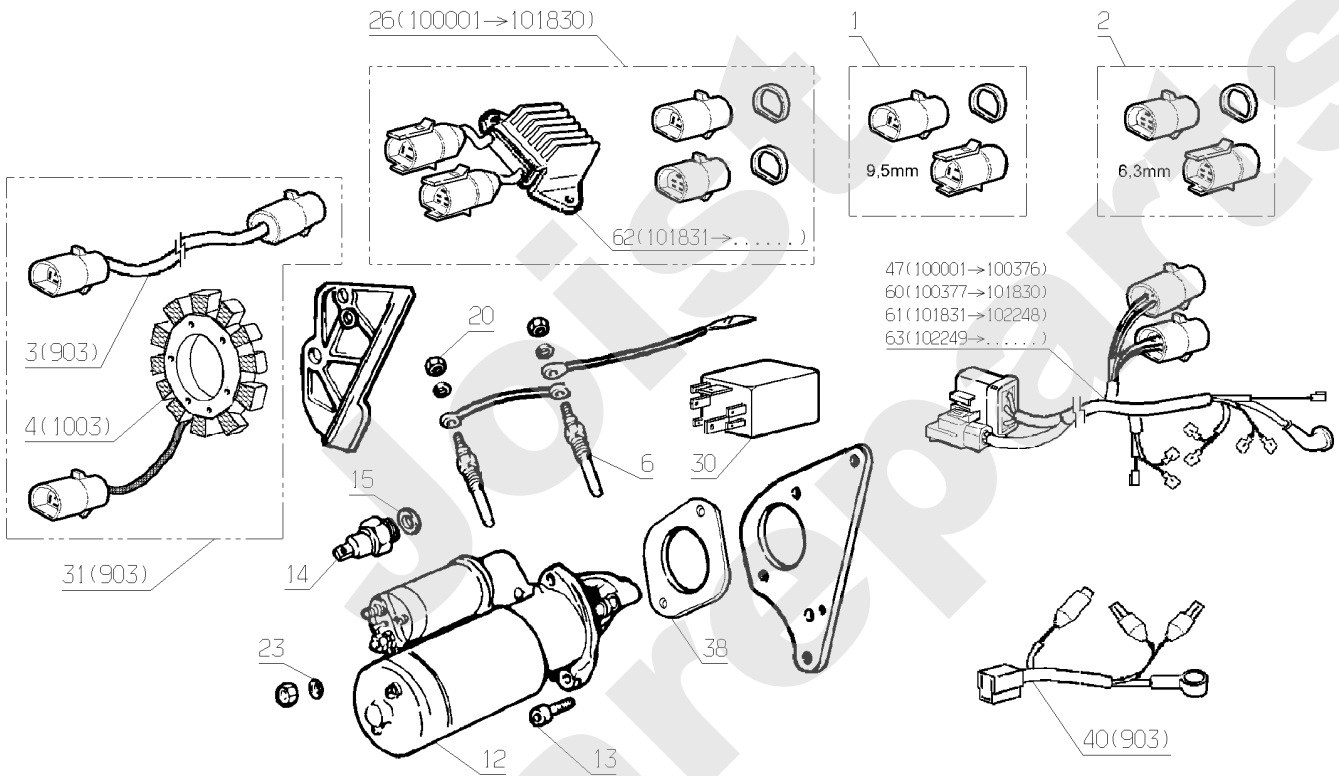

LOMBARDINI
FOCS LDW
903 / 1003

540.01

LES PIECES NON LISTEES SONT A COMMANDER CHEZ LOMBARDINI
TEILE DIE KEINE NUMMER HABEN SIND BEI LOMBARDINI BESTELLBAR
PARTS WHO ARE NOT LISTED COULD BE ORDERED BY LOMBARDINI

12/2007

Meilenstein	Teil-Code	Bezeichnung	Menge
1	30120	M/W9,5 STECKER KIT	1
2	30121	M/W6,3 STECKER KIT	1
3	30592	W.STR.GENE.KAB.KIT	1
4	30546	LICHTMACHINE NACKT	1
6	30505	GLÜHKERZE	1
12	29957	ANLASSER 12V 1,6KW	1
13	71154	SCHRAUBE CHC M10X35	1
14	29873	ÖLDRUCKANZEIGE	1
15	30588	KUPFERDICHTUNG	1
20	1607	-> 37561	1
23	7335	SCHEIBE A 8,4	1
26	29872	KIT REGLER	1
30	29484	VORWÄRMERELAIS	1
31	30520	WECHSELSTROMGEN.KIT	1
38	29959	ANLASSERFLANSCH	1
40	30544	REGLERKABELBAUM	1
47	29876	MOTORKABELBAUM	1
60	30142	MOTORKABELBAUM	1
61	30429	MOTORKABELBAUM	1
62	30431	-> 29872	1
63	30594	MOTORKABELBAUM	1