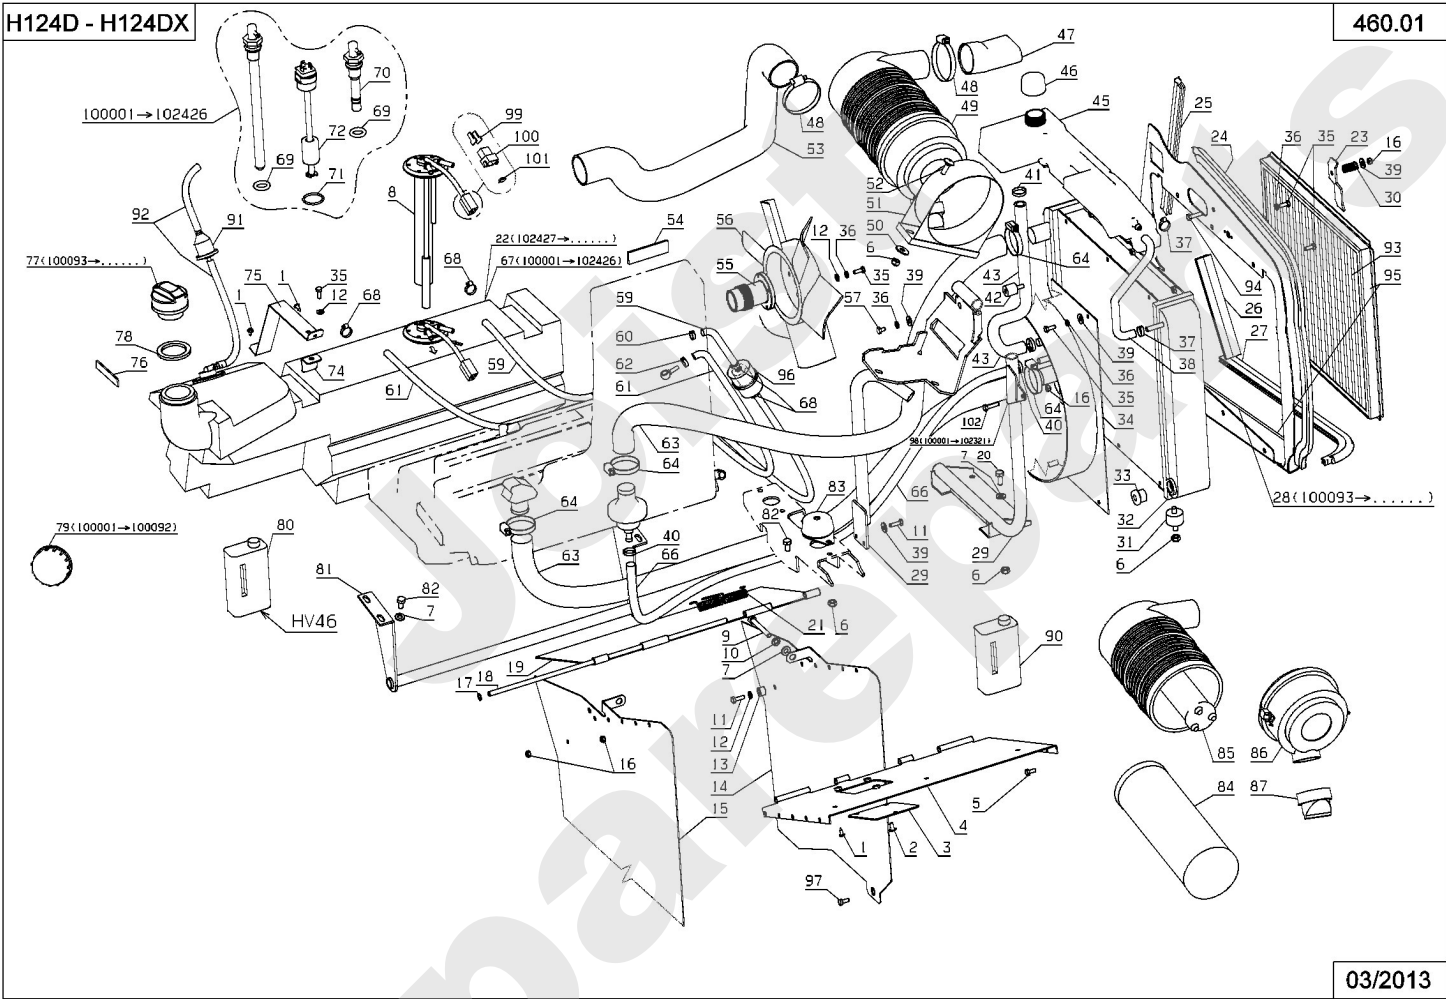

Meilenstein	Teil-Code	Bezeichnung	Menge
1	71089	-> 71111	1
2	71142	SCHRAUBE M6X12	1
3	29628	ÖLWECHSELKLAPPE	1
4	29371	OBERE WAND	1
5	71255	SCHRAUBE TH M6X14	1
6	2021	-> 71205	1
7	7335	SCHEIBE A 8,4	1
8	30899	TANKUHR	1
9	20633	SECHSKANTSCHR.8X65	1
10	2017	-> 71343	1
11	20507	SECHSKANT.HM 6X20	1
12	2235	SCHEIBE A 6.4	1
13	25012	GUMMISCHIEBE	1
14	29370	KORBKANALSEITENWAND	1
15	29355	KORBKANLSEITENWAND	1
16	5232	-> 71201	1
17	7377	BOLZENCLIP	1
18	29380	BOLZEN OBERE Klappe	1
19	29335	OBERE Klappe	1
20	7334	-> 71413	1
21	40069	DEFLEKTOR FEDER	1
22	30740	DIESEL TANK	1
23	30273	KÜHL.GRILL.SCHRAUBE	1
24	29846	ABDICHTHÜLLE 800MM	1
25	29844	ABDICHTHÜLLE 350MM	1
26	29842	ABDICHTHÜLLE 260MM	1
27	29845	ABDICHTHÜLLE 350MM	1
28	29841	KÜHLERBLECH	1
29	29538	KÜHLERHALTERUNG	1
30	24647	FEDER	1
31	29210	UNTERER SILENTBLOC	1
32	29103	LOMBARDINI KÜHLER	1
33	29195	KÜHLERENTLEERUNGSST	1