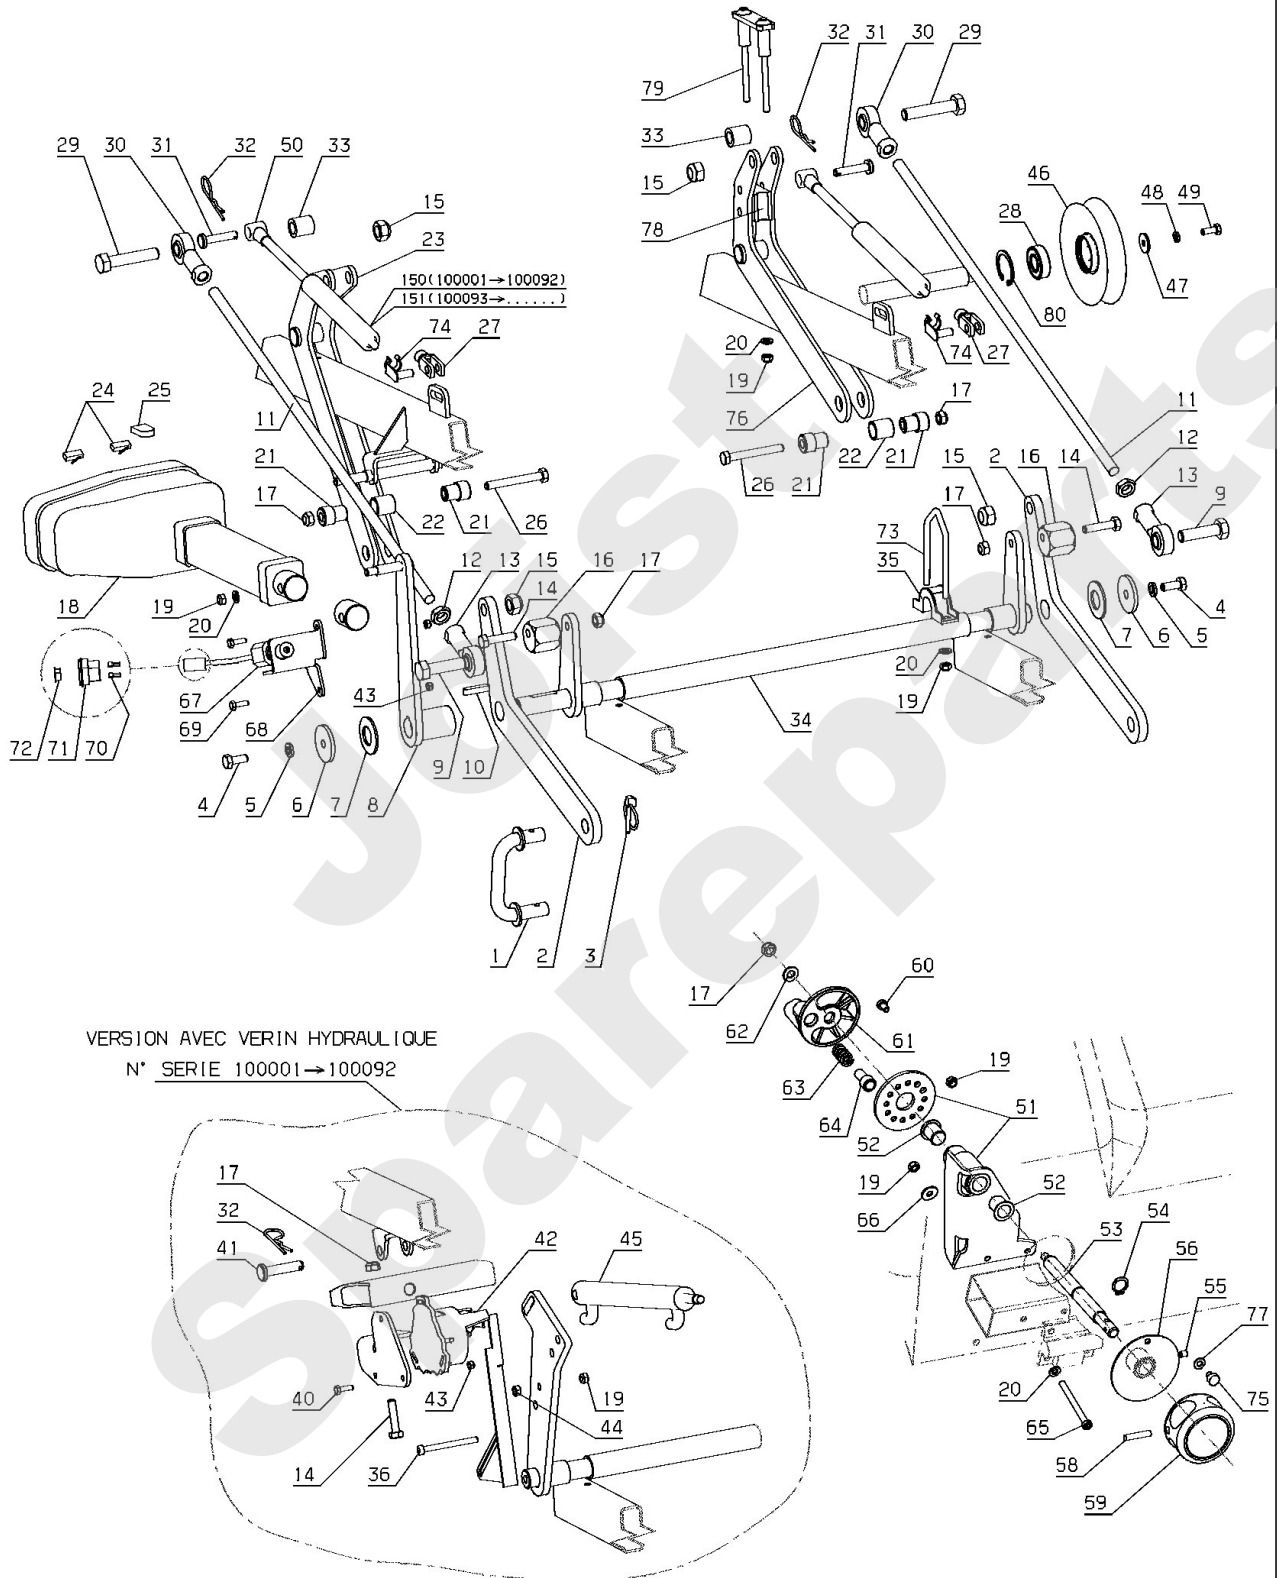

H124D - H124DX

506.01

03/2013

Meilenstein	Teil-Code	Bezeichnung	Menge
1	29209	SCHNITTHÖHEGRIFF	1
2	29203	VOR.SCHNITTHÖHE ARM	1
3	71005	FEDERSTECKER	1
4	7334	-> 71413	1
5	2017	-> 71343	1
6	20021	SCHEIBE 8,5X40X4	1
7	7330	RING	1
8	29822	STEUERGEST.ELEK.ZYL	1
9	71290	SCHRAUBE 12X45 8,8	1
10	71006	NUTKEIL 6X6X30 DIN	1
11	29204	STEUERUNGSGESTÄNGE	1
12	71320	SCHMALMUTTER M12X75	1
13	29206	M12 KUGELGELENK R.	1
14	7038	SECHSKANTSCHRAUBE H	1
15	71157	MUTTER	1
16	28040	ANSCHLAG HÖHENVERST	1
17	2021	-> 71205	1
18	29771	ELEKTRISCH.ZYLINDER	1
19	5232	-> 71201	1
20	2235	SCHEIBE A 6.4	1
21	29217	ZENTRIERBÜCHSE	1
22	29030	BÜCHSE SCHNITTHÖHEN	1
23	35435	RECHT.SCHNI.HÖH.ARM	1
24	29997	ZYLINDERENTSCHALTER	1
25	29996	KAPPE ELEKT.ZYLIND.	1
26	20633	SECHSKANTSCHR.8X65	1
27	71077	GABEL 8X32 B DIN 71	1
28	25112	KUGELLAGER 6202	1
29	71291	SCHRAUBE M12X60 8,8	1
30	29205	M12 KUGELGELENK L.	1
31	29180	GASZYLINDERBOLZEN	1
32	27066	SPLINT	1
33	29211	BÜCHSE	1