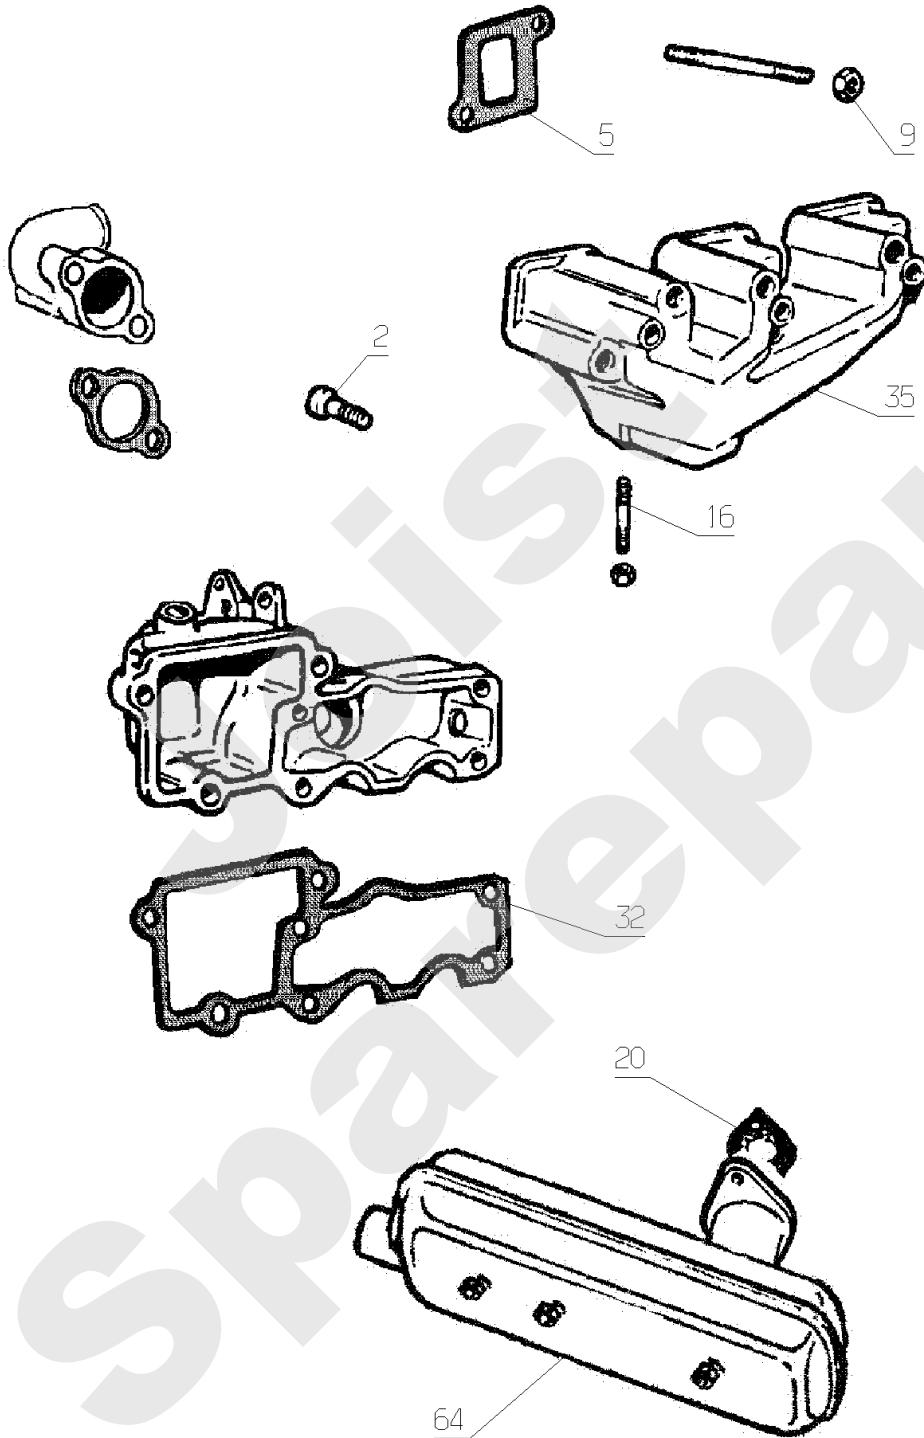

LOMBARDINI
FOCS LDW
903 / 1003

520.01

LES PIÈCES NON LISTÉES SONT À COMMANDER CHEZ LOMBARDINI
TEILE DIE KEINE NUMMER HABEN SIND BEI LOMBARDINI BESTELLBAR
PARTS WHO ARE NOT LISTED COULD BE ORDERED BY LOMBARDINI

11-2004

Meilenstein	Teil-Code	Bezeichnung	Menge
2	22032	INBUSSCHRAUBE M8X35	1
5	29827	AUSPUFFDICHT.LDW903	1
9	30536	MESSINGMUT.AUSPUFF	1
16	30547	FÄCHEKRUMMER STIFT	1
20	29850	AUSPUFFDICHTG FOCS	1
32	30542	DICHTUNG	1
35	30545	FÄCHEKRUMMER	1
64	29102	AUSPUFF TOPF	1

Joist
Spareparts