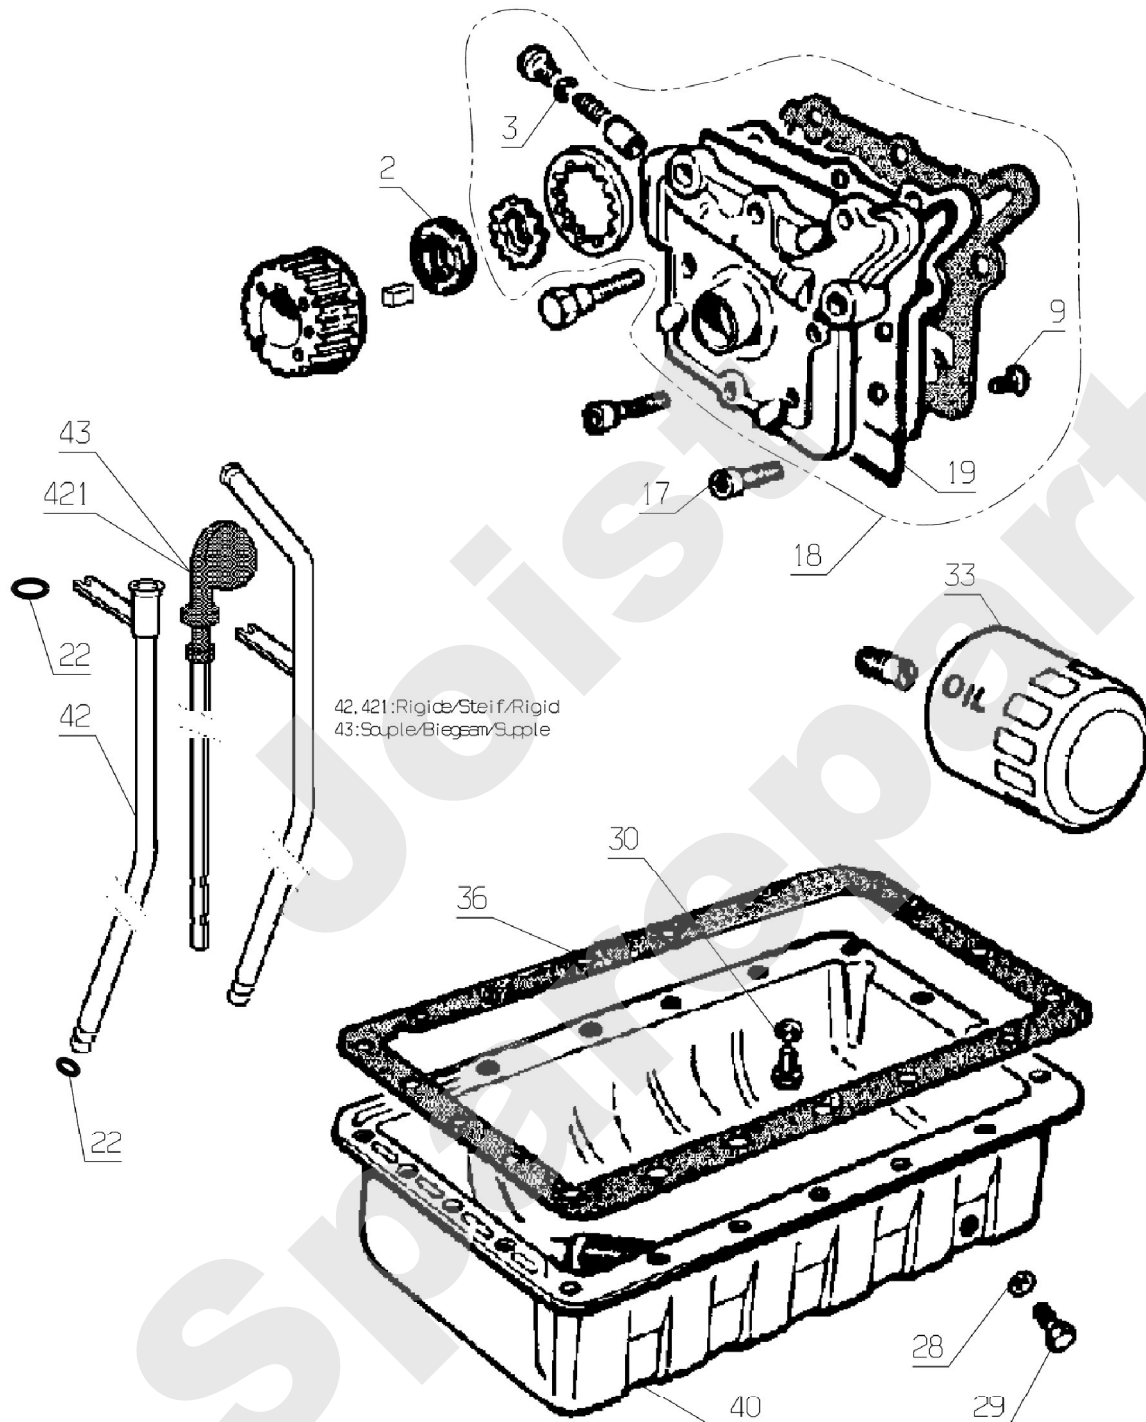

LOMBARDINI
FOCS LDW
903 / 1003

534.01

LES PIÈCES NON LISTÉES SONT À COMMANDER CHEZ LOMBARDINI
TEILE DIE KEINE NUMMER HABEN SIND BEI LOMBARDINI BESTELLBAR
PARTS WHO ARE NOT LISTED COULD BE ORDERED BY LOMBARDINI

11/2011

Meilenstein	Teil-Code	Bezeichnung	Menge
2	30501	ÖLPUMPE DICHTUNG	1
3	30588	KUPFERDICHTUNG	1
9	71137	SCHRAUBE M6X16	1
17	22011	SCHRAUBE M 8X20	1
18	30537	ÖLPUMPE KOMPLET	1
19	30664	PUMP.GEHÄUSE.DICHTG	1
22	34002	DICHTUNG	1
28	30500	ÖLWECHSELSCHR.DICHT	1
29	30522	ÖLWECHSELSCHRAUBE	1
30	2235	SCHEIBE A 6.4	1
33	29584	MOTORÖL FILTER	1
36	30548	GEHÄUSE DICHTUNG	1
40	30517	MOTERGEHAUSE	1
42	30504	ÖLMESSTABROHR	1
43	30540	ÖLMESSTAB	1
421	30503	ÖLMESSTAB	1