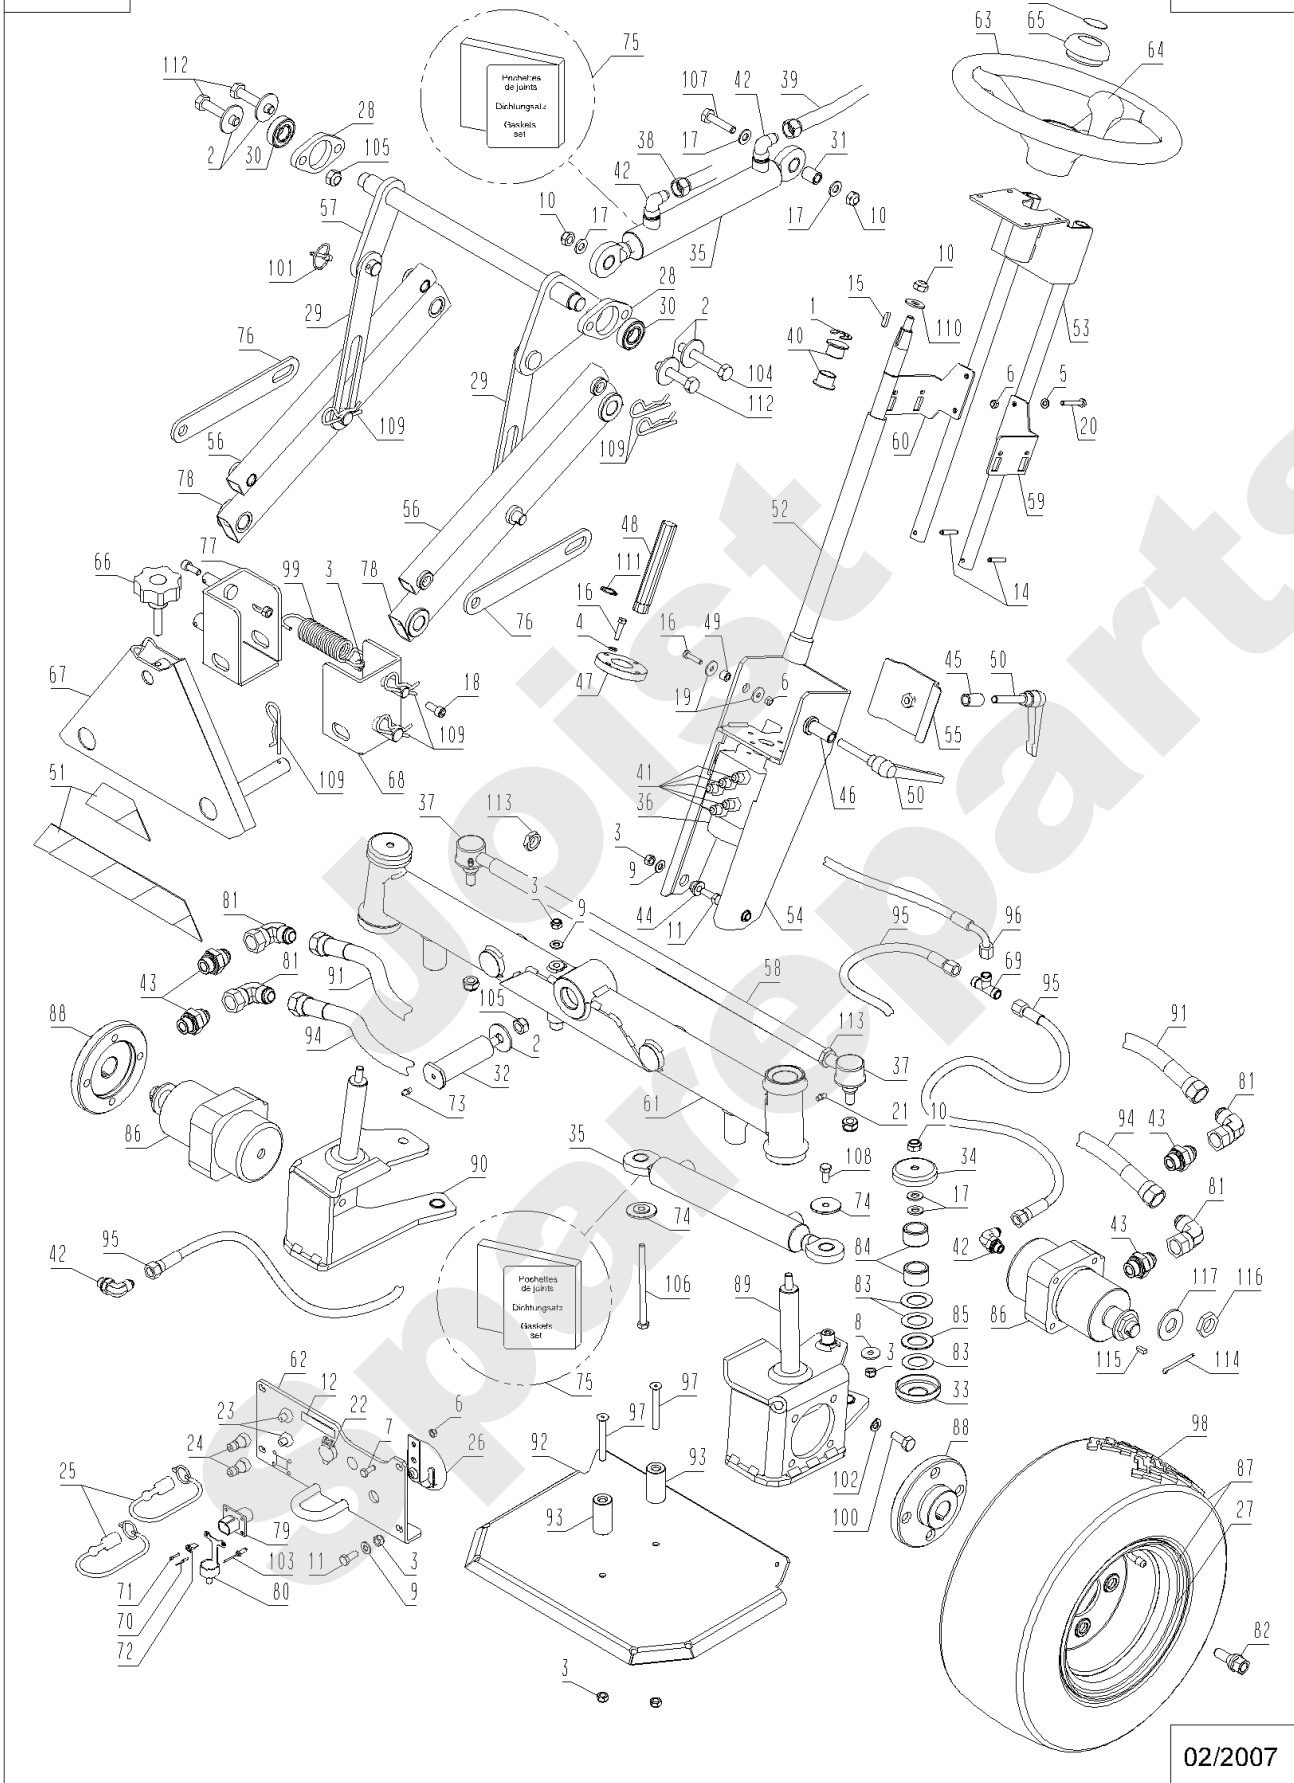

H124DX

435.04

Meilenstein	Teil-Code	Bezeichnung	Menge
1	1513	SEEGERING 15	1
2	1517	SCHEIBE 13X40X3	1
3	2021	-> 71205	1
4	2233	-> 71049	1
5	2235	SCHEIBE A 6,4	1
6	5232	-> 71201	1
7	5334	-> 37997	1
8	7035	BEILAGSCHEIBE B8,4	1
9	7335	SCHEIBE A 8,4	1
10	9017	MUTTER HM10 DI	1
11	9056	SCHRAUBE 8X25	1
12	13127	12V 15A AUFKLEBER	1
13	25330	LENKRADKAPSEL-ETESI	1
14	20552	SPLINTE V 5X32	1
15	20606	KEIL 5X5X20	1
16	20693	SECHSKANTSCH.HM6X25	1
17	21036	BEILAGSCHEIBE 10,5	1
18	22011	SCHRAUBE M 8X20	1
19	22029	BEILAGSCHEIBE B 6,5	1
20	22456	SCHRAUBE 6X40	1
21	25301	SCHMIERNIPPEL	1
22	25822	ZWEIPOL.STECKDOSE	1
23	27115	-> 52222 + 52223	1
24	27116	KOPPLER 1/8	1
25	27126	KOPPLER KAPPE	1
26	28209	HUPE	1
27	28764	FELGE TRELLEBORG	1
28	29063	LAGERSCHALE	1
29	29069	AUSHEBUNGSGESTÄNGE	1
30	29073	KUGELLAGER DURCH.20	1
31	29075	AUSHEBUNGSZYL.BOLZE	1
32	29155	VORDERACHSE BOLZEN	1
33	29158	UNTERE KAPPE	1

Meilenstein	Teil-Code	Bezeichnung	Menge
34	29159	OBERE KAPPE	1
35	29167	LENKUNGSZYLINDER	1
36	29179	HYDRAULISCHE LENKUN	1
37	29198	LENKUNGSKUGELENK	1
38	29325	SCHL.VERT.B1/HUBZYL	1
39	29326	SCHL.VERT.A1/HUBZYL	1
40	29427	BÜCHSE 20/23/21	1
41	29455	ADAPTER AJM	1
42	29464	ADAPTER CJM	1
43	29466	ADAPTER AJM	1
44	29514	GELENKBOLZEN KONSOL	1
45	29515	KONSOLEBÜCHSE	1
46	29516	KONSOLEBÜCHSE	1
47	29520	ORBITROL BÜCHSE	1
48	29522	ORBITROLWELLE VERZA	1
49	29528	KONSOLEBÜCHSE	1
50	29531	MÄNL.KUPPLUNG GRIFF	1
51	29593	KLEBEBAND 450 MM	1
52	29602	LENKSÄULE	1
53	29603	LENKSÄULEHALTERUNG	1
54	29606	TRAGELEMENT KONSOLE	1
55	29609	KONSOLEFÜHRUNG	1
56	29630	OBERER AUSHEB.ARM	1
57	29633	BOLZENGESTÄNGE	1
58	29691	SPURSTANGE	1
59	29739	L.KONS.VERKL.HALTER	1
60	29740	R.KONS.VERKL.HALTER	1
61	29811	VORDERACHSE	1
62	29820	BEFESTIGUNGS BLECH	1
63	29900	LENKER	1
64	29923	HOBELKNAUF	1
65	29978	LENKRAD STOPFEN	1
66	30073	-> 2021+24615+30788	1