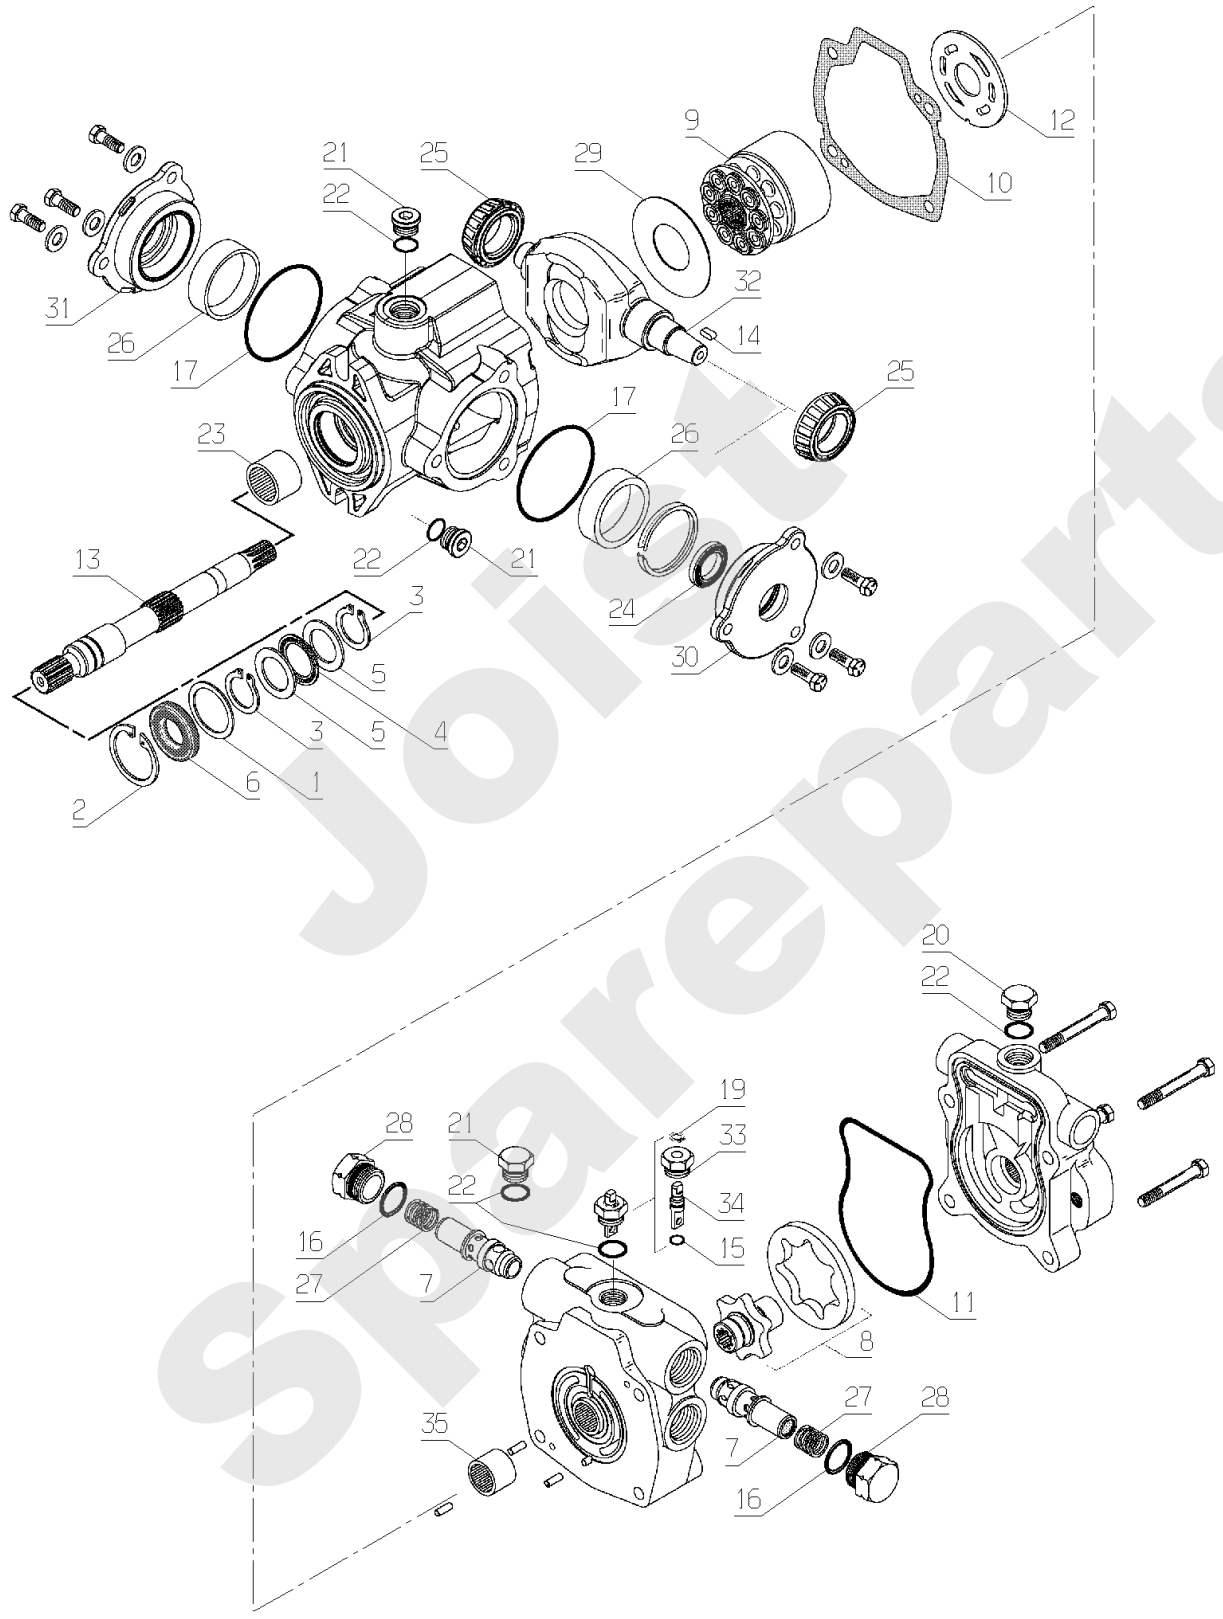

30019

509.02

04/2007

Meilenstein	Teil-Code	Bezeichnung	Menge
1	29881	SCHEIBE	1
2	29882	SEEGERING	1
3	29883	SEEGERING	1
4	29884	NADELAXIALLAGER	1
5	29885	LAGER SCHEIBE	1
6	29886	WELLENDICHTUNG	1
7	29887	DRUCKBEGRENZER	1
8	29888	ZUSATZPUMPE	1
9	29889	DREHTROMMEL	1
10	29890	PUMPE GEHÄUSEDICHTG	1
11	29891	O-RING	1
12	29892	VERTEILERVERENTIL	1
13	29893	PUMPE EINGANGSACHSE	1
14	30549	KEIL	1
15	30674	O-RING	1
16	30673	O-RING	1
17	30672	O-RING	1
19	30671	SEEGERING	1
20	30670	STOPFER	1
21	30669	STOPFER	1
22	30668	O-RING	1
23	30667	NADELKUGELLAGER	1
24	29895	STEUERWELLE DICHTG	1
25	30666	KON.NADELKUGELLAGER	1
26	30665	BÜCHSE	1
27	30663	FEDER	1
28	30662	STOPFER	1
29	30661	SCHEIBE	1
30	30660	OBERER DECKEL	1
31	30659	UNTERER DECKER	1
32	30658	BETÄTIGUNGSNOCKEN	1
33	30657	STOPFER	1
34	30578	ABSCHIEDER	1