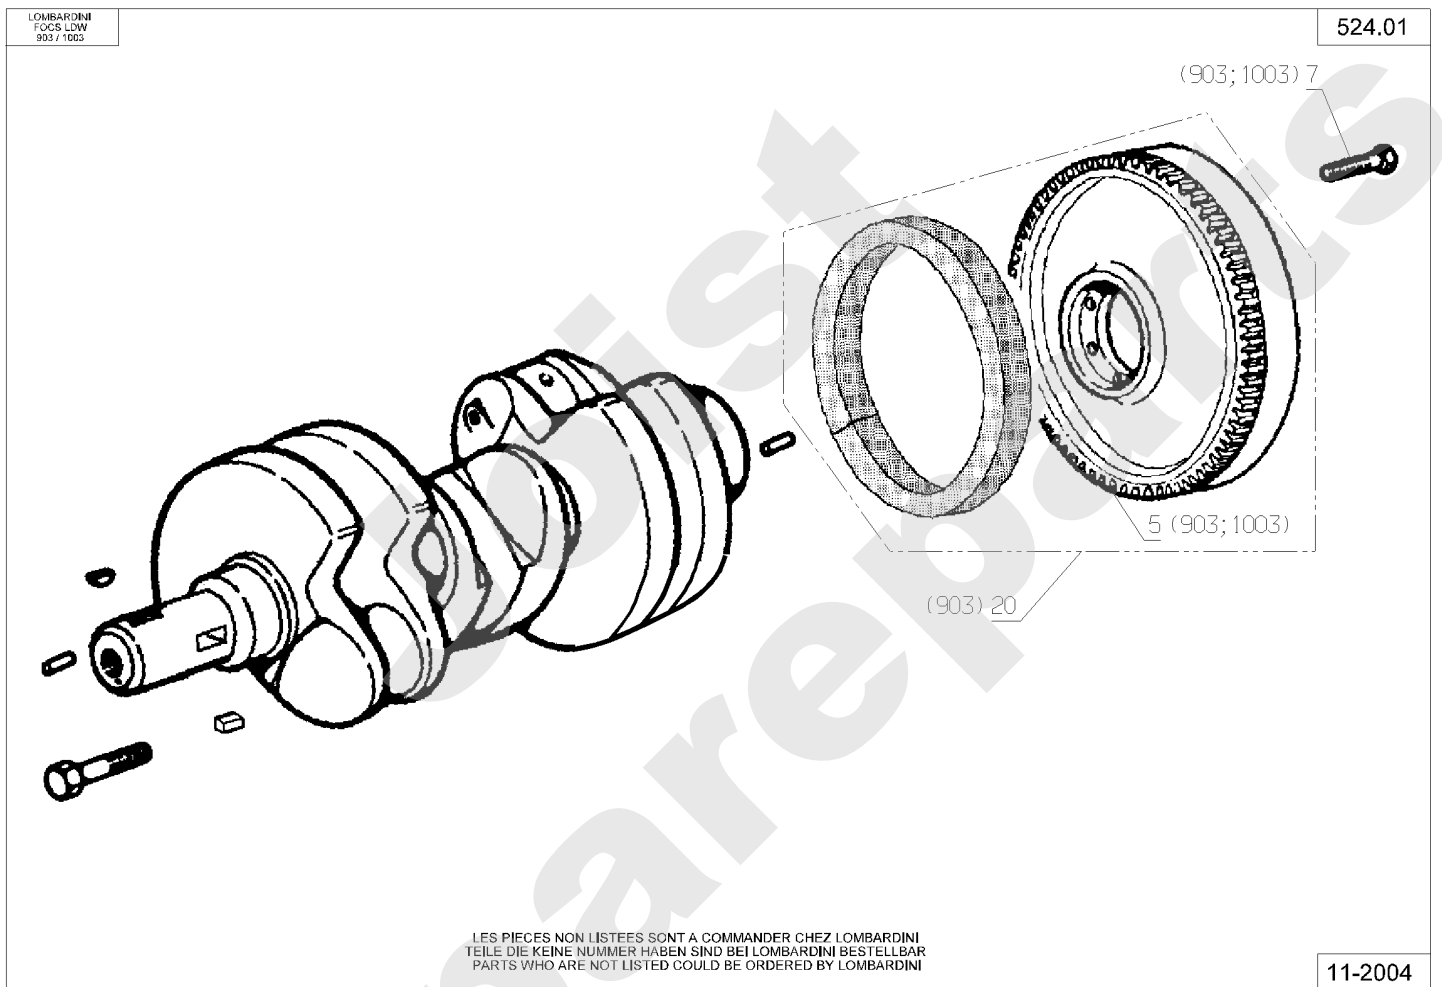

Meilenstein	Teil-Code	Bezeichnung	Menge
5	30563	SCHWUNGRAD	1
7	71242	SECHSKANTSCHRAUBE	1
20	30523	SCHWUNGRAD	1

Joist
Spareparts