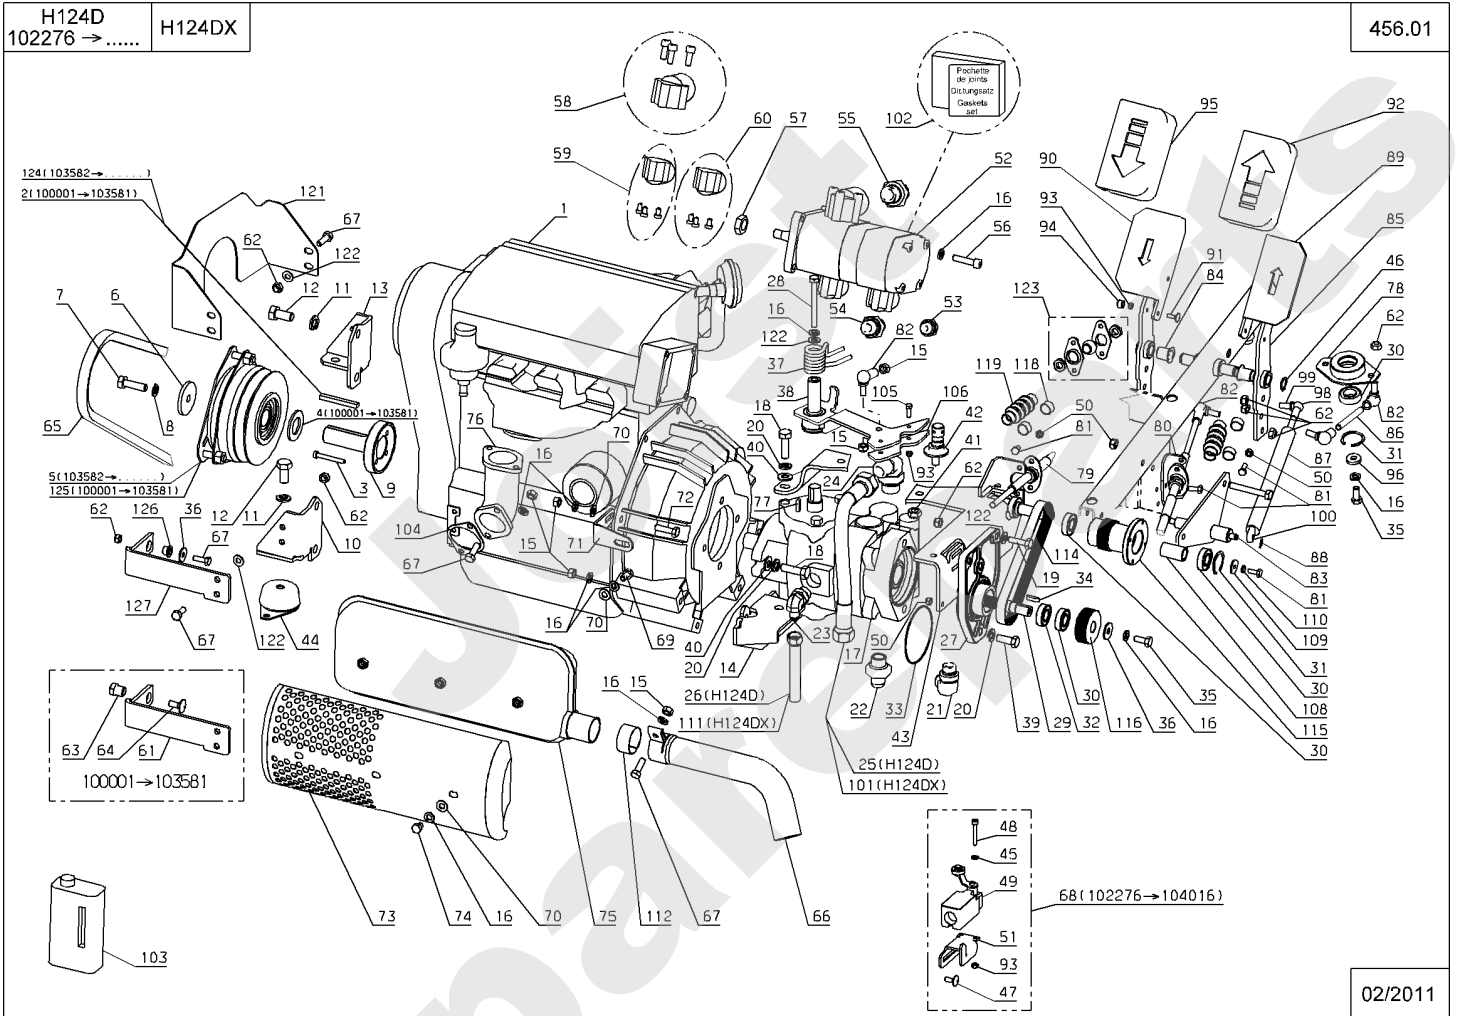

Meilenstein	Teil-Code	Bezeichnung	Menge
1	30981	MOTOR FOCS 1003	1
2	71192	KEILE 6,35X6,35X60	1
3	71342	IMBUSSCHR.M6X45 8.8	1
4	29812	KONISCHE MESSER	1
5	37042	KUPPLUNG GT 2.5	1
6	7341	SCHEIBE 10,3X49X5	1
7	71031	SECHSKANTSCHRAUBE M	1
8	71052	FEDERRING A10 DIN 1	1
9	36075	KUPPLUNGSACHSE	1
10	29108	MOTORHALTERG PDF2 H	1
11	71325	FEDERSCHEIBE A12	1
12	71324	SCHRAUBE M12X25 8,8	1
13	29109	MOTORHALTERG PEF2 V	1
14	29110	MOTORHALTERUNG PDF1	1
15	2020	MUTTER HM8 DIN 934-	1
16	2017	-> 71343	1
17	30019	ANTRIEBSPUMPE	1
18	71242	SECHSKANTSCHRAUBE	1
19	9061	SCHRAUBE 8X30	1
20	2244	-> 71052	1
21	29266	CJM ADAPTER	1
22	29454	ADAPTER AJM	1
23	30048	ADAPTER CJM	1
24	29452	ADAPTER CJM	1
25	29309	T SCHLAUCH MOT.PUMP	1
26	30012	SCHLAUCH	1
27	30432	ANTRIEBSPUM.FLANSCH	1
28	71455	SCHR. HUNC 5/16"-3"	1
29	29391	SCHEIBENBOLZEN	1
30	9022	KUGELLAGER 6002 2RS	1
31	21256	SEEGERING 32X1,2	1
32	29243	DICHTUNG 17 X 26	1
33	30020	O-RING 3"1/4	1