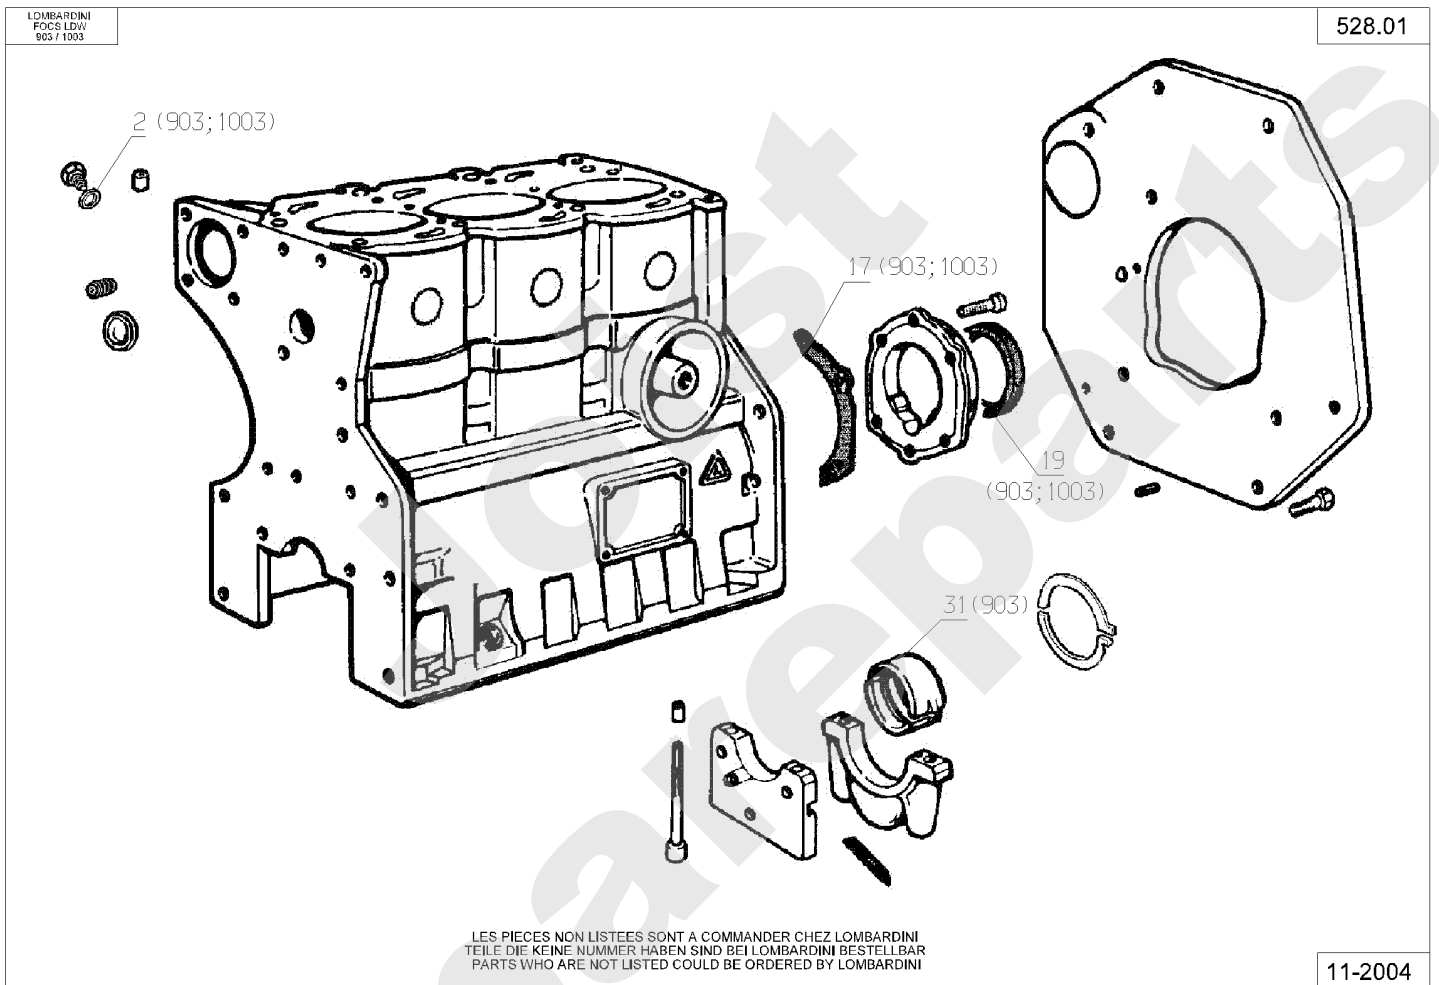

Meilenstein	Teil-Code	Bezeichnung	Menge
2	30588	KUPFERDICHTUNG	1
17	30591	GEHÄUSEDICHTUNG	1
19	30502	LIPPENDICHTUNG	1
31	30526	BUCHSE	1

Joist
Spareparts