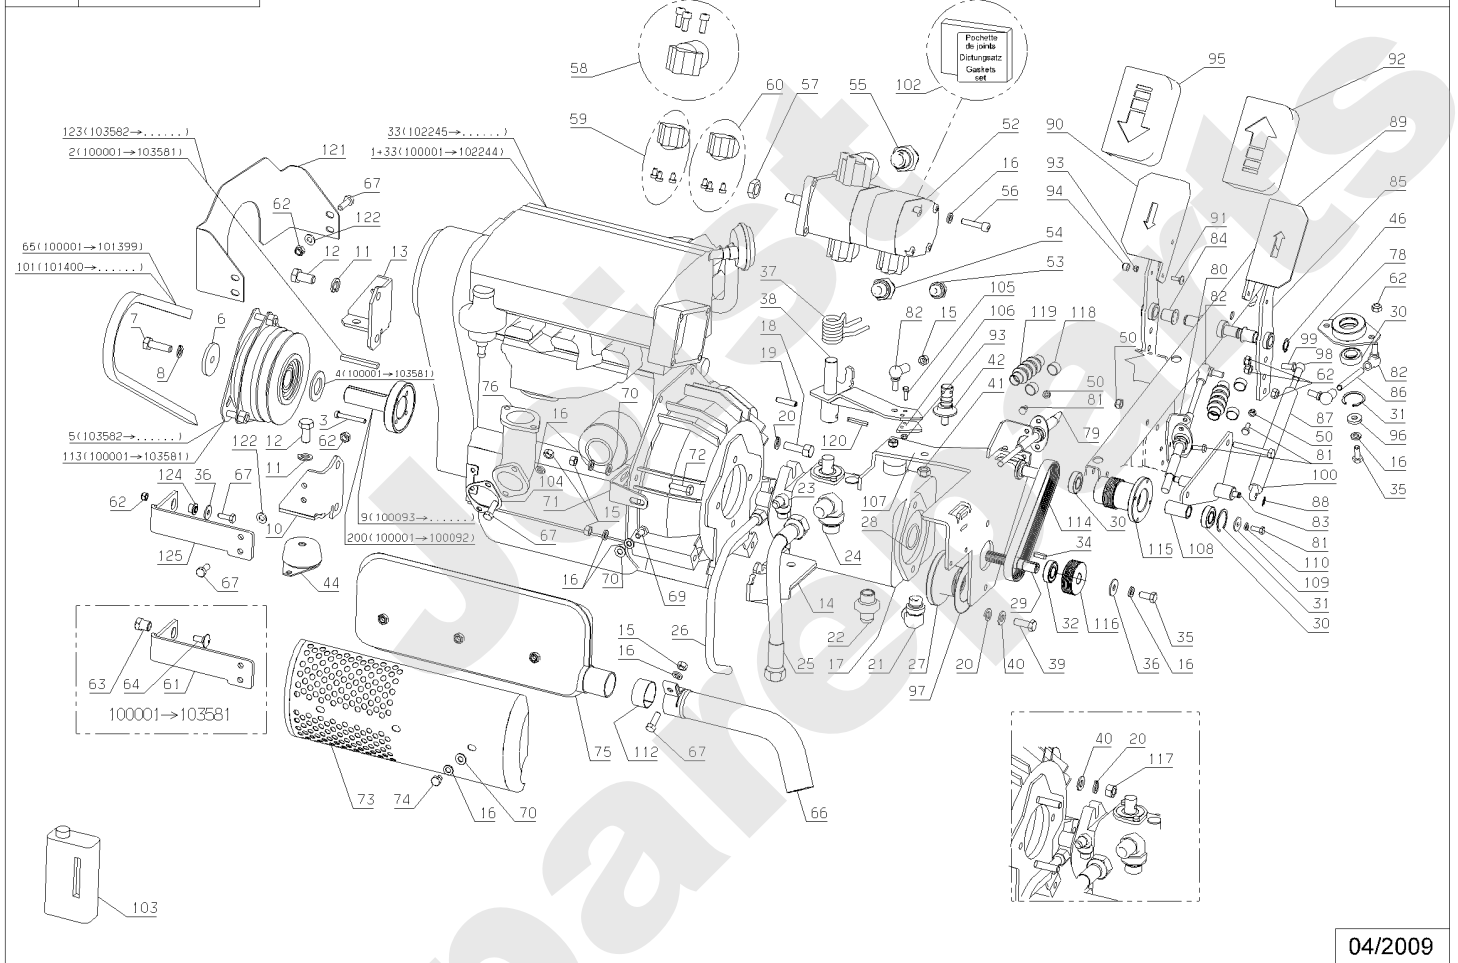

H124D 100001 → 102275

455.01

04/2009

Meilenstein	Teil-Code	Bezeichnung	Menge
1	30594	MOTORKABELBAUM	1
2	71192	KEILE 6,35X6,35X60	1
3	71342	IMBUSSCHR.M6X45 8.8	1
4	29812	KONISCHE MESSER	1
5	37042	KUPPLUNG GT 2.5	1
6	7341	SCHEIBE 10,3X49X5	1
7	71031	SECHSKANTSCHRAUBE M	1
8	71052	FEDERRING A10 DIN 1	1
9	36075	KUPPLUNGSACHSE	1
10	29108	MOTORHALTERG PDF2 H	1
11	71325	FEDERSCHEIBE A12	1
12	71324	SCHRAUBE M12X25 8,8	1
13	29109	MOTORHALTERG PEF2 V	1
14	29110	MOTORHALTERUNG PDF1	1
15	2020	MUTTER HM8 DIN 934-	1
16	2017	-> 71343	1
17	29301	ANTRIEBSPUMPE	1
18	71242	SECHSKANTSCHRAUBE	1
19	71315	SPLINTE 1/4"	1
20	2244	-> 71052	1
21	29266	CJM ADAPTER	1
22	29454	ADAPTER AJM	1
23	29458	ADAPTER CJM	1
24	29452	ADAPTER CJM	1
25	29309	T SCHLAUCH MOT.PUMP	1
26	29315	DRAINSCHL.PUMP>TANK	1
27	29389	SCHEIBENFLANSCH	1
28	29381	O-RING DIA. 33	1
29	29391	SCHEIBENBOLZEN	1
30	9022	KUGELLAGER 6002 2RS	1
31	21256	SEEGERING 32X1,2	1
32	29243	DICHTUNG 17 X 26	1
33	30981	MOTOR FOCS 1003	1