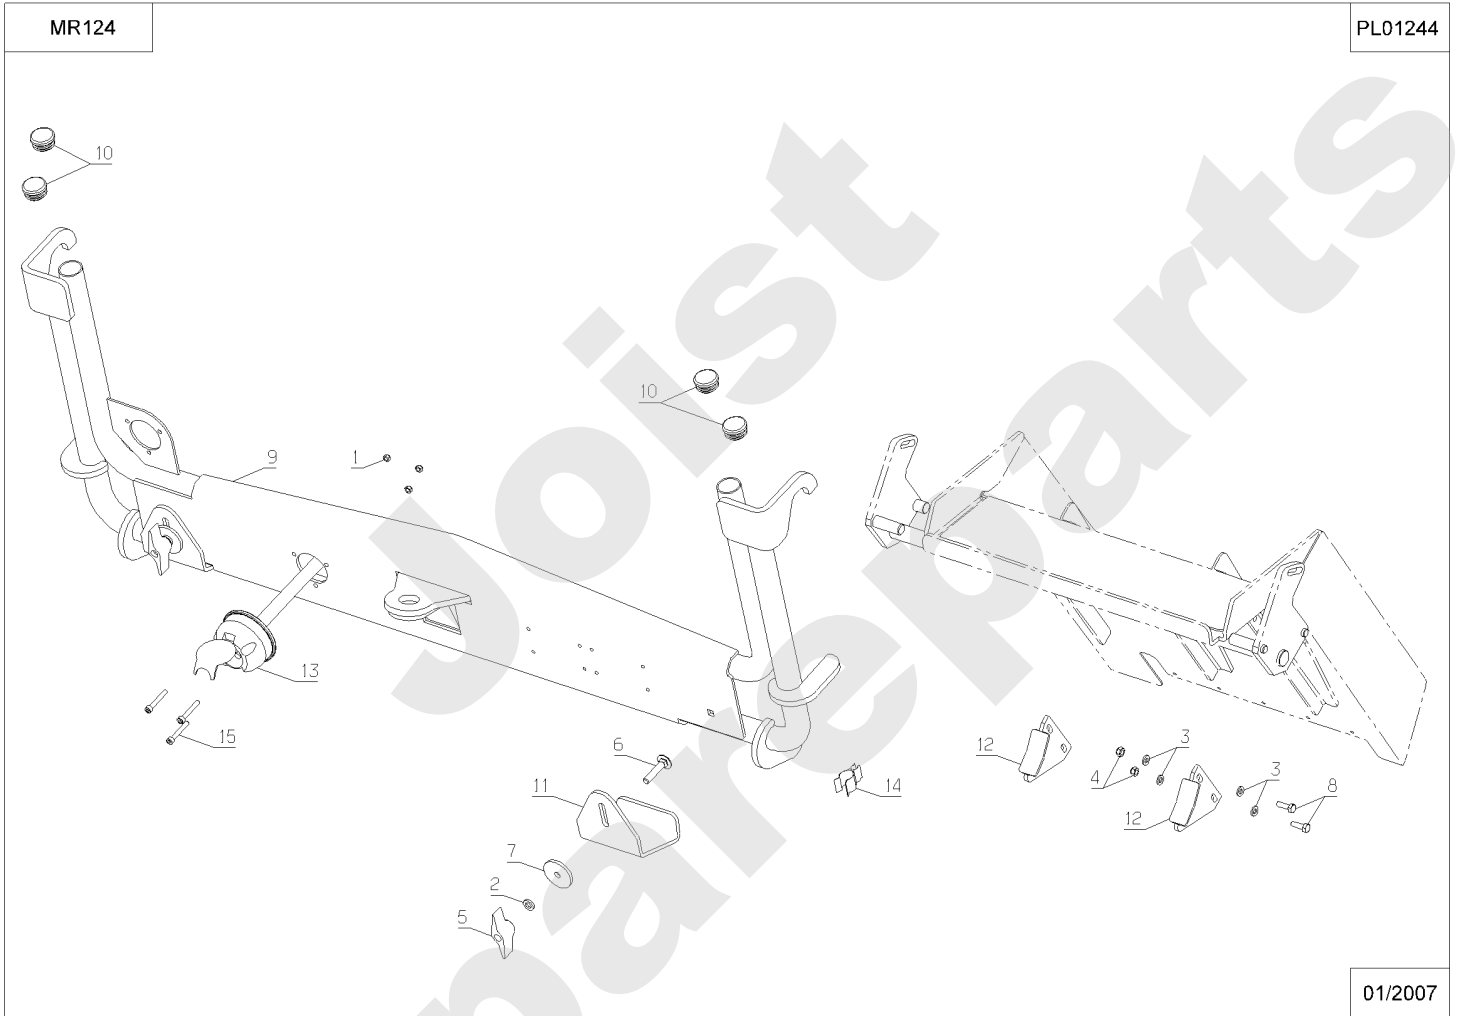

Meilenstein	Teil-Code	Bezeichnung	Menge
1	1607	-> 37561	1
2	2017	-> 71343	1
3	2235	SCHEIBE A 6.4	1
4	5232	-> 71201	1
5	7036	-> 24610	1
6	9057	LINSENSCHRAUBE MIT	1
7	20021	SCHEIBE 8,5X40X4	1
8	20507	SECHSKANT.HM 6X20	1
9	29596	ANHÄNGERVORRICT.	1
10	29647	STOPFEN DIA.30	1
11	29665	UNT.VERIEGEL.BLECH	1
12	29906	KLAPPENANSCHLAG	1
13	30035	ANHÄNG.KUPL.KABELB.	1
14	30267	DOPPEL KLAMMER 30/6	1
15	71303	-> 5399	1