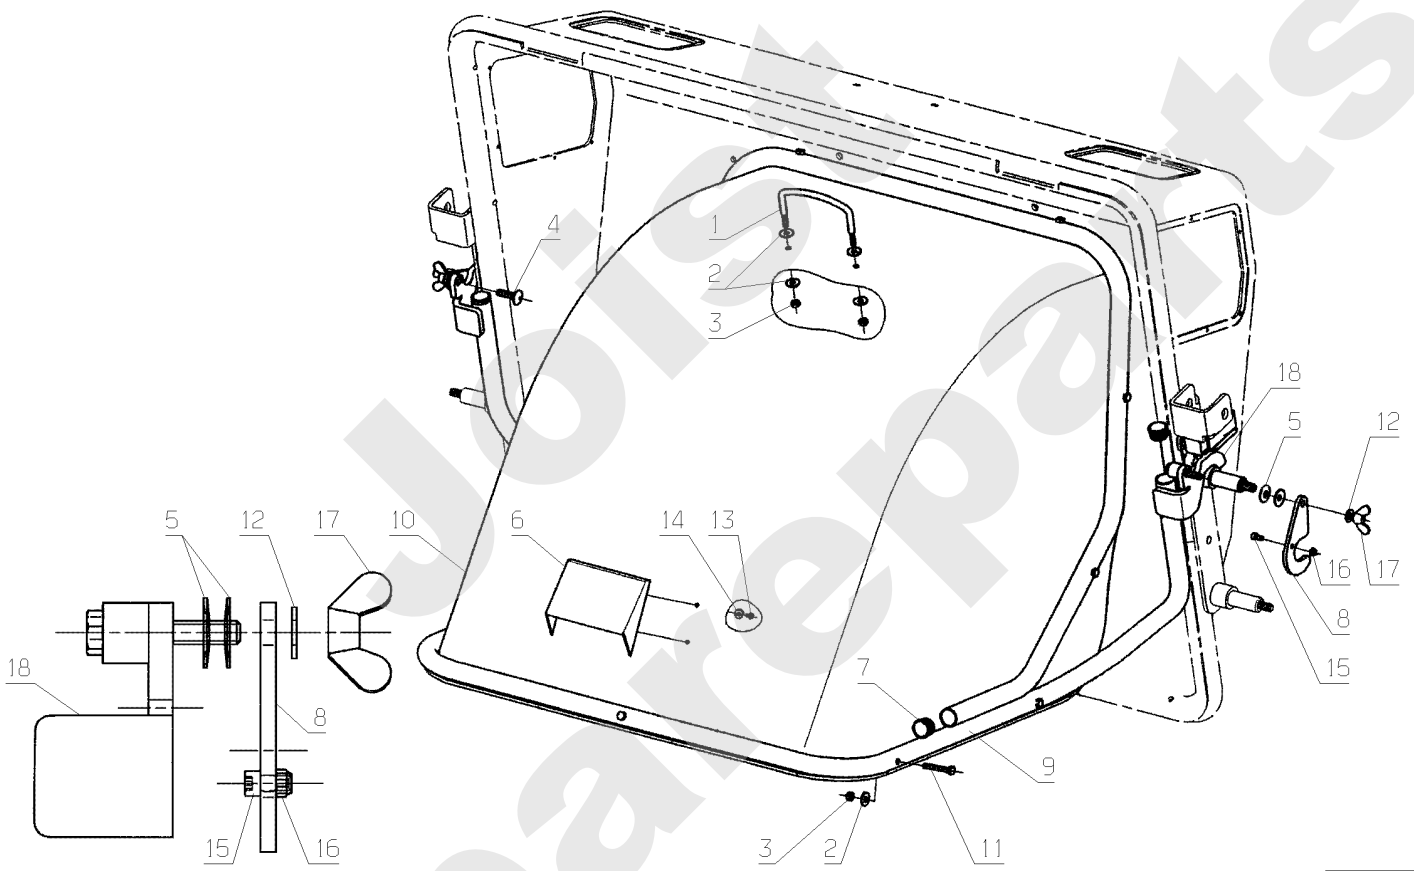

MD124

519.01

04/2010

Meilenstein	Teil-Code	Bezeichnung	Menge
1	7369	GRIFF	1
2	71094	SCHEIBE 6,4	1
3	71073	-> 5232	1
4	71070	SCHRAUBE M8X30	1
5	71371	FEDERSCHEIBE 9,2	1
6	40047	GRIFF	1
7	29995	STOPFEN DIA 25	1
8	29837	OB.VERIEGELUNSBLECH	1
9	29640	DEFLEKTORHALTERUNG	1
10	29586	DEFLEKTOR NACKT	1
11	22456	SCHRAUBE 6X40	1
12	7335	SCHEIBE A 8,4	1
13	7095	SCHRAU.Z ST3,5X13,4	1
14	7094	BEILAGSCHEIBE B 4,3	1
15	5464	SCHRAUBE M5X10	1
16	1607	-> 37561	1
17	1518	-> 36152	1
18	30239	DEFLEKTOR SCHALTER	1