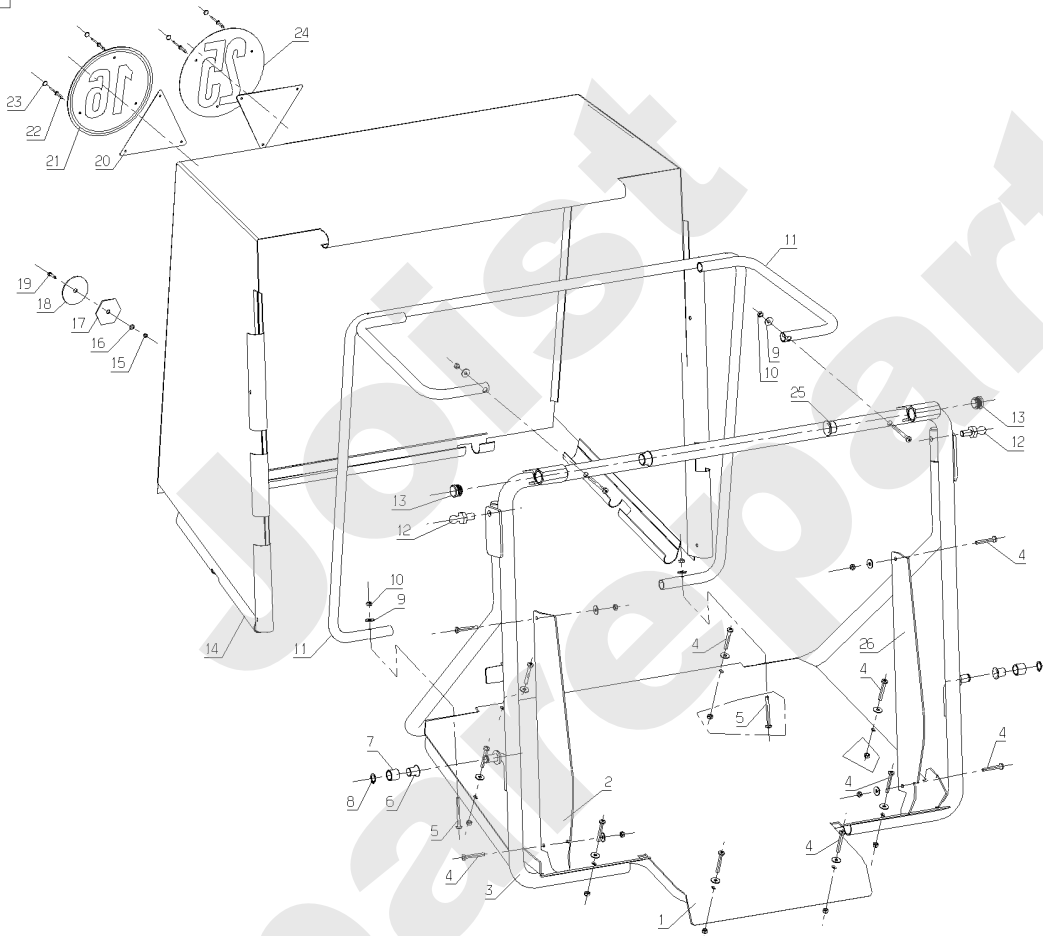

H124D - H124DX

501.01

02/2007

Meilenstein	Teil-Code	Bezeichnung	Menge
1	29717	ALUMINIUM KORBBODEN	1
2	29664	RECHTS ABDICHTBLECH	1
3	30135	KORBRAMEN	1
4	71337	SCHRAUBE M6X45 4.8	1
5	71358	SCHRAUBE CB HM6X50	1
6	28070	BÜCHSE 15/17/20	1
7	29579	KLAPPE HALTERG.BÜCH	1
8	71047	SEEGERING 15X1	1
9	21270	SCHEIBE 6,4	1
10	5232	-> 71201	1
11	29907	GEWEBE ROHRRAHMEN	1
12	29929	EINSTECKMUFFE	1
13	29995	STOPFEN DIA 25	1
14	29716	GRASFANGSACK	1
15	21525	STOPMUTTER HM4	1
16	20564	SCHEIBE 5,5	1
17	25080	RÜCKSTRAHLER BEFEST	1
18	25095	RÜCK STRAHLER	1
19	71207	CHC SCHRAUBE M4X20	1
20	30201	DREIECK FÜR SCHILD	1
21	30046	16 KM/H SCHILD	1
22	71327	NIETE 4X21	1
23	71328	NIETKAPPE	1
24	30293	SCHILD 25 KM/H	1
25	29427	BÜCHSE 20/23/21	1
26	29663	LINKES ABDICHTBLECH	1