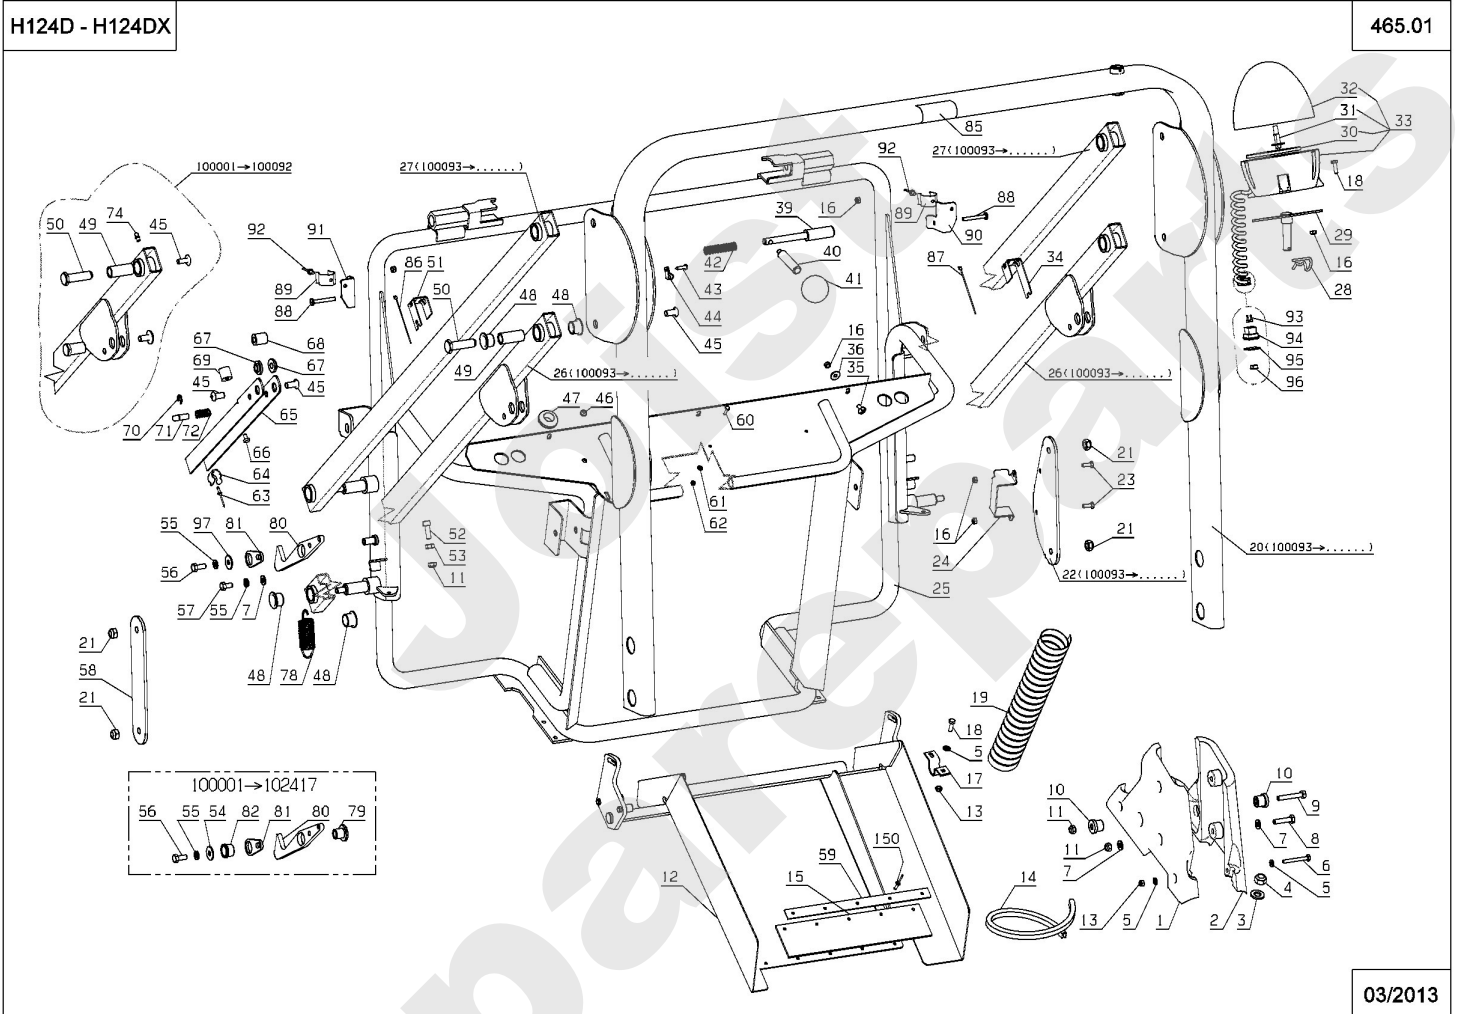

Meilenstein	Teil-Code	Bezeichnung	Menge
1	29398	R.KORBTRAGSÄULE HAL	1
2	29397	L.KORBTRAGSÄULE HAL	1
3	1560	SCHEIBE 13X25X3	1
4	71157	MUTTER	1
5	2235	SCHEIBE A 6.4	1
6	71023	SCHRAUBE 6X50	1
7	7335	SCHEIBE A 8,4	1
8	7038	SECHSKANTSCHRAUBE H	1
9	71223	SCHRAUBE M8X50	1
10	29336	ZYLINDER KORBTRAGSÄ	1
11	2021	-> 71205	1
12	30166	KLAPPE	1
13	5232	-> 71201	1
14	29571	SCHUTZHÜLLE 500 MM	1
15	30167	GUMMILAPPEN	1
16	71073	-> 5232	1
17	25711	FUEHRUNGLAGER	1
18	20507	SECHSKANT.HM 6X20	1
19	29588	KABEL-UMHÜLLUNG1000	1
20	29917	HOCHENTLE.TRÄGER	1
21	9017	MUTTER HM10 DI	1
22	29725	ARM VERBIND.BLECH L	1
23	5334	-> 37997	1
24	29726	KORBSCHLAUCHFÜHRUNG	1
25	29904	FESTE GRASSKORBSCHA	1
26	29916	UNT.ARM HOCHTENTL	1
27	29915	OB.ARM HOCHENTLE.	1
28	71228	BETA SPLINTE 4	1
29	29806	RUNDUMKENNLEUCHT.HA	1
30	29866	RIEMEN RUNDUMKENNL.	1
31	29865	BIRNE RUNDUMKENNLEU	1
32	29498	RUNDUMKENNLEUCH.KAP	1
33	29526	RUNDUMKENNLEUCHTE	1