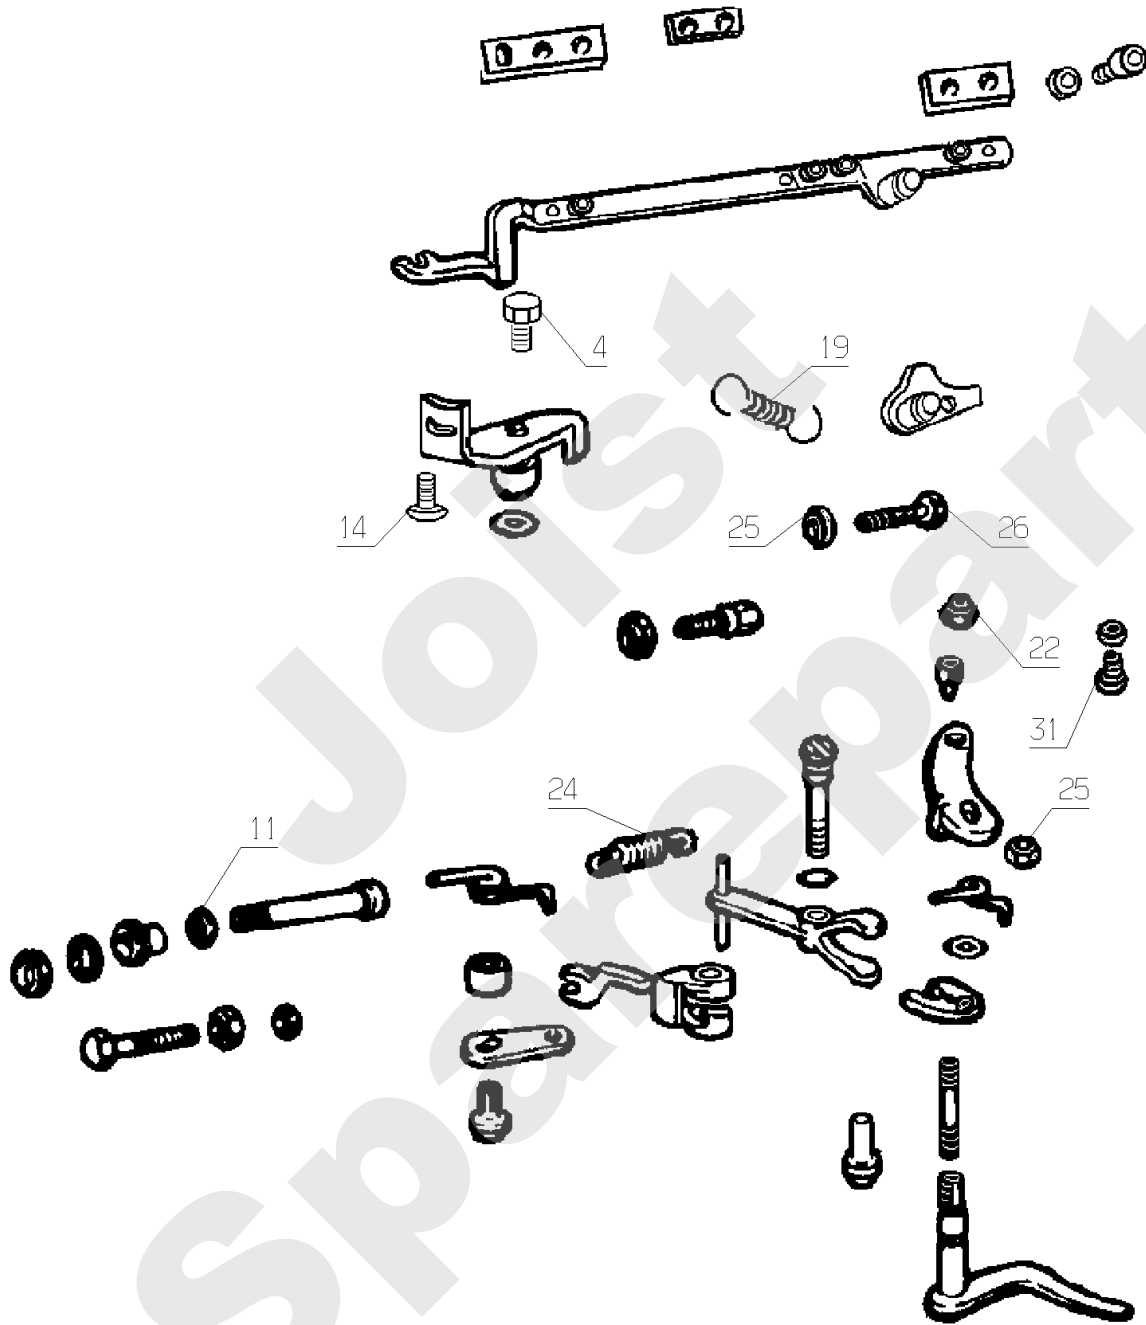

LOMBARDINI
FOCS LDW
903 / 1003

536.01

LES PIÈCES NON LISTÉES SONT À COMMANDER CHEZ LOMBARDINI
TEILE DIE KEINE NUMMER HABEN SIND BEI LOMBARDINI BESTELLBAR
PARTS WHO ARE NOT LISTED COULD BE ORDERED BY LOMBARDINI

11-2004

Meilenstein	Teil-Code	Bezeichnung	Menge
4	29830	GASKABEL STOP	1
11	30675	KUPFERDICHTUNG	1
14	2009	SCHRAUBE M5 X 16	1
19	30678	REGELSTANGEFEDER	1
22	2021	-> 71205	1
24	30679	REGLER FEDER	1
25	1557	MUTTER HM 6 DIN 934	1
26	71333	SCHRAUBE M6X30 8.8	1
31	2009	SCHRAUBE M5 X 16	1

Joist
Spareparts