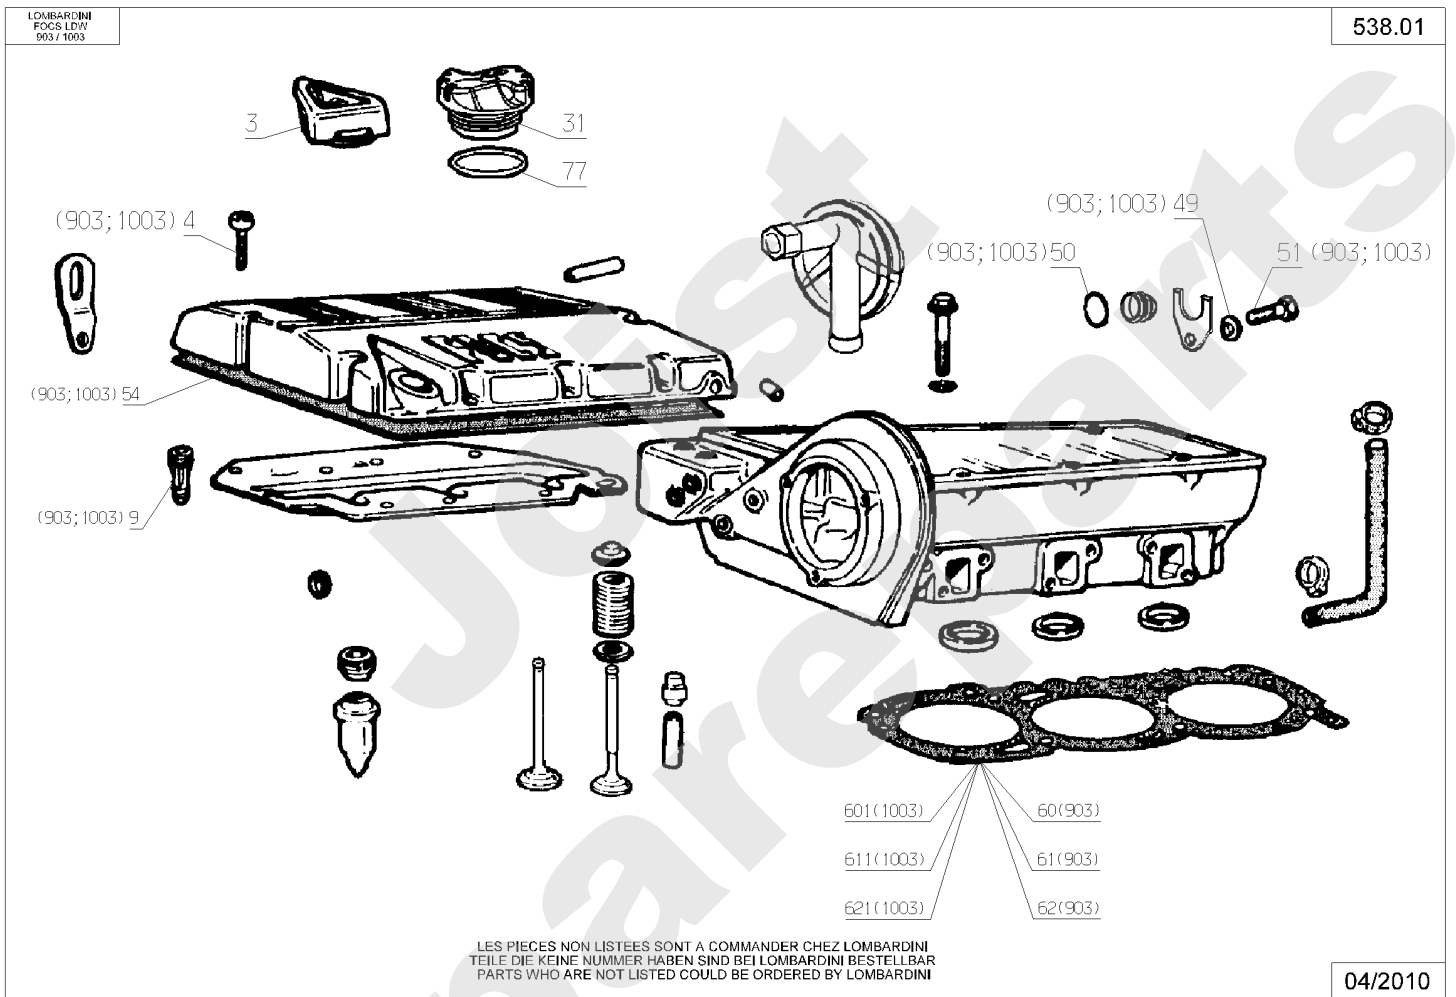

Meilenstein	Teil-Code	Bezeichnung	Menge
3	30521	ÖL EINFÜLLSTOPFEN	1
4	71044	INNENSECHSKANTSCHRA	1
9	30703	VERBINDUNGSTÜCK	1
31	34034	ÖL EINFÜL.STOPFEN	1
49	7335	SCHEIBE A 8,4	1
50	30538	O-RING HEIZUNG	1
51	71316	SCHRAUBE M8X10	1
54	30541	DICHTUNG	1
60	30509	ZYL.KOPF DICHT.1,45	1
61	30510	ZYL.KOPF DICHT.1,55	1
62	30511	ZYL.KOPF DICHT.1,65	1
77	34004	DICHTUNG	1
601	34615	ZYL.KOPFDICHTG.1.45	1
611	34618	ZYL.KOPFDICHTG 1.55	1
621	34619	ZYL.KOPFDICHTG 1.65	1