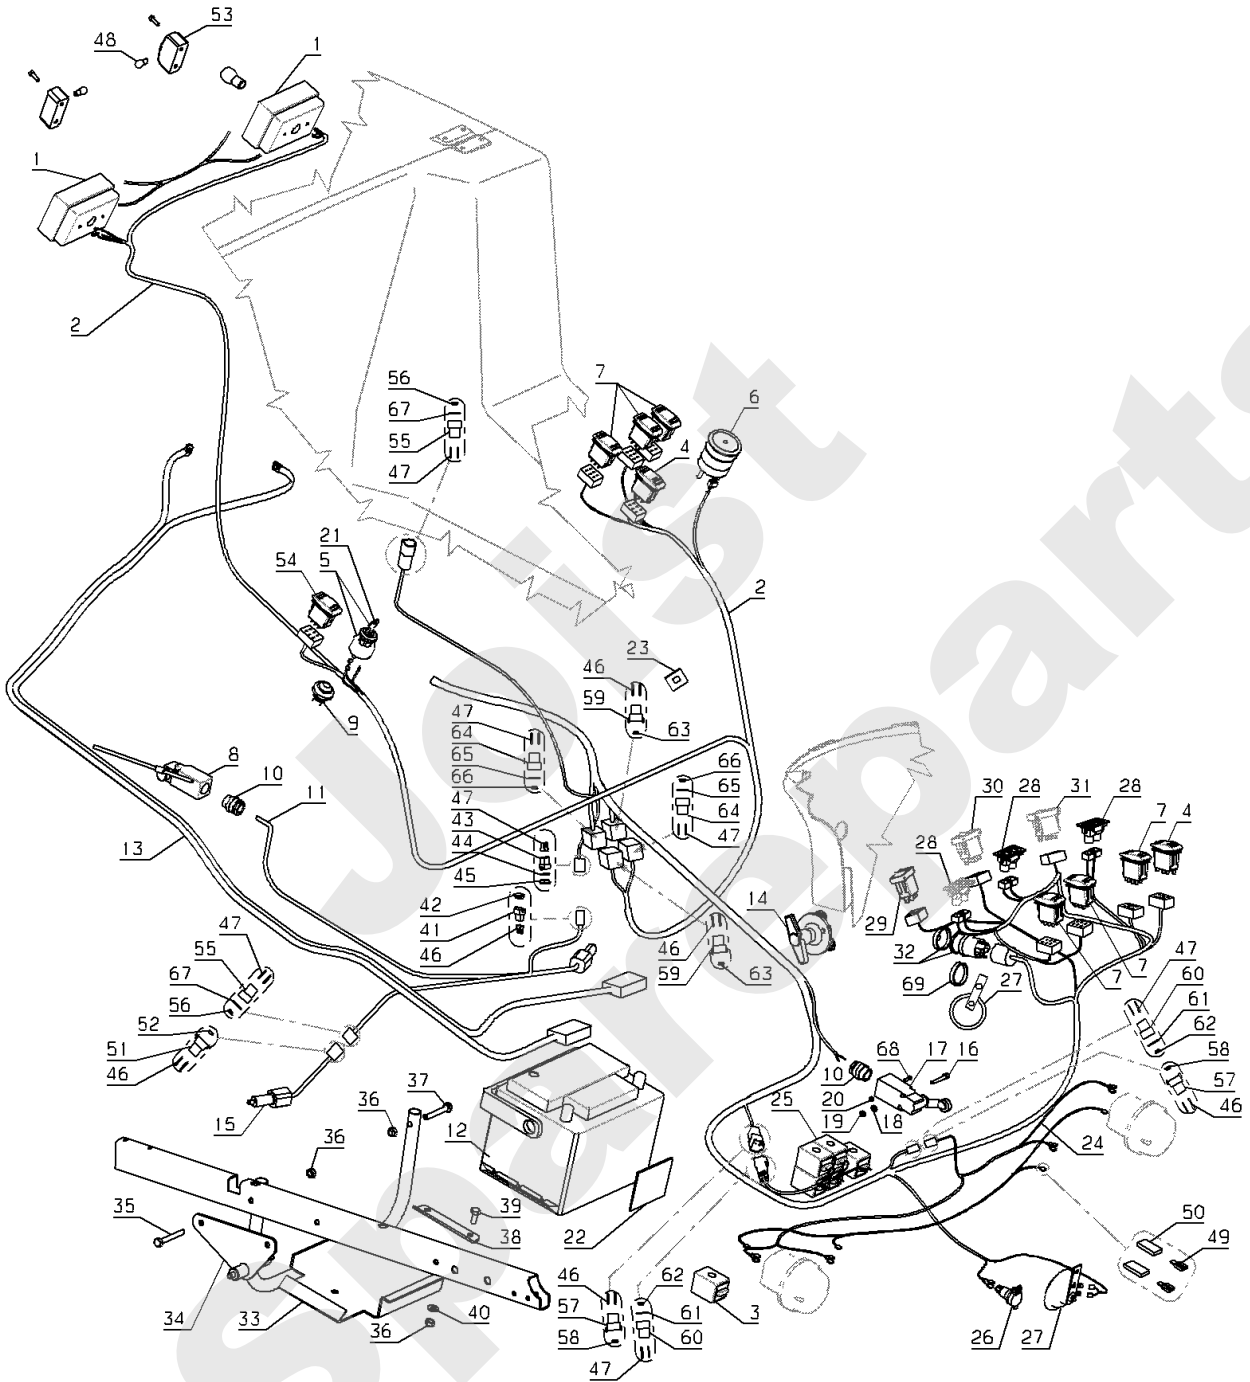

H124DX

508.04

02/2011

Meilenstein	Teil-Code	Bezeichnung	Menge
1	29314	RÜCKLICHT	1
2	29761	ZENTR.ABDECK.KABELB	1
3	29787	T WEGENVENTILSPULE	1
4	29253	-> 52497	1
5	29254	ZÜNDSCHLOSS+2SCHLÜS	1
6	29280	-> 52779	1
7	29261	-> 52495	1
8	28210	BUZZER SCHALTER	1
9	30296	DRÜCK KNOPF	1
10	29789	KABELSTOPFBÜCHSE	1
11	30081	MÄHWERKKABELBAUM	1
12	29252	BATTERIE 12V 62 AH	1
13	30297	KRAFT KABELBAUM	1
14	30295	BATTERIE SICHERUNG	1
15	30096	DRUCKSCHALTER	1
16	71303	-> 5399	1
17	29257	KONTAKTSCHALTER	1
18	20564	SCHEIBE 5,5	1
19	1607	-> 37561	1
20	21525	STOPMUTTER HM4	1
21	29534	SCHLÜSSELSATZ 2 ST.	1
22	13129	BATTERIE AUFKLEBER	1
23	29576	BEF.HAUBENKABELBAUM	1
24	30597	LAMPENKABELBAUM VOR	1
25	29777	ZAPFWEL.H VERT.MOTO	1
26	25822	ZWEIPOL.STECKDOSE	1
27	28209	HUPE	1
28	25775	DOPP RELAIS BECHER	1
29	29299	SCHALT.ON/OFF/ONC11	1
30	29260	SCHALTER ON/OFF/ONV	1
31	29262	SCHALT.ON/OFF/ON R	1
32	29624	WARNBLINKER ZENTRAL	1
33	29807	BATTERIEHALTERUNG	1