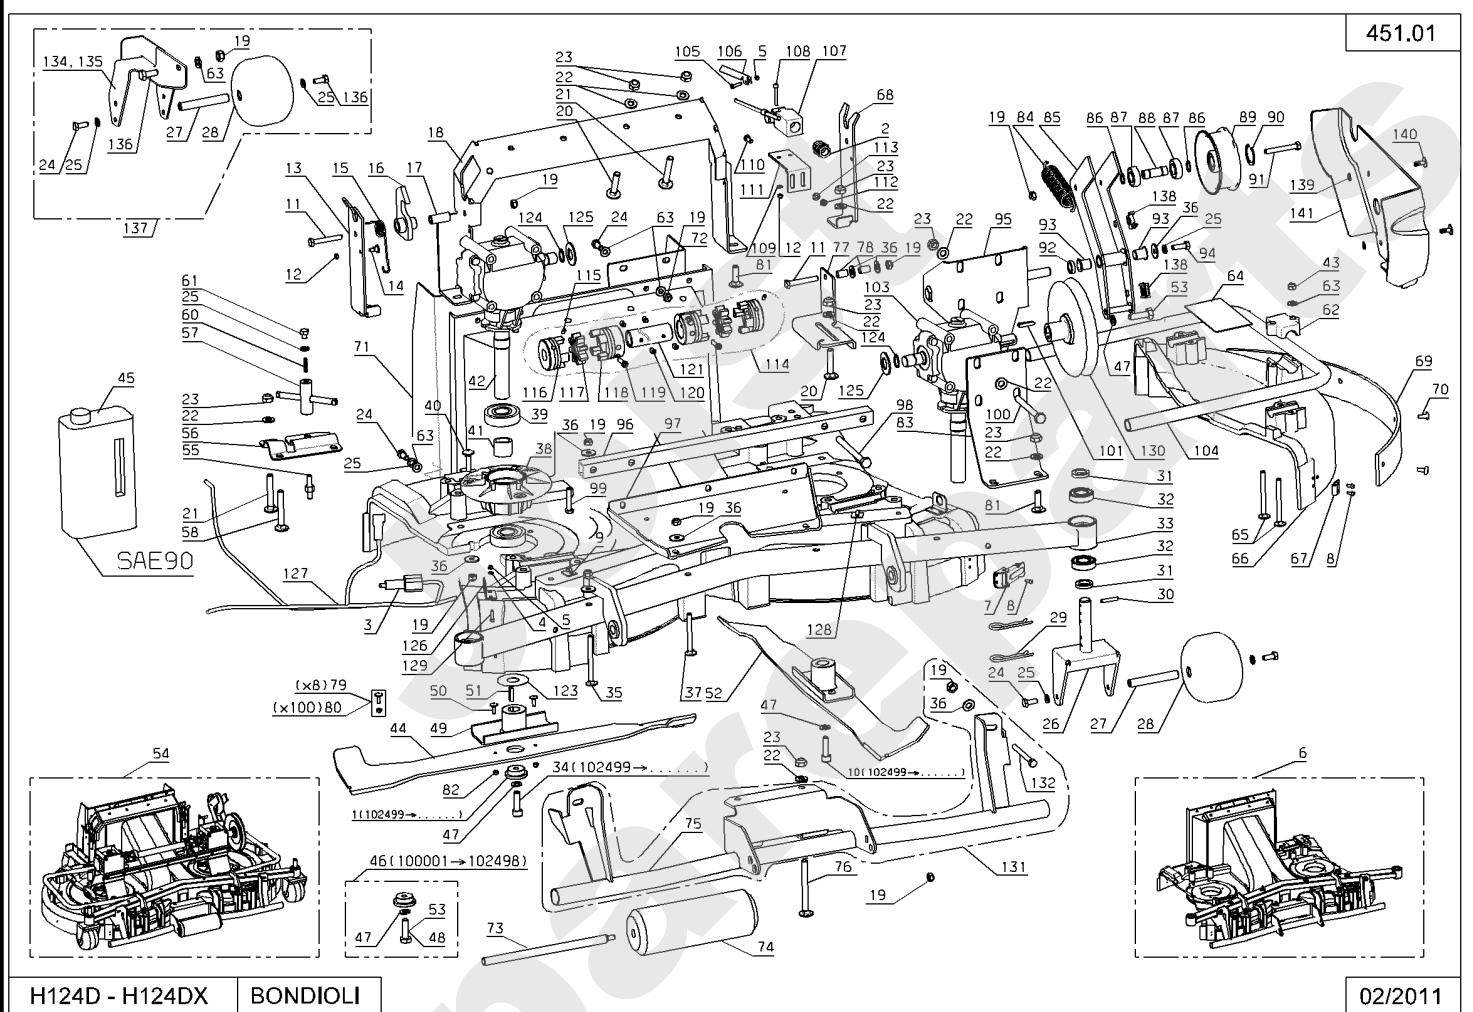

451.01

SAE90

H124D - H124DX

BONDOLI

02/2011

Meilenstein	Teil-Code	Bezeichnung	Menge
1	30898	MESSER BEF.SCHEIBE	1
2	29789	KABELSTOPFBÜCHSE	1
3	30154	DRUCKSCHALTER KIT	1
4	71024	SCHEIBE	1
5	21525	STOPMUTTER HM4	1
6	30266	HAUBE KIT	1
7	29721	KLAMMER	1
8	71352	SCHRAUBE M4X10	1
9	29578	KABELBAUM BEFESTIG.	1
10	71414	SCHRAUBE M10X30,10	1
11	21687	SECHSKANTSCHRAUBE H	1
12	1607	-> 37561	1
13	29213	SCHNITTH.HALT. H.R.	1
14	24154	GEWINDE BOLZEN	1
15	29544	TORSIONSFEDER	1
16	29611	SCHNITTHÖHENHAKEN	1
17	29028	HOKENBOLZEN	1
18	29223	SCHNITTHÖHE HALT.H.	1
19	2021	-> 71205	1
20	71263	SCHRAUBE M10X50	1
21	71262	SCHRAUBE M10X65	1
22	21036	BEILAGSCHEIBE 10.5	1
23	9017	MUTTER HM10 DI	1
24	7334	-> 71413	1
25	2017	-> 71343	1
26	29802	GABELBÜGEL ANTI-SCA	1
27	29219	ANTI-SCALP BOLZEN	1
28	29004	ANTI-SCALP ROLLE	1
29	71228	BETA SPLINTE 4	1
30	20552	SPLINTE V 5X32	1
31	25348	SCHEIBE	1
32	29073	KUGELLAGER DURCH.20	1
33	30699	ANTISCALP ROL.HALT.	1