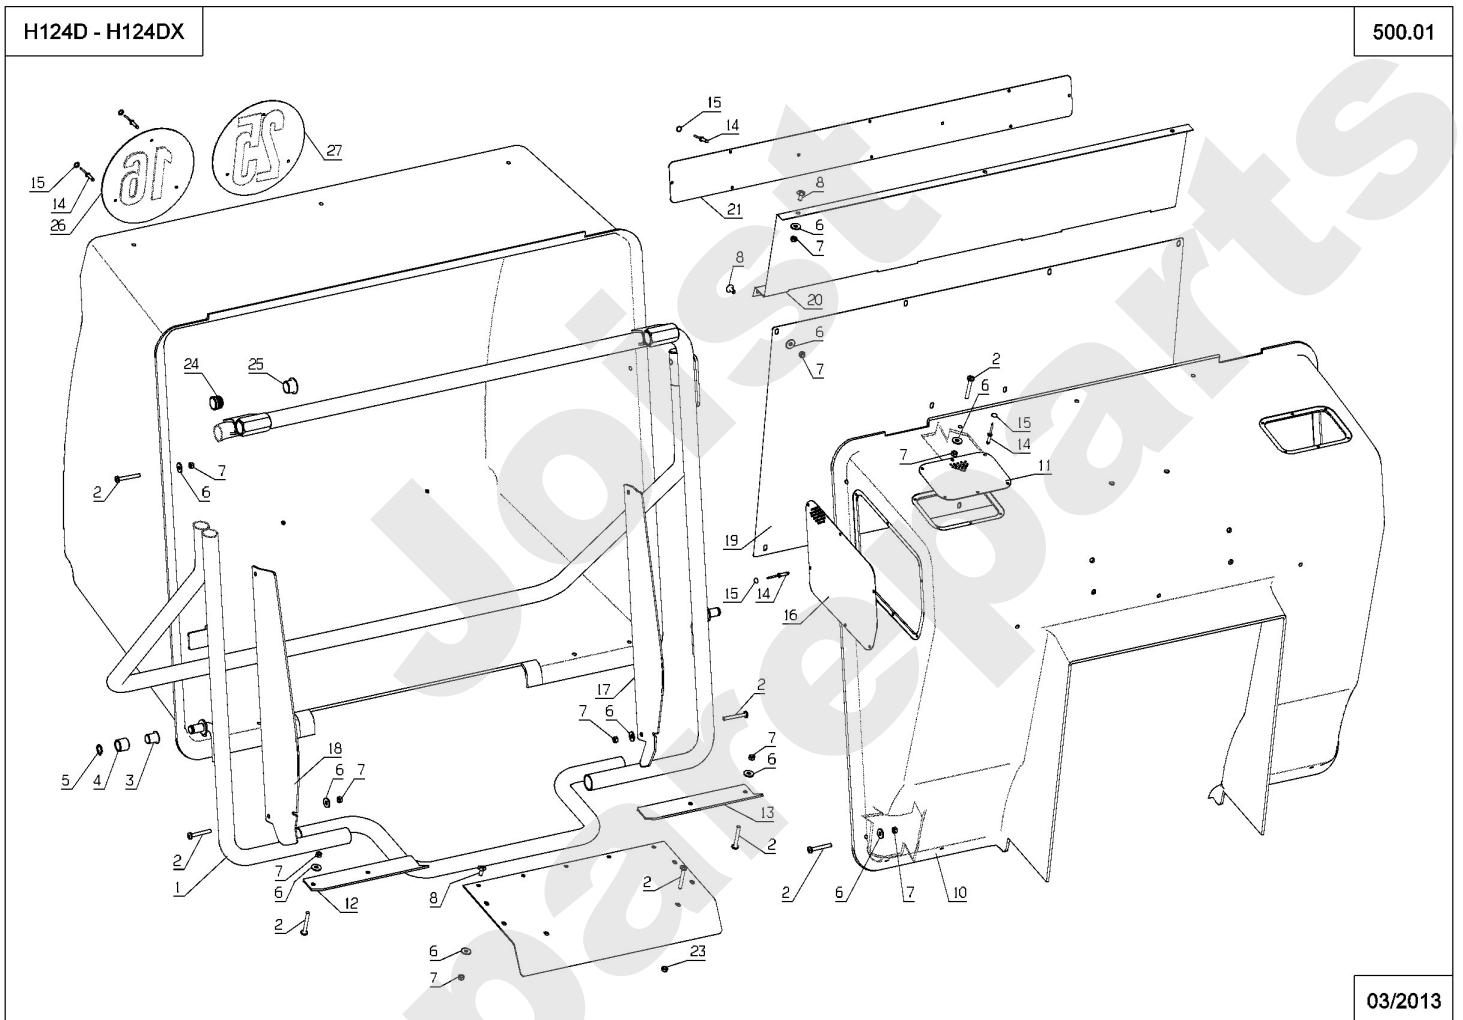

Meilenstein	Teil-Code	Bezeichnung	Menge
1	29905	-> MH124	1
2	71337	SCHRAUBE M6X45 4.8	1
3	28070	BÜCHSE 15/17/20	1
4	29579	KLAPPE HALTERG.BÜCH	1
5	71047	SEEGERING 15X1	1
6	21270	SCHEIBE 6,4	1
7	71073	-> 5232	1
8	71422	RL M6X20 SCHRAUBE	1
10	29358	FESTER KORB	1
11	29425	OBERER GRILL KORB	1
12	29662	RECH.UNT.ABDI.BLECH	1
13	29661	LINK.UNT.ABDI.BLECH	1
14	71327	NIETE 4X21	1
15	71328	NIETKAPPE	1
16	29424	SEITENGRILL FESTER	1
17	29663	LINKES ABDICHTBLECH	1
18	29664	RECHTS ABDICHTBLECH	1
19	29660	INNER.VERSTÄRK.KORB	1
20	29430	OB.GELOCHTES BLECH	1
21	29364	BEWEGLICHER G.KORB	1
23	5232	-> 71201	1
24	29995	STOPFEN DIA 25	1
25	29427	BÜCHSE 20/23/21	1
26	30046	16 KM/H SCHILD	1
27	30293	SCHILD 25 KM/H	1