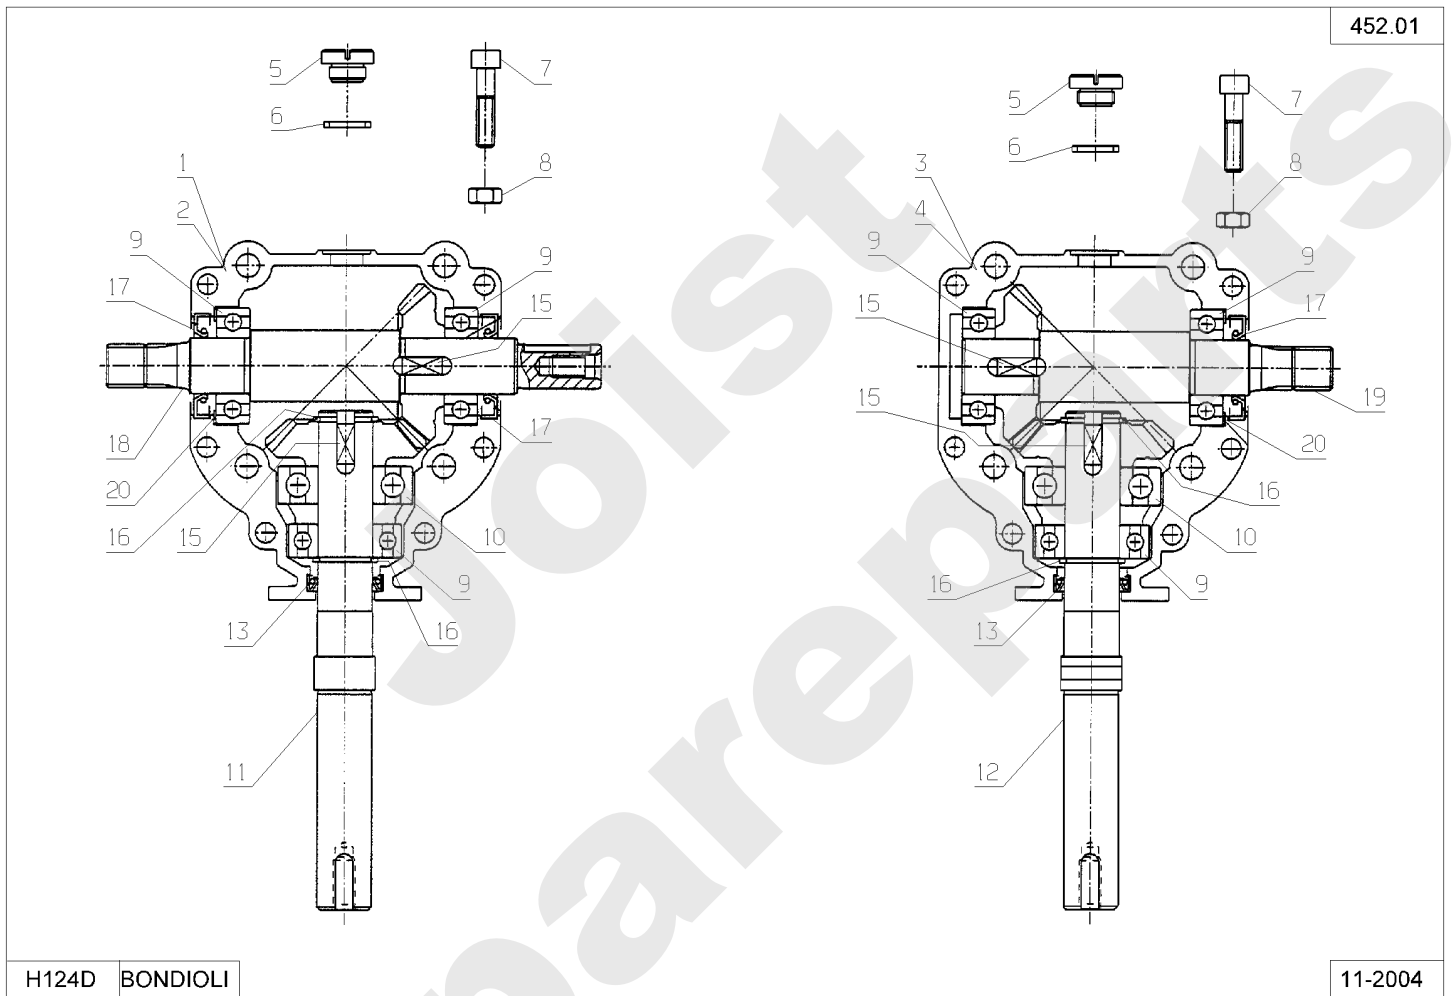

Meilenstein	Teil-Code	Bezeichnung	Menge
1	30607	T VORDERESGEHÄUSE	1
2	30608	T HINTERESGESHÄUSE	1
3	30605	L VORDERESGEHÄUSE	1
4	30606	LHINTERESGESHÄUSE	1
5	30622	ÖLABLASSCHRAUBE	1
6	30613	ÖLABLASSCH.DICHTUNG	1
7	30614	SCHRAUBE	1
8	30615	MUTTER	1
9	34076	KUGELLAGER	1
10	34079	KUGELLAGER	1
11	30611	T AUSGANGSACHE	1
12	30612	AUSGANGSACHSE	1
13	30620	LIPPENDICHTUNG	1
15	30621	KEIL	1
16	30616	SEEGERING	1
17	30619	LIPPENDICHTUNG	1
18	30610	T EINGANGSACHSE	1
19	30609	L EINGANGSACHSE	1
20	30623	UNTERLEGSCHIEBE	1