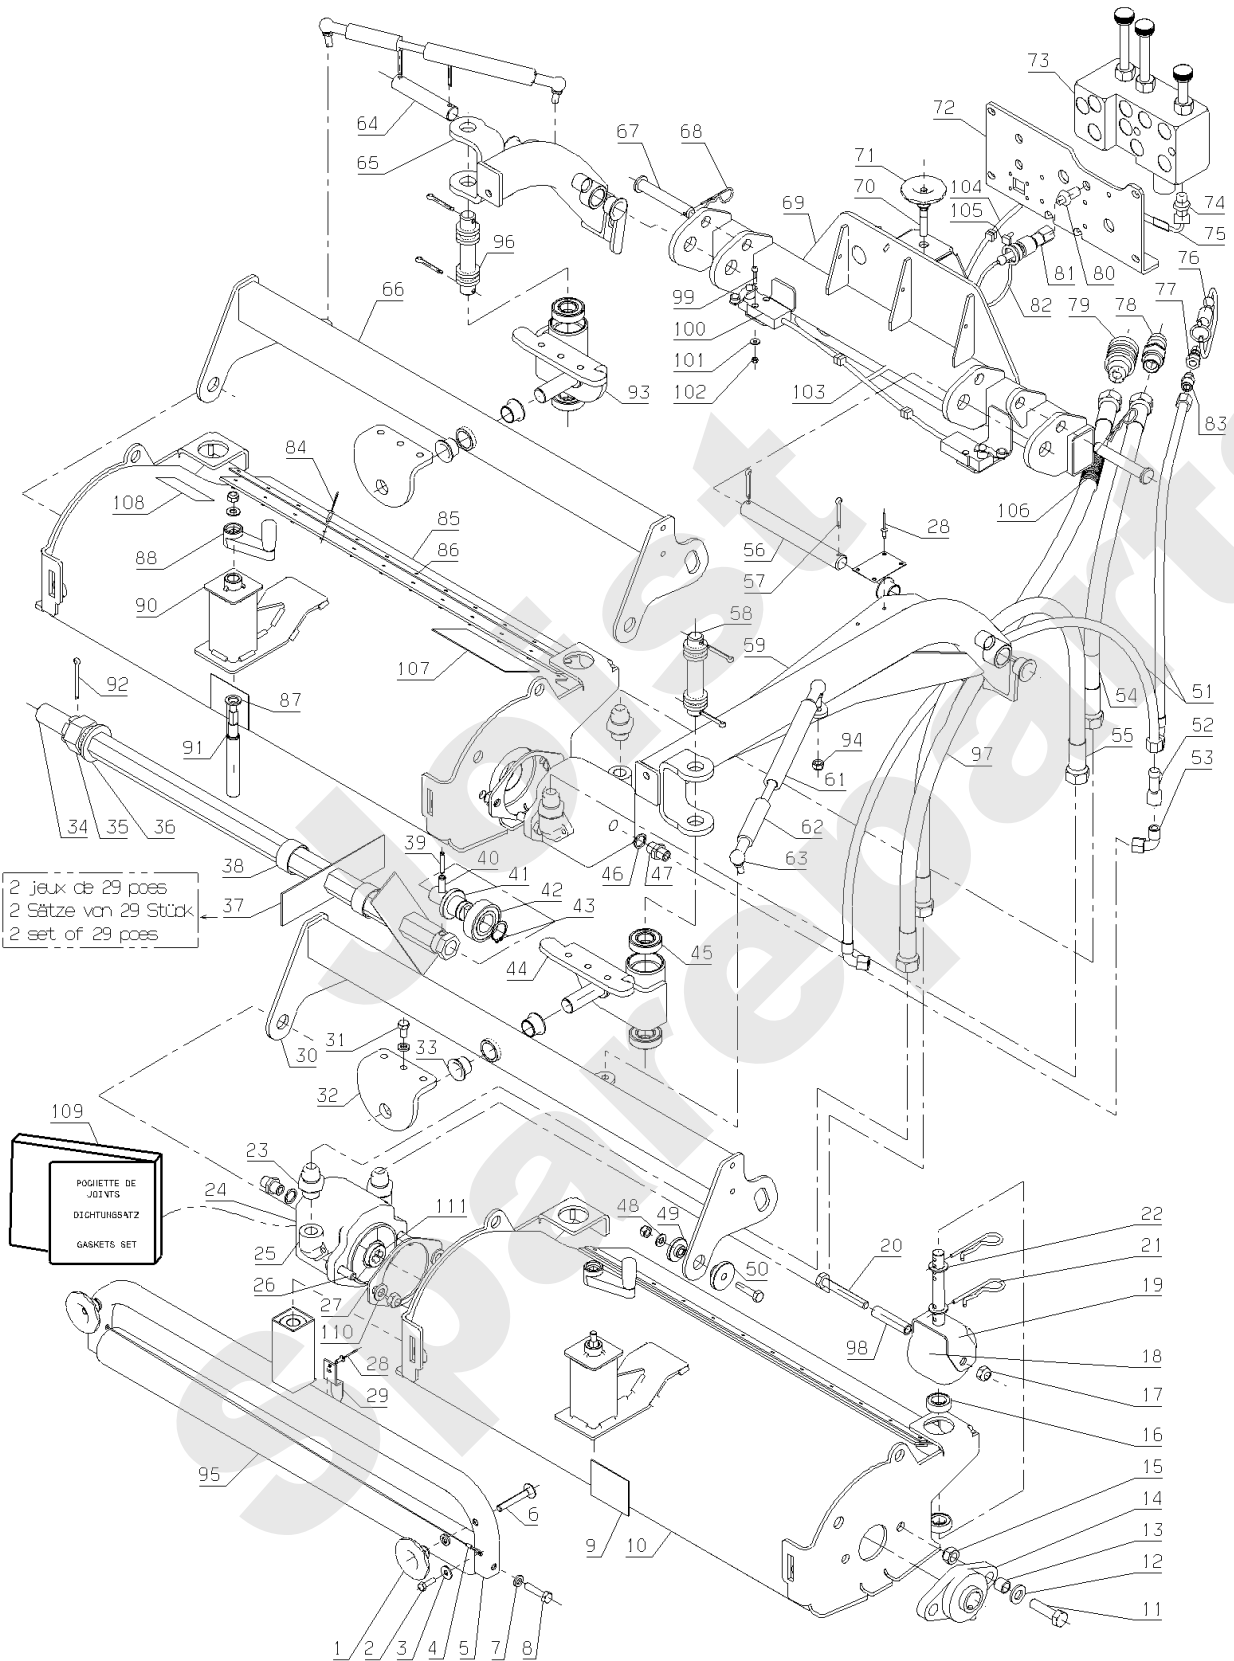

MSC124

514.01

04/2010

Meilenstein	Teil-Code	Bezeichnung	Menge
1	24610	HANDRAD	1
2	20507	SECHSKANT.HM 6X20	1
3	21270	SCHEIBE 6,4	1
4	30374	ABSTREIFERKABEL	1
5	30353	SCHNITTHÖHENROHR	1
6	22031	SCHRAUBE M8X55	1
7	2017	-> 71343	1
8	7038	SECHSKANTSCHRAUBE H	1
9	13171	SCHNITTHÖHE AUFKLEB	1
10	30352	LINKES GEHÄUSE	1
11	71290	SCHRAUBE 12X45 8,8	1
12	1560	SCHEIBE 13X25X3	1
13	30362	BÜCHSE 16-12,5-13	1
14	30369	LAGER D25	1
15	71157	MUTTER	1
16	9022	KUGELLAGER 6002 2RS	1
17	9017	MUTTER HM10 DI	1
18	28123	ROLLE	1
19	30377	GABELBÜGEL VERTIKU.	1
20	71032	SECHSKANTSCHRAUBE H	1
21	71228	BETA SPLINTE 4	1
22	9166	SCHEIBE 15X24X2	1
23	29466	ADAPTER AJM	1
24	30367	HYDRAU MOTOR+KUPPL.	1
25	30366	MOTORWINCK. FLANSCH	1
26	71242	SECHSKANTSCHRAUBE	1
27	30365	HYDRAU MOTORBÜCHSE	1
28	71119	-> 71114	1
29	30380	SCHNITTHÖHE ANZEIGE	1
30	30321	OBERER RAHMEN LINKS	1
31	6169	SECHSKANTSCH.HM8X16	1
32	30310	SCHARNIERSCHLOSS	1
33	29427	BÜCHSE 20/23/21	1