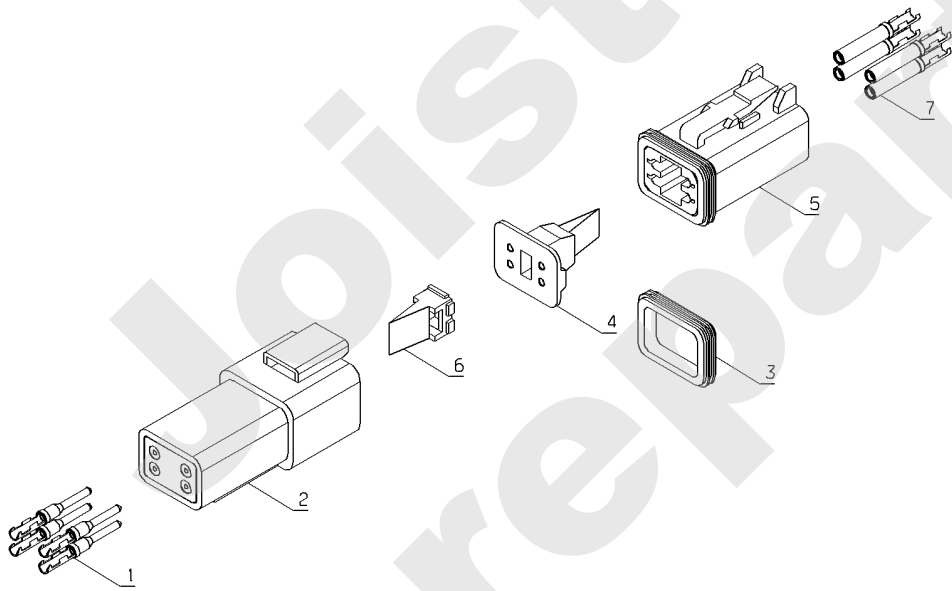

PL01233

02/2011

Meilenstein	Teil-Code	Bezeichnung	Menge
1	30178	MÄNNL.STECK.DEUTSCH	1
2	30181	WEIB.4 WEGE STECKER	1
3	30186	DICHT.4WEGE STECK.M	1
4	30191	KEIL 4WEGE STECK.MÄ	1
5	30195	4 WEGE STECKER M	1
6	30198	KEIL4WEG.STECK.WEIB	1
7	30200	WEIBL.STECK.DEUTSCH	1

Joist
Spareparts