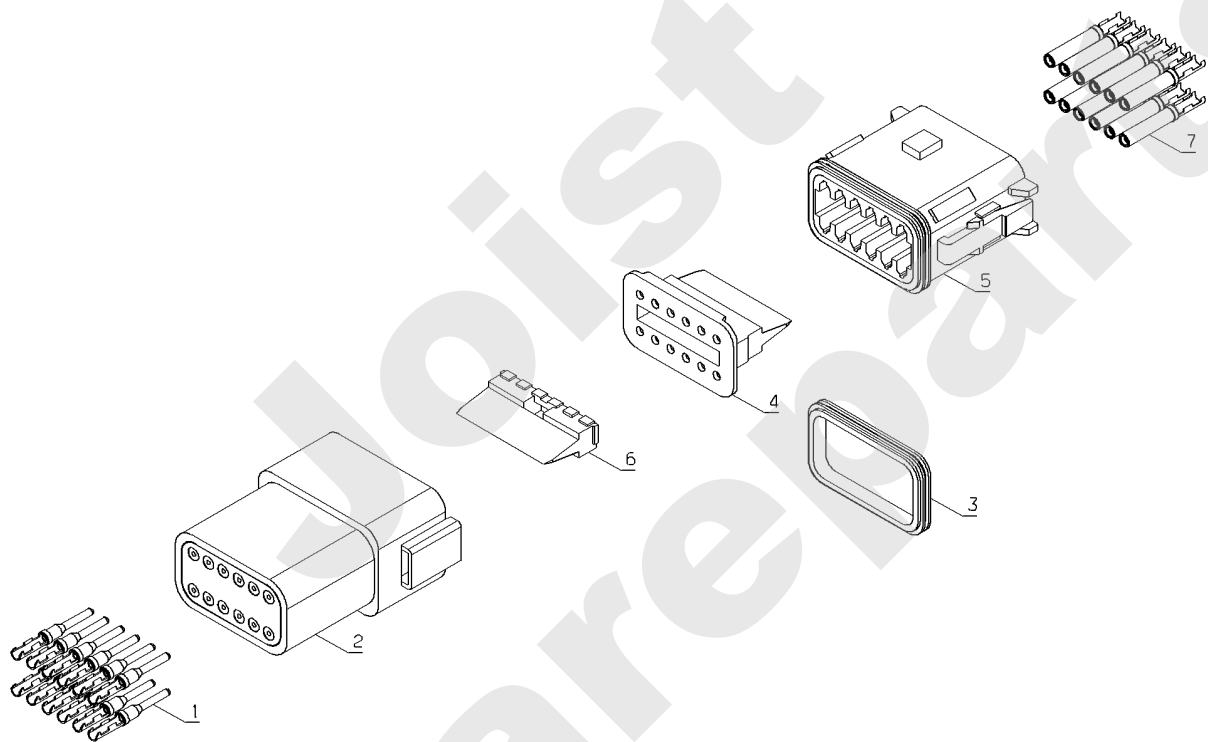

PL01237

02/2011

Meilenstein	Teil-Code	Bezeichnung	Menge
1	30178	MÄNNL.STECK.DEUTSCH	1
2	30184	WEIB.12WEGE STECKER	1
3	30188	DICHT.12WEG STECK.M	1
4	30193	12WEG STECKERKEIL.M	1
5	30197	MÄN.12 WEGE STECKER	1
6	30199	12WEGE STECK.KEIL.M	1
7	30200	WEIBL.STECK.DEUTSCH	1

Joist
Spareparts