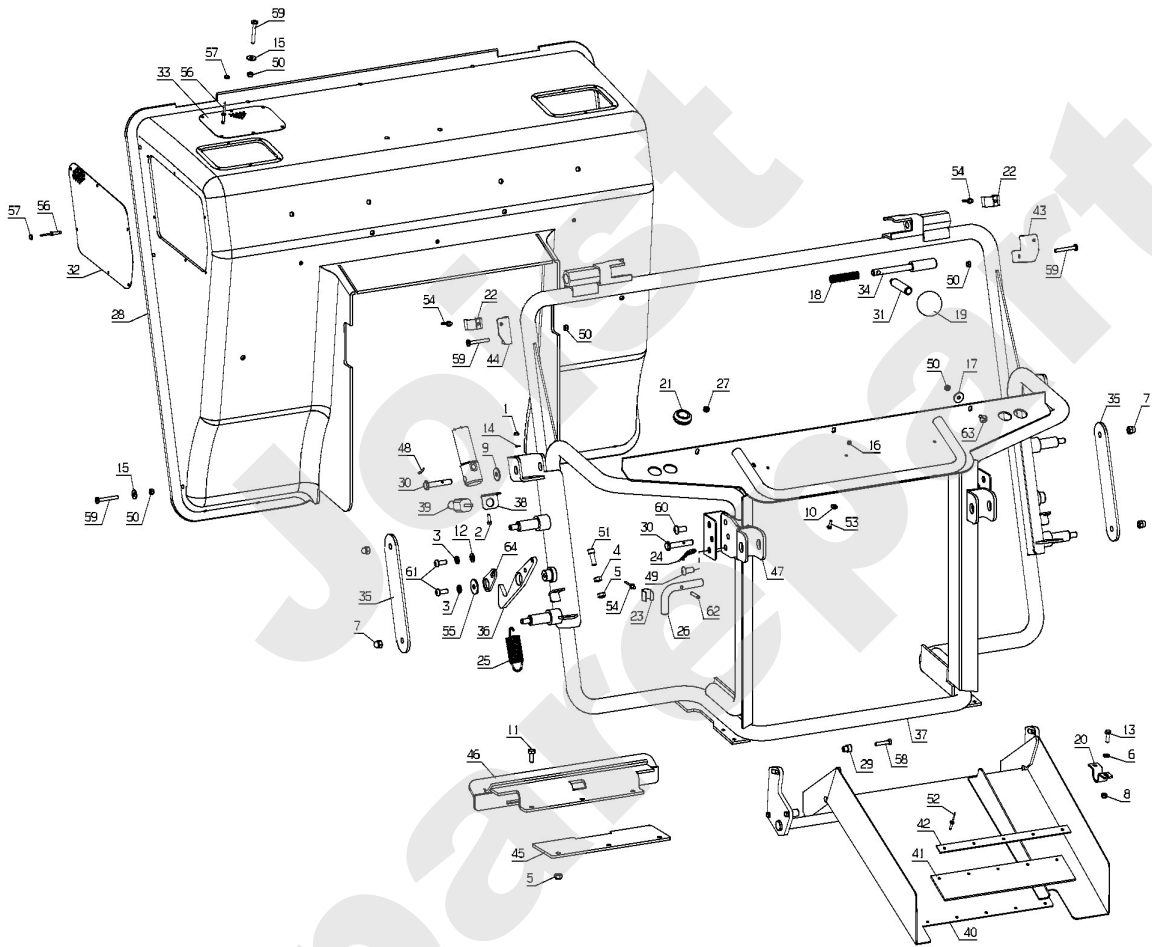

H124DS

465.03

11/2011

Meilenstein	Teil-Code	Bezeichnung	Menge
1	1607	-> 37561	1
2	2009	SCHRAUBE M5 X 16	1
3	2017	-> 71343	1
4	2020	MUTTER HM8 DIN 934-	1
5	2021	-> 71205	1
6	2235	SCHEIBE A 6,4	1
7	71374	HUTMUTTER M10	1
8	5232	-> 71201	1
9	7035	BEILAGSCHEIBE B8,4	1
10	7094	BEILAGSCHEIBE B 4,3	1
11	7334	-> 71413	1
12	7335	SCHEIBE A 8,4	1
13	20507	SECHSKANT.HM 6X20	1
14	20564	SCHEIBE 5,5	1
15	21270	SCHEIBE 6,4	1
16	21525	STOPMUTTER HM4	1
17	22029	BEILAGSCHEIBE B 6,5	1
18	22457	FEDER	1
19	25560	SCHALTHEBELKNOPF	1
20	25711	FUEHRUNGLAGER	1
21	25804	KABELTUELLE 28	1
22	25878	KLAMMER 31/36	1
23	25886	KLEMME 17/20	1
24	27066	SPLINT	1
25	28076	SPANNFEDER	1
26	28082	KORBDREHZAPFEN	1
27	28317	GUMMI-ÖSE DIAM.5	1
28	29358	FESTER KORB	1
29	29359	ANSCHL.VERTI.KLAPPE	1
30	29361	BOLZEN KLAPPENZYL.	1
31	29372	KORBGRIFF	1
32	29424	SEITENGRILL FESTER	1
33	29425	OBERER GRILL KORB	1