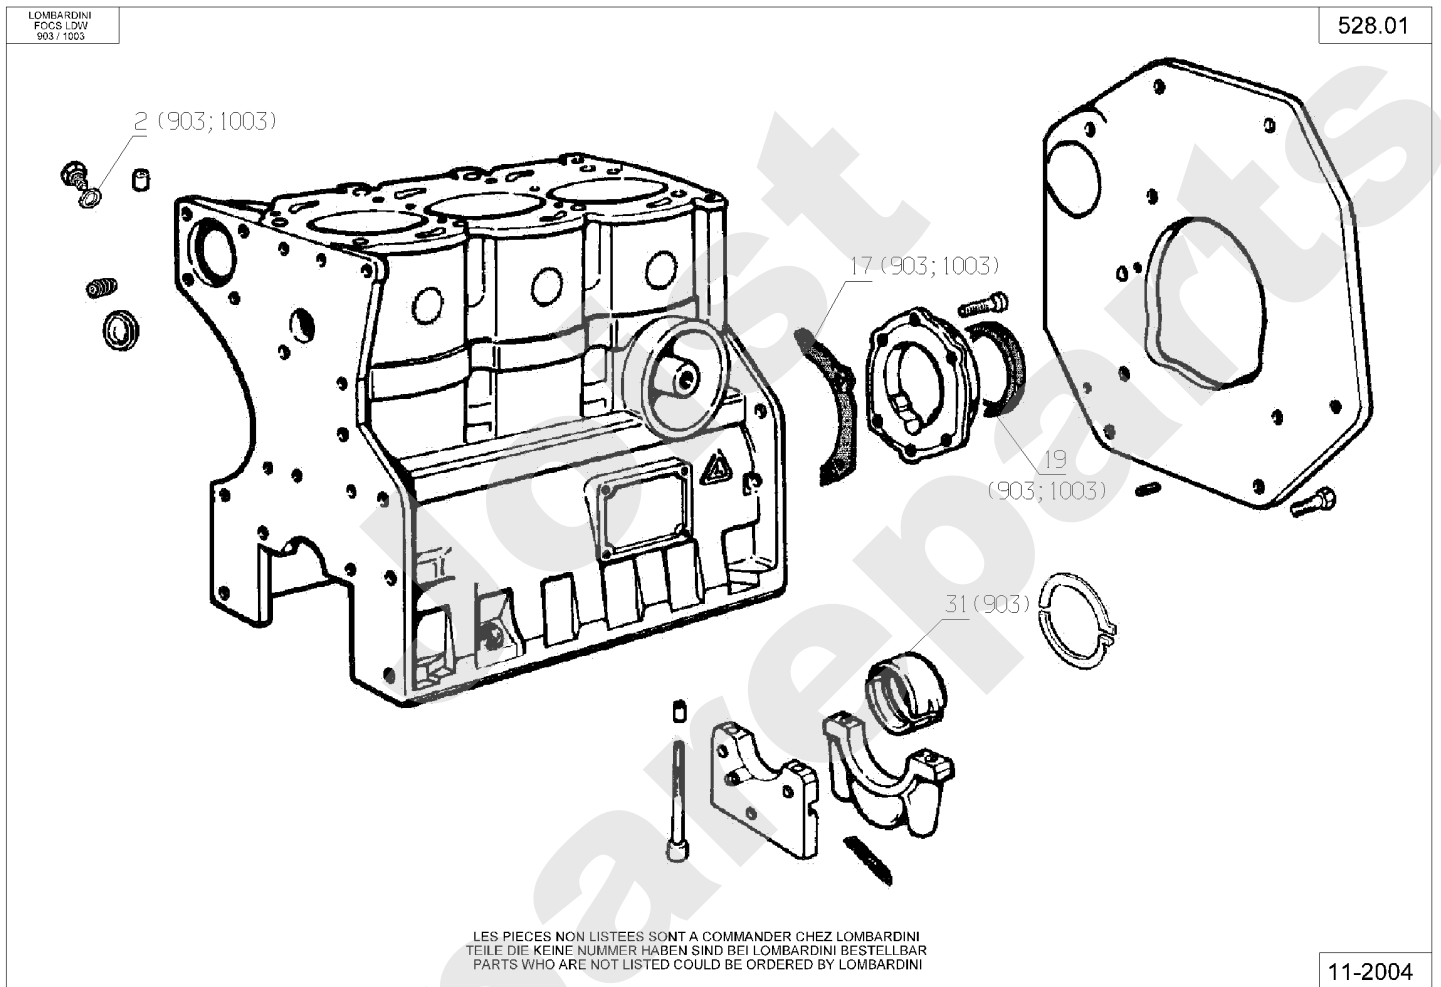

Meilenstein	Teil-Code	Bezeichnung	Menge
2	30588	KUPFERDICHTUNG	1
17	30591	GEHÄUSEDICHTUNG	1
19	30502	LIPPENDICHTUNG	1
31	30526	BUCHSE	1

Joist
Spareparts