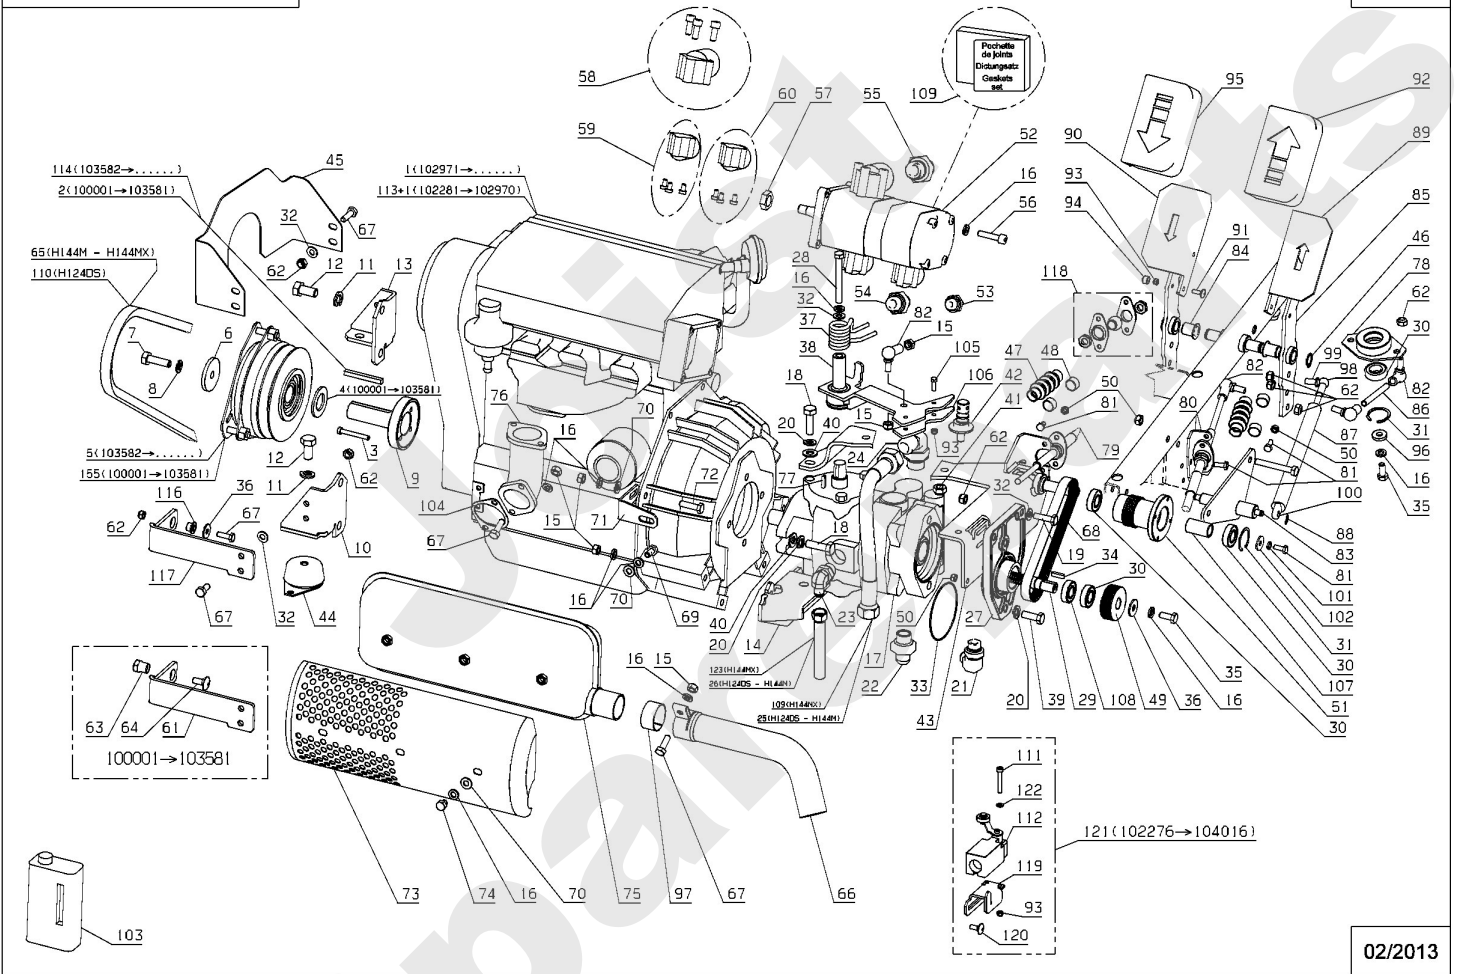

H124DS - H144M - H144MX

456.02

02/2013

Meilenstein	Teil-Code	Bezeichnung	Menge
1	30981	MOTOR FOCS 1003	1
2	71192	KEILE 6,35X6,35X60	1
3	71342	IMBUSSCHR.M6X45 8.8	1
4	29812	KONISCHE MESSER	1
5	37042	KUPPLUNG GT 2.5	1
6	7341	SCHEIBE 10,3X49X5	1
7	71031	SECHSKANTSCHRAUBE M	1
8	71052	FEDERRING A10 DIN 1	1
9	36075	KUPPLUNGSACHSE	1
10	29108	MOTORHALTERG PDF2 H	1
11	71325	FEDERSCHEIBE A12	1
12	71324	SCHRAUBE M12X25 8,8	1
13	29109	MOTORHALTERG PEF2 V	1
14	29110	MOTORHALTERUNG PDF1	1
15	2020	MUTTER HM8 DIN 934-	1
16	2017	-> 71343	1
17	30019	ANTRIEBSPUMPE	1
18	71242	SECHSKANTSCHRAUBE	1
19	9061	SCHRAUBE 8X30	1
20	2244	-> 71052	1
21	29266	CJM ADAPTER	1
22	29454	ADAPTER AJM	1
23	29458	ADAPTER CJM	1
24	29452	ADAPTER CJM	1
25	29309	T SCHLAUCH MOT.PUMP	1
26	29315	DRAINSCHL.PUMP>TANK	1
27	30432	ANTRIEBSPUM.FLANSCH	1
28	71455	SCHR. HUNC 5/16"-3"	1
29	29391	SCHEIBENBOLZEN	1
30	9022	KUGELLAGER 6002 2RS	1
31	21256	SEEGERING 32X1,2	1
32	7335	SCHEIBE A 8,4	1
33	30020	O-RING 3"1/4	1