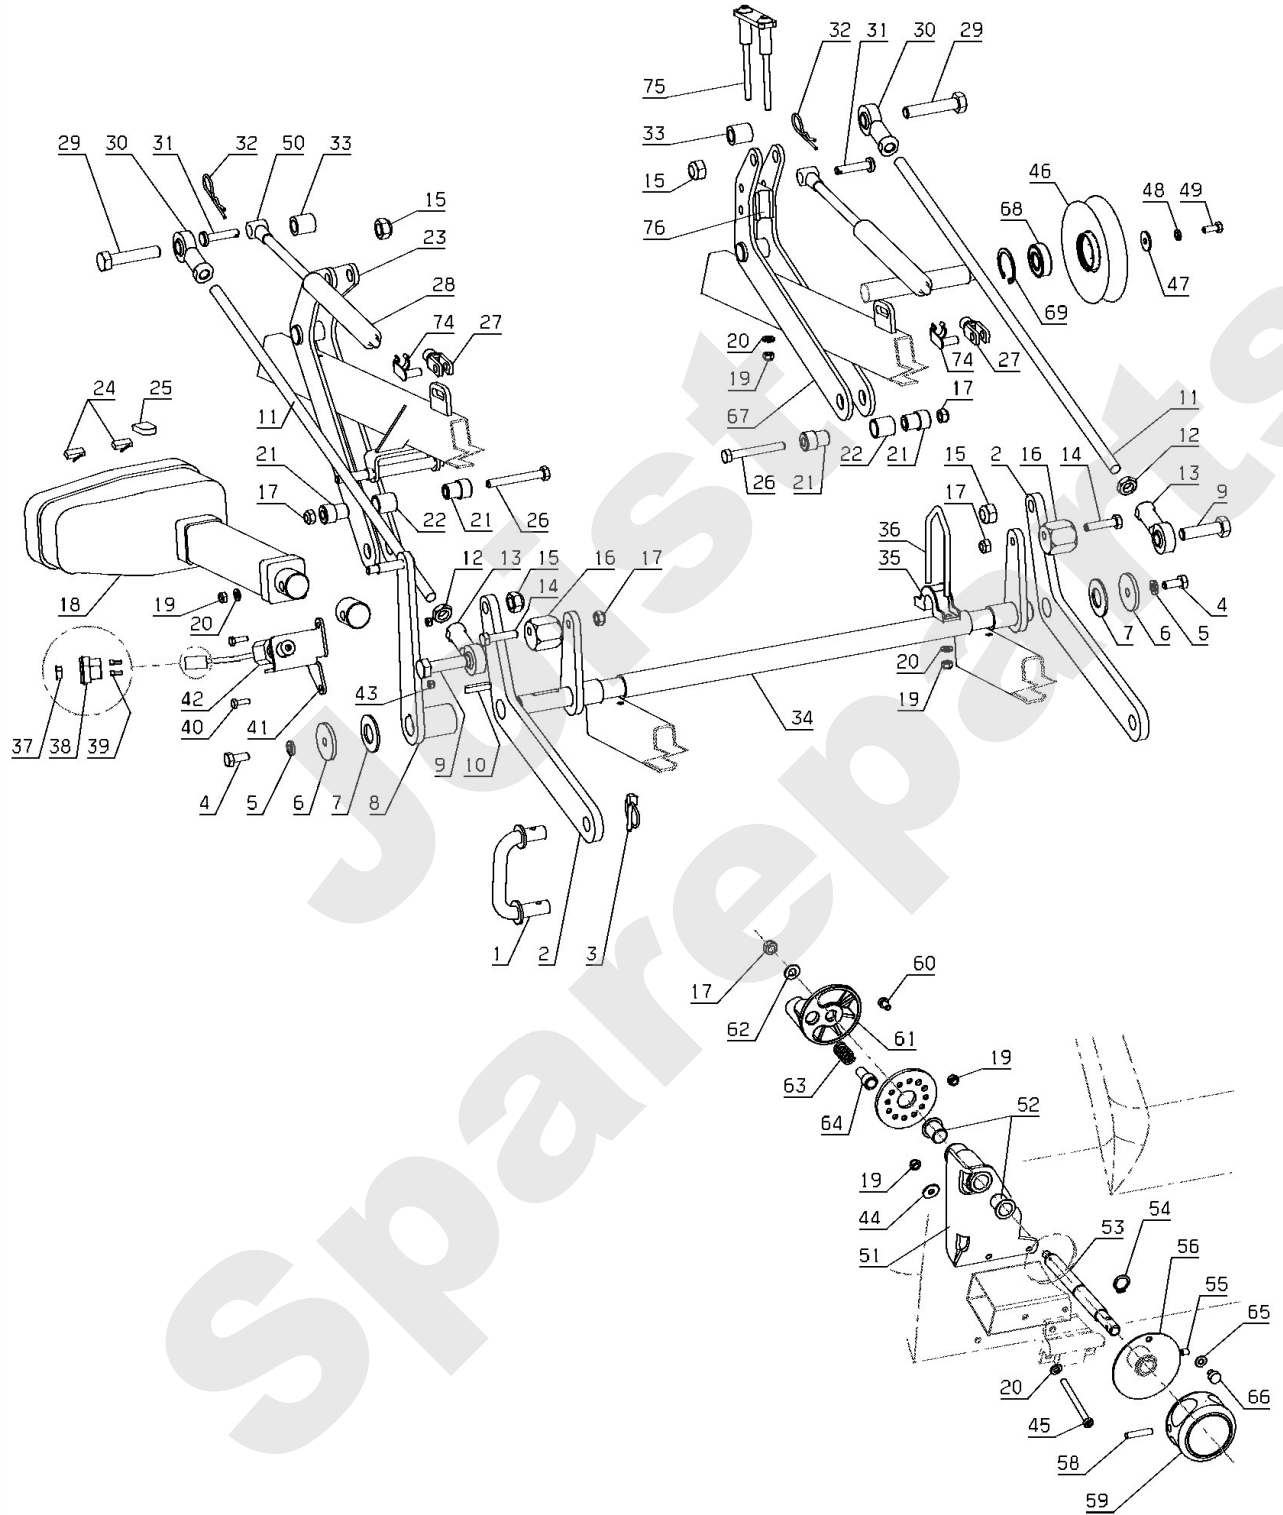

H124DS - H144M - H144MX

506.02

03/2013

Meilenstein	Teil-Code	Bezeichnung	Menge
1	29209	SCHNITTHÖHEGRIFFF	1
2	29203	VOR.SCHNITTHÖHE ARM	1
3	71005	FEDERSTECKER	1
4	7334	-> 71413	1
5	2017	-> 71343	1
6	20021	SCHEIBE 8,5X40X4	1
7	7330	RING	1
8	29822	STEUERGEST.ELEK.ZYL	1
9	71290	SCHRAUBE 12X45 8,8	1
10	71006	NUTKEIL 6X6X30 DIN	1
11	29204	STEUERUNGSGESTÄNGE	1
12	71320	SCHMALMUTTER M12X75	1
13	29206	M12 KUGELGELENK R.	1
14	7038	SECHSKANTSCHRAUBE H	1
15	71157	MUTTER	1
16	28040	ANSCHLAG HÖHENVERST	1
17	2021	-> 71205	1
18	29771	ELEKTRISCH.ZYLINDER	1
19	5232	-> 71201	1
20	2235	SCHEIBE A 6.4	1
21	29217	ZENTRIERBÜCHSE	1
22	29030	BÜCHSE SCHNITTHÖHEN	1
23	35435	RECHT.SCHNI.HÖH.ARM	1
24	29997	ZYLINDERENTSCHALTER	1
25	29996	KAPPE ELEKT.ZYLIND.	1
26	20633	SECHSKANTSCHR.8X65	1
27	71077	GABEL 8X32 B DIN 71	1
28	30435	SCHNITTHÖHE GASZYN.	1
29	71291	SCHRAUBE M12X60 8,8	1
30	29205	M12 KUGELGELENK L.	1
31	29180	GASZYLINDERBOLZEN	1
32	27066	SPLINT	1
33	29211	BÜCHSE	1