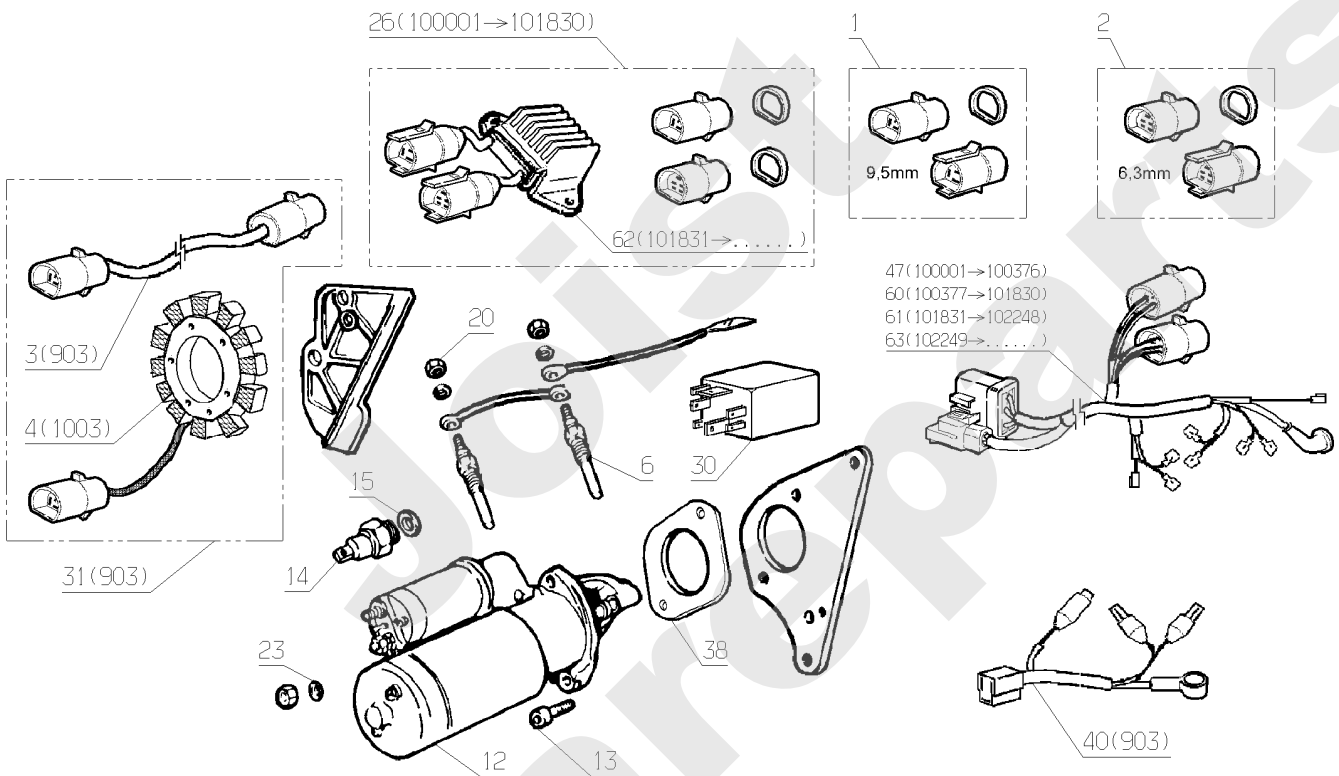

LOMBARDINI
FOCS LDW
903 / 1003

540.01

LES PIECES NON LISTEES SONT A COMMANDER CHEZ LOMBARDINI
TEILE DIE KEINE NUMMER HABEN SIND BEI LOMBARDINI BESTELLBAR
PARTS WHO ARE NOT LISTED COULD BE ORDERED BY LOMBARDINI

12/2007

Meilenstein	Teil-Code	Bezeichnung	Menge
1	30120	M/W9,5 STECKER KIT	1
2	30121	M/W6,3 STECKER KIT	1
3	30592	W.STR.GENE.KAB.KIT	1
4	30546	LICHTMACHINE NACKT	1
6	30505	GLÜHKERZE	1
12	29957	ANLASSER 12V 1,6KW	1
13	71154	SCHRAUBE CHC M10X35	1
14	29873	ÖLDRUCKANZEIGE	1
15	30588	KUPFERDICHTUNG	1
20	1607	-> 37561	1
23	7335	SCHEIBE A 8,4	1
26	29872	KIT REGLER	1
30	29484	VORWÄRMERELAIS	1
31	30520	WECHSELSTROMGEN.KIT	1
38	29959	ANLASSERFLANSCH	1
40	30544	REGLERKABELBAUM	1
47	29876	MOTORKABELBAUM	1
60	30142	MOTORKABELBAUM	1
61	30429	MOTORKABELBAUM	1
62	30431	-> 29872	1
63	30594	MOTORKABELBAUM	1