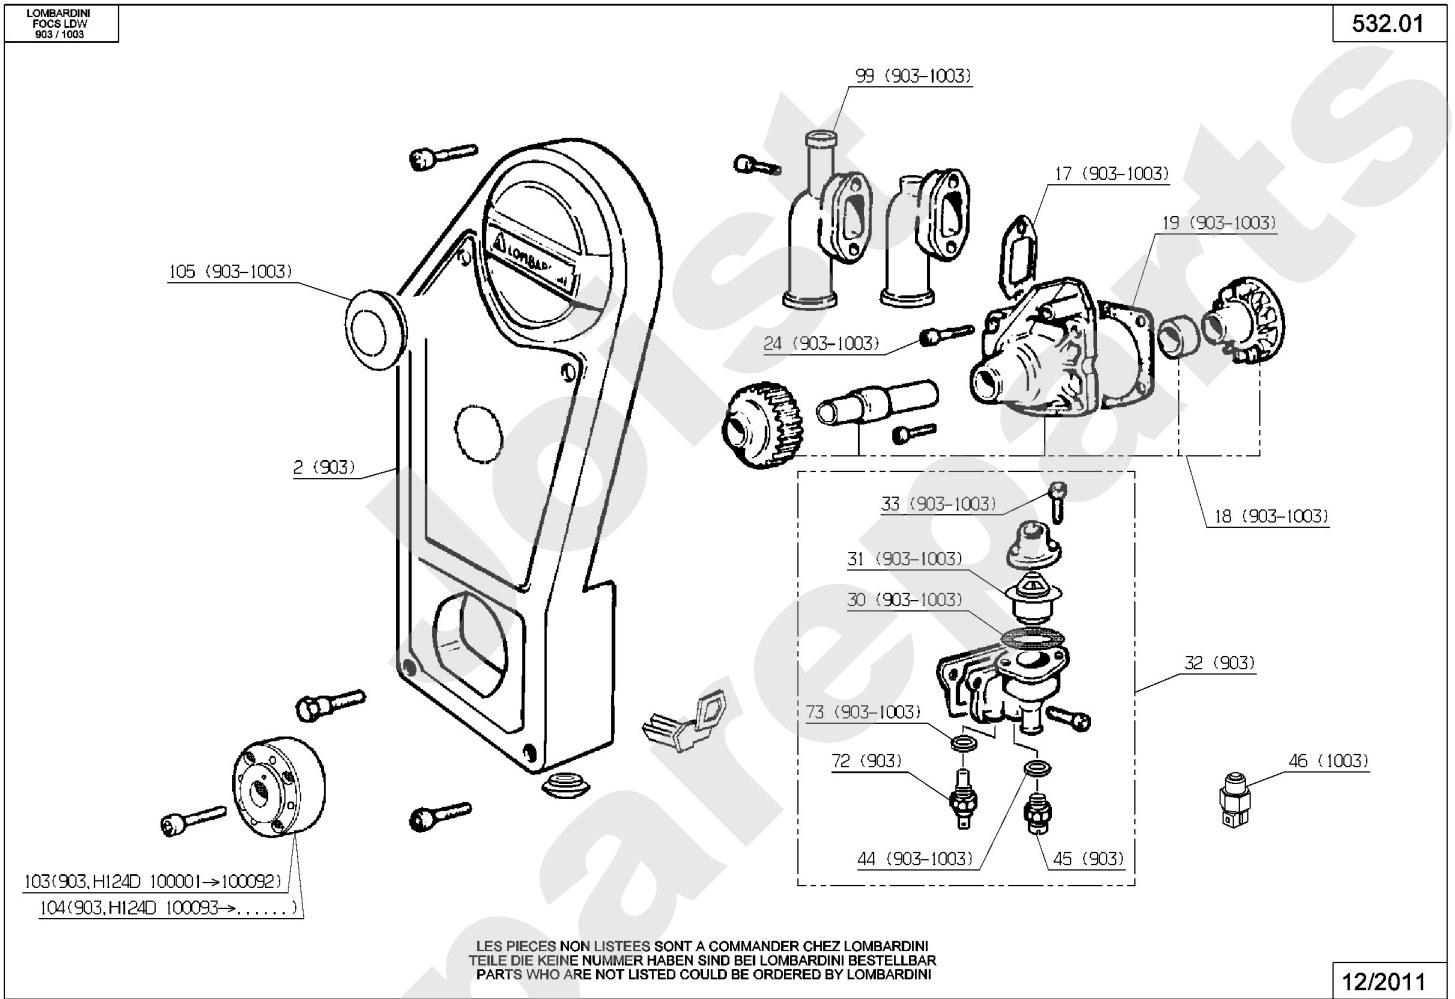

Meilenstein	Teil-Code	Bezeichnung	Menge
2	30646	ZAHNRIEMEN DECKEL	1
17	30539	DICHTUNG	1
18	30515	WASSERPUMPE KPLT	1
19	30647	WASSERPUMPEDICHTUNG	1
24	22032	INBUSSCHRAUBE M8X35	1
30	30649	VENTIL O-RING	1
31	30650	THERMOSTATVENTIL	1
32	30512	THERMOSTAT BOX	1
33	22011	SCHRAUBE M 8X20	1
44	30651	KUPFERDICHTUNG 16	1
45	29874	THERMOSCHALT.KÜHLG	1
46	34035	WASSER THERMOSTAT	1
72	29875	GLÜHTHERMOSCHALTER	1
73	30639	KUPFERDICHTUNG 14	1
99	30033	HEIZUNG RÜCKLAUFPIP	1
103	29131	KUPPLUNGSFLANSCH	1
104	30508	KUPPLUNGSFLANSCH	1
105	30654	ZAHNRIEM.DECK.KAPPE	1