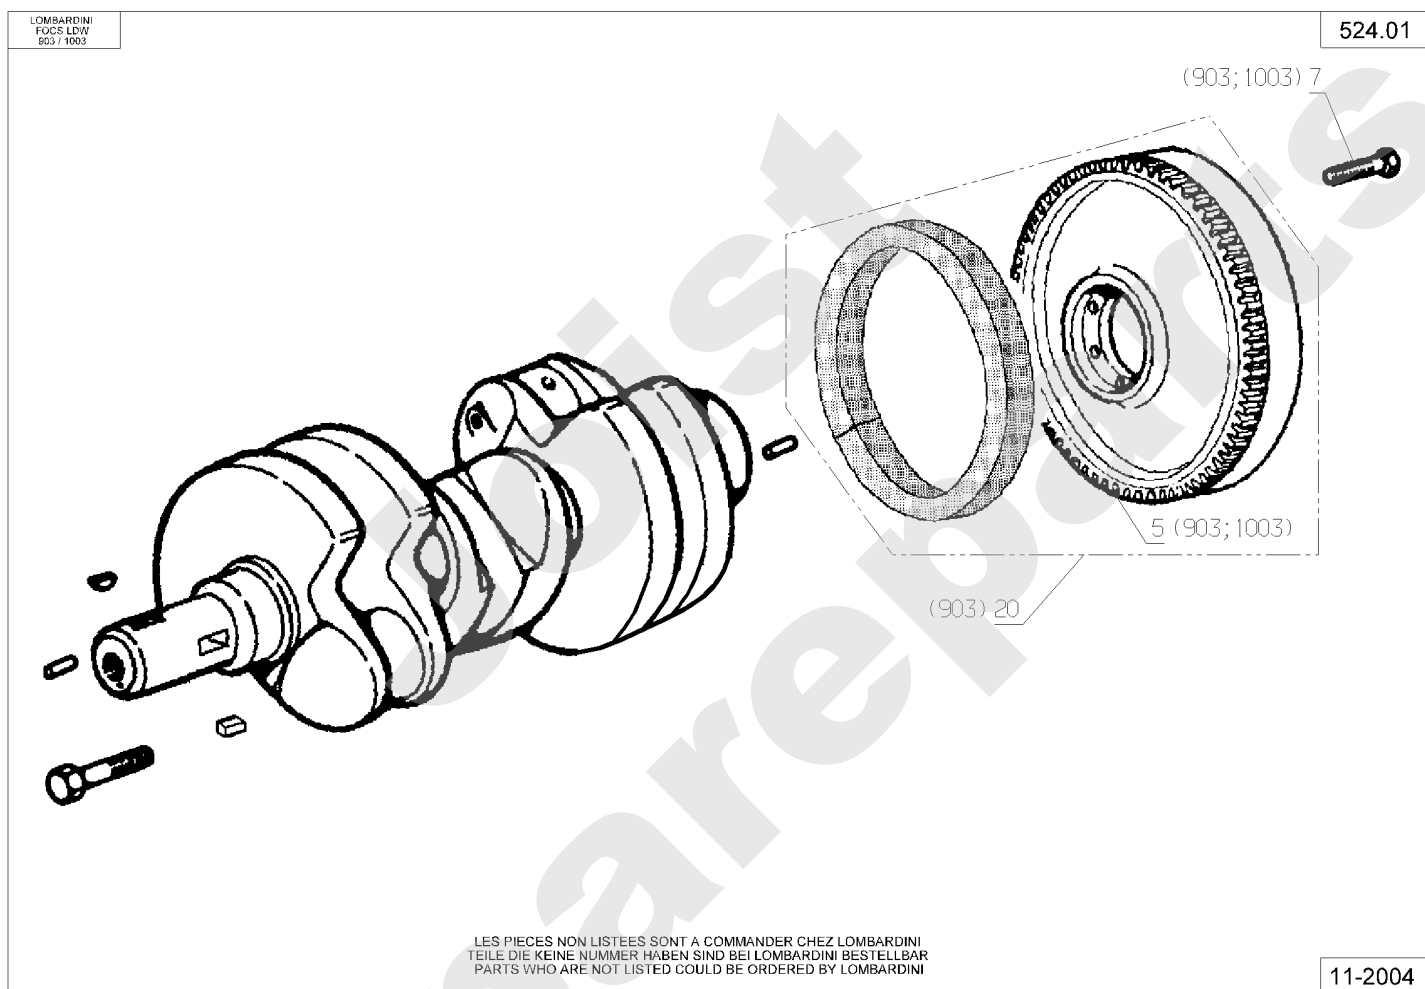

Meilenstein	Teil-Code	Bezeichnung	Menge
5	30563	SCHWUNGRAD	1
7	71242	SECHSKANTSCHRAUBE	1
20	30523	SCHWUNGRAD	1

Joist
Spareparts