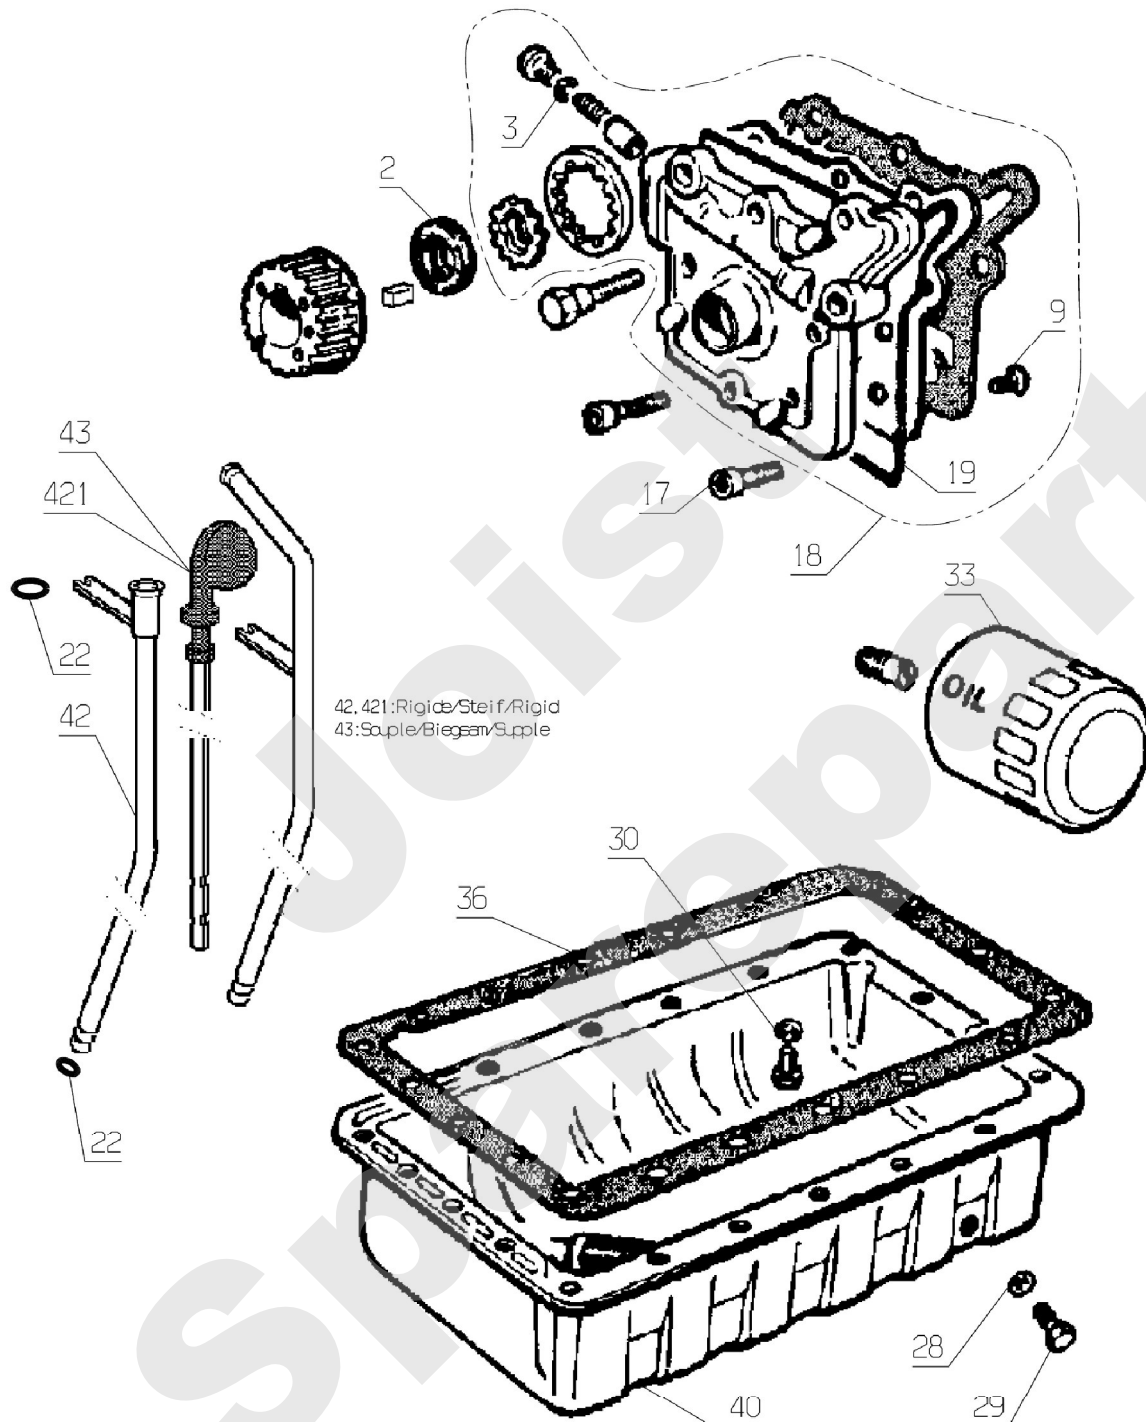

LOMBARDINI
FOCS LDW
903 / 1003

534.01

11/2011

Meilenstein	Teil-Code	Bezeichnung	Menge
2	30501	ÖLPUMPE DICHTUNG	1
3	30588	KUPFERDICHTUNG	1
9	71137	SCHRAUBE M6X16	1
17	22011	SCHRAUBE M 8X20	1
18	30537	ÖLPUMPE KOMPLET	1
19	30664	PUMP.GEHÄUSE.DICHTG	1
22	34002	DICHTUNG	1
28	30500	ÖLWECHSELSCHR.DICHT	1
29	30522	ÖLWECHSELSCHRAUBE	1
30	2235	SCHEIBE A 6.4	1
33	29584	MOTORÖL FILTER	1
36	30548	GEHÄUSE DICHTUNG	1
40	30517	MOTERGEHAUSE	1
42	30504	ÖLMESSTABROHR	1
43	30540	ÖLMESSTAB	1
421	30503	ÖLMESSTAB	1