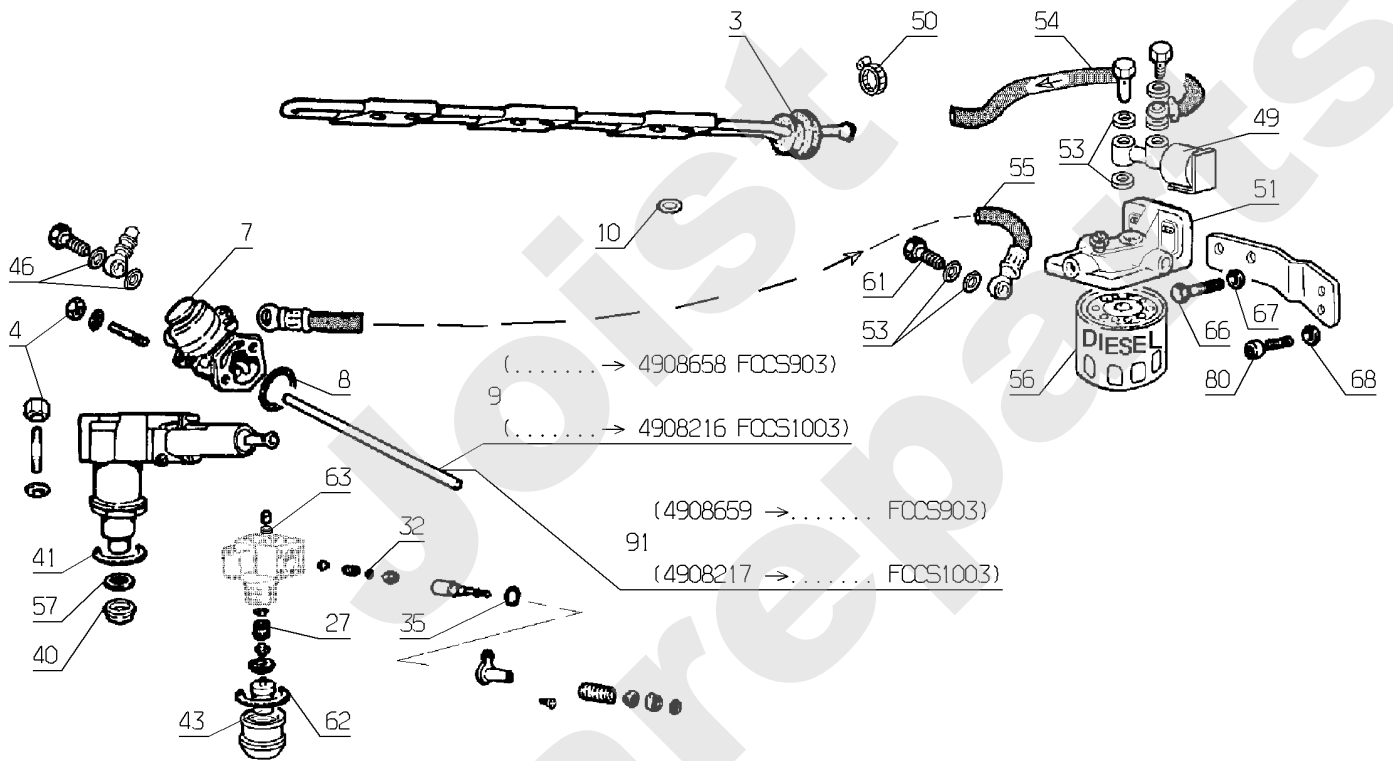

LOMBARDINI
FOCS LDW
903 / 1003

530.01

LES PIECES NON LISTEES SONT A COMMANDER CHEZ LOMBARDINI
TEILE DIE KEINE NUMMER HABEN SIND BEI LOMBARDINI BESTELLBAR
PARTS WHO ARE NOT LISTED COULD BE ORDERED BY LOMBARDINI

02/2011

Meilenstein	Teil-Code	Bezeichnung	Menge
3	30601	DICHT.BRENNSTOFFLEI	1
4	2020	MUTTER HM8 DIN 934-	1
7	30516	KRAFTSTOFFPUMPE	1
8	30603	KRAFTST.PUMPE DICHT	1
9	30535	KRAFTSTOFFPUMPE ST.	1
10	30604	O-RING 9,25	1
27	31005	SCHEIBEN KIT	1
32	30628	KUPFERDICHTUNG	1
35	30629	O-RING 20,35	1
40	30513	FEUERRING	1
41	30632	O-RING 26,70	1
43	30514	DÜSENELEMENT	1
46	30635	KUPFERDICHTUNG 10	1
49	30507	MAGNETVENTIL	1
50	29686	RING 10-19	1
51	34575	FILTER HALTERUNG	1
53	30639	KUPFERDICHTUNG 14	1
54	30525	FÖRDERLEITUNG 10	1
55	30524	FÖRDERLEITUNG 14	1
56	29583	DIESEL FILTER	1
57	30640	KUPFERDICHTUNG	1
61	34632	VERT.SCHLAUCH	1
62	30642	O-RING 25,12	1
63	30643	METALL DICHTUNG	1
66	70086	SECHSKANTSCHRAUBE H	1
67	21036	BEILAGSCHEIBE 10.5	1
68	2017	-> 71343	1
80	22011	SCHRAUBE M 8X20	1
91	34026	KRAFT.PUMPESTANGE	1