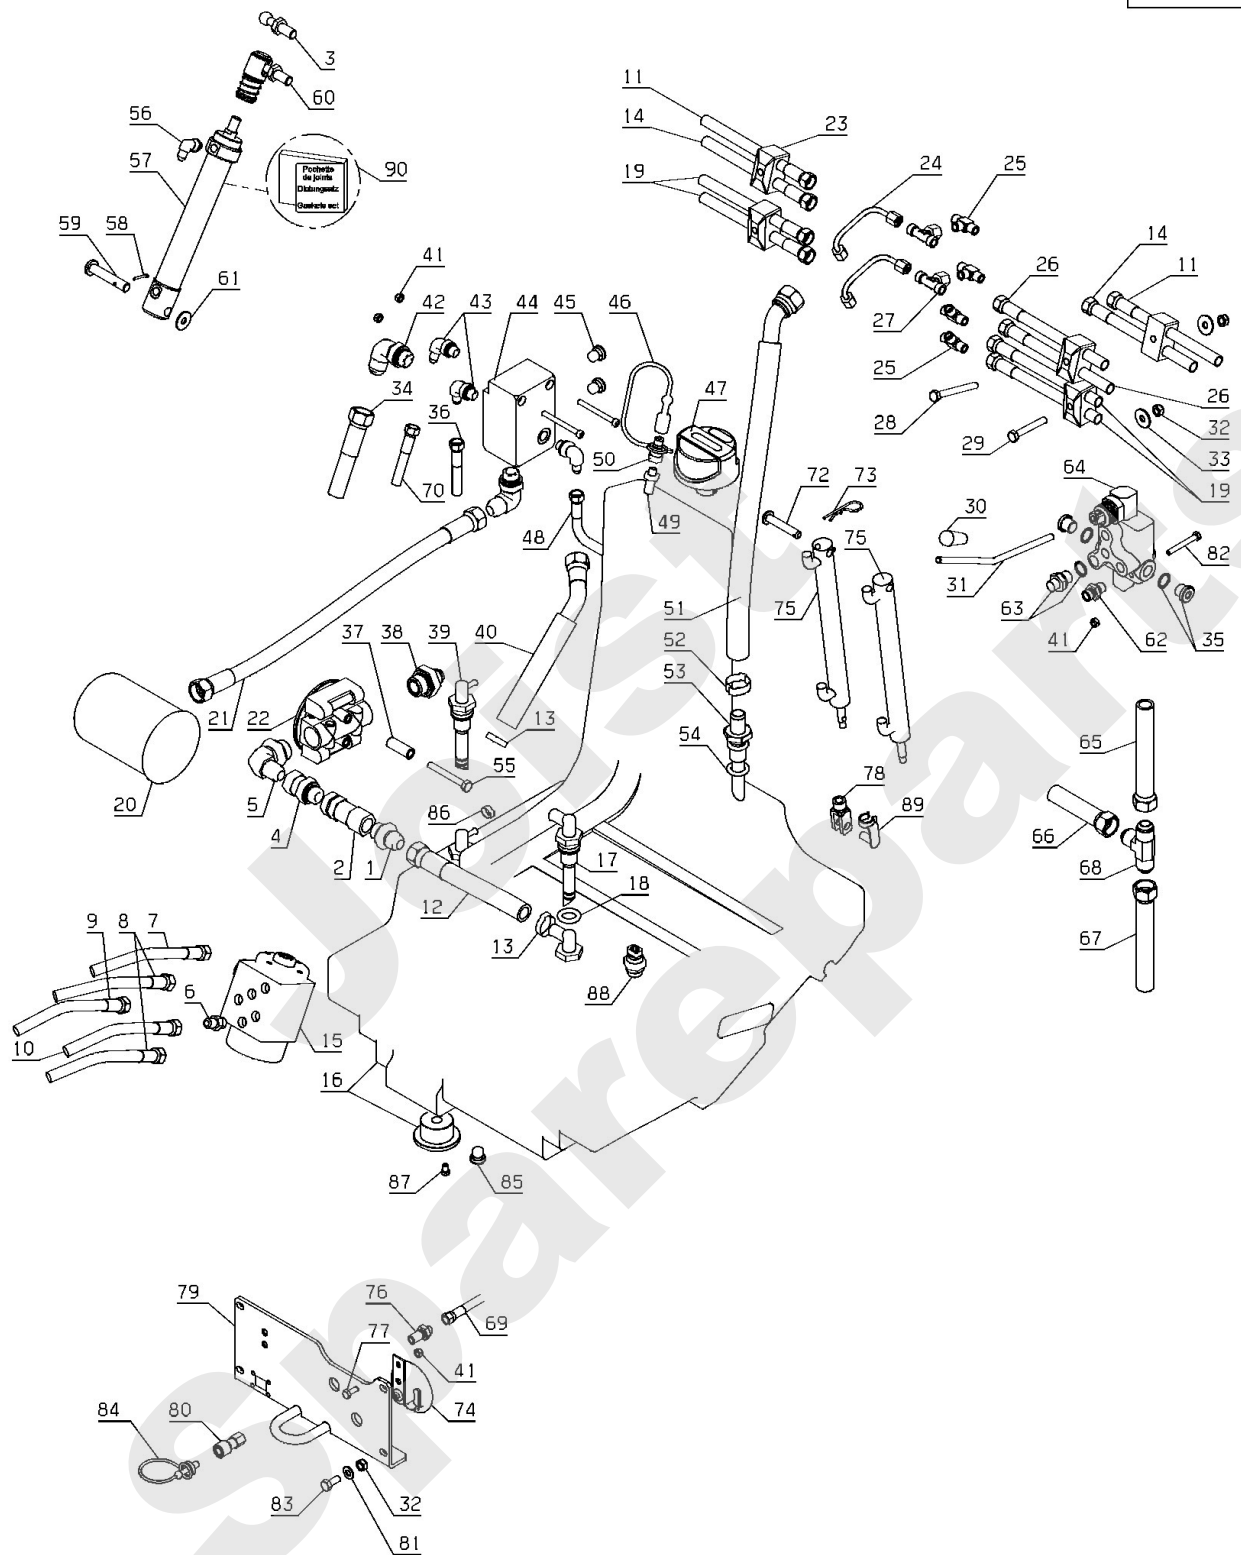

505.03

02/2014

Meilenstein	Teil-Code	Bezeichnung	Menge
1	29466	ADAPTER AJM	1
2	29437	RÜCKSCHLAGVENTIL	1
3	29929	EINSTECKMUFFE	1
4	29472	ADAPTER AJF	1
5	29463	ADAPTER CJM	1
6	29455	ADAPTER AJM	1
7	29323	T SCHL.VERT./ORBITR	1
8	29321	ORBI.SCHL.R.ZYLIND.	1
9	29319	SCHL.ZAHNRADPUM.ORB	1
10	29322	T SCHL.ORBIT.VERTEI	1
11	29476	T SCHL.ENTLEER.ZYL.	1
12	29034	ÖLFILTER RÜCKLAUFSC	1
13	25007	SCHELLE 16/27	1
14	29445	T SCHL.ENTL/SCHIEBE	1
15	29179	HYDRAULISCHE LENKUN	1
16	29409	ÖL TANK	1
17	30000	WINKELPIPETTE 16	1
18	25675	ÖLTANK DICHTUNG	1
19	29328	T SCHL.KLAPPE/L.ZYL	1
20	29490	FILTERELEMENT	1
21	29316	VERT.SCHLAUCH>ÖLFIL	1
22	30850	FILTER	1
23	27111	DOPPELROHR BEFESTIG	1
24	30681	ROHR	1
25	27022	VERBINDUNGSTÜCK T	1
26	30682	SCHLAUCH VERT.KORB	1
27	30683	ORIENTIERTER T 6L	1
28	71067	SECHSKANTSCH.HM8X75	1
29	21687	SECHSKANTSCHRAUBE H	1
30	27131	VERTEILERHEBELKNOPF	1
31	30738	DIST. HEBEL	1
32	2021	-> 71205	1
33	7035	BEILAGSCHEIBE B8,4	1