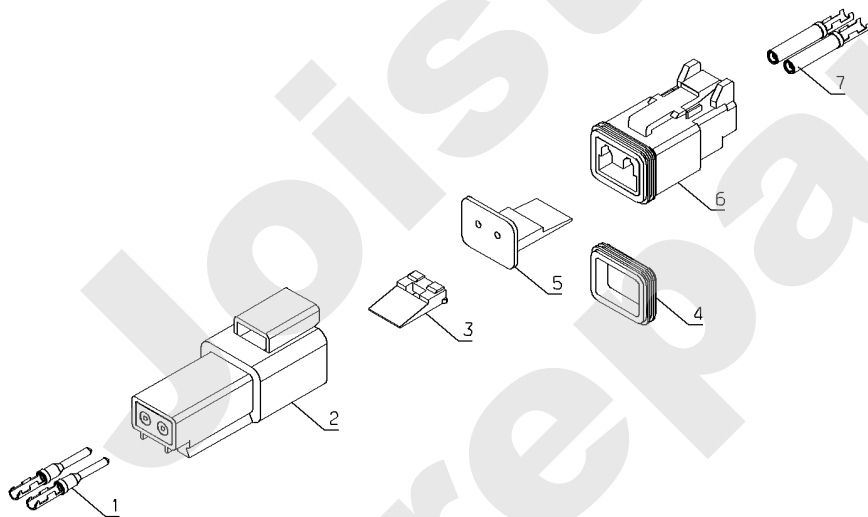

PL01232

02/2011

Meilenstein	Teil-Code	Bezeichnung	Menge
1	30178	MÄNNL.STECK.DEUTSCH	1
2	30179	2 WEGESTECKER WEIBL	1
3	30180	KEIL WEIB.2 STECKER	1
4	30185	DICHTG 2WEGESTECKER	1
5	30190	KEIL WEIBL.2STECKER	1
6	30194	2 WEGESTECKER	1
7	30200	WEIBL.STECK.DEUTSCH	1

Joist
Spareparts