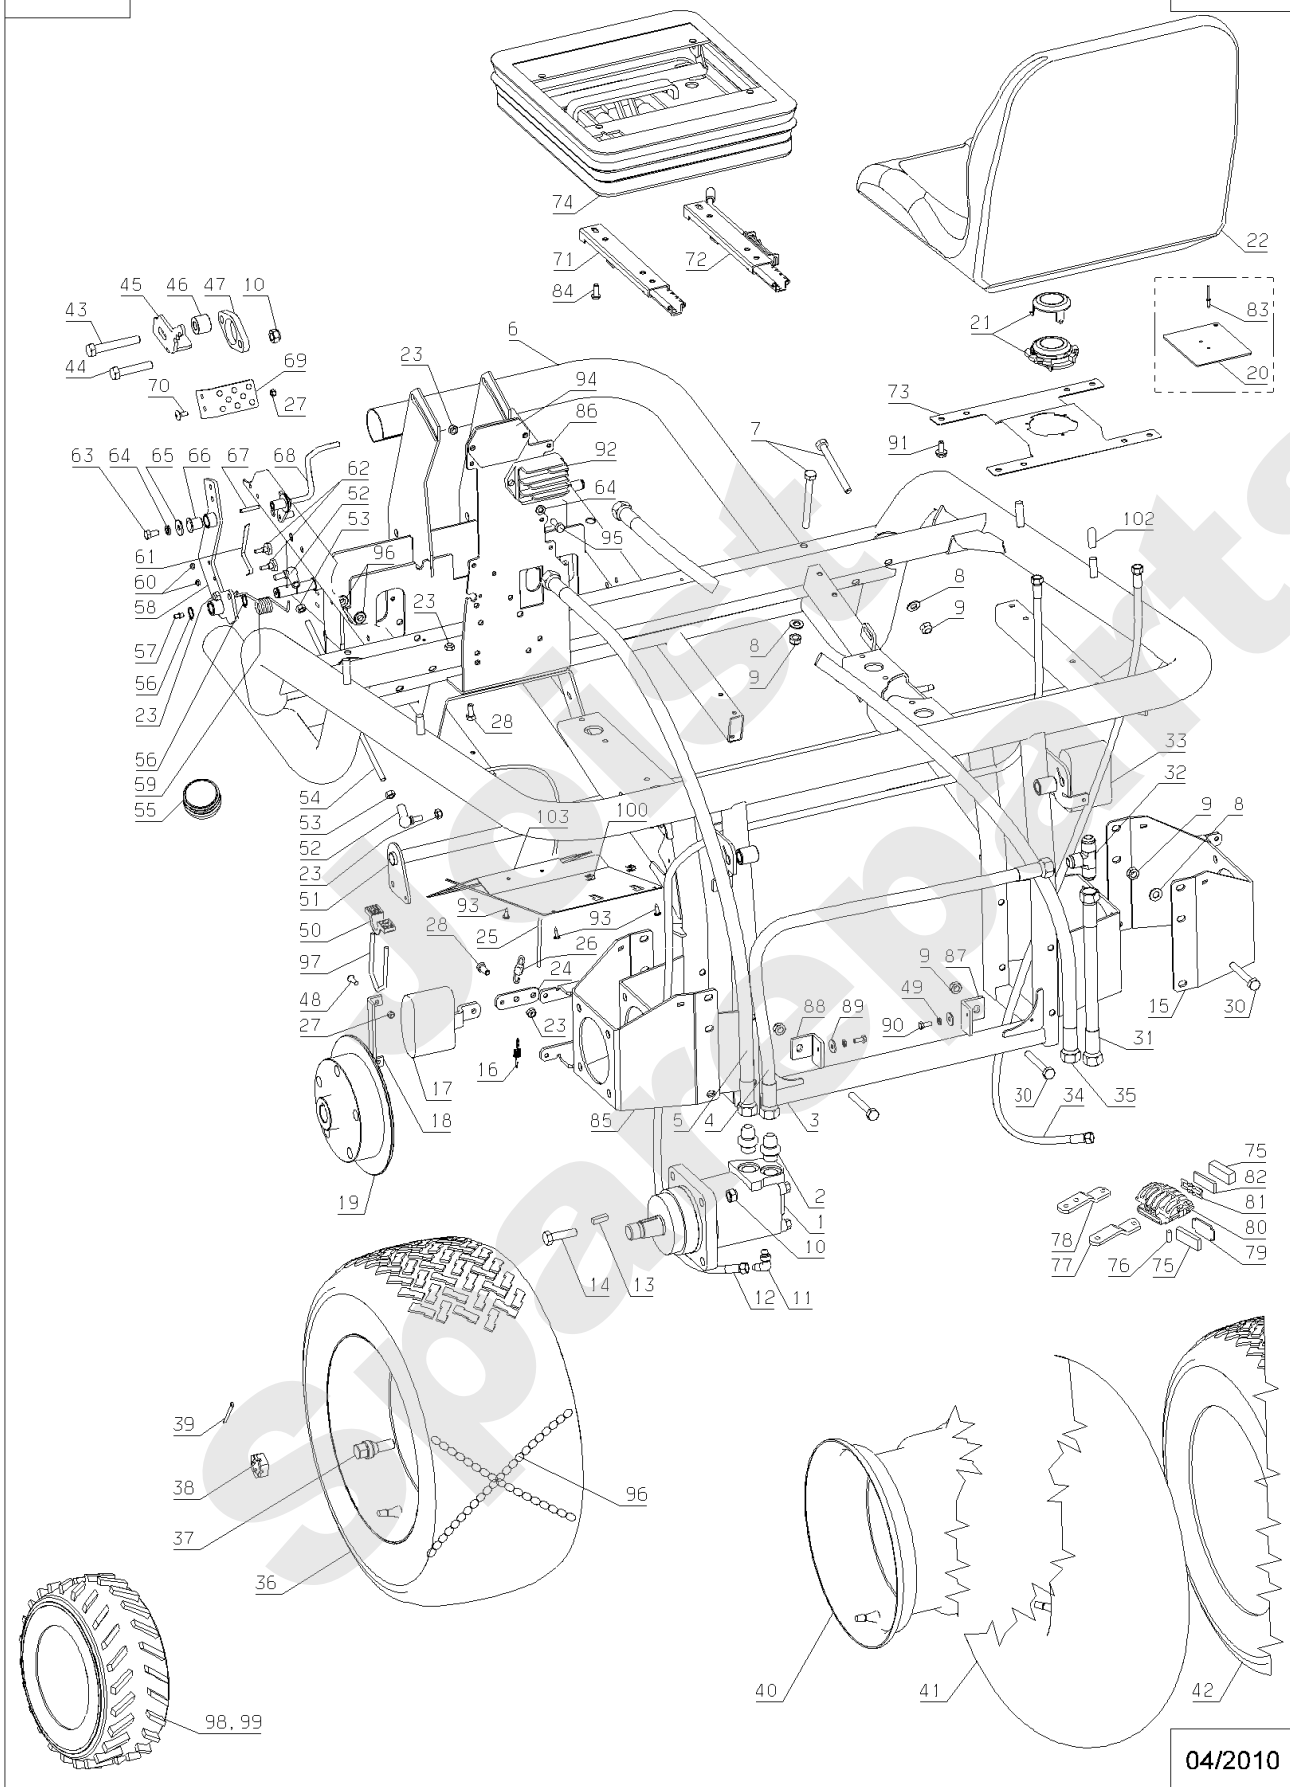

H124DS

430.03

04/2010

Meilenstein	Teil-Code	Bezeichnung	Menge
1	29302	LANGSAMMER RADMOTOR	1
2	29451	ADAPTER AJM	1
3	29818	RAHMEN R.HINTEN	1
4	29311	T SCHLAUCH MOT/MOTE	1
5	29306	SCHLAUCH > MOTOR	1
6	29819	RAHME VORNE	1
7	71289	SCHRAUB.M10X100 8,8	1
8	21036	BEILAGSCHEIBE 10.5	1
9	9017	MUTTER HM10 DI	1
10	71157	MUTTER	1
11	29453	ADAPTER CJM	1
12	29313	DRAINSCHLAUCH L.MOT	1
13	29840	KEIL RADMOTOR	1
14	71290	SCHRAUBE 12X45 8,8	1
15	30222	R.RADMOTOR AU.BLECH	1
16	29144	RÜCKHOLFEDER 1	1
17	29170	LINKER BREMSSATTEL	1
18	29536	BREMSSATTEL BLOCKIE	1
19	30298	RADFLANSCH 04	1
20	30689	BENÜTZ.DETECT.BLECH	1
21	30690	SITZ SCHALTER	1
22	30691	SITZ	1
23	2021	-> 71205	1
24	37948	BREMSE VERLÄNGERUNG	1
25	29687	BREMSKABEL	1
26	29225	BREMSFEDER	1
27	5232	-> 71201	1
28	7334	-> 71413	1
30	71032	SECHSKANTSCHRAUBE H	1
31	29310	T SCHLAUCH MOT/MOTE	1
32	29470	ADAPTER HJM	1
33	29145	RECHTER BREMSSAT.	1
34	29312	DRAINSCHLAUCH R.MOT	1