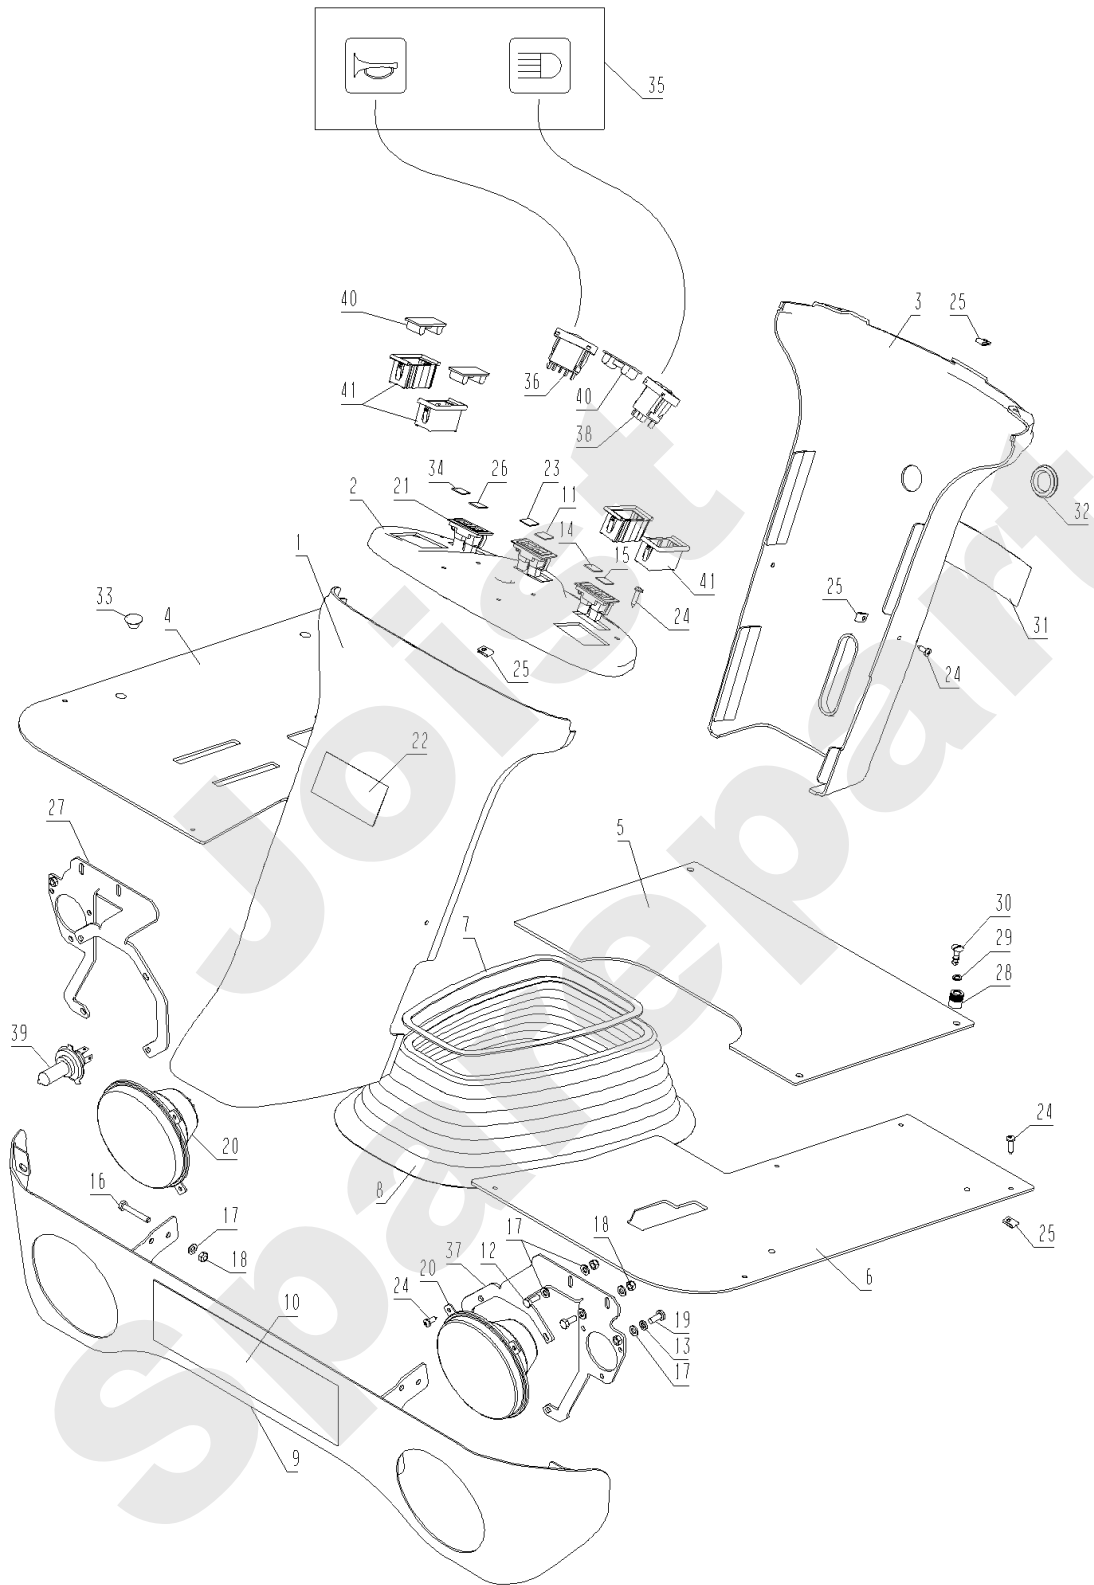

H124DS

440.03

12/2005

Meilenstein	Teil-Code	Bezeichnung	Menge
1	30712	VORDERE ABDECKUNG	1
2	29080	-> 52586	1
3	29056	HINTERE KONSOLVERKL	1
4	29086	TRITTBRETT RECHTS	1
5	29050	BATTERIEABDECKUNG	1
6	29849	TRITTBRETT LINKS	1
7	29681	SCHUTZBALGKRONE	1
8	29081	KONSOLENBALG	1
9	30701	STEUERUNGVERKLEID.	1
10	13085	AUFKLEBER ETESIA	1
11	29277	VORWÄRMEANZEIGE	1
12	5334	-> 37997	1
13	2233	-> 71049	1
14	29281	DIESEL PEGELANZEIGE	1
15	29276	ÖL TEMPERAT.ANZEIGE	1
16	22456	SCHRAUBE 6X40	1
17	2235	SCHEIBE A 6.4	1
18	5232	-> 71201	1
19	71106	-> 37997	1
20	30599	VORDER LICHT	1
21	25775	DOPP RELAIS BECHER	1
22	12047	SIEGLE ETESIA	1
23	25782	EINSATZ ÖL	1
24	71111	BLECHSCHRAUBE B4 8X	1
25	21436	CLIPSMUTTER	1
26	25788	EINSATZ BATTERIE	1
27	30595	VORD.LICHTHALTERG R	1
28	29568	1/4 UMDREHG AUFFANG	1
29	29569	1/4 UMDREHG SCHEIBE	1
30	29567	1/4 UM.GEWINDESTIFT	1
31	13021	AUFKLEBER WARNUNG	1
32	29667	KONSOLE KAPPE	1
33	30091	STOPFEN DIAM.12	1