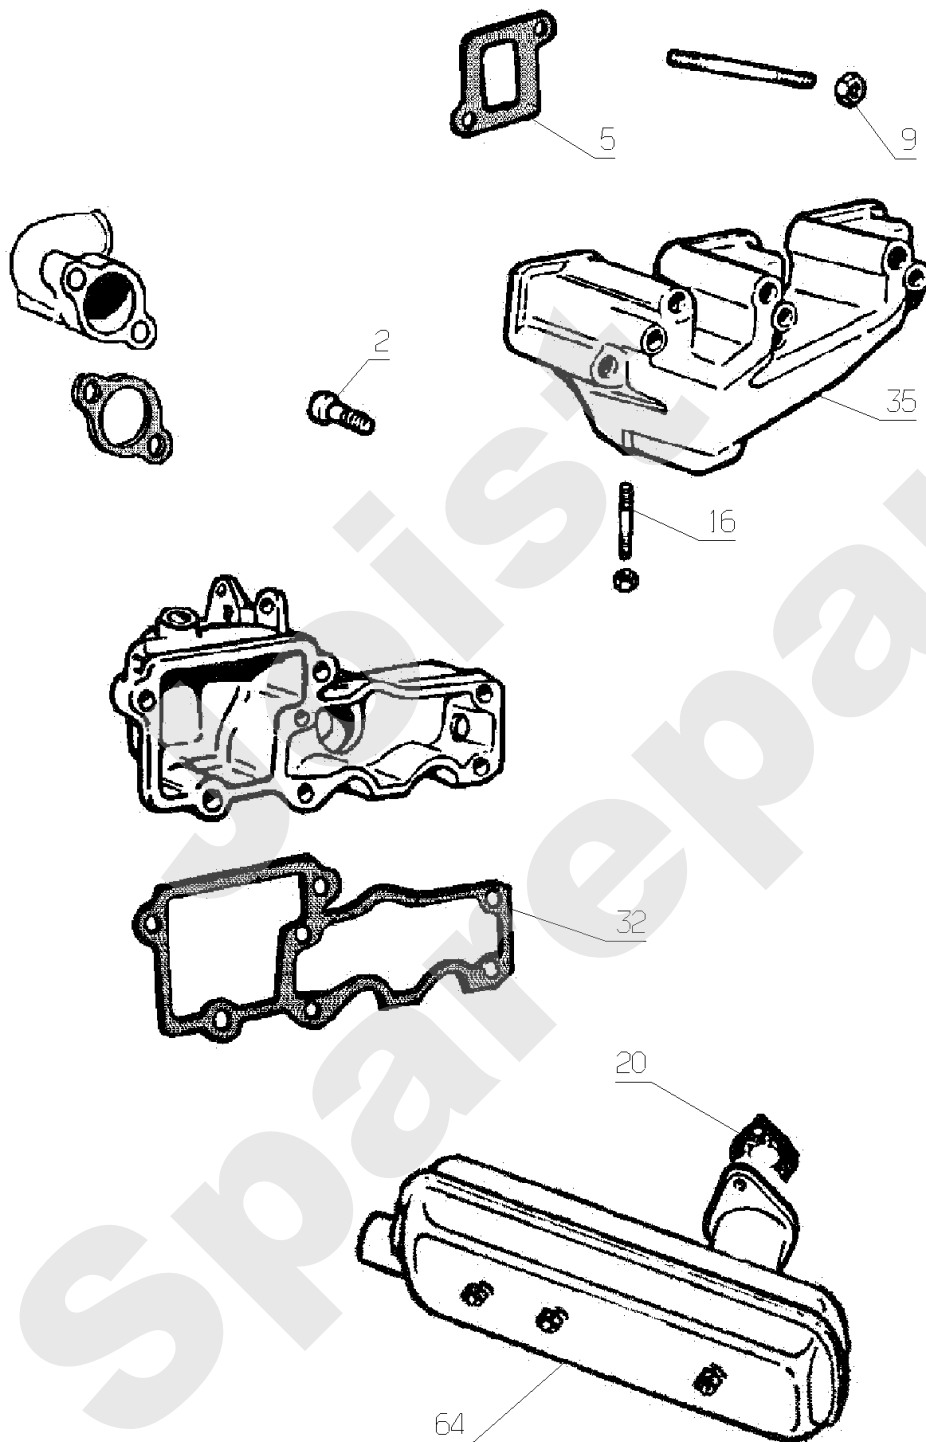

LOMBARDINI
FOCS LDW
903 / 1003

520.01

LES PIECES NON LISTEES SONT A COMMANDER CHEZ LOMBARDINI
TEILE DIE KEINE NUMMER HABEN SIND BEI LOMBARDINI BESTELLBAR
PARTS WHO ARE NOT LISTED COULD BE ORDERED BY LOMBARDINI

11-2004

Meilenstein	Teil-Code	Bezeichnung	Menge
2	22032	INBUSSCHRAUBE M8X35	1
5	29827	AUSPUFFDICHT.LDW903	1
9	30536	MESSINGMUT.AUSPUFF	1
16	30547	FÄCHEKRUMMER STIFT	1
20	29850	AUSPUFFDICHTG FOCS	1
32	30542	DICHTUNG	1
35	30545	FÄCHEKRUMMER	1
64	29102	AUSPUFF TOPF	1

Joist
Spareparts