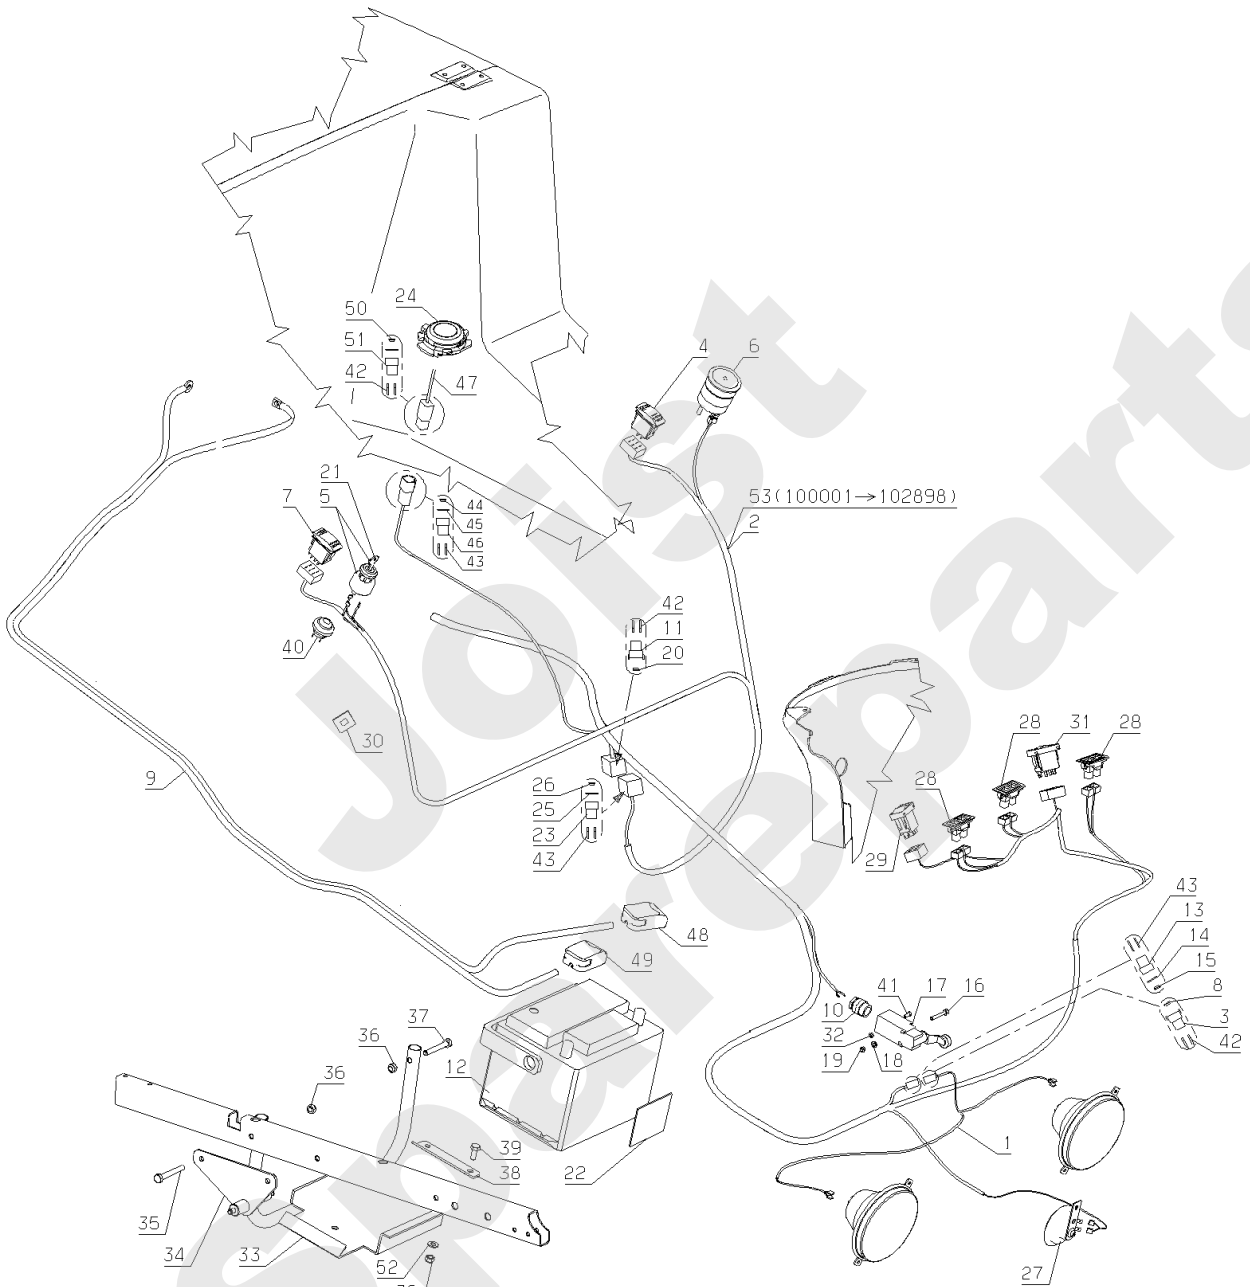

H124DS

508.03

12/2007

Meilenstein	Teil-Code	Bezeichnung	Menge
1	30285	VOR.LAMPENKABELBAUM	1
2	30732	HAUBEKABELBAUM	1
3	30182	6 WEGESTECKER WEIBL	1
4	28063	-> 52494	1
5	29254	ZÜNDSCHLOSS+2SCHLÜS	1
6	29280	-> 52779	1
7	29261	-> 52495	1
8	30183	KEIL 6 WEGESTECKER	1
9	29182	KRAFTKABELBAUM KIT	1
10	29789	KABELSTOPFBÜCHSE	1
11	30184	WEIB.12WEGE STECKER	1
12	29252	BATTERIE 12V 62 AH	1
13	30196	6 WEGE STECKER MÄN.	1
14	30187	DICHTG 6WEGESTECKER	1
15	30192	KEIL 6WEGE STECK.MÄ	1
16	71303	-> 5399	1
17	29257	KONTAKTSCHALTER	1
18	20564	SCHEIBE 5,5	1
19	1607	-> 37561	1
20	30199	12WEGE STECK.KEIL.M	1
21	29534	SCHLÜSSELSATZ 2 ST.	1
22	13129	BATTERIE AUFKLEBER	1
23	30197	MÄN.12 WEGE STECKER	1
24	30690	SITZ SCHALTER	1
25	30188	DICHT.12WEG STECK.M	1
26	30193	12WEG STECKERKEIL.M	1
27	28209	HUPE	1
28	25775	DOPP RELAIS BECHER	1
29	29299	SCHALT.ON/OFF/ONC11	1
30	29576	BEF.HAUBENKABELBAUM	1
31	29262	SCHALT.ON/OFF/ON R	1
32	21525	STOPMUTTER HM4	1
33	29807	BATTERIEHALTERUNG	1