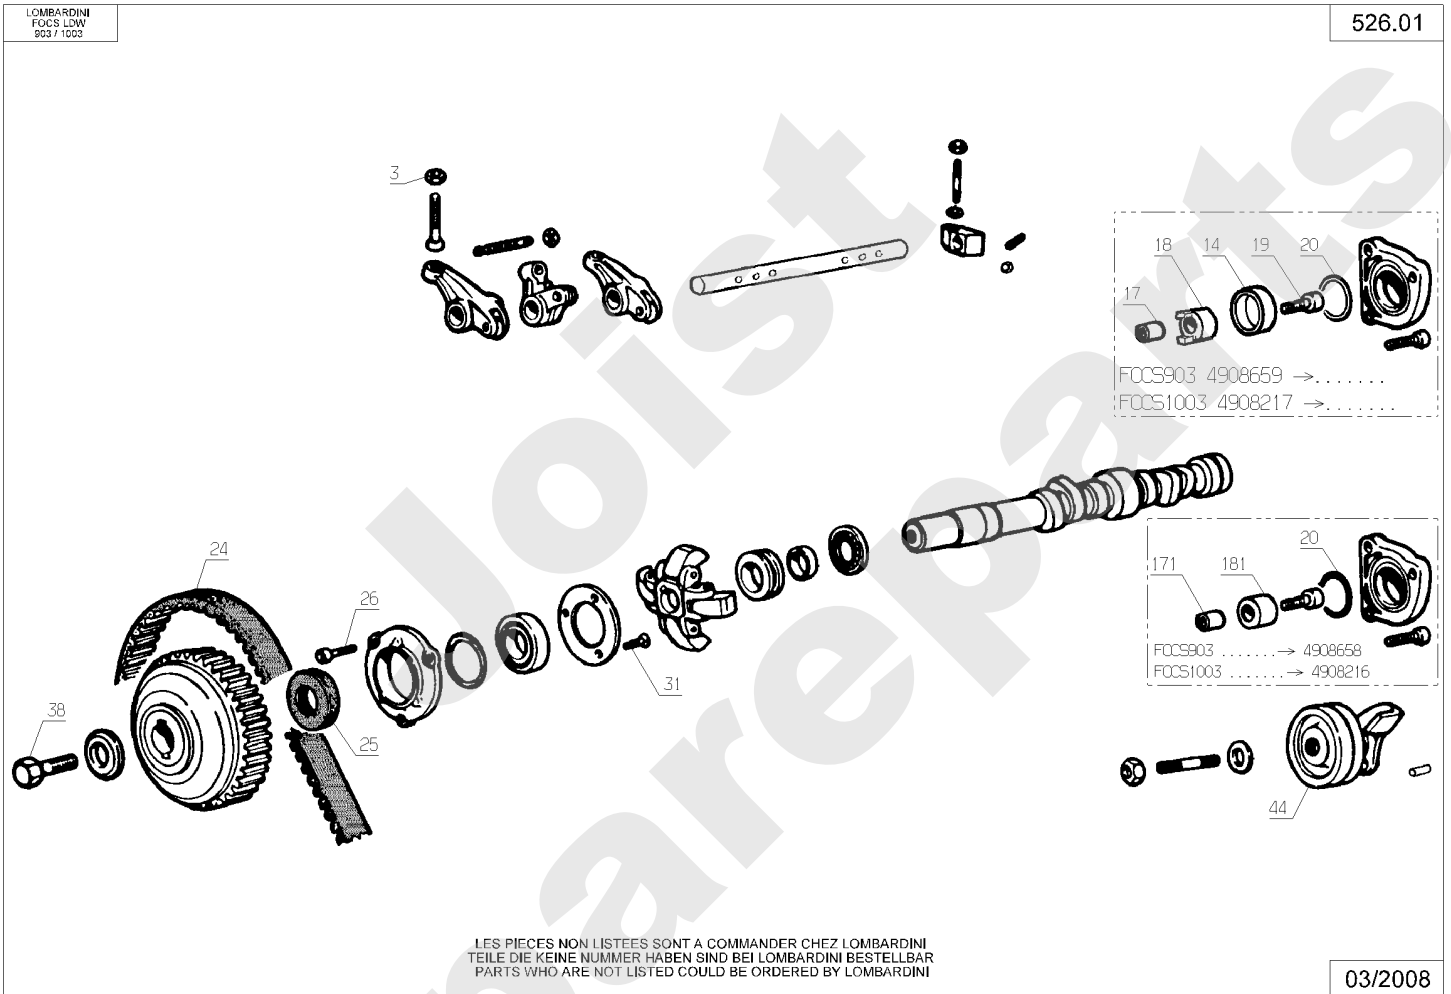

Joist
Spareparts

Meilenstein	Teil-Code	Bezeichnung	Menge
3	1557	MUTTER HM 6 DIN 934	1
14	34010	RING	1
17	34009	ZENTRIERBÜCHSE	1
18	34012	EXCENT.ANTREIB.	1
19	34041	SCHRAUBE	1
20	30531	ZUBEHÖR O-RING	1
24	30506	ZAHNRIEMEN	1
25	30574	DICHTUNG 35.52.9	1
26	5318	INBUSSCHRAUBE M6X16	1
31	71137	SCHRAUBE M6X16	1
38	70086	SECHSKANTSCHRAUBE H	1
44	30584	SPANNROLLE	1
171	30529	ZENTRIERBÜCHSE	1
181	30533	HOHLES ZAHNRAD 3 ZW	1