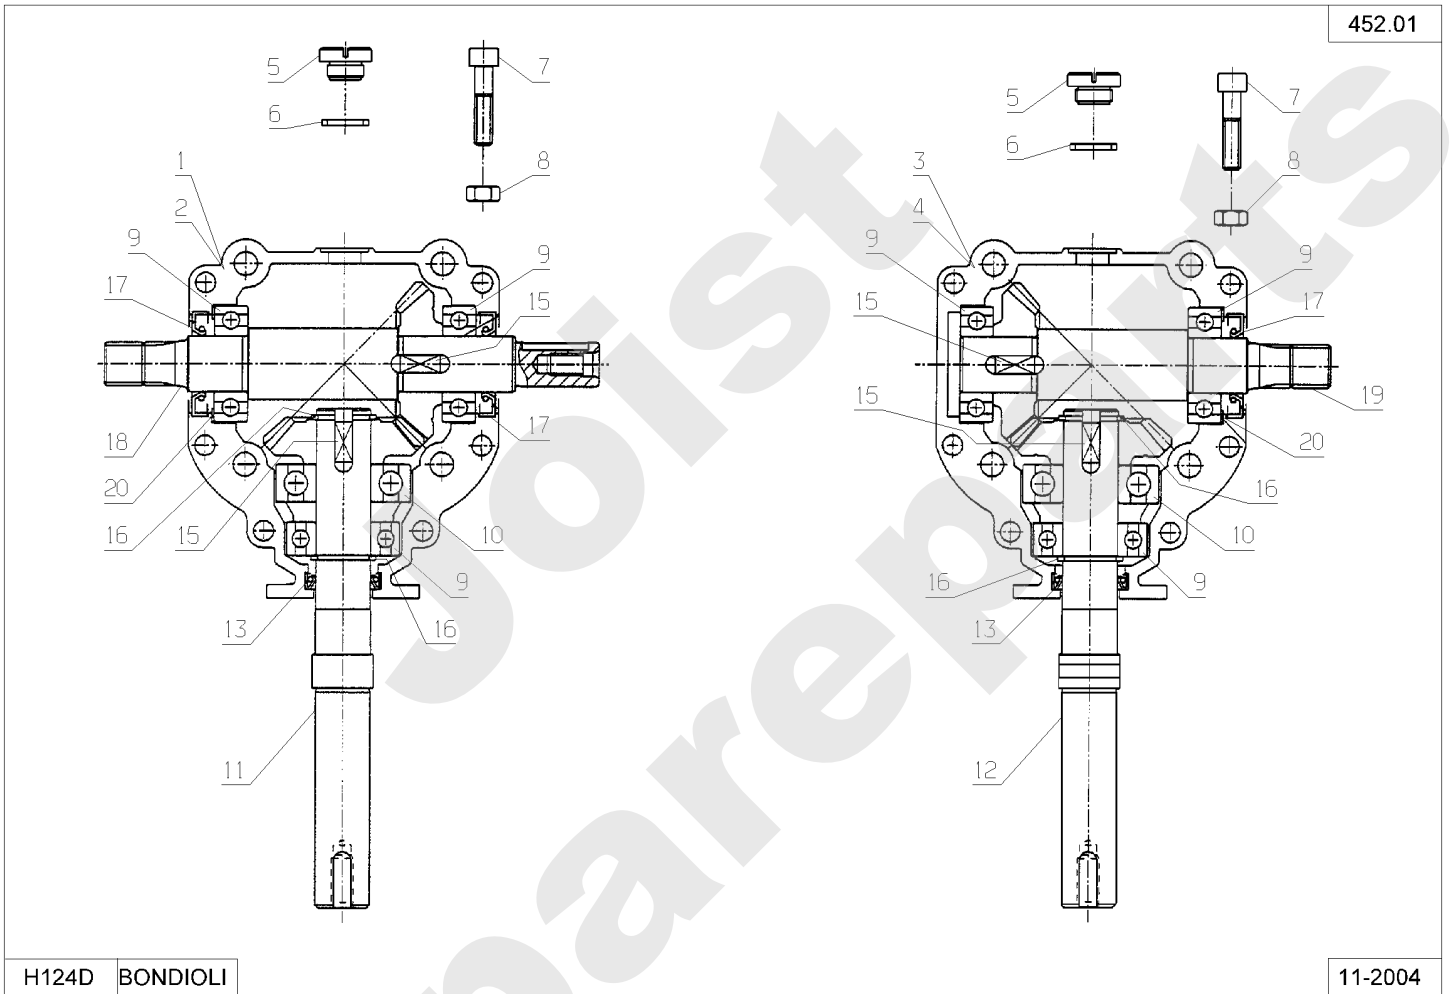

Meilenstein	Teil-Code	Bezeichnung	Menge
1	30607	T VORDERESGEHÄUSE	1
2	30608	T HINTERESGESHÄUSE	1
3	30605	L VORDERESGEHÄUSE	1
4	30606	LHINTERESGESHÄUSE	1
5	30622	ÖLABLASSCHRAUBE	1
6	30613	ÖLABLASSCH.DICHTUNG	1
7	30614	SCHRAUBE	1
8	30615	MUTTER	1
9	34076	KUGELLAGER	1
10	34079	KUGELLAGER	1
11	30611	T AUSGANGSACHE	1
12	30612	AUSGANGSACHSE	1
13	30620	LIPPENDICHTUNG	1
15	30621	KEIL	1
16	30616	SEEGERING	1
17	30619	LIPPENDICHTUNG	1
18	30610	T EINGANGSACHSE	1
19	30609	L EINGANGSACHSE	1
20	30623	UNTERLEGSCHIEBE	1