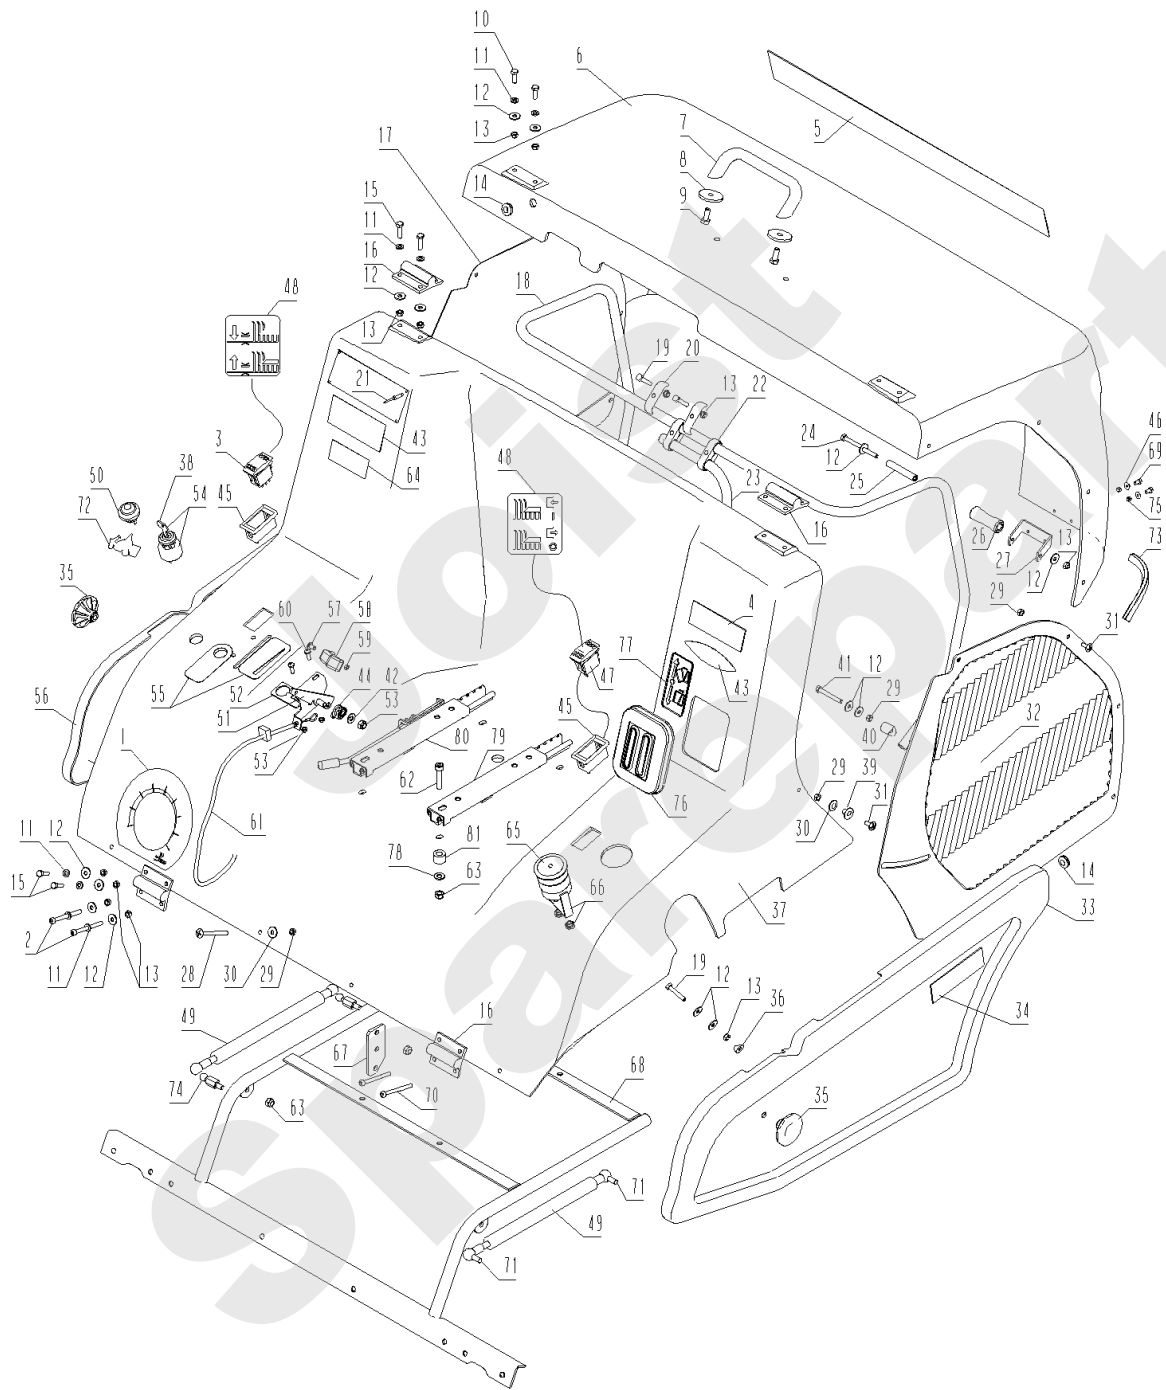

H124DS

445.03

12/2005

Meilenstein	Teil-Code	Bezeichnung	Menge
1	13202	AUFKLEB.SCHNITTHÖHE	1
2	71419	CHC M6X70 SCHRAUBE	1
3	30238	-> 52496	1
4	13239	AUFKLEBER H124DS	1
5	13134	AUFKLEBER MOT.HAUBE	1
6	30733	MOTORHAUBE DS	1
7	29791	GRIFF ABDECKUNG	1
8	20021	SCHEIBE 8,5X40X4	1
9	7334	-> 71413	1
10	20507	SECHSKANT.HM 6X20	1
11	2235	SCHEIBE A 6,4	1
12	21270	SCHEIBE 6,4	1
13	5232	-> 71201	1
14	29549	GUMMITÜLLE 14	1
15	20693	SECHSKANTSCH.HM6X25	1
16	30418	ABDECKUNGS CHARNIER	1
17	30247	RECHTES MOTORGRILL	1
18	29795	MOTORHAUBENRAHMEN	1
19	71259	SECHSKANTSCHR.M6X35	1
20	29847	DOPPELRINGVERSTÄRKG	1
21	71327	NIETE 4X21	1
22	29797	BOGEN BEFES.SCHELLE	1
23	29796	VERSTÄRCKUNG RAHMEN	1
24	71353	SCHRAUBE M5X80	1
25	29743	ROHROLLE	1
26	29742	ABDECKUNGSROLLE	1
27	29744	ROLLE HALTERUNG	1
28	71422	RL M6X20 SCHRAUBE	1
29	71073	-> 5232	1
30	71096	BEILAGSCHEIBE B6,4	1
31	71338	SCHRAUBE M6X15 6.8	1
32	30248	LINKES MOTORGRILL	1
33	29694	-> 35804	1