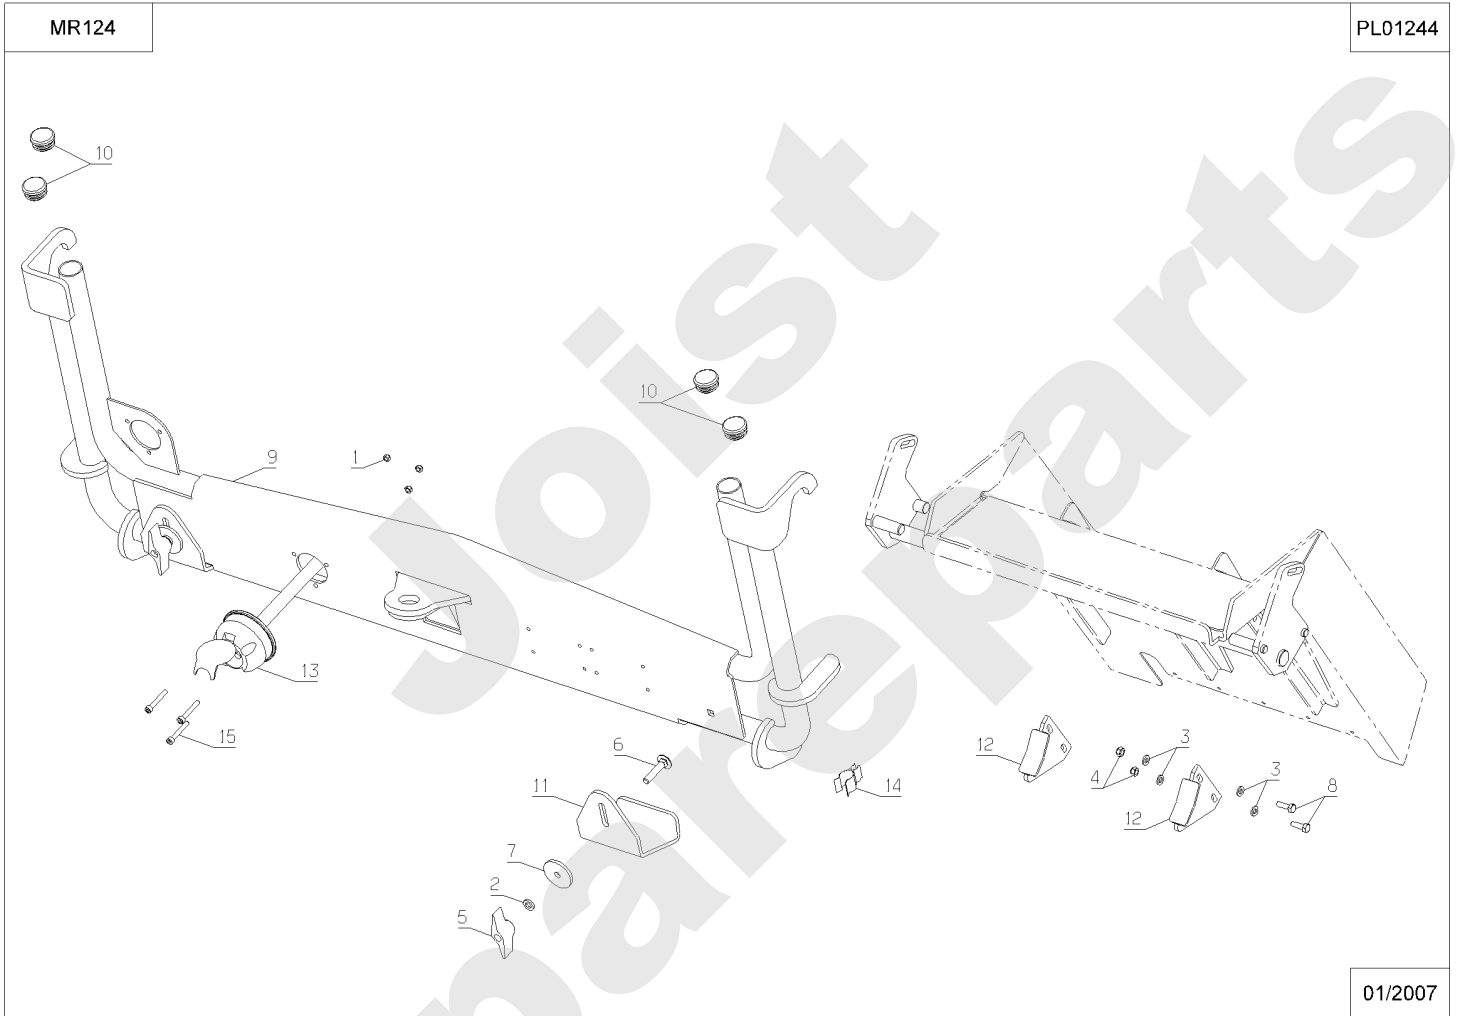

Meilenstein	Teil-Code	Bezeichnung	Menge
1	1607	-> 37561	1
2	2017	-> 71343	1
3	2235	SCHEIBE A 6.4	1
4	5232	-> 71201	1
5	7036	-> 24610	1
6	9057	LINSENSCHRAUBE MIT	1
7	20021	SCHEIBE 8,5X40X4	1
8	20507	SECHSKANT.HM 6X20	1
9	29596	ANHÄNGERVORRICHT.	1
10	29647	STOPFEN DIA.30	1
11	29665	UNT.VERIEGEL.BLECH	1
12	29906	KLAPPENANSCHLAG	1
13	30035	ANHÄNG.KUPL.KABELB.	1
14	30267	DOPPEL KLAMMER 30/6	1
15	71303	-> 5399	1
16	35068	KUPPELBOLZEN	1
17	71228	BETA SPLINTE 4	1