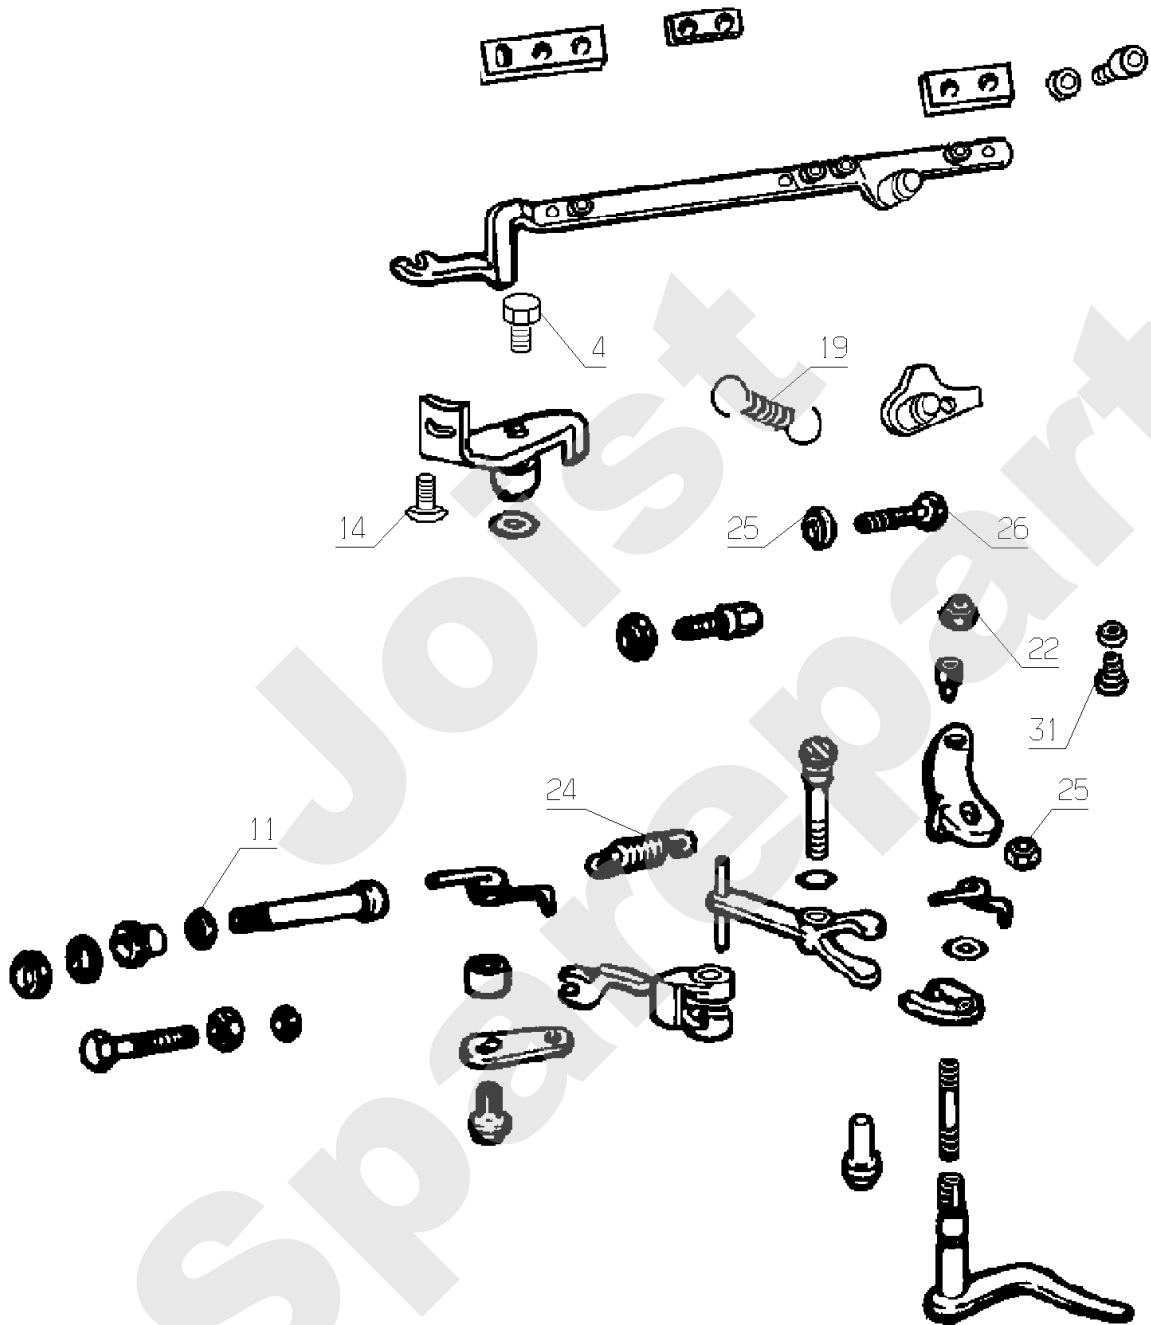

LOMBARDINI
FOCS LDW
903 / 1003

536.01

LES PIÈCES NON LISTÉES SONT À COMMANDER CHEZ LOMBARDINI
TEILE DIE KEINE NUMMER HABEN SIND BEI LOMBARDINI BESTELLBAR
PARTS WHO ARE NOT LISTED COULD BE ORDERED BY LOMBARDINI

11-2004

Meilenstein	Teil-Code	Bezeichnung	Menge
4	29830	GASKABEL STOP	1
11	30675	KUPFERDICHTUNG	1
14	2009	SCHRAUBE M5 X 16	1
19	30678	REGELSTANGEFEDER	1
22	2021	-> 71205	1
24	30679	REGLER FEDER	1
25	1557	MUTTER HM 6 DIN 934	1
26	71333	SCHRAUBE M6X30 8.8	1
31	2009	SCHRAUBE M5 X 16	1

Joist
Spareparts