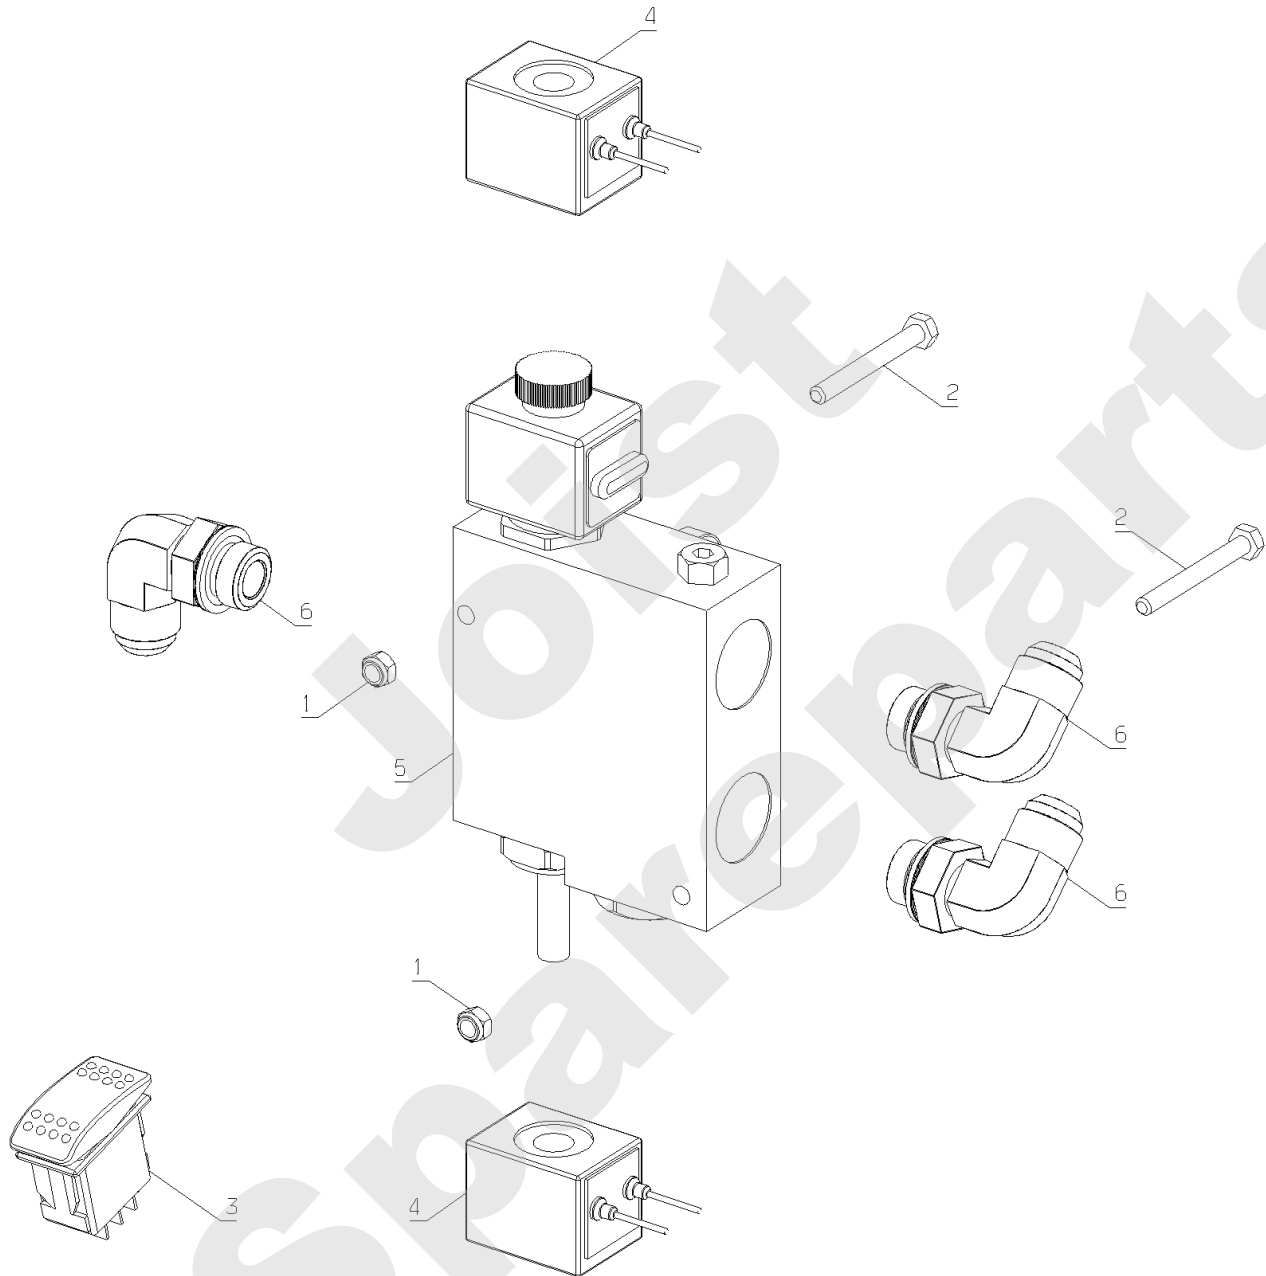

MBD124

PL01243

Meilenstein	Teil-Code	Bezeichnung	Menge
1	5232	-> 71201	1
2	20686	SECHSKANTSCHR.M6X55	1
3	29261	-> 52495	1
4	29263	WEGEVENTILSPULE H	1
5	29303	STROMTEILERVERTIL	1
6	29450	ADAPTER CJM	1

Joist
Spareparts