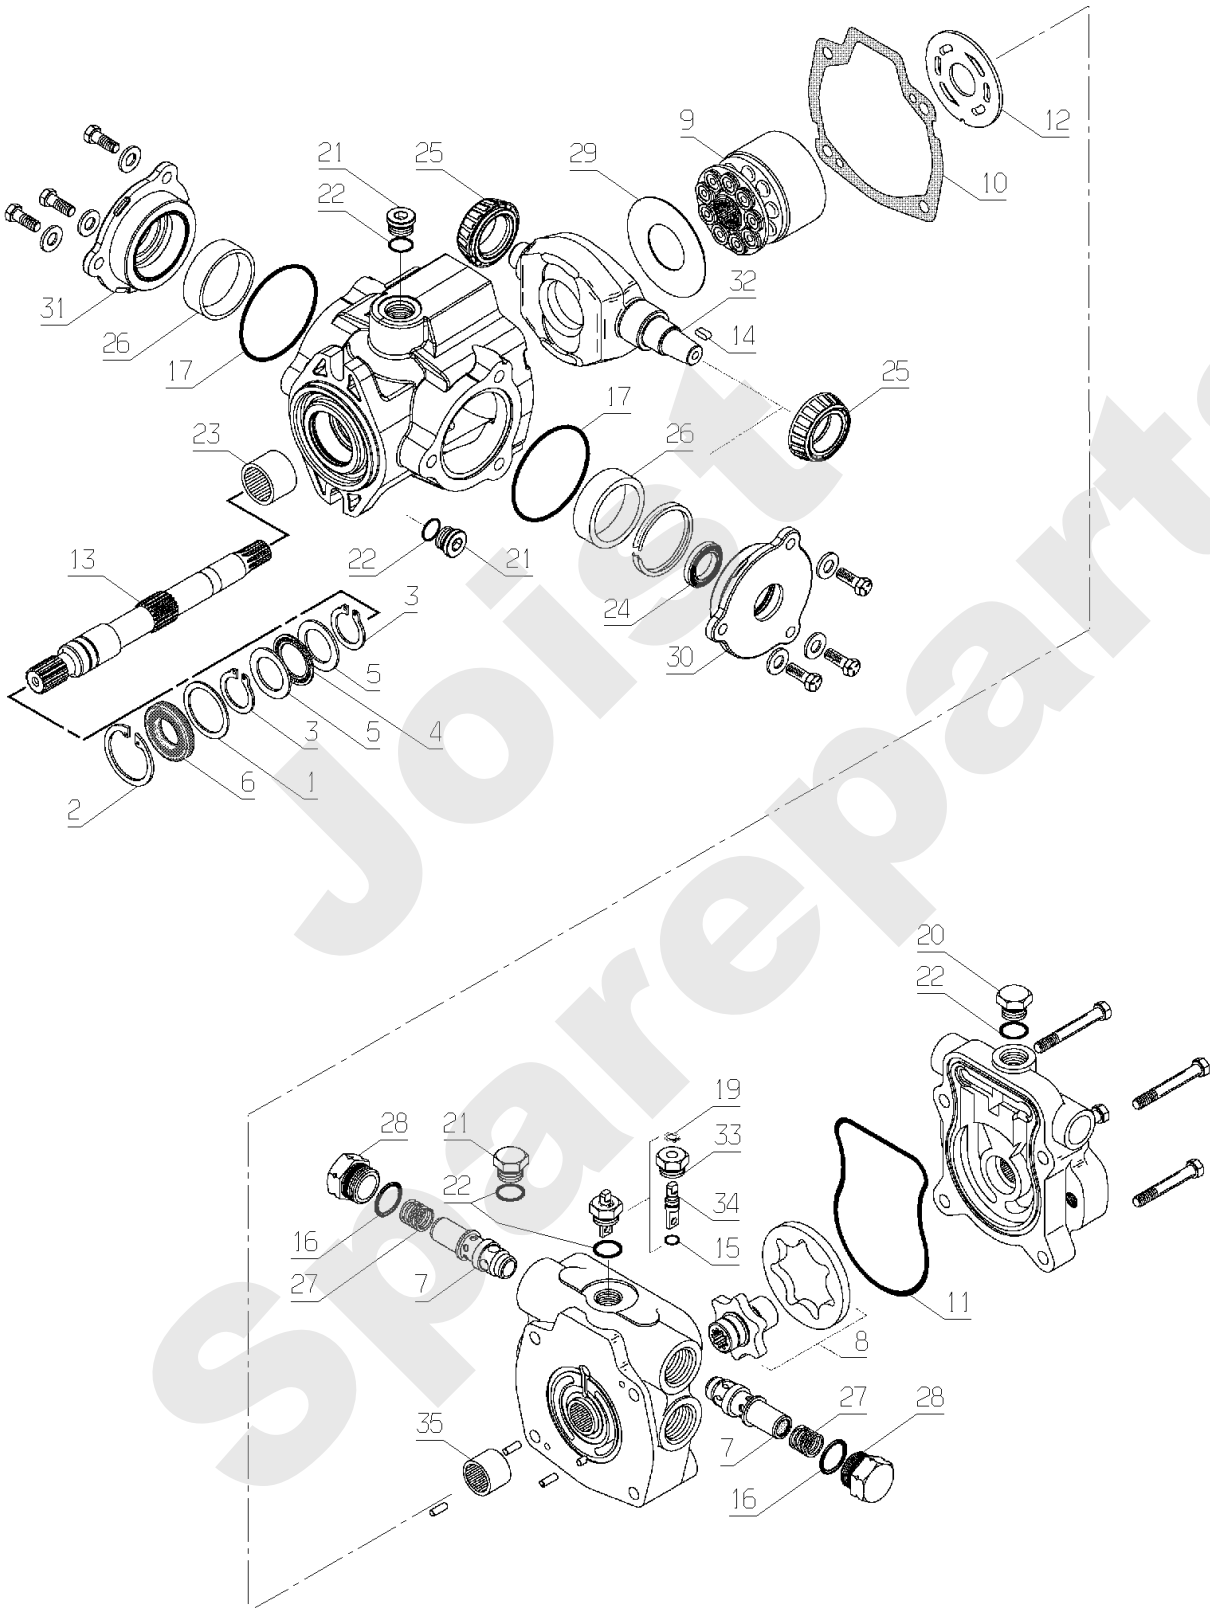

30019

509.02

04/2007

Meilenstein	Teil-Code	Bezeichnung	Menge
1	29881	SCHEIBE	1
2	29882	SEEGERING	1
3	29883	SEEGERING	1
4	29884	NADELAXIALLAGER	1
5	29885	LAGER SCHEIBE	1
6	29886	WELLENDICHTUNG	1
7	29887	DRUCKBEGRENZER	1
8	29888	ZUSATZPUMPE	1
9	29889	DREHTROMMEL	1
10	29890	PUMPE GEHÄUSEDICHTG	1
11	29891	O-RING	1
12	29892	VERTEILERVERENTIL	1
13	29893	PUMPE EINGANGSACHSE	1
14	30549	KEIL	1
15	30674	O-RING	1
16	30673	O-RING	1
17	30672	O-RING	1
19	30671	SEEGERING	1
20	30670	STOPFER	1
21	30669	STOPFER	1
22	30668	O-RING	1
23	30667	NADELKUGELLAGER	1
24	29895	STEUERWELLE DICHTG	1
25	30666	KON.NADELKUGELLAGER	1
26	30665	BÜCHSE	1
27	30663	FEDER	1
28	30662	STOPFER	1
29	30661	SCHEIBE	1
30	30660	OBERER DECKEL	1
31	30659	UNTERER DECKER	1
32	30658	BETÄTIGUNGSNOCKEN	1
33	30657	STOPFER	1
34	30578	ABSCHIEDER	1