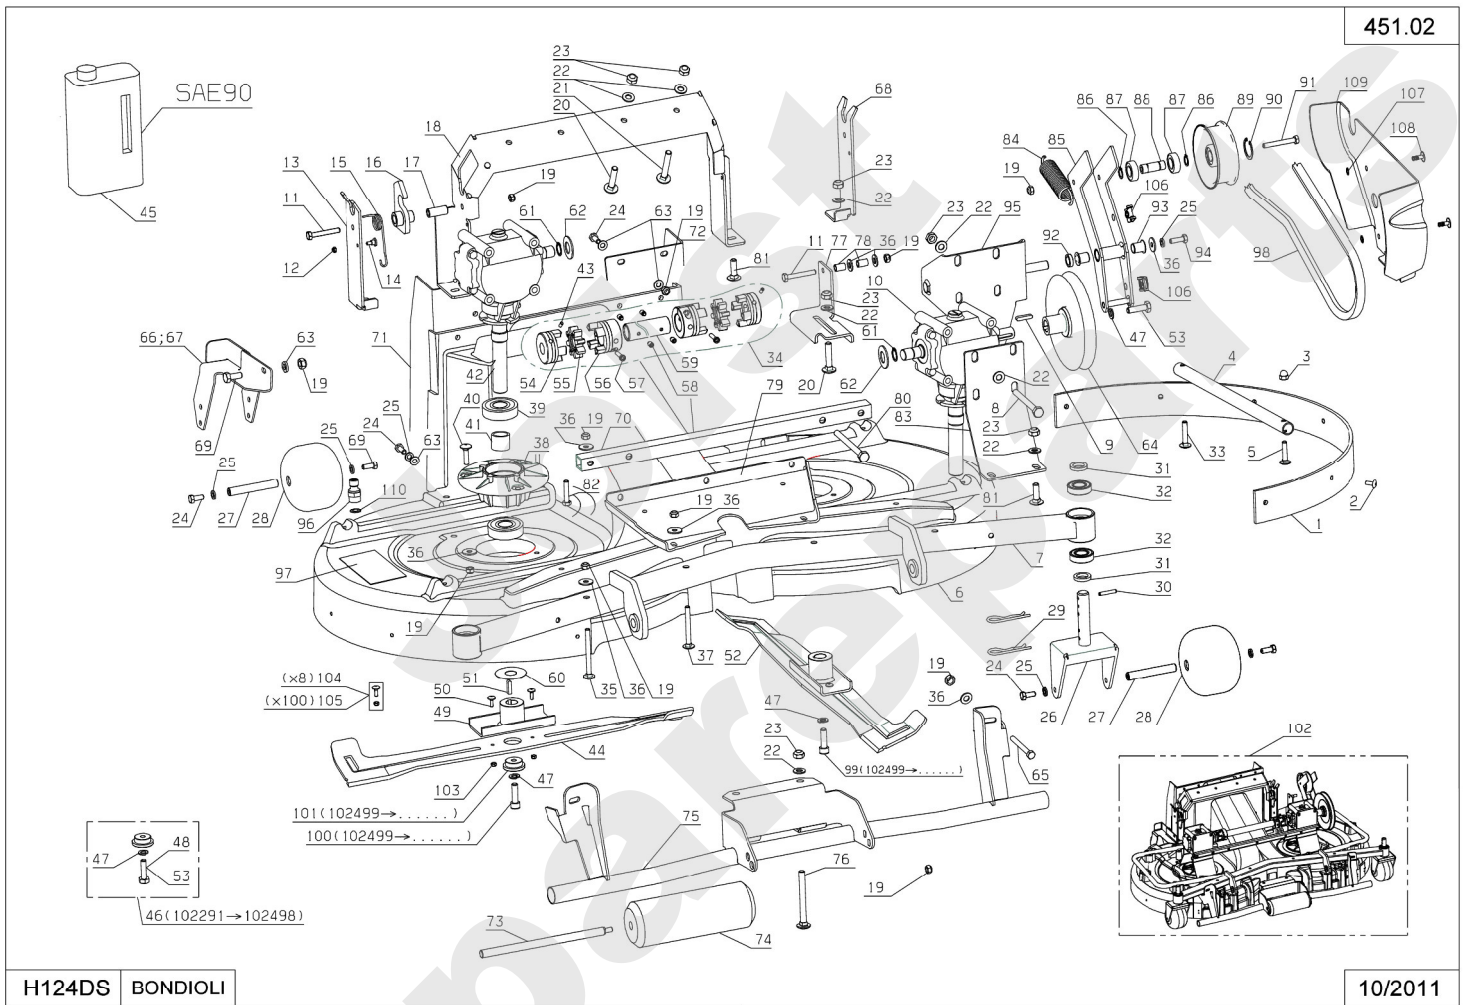

Meilenstein	Teil-Code	Bezeichnung	Menge
34	29278	WASSER TEMP.ANZEIGE	1
35	13128	AUFKL.PIKTOG.	1
36	29299	SCHALT.ON/OFF/ONC11	1
37	30596	VORD.LICHTHALTERG L	1
38	29262	SCHALT.ON/OFF/ON R	1
39	30638	GLÜHBIRNE H4	1
40	30086	MONTAGERAHMEN DECKE	1
41	29273	AUSSENRAHMEN	1

Meilenstein	Teil-Code	Bezeichnung	Menge
34	13086	AUFKLEBER ETESIA	1
35	24610	HANDRAD	1
36	29826	RING 1 MM	1
37	30734	ZENTRALE ABDECKUNG	1
38	29534	SCHLÜSSELSATZ 2 ST.	1
39	29798	BÜCHSE GRILLFÜHRUNG	1
40	29794	RING 16 MM	1
41	71023	SCHRAUBE 6X50	1
42	7035	BEILAGSCHEIBE B8,4	1
43	13133	AUFKL.H124D GUIGIAR	1
44	30218	GASHEBEL KLOTZ	1
45	29274	MONTAGERAHMEN	1
46	7094	BEILAGSCHEIBE B 4,3	1
47	28063	-> 52494	1
48	13128	AUFKL.PIKTOG.	1
49	29423	ABDECKUNGSZYLINDER	1
50	30296	DRÜCK KNOPF	1
51	30287	GASKABEL HEBEL	1
52	30289	GASKABEL HALTERUNG	1
53	1607	-> 37561	1
54	29254	ZÜNDSCHLOSS+2SCHLÜS	1
55	13199	AUFKLEBER	1
56	29695	RECHTE VERKLEIDUNG	1
57	71224	SCHRAUBE GASH.8-32"	1
58	28177	GASHEBEL	1
59	71225	MUTTER GASH. 8-32"	1
60	71104	-> 37996	1
61	30288	GAS KABEL	1
62	21116	SCHRAUBE 8 X 40	1
63	2021	-> 71205	1
64	13162	-> 38728	1
65	29280	-> 52779	1
66	29878	HALT.BLECH + MUTTER	1

Meilenstein	Teil-Code	Bezeichnung	Menge
67	29558	ZYLINDER BEFESTIG.	1
68	29605	ZENTR.ABDECK.BOGEN	1
69	71204	DUO TAPT.SCH.HM5X10	1
70	71267	IMBUSSCHR.M6X65 8,8	1
71	28234	KUGELGELENK M8	1
72	29973	SCHLÜSSELHÄNGER 124	1
73	30163	SCHUTZHÜLLE 670 MM	1
74	30014	GASZYLINDERBÜCHSE	1
75	21525	STOPMUTTER HM4	1
76	30736	SCHUTZBALG	1
77	13242	ENTL. AUFKLEBER	1
78	7335	SCHEIBE A 8,4	1
79	30714	LINKE SCHIENE	1
80	30715	-> 37079	1
81	28296	BÜCHSE	1