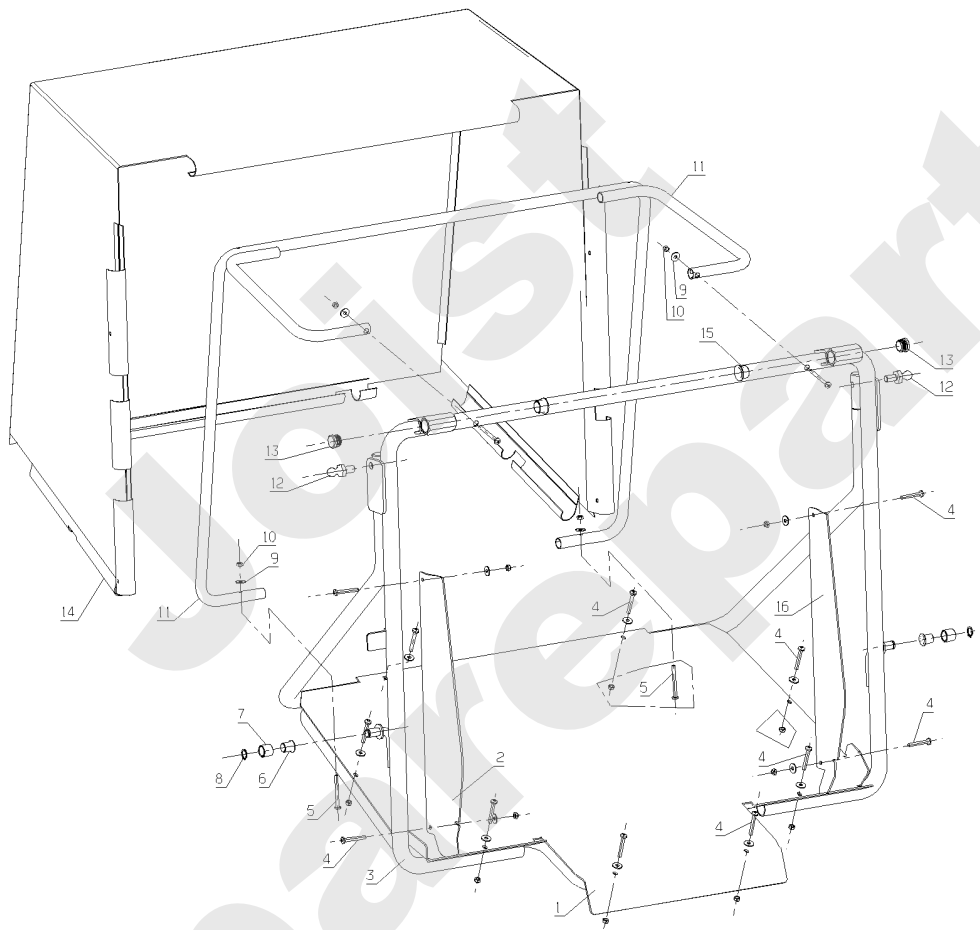

H124DS

501.02

12/2005

Meilenstein	Teil-Code	Bezeichnung	Menge
1	30717	KORBBODEN ALU	1
2	29664	RECHTS ABDICHTBLECH	1
3	30135	KORBRAMEN	1
4	71337	SCHRAUBE M6X45 4.8	1
5	71358	SCHRAUBE CB HM6X50	1
6	28070	BÜCHSE 15/17/20	1
7	29579	KLAPPE HALTERG.BÜCH	1
8	71047	SEEGERING 15X1	1
9	21270	SCHEIBE 6,4	1
10	5232	-> 71201	1
11	29907	GEWEBE ROHRRAHMEN	1
12	29929	EINSTECKMUFFE	1
13	29995	STOPFEN DIA 25	1
14	29716	GRASFANGSACK	1
15	29427	BÜCHSE 20/23/21	1
16	29663	LINKES ABDICHTBLECH	1