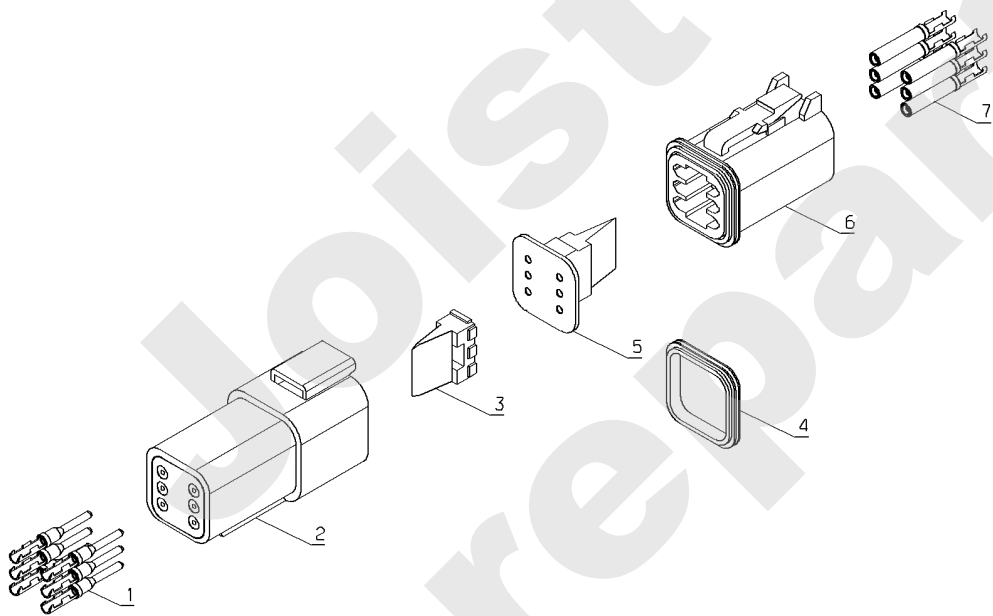

PL01235

02/2011

Meilenstein	Teil-Code	Bezeichnung	Menge
1	30178	MÄNNL.STECK.DEUTSCH	1
2	30182	6 WEGESTECKER WEIBL	1
3	30183	KEIL 6 WEGESTECKER	1
4	30187	DICHTG 6WEGESTECKER	1
5	30192	KEIL 6WEGE STECK.MÄ	1
6	30196	6 WEGE STECKER MÄN.	1
7	30200	WEIBL.STECK.DEUTSCH	1

Joist
Spareparts