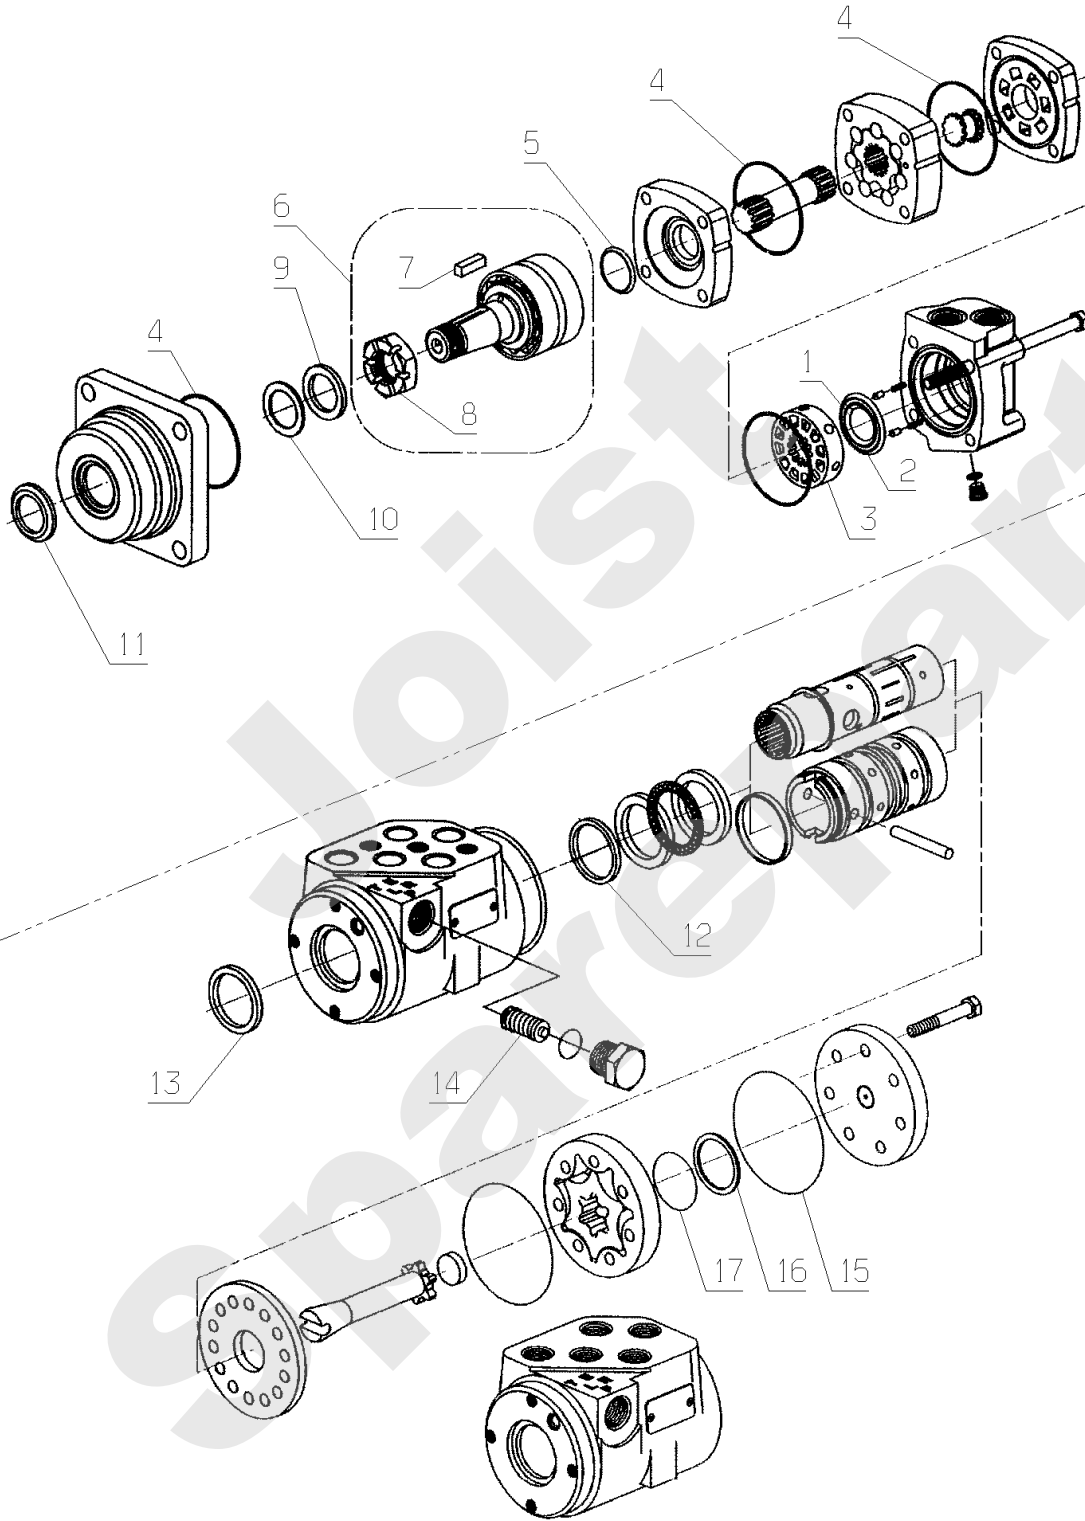

29302

510.01

29179

04/2007

Meilenstein	Teil-Code	Bezeichnung	Menge
1	29899	UNT.DICHT.VERT.VENT	1
2	29947	OB.DICHT.WEGEVENTIL	1
3	29949	VERTEILERVERTIL	1
4	29948	O-RING	1
5	29944	DICHTUNG	1
6	29950	AUSGANGSWELLE	1
7	29840	KEIL RADMOTOR	1
8	29839	MUTTER RADMOTOR	1
9	29945	IN.DICHTUNG MOTORWE	1
10	29898	DICHTUNGSSCHEIBE	1
11	29946	AUS.DICHTUNG MOTORW	1
12	29951	INNENDICHTUNG	1
13	29952	AUSSENDICHTUNG	1
14	29953	VENTIL SET	1
15	29955	AUSSEN O-RING	1
16	29954	DICHTUNGSSCHEIBE	1
17	29956	INNEN O-RING	1