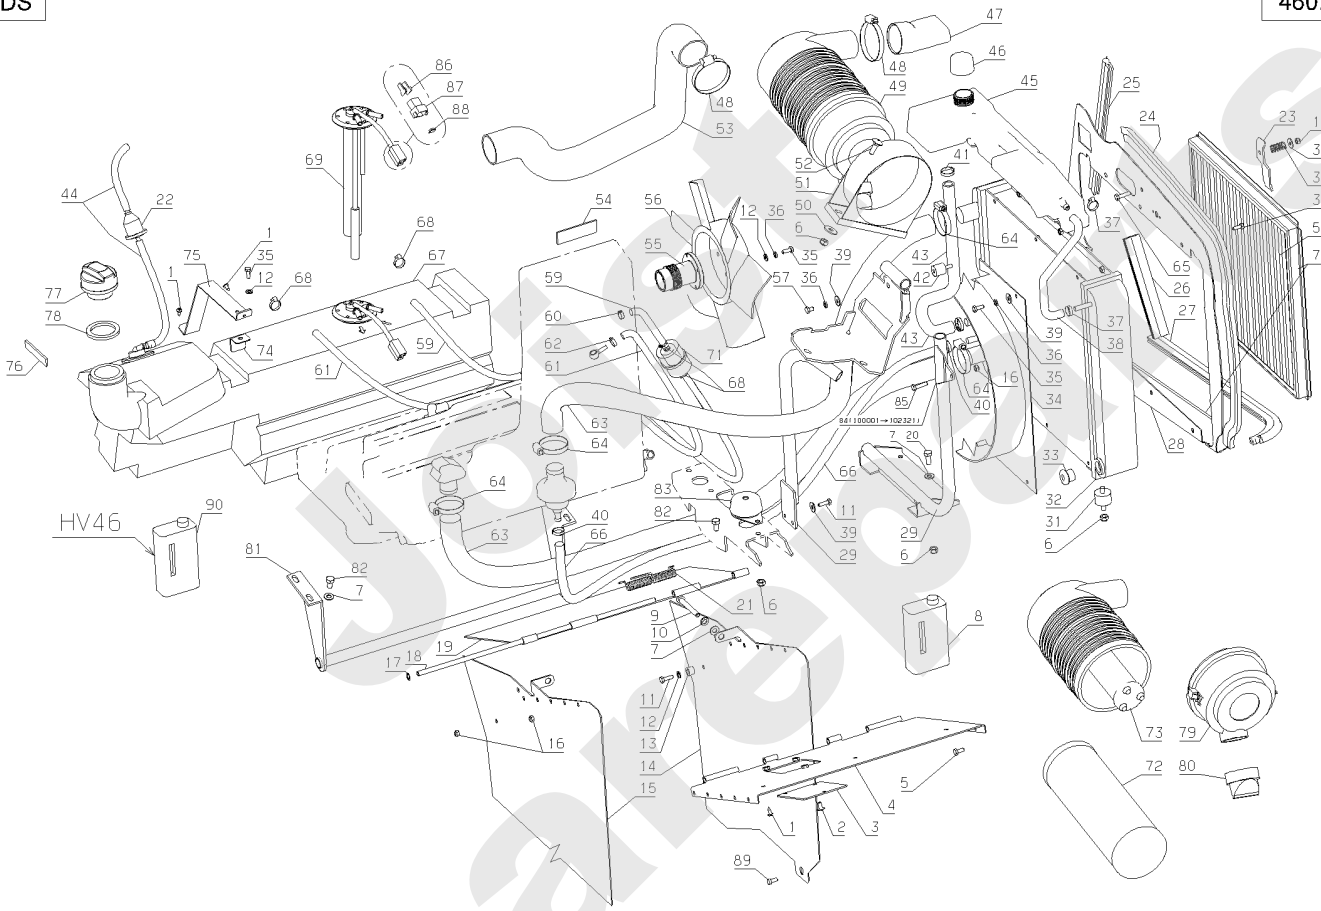

H124DS

460.03

12/2007

Meilenstein	Teil-Code	Bezeichnung	Menge
1	71089	-> 71111	1
2	71142	SCHRAUBE M6X12	1
3	29628	ÖLWECHSELKLAPPE	1
4	29371	OBERE WAND	1
5	71255	SCHRAUBE TH M6X14	1
6	2021	-> 71205	1
7	7335	SCHEIBE A 8,4	1
8	30149	KÜHLMITTEL (2L)	1
9	20633	SECHSKANTSCHR.8X65	1
10	2017	-> 71343	1
11	20507	SECHSKANT.HM 6X20	1
12	2235	SCHEIBE A 6.4	1
13	25012	GUMMISCHEIBE	1
14	29370	KORBKANALSEITENWAND	1
15	29355	KORBKANLSEITENWAND	1
16	5232	-> 71201	1
17	7377	BOLZENCLIP	1
18	29380	BOLZEN OBERE KLAPPE	1
19	29335	OBERE KLAPPE	1
20	7334	-> 71413	1
21	40069	DEFLEKTOR FEDER	1
22	25266	BENZIN FILTER	1
23	30273	KÜHL.GRILL.SCHRAUBE	1
24	29846	ABDICHTHÜLLE 800MM	1
25	29844	ABDICHTHÜLLE 350MM	1
26	29842	ABDICHTHÜLLE 260MM	1
27	29845	ABDICHTHÜLLE 350MM	1
28	29841	KÜHLERBLECH	1
29	29538	KÜHLERHALTERUNG	1
30	24647	FEDER	1
31	29210	UNTERER SILENTBLOC	1
32	29103	LOMBARDINI KÜHLER	1
33	29195	KÜHLERENTLEERUNGSST	1