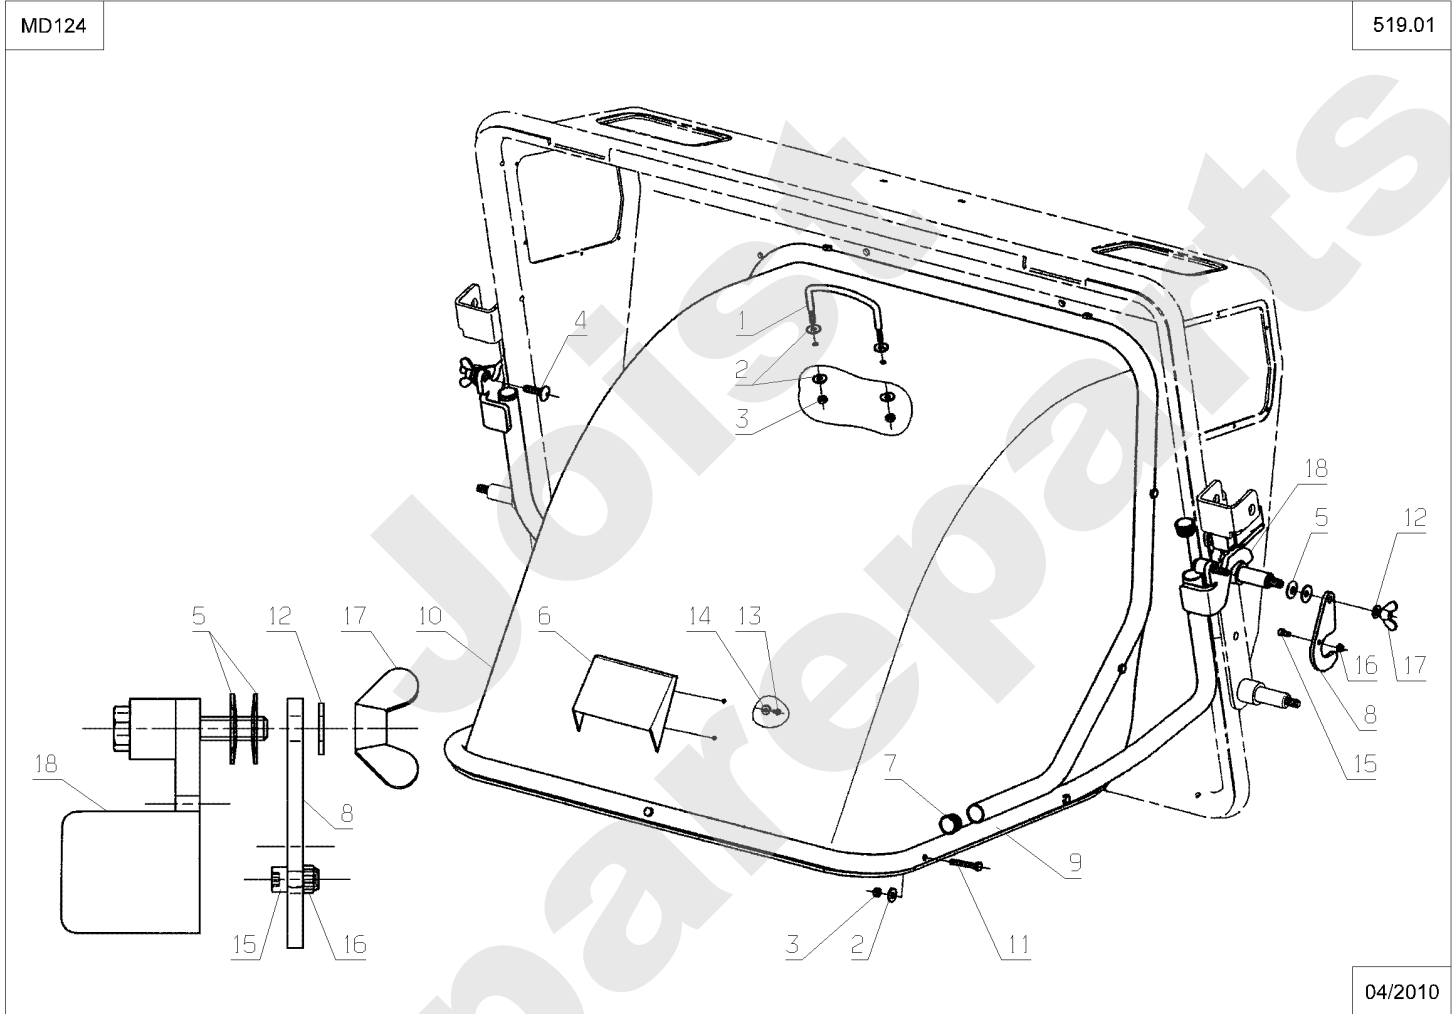

Meilenstein	Teil-Code	Bezeichnung	Menge
1	7369	GRIFF	1
2	71094	SCHEIBE 6,4	1
3	71073	-> 5232	1
4	71070	SCHRAUBE M8X30	1
5	71371	FEDERSCHEIBE 9,2	1
6	40047	GRIFF	1
7	29995	STOPFEN DIA 25	1
8	29837	OB.VERIEGELUNSBLECH	1
9	29640	DEFLEKTORHALTERUNG	1
10	29586	DEFLEKTOR NACKT	1
11	22456	SCHRAUBE 6X40	1
12	7335	SCHEIBE A 8,4	1
13	7095	SCHRAU.Z ST3,5X13,4	1
14	7094	BEILAGSCHEIBE B 4,3	1
15	5464	SCHRAUBE M5X10	1
16	1607	-> 37561	1
17	1518	-> 36152	1
18	30239	DEFLEKTOR SCHALTER	1