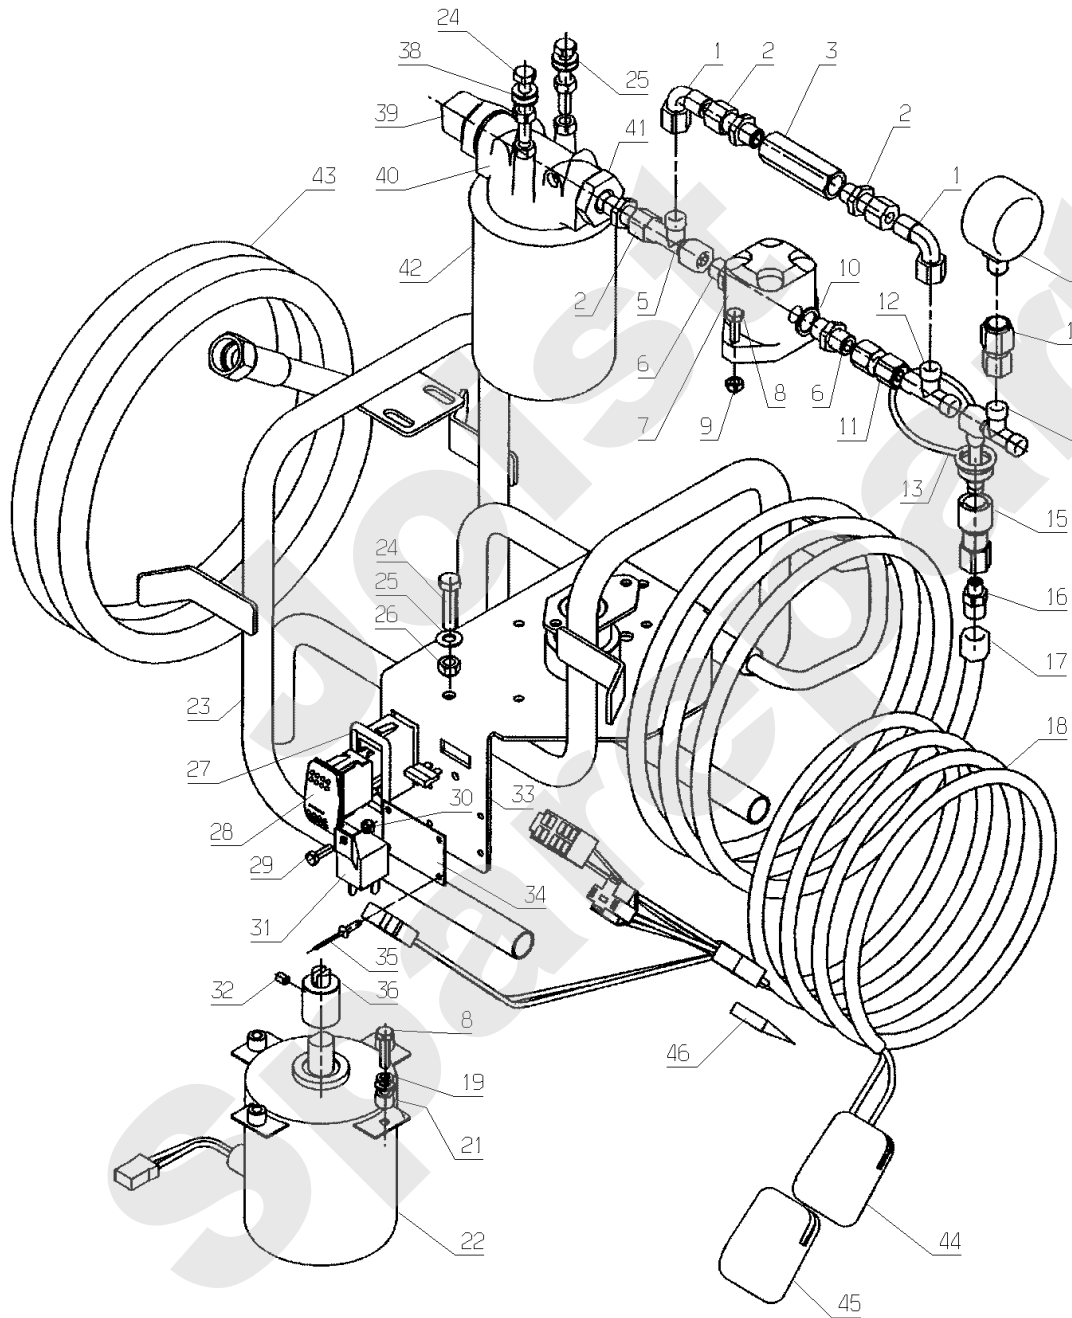

513.01

09/2006

Meilenstein	Teil-Code	Bezeichnung	Menge
1	30108	KUPPELSTÜCK 8L 90°	1
2	30054	ZWISCHENST.GM1/4"F8	1
3	30113	RÜCKSCHLAGVENTIL	1
4	30114	MANOMETER	1
5	29471	TELAR ADAPTER	1
6	27089	VERBINDUNG	1
7	27080	ZAHNRADPUMPE	1
8	20693	SECHSKANTSCH.HM6X25	1
9	5232	-> 71201	1
10	27084	KUPFERDICHTUNG 14	1
11	30107	GEPREST.ROHR 2 MUT.	1
12	30109	KUPPELSTÜCK T 8L	1
13	27125	KOPPLER STOPFER	1
14	30117	WEIBL.MANOM.VERBIND	1
15	27122	KOPPLER 1/8	1
16	29958	VERBINDUNG 8L 1/8	1
17	30111	DRUCKSCHLAUCH	1
18	30116	FILT.EINH.KABELBAUM	1
19	2233	-> 71049	1
21	29528	KONSOLEBÜCHSE	1
22	6831	400W MOTOR	1
23	30062	RAHMEN FILTEREINHEI	1
24	7038	SECHSKANTSCHRAUBE H	1
25	7335	SCHEIBE A 8,4	1
26	2021	-> 71205	1
27	29274	MONTAGERAHMEN	1
28	29253	-> 52497	1
29	2009	SCHRAUBE M5 X 16	1
30	1607	-> 37561	1
31	28392	UMSCHALTREL.WASSERD	1
32	71004	-> 71355	1
33	30061	PUMPENRAHMEN	1
34	13161	SCHILD FILT.EINHEIT	1