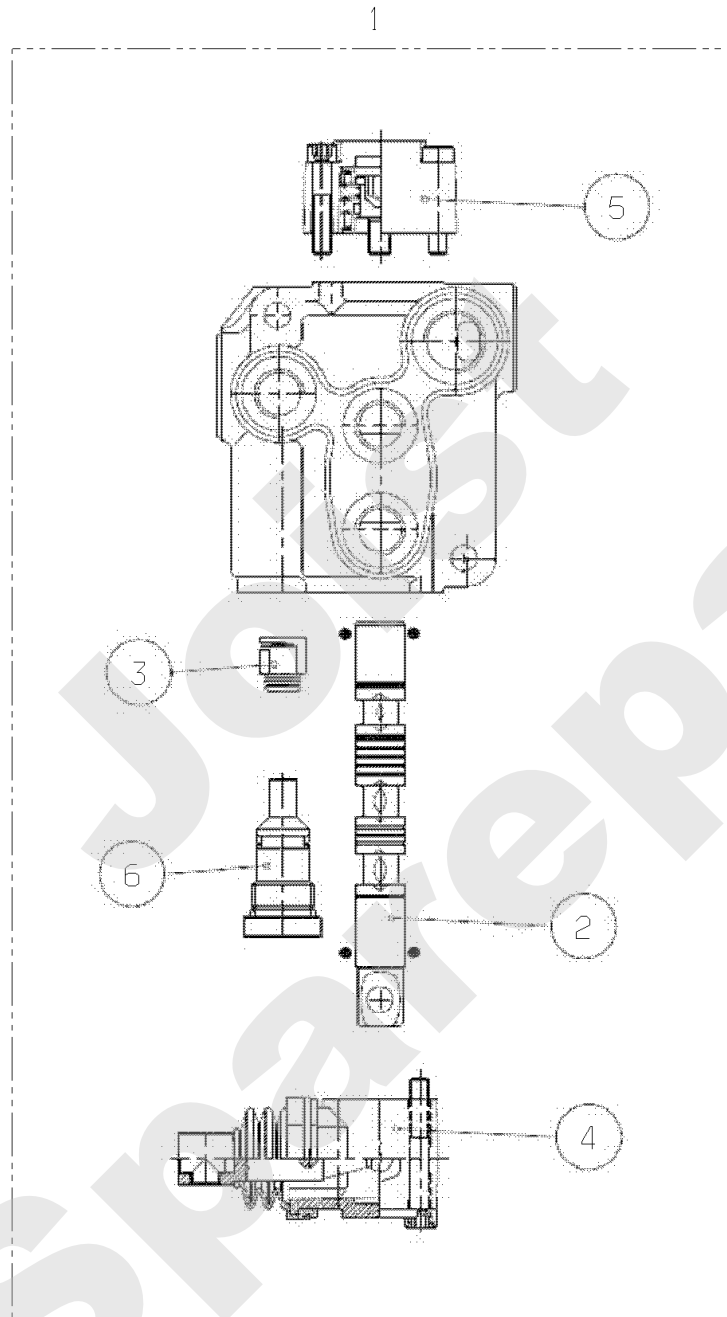

30680

PL01158

12/2006

Meilenstein	Teil-Code	Bezeichnung	Menge
1	30680	VERTEILER MB20/1	1
2	34070	STEUERSCHIEBER	1
3	34074	DRUCKBEGRENZER	1
4	34073	VERSTEILERSTEUERUNG	1
5	27103	RASTUNG	1
6	34075	DRUCKBEGR.STOPFEN	1

Joist
Spareparts