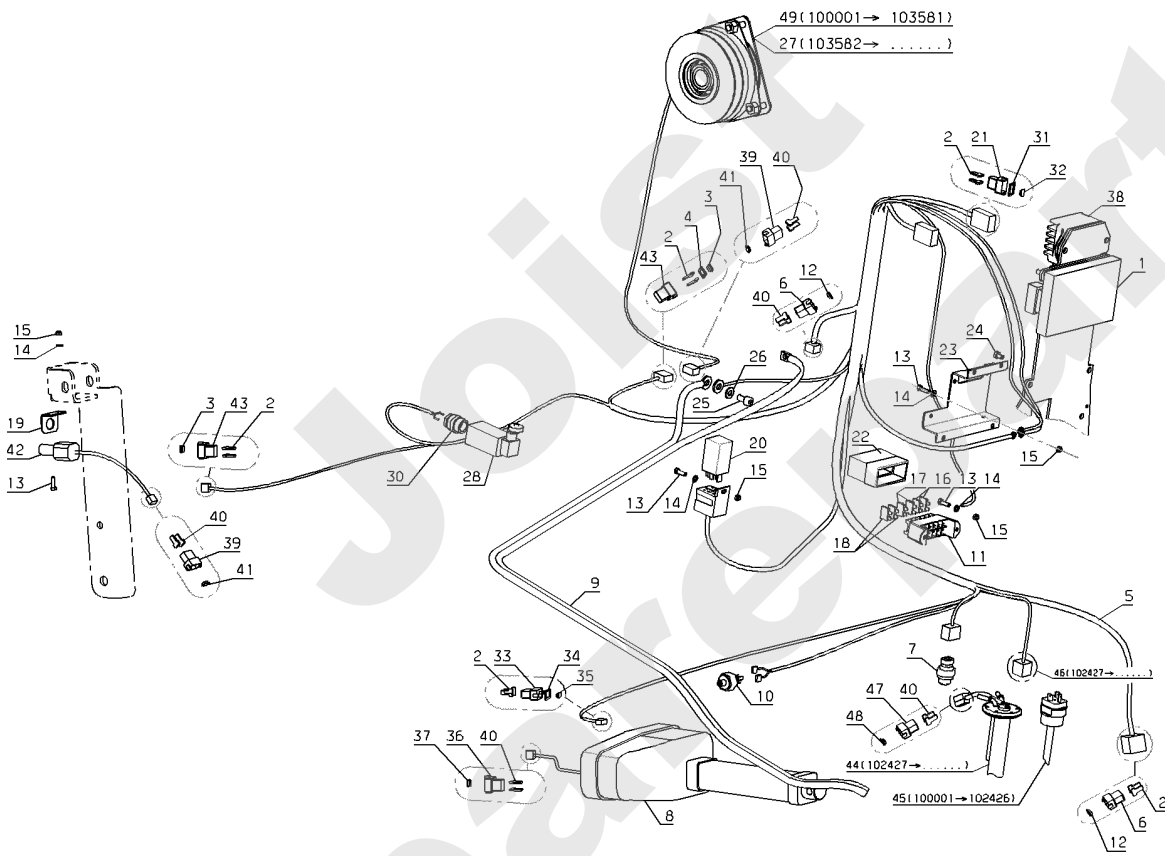

H124DS

507.03

02/2011

Meilenstein	Teil-Code	Bezeichnung	Menge
1	30721	RELAIS	1
2	30200	WEIBL.STECK.DEUTSCH	1
3	30190	KEIL WEIBL.2STECKER	1
4	30185	DICHTG 2WEGESTECKER	1
5	30722	HAUPT KABELBAUM	1
6	30184	WEIB.12WEGE STECKER	1
7	30017	THERMOSCHALTER	1
8	29771	ELEKTRISCH.ZYLINDER	1
9	30730	KRAFTKABELBAUM	1
10	29491	ELEK.VERSTOPF.ANZEI	1
11	29193	SICHERUNGSTRÄGER	1
12	30199	12WEGE STECK.KEIL.M	1
13	2009	SCHRAUBE M5 X 16	1
14	20564	SCHEIBE 5,5	1
15	1607	-> 37561	1
16	25828	SICHERUNG 25A 12V	1
17	25824	SICHERUNG 20A 12V	1
18	29643	SICHERUNG 15A 12V	1
19	30082	SCHALTERHALTERUNG	1
20	29484	VORWÄRMERELAIS	1
21	30197	MÄN.12 WEGE STECKER	1
22	29404	SICHERUNGSTRÄGERKAP	1
23	29561	ELEK KOMPON.HALTERG	1
24	5020	CHC M6X10 SCHRAUBE	1
25	71372	IMBUSSCHRAUBE M8X16	1
26	7335	SCHEIBE A 8,4	1
27	37042	KUPPLUNG GT 2.5	1
28	29257	KONTAKTSCHALTER	1
29	71303	-> 5399	1
30	29789	KABELSTOPFBÜCHSE	1
31	30188	DICHT.12WEG STECK.M	1
32	30193	12WEG STECKERKEIL.M	1
33	30196	6 WEGE STECKER MÄN.	1