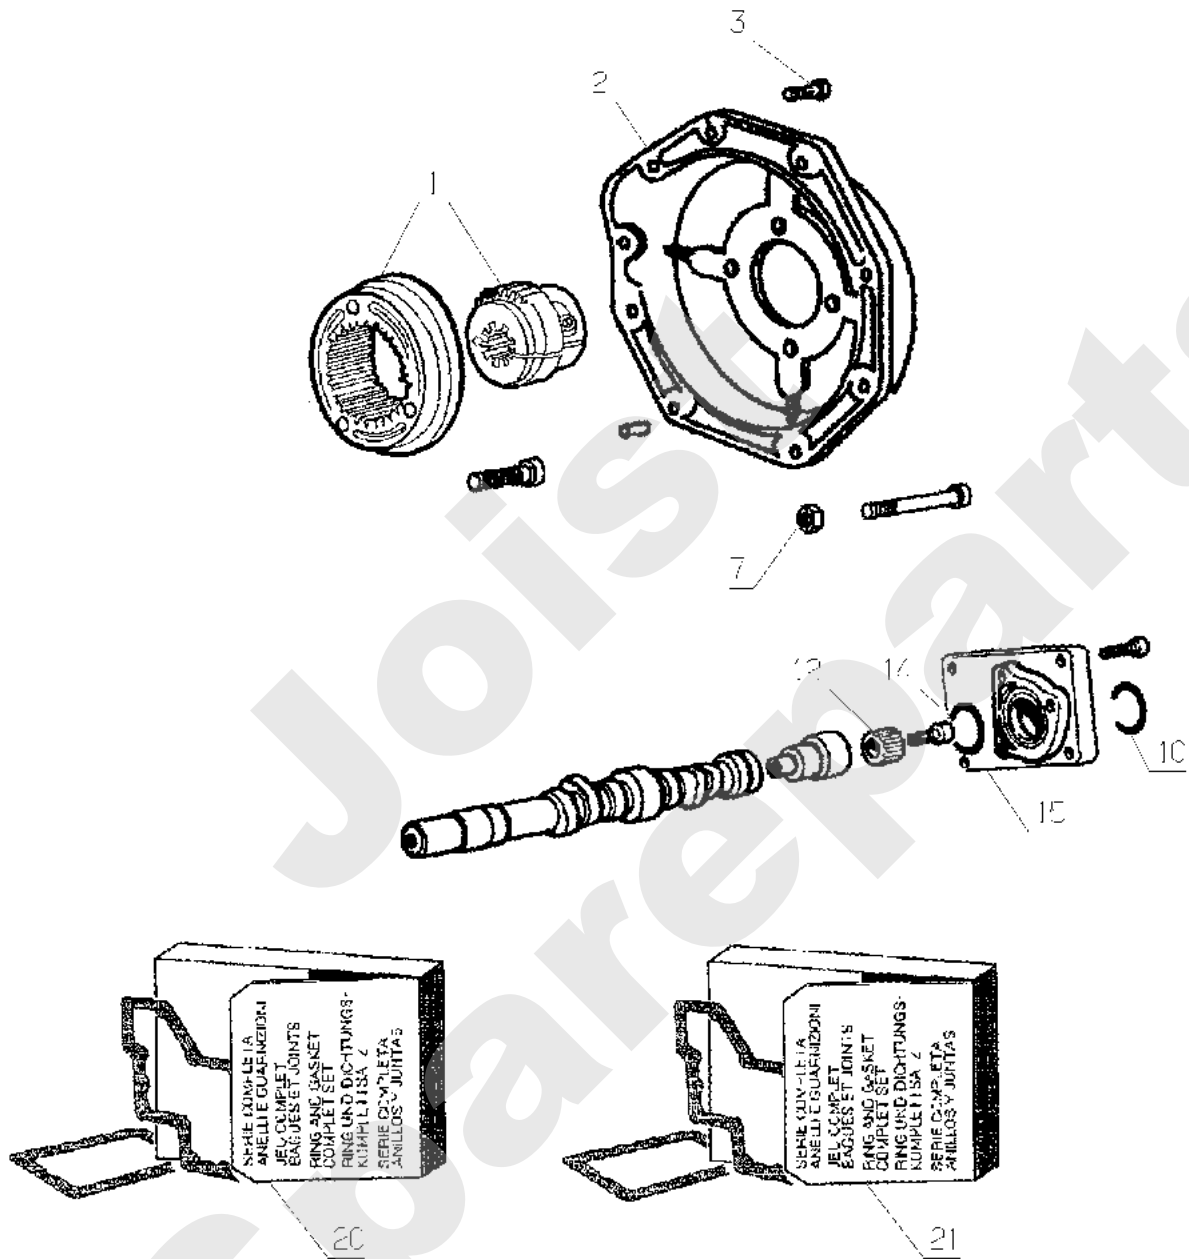

LOMBARDINI
FOCS LDW
903 / 1003

542.01

LES PIECES NON LISTEES SONT A COMMANDER CHEZ LOMBARDINI
TEILE DIE KEINE NUMMER HABEN SIND BEI LOMBARDINI BESTELLBAR
PARTS WHO ARE NOT LISTED COULD BE ORDERED BY LOMBARDINI

03/2008

Meilenstein	Teil-Code	Bezeichnung	Menge
1	29829	ZAHNRAD 13 ZÄHNE	1
2	30543	GLOCKE PUMPEHALTERG	1
3	9056	SCHRAUBE 8X25	1
7	2020	MUTTER HM8 DIN 934-	1
10	30530	O-RING PUMPE	1
12	29828	ZAHNRAD DRITTE ZAPF	1
14	30531	ZUBEHÖR O-RING	1
15	30532	ZAHNRADPUMP.FLANSCH	1
20	30518	DICHTUNGSATZ OBEN	1
21	30589	DICHTUNGSATZ UNTEN	1

Joist
Spareparts