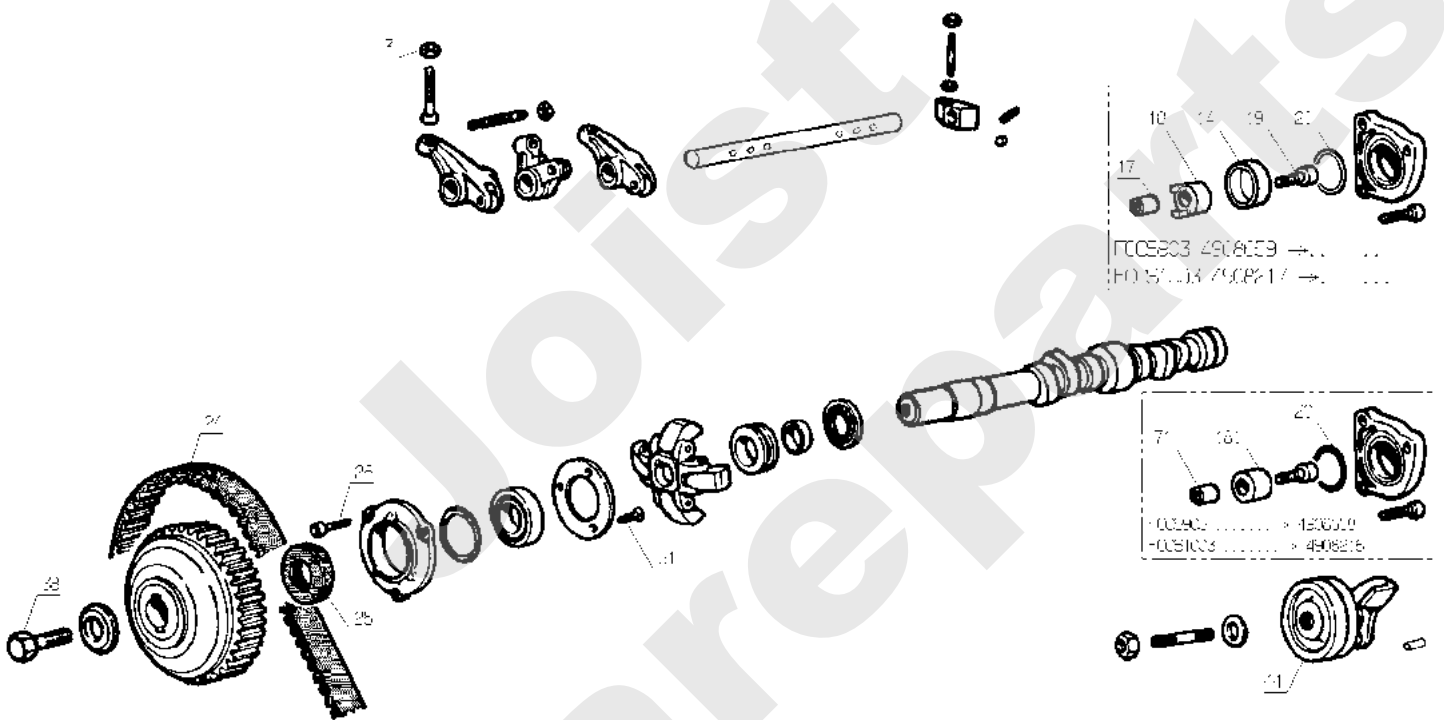

DMBA-42 MI
FGCS 22W
503 + 1022

526.01

LES PIÈCES NON LISTÉES SONT À COMMANDER CHEZ LOMBARDINI
TEILE DIE KEINE NUMMER HABEN SIND BEI LOMBARDINI BESTELLBAR
PARTS WHO ARE NOT LISTED COULD BE ORDERED BY LOMBARDINI

03/2008

Meilenstein	Teil-Code	Bezeichnung	Menge
3	1557	MUTTER HM 6 DIN 934	1
14	34010	RING	1
17	34009	ZENTRIERBÜCHSE	1
18	34012	EXCENT.ANTREIB.	1
19	34041	SCHRAUBE	1
20	30531	ZUBEHÖR O-RING	1
24	30506	ZAHNRIEMEN	1
25	30574	DICHTUNG 35.52.9	1
26	5318	INBUSSCHRAUBE M6X16	1
31	71137	SCHRAUBE M6X16	1
38	70086	SECHSKANTSCHRAUBE H	1
44	30584	SPANNROLLE	1
171	30529	ZENTRIERBÜCHSE	1
181	30533	HOHLES ZAHNRAD 3 ZW	1

Joist
Spareparts