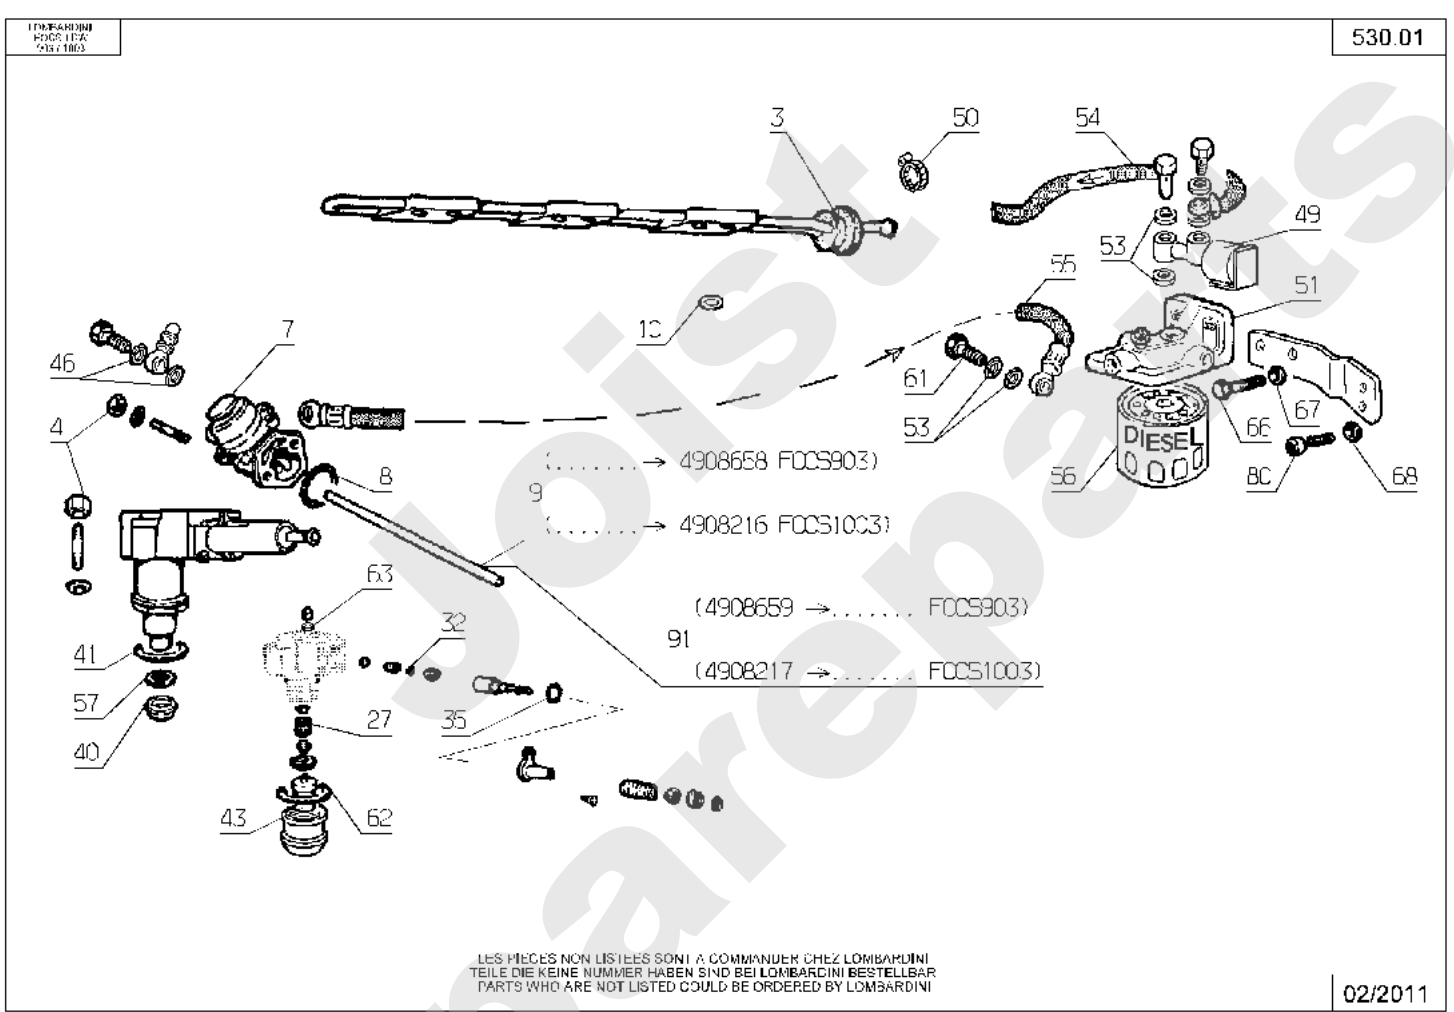

530.01

02/2011

Meilenstein	Teil-Code	Bezeichnung	Menge
3	30601	DICHT.BRENNSTOFFLEI	1
4	2020	MUTTER HM8 DIN 934-	1
7	30516	KRAFTSTOFFPUMPE	1
8	30603	KRAFTST.PUMPE DICHT	1
9	30535	KRAFTSTOFFPUMPE ST.	1
10	30604	O-RING 9,25	1
27	31005	SCHEIBEN KIT	1
32	30628	KUPFERDICHTUNG	1
35	30629	O-RING 20,35	1
40	30513	FEUERRING	1
41	30632	O-RING 26,70	1
43	30514	DÜSENELEMENT	1
46	30635	KUPFERDICHTUNG 10	1
49	30507	MAGNETVENTIL	1
50	29686	RING 10-19	1
51	34575	FILTER HALTERUNG	1
53	30639	KUPFERDICHTUNG 14	1
54	30525	FÖRDERLEITUNG 10	1
55	30524	FÖRDERLEITUNG 14	1
56	29583	DIESEL FILTER	1
57	30640	KUPFERDICHTUNG	1
61	34632	VERT.SCHLAUCH	1
62	30642	O-RING 25,12	1
63	30643	METALL DICHTUNG	1
66	70086	SECHSKANTSCHRAUBE H	1
67	21036	BEILAGSCHEIBE 10.5	1
68	2017	-> 71343	1
80	22011	SCHRAUBE M 8X20	1
91	34026	KRAFT.PUMPESTANGE	1