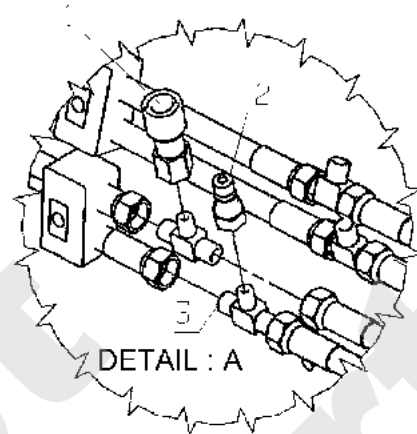

H124D

516.01

Meilenstein	Teil-Code	Bezeichnung	Menge
1	27122	KOPPLER 1/8	1
2	27116	KOPPLER 1/8	1
3	29960	KUPPLUNG T 6L	1
4	29962	VERBINDUNG 6L 1/8	1
5	27126	KOPPLER KAPPE	1
6	27125	KOPPLER STOPFER	1

Joist
Spareparts