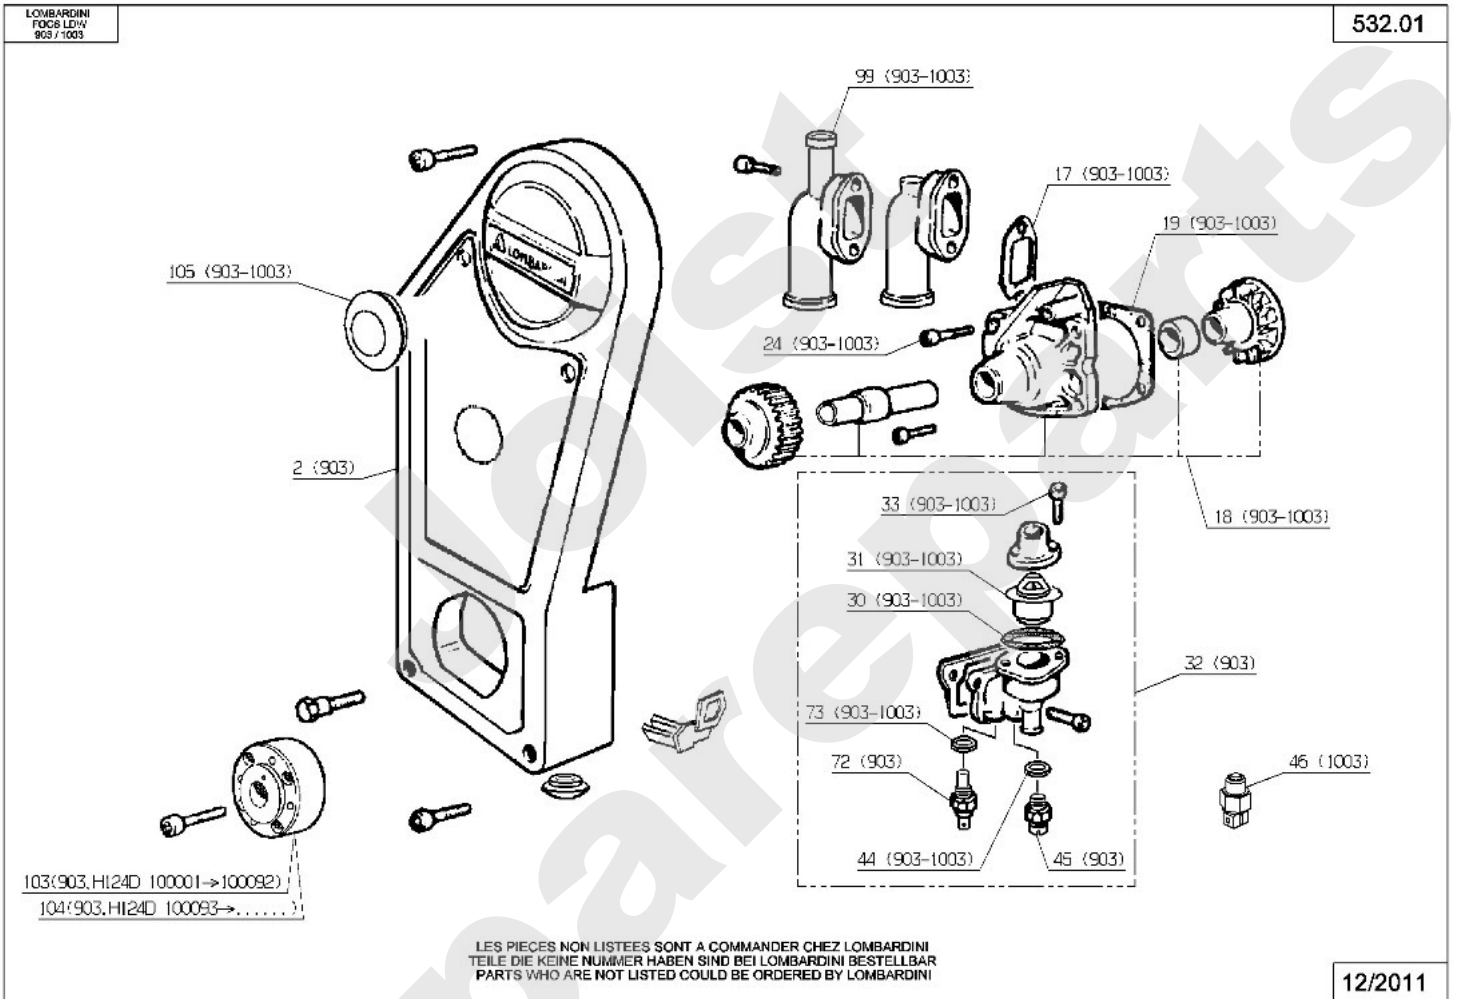

11-2004

Meilenstein	Teil-Code	Bezeichnung	Menge
2	30588	KUPFERDICHTUNG	1
17	30591	GEHÄUSEDICHTUNG	1
19	30502	LIPPENDICHTUNG	1
31	30526	BUCHSE	1

Joist
Spareparts

530.01

02/2011

Meilenstein	Teil-Code	Bezeichnung	Menge
3	30601	DICHT.BRENNSTOFFLEI	1
4	2020	MUTTER HM8 DIN 934-	1
7	30516	KRAFTSTOFFPUMPE	1
8	30603	KRAFTST.PUMPE DICHT	1
9	30535	KRAFTSTOFFPUMPE ST.	1
10	30604	O-RING 9,25	1
27	31005	SCHEIBEN KIT	1
32	30628	KUPFERDICHTUNG	1
35	30629	O-RING 20,35	1
40	30513	FEUERRING	1
41	30632	O-RING 26,70	1
43	30514	DÜSENELEMENT	1
46	30635	KUPFERDICHTUNG 10	1
49	30507	MAGNETVENTIL	1
50	29686	RING 10-19	1
51	34575	FILTER HALTERUNG	1
53	30639	KUPFERDICHTUNG 14	1
54	30525	FÖRDERLEITUNG 10	1
55	30524	FÖRDERLEITUNG 14	1
56	29583	DIESEL FILTER	1
57	30640	KUPFERDICHTUNG	1
61	34632	VERT.SCHLAUCH	1
62	30642	O-RING 25,12	1
63	30643	METALL DICHTUNG	1
66	70086	SECHSKANTSCHRAUBE H	1
67	21036	BEILAGSCHEIBE 10.5	1
68	2017	-> 71343	1
80	22011	SCHRAUBE M 8X20	1
91	34026	KRAFT.PUMPESTANGE	1