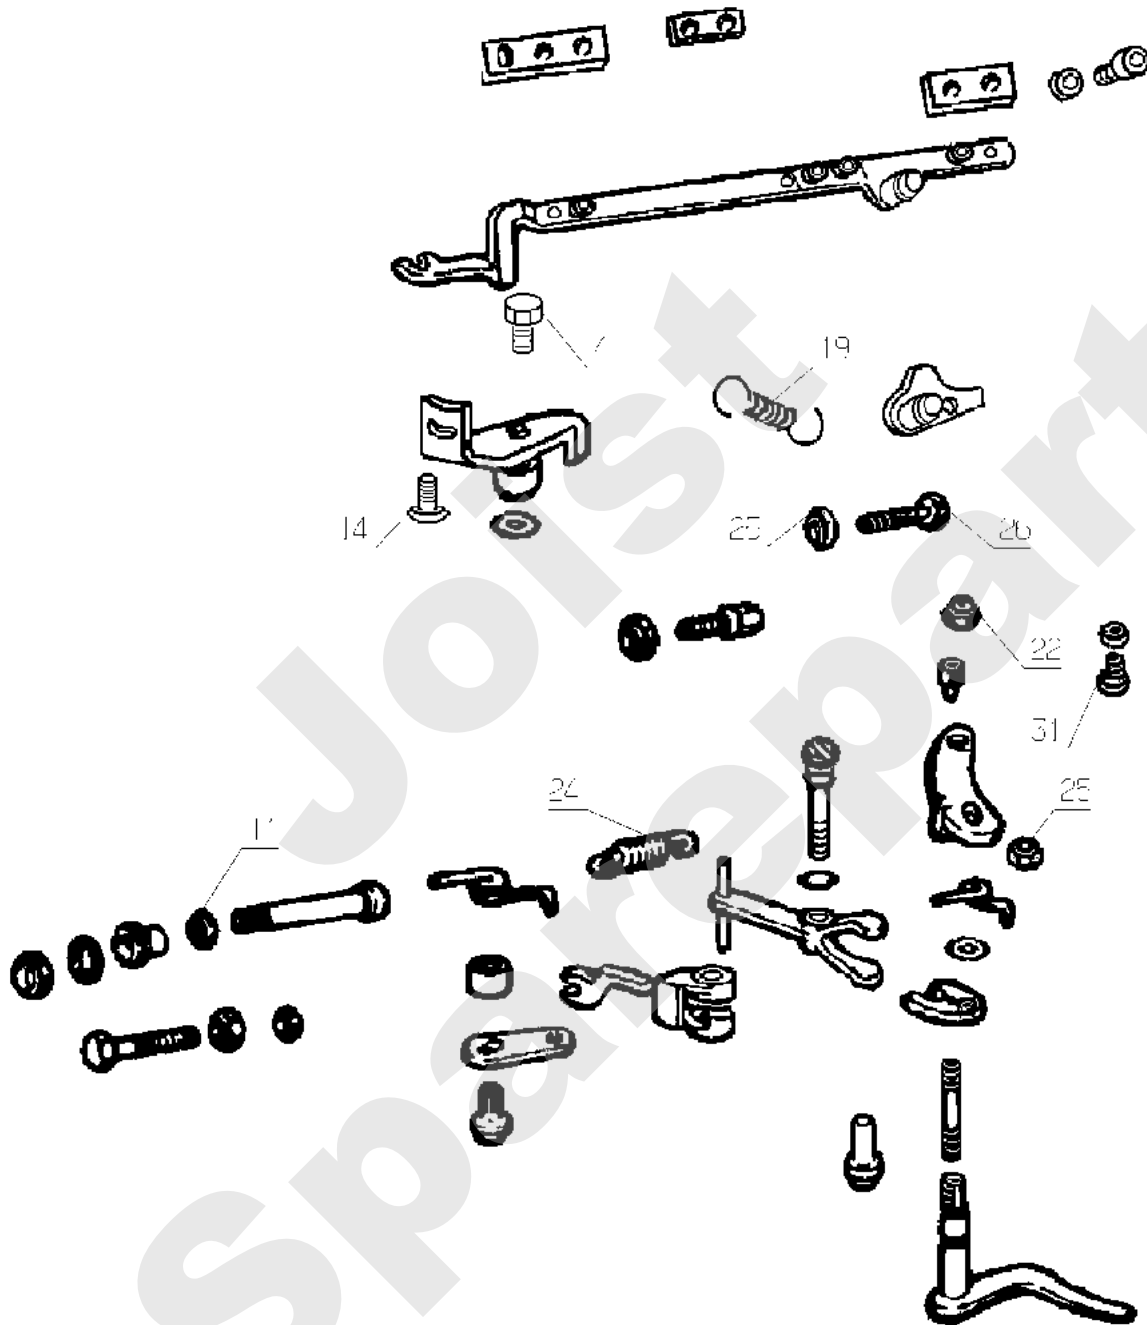

LOMBARDINI
FOCS LDW
903 / 1003

536.01

LES PIÈCES NON LISTÉES SONT À COMMANDER CHEZ LOMBARDINI
TEILE DIE KEINE NUMMER HABEN SIND BEI LOMBARDINI BESTELLBAR
PARTS WHO ARE NOT LISTED COULD BE ORDERED BY LOMBARDINI

11-2004

Meilenstein	Teil-Code	Bezeichnung	Menge
4	29830	GASKABEL STOP	1
11	30675	KUPFERDICHTUNG	1
14	2009	SCHRAUBE M5 X 16	1
19	30678	REGELSTANGEFEDER	1
22	2021	-> 71205	1
24	30679	REGLER FEDER	1
25	1557	MUTTER HM 6 DIN 934	1
26	71333	SCHRAUBE M6X30 8.8	1
31	2009	SCHRAUBE M5 X 16	1

Joist
Spareparts