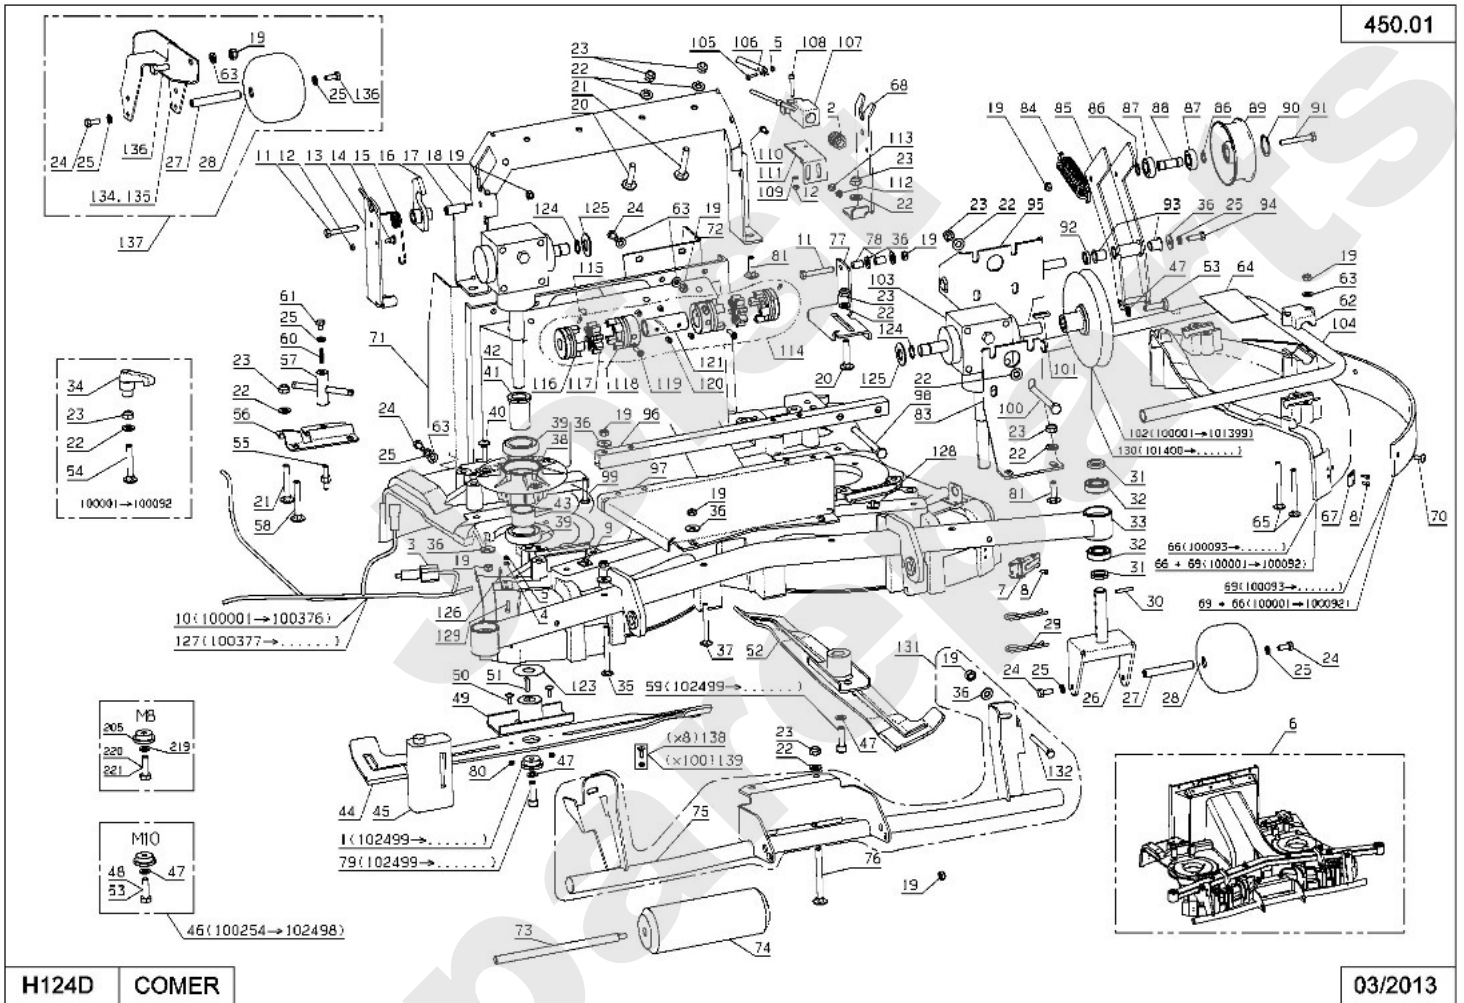

Meilenstein	Teil-Code	Bezeichnung	Menge
1	30898	MESSER BEF.SCHEIBE	1
2	29789	KABELSTOPFBÜCHSE	1
3	30154	DRUCKSCHALTER KIT	1
4	71024	SCHEIBE	1
5	21525	STOPMUTTER HM4	1
6	30266	HAUBE KIT	1
7	29721	KLAMMER	1
8	71352	SCHRAUBE M4X10	1
9	29578	KABELBAUM BEFESTIG.	1
10	29093	MÄHDECK KABELBAUM	1
11	21687	SECHSKANTSCHRAUBE H	1
12	1607	-> 37561	1
13	29213	SCHNITTH.HALT. H.R.	1
14	24154	GEWINDE BOLZEN	1
15	29544	TORSIONSFEDER	1
16	29611	SCHNITTHÖHENHAKEN	1
17	29028	HOKENBOLZEN	1
18	29223	SCHNITTHÖHE HALT.H.	1
19	2021	-> 71205	1
20	71263	SCHRAUBE M10X50	1
21	71262	SCHRAUBE M10X65	1
22	21036	BEILAGSCHEIBE 10.5	1
23	9017	MUTTER HM10 DI	1
24	7334	-> 71413	1
25	2017	-> 71343	1
26	29802	GABELBÜGEL ANTI-SCA	1
27	29219	ANTI-SCALP BOLZEN	1
28	29004	ANTI-SCALP ROLLE	1
29	71228	BETA SPLINTE 4	1
30	20552	SPLINTE V 5X32	1
31	25348	SCHEIBE	1
32	29073	KUGELLAGER DURCH.20	1
33	30699	ANTISCALP ROL.HALT.	1