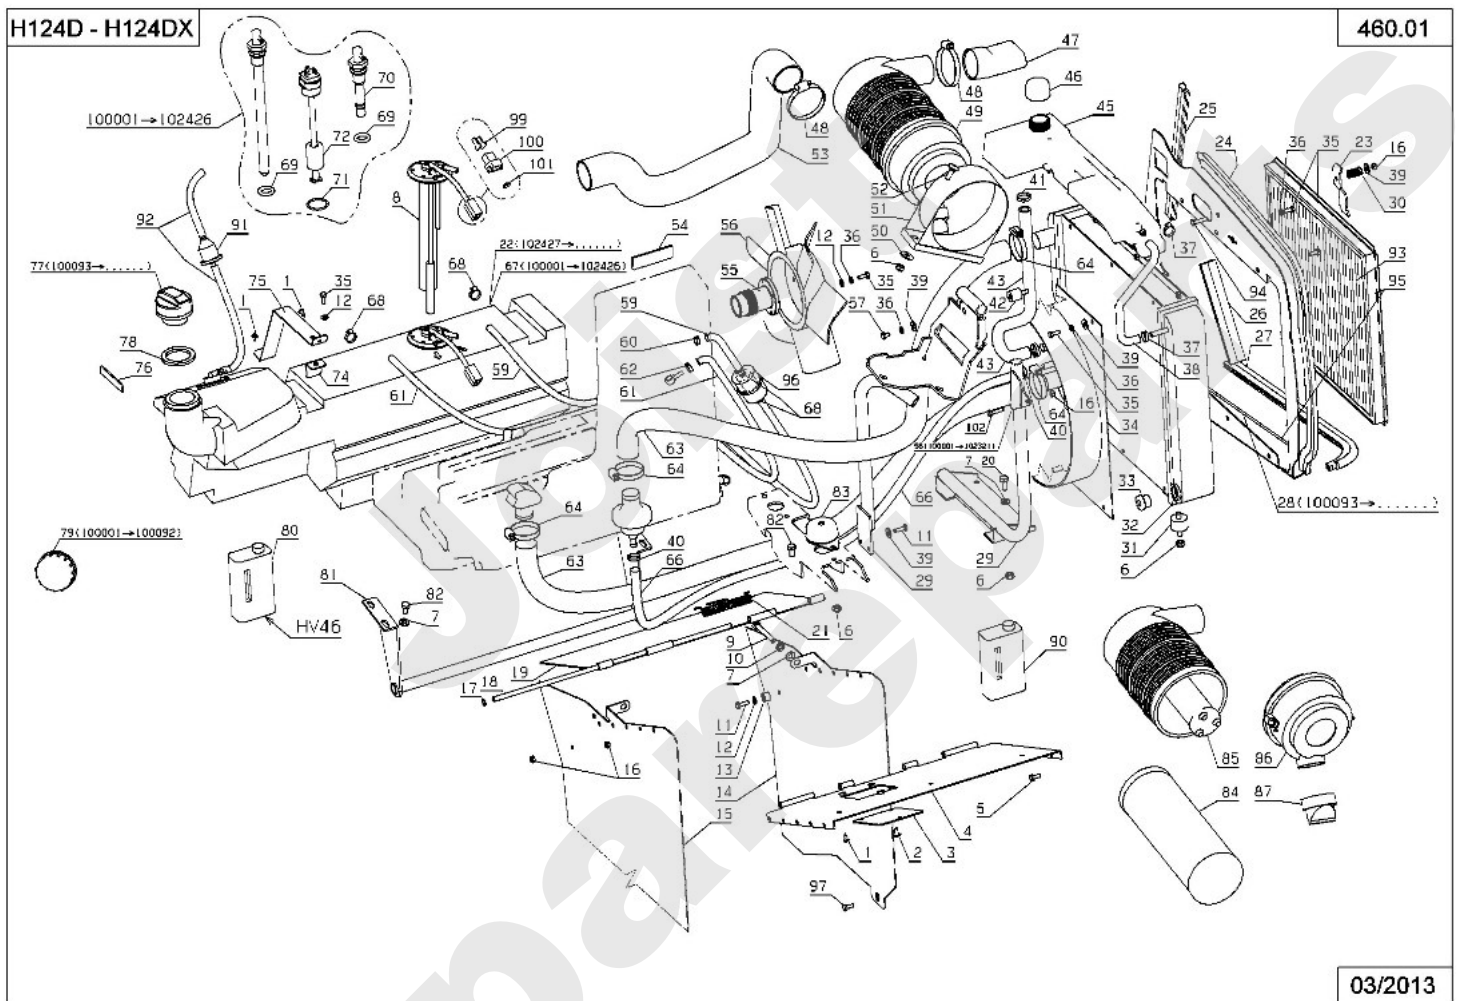

Meilenstein	Teil-Code	Bezeichnung	Menge
1	71089	-> 71111	1
2	71142	SCHRAUBE M6X12	1
3	29628	ÖLWECHSELKLAPPE	1
4	29371	OBERE WAND	1
5	71255	SCHRAUBE TH M6X14	1
6	2021	-> 71205	1
7	7335	SCHEIBE A 8,4	1
8	30899	TANKUHR	1
9	20633	SECHSKANTSCHR.8X65	1
10	2017	-> 71343	1
11	20507	SECHSKANT.HM 6X20	1
12	2235	SCHEIBE A 6.4	1
13	25012	GUMMISCHEIBE	1
14	29370	KORBKANALSEITENWAND	1
15	29355	KORBKANLSEITENWAND	1
16	5232	-> 71201	1
17	7377	BOLZENCLIP	1
18	29380	BOLZEN OBERE Klappe	1
19	29335	OBERE Klappe	1
20	7334	-> 71413	1
21	40069	DEFLEKTOR FEDER	1
22	30740	DIESEL TANK	1
23	30273	KÜHL.GRILL.SCHRAUBE	1
24	29846	ABDICHTHÜLLE 800MM	1
25	29844	ABDICHTHÜLLE 350MM	1
26	29842	ABDICHTHÜLLE 260MM	1
27	29845	ABDICHTHÜLLE 350MM	1
28	29841	KÜHLERBLECH	1
29	29538	KÜHLERHALTERUNG	1
30	24647	FEDER	1
31	29210	UNTERER SILENTBLOC	1
32	29103	LOMBARDINI KÜHLER	1
33	29195	KÜHLERENTLEERUNGSST	1