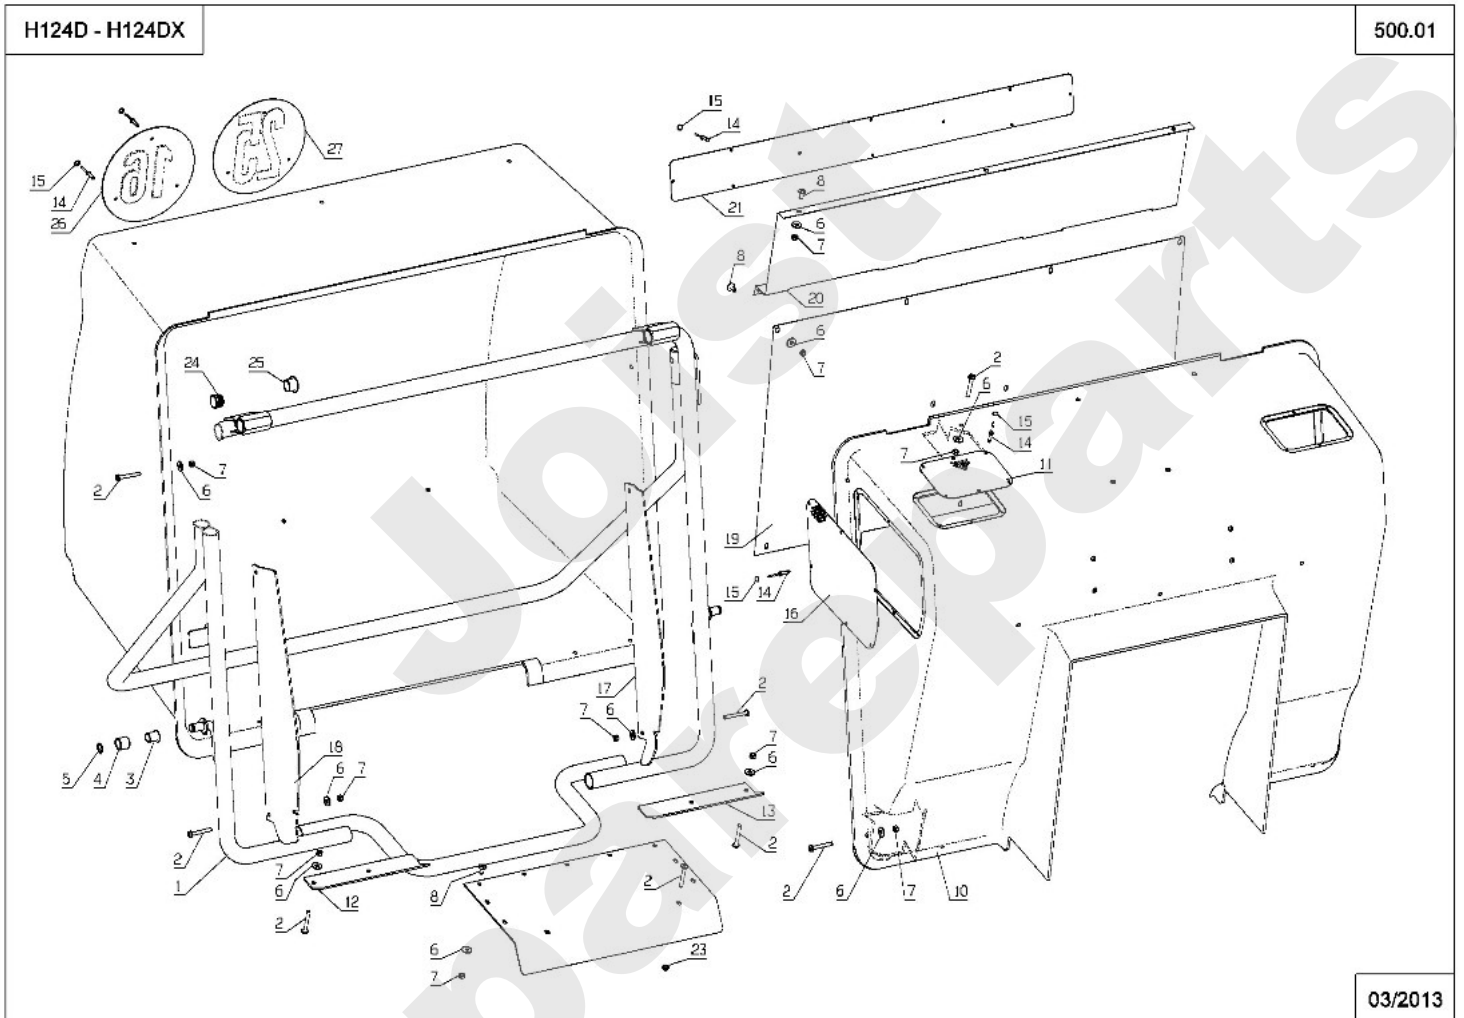

Meilenstein	Teil-Code	Bezeichnung	Menge
1	29905	-> MH124	1
2	71337	SCHRAUBE M6X45 4.8	1
3	28070	BÜCHSE 15/17/20	1
4	29579	KLAPPE HALTERG.BÜCH	1
5	71047	SEEGERING 15X1	1
6	21270	SCHEIBE 6,4	1
7	71073	-> 5232	1
8	71422	RL M6X20 SCHRAUBE	1
10	29358	FESTER KORB	1
11	29425	OBERER GRILL KORB	1
12	29662	RECH.UNT.ABDI.BLECH	1
13	29661	LINK.UNT.ABDI.BLECH	1
14	71327	NIETE 4X21	1
15	71328	NIETKAPPE	1
16	29424	SEITENGRILL FESTER	1
17	29663	LINKES ABDICHTBLECH	1
18	29664	RECHTS ABDICHTBLECH	1
19	29660	INNER.VERSTÄRK.KORB	1
20	29430	OB.GELOCHTES BLECH	1
21	29364	BEWEGLICHER G.KORB	1
23	5232	-> 71201	1
24	29995	STOPFEN DIA 25	1
25	29427	BÜCHSE 20/23/21	1
26	30046	16 KM/H SCHILD	1
27	30293	SCHILD 25 KM/H	1