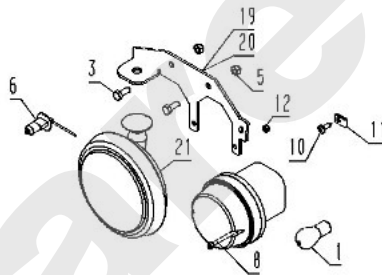

101101 → 102362

02/2014