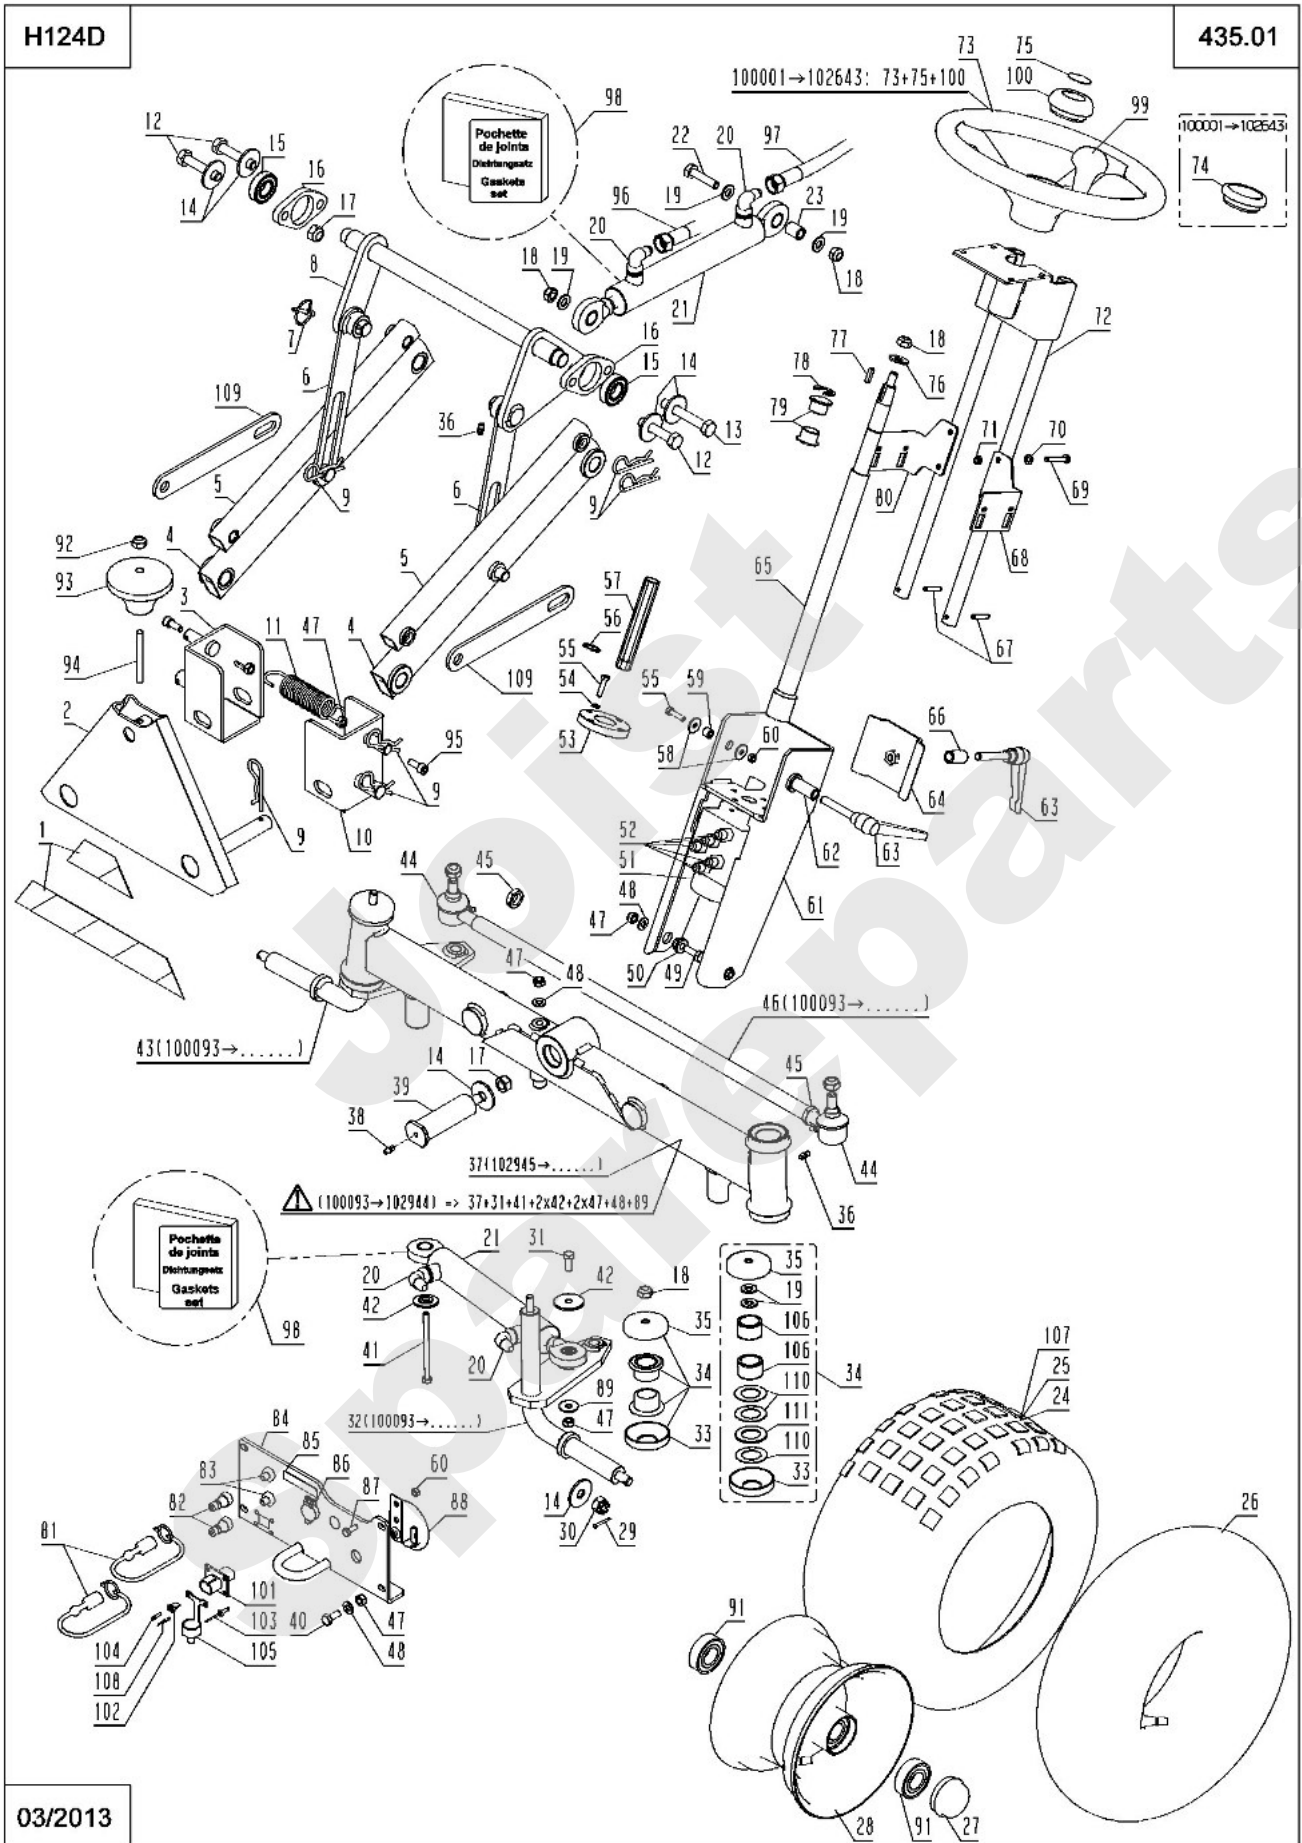

Meilenstein	Teil-Code	Bezeichnung	Menge
1	29593	KLEBEBAND 450 MM	1
2	30088	AUSHEBEBLECH	1
3	30624	AUFHÄNG BLECH	1
4	30625	OBERER AUSHEB.ARM	1
5	29630	OBERER AUSHEB.ARM	1
6	39624	SPURGESTÄNGE	1
7	71005	FEDERSTECKER	1
8	39623	BOLZENGESTÄNGE	1
9	71228	BETA SPLINTE 4	1
10	30090	AUFHÄNGBLECH L.2000	1
11	41217	AUSGLEICHSFEDER	1
12	71291	SCHRAUBE M12X60 8,8	1
13	71134	SCHRAUBE M12X80	1
14	1517	SCHEIBE 13X40X3	1
15	29073	KUGELLAGER DURCH.20	1
16	29063	LAGERSCHALE	1
17	71157	MUTTER	1
18	9017	MUTTER HM10 DI	1
19	21036	BEILAGSCHEIBE 10.5	1
20	29464	ADAPTER CJM	1
21	29167	LENKUNGSZYLINDER	1
22	71198	SECHSKANTS.HM10X45	1
23	29075	AUSHEBUNGSZYL.BOLZE	1
24	29194	VORDERRAD KPLT	1
25	35895	REIFE TREL.16.5X6.5	1
26	29626	LUFTSCHLAUCH VORNE	1
27	29509	SCHUTZKAPPE	1
28	29508	VORDERRADFELGE	1
29	71294	SPLINTE 3,2 X 22	1
30	71295	MUTTER HK M12X1,25	1
31	71223	SCHRAUBE M8X50	1
32	29809	SPURGELENK LINKS	1
33	29158	UNTERE KAPPE	1