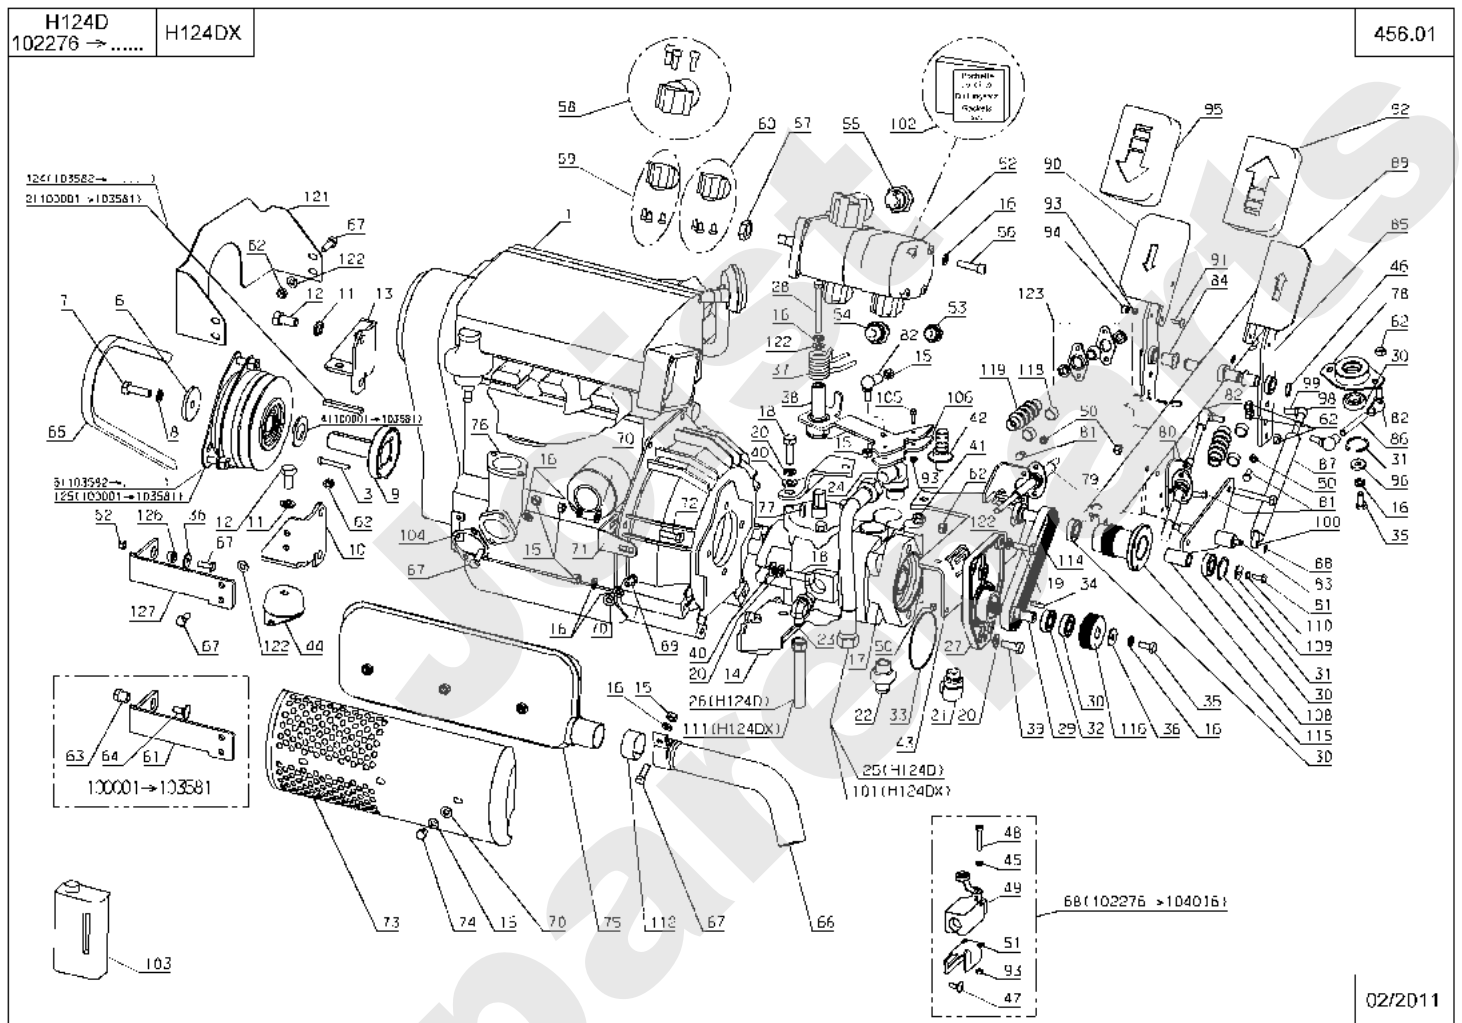

Meilenstein	Teil-Code	Bezeichnung	Menge
1	30981	MOTOR FOCS 1003	1
2	71192	KEILE 6,35X6,35X60	1
3	71342	IMBUSSCHR.M6X45 8.8	1
4	29812	KONISCHE MESSER	1
5	37042	KUPPLUNG GT 2.5	1
6	7341	SCHEIBE 10,3X49X5	1
7	71031	SECHSKANTSCHRAUBE M	1
8	71052	FEDERRING A10 DIN 1	1
9	36075	KUPPLUNGSACHSE	1
10	29108	MOTORHALTERG PDF2 H	1
11	71325	FEDERSCHEIBE A12	1
12	71324	SCHRAUBE M12X25 8,8	1
13	29109	MOTORHALTERG PEF2 V	1
14	29110	MOTORHALTERUNG PDF1	1
15	2020	MUTTER HM8 DIN 934-	1
16	2017	-> 71343	1
17	30019	ANTRIEBSPUMPE	1
18	71242	SECHSKANTSCHRAUBE	1
19	9061	SCHRAUBE 8X30	1
20	2244	-> 71052	1
21	29266	CJM ADAPTER	1
22	29454	ADAPTER AJM	1
23	30048	ADAPTER CJM	1
24	29452	ADAPTER CJM	1
25	29309	T SCHLAUCH MOT.PUMP	1
26	30012	SCHLAUCH	1
27	30432	ANTRIEBSPUM.FLANSCH	1
28	71455	SCHR. HUNC 5/16"-3"	1
29	29391	SCHEIBENBOLZEN	1
30	9022	KUGELLAGER 6002 2RS	1
31	21256	SEEGERING 32X1,2	1
32	29243	DICHTUNG 17 X 26	1
33	30020	O-RING 3"1/4	1