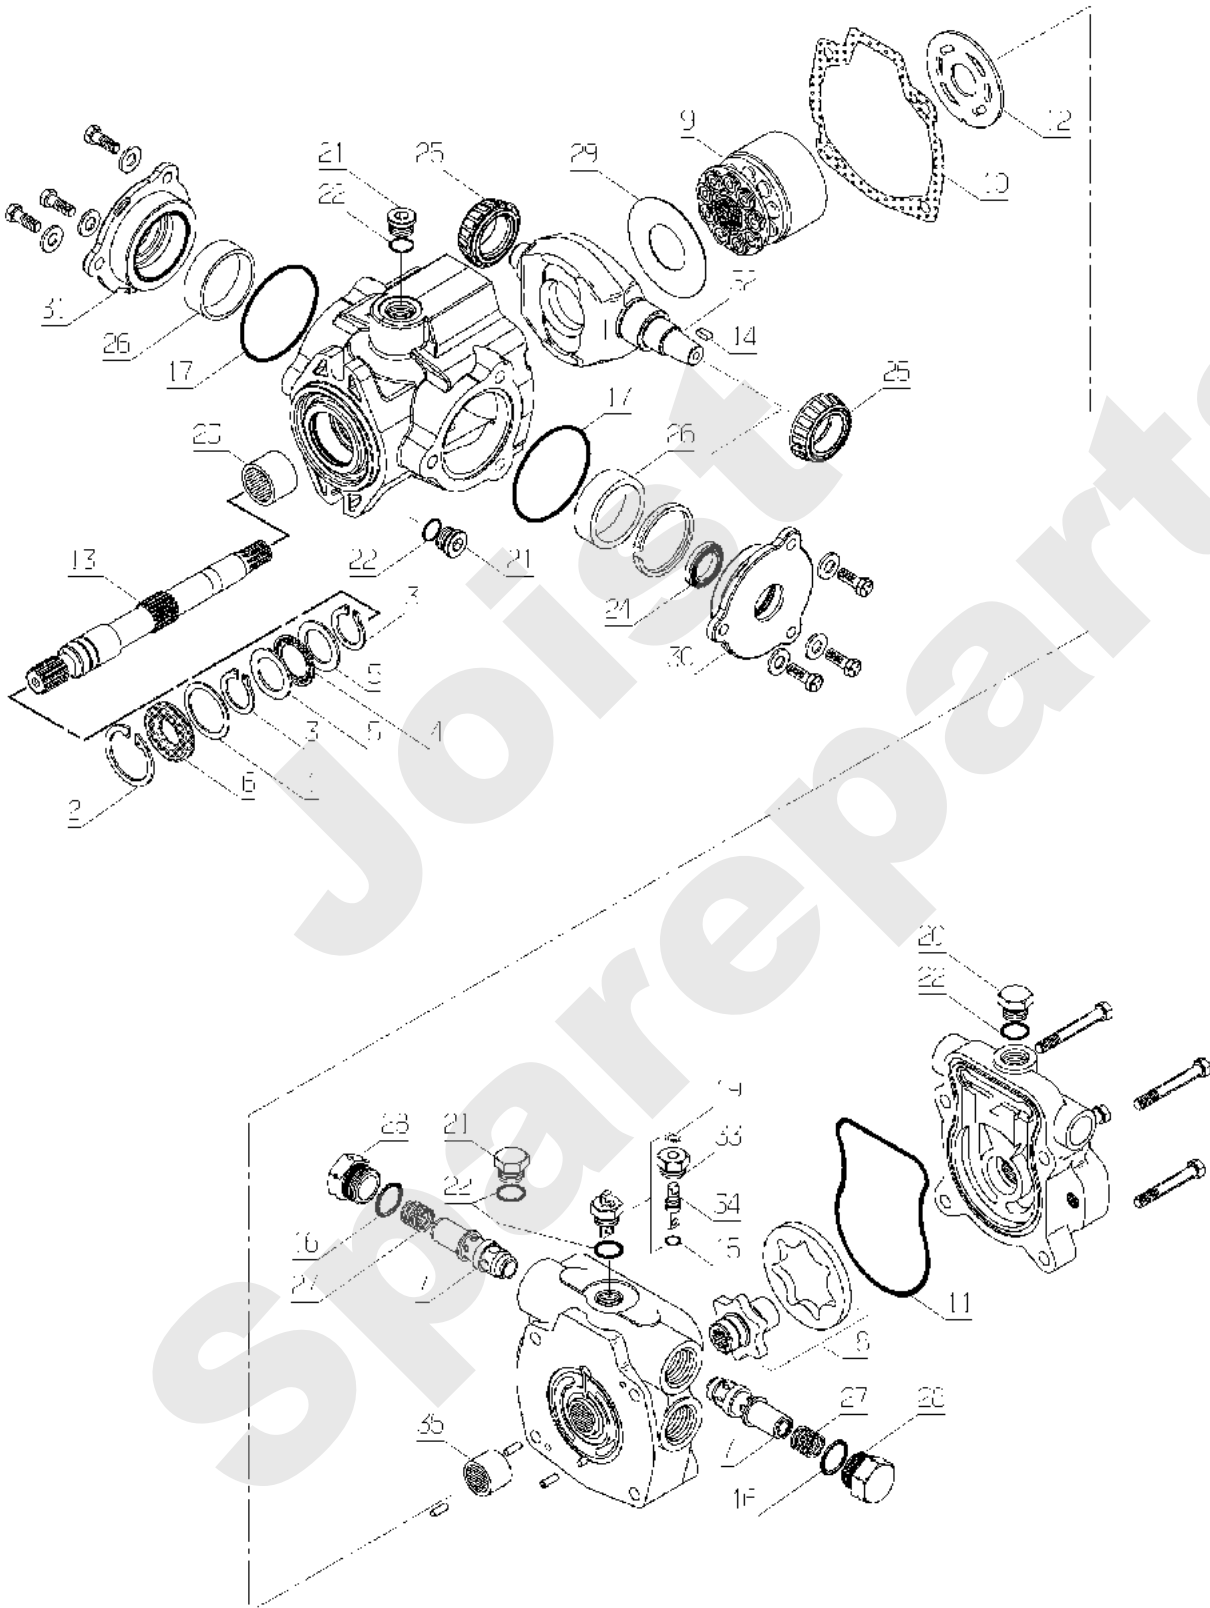

30019

509.02

04/2007

Meilenstein	Teil-Code	Bezeichnung	Menge
1	29881	SCHEIBE	1
2	29882	SEEGERING	1
3	29883	SEEGERING	1
4	29884	NADELAXIALLAGER	1
5	29885	LAGER SCHEIBE	1
6	29886	WELLENDICHTUNG	1
7	29887	DRUCKBEGRENZER	1
8	29888	ZUSATZPUMPE	1
9	29889	DREHTROMMEL	1
10	29890	PUMPE GEHÄUSEDICHTG	1
11	29891	O-RING	1
12	29892	VERTEILERVERENTIL	1
13	29893	PUMPE EINGANGSACHSE	1
14	30549	KEIL	1
15	30674	O-RING	1
16	30673	O-RING	1
17	30672	O-RING	1
19	30671	SEEGERING	1
20	30670	STOPFER	1
21	30669	STOPFER	1
22	30668	O-RING	1
23	30667	NADELKUGELLAGER	1
24	29895	STEUERWELLE DICHTG	1
25	30666	KON.NADELKUGELLAGER	1
26	30665	BÜCHSE	1
27	30663	FEDER	1
28	30662	STOPFER	1
29	30661	SCHEIBE	1
30	30660	OBERER DECKEL	1
31	30659	UNTERER DECKER	1
32	30658	BETÄTIGUNGSNOCKEN	1
33	30657	STOPFER	1
34	30578	ABSCHIEDER	1