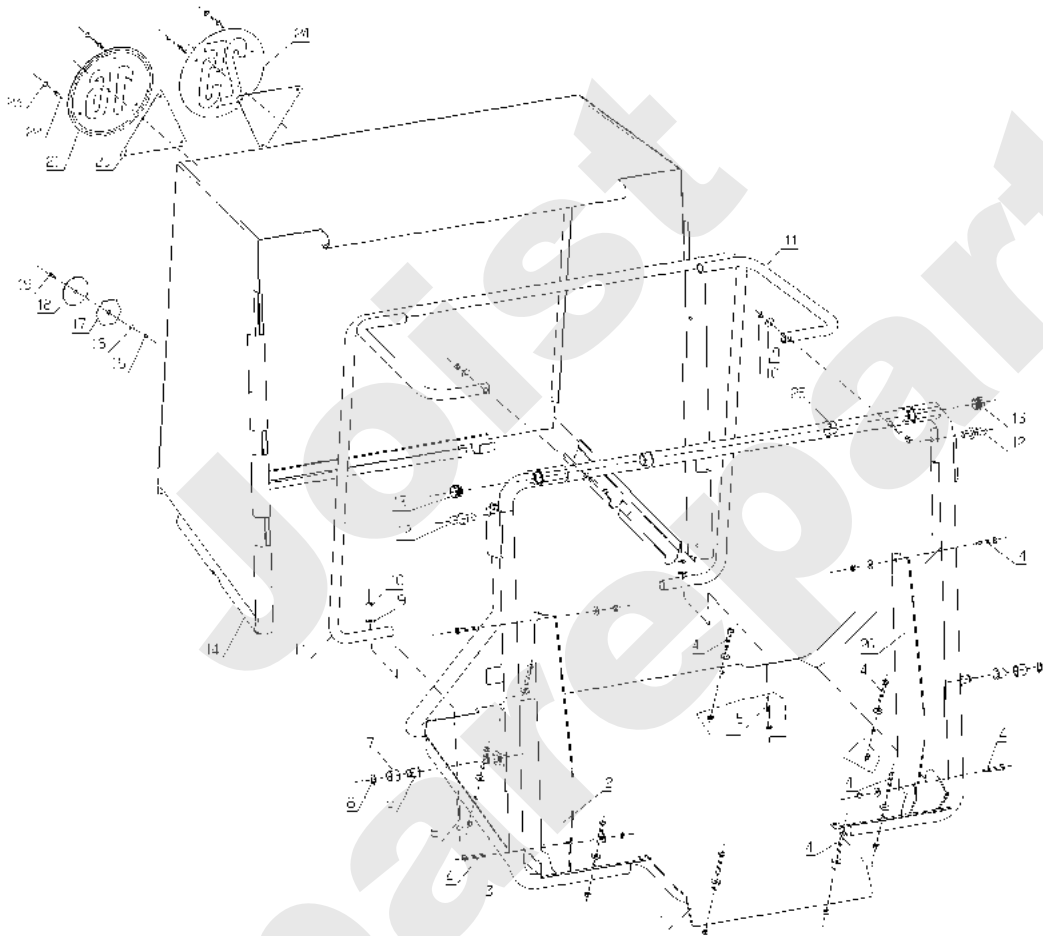

H124D - H124DX

501.01

02/2007

Meilenstein	Teil-Code	Bezeichnung	Menge
1	29717	ALUMUNIUM KORBBODEN	1
2	29664	RECHTS ABDICHTBLECH	1
3	30135	KORBRAMEN	1
4	71337	SCHRAUBE M6X45 4.8	1
5	71358	SCHRAUBE CB HM6X50	1
6	28070	BÜCHSE 15/17/20	1
7	29579	KLAPPE HALTERG.BÜCH	1
8	71047	SEEGERING 15X1	1
9	21270	SCHEIBE 6,4	1
10	5232	-> 71201	1
11	29907	GEWEBE ROHRRAHMEN	1
12	29929	EINSTECKMUFFE	1
13	29995	STOPFEN DIA 25	1
14	29716	GRASFANGSACK	1
15	21525	STOPMUTTER HM4	1
16	20564	SCHEIBE 5,5	1
17	25080	RÜCKSTRAHLER BEFEST	1
18	25095	RÜCK STRAHLER	1
19	71207	CHC SCHRAUBE M4X20	1
20	30201	DREIECK FÜR SCHILD	1
21	30046	16 KM/H SCHILD	1
22	71327	NIETE 4X21	1
23	71328	NIETKAPPE	1
24	30293	SCHILD 25 KM/H	1
25	29427	BÜCHSE 20/23/21	1
26	29663	LINKES ABDICHTBLECH	1