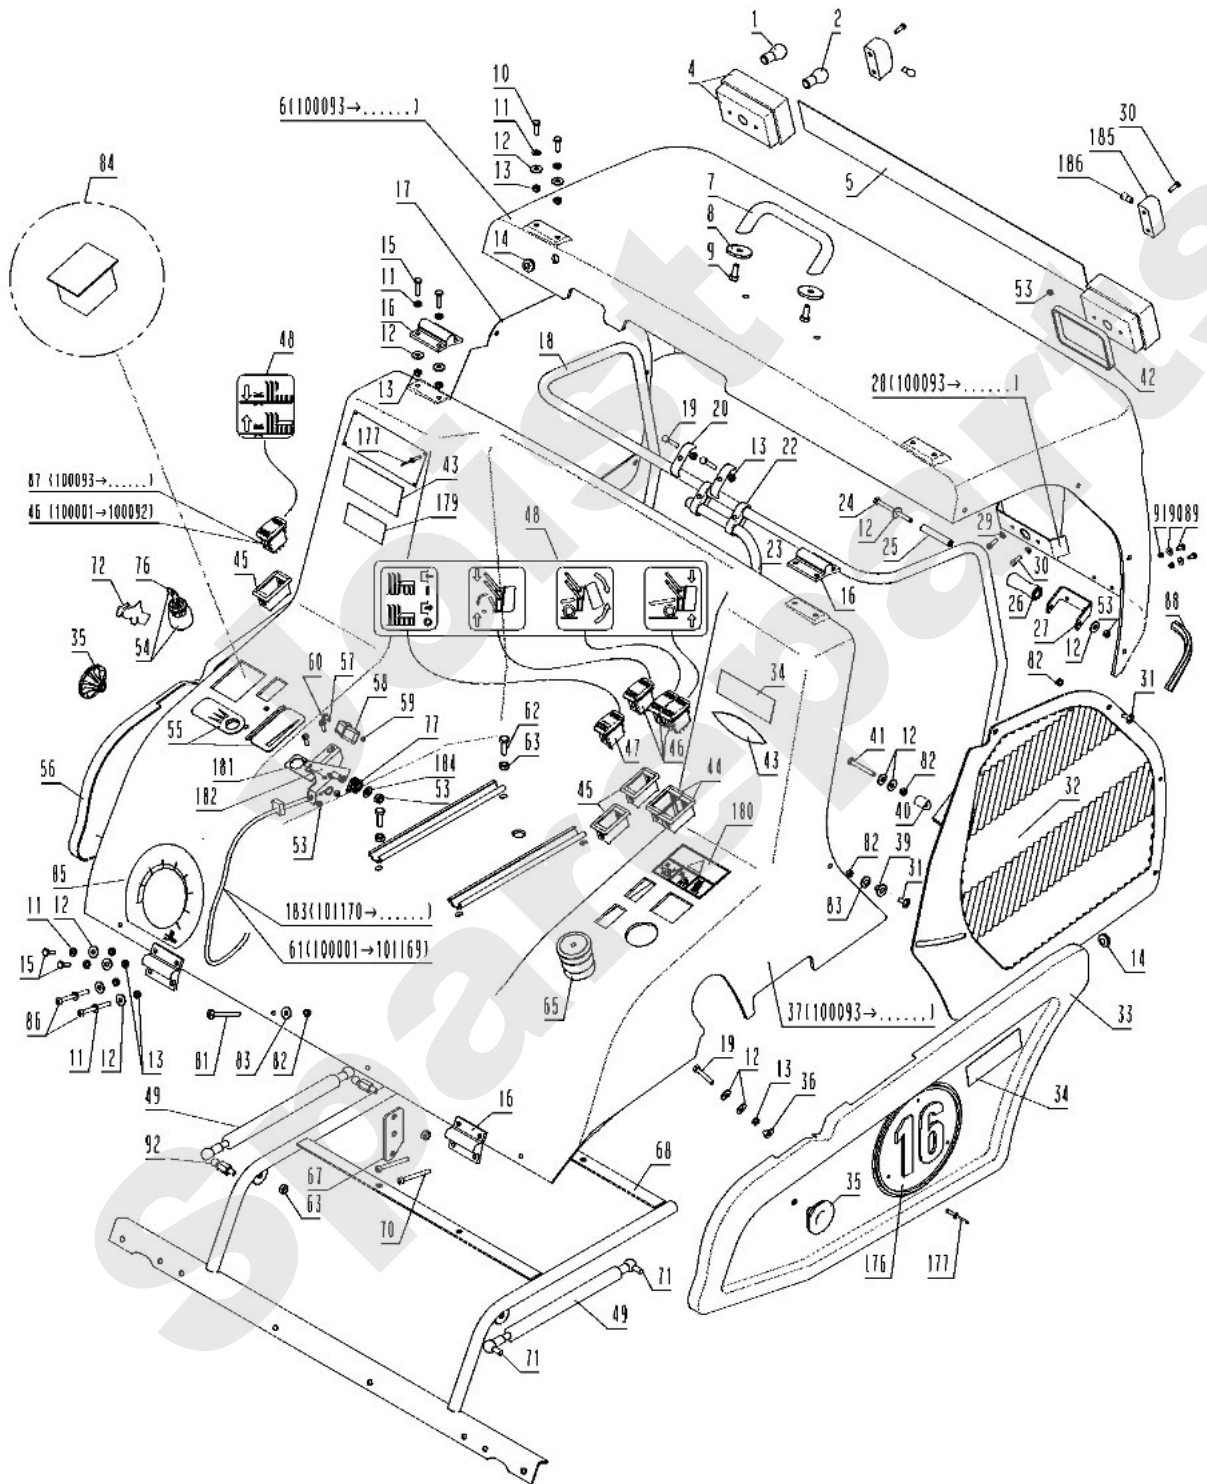

H124D

445.01

03/2013

Meilenstein	Teil-Code	Bezeichnung	Menge
1	25815	GLUEHLAMPE 21 W	1
2	29861	BIRNE 21W 5W	1
4	29314	RÜCKLICHT	1
5	13134	AUFKLEBER MOT.HAUBE	1
6	29766	MOTORHAUBE	1
7	29791	GRIFF ABDECKUNG	1
8	20021	SCHEIBE 8,5X40X4	1
9	7334	-> 71413	1
10	20507	SECHSKANT.HM 6X20	1
11	2235	SCHEIBE A 6.4	1
12	21270	SCHEIBE 6,4	1
13	5232	-> 71201	1
14	29549	GUMMITÜLLE 14	1
15	20693	SECHSKANTSCH.HM6X25	1
16	30418	ABDECKUNGS CHARNIER	1
17	30247	RECHTES MOTORGRILL	1
18	29795	MOTORHAUBENRAHMEN	1
19	71259	SECHSKANTSCHR.M6X35	1
20	29847	DOPPELRINGVERSTÄRCKG	1
22	29797	BOGEN BEFES.SCHELLE	1
23	29796	VERSTÄRCKUNG RAHMEN	1
24	71353	SCHRAUBE M5X80	1
25	29743	ROHROLLE	1
26	29742	ABDECKUNGSROLLE	1
27	29744	ROLLE HALTERUNG	1
28	29823	RÜCKLICHT.HALTERUNG	1
29	5311	-> 71200	1
30	2009	SCHRAUBE M5 X 16	1
31	71338	SCHRAUBE M6X15 6.8	1
32	30248	LINKES MOTORGRILL	1
33	29694	-> 35804	1
34	13086	AUFKLEBER ETESIA	1
35	24610	HANDRAD	1