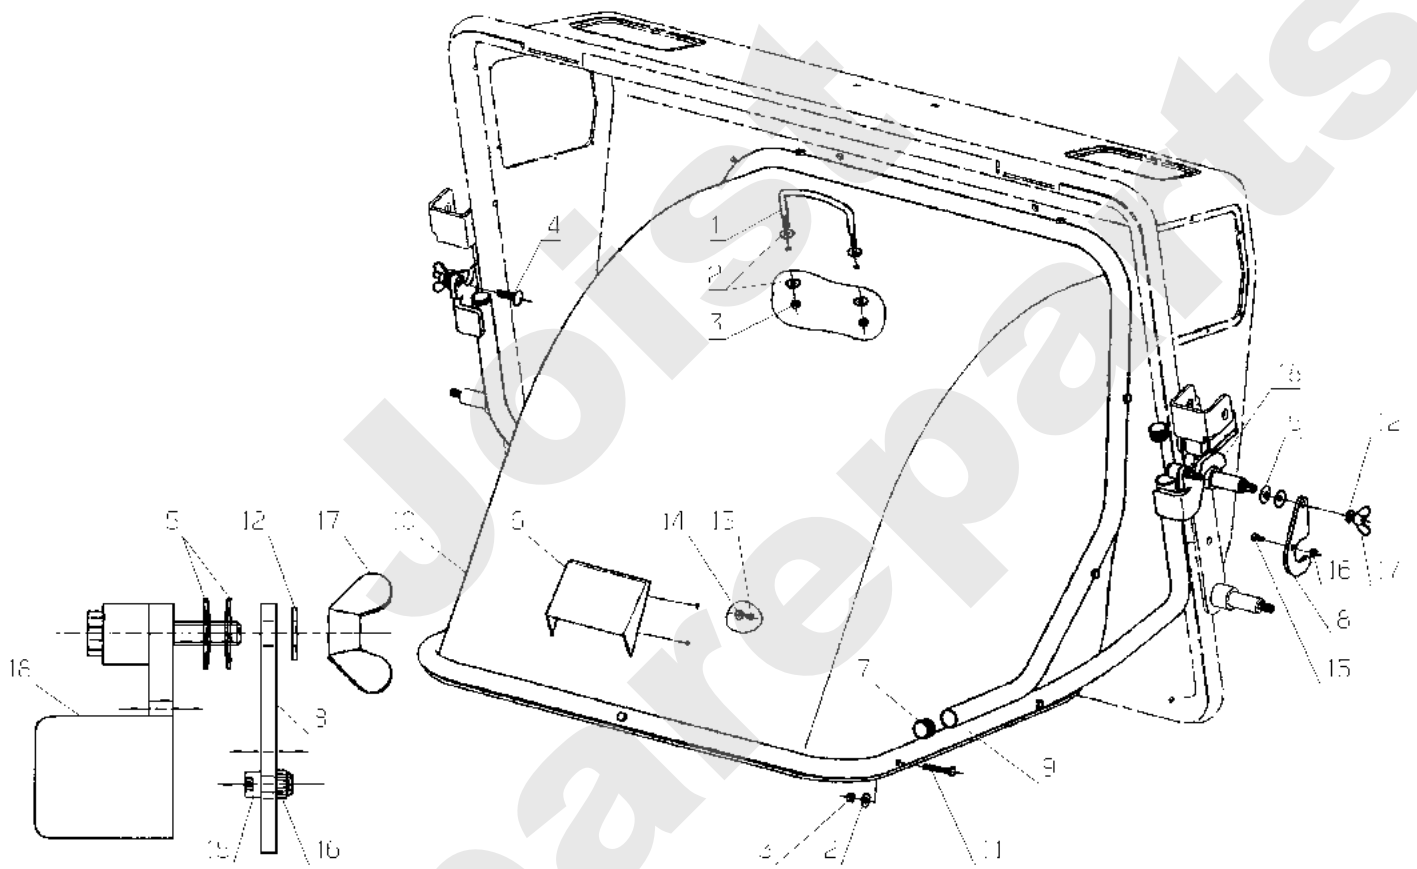

MD124

519.01

04/2010

Meilenstein	Teil-Code	Bezeichnung	Menge
1	7369	GRIFF	1
2	71094	SCHEIBE 6,4	1
3	71073	-> 5232	1
4	71070	SCHRAUBE M8X30	1
5	71371	FEDERSCHEIBE 9,2	1
6	40047	GRIFF	1
7	29995	STOPFEN DIA 25	1
8	29837	OB.VERIEGELUNSBLECH	1
9	29640	DEFLEKTORHALTERUNG	1
10	29586	DEFLEKTOR NACKT	1
11	22456	SCHRAUBE 6X40	1
12	7335	SCHEIBE A 8,4	1
13	7095	SCHRAU.Z ST3,5X13,4	1
14	7094	BEILAGSCHEIBE B 4,3	1
15	5464	SCHRAUBE M5X10	1
16	1607	-> 37561	1
17	1518	-> 36152	1
18	30239	DEFLEKTOR SCHALTER	1