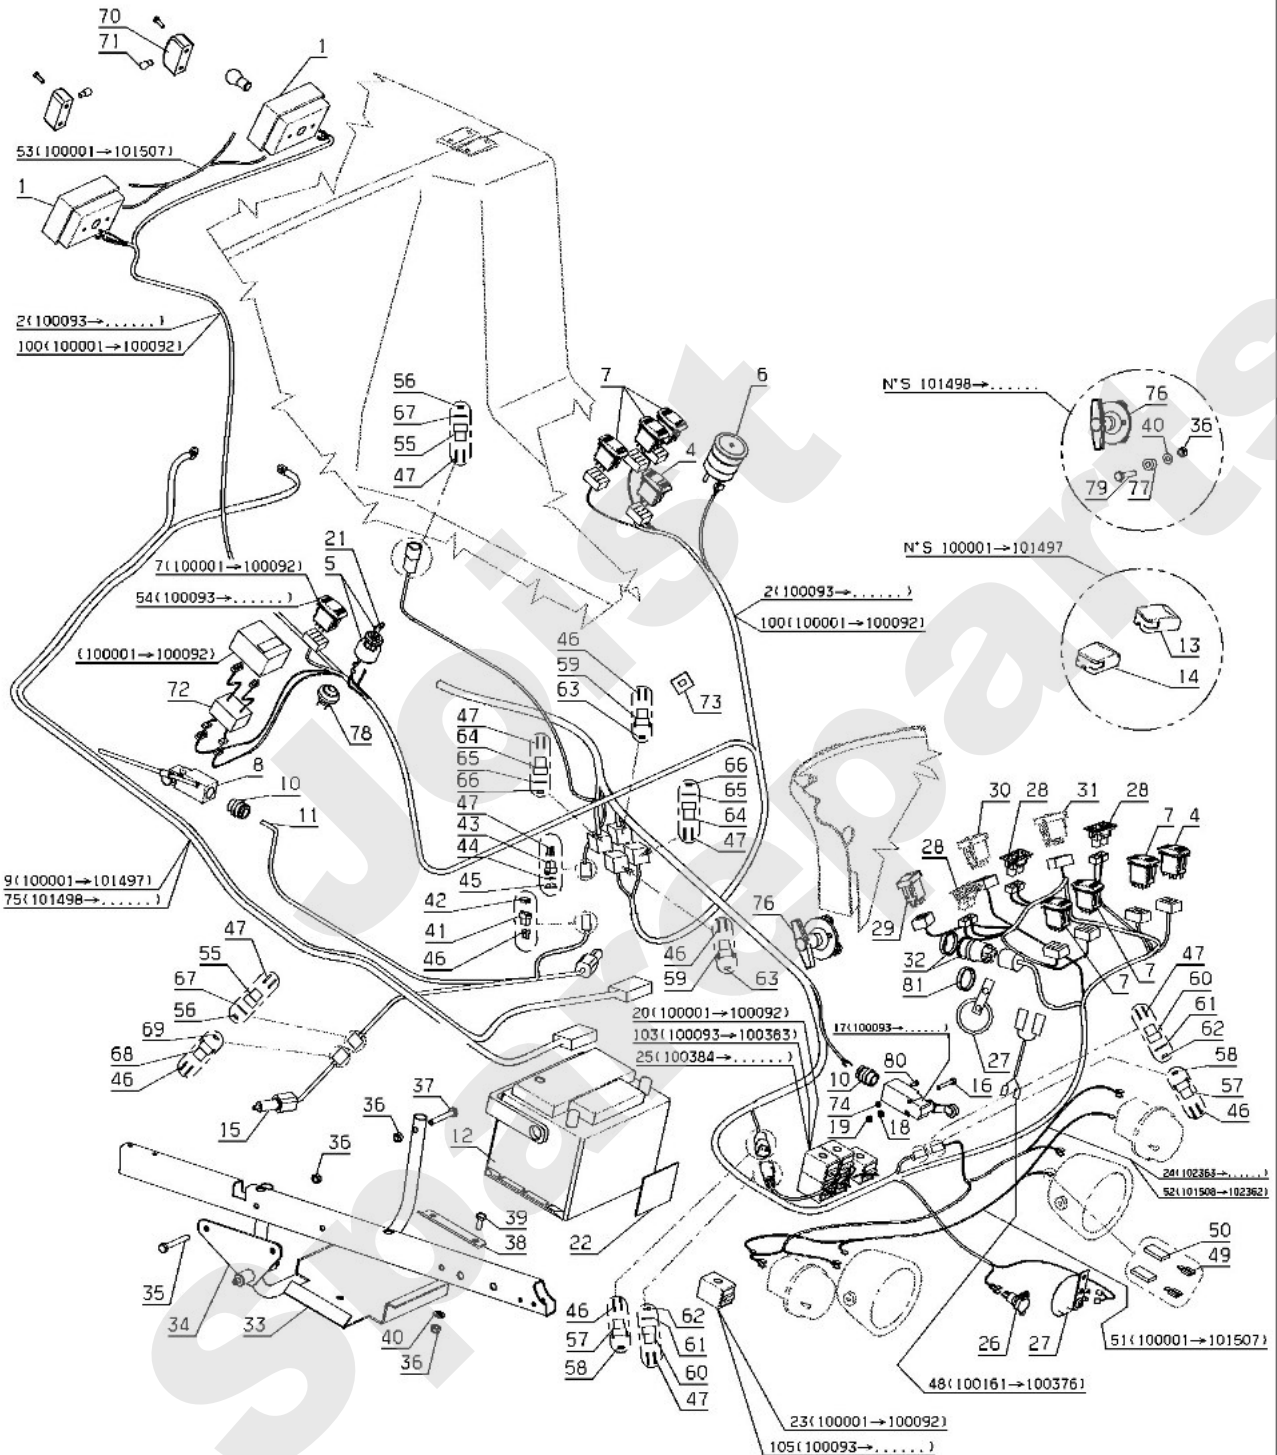

H124D

508.01

03/2013

Meilenstein	Teil-Code	Bezeichnung	Menge
1	29314	RÜCKLICHT	1
2	29761	ZENTR.ABDECK.KABELB	1
4	29253	-> 52497	1
5	29254	ZÜNDSCHLOSS+2SCHLÜS	1
6	29280	-> 52779	1
7	29261	-> 52495	1
8	28210	BUZZER SCHALTER	1
9	29182	KRAFTKABELBAUM KIT	1
10	29789	KABELSTOPFBÜCHSE	1
11	30081	MÄHWERKKABELBAUM	1
12	29252	BATTERIE 12V 62 AH	1
13	29292	BATTER.KABELSCH.ROT	1
14	29293	BATTER.KABELSCH.BL.	1
15	30096	DRUCKSCHALTER	1
16	71303	-> 5399	1
17	29257	KONTAKTSCHALTER	1
18	20564	SCHEIBE 5,5	1
19	1607	-> 37561	1
20	29096	VERTEILERKABELBAUM	1
21	29534	SCHLÜSSELSATZ 2 ST.	1
22	13129	BATTERIE AUFKLEBER	1
23	29263	WEGEVENTILSPULE H	1
24	30597	LAMPENKABELBAUM VOR	1
25	29096	VERTEILERKABELBAUM	1
26	25822	ZWEIPOL.STECKDOSE	1
27	28209	HUPE	1
28	25775	DOPP RELAIS BECHER	1
29	29299	SCHALT.ON/OFF/ONC11	1
30	29260	SCHALTER ON/OFF/ONV	1
31	29262	SCHALT.ON/OFF/ON R	1
32	29624	WARNBLINKER ZENTRAL	1
33	29807	BATTERIEHALTERUNG	1
34	29556	MOTORBLECH	1