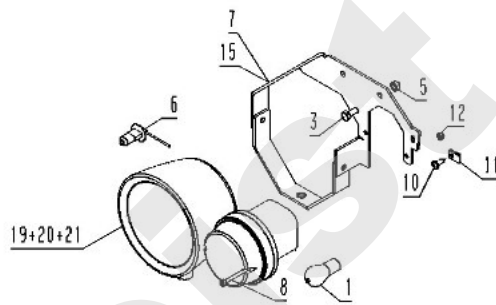

H124D

100001 → 100092

441.01

100093 → 100709

100710 → 101100