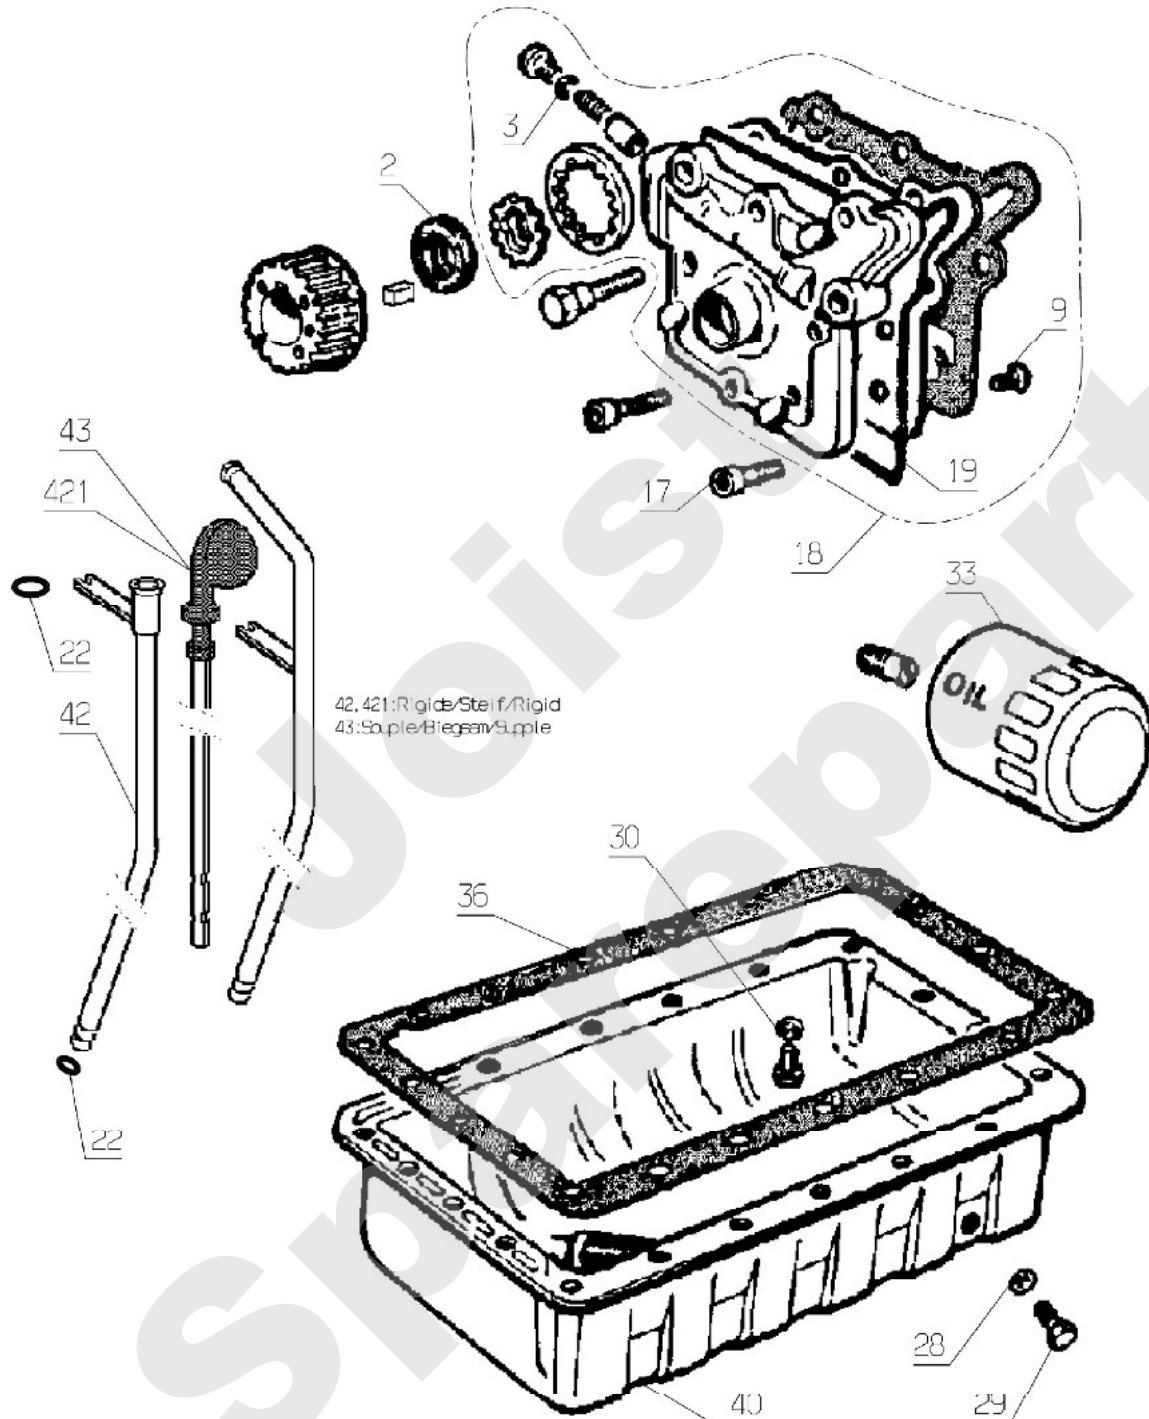

LOMBARDINI
FOCS LDW
903 / 1003

534.01

LES PIÈCES NON LISTÉES SONT À COMMANDER CHEZ LOMBARDINI
TEILE DIE KEINE NUMMER HABEN SIND BEI LOMBARDINI BESTELLBAR
PARTS WHO ARE NOT LISTED COULD BE ORDERED BY LOMBARDINI

11/2011

Meilenstein	Teil-Code	Bezeichnung	Menge
2	30501	ÖLPUMPE DICHTUNG	1
3	30588	KUPFERDICHTUNG	1
9	71137	SCHRAUBE M6X16	1
17	22011	SCHRAUBE M 8X20	1
18	30537	ÖLPUMPE KOMPLET	1
19	30664	PUMP.GEHÄUSE.DICHTG	1
22	34002	DICHTUNG	1
28	30500	ÖLWECHSELSCHR.DICHT	1
29	30522	ÖLWECHSELSCHRAUBE	1
30	2235	SCHEIBE A 6.4	1
33	29584	MOTORÖL FILTER	1
36	30548	GEHÄUSE DICHTUNG	1
40	30517	MOTERGEHAUSE	1
42	30504	ÖLMESSTABROHR	1
43	30540	ÖLMESSTAB	1
421	30503	ÖLMESSTAB	1