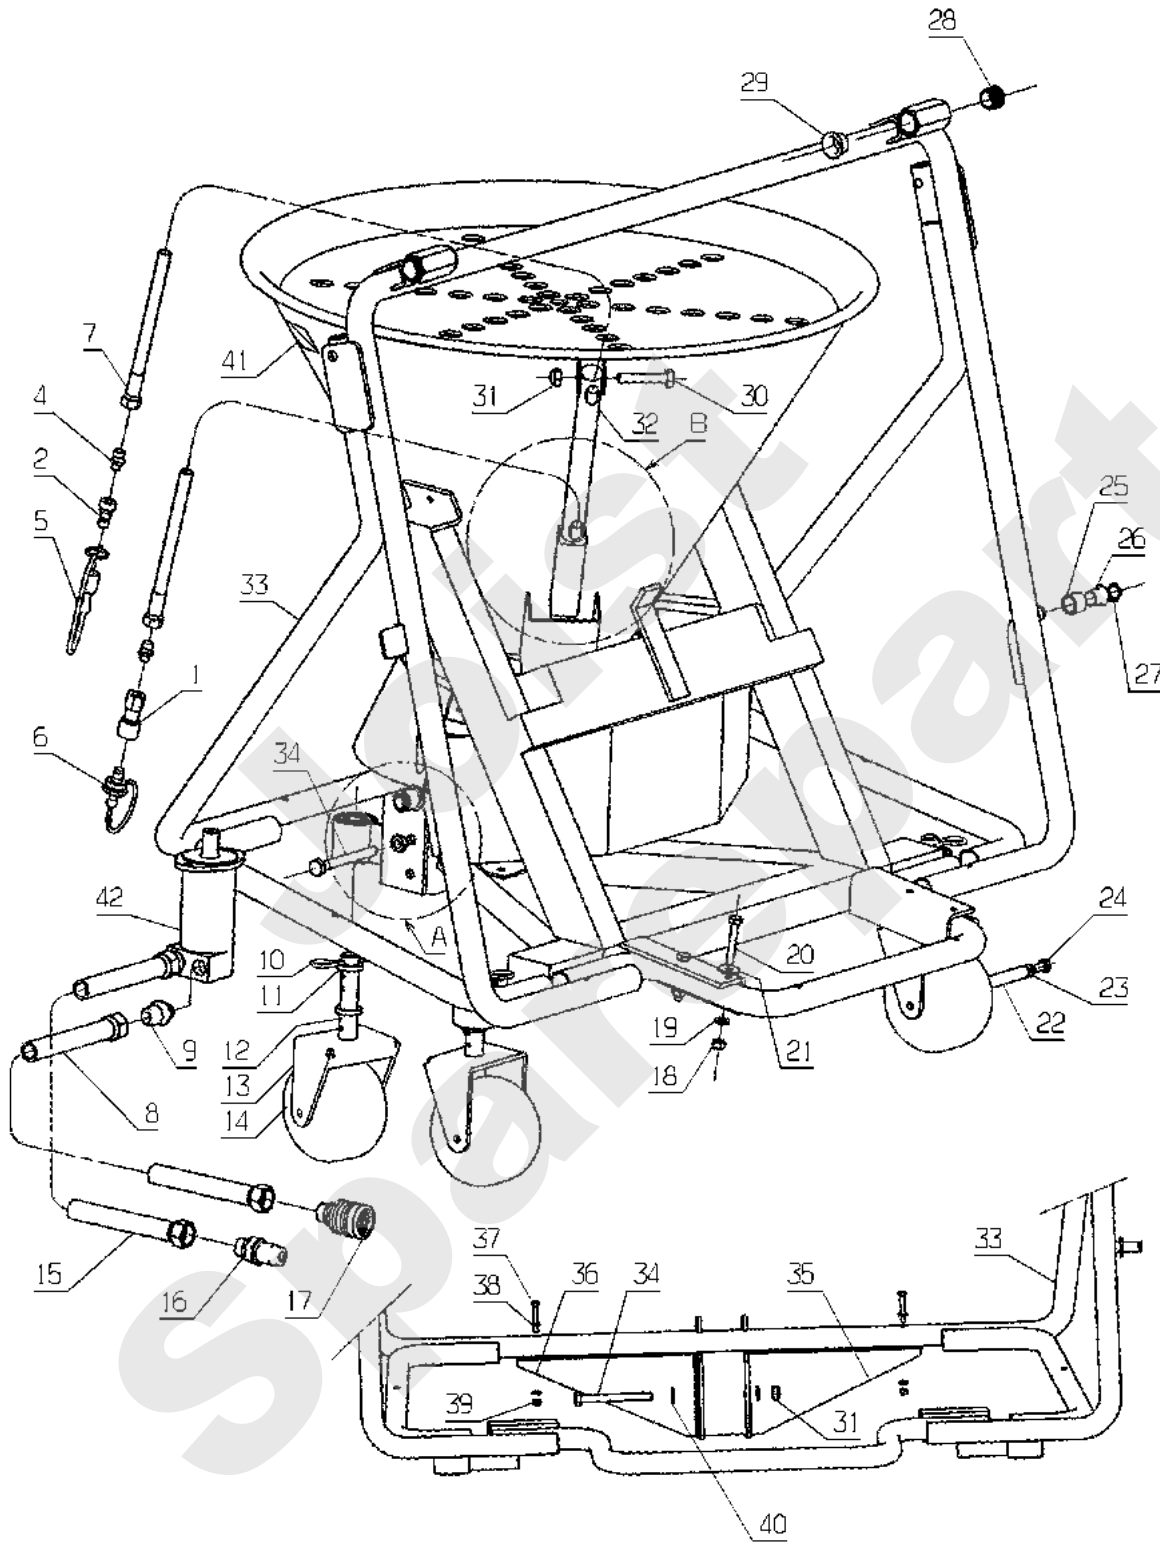

515.01

02/2011

Meilenstein	Teil-Code	Bezeichnung	Menge
1	27122	KOPPLER 1/8	1
2	27116	KOPPLER 1/8	1
4	29962	VERBINDUNG 6L 1/8	1
5	27126	KOPPLER KAPPE	1
6	27125	KOPPLER STOPFER	1
7	29328	T SCHL.KLAPPE/L.ZYL	1
8	30067	STEUERSCHLAUCH 4600	1
9	30063	ADAPT AJM 3/4GMR3/8	1
10	71228	BETA SPLINTE 4	1
11	25348	SCHEIBE	1
12	20552	SPLINTE V 5X32	1
13	29802	GABELBÜGEL ANTI-SCA	1
14	29004	ANTI-SCALP ROLLE	1
15	30101	STREUERSCHLAUCH4000	1
16	30379	MAN. KUPPLER	1
17	29475	WEIBL.KOPPLER 1/2	1
18	2021	-> 71205	1
19	7335	SCHEIBE A 8,4	1
20	71223	SCHRAUBE M8X50	1
21	7035	BEILAGSCHEIBE B8,4	1
22	29219	ANTI-SCALP BOLZEN	1
23	2017	-> 71343	1
24	7334	-> 71413	1
25	29579	KLAPPE HALTERG.BÜCH	1
26	28070	BÜCHSE 15/17/20	1
27	71047	SEEGERING 15X1	1
28	29995	STOPFEN DIA 25	1
29	29427	BÜCHSE 20/23/21	1
30	22009	SECHSK.SCHR.M10X55	1
31	9017	MUTTER HM10 DI	1
32	39190	KLAPPE ZYLINDER	1
33	30135	KORBRAMEN	1
34	71260	SECHSKANTSCHR.10X95	1