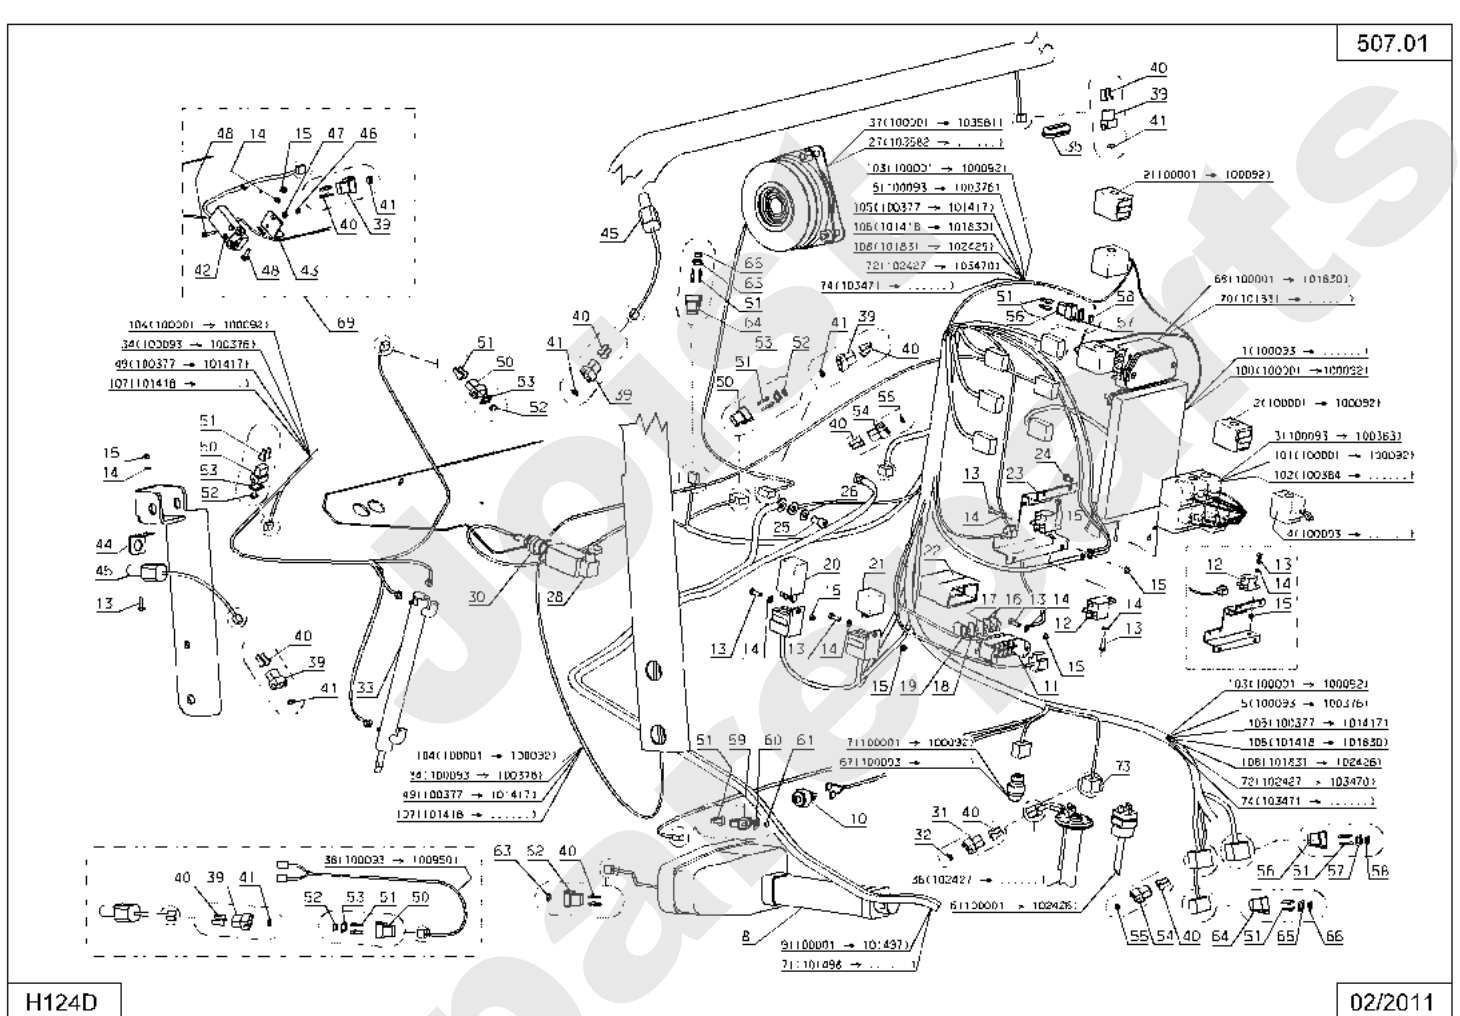

507.01

H124D

02/2011

Meilenstein	Teil-Code	Bezeichnung	Menge
1	29762	ELEK.MODUL	1
2	29263	WEGEVENTILSPULE H	1
3	29756	ZUS.KABELB.VERT.H	1
4	29787	T WEGEVENTILSPULE	1
5	29760	HAUPTKABELBAUM KIT	1
6	29272	TREIBSTOFFANZEIGE	1
7	29275	KIT THERMOSCHALT.	1
8	29771	ELEKTRISCH.ZYLINDER	1
9	29182	KRAFTKABELBAUM KIT	1
10	29491	ELEK.VERSTOPF.ANZEI	1
11	29193	SICHERUNGSTRÄGER	1
12	28392	UMSCHALTREL.WASSERD	1
13	2009	SCHRAUBE M5 X 16	1
14	20564	SCHEIBE 5,5	1
15	1607	-> 37561	1
16	25828	SICHERUNG 25A 12V	1
17	29643	SICHERUNG 15A 12V	1
18	25824	SICHERUNG 20A 12V	1
19	29562	15 A SCHALTER	1
20	29484	VORWÄRMERELAIS	1
21	29563	BLINKERZENTRALE	1
22	29404	SICHERUNGSTRÄGERKAP	1
23	29561	ELEK KOMPON.HALTERG	1
24	5020	CHC M6X10 SCHRAUBE	1
25	71372	IMBUSSCHRAUBE M8X16	1
26	7335	SCHEIBE A 8,4	1
27	37042	KUPPLUNG GT 2.5	1
28	29257	KONTAKTSCHALTER	1
29	71303	-> 5399	1
30	29789	KABELSTOPFBÜCHSE	1
31	30181	WEIB.4 WEGE STECKER	1
32	30198	KEIL4WEG.STECK.WEIB	1
33	39189	KLAP.ZYL. + E.SCH.	1