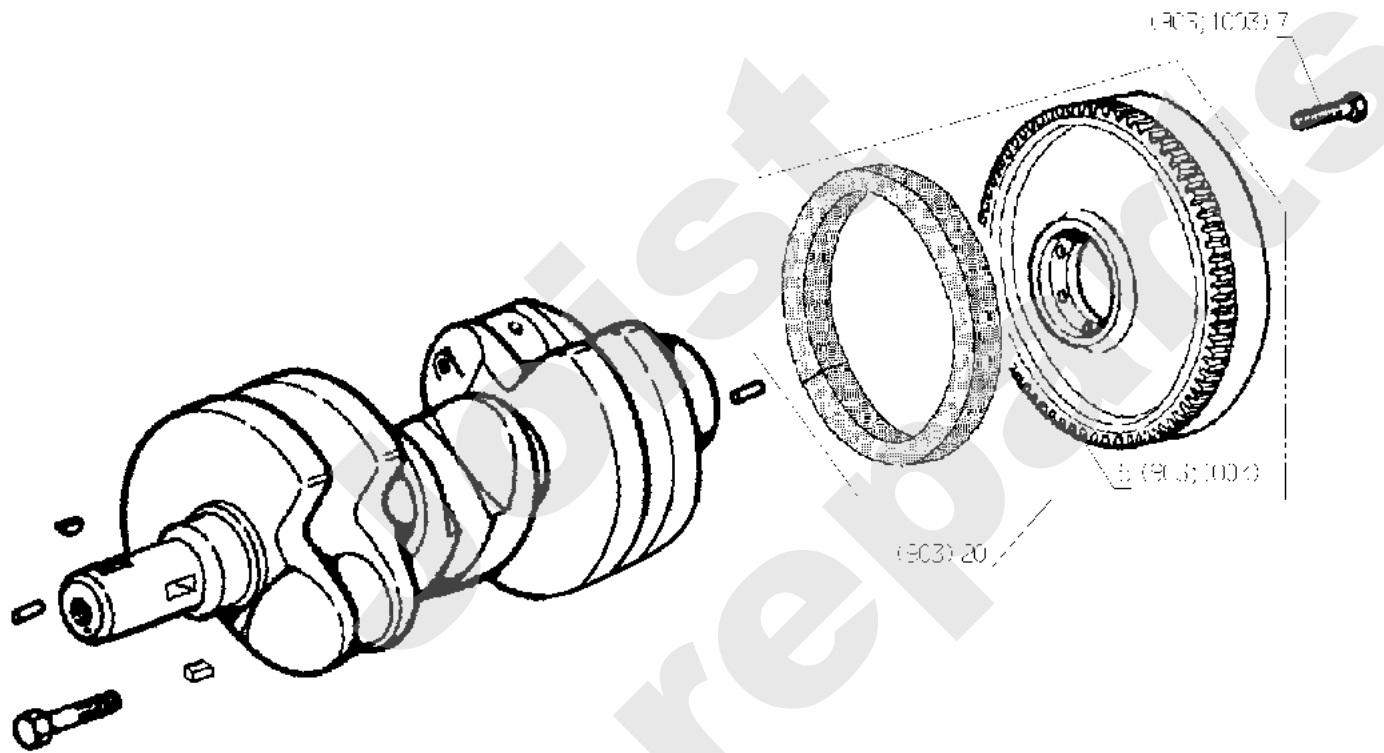

LDV 2440 III
FC03 L100
903 - 1003

524.01

LES PIECES NON LISTEES SONT A COMMANDER CHEZ LOMBARDINI
TEILE DIE KEINE NUMMER HABEN SIND BEI LOMBARDINI BESTELLBAR
PARTS WHO ARE NOT LISTED COULD BE ORDERED BY LOMBARDINI

11-2004

Meilenstein	Teil-Code	Bezeichnung	Menge
5	30563	SCHWUNGRAD	1
7	71242	SECHSKANTSCHRAUBE	1
20	30523	SCHWUNGRAD	1

Joist
Spareparts