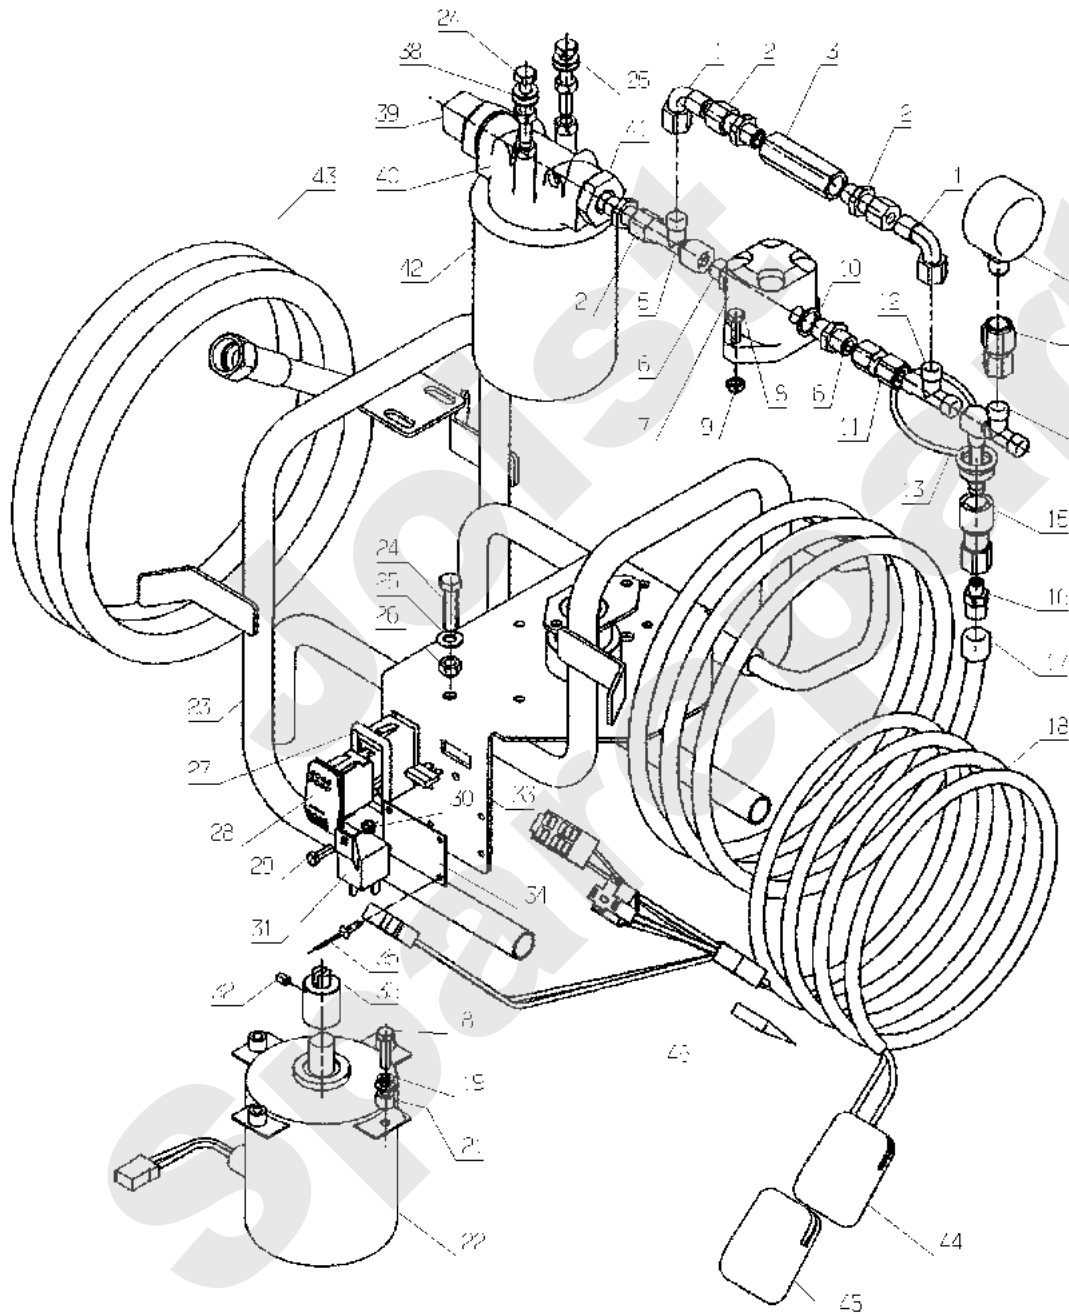

513.01

09/2006

Meilenstein	Teil-Code	Bezeichnung	Menge
1	30108	KUPPELSTÜCK 8L 90°	1
2	30054	ZWISCHENST.GM1/4"F8	1
3	30113	RÜCKSCHLAGVENTIL	1
4	30114	MANOMETER	1
5	29471	TELAR ADAPTER	1
6	27089	VERBINDUNG	1
7	27080	ZAHNRADPUMPE	1
8	20693	SECHSKANTSCH.HM6X25	1
9	5232	-> 71201	1
10	27084	KUPFERDICHTUNG 14	1
11	30107	GEPREST.ROHR 2 MUT.	1
12	30109	KUPPELSTÜCK T 8L	1
13	27125	KOPPLER STOPFER	1
14	30117	WEIBL.MANOM.VERBIND	1
15	27122	KOPPLER 1/8	1
16	29958	VERBINDUNG 8L 1/8	1
17	30111	DRUCKSCHLAUCH	1
18	30116	FILT.EINH.KABELBAUM	1
19	2233	-> 71049	1
21	29528	KONSOLEBÜCHSE	1
22	6831	400W MOTOR	1
23	30062	RAHMEN FILTEREINHEI	1
24	7038	SECHSKANTSCHRAUBE H	1
25	7335	SCHEIBE A 8,4	1
26	2021	-> 71205	1
27	29274	MONTAGERAHMEN	1
28	29253	-> 52497	1
29	2009	SCHRAUBE M5 X 16	1
30	1607	-> 37561	1
31	28392	UMSCHALTREL.WASSERD	1
32	71004	-> 71355	1
33	30061	PUMPENRAHMEN	1
34	13161	SCHILD FILT.EINHEIT	1