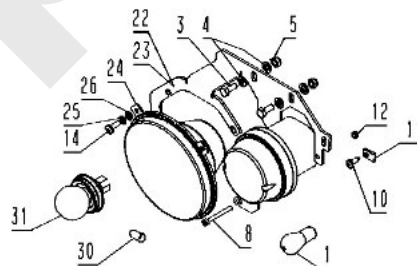

Meilenstein	Teil-Code	Bezeichnung	Menge
34	5334	-> 37997	1
35	13128	AUFKL.PIKTOG.	1
36	29299	SCHALT.ON/OFF/ONC11	1
37	29260	SCHALTER ON/OFF/ONV	1
38	29262	SCHALT.ON/OFF/ON R	1
39	29253	-> 52497	1
40	29261	-> 52495	1
41	29273	AUSSENRAHMEN	1
42	29278	WASSER TEMP.ANZEIGE	1
43	25788	EINSATZ BATTERIE	1
44	25782	EINSATZ ÔL	1
45	29277	VORWÄRMEANZEIGE	1
46	29281	DIESEL PEGELANZEIGE	1
47	29276	ÖL TEMPERAT.ANZEIGE	1
48	25775	DOPP RELAIS BECHER	1
49	12047	SIEGLE ETESIA	1
151	29087	TRITTBRETT LINKS	1

H124D

100001 → 100092

441.01

100093 → 100709

100710 → 101100

101101 → 102362

02/2014

Meilenstein	Teil-Code	Bezeichnung	Menge
1	25815	GLUEHLAMPE 21 W	1
2	29870	LAMPENKAPPE V.98	1
3	5334	-> 37997	1
4	2235	SCHEIBE A 6.4	1
5	5232	-> 71201	1
6	29860	BIRNE 55W	1
7	29676	LICHTHALTER.V.LINKS	1
8	71329	IMBUSSCHRAUB.M4X40	1
10	71111	BLECHSCHRAUBE B4 8X	1
11	21436	CLIPSMUTTER	1
12	21525	STOPMUTTER HM4	1
13	71023	SCHRAUBE 6X50	1
14	71104	-> 37996	1
15	29673	LICHTHALTER.V.RECHT	1
19	30152	VORDERL.HALT.2000.R	1
20	30153	VORDERL.HALT.2000 L	1
21	30156	VORDERLAMPE 2000	1
22	30276	LICHTHALTER.VORN.R	1
23	30277	LICHTHALTER.VORN.L.	1
24	30275	VORDER LICHT 2001	1
25	5311	-> 71200	1
26	20564	SCHEIBE 5,5	1
27	1607	-> 37561	1
28	29864	GLÜHBIRNE 50W V.98	1
30	30015	STANDLIGHT GLÜHBIRN	1
31	30016	SCHEINWERF.GLÜHLAMP	1