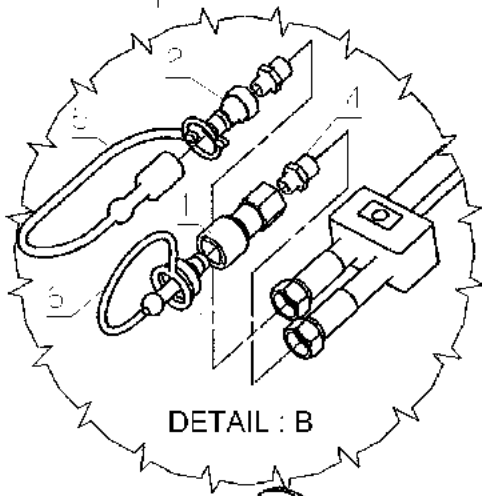

H124D

516.01

Meilenstein	Teil-Code	Bezeichnung	Menge
1	27122	KOPPLER 1/8	1
2	27116	KOPPLER 1/8	1
3	29960	KUPPLUNG T 6L	1
4	29962	VERBINDUNG 6L 1/8	1
5	27126	KOPPLER KAPPE	1
6	27125	KOPPLER STOPFER	1

Joist
Spareparts