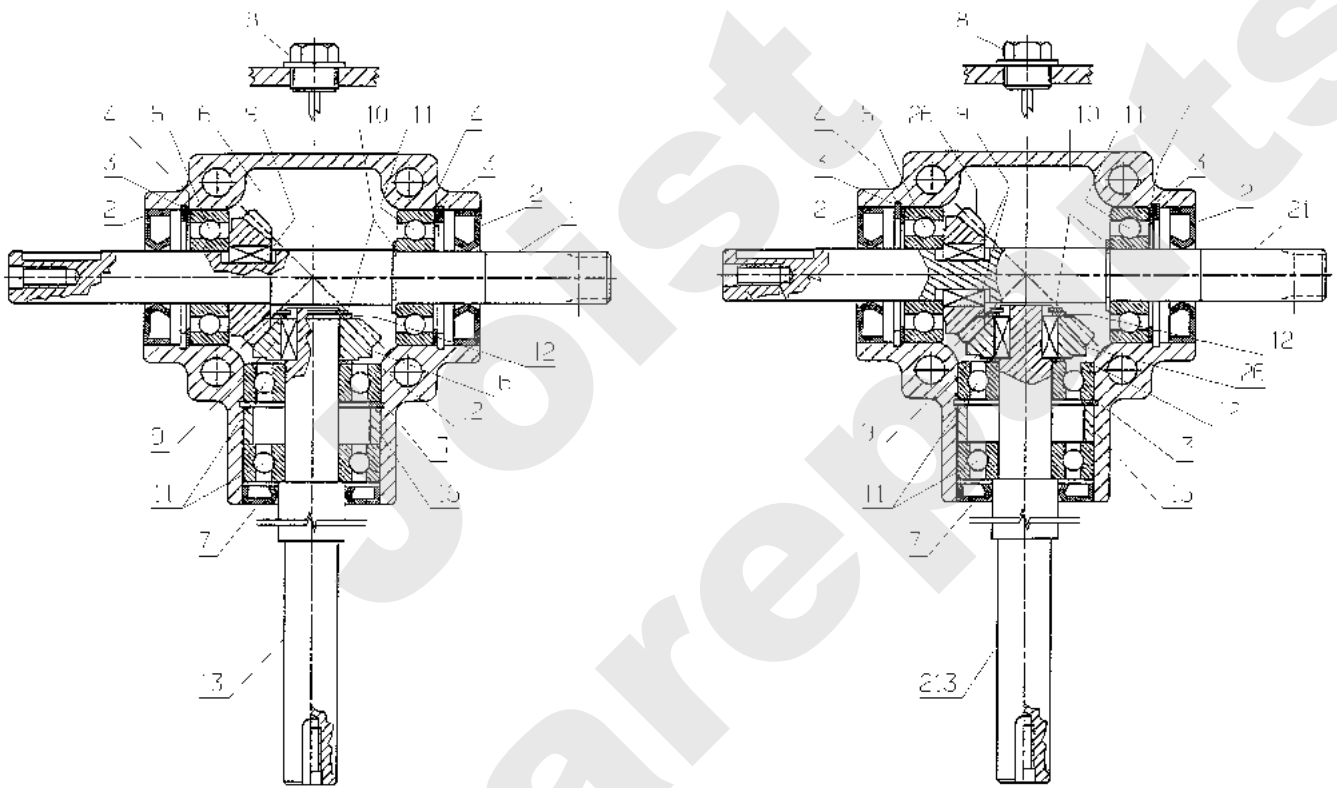

512.01

H124D COMER

11-2004

Meilenstein	Teil-Code	Bezeichnung	Menge
1	29710	EINGANGSACHSE T	1
2	29701	DICHTUNG 20X52	1
3	71037	SEEGERING 52X2	1
4	29712	SCHEIBEN SET 51.5	1
5	29707	KUGELLAGER 6304	1
6	29703	ZAHNRAD Z18 M12.8	1
7	29708	DICHTUNG 25X52	1
8	29704	STOPFEN 3/8" GAS	1
9	29705	KEIL 6X6X15	1
10	21703	SEEGERING 20X1.2	1
11	29707	KUGELLAGER 6304	1
12	29711	SCHEIBEN SET 32.0	1
13	29706	AUSGANGSACHSE T	1
16	30417	BÜCHSE	1
21	30415	T EINGANGSACHSE	1
26	30412	ZAHNRAD	1
213	30413	T AUSGANGSACHSE	1