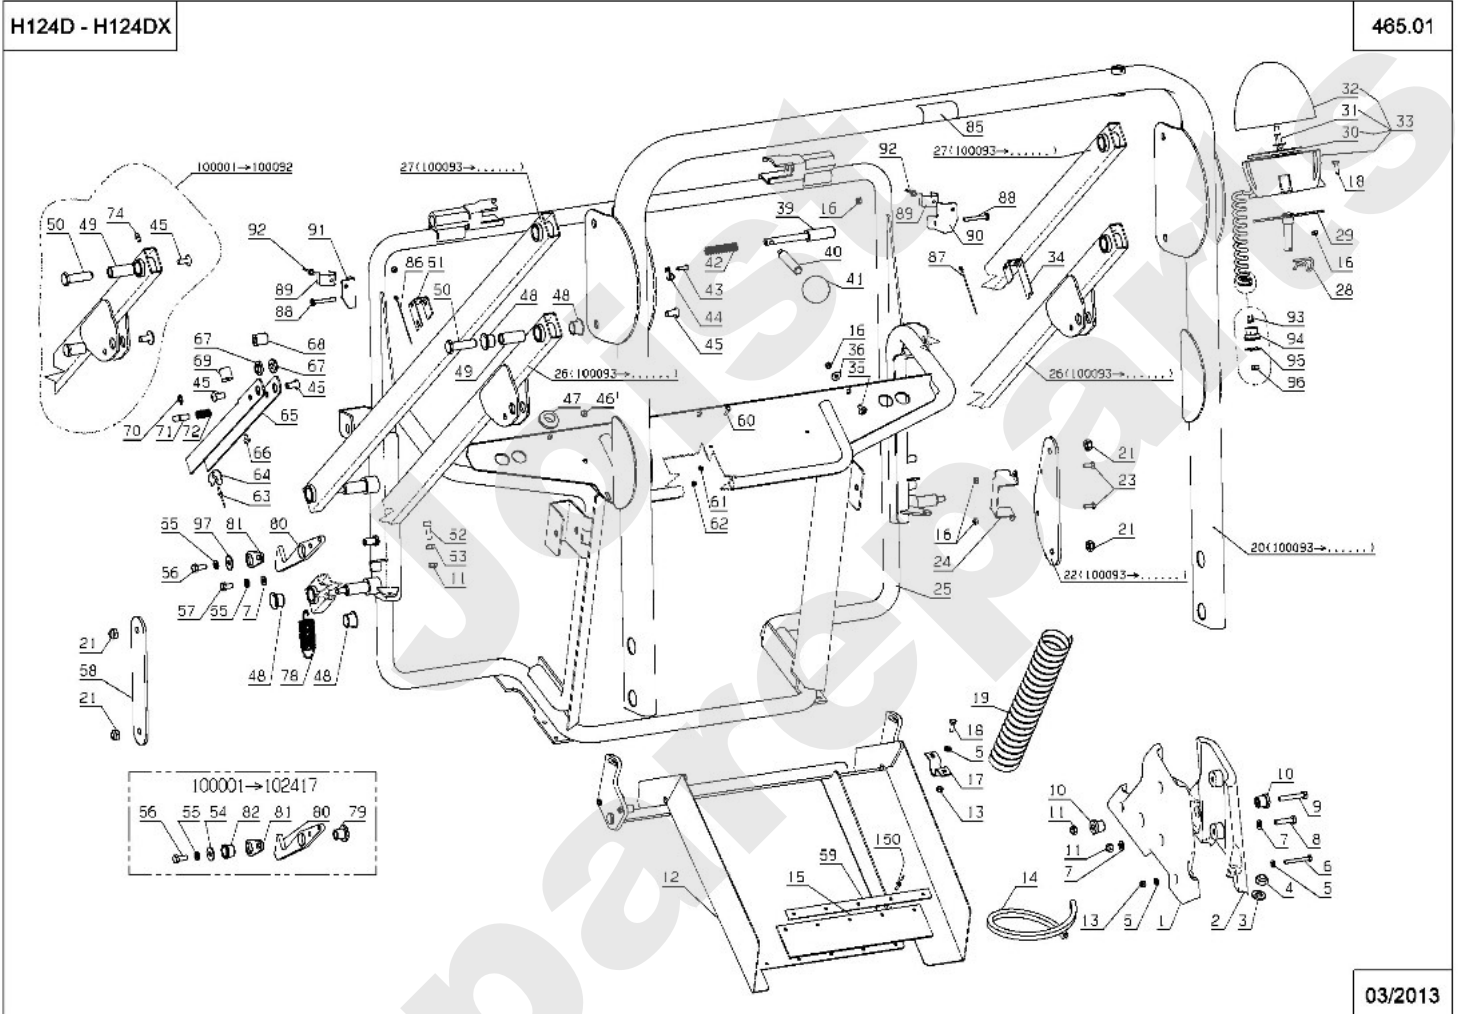

Meilenstein	Teil-Code	Bezeichnung	Menge
1	29398	R.KORBTRAGSÄULE HAL	1
2	29397	L.KORBTRAGSÄULE HAL	1
3	1560	SCHEIBE 13X25X3	1
4	71157	MUTTER	1
5	2235	SCHEIBE A 6.4	1
6	71023	SCHRAUBE 6X50	1
7	7335	SCHEIBE A 8,4	1
8	7038	SECHSKANTSCHRAUBE H	1
9	71223	SCHRAUBE M8X50	1
10	29336	ZYLINDER KORBTRAGSÄ	1
11	2021	-> 71205	1
12	30166	KLAPPE	1
13	5232	-> 71201	1
14	29571	SCHUTZHÜLLE 500 MM	1
15	30167	GUMMILAPPEN	1
16	71073	-> 5232	1
17	25711	FUEHRUNGLAGER	1
18	20507	SECHSKANT.HM 6X20	1
19	29588	KABEL-UMHÜLLUNG1000	1
20	29917	HOCHENTLE.TRÄGER	1
21	9017	MUTTER HM10 DI	1
22	29725	ARM VERBIND.BLECH L	1
23	5334	-> 37997	1
24	29726	KORBSCHLAUCHFÜHRUNG	1
25	29904	FESTE GRASSKORBSCHA	1
26	29916	UNT.ARM HOCHTENTL	1
27	29915	OB.ARM HOCHENTLE.	1
28	71228	BETA SPLINTE 4	1
29	29806	RUNDUMKENNLEUCHT.HA	1
30	29866	RIEMEN RUNDUMKENNL.	1
31	29865	BIRNE RUNDUMKENNLEU	1
32	29498	RUNDUMKENNLEUCH.KAP	1
33	29526	RUNDUMKENNLEUCHTE	1