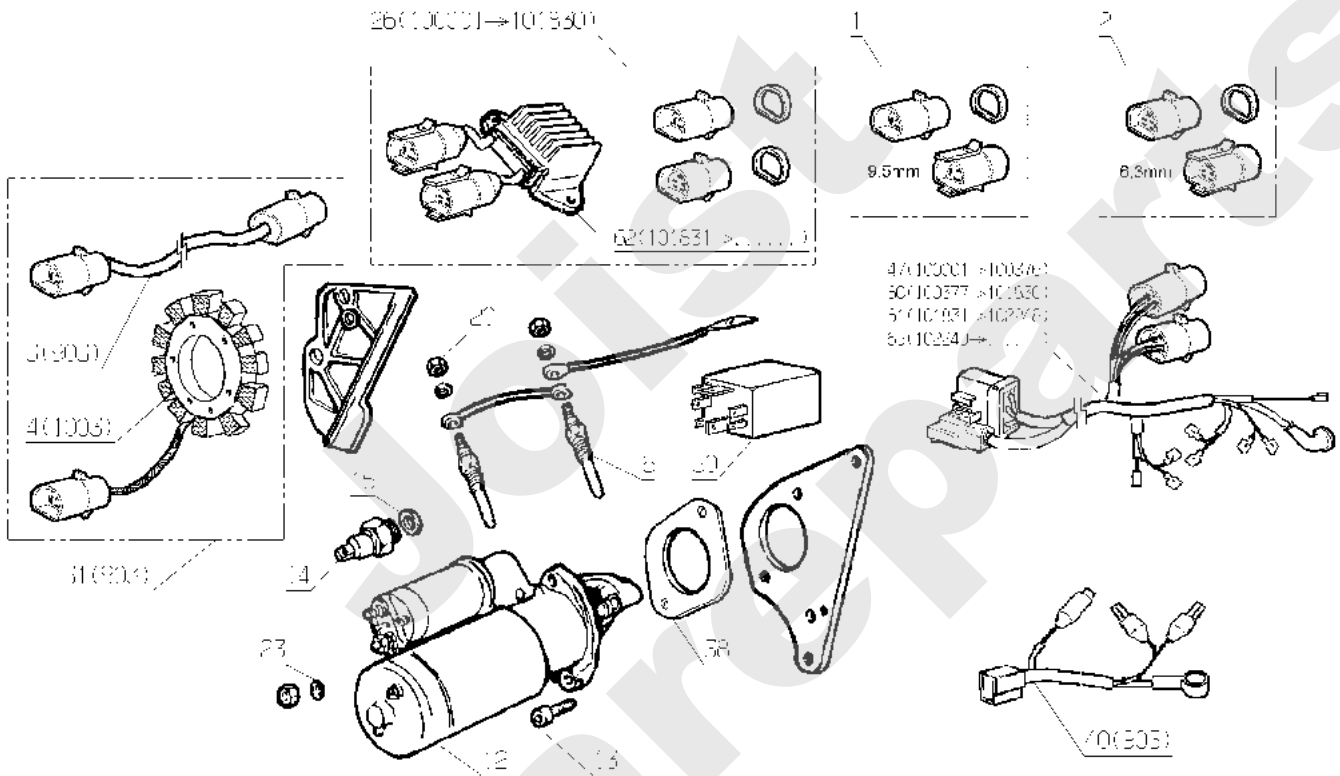

10055AR201
-012-130
0037-003

540.01

LES PIÈCES NON LISTÉES SONT À COMMANDER CHEZ LOMBARDINI
EILE DIE KEINE NUMMER HABEN SIND BEI LOMBARDINI BESTELLBAR
PARTS WHO ARE NOT LISTED SHOULD BE ORDERED BY LOMBARDINI

12/2007

Meilenstein	Teil-Code	Bezeichnung	Menge
1	30120	M/W9,5 STECKER KIT	1
2	30121	M/W6,3 STECKER KIT	1
3	30592	W.STR.GENE.KAB.KIT	1
4	30546	LICHTMACHINE NACKT	1
6	30505	GLÜHKERZE	1
12	29957	ANLASSER 12V 1,6KW	1
13	71154	SCHRAUBE CHC M10X35	1
14	29873	ÖLDRUCKANZEIGE	1
15	30588	KUPFERDICHTUNG	1
20	1607	-> 37561	1
23	7335	SCHEIBE A 8,4	1
26	29872	KIT REGLER	1
30	29484	VORWÄRMERELAIS	1
31	30520	WECHSELSTROMGEN.KIT	1
38	29959	ANLASSERFLANSCH	1
40	30544	REGLERKABELBAUM	1
47	29876	MOTORKABELBAUM	1
60	30142	MOTORKABELBAUM	1
61	30429	MOTORKABELBAUM	1
62	30431	-> 29872	1
63	30594	MOTORKABELBAUM	1