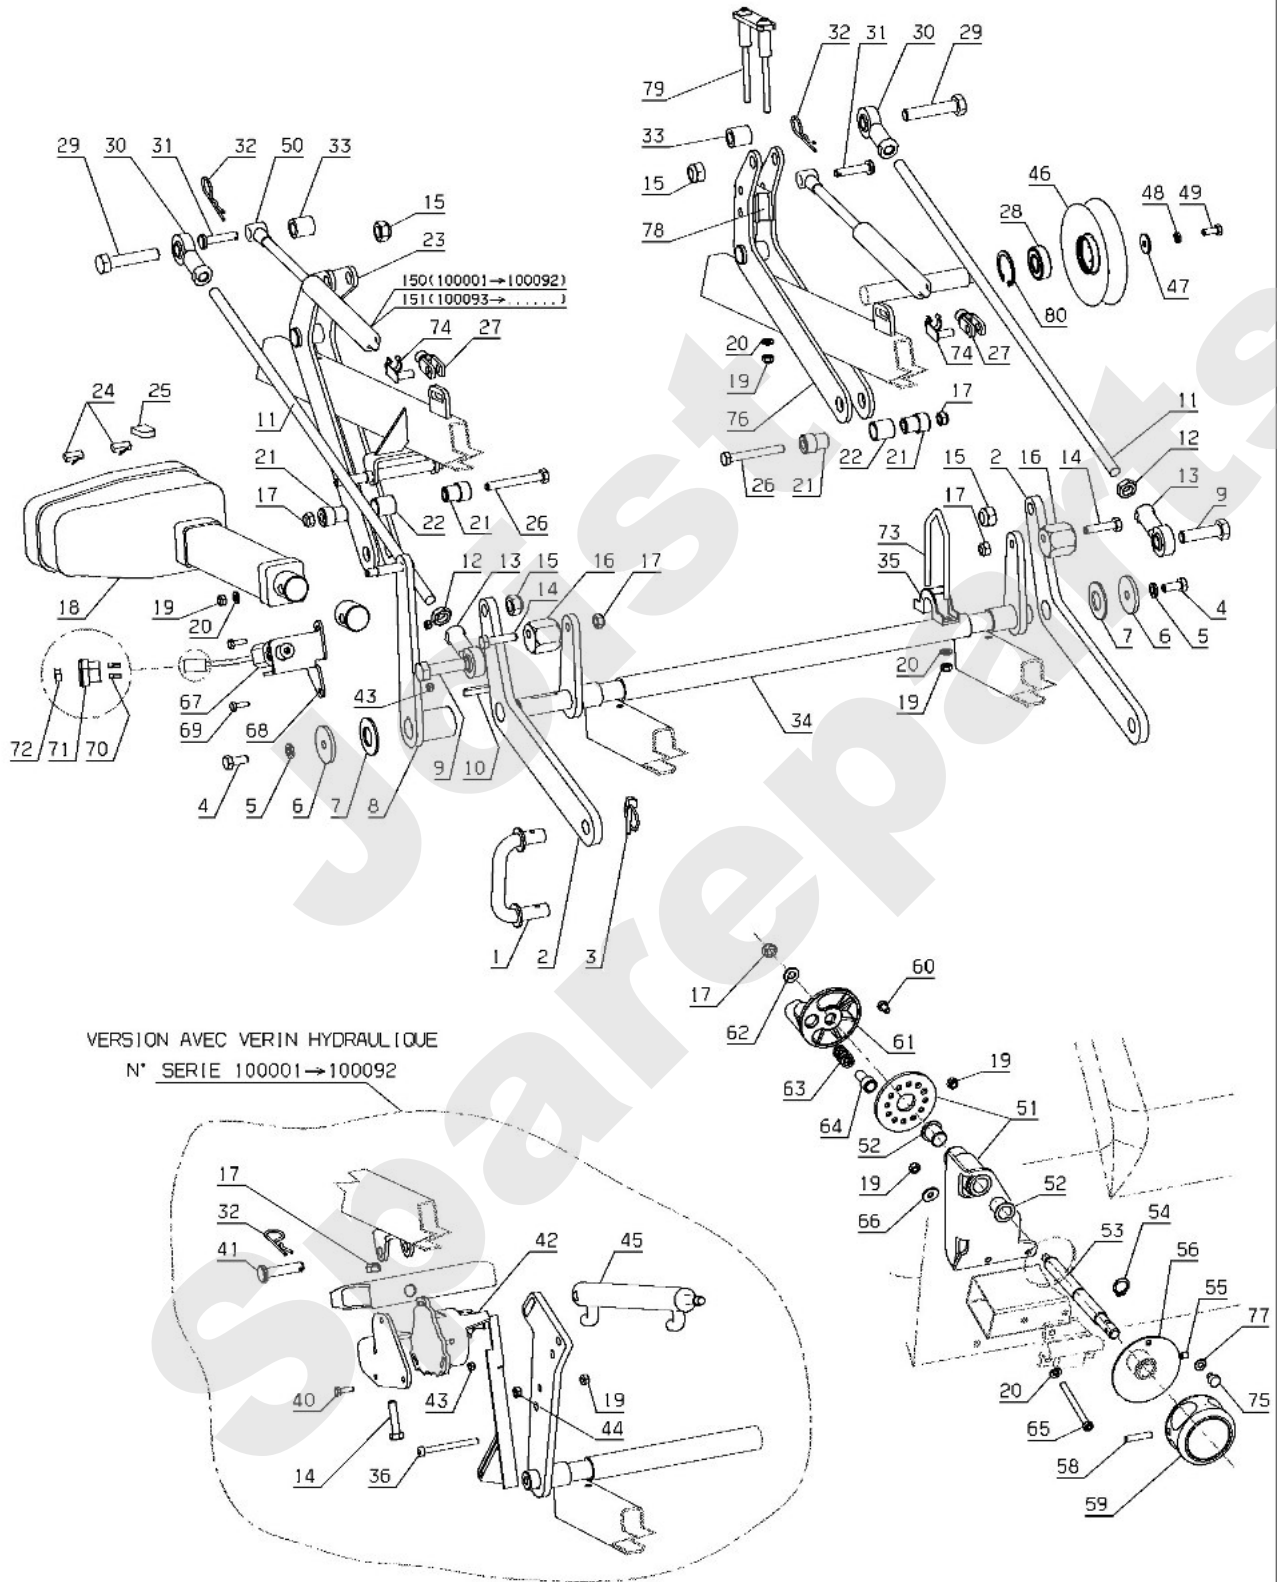

H124D - H124DX

506.01

03/2013

Meilenstein	Teil-Code	Bezeichnung	Menge
1	29209	SCHNITTHÖHEGRIFF	1
2	29203	VOR.SCHNITTHÖHE ARM	1
3	71005	FEDERSTECKER	1
4	7334	-> 71413	1
5	2017	-> 71343	1
6	20021	SCHEIBE 8,5X40X4	1
7	7330	RING	1
8	29822	STEUERGEST.ELEK.ZYL	1
9	71290	SCHRAUBE 12X45 8,8	1
10	71006	NUTKEIL 6X6X30 DIN	1
11	29204	STEUERUNGSGESTÄNGE	1
12	71320	SCHMALMUTTER M12X75	1
13	29206	M12 KUGELGELENK R.	1
14	7038	SECHSKANTSCHRAUBE H	1
15	71157	MUTTER	1
16	28040	ANSCHLAG HÖHENVERST	1
17	2021	-> 71205	1
18	29771	ELEKTRISCH.ZYLINDER	1
19	5232	-> 71201	1
20	2235	SCHEIBE A 6.4	1
21	29217	ZENTRIERBÜCHSE	1
22	29030	BÜCHSE SCHNITTHÖHEN	1
23	35435	RECHT.SCHNI.HÖH.ARM	1
24	29997	ZYLINDERENTSCHALTER	1
25	29996	KAPPE ELEKT.ZYLIND.	1
26	20633	SECHSKANTSCHR.8X65	1
27	71077	GABEL 8X32 B DIN 71	1
28	25112	KUGELLAGER 6202	1
29	71291	SCHRAUBE M12X60 8,8	1
30	29205	M12 KUGELGELENK L.	1
31	29180	GASZYLINDERBOLZEN	1
32	27066	SPLINT	1
33	29211	BÜCHSE	1