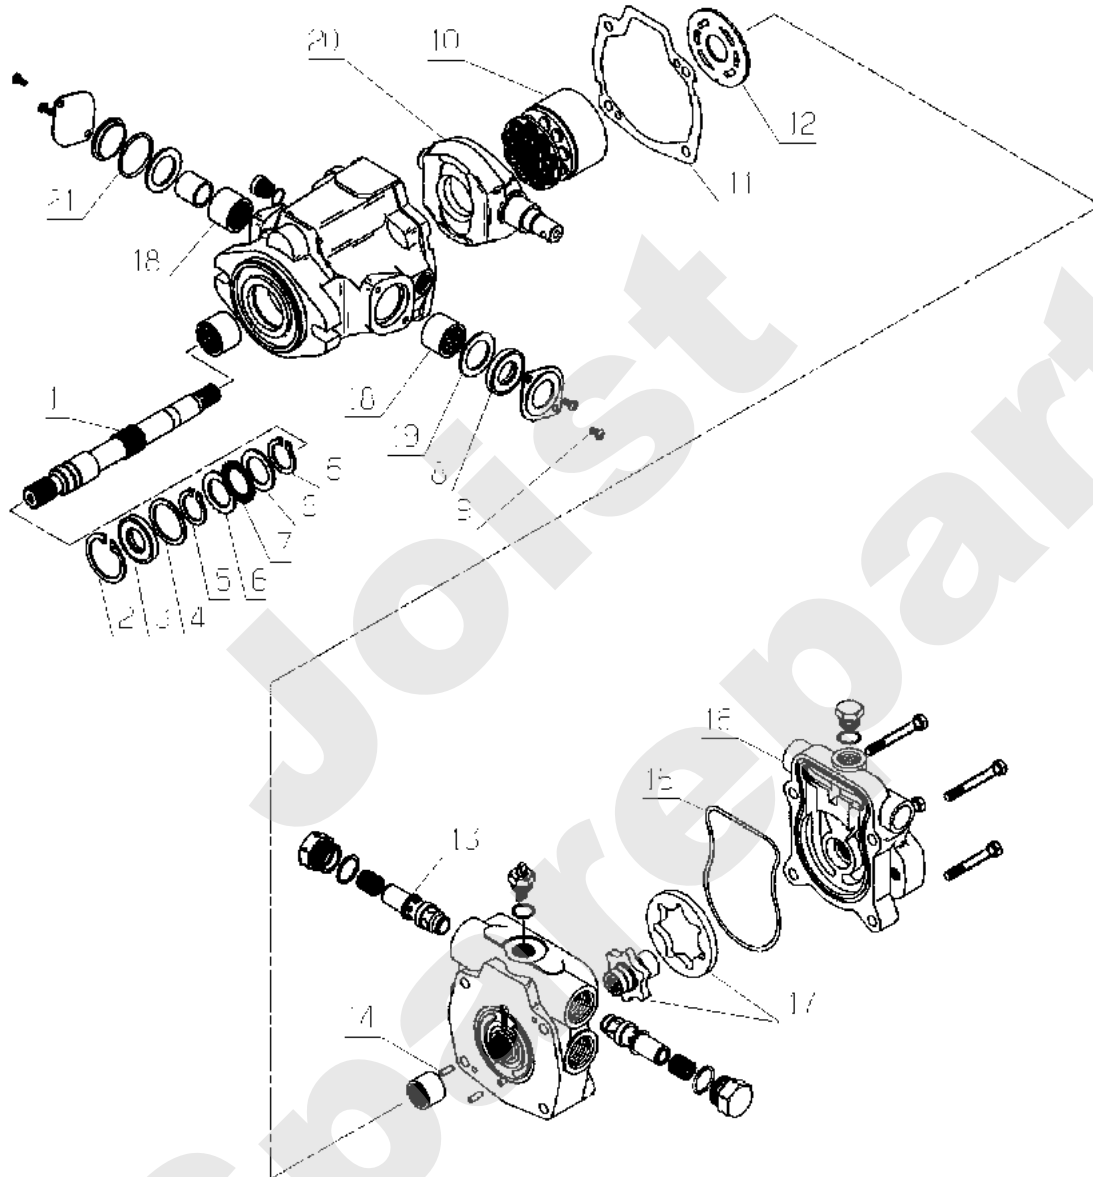

H124D

509.01

11-2004

Meilenstein	Teil-Code	Bezeichnung	Menge
1	29893	PUMPE EINGANGSACHSE	1
2	29882	SEEGERING	1
3	29886	WELLENDICHTUNG	1
4	29881	SCHEIBE	1
5	29883	SEEGERING	1
6	29885	LAGER SCHEIBE	1
7	29884	NADELAXIALLAGER	1
8	29895	STEUERWELLE DICHTG	1
9	29896	BEFESTIG.SCHRAUBE	1
10	29889	DREHTROMMEL	1
11	29890	PUMPE GEHÄUSEDICHTG	1
12	29892	VERTEILERVERTIL	1
13	29887	DRUCKBEGRENZER	1
14	29897	SPLINTE	1
15	29891	O-RING	1
16	29894	ZUSATZPUMPE GEHÄUSE	1
17	29888	ZUSATZPUMPE	1
18	30586	NADELHÜLSE	1
19	30587	SCHEIBE	1
20	30585	BETÄTIGUNGSNOCKEN	1
21	30583	O-RING	1