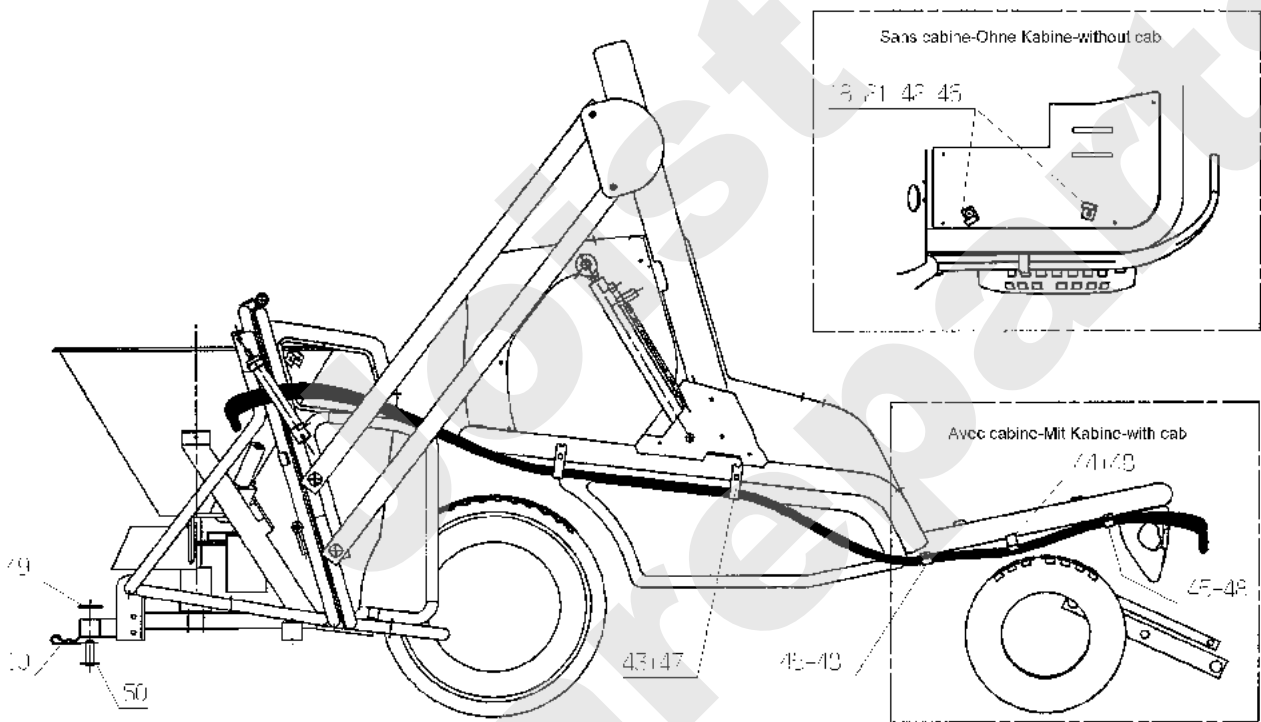

517.01

H124D |

11-2004

Meilenstein	Teil-Code	Bezeichnung	Menge
10	71228	BETA SPLINTE 4	1
18	2021	-> 71205	1
21	7035	BEILAGSCHEIBE B8,4	1
42	5347	SCHRAUBE M8X25	1
43	30102	SCHLAUCH HALTERUNG	1
44	30064	SCHLAUCH HALTERUNG	1
45	30065	SCHLAUCH HALTERUNG	1
46	30066	SCHLAUCH HALTERUNG	1
47	30170	KABELBINDER	1
48	71119	-> 71114	1
49	30260	OBERE SCHUTZSCHEIBE	1
50	30261	SCHUTZBOLZEN	1

Joist
Spareparts