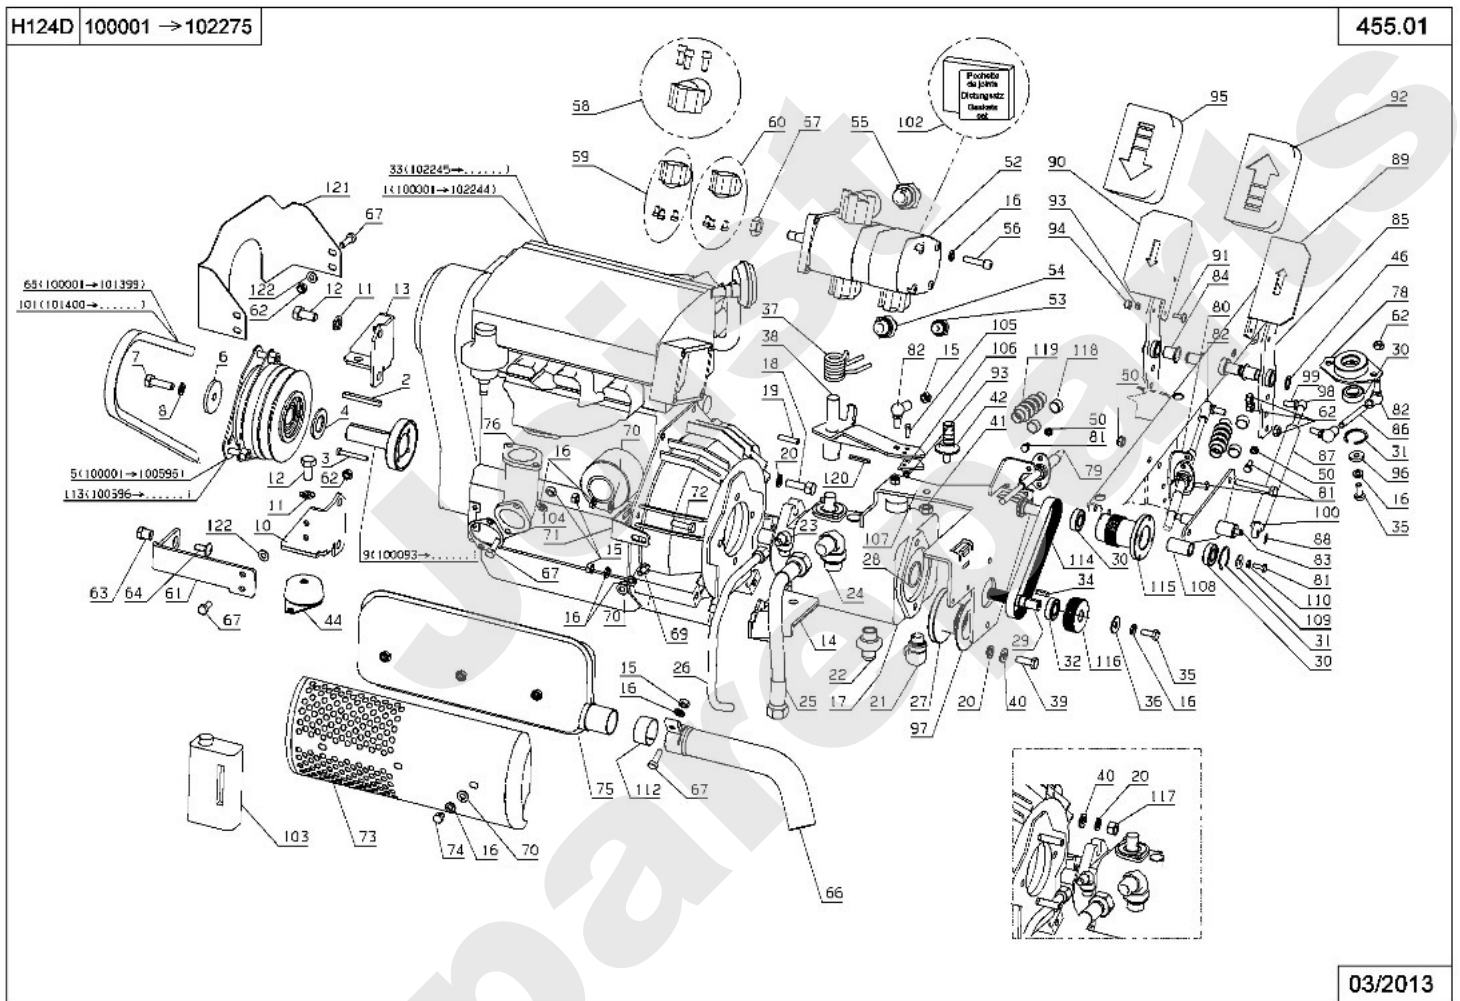

Meilenstein	Teil-Code	Bezeichnung	Menge
1	30594	MOTORKABELBAUM	1
2	71192	KEILE 6,35X6,35X60	1
3	71342	IMBUSSCHR.M6X45 8.8	1
4	29812	KONISCHE MESSER	1
5	37042	KUPPLUNG GT 2.5	1
6	7341	SCHEIBE 10,3X49X5	1
7	71031	SECHSKANTSCHRAUBE M	1
8	71052	FEDERRING A10 DIN 1	1
9	36075	KUPPLUNGSACHSE	1
10	29108	MOTORHALTERG PDF2 H	1
11	71325	FEDERSCHEIBE A12	1
12	71324	SCHRAUBE M12X25 8,8	1
13	29109	MOTORHALTERG PEF2 V	1
14	29110	MOTORHALTERUNG PDF1	1
15	2020	MUTTER HM8 DIN 934-	1
16	2017	-> 71343	1
17	29301	ANTRIEBSPUMPE	1
18	71242	SECHSKANTSCHRAUBE	1
19	71315	SPLINTE 1/4"	1
20	2244	-> 71052	1
21	29266	CJM ADAPTER	1
22	29454	ADAPTER AJM	1
23	29458	ADAPTER CJM	1
24	29452	ADAPTER CJM	1
25	29309	T SCHLAUCH MOT.PUMP	1
26	29315	DRAINSCHL.PUMP>TANK	1
27	29389	SCHEIBENFLANSCH	1
28	29381	O-RING DIA. 33	1
29	29391	SCHEIBENBOLZEN	1
30	9022	KUGELLAGER 6002 2RS	1
31	21256	SEEGERING 32X1,2	1
32	29243	DICHTUNG 17 X 26	1
33	30981	MOTOR FOCS 1003	1