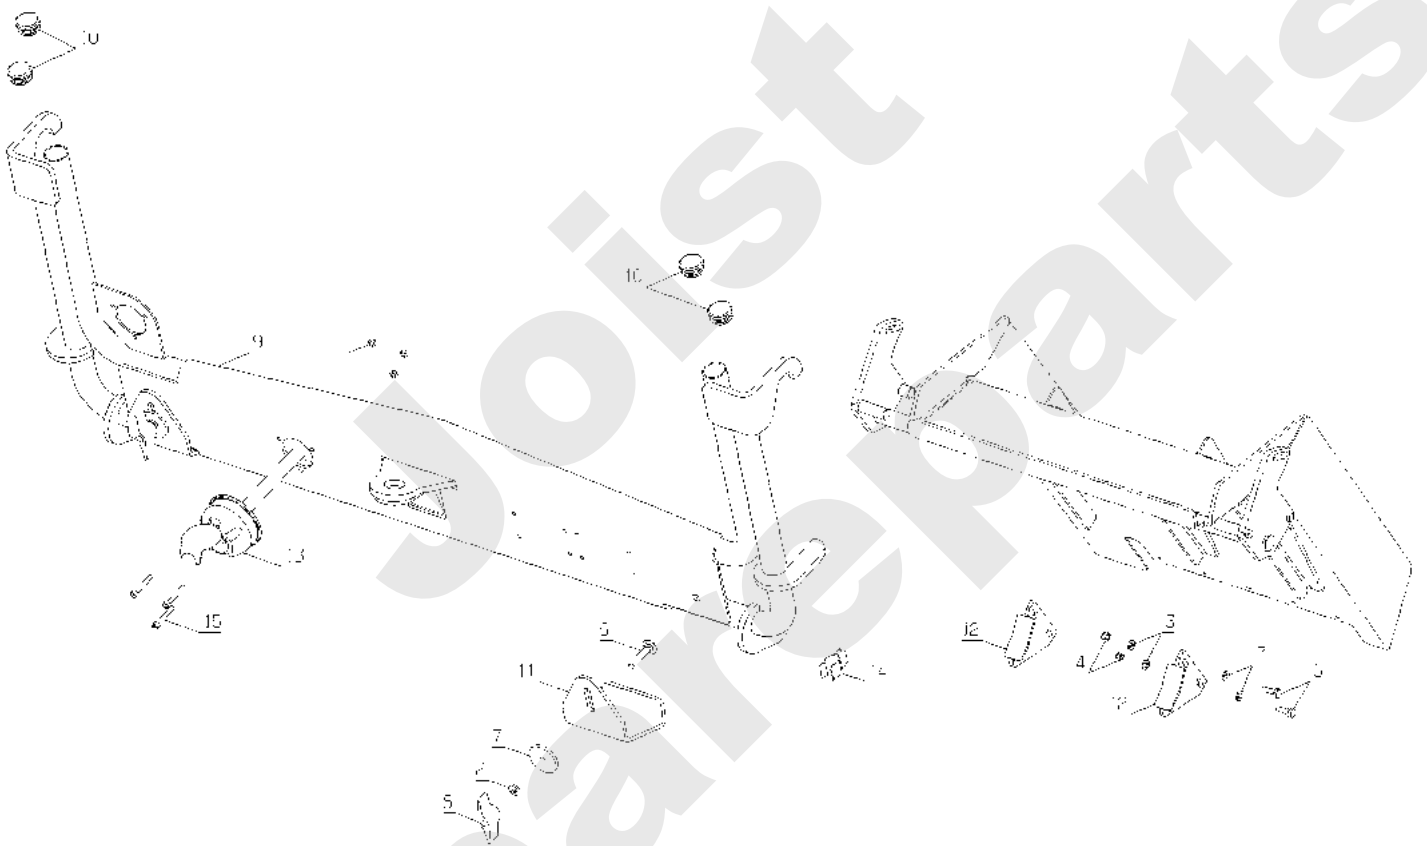

MR124

PL01244

01/2007

Meilenstein	Teil-Code	Bezeichnung	Menge
1	1607	-> 37561	1
2	2017	-> 71343	1
3	2235	SCHEIBE A 6.4	1
4	5232	-> 71201	1
5	7036	-> 24610	1
6	9057	LINSENSCHRAUBE MIT	1
7	20021	SCHEIBE 8,5X40X4	1
8	20507	SECHSKANT.HM 6X20	1
9	29596	ANHÄNGERVORRICT.	1
10	29647	STOPFEN DIA.30	1
11	29665	UNT.VERIEGEL.BLECH	1
12	29906	KLAPPENANSCHLAG	1
13	30035	ANHÄNG.KUPL.KABELB.	1
14	30267	DOPPEL KLAMMER 30/6	1
15	71303	-> 5399	1