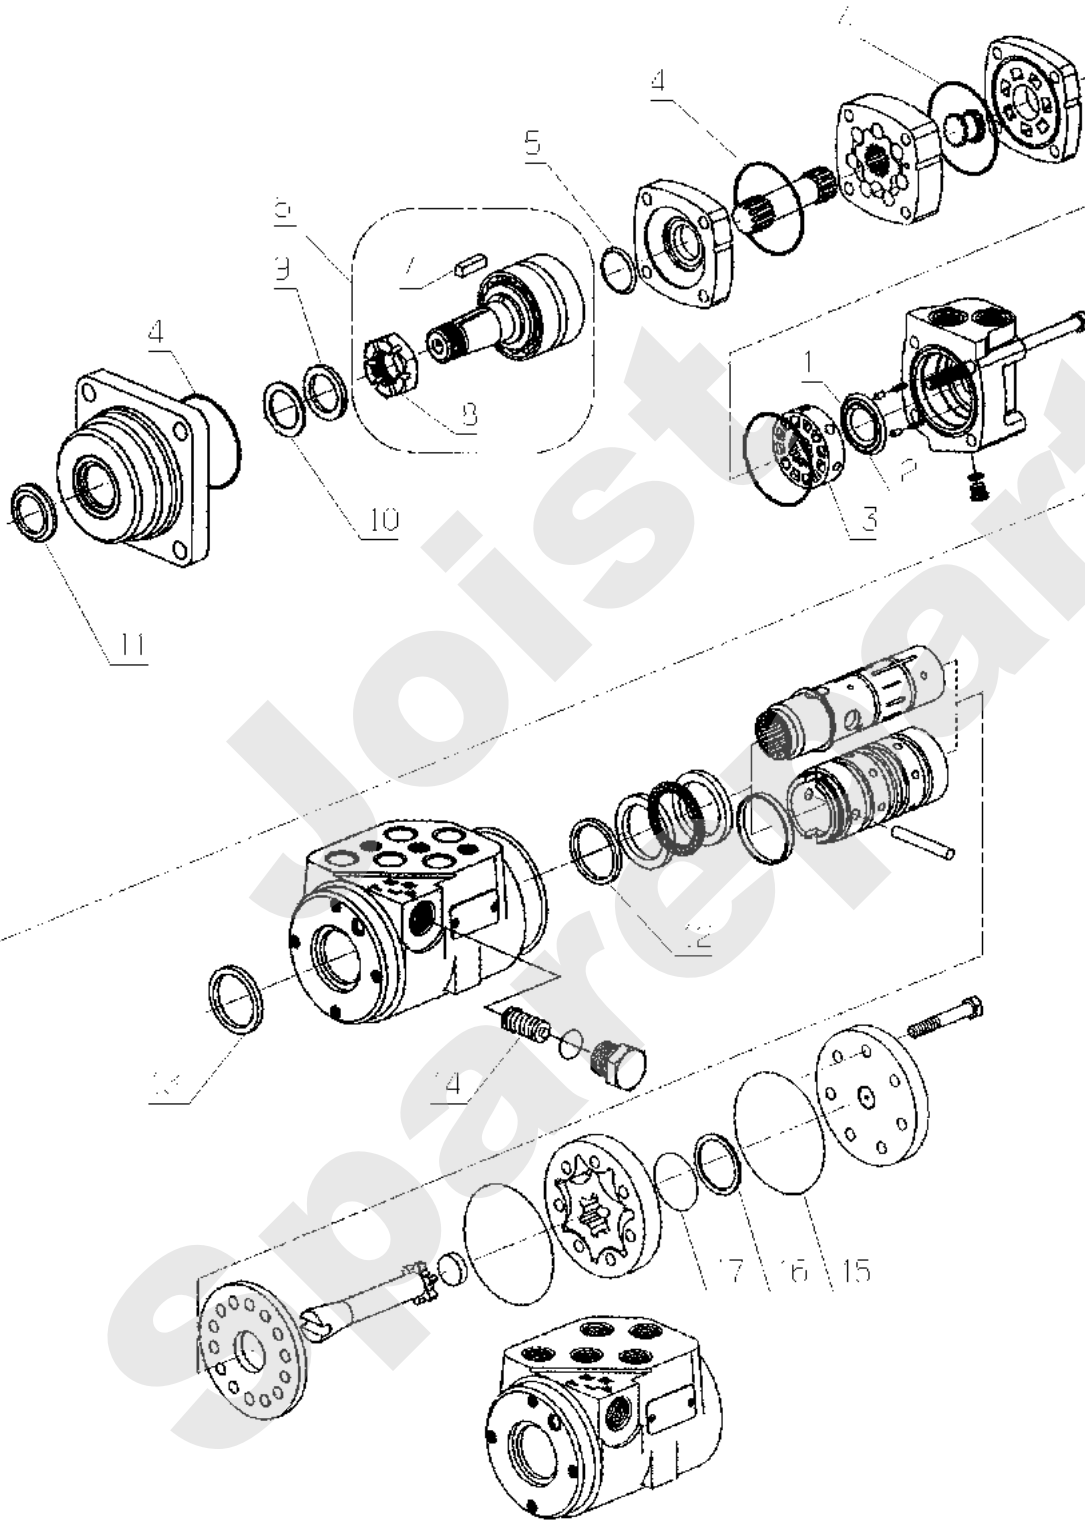

29302

510.01

29179

04/2007

Meilenstein	Teil-Code	Bezeichnung	Menge
1	29899	UNT.DICHT.VERT.VENT	1
2	29947	OB.DICHT.WEGEVENTIL	1
3	29949	VERTEILERVERTIL	1
4	29948	O-RING	1
5	29944	DICHTUNG	1
6	29950	AUSGANGSWELLE	1
7	29840	KEIL RADMOTOR	1
8	29839	MUTTER RADMOTOR	1
9	29945	IN.DICHTUNG MOTORWE	1
10	29898	DICHTUNGSSCHEIBE	1
11	29946	AUS.DICHTUNG MOTORW	1
12	29951	INNENDICHTUNG	1
13	29952	AUSSENDICHTUNG	1
14	29953	VENTIL SET	1
15	29955	AUSSEN O-RING	1
16	29954	DICHTUNGSSCHEIBE	1
17	29956	INNEN O-RING	1