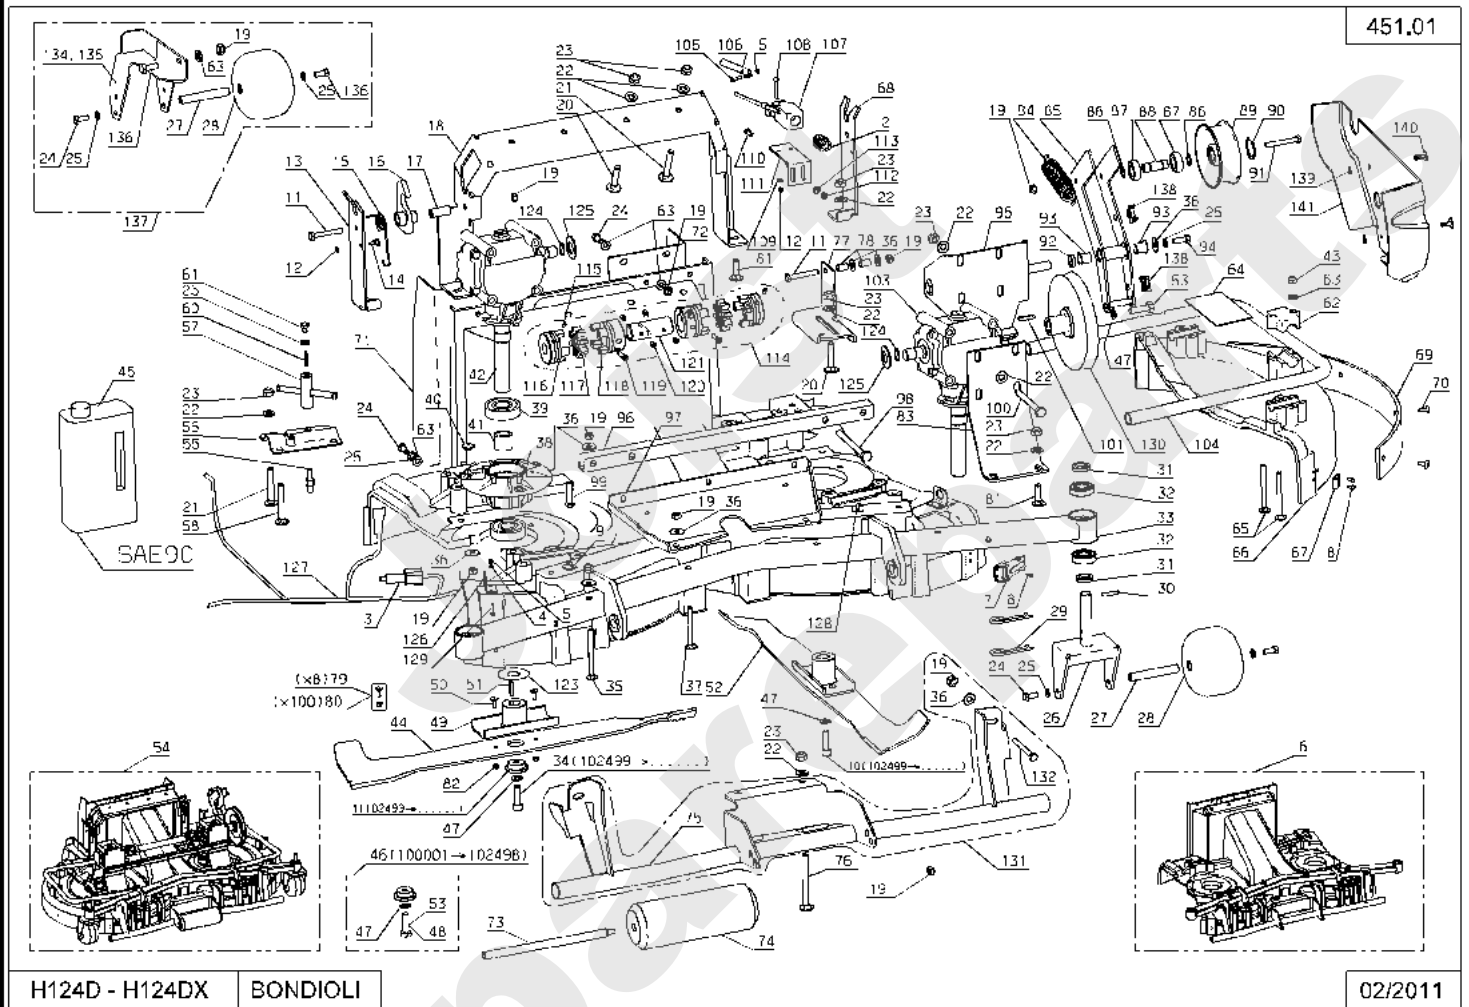

451.01

H124D - H124DX

BONDIOLI

02/2011

Meilenstein	Teil-Code	Bezeichnung	Menge
1	30898	MESSER BEF.SCHEIBE	1
2	29789	KABELSTOPFBÜCHSE	1
3	30154	DRUCKSCHALTER KIT	1
4	71024	SCHEIBE	1
5	21525	STOPMUTTER HM4	1
6	30266	HAUBE KIT	1
7	29721	KLAMMER	1
8	71352	SCHRAUBE M4X10	1
9	29578	KABELBAUM BEFESTIG.	1
10	71414	SCHRAUBE M10X30,10	1
11	21687	SECHSKANTSCHRAUBE H	1
12	1607	-> 37561	1
13	29213	SCHNITTH.HALT. H.R.	1
14	24154	GEWINDE BOLZEN	1
15	29544	TORSIONSFEDER	1
16	29611	SCHNITTHÖHENHAKEN	1
17	29028	HOKENBOLZEN	1
18	29223	SCHNITTHÖHE HALT.H.	1
19	2021	-> 71205	1
20	71263	SCHRAUBE M10X50	1
21	71262	SCHRAUBE M10X65	1
22	21036	BEILAGSCHEIBE 10.5	1
23	9017	MUTTER HM10 DI	1
24	7334	-> 71413	1
25	2017	-> 71343	1
26	29802	GABELBÜGEL ANTI-SCA	1
27	29219	ANTI-SCALP BOLZEN	1
28	29004	ANTI-SCALP ROLLE	1
29	71228	BETA SPLINTE 4	1
30	20552	SPLINTE V 5X32	1
31	25348	SCHEIBE	1
32	29073	KUGELLAGER DURCH.20	1
33	30699	ANTISCALP ROL.HALT.	1