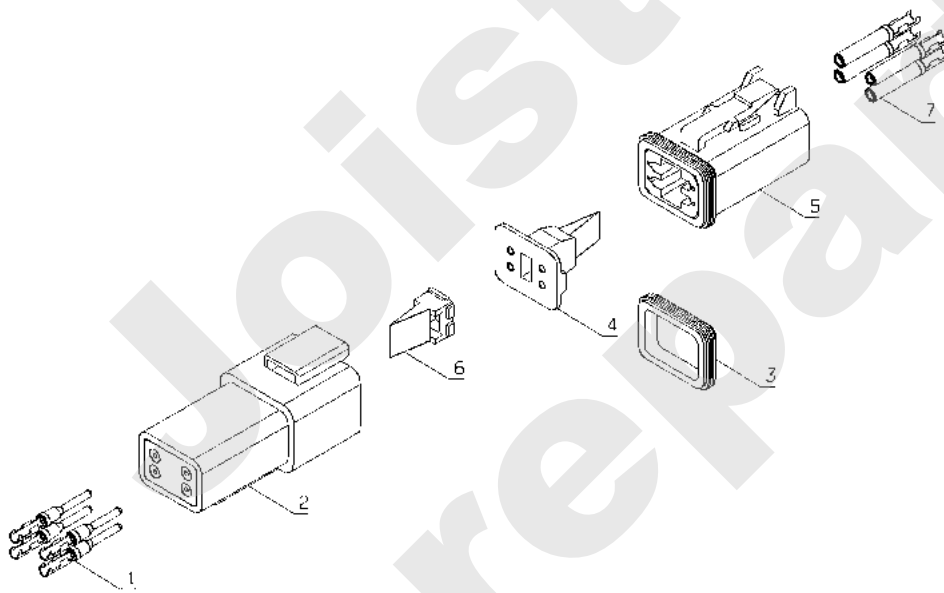

PL01233

02/2011

Meilenstein	Teil-Code	Bezeichnung	Menge
1	30178	MÄNNL.STECK.DEUTSCH	1
2	30181	WEIB.4 WEGE STECKER	1
3	30186	DICHT.4WEGE STECK.M	1
4	30191	KEIL 4WEGE STECK.MÄ	1
5	30195	4 WEGE STECKER M	1
6	30198	KEIL4WEG.STECK.WEIB	1
7	30200	WEIBL.STECK.DEUTSCH	1

Joist
Spareparts