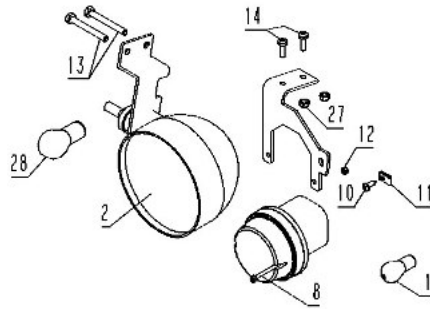

H124D

100001 → 100092

441.01

100093 → 100709

100710 → 101100