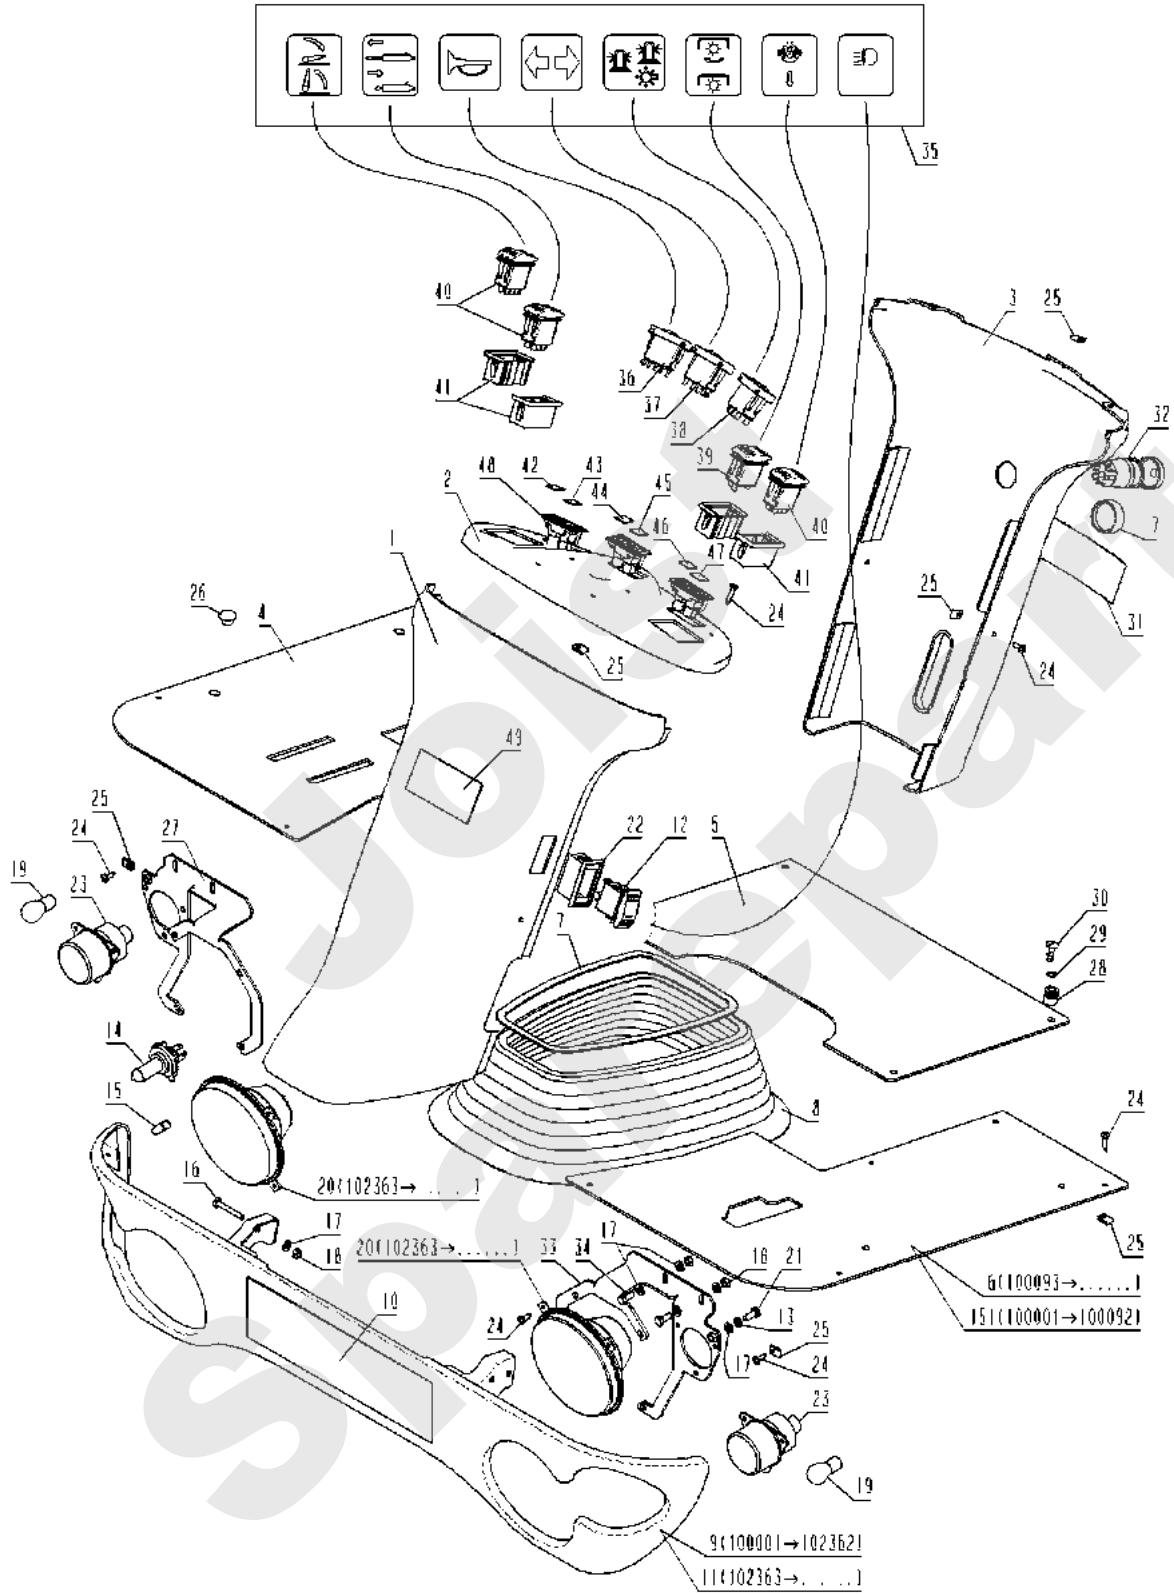

H124D

440.01

02/2011

Meilenstein	Teil-Code	Bezeichnung	Menge
1	29055	VORDERE KONSOLVERKL	1
2	29080	-> 52586	1
3	29056	HINTERE KONSOLVERKL	1
4	29086	TRITTBRETT RECHTS	1
5	29050	BATTERIEABDECKUNG	1
6	29849	TRITTBRETT LINKS	1
7	38126	BÜCHSE	1
8	29081	KONSOLENBALG	1
9	29677	LENKUNG VERKLEIDUNG	1
10	13085	AUFKLEBER ETESIA	1
11	30700	LENKUNGVKLEIDUNG	1
12	29253	-> 52497	1
13	2233	-> 71049	1
14	30638	GLÜHBIRNE H4	1
15	30015	STANDLIGHT GLÜHBIRN	1
16	22456	SCHRAUBE 6X40	1
17	2235	SCHEIBE A 6.4	1
18	5232	-> 71201	1
19	30695	BLINKLICHT GLÜHBIRN	1
20	30599	VORDER LICHT	1
21	71106	-> 37997	1
22	29274	MONTAGERAHMEN	1
23	32215	BLINKLEUCHE	1
24	71111	BLECHSCHRAUBE B4 8X	1
25	21436	CLIPSMUTTER	1
26	30091	STOPFEN DIAM.12	1
27	30595	VORD.LICHTHALTERG R	1
28	29568	1/4 UMDREHG AUFFANG	1
29	29569	1/4 UMDREHG SCHEIBE	1
30	29567	1/4 UM.GEWINDESTIFT	1
31	13021	AUFKLEBER WARNUNG	1
32	29624	WARNBLINKER ZENTRAL	1
33	30596	VORD.LICHTHALTERG L	1