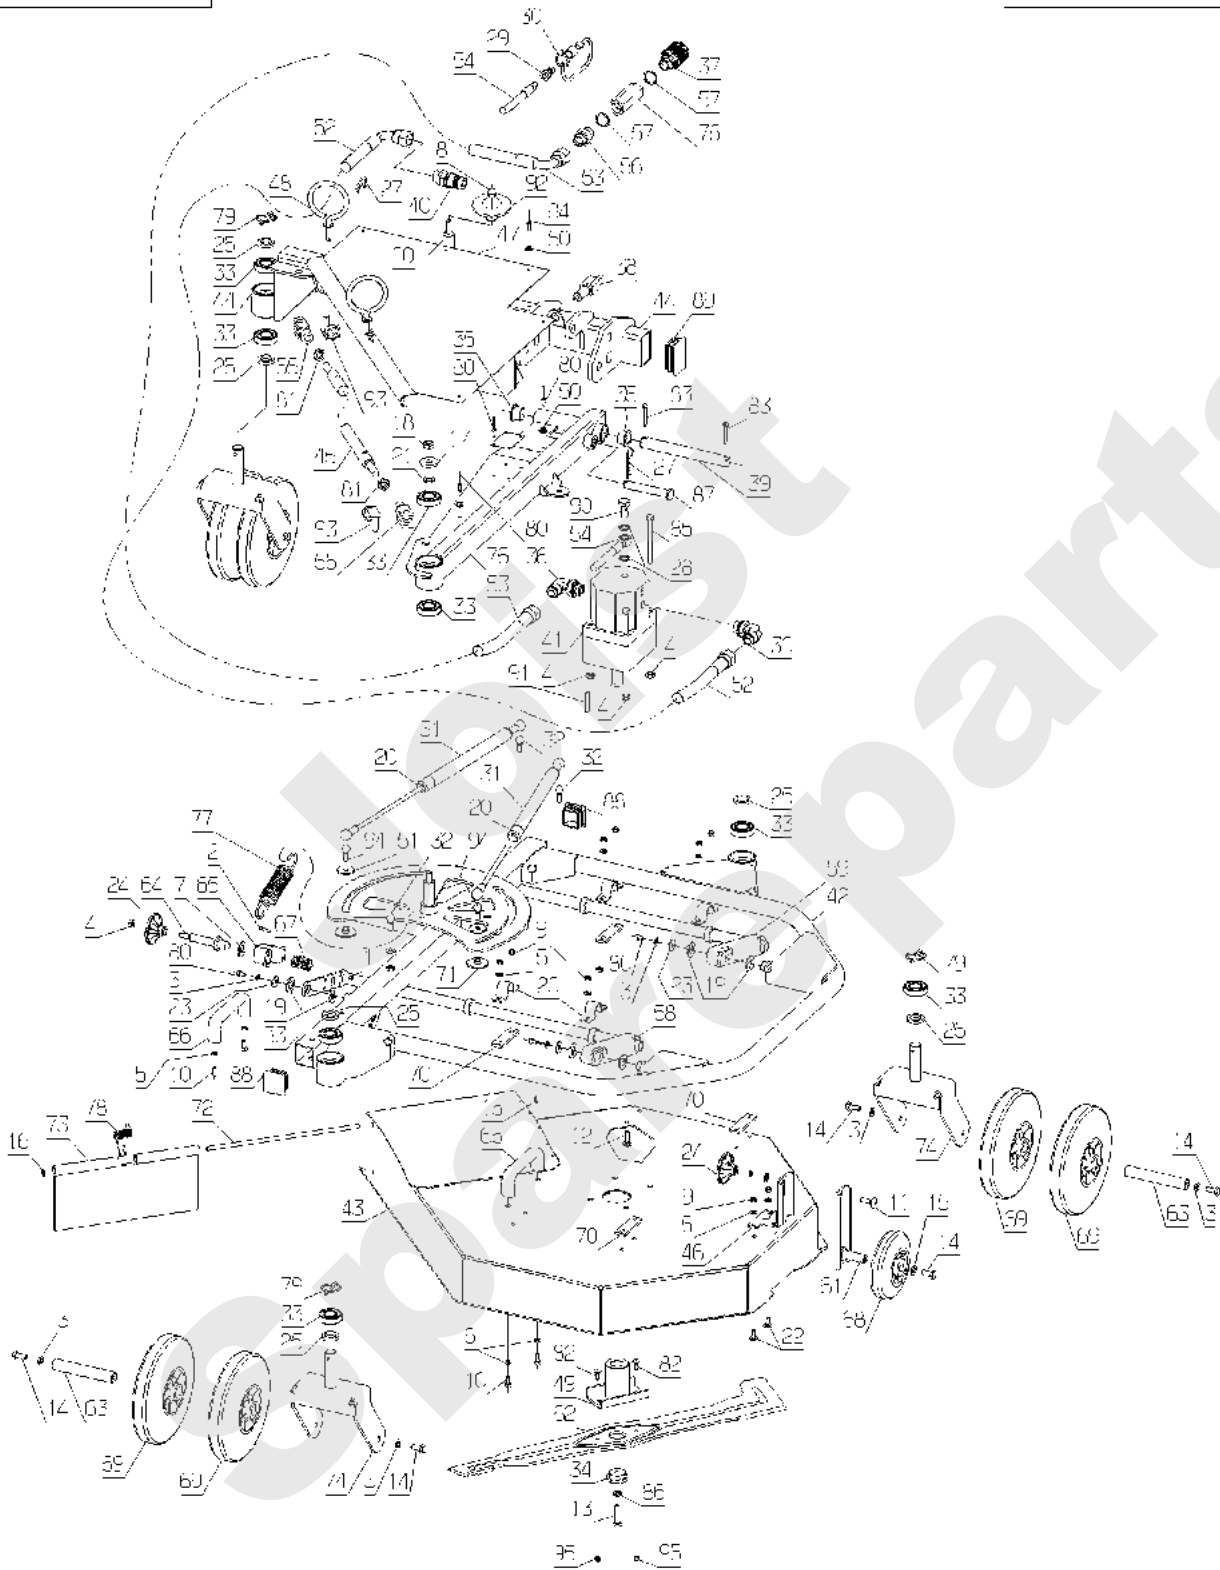

MCF124

518.01

Meilenstein	Teil-Code	Bezeichnung	Menge
1	1607	-> 37561	1
2	2009	SCHRAUBE M5 X 16	1
3	2017	-> 71343	1
4	2021	-> 71205	1
5	2233	-> 71049	1
6	2235	SCHEIBE A 6.4	1
7	2265	2265	1
8	5043	MUTTER M8	1
9	5232	-> 71201	1
10	5334	-> 37997	1
11	5347	SCHRAUBE M8X25	1
12	5494	SCHRAUBE J M6-25	1
13	7038	SECHSKANTSCHRAUBE H	1
14	7334	-> 71413	1
15	7335	SCHEIBE A 8,4	1
16	7377	BOLZENCLIP	1
17	9009	SCHEIBE.11X32X4	1
18	9017	MUTTER HM10 DI	1
19	9034	NYLON SCHEIBE	1
20	30770	GASZYLINDERANSCHLAG	1
21	21036	BEILAGSCHEIBE 10.5	1
22	21608	SCHRAUBE M6X16	1
23	22029	BEILAGSCHEIBE B 6,5	1
24	24610	HANDRAD	1
25	25348	SCHEIBE	1
26	25711	FUEHRUNGLAGER	1
27	27066	SPLINT	1
28	27084	KUPFERDICHTUNG 14	1
29	27116	KOPPLER 1/8	1
30	27126	KOPPLER KAPPE	1
31	30771	GASZYLINDER	1
32	28234	KUGELGELENK M8	1
33	29073	KUGELLAGER DURCH.20	1