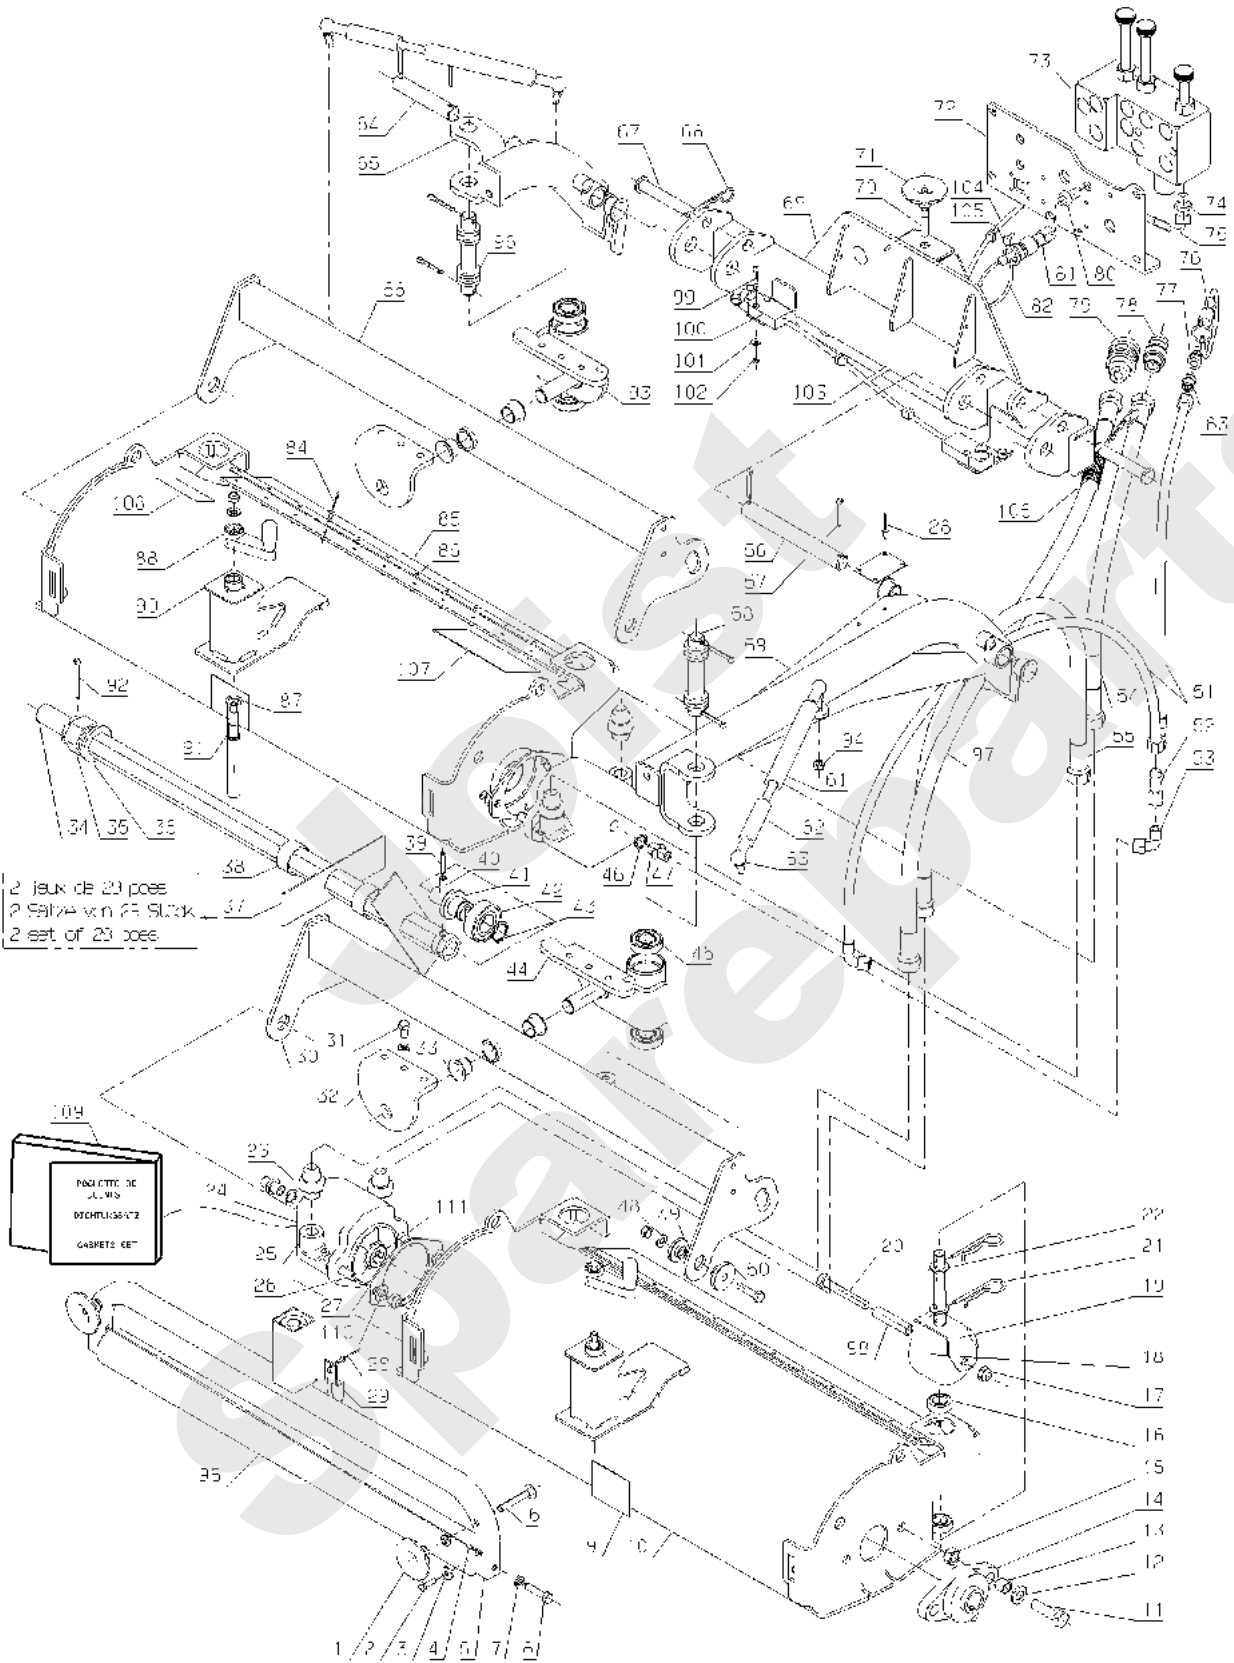

MSC124

514.01

04/2010

Meilenstein	Teil-Code	Bezeichnung	Menge
1	24610	HANDRAD	1
2	20507	SECHSKANT.HM 6X20	1
3	21270	SCHEIBE 6,4	1
4	30374	ABSTREIFERKABEL	1
5	30353	SCHNITTHÖHENROHR	1
6	22031	SCHRAUBE M8X55	1
7	2017	-> 71343	1
8	7038	SECHSKANTSCHRAUBE H	1
9	13171	SCHNITTHÖHE AUFKLEB	1
10	30352	LINKES GEHÄUSE	1
11	71290	SCHRAUBE 12X45 8,8	1
12	1560	SCHEIBE 13X25X3	1
13	30362	BÜCHSE 16-12,5-13	1
14	30369	LAGER D25	1
15	71157	MUTTER	1
16	9022	KUGELLAGER 6002 2RS	1
17	9017	MUTTER HM10 DI	1
18	28123	ROLLE	1
19	30377	GABELBÜGEL VERTIKU.	1
20	71032	SECHSKANTSCHRAUBE H	1
21	71228	BETA SPLINTE 4	1
22	9166	SCHEIBE 15X24X2	1
23	29466	ADAPTER AJM	1
24	30367	HYDRAU MOTOR+KUPPL.	1
25	30366	MOTORWINCK. FLANSCH	1
26	71242	SECHSKANTSCHRAUBE	1
27	30365	HYDRAU MOTORBÜCHSE	1
28	71119	-> 71114	1
29	30380	SCHNITTHÖHE ANZEIGE	1
30	30321	OBERER RAHMEN LINKS	1
31	6169	SECHSKANTSCH.HM8X16	1
32	30310	SCHARNIERSCHLOSS	1
33	29427	BÜCHSE 20/23/21	1