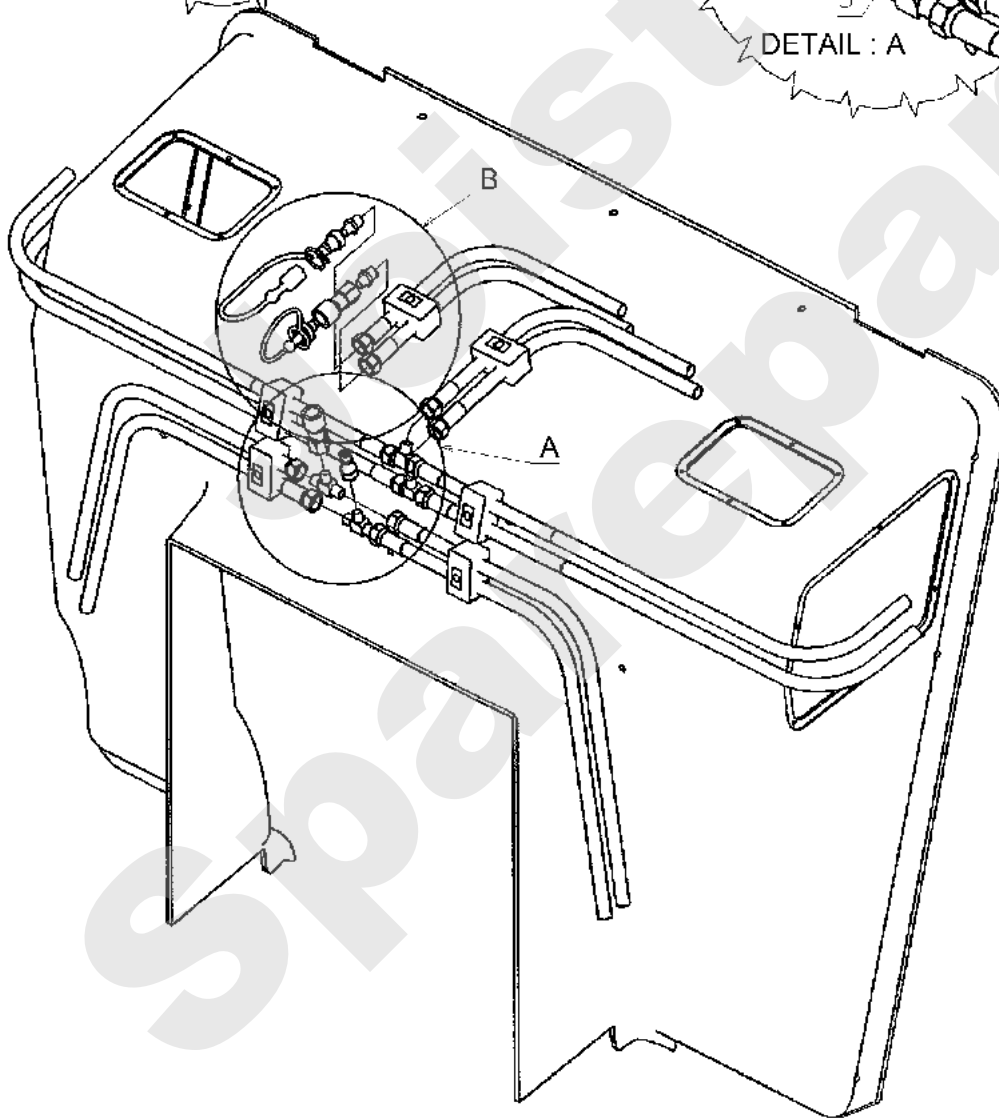

H124D

516.01

Meilenstein	Teil-Code	Bezeichnung	Menge
1	27122	KOPPLER 1/8	1
2	27116	KOPPLER 1/8	1
3	29960	KUPPLUNG T 6L	1
4	29962	VERBINDUNG 6L 1/8	1
5	27126	KOPPLER KAPPE	1
6	27125	KOPPLER STOPFER	1

Joist
Spareparts