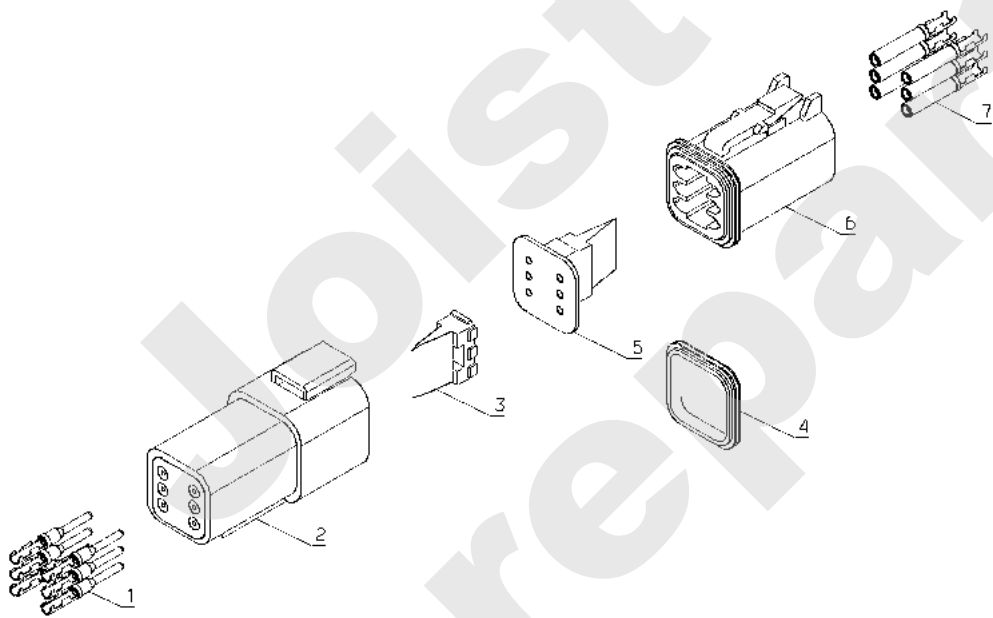

PL01235

02/2011

Meilenstein	Teil-Code	Bezeichnung	Menge
1	30178	MÄNNL.STECK.DEUTSCH	1
2	30182	6 WEGESTECKER WEIBL	1
3	30183	KEIL 6 WEGESTECKER	1
4	30187	DICHTG 6WEGESTECKER	1
5	30192	KEIL 6WEGE STECK.MÄ	1
6	30196	6 WEGE STECKER MÄN.	1
7	30200	WEIBL.STECK.DEUTSCH	1

Joist
Spareparts