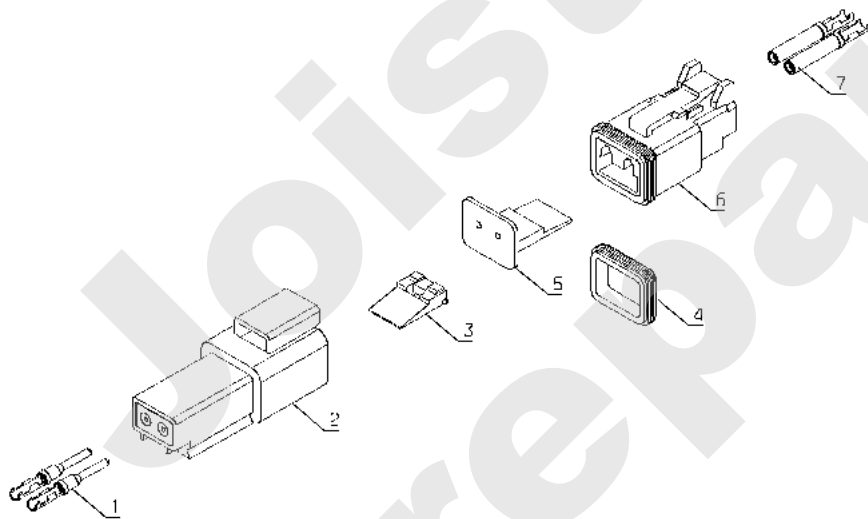

PL01232

02/2011

Meilenstein	Teil-Code	Bezeichnung	Menge
1	30178	MÄNNL.STECK.DEUTSCH	1
2	30179	2 WEGESTECKER WEIBL	1
3	30180	KEIL WEIB.2 STECKER	1
4	30185	DICHTG 2WEGESTECKER	1
5	30190	KEIL WEIBL.2STECKER	1
6	30194	2 WEGESTECKER	1
7	30200	WEIBL.STECK.DEUTSCH	1

Joist
Spareparts