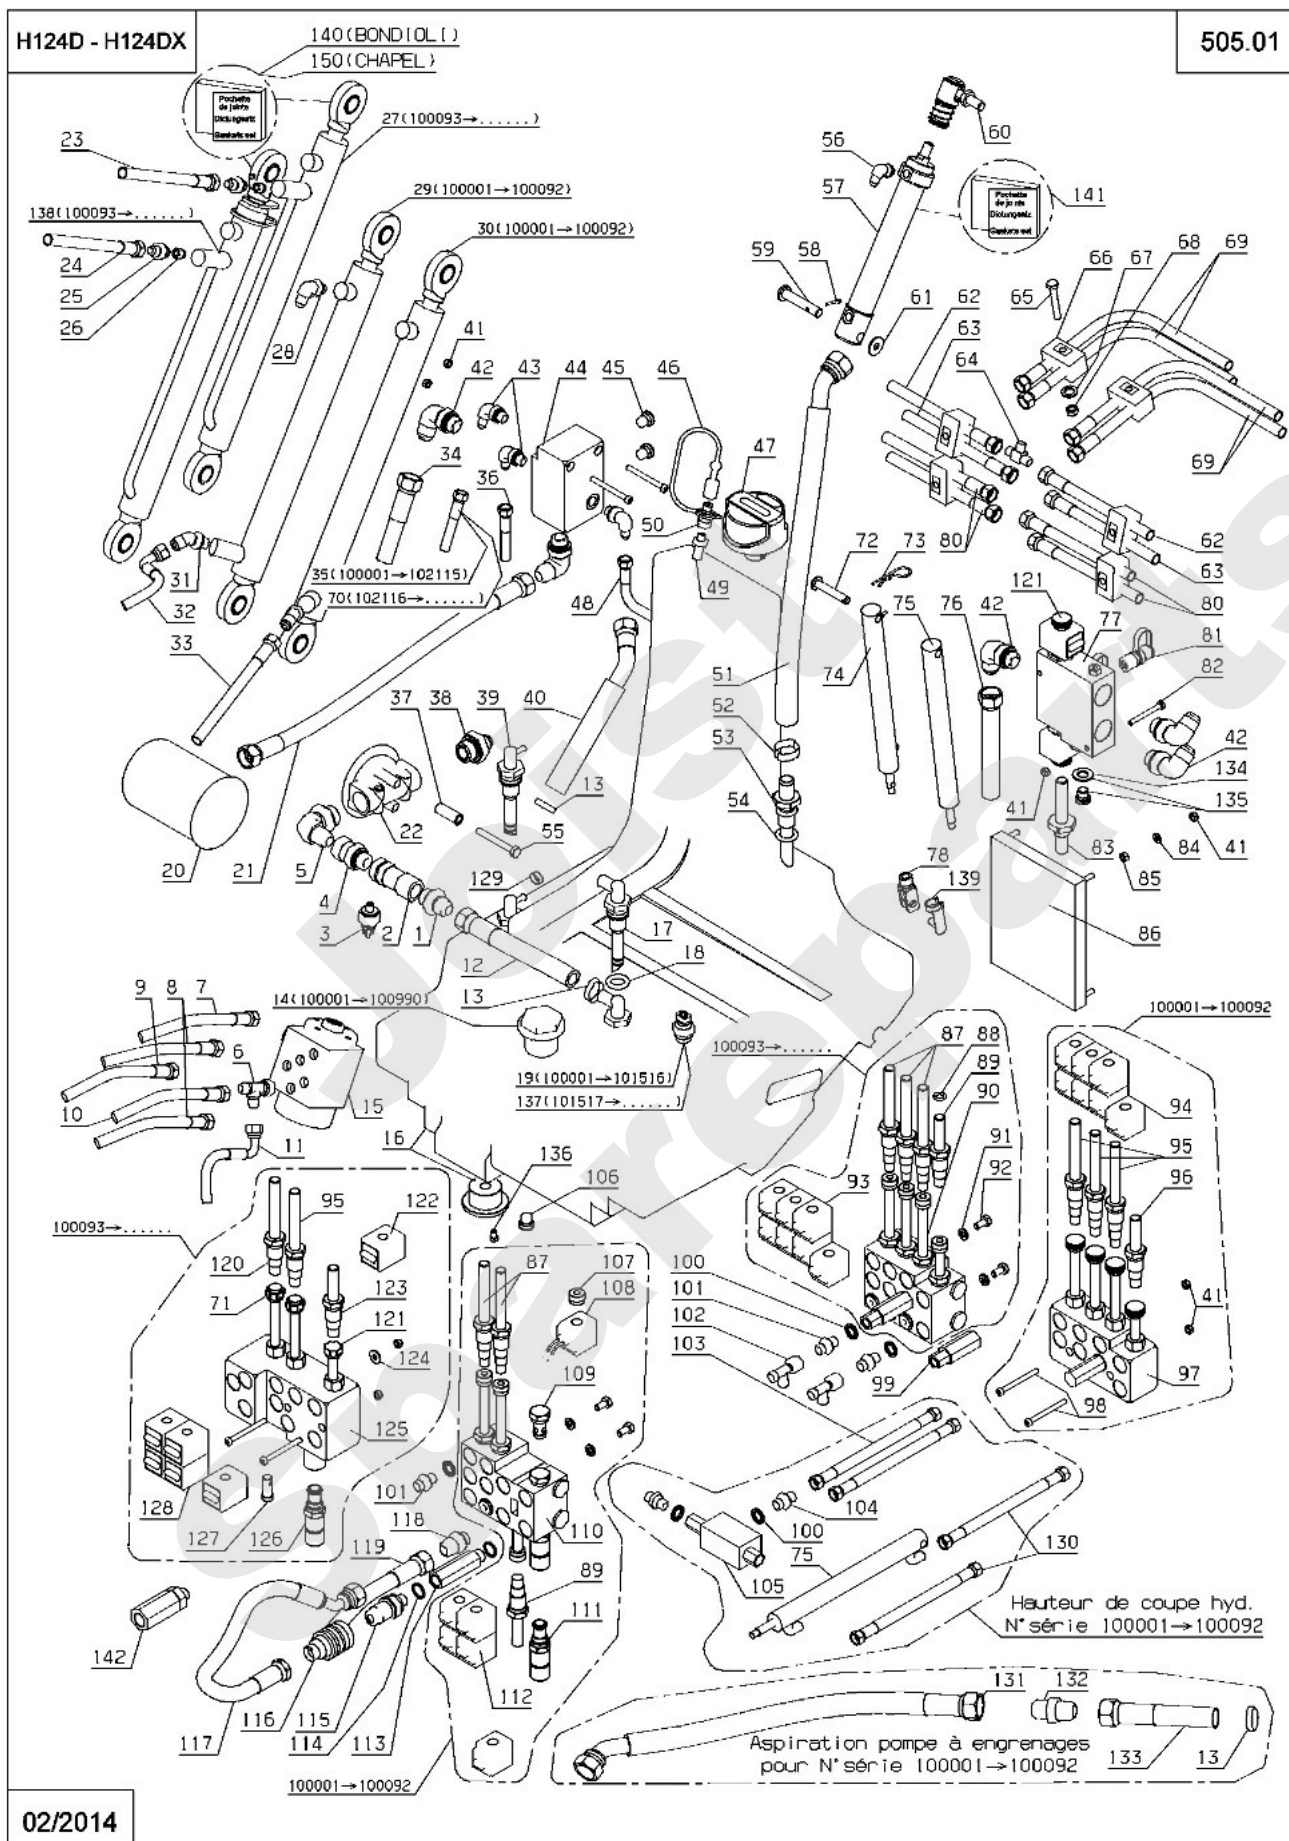

H124D - H124DX

505.01

Meilenstein	Teil-Code	Bezeichnung	Menge
1	29466	ADAPTER AJM	1
2	29437	RÜCKSCHLAGVENTIL	1
3	29491	ELEK.VERSTOPF.ANZEI	1
4	29472	ADAPTER AJF	1
5	29463	ADAPTER CJM	1
6	29473	ADAPTER LJM	1
7	29323	T SCHL.VERT./ORBITR	1
8	29321	ORBI.SCHL.R.ZYLIND.	1
9	29319	SCHL.ZAHNRADPUM.ORB	1
10	29322	T SCHL.ORBIT.VERTEI	1
11	29282	T SCHL. ORBIT/VERT.	1
12	29034	ÖLFILTER RÜCKLAUFSC	1
13	25007	SCHELLE 16/27	1
14	30003	TANKSTOPFEN 1'1/4	1
15	29179	HYDRAULISCHE LENKUN	1
16	29409	ÖL TANK	1
17	30000	WINKELPIPETTE 16	1
18	25675	ÖLTANK DICHTUNG	1
19	29275	KIT THERMOSCHALT.	1
20	29490	FILTERELEMENT	1
21	29316	VERT.SCHLAUCH>ÖLFIL	1
22	29410	ÖLFILTER	1
23	29340	T SCHLAUCH A6/RECHT	1
24	29330	T SCHL.A6/VERR.L.GE	1
25	29723	ADAPTER AJM	1
26	29436	RÜCKHALTVENTIL	1
27	29678	ENTLEERG ZYLINDER	1
28	29464	ADAPTER CJM	1
29	29331	RECHTER HUBZYLINDER	1
30	29038	LINKER AUSHEBZYLIND	1
31	29222	45° ADAPTER	1
32	29327	T SCHL.B6/R.HUBZYL.	1
33	29324	T SCHL.B6/L.HUBZYL.	1