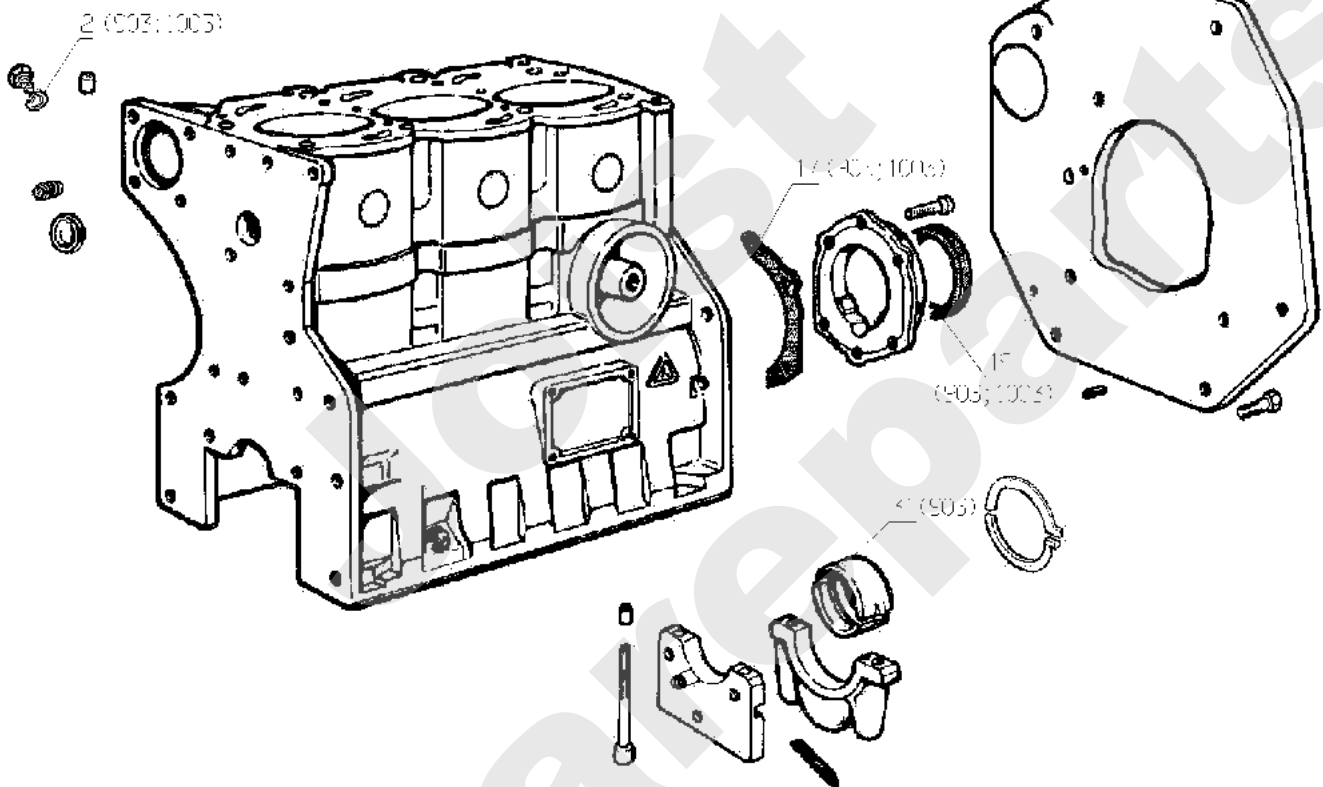

LOMBARDINI
P.008.012
09/11/03

528.01

LES PIÈCES NON LISTÉES SONT À COMMANDER CHEZ LOMBARDINI
THE FOLLOWING PART NUMBERS HAVE TO BE ORDERED FROM LOMBARDINI
PARTS WHO ARE NOT LISTED COULD BE ORDERED BY LOMBARDINI

11-2004

Meilenstein	Teil-Code	Bezeichnung	Menge
2	30588	KUPFERDICHTUNG	1
17	30591	GEHÄUSEDICHTUNG	1
19	30502	LIPPENDICHTUNG	1
31	30526	BUCHSE	1

Joist
Spareparts