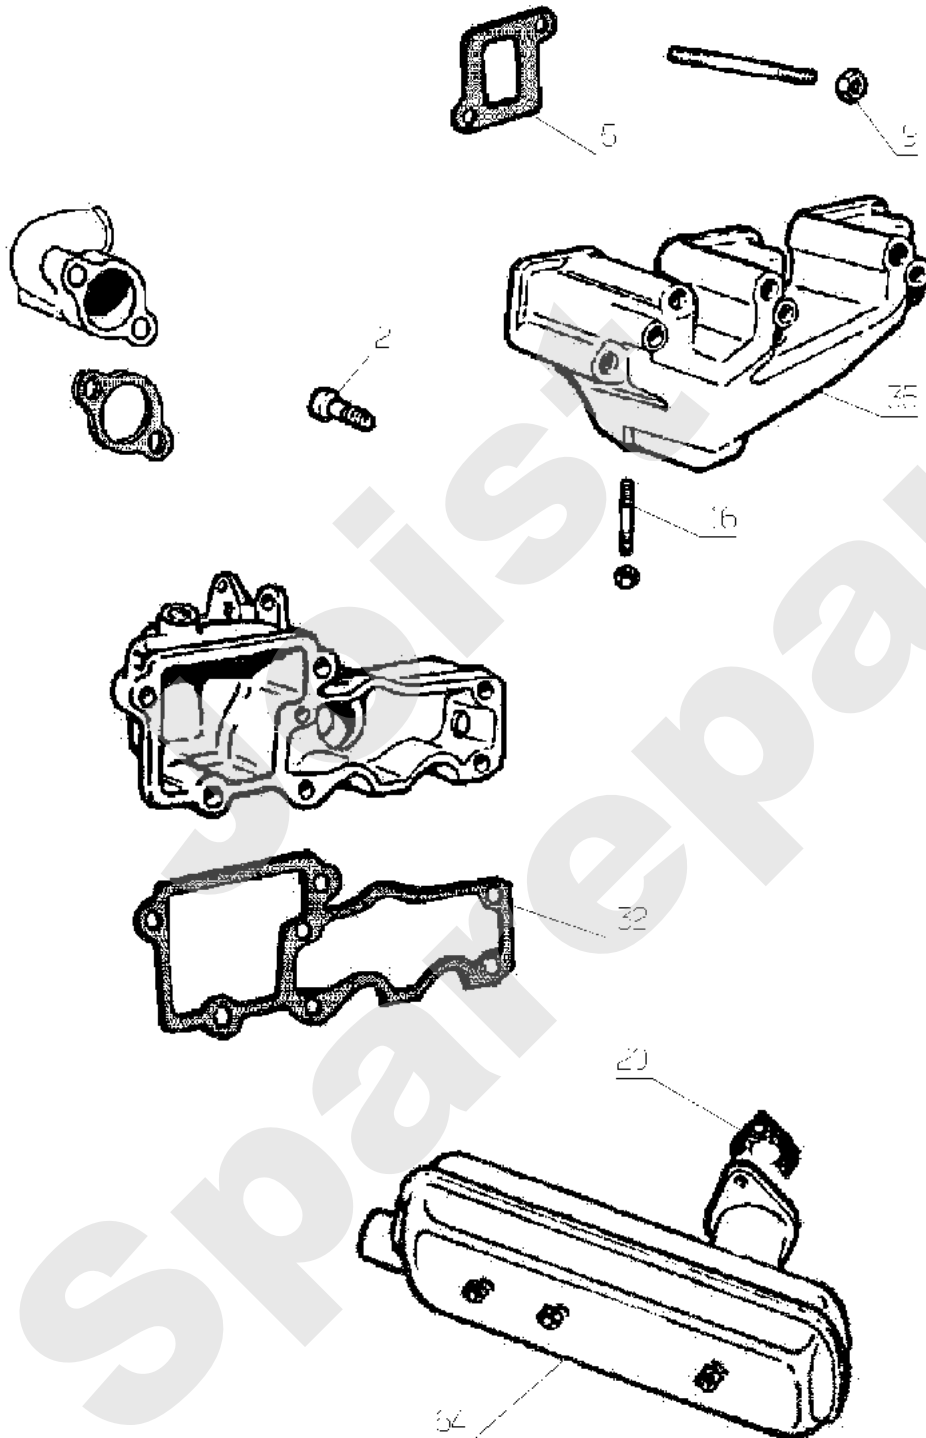

LOMBARDINI
FOCS LDW
903 / 1003

520.01

LES PIÈCES NON LISTÉES SONT À COMMANDER CHEZ LOMBARDINI
TEILEN DIE KRITIK NUMMER HABEN SIND BEI LOMBARDINI BESTELLBAR
PARTS WHO ARE NOT LISTED COULD BE ORDERED BY LOMBARDINI

11-2004

Meilenstein	Teil-Code	Bezeichnung	Menge
2	22032	INBUSSCHRAUBE M8X35	1
5	29827	AUSPUFFDICHT.LDW903	1
9	30536	MESSINGMUT.AUSPUFF	1
16	30547	FÄCHEKRUMMER STIFT	1
20	29850	AUSPUFFDICHTG FOCS	1
32	30542	DICHTUNG	1
35	30545	FÄCHEKRUMMER	1
64	29102	AUSPUFF TOPF	1

Joist
Spareparts