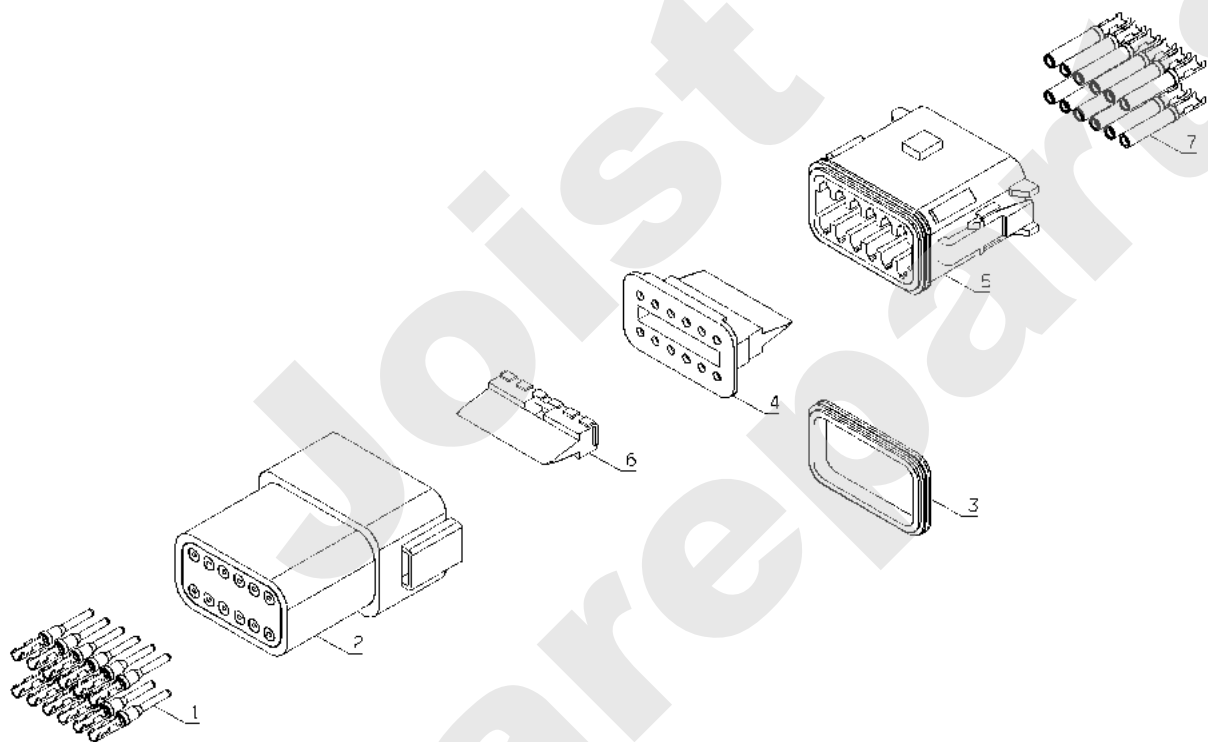

PL01237

02/2011

Meilenstein	Teil-Code	Bezeichnung	Menge
1	30178	MÄNNL.STECK.DEUTSCH	1
2	30184	WEIB.12WEGE STECKER	1
3	30188	DICHT.12WEG STECK.M	1
4	30193	12WEG STECKERKEIL.M	1
5	30197	MÄN.12 WEGE STECKER	1
6	30199	12WEGE STECK.KEIL.M	1
7	30200	WEIBL.STECK.DEUTSCH	1

Joist
Spareparts