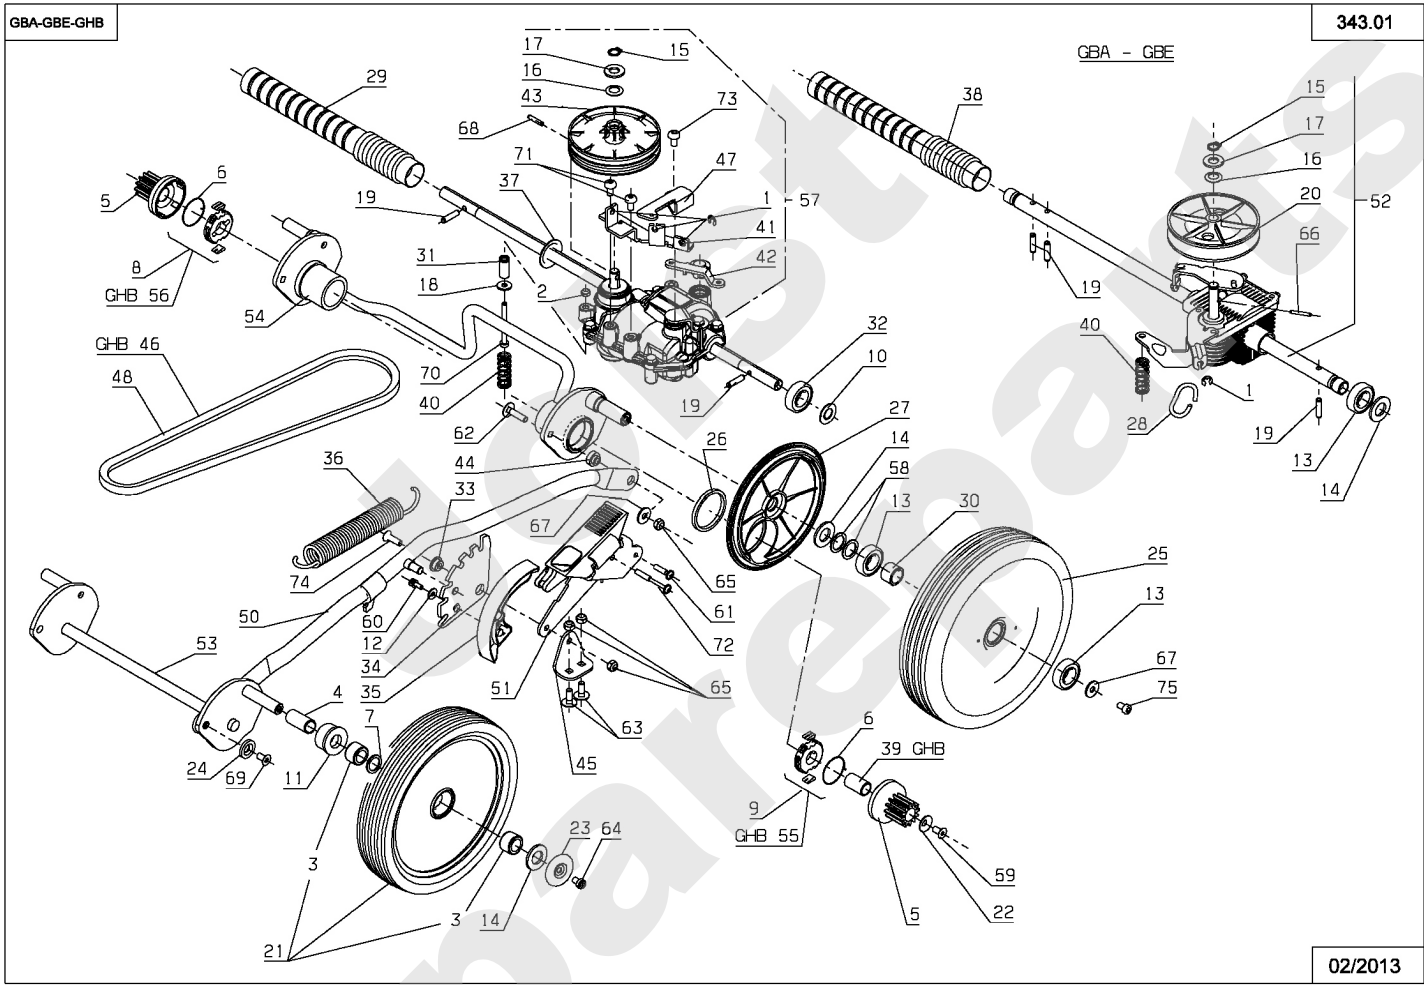

Meilenstein	Teil-Code	Bezeichnung	Menge
1	1540	SEEGERING	1
2	1607	-> 37561	1
3	5015	NADELHÜLSE	1
4	5019	BUECHSE RADACHSE	1
5	5323	ZAHNRAD	1
6	5329	SPERRLINKEFEDER	1
7	5568	RING	1
8	5733	FREILAUF RECHTS	1
9	5734	FREILAUF LINKS	1
10	6011	SCHEIBE 12,2X23,2X1	1
11	7046	HÜLSE	1
12	7094	BEILAGSCHEIBE B 4,3	1
13	9022	KUGELLAGER 6002 2RS	1
14	9034	NYLON SCHEIBE	1
15	20559	SEEGERING	1
16	20561	WELLENSCHEIBE A10	1
17	21036	BEILAGSCHEIBE 10.5	1
18	21481	SCHEIBE	1
19	21609	SPLINTE 5X22	1
20	22455	GETRIEBE SCHEIBE	1
21	23274	RAD 200 KOMPL.GRÜN	1
22	24067	SCHEIBE	1
23	24087	SCHUTZRING	1
24	24132	RADACHSE SCHEIBE	1
25	24413	GRÜNES RAD GET.GRÜN	1
26	24692	DICHTUNGSSCHEIBE	1
27	43187	HINTERRAD VERKLEIDG	1
28	41552	GLIED	1
29	41654	BOLZEN SCHUTZROHR	1
30	42097	HÜLSE	1
31	43018	HÜLSE 10X1,5X2	1
32	43020	LAGER 6201 2RS	1
33	43024	BÜCHSE	1