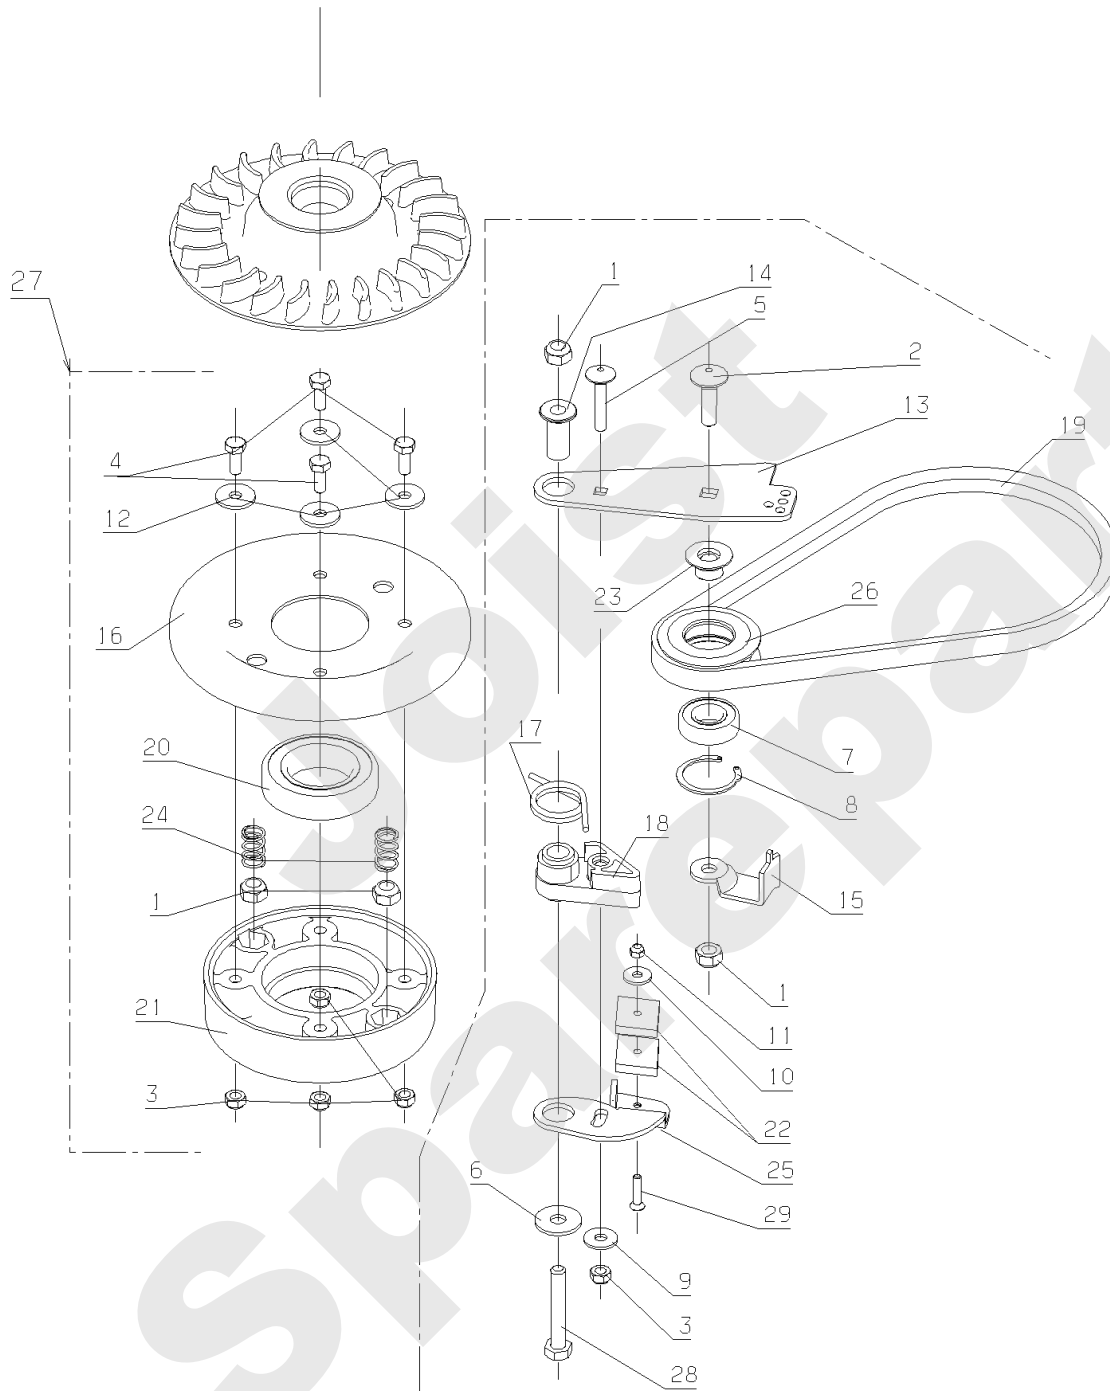

Meilenstein	Teil-Code	Bezeichnung	Menge
68	71188	SPLINTE 4-26	1
69	71212	SCHRAUBE	1
70	71252	SCHRAUBE TH M5X45	1
71	71271	SCHR. EJ-PT DG60X12	1
72	71275	SCHRAUBE	1
73	71364	SCHRAUBE TCB M6X16	1
74	71381	SCHRAUBE FHC/90	1
75	71425	SCHRAUBE TH M6X14	1

Joist
Spareparts

GBA - GBE - GHB

344.01

04/2005

Meilenstein	Teil-Code	Bezeichnung	Menge
1	2021	-> 71205	1
2	2244	-> 71052	1
3	71461	SCHRAUBE STHC M6X12	1
4	7035	BEILAGSCHEIBE B8,4	1
5	7337	KEIL	1
6	7341	SCHEIBE 10,3X49X5	1
7	7342	SCHRAU.3/8-24 35/28	1
8	20521	-> 7035	1
9	23616	FLANSCH 25 MM	1
10	24827	GEWINDESTIFT M10/M8	1
11	24834	MESSERFLANSCH	1
12	43008	MOTOR VENTILATOR	1
13	43009	MOTOR HALTERUNG	1
14	43016	MOTORSCHEIBE DP 63	1
15	43017	SCHWINGUNGSDÄMPFER	1
16	43068	MOTORSCHEIBE	1
17	71127	KEIL	1
18	71382	SCHRAUBE M8X65	1
19	GZ48E	MESSER 48 CM	1
20	24006	SCHERSCHEIBE	1

GBA - GBE - GHB

345.01

10-2004

Meilenstein	Teil-Code	Bezeichnung	Menge
1	2021	-> 71205	1
2	5041	SCHRAUBE M8X30	1
3	5232	-> 71201	1
4	5334	-> 37997	1
5	5608	SCHRAUBE 6X35	1
6	7035	BEILAGSCHEIBE B8,4	1
7	9022	KUGELLAGER 6002 2RS	1
8	21256	SEEGERING 32X1,2	1
9	21270	SCHEIBE 6,4	1
10	21481	SCHEIBE	1
11	21525	STOPMUTTER HM4	1
12	22029	BEILAGSCHEIBE B 6,5	1
13	24151	KUPPLUNGSPLATE	1
14	24152	MUFFE	1
15	24155	RIEMENANSCHLAG	1
16	24156	1/2 SCHEIBE	1
17	24822	FEDER	1
18	24824	LAGER	1
19	24825	RIEMEN 13X560	1
20	24832	KUGELLAGER 6007-2RS	1
21	24834	MESSERFLANSCH	1
22	24835	BREMSBELAG	1
23	24836	BÜCHSE	1
24	40173	EINTEL. FEDER	1
25	42051	BREMSPLATTE	1
26	42070	GUSSCHEIBE DIA.45	1
27	43273	MES.FLANS+1/2SCHEIB	1
28	71223	SCHRAUBE M8X50	1
29	71268	FHC SCHRAUBE M4X20	1