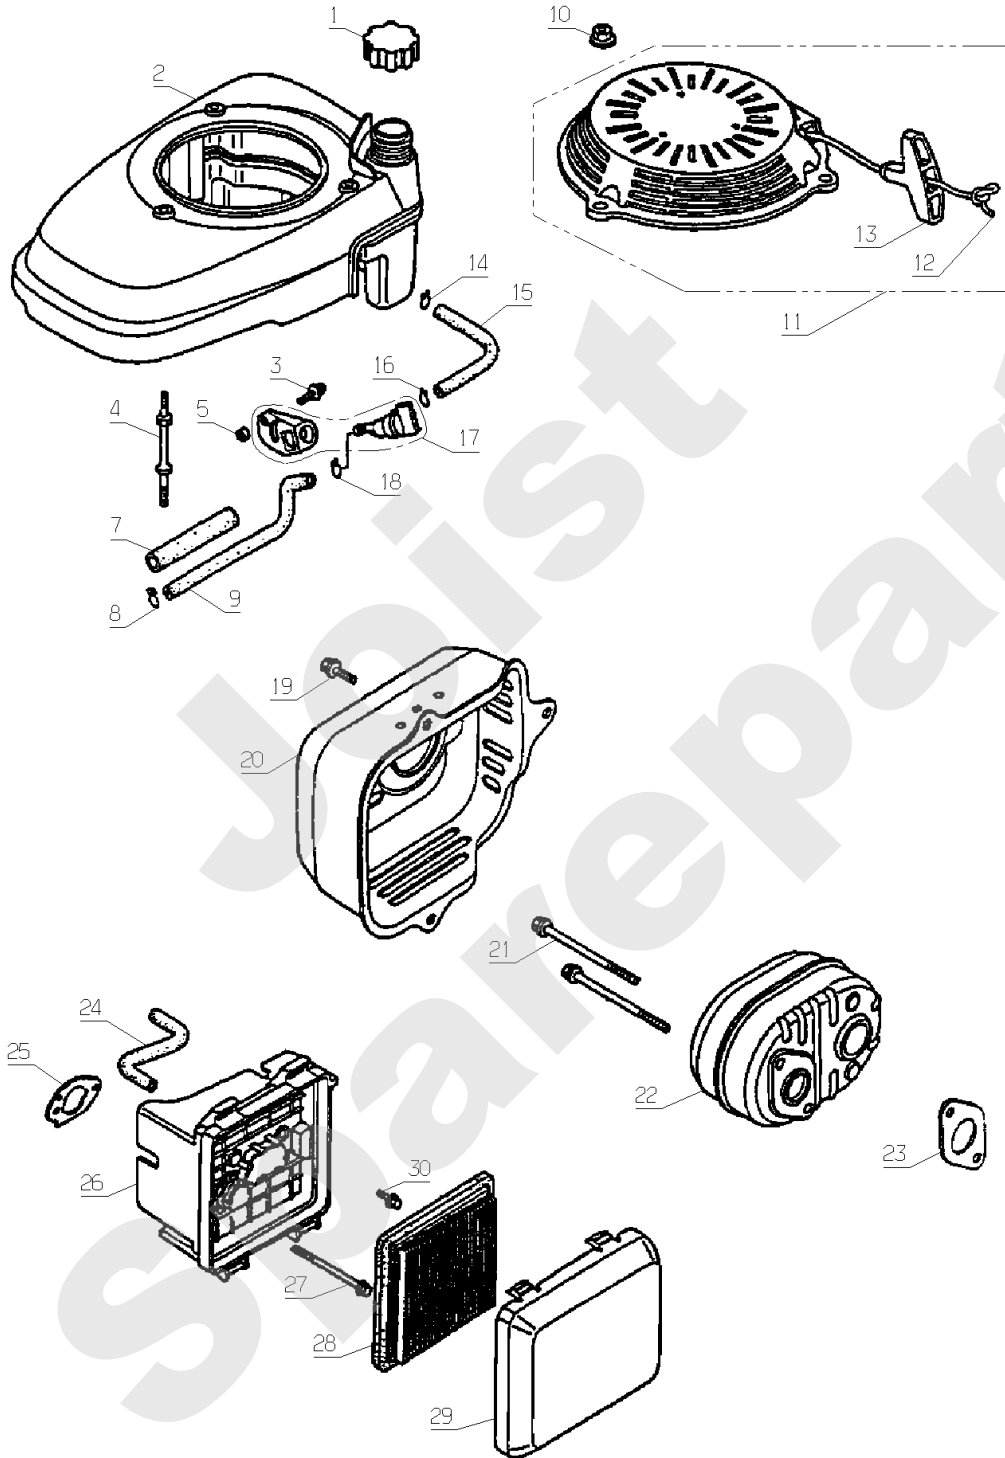

HONDA
GCV 160

269.01

Meilenstein	Teil-Code	Bezeichnung	Menge
1	18563	STOPFEN	1
2	18565	TANK KLPT SCHWARTZ	1
3	18570	SCHRAUBE	1
4	18569	GEWINDESTIFT	1
5	18567	BÜCHSE	1
7	18560	GUMMIHALTER	1
8	18573	SCHELLE	1
9	18564	SCHLAUCH	1
10	18558	MUTTER	1
11	18556	STARTER KPLT SCHW.	1
12	18559	SEIL	1
13	18557	ANLASSERGRIFF	1
14	18574	SCHELLE	1
15	18572	SCHLAUCH 5,3X200	1
16	18574	SCHELLE	1
17	18561	HAHN	1
18	18575	SCHELLE	1
19	18505	SCHRAUBE 6X12	1
20	18611	SCHUTZBLECH	1
21	18612	SCHRAUBE	1
22	18610	AUSSPUFF	1
23	18613	DICHTUNG	1
24	18600	AUSANGROHR	1
25	18603	FILTERDICHTUNG	1
26	18602	FILTERGEHÄUSE	1
27	18605	SCHRAUBE	1
28	18607	FILTER	1
29	18604	FILTERDECKEL	1
30	18606	SCHRAUBE	1