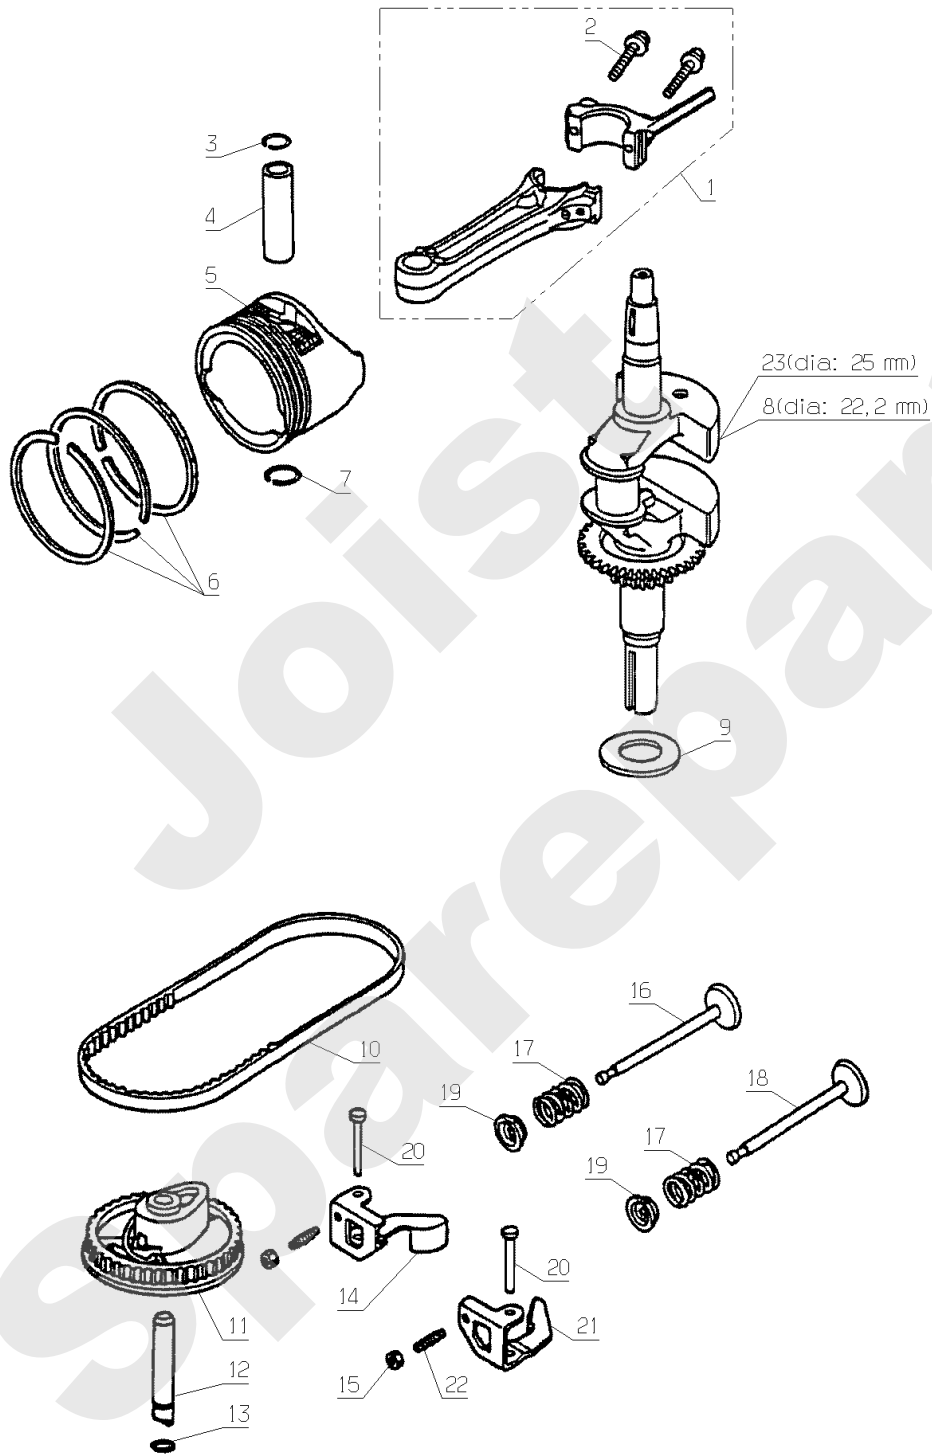

Joist
Spareparts

HONDA
OHC 160

261.01

04/2005

Meilenstein	Teil-Code	Bezeichnung	Menge
1	18500	ZYLINDER 160	1
2	18507	RING	1
3	18502	SEEGERING	1
4	18504	DECKEL	1
5	18506	SCHRAUBE 6X14	1
6	18503	ZYLINDER KOPFABDECK	1
7	18505	SCHRAUBE 6X12	1
8	3861	ZÜNDKERZE D.14X19 R	1
9	18516	TURBINE	1
10	18523	SCHEIBE 6MM	1
11	18520	DREHPUNKT	1
12	18517	REGLERGEWICHT	1
13	18518	TURBINE	1
14	18524	SEEGERING	1
15	18519	SPLINTE	1
16	18515	REGLERWELLE	1
17	18528	KLAMMER	1
18	18527	SCHEIBE 6MM	1
19	18521	REGLERWELLE	1
20	18529	ABSTANDHÜLSE	1
21	18511	PEGELSTAB	1
22	18512	DICHTUNG	1
23	18513	ÖL EINFÜLLSTUTZEN	1
24	18514	SCHEIBE	1
25	18526	O-RING	1
26	18510	ÖLWANNE	1
27	18506	SCHRAUBE 6X14	1
28	18522	SCHRAUBE 6X25	1
29	18525	DICHTUNG	1

HONDA
OHC 160

263.01

09/2008

Meilenstein	Teil-Code	Bezeichnung	Menge
1	18535	VORRICHTUNG PLENELS	1
2	18537	SCHRAUBE	1
3	18538	RING 13MM	1
4	18534	KOLBENACHSE	1
5	18533	KOLBER	1
6	18539	KOLBENRINGESATZ	1
7	18538	RING 13MM	1
8	18530	KURBELWELLE 160	1
9	18532	ANSCHLAGSCHEIBE	1
10	18543	RIEMEN	1
11	18541	RIEMENSCHLEIBE	1
12	18542	ACHSE	1
13	18554	O-RING 6,8X1,9	1
14	18546	KLIPPHEBEL	1
15	18553	MUTTER	1
16	18549	VENTIL	1
17	18550	VENTILFEDER	1
18	18548	EINLASSVENTIL	1
19	18551	KAPSEL	1
20	18547	ACHSE	1
21	18545	KLIPPHEBEL	1
22	18552	STELLSCHRAUBE	1
23	18540	KURBELWELLE 160D.25	1