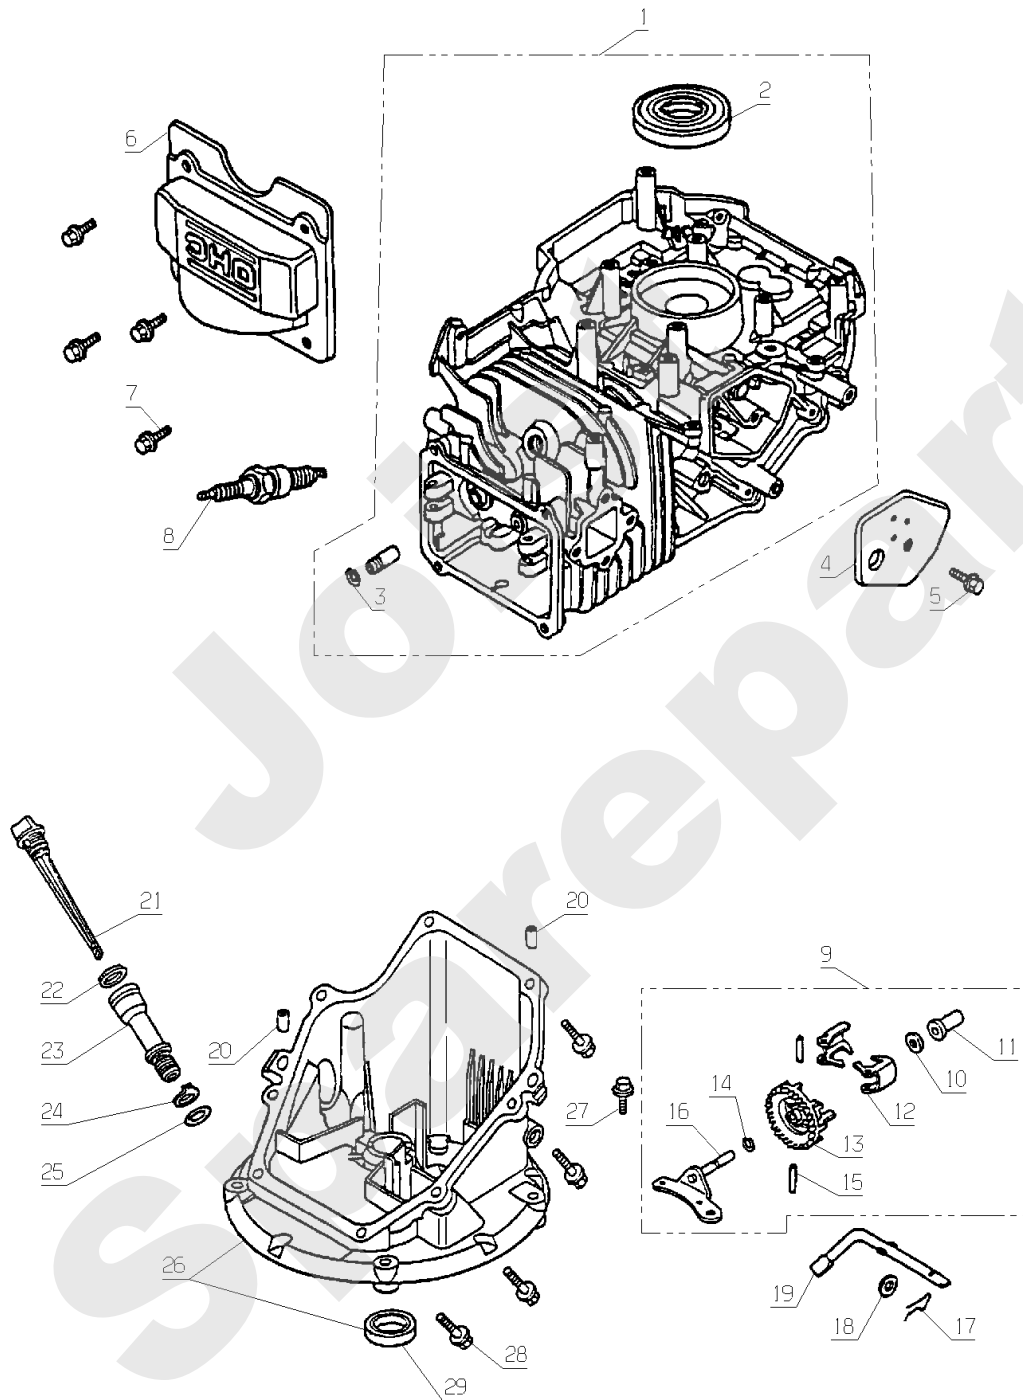

Joist
Spareparts

HONDA
OHC 160

261.01

04/2005

Meilenstein	Teil-Code	Bezeichnung	Menge
1	18500	ZYLINDER 160	1
2	18507	RING	1
3	18502	SEEGERING	1
4	18504	DECKEL	1
5	18506	SCHRAUBE 6X14	1
6	18503	ZYLINDER KOPFABDECK	1
7	18505	SCHRAUBE 6X12	1
8	3861	ZÜNDKERZE D.14X19 R	1
9	18516	TURBINE	1
10	18523	SCHEIBE 6MM	1
11	18520	DREHPUNKT	1
12	18517	REGLERGEWICHT	1
13	18518	TURBINE	1
14	18524	SEEGERING	1
15	18519	SPLINTE	1
16	18515	REGLERWELLE	1
17	18528	KLAMMER	1
18	18527	SCHEIBE 6MM	1
19	18521	REGLERWELLE	1
20	18529	ABSTANDHÜLSE	1
21	18511	PEGELSTAB	1
22	18512	DICHTUNG	1
23	18513	ÖL EINFÜLLSTUTZEN	1
24	18514	SCHEIBE	1
25	18526	O-RING	1
26	18510	ÖLWANNE	1
27	18506	SCHRAUBE 6X14	1
28	18522	SCHRAUBE 6X25	1
29	18525	DICHTUNG	1