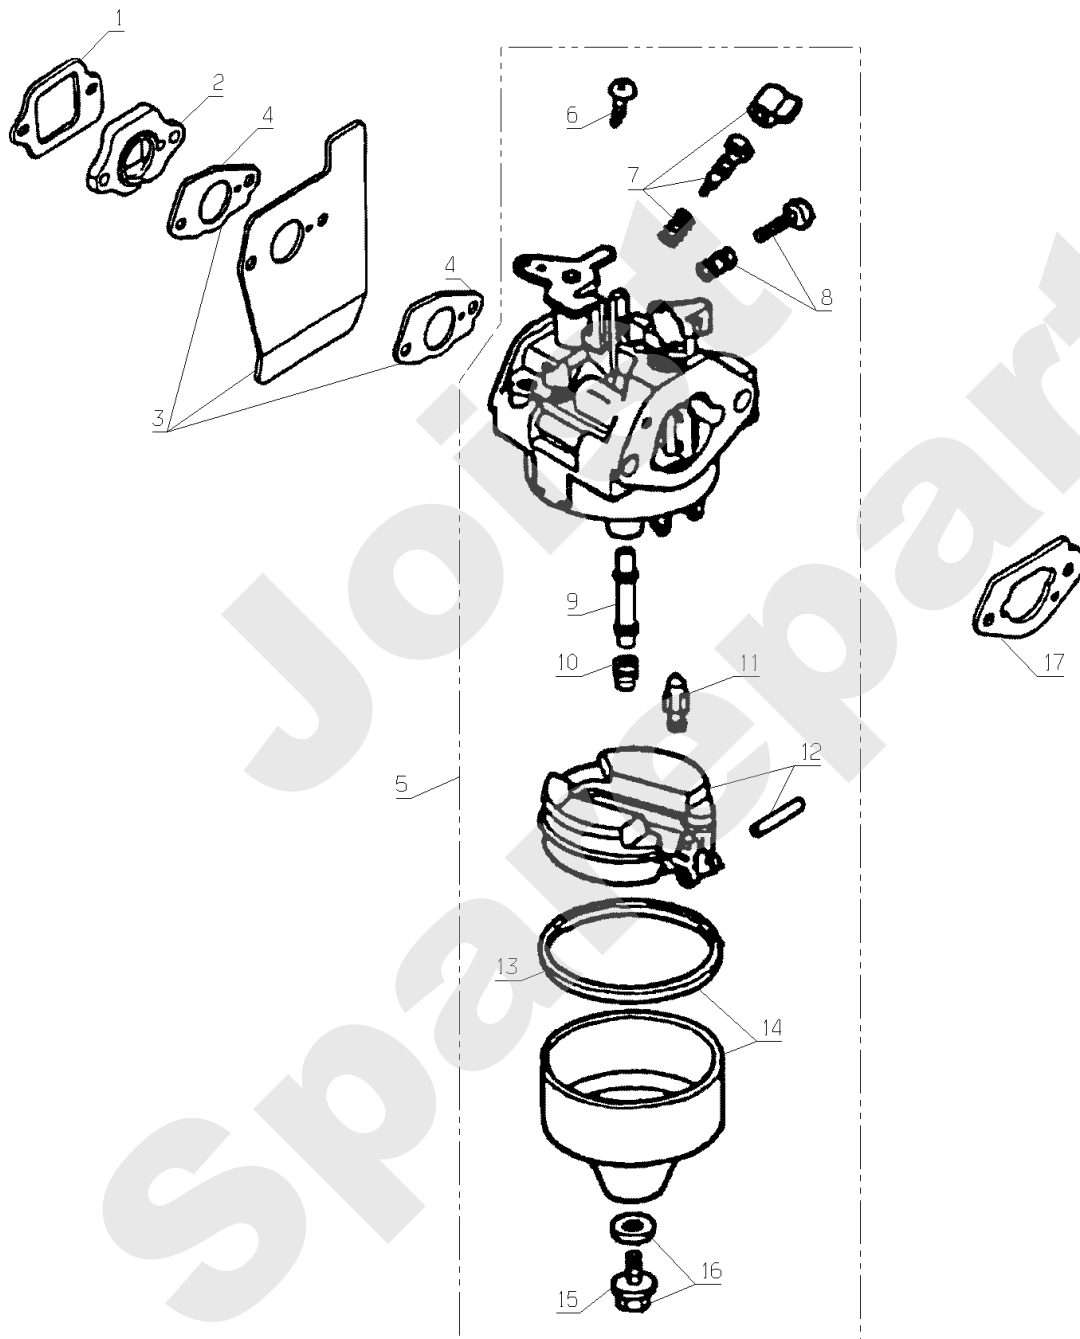

HONDA
OHC 160

265.01

09/2008

Meilenstein	Teil-Code	Bezeichnung	Menge
1	18588	DICHTUNG	1
2	18587	ISOLIERSTÜCK	1
3	18591	DEFLEKTOR	1
4	18589	DICHTUNG	1
5	18582	VERGASER 160	1
6	18593	SCHRAUBE	1
7	18579	STELLSCHRAUBENSATZ	1
8	18581	SCHRAUBE MIT FEDER	1
9	18585	LUFTRICHTER	1
10	18595	DÜSE	1
11	18584	SCHWIMMERNADEL	1
12	18577	SCHWIMMER	1
13	18576	DICHTUNGSSATZ	1
14	18578	SCHWIMMERKAPPE	1
15	18576	DICHTUNGSSATZ	1
16	18580	SCHRAUBE MIT DICHT.	1
17	18590	DICHTUNG	1