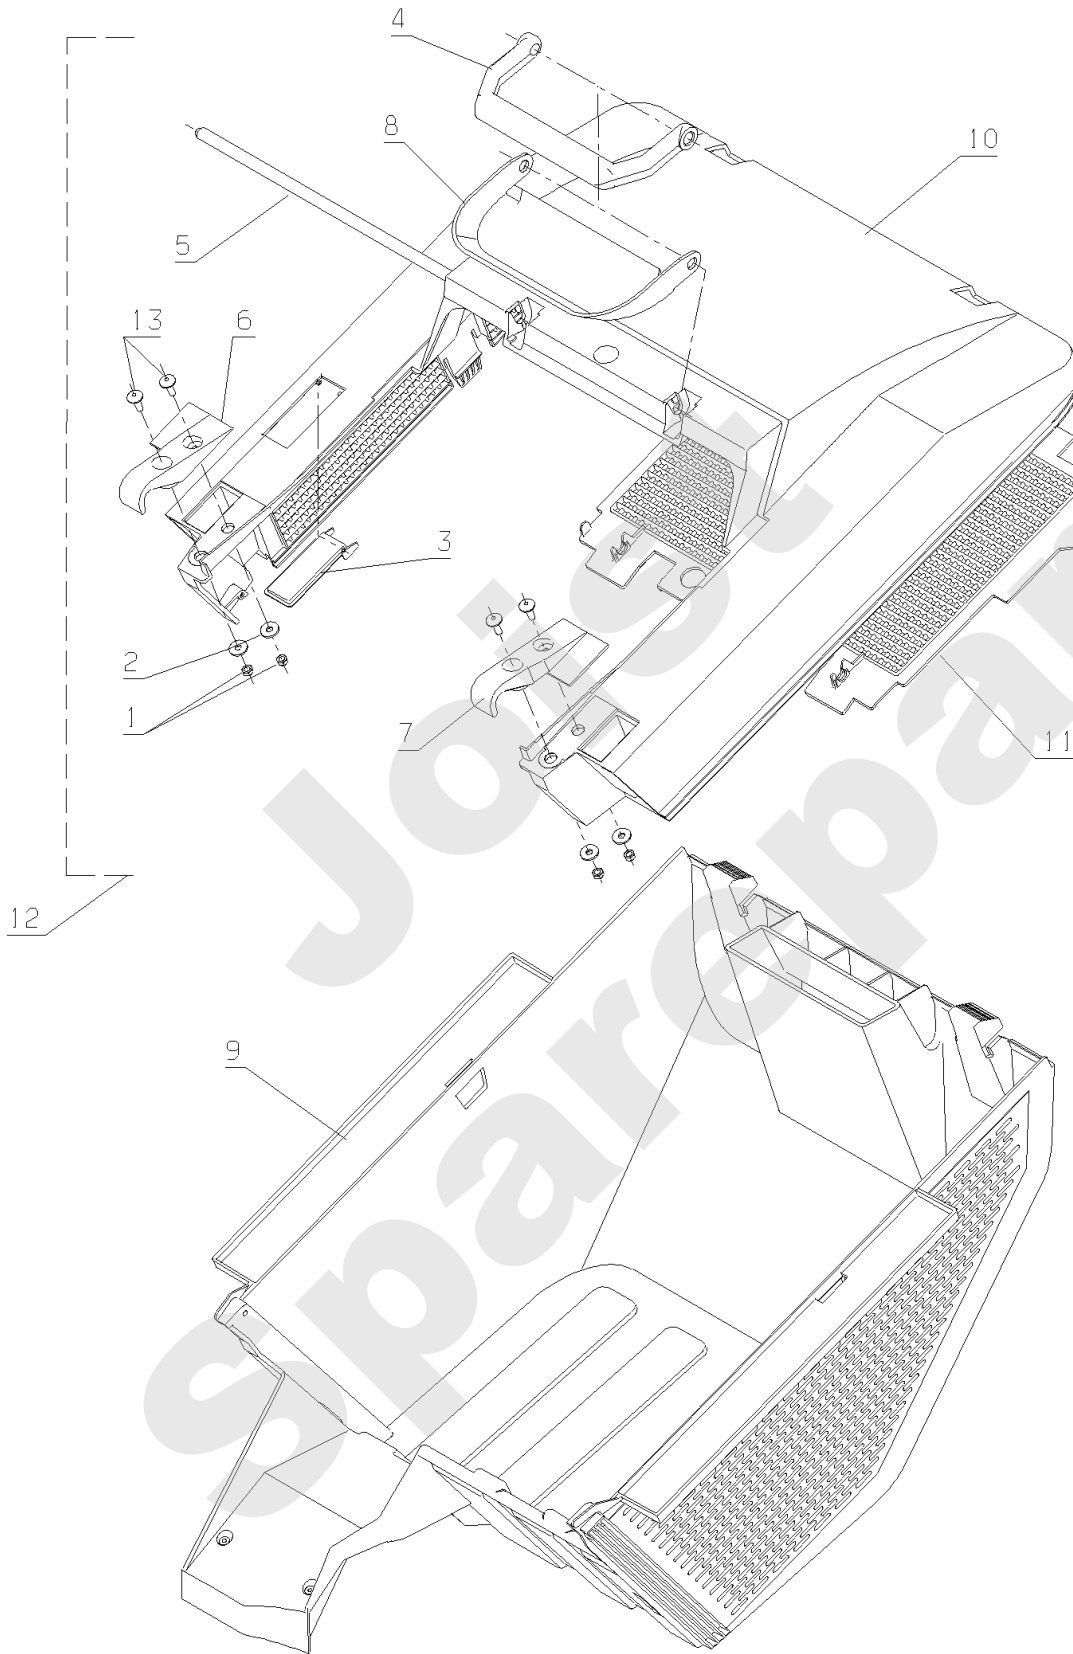

GBA - GBE - GHB

346.01

10-2004

Meilenstein	Teil-Code	Bezeichnung	Menge
1	1607	-> 37561	1
2	21481	SCHEIBE	1
3	41608	FÜLLANZEIGER	1
4	41655	KORBGRIFF	1
5	41657	GESTÄNGE	1
6	41658	KORBHAKEN RECHTS	1
7	41659	KORBHAKEN LINKS	1
9	43151	UNTERER KORB	1
10	43152	OBERER KORB	1
11	43003	KORB GITTER	1
12	43158	OBERER KORB KOMPLET	1
13	71233	-> 71231	1

Joist
Spareparts