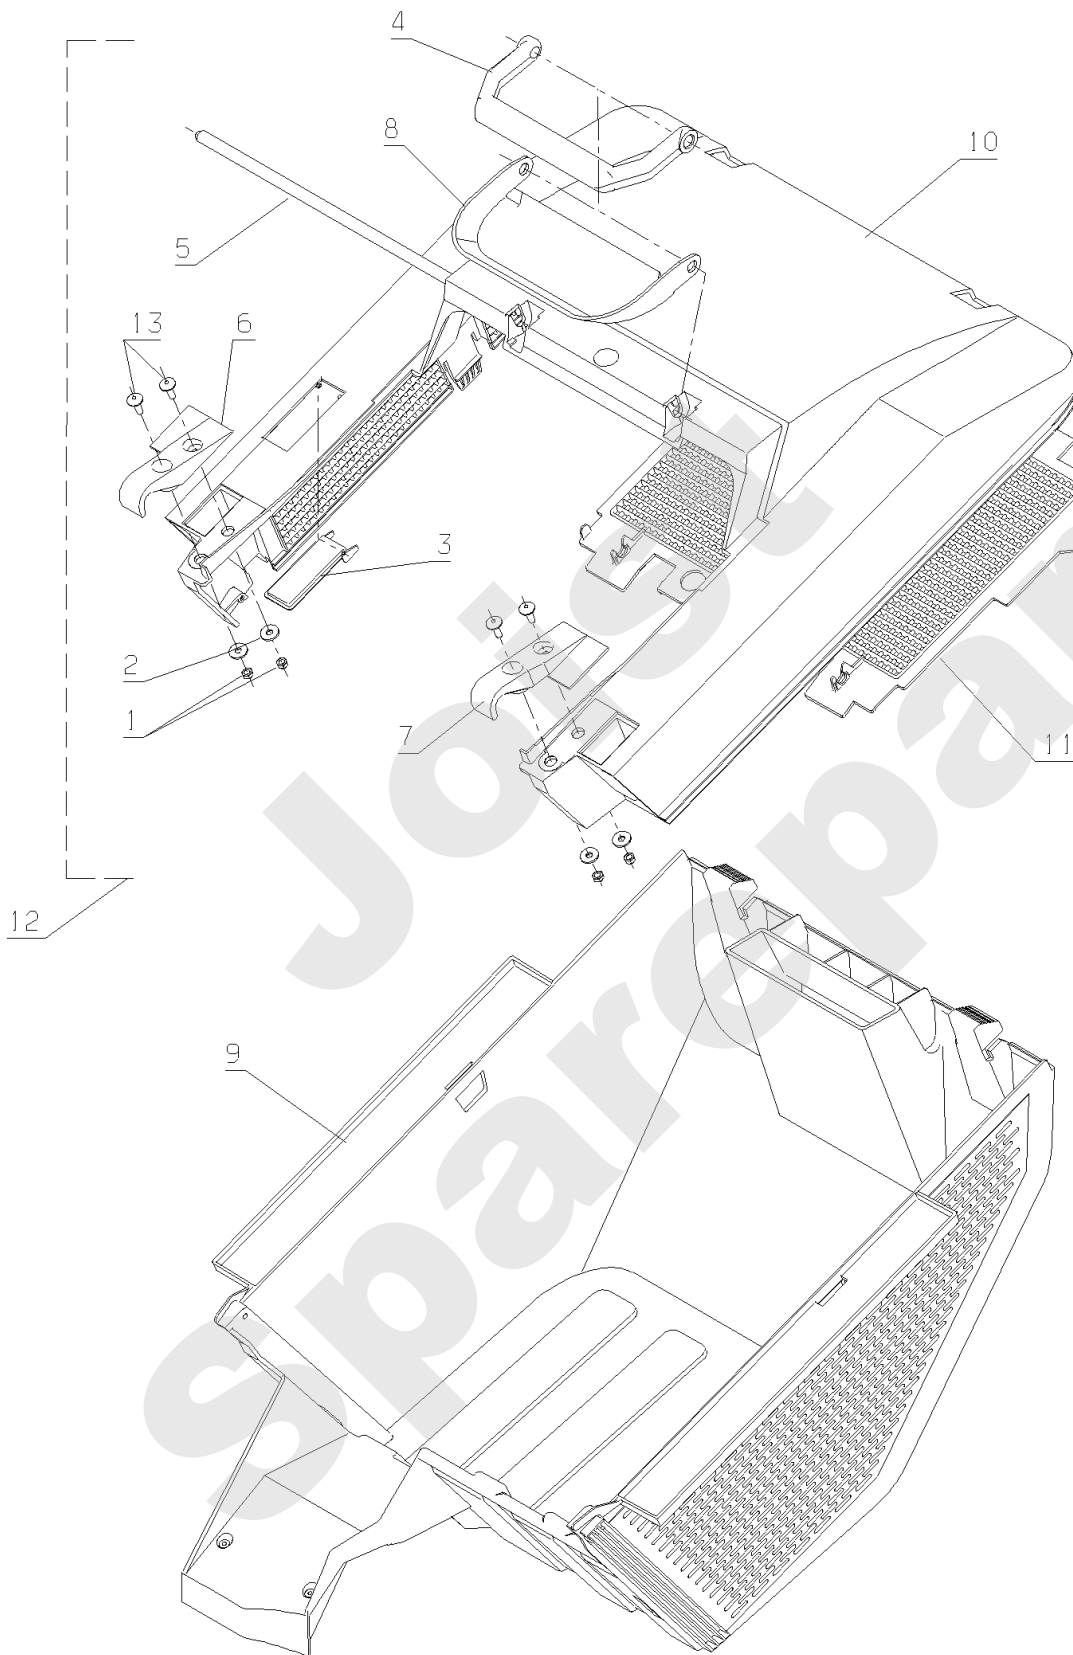

GBA - GBE - GHB

346.01

10-2004

Meilenstein	Teil-Code	Bezeichnung	Menge
1	1607	-> 37561	1
2	21481	SCHEIBE	1
3	41608	FÜLLANZEIGER	1
4	41655	KORBGRIFF	1
5	41657	GESTÄNGE	1
6	41658	KORBHAKEN RECHTS	1
7	41659	KORBHAKEN LINKS	1
8	41660	GRIFF SCHUTZ	1
9	43151	UNTERER KORB	1
10	43152	OBERER KORB	1
11	43003	KORB GITTER	1
12	43158	OBERER KORB KOMPLET	1
13	71233	-> 71231	1

Joist
Spareparts