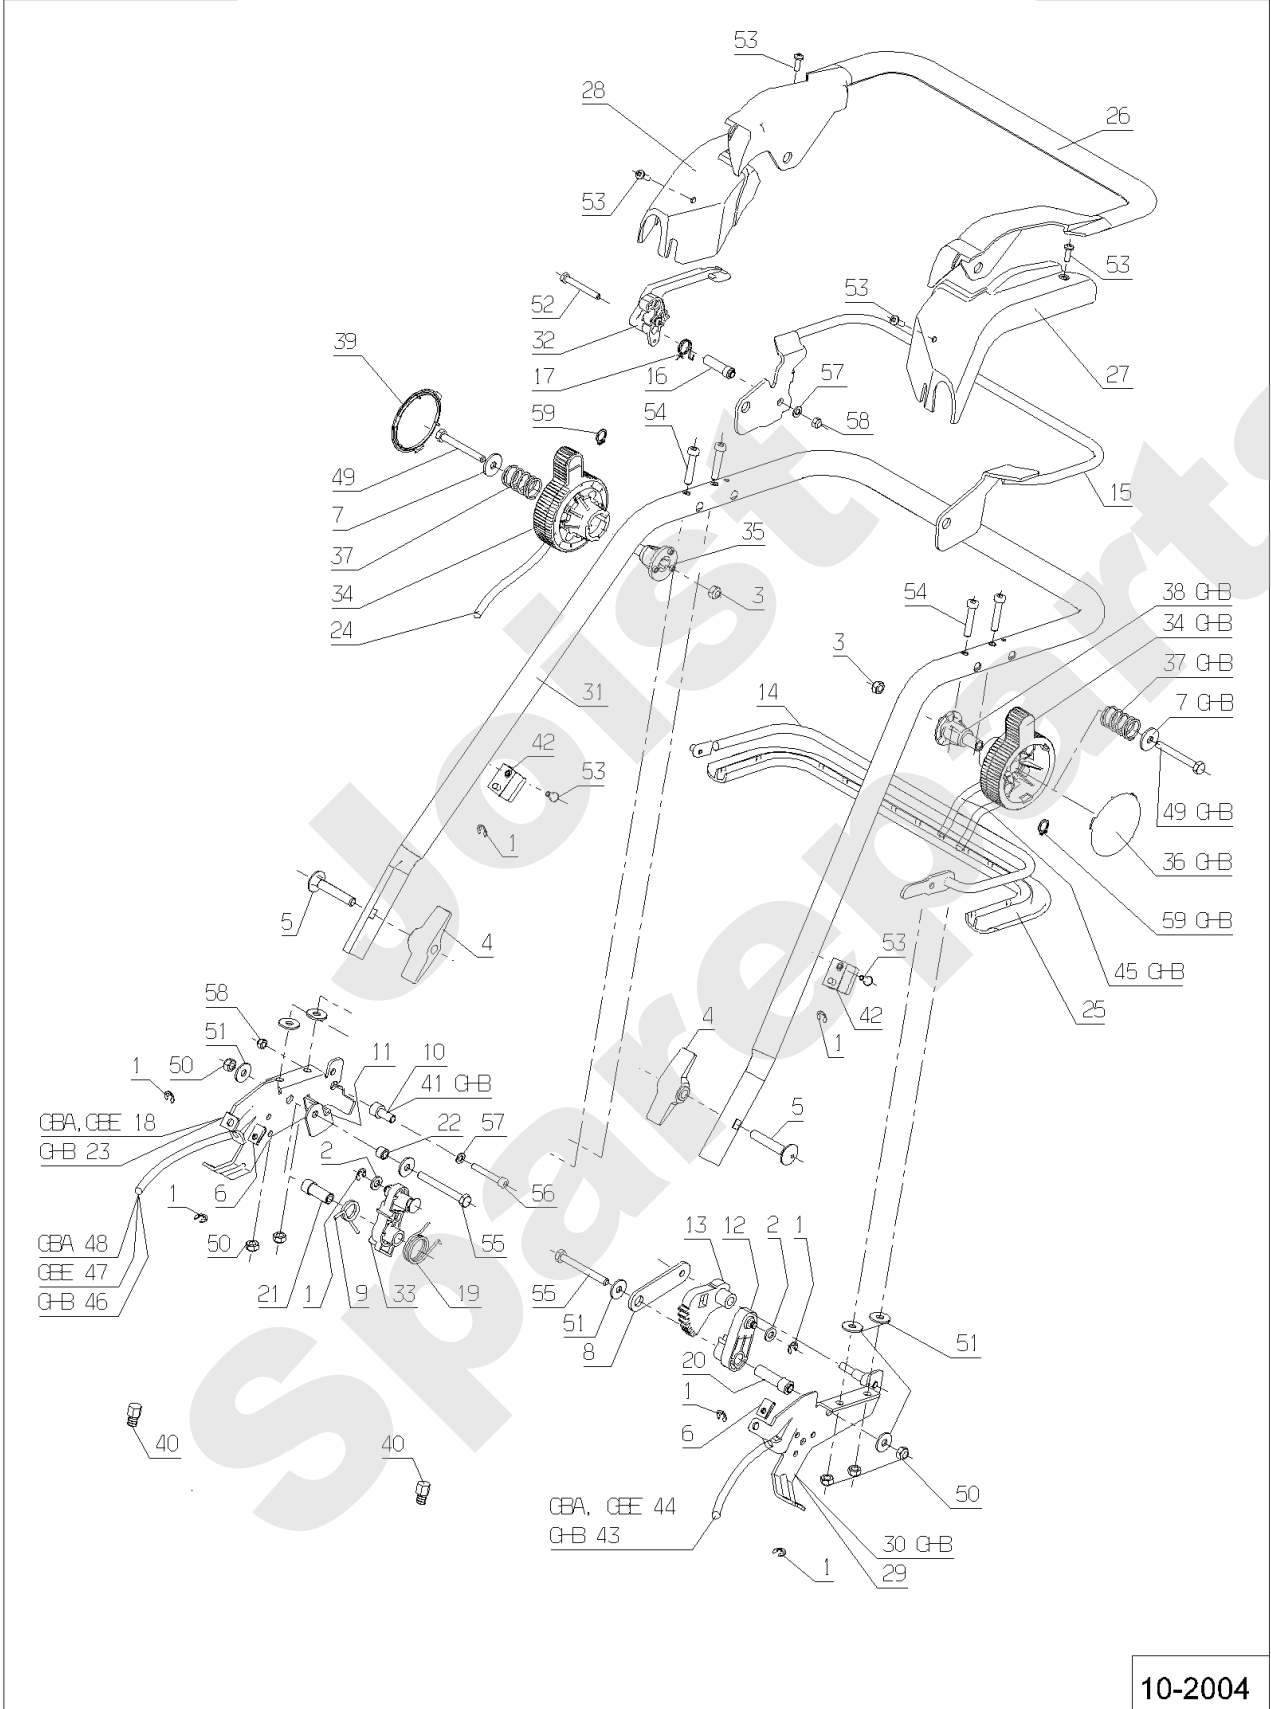

GBA - GBE - GHB

342.01

10-2004

Meilenstein	Teil-Code	Bezeichnung	Menge
1	1540	SEEGERING	1
2	2235	SCHEIBE A 6.4	1
3	5232	-> 71201	1
4	7036	-> 24610	1
5	20520	SCHRAUBE M8 X 45	1
6	21436	CLIPSMUTTER	1
7	22029	BEILAGSCHEIBE B 6,5	1
8	41211	VERSTÄRKUNG	1
9	41422	FEDER	1
10	41502	HÜLSE	1
11	41507	KABELTRÄGER ANSCH.	1
12	41512	ANTRIEBSRITZEL	1
13	41513	ANTRIEBSVERZAHNTES.	1
14	41515	ANTRIEBSBÜGEL	1
15	41516	BÜGEL	1
16	41517	HÜLSE	1
17	41520	FEDER	1
18	41529	RECHTE HALTERUNG	1
19	41533	FEDER	1
20	41540	LINKES GELENK	1
21	41541	RECHTES GELENK	1
22	41544	RECHTE HÜLSE	1
23	41568	RECHTE HALTERUNG	1
24	41581	GASKABEL	1
25	41600	VORD.BÜGEL VERKLEID	1
26	41601	WEISSE VERKLEIDUNG	1
27	41602	LINKE ABDECKUNG W.	1
28	41603	RECHTE ABDECKUNG W.	1
29	41789	LINKE HALTERUNG	1
30	41795	LINKE HALTERUNG	1
31	41807	OBER.LENKSTANGETEIL	1
32	41808	HACKEN	1
33	41809	ANTRIEB	1