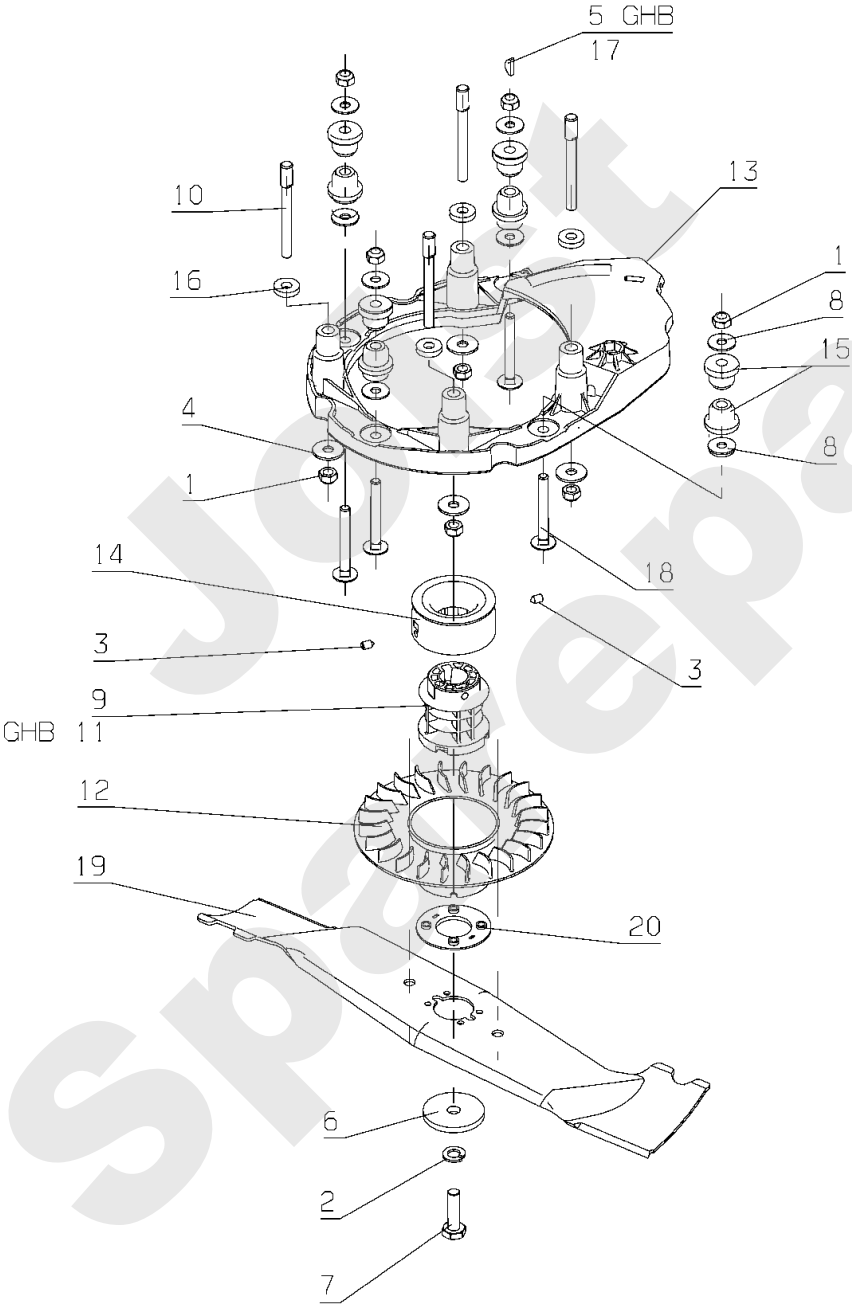

GBA - GBE - GHB

344.01

04/2005

Meilenstein	Teil-Code	Bezeichnung	Menge
1	2021	-> 71205	1
2	2244	-> 71052	1
3	71461	SCHRAUBE STHC M6X12	1
4	7035	BEILAGSCHEIBE B8,4	1
5	7337	KEIL	1
6	7341	SCHEIBE 10,3X49X5	1
7	7342	SCHRAU.3/8-24 35/28	1
8	20521	-> 7035	1
9	23616	FLANSCH 25 MM	1
10	24827	GEWINDESTIFT M10/M8	1
11	24834	MESSERFLANSCH	1
12	43008	MOTOR VENTILATOR	1
13	43009	MOTOR HALTERUNG	1
14	43016	MOTORSCHEIBE DP 63	1
15	43017	SCHWINGUNGSDÄMPFER	1
16	43068	MOTORSCHEIBE	1
17	71127	KEIL	1
18	71382	SCHRAUBE M8X65	1
19	GZ48E	MESSER 48 CM	1
20	24006	SCHERSCHEIBE	1