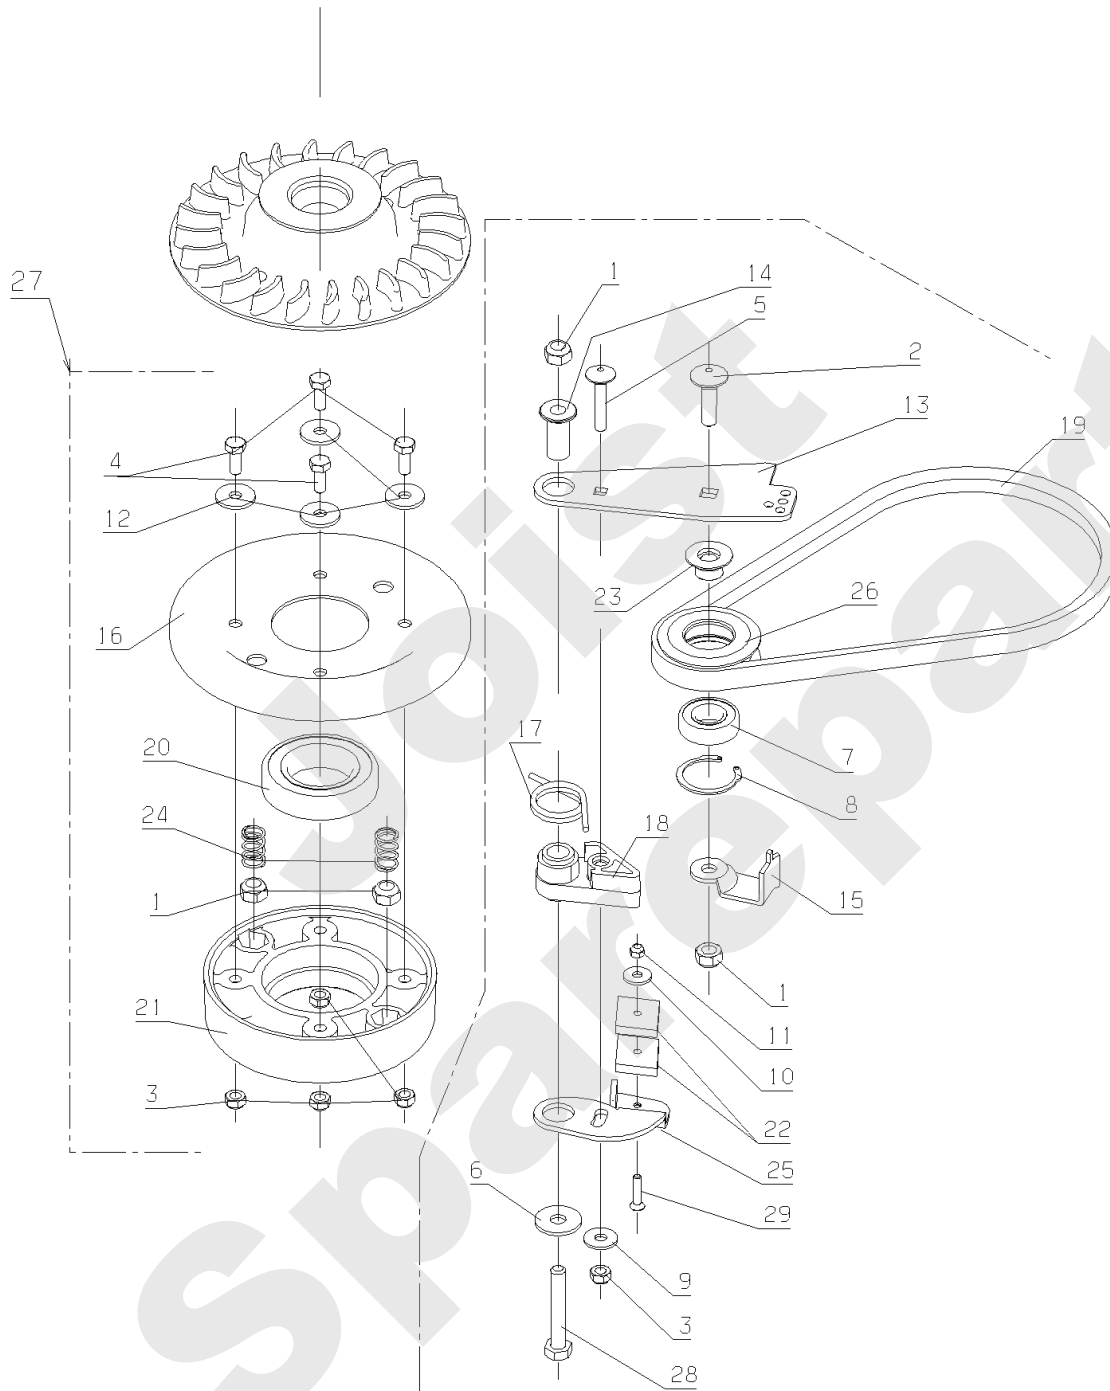

GBA - GBE - GHB

345.01

10-2004

Meilenstein	Teil-Code	Bezeichnung	Menge
1	2021	-> 71205	1
2	5041	SCHRAUBE M8X30	1
3	5232	-> 71201	1
4	5334	-> 37997	1
5	5608	SCHRAUBE 6X35	1
6	7035	BEILAGSCHEIBE B8,4	1
7	9022	KUGELLAGER 6002 2RS	1
8	21256	SEEGERING 32X1,2	1
9	21270	SCHEIBE 6,4	1
10	21481	SCHEIBE	1
11	21525	STOPMUTTER HM4	1
12	22029	BEILAGSCHEIBE B 6,5	1
13	24151	KUPPLUNGSPLATE	1
14	24152	MUFFE	1
15	24155	RIEMENANSCHLAG	1
16	24156	1/2 SCHEIBE	1
17	24822	FEDER	1
18	24824	LAGER	1
19	24825	RIEMEN 13X560	1
20	24832	KUGELLAGER 6007-2RS	1
21	24834	MESSERFLANSCH	1
22	24835	BREMSBELAG	1
23	24836	BÜCHSE	1
24	40173	EINTEL. FEDER	1
25	42051	BREMSPLATTE	1
26	42070	GUSSCHEIBE DIA.45	1
27	43273	MES.FLANS+1/2SCHEIB	1
28	71223	SCHRAUBE M8X50	1
29	71268	FHC SCHRAUBE M4X20	1