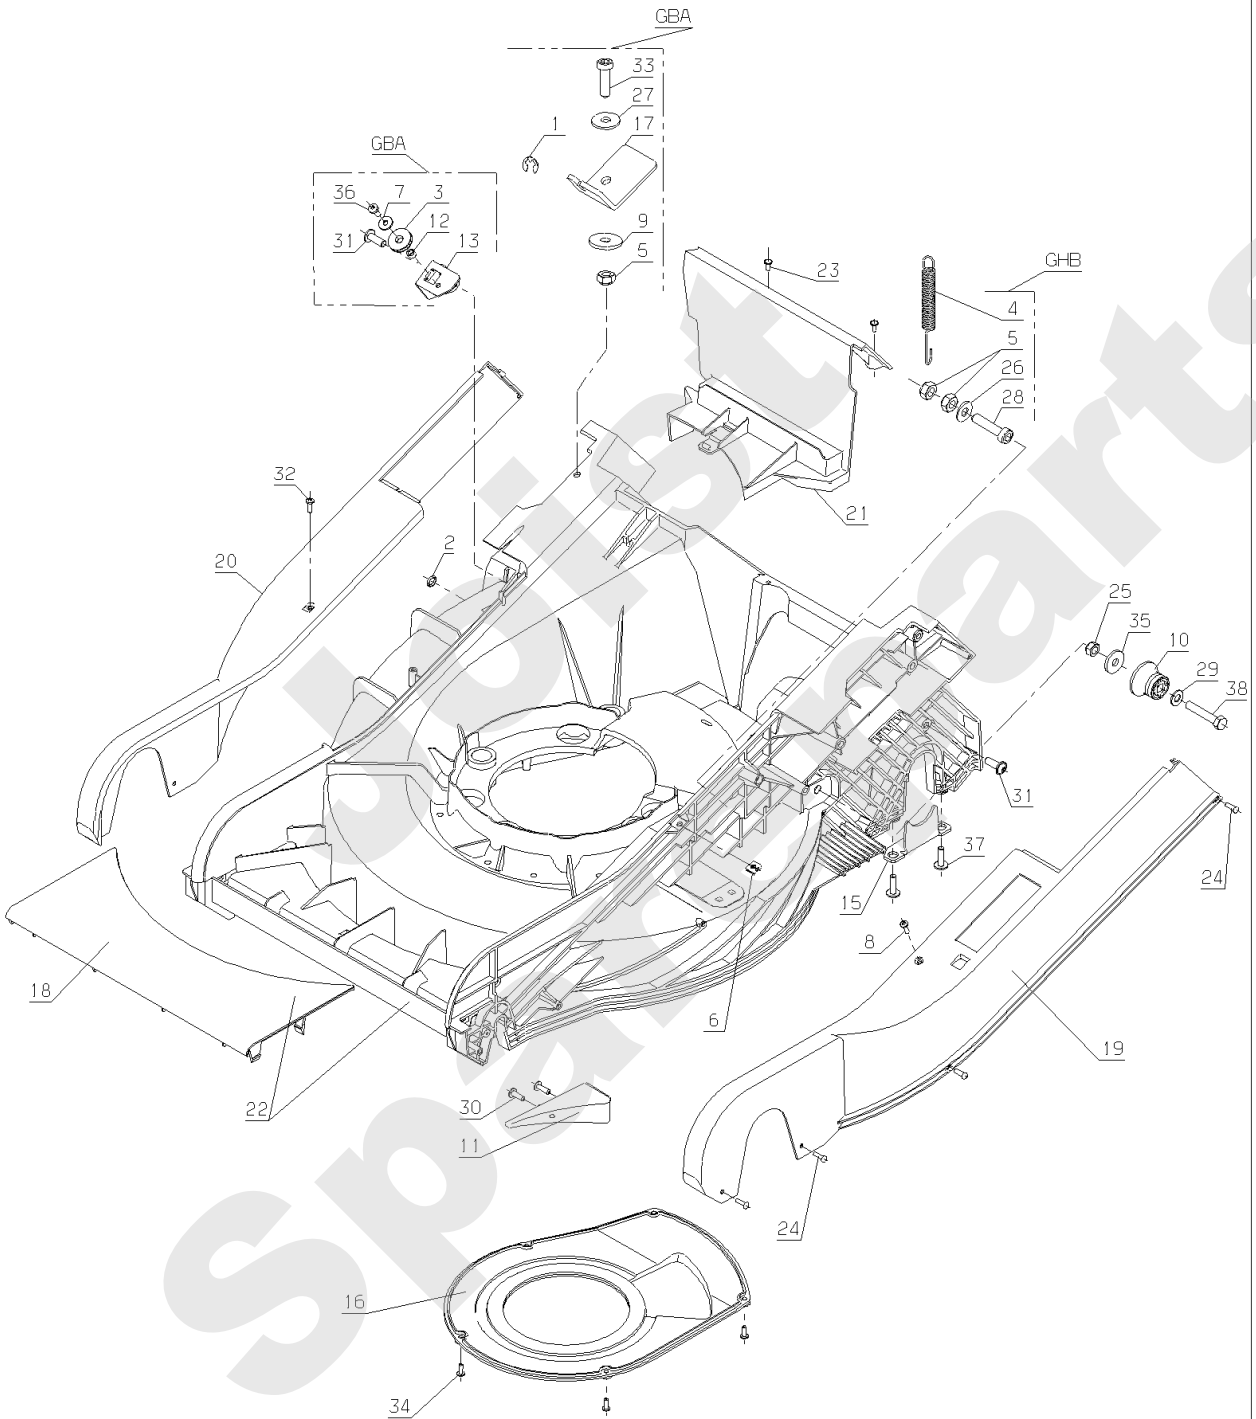

GBA - GBE - GHB

340.01

05/2006

Meilenstein	Teil-Code	Bezeichnung	Menge
1	1540	SEEGERING	1
2	1830	O RING	1
3	5070	KUPPLUNGSCHEIBE	1
4	5203	SPANNFEDER	1
5	5232	-> 71201	1
6	6178	CLIPSMUTTER	1
7	21481	SCHEIBE	1
8	21585	SCHRAUBE BZ 4,2X9,5	1
9	22029	BEILAGSCHEIBE B 6,5	1
10	23623	FEDERBOLZEN	1
11	24602	SCHWARTZE SOHLE	1
12	41547	HÜLSE	1
13	41562	HALERUNG	1
15	43021	BEFESTIGUNGSFLANSCH	1
16	43050	MESSER KUPPLUNG ABD	1
17	43113	STARTERKABEL ANSCHL	1
18	43153	ABDECKUNG	1
19	43155	LINKE ABDECKUNG	1
20	43156	RECHTE ABDECKUNG	1
21	43157	HAUBE ABSCHLUSS	1
22	43309	HAUBE	1
23	71048	SCHRAUBE PT KA40X10	1
24	71051	SCHRAUBE PT KA40X14	1
25	71074	STOPMUTTER HM8	1
26	71075	SCHEIBE	1
27	71096	BEILAGSCHEIBE B6,4	1
28	71161	SCHRAUBE CHC M6X25	1
29	71187	UNTERLEGSCHIEB.A8,4	1
30	71206	SCHRAUBE PT KA50X16	1
31	71276	SCHRAUBE EJPT 70X20	1
32	71279	SCHRAUB B4.2-13 4.6	1
33	71285	SCHRAUBE M6X20	1
34	71299	SCHRAUBE EJPT 40X14	1

Meilenstein	Teil-Code	Bezeichnung	Menge
35	71311	SCHEIBE 8X30X2,5	1
36	71349	SCHRAUBE CM 5X12	1
37	71365	SCHRAUBE 145160X20	1
38	71377	SCHRAUBE H M8X45	1

Joist
Spareparts

GBA - GBE - GHB

341.01

05/2005

Meilenstein	Teil-Code	Bezeichnung	Menge
1	1540	SEEGERING	1
2	5508	SCHEIBE 9X29X2	1
3	20597	KABELABSTABDSTÜCK	1
4	24129	SCHUTZSCHLAUCH DIA4	1
5	24684	SICHERUNGSRING 8 DI	1
6	41020	DEFLEKTOR SICHERUNG	1
7	41408	FEDER	1
8	41411	SCHLISSRING	1
9	41412	LINKE PLATTE	1
10	41413	FEDER	1
11	41414	RECHTE PLATTE	1
12	41416	ANLASSER HALTERUNG	1
13	41424	FEDER	1
14	41426	FEDER	1
15	41429	DELEKTOR HAKEN	1
16	41430	HÜLSE	1
17	41431	KABEL FÜHRUNG	1
18	41432	DEFLEKTOR ANSCHLAG	1
19	41433	LENKERVERRIEGEL.01	1
20	43011	VERBINDUNGSBOLZEN	1
21	43015	DEFLEK.VERSTÄRKUNG	1
22	43056	VERSTÄRKUNGSPLATTE	1
23	43071	FÜHRUNGSHALTERUNG	1
24	43075	RING	1
25	43085	VERSTELLBARER ANSC.	1
26	43094	3 GÄNG KABEL ANSCHL	1
27	43105	KABELANSCHLAG	1
28	43114	HÜLLE SPI. D.9 1MET	1
29	43154	DEFLEKTOR	1
30	43253	KOMPLETTE STANGE	1
31	43258	DEFLEKTOR HÜLSE	1
32	43271	UNTE.LENKSTANGENTE	1
33	43293	LINKER ARM	1