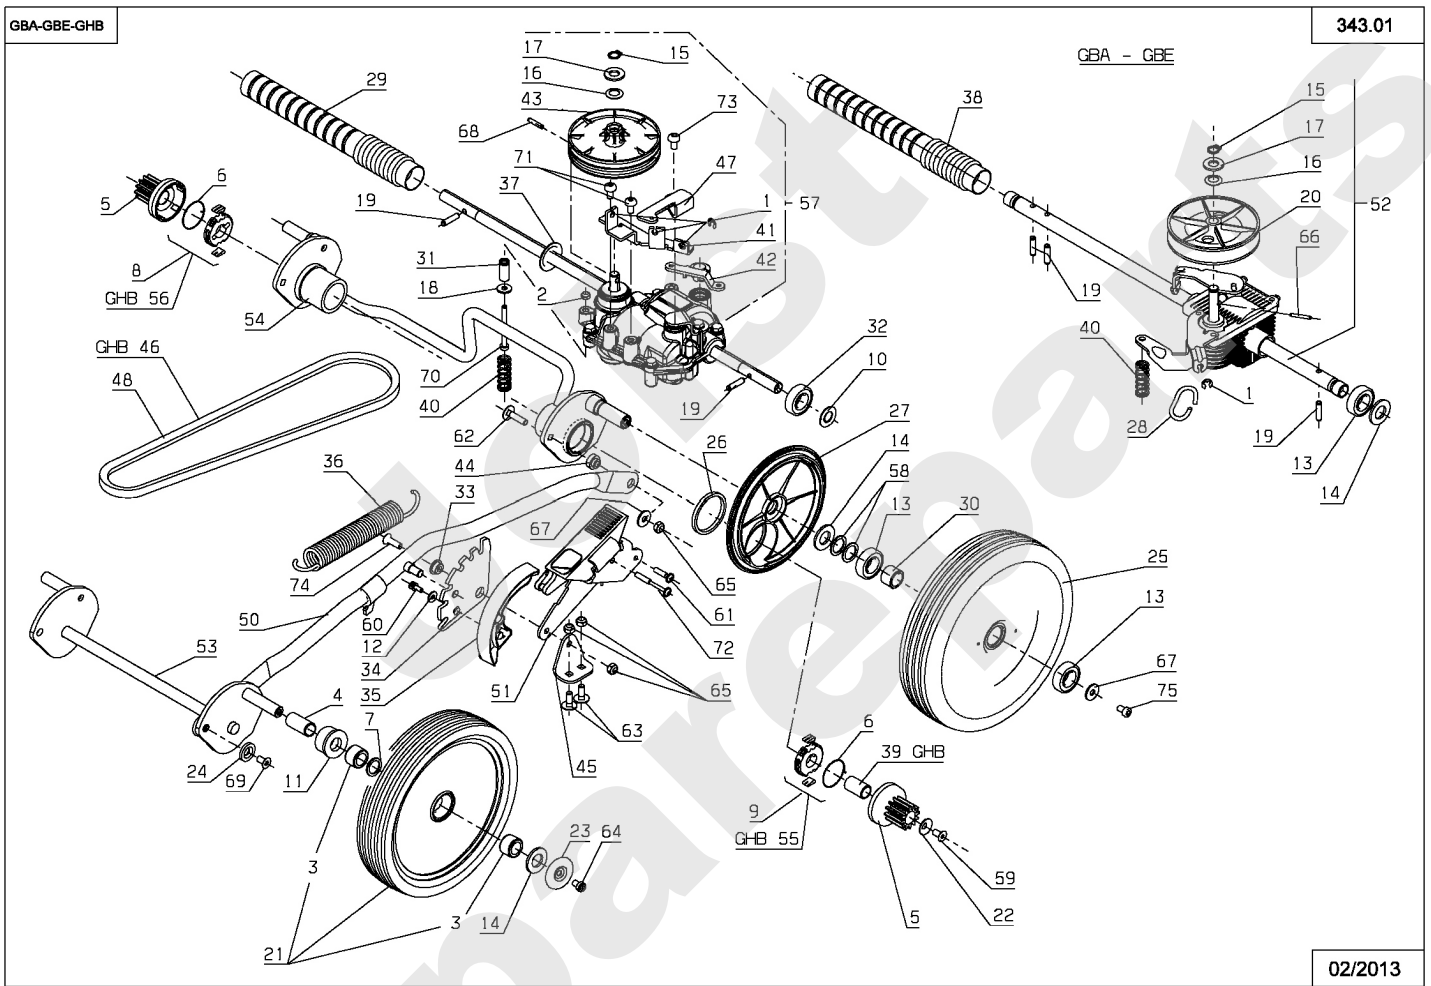

Meilenstein	Teil-Code	Bezeichnung	Menge
1	1540	SEEGERING	1
2	1607	-> 37561	1
3	5015	NADELHÜLSE	1
4	5019	BUECHSE RADACHSE	1
5	5323	ZAHNRAD	1
6	5329	SPERRLINKEFEDER	1
7	5568	RING	1
8	5733	FREILAUF RECHTS	1
9	5734	FREILAUF LINKS	1
10	6011	SCHEIBE 12,2X23,2X1	1
11	7046	HÜLSE	1
12	7094	BEILAGSCHEIBE B 4,3	1
13	9022	KUGELLAGER 6002 2RS	1
14	9034	NYLON SCHEIBE	1
15	20559	SEEGERING	1
16	20561	WELLENSCHEIBE A10	1
17	21036	BEILAGSCHEIBE 10.5	1
18	21481	SCHEIBE	1
19	21609	SPLINTE 5X22	1
20	22455	GETRIEBE SCHEIBE	1
21	23274	RAD 200 KOMPL.GRÜN	1
22	24067	SCHEIBE	1
23	24087	SCHUTZRING	1
24	24132	RADACHSE SCHEIBE	1
25	24413	GRÜNES RAD GET.GRÜN	1
26	24692	DICHTUNGSSCHEIBE	1
27	43187	HINTERRAD VERKLEIDG	1
28	41552	GLIED	1
29	41654	BOLZEN SCHUTZROHR	1
30	42097	HÜLSE	1
31	43018	HÜLSE 10X1,5X2	1
32	43020	LAGER 6201 2RS	1
33	43024	BÜCHSE	1