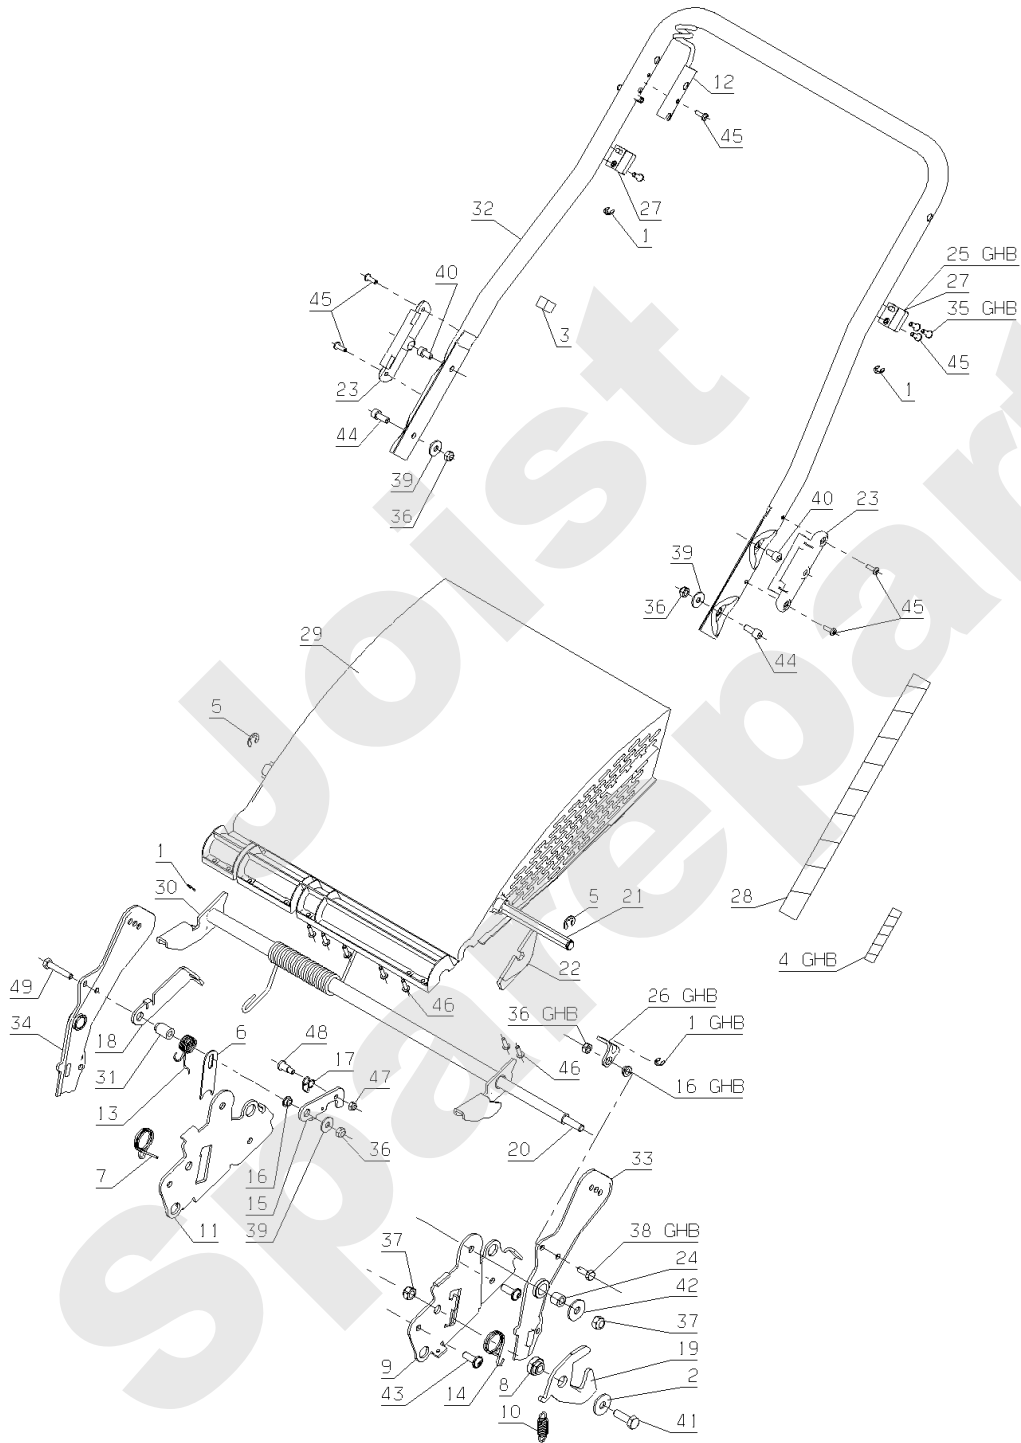

GBA - GBE - GHB

341.01

05/2005

Meilenstein	Teil-Code	Bezeichnung	Menge
1	1540	SEEGERING	1
2	5508	SCHEIBE 9X29X2	1
3	20597	KABELABSTABDSTÜCK	1
4	24129	SCHUTZSCHLAUCH DIA4	1
5	24684	SICHERUNGSRING 8 DI	1
6	41020	DEFLEKTOR SICHERUNG	1
7	41408	FEDER	1
8	41411	SCHLISSRING	1
9	41412	LINKE PLATTE	1
10	41413	FEDER	1
11	41414	RECHTE PLATTE	1
12	41416	ANLASSER HALTERUNG	1
13	41424	FEDER	1
14	41426	FEDER	1
15	41429	DELEKTOR HAKEN	1
16	41430	HÜLSE	1
17	41431	KABEL FÜHRUNG	1
18	41432	DEFLEKTOR ANSCHLAG	1
19	41433	LENKERVERRIEGEL.01	1
20	43011	VERBINDUNGSBOLZEN	1
21	43015	DEFLEK.VERSTÄRKUNG	1
22	43056	VERSTÄRKUNGSPLATTE	1
23	43071	FÜHRUNGSHALTERUNG	1
24	43075	RING	1
25	43085	VERSTELLBARER ANSC.	1
26	43094	3 GÄNG KABEL ANSCHL	1
27	43105	KABELANSCHLAG	1
28	43114	HÜLLE SPI. D.9 1MET	1
29	43154	DEFLEKTOR	1
30	43253	KOMPLETTE STANGE	1
31	43258	DEFLEKTOR HÜLSE	1
32	43271	UNTE.LENKSTANGENTE	1
33	43293	LINKER ARM	1