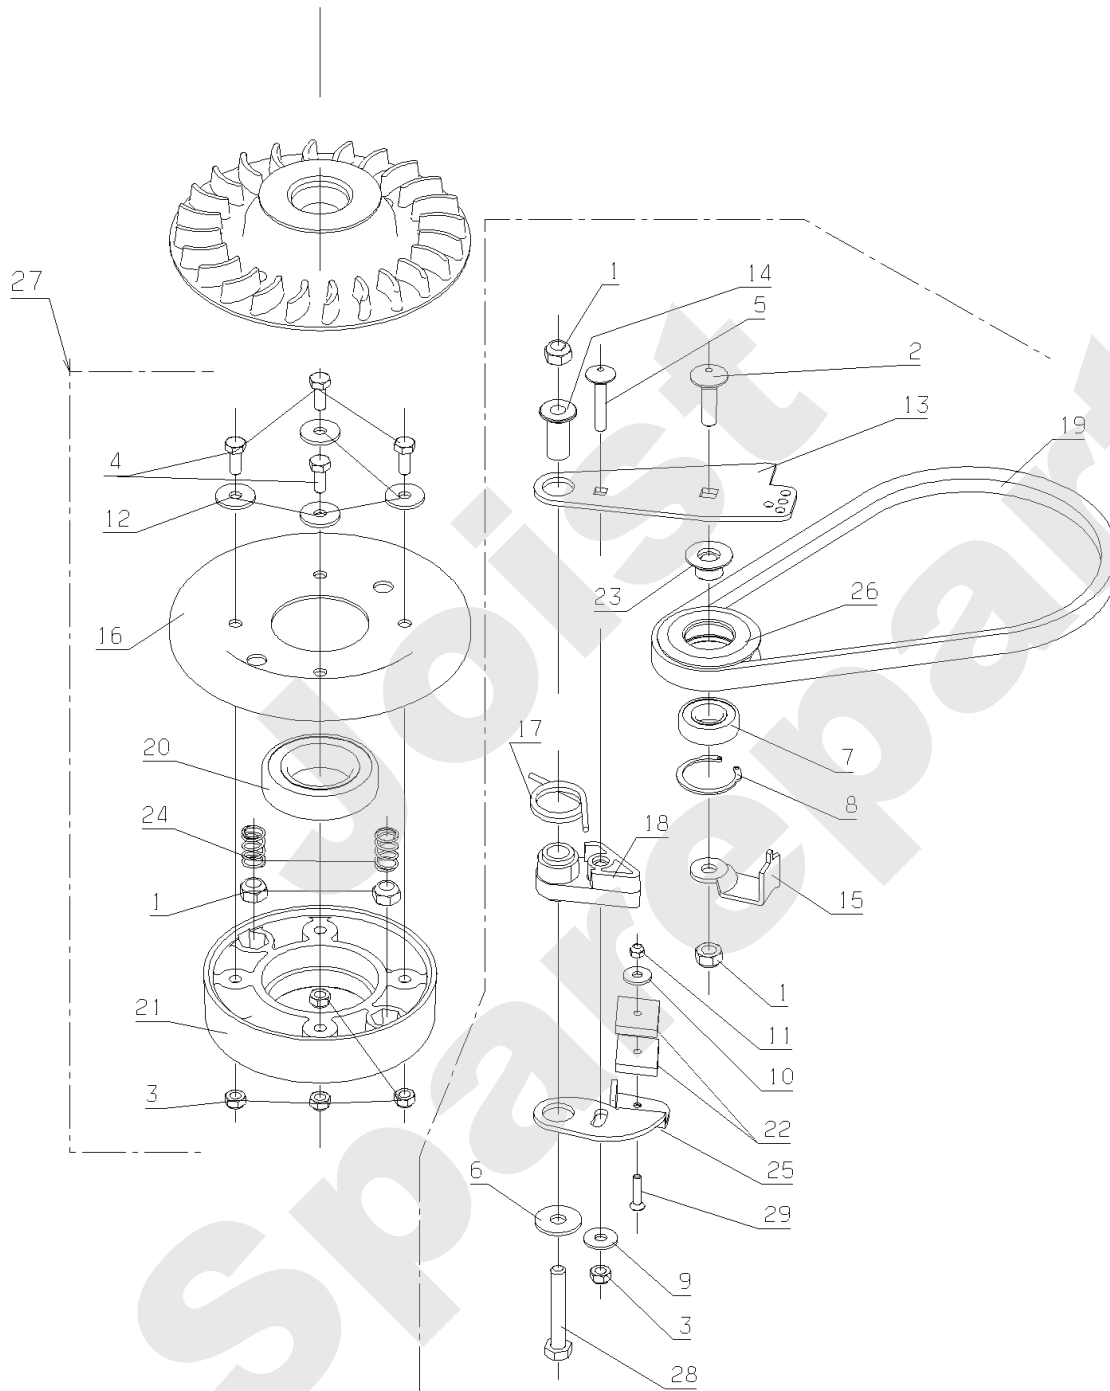

GBA - GBE - GHB

345.01

10-2004

Meilenstein	Teil-Code	Bezeichnung	Menge
1	2021	-> 71205	1
2	5041	SCHRAUBE M8X30	1
3	5232	-> 71201	1
4	5334	-> 37997	1
5	5608	SCHRAUBE 6X35	1
6	7035	BEILAGSCHEIBE B8,4	1
7	9022	KUGELLAGER 6002 2RS	1
8	21256	SEEGERING 32X1,2	1
9	21270	SCHEIBE 6,4	1
10	21481	SCHEIBE	1
11	21525	STOPMUTTER HM4	1
12	22029	BEILAGSCHEIBE B 6,5	1
13	24151	KUPPLUNGSPLATE	1
14	24152	MUFFE	1
15	24155	RIEMENANSCHLAG	1
16	24156	1/2 SCHEIBE	1
17	24822	FEDER	1
18	24824	LAGER	1
19	24825	RIEMEN 13X560	1
20	24832	KUGELLAGER 6007-2RS	1
21	24834	MESSERFLANSCH	1
22	24835	BREMSBELAG	1
23	24836	BÜCHSE	1
24	40173	EINTEL. FEDER	1
25	42051	BREMSPLATTE	1
26	42070	GUSSSCHEIBE DIA.45	1
27	43273	MES.FLANS+1/2SCHEIB	1
28	71223	SCHRAUBE M8X50	1
29	71268	FHC SCHRAUBE M4X20	1