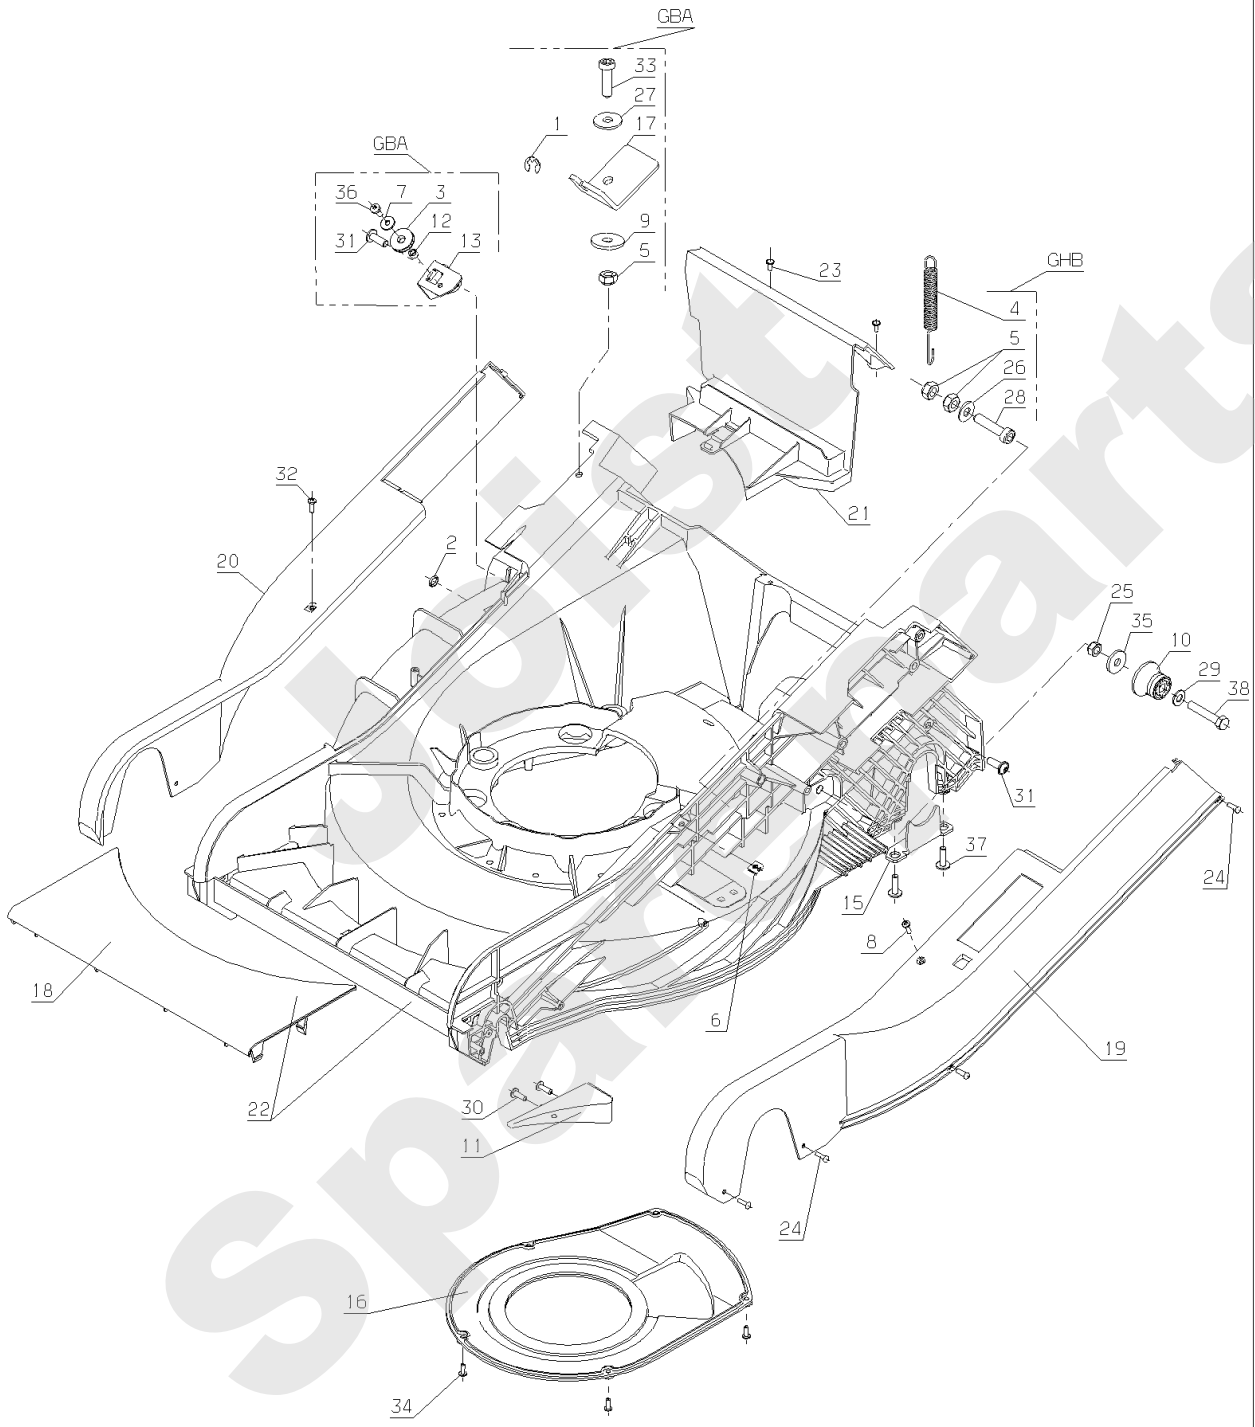

GBA - GBE - GHB

340.01

05/2006

Meilenstein	Teil-Code	Bezeichnung	Menge
1	1540	SEEGERING	1
2	1830	O RING	1
3	5070	KUPPLUNGSCHEIBE	1
4	5203	SPANNFEDER	1
5	5232	-> 71201	1
6	6178	CLIPSMUTTER	1
7	21481	SCHEIBE	1
8	21585	SCHRAUBE BZ 4,2X9,5	1
9	22029	BEILAGSCHEIBE B 6,5	1
10	23623	FEDERBOLZEN	1
11	24602	SCHWARTZE SOHLE	1
12	41547	HÜLSE	1
13	41562	HALERUNG	1
15	43021	BEFESTIGUNGSFLANSCH	1
16	43050	MESSER KUPPLUNG ABD	1
17	43113	STARTERKABEL ANSCHL	1
18	43153	ABDECKUNG	1
19	43155	LINKE ABDECKUNG	1
20	43156	RECHTE ABDECKUNG	1
21	43157	HAUBE ABSCHLUSS	1
22	43309	HAUBE	1
23	71048	SCHRAUBE PT KA40X10	1
24	71051	SCHRAUBE PT KA40X14	1
25	71074	STOPMUTTER HM8	1
26	71075	SCHEIBE	1
27	71096	BEILAGSCHEIBE B6,4	1
28	71161	SCHRAUBE CHC M6X25	1
29	71187	UNTERLEGSCHIEB.A8,4	1
30	71206	SCHRAUBE PT KA50X16	1
31	71276	SCHRAUBE EJPT 70X20	1
32	71279	SCHRAUB B4.2-13 4.6	1
33	71285	SCHRAUBE M6X20	1
34	71299	SCHRAUBE EJPT 40X14	1