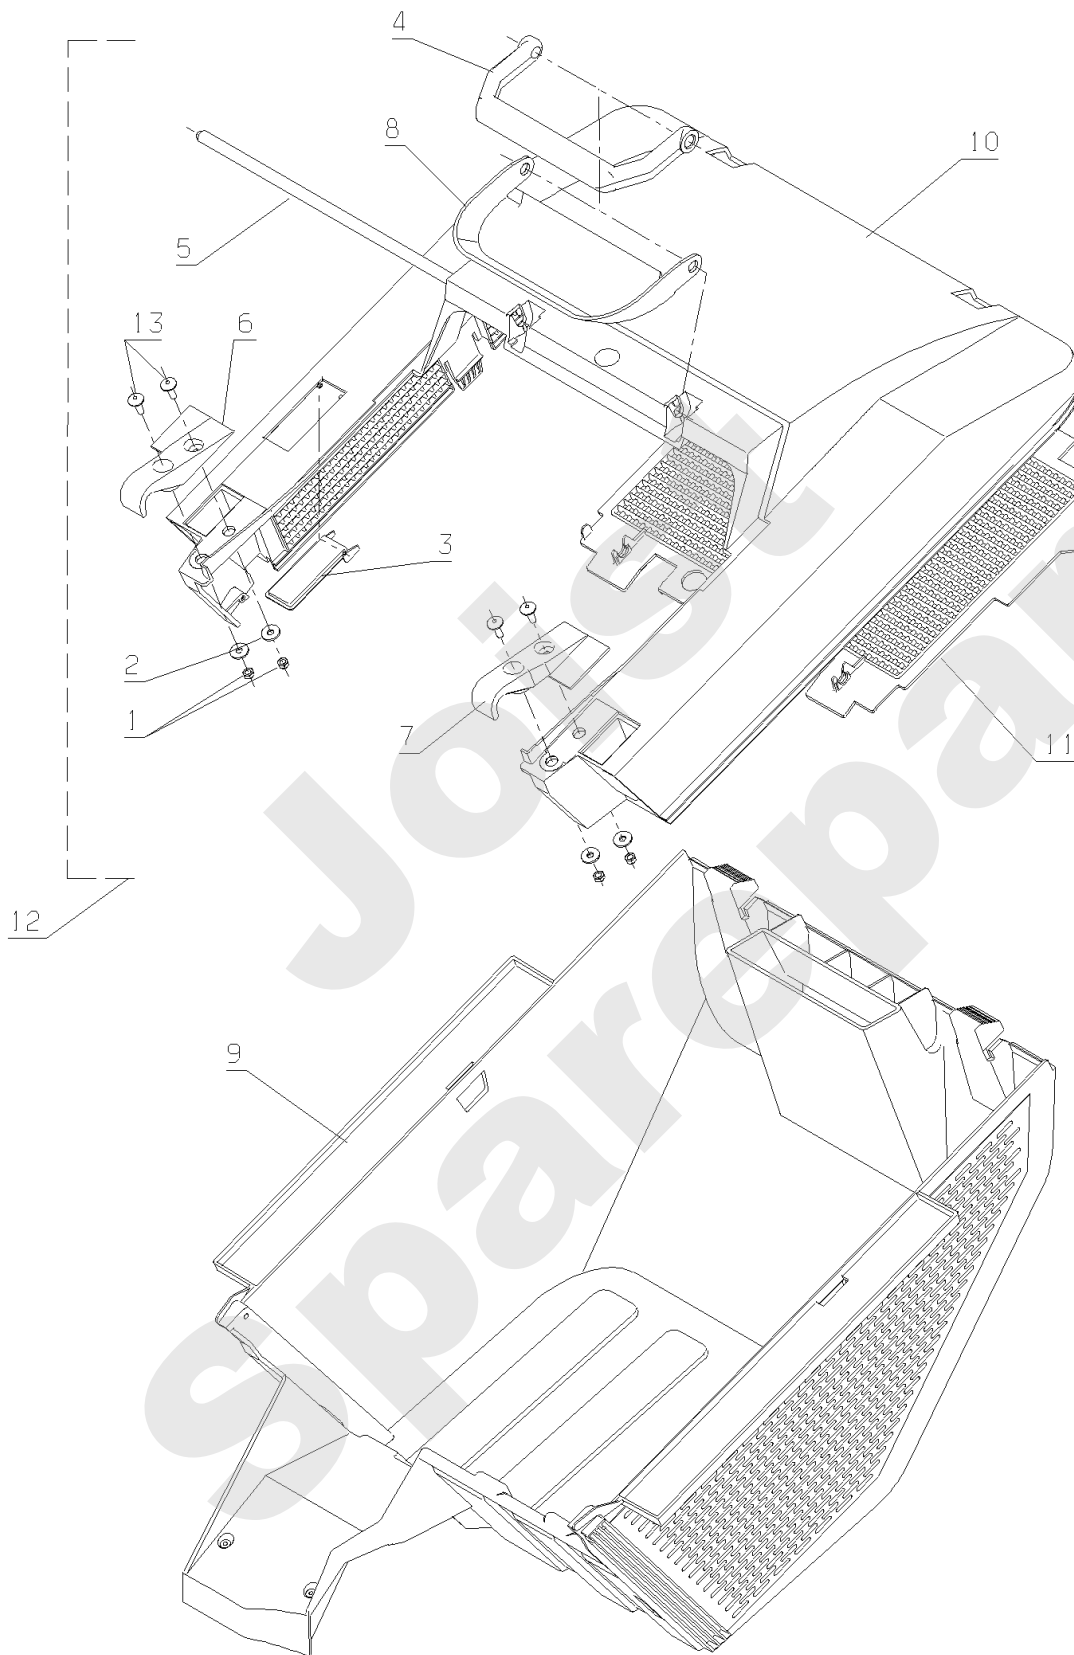

GBA - GBE - GHB

346.01

10-2004

Meilenstein	Teil-Code	Bezeichnung	Menge
1	1607	-> 37561	1
2	21481	SCHEIBE	1
3	41608	FÜLLANZEIGER	1
4	41655	KORBGRIFF	1
5	41657	GESTÄNGE	1
6	41658	KORBHAKEN RECHTS	1
7	41659	KORBHAKEN LINKS	1
8	41660	GRIFF SCHUTZ	1
9	43151	UNTERER KORB	1
10	43152	OBERER KORB	1
11	43003	KORB GITTER	1
12	43158	OBERER KORB KOMPLET	1
13	71233	-> 71231	1

Joist
Spareparts