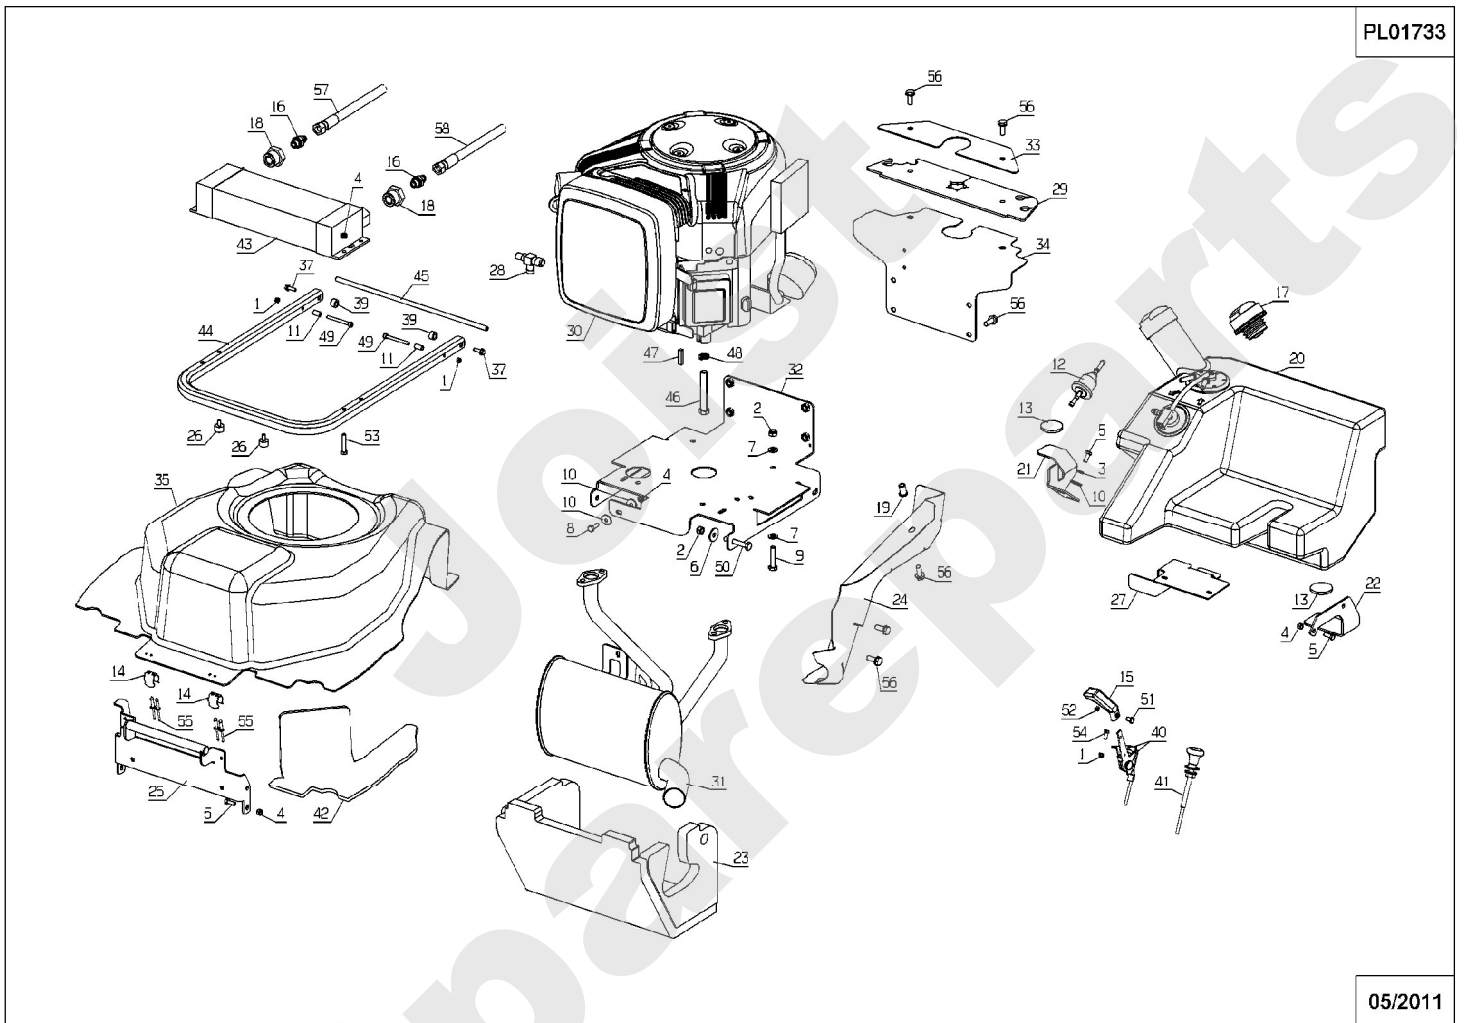

PL01733

05/2011

Meilenstein	Teil-Code	Bezeichnung	Menge
1	1607	-> 37561	1
2	2021	-> 71205	1
3	2233	-> 71049	1
4	5232	-> 71201	1
5	5334	-> 37997	1
6	7035	BEILAGSCHEIBE B8,4	1
7	7335	SCHEIBE A 8,4	1
8	20507	SECHSKANT.HM 6X20	1
9	21114	SCHRAUBE 8X40	1
10	22029	BEILAGSCHEIBE B 6,5	1
11	24846	HÜLSE 15X8X5,2	1
12	25266	BENZIN FILTER	1
13	25879	FILZSCHEIBE	1
14	25886	KLEMME 17/20	1
15	28177	GASHEBEL	1
16	29723	ADAPTER AJM	1
17	29934	EINFULLVERSCHLUSS	1
18	30110	REDUZ.STÜ.G3/4 G1/4	1
19	30719	M8 EINSATZ	1
20	31100	KRAFTSTOFF TANK	1
21	31260	KRAFSTOFFTANK HALT.	1
22	31267	KRAFTSTOFFTANK HALT	1
23	31268	AUSPUFF ISOLIERUNG	1
24	31327	AUSPUFF VERKLEIDUNG	1
25	35226	BEFESTIGUNG	1
26	35328	GUMMI ANSCHLAG	1
27	35404	DIESEL TANK HALTERG	1
28	36643	HAHNE B&S	1
29	36825	SCHUTZ	1
30	37374	MOTOR	1
31	37375	AUSPUFF VANGUARD	1
32	37456	MOTOR HALTERUNG	1
33	37635	PLATTE	1