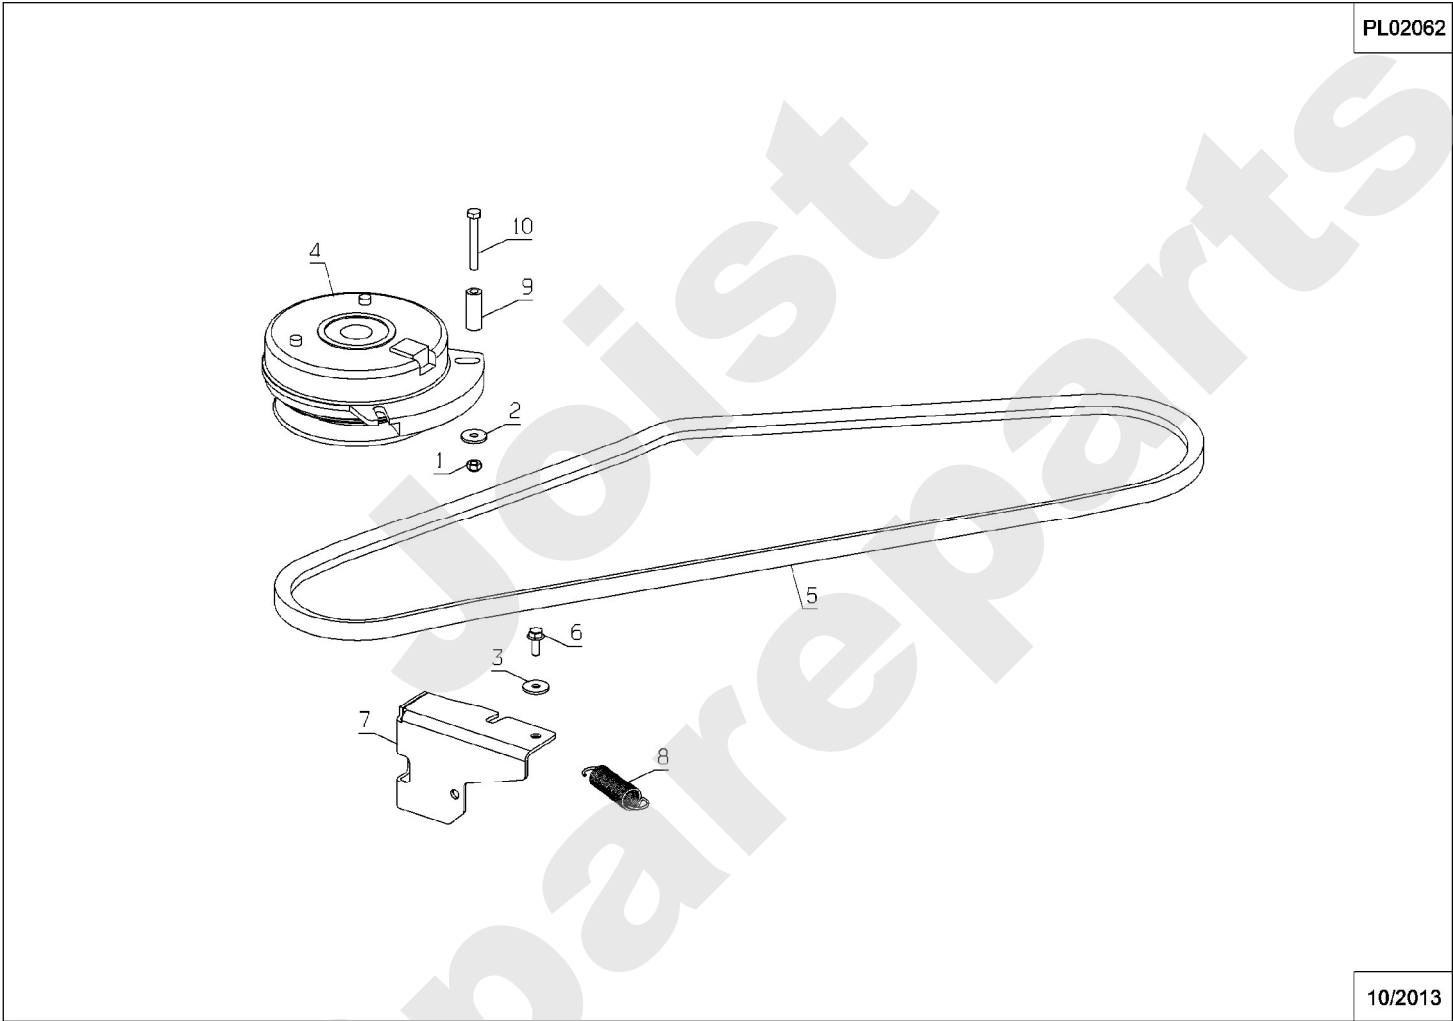

PL02062

10/2013

Meilenstein	Teil-Code	Bezeichnung	Menge
1	5232	-> 71201	1
2	21270	SCHEIBE 6,4	1
3	22029	BEILAGSCHEIBE B 6,5	1
4	35576	MESSERKUPPLG TG105	1
5	38458	KEILRIEMEN B72	1
6	37997	SCHRAUBE HM6-16 8.8	1
7	38800	KUPPLUNGSANSCHLAG	1
8	39427	FEDER	1
9	42027	BÜCHSE 12X6,5X32,5	1
10	71023	SCHRAUBE 6X50	1

Joist
Spareparts