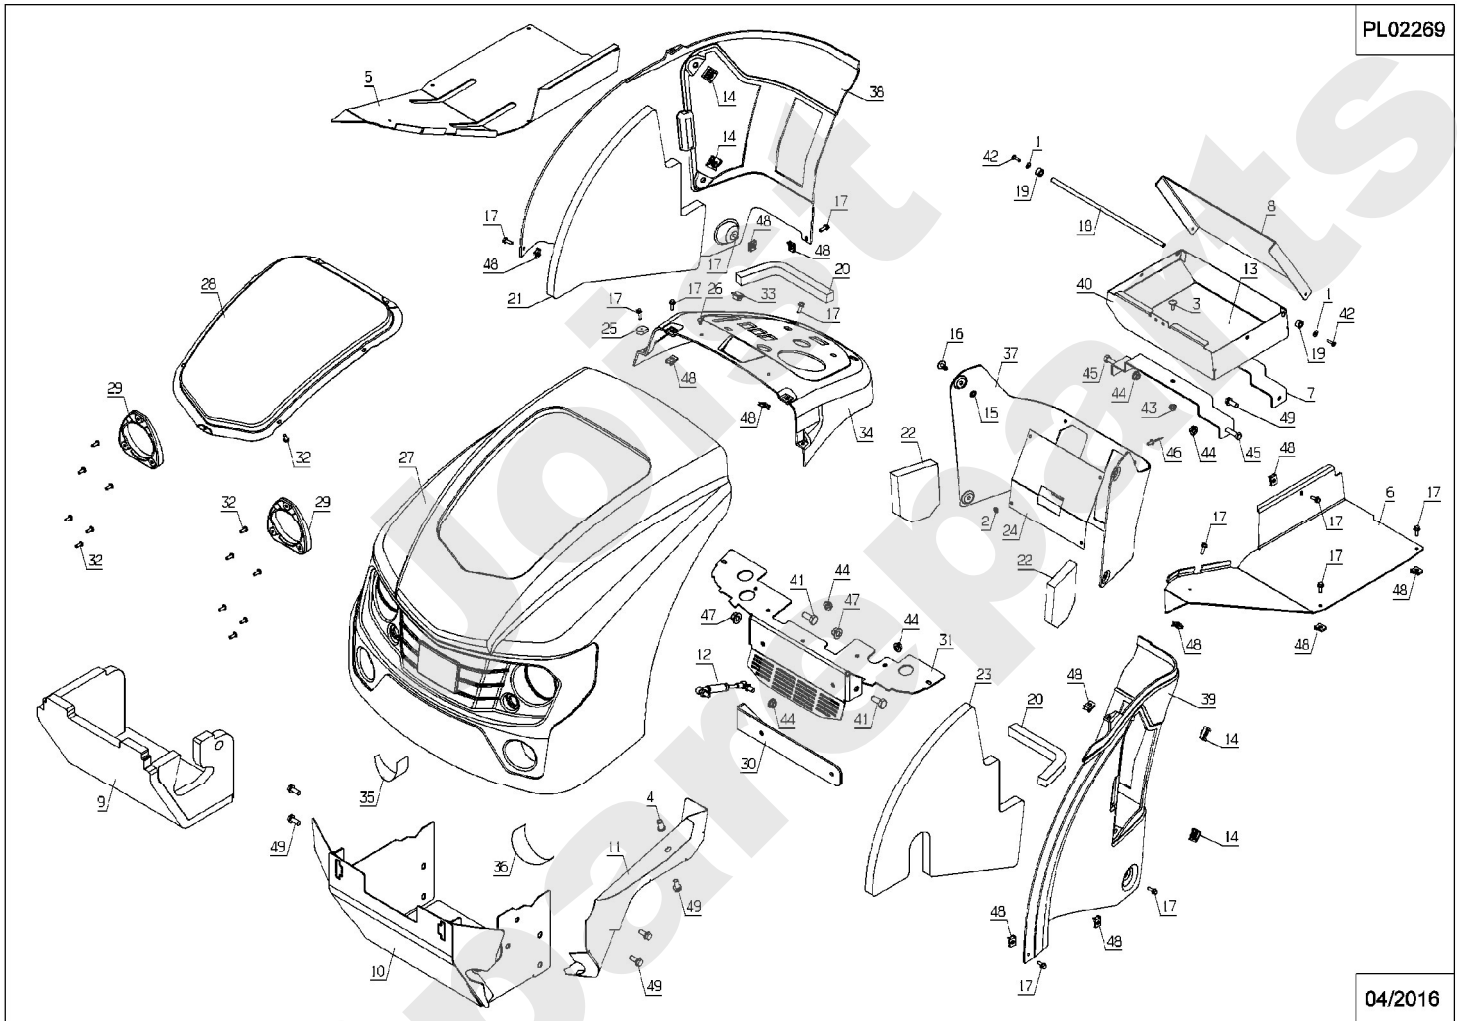

Meilenstein	Teil-Code	Bezeichnung	Menge
1	7094	BEILAGSCHEIBE B 4,3	1
2	20564	SCHEIBE 5,5	1
3	21608	SCHRAUBE M6X16	1
4	30719	M8 EINSATZ	1
5	31062	RECHTES TRITTBRETT	1
6	31063	LINKES TRITTBRETT	1
7	31180	GESCHIRKISTE HALT.	1
8	31182	GESCHIRKIST.DECKEL	1
9	31268	AUSPUFF ISOLIERUNG	1
10	31326	LENKUNGS VERKLEIDG	1
11	31327	AUSPUFF VERKLEIDUNG	1
12	32015	ABDECKUNGSZYLINDER	1
13	35498	VERKLEIDUNG	1
14	37499	AUFNAHME 1/4 UMDREH	1
15	37500	1/4 UMDREH SCHEIBE	1
16	37501	1/4 UMDREH.VERRIEGE	1
17	37996	SCHRAUBE HM5-16 8.8	1
18	38425	WERKZEUGSKAST.ACHSE	1
19	38434	BÜCHSE	1
20	38615	HINTERE ISOLIERUNG	1
21	38616	RECHTE ISOLIERUNG	1
22	38617	MIT. ISOLIERUNG	1
23	38639	LINKE ISOLIERUNG	1
24	38662	GITTER	1
25	38827	GUMMI SCHEIBE	1
26	52102	KLOTZ	1
27	52103	MOTOR HAUBE KPLT	1
28	52115	GITTER	1
29	52120	INTERFACE	1
30	52155	GAZ FEDER HALTERUNG	1
31	52156	ABDICHTUNGS BLECH	1
32	52231	SCHRAUBE TCS 480	1
33	52235	STARTER DECKEL	1