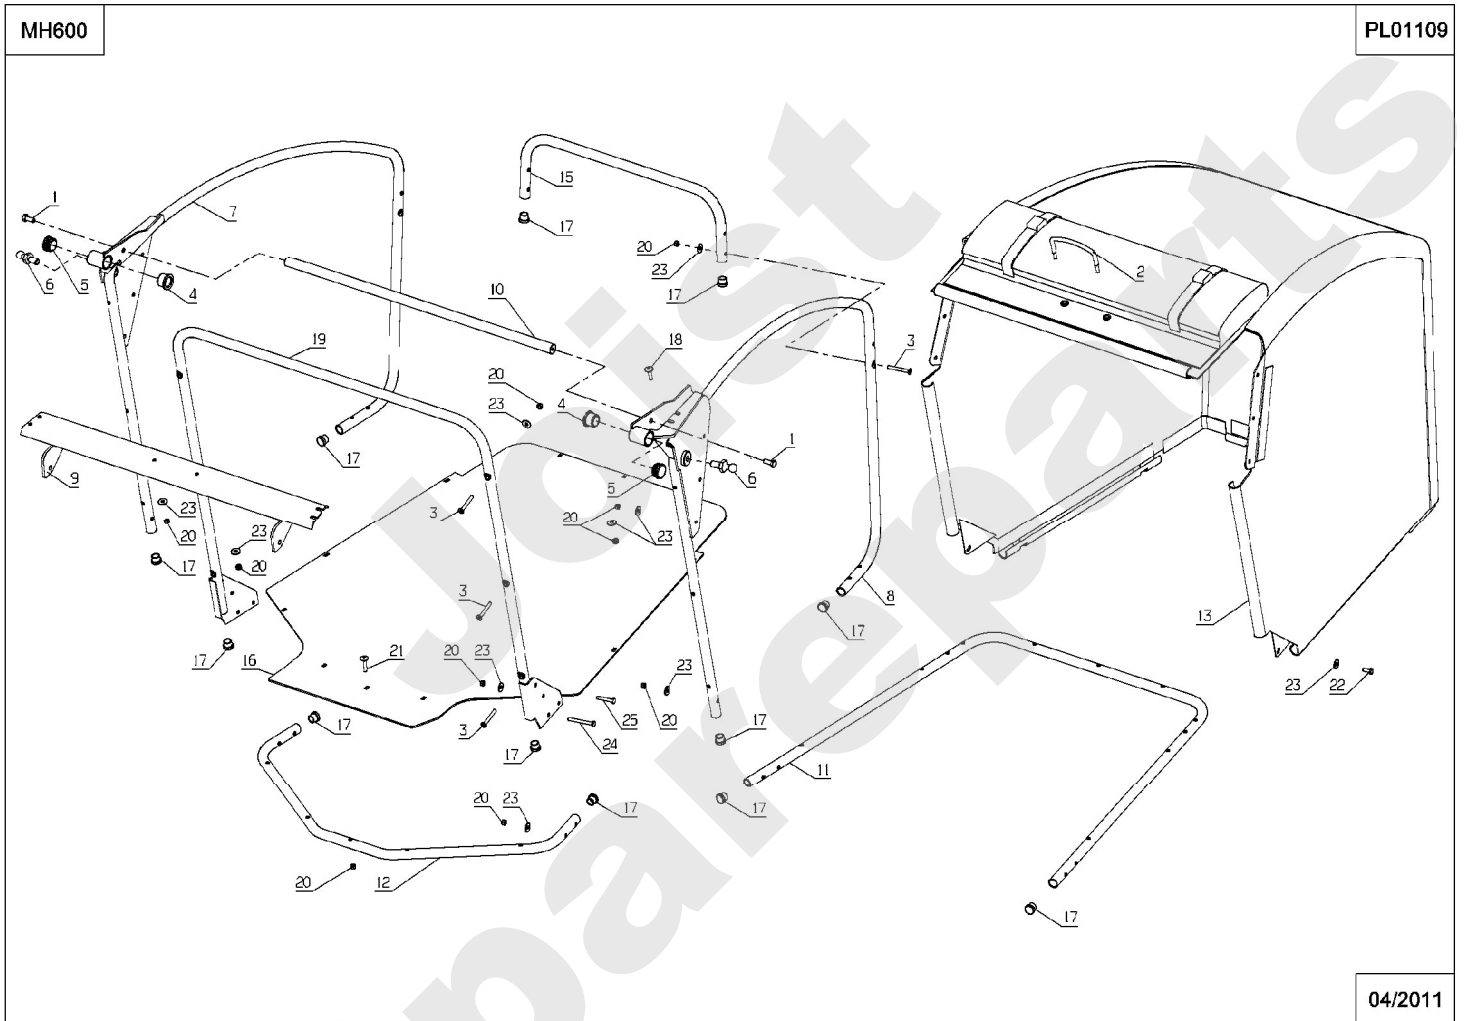

Meilenstein	Teil-Code	Bezeichnung	Menge
1	71413	SCHRAUBE HM 8-20	1
2	7369	GRIFF	1
3	20571	SCHRAUBE 6X50	1
4	25416	BUCHSE 26/20X20 PA6	1
5	29647	STOPFEN DIA.30	1
6	29929	EINSTECKMUFFE	1
7	31122	KORB RAHMEN RECHTS	1
8	31123	KORB RAHMEN LINKS	1
9	31124	HALTERUNG	1
10	31288	KORBVERSTÄRCKERUNG	1
11	31511	KORB ROHR	1
12	31513	HALTERUNG	1
13	31516	GRASFANGSACK	1
14	31551	VORDERER BÜGEL	1
15	31557	HINTERRAHMEN	1
16	31559	KORBBODEN	1
17	32071	ROHRSTOPFEN	1
18	71060	SCHRAUBE TRCC M6X25	1
19	31551	VORDERER BÜGEL	1
20	71073	-> 5232	1
21	71080	SCHRAUBE M6X30	1
22	71084	SCHRAUBE HM6X16	1
23	71096	BEILAGSCHEIBE B6,4	1
24	71302	SCHRAUBE H M6X55	1
25	71380	SCHRAUBE TH M6X35	1