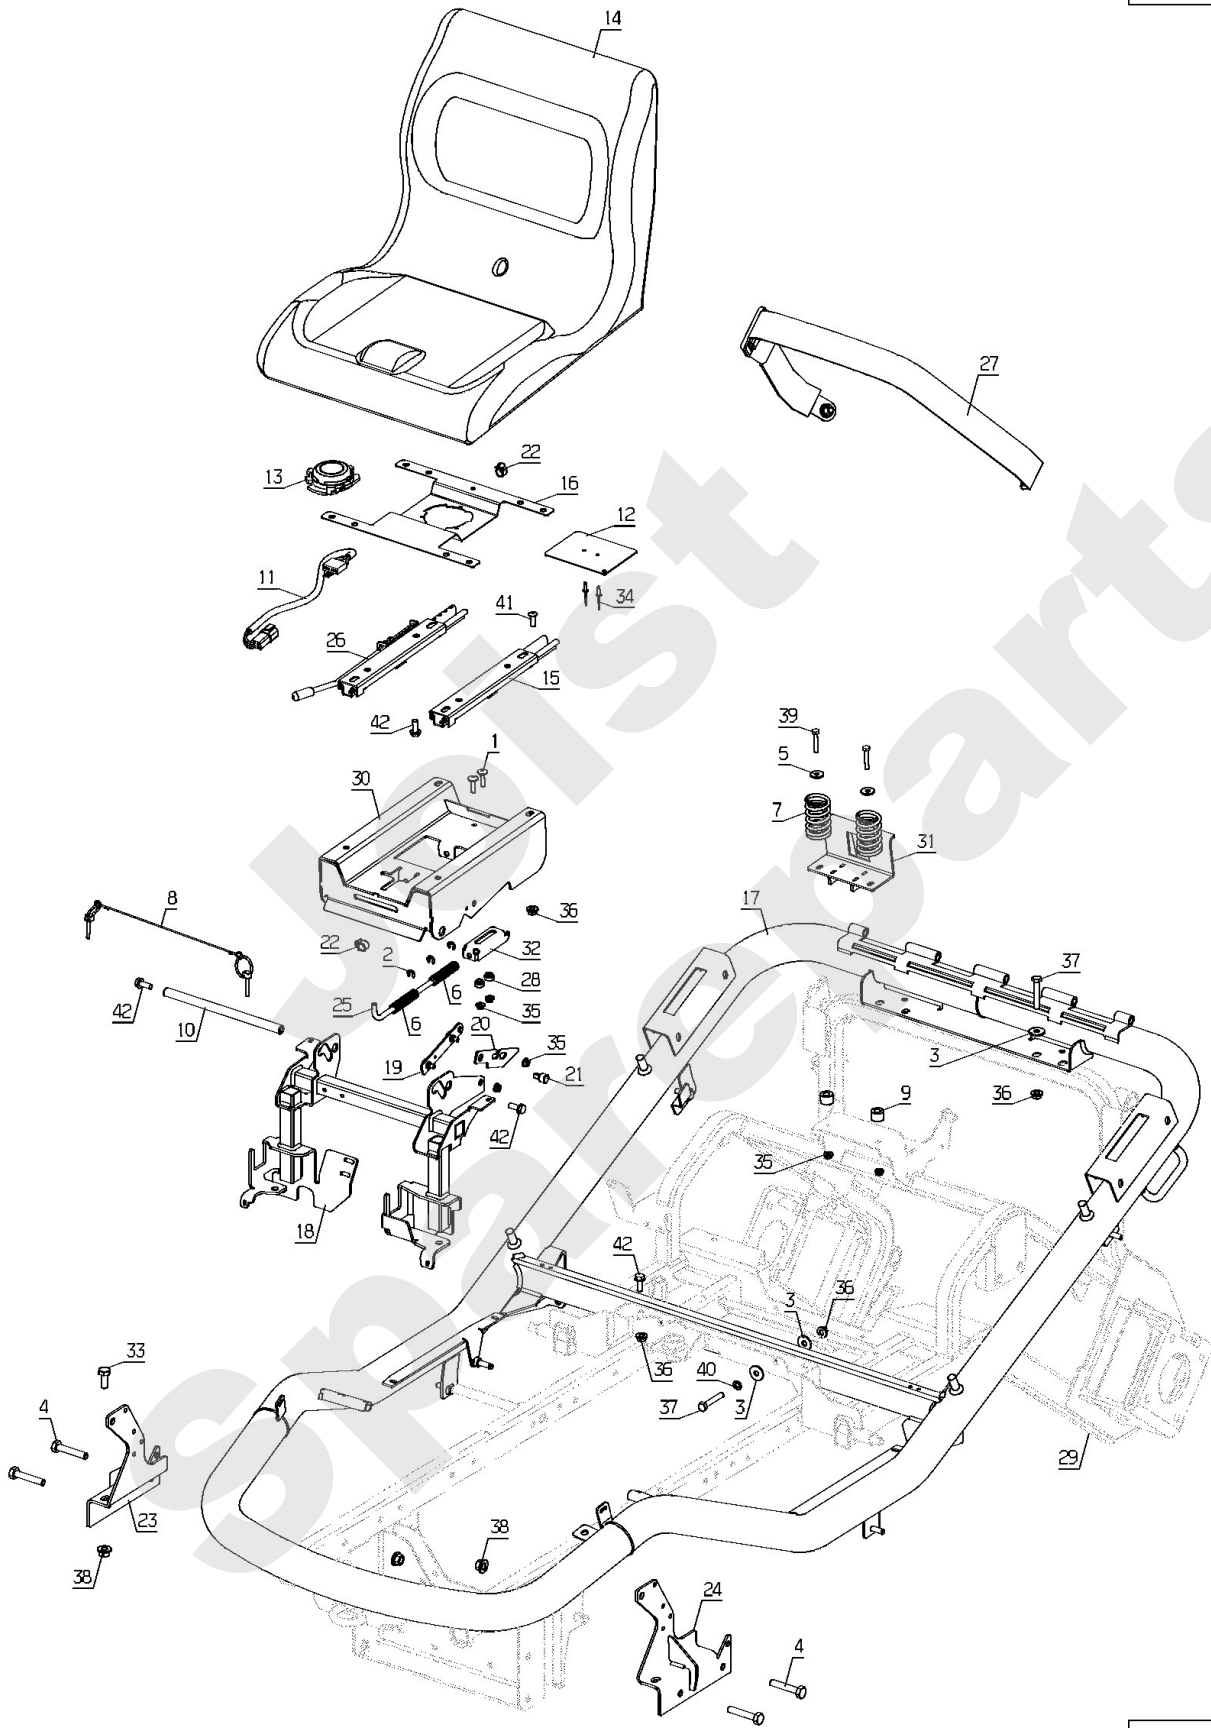

PL02284

04/2016

Meilenstein	Teil-Code	Bezeichnung	Menge
1	5494	SCHRAUBE J M6-25	1
2	5602	RING TRUARC	1
3	7035	BEILAGSCHEIBE B8,4	1
4	22009	SECHSK.SCHR.M10X55	1
5	22029	BEILAGSCHEIBE B 6,5	1
6	24609	FEDER	1
7	25958	SITZFEDER	1
8	28075	FEDERSTECKER &KETTE	1
9	28296	BÜCHSE	1
10	28315	ACHSE VORDERROLLE	1
11	30688	SITZ KABELBAUM	1
12	30689	BENÜTZ.DETECT.BLECH	1
13	30690	SITZ SCHALTER	1
14	30691	SITZ	1
15	30714	LINKE SCHIENE	1
16	30718	SCHALTER BLECH	1
17	31069	AUSSERER RAHMEN	1
18	31088	SITZ HALTERUNG	1
19	31329	UNTERE STANGE	1
20	31330	OBERE STANGE BLECH	1
21	31333	STANGE ACHSE	1
22	32219	KLAMMER 12X2	1
23	35065	HALTERUNG	1
24	35066	HALTERUNG	1
25	35712	STENGEL	1
26	37079	VERLÄNG.SCHIENE	1
27	37169	SITZ GURT	1
28	43054	SCHEIBE	1
29	52080	RAHMEN	1
30	52324	HALTERUNG	1
31	52328	SITZ BLOCKIERBLECH	1
32	52331	KLINKE	1
33	70086	SECHSKANTSCHRAUBE H	1