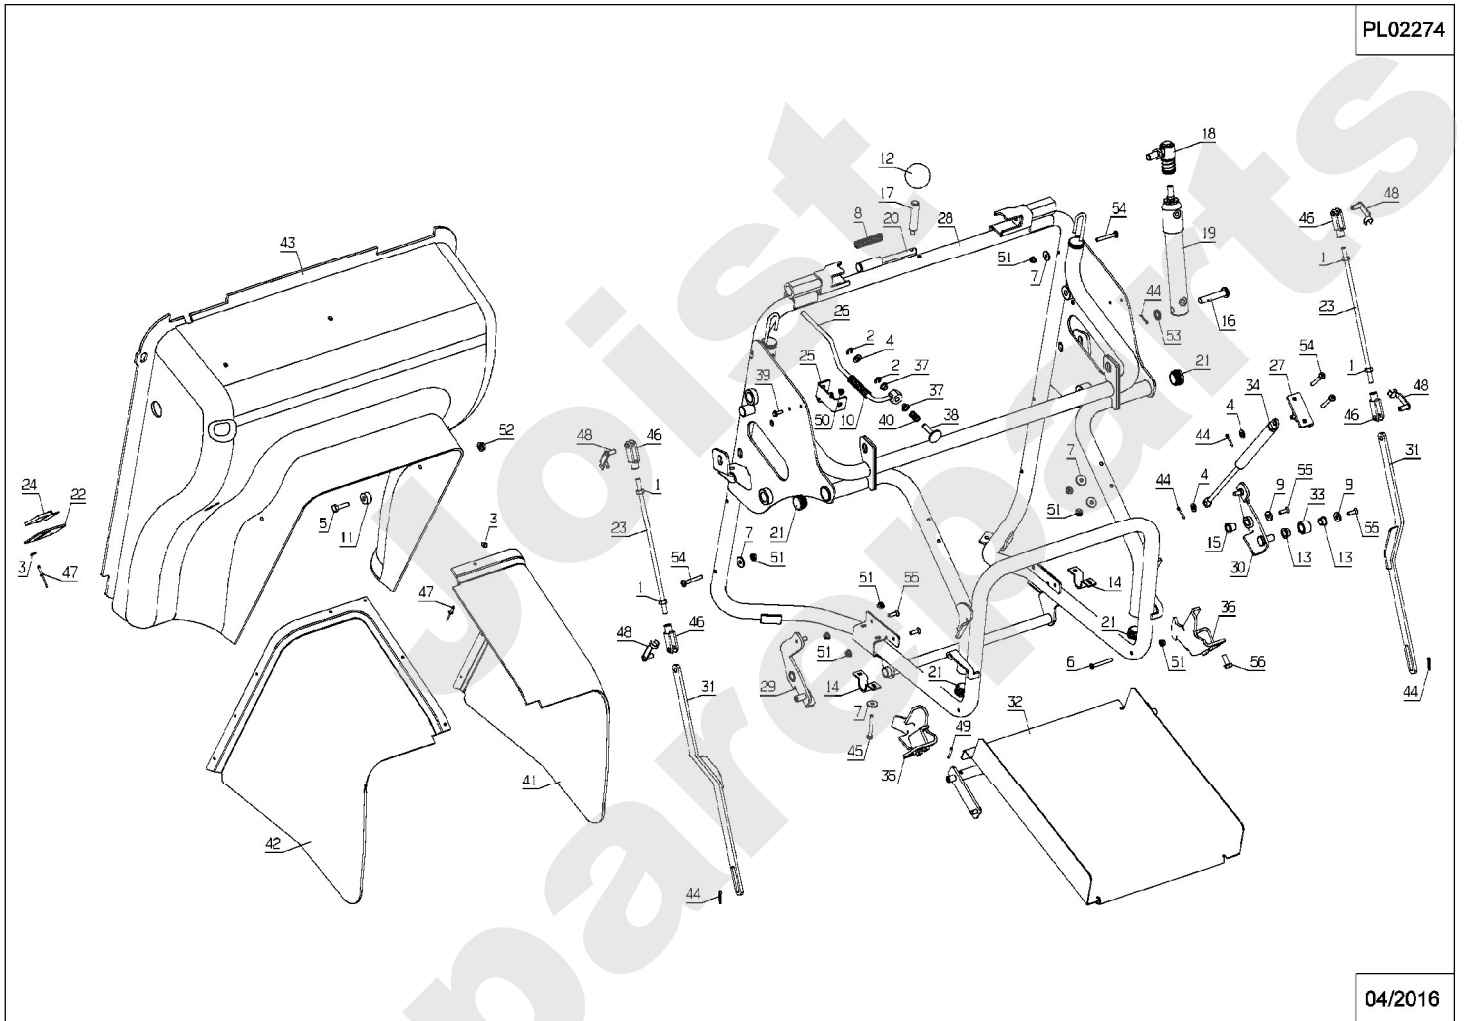

Meilenstein	Teil-Code	Bezeichnung	Menge
1	2020	MUTTER HM8 DIN 934-	1
2	5602	RING TRUARC	1
3	7094	BEILAGSCHEIBE B 4,3	1
4	7335	SCHEIBE A 8,4	1
5	9061	SCHRAUBE 8X30	1
6	20571	SCHRAUBE 6X50	1
7	22029	BEILAGSCHEIBE B 6,5	1
8	22457	FEDER	1
9	24132	RADACHSE SCHEIBE	1
10	24609	FEDER	1
11	25012	GUMMISCHEIBE	1
12	25560	SCHALTHEBELKNOPF	1
13	25564	LAGERBUCHSE 12 X 16	1
14	25711	FUEHRUNGLAGER	1
15	28555	BÜCHSE 12/14/15	1
16	29333	HINT.ENTLEER.ZYL.BO	1
17	29372	KORBGRIFF	1
18	29378	WINKEL KUGELGELENK	1
19	29400	ENTLEERUNGSZYLINDER	1
20	29426	KORBBOLZEN	1
21	29647	STOPFEN DIA.30	1
22	31129	VERSTÄRKERUNG PLATE	1
23	31144	GESTÄNGE	1
24	31224	BÜRSTE	1
25	31245	HINTERE FÜHRUNG	1
26	31401	KORB SCHALTER WELLE	1
27	31533	GAZ ZYLINDER PLATTE	1
28	31549	FESTER KORB	1
29	31552	BODENPLEUELSTANGE R	1
30	31553	BODENPLEUELSTANGE L	1
31	31560	STEUERSTANGE	1
32	31566	BODEN	1
33	31571	LAUFROLLE	1