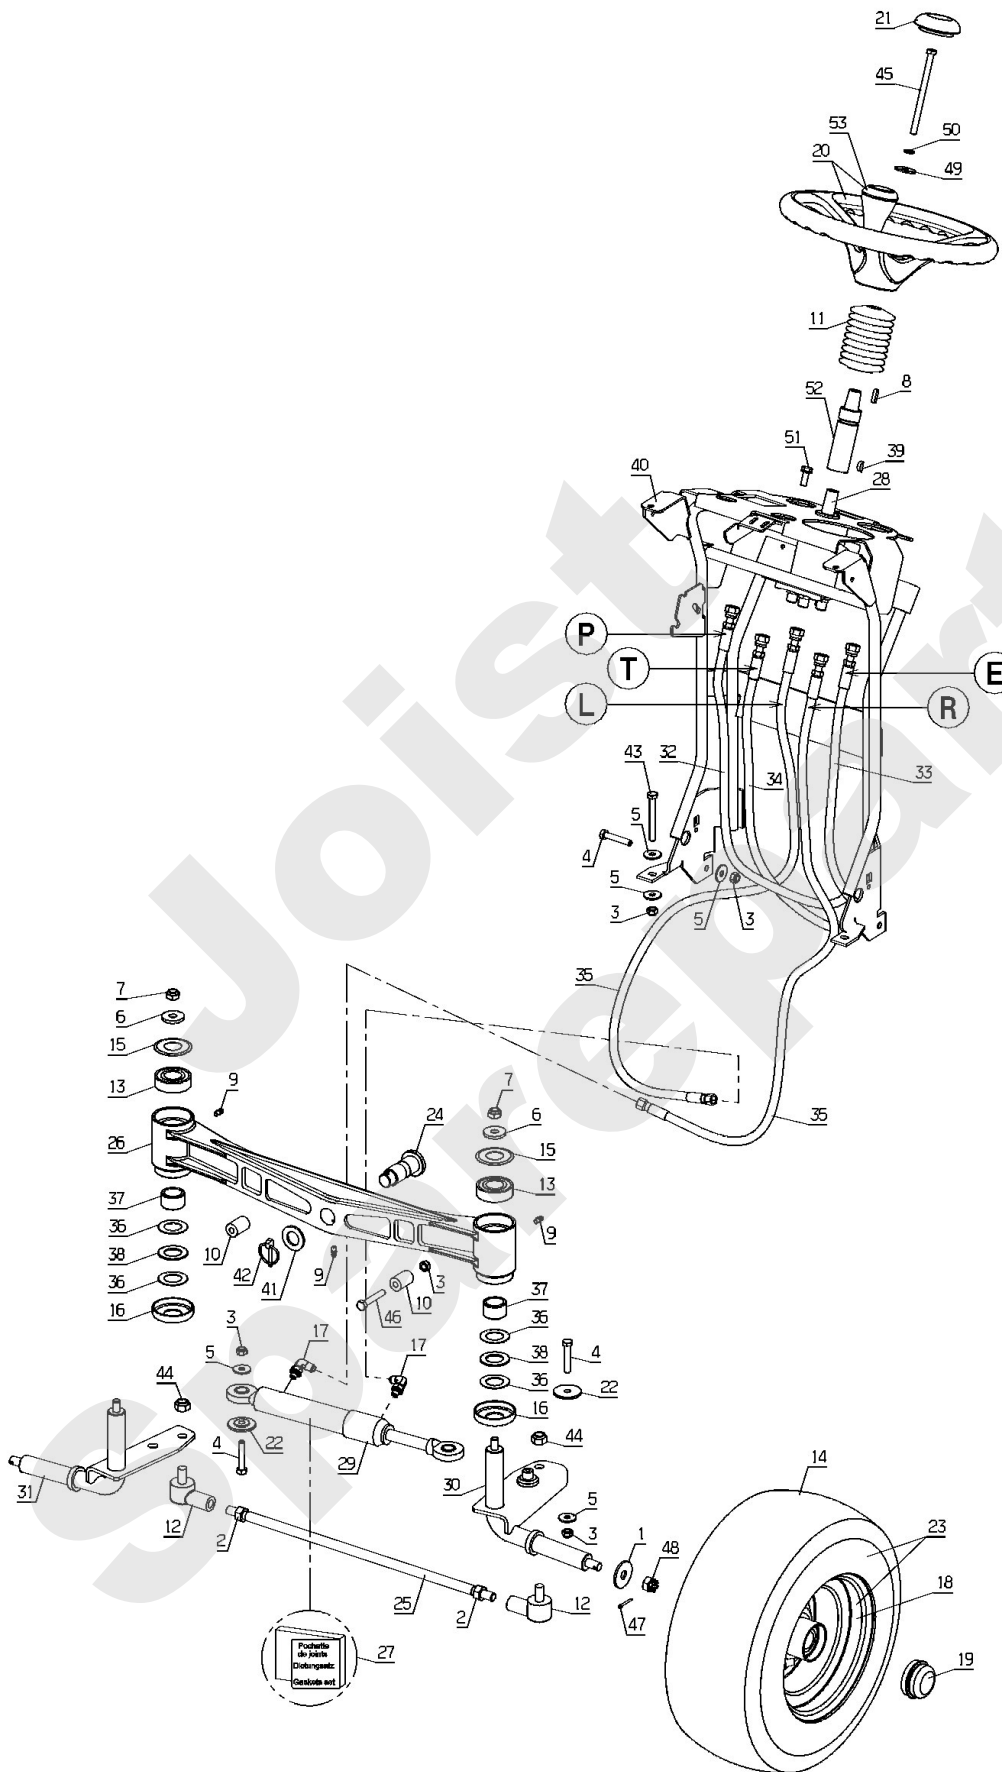

PL01736

04/2011

Meilenstein	Teil-Code	Bezeichnung	Menge
1	1517	SCHEIBE 13X40X3	1
2	1541	MUTTER HM12 DIN 934	1
3	2021	-> 71205	1
3	71205	MUTTER M8	1
4	5340	HEXAGON SCREW DIN 9	1
5	7035	BEILAGSCHEIBE B8,4	1
6	9009	SCHEIBE .11X32X4	1
6	71238	BEILAGSCHEIBE A10,2	1
7	9017	MUTTER HM10 DI	1
7	71249	SCHRAUBE M10	1
8	20606	KEIL 5X5X20	1
9	25301	SCHMIERNIPPEL	1
10	25304	DISTANZHUELSE	1
11	25329	SCHUTZBALG	1
12	25345	KUGELGELENK M12	1
13	25475	KUGELLAGER 6205	1
14	28351	REIFEN SO/NAT	1
14	35895	REIFE TREL. 16.5X6.5	1
15	28530	SCHUTZSCHEIBE	1
16	29158	UNTERE KAPPE	1
17	29457	ADAPTER CJM	1
18	29508	VORDERRADFELGE	1
19	29509	SCHUTZKAPPE	1
20	29900	LENKER	1
21	29978	LENKRAD STOPFEN	1
22	30263	SCHEIBE	1
23	29194	VORDERRAD KPLT	1
24	31104	BOLZEN VORDERACHSE	1
25	31109	SPURTSTANGE	1
26	31115	VORDERACHSE	1
27	30457	KBZYL.DICHTUNGSATZ	1
28	31233	ORBITROL	1
29	31234	LENKUNGS ZYLINDER	1