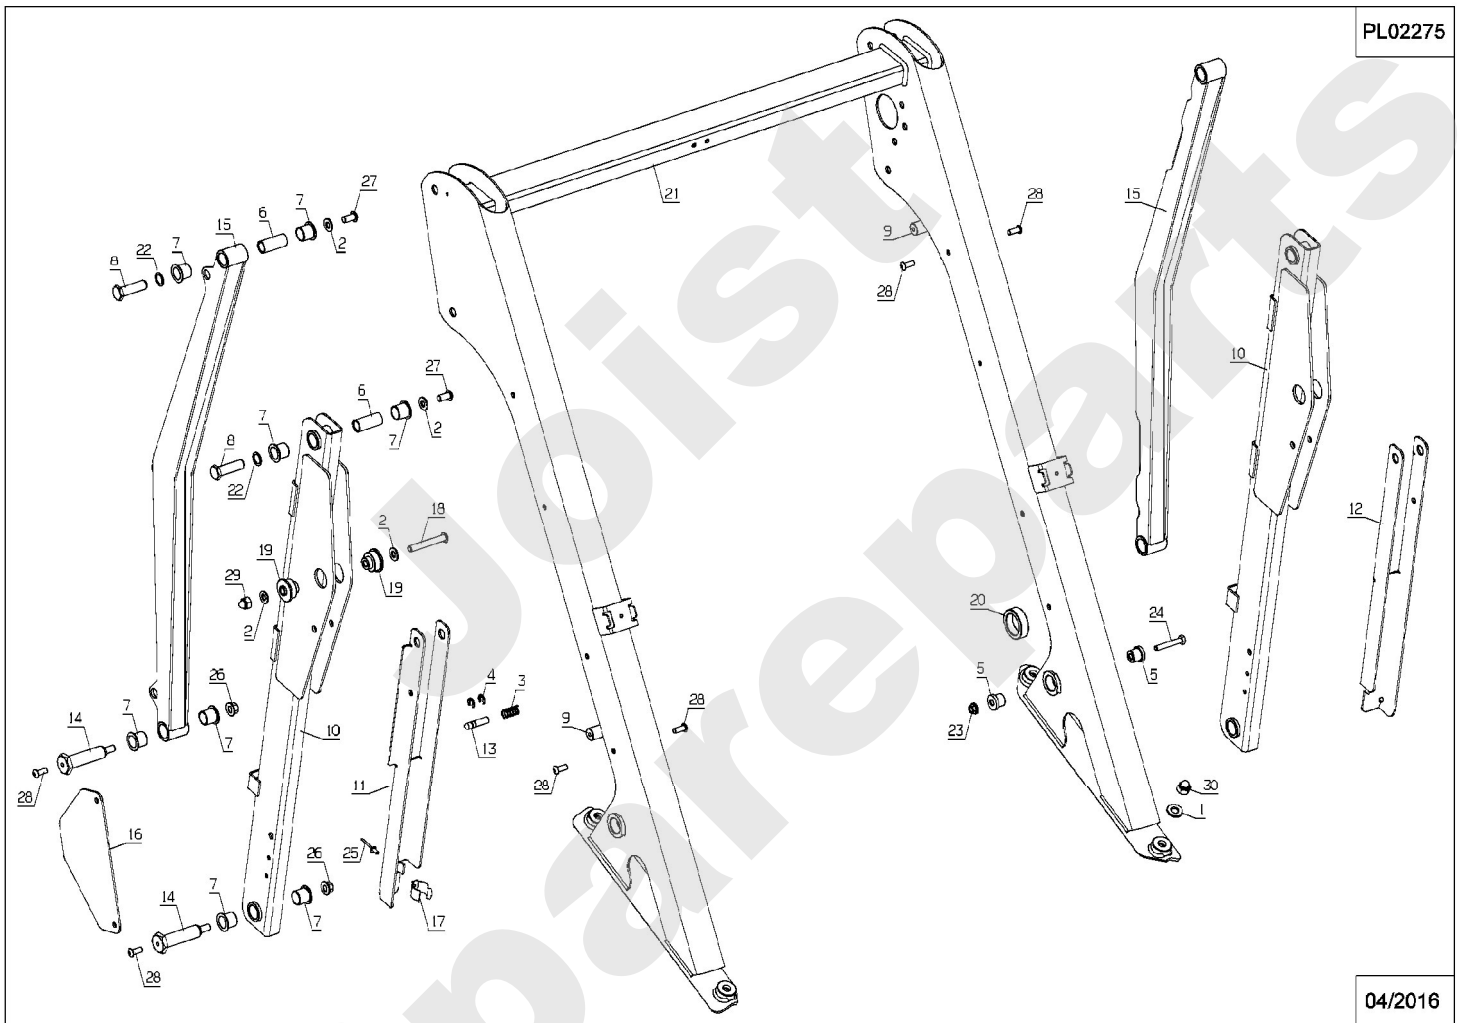

Meilenstein	Teil-Code	Bezeichnung	Menge
1	1560	SCHEIBE 13X25X3	1
2	21036	BEILAGSCHEIBE 10.5	1
3	24647	FEDER	1
4	24684	SICHERUNGSRING 8 DI	1
5	29336	ZYLINDER KORBTAGSÄ	1
6	29350	BÜCHSE KORBTAGSÄUL	1
7	29427	BÜCHSE 20/23/21	1
8	29770	TRÄGERARMBOLZEN	1
9	31219	ACHSE HOCHTENTLER.	1
10	31222	UNTERER ENTLEER.ARM	1
11	31247	PLATTE	1
12	31248	LINKER BLOCKIERARM	1
13	31291	BLOCKIER.ARM ACHSE	1
14	31541	KORB ARM ACHSE	1
15	31546	OBERER ENTLEE.ARM	1
16	31666	SCHLAUCH SCHUTZ	1
17	35064	KLAMMER 26-30	1
18	35834	SCHRAUBE HCM10-70.8	1
19	35835	HÜLSE	1
20	52412	ZYLINDER STOP ROPS	1
21	52446	ROPS BÜGEL	1
22	71016	SCHEIBE 16X22X1	1
23	71205	MUTTER M8	1
24	71223	SCHRAUBE M8X50	1
25	71241	NIETE 4,8X10,5	1
26	71249	SCHRAUBE M10	1
27	71354	SCHRAUBE BHC M10X20	1
28	71373	SCHRAUBE M8X20	1
29	71374	HUTMUTTER M10	1
30	71375	HUTMUTTER M12	1