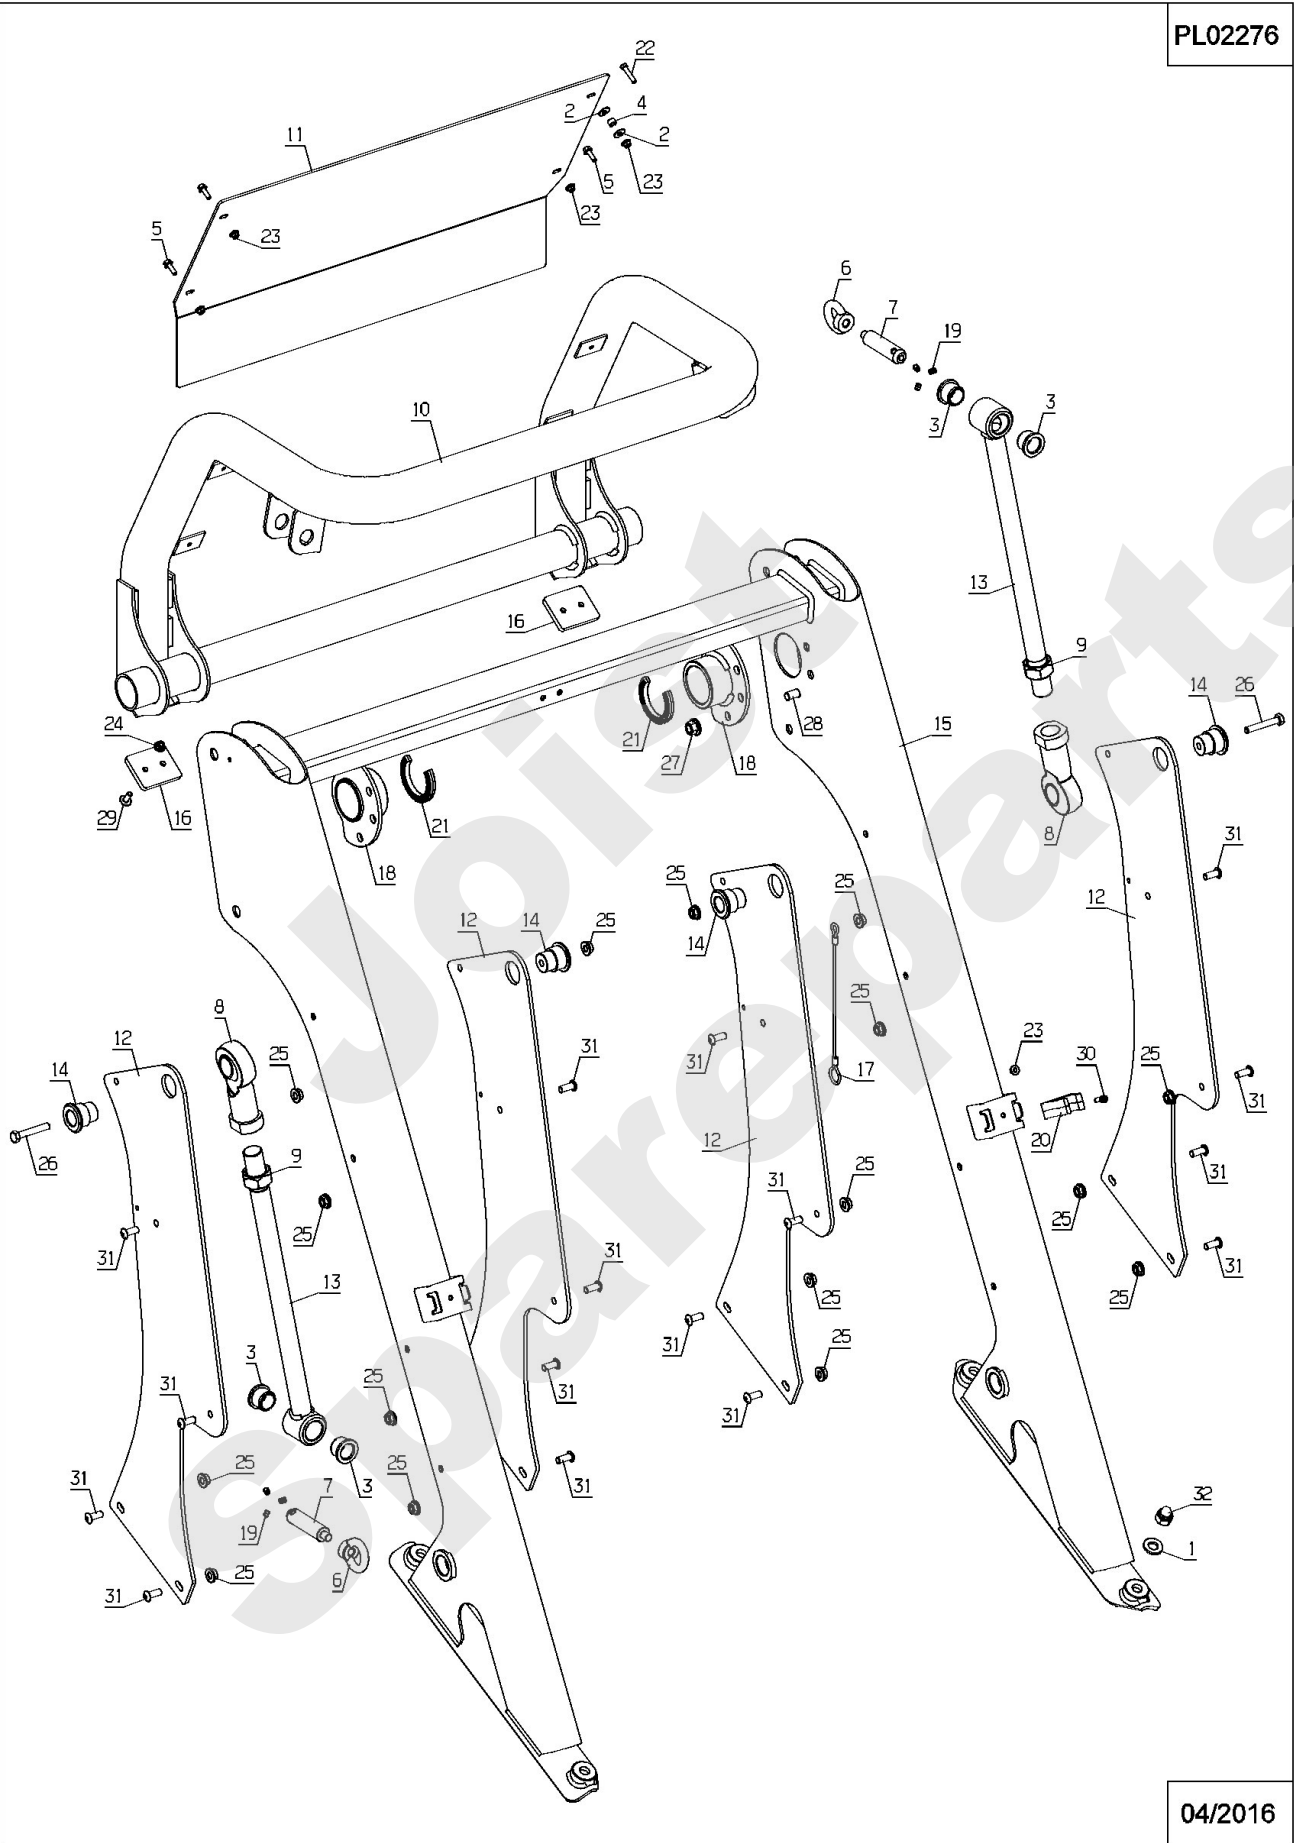

PL02276

Meilenstein	Teil-Code	Bezeichnung	Menge
1	1560	SCHEIBE 13X25X3	1
2	21481	SCHEIBE	1
3	25416	BUCHSE 26/20X20 PA6	1
4	25887	DISTANZHUELSE	1
5	37996	SCHRAUBE HM5-16 8.8	1
6	38466	RING M10	1
7	50373	ACHSE ROPS	1
8	50375	KUGELGELENK DIAM 25	1
9	51296	MUTTER HM24.8	1
10	52391	BEWEGUNG ROPS BÜGEL	1
11	52392	GUMMI LAPPEN ROPS	1
12	52403	VERSTÄRKUNG LINKS	1
13	52425	VERSTÄR.STANGE ROPS	1
14	52428	HUELSE ROPS	1
15	52446	ROPS BÜGEL	1
16	52453	GUMMI ANSCHLAG	1
17	52458	SCHNUR ROPS	1
18	52464	DREHZAPFEN ROPS	1
19	52489	KNOPF	1
20	52493	KLAMMER 22-24	1
21	52562	ANSCHLAG ROPS	1
22	71135	SCHRAUBE TH M5X25	1
23	71200	SCHRAUBE M5	1
24	71201	SCHRAUBE M6	1
25	71205	MUTTER M8	1
26	71223	SCHRAUBE M8X50	1
27	71249	SCHRAUBE M10	1
28	71354	SCHRAUBE BHC M10X20	1
29	71361	SCHRAUB.RL X M6X16	1
30	71370	INBUSSCHRAUBE M5X16	1
31	71373	SCHRAUBE M8X20	1
32	71375	HUTMUTTER M12	1