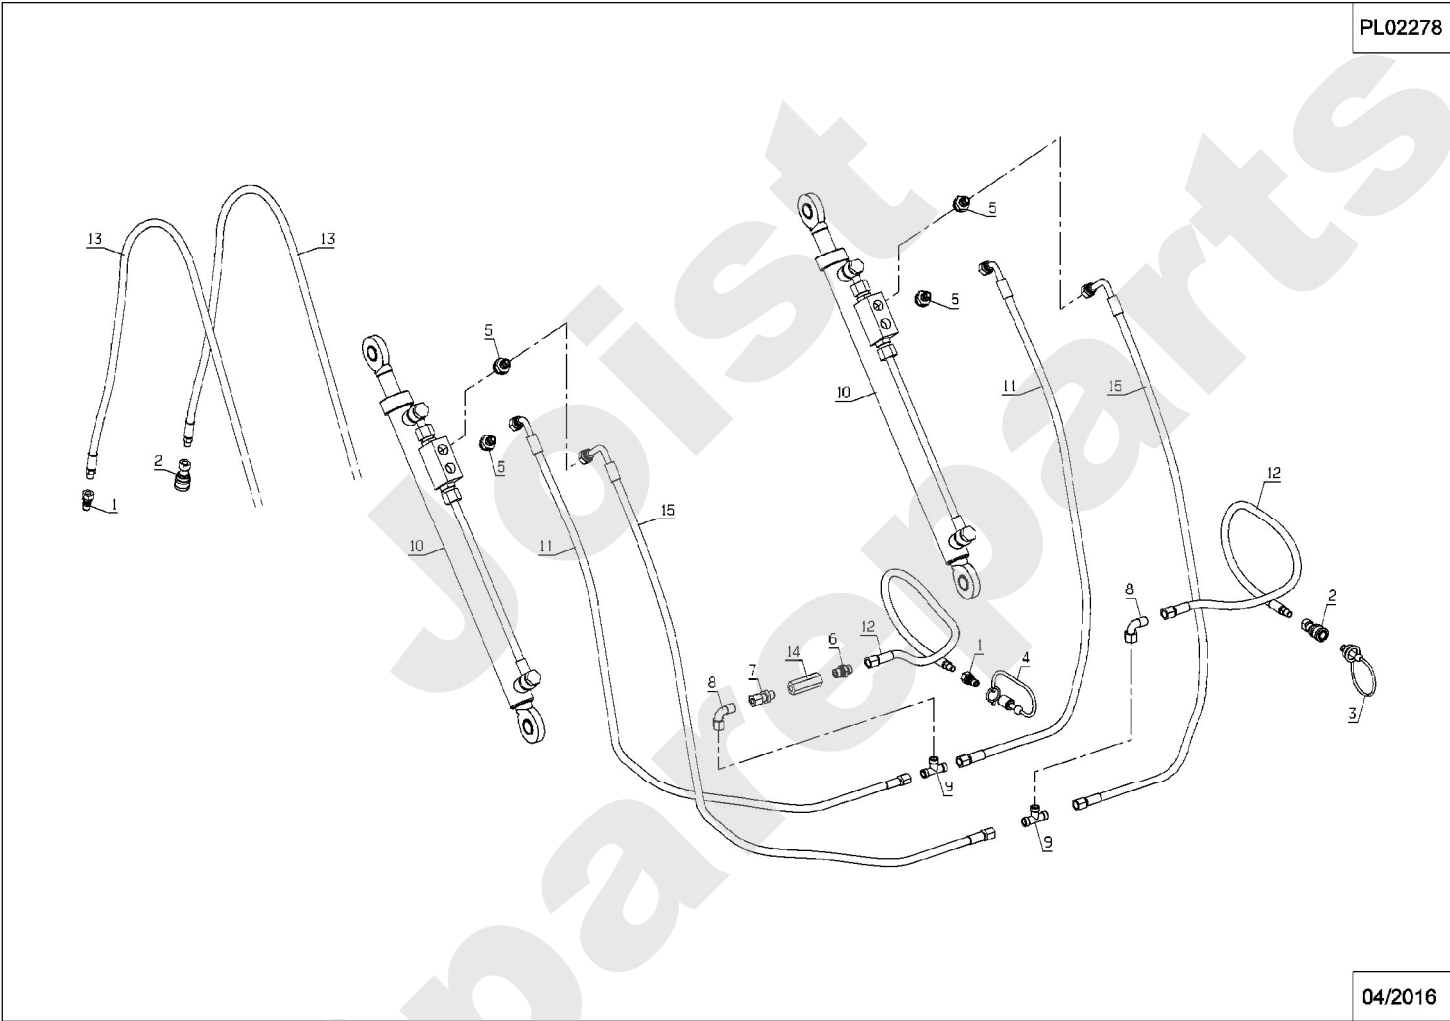

PL02278

04/2016

Meilenstein	Teil-Code	Bezeichnung	Menge
1	27116	KOPPLER 1/8	1
2	27122	KOPPLER 1/8	1
3	27125	KOPPLER STOPFER	1
4	27126	KOPPLER KAPPE	1
5	29456	ADAPTER AJM	1
6	29462	ADAPTER UMA	1
7	30054	ZWISCHENST.GM1/4"F8	1
8	30108	KUPPELSTÜCK 8L 90°	1
9	30109	KUPPELSTÜCK T 8L	1
10	31191	HYD.ZYLINDER	1
11	31608	SCHLAUCH	1
12	31616	SCHLAUCH	1
13	31627	SCHLAUCH	1
14	31633	DRUCKBEGRENZER	1
15	35208	SCHLAUCH	1