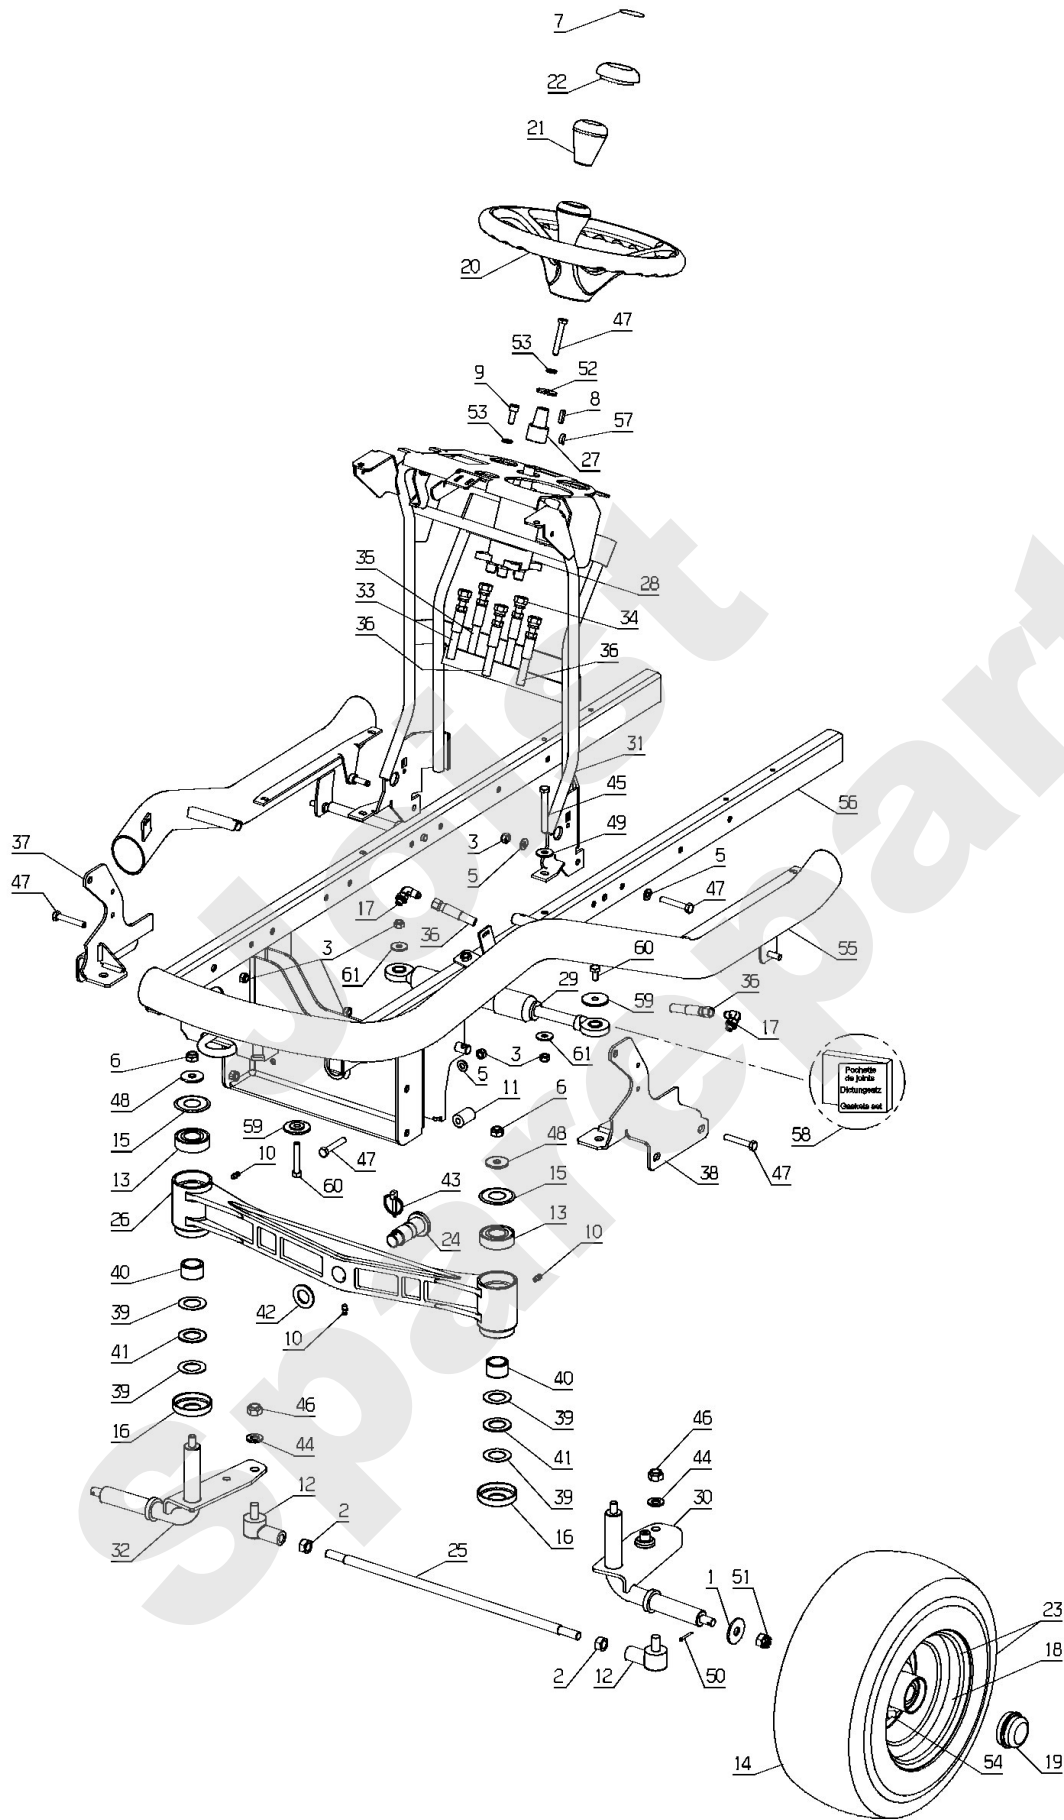

Meilenstein	Teil-Code	Bezeichnung	Menge
1	2020	MUTTER HM8 DIN 934-	1
2	2021	-> 71205	1
3	5041	SCHRAUBE M8X30	1
4	5347	SCHRAUBE M8X25	1
5	7335	SCHEIBE A 8,4	1
6	7341	SCHEIBE 10,3X49X5	1
7	9017	MUTTER HM10 DI	1
8	9071	SCHRAUBE M8X20	1
9	25006	ACHSE	1
10	25014	ABSTANDHUELSE	1
11	25015	VORDERE ROLLE	1
12	25017	HINTERE ROLLE	1
13	25018	STABILISATOR	1
14	39084	SCHLAUCH KOPPER1/2"	1
15	25023	SCHUTZBLECH RECHTS	1
16	25024	SCHUTZBLECH LINKS	1
17	25432	AUFHÄNGUNG	1
18	26100	VORDERE AUFHÄNGUNG	1
19	26101	VORDERE AUFHÄNGUNG	1
20	31000	HAUBE	1
21	31170	MÄHWERK EINSATZ R.	1
22	31173	MÄHWERK EINSATZ L.	1
23	31525	MÄHDECK AUSG.BLECH	1
24	31536	-> 37434	1
25	35085	SEITLICHEBÜRSTE	1
26	71032	SECHSKANTSCHRAUBE H	1
27	71119	-> 71114	1
28	9009	SCHEIBE.11X32X4	1
29	9056	SCHRAUBE 8X25	1
30	34072	MÄHWERK 100CM KPLT	1
31	27507	-> 71205	1
32	28762	DICHTUNG 10,77X2,6	1

PL01083

01/2016

Meilenstein	Teil-Code	Bezeichnung	Menge
1	1517	SCHEIBE 13X40X3	1
2	1541	MUTTER HM12 DIN 934	1
3	2021	-> 71205	1
4	6169	SECHSKANTSCH.HM8X16	1
5	7335	SCHEIBE A 8,4	1
6	9017	MUTTER HM10 DI	1
7	25330	LENKRADKAPSEL-ETESI	1
8	20606	KEIL 5X5X20	1
9	22011	SCHRAUBE M 8X20	1
10	25301	SCHMIERNIPPEL	1
11	25304	DISTANZHUELSE	1
12	25345	KUGELGELENK M12	1
13	25475	KUGELLAGER 6205	1
14	35895	REIFE TREL. 16.5X6.5	1
15	28530	SCHUTZSCHEIBE	1
16	29158	UNTERE KAPPE	1
17	29457	ADAPTER CJM	1
18	29508	VORDERRADFELGE	1
19	29509	SCHUTZKAPPE	1
20	29900	LENKER	1
21	29923	HOBELKNAUF	1
22	29978	LENKRAD STOPFEN	1
23	29194	VORDERRAD KPLT	1
24	31104	BOLZEN VORDERACHSE	1
25	31109	SPURTSTANGE	1
26	31115	VORDERACHSE	1
27	31232	LENKRAD SITZFLÄCHE	1
28	31233	ORBITROL	1
29	31234	LENKUNGS ZYLINDER	1
30	31581	SPURGELENK LINKS	1
31	31582	LENKUNGSHALTERUNG	1
32	31599	SPURGELENK RECHTS	1
33	31690	SCHLAUCH	1