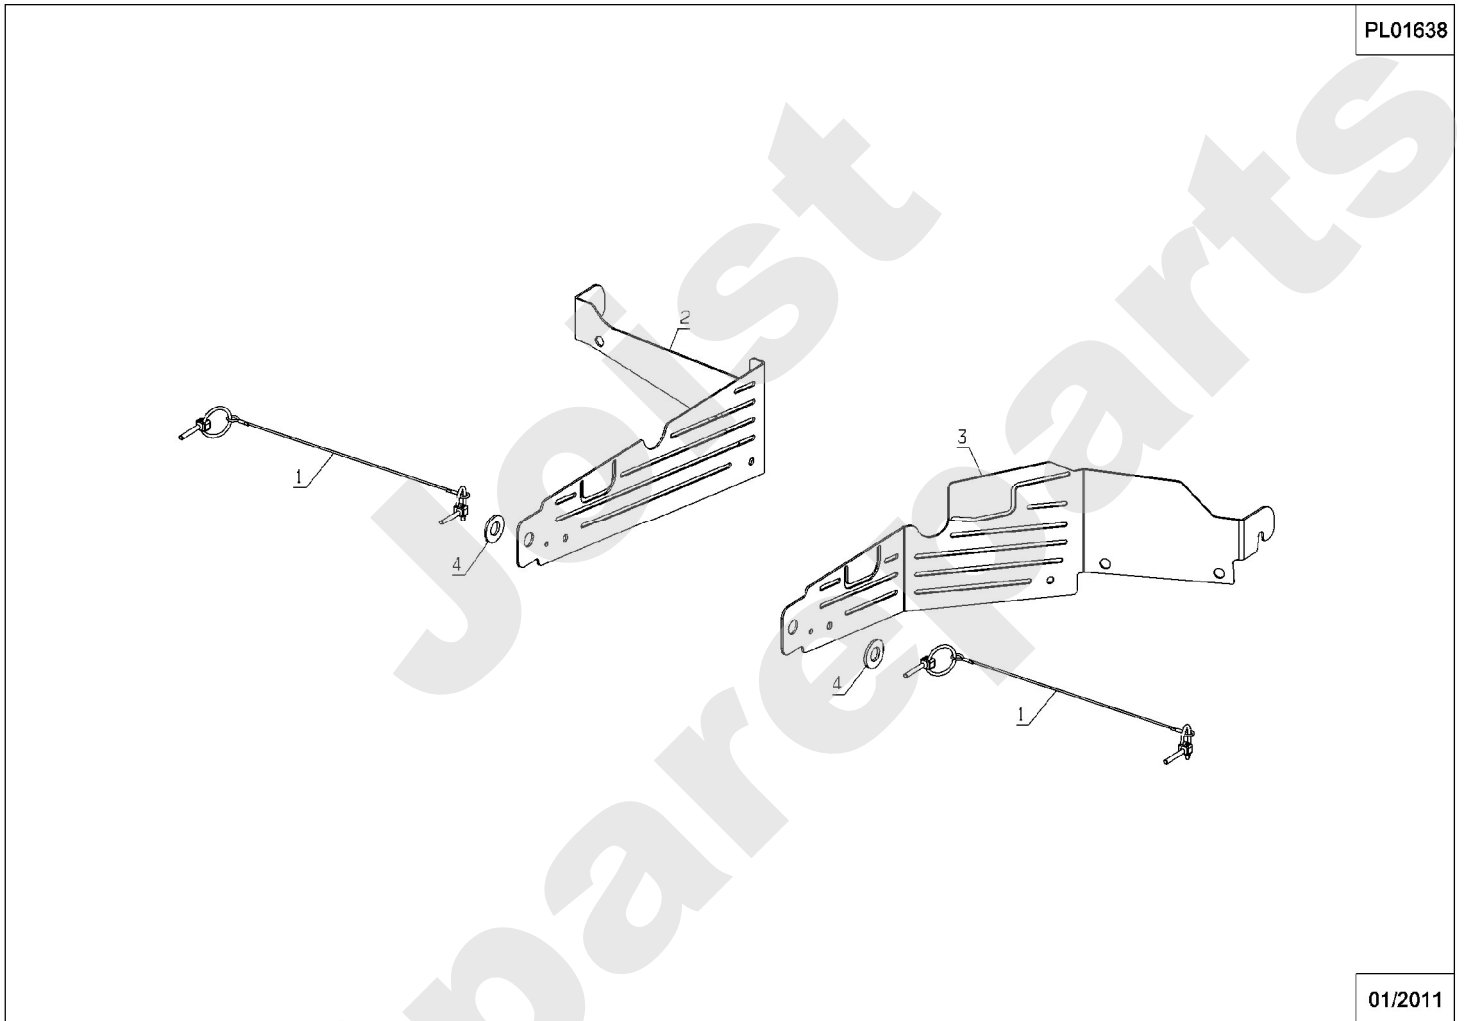

Meilenstein	Teil-Code	Bezeichnung	Menge
1	28075	FEDERSTECKER &KETTE	1
2	37592	RECHTER SCHUTZ	1
3	37593	LINKER SHTUTZ	1
4	71034	SCHEIBE M14 U NFE 2	1

Joist
Spareparts