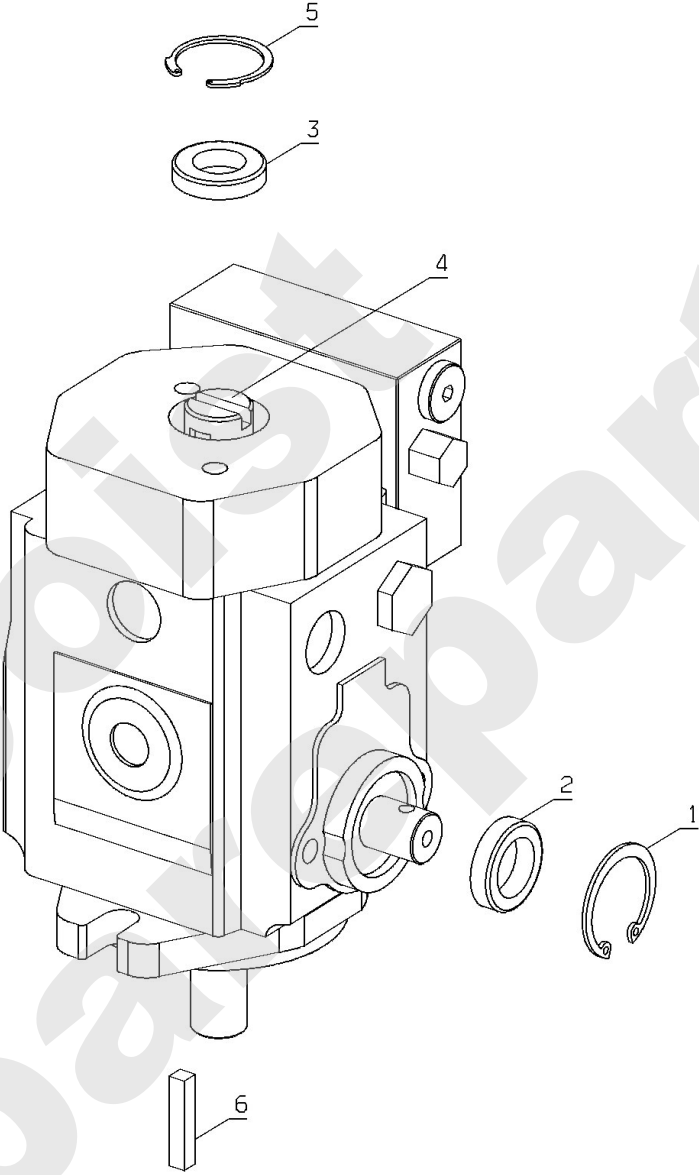

Meilenstein	Teil-Code	Bezeichnung	Menge
1	71413	SCHRAUBE HM 8-20	1
2	7369	GRIFF	1
3	20571	SCHRAUBE 6X50	1
4	25416	BUCHSE 26/20X20 PA6	1
5	29647	STOPFEN DIA.30	1
6	29929	EINSTECKMUFFE	1
7	31122	KORB RAHMEN RECHTS	1
8	31123	KORB RAHMEN LINKS	1
9	31124	HALTERUNG	1
10	31288	KORBVERSTÄRCKERUNG	1
11	31511	KORB ROHR	1
12	31513	HALTERUNG	1
13	31516	GRASFANGSACK	1
14	31551	VORDERER BÜGEL	1
15	31557	HINTERRAHMEN	1
16	31559	KORBBODEN	1
17	32071	ROHRSTOPFEN	1
18	71060	SCHRAUBE TRCC M6X25	1
19	31551	VORDERER BÜGEL	1
20	71073	-> 5232	1
21	71080	SCHRAUBE M6X30	1
22	71084	SCHRAUBE HM6X16	1
23	71096	BEILAGSCHEIBE B6,4	1
24	71302	SCHRAUBE H M6X55	1
25	71380	SCHRAUBE TH M6X35	1

31652 - 31657

PL01155

12/2006

Meilenstein	Teil-Code	Bezeichnung	Menge
1	34047	RADMOTOR MUTTER	1
2	34048	RADMOTOR SCHEIBE	1
3	34049	DICHTUNG 35X42X1.9	1
10	34055	KEIL 6X6X20	1

Joist
Spareparts

31650

PL01280

01/2007

Meilenstein	Teil-Code	Bezeichnung	Menge
1	34064	SEEGERING	1
2	34065	DICHTUNG 20X30X7	1
3	34066	SEEGERING	1
4	34067	FLANSCH	1
5	34068	LIPPENDICHTUNG	1
6	34069	KEIL 6X6X32	1

Joist
Spareparts

Meilenstein	Teil-Code	Bezeichnung	Menge
1	28075	FEDERSTECKER &KETTE	1
2	37592	RECHTER SCHUTZ	1
3	37593	LINKER SHTUTZ	1
4	71034	SCHEIBE M14 U NFE 2	1