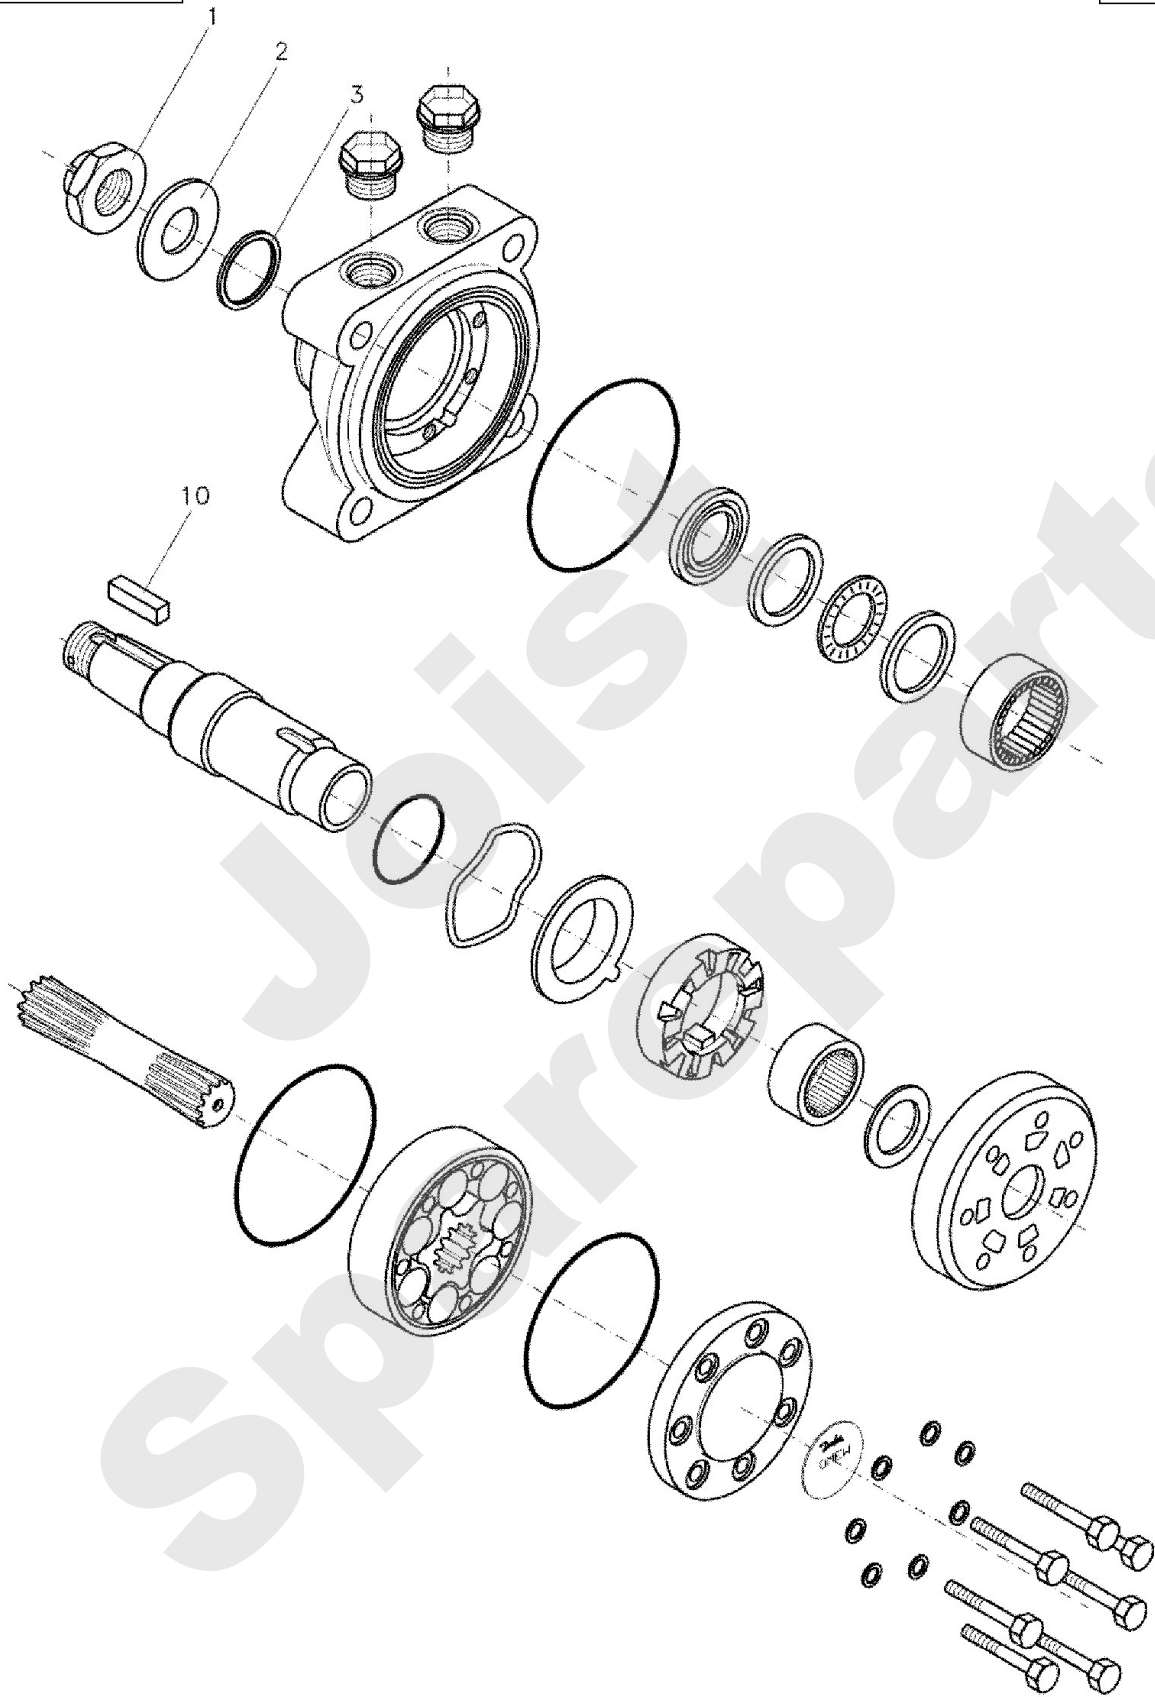

31652 - 31657

PL01155

12/2006

Meilenstein	Teil-Code	Bezeichnung	Menge
1	34047	RADMOTOR MUTTER	1
2	34048	RADMOTOR SCHEIBE	1
3	34049	DICHTUNG 35X42X1.9	1
10	34055	KEIL 6X6X20	1

Joist
Spareparts