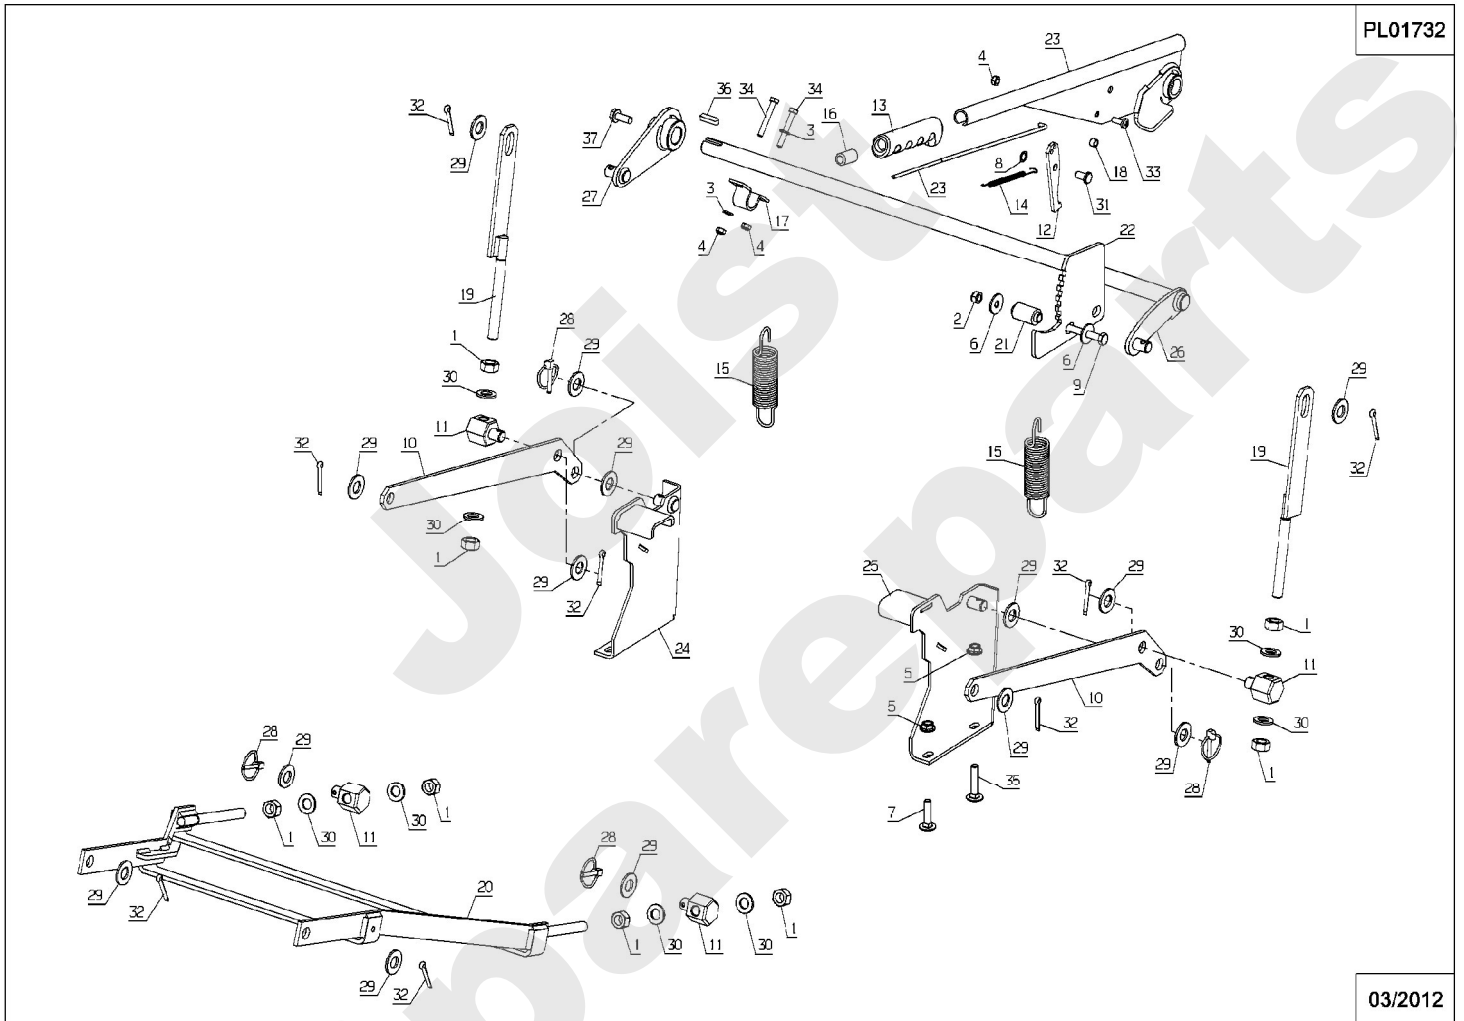

Meilenstein	Teil-Code	Bezeichnung	Menge
1	1541	MUTTER HM12 DIN 934	1
2	2021	-> 71205	1
3	2235	SCHEIBE A 6.4	1
4	5232	-> 71201	1
5	27507	-> 71205	1
6	7035	BEILAGSCHEIBE B8,4	1
7	71118	SCHRAUBE M8X35	1
8	7377	BOLZENCLIP	1
9	21687	SECHSKANTSCHRAUBE H	1
10	25403	KIPPEBEL	1
11	25406	EINTELLBOLZEN	1
12	25419	ZEIGERFINGER	1
13	25421	HANDGRIF	1
14	25422	HAKENFEDER	1
15	25426	KOMPENSATIONSFEDER	1
16	25429	DRUCKKNOPF	1
17	25711	FUEHRUNGLAGER	1
18	25887	DISTANZHUELSE	1
19	26454	ZUGSTANGE	1
20	26455	VORDERE SCHWINGGABE	1
21	31087	RASTUNGS HÜLSE	1
22	31361	SCHNITTHÖHE RASTUNG	1
23	35160	STEUER STANGE	1
24	36572	R.SCHN.HÖ.ANSCHLAG	1
25	36573	L.SCHNI.HÖ.ANSCHLAG	1
26	37767	ACHSE	1
27	37768	RECHTER HEBEL	1
28	71005	FEDERSTECKER	1
29	71034	SCHEIBE M14 U NFE 2	1
30	71035	BEILAGSCHEIBE M12 U	1
31	71041	BOLZEN TYP A 8X16 D	1
32	71101	SPLINTE V 5 X 28 DI	1
33	71106	-> 37997	1