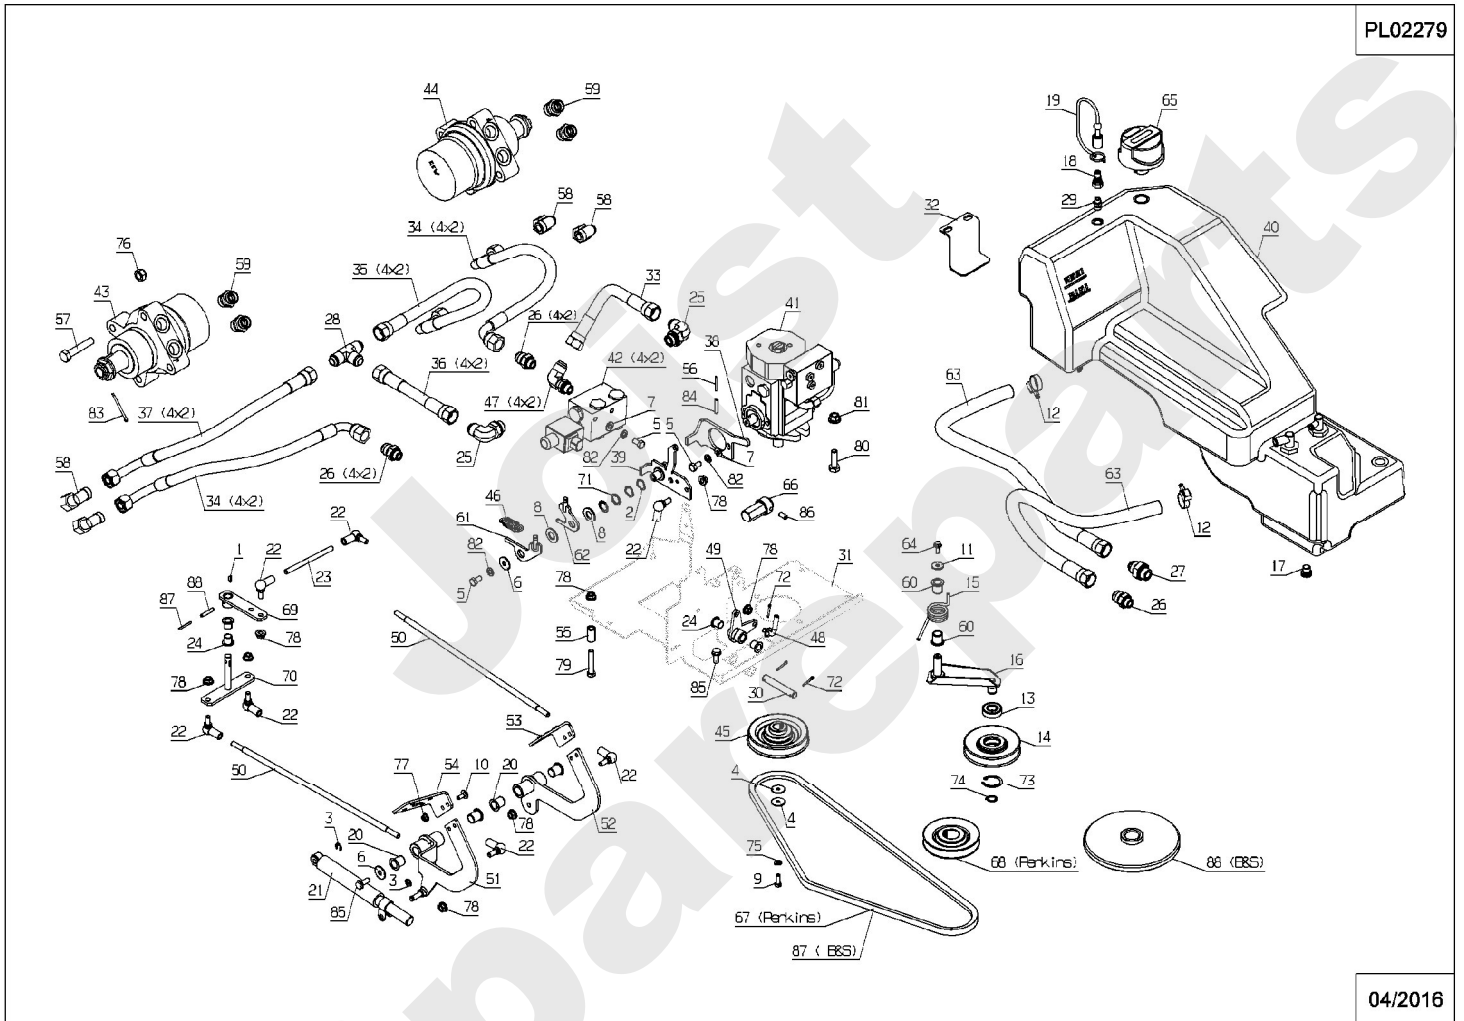

Meilenstein	Teil-Code	Bezeichnung	Menge
1	3017	KEIL 4X5	1
2	5411	SCHEIBE	1
3	5602	RING TRUARC	1
4	5604	SCHEIBE LL 6N	1
5	6169	SECHSKANTSCH.HM8X16	1
6	7035	BEILAGSCHEIBE B8,4	1
7	7335	SCHEIBE A 8,4	1
8	9034	NYLON SCHEIBE	1
9	20507	SECHSKANT.HM 6X20	1
10	21608	SCHRAUBE M6X16	1
11	22029	BEILAGSCHEIBE B 6,5	1
12	25007	SCHELLE 16/27	1
13	25112	KUGELLAGER 6202	1
14	25509	SPANNSCHEIBE P 90	1
15	25511	FEDER	1
16	26511	RIEMENSPANNER	1
17	27098	VERTEILERVERSCHLUSS	1
18	27116	KOPPLER 1/8	1
19	27126	KOPPLER KAPPE	1
20	28070	BÜCHSE 15/17/20	1
21	28143	STOSSDÄMPFER	1
22	28234	KUGELGELENK M8	1
23	28508	PARKBREMSE GESTÄNGE	1
24	28555	BÜCHSE 12/14/15	1
25	29450	ADAPTER CJM	1
26	29459	ADAPTER AJM	1
27	29466	ADAPTER AJM	1
28	29470	ADAPTER HJM	1
29	29962	VERBINDUNG 6L 1/8	1
30	31067	BEDIENUNGSACHSE	1
31	31077	PUMPE HALTERUNG	1
32	31256	HYD.TANK HALTERUNG	1
33	31619	SCHLAUCH	1