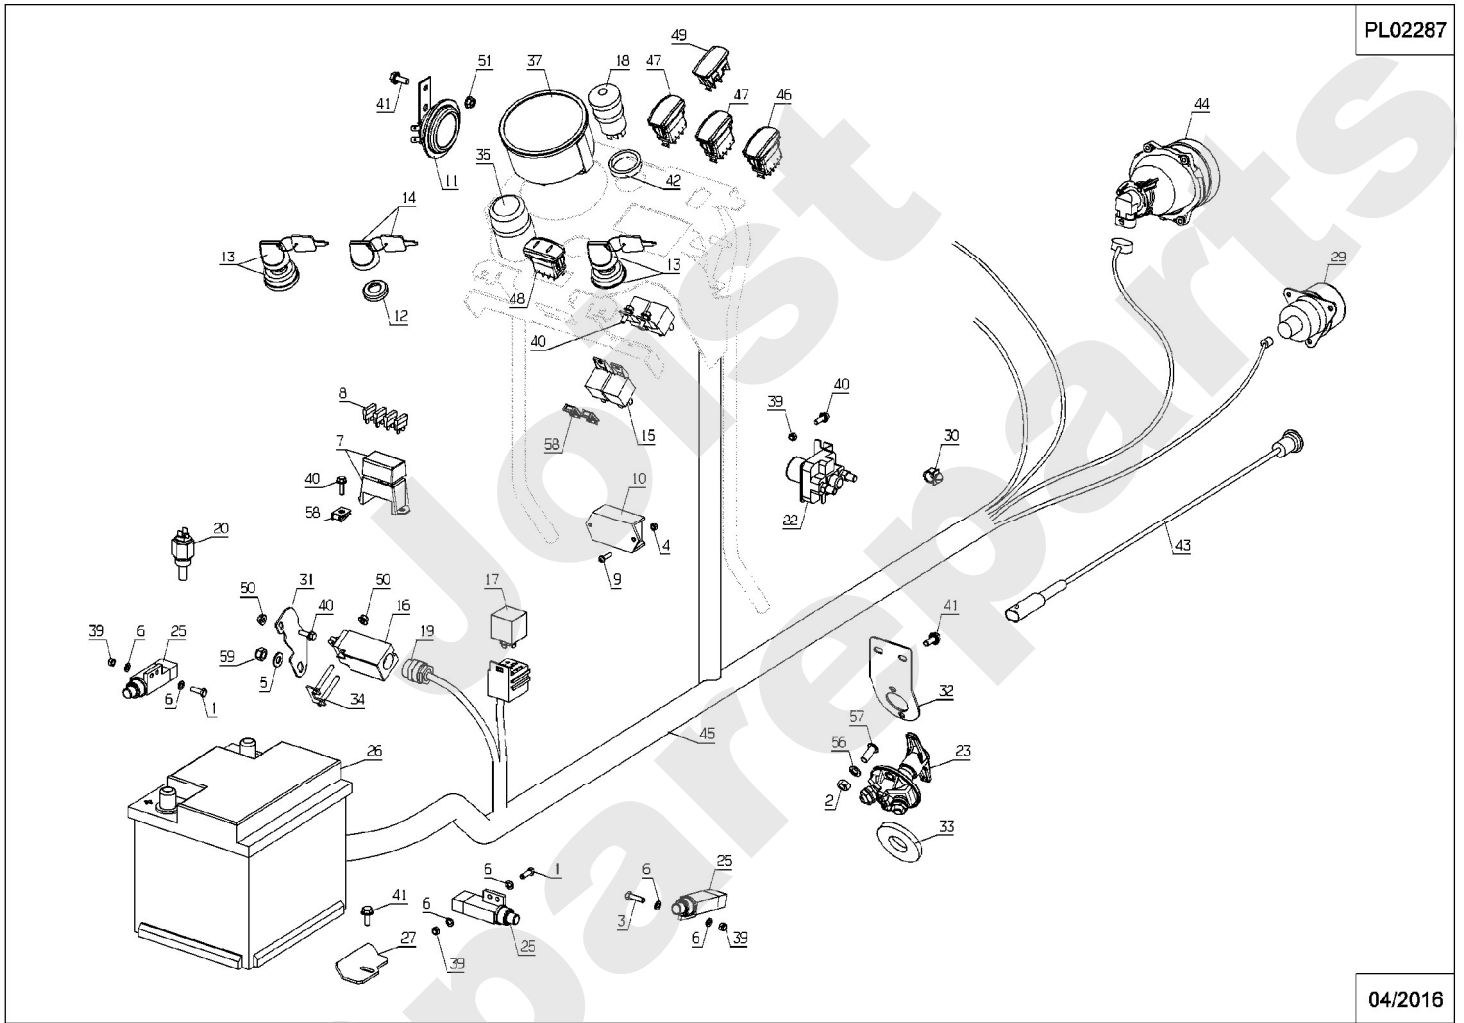

PL02287

04/2016

Meilenstein	Teil-Code	Bezeichnung	Menge
1	2009	SCHRAUBE M5 X 16	1
2	2020	MUTTER HM8 DIN 934-	1
3	5071	SCHRAUBE HM5X20	1
4	21525	STOPMUTTER HM4	1
5	7335	SCHEIBE A 8,4	1
6	20564	SCHEIBE 5,5	1
7	25803	SICHERUNGSTRAEGER	1
8	25824	SICHERUNG 20A 12V	1
9	71115	KREUTZSCHLITZSCHRAU	1
10	39841	SOFT START	1
11	28209	HUPE	1
12	28382	VERZIERT.ZÜNDSCHLOS	1
13	28384	ZÜNDSCHLOSS	1
14	28388	ZÜNDSCHLÜSSEL	1
15	28392	UMSCHALTREL.WASSERD	1
16	29258	POSITION SCHALTER	1
17	29563	BLINKERZENTRALE	1
18	29624	WARNBLINKER ZENTRAL	1
19	29789	KABELSTOPFBÜCHSE	1
20	30017	THERMOSCHALTER	1
22	16604	ANLASSERRELAIS KIT	1
23	30295	BATTERIE SICHERUNG	1
25	31405	SCHALTER	1
26	31419	BATTERIE H100D/124P	1
27	31439	BATTERI BEFESTIGUNG	1
29	32215	BLINKLEUCHE	1
30	32219	KLAMMER 12X2	1
31	35058	0PUNKT SCHALT.PLATE	1
32	35059	HALTERUNG	1
33	35115	ISOLIERUNG	1
34	35213	SCHALTER BEFESTIGG	1
35	35405	DREHSCHALTER	1
37	37370	INSTRUMENT DIA 100	1