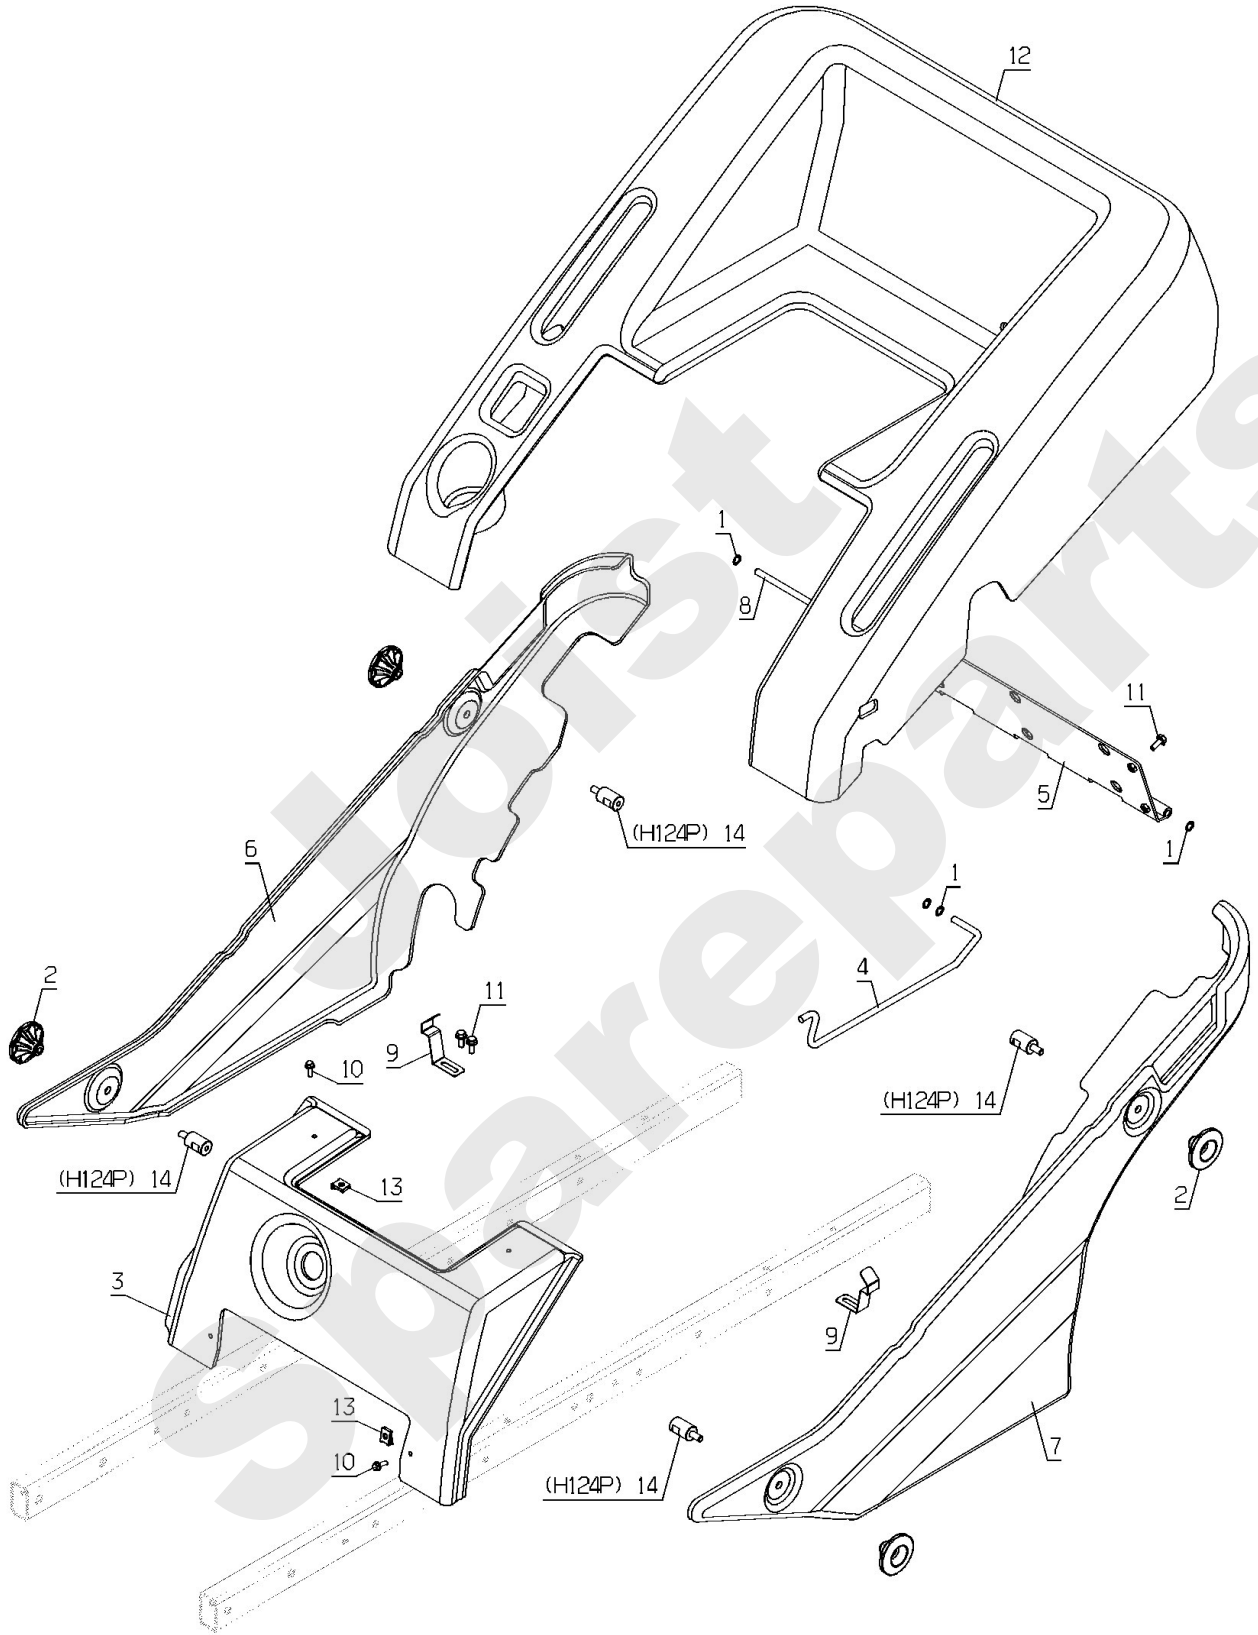

PL02268

04/2016

Meilenstein	Teil-Code	Bezeichnung	Menge
1	7377	BOLZENCLIP	1
2	24610	HANDRAD	1
3	31082	FESTE MITLERE HAUBE	1
4	31085	MITL.HAUBE GESTÄNGE	1
5	31176	CHARNIER	1
6	31250	SEITLI.VERKLEIDG R.	1
7	31251	SEITLI.VERKLEIDG.L.	1
8	35162	ACHSE	1
9	35745	MOTOR HAUBE BEFEST.	1
10	37996	SCHRAUBE HM5-16 8.8	1
11	37997	SCHRAUBE HM6-16 8.8	1
12	52176	ZENTRALE ABDECKUNG	1
13	71403	MUTTER	1
14	37364	ACHSE	1