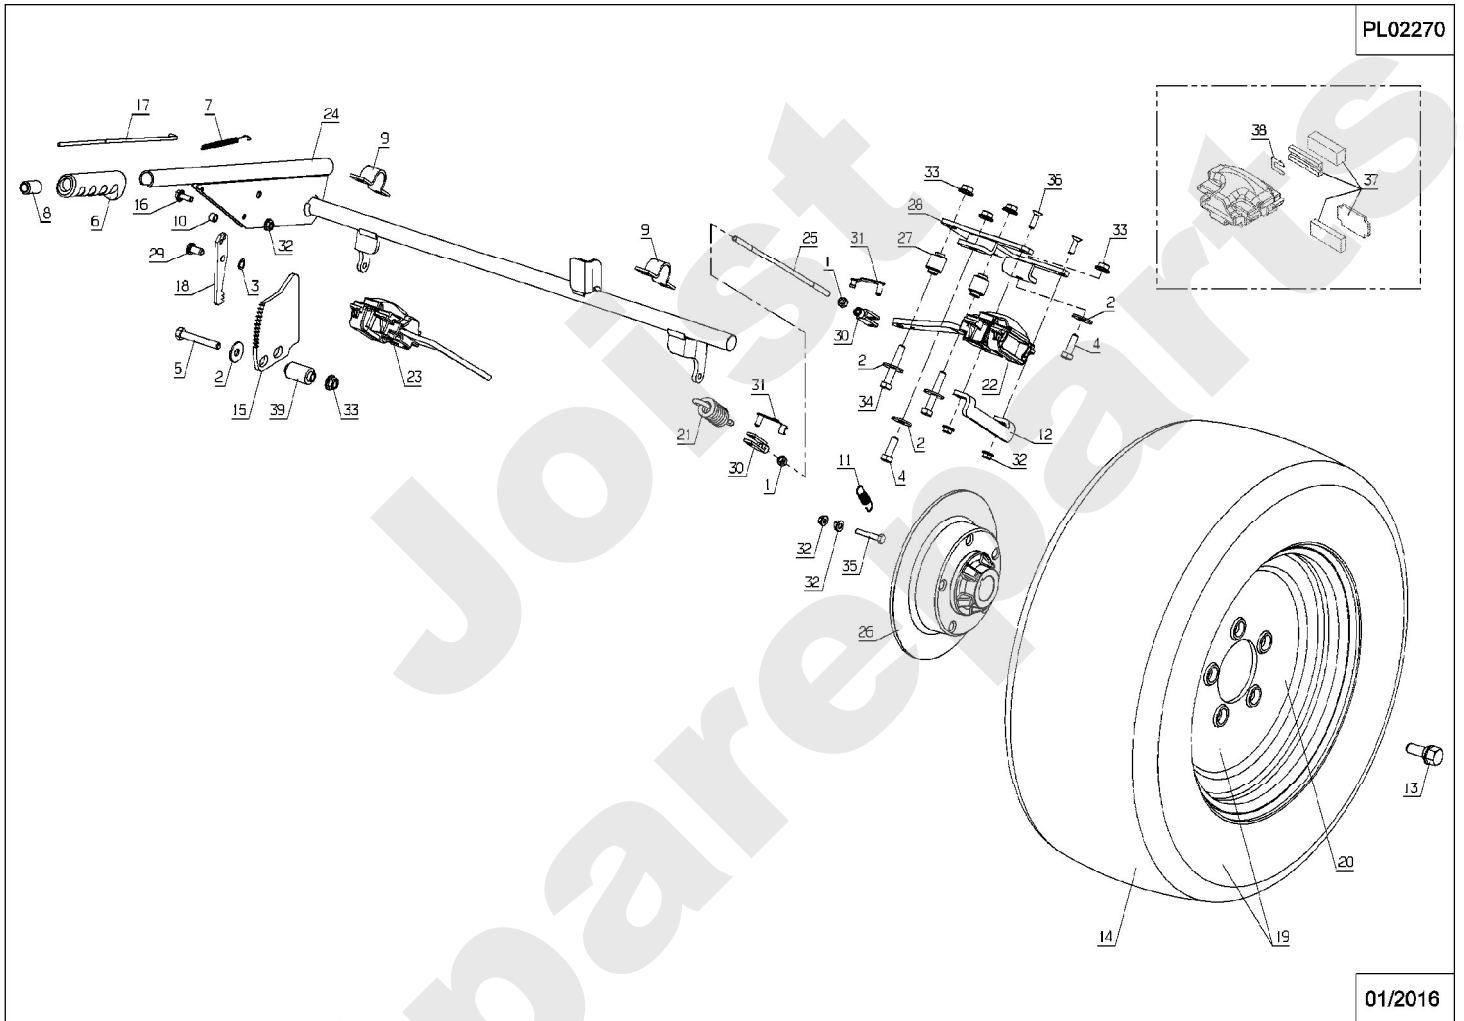

Meilenstein	Teil-Code	Bezeichnung	Menge
1	1557	MUTTER HM 6 DIN 934	1
2	7035	BEILAGSCHEIBE B8,4	1
3	7377	BOLZENCLIP	1
4	9056	SCHRAUBE 8X25	1
5	21687	SECHSKANTSCHRAUBE H	1
6	25421	HANDGRIFF	1
7	25422	HAKENFEDER	1
8	25429	DRUCKKNOPF	1
9	25711	FUEHRUNGLAGER	1
10	25887	DISTANZHUELSE	1
11	29144	RÜCKHOLFEDER 1	1
12	29536	BREMSSATTEL BLOCKIE	1
13	31005	SCHEIBEN KIT	1
14	31280	HINTERREIFEN	1
15	31360	BREMSRASTUNG	1
16	31997	RECH. MESSER MOTOR	1
17	35207	STEUERPLEUELSTANGE	1
18	35266	ZEIGER FINGER	1
19	37606	HINTERRAD KPLT GRAU	1
20	37607	HINTERRADFELGE	1
21	51931	FEDER	1
22	52097	BREMSTATTEL M30 L	1
23	52098	BREMSSATTEL M30 R	1
24	52215	BREMSHEBEL	1
25	52233	GESTÄNGE	1
26	52262	RADFLANSCH M30	1
27	52322	BÜCHSER	1
28	52438	HALTERUNG	1
29	71041	BOLZEN TYP A 8X16 D	1
30	71079	GABEL 6X24 B DIN 71	1
31	71186	STIFT 6X24	1
32	71201	SCHRAUBE M6	1
33	71205	MUTTER M8	1