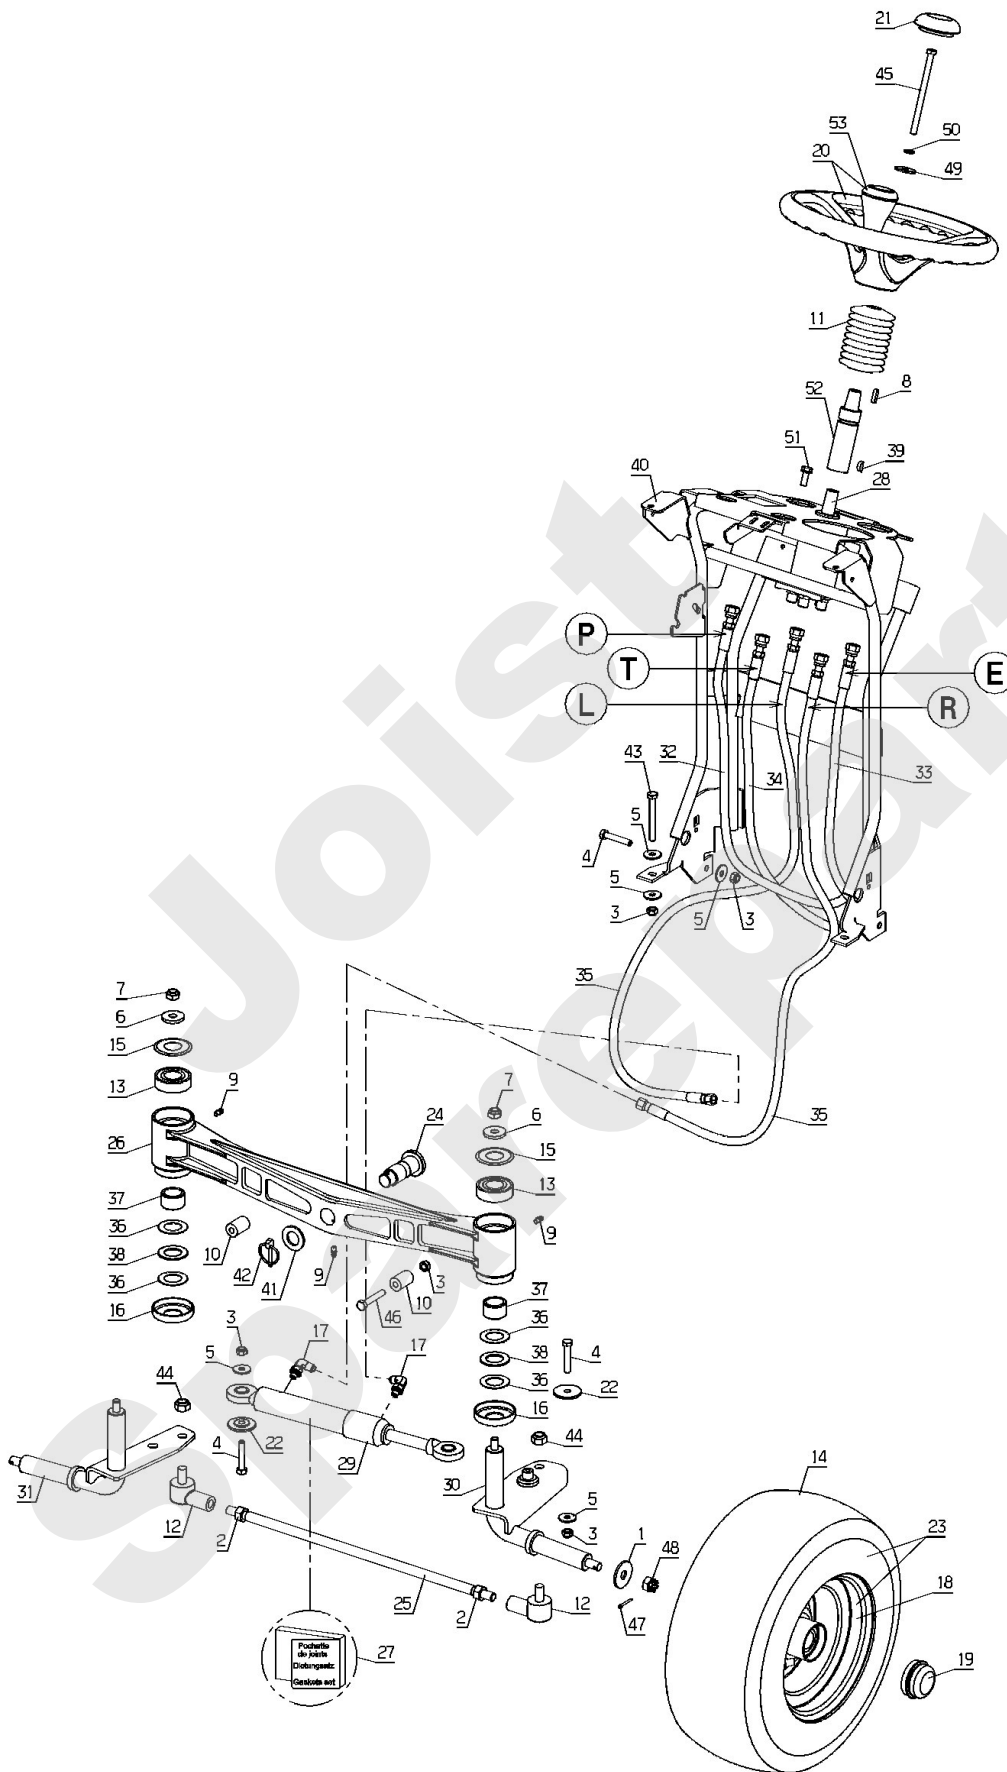

PL01736

04/2011

Meilenstein	Teil-Code	Bezeichnung	Menge
1	1517	SCHEIBE 13X40X3	1
2	1541	MUTTER HM12 DIN 934	1
3	2021	-> 71205	1
3	71205	MUTTER M8	1
4	5340	HEXAGON SCREW DIN 9	1
5	7035	BEILAGSCHEIBE B8,4	1
6	9009	SCHEIBE .11X32X4	1
6	71238	BEILAGSCHEIBE A10,2	1
7	9017	MUTTER HM10 DI	1
7	71249	SCHRAUBE M10	1
8	20606	KEIL 5X5X20	1
9	25301	SCHMIERNIPPEL	1
10	25304	DISTANZHUELSE	1
11	25329	SCHUTZBALG	1
12	25345	KUGELGELENK M12	1
13	25475	KUGELLAGER 6205	1
14	28351	REIFEN SO/NAT	1
14	35895	REIFE TREL. 16.5X6.5	1
15	28530	SCHUTZSCHEIBE	1
16	29158	UNTERE KAPPE	1
17	29457	ADAPTER CJM	1
18	29508	VORDERRADFELGE	1
19	29509	SCHUTZKAPPE	1
20	29900	LENKER	1
21	29978	LENKRAD STOPFEN	1
22	30263	SCHEIBE	1
23	29194	VORDERRAD KPLT	1
24	31104	BOLZEN VORDERACHSE	1
25	31109	SPURTSTANGE	1
26	31115	VORDERACHSE	1
27	30457	KBZYL.DICHTUNGSATZ	1
28	31233	ORBITROL	1
29	31234	LENKUNGS ZYLINDER	1