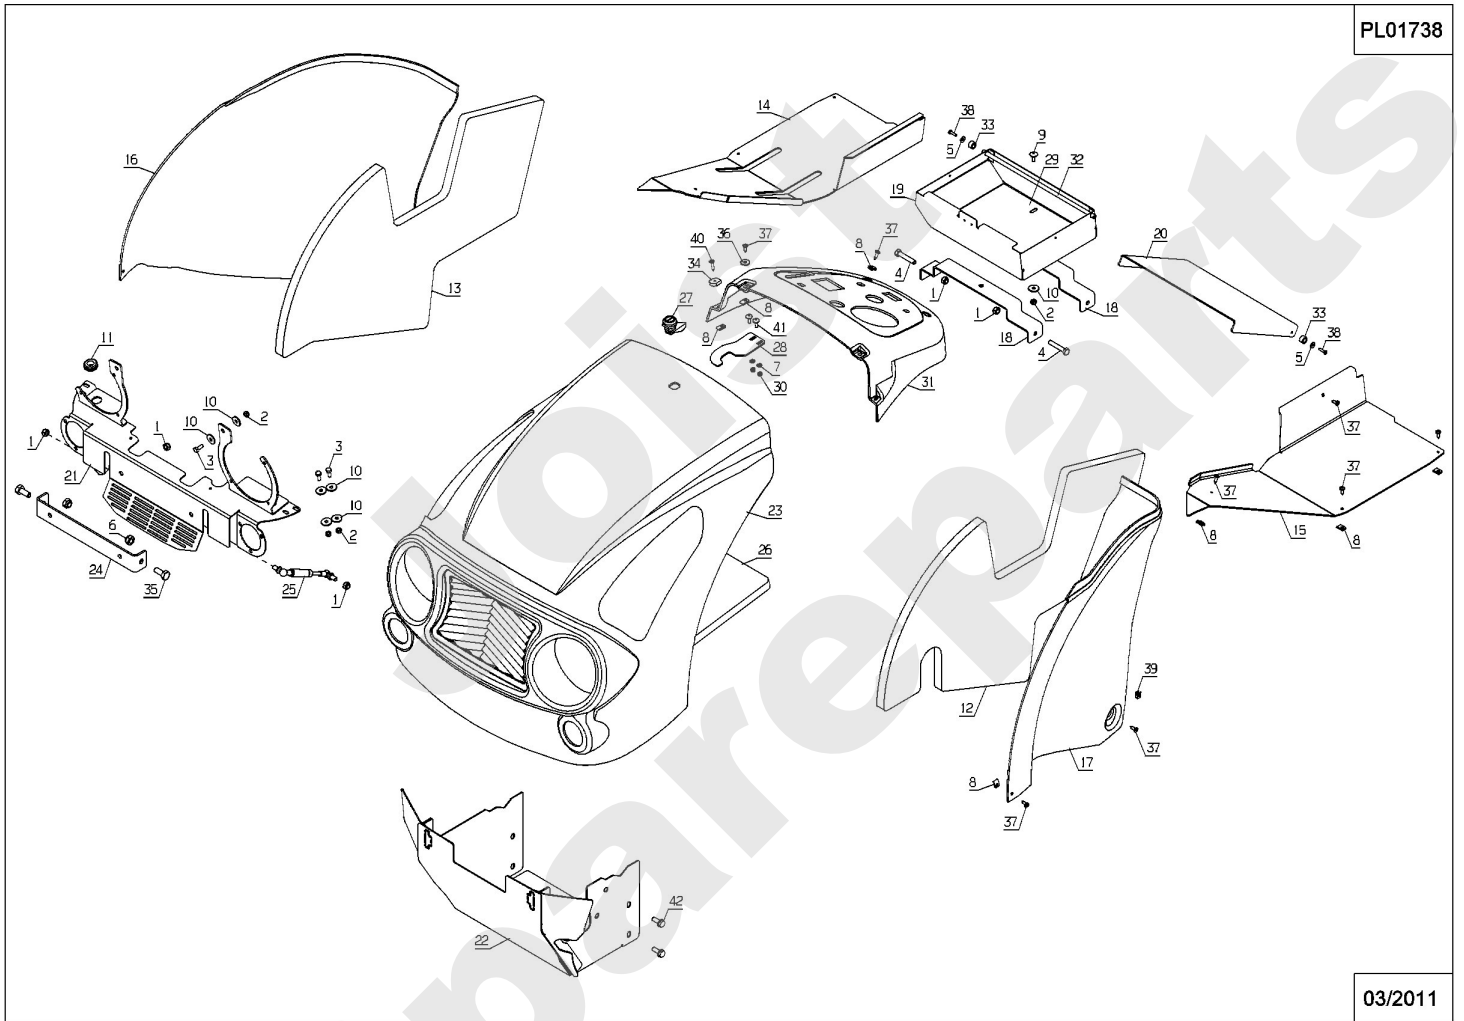

Meilenstein	Teil-Code	Bezeichnung	Menge
1	2021	-> 71205	1
2	5232	-> 71201	1
3	5334	-> 37997	1
4	5340	HEXAGON SCREW DIN 9	1
5	7094	BEILAGSCHEIBE B 4,3	1
6	9017	MUTTER HM10 DI	1
7	20564	SCHEIBE 5,5	1
8	21436	CLIPSMUTTER	1
9	21608	SCHRAUBE M6X16	1
10	22029	BEILAGSCHEIBE B 6,5	1
11	28292	GUMMI-ÖSE DIA.14	1
12	31018	LINKE ISOLATION	1
13	31019	ISOLATION RECHTS	1
14	31062	RECHTES TRITTBRETT	1
15	31063	LINKES TRITTBRETT	1
16	31083	R.SEIT.MOTOR HAUBE	1
17	31084	L.SEIT.MOTOR HAUBE	1
18	31180	GESCHIRKISTE HALT.	1
19	31181	GESCHIRKISTE KIT	1
20	31182	GESCHIRKIST.DECKEL	1
21	31322	VORD.LAMPEN HALTERG	1
22	31326	LENKUNGS VERKLEIDG	1
23	39666	MOTOR HAUBE + ISOL.	1
24	32000	MOTORHAUBE GELENK	1
25	32015	ABDECKUNGSZYLINDER	1
26	32022	VORDERE SCHALLDÄMM	1
27	32126	MOTORHAUBE VERIEGE	1
28	32136	VERIEGELUNG ANSCHLA	1
29	35498	VERKLEIDUNG	1
30	37561	MUTTER M5,10	1
31	37843	SCHALTAFFEL	1
32	38425	WERKZEUGSKAST.ACHSE	1
33	38434	BÜCHSE	1