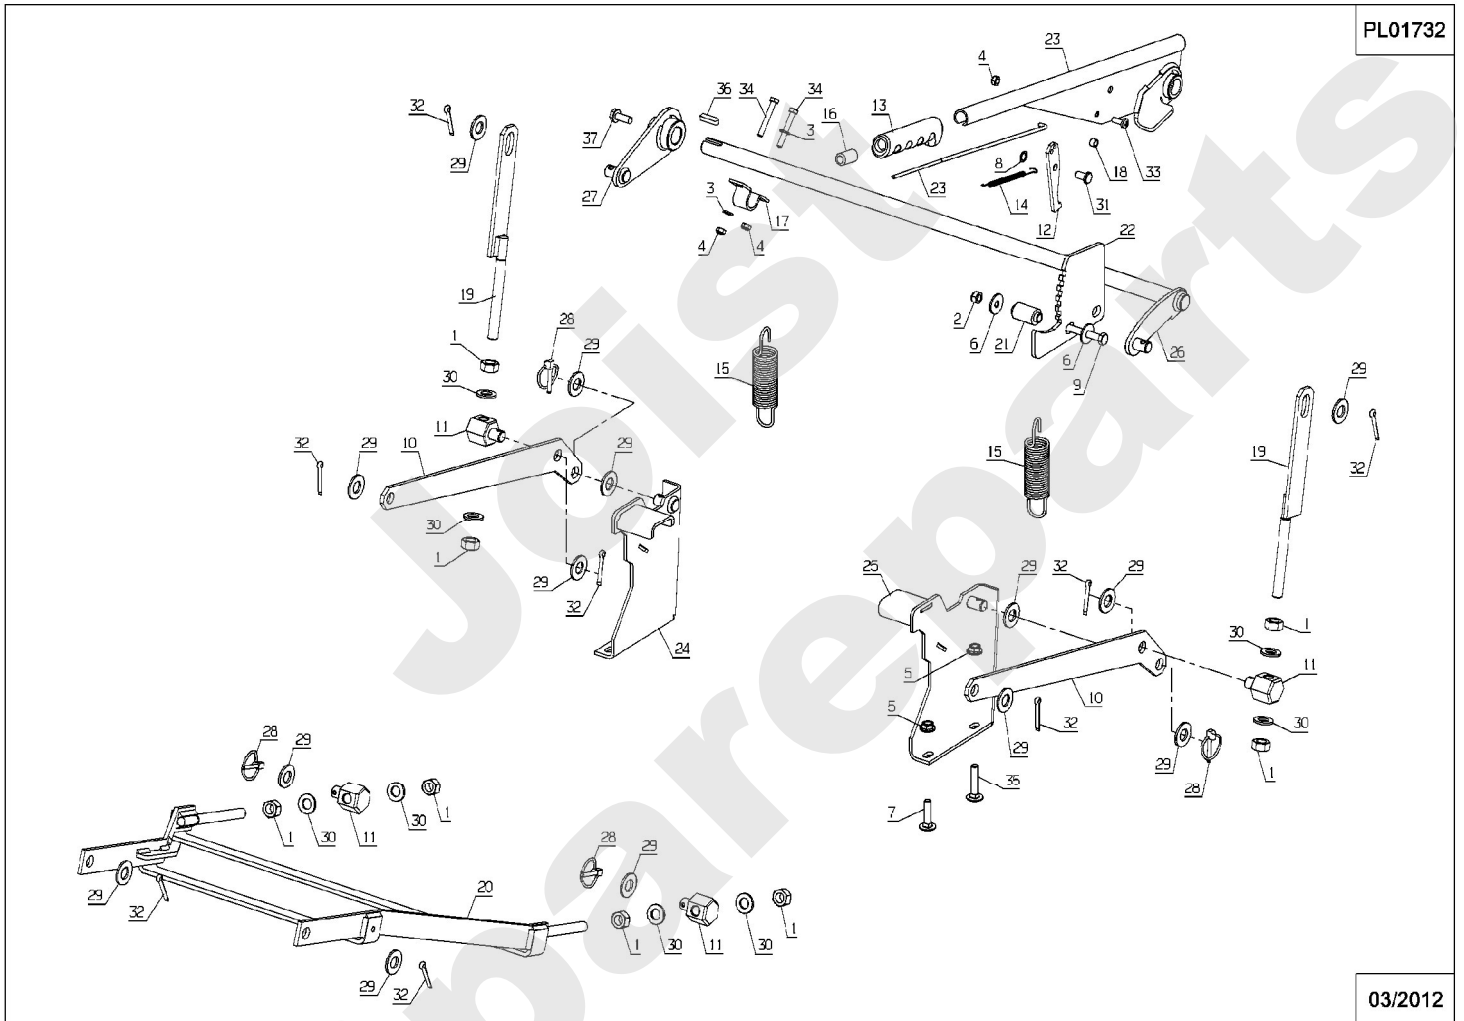

Meilenstein	Teil-Code	Bezeichnung	Menge
1	1607	-> 37561	1
2	2020	MUTTER HM8 DIN 934-	1
3	2021	-> 71205	1
4	5307	-> 71381	1
5	5602	RING TRUARC	1
6	7094	BEILAGSCHEIBE B 4,3	1
7	7335	SCHEIBE A 8,4	1
8	9033	STIFT	1
9	71413	SCHRAUBE HM 8-20	1
10	22457	FEDER	1
11	24609	FEDER	1
12	25012	GUMMISCHEIBE	1
13	25560	SCHALTHEBELKNOPF	1
14	25711	FUEHRUNGLAGER	1
15	27022	VERBINDUNGSSTÜCK T	1
16	27111	DOPPELROHR BEFESTIG	1
17	27116	KOPPLER 1/8	1
18	27122	KOPPLER 1/8	1
19	27125	KOPPLER STOPFER	1
20	27126	KOPPLER KAPPE	1
21	29333	HINT.ENTLEER.ZYL.BO	1
22	29372	KORBGRIFF	1
23	29378	WINKEL KUGELGELENK	1
24	29400	ENTLEERUNGSZYLINDER	1
25	29426	KORBBOLZEN	1
26	29468	ADAPTER CJM	1
27	29929	EINSTECKMUFFE	1
28	29995	STOPFEN DIA 25	1
29	31128	VORD.L.FESTER KORB	1
30	31129	VERSTÄRKERUNG PLATE	1
31	31144	GESTÄNGE	1
32	31224	BÜRSTE	1
33	31245	HINTERE FÜHRUNG	1

PL01596

06/2010

Meilenstein	Teil-Code	Bezeichnung	Menge
1	7377	BOLZENCLIP	1
2	21436	CLIPSMUTTER	1
3	24610	HANDRAD	1
4	31061	MITLERE HAUBE	1
5	31082	FESTE MITLERE HAUBE	1
6	31085	MITL.HAUBE GESTÄNGE	1
7	31176	CHARNIER	1
8	31250	SEITLI.VERKLEIDG R.	1
9	31251	SEITLI.VERKLEIDG.L.	1
10	35162	ACHSE	1
11	35745	MOTOR HAUBE BEFEST.	1
12	71094	SCHEIBE 6,4	1
13	71111	BLECHSCHRAUBE B4 8X	1
14	71145	MUTTER	1
15	71232	-> 71355	1
16	71361	SCHRAUB.RL X M6X16	1