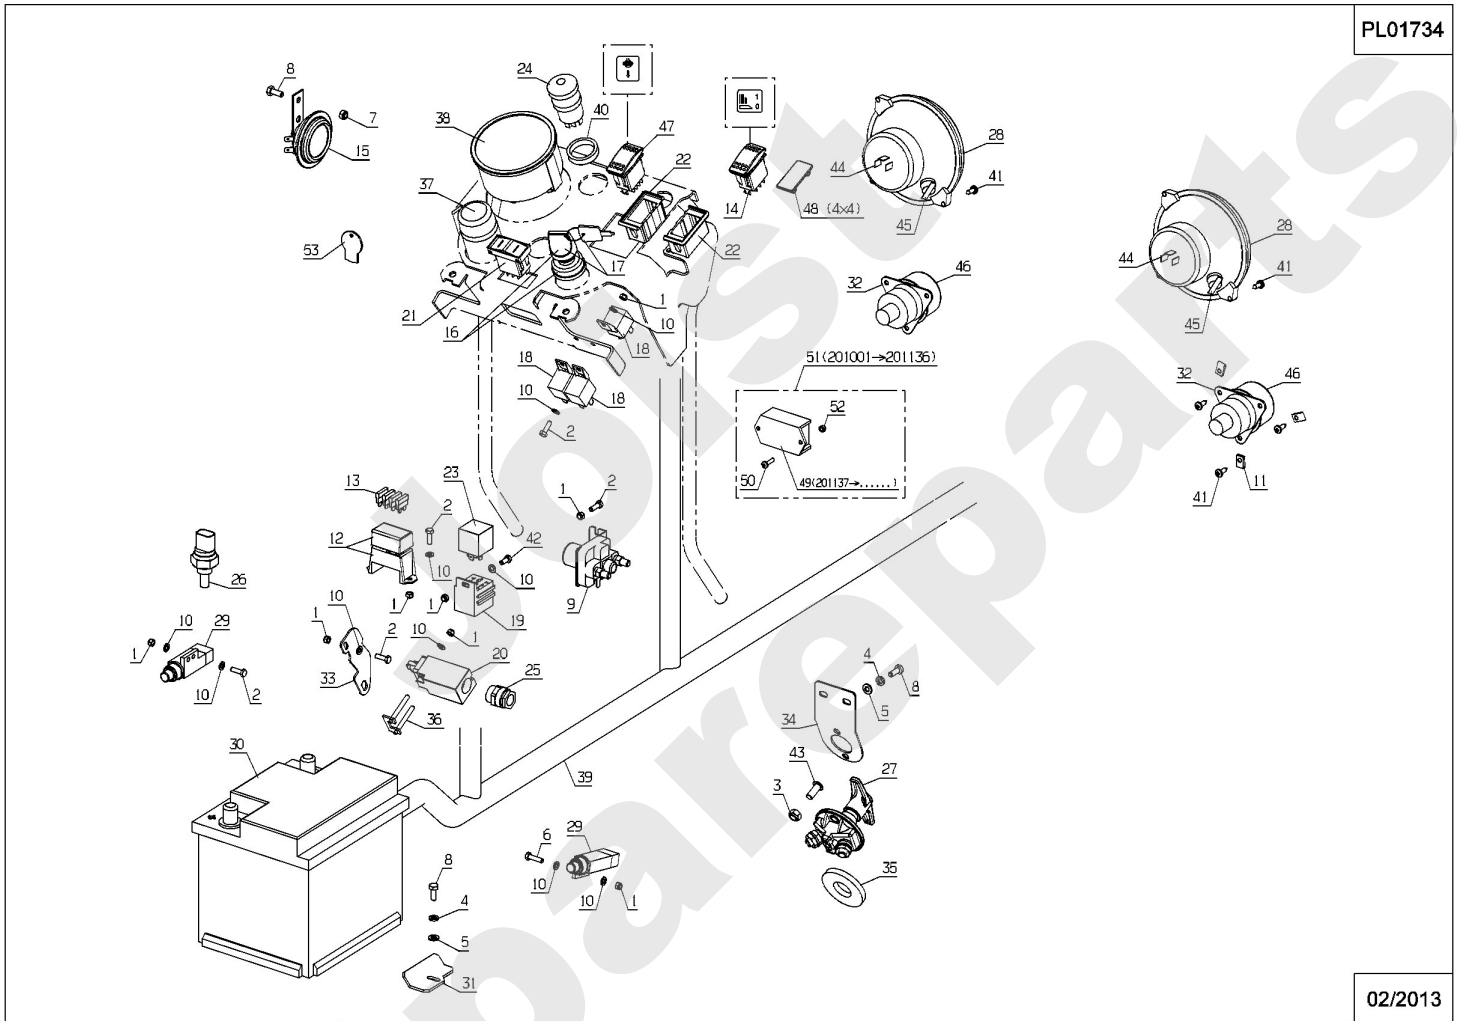

Meilenstein	Teil-Code	Bezeichnung	Menge
34	71239	SECHSKANTSC.HM6X45	1
35	20520	SCHRAUBE M8 X 45	1
36	71344	KEIL 6X6X25 C FORM	1
37	71413	SCHRAUBE HM 8-20	1

Joist  
Spareparts

PL01733

05/2011

Meilenstein	Teil-Code	Bezeichnung	Menge
1	1607	-> 37561	1
2	2021	-> 71205	1
3	2233	-> 71049	1
4	5232	-> 71201	1
5	5334	-> 37997	1
6	7035	BEILAGSCHEIBE B8,4	1
7	7335	SCHEIBE A 8,4	1
8	20507	SECHSKANT.HM 6X20	1
9	21114	SCHRAUBE 8X40	1
10	22029	BEILAGSCHEIBE B 6,5	1
11	24846	HÜLSE 15X8X5,2	1
12	25266	BENZIN FILTER	1
13	25879	FILZSCHEIBE	1
14	25886	KLEMME 17/20	1
15	28177	GASHEBEL	1
16	29723	ADAPTER AJM	1
17	29934	EINFULLVERSCHLUSS	1
18	30110	REDUZ.STÜ.G3/4 G1/4	1
19	30719	M8 EINSATZ	1
20	31100	KRAFTSTOFF TANK	1
21	31260	KRAFSTOFFTANK HALT.	1
22	31267	KRAFTSTOFFTANK HALT	1
23	31268	AUSPUFF ISOLIERUNG	1
24	31327	AUSPUFF VERKLEIDUNG	1
25	35226	BEFESTIGUNG	1
26	35328	GUMMI ANSCHLAG	1
27	35404	DIESEL TANK HALTERG	1
28	36643	HAHNE B&S	1
29	36825	SCHUTZ	1
30	37374	MOTOR	1
31	37375	AUSPUFF VANGUARD	1
32	37456	MOTOR HALTERUNG	1
33	37635	PLATTE	1

Meilenstein	Teil-Code	Bezeichnung	Menge
34	37639	HINT.ISOLIER PLATTE	1
35	37720	ANSAUGSDECKEL	1
37	37996	SCHRAUBE HM5-16 8.8	1
39	38434	BÜCHSE	1
40	38757	DROSSELGESTÄNGE	1
41	38791	STARTERZUG	1
42	39390	ISOLIERUNG	1
43	39470	ÖL KÜHLER	1
44	39483	BÜGEL	1
45	39484	ACHSE DIA. 8/338	1
46	39555	SCHRAUBE 7/16" -3	1
47	71007	KEIL 6,35 X 6,35 X	1
48	71159	SCHEIBE	1
49	71167	SCHRAUBE CHC M5X50	1
50	71223	SCHRAUBE M8X50	1
51	71224	SCHRAUBE GASH.8-32"	1
52	71225	MUTTER GASH. 8-32"	1
53	71259	SECHSKANTSCHR.M6X35	1
54	71284	SCHRAUBE M5X12	1
55	71327	NIETE 4X21	1
56	71413	SCHRAUBE HM 8-20	1
57	39477	SCHLAUCH	1
58	39478	SCHLAUCH	1