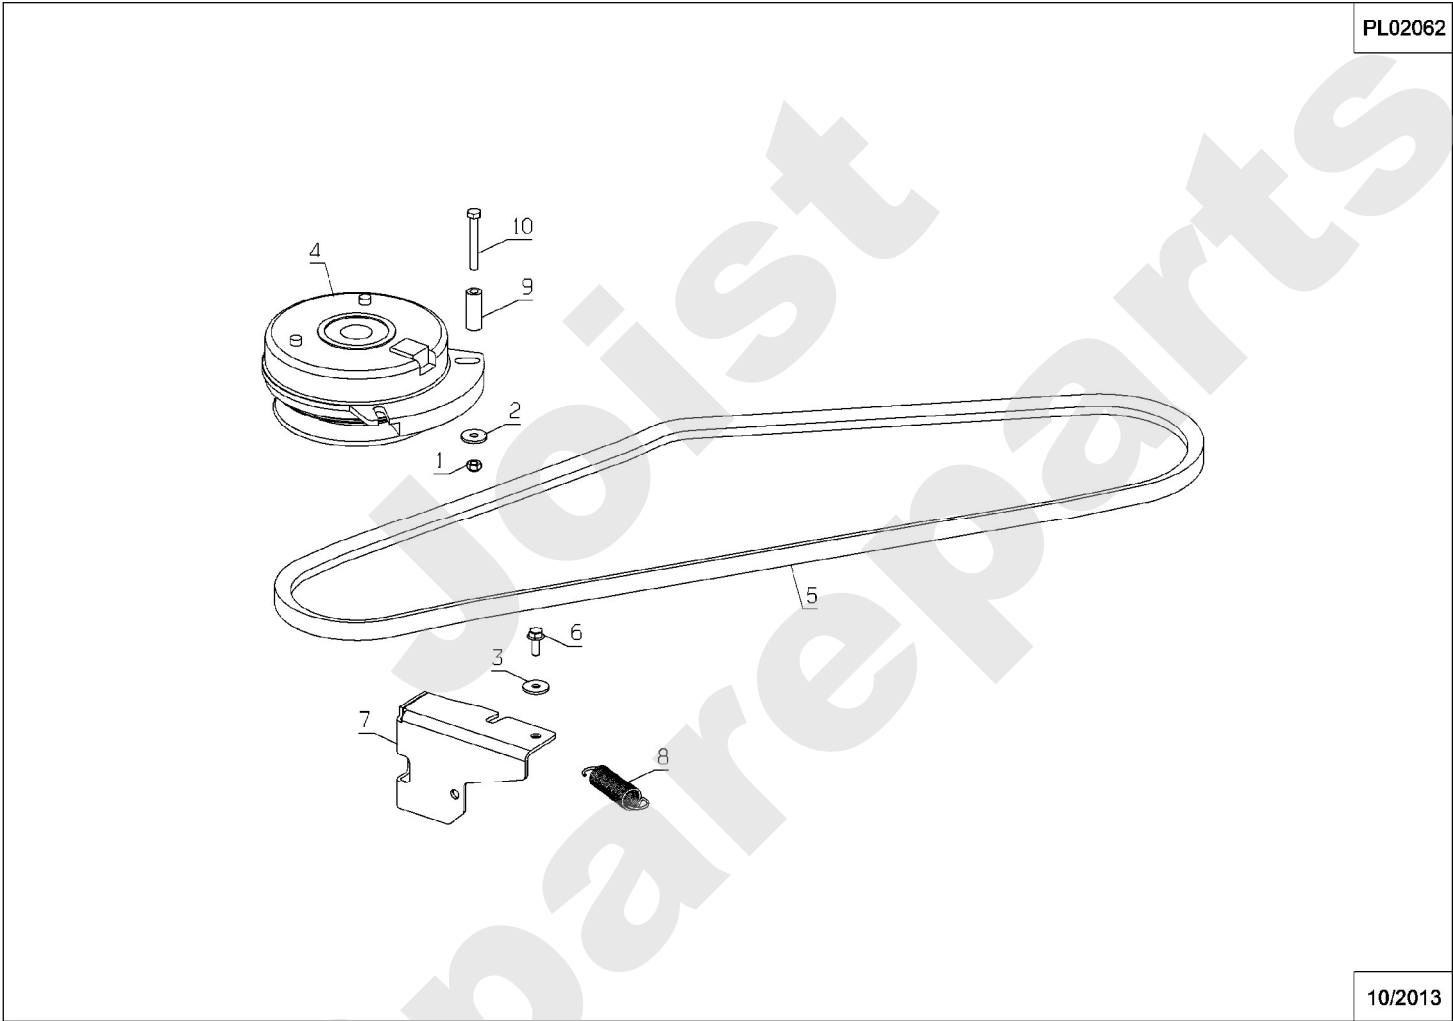

Meilenstein	Teil-Code	Bezeichnung	Menge
1	5232	-> 71201	1
2	21270	SCHEIBE 6,4	1
3	22029	BEILAGSCHEIBE B 6,5	1
4	35576	MESSERKUPPLG TG105	1
5	38458	KEILRIEMEN B72	1
6	37997	SCHRAUBE HM6-16 8.8	1
7	38800	KUPPLUNGSANSCHLAG	1
8	39427	FEDER	1
9	42027	BÜCHSE 12X6,5X32,5	1
10	71023	SCHRAUBE 6X50	1

Joist
Spareparts