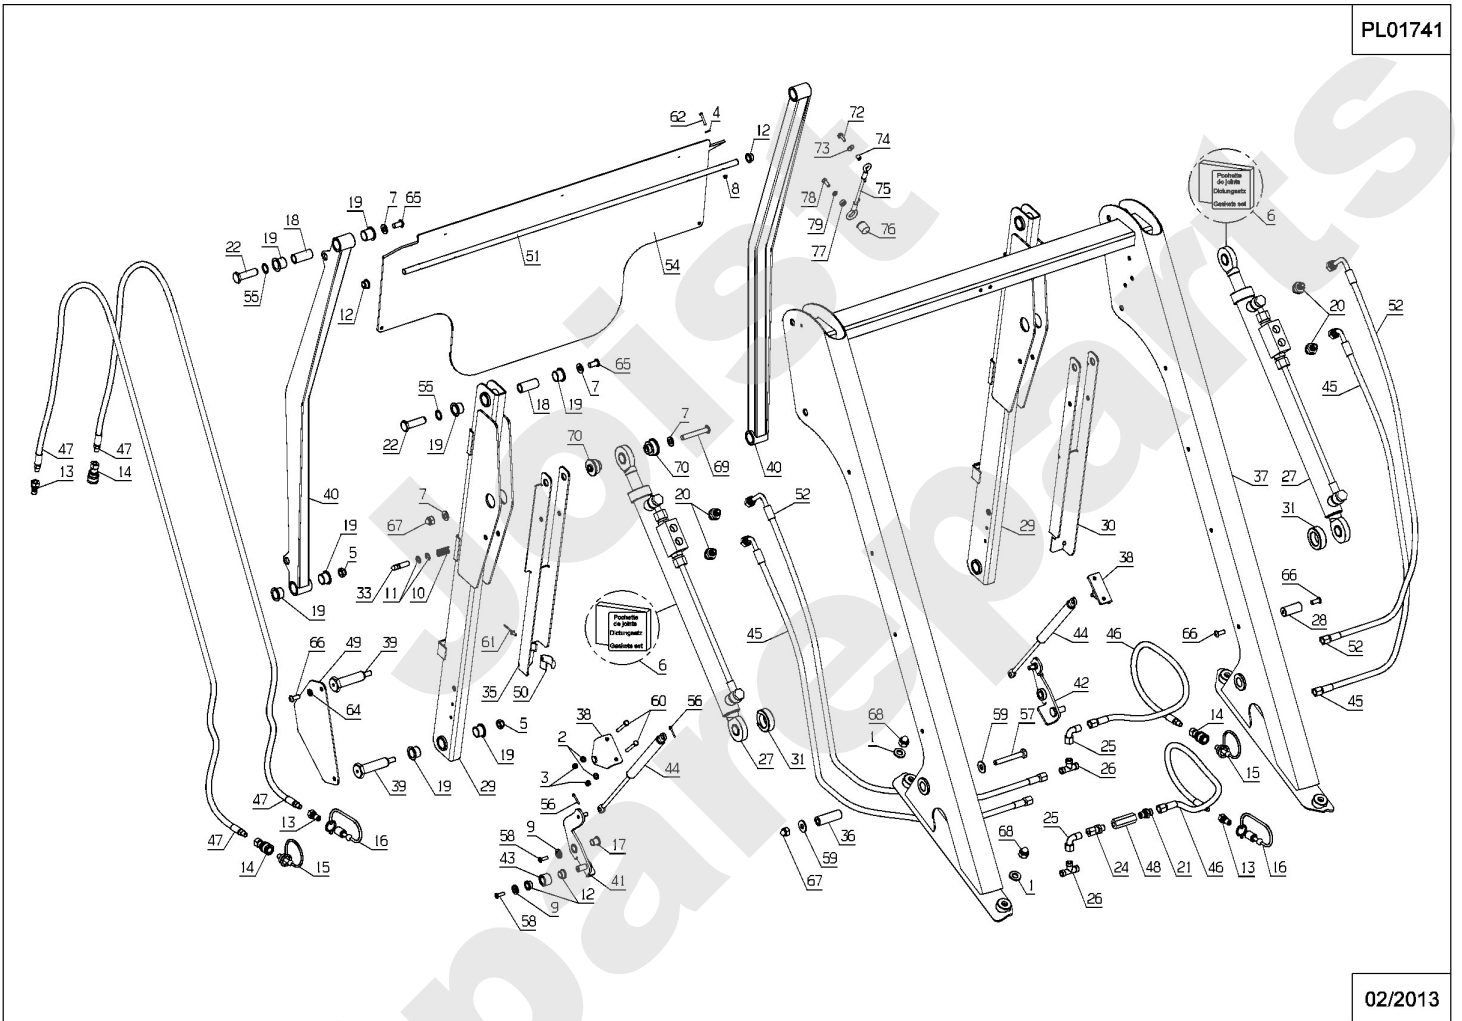

Meilenstein	Teil-Code	Bezeichnung	Menge
1	1560	SCHEIBE 13X25X3	1
2	7335	SCHEIBE A 8,4	1
3	5232	-> 71201	1
4	7094	BEILAGSCHEIBE B 4,3	1
5	9017	MUTTER HM10 DI	1
6	31194	DICHTUNGSSATZ	1
7	21036	BEILAGSCHEIBE 10.5	1
8	21525	STOPMUTTER HM4	1
9	24132	RADACHSE SCHEIBE	1
10	24647	FEDER	1
11	24684	SICHERUNGSRING 8 DI	1
12	25564	LAGERBUCHSE 12 X 16	1
13	27116	KOPPLER 1/8	1
14	27122	KOPPLER 1/8	1
15	27125	KOPPLER STOPFER	1
16	27126	KOPPLER KAPPE	1
17	28555	BÜCHSE 12/14/15	1
18	29350	BÜCHSE KORBTRAGSÄUL	1
19	29427	BÜCHSE 20/23/21	1
20	29456	ADAPTER AJM	1
21	29462	ADAPTER UMA	1
22	29770	TRÄGERARM BOLZEN	1
24	30054	ZWISCHENST.GM1/4"F8	1
25	30108	KUPPELSTÜCK 8L 90°	1
26	30109	KUPPELSTÜCK T 8L	1
27	31191	HYD.ZYLINDER	1
28	31219	ACHSE HOCHTENTLER.	1
29	31222	UNTERER ENTLEER.ARM	1
30	31248	LINKER BLOCKIERARM	1
31	31282	ZYLINDER STOP	1
33	31291	BLOCKIER.ARM ACHSE	1
35	31247	PLATTE	1
36	31504	ZYLIND.BEFEST.RING	1