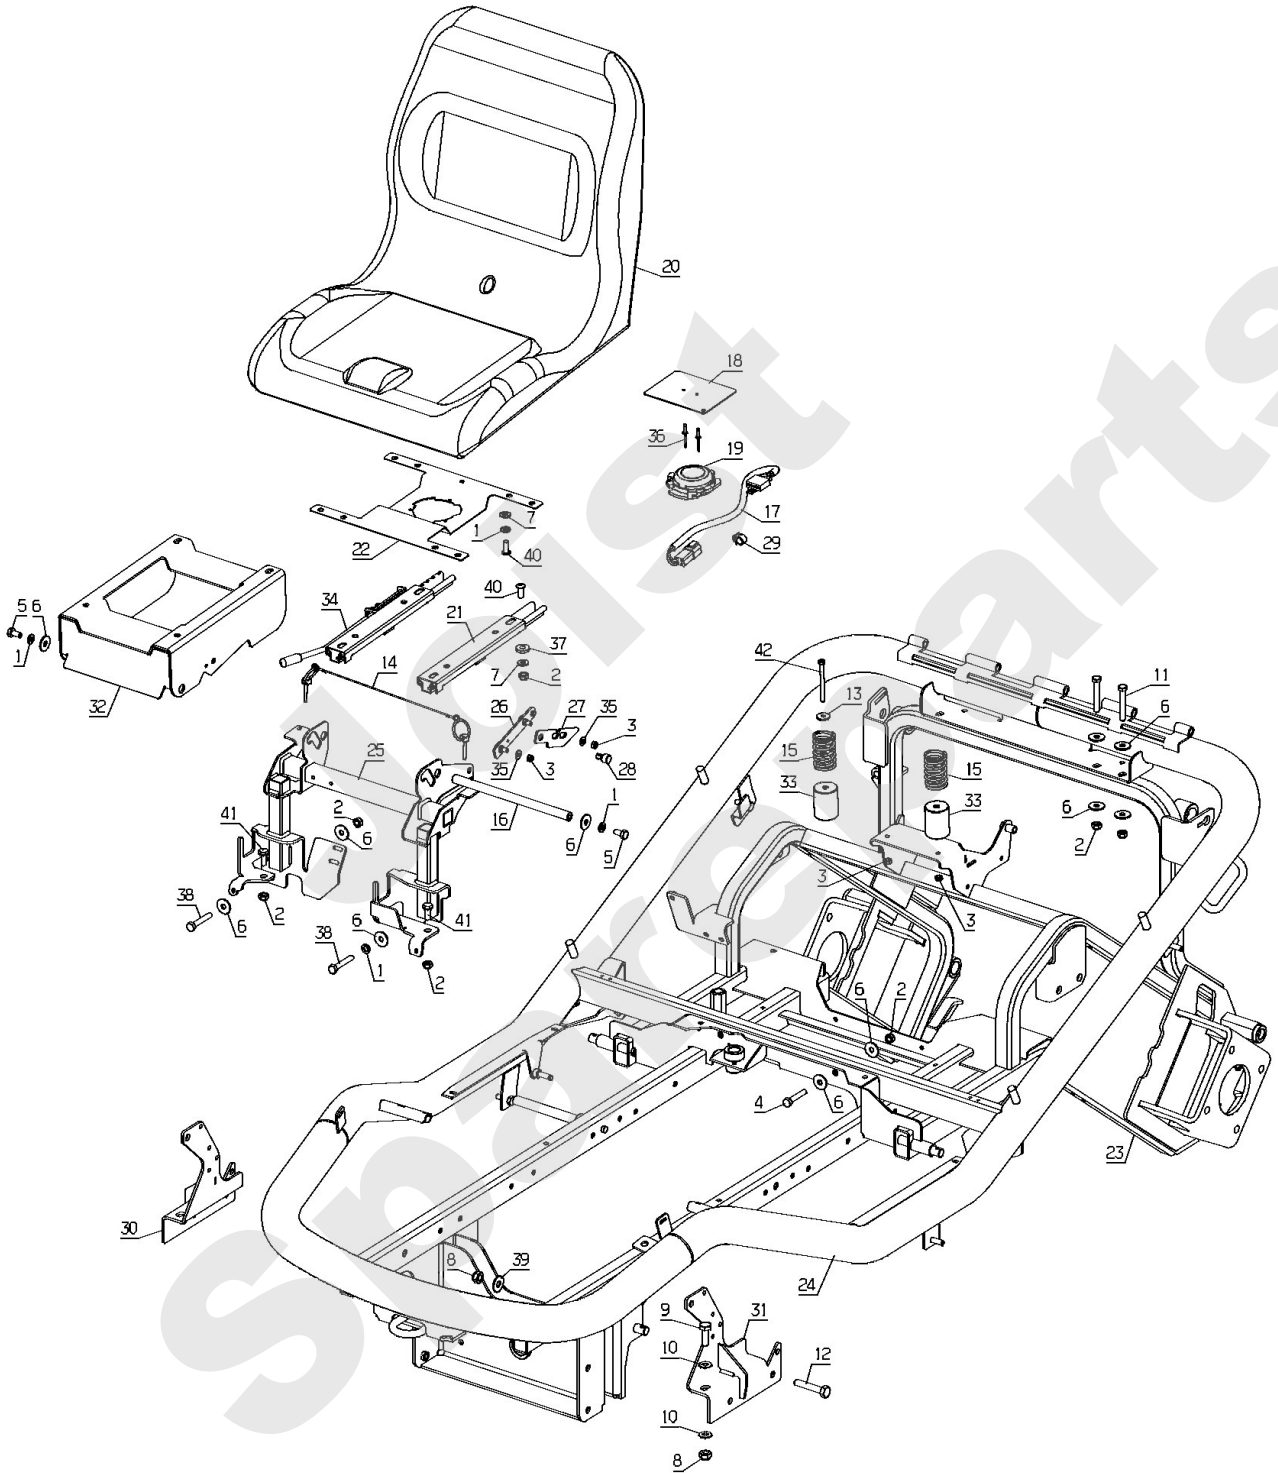

PL01735

03/2011

Meilenstein	Teil-Code	Bezeichnung	Menge
1	2017	-> 71343	1
2	2021	-> 71205	1
3	5232	-> 71201	1
4	5340	HEXAGON SCREW DIN 9	1
5	6169	SECHSKANTSCH.HM8X16	1
6	7035	BEILAGSCHEIBE B8,4	1
7	7335	SCHEIBE A 8,4	1
8	9017	MUTTER HM10 DI	1
9	21035	SECHSK.SCHR.M10X30	1
10	21036	BEILAGSCHEIBE 10,5	1
11	21687	SECHSKANTSCHRAUBE H	1
12	22009	SECHSK.SCHR.M10X55	1
13	22029	BEILAGSCHEIBE B 6,5	1
14	28075	FEDERSTECKER &KETTE	1
15	28112	SITZFEDER	1
16	28315	ACHSE VORDERROLLE	1
17	30688	SITZ KABELBAUM	1
18	30689	BENÜTZ.DETECT.BLECH	1
19	30690	SITZ SCHALTER	1
20	30691	SITZ	1
21	30714	LINKE SCHIENE	1
22	30718	SCHALTER BLECH	1
23	31056	INNERER RAHMEN	1
24	31069	AUSSERER RAHMEN	1
25	31088	SITZ HALTERUNG	1
26	31329	UNTERE STANGE	1
27	31330	OBERE STANGE BLECH	1
28	31333	STANGE ACHSE	1
29	32219	KLAMMER 12X2	1
30	35065	HALTERUNG	1
31	35066	HALTERUNG	1
32	35908	SCHIENE HALTERUNG	1
33	35911	SITZ FEDER ERHÖHUNG	1