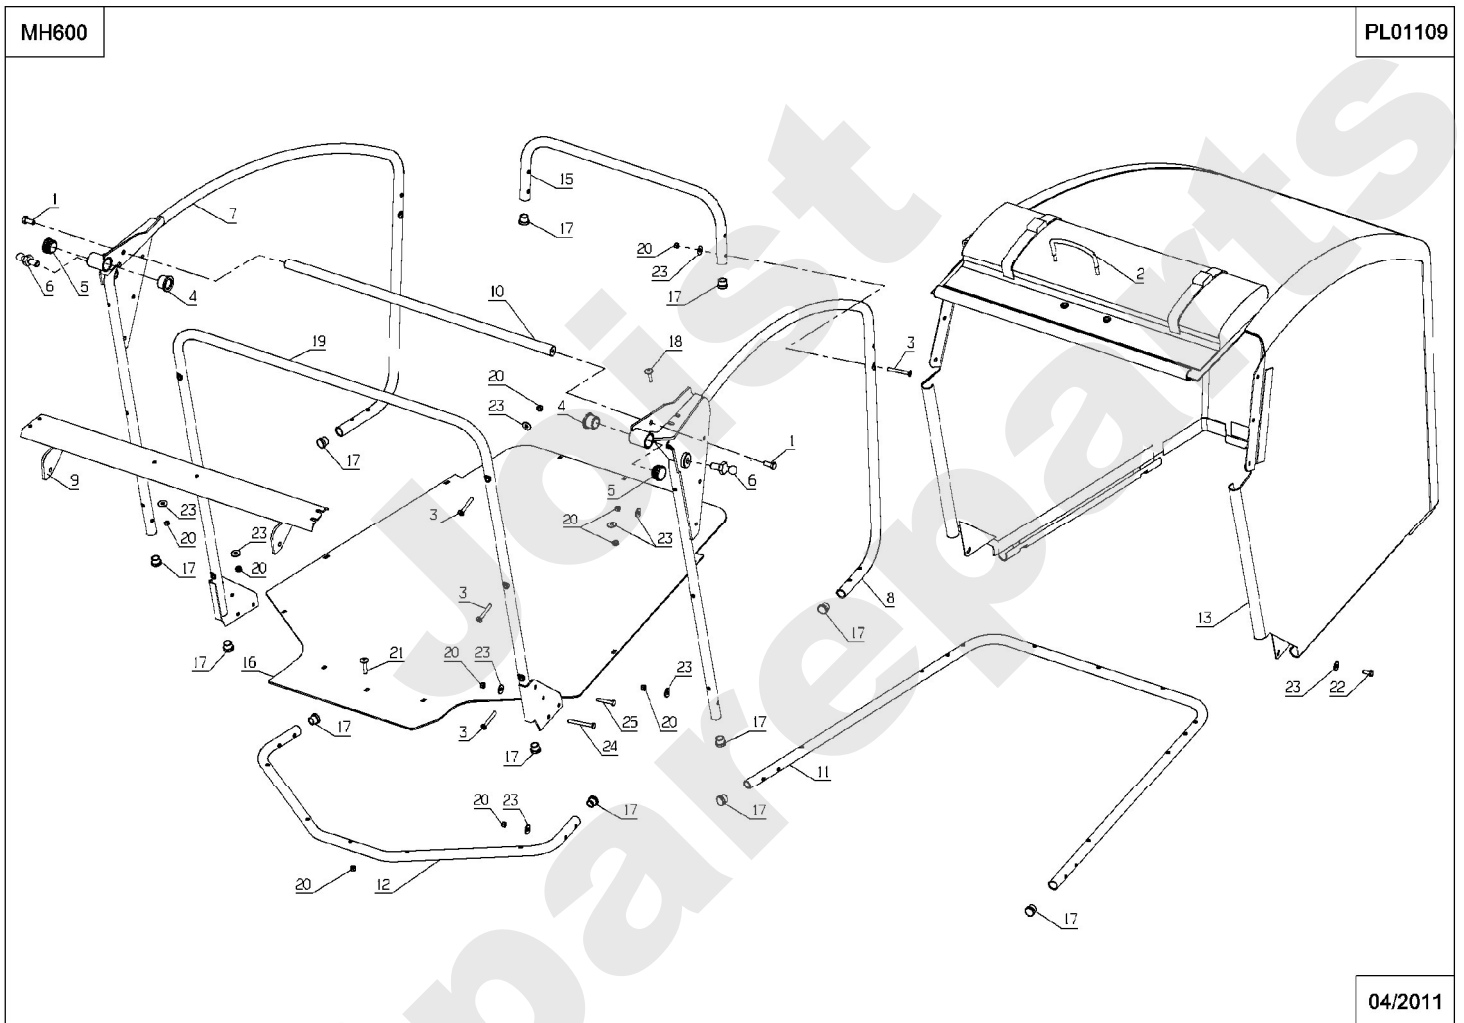

Meilenstein	Teil-Code	Bezeichnung	Menge
1	71413	SCHRAUBE HM 8-20	1
2	7369	GRIFF	1
3	20571	SCHRAUBE 6X50	1
4	25416	BUCHSE 26/20X20 PA6	1
5	29647	STOPFEN DIA.30	1
6	29929	EINSTECKMUFFE	1
7	31122	KORB RAHMEN RECHTS	1
8	31123	KORB RAHMEN LINKS	1
9	31124	HALTERUNG	1
10	31288	KORBVERSTÄRCKERUNG	1
11	31511	KORB ROHR	1
12	31513	HALTERUNG	1
13	31516	GRASFANGSACK	1
14	31551	VORDERER BÜGEL	1
15	31557	HINTERRAHMEN	1
16	31559	KORBBODEN	1
17	32071	ROHRSTOPFEN	1
18	71060	SCHRAUBE TRCC M6X25	1
19	31551	VORDERER BÜGEL	1
20	71073	-> 5232	1
21	71080	SCHRAUBE M6X30	1
22	71084	SCHRAUBE HM6X16	1
23	71096	BEILAGSCHEIBE B6,4	1
24	71302	SCHRAUBE H M6X55	1
25	71380	SCHRAUBE TH M6X35	1