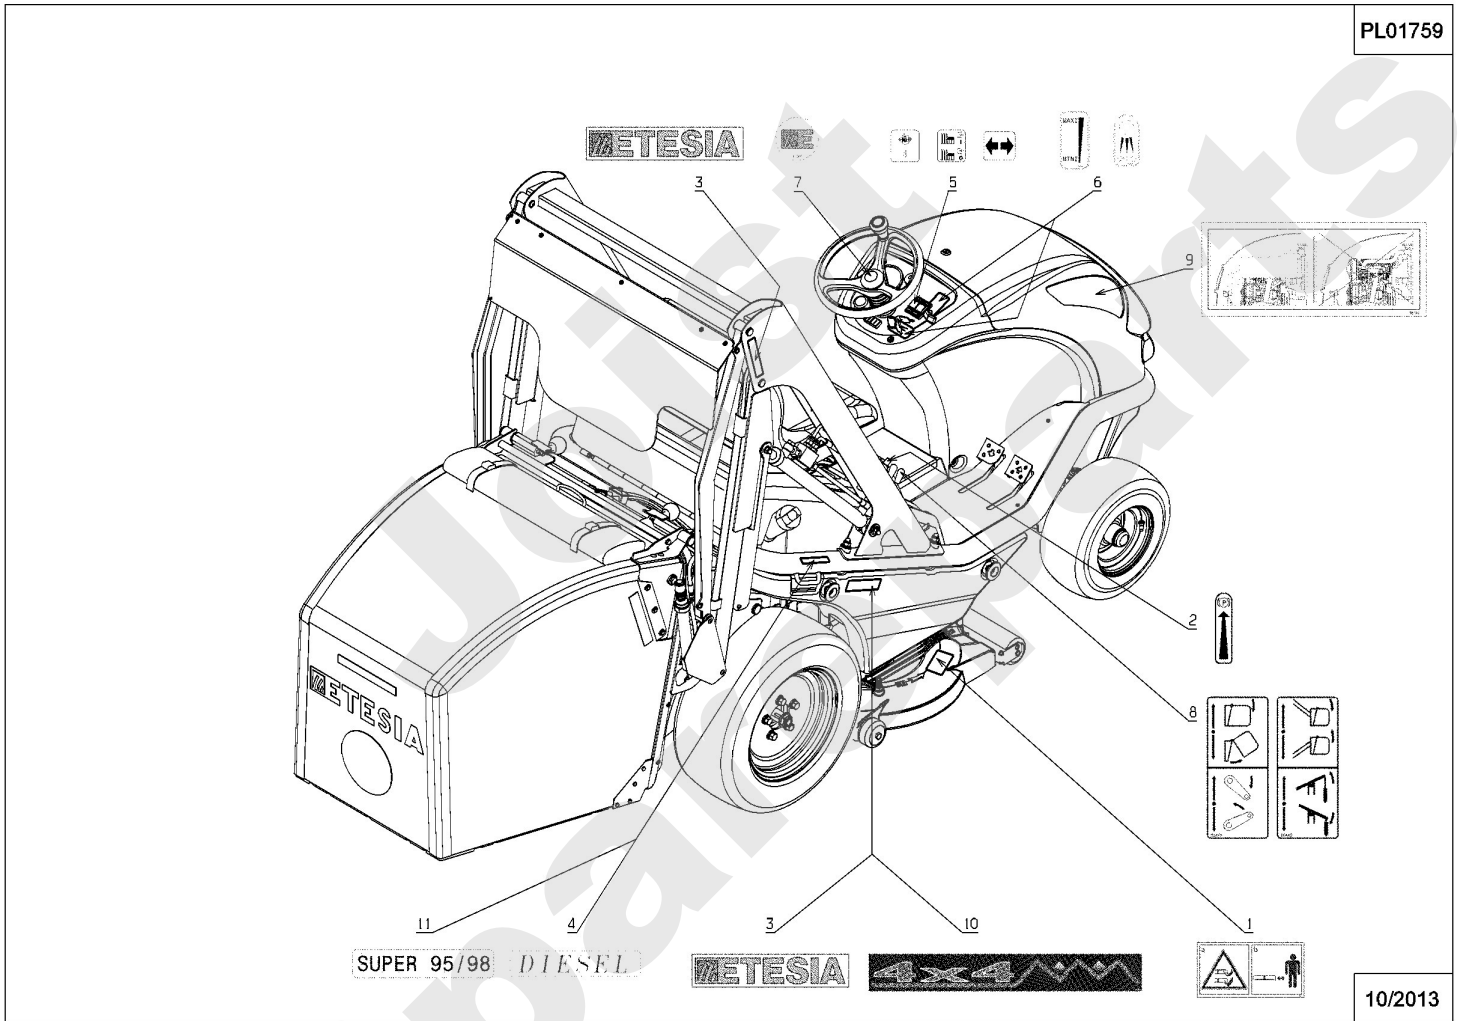

Meilenstein	Teil-Code	Bezeichnung	Menge
1	13062	AUFKLEBER MÄHWERK	1
2	13074	AUFKLEBER PARKBREMS	1
3	13086	AUFKLEBER ETESIA	1
4	13124	TANKAUFLKLEBER DIES	1
5	51432	AUFKLEBER	1
6	13232	GASZUG AUFKLEBER	1
7	25330	LENKRADKAPSEL-ETESI	1
8	35445	VERTEILER AUKLEBEB.	1
9	36195	AUFKLEBER	1
10	38038	AUFKLEBER 4X4	1
11	39372	AUFKLEBER	1

Joist
Spareparts