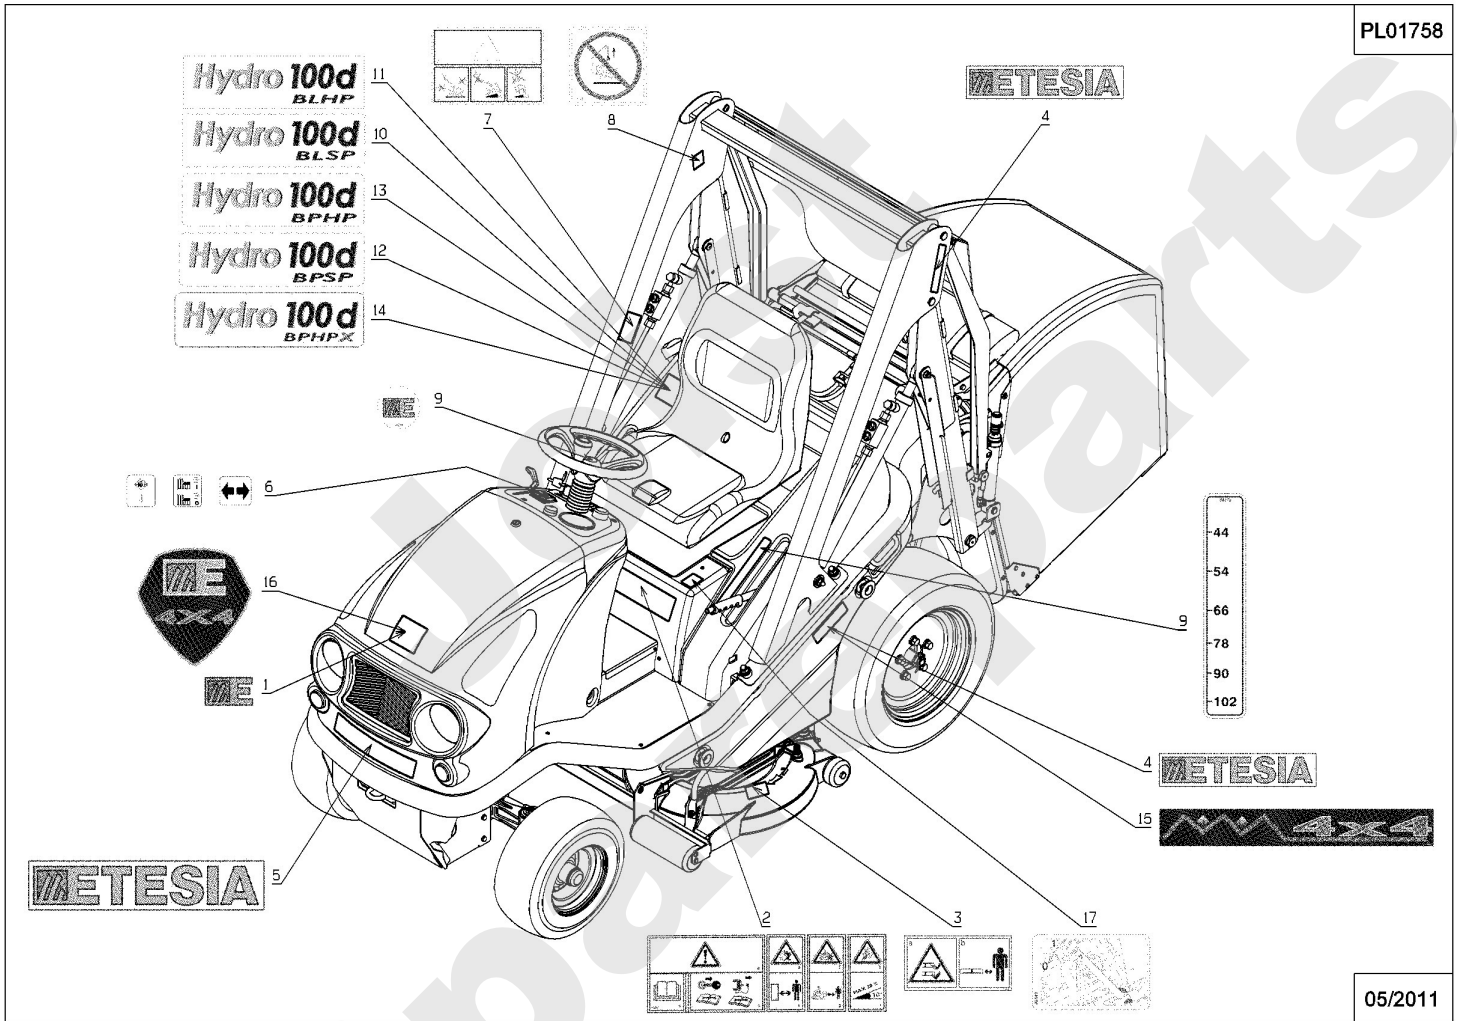

Meilenstein	Teil-Code	Bezeichnung	Menge
1	12047	SIEGLE ETESIA	1
2	13021	AUFKLEBER WARNUNG	1
3	13062	AUFKLEBER MÄHWERK	1
4	13086	AUFKLEBER ETESIA	1
5	13085	AUFKLEBER ETESIA	1
6	51432	AUFKLEBER	1
7	13176	UMKIPPAUFKLEBER	1
8	13177	HOCHHEB.AUFKLEBER	1
9	35172	AUFKLEB.SCHNITTHÖHE	1
10	35210	BLSP AUFKLEBER	1
11	35211	BLHP AUFKLEBER	1
12	36271	36271	1
13	36272	36272	1
14	37336	AUFKLEBER BPHPX	1
15	37337	AUFKLEBER RECHTS	1
16	37338	AUFKLEBER	1
17	39349	AUFKLEBER BY PASS	1