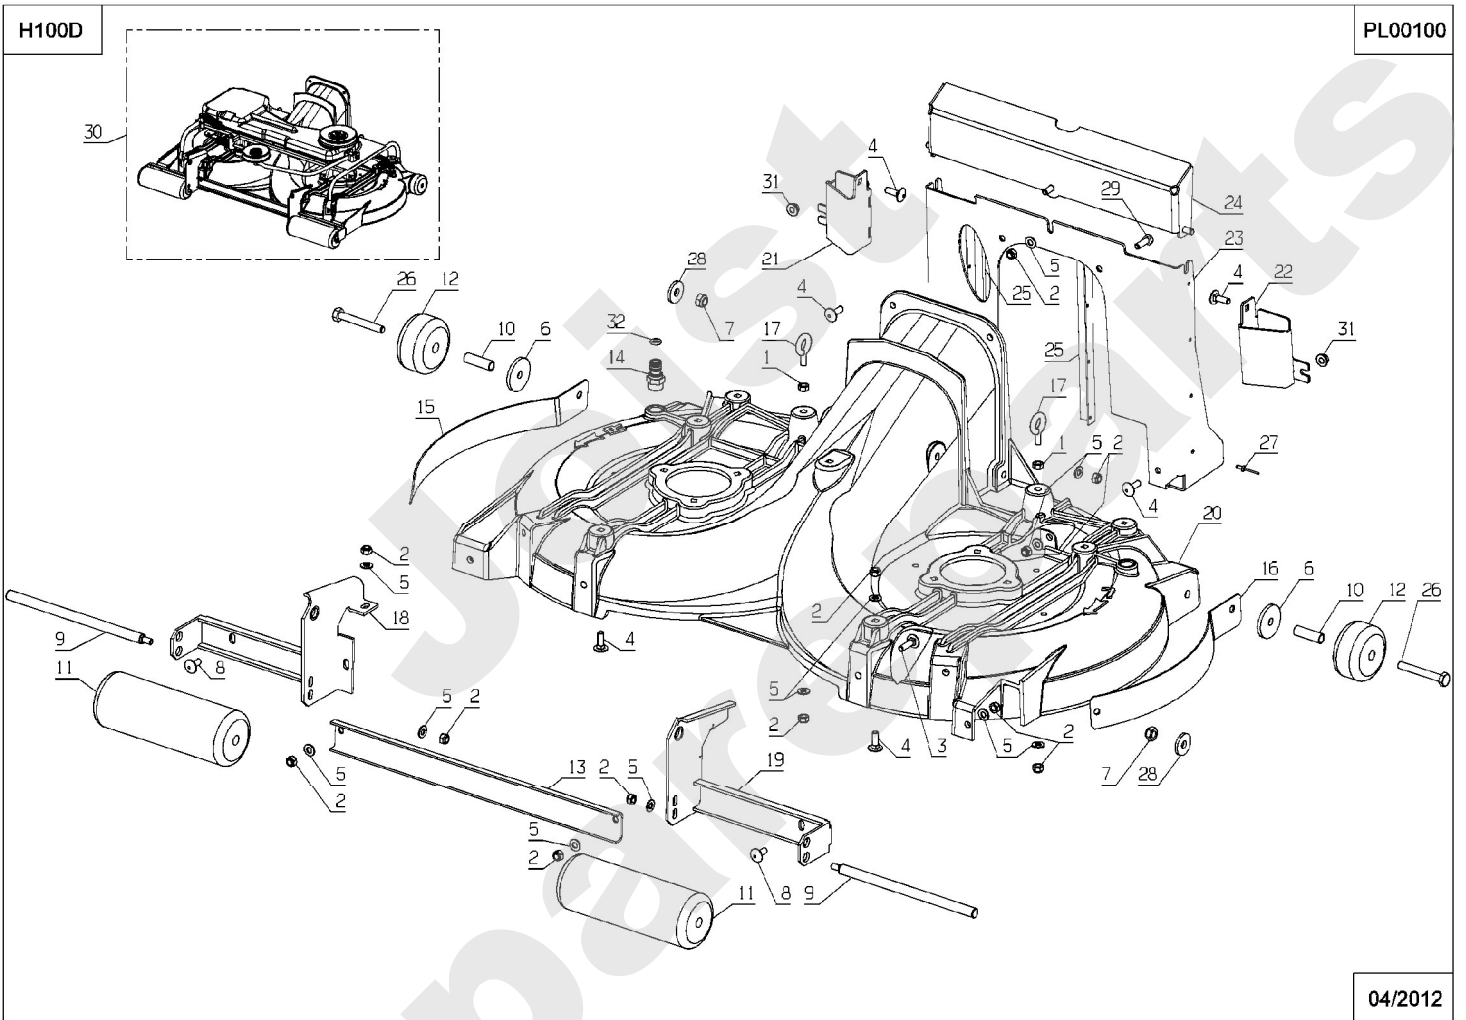

Meilenstein	Teil-Code	Bezeichnung	Menge
1	2020	MUTTER HM8 DIN 934-	1
2	2021	-> 71205	1
3	5041	SCHRAUBE M8X30	1
4	5347	SCHRAUBE M8X25	1
5	7335	SCHEIBE A 8,4	1
6	7341	SCHEIBE 10,3X49X5	1
7	9017	MUTTER HM10 DI	1
8	9071	SCHRAUBE M8X20	1
9	25006	ACHSE	1
10	25014	ABSTANDHUELSE	1
11	25015	VORDERE ROLLE	1
12	25017	HINTERE ROLLE	1
13	25018	STABILISATOR	1
14	39084	SCHLAUCH KOPPER1/2"	1
15	25023	SCHUTZBLECH RECHTS	1
16	25024	SCHUTZBLECH LINKS	1
17	25432	AUFHÄNGUNG	1
18	26100	VORDERE AUFHÄNGUNG	1
19	26101	VORDERE AUFHÄNGUNG	1
20	31000	HAUBE	1
21	31170	MÄHWERK EINSATZ R.	1
22	31173	MÄHWERK EINSATZ L.	1
23	31525	MÄHDECK AUSG.BLECH	1
24	31536	-> 37434	1
25	35085	SEITLICHEBÜRSTE	1
26	71032	SECHSKANTSCHRAUBE H	1
27	71119	-> 71114	1
28	9009	SCHEIBE.11X32X4	1
29	9056	SCHRAUBE 8X25	1
30	34072	MÄHWERK 100CM KPLT	1
31	27507	-> 71205	1
32	28762	DICHTUNG 10,77X2,6	1