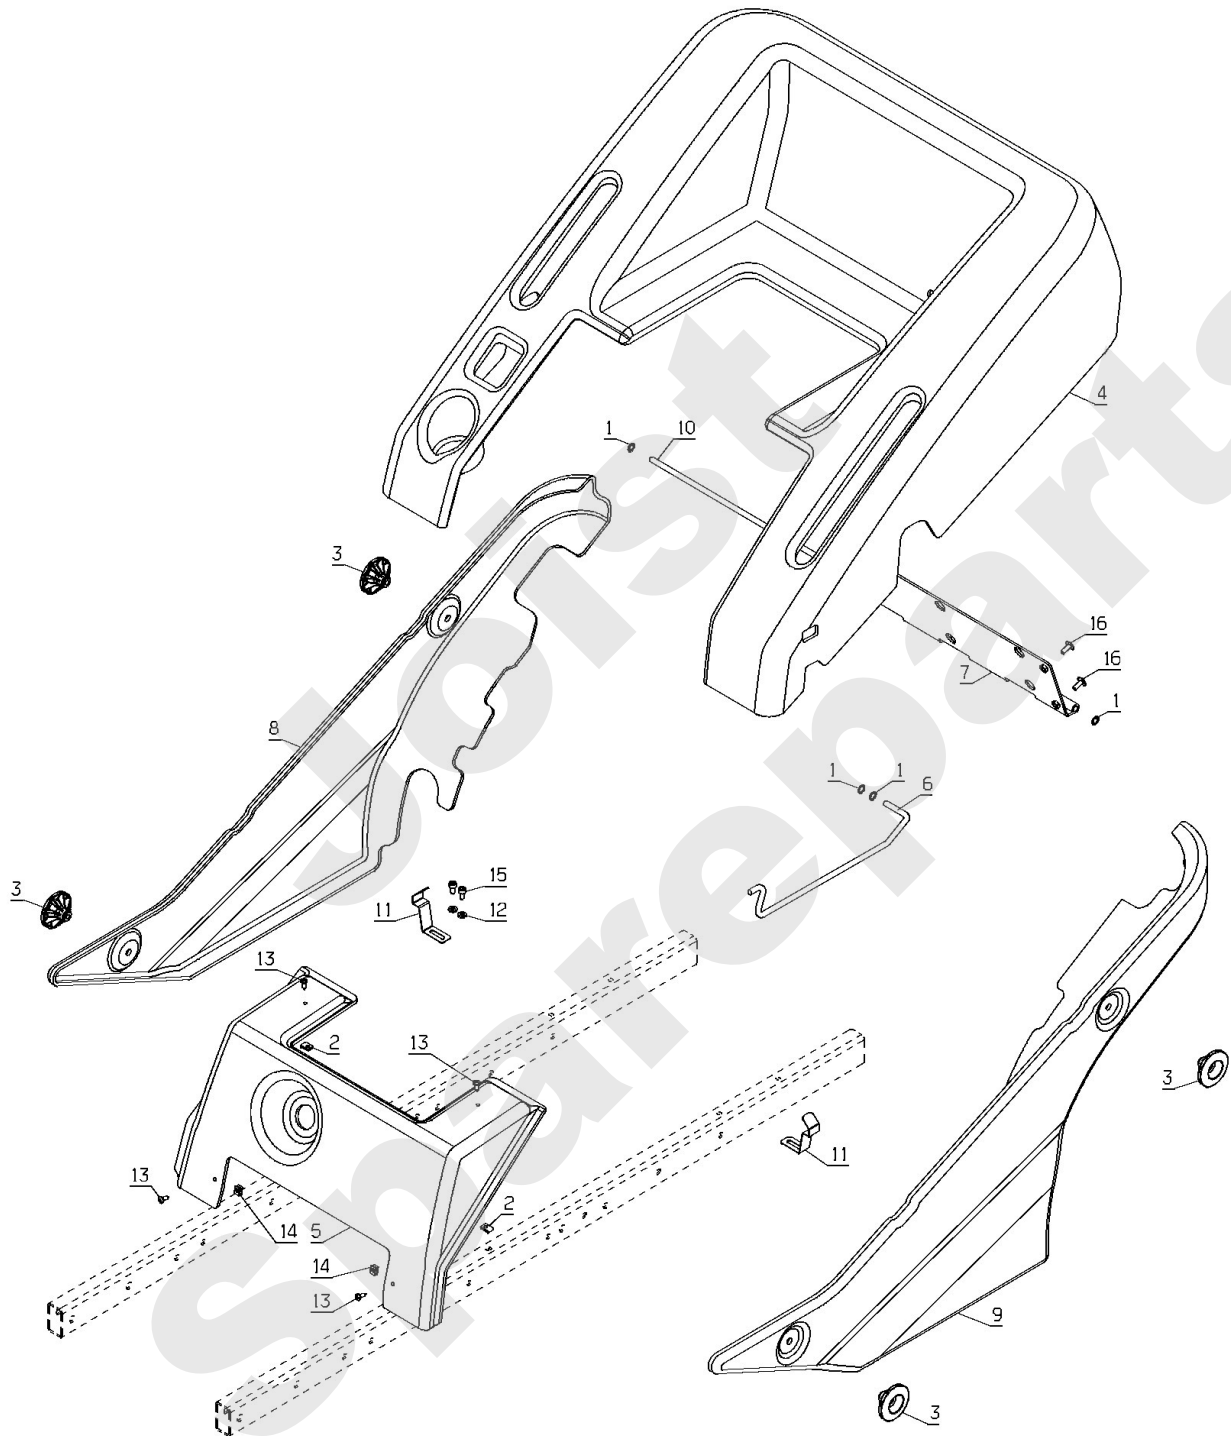

PL01596

06/2010

Meilenstein	Teil-Code	Bezeichnung	Menge
1	7377	BOLZENCLIP	1
2	21436	CLIPSMUTTER	1
3	24610	HANDRAD	1
4	31061	MITLERE HAUBE	1
5	31082	FESTE MITLERE HAUBE	1
6	31085	MITL.HAUBE GESTÄNGE	1
7	31176	CHARNIER	1
8	31250	SEITLI.VERKLEIDG R.	1
9	31251	SEITLI.VERKLEIDG.L.	1
10	35162	ACHSE	1
11	35745	MOTOR HAUBE BEFEST.	1
12	71094	SCHEIBE 6,4	1
13	71111	BLECHSCHRAUBE B4 8X	1
14	71145	MUTTER	1
15	71232	-> 71355	1
16	71361	SCHRAUB.RL X M6X16	1