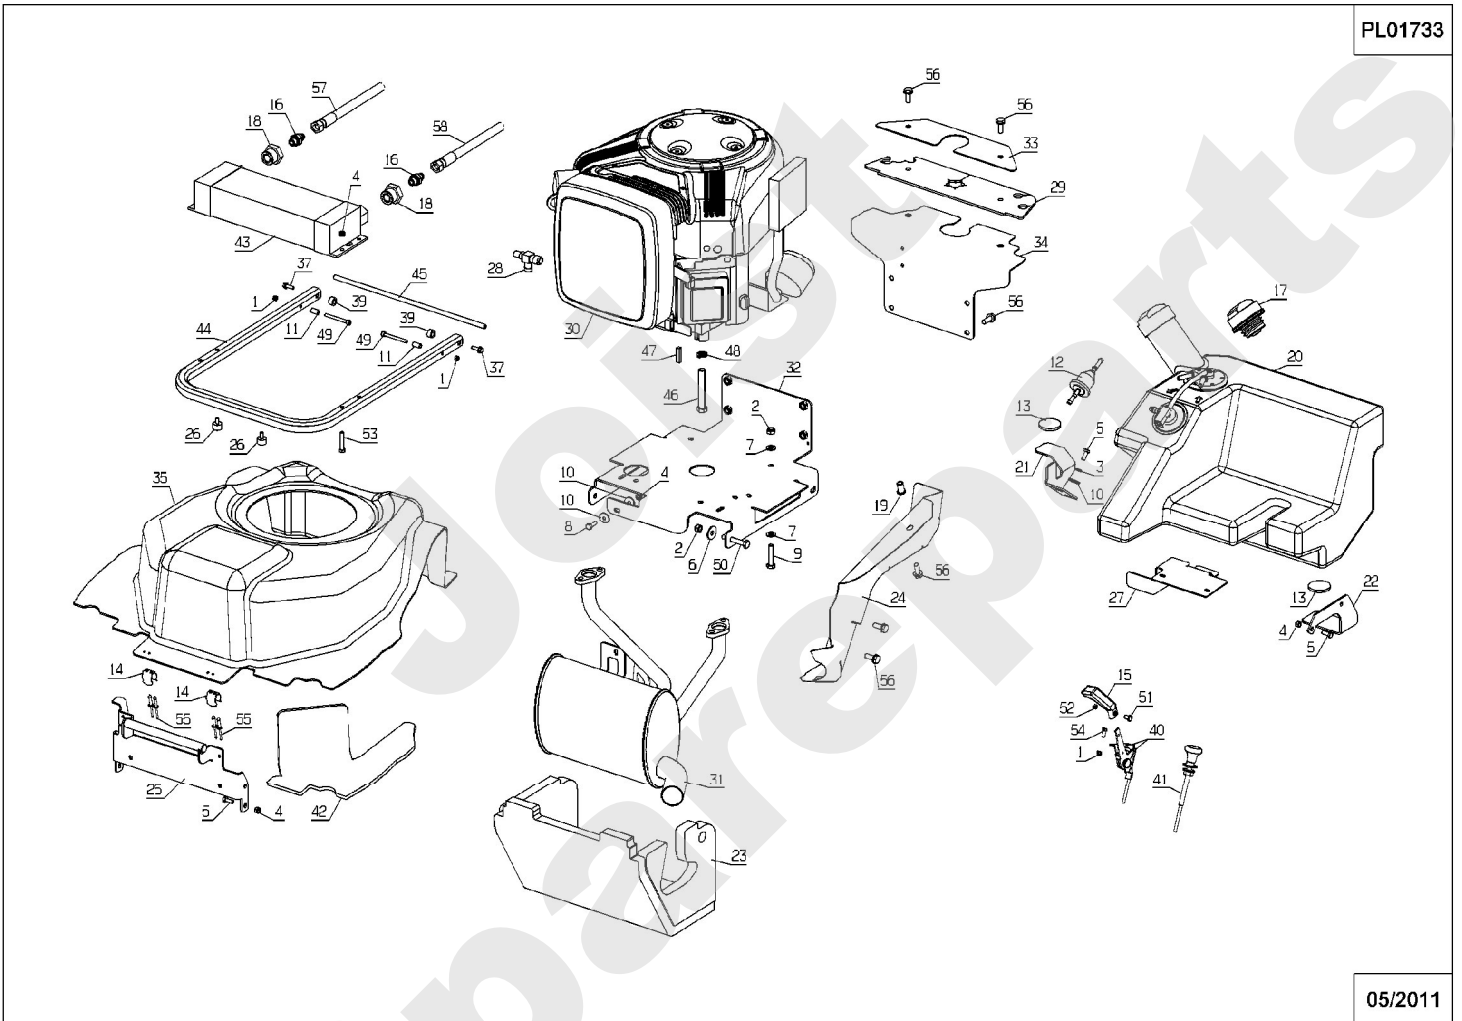

PL01733

05/2011

Meilenstein	Teil-Code	Bezeichnung	Menge
1	1607	-> 37561	1
2	2021	-> 71205	1
3	2233	-> 71049	1
4	5232	-> 71201	1
5	5334	-> 37997	1
6	7035	BEILAGSCHEIBE B8,4	1
7	7335	SCHEIBE A 8,4	1
8	20507	SECHSKANT.HM 6X20	1
9	21114	SCHRAUBE 8X40	1
10	22029	BEILAGSCHEIBE B 6,5	1
11	24846	HÜLSE 15X8X5,2	1
12	25266	BENZIN FILTER	1
13	25879	FILZSCHEIBE	1
14	25886	KLEMME 17/20	1
15	28177	GASHEBEL	1
16	29723	ADAPTER AJM	1
17	29934	EINFULLVERSCHLUSS	1
18	30110	REDUZ.STÜ.G3/4 G1/4	1
19	30719	M8 EINSATZ	1
20	31100	KRAFTSTOFF TANK	1
21	31260	KRAFSTOFFTANK HALT.	1
22	31267	KRAFTSTOFFTANK HALT	1
23	31268	AUSPUFF ISOLIERUNG	1
24	31327	AUSPUFF VERKLEIDUNG	1
25	35226	BEFESTIGUNG	1
26	35328	GUMMI ANSCHLAG	1
27	35404	DIESEL TANK HALTERG	1
28	36643	HAHNE B&S	1
29	36825	SCHUTZ	1
30	37374	MOTOR	1
31	37375	AUSPUFF VANGUARD	1
32	37456	MOTOR HALTERUNG	1
33	37635	PLATTE	1