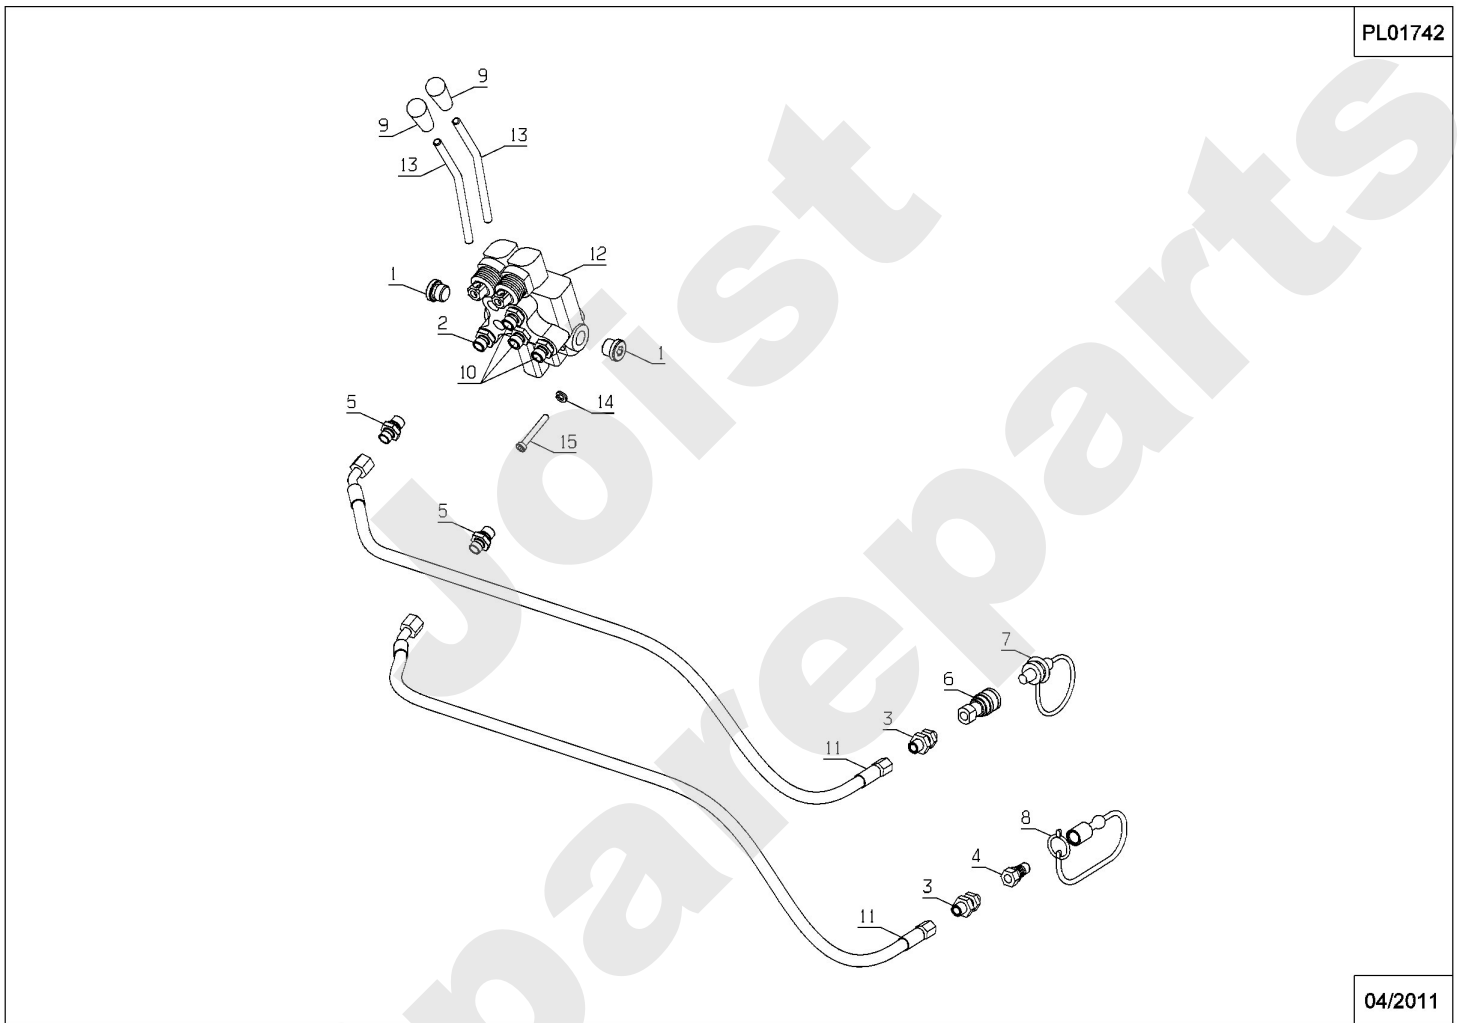

PL01742

04/2011

Meilenstein	Teil-Code	Bezeichnung	Menge
1	27021	VERTEILERKAPPE 3/8"	1
2	27097	VERBINDUNG	1
3	27115	-> 52222 + 52223	1
4	27116	KOPPLER 1/8	1
5	27120	VERBINDUNG 1/4	1
6	27122	KOPPLER 1/8	1
7	27125	KOPPLER STOPFER	1
8	27126	KOPPLER KAPPE	1
9	27131	VERTEILERHEBELKNOPF	1
10	29462	ADAPTER UMA	1
11	31606	SCHLAUCH	1
12	31636	VERTEILER BM20/2	1
13	35175	BEDIENUNGSHEBEL	1
14	71049	FEDERRING A6 DIN 12	1
15	71342	IMBUSSCHR.M6X45 8.8	1