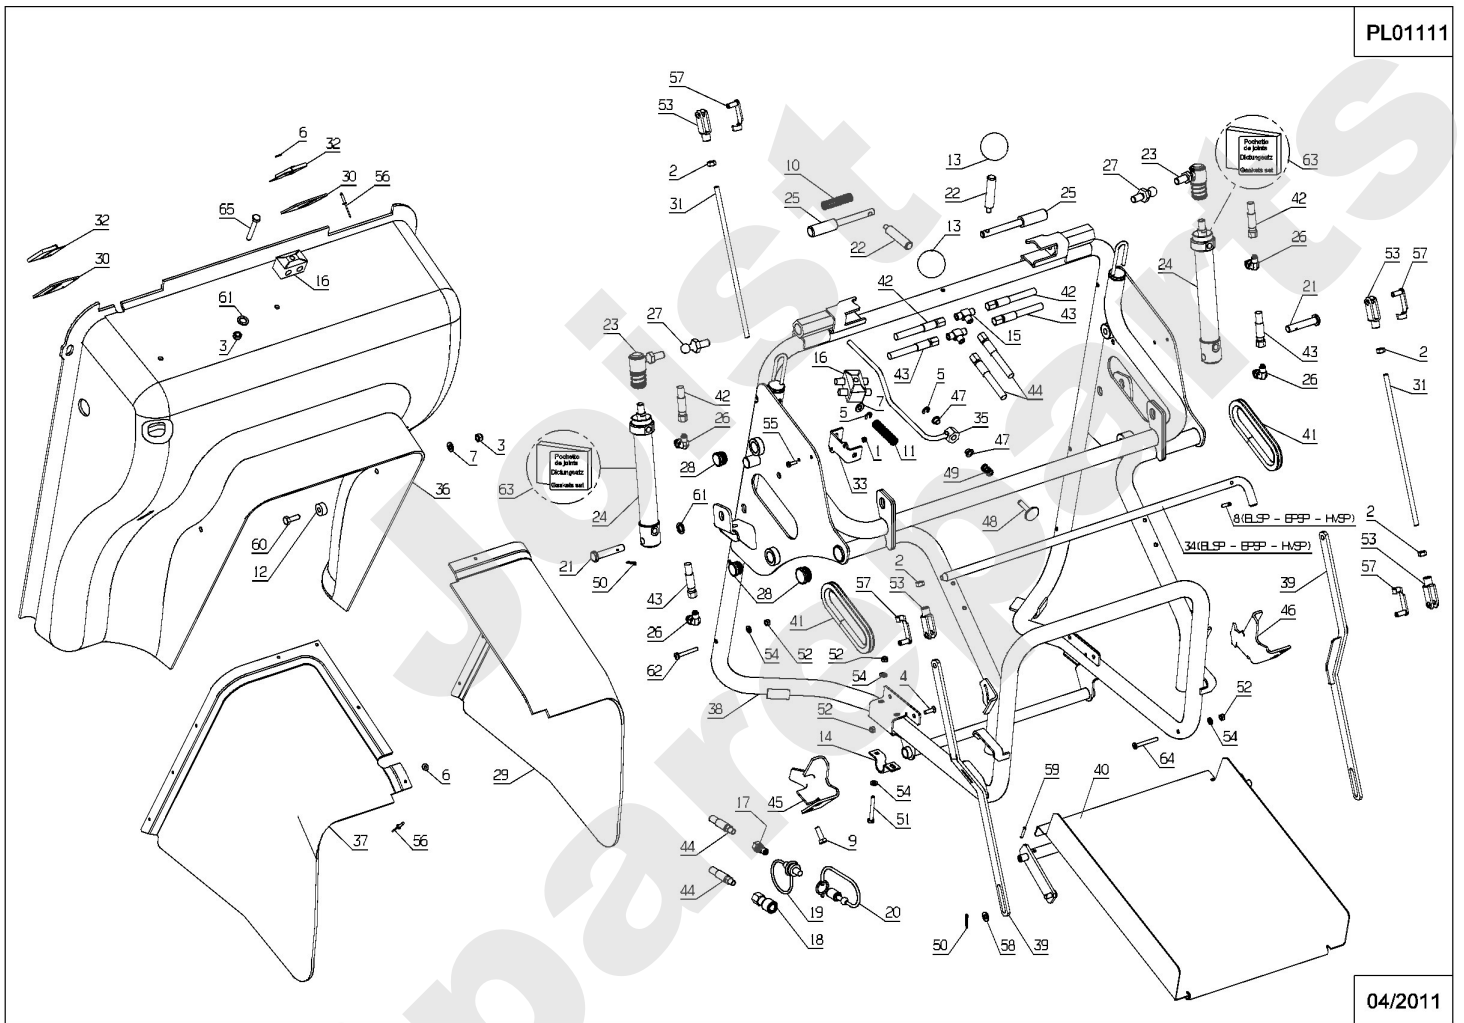

Meilenstein	Teil-Code	Bezeichnung	Menge
1	1607	-> 37561	1
2	2020	MUTTER HM8 DIN 934-	1
3	2021	-> 71205	1
4	5307	-> 71381	1
5	5602	RING TRUARC	1
6	7094	BEILAGSCHEIBE B 4,3	1
7	7335	SCHEIBE A 8,4	1
8	9033	STIFT	1
9	71413	SCHRAUBE HM 8-20	1
10	22457	FEDER	1
11	24609	FEDER	1
12	25012	GUMMISCHEIBE	1
13	25560	SCHALTHEBELKNOPF	1
14	25711	FUEHRUNGLAGER	1
15	27022	VERBINDUNGSSTÜCK T	1
16	27111	DOPPELROHR BEFESTIG	1
17	27116	KOPPLER 1/8	1
18	27122	KOPPLER 1/8	1
19	27125	KOPPLER STOPFER	1
20	27126	KOPPLER KAPPE	1
21	29333	HINT.ENTLEER.ZYL.BO	1
22	29372	KORBGRIFF	1
23	29378	WINKEL KUGELGELENK	1
24	29400	ENTLEERUNGSZYLINDER	1
25	29426	KORBBOLZEN	1
26	29468	ADAPTER CJM	1
27	29929	EINSTECKMUFFE	1
28	29995	STOPFEN DIA 25	1
29	31128	VORD.L.FESTER KORB	1
30	31129	VERSTÄRKERUNG PLATE	1
31	31144	GESTÄNGE	1
32	31224	BÜRSTE	1
33	31245	HINTERE FÜHRUNG	1