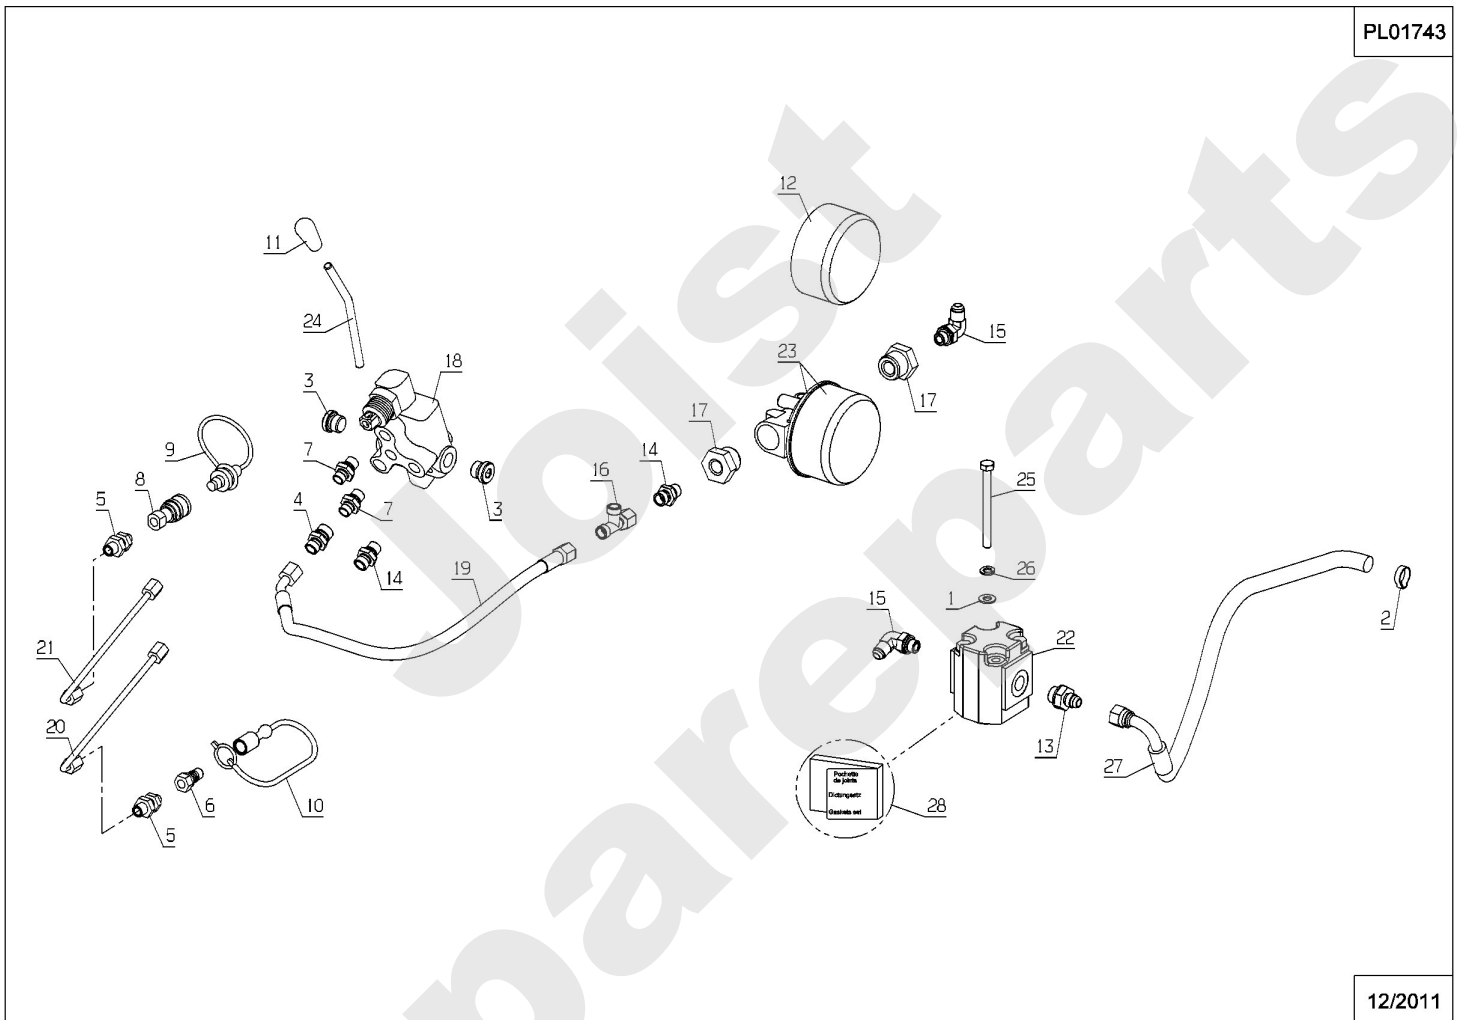

Meilenstein	Teil-Code	Bezeichnung	Menge
1	7335	SCHEIBE A 8,4	1
2	25694	SCHLAUCHBINDER	1
3	27021	VERTEILERKAPPE 3/8"	1
4	27097	VERBINDUNG	1
5	27115	-> 52222 + 52223	1
6	27116	KOPPLER 1/8	1
7	27120	VERBINDUNG 1/4	1
8	27122	KOPPLER 1/8	1
9	27125	KOPPLER STOPFER	1
10	27126	KOPPLER KAPPE	1
11	27131	VERTEILERHEBELKNOPF	1
12	29408	FILTER	1
13	29456	ADAPTER AJM	1
14	29462	ADAPTER UMA	1
15	29464	ADAPTER CJM	1
16	29471	TELAR ADAPTER	1
17	30110	REDUZ.STÜ.G3/4 G1/4	1
18	30680	VERTEILER MB20/1	1
19	31612	SCHLAUCH	1
20	31613	ROHR	1
21	31614	ROHR	1
22	31639	-> 52740 + 71124	1
23	31655	RÜCKLAUFFILTER	1
24	35175	BEDIENUNGSHEBEL	1
25	71199	SECHSKANTSCH.HM8X90	1
26	71343	FEDERSCHEIBE A8	1
27	31601	SCHLAUCH	1
28	34628	DICHTUNGSSATZ	1