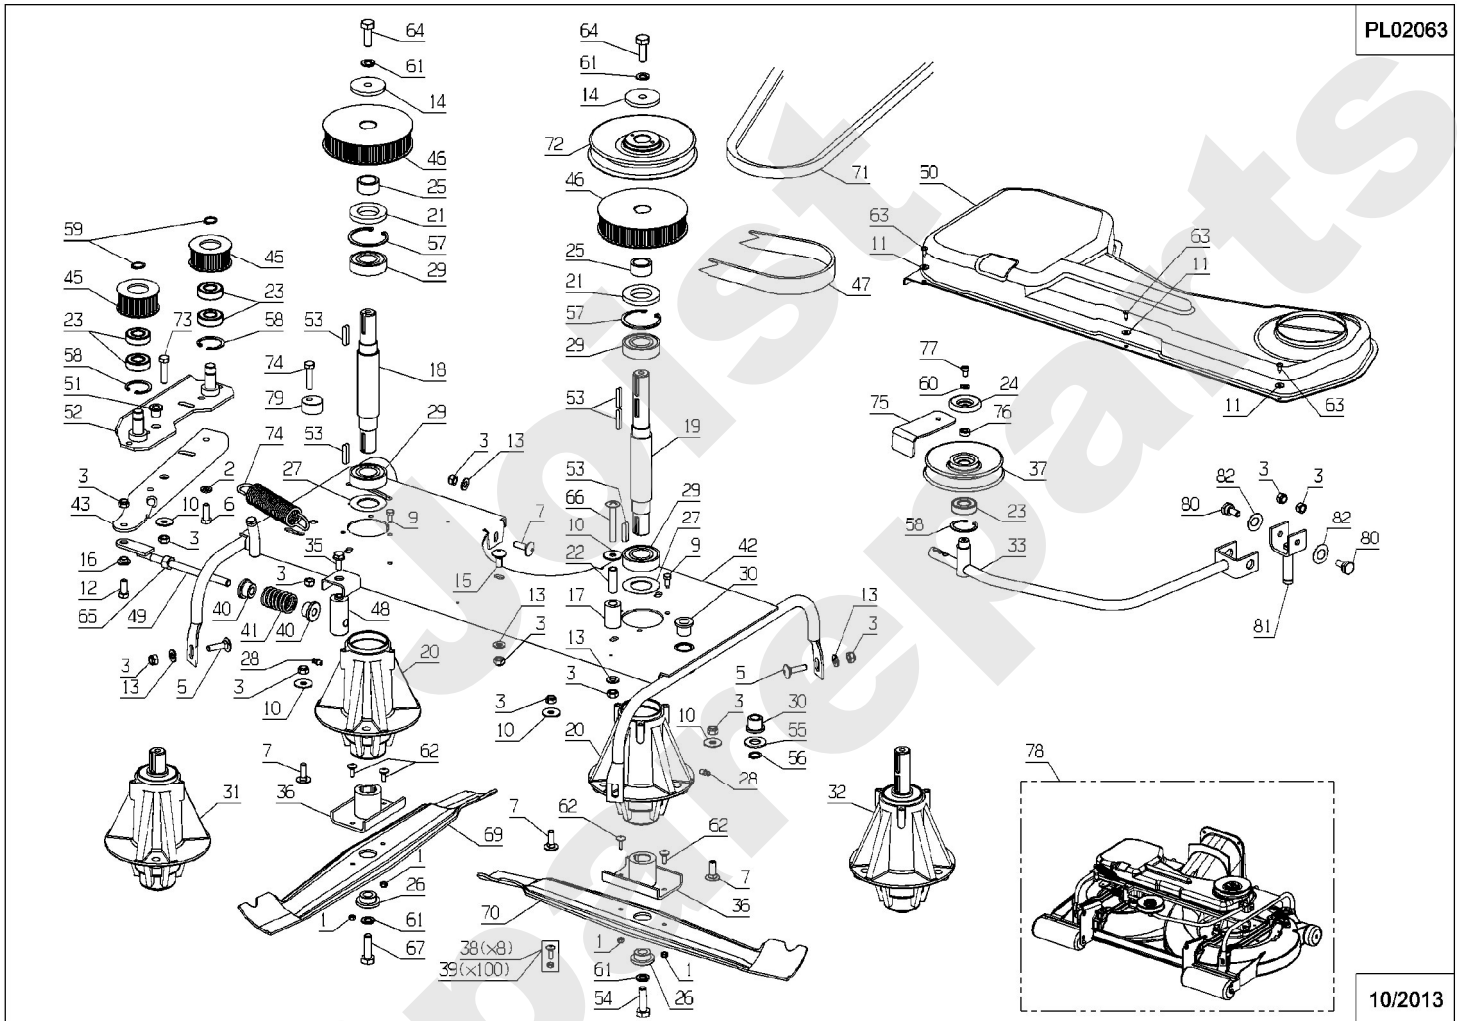

Meilenstein	Teil-Code	Bezeichnung	Menge
1	37561	MUTTER M5,10	1
2	2017	-> 71343	1
3	2021	-> 71205	1
4	5020	CHC M6X10 SCHRAUBE	1
5	5041	SCHRAUBE M8X30	1
6	9056	SCHRAUBE 8X25	1
7	5347	SCHRAUBE M8X25	1
9	5498	GEWINDESCHNEIDSCHRA	1
10	7035	BEILAGSCHEIBE B8,4	1
11	7094	BEILAGSCHEIBE B 4,3	1
12	7334	-> 71413	1
13	7335	SCHEIBE A 8,4	1
14	7341	SCHEIBE 10,3X49X5	1
15	9071	SCHRAUBE M8X20	1
16	24052	GELENKBÜCHSE NG51	1
17	25102	LAUFROLLE	1
18	25103	MESSERWELLE RECHTS	1
19	25104	MESSERWELLE LINKS	1
20	25105	-> 52608	1
21	25106	DICHTUNG	1
22	25107	ROLLE HÜLSE	1
23	25112	KUGELLAGER 6202	1
24	25117	SCHUTZDECKEL	1
25	25129	DISTANZHUELSE	1
26	25132	MESSERSCHEIBE	1
27	25143	"NILOS" RING	1
28	25301	SCHMIERNIPPEL	1
29	25475	KUGELLAGER 6205	1
30	25512	LAGERBUCHSE C14 /20	1
31	26106	R.WELLENLAGER KPLT	1
32	26107	L.WELLENLAGER KPLT	1
33	26152	SPANNER ARM GESCHW.	1
35	71413	SCHRAUBE HM 8-20	1