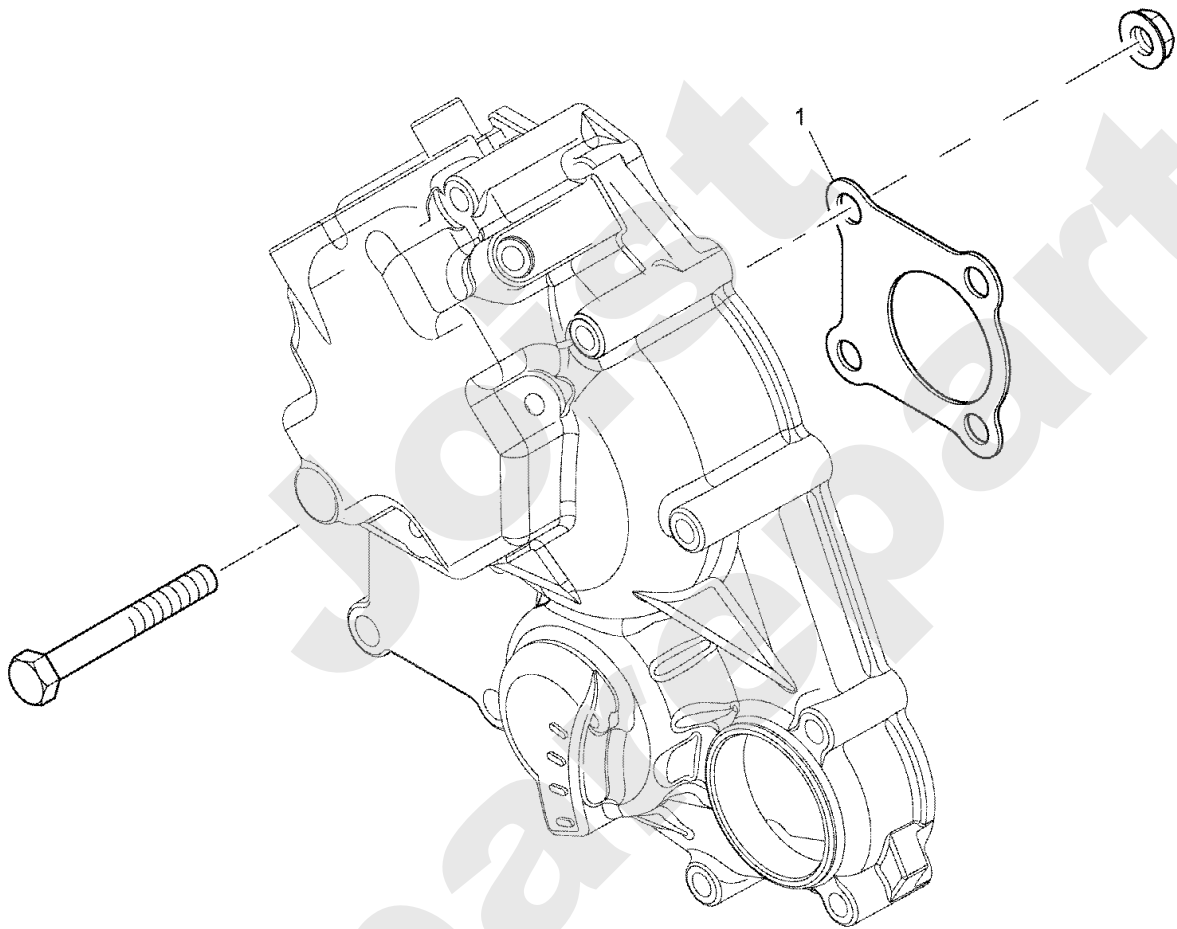

Meilenstein	Teil-Code	Bezeichnung	Menge
8	34516	FEDER	1
9	34457	STIFT	1

Joist
Spareparts

PERKINS

PL01400

06/2008