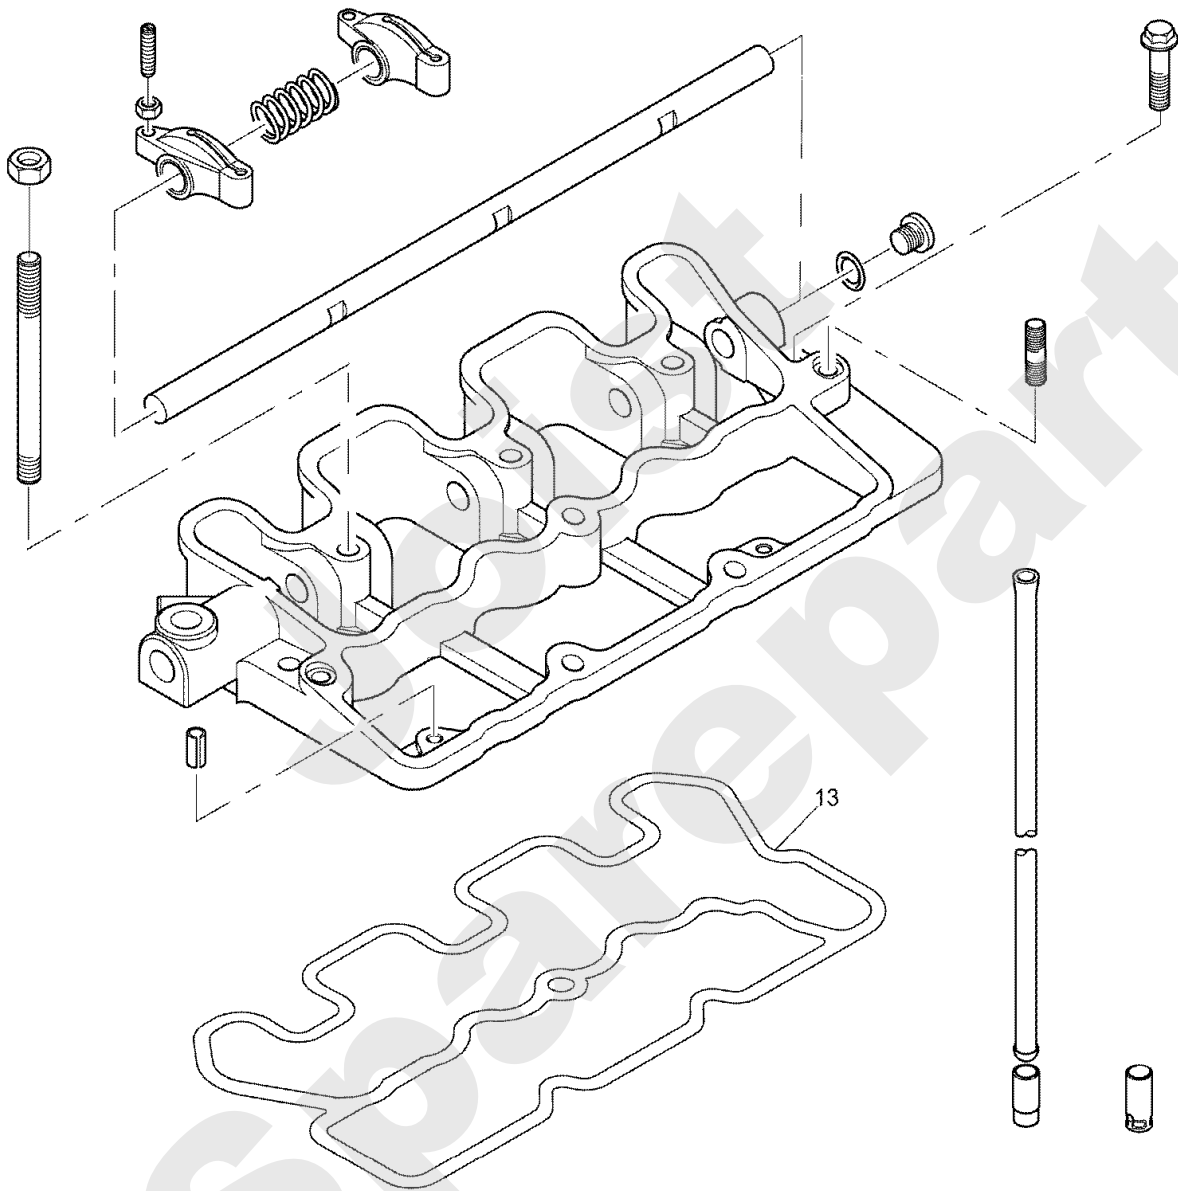

PERKINS

PL01390

06/2008

Meilenstein	Teil-Code	Bezeichnung	Menge
1	34399	ZYL.KOPF DICHTUNG	1
2	34474	ZYL.KOPFDICHT.1,3MM	1

Joist
Spareparts

PERKINS

PL01392

06/2008