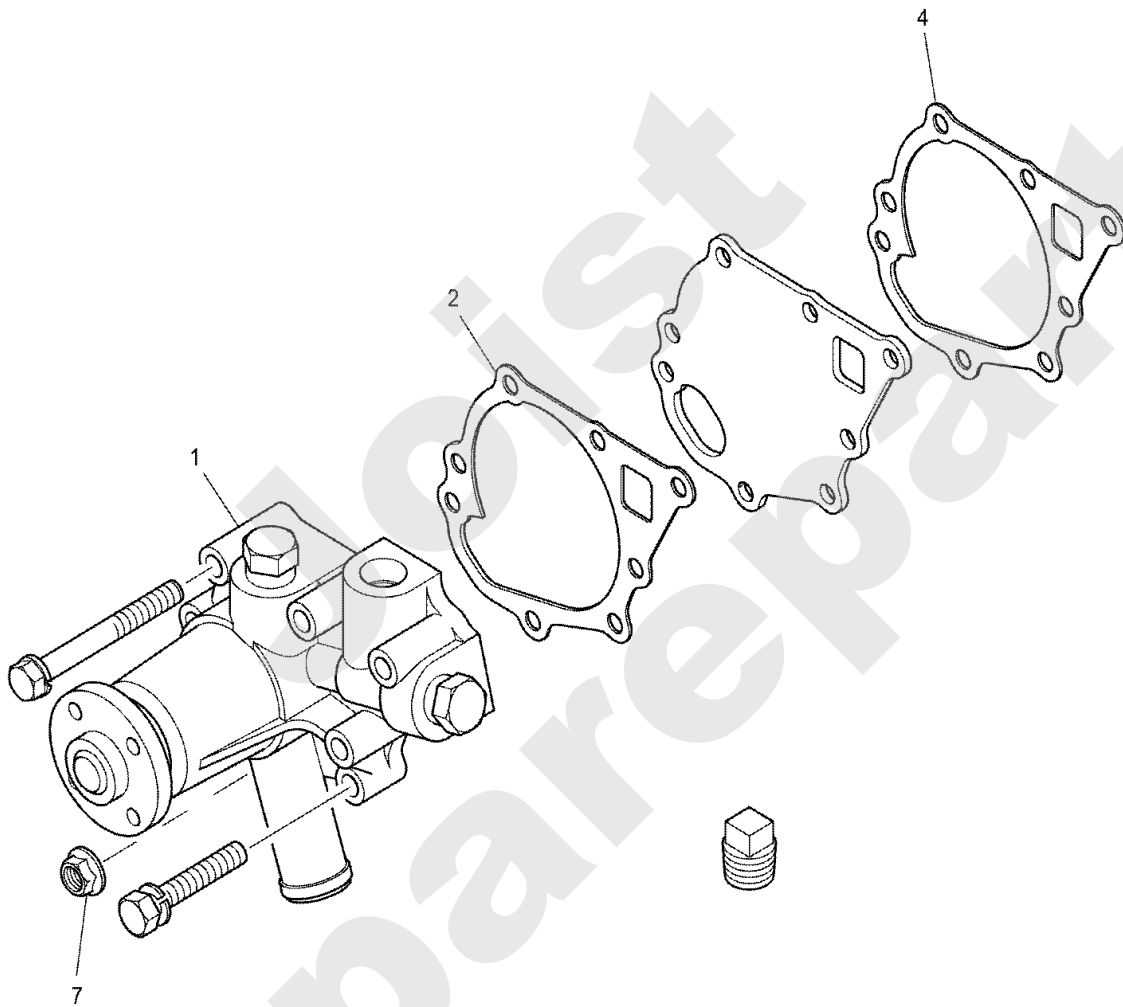

06/2008

Meilenstein	Teil-Code	Bezeichnung	Menge
1	34394	WASSER PUMPE	1
2	34396	DICHTUNG	1
4	34395	DICHTUNG	1
7	34451	MUTTER	1

Joist
Spareparts

PERKINS

PL01415

06/2008

Meilenstein	Teil-Code	Bezeichnung	Menge
1	34497	KRUMMER	1
2	34391	FÄCHEKRUM.DICHTUNG	1
3	34448	AUSPUFF SCHRAUBE	1
4	34451	MUTTER	1