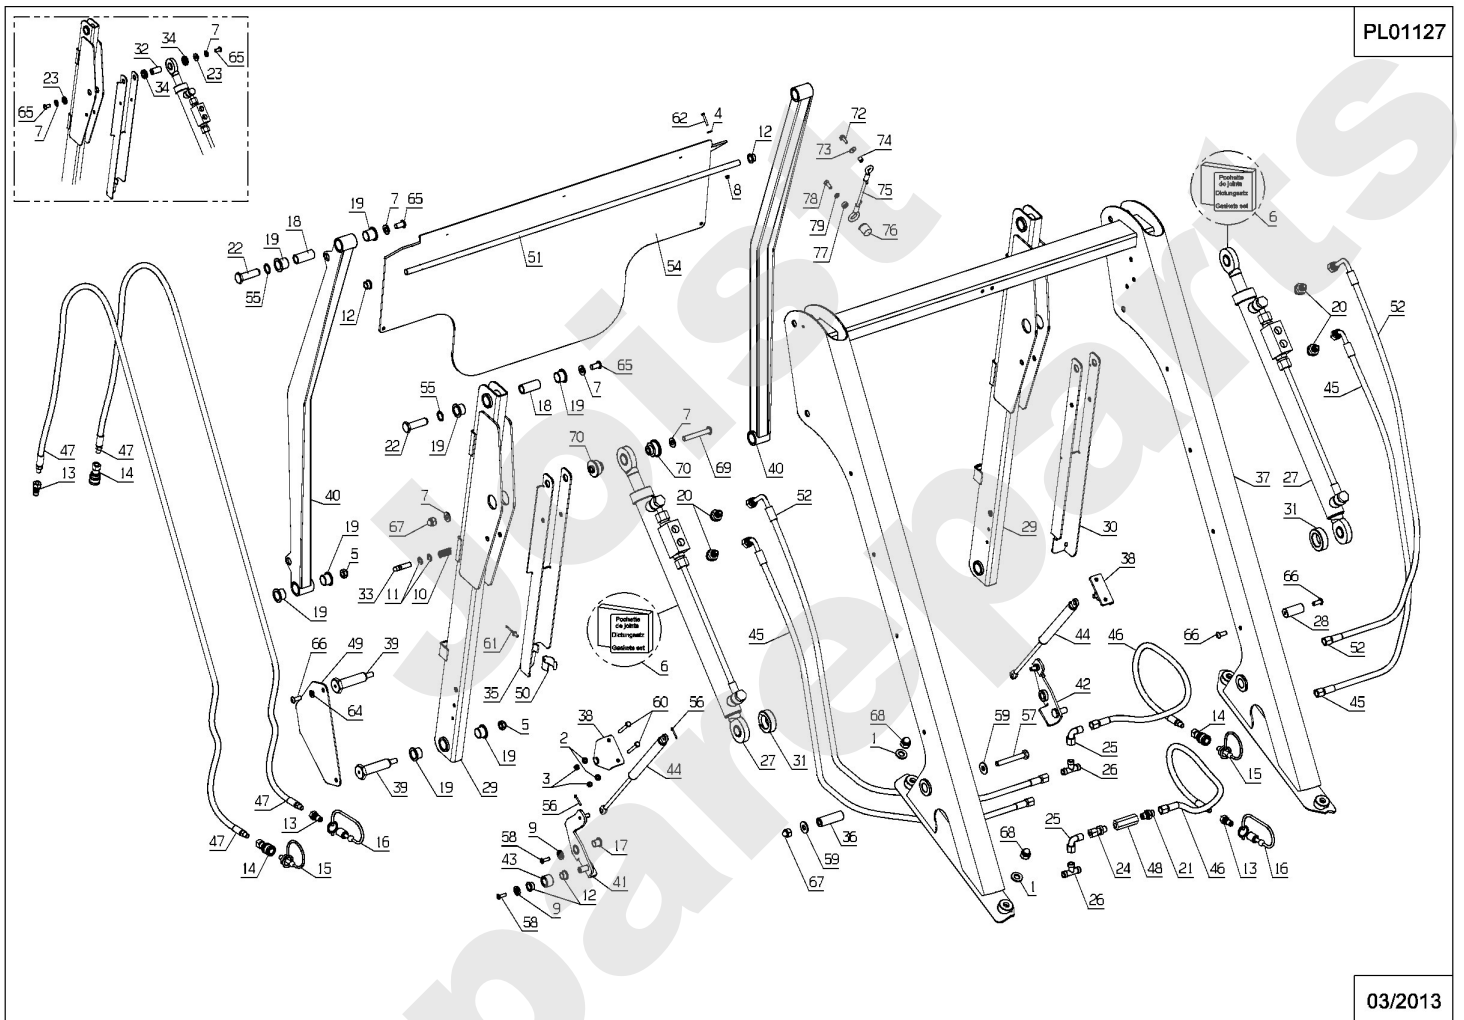

Meilenstein	Teil-Code	Bezeichnung	Menge
1	1560	SCHEIBE 13X25X3	1
2	7335	SCHEIBE A 8,4	1
3	5232	-> 71201	1
4	7094	BEILAGSCHEIBE B 4,3	1
5	9017	MUTTER HM10 DI	1
6	31194	DICHTUNGSSATZ	1
7	21036	BEILAGSCHEIBE 10.5	1
8	21525	STOPMUTTER HM4	1
9	24132	RADACHSE SCHEIBE	1
10	24647	FEDER	1
11	24684	SICHERUNGSRING 8 DI	1
12	25564	LAGERBUCHSE 12 X 16	1
13	27116	KOPPLER 1/8	1
14	27122	KOPPLER 1/8	1
15	27125	KOPPLER STOPFER	1
16	27126	KOPPLER KAPPE	1
17	28555	BÜCHSE 12/14/15	1
18	29350	BÜCHSE KORBTRAGSÄUL	1
19	29427	BÜCHSE 20/23/21	1
20	29456	ADAPTER AJM	1
21	29462	ADAPTER UMA	1
22	29770	TRÄGERARM BOLZEN	1
23	29781	UNTERES BLOCKIERGEL	1
24	30054	ZWISCHENST.GM1/4"F8	1
25	30108	KUPPELSTÜCK 8L 90°	1
26	30109	KUPPELSTÜCK T 8L	1
27	31191	HYD.ZYLINDER	1
28	31219	ACHSE HOCHTENTLER.	1
29	31222	UNTERER ENTLER.ARM	1
30	31248	LINKER BLOCKIERARM	1
31	31282	ZYLINDER STOP	1
32	31290	ENTLEER.ZYLIN.ACHSE	1
33	31291	BLOCKIER.ARM ACHSE	1