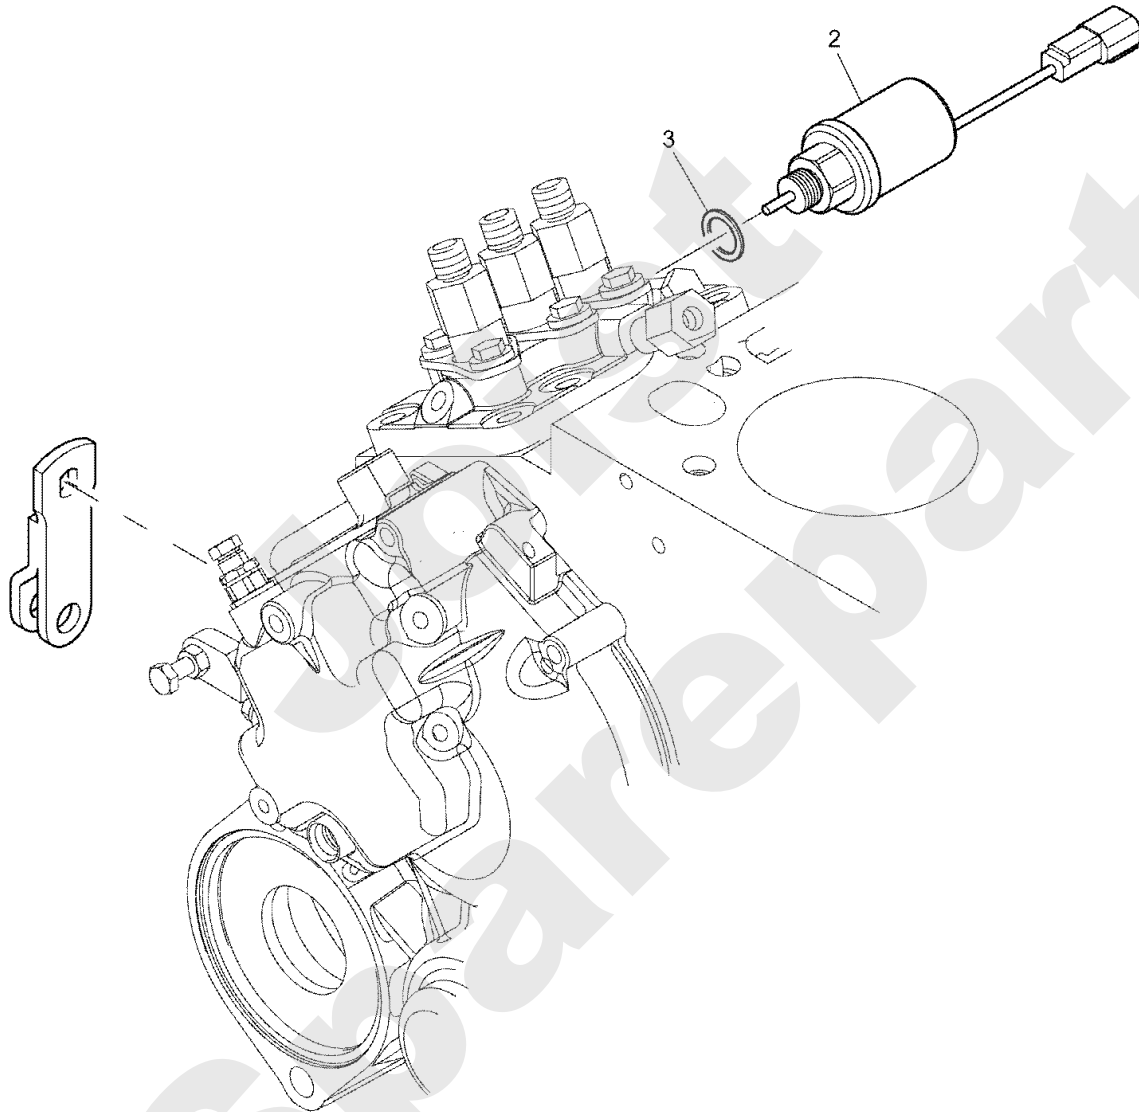

Joist
Spareparts

PERKINS

PL01418

06/2008

Meilenstein	Teil-Code	Bezeichnung	Menge
1	34512	VERBINDUNGSREIHE	1
2	34397	GLÜHKERZE	1
3	34450	MUTTER	1

Joist
Spareparts

PERKINS

PL01419