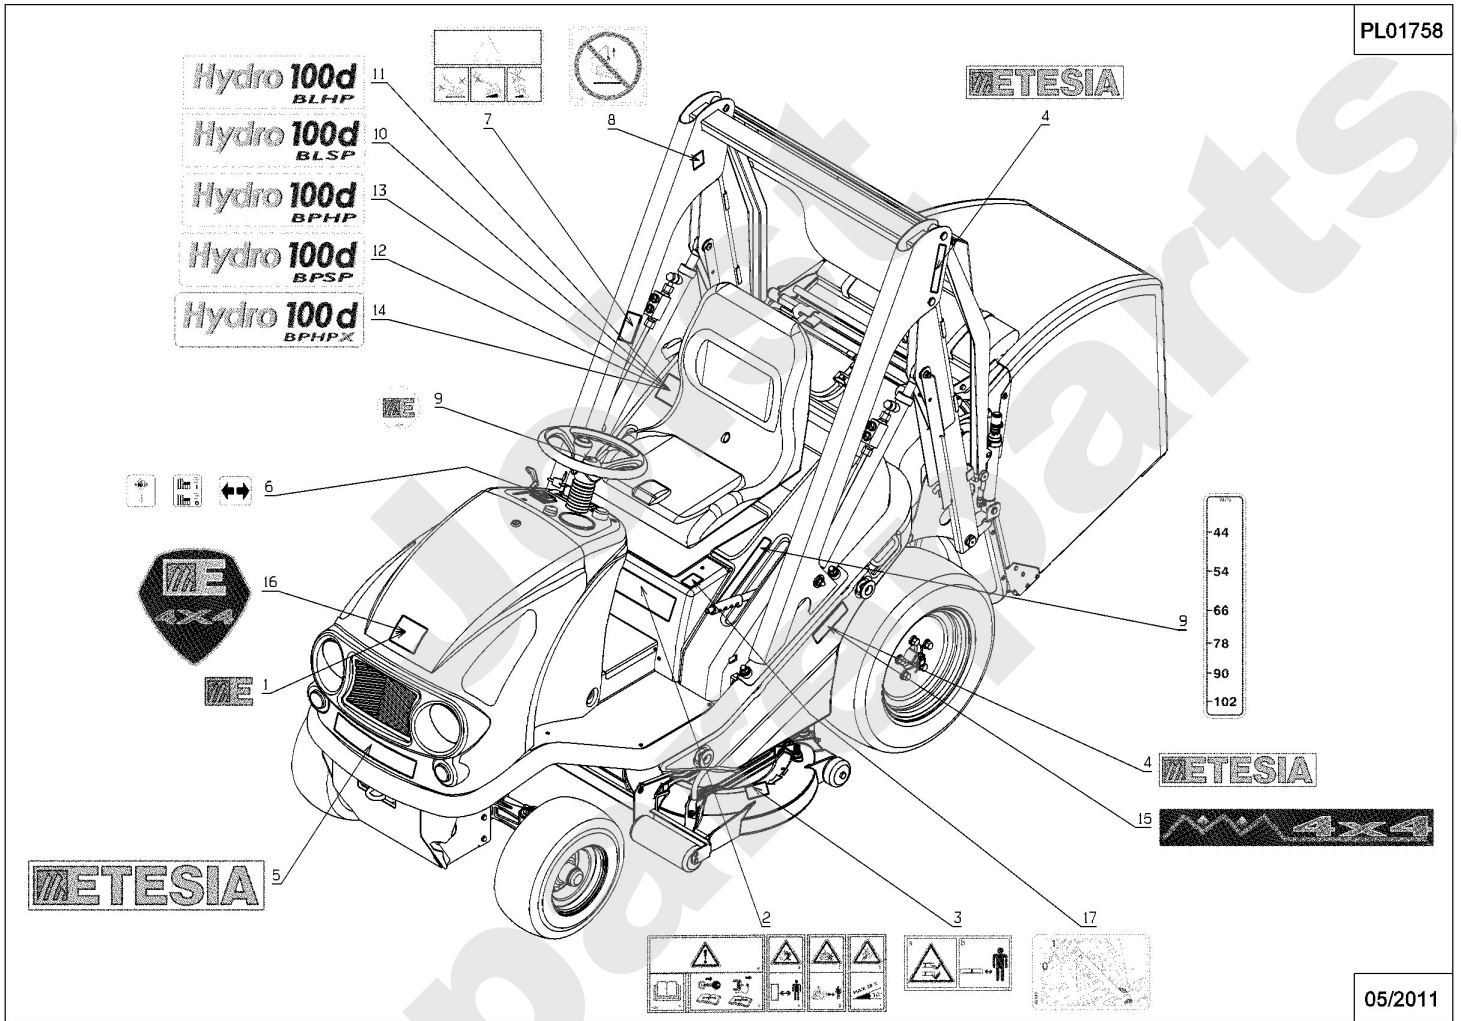

Meilenstein	Teil-Code	Bezeichnung	Menge
1	5232	-> 71201	1
2	25010	GUMMIANSCHLAG	1
3	31387	PLATTE	1
4	32111	SITZFEDERUNG	1
5	32141	SITZ GELENK GABEL	1
6	32145	HALTERUNG	1
7	71069	SCHRAUBE JM 6X16 DI	1
8	71413	SCHRAUBE HM 8-20	1

Joist
Spareparts