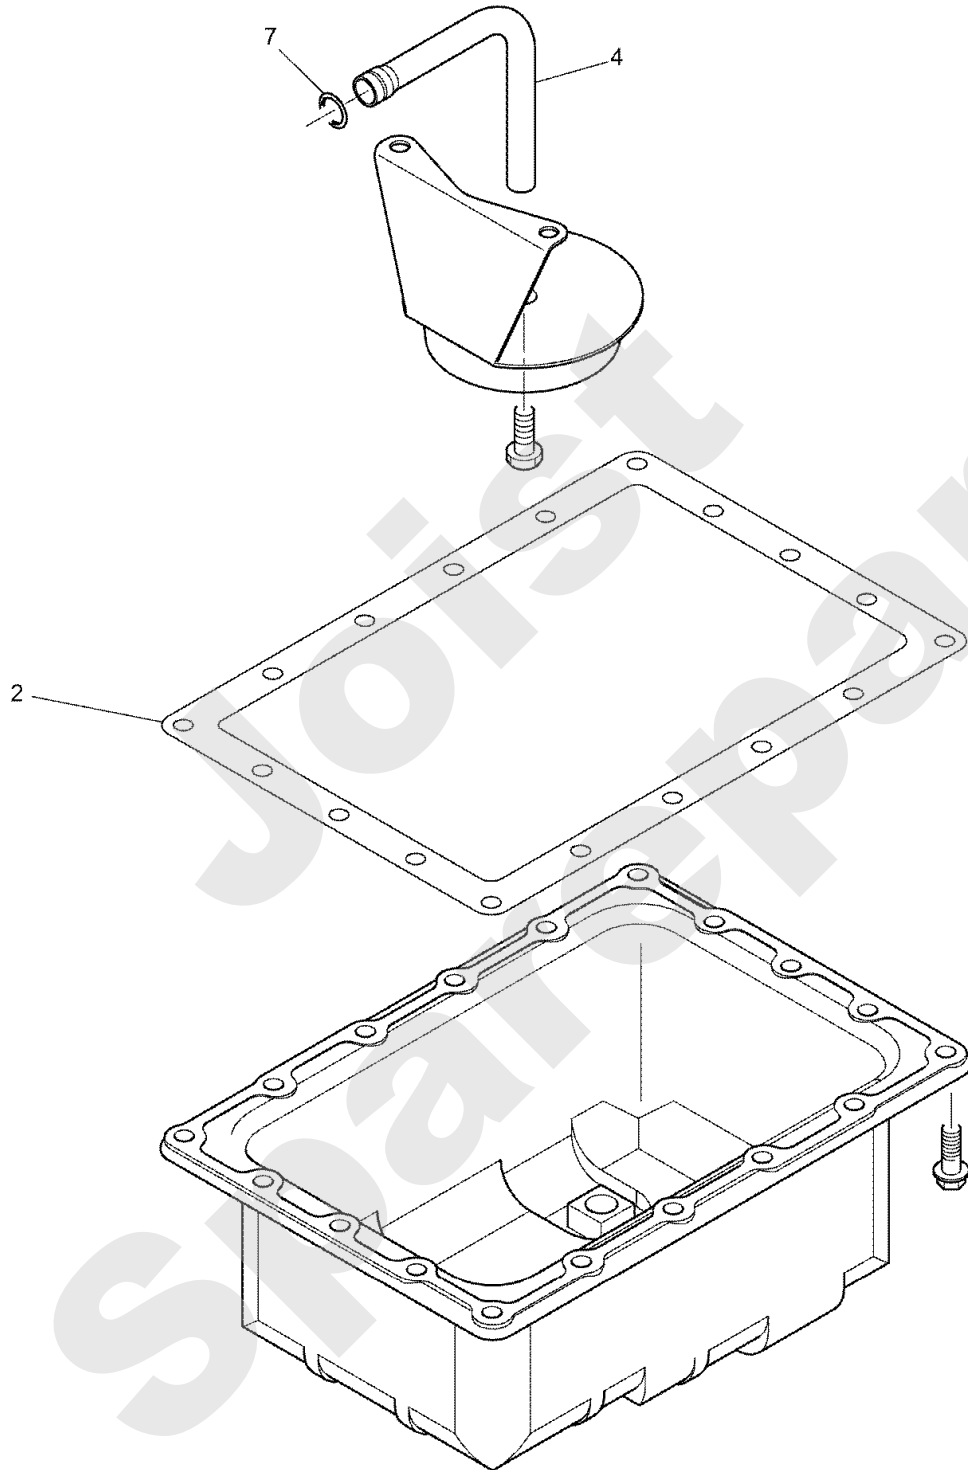

PERKINS

PL01407

06/2008

Meilenstein	Teil-Code	Bezeichnung	Menge
2	34473	GEHAUSE DICHTUNG	1
4	34502	ÖL LEITUNG	1
7	34461	O-RING	1

Joist
Spareparts