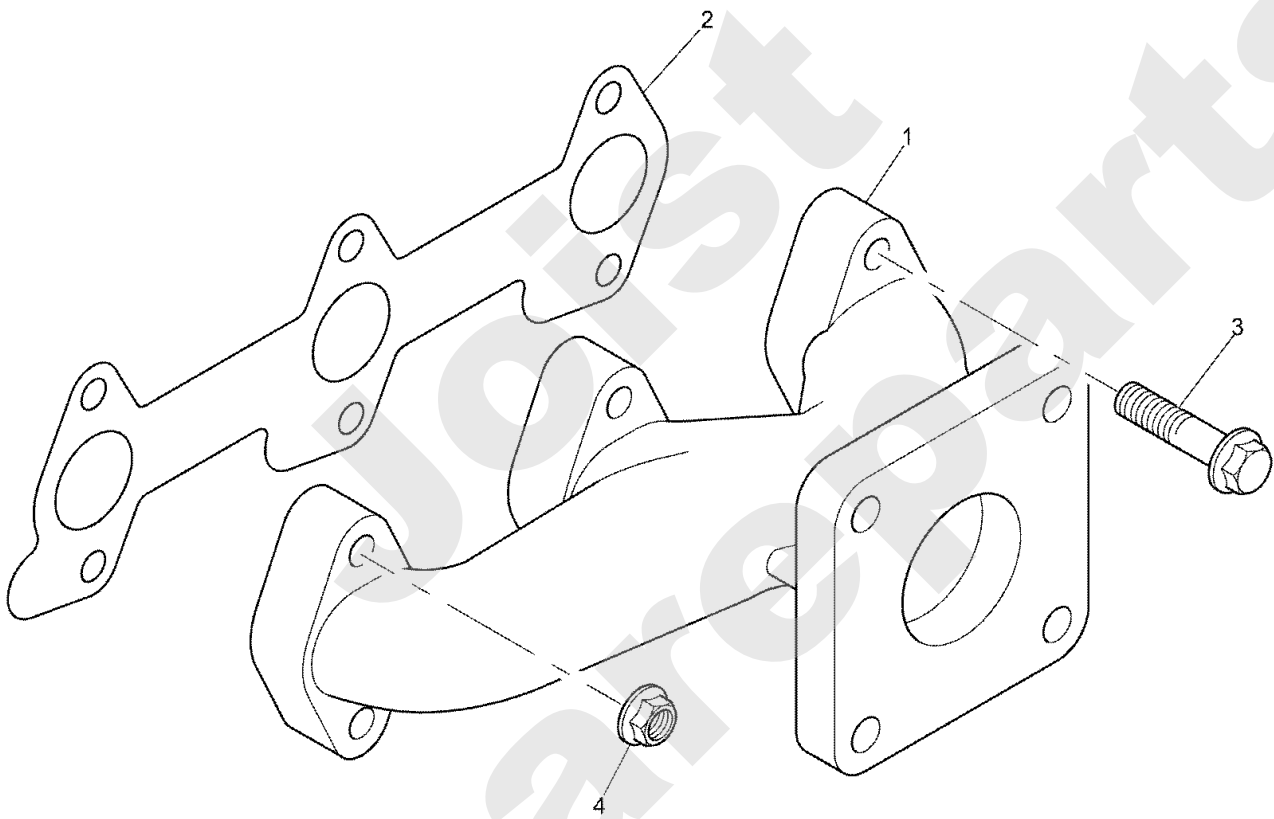

PERKINS

PL01415

06/2008

Meilenstein	Teil-Code	Bezeichnung	Menge
1	34497	KRUMMER	1
2	34391	FÄCHEKRUM.DICHTUNG	1
3	34448	AUSPUFF SCHRAUBE	1
4	34451	MUTTER	1

Joist
Spareparts