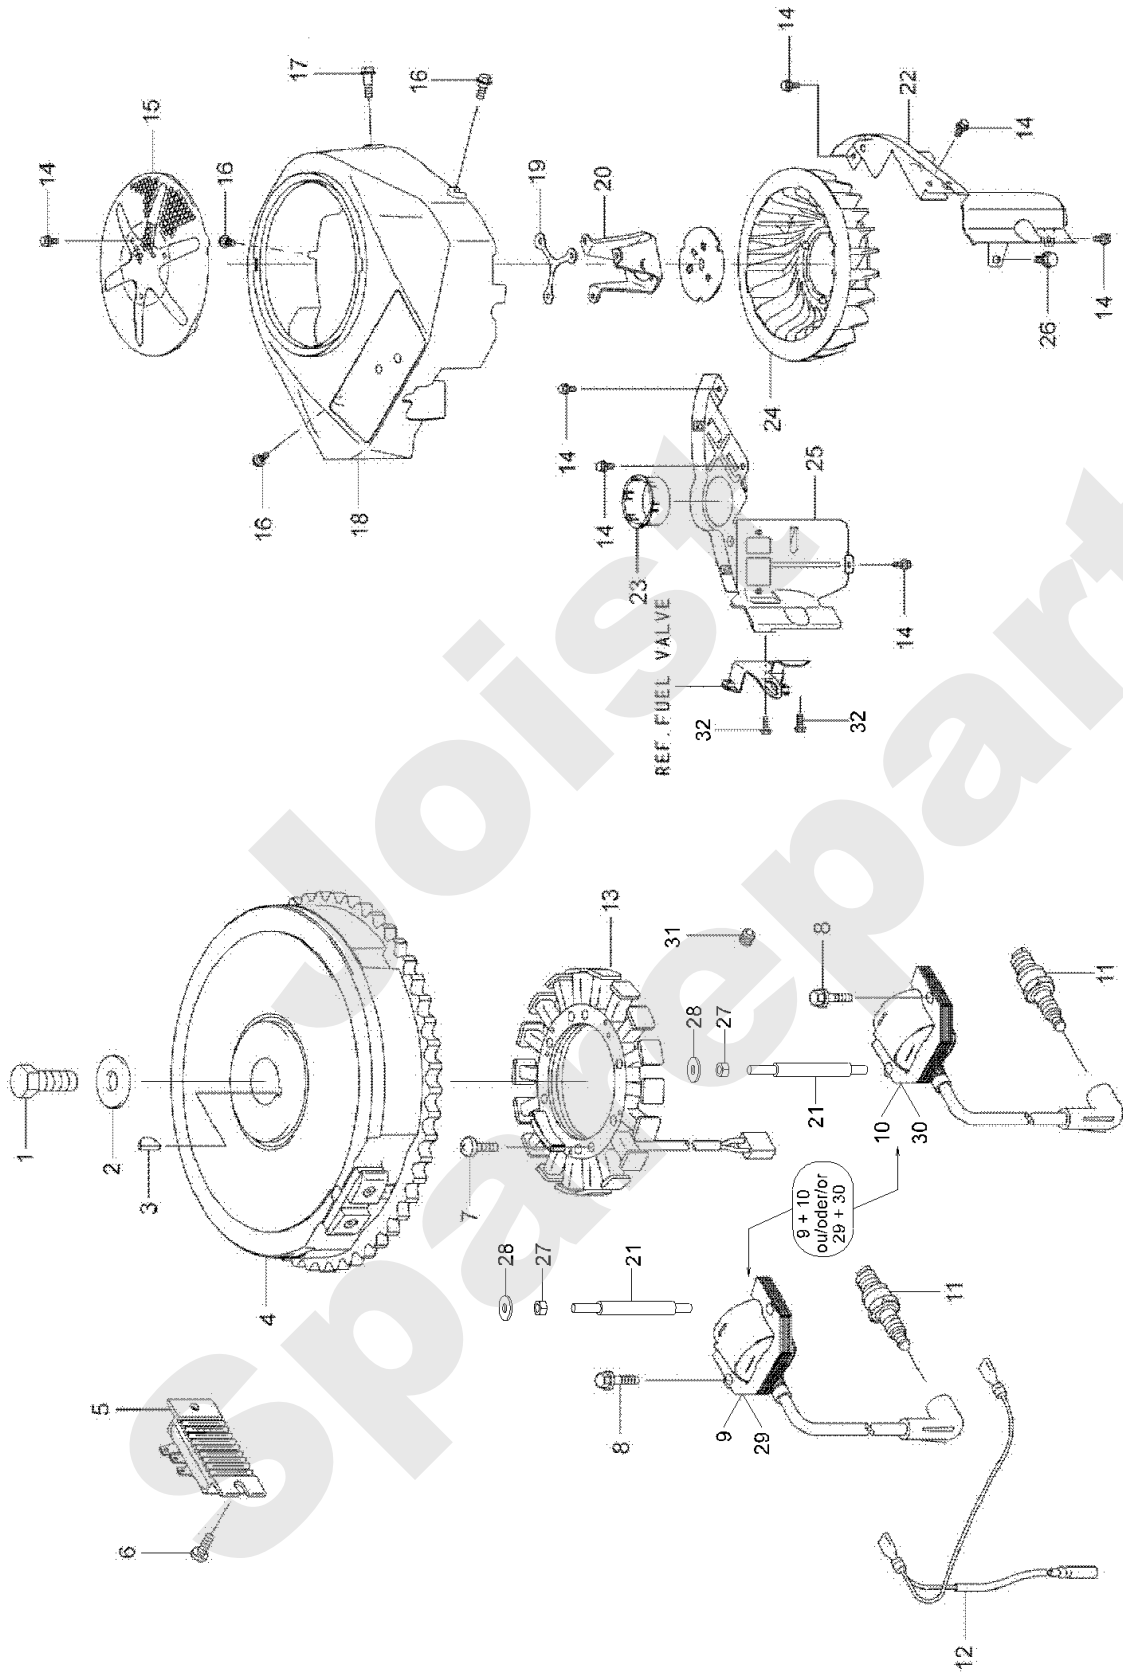

479.01

10/2009

KAWASAKI
FH430V

Meilenstein	Teil-Code	Bezeichnung	Menge
1	34508	LICHTMASCHINE	1
2	34504	KÜHL. PUMPE	1
3	34470	LICHTMASCH. RIEMEN	1
4	34627	DREHZAPFEN PLATTE	1

Joist
Spareparts