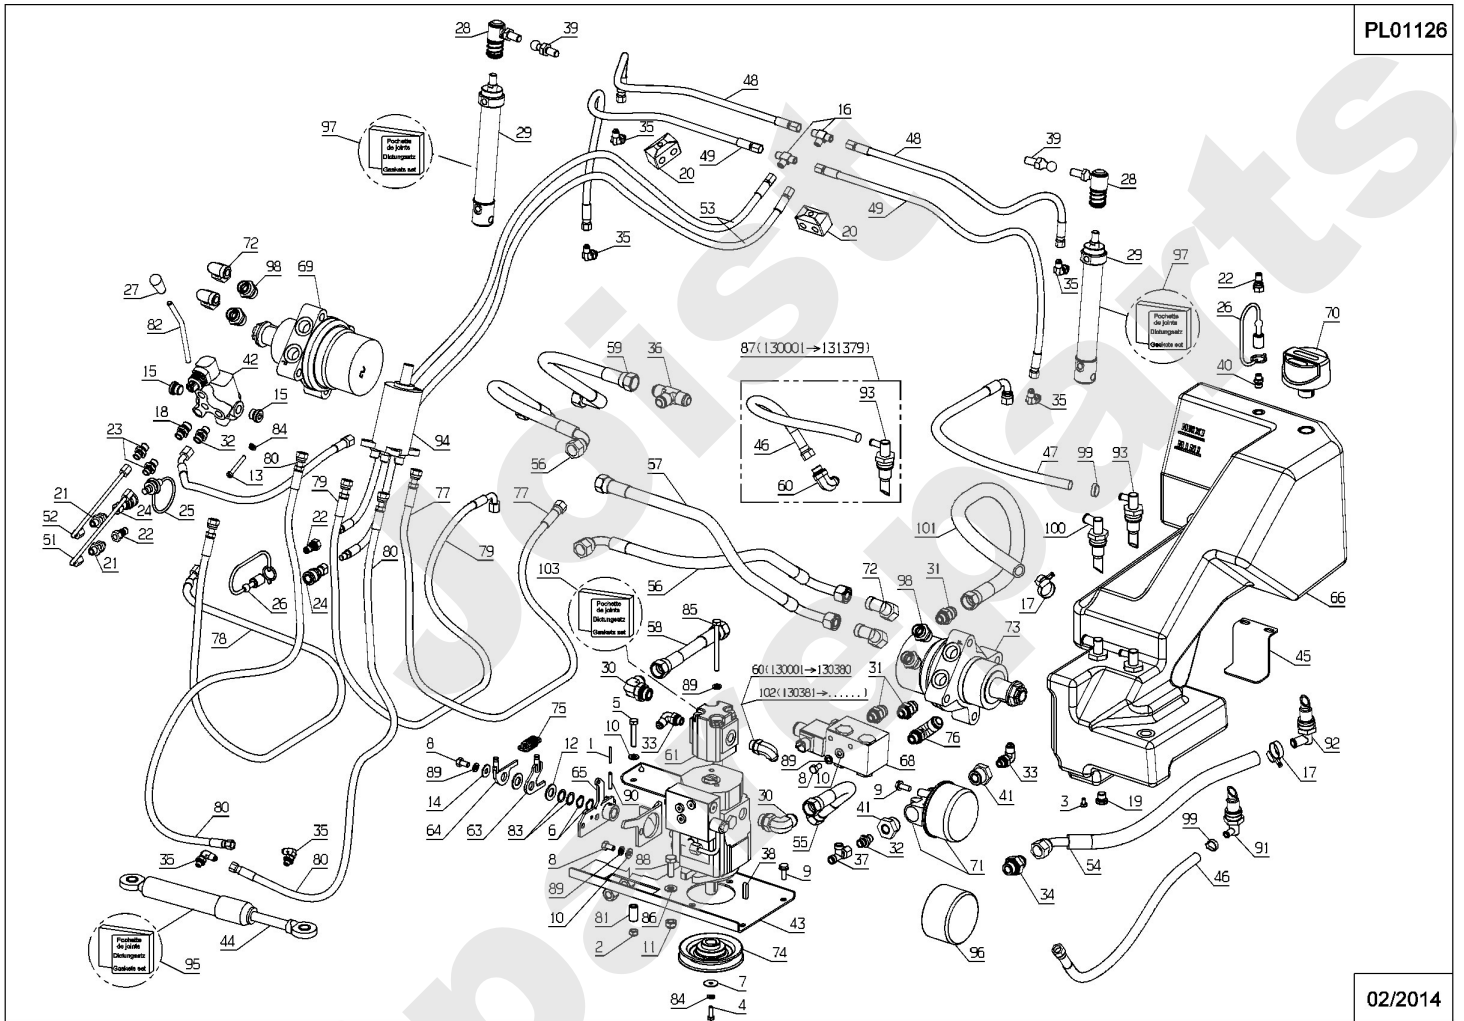

PL01126

02/2014

Meilenstein	Teil-Code	Bezeichnung	Menge
1	35290	KERBSTIFT 3X30	1
2	2021	-> 71205	1
3	5020	CHC M6X10 SCHRAUBE	1
4	5334	-> 37997	1
5	5340	HEXAGON SCREW DIN 9	1
6	5411	SCHEIBE	1
7	5604	SCHEIBE LL 6N	1
8	6169	SECHSKANTSCH.HM8X16	1
9	71413	SCHRAUBE HM 8-20	1
10	7335	SCHEIBE A 8,4	1
11	9017	MUTTER HM10 DI	1
12	9034	NYLON SCHEIBE	1
13	71342	IMBUSSCHR.M6X45 8.8	1
14	20521	-> 7035	1
15	27021	VERTEILERKAPPE 3/8"	1
16	27022	VERBINDUNGSSTÜCK T	1
17	25007	SCHELLE 16/27	1
18	27097	VERBINDUNG	1
19	27098	VERTEILERVERSCHLUSS	1
20	27111	DOPPELROHR BEFESTIG	1
21	27115	-> 52222 + 52223	1
22	27116	KOPPLER 1/8	1
23	27120	VERBINDUNG 1/4	1
24	27122	KOPPLER 1/8	1
25	27125	KOPPLER STOPFER	1
26	27126	KOPPLER KAPPE	1
27	27131	VERTEILERHEBELKNOPF	1
28	29378	WINKEL KUGELGELENK	1
29	29400	ENTLEERUNGSZYLINDER	1
30	29450	ADAPTER CJM	1
31	29459	ADAPTER AJM	1
32	29462	ADAPTER UMA	1
33	29464	ADAPTER CJM	1