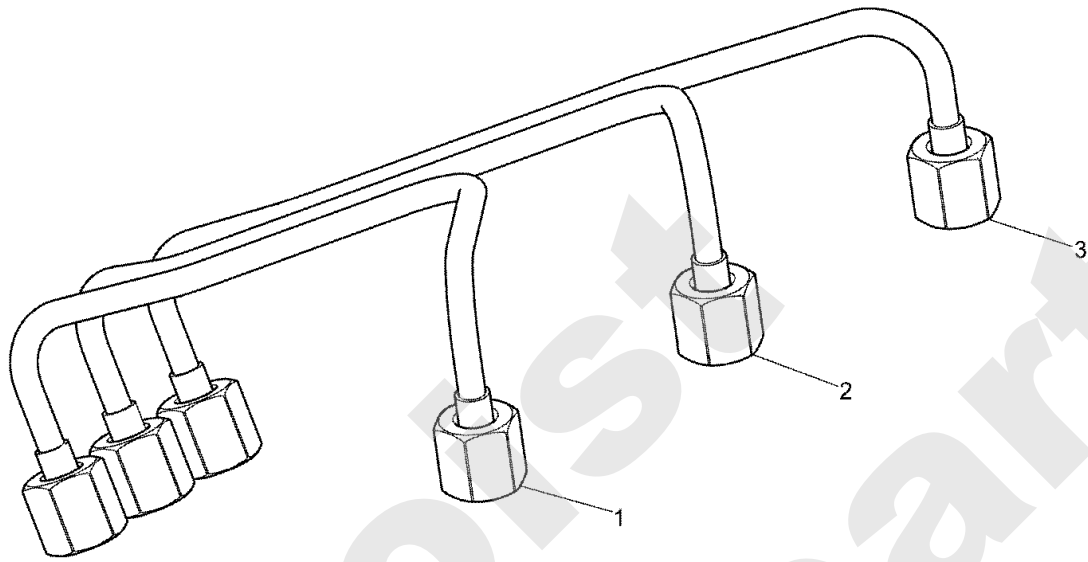

Joist
Spareparts

PERKINS

PL01394

06/2008

Meilenstein	Teil-Code	Bezeichnung	Menge
1	34501	KRAFTS. LEITUNG	1
2	34519	FRAFT.LEIT.VERBIN.	1
3	34503	DICHTUNG	1
4	34503	DICHTUNG	1

Joist
Spareparts

PERKINS

PL01402