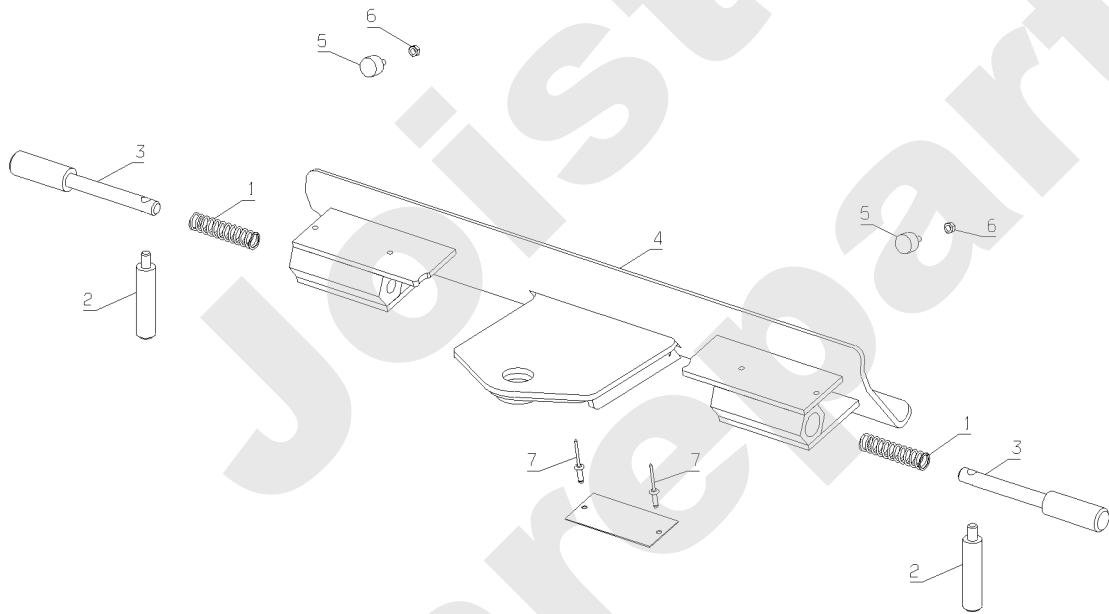

Meilenstein	Teil-Code	Bezeichnung	Menge
1	7094	BEILAGSCHEIBE B 4,3	1
2	7095	SCHRAU.Z ST3,5X13,4	1
3	7369	GRIFF	1
4	20507	SECHSKANT.HM 6X20	1
5	22456	SCHRAUBE 6X40	1
6	25416	BUCHSE 26/20X20 PA6	1
7	29647	STOPFEN DIA.30	1
8	29929	EINSTECKMUFFE	1
9	29995	STOPFEN DIA 25	1
10	31124	HALTERUNG	1
11	31135	DEFLEKTER HALTERUNG	1
13	31288	KORBVERSTÄCKERUNG	1
14	35474	DEFLEKTER VERSTÄRK.	1
15	40047	GRIFF	1
16	71071	SECHSKANTSCHR.M8X20	1
17	71073	-> 5232	1
18	71094	SCHEIBE 6,4	1
19	71241	NIETE 4,8X10,5	1
20	71343	FEDERSCHEIBE A8	1

MRD100

PL01242

12/2006