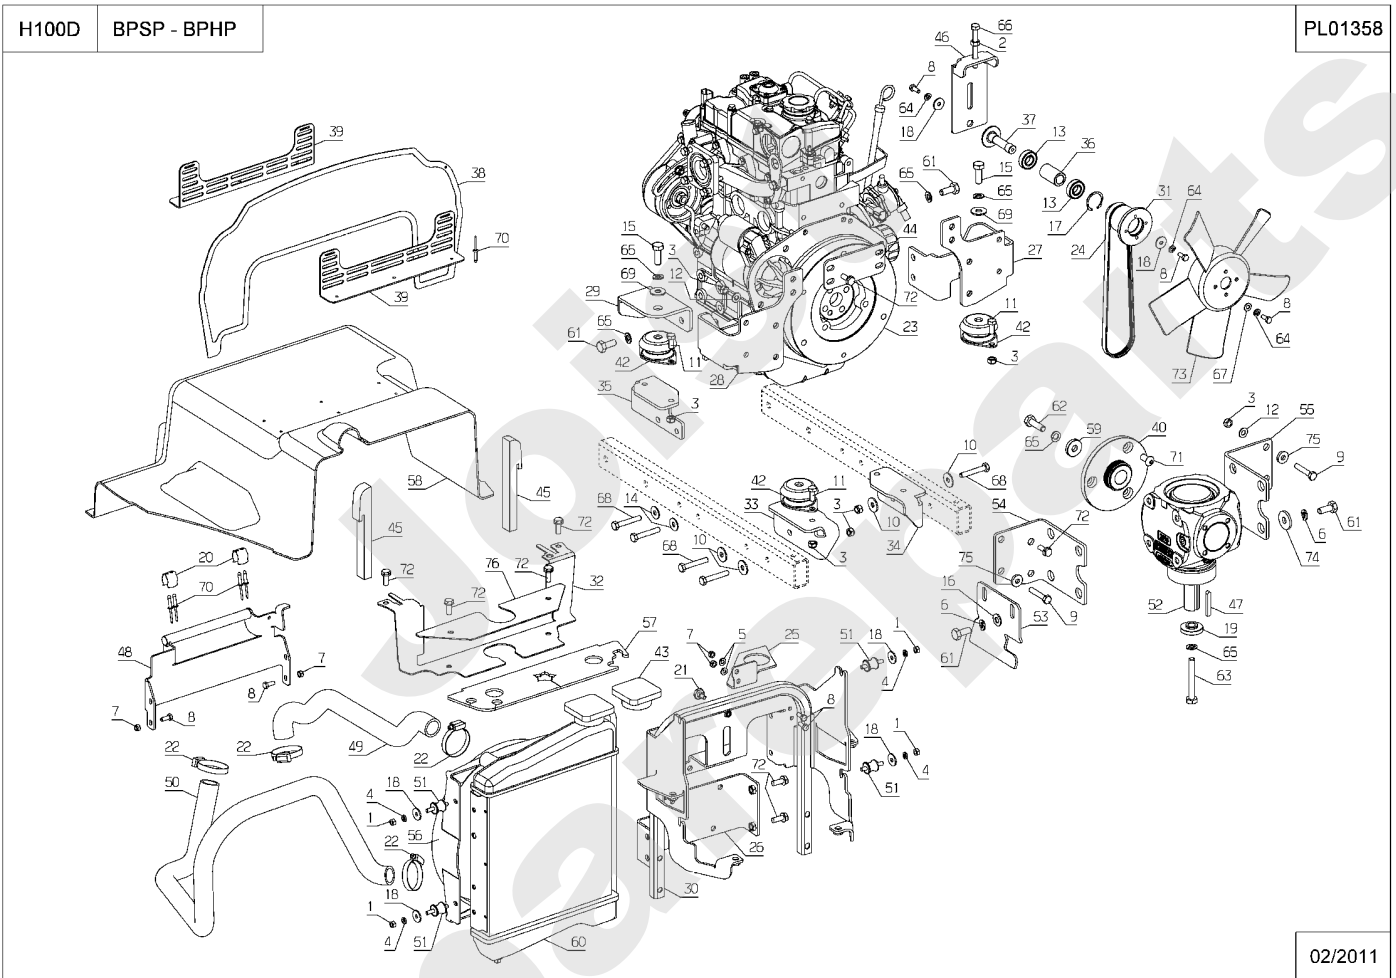

Meilenstein	Teil-Code	Bezeichnung	Menge
1	1557	MUTTER HM 6 DIN 934	1
2	2020	MUTTER HM8 DIN 934-	1
3	2021	-> 71205	1
4	2233	-> 71049	1
5	2235	SCHEIBE A 6.4	1
6	2244	-> 71052	1
7	5232	-> 71201	1
8	5334	-> 37997	1
9	5340	HEXAGON SCREW DIN 9	1
10	7035	BEILAGSCHEIBE B8,4	1
11	7334	-> 71413	1
12	7335	SCHEIBE A 8,4	1
13	9022	KUGELLAGER 6002 2RS	1
14	20521	-> 7035	1
15	21035	SECHSK.SCHR.M10X30	1
16	21036	BEILAGSCHEIBE 10.5	1
17	21256	SEEGERING 32X1,2	1
18	22029	BEILAGSCHEIBE B 6,5	1
19	25288	MOTORSCHEIBE	1
20	25886	KLEMME 17/20	1
21	28137	FÜHRUNGZAPFEN	1
22	29283	SCHLAUCHSCHELLE 38M	1
23	31006	PERKINS MOTOR	1
24	31038	RIEMEN	1
25	31099	LUFTSCHLAUCH HALTER	1
26	31101	KÜHLER HALTERUNG	1
27	31266	HINT.RECHTE HALTERG	1
28	31272	HINT.LINKE HALTERG.	1
29	31273	VORD.LINKE HALTERG.	1
30	31301	WINKEL GETR.HALTERG	1
31	31302	LUFTERRAD FLANSCH	1
32	31313	HINT.ISOLIER PLATTE	1
33	31320	HINT.L.MOTORBEF.HAL	1