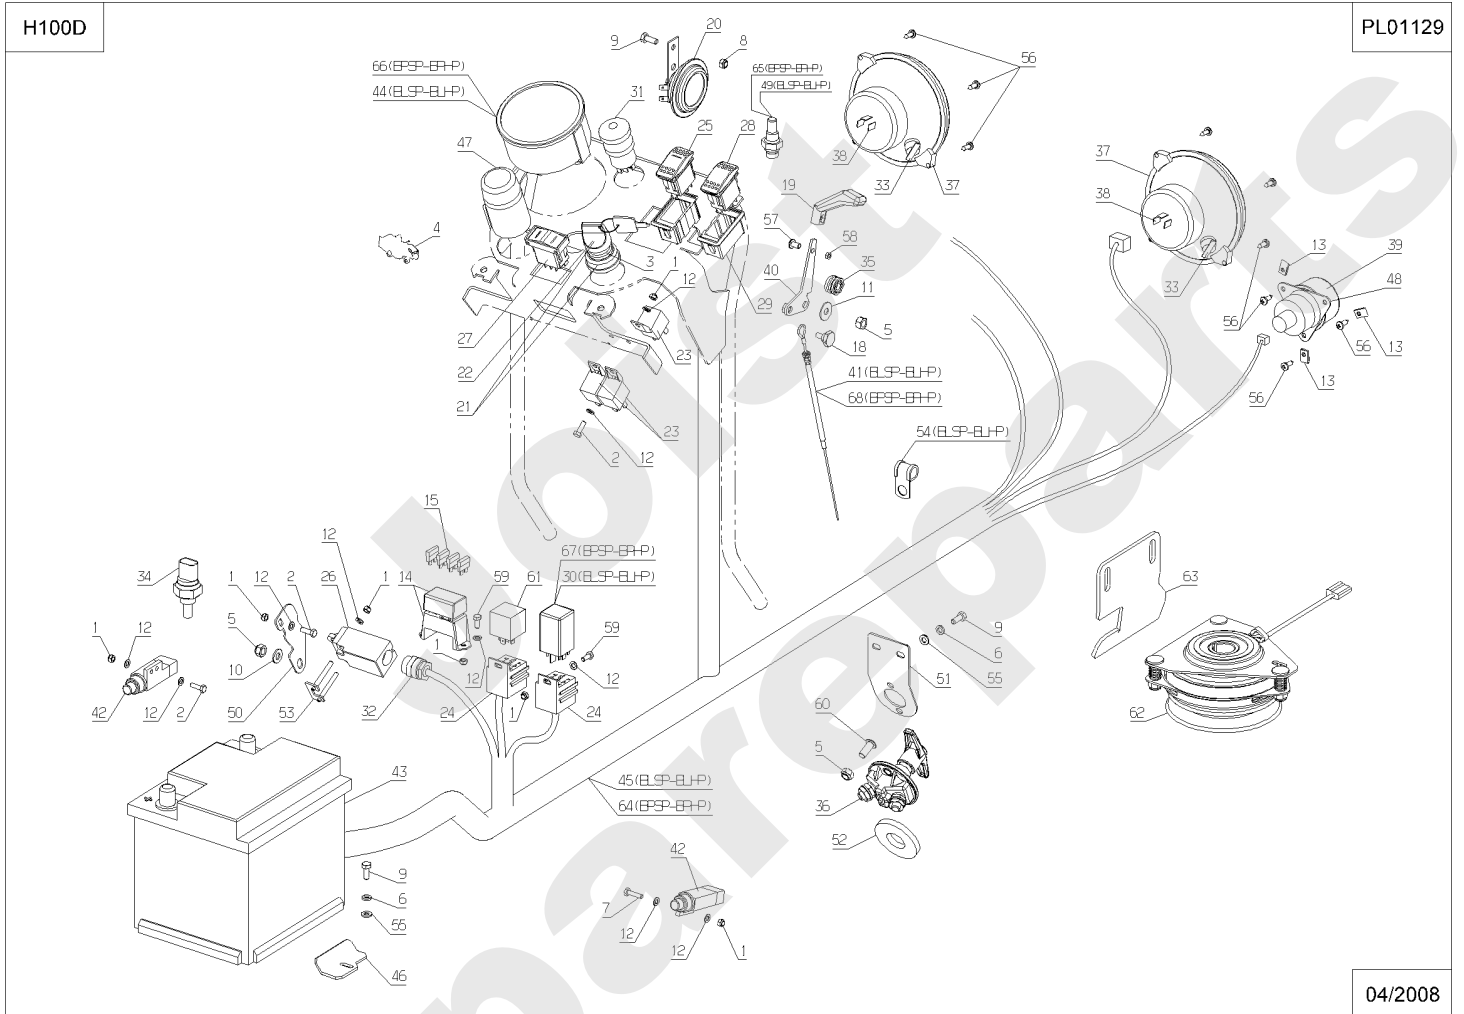

Meilenstein	Teil-Code	Bezeichnung	Menge
1	1607	-> 37561	1
2	2009	SCHRAUBE M5 X 16	1
3	28382	VERZIERT.ZÜNDSCHLOS	1
4	37829	SCHLÜSSELHÄNGER	1
5	2021	-> 71205	1
6	2233	-> 71049	1
7	5071	SCHRAUBE HM5X20	1
8	5232	-> 71201	1
9	5334	-> 37997	1
10	7335	SCHEIBE A 8,4	1
11	20521	-> 7035	1
12	20564	SCHEIBE 5,5	1
13	21436	CLIPSMUTTER	1
14	25803	SICHERUNGSTRAEGER	1
15	25824	SICHERUNG 20A 12V	1
16	32004	RING	1
17	30086	MONTAGERAHMEN DECKE	1
18	28137	FÜHRUNGZAPFEN	1
19	28177	GASHEBEL	1
20	28209	HUPE	1
21	28384	ZÜNDSCHLOSS	1
22	28388	ZÜNDSCHLÜSSEL	1
23	28392	UMSCHALTREL.WASSERD	1
24	29241	RELAJ STECKER	1
25	28063	-> 52494	1
26	29258	POSITION SCHALTER	1
27	29260	SCHALTER ON/OFF/ONV	1
28	29261	-> 52495	1
29	29273	AUSSENRAHMEN	1
30	29484	VORWÄRMERELAIS	1
31	29624	WARNBLINKER ZENTRAL	1
32	29789	KABELSTOPFBÜCHSE	1
33	30015	STANDLIGHT GLÜHBIRN	1