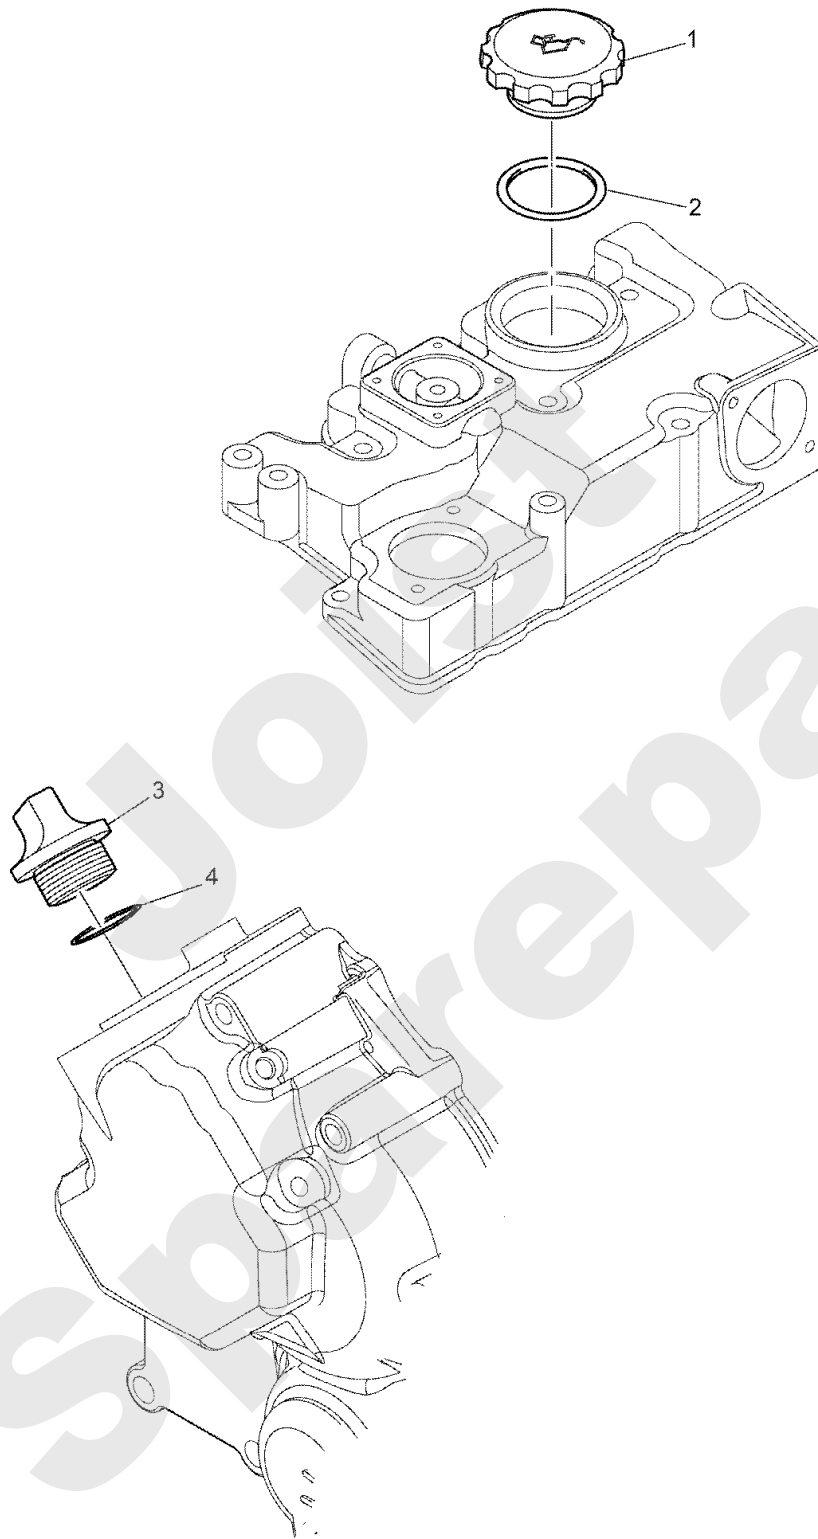

PERKINS

PL01410

06/2008

Meilenstein	Teil-Code	Bezeichnung	Menge
1	34518	ÖL STOPFEN	1
2	34459	DICHTUNG	1
3	34524	ÖL STOPFEN (UNTEN)	1
4	34458	DICHTUNG	1

Joist
Spareparts