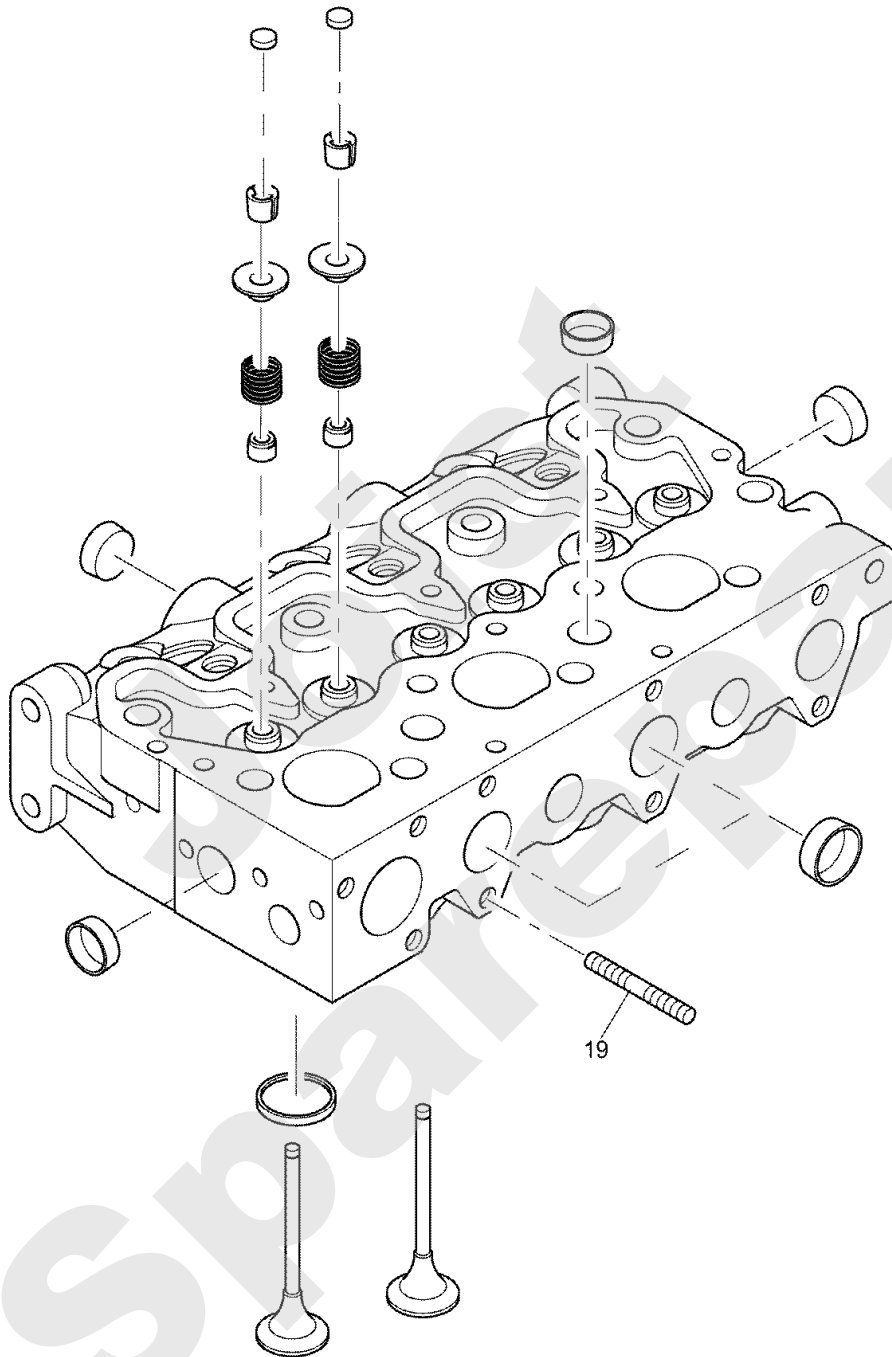

PERKINS

PL01389

06/2008