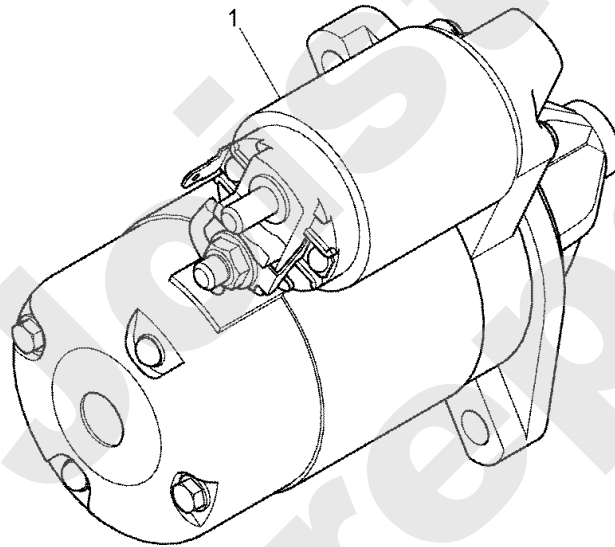

Meilenstein	Teil-Code	Bezeichnung	Menge
1	34467	RUCKLAUF ROHR	1
2	34465	SCHELLE	1
3	34465	SCHELLE	1
4	34483	KRAFTST.VERBINDUNG	1
5	34444	DICHTUNG	1
6	34496	RUCKLAUF ROHR	1

Joist
Spareparts

PERKINS

PL01405

06/2008