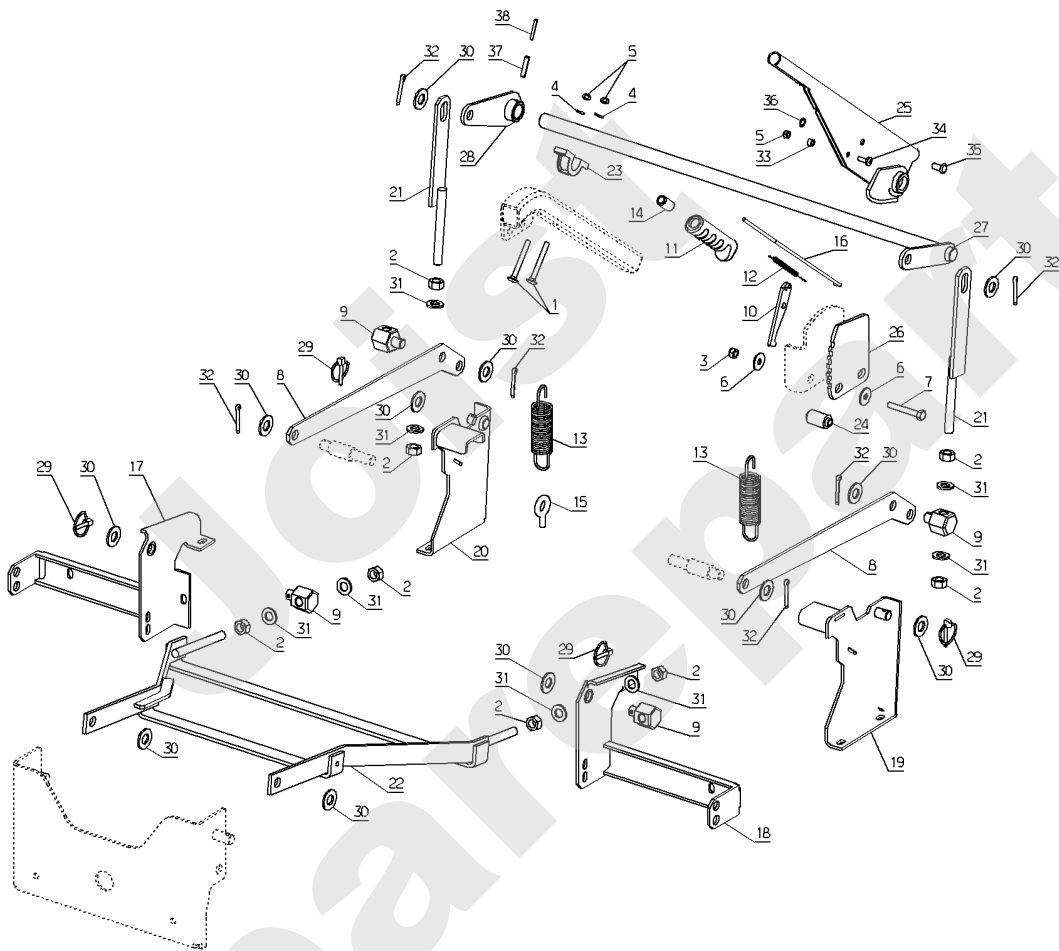

H100D

PL01118

01/2011

Meilenstein	Teil-Code	Bezeichnung	Menge
1	1507	VIERKANTSCHR. M6X60	1
2	1541	MUTTER HM12 DIN 934	1
3	2021	-> 71205	1
4	2235	SCHEIBE A 6.4	1
5	5232	-> 71201	1
6	7035	BEILAGSCHEIBE B8,4	1
7	21687	SECHSKANTSCHRAUBE H	1
8	25403	KIPPEBEL	1
9	25406	EINSTELLBOLZEN	1
10	25419	ZEIGERFINGER	1
11	25421	HANDGRIFF	1
12	25422	HAKENFEDER	1
13	25426	KOMPENSATIONSFEDER	1
14	25429	DRUCKKNOPF	1
15	25432	AUFHÄNGUNG	1
16	35160	STEUER STANGE	1
17	26100	VORDERE AUFHÄNGUNG	1
18	26101	VORDERE AUFHÄNGUNG	1
19	36573	L.SCHNI.HÖ.ANSCHLAG	1
20	36572	R.SCHN.HÖ.ANSCHLAG	1
21	26454	ZUGSTANGE	1
22	26455	VORDERE SCHWINGGABE	1
23	30294	FÜHRUNGSLAGER	1
24	31087	RASTUNGS HÜLSE	1
25	31357	SCHNITTHÖHE HEBEL	1
26	31361	SCHNITTHÖHE RASTUNG	1
27	35019	WINKELACHSE	1
28	35020	PLEUELSTANGE RECHT	1
29	71005	FEDERSTECKER	1
30	71034	SCHEIBE M14 U NFE 2	1
31	71035	BEILAGSCHEIBE M12 U	1
32	71101	SPLINTE V 5 X 28 DI	1
33	25887	DISTANZHUELSE	1