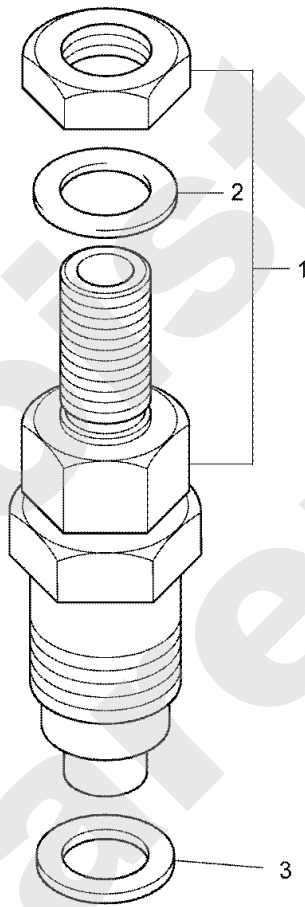

PERKINS

PL01403

06/2008

Meilenstein	Teil-Code	Bezeichnung	Menge
1	34485	EINSPRITZD.PERKINS	1
2	34487	EINSPRITZD. SCHEIBE	1
3	34486	EINSPRITZD.DICHTUNG	1

Joist
Spareparts