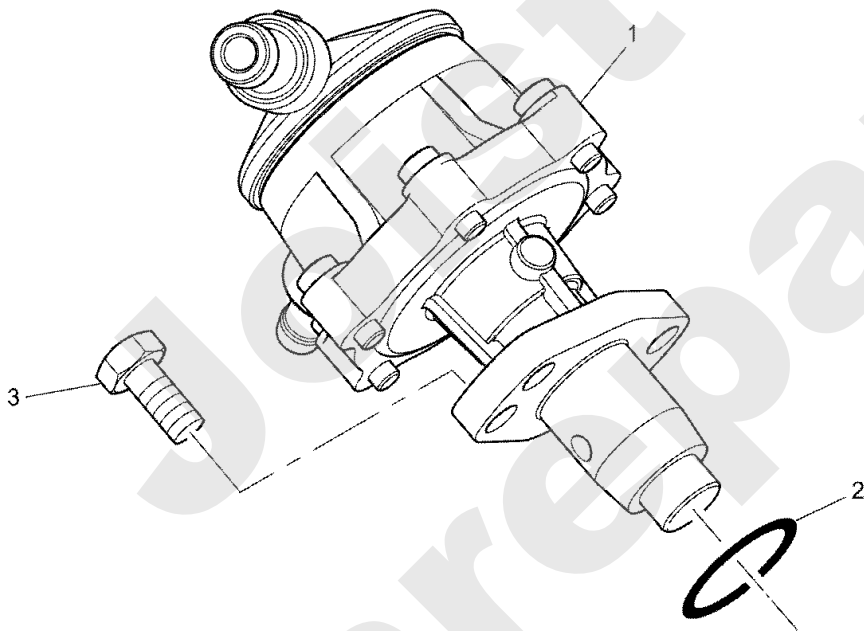

PERKINS

PL01416

06/2008

Meilenstein	Teil-Code	Bezeichnung	Menge
1	34480	KRAFTSTOFF PUMPE	1
2	34525	O-RING	1
3	34447	SCHRAUBE	1

Joist
Spareparts