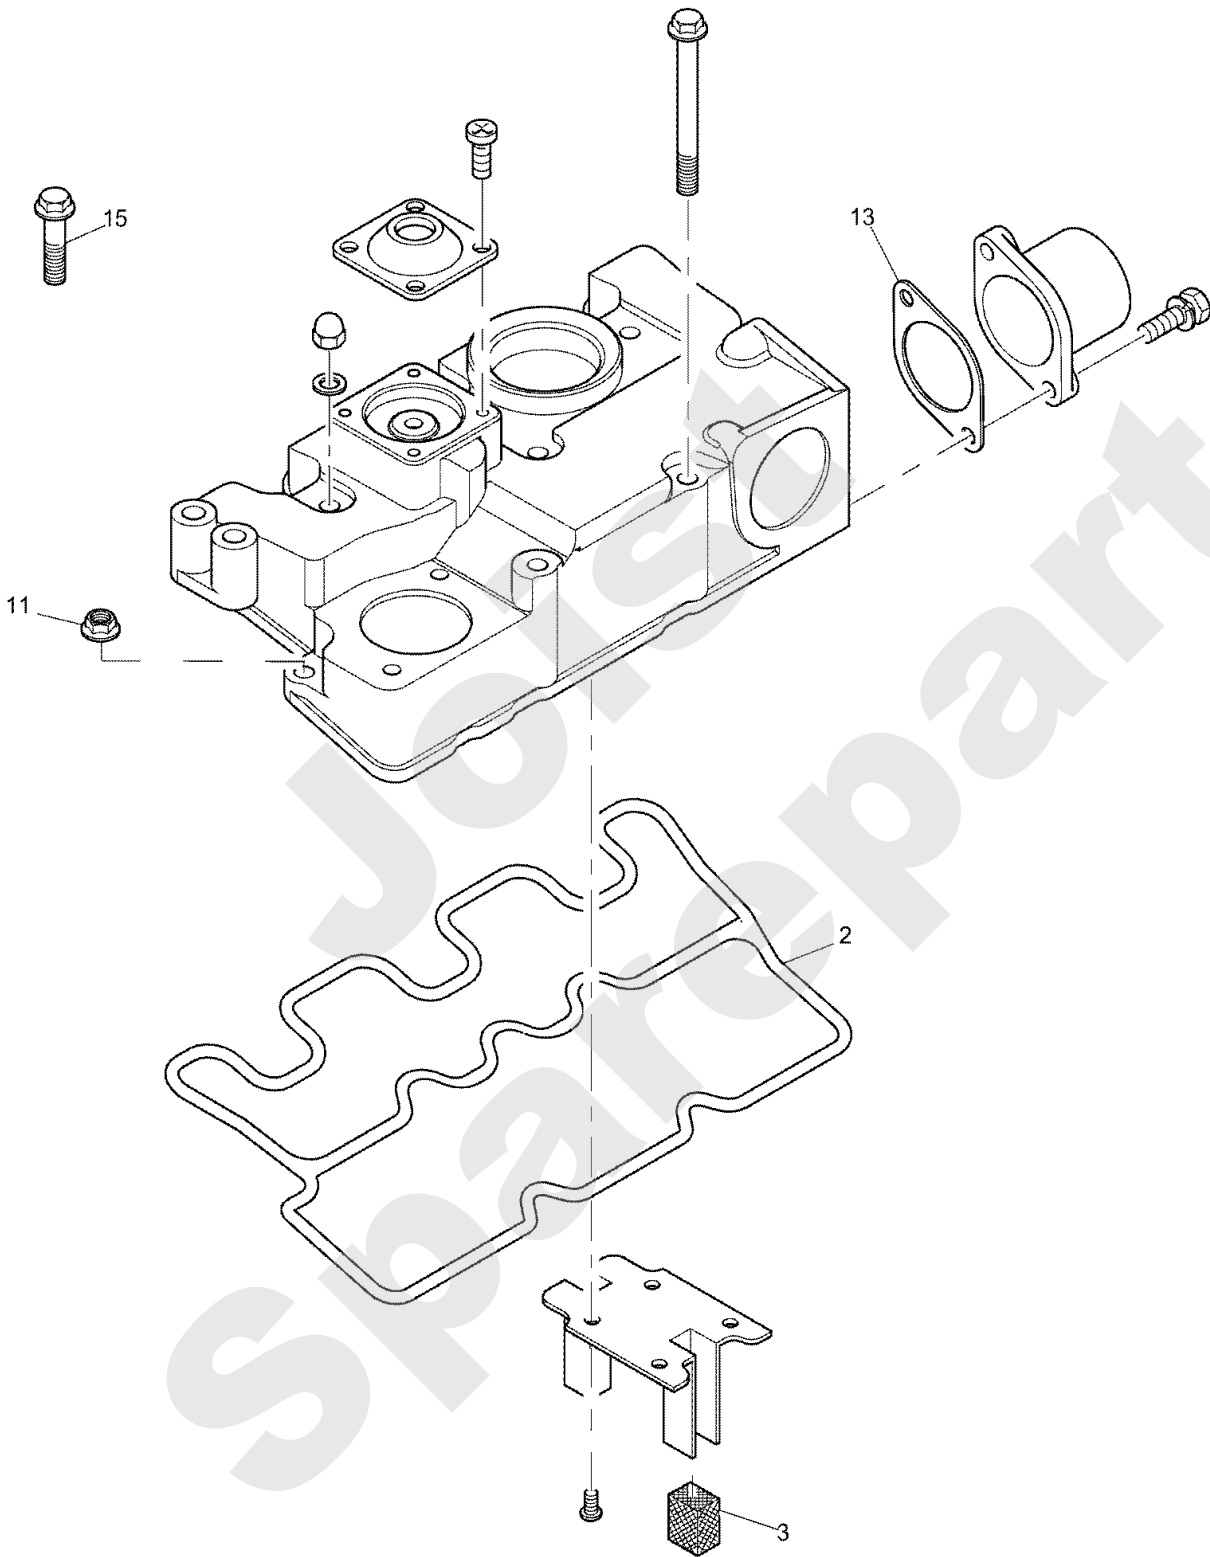

PERKINS

PL01393

06/2008

Meilenstein	Teil-Code	Bezeichnung	Menge
2	34390	DICHTUNG	1
3	34471	SIEB	1
11	34451	MUTTER	1
13	34498	DICHTUNG	1
15	34448	AUSPUFF SCHRAUBE	1

Joist
Spareparts