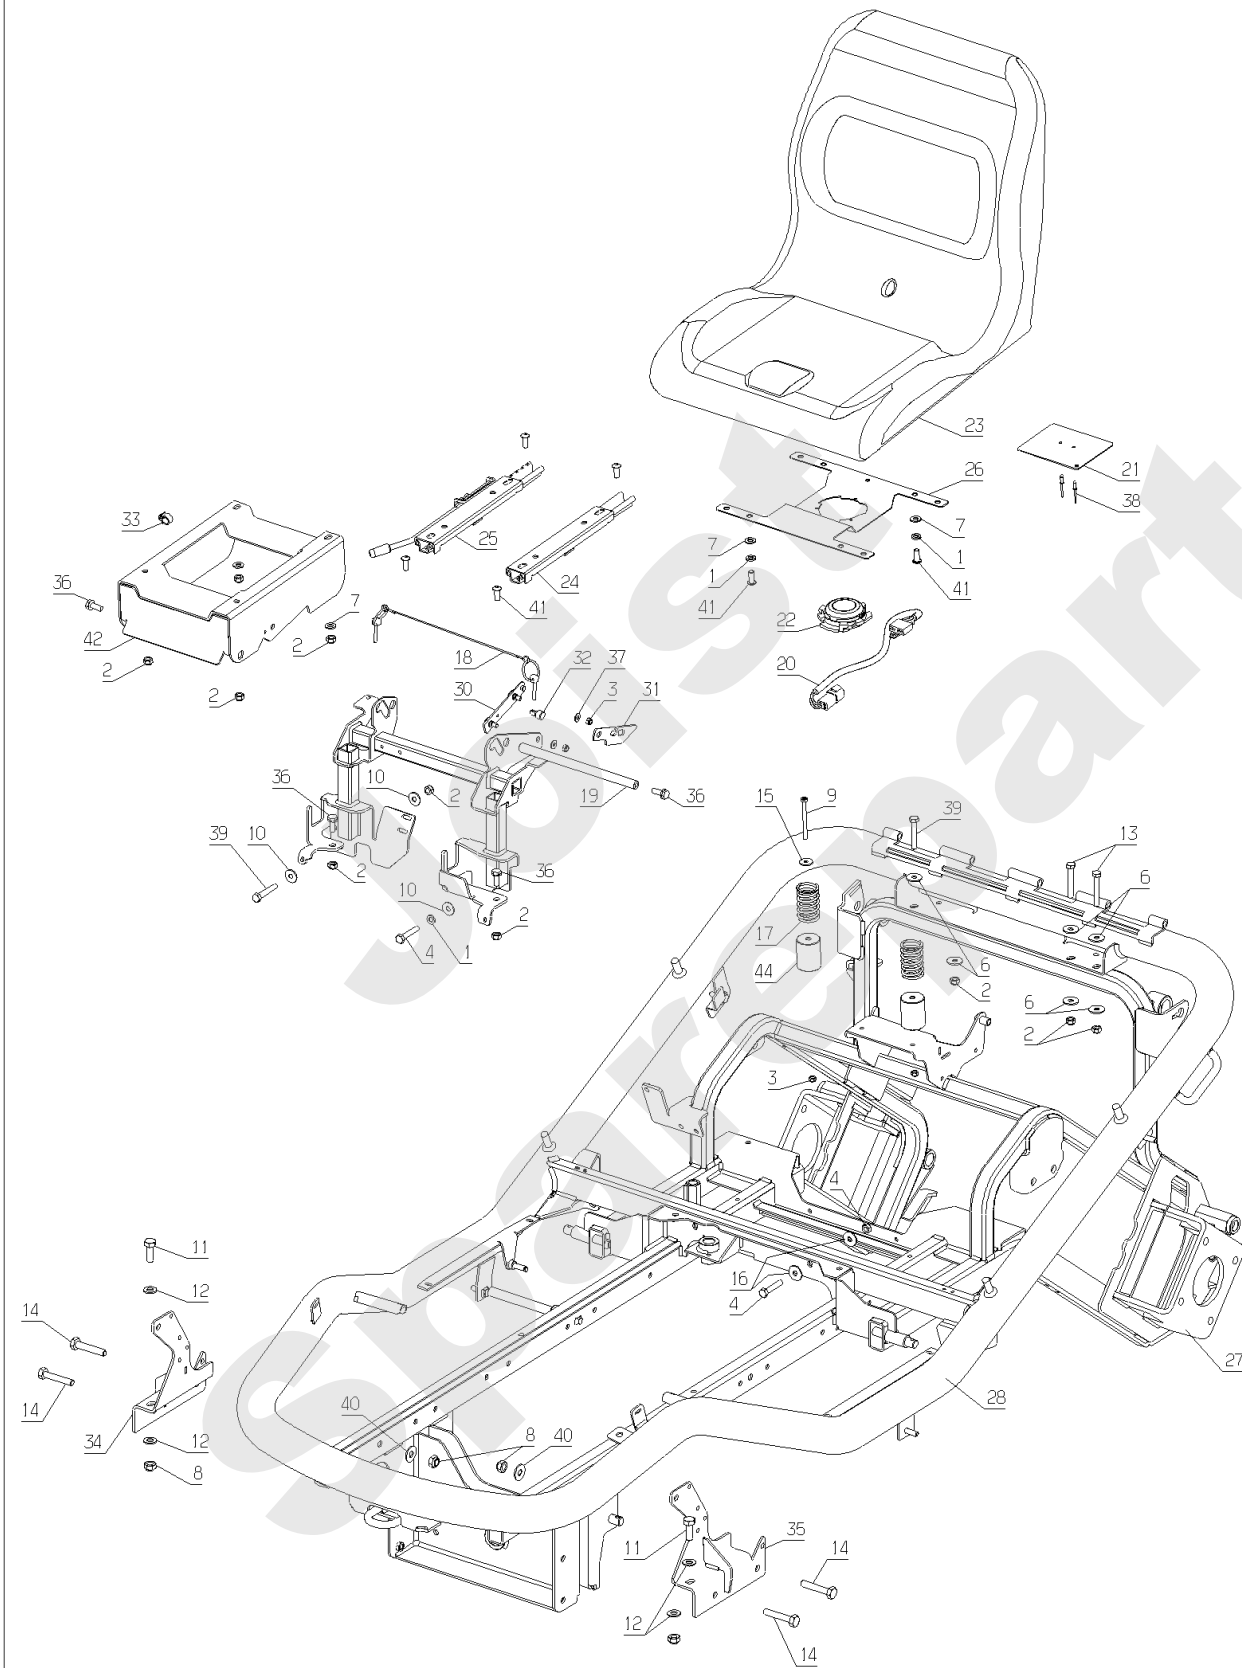

H100D

PL01115

03/2009

Meilenstein	Teil-Code	Bezeichnung	Menge
1	2017	-> 71343	1
2	2021	-> 71205	1
3	5232	-> 71201	1
4	5340	HEXAGON SCREW DIN 9	1
6	7035	BEILAGSCHEIBE B8,4	1
7	7335	SCHEIBE A 8,4	1
8	9017	MUTTER HM10 DI	1
9	71419	CHC M6X70 SCHRAUBE	1
10	20521	-> 7035	1
11	21035	SECHSK.SCHR.M10X30	1
12	21036	BEILAGSCHEIBE 10,5	1
13	21687	SECHSKANTSCHRAUBE H	1
14	22009	SECHSK.SCHR.M10X55	1
15	22029	BEILAGSCHEIBE B 6,5	1
16	22065	SCHEIBE 25X8,5X3	1
17	28112	SITZFEDER	1
18	28075	FEDERSTECKER &KETTE	1
19	28315	ACHSE VORDERROLLE	1
20	30688	SITZ KABELBAUM	1
21	30689	BENÜTZ.DETECT.BLECH	1
22	30690	SITZ SCHALTER	1
23	30691	SITZ	1
24	30714	LINKE SCHIENE	1
25	37079	VERLÄNG.SCHIENE	1
26	30718	SCHALTER BLECH	1
27	31056	INNERER RAHMEN	1
28	31069	AUSSERER RAHMEN	1
30	31329	UNTERE STANGE	1
31	31330	OBERE STANGE BLECH	1
32	31333	STANGE ACHSE	1
33	32219	KLAMMER 12X2	1
34	35065	HALTERUNG	1
35	35066	HALTERUNG	1