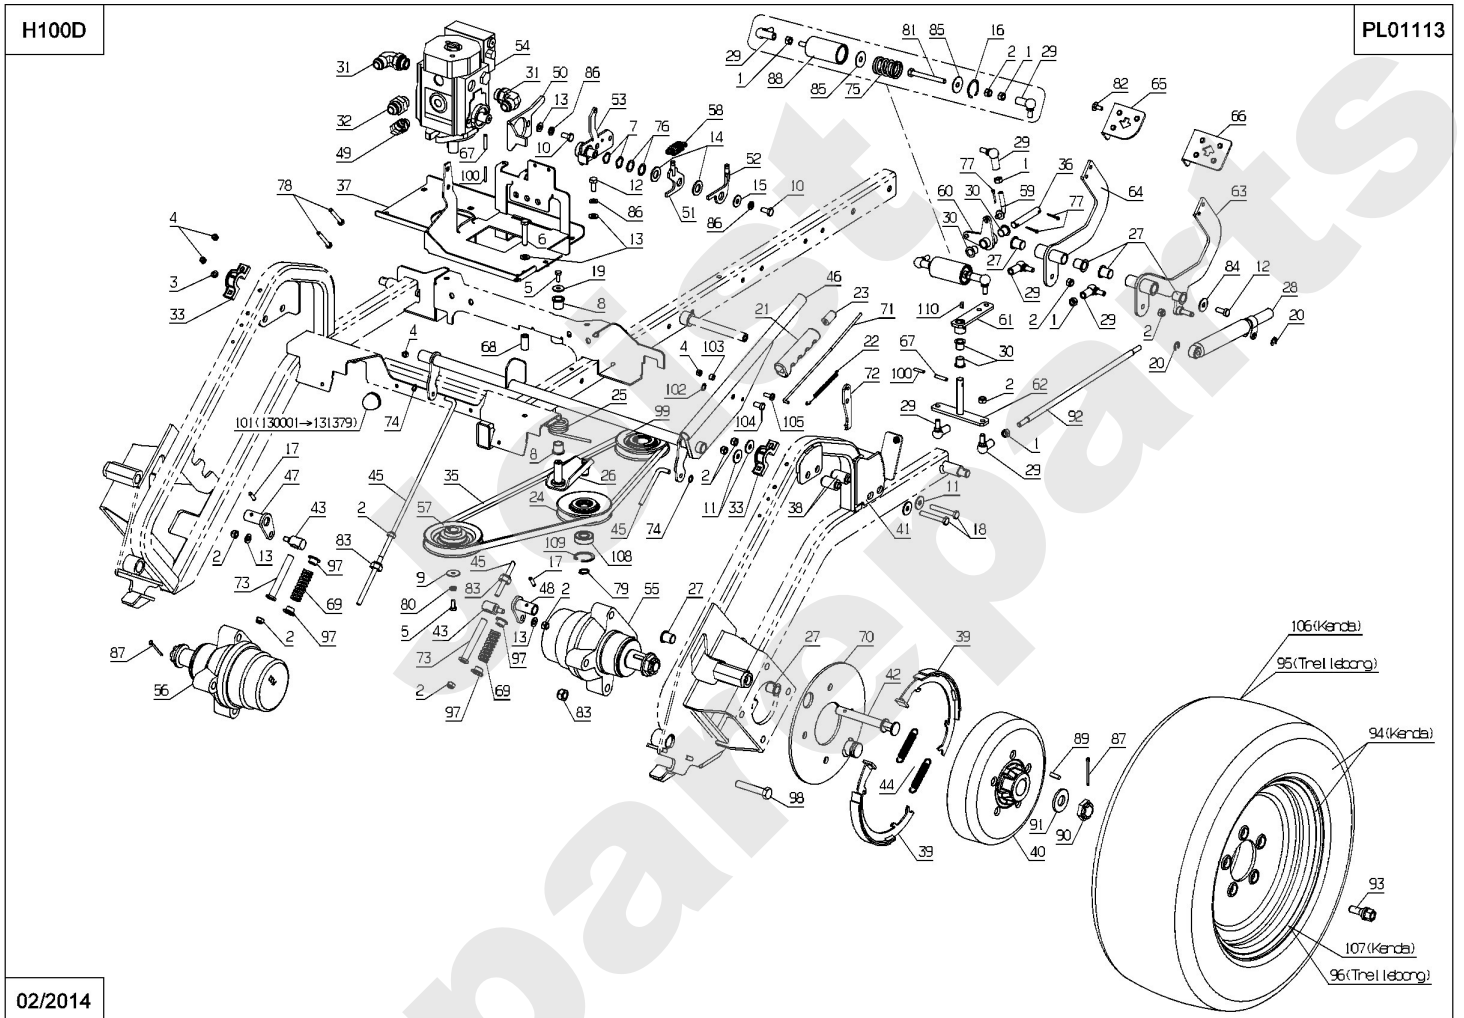

Meilenstein	Teil-Code	Bezeichnung	Menge
1	2020	MUTTER HM8 DIN 934-	1
2	2021	-> 71205	1
3	2235	SCHEIBE A 6,4	1
4	5232	-> 71201	1
5	5334	-> 37997	1
6	5340	HEXAGON SCREW DIN 9	1
7	5411	SCHEIBE	1
8	5455	LAGERBUECHSE C14/18	1
9	5604	SCHEIBE LL 6N	1
10	6169	SECHSKANTSCH.HM8X16	1
11	7035	BEILAGSCHEIBE B8,4	1
12	7334	-> 71413	1
13	7335	SCHEIBE A 8,4	1
14	9034	NYLON SCHEIBE	1
15	20521	-> 7035	1
16	21256	SEEGERING 32X1,2	1
17	21609	SPLINTE 5X22	1
18	21687	SECHSKANTSCHRAUBE H	1
19	22029	BEILAGSCHEIBE B 6,5	1
20	24684	SICHERUNGSRING 8 DI	1
21	25421	HANDGRIFF	1
22	25422	HAKENFEDER	1
23	25429	DRUCKKNOPF	1
24	25509	SPANNSCHEIBE P 90	1
25	25511	FEDER	1
26	26511	RIEMENSPANNER	1
27	28070	BÜCHSE 15/17/20	1
28	28143	STOSSDÄMPFER	1
29	28234	KUGELGELENK M8	1
30	28555	BÜCHSE 12/14/15	1
31	29450	ADAPTER CJM	1
32	29466	ADAPTER AJM	1
33	30294	FÜHRUNGLAGER	1