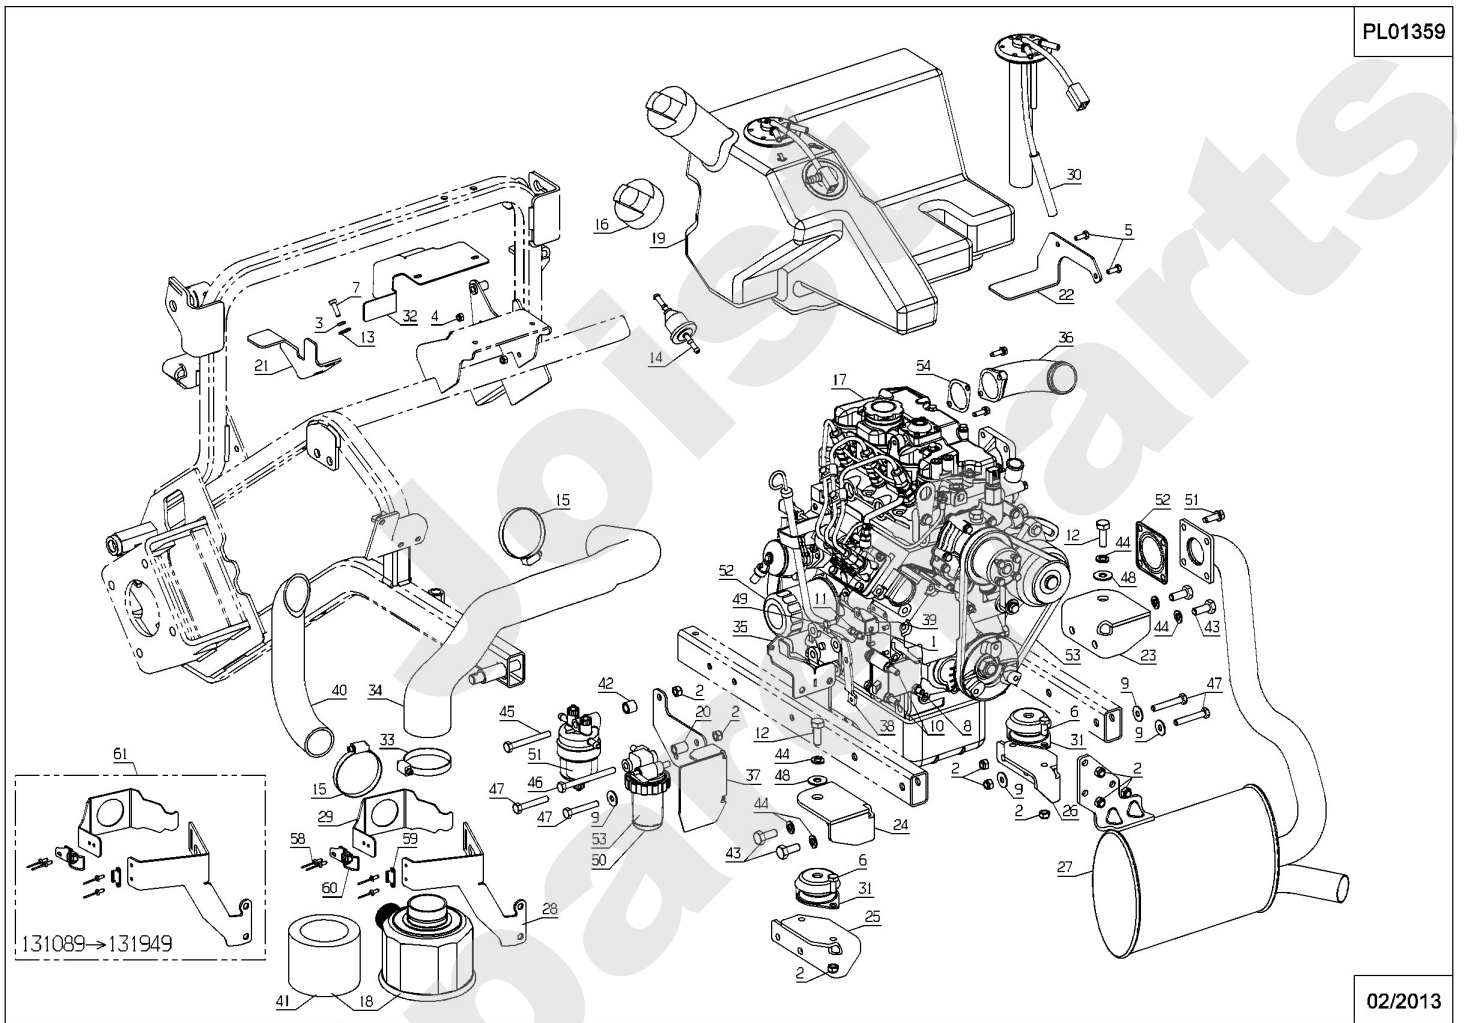

Meilenstein	Teil-Code	Bezeichnung	Menge
1	1557	MUTTER HM 6 DIN 934	1
2	2021	-> 71205	1
3	2233	-> 71049	1
4	5232	-> 71201	1
5	5334	-> 37997	1
6	7334	-> 71413	1
7	20507	SECHSKANT.HM 6X20	1
8	20513	SECHSKANTSCHRAUBE H	1
9	20521	-> 7035	1
10	20633	SECHSKANTSCHR.8X65	1
11	20693	SECHSKANTSCH.HM6X25	1
12	21035	SECHSK.SCHR.M10X30	1
13	21270	SCHEIBE 6,4	1
14	25266	BENZIN FILTER	1
15	29566	SCHLAUCHSCH. 56MM	1
16	29934	EINFULLVERSCHLUSS	1
17	31006	PERKINS MOTOR	1
18	31037	LUFTFILTER	1
19	31100	KRAFTSTOFF TANK	1
20	31118	BÜCHSE	1
21	31260	KRAFTSTOFFTANK HALT.	1
22	31267	KRAFTSTOFFTANK HALT	1
23	31273	VORD.LINKE HALTERG.	1
24	31274	VORD.RECHTE HALTERG	1
25	31334	VOR.R.MOTORBEF.HALT	1
26	31339	VOR.L.MOTORBEF.HALT	1
27	31342	AUSPUFF PERKINS	1
28	39885	LUFTFILTER HALTERG	1
29	39886	FILTER HALTERUNG	1
30	31410	TANKUHR	1
31	32324	-> 50911	1
32	35404	DIESEL TANK HALTERG	1
33	35440	SCHELLE 40-70	1