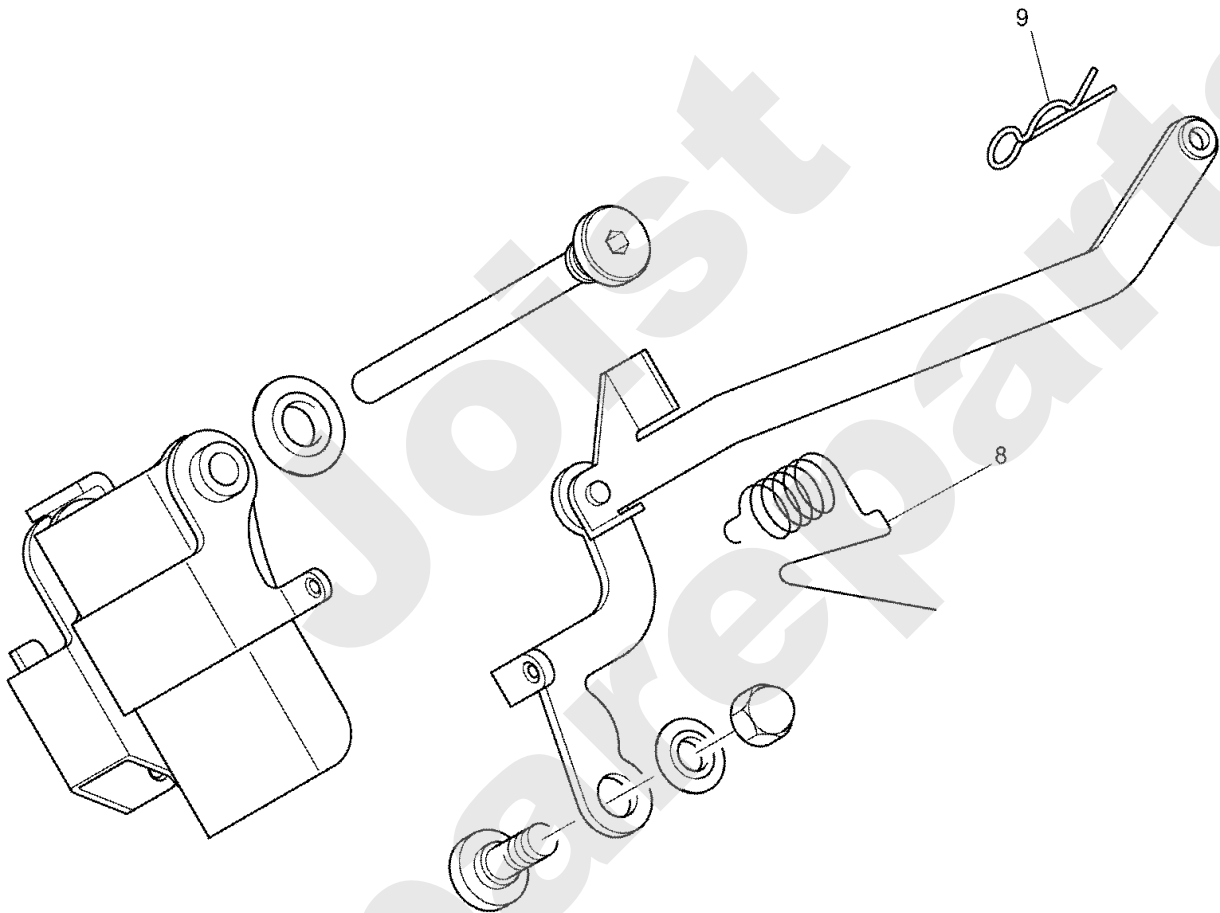

PERKINS

PL01399

06/2008

Meilenstein	Teil-Code	Bezeichnung	Menge
8	34516	FEDER	1
9	34457	STIFT	1

Joist
Spareparts