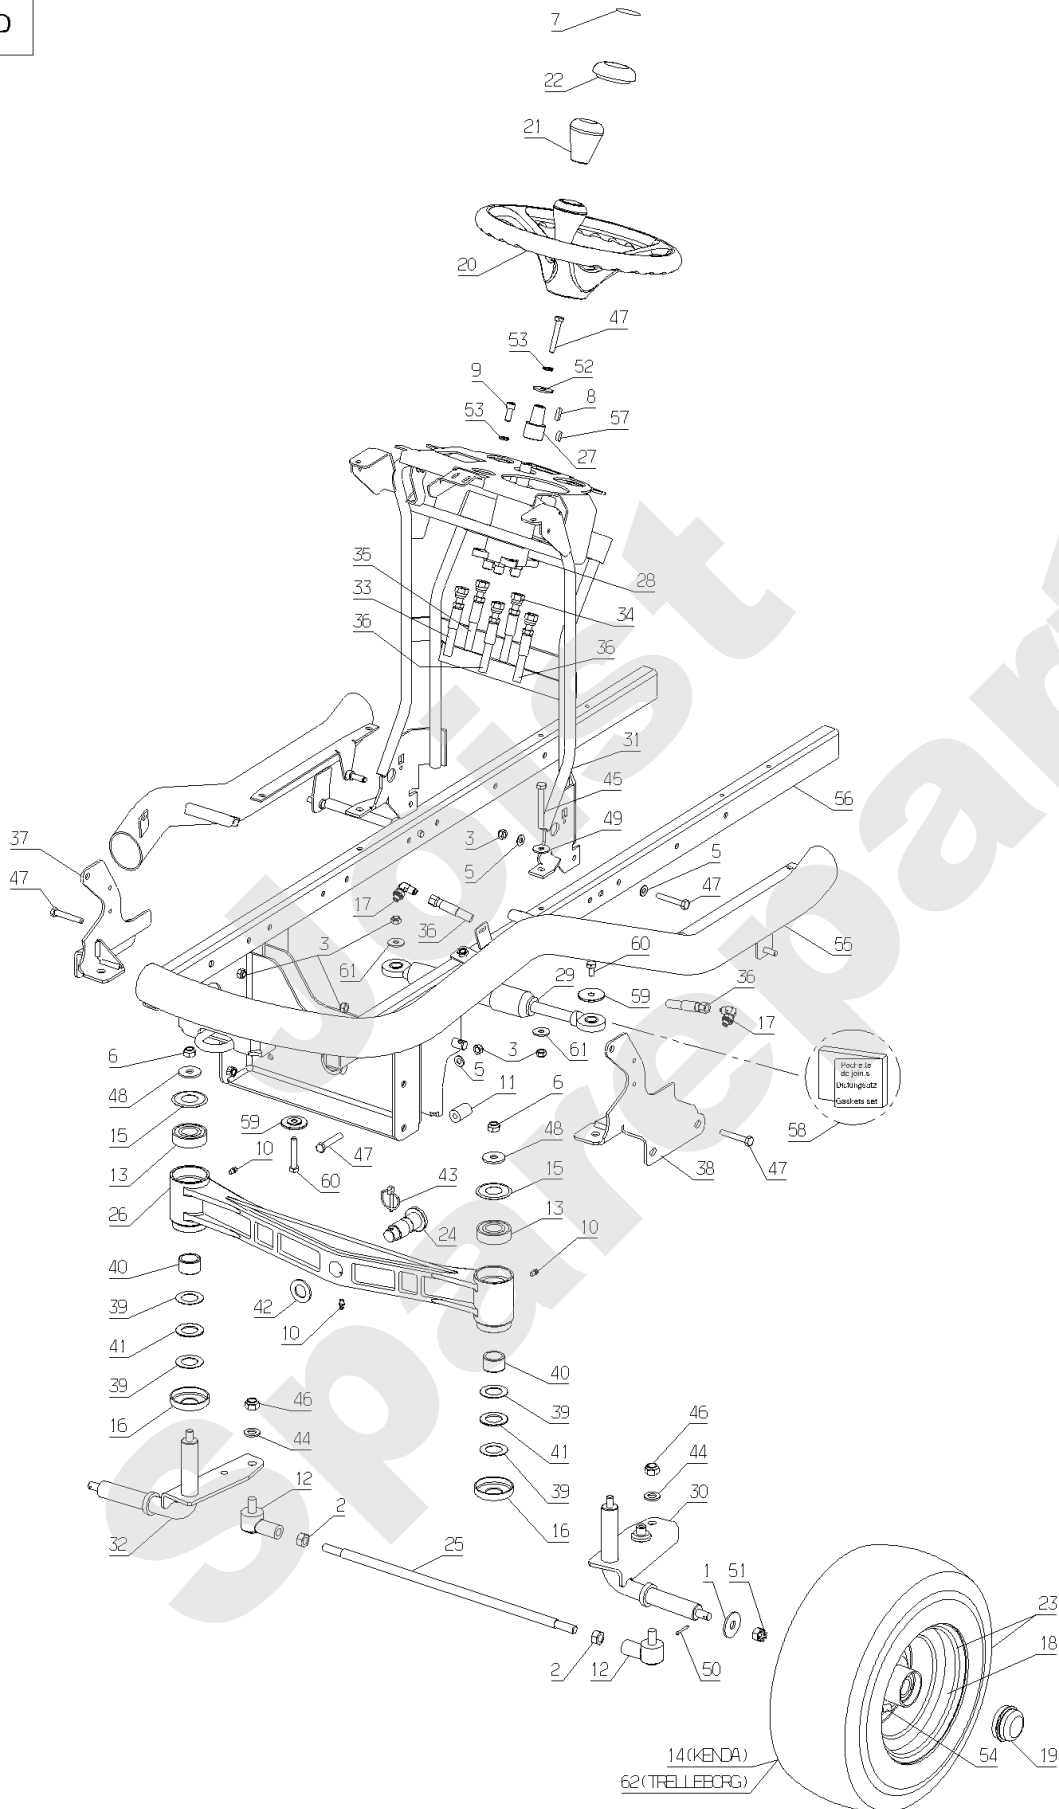

H100D

PL01083

03/2007

Meilenstein	Teil-Code	Bezeichnung	Menge
1	1517	SCHEIBE 13X40X3	1
2	1541	MUTTER HM12 DIN 934	1
3	2021	-> 71205	1
4	6169	SECHSKANTSCH.HM8X16	1
5	7335	SCHEIBE A 8,4	1
6	9017	MUTTER HM10 DI	1
7	25330	LENKRADKAPSEL-ETESI	1
8	20606	KEIL 5X5X20	1
9	22011	SCHRAUBE M 8X20	1
10	25301	SCHMIERNIPPEL	1
11	25304	DISTANZHUELSE	1
12	25345	KUGELGELENK M12	1
13	25475	KUGELLAGER 6205	1
14	28351	REIFEN SO/NAT	1
15	28530	SCHUTZSCHEIBE	1
16	29158	UNTERE KAPPE	1
17	29457	ADAPTER CJM	1
18	29508	VORDERRADFELGE	1
19	29509	SCHUTZKAPPE	1
20	29900	LENKER	1
21	29923	HOBELKNAUF	1
22	29978	LENKRAD STOPFEN	1
23	29194	VORDERRAD KPLT	1
24	31104	BOLZEN VORDERACHSE	1
25	31109	SPURTSTANGE	1
26	31115	VORDERACHSE	1
27	31232	LENKRAD SITZFLÄCHE	1
28	31233	ORBITROL	1
29	31234	LENKUNGS ZYLINDER	1
30	31581	SPURGELENK LINKS	1
31	31582	LENKUNGSHALTERUNG	1
32	31599	SPURGELENK RECHTS	1
33	31690	SCHLAUCH	1