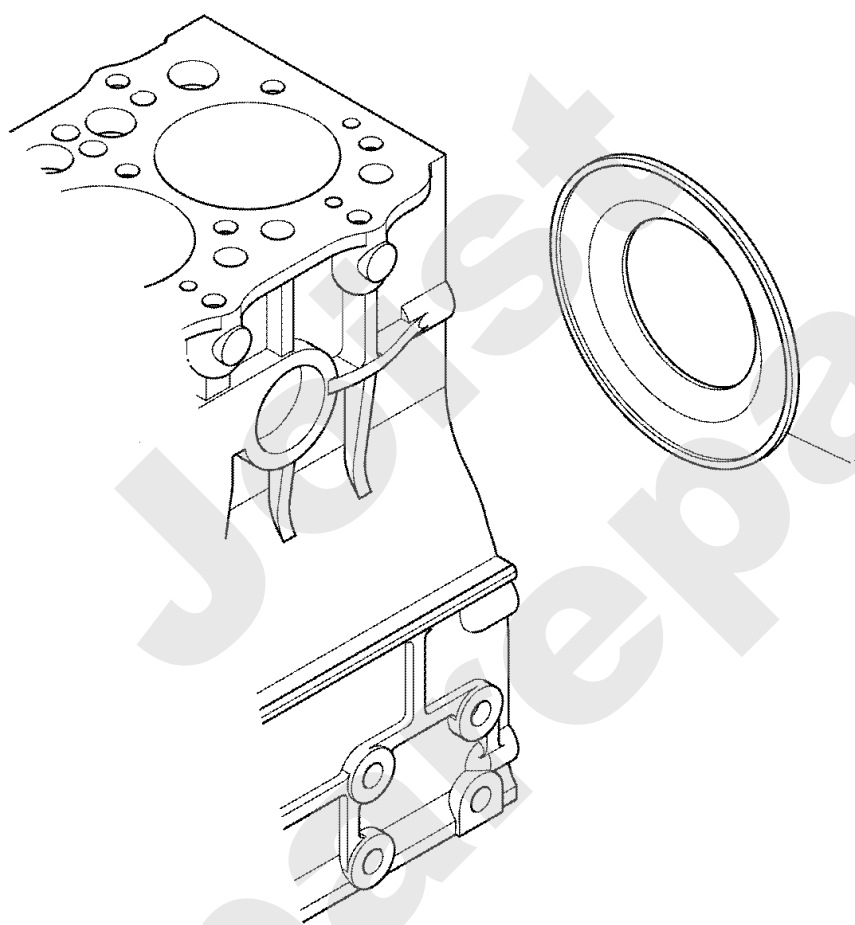

PERKINS

PL01388

06/2008