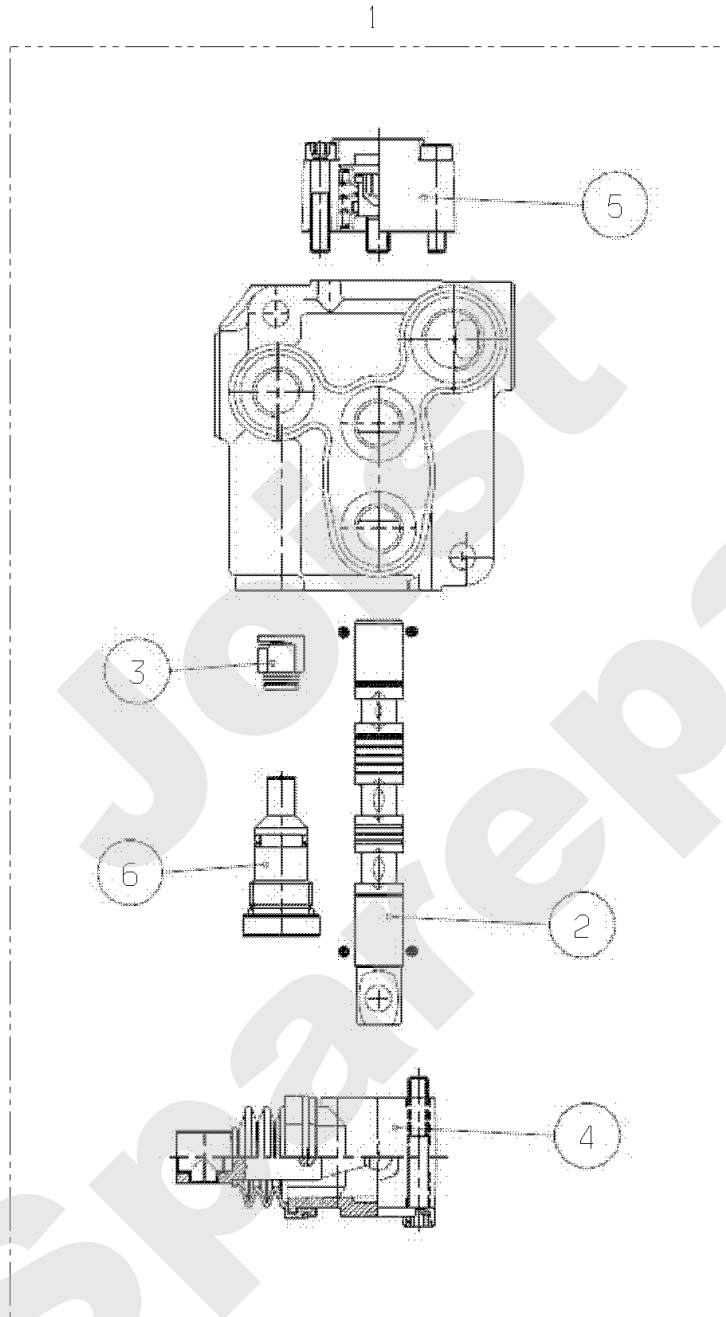

PL01158

12/2006

Meilenstein	Teil-Code	Bezeichnung	Menge
1	30680	VERTEILER MB20/1	1
2	34070	STEUERSCHIEBER	1
3	34074	DRUCKBEGRENZER	1
4	34073	VERSTEILERSTEUERUNG	1
5	27103	RASTUNG	1
6	34075	DRUCKBEGR.STOPFEN	1

Joist
Spareparts