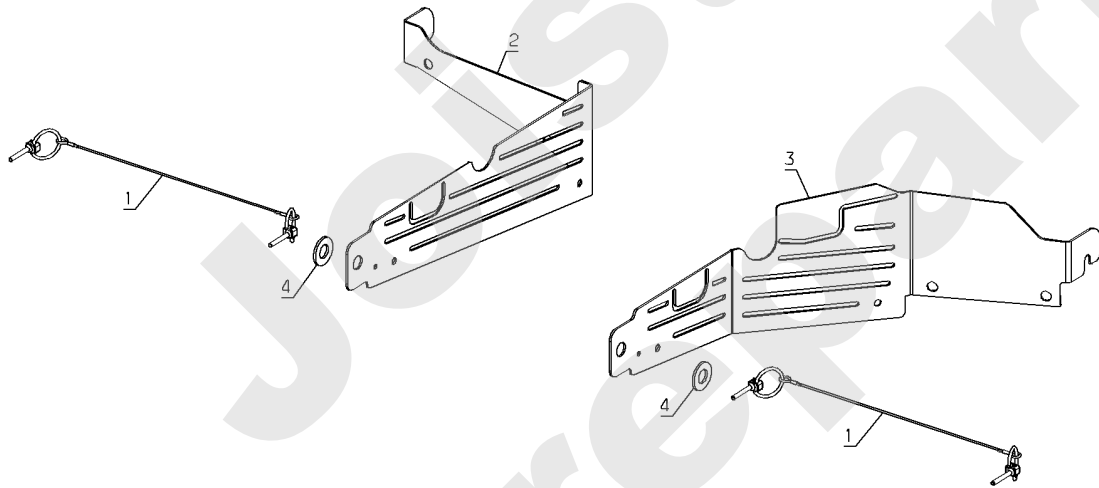

PL01638

01/2011

Meilenstein	Teil-Code	Bezeichnung	Menge
1	28075	FEDERSTECKER &KETTE	1
2	37592	RECHTER SCHUTZ	1
3	37593	LINKER SHTUTZ	1
4	71034	SCHEIBE M14 U NFE 2	1

Joist
Spareparts