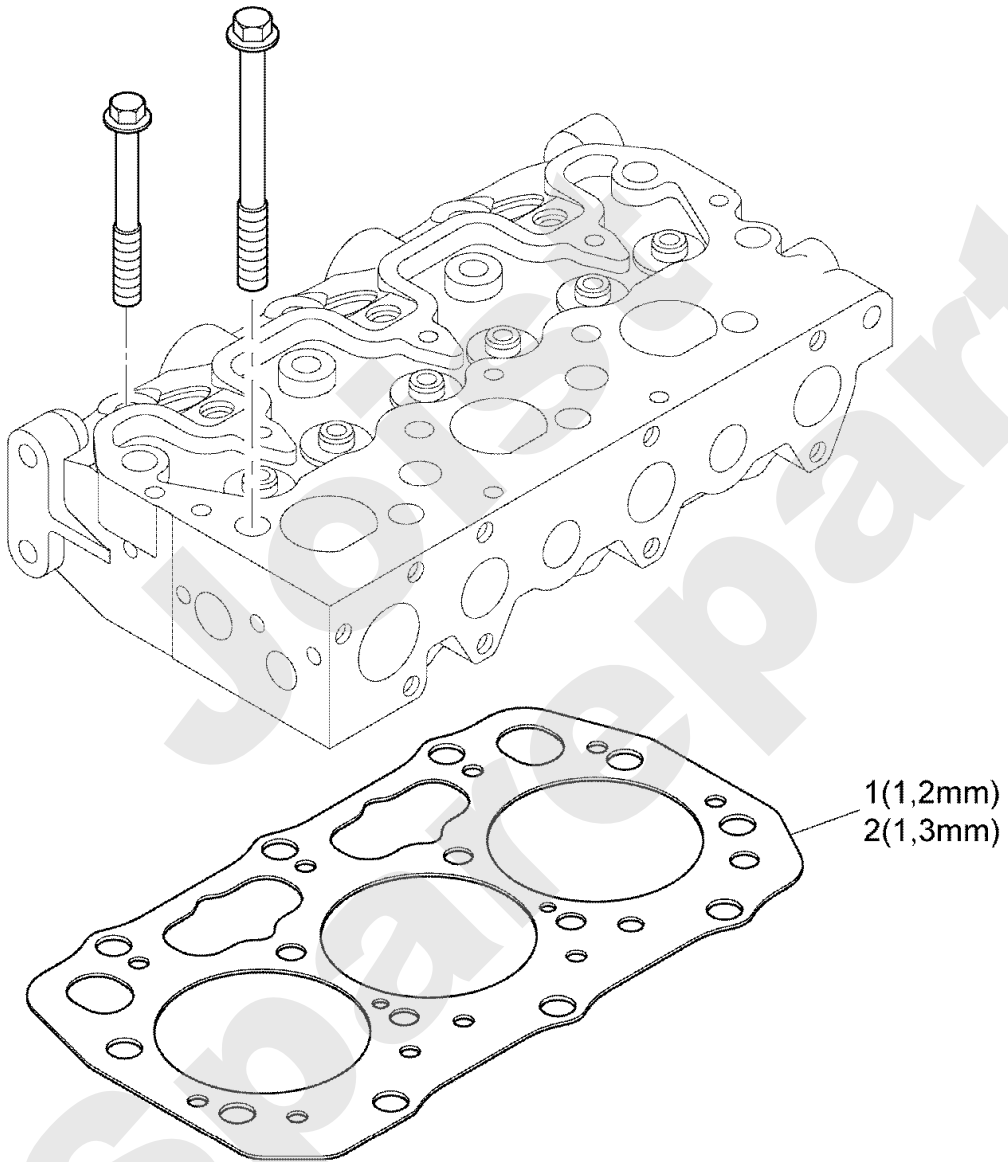

PERKINS

PL01390

06/2008

Meilenstein	Teil-Code	Bezeichnung	Menge
1	34399	ZYL.KOPF DICHTUNG	1
2	34474	ZYL.KOPFDICHT.1,3MM	1

Joist
Spareparts