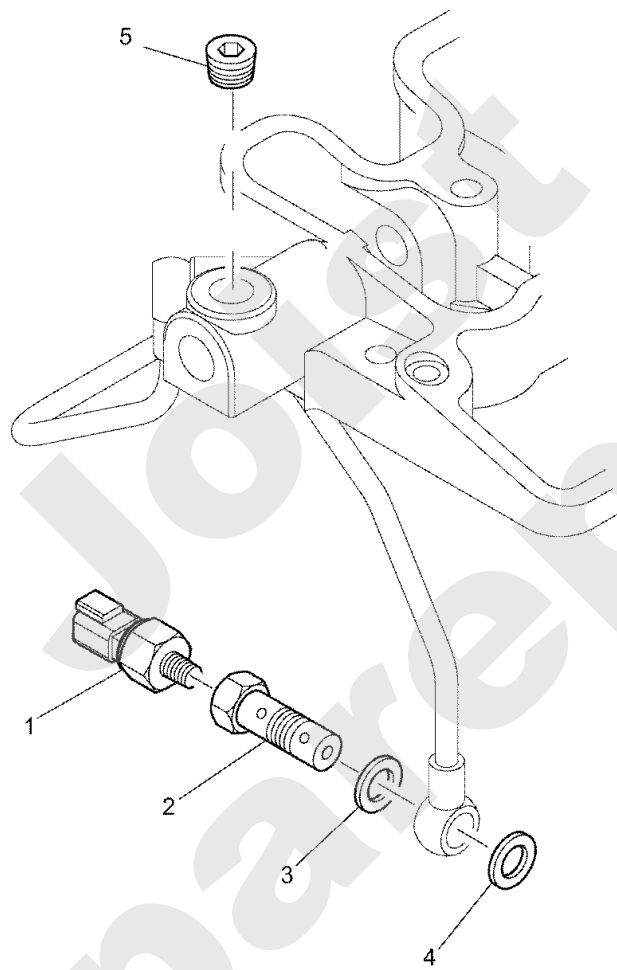

PERKINS

PL01420

06/2008

Meilenstein	Teil-Code	Bezeichnung	Menge
1	34511	ÖL DRUCK SCHALTER	1
2	34520	KRAFT.LEIT.VERBIN.	1
3	34503	DICHTUNG	1
4	34503	DICHTUNG	1
5	34464	STOPFEN	1

Joist
Spareparts