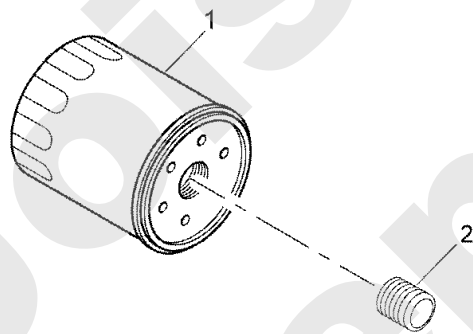

Joist
Spareparts

PERKINS

PL01410

06/2008

Meilenstein	Teil-Code	Bezeichnung	Menge
1	34518	ÖL STOPFEN	1
2	34459	DICHTUNG	1
3	34524	ÖL STOPFEN (UNTEN)	1
4	34458	DICHTUNG	1

Joist
Spareparts

PERKINS

PL01411