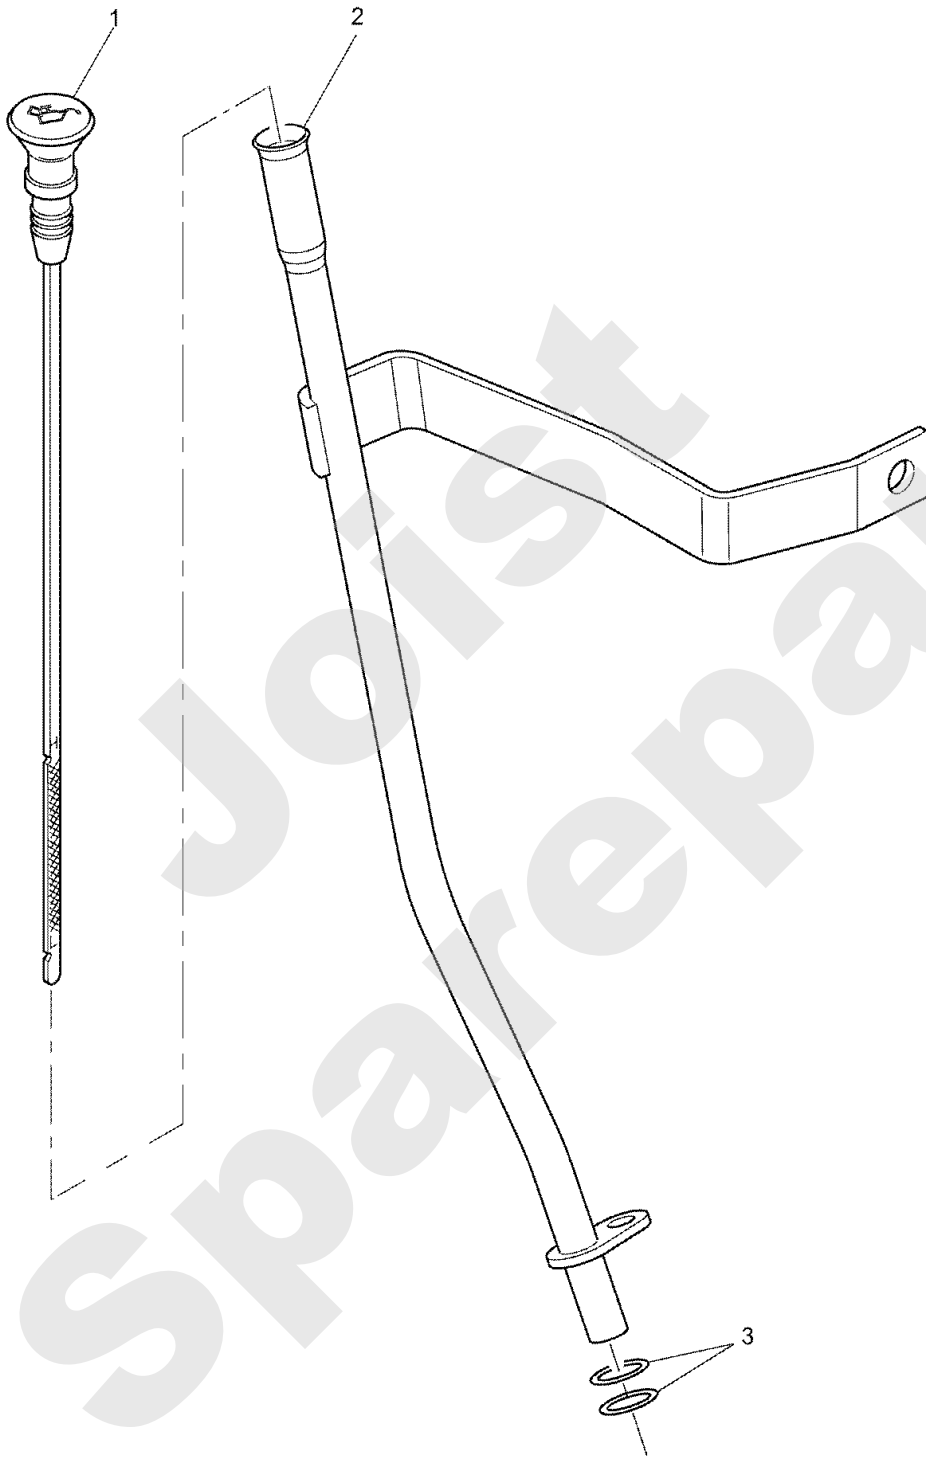

06/2008

Meilenstein	Teil-Code	Bezeichnung	Menge
1	34517	ÖL MESSTAB	1
2	34472	OL MESSTABROHR	1
3	34463	O-RING	1

Joist
Spareparts

PERKINS

PL01409

06/2008

Meilenstein	Teil-Code	Bezeichnung	Menge
1	34446	ÖL ABLASSSCHRAUBE	1
2	34452	STOPFEN DICHTUNG	1