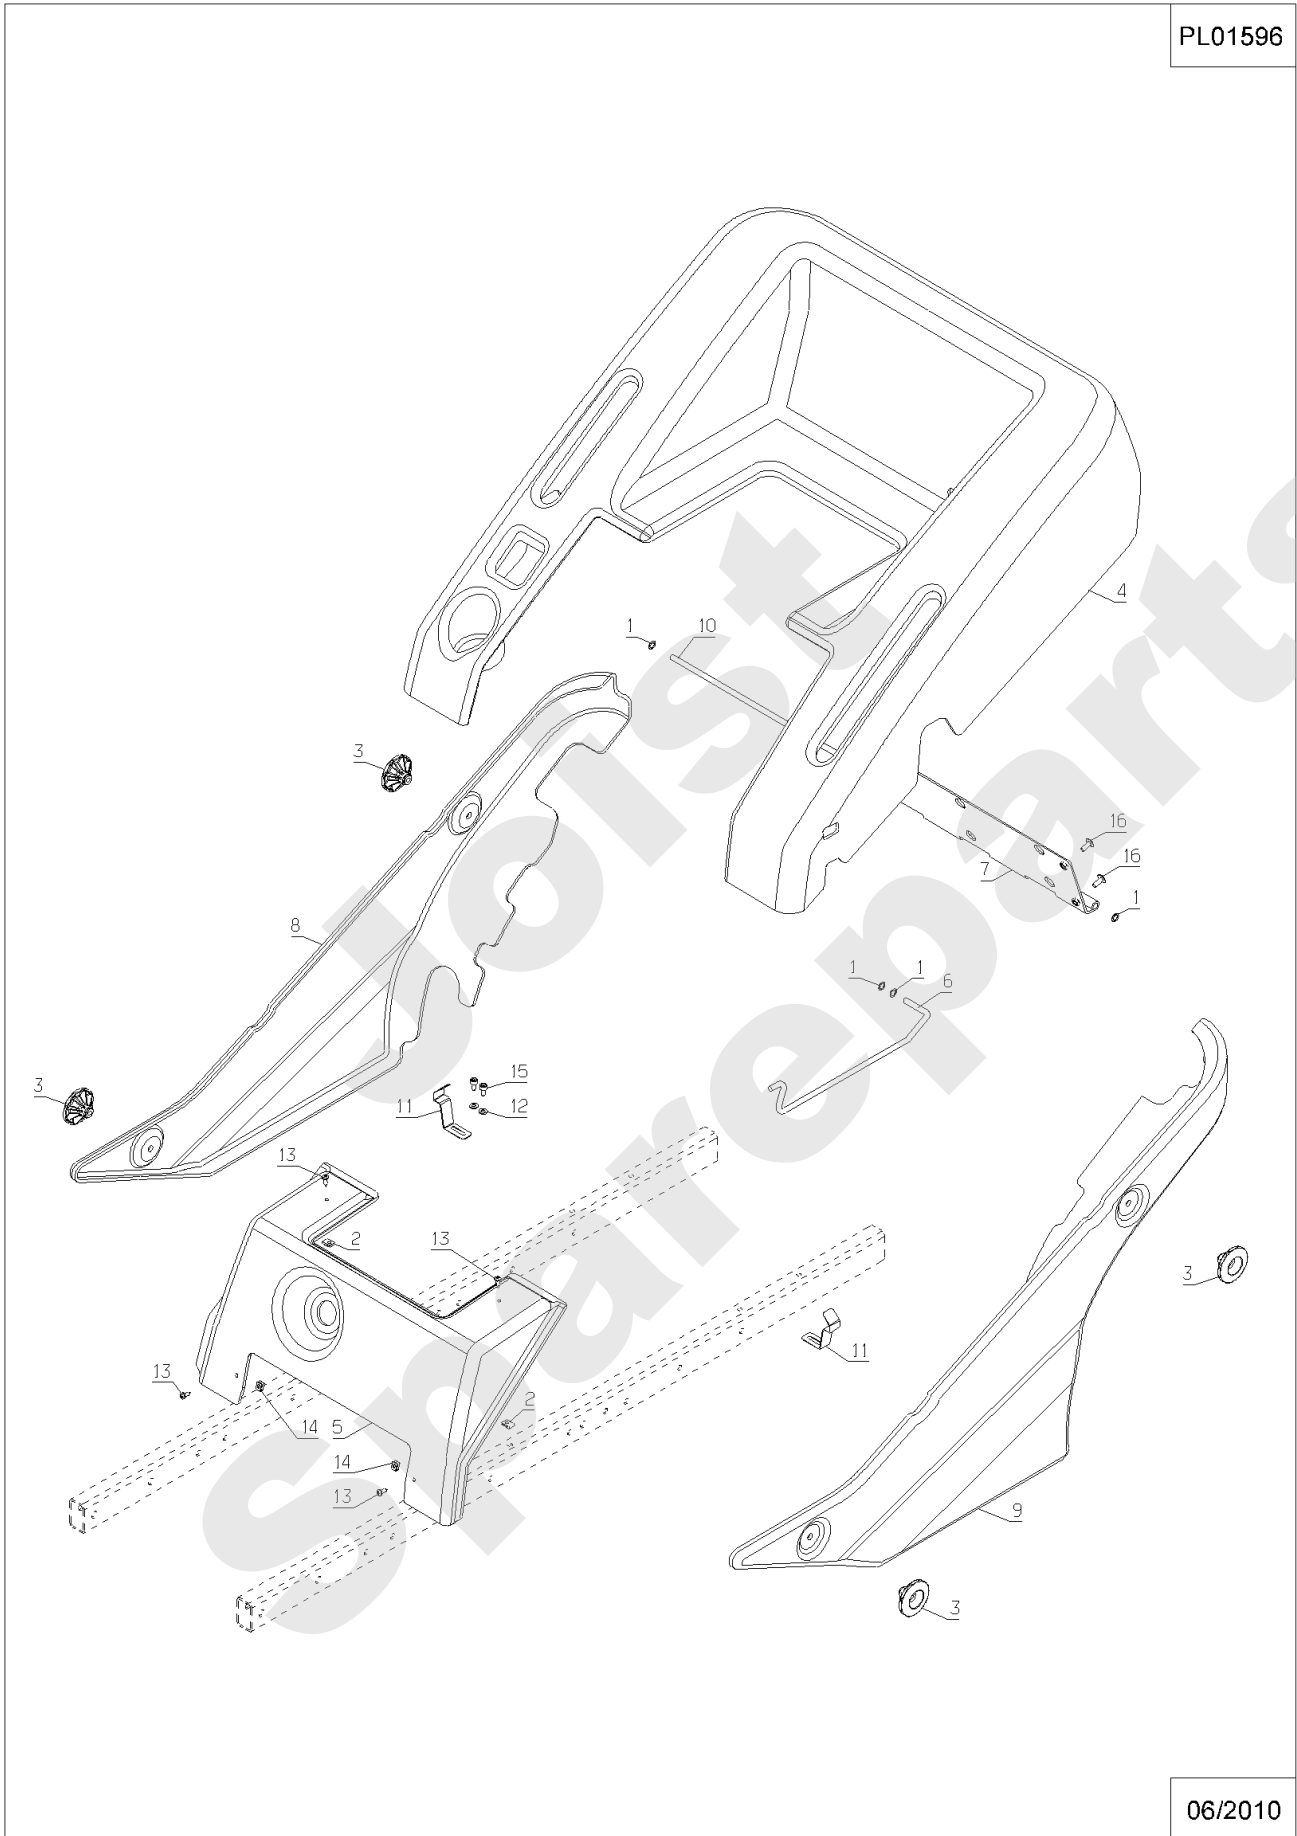

PL01596

06/2010

Meilenstein	Teil-Code	Bezeichnung	Menge
1	7377	BOLZENCLIP	1
2	21436	CLIPSMUTTER	1
3	24610	HANDRAD	1
4	31061	MITLERE HAUBE	1
5	31082	FESTE MITLERE HAUBE	1
6	31085	MITL.HAUBE GESTÄNGE	1
7	31176	CHARNIER	1
8	31250	SEITLI.VERKLEIDG R.	1
9	31251	SEITLI.VERKLEIDG.L.	1
10	35162	ACHSE	1
11	35745	MOTOR HAUBE BEFEST.	1
12	71094	SCHEIBE 6,4	1
13	71111	BLECHSCHRAUBE B4 8X	1
14	71145	MUTTER	1
15	71232	-> 71355	1
16	71361	SCHRAUB.RL X M6X16	1