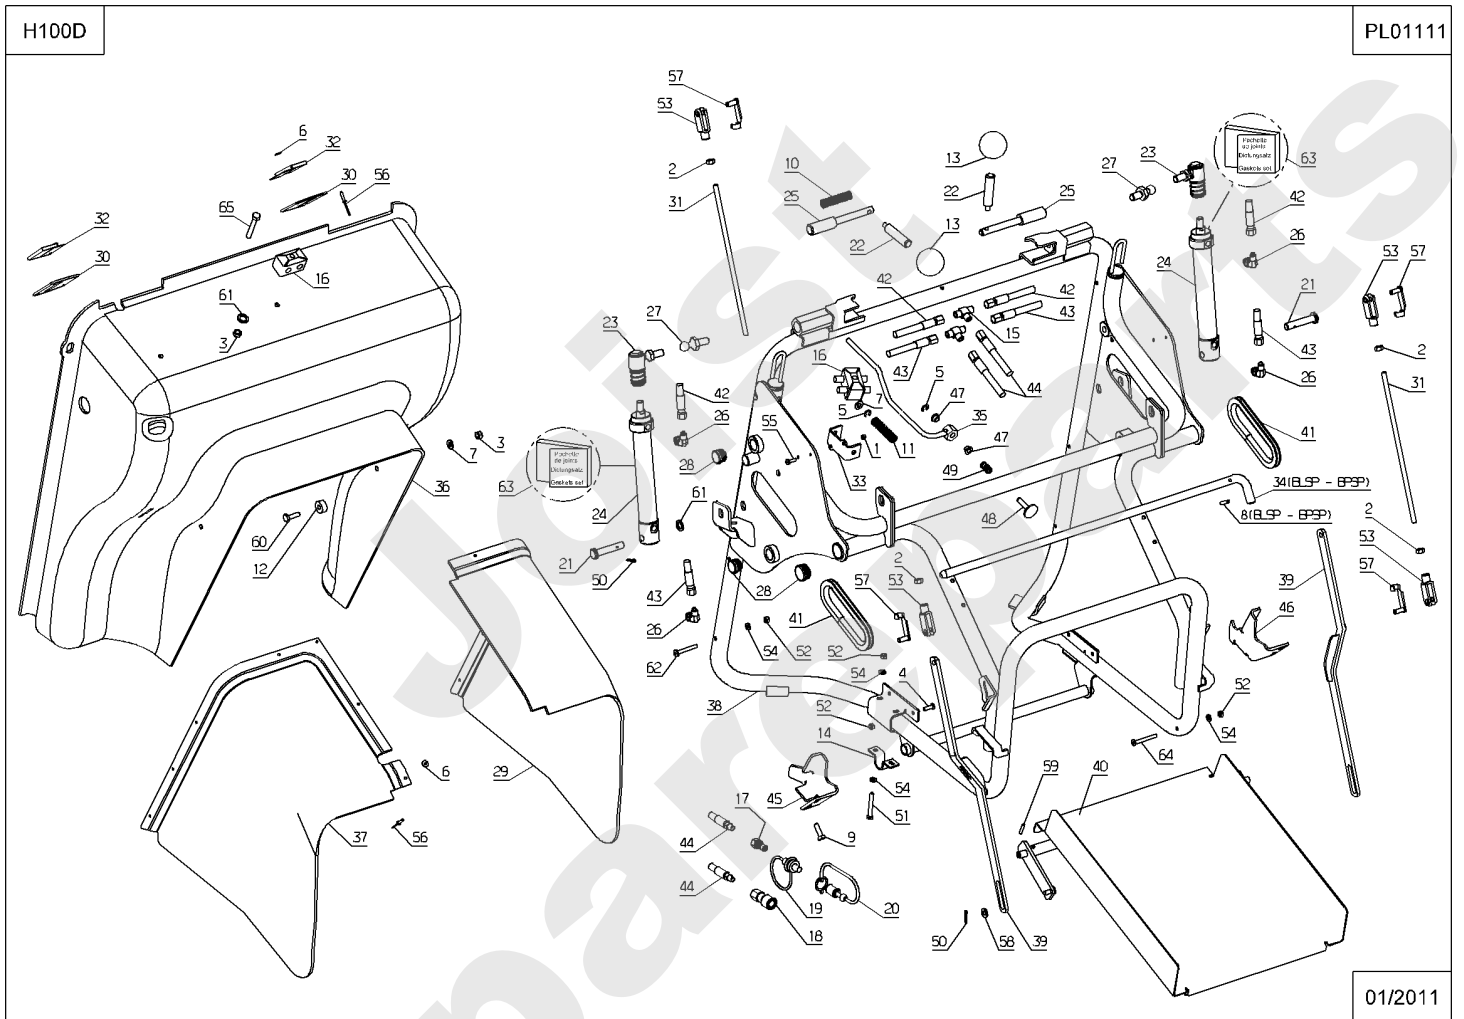

Meilenstein	Teil-Code	Bezeichnung	Menge
1	1607	-> 37561	1
2	2020	MUTTER HM8 DIN 934-	1
3	2021	-> 71205	1
4	5307	-> 71381	1
5	5602	RING TRUARC	1
6	7094	BEILAGSCHEIBE B 4,3	1
7	7335	SCHEIBE A 8,4	1
8	9033	STIFT	1
9	71413	SCHRAUBE HM 8-20	1
10	22457	FEDER	1
11	24609	FEDER	1
12	25012	GUMMISCHEIBE	1
13	25560	SCHALTHEBELKNOPF	1
14	25711	FUEHRUNGLAGER	1
15	27022	VERBINDUNGSSTÜCK T	1
16	27111	DOPPELROHR BEFESTIG	1
17	27116	KOPPLER 1/8	1
18	27122	KOPPLER 1/8	1
19	27125	KOPPLER STOPFER	1
20	27126	KOPPLER KAPPE	1
21	29333	HINT.ENTLEER.ZYL.BO	1
22	29372	KORBGRIFF	1
23	29378	WINKEL KUGELGELENK	1
24	29400	ENTLEERUNGSZYLINDER	1
25	29426	KORBBOLZEN	1
26	29468	ADAPTER CJM	1
27	29929	EINSTECKMUFFE	1
28	29995	STOPFEN DIA 25	1
29	31128	VORD.L.FESTER KORB	1
30	31129	VERSTÄRKERUNG PLATE	1
31	31144	GESTÄNGE	1
32	31224	BÜRSTE	1
33	31245	HINTERE FÜHRUNG	1