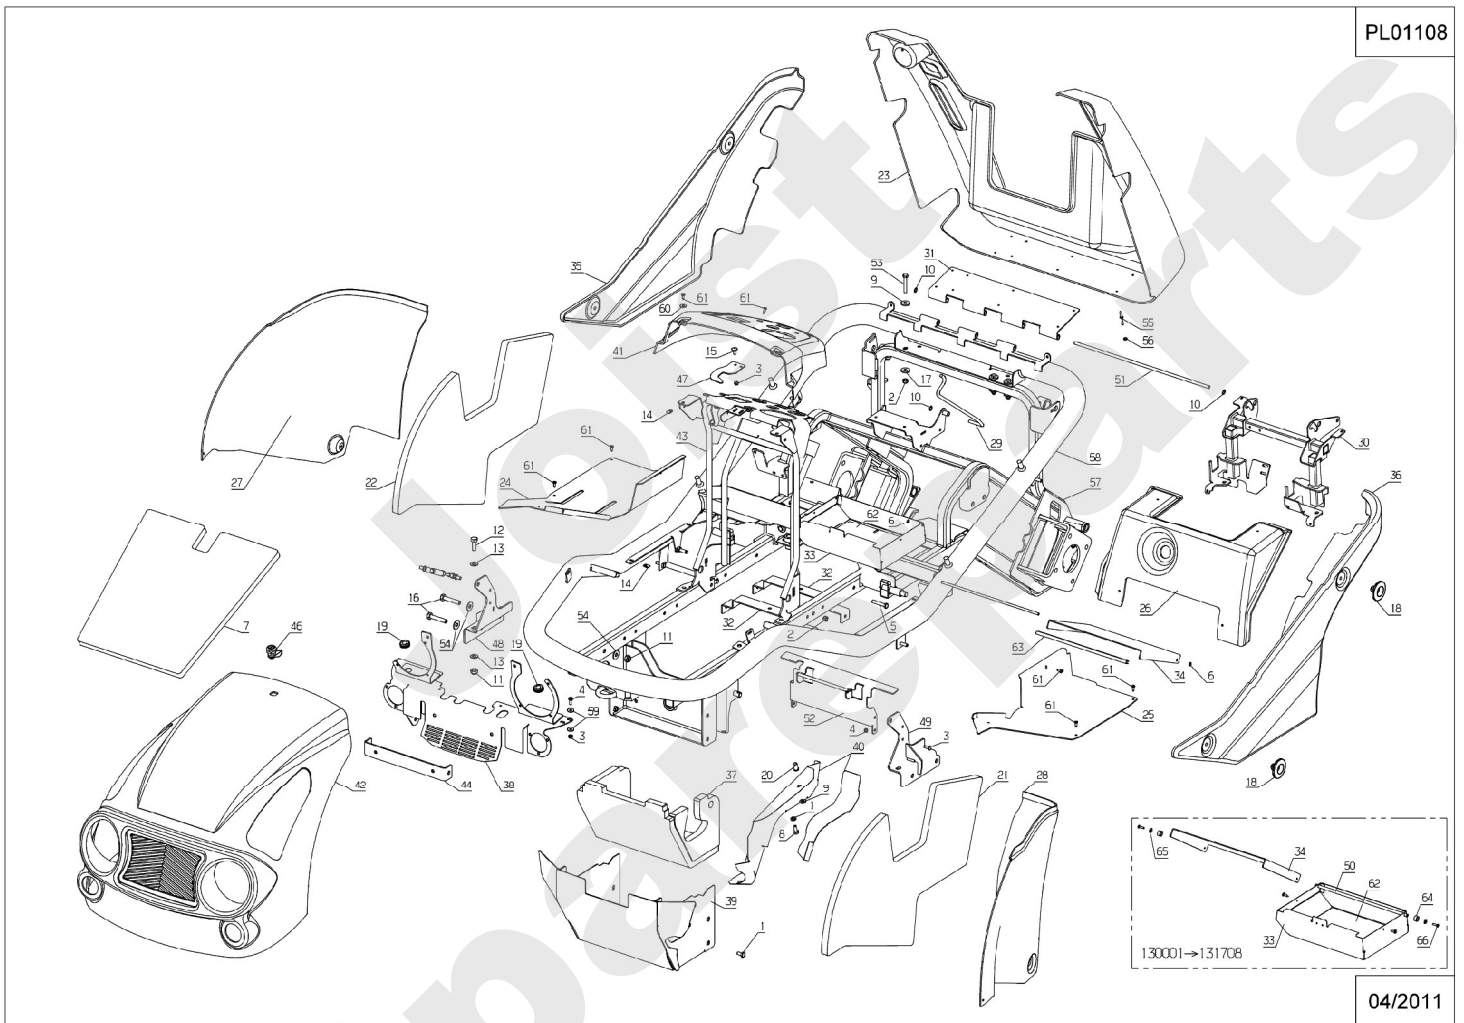

Meilenstein	Teil-Code	Bezeichnung	Menge
1	71413	SCHRAUBE HM 8-20	1
2	2021	-> 71205	1
3	5232	-> 71201	1
4	5334	-> 37997	1
5	5340	HEXAGON SCREW DIN 9	1
6	6042	GRIFFAXE 6M/M	1
7	32022	VORDERE SCHALLDÄMM	1
8	7334	-> 71413	1
9	7035	BEILAGSCHEIBE B8,4	1
10	7377	BOLZENCLIP	1
11	9017	MUTTER HM10 DI	1
12	21035	SECHSK.SCHR.M10X30	1
13	21036	BEILAGSCHEIBE 10.5	1
14	21436	CLIPSMUTTER	1
15	21608	SCHRAUBE M6X16	1
16	22009	SECHSK.SCHR.M10X55	1
17	22065	SCHEIBE 25X8,5X3	1
18	24610	HANDRAD	1
19	28292	GUMMI-ÖSE DIA.14	1
20	30719	M8 EINSATZ	1
21	31018	LINKE ISOLATION	1
22	31019	ISOLATION RECHTS	1
23	31061	MITLERE HAUBE	1
24	31062	RECHTES TRITTBRETT	1
25	31063	LINKES TRITTBRETT	1
26	31082	FESTE MITLERE HAUBE	1
27	31083	R.SEIT.MOTOR HAUBE	1
28	31084	L.SEIT.MOTOR HAUBE	1
29	31085	MITL.HAUBE GESTÄNGE	1
30	31088	SITZ HALTERUNG	1
31	31176	CHARNIER	1
32	31180	GESCHIRKISTE HALT.	1
33	31181	GESCHIRKISTE KIT	1