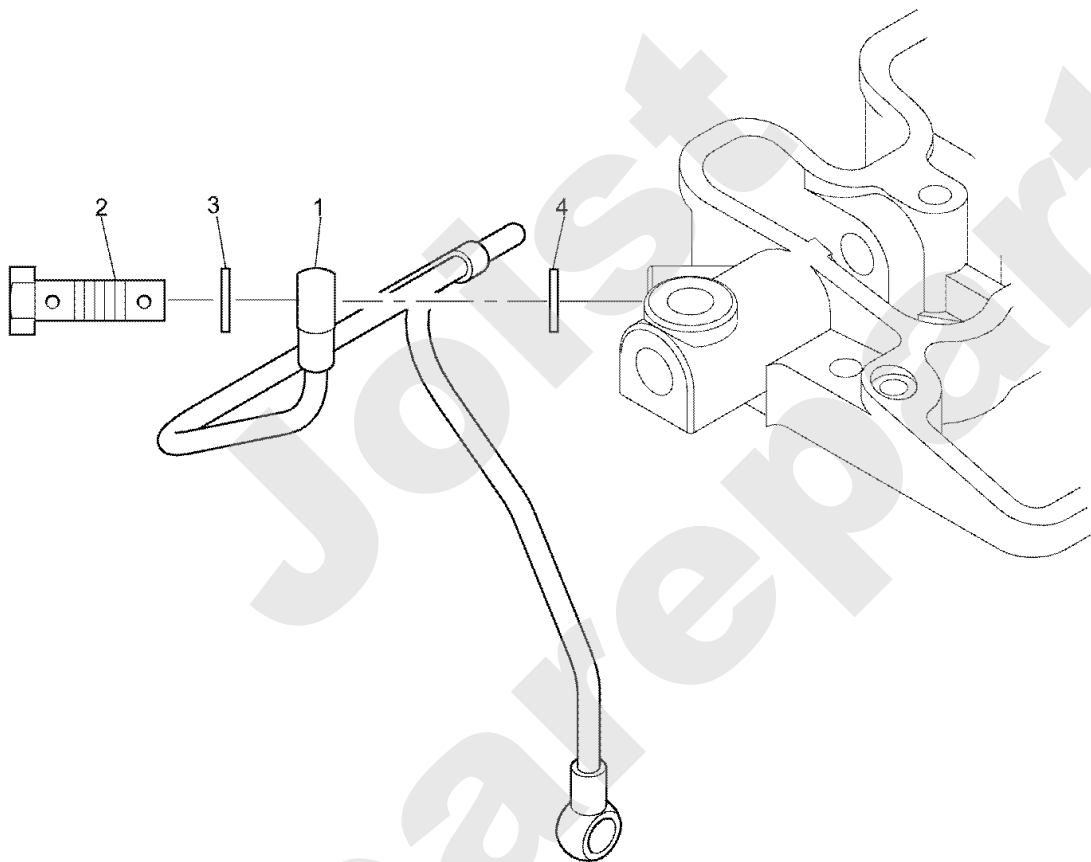

PERKINS

PL01394

06/2008

Meilenstein	Teil-Code	Bezeichnung	Menge
1	34501	KRAFTS. LEITUNG	1
2	34519	FRAFT.LEIT.VERBIN.	1
3	34503	DICHTUNG	1
4	34503	DICHTUNG	1

Joist
Spareparts