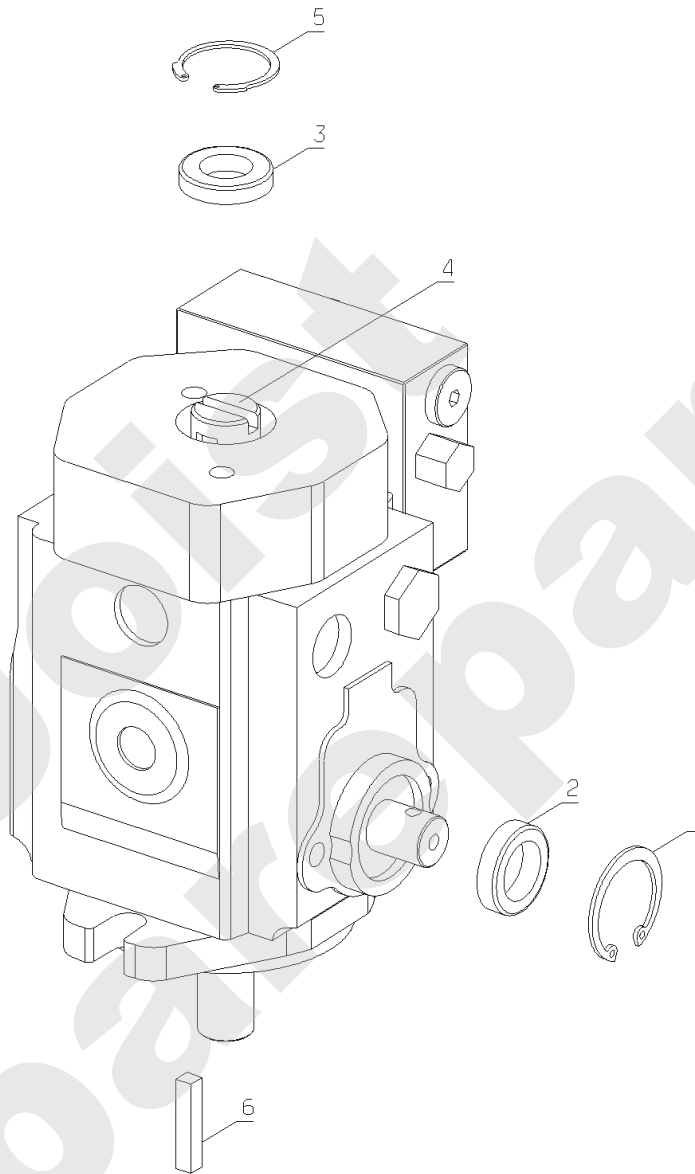

31650

PL01280

01/2007

Meilenstein	Teil-Code	Bezeichnung	Menge
1	34064	SEEGERING	1
2	34065	DICHTUNG 20X30X7	1
3	34066	SEEGERING	1
4	34067	FLANSCH	1
5	34068	LIPPENDICHTUNG	1
6	34069	KEIL 6X6X32	1

Joist
Spareparts