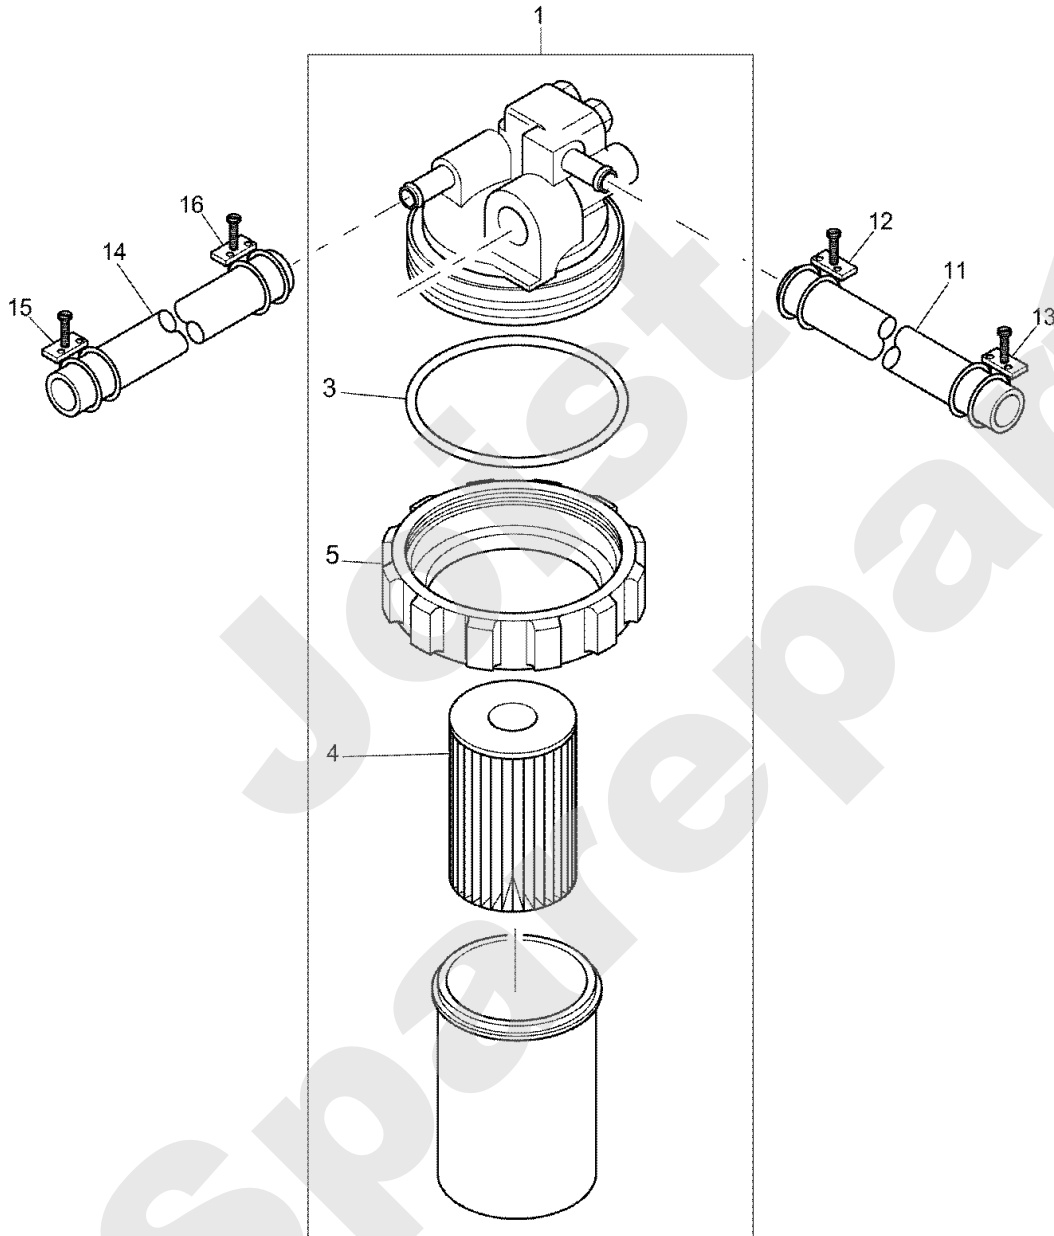

Joist
Spareparts

PERKINS

PL01416

06/2008

Meilenstein	Teil-Code	Bezeichnung	Menge
1	34480	KRAFTSTOFF PUMPE	1
2	34525	O-RING	1
3	34447	SCHRAUBE	1

Joist
Spareparts

PERKINS

PL01417