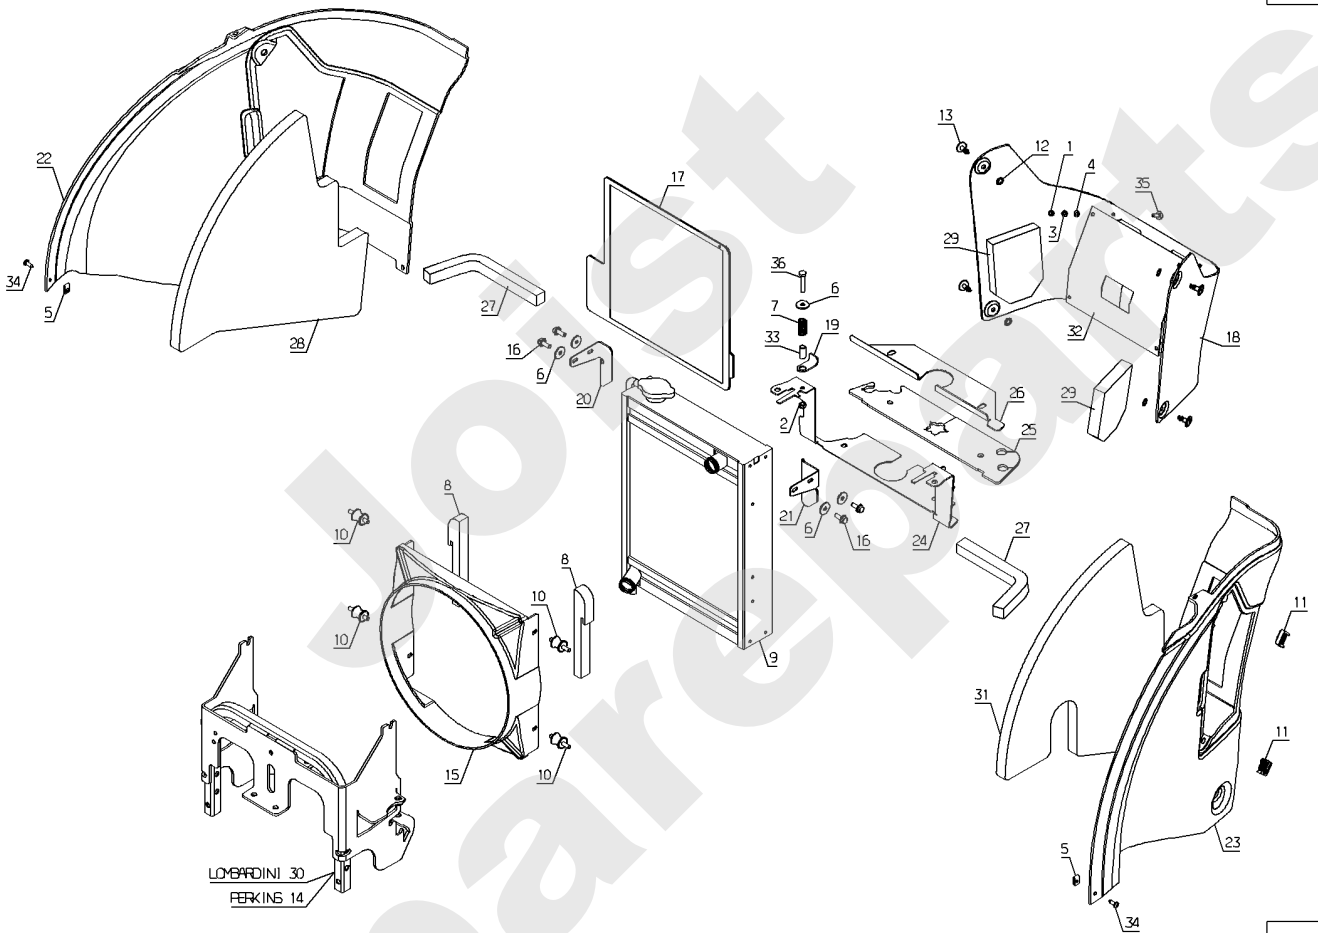

PL01668

05/2011

Meilenstein	Teil-Code	Bezeichnung	Menge
1	1502	-> 71200	1
2	5232	-> 71201	1
3	5311	-> 71200	1
4	20564	SCHEIBE 5,5	1
5	21436	CLIPSMUTTER	1
6	22029	BEILAGSCHEIBE B 6,5	1
7	24647	FEDER	1
8	35123	ISOLIERUNG	1
9	36041	KÜHLER	1
10	36498	KÜHLER SILENTBLOC	1
11	37499	AUFNAHME 1/4 UMDREH	1
12	37500	1/4 UMDREH SCHEIBE	1
13	37501	1/4 UMDREH.VERRIEGE	1
14	37690	WINKEL GETRI.HALTER	1
15	37701	KÜHLERSPIRALE	1
16	37997	SCHRAUBE HM6-16 8.8	1
17	38513	KÜHLER VORGITTER	1
18	38514	KÜHLER SCHAUKLAPPE	1
19	38515	GITTER VERIEGELUNG	1
20	38518	R.HALTER.FÜHRUNG	1
21	38522	L.HALTERG FÜHRUNG	1
22	38530	RECHTE MOTOR HAUBE	1
23	38531	LINKE MOTOR HAUBE	1
24	38603	HINT.ISOL.PLATTE	1
25	38605	KONSOLE SCHUTZ	1
26	38606	VERKLEMMUNSPLATTE	1
27	38615	HINTERE ISOLIERUNG	1
28	38616	RECHTE ISOLIERUNG	1
29	38617	MIT. ISOLIERUNG	1
30	38622	38622	1
31	38639	LINKE ISOLIERUNG	1
32	38662	GITTER	1
33	43018	HÜLSE 10X1,5X2	1