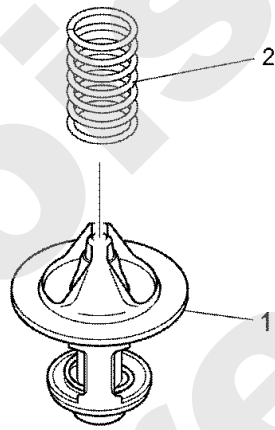

PERKINS

PL01412

06/2008

Meilenstein	Teil-Code	Bezeichnung	Menge
1	34392	THERMOSTAT	1
2	34513	THERMOSTAT FEDER	1

Joist
Spareparts