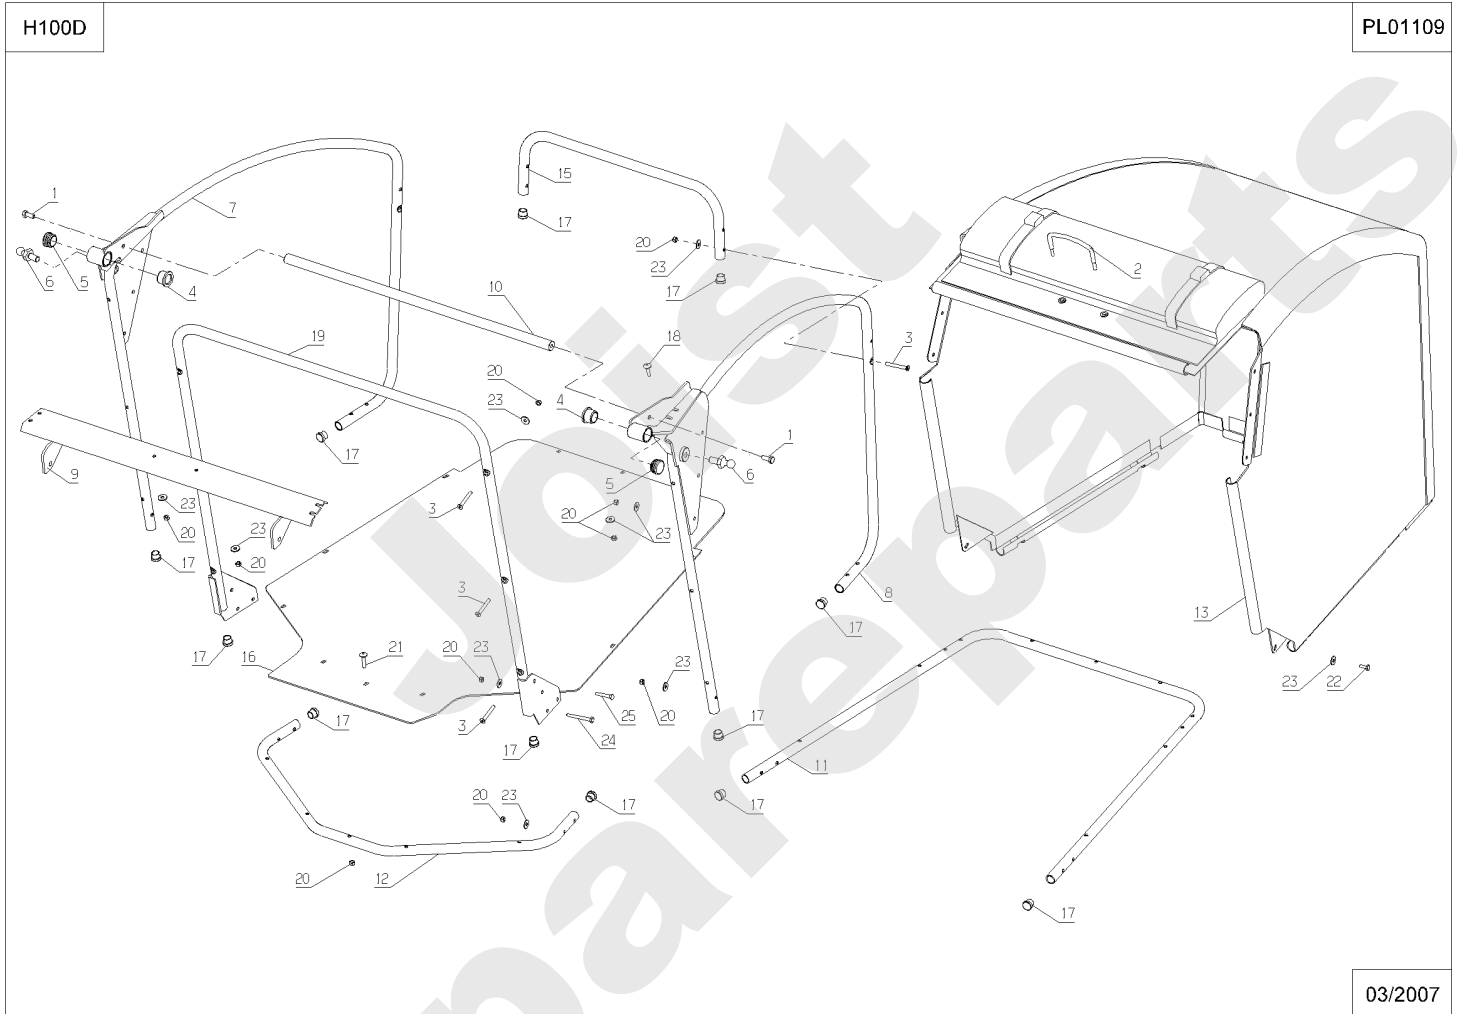

Meilenstein	Teil-Code	Bezeichnung	Menge
1	71413	SCHRAUBE HM 8-20	1
2	7369	GRIFF	1
3	20571	SCHRAUBE 6X50	1
4	25416	BUCHSE 26/20X20 PA6	1
5	29647	STOPFEN DIA.30	1
6	29929	EINSTECKMUFFE	1
7	31122	KORB RAHMEN RECHTS	1
8	31123	KORB RAHMEN LINKS	1
9	31124	HALTERUNG	1
10	31288	KORBVERSTÄCKERUNG	1
11	31511	KORB ROHR	1
12	31513	HALTERUNG	1
13	31516	GRASFANGSACK	1
15	31557	HINTERRAHMEN	1
16	31559	KORBBODEN	1
17	32071	ROHRSTOPFEN	1
19	31551	VORDERER BÜGEL	1
20	71073	-> 5232	1
21	71080	SCHRAUBE M6X30	1
22	71084	SCHRAUBE HM6X16	1
23	71096	BEILAGSCHEIBE B6,4	1
24	71302	SCHRAUBE H M6X55	1
25	71380	SCHRAUBE TH M6X35	1