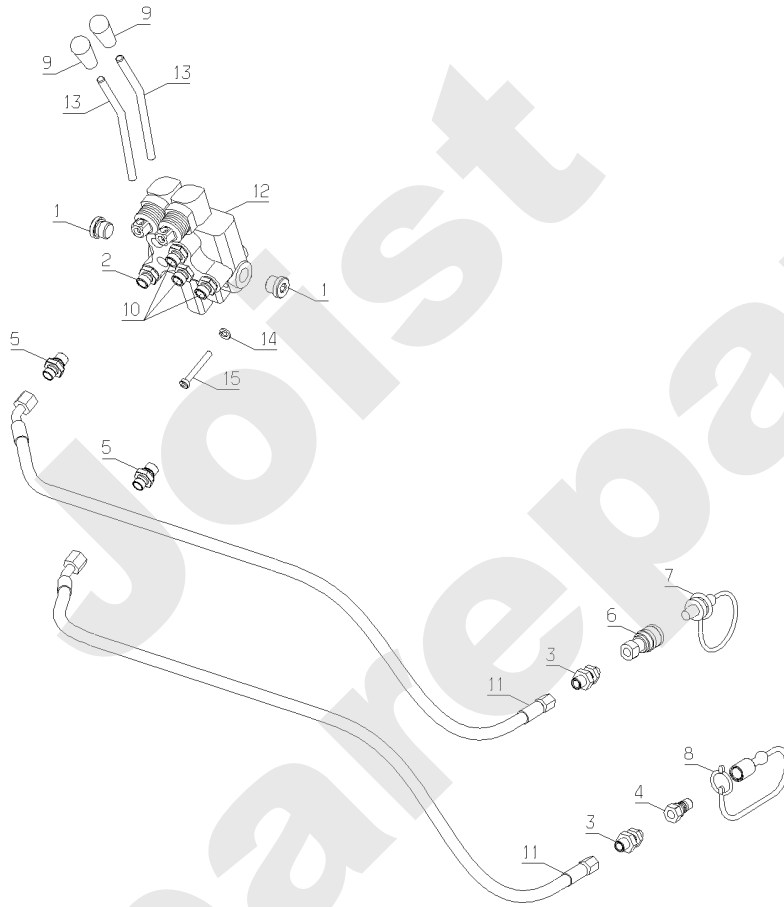

MCH100 - BLHP

PL01240

01/2007

Meilenstein	Teil-Code	Bezeichnung	Menge
1	27021	VERTEILERKAPPE 3/8"	1
2	27097	VERBINDUNG	1
3	27115	-> 52222 + 52223	1
4	27116	KOPPLER 1/8	1
5	27120	VERBINDUNG 1/4	1
6	27122	KOPPLER 1/8	1
7	27125	KOPPLER STOPFER	1
8	27126	KOPPLER KAPPE	1
9	27131	VERTEILERHEBELKNOPF	1
10	29462	ADAPTER UMA	1
11	31606	SCHLAUCH	1
12	31636	VERTEILER BM20/2	1
13	35175	BEDIENUNGSHEBEL	1

Joist
Spareparts