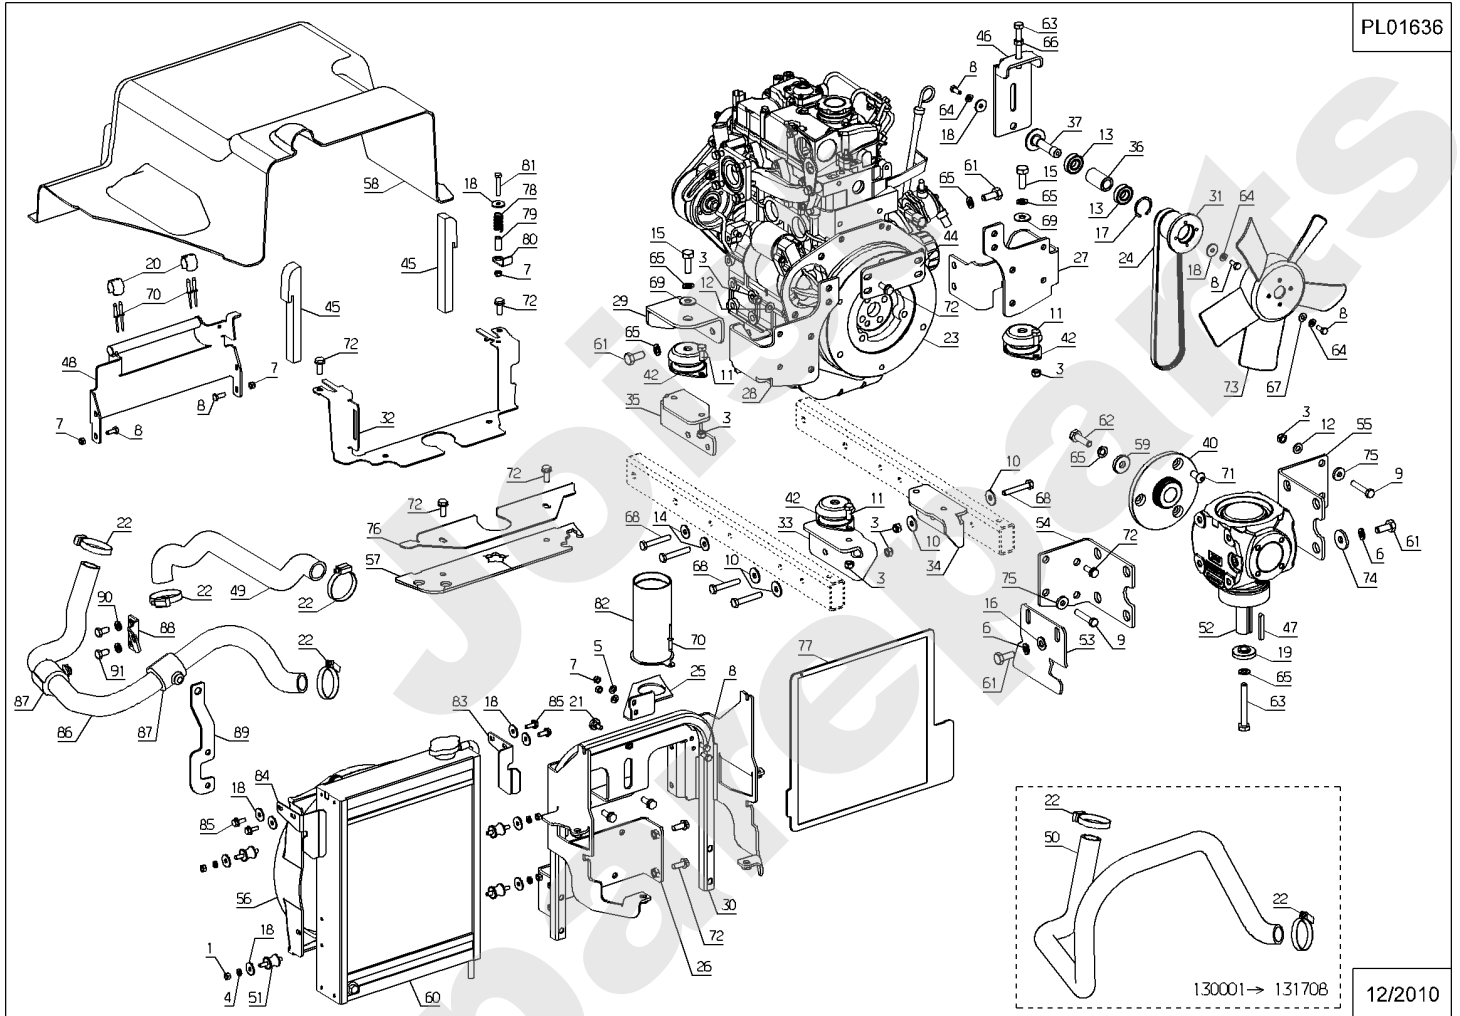

Meilenstein	Teil-Code	Bezeichnung	Menge
1	1557	MUTTER HM 6 DIN 934	1
3	2021	-> 71205	1
4	2233	-> 71049	1
5	2235	SCHEIBE A 6.4	1
6	2244	-> 71052	1
7	5232	-> 71201	1
8	5334	-> 37997	1
9	5340	HEXAGON SCREW DIN 9	1
10	7035	BEILAGSCHEIBE B8,4	1
11	7334	-> 71413	1
12	7335	SCHEIBE A 8,4	1
13	9022	KUGELLAGER 6002 2RS	1
14	20521	-> 7035	1
15	21035	SECHSK.SCHR.M10X30	1
16	21036	BEILAGSCHEIBE 10.5	1
17	21256	SEEGERING 32X1,2	1
18	22029	BEILAGSCHEIBE B 6,5	1
19	25288	MOTORSCHLEIBE	1
20	25886	KLEMME 17/20	1
21	28137	FÜHRUNGZAPFEN	1
22	29283	SCHLAUCHSCHELLE 38M	1
23	31006	PERKINS MOTOR	1
24	31038	RIEMEN	1
25	31099	LUFTSCHLAUCH HALTER	1
26	31101	KÜHLER HALTERUNG	1
27	31266	HINT.RECHTE HALTERG	1
28	31272	HINT.LINKE HALTERG.	1
29	31273	VORD.LINKE HALTERG.	1
30	37690	WINKEL GETRI.HALTER	1
31	31302	LUFERRAD FLANSCH	1
32	38603	HINT.ISOL.PLATTE	1
33	31320	HINT.L.MOTORBEF.HAL	1
34	31328	HINT.R.MOTORBEF.HAL	1