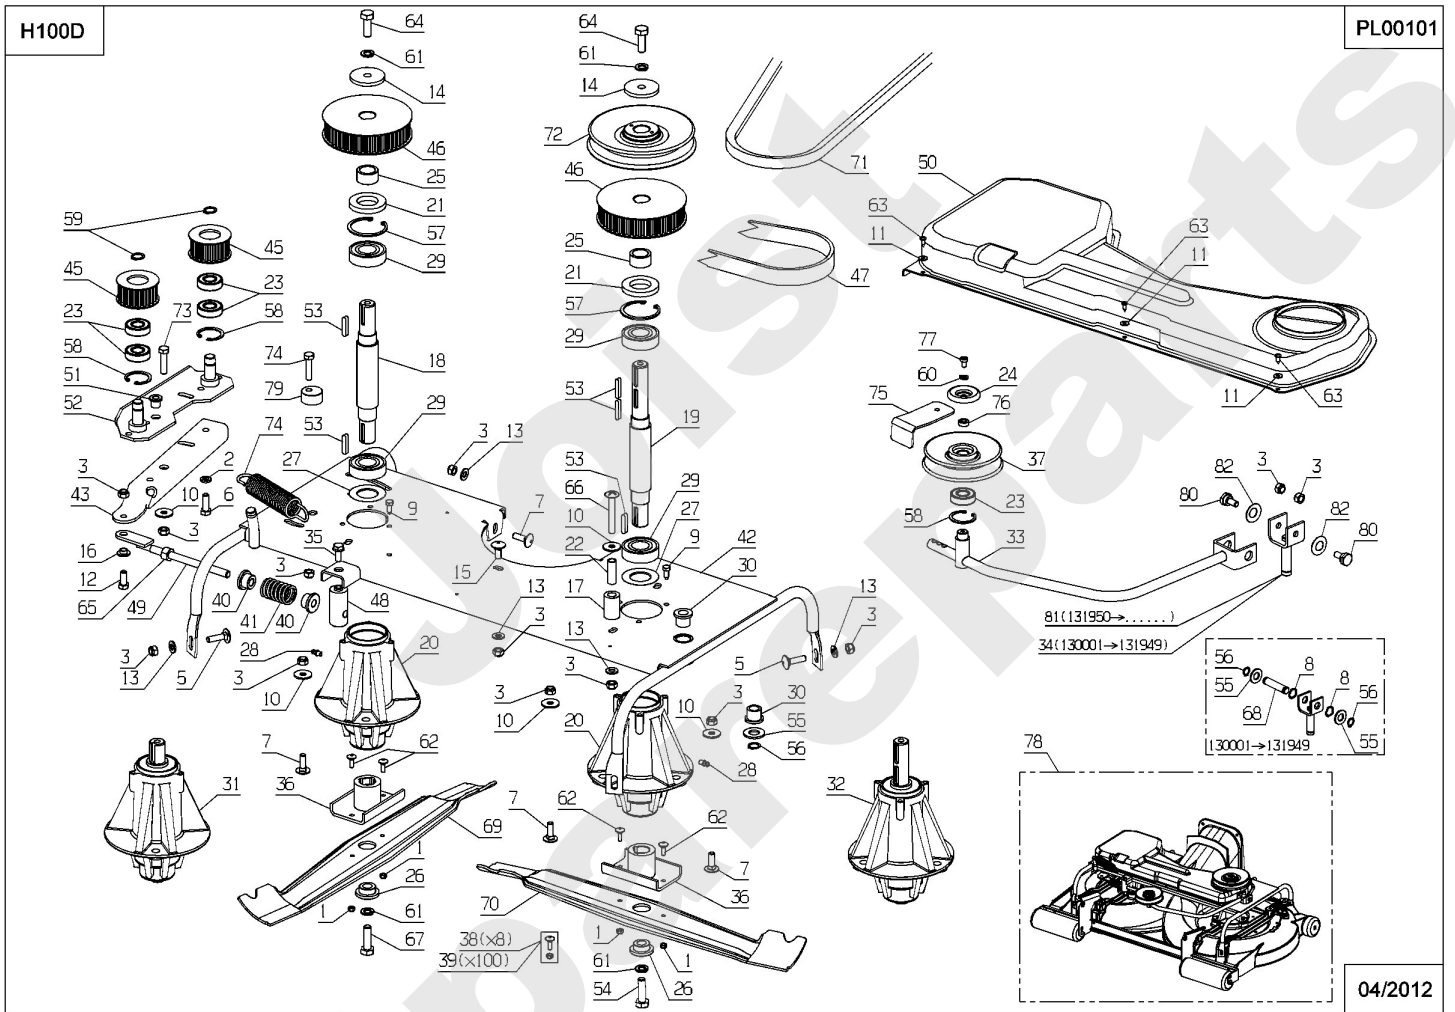

Meilenstein	Teil-Code	Bezeichnung	Menge
1	2020	MUTTER HM8 DIN 934-	1
2	2021	-> 71205	1
3	5041	SCHRAUBE M8X30	1
4	5347	SCHRAUBE M8X25	1
5	7335	SCHEIBE A 8,4	1
6	7341	SCHEIBE 10,3X49X5	1
7	9017	MUTTER HM10 DI	1
8	9071	SCHRAUBE M8X20	1
9	25006	ACHSE	1
10	25014	ABSTANDHUELSE	1
11	25015	VORDERE ROLLE	1
12	25017	HINTERE ROLLE	1
13	25018	STABILISATOR	1
14	39084	SCHLAUCH KOPPER1/2"	1
15	25023	SCHUTZBLECH RECHTS	1
16	25024	SCHUTZBLECH LINKS	1
17	25432	AUFHÄNGUNG	1
18	26100	VORDERE AUFHÄNGUNG	1
19	26101	VORDERE AUFHÄNGUNG	1
20	31000	HAUBE	1
21	31170	MÄHWERK EINSATZ R.	1
22	31173	MÄHWERK EINSATZ L.	1
23	31525	MÄHDECK AUSG.BLECH	1
24	31536	-> 37434	1
25	35085	SEITLICHEBÜRSTE	1
26	71032	SECHSKANTSCHRAUBE H	1
27	71119	-> 71114	1
28	9009	SCHEIBE.11X32X4	1
29	9056	SCHRAUBE 8X25	1
30	34072	MÄHWERK 100CM KPLT	1
31	27507	-> 71205	1
32	28762	DICHTUNG 10,77X2,6	1

Meilenstein	Teil-Code	Bezeichnung	Menge
1	37561	MUTTER M5,10	1
2	2017	-> 71343	1
3	2021	-> 71205	1
4	5020	CHC M6X10 SCHRAUBE	1
5	5041	SCHRAUBE M8X30	1
6	9056	SCHRAUBE 8X25	1
7	5347	SCHRAUBE M8X25	1
8	5411	SCHEIBE	1
9	5498	GEWINDESCHNEIDSCHRA	1
10	7035	BEILAGSCHEIBE B8,4	1
11	7094	BEILAGSCHEIBE B 4,3	1
12	7334	-> 71413	1
13	7335	SCHEIBE A 8,4	1
14	7341	SCHEIBE 10,3X49X5	1
15	9071	SCHRAUBE M8X20	1
16	24052	GELENKBÜCHSE NG51	1
17	25102	LAUFROLLE	1
18	25103	MESSERWELLE RECHTS	1
19	25104	MESSERWELLE LINKS	1
20	25105	-> 52608	1
21	25106	DICHTUNG	1
22	25107	ROLLE HÜLSE	1
23	25112	KUGELLAGER 6202	1
24	25117	SCHUTZDECKEL	1
25	25129	DISTANZHUELSE	1
26	25132	MESSERSCHEIBE	1
27	25143	"NILOS" RING	1
28	25301	SCHMIERNIPPEL	1
29	25475	KUGELLAGER 6205	1
30	25512	LAGERBUCHSE C14 /20	1
31	26106	R.WELLENLAGER KPLT	1
32	26107	L.WELLENLAGER KPLT	1
33	26152	SPANNER ARM GESCHW.	1