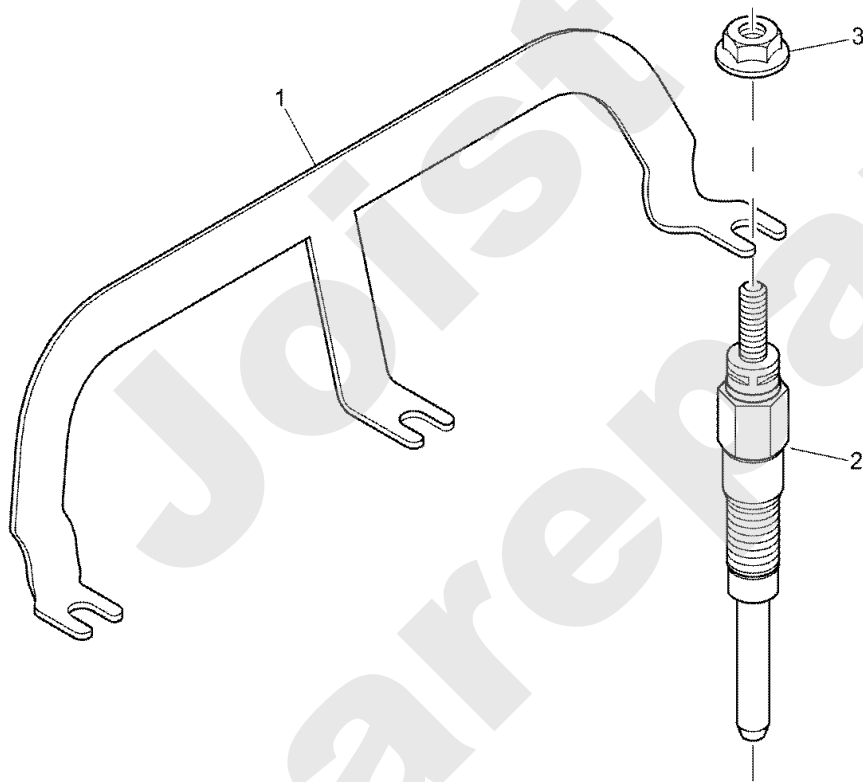

PERKINS

PL01418

06/2008

Meilenstein	Teil-Code	Bezeichnung	Menge
1	34512	VERBINDUNGSREIHE	1
2	34397	GLÜHKERZE	1
3	34450	MUTTER	1

Joist
Spareparts