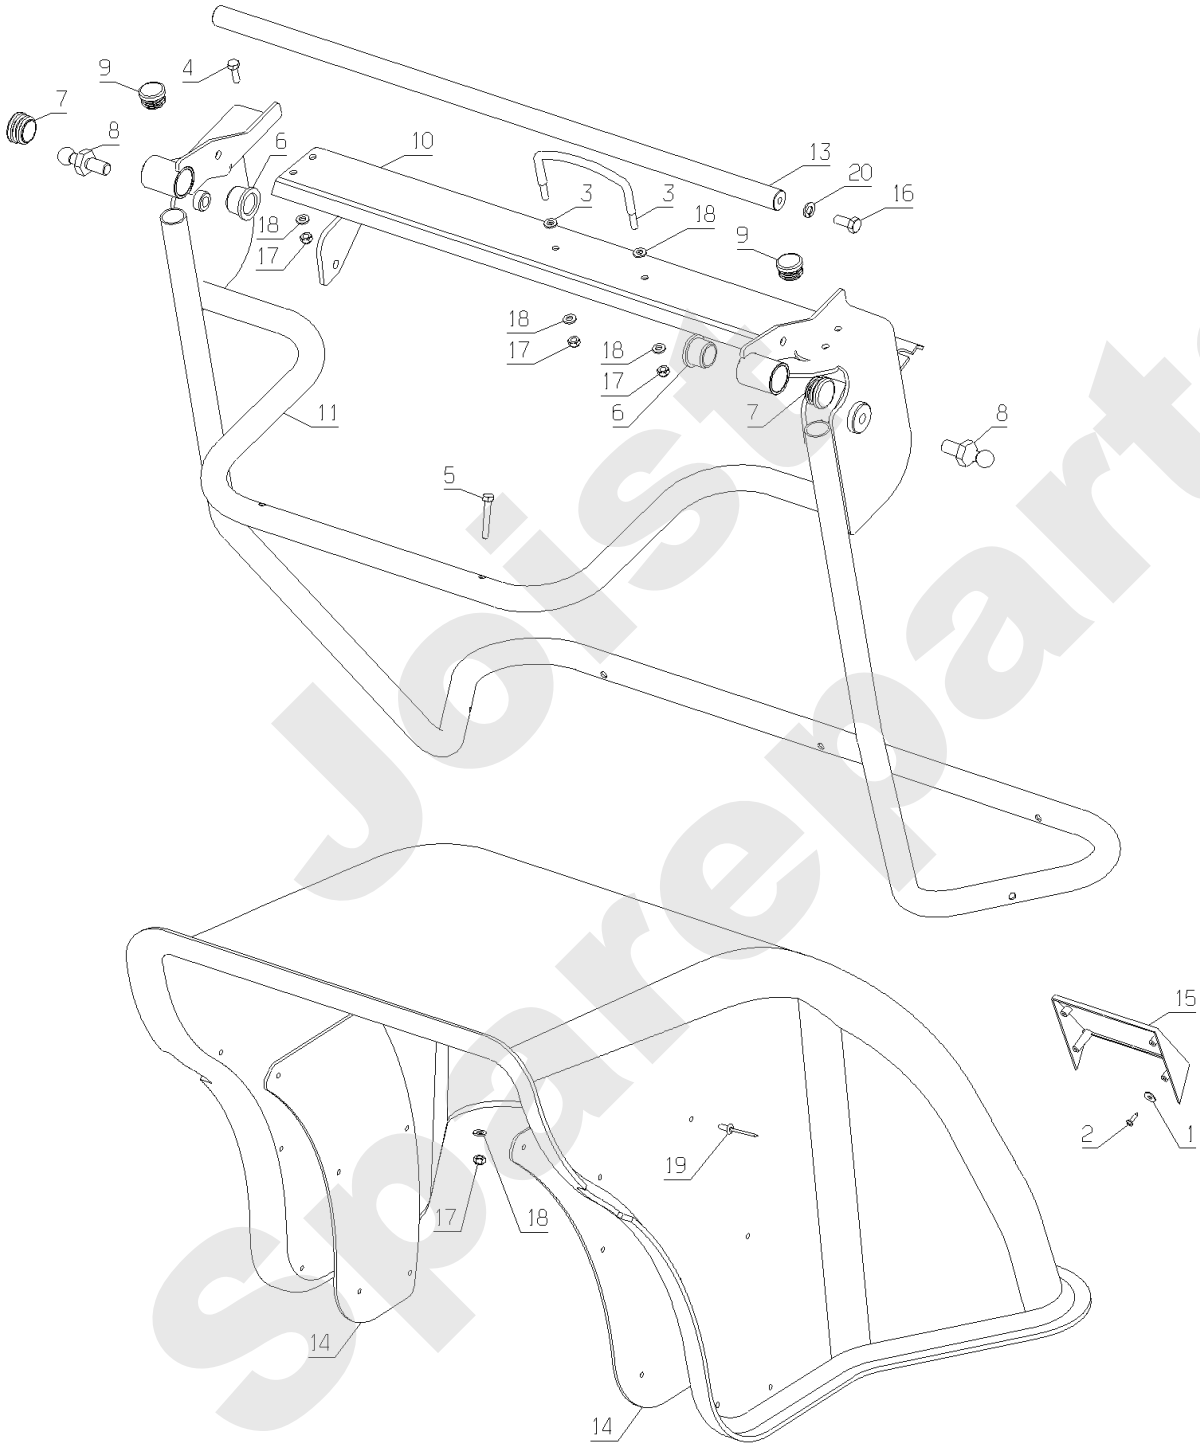

MDD100

PL01241

01/2007

Meilenstein	Teil-Code	Bezeichnung	Menge
1	7094	BEILAGSCHEIBE B 4,3	1
2	7095	SCHRAU.Z ST3,5X13,4	1
3	7369	GRIFF	1
4	20507	SECHSKANT.HM 6X20	1
5	22456	SCHRAUBE 6X40	1
6	25416	BUCHSE 26/20X20 PA6	1
7	29647	STOPFEN DIA.30	1
8	29929	EINSTECKMUFFE	1
9	29995	STOPFEN DIA 25	1
10	31124	HALTERUNG	1
11	31135	DEFLEKTER HALTERUNG	1
13	31288	KORBVERSTÄCKERUNG	1
14	35474	DEFLEKTER VERSTÄRK.	1
15	40047	GRIFF	1
16	71071	SECHSKANTSCHR.M8X20	1
17	71073	-> 5232	1
18	71094	SCHEIBE 6,4	1
19	71241	NIETE 4,8X10,5	1
20	71343	FEDERSCHEIBE A8	1