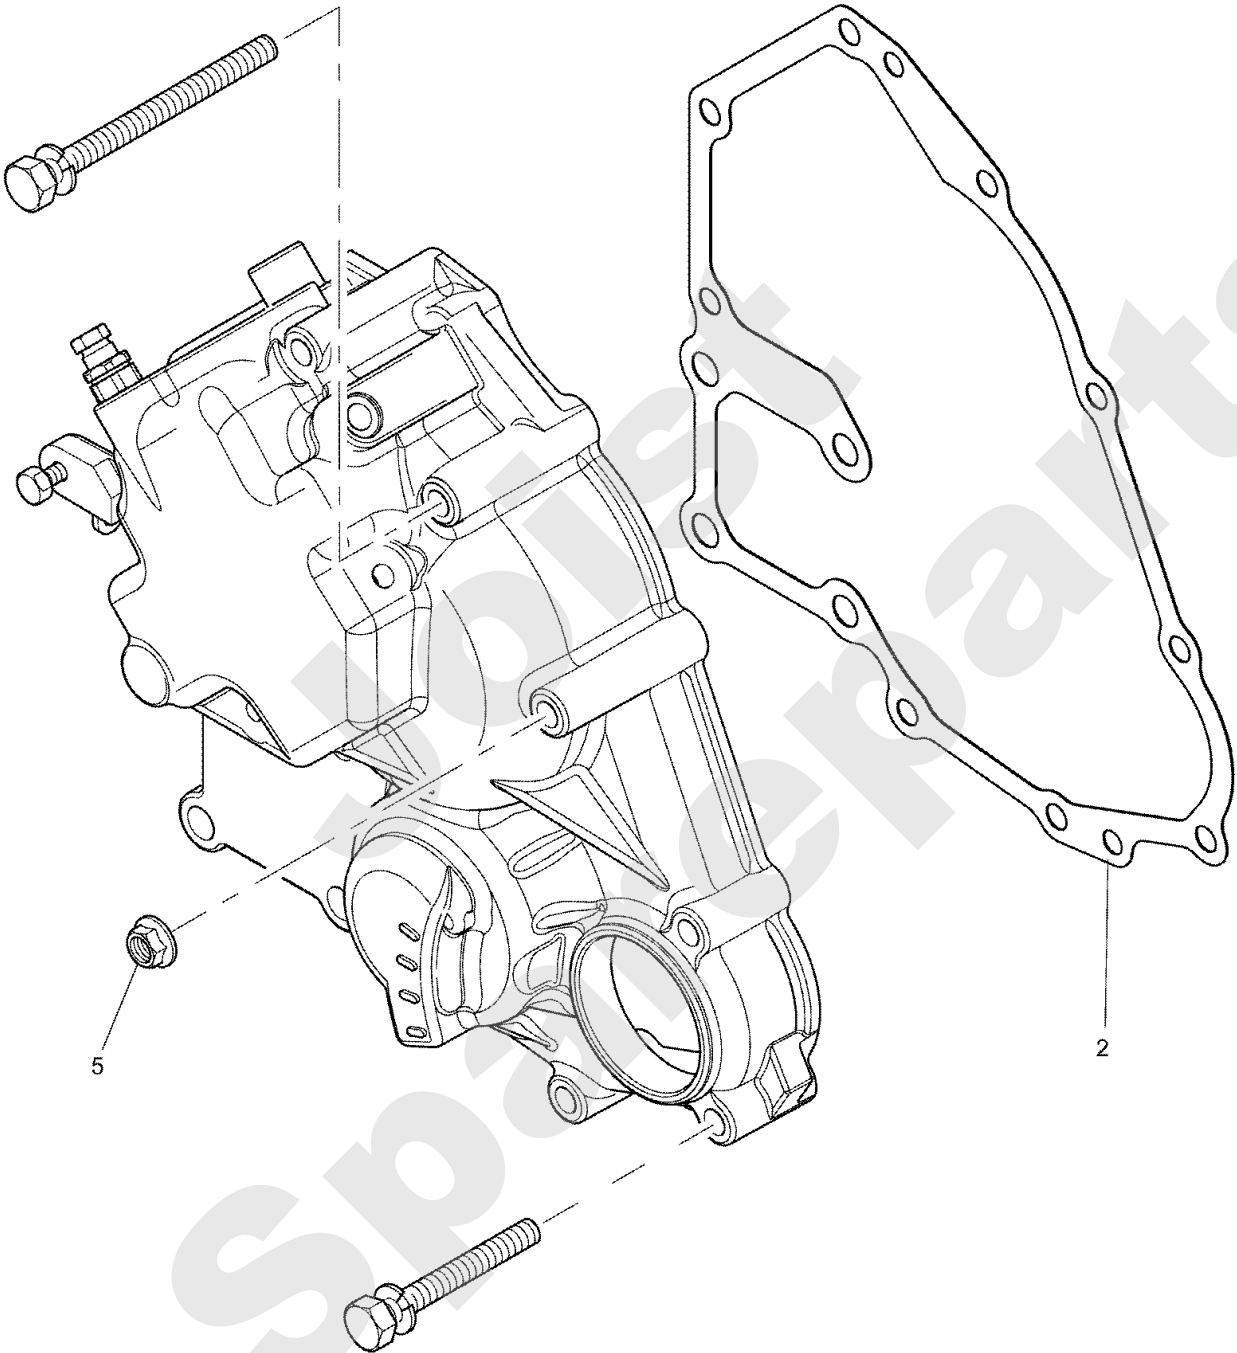

Meilenstein	Teil-Code	Bezeichnung	Menge
1	34499	KRAFTST.LEITUNG	1
2	34462	O-RING	1

Joist
Spareparts

PERKINS

PL01396

06/2008