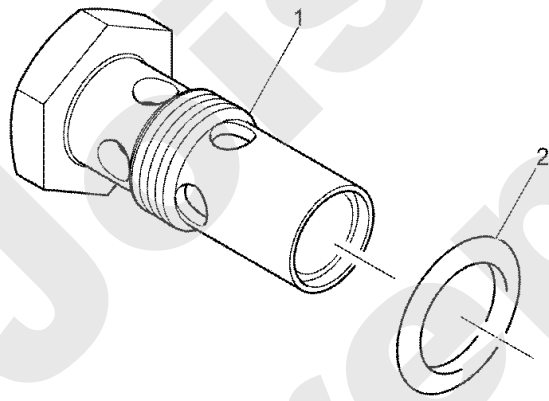

Meilenstein	Teil-Code	Bezeichnung	Menge
1	34493	KRAFTS.LEIT.ZYL.1	1
2	34494	KRAFTS.LEIT.ZYL.2	1
3	34495	KRAFTS.LEIT.CYL.3	1
4	34523	KRAFT.LEIT.BEFES.	1
5	34523	KRAFT.LEIT.BEFES.	1
6	34445	SCHRAUBE	1
7	34451	MUTTER	1

Joist
Spareparts

PERKINS

PL01395

06/2008