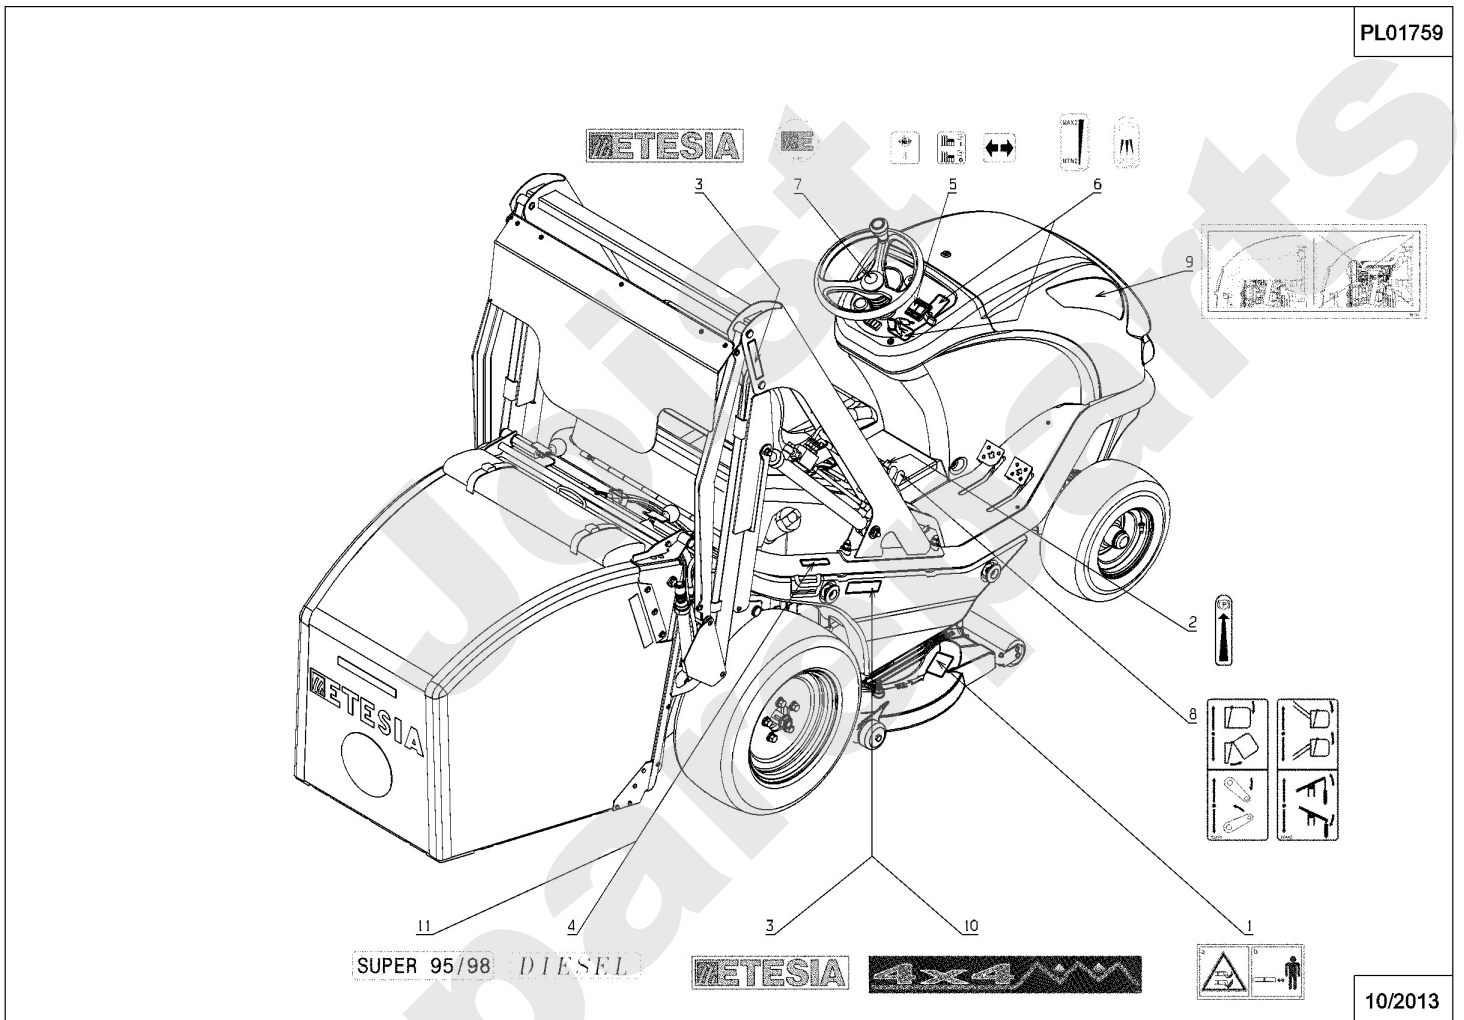

Meilenstein	Teil-Code	Bezeichnung	Menge
1	12047	SIEGLE ETESIA	1
2	13021	AUFKLEBER WARNUNG	1
3	13062	AUFKLEBER MÄHWERK	1
4	13086	AUFKLEBER ETESIA	1
5	13085	AUFKLEBER ETESIA	1
6	51432	AUFKLEBER	1
7	13176	UMKIPPAUFKLEBER	1
8	13177	HOCHHEB.AUFKLEBER	1
9	35172	AUFKLEB.SCHNITTHÖHE	1
10	35210	BLSP AUFKLEBER	1
11	35211	BLHP AUFKLEBER	1
12	36271	36271	1
13	36272	36272	1
14	37336	AUFKLEBER BPHPX	1
15	37337	AUFKLEBER RECHTS	1
16	37338	AUFKLEBER	1
17	39349	AUFKLEBER BY PASS	1