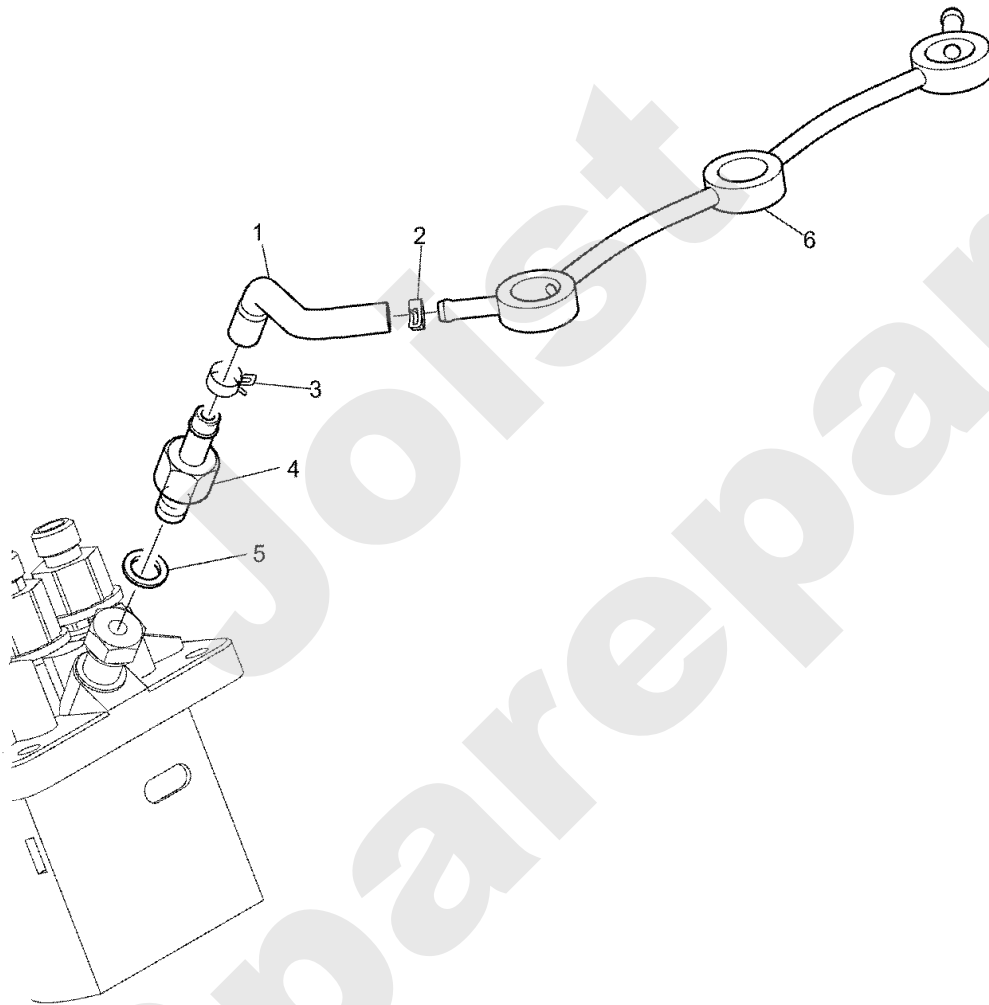

PERKINS

PL01404

06/2008

Meilenstein	Teil-Code	Bezeichnung	Menge
1	34467	RUCKLAUF ROHR	1
2	34465	SCHELLE	1
3	34465	SCHELLE	1
4	34483	KRAFTST.VERBINDUNG	1
5	34444	DICHTUNG	1
6	34496	RUCKLAUF ROHR	1

Joist
Spareparts