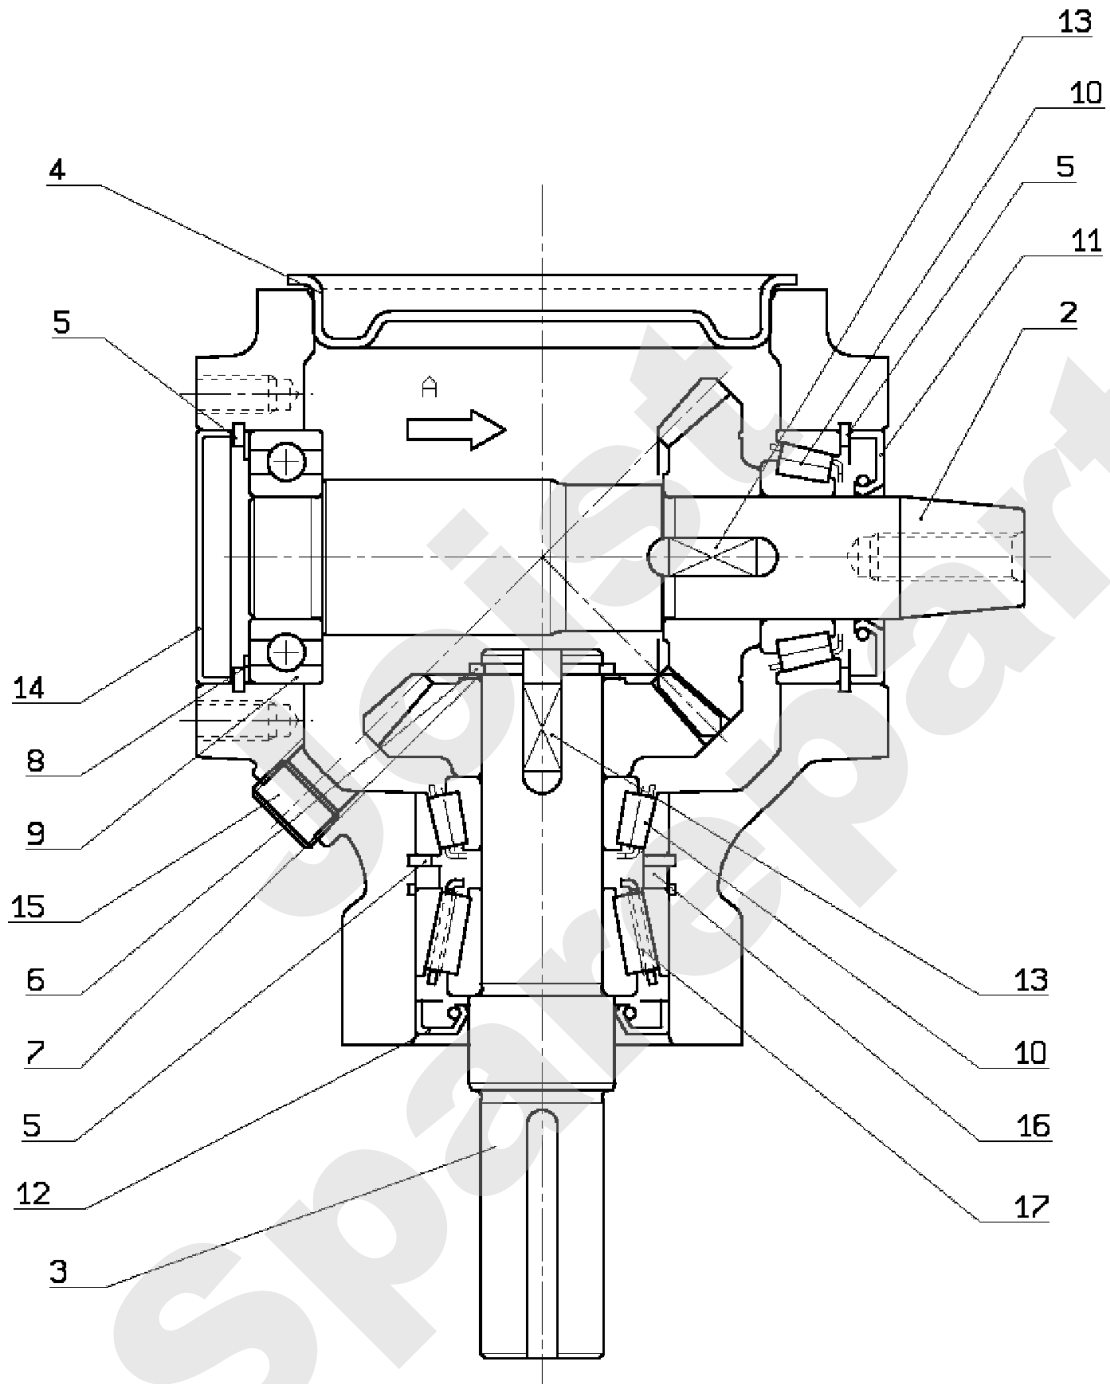

36505

PL01385

05/2011

Meilenstein	Teil-Code	Bezeichnung	Menge
2	34432	EINGANGSWELLE	1
3	34433	AUSGANGSWELLE	1
4	34434	DECKEL	1
5	34435	SEEGERING	1
6	30616	SEEGERING	1
7	34436	UNTERLEGSCHIEBE	1
8	34437	-> 30623	1
9	34076	KUGELLAGER	1
10	34438	LAGER 30205	1
11	34439	DICHTUNG 25X52X7	1
12	34759	AUSGANGSWELLE DICHT	1
13	30621	KEIL	1
14	34441	DECKEL	1
15	34442	STOPFEN	1
16	34761	KEIL	1
17	34760	LAGER	1