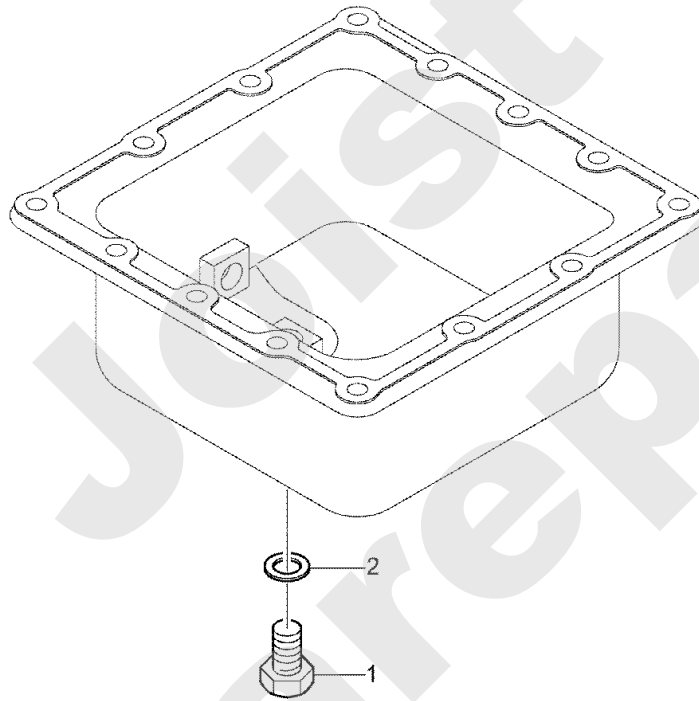

PERKINS

PL01409

06/2008

Meilenstein	Teil-Code	Bezeichnung	Menge
1	34446	ÖL ABLASSSCHRAUBE	1
2	34452	STOPFEN DICHTUNG	1

Joist
Spareparts