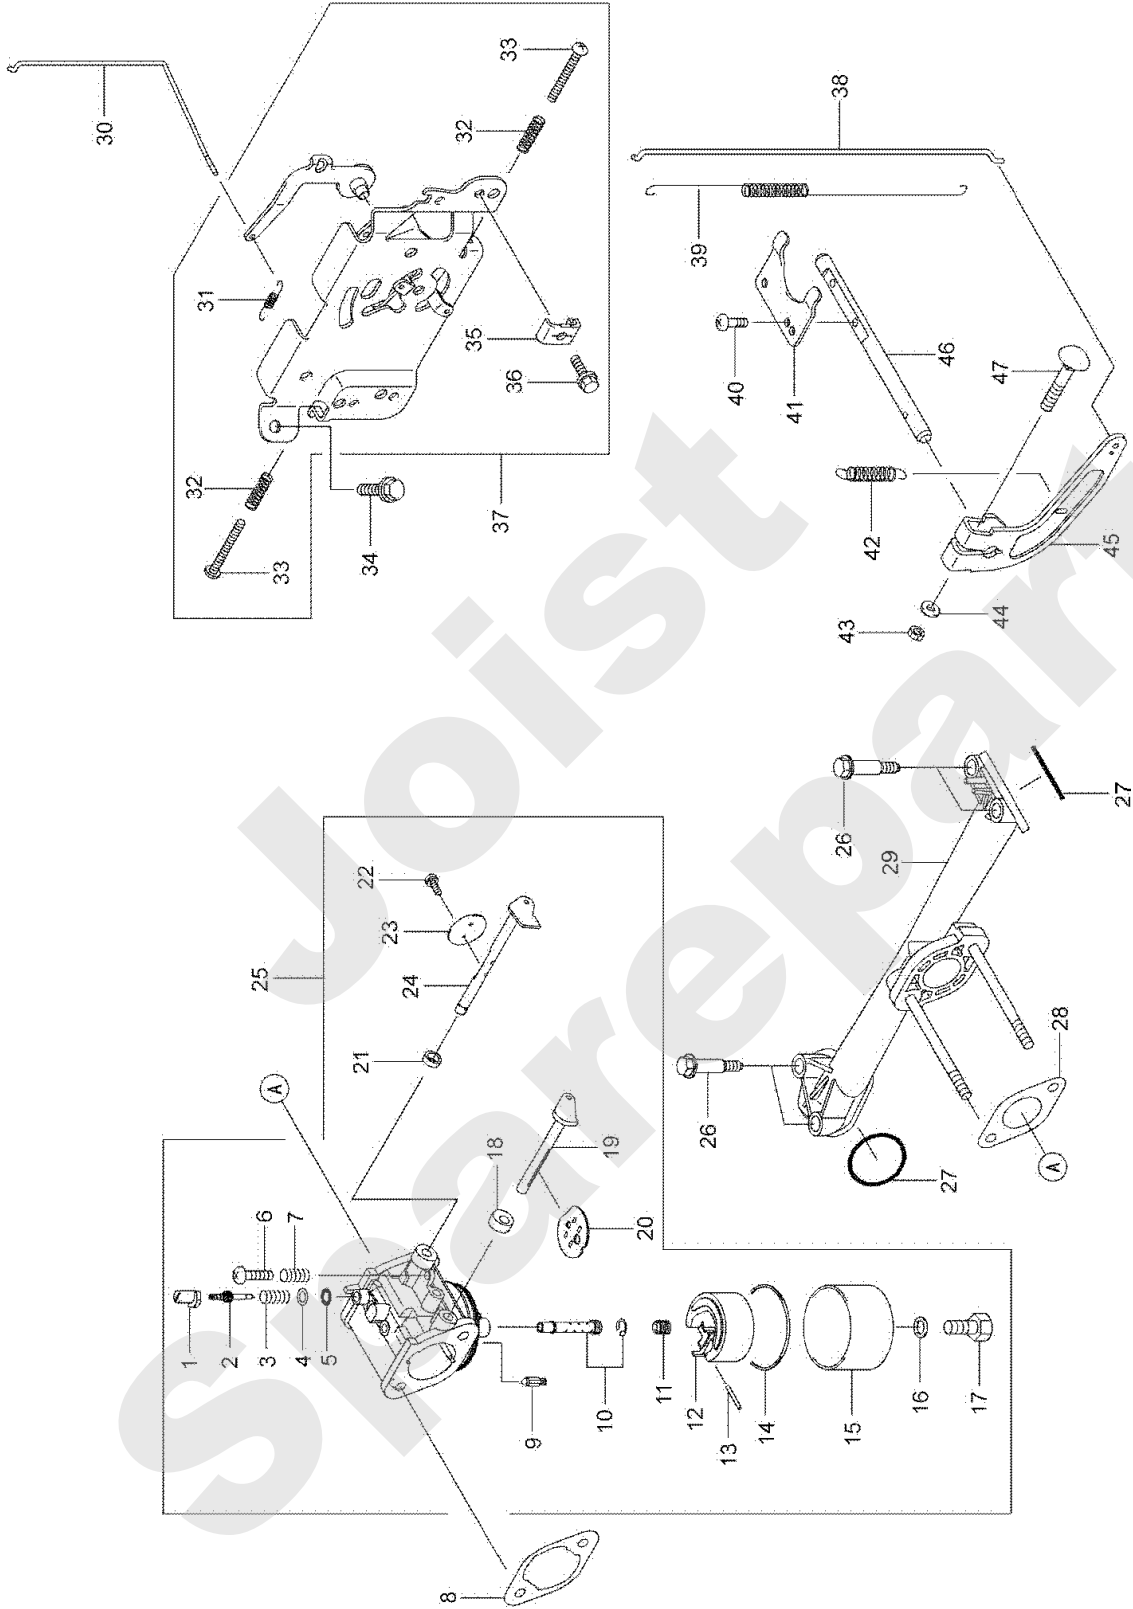

477.01

10/2009

KAWASAKI
FH430V

Meilenstein	Teil-Code	Bezeichnung	Menge
1	34508	LICHTMASCHINE	1
2	34504	KÜHL. PUMPE	1
3	34470	LICHTMASCH. RIEMEN	1
4	34627	DREHZAPFEN PLATTE	1

Joist
Spareparts