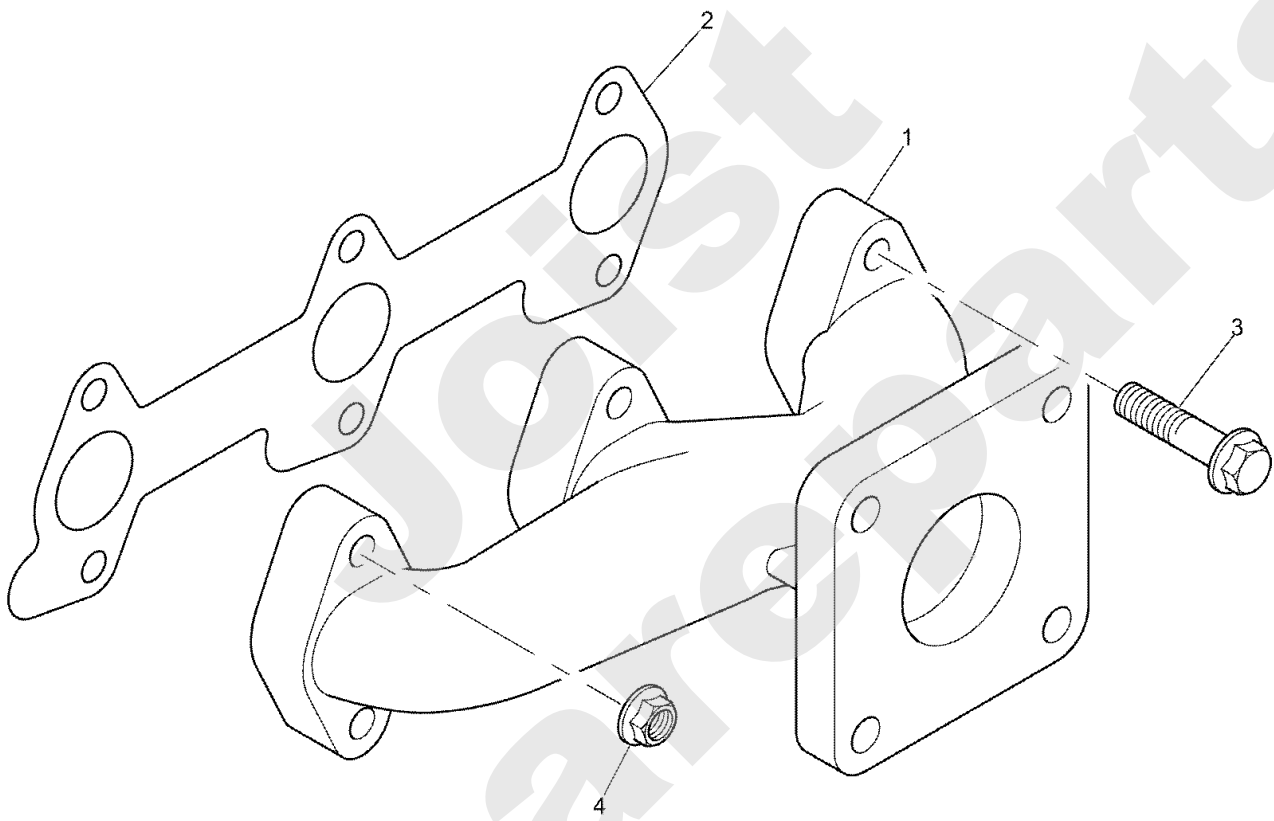

PERKINS

PL01415

06/2008

Meilenstein	Teil-Code	Bezeichnung	Menge
1	34497	KRUMMER	1
2	34391	FÄCHEKRUM.DICHTUNG	1
3	34448	AUSPUFF SCHRAUBE	1
4	34451	MUTTER	1

Joist
Spareparts