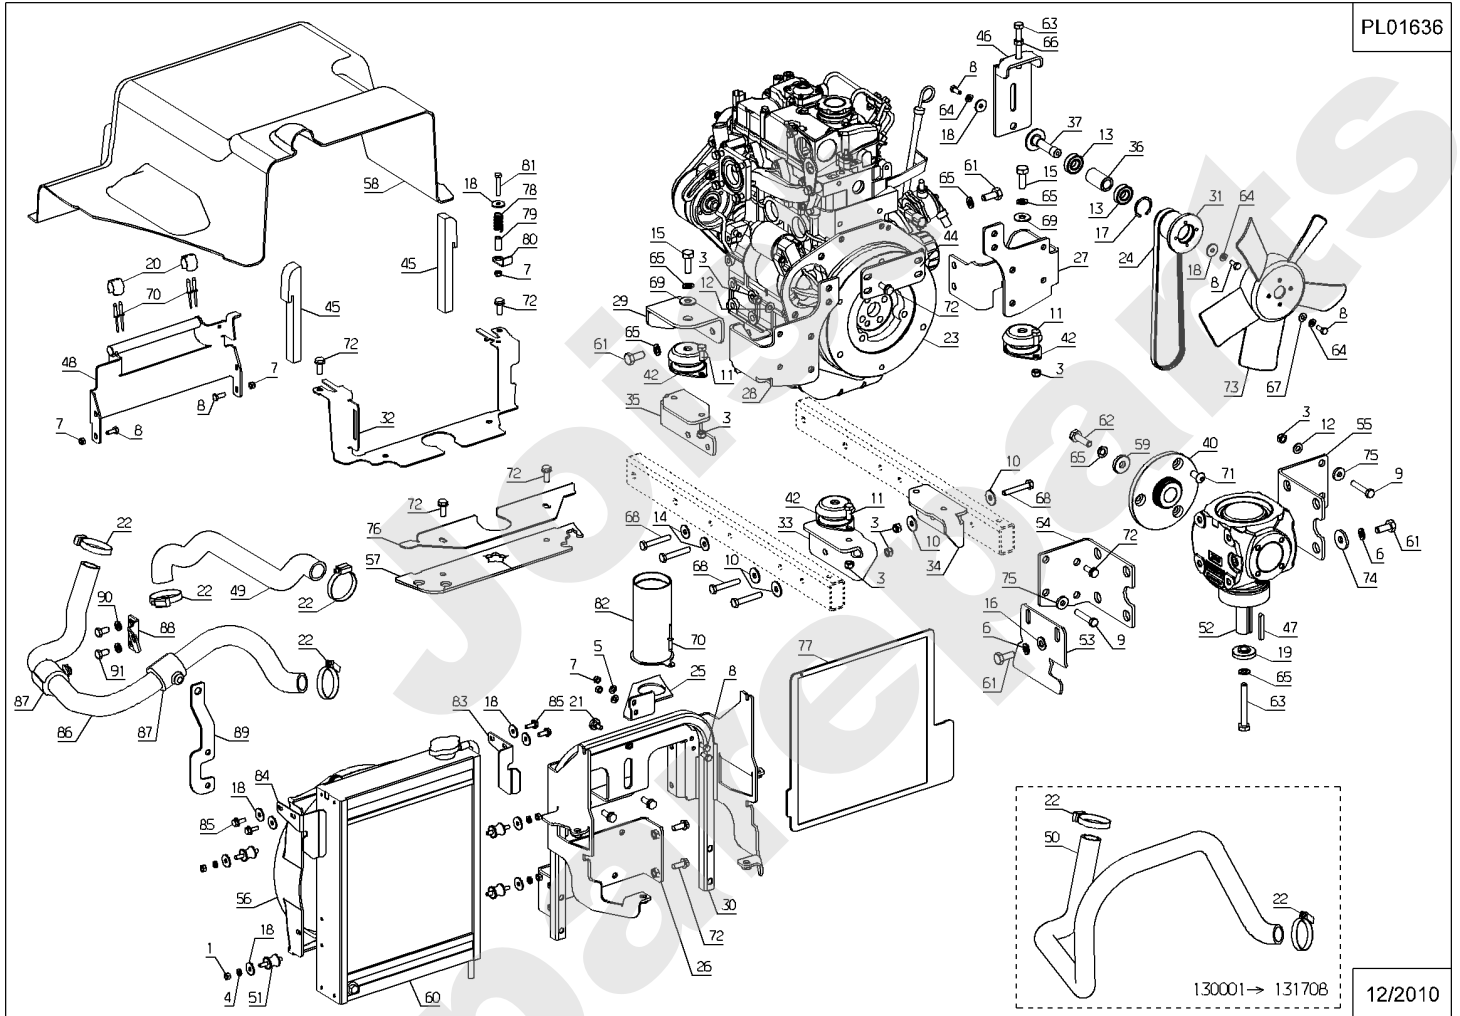

Meilenstein	Teil-Code	Bezeichnung	Menge
1	1541	MUTTER HM12 DIN 934	1
6	9017	MUTTER HM10 DI	1
7	25330	LENKRADKAPSEL-ETESI	1
8	20513	SECHSKANTSCHRAUBE H	1
9	20606	KEIL 5X5X20	1
10	25301	SCHMIERNIPPEL	1
11	25304	DISTANZHUELSE	1
12	25345	KUGELGELENK M12	1
13	25475	KUGELLAGER 6205	1
14	28530	SCHUTZSCHEIBE	1
15	28764	FELGE TRELLEBORG	1
16	29468	ADAPTER CJM	1
17	29900	LENKER	1
18	29923	HOBELKNAUF	1
19	29978	LENKRAD STOPFEN	1
20	30263	SCHEIBE	1
21	31104	BOLZEN VORDERACHSE	1
22	31109	SPURTSTANGE	1
23	31232	LENKRAD SITZFLÄCHE	1
24	31233	ORBITROL	1
25	31234	LENKUNGS ZYLINDER	1
26	31582	LENKUNGSHALTERUNG	1
27	31690	SCHLAUCH	1
28	31691	SCHLAUCH	1
29	31692	SCHLAUCH	1
30	31693	SCHLAUCH	1
31	32152	RADBEFEST.SCHRAUBE	1
32	35159	KEIL 5X6.5	1
33	35201	VORDERRAD KPLT 16"	1
34	35202	VORD. RAD FLANSCH	1
35	35895	REIFE TREL. 16.5X6.5	1
36	36112	SPURGELENK RECHTS	1
37	36116	SPURGELENK LINKS	1