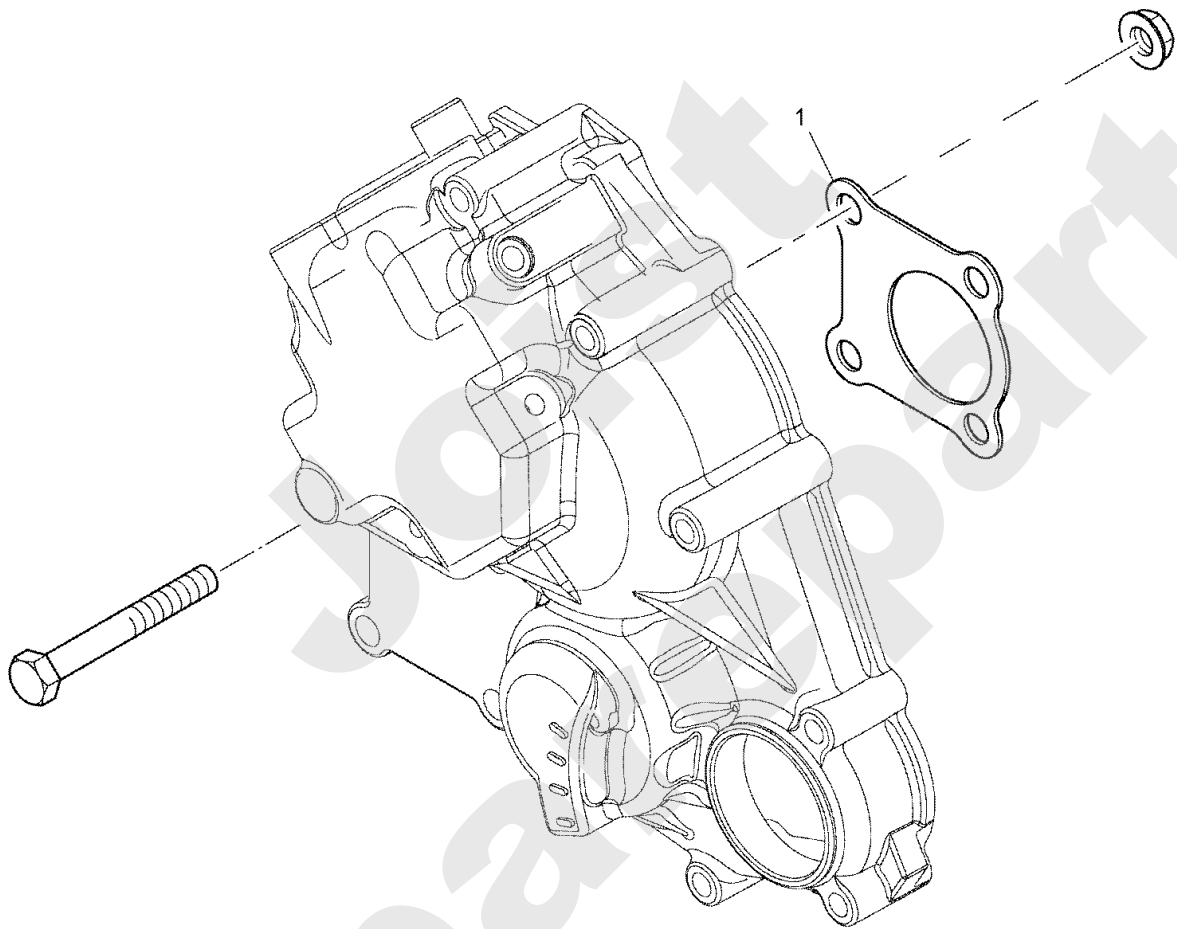

Meilenstein	Teil-Code	Bezeichnung	Menge
8	34516	FEDER	1
9	34457	STIFT	1

Joist
Spareparts

PERKINS

PL01400

06/2008