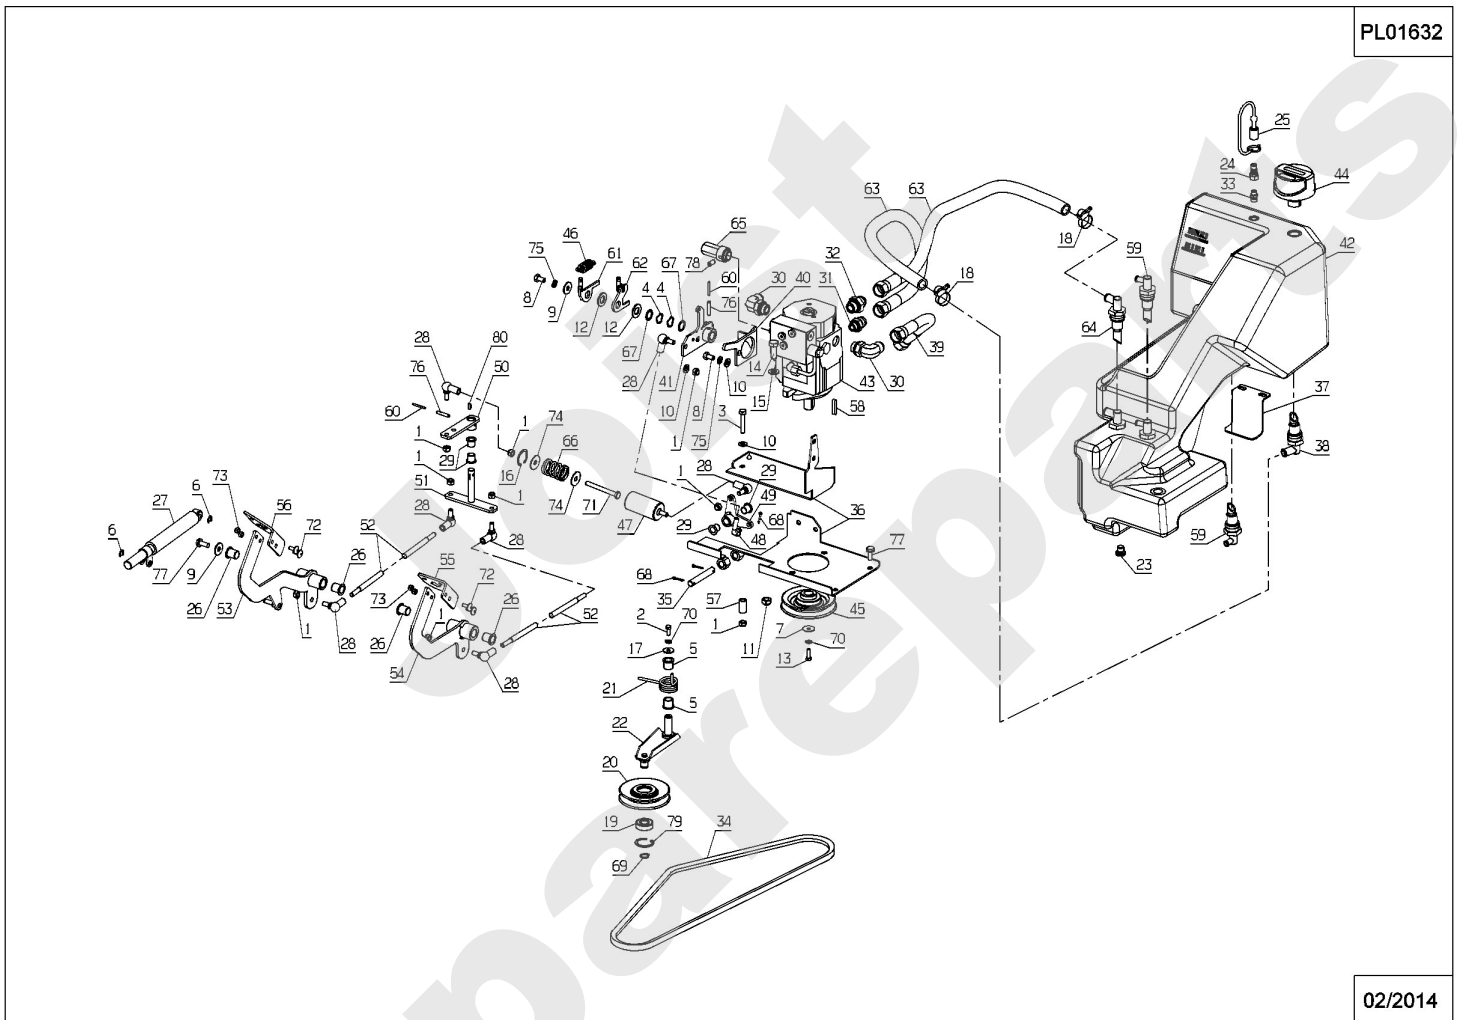

Meilenstein	Teil-Code	Bezeichnung	Menge
1	2021	-> 71205	1
2	5334	-> 37997	1
3	5340	HEXAGON SCREW DIN 9	1
4	5411	SCHEIBE	1
5	5455	LAGERBUECHSE C14/18	1
6	5602	RING TRUARC	1
7	5604	SCHEIBE LL 6N	1
8	6169	SECHSKANTSCH.HM8X16	1
9	7035	BEILAGSCHEIBE B8,4	1
10	7335	SCHEIBE A 8,4	1
11	9017	MUTTER HM10 DI	1
12	9034	NYLON SCHEIBE	1
13	20507	SECHSKANT.HM 6X20	1
14	21035	SECHSK.SCHR.M10X30	1
15	21036	BEILAGSCHEIBE 10.5	1
16	21256	SEEGERING 32X1,2	1
17	22029	BEILAGSCHEIBE B 6,5	1
18	25007	SCHELLE 16/27	1
19	25112	KUGELLAGER 6202	1
20	25509	SPANNSCHEIBE P 90	1
21	25511	FEDER	1
22	26511	RIEMENSPANNER	1
23	27098	VERTEILERVERSCHLUSS	1
24	27116	KOPPLER 1/8	1
25	27126	KOPPLER KAPPE	1
26	28070	BÜCHSE 15/17/20	1
27	28143	STOSSDÄMPFER	1
28	28234	KUGELGELENK M8	1
29	28555	BÜCHSE 12/14/15	1
30	29450	ADAPTER CJM	1
31	29459	ADAPTER AJM	1
32	29466	ADAPTER AJM	1
33	29962	VERBINDUNG 6L 1/8	1