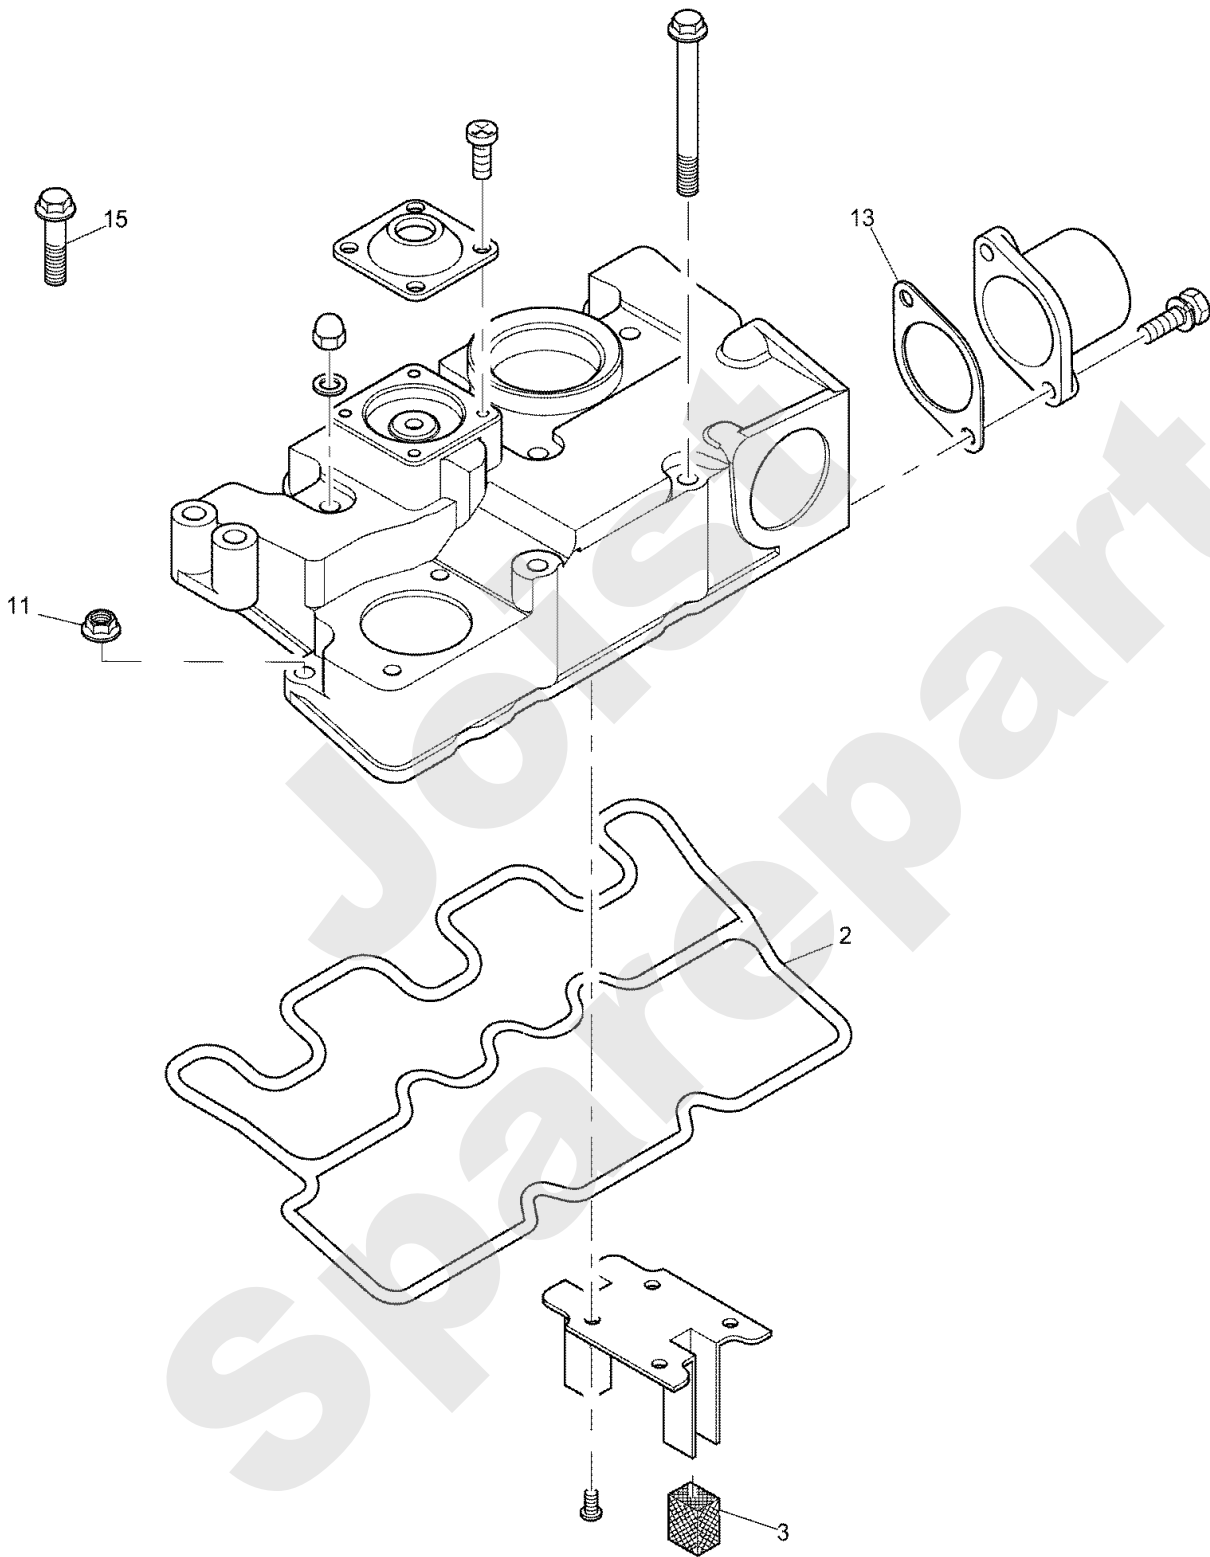

PERKINS

PL01393

06/2008

Meilenstein	Teil-Code	Bezeichnung	Menge
2	34390	DICHTUNG	1
3	34471	SIEB	1
11	34451	MUTTER	1
13	34498	DICHTUNG	1
15	34448	AUSPUFF SCHRAUBE	1

Joist
Spareparts