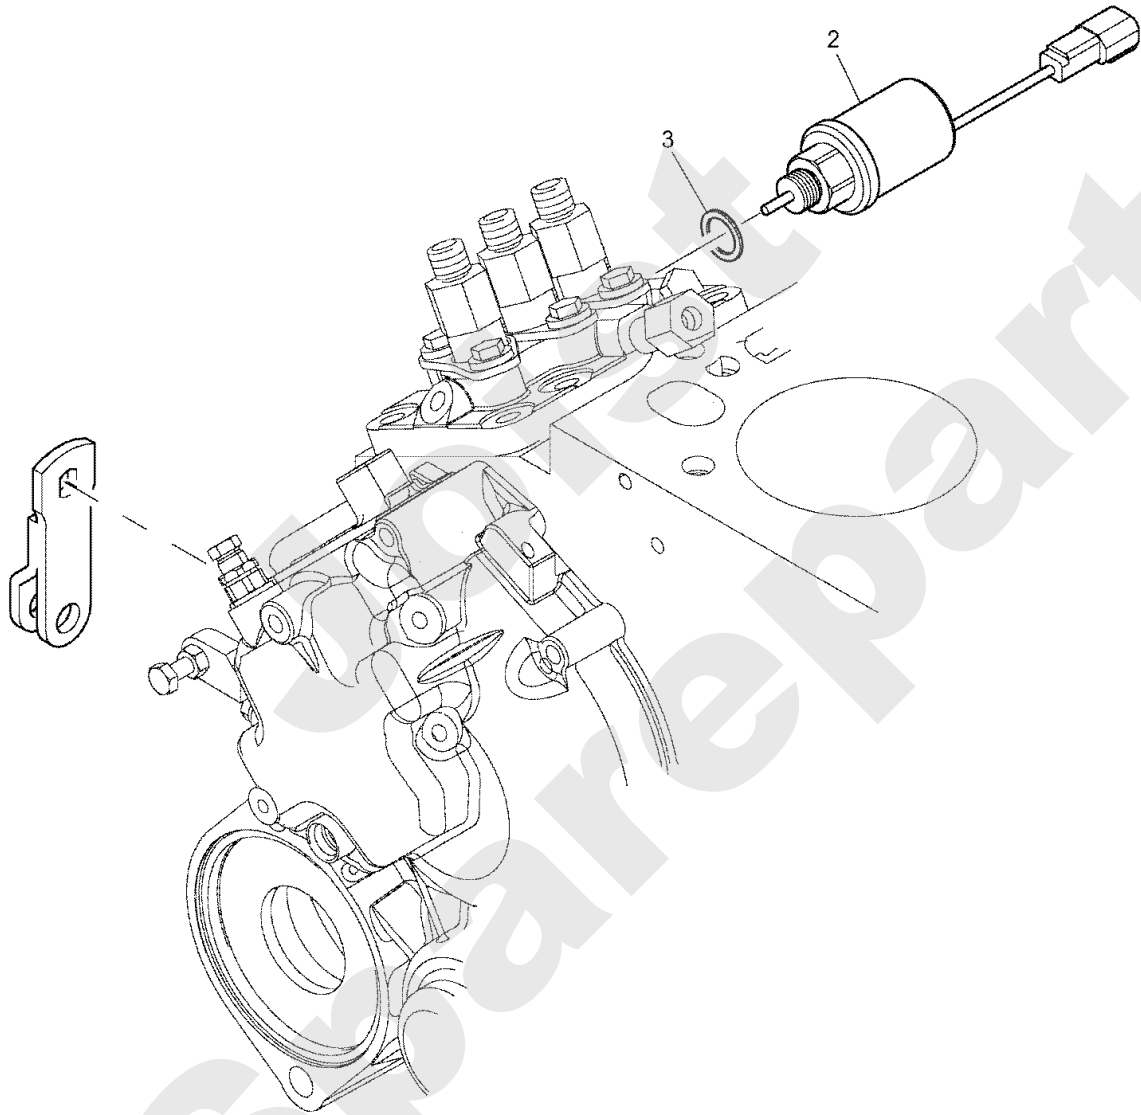

Joist
Spareparts

PERKINS

PL01418

06/2008

Meilenstein	Teil-Code	Bezeichnung	Menge
1	34512	VERBINDUNGSREIHE	1
2	34397	GLÜHKERZE	1
3	34450	MUTTER	1

Joist
Spareparts

PERKINS

PL01419