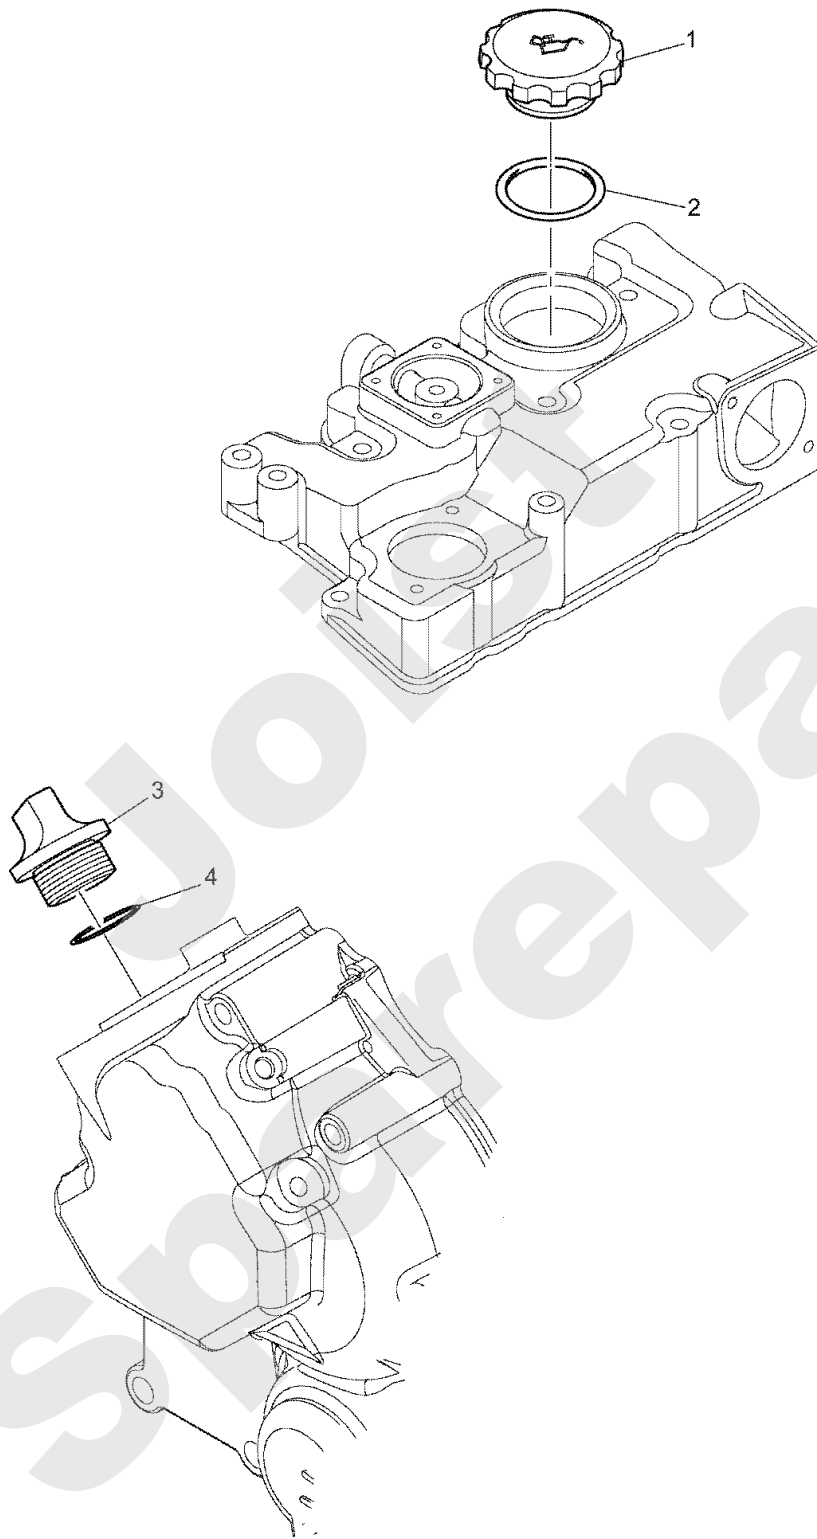

PERKINS

PL01410

06/2008

Meilenstein	Teil-Code	Bezeichnung	Menge
1	34518	ÖL STOPFEN	1
2	34459	DICHTUNG	1
3	34524	ÖL STOPFEN (UNTEN)	1
4	34458	DICHTUNG	1

Joist
Spareparts