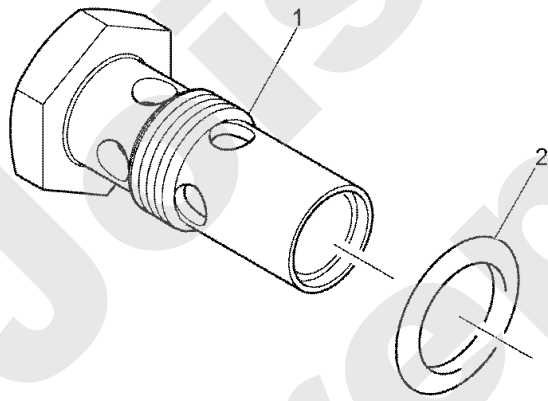

Meilenstein	Teil-Code	Bezeichnung	Menge
1	34493	KRAFTS.LEIT.ZYL.1	1
2	34494	KRAFTS.LEIT.ZYL.2	1
3	34495	KRAFTS.LEIT.CYL.3	1
4	34523	KRAFT.LEIT.BEFES.	1
5	34523	KRAFT.LEIT.BEFES.	1
6	34445	SCHRAUBE	1
7	34451	MUTTER	1

Joist
Spareparts

PERKINS

PL01395

06/2008