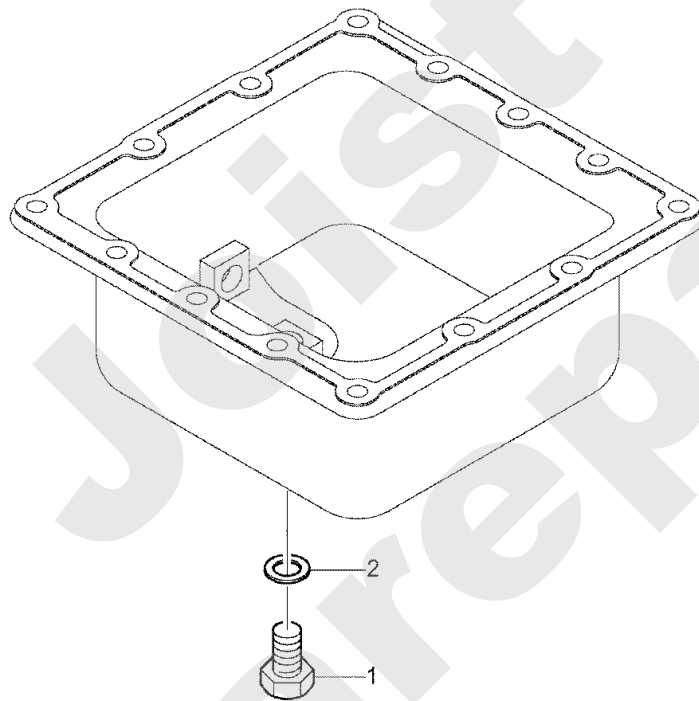

PERKINS

PL01409

06/2008

Meilenstein	Teil-Code	Bezeichnung	Menge
1	34446	ÖL ABLASSSCHRAUBE	1
2	34452	STOPFEN DICHTUNG	1

Joist
Spareparts