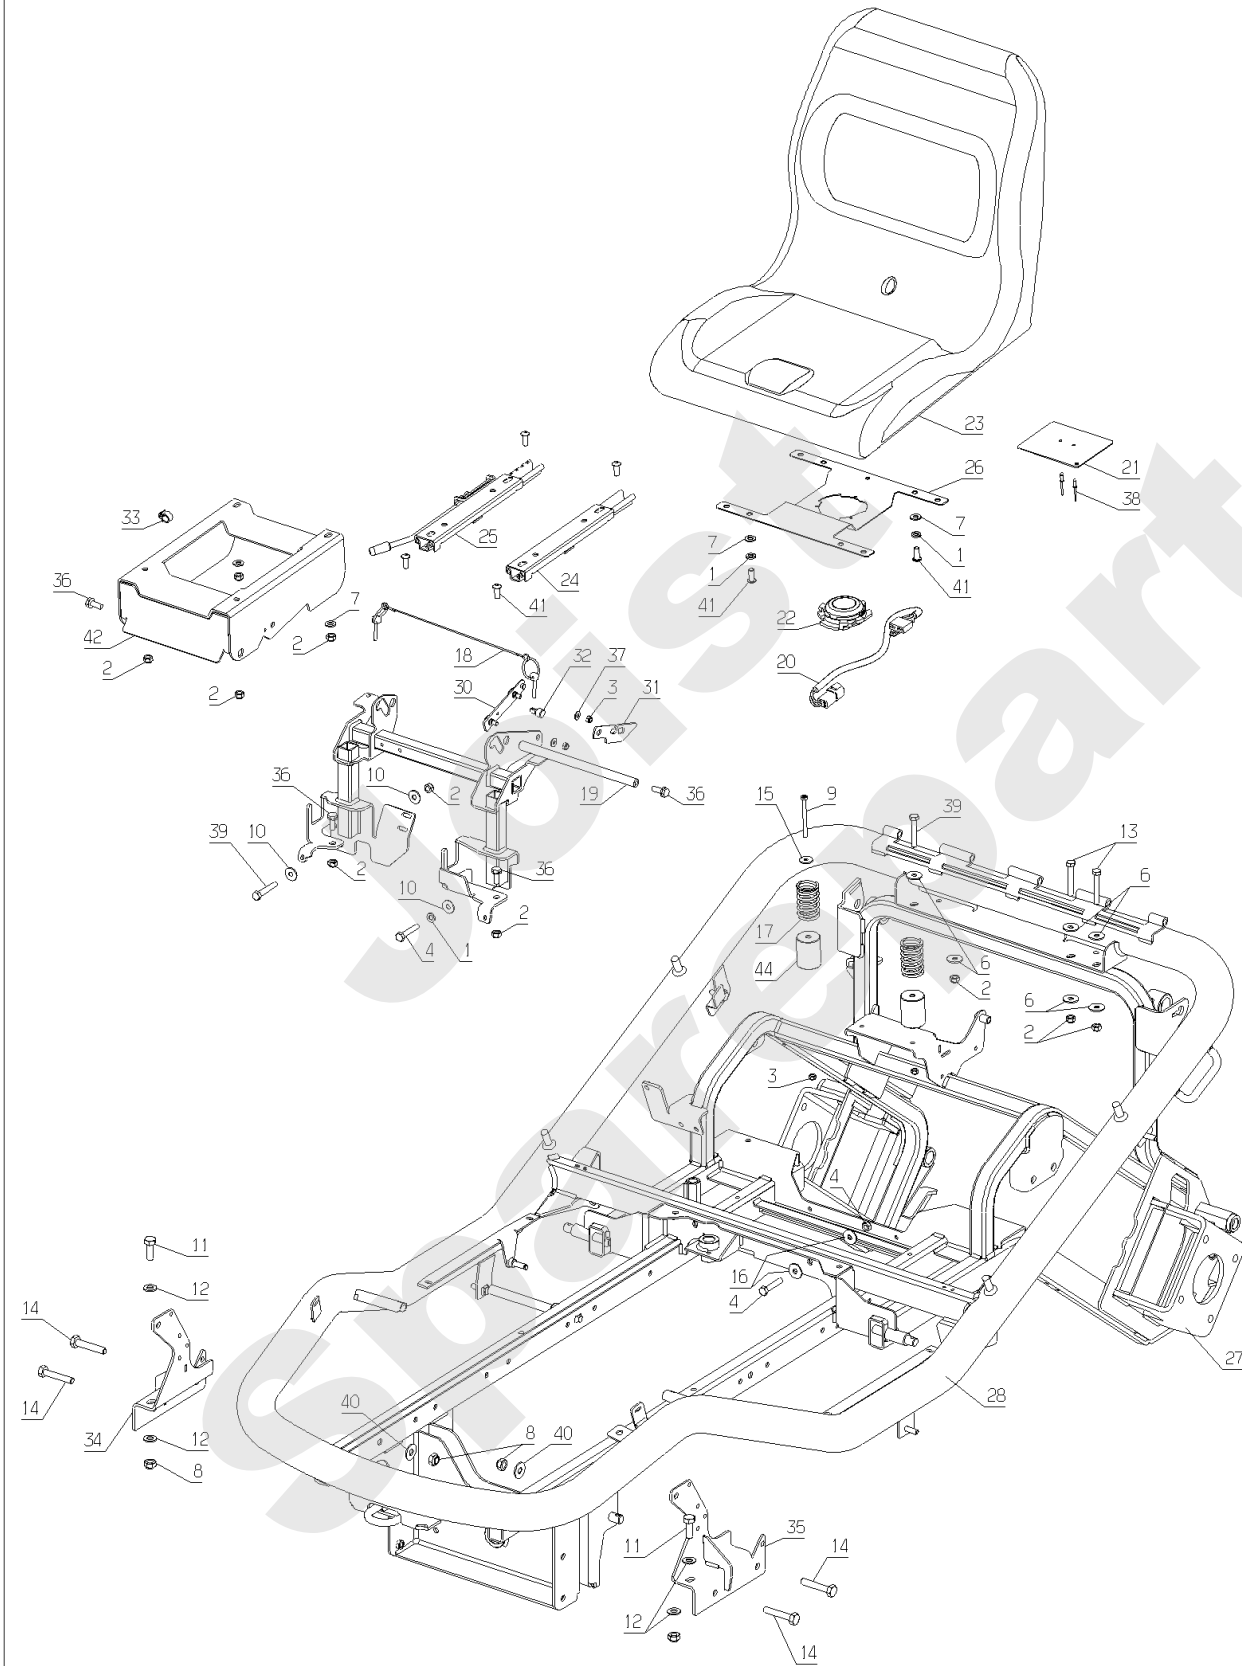

H100D

PL01115

03/2009

Meilenstein	Teil-Code	Bezeichnung	Menge
1	2017	-> 71343	1
2	2021	-> 71205	1
3	5232	-> 71201	1
4	5340	HEXAGON SCREW DIN 9	1
6	7035	BEILAGSCHEIBE B8,4	1
7	7335	SCHEIBE A 8,4	1
8	9017	MUTTER HM10 DI	1
9	71419	CHC M6X70 SCHRAUBE	1
10	20521	-> 7035	1
11	21035	SECHSK.SCHR.M10X30	1
12	21036	BEILAGSCHEIBE 10,5	1
13	21687	SECHSKANTSCHRAUBE H	1
14	22009	SECHSK.SCHR.M10X55	1
15	22029	BEILAGSCHEIBE B 6,5	1
16	22065	SCHEIBE 25X8,5X3	1
17	28112	SITZFEDER	1
18	28075	FEDERSTECKER &KETTE	1
19	28315	ACHSE VORDERROLLE	1
20	30688	SITZ KABELBAUM	1
21	30689	BENÜTZ.DETECT.BLECH	1
22	30690	SITZ SCHALTER	1
23	30691	SITZ	1
24	30714	LINKE SCHIENE	1
25	37079	VERLÄNG.SCHIENE	1
26	30718	SCHALTER BLECH	1
27	31056	INNERER RAHMEN	1
28	31069	AUSSERER RAHMEN	1
30	31329	UNTERE STANGE	1
31	31330	OBERE STANGE BLECH	1
32	31333	STANGE ACHSE	1
33	32219	KLAMMER 12X2	1
34	35065	HALTERUNG	1
35	35066	HALTERUNG	1