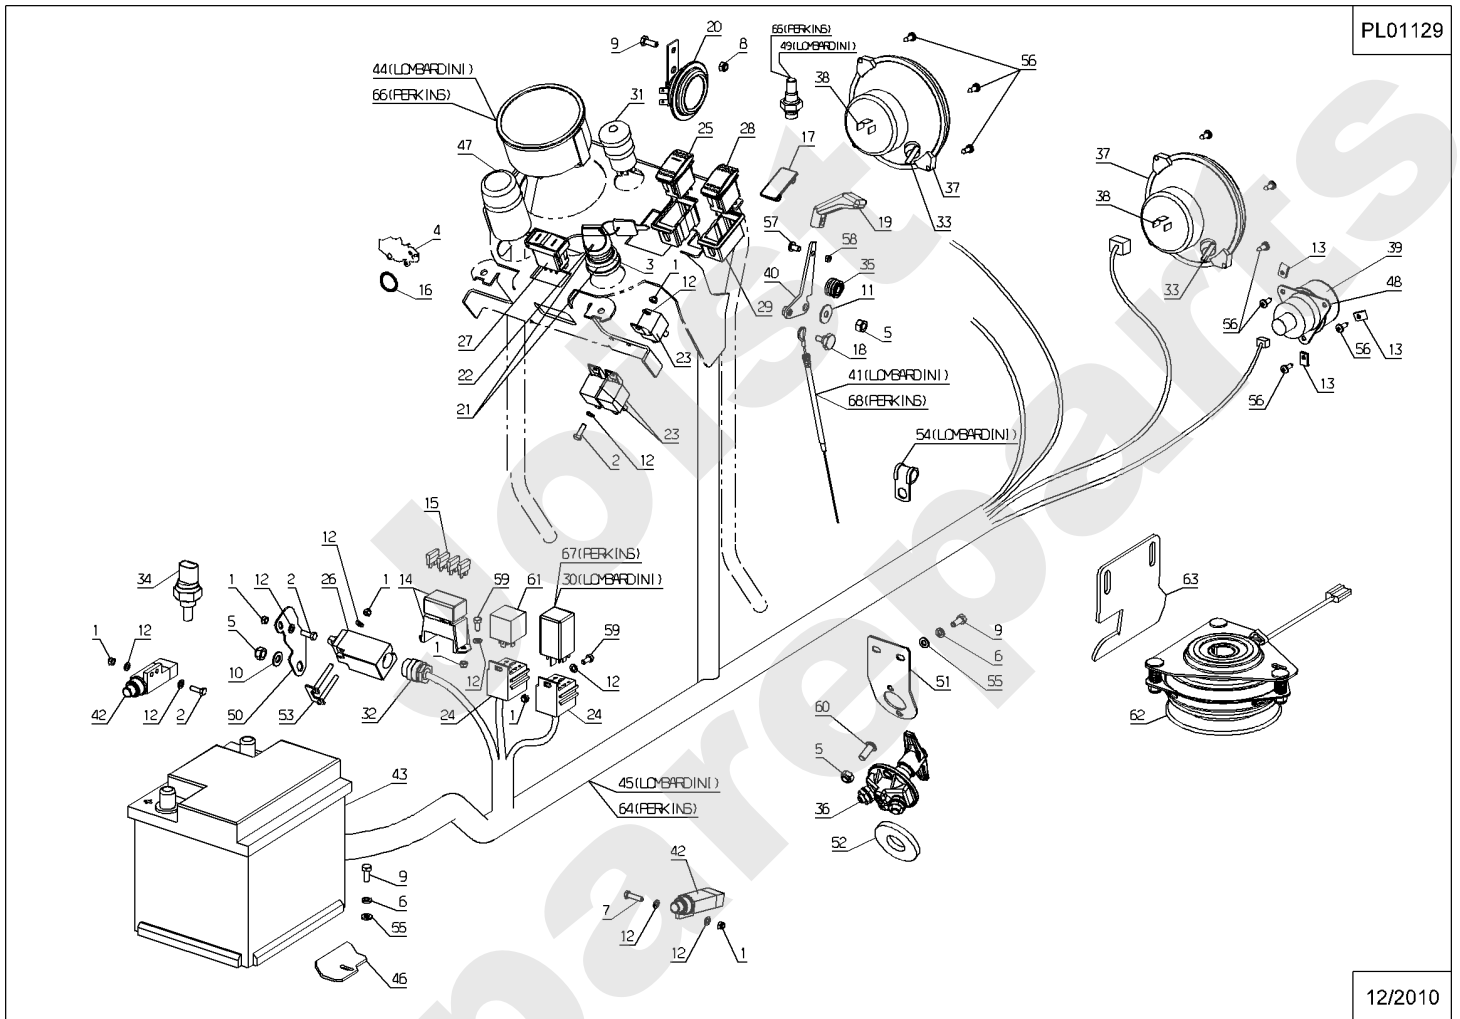

PL01596

06/2010

Meilenstein	Teil-Code	Bezeichnung	Menge
1	7377	BOLZENCLIP	1
2	21436	CLIPSMUTTER	1
3	24610	HANDRAD	1
4	31061	MITLERE HAUBE	1
5	31082	FESTE MITLERE HAUBE	1
6	31085	MITL.HAUBE GESTÄNGE	1
7	31176	CHARNIER	1
8	31250	SEITLI.VERKLEIDG R.	1
9	31251	SEITLI.VERKLEIDG.L.	1
10	35162	ACHSE	1
11	35745	MOTOR HAUBE BEFEST.	1
12	71094	SCHEIBE 6,4	1
13	71111	BLECHSCHRAUBE B4 8X	1
14	71145	MUTTER	1
15	71232	-> 71355	1
16	71361	SCHRAUB.RL X M6X16	1

Meilenstein	Teil-Code	Bezeichnung	Menge
1	1607	-> 37561	1
2	2009	SCHRAUBE M5 X 16	1
3	28382	VERZIERT.ZÜNDSCHLOS	1
4	37829	SCHLÜSSELHÄNGER	1
5	2021	-> 71205	1
6	2233	-> 71049	1
7	5071	SCHRAUBE HM5X20	1
8	5232	-> 71201	1
9	5334	-> 37997	1
10	7335	SCHEIBE A 8,4	1
11	20521	-> 7035	1
12	20564	SCHEIBE 5,5	1
13	21436	CLIPSMUTTER	1
14	25803	SICHERUNGSTRAEGER	1
15	25824	SICHERUNG 20A 12V	1
16	32004	RING	1
17	30086	MONTAGERAHMEN DECKE	1
18	28137	FÜHRUNGZAPFEN	1
19	28177	GASHEBEL	1
20	28209	HUPE	1
21	28384	ZÜNDSCHLOSS	1
22	28388	ZÜNDSCHLÜSSEL	1
23	28392	UMSCHALTREL.WASSERD	1
24	29241	RELAJ STECKER	1
25	28063	-> 52494	1
26	29258	POSITION SCHALTER	1
27	29260	SCHALTER ON/OFF/ONV	1
28	29261	-> 52495	1
29	29273	AUSSENRAHMEN	1
30	29484	VORWÄRMERELAIS	1
31	29624	WARNBLINKER ZENTRAL	1
32	29789	KABELSTOPFBÜCHSE	1
33	30015	STANDLIGHT GLÜHBIRN	1