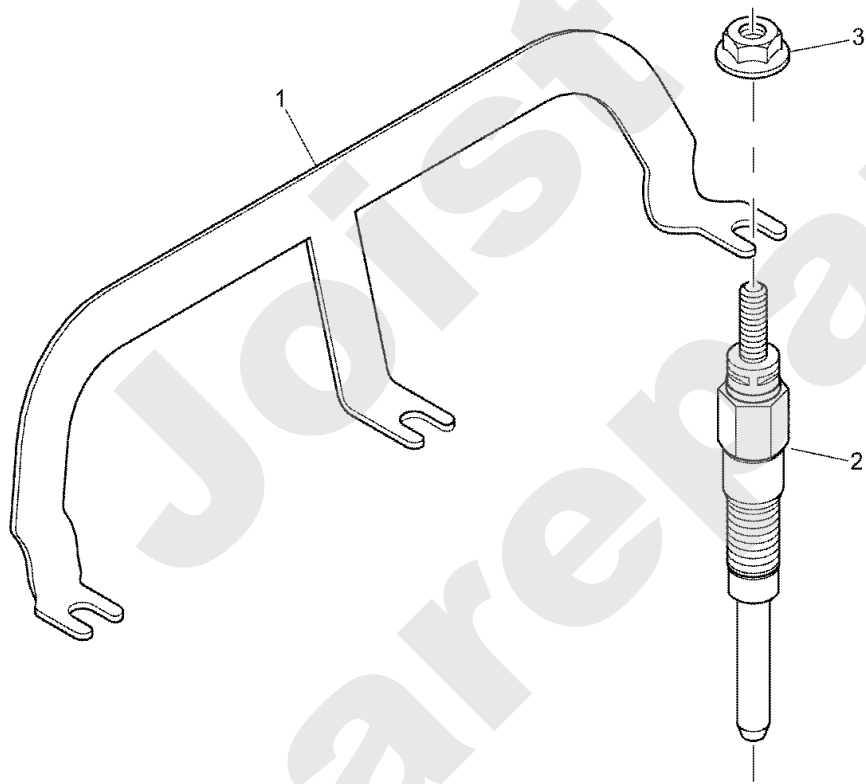

PERKINS

PL01418

06/2008

Meilenstein	Teil-Code	Bezeichnung	Menge
1	34512	VERBINDUNGSREIHE	1
2	34397	GLÜHKERZE	1
3	34450	MUTTER	1

Joist
Spareparts