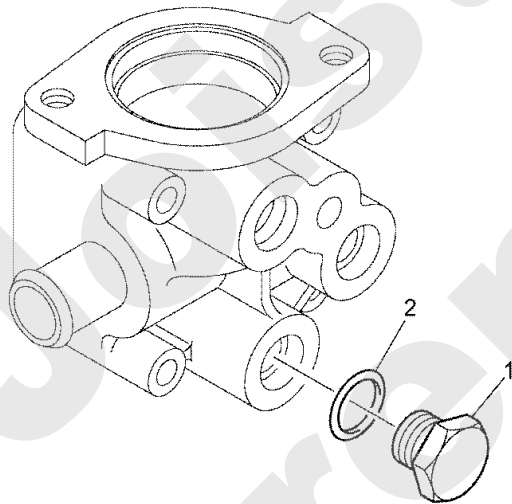

PERKINS

PL01413

06/2008

Meilenstein	Teil-Code	Bezeichnung	Menge
1	34443	THERMOSTAT STOPFEN	1
2	34461	O-RING	1

Joist
Spareparts