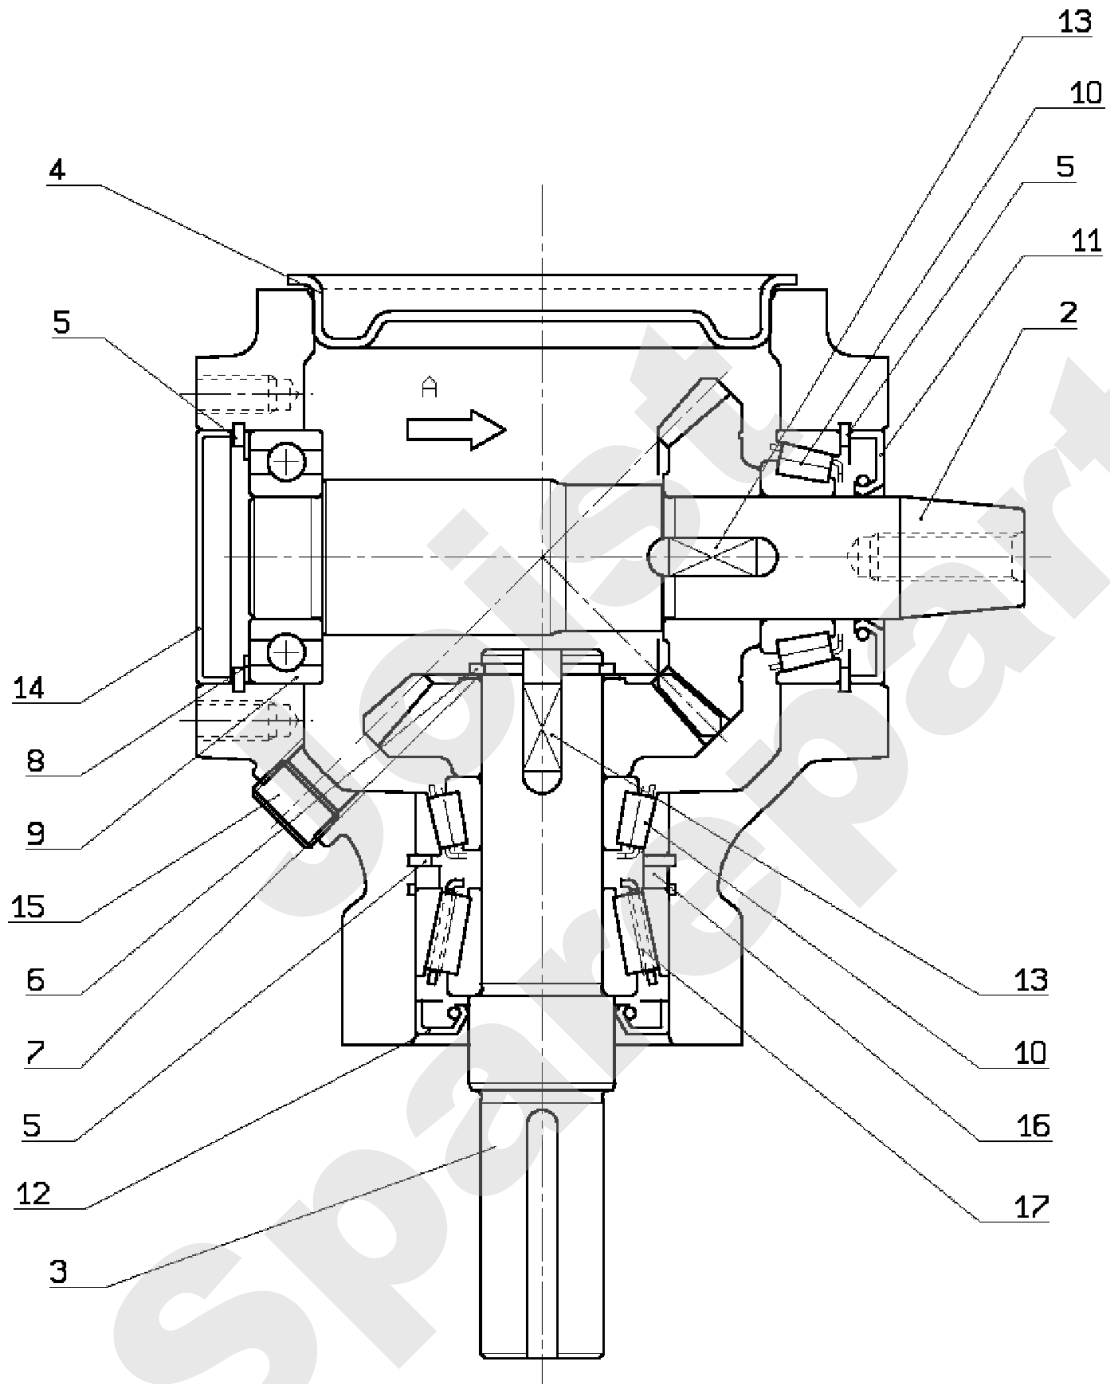

Meilenstein	Teil-Code	Bezeichnung	Menge
1	27021	VERTEILERKAPPE 3/8"	1
2	27097	VERBINDUNG	1
3	27115	-> 52222 + 52223	1
4	27116	KOPPLER 1/8	1
5	27120	VERBINDUNG 1/4	1
6	27122	KOPPLER 1/8	1
7	27125	KOPPLER STOPFER	1
8	27126	KOPPLER KAPPE	1
9	27131	VERTEILERHEBELKNOPF	1
10	29462	ADAPTER UMA	1
11	31606	SCHLAUCH	1
12	31636	VERTEILER BM20/2	1
13	35175	BEDIENUNGSHEBEL	1

Joist
Spareparts

36505

PL01385

05/2011