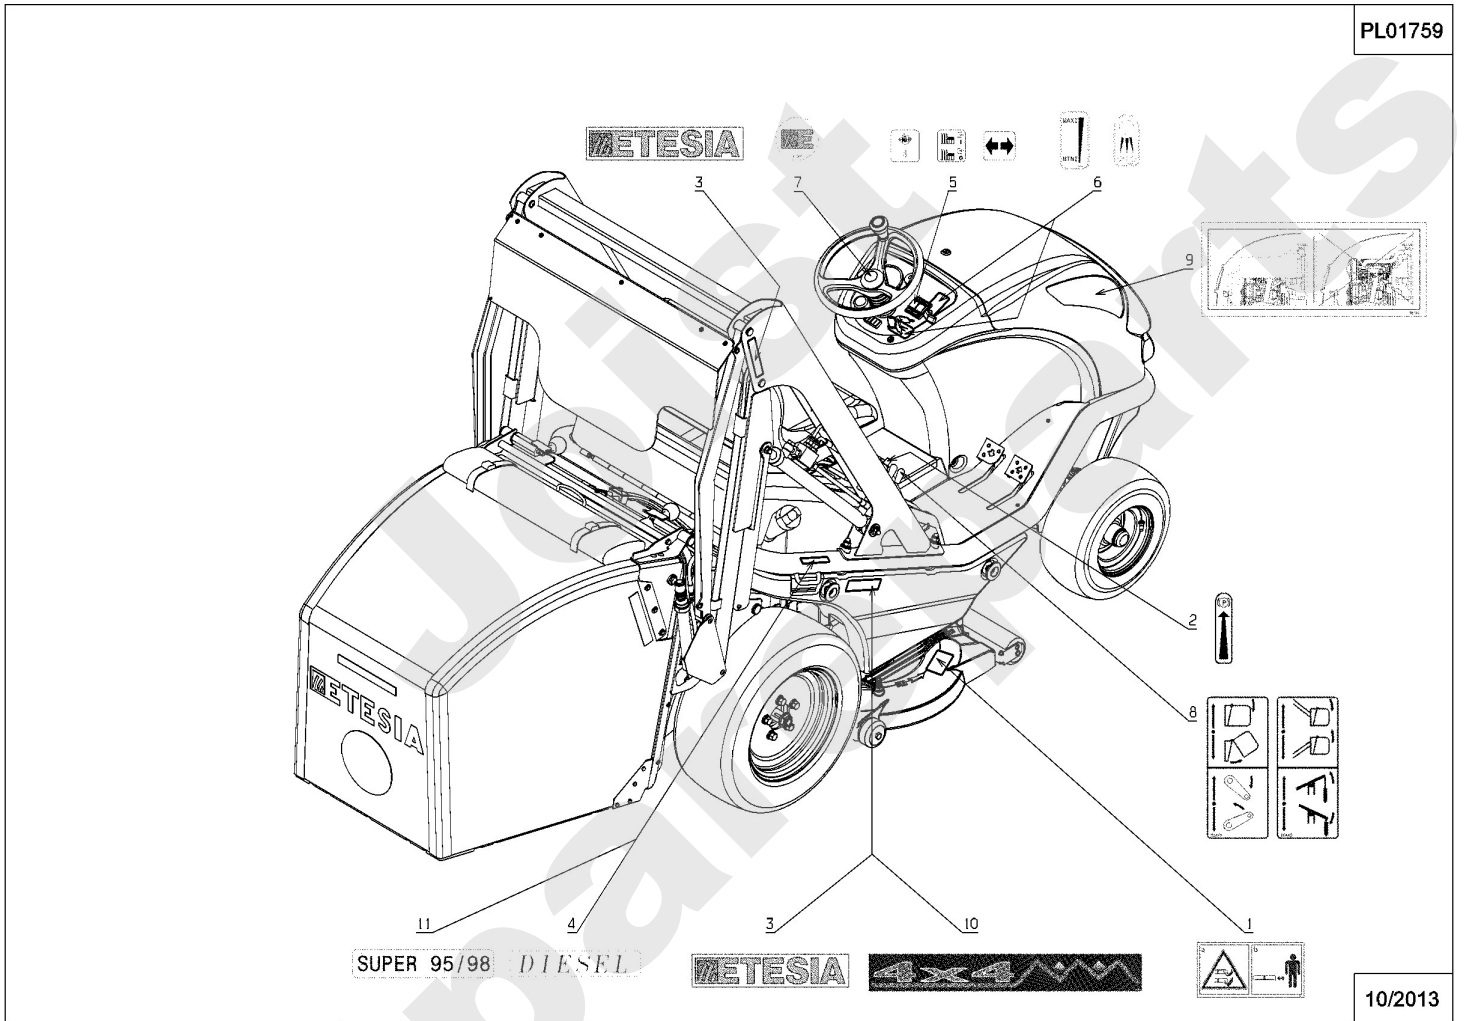

Meilenstein	Teil-Code	Bezeichnung	Menge
1	12047	SIEGLE ETESIA	1
2	13021	AUFKLEBER WARNUNG	1
3	13062	AUFKLEBER MÄHWERK	1
4	13086	AUFKLEBER ETESIA	1
5	13085	AUFKLEBER ETESIA	1
6	51432	AUFKLEBER	1
7	13176	UMKIPPAUFKLEBER	1
8	13177	HOCHHEB.AUFKLEBER	1
9	35172	AUFKLEB.SCHNITTHÖHE	1
10	35210	BLSP AUFKLEBER	1
11	35211	BLHP AUFKLEBER	1
12	36271	36271	1
13	36272	36272	1
14	37336	AUFKLEBER BPHPX	1
15	37337	AUFKLEBER RECHTS	1
16	37338	AUFKLEBER	1
17	39349	AUFKLEBER BY PASS	1