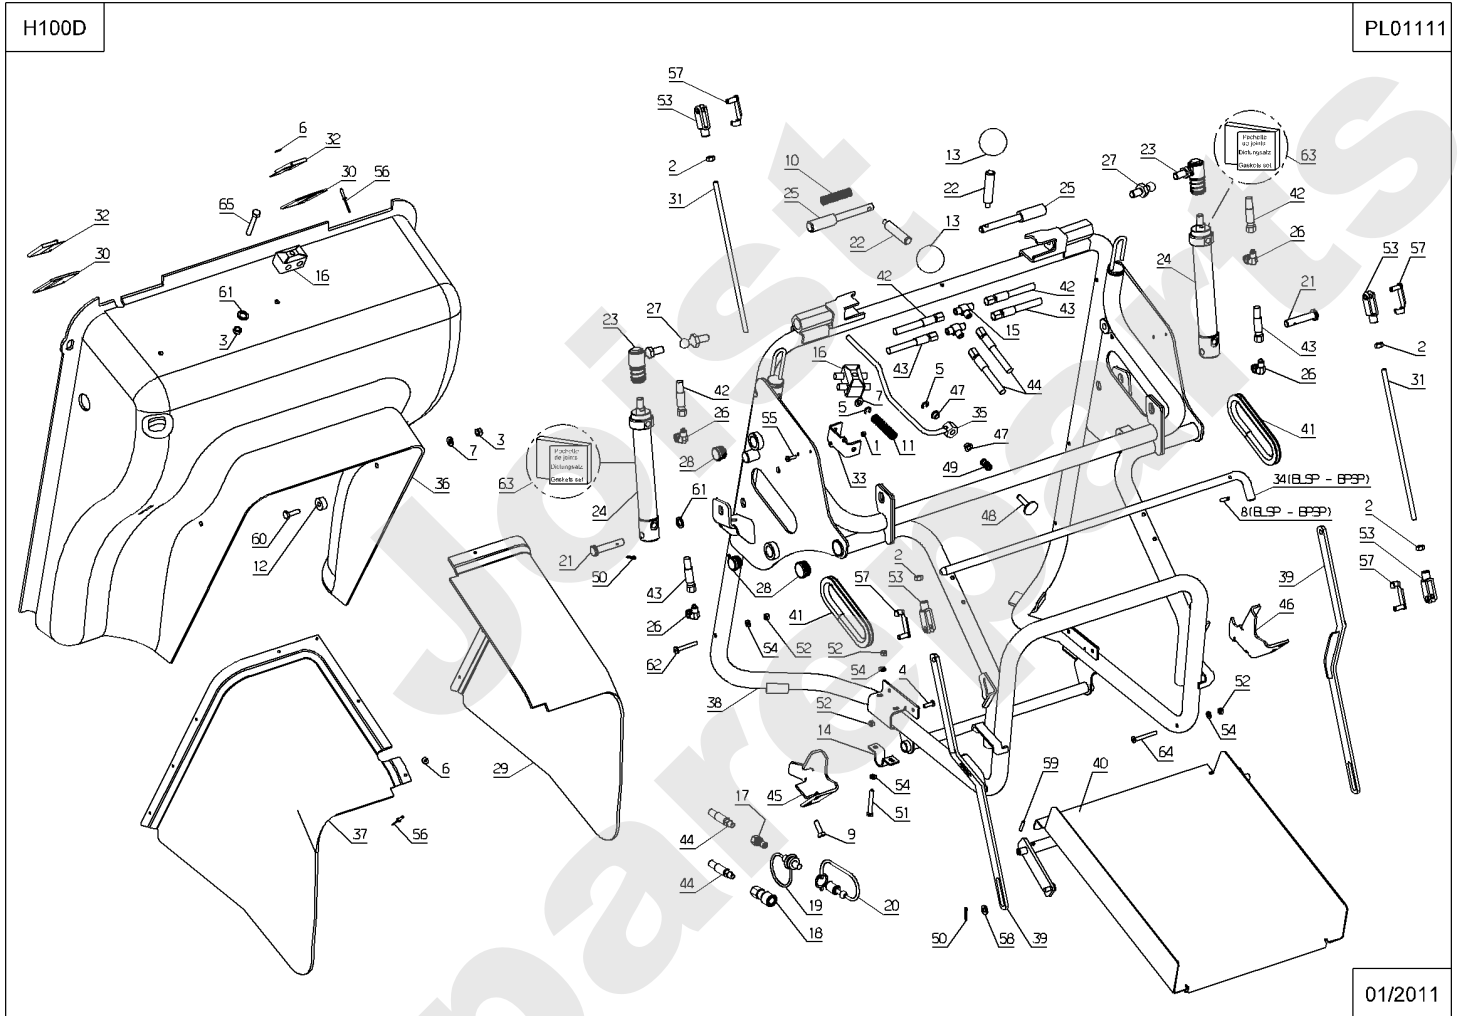

Meilenstein	Teil-Code	Bezeichnung	Menge
1	1607	-> 37561	1
2	2020	MUTTER HM8 DIN 934-	1
3	2021	-> 71205	1
4	5307	-> 71381	1
5	5602	RING TRUARC	1
6	7094	BEILAGSCHEIBE B 4,3	1
7	7335	SCHEIBE A 8,4	1
9	71413	SCHRAUBE HM 8-20	1
10	22457	FEDER	1
11	24609	FEDER	1
12	25012	GUMMISCHEIBE	1
13	25560	SCHALTHEBELKNOPF	1
14	25711	FUEHRUNGLAGER	1
15	27022	VERBINDUNGSSTÜCK T	1
16	27111	DOPPELROHR BEFESTIG	1
17	27116	KOPPLER 1/8	1
18	27122	KOPPLER 1/8	1
19	27125	KOPPLER STOPFER	1
20	27126	KOPPLER KAPPE	1
21	29333	HINT.ENTLEER.ZYL.BO	1
22	29372	KORBGRIF	1
23	29378	WINKEL KUGELGELENK	1
24	29400	ENTLEERUNGSZYLINDER	1
25	29426	KORB BOLZEN	1
26	29468	ADAPTER CJM	1
27	29929	EINSTECKMUFFE	1
28	29995	STOPFEN DIA 25	1
29	31128	VORD.L.FESTER KORB	1
30	31129	VERSTÄRKERUNG PLATE	1
31	31144	GESTÄNGE	1
32	31224	BÜRSTE	1
33	31245	HINTERE FÜHRUNG	1
35	31401	KORB SCHALTER WELLE	1