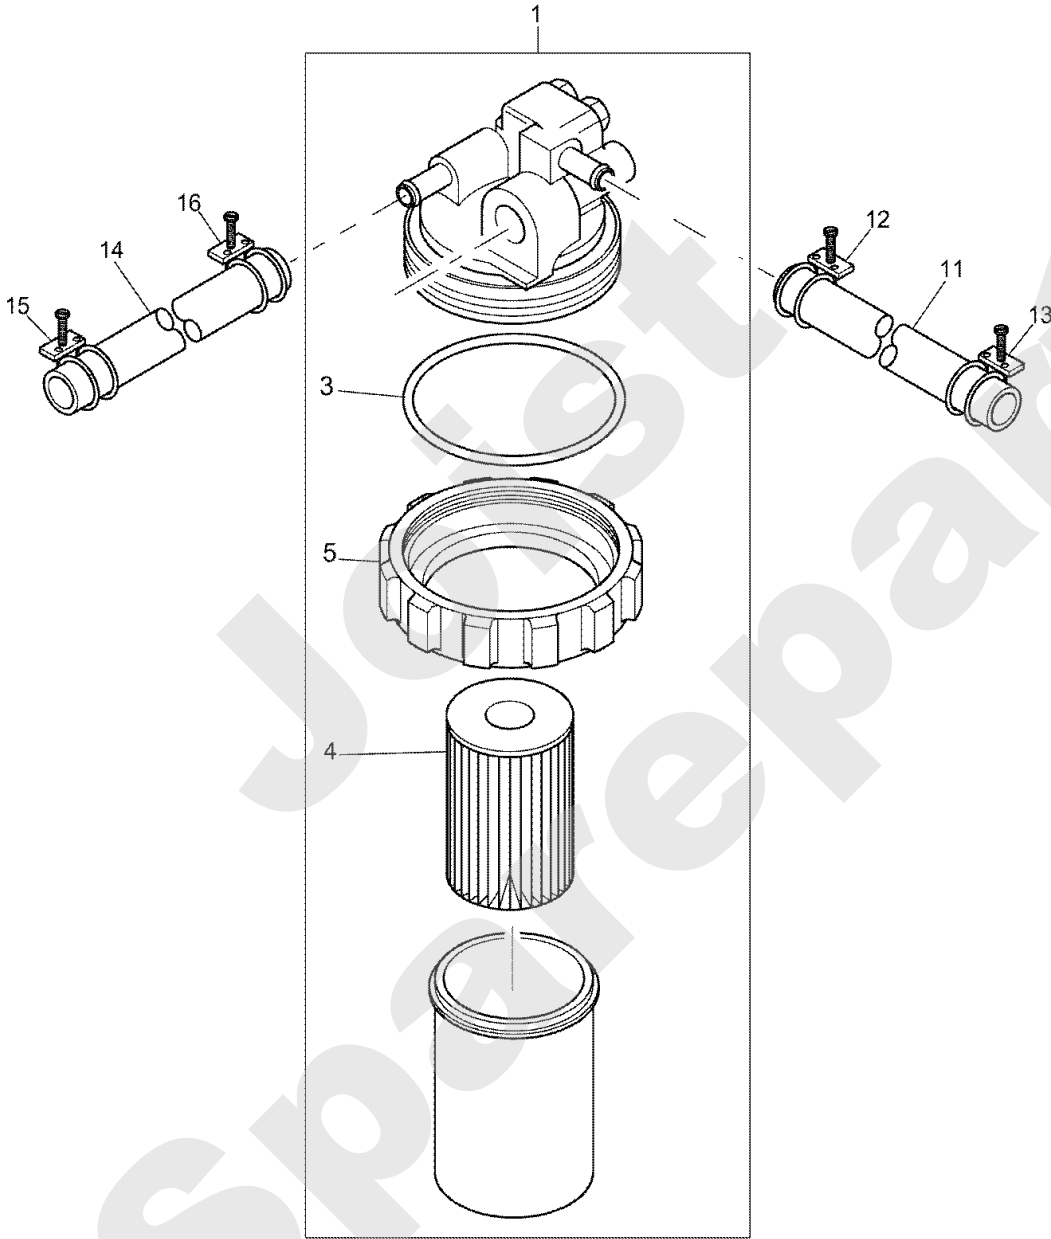

Joist
Spareparts

PERKINS

PL01416

06/2008

Meilenstein	Teil-Code	Bezeichnung	Menge
1	34480	KRAFTSTOFF PUMPE	1
2	34525	O-RING	1
3	34447	SCHRAUBE	1

Joist
Spareparts

PERKINS

PL01417