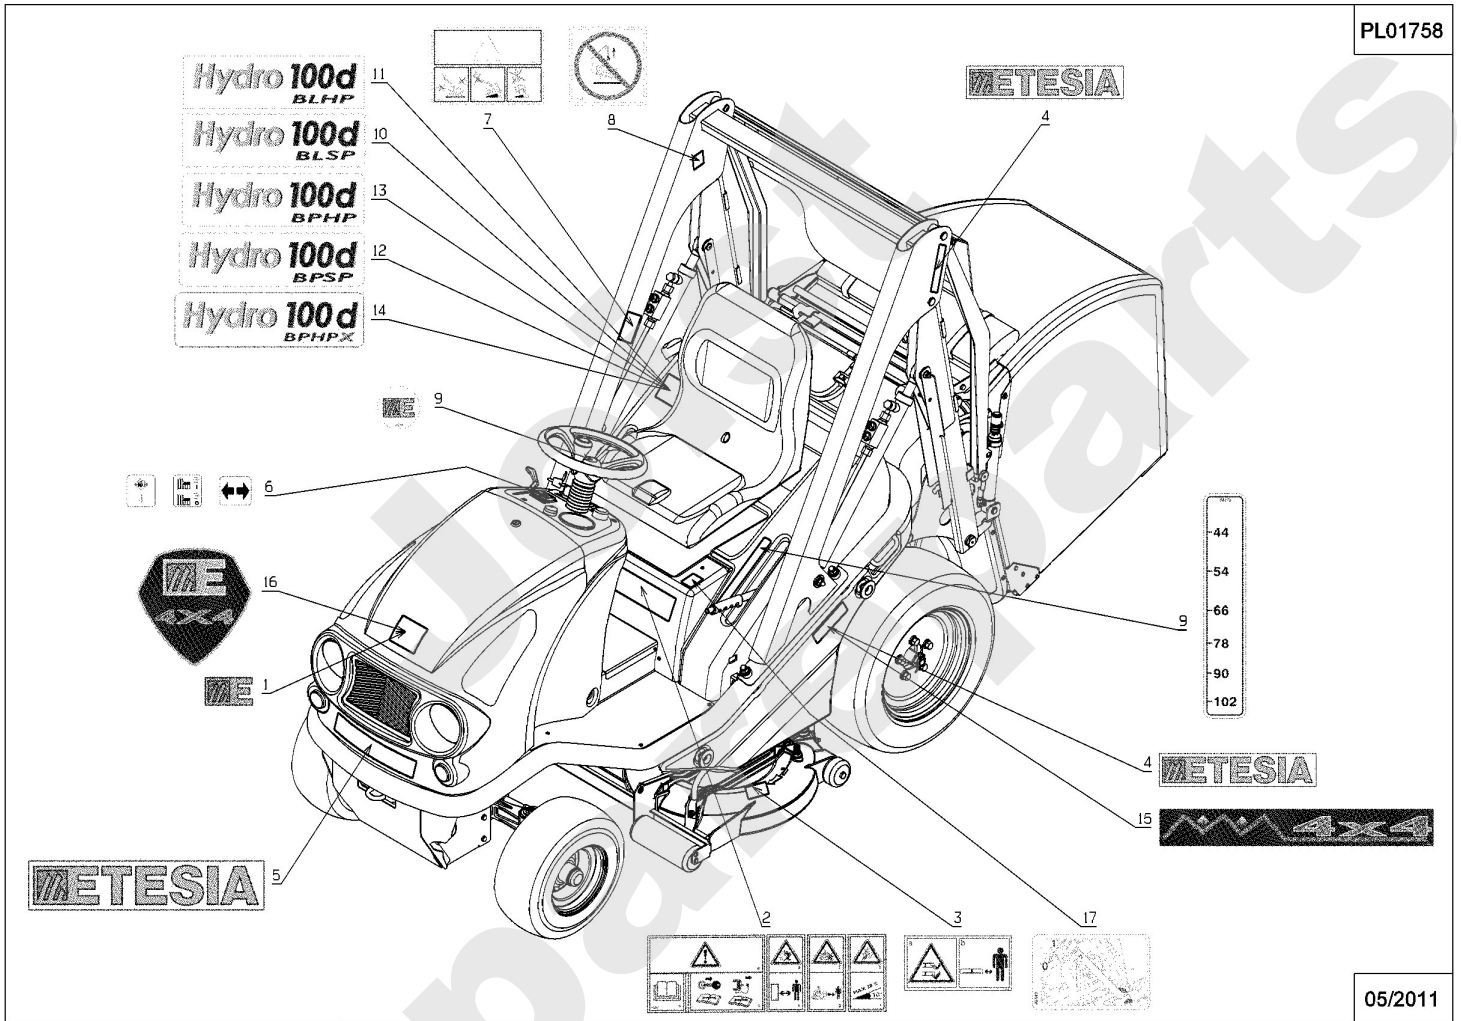

Meilenstein	Teil-Code	Bezeichnung	Menge
67	36297	VORMÄRMER RELAIS	1
68	31499	GASKABEL	1

Joist
Spareparts