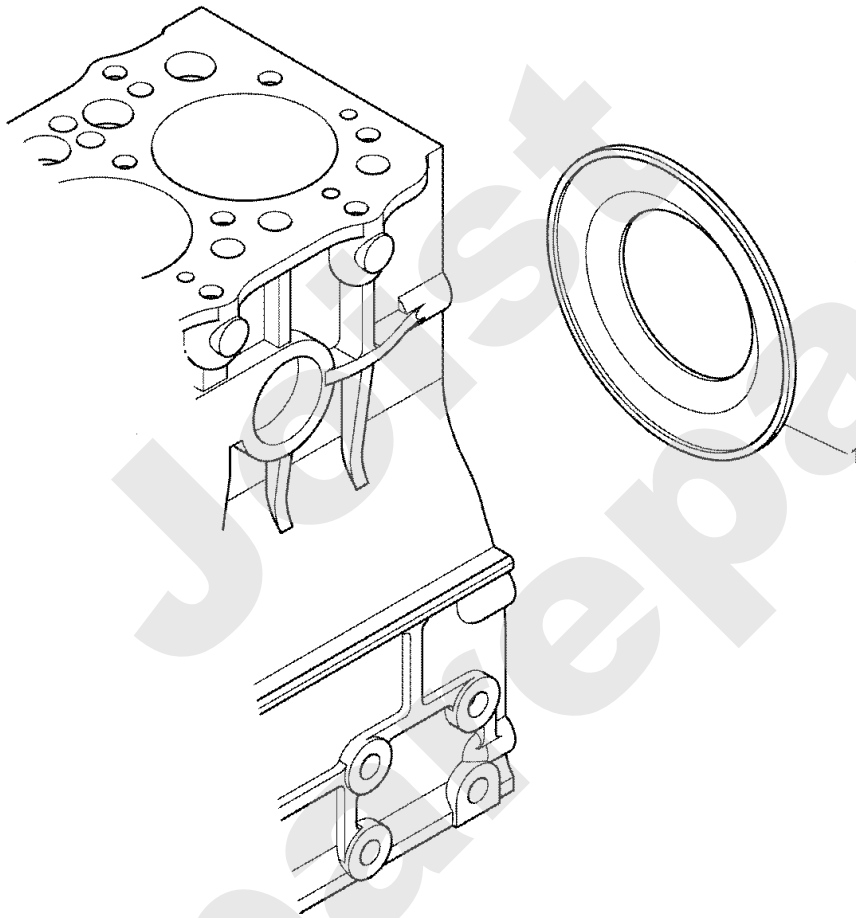

Joist
Spareparts

PERKINS

PL01387

06/2008

Meilenstein	Teil-Code	Bezeichnung	Menge
2	34505	DICHTUNG	1

Joist
Spareparts

PERKINS

PL01388