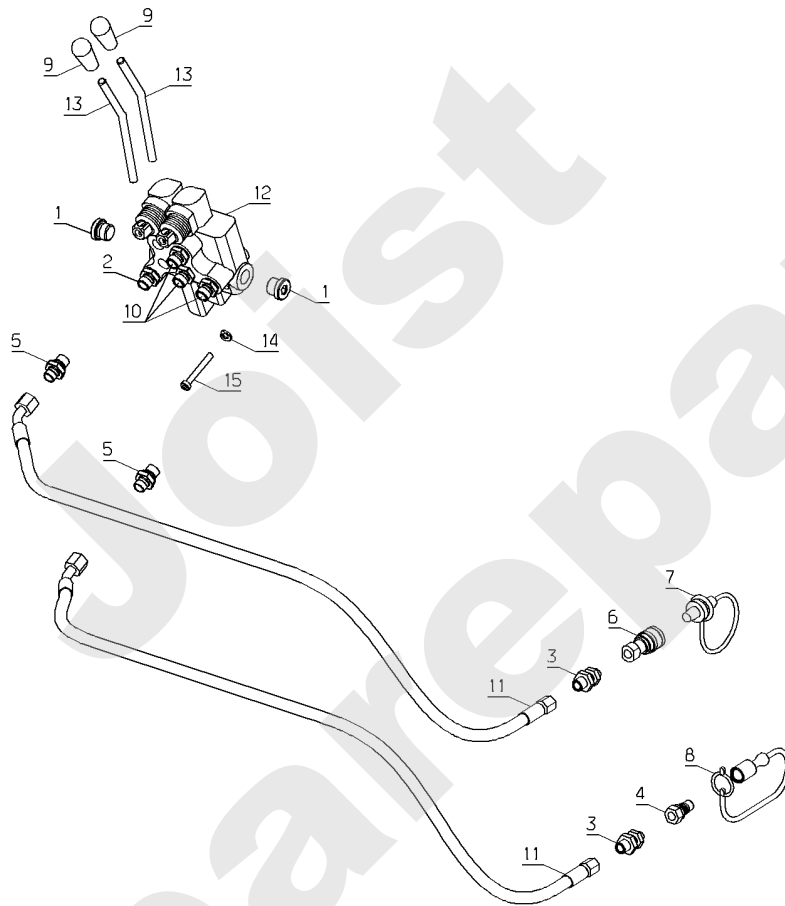

Meilenstein	Teil-Code	Bezeichnung	Menge
69	35834	SCHRAUBE HCM10-70.8	1
70	35835	HÜLSE	1
72	37996	SCHRAUBE HM5-16 8.8	1
73	21481	SCHEIBE	1
74	23029	GELENKBÜCHSE	1
75	28239	AUFZIEHKLEMME	1
76	29783	GUMMI-ANSCHLAG	1
77	35572	BÜCHSE	1
78	5334	-> 37997	1
79	2233	-> 71049	1

Joist
Spareparts

PL01240

01/2010