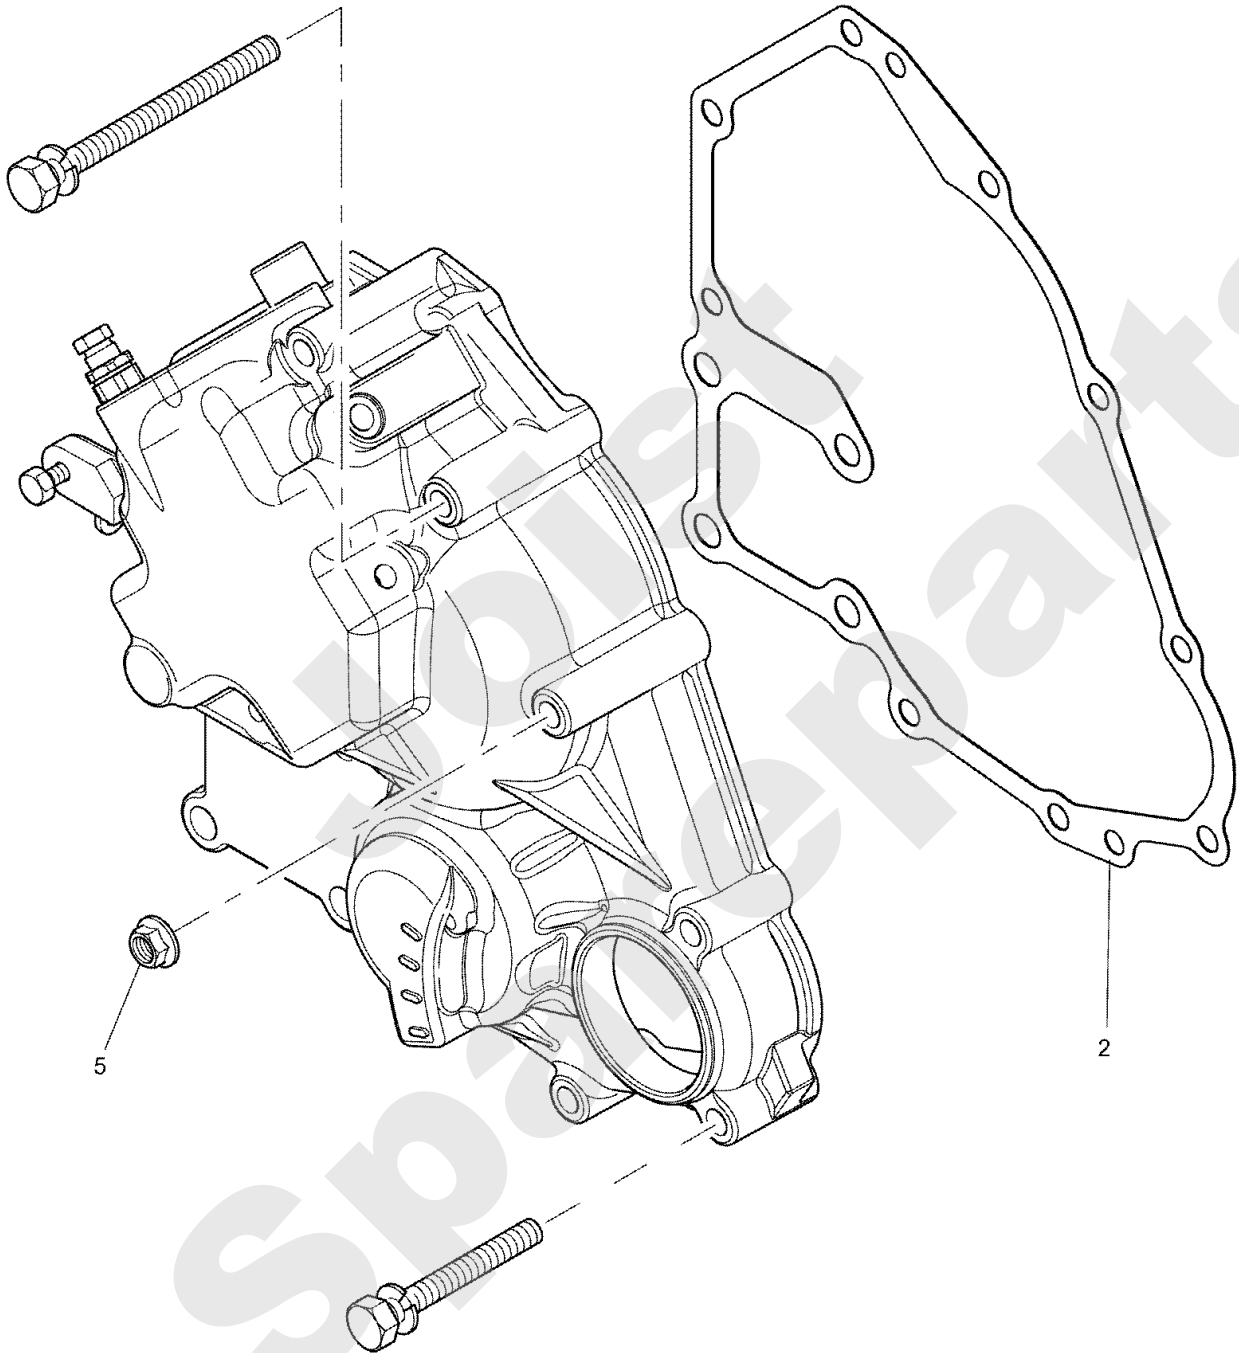

Meilenstein	Teil-Code	Bezeichnung	Menge
1	34499	KRAFTST.LEITUNG	1
2	34462	O-RING	1

Joist
Spareparts

PERKINS

PL01396

06/2008