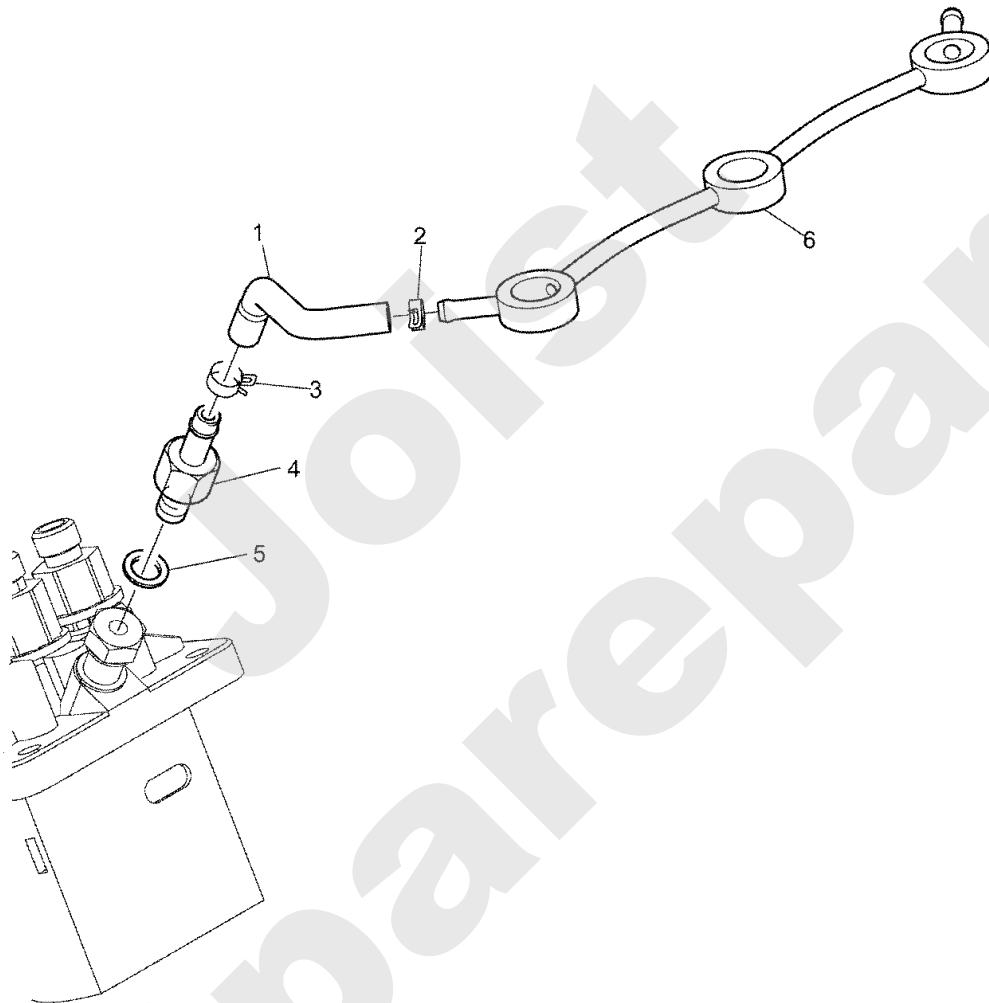

PERKINS

PL01404

06/2008

Meilenstein	Teil-Code	Bezeichnung	Menge
1	34467	RUCKLAUF ROHR	1
2	34465	SCHELLE	1
3	34465	SCHELLE	1
4	34483	KRAFTST.VERBINDUNG	1
5	34444	DICHTUNG	1
6	34496	RUCKLAUF ROHR	1

Joist
Spareparts