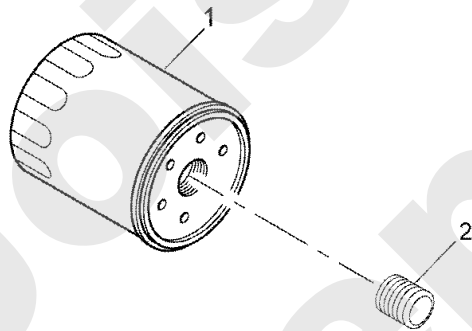

Joist
Spareparts

PERKINS

PL01410

06/2008

Meilenstein	Teil-Code	Bezeichnung	Menge
1	34518	ÖL STOPFEN	1
2	34459	DICHTUNG	1
3	34524	ÖL STOPFEN (UNTEN)	1
4	34458	DICHTUNG	1

Joist
Spareparts

PERKINS

PL01411