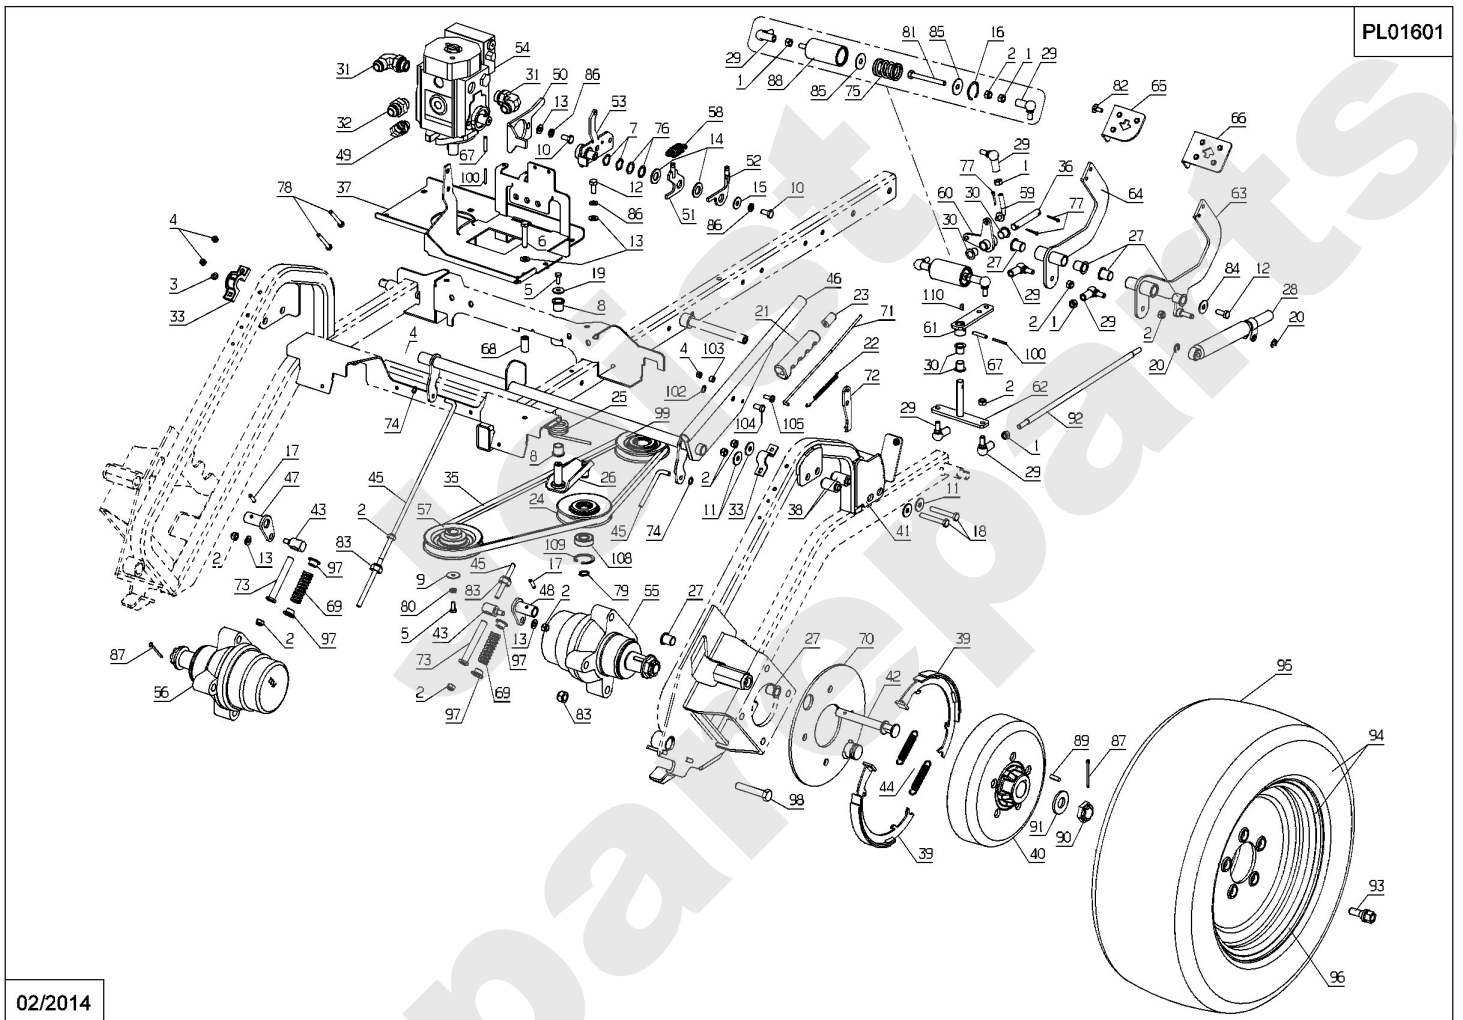

Meilenstein	Teil-Code	Bezeichnung	Menge
1	2020	MUTTER HM8 DIN 934-	1
2	2021	-> 71205	1
3	2235	SCHEIBE A 6,4	1
4	5232	-> 71201	1
5	5334	-> 37997	1
6	5340	HEXAGON SCREW DIN 9	1
7	5411	SCHEIBE	1
8	5455	LAGERBUECHSE C14/18	1
9	5604	SCHEIBE LL 6N	1
10	6169	SECHSKANTSCH.HM8X16	1
11	7035	BEILAGSCHEIBE B8,4	1
12	7334	-> 71413	1
13	7335	SCHEIBE A 8,4	1
14	9034	NYLON SCHEIBE	1
15	20521	-> 7035	1
16	21256	SEEGERING 32X1,2	1
17	21609	SPLINTE 5X22	1
18	21687	SECHSKANTSCHRAUBE H	1
19	22029	BEILAGSCHEIBE B 6,5	1
20	24684	SICHERUNGSRING 8 DI	1
21	25421	HANDGRIFF	1
22	25422	HAKENFEDER	1
23	25429	DRUCKKNOPF	1
24	25509	SPANNSCHEIBE P 90	1
25	25511	FEDER	1
26	26511	RIEMENSPANNER	1
27	28070	BÜCHSE 15/17/20	1
28	28143	STOSSDÄMPFER	1
29	28234	KUGELGELENK M8	1
30	28555	BÜCHSE 12/14/15	1
31	29450	ADAPTER CJM	1
32	29466	ADAPTER AJM	1
33	30294	FÜHRUNGLAGER	1