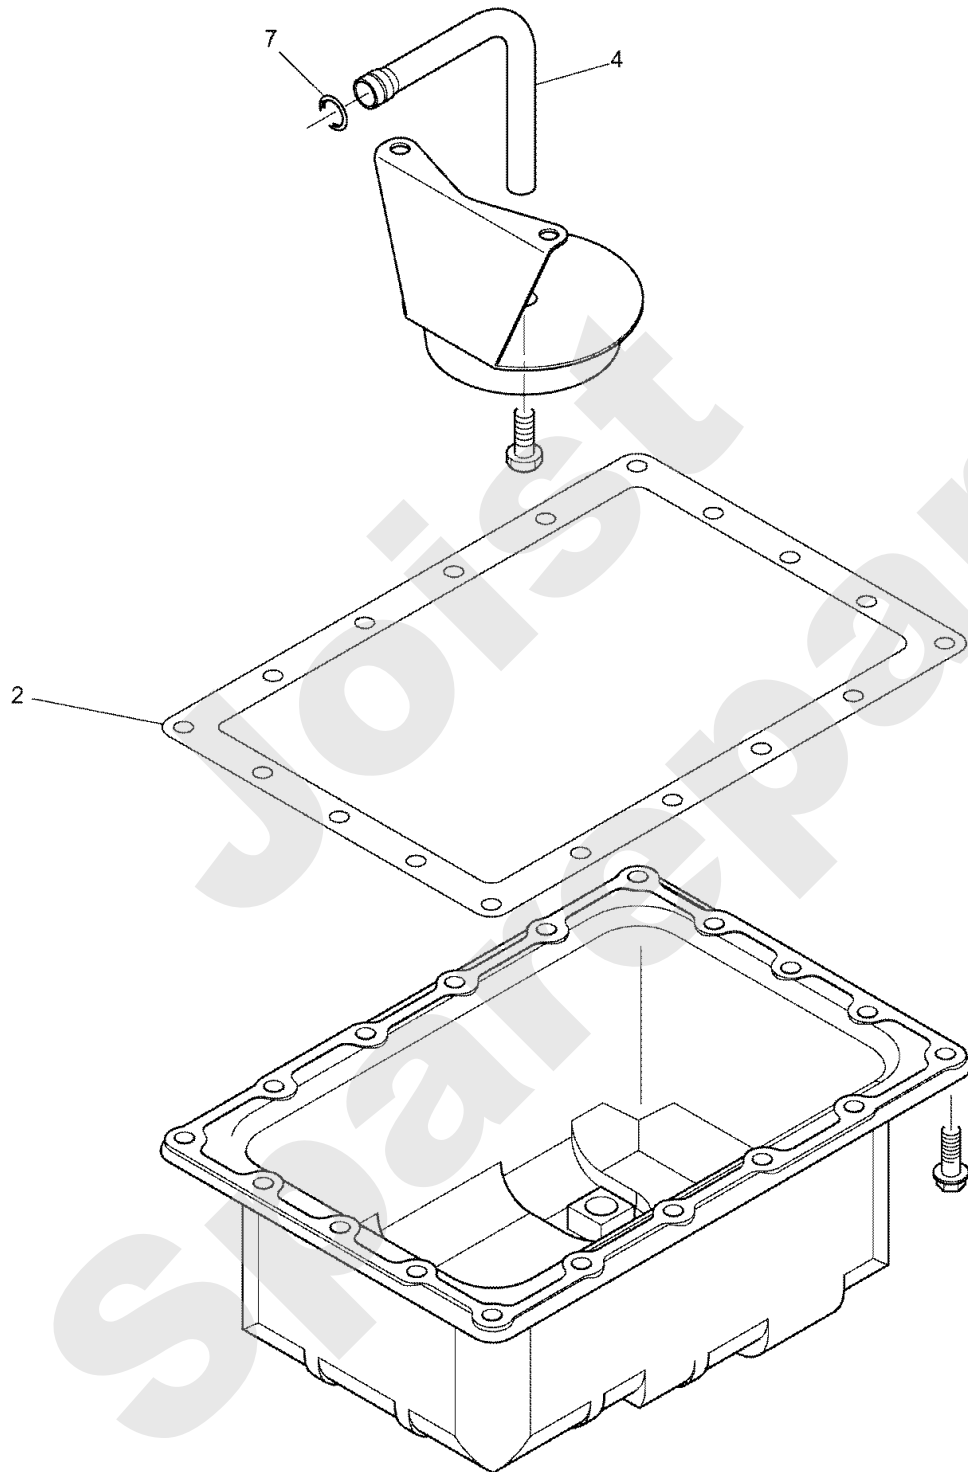

PERKINS

PL01407

06/2008

Meilenstein	Teil-Code	Bezeichnung	Menge
2	34473	GEHAUSE DICHTUNG	1
4	34502	ÖL LEITUNG	1
7	34461	O-RING	1

Joist
Spareparts