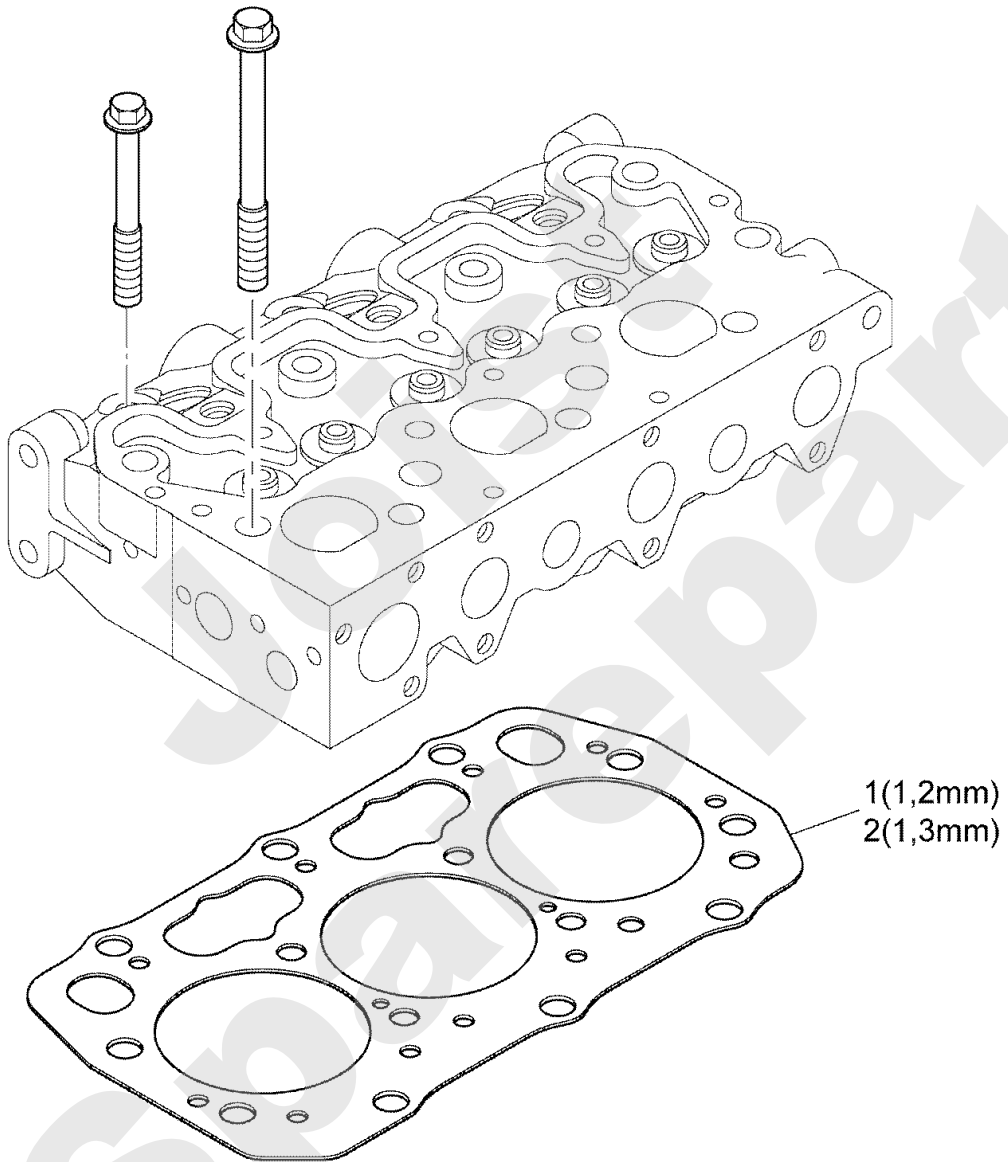

PERKINS

PL01390

06/2008

Meilenstein	Teil-Code	Bezeichnung	Menge
1	34399	ZYL.KOPF DICHTUNG	1
2	34474	ZYL.KOPFDICHT.1,3MM	1

Joist
Spareparts