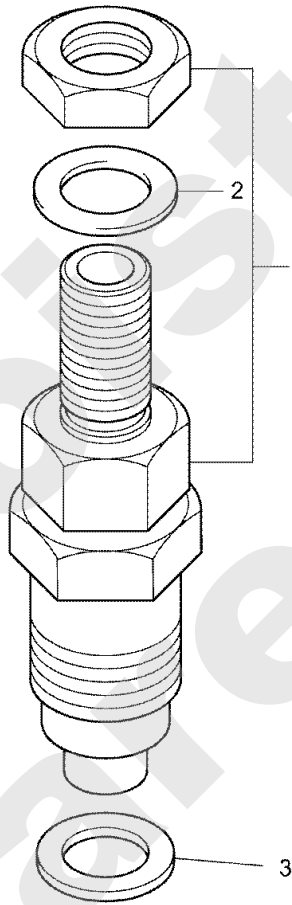

PERKINS

PL01403

06/2008

Meilenstein	Teil-Code	Bezeichnung	Menge
1	34485	EINSPRITZD.PERKINS	1
2	34487	EINSPRITZD. SCHEIBE	1
3	34486	EINSPRITZD.DICHTUNG	1

Joist
Spareparts