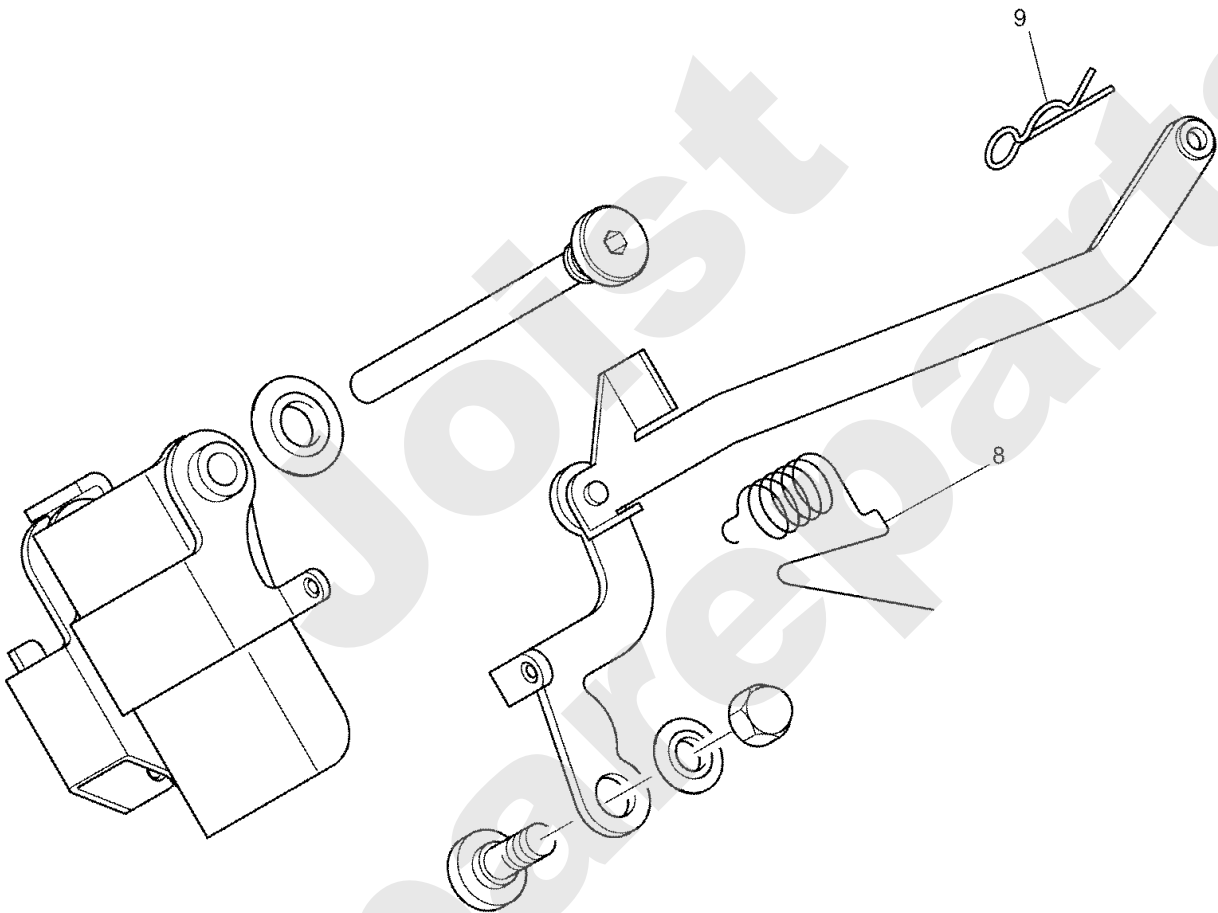

PERKINS

PL01399

06/2008

Meilenstein	Teil-Code	Bezeichnung	Menge
8	34516	FEDER	1
9	34457	STIFT	1

Joist
Spareparts