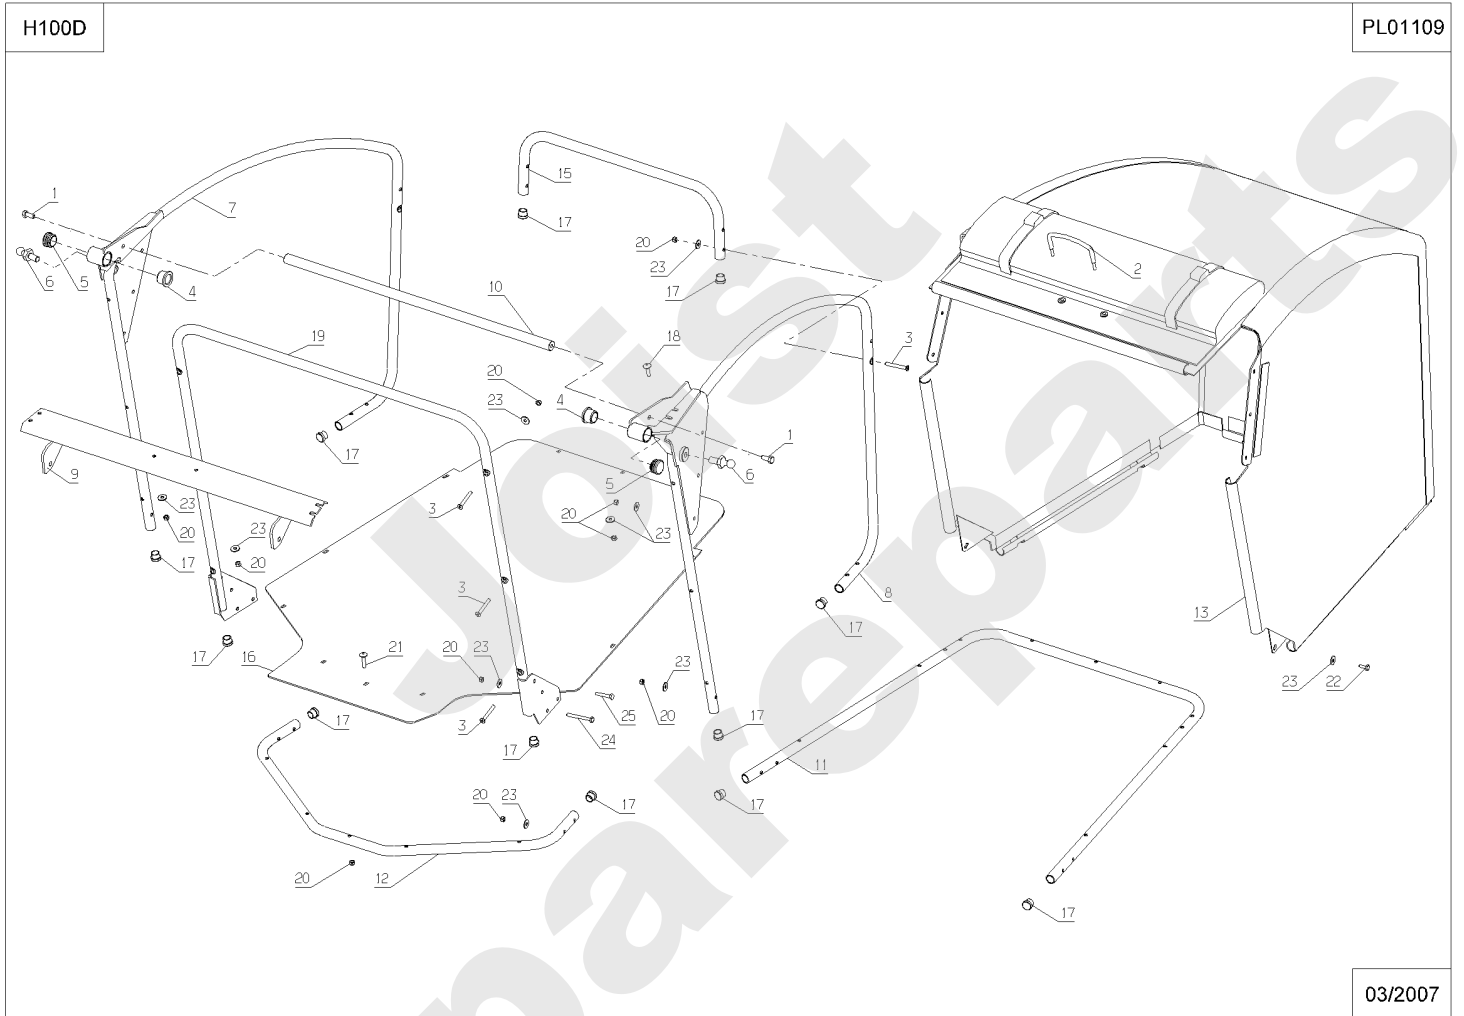

Meilenstein	Teil-Code	Bezeichnung	Menge
1	71413	SCHRAUBE HM 8-20	1
2	7369	GRIFF	1
3	20571	SCHRAUBE 6X50	1
4	25416	BUCHSE 26/20X20 PA6	1
5	29647	STOPFEN DIA.30	1
6	29929	EINSTECKMUFFE	1
7	31122	KORB RAHMEN RECHTS	1
8	31123	KORB RAHMEN LINKS	1
9	31124	HALTERUNG	1
10	31288	KORBVERSTÄRCKERUNG	1
11	31511	KORB ROHR	1
12	31513	HALTERUNG	1
13	31516	GRASFANGSACK	1
15	31557	HINTERRAHMEN	1
16	31559	KORBODEN	1
17	32071	ROHRSTOPFEN	1
18	71060	SCHRAUBE TRCC M6X25	1
19	31551	VORDERER BÜGEL	1
20	71073	-> 5232	1
21	71080	SCHRAUBE M6X30	1
22	71084	SCHRAUBE HM6X16	1
23	71096	BEILAGSCHEIBE B6,4	1
24	71302	SCHRAUBE H M6X55	1
25	71380	SCHRAUBE TH M6X35	1