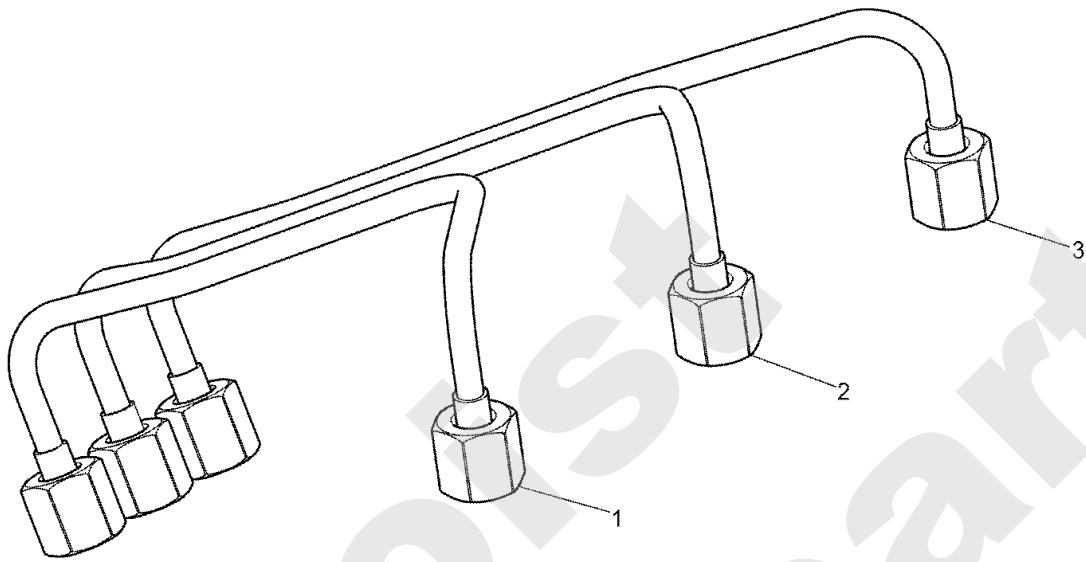

Joist
Spareparts

PERKINS

PL01402

06/2008

Meilenstein	Teil-Code	Bezeichnung	Menge
1	34493	KRAFTS.LEIT.ZYL.1	1
2	34494	KRAFTS.LEIT.ZYL.2	1
3	34495	KRAFTS.LEIT.CYL.3	1
4	34523	KRAFT.LEIT.BEFES.	1
5	34523	KRAFT.LEIT.BEFES.	1
6	34445	SCHRAUBE	1
7	34451	MUTTER	1