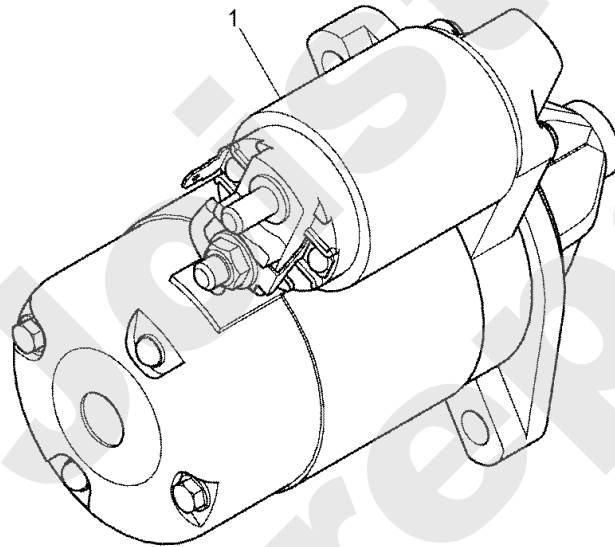

Meilenstein	Teil-Code	Bezeichnung	Menge
1	34467	RUCKLAUF ROHR	1
2	34465	SCHELLE	1
3	34465	SCHELLE	1
4	34483	KRAFTST.VERBINDUNG	1
5	34444	DICHTUNG	1
6	34496	RUCKLAUF ROHR	1

Joist
Spareparts

PERKINS

PL01405

06/2008