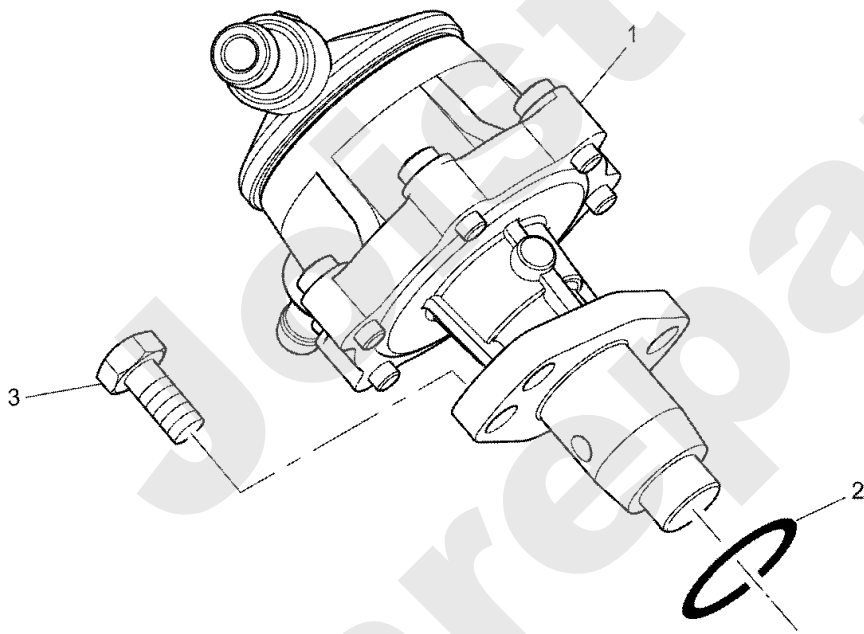

PERKINS

PL01416

06/2008

Meilenstein	Teil-Code	Bezeichnung	Menge
1	34480	KRAFTSTOFF PUMPE	1
2	34525	O-RING	1
3	34447	SCHRAUBE	1

Joist
Spareparts