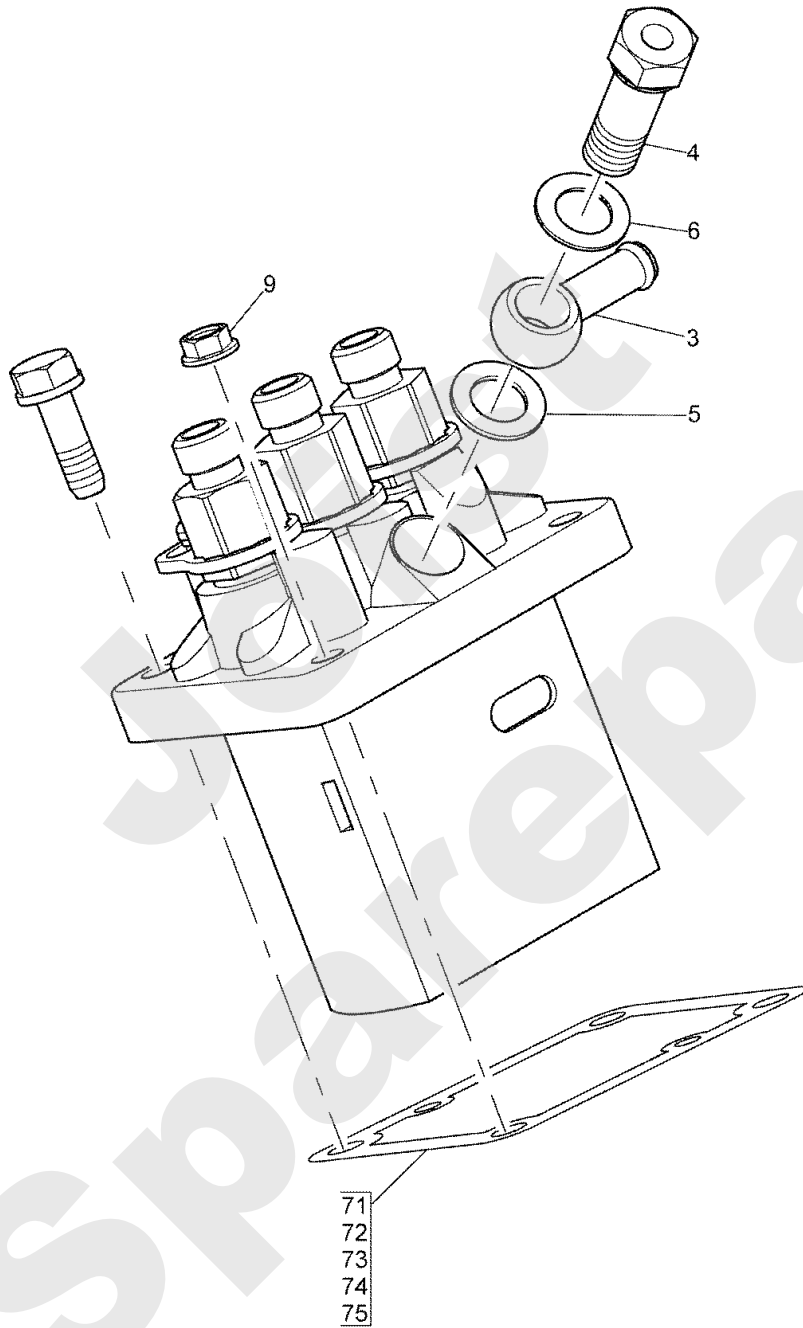

PL01401

06/2008

Meilenstein	Teil-Code	Bezeichnung	Menge
3	34481	KRAFTST. VERBINDUNG	1
4	34482	VERBINDUNGSSCHRAUBE	1
5	34484	VERDING.DICHTUNG	1
6	34484	VERDING.DICHTUNG	1
9	34451	MUTTER	1
71	34488	UNTERL.SCHEIB.0,2MM	1
72	34489	UNTERL.SCHEIB.0,28M	1
73	34490	UNTERL.SCHEIB.0,38M	1
74	34491	UNTERL.SCHEIB.0,49M	1
75	34492	UNTERL.SCHEIB.0,90M	1