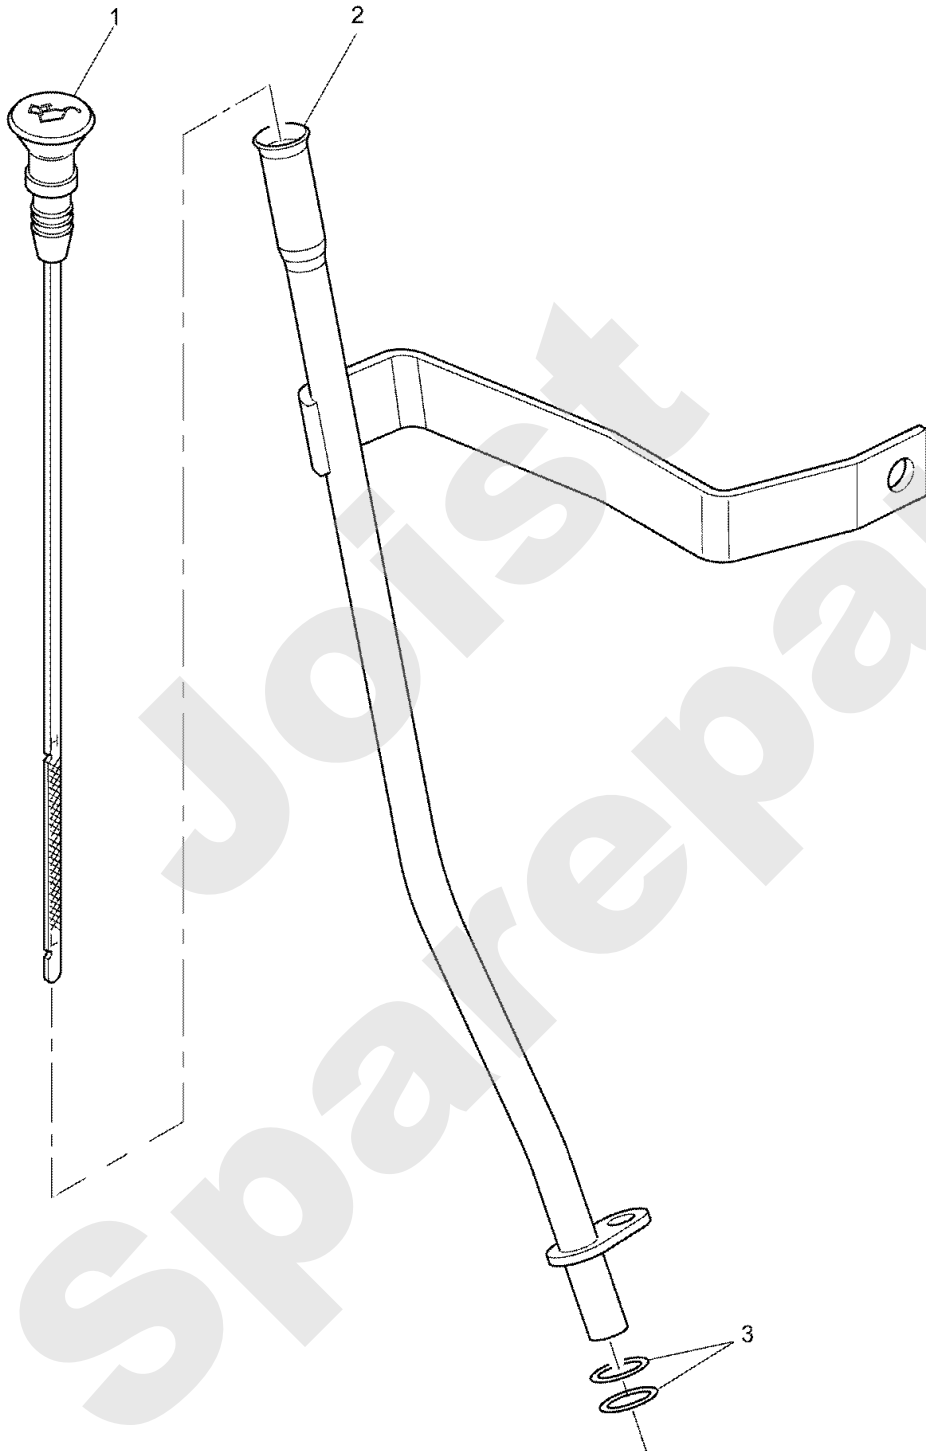

06/2008

Meilenstein	Teil-Code	Bezeichnung	Menge
1	34517	ÖL MESSTAB	1
2	34472	OL MESSTABROHR	1
3	34463	O-RING	1

Joist
Spareparts

PERKINS

PL01409

06/2008

Meilenstein	Teil-Code	Bezeichnung	Menge
1	34446	ÖL ABLASSSCHRAUBE	1
2	34452	STOPFEN DICHTUNG	1