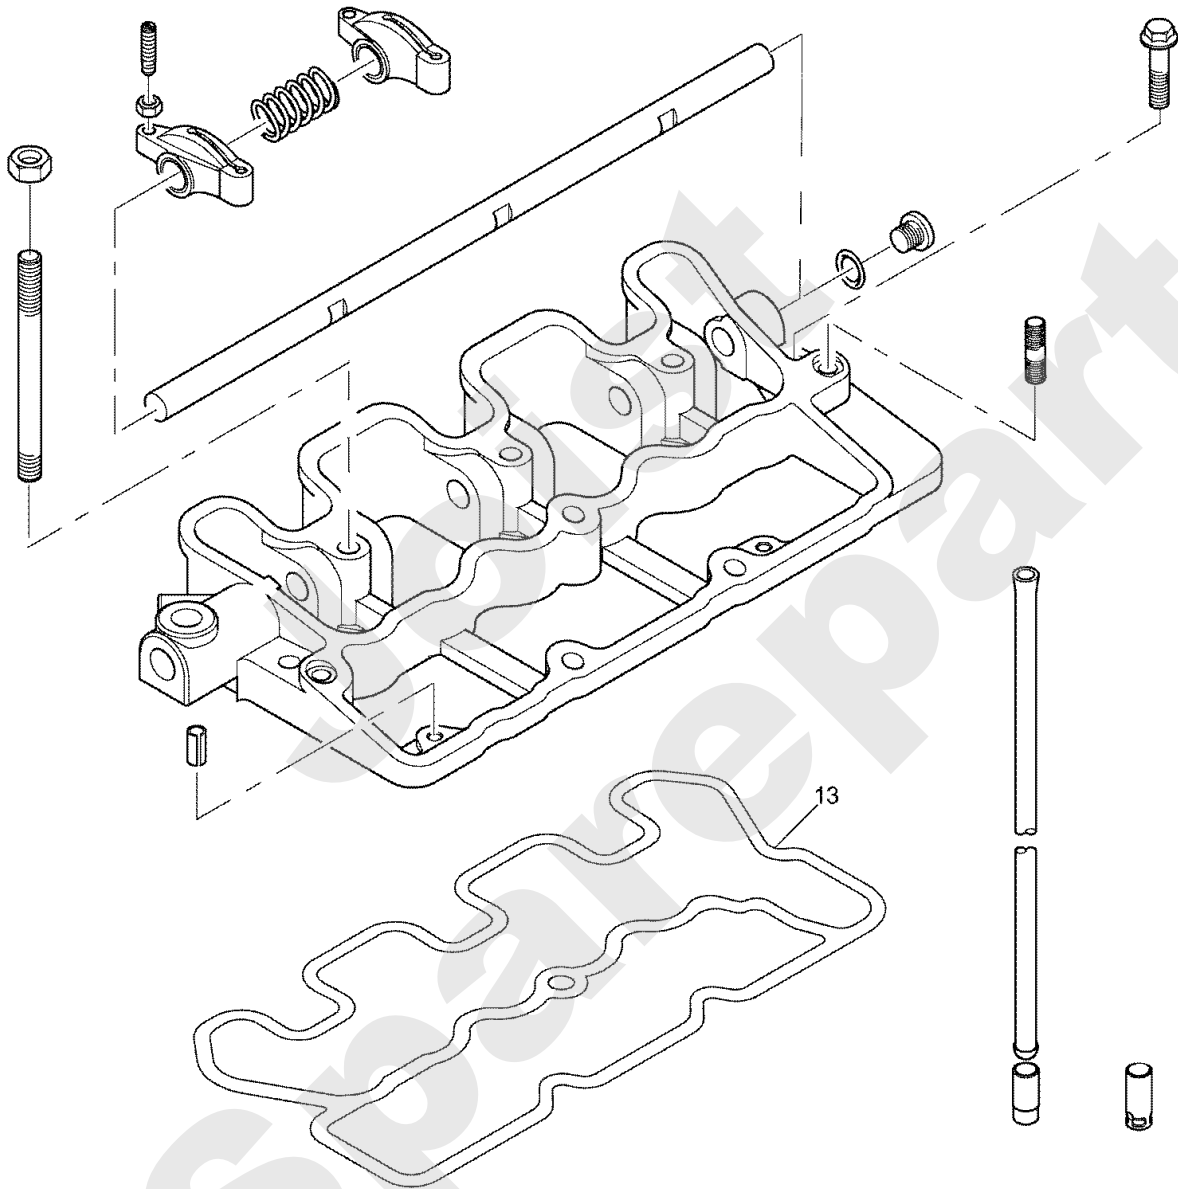

PERKINS

PL01390

06/2008

Meilenstein	Teil-Code	Bezeichnung	Menge
1	34399	ZYL.KOPF DICHTUNG	1
2	34474	ZYL.KOPFDICHT.1,3MM	1

Joist
Spareparts

PERKINS

PL01392

06/2008