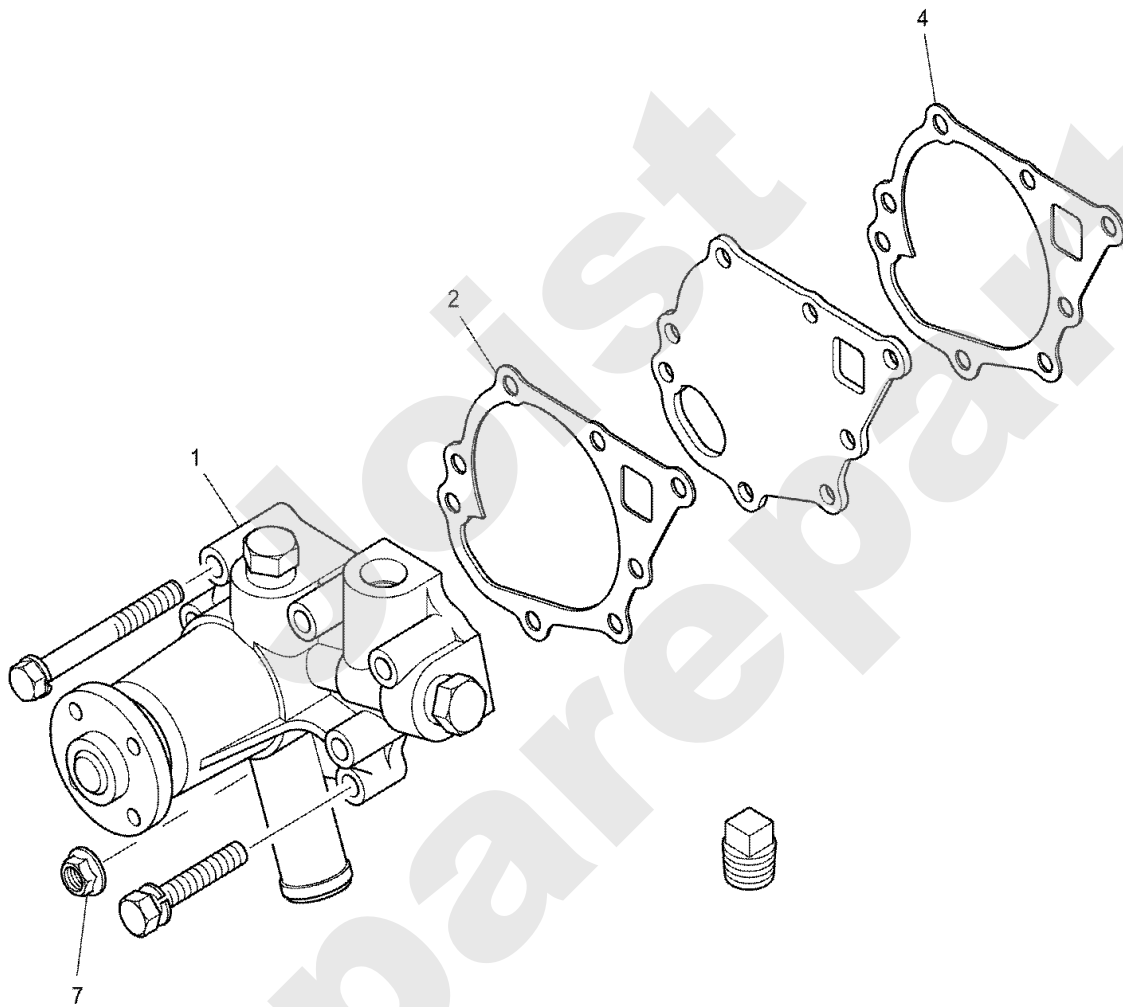

PERKINS

PL01414

06/2008

Meilenstein	Teil-Code	Bezeichnung	Menge
1	34394	WASSER PUMPE	1
2	34396	DICHTUNG	1
4	34395	DICHTUNG	1
7	34451	MUTTER	1

Joist
Spareparts