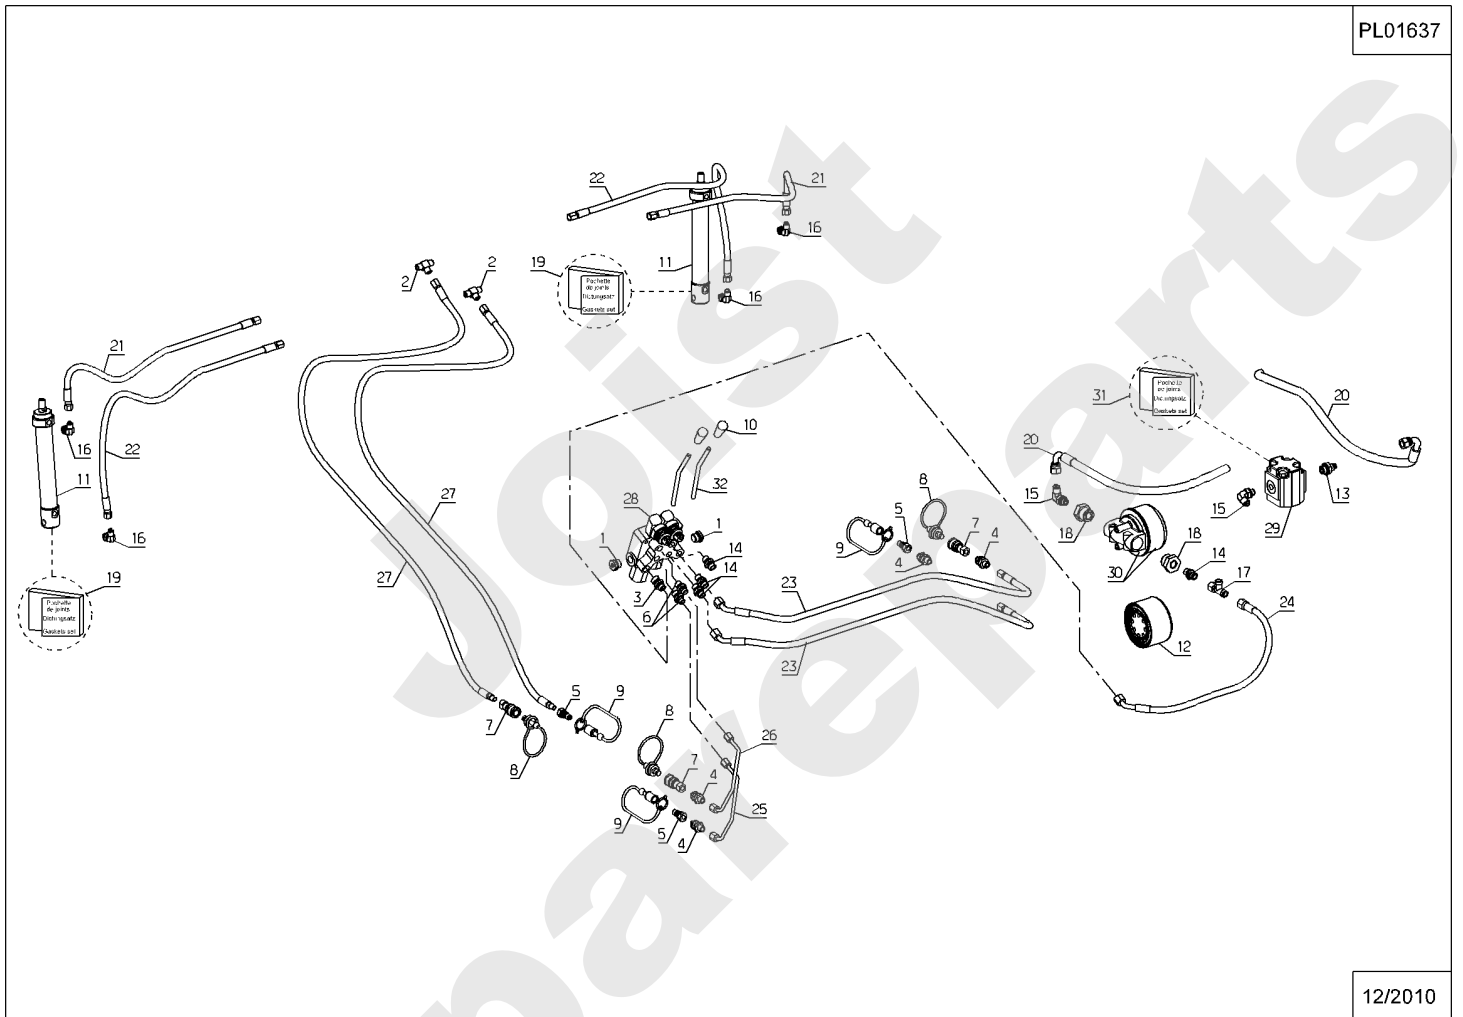

PL01637

12/2010

Meilenstein	Teil-Code	Bezeichnung	Menge
1	27021	VERTEILERKAPPE 3/8"	1
2	27022	VERBINDUNGSSTÜCK T	1
3	27097	VERBINDUNG	1
4	27115	-> 52222 + 52223	1
5	27116	KOPPLER 1/8	1
6	27120	VERBINDUNG 1/4	1
7	27122	KOPPLER 1/8	1
8	27125	KOPPLER STOPFER	1
9	27126	KOPPLER KAPPE	1
10	27131	VERTEILERHEBELKNOPF	1
11	29400	ENTLEERUNGSZYLINDER	1
12	29408	FILTER	1
13	29456	ADAPTER AJM	1
14	29462	ADAPTER UMA	1
15	29464	ADAPTER CJM	1
16	29468	ADAPTER CJM	1
17	29471	TELAR ADAPTER	1
18	30110	REDUZ.STÜ.G3/4 G1/4	1
19	30457	KBZYL.DICHTUNGSSATZ	1
20	31601	SCHLAUCH	1
21	31604	SCHLAUCH	1
22	31605	SCHLAUCH	1
23	31606	SCHLAUCH	1
24	31612	SCHLAUCH	1
25	31613	ROHR	1
26	31614	ROHR	1
27	31615	SCHLAUCH	1
28	31636	VERTEILER BM20/2	1
29	31639	-> 52740 + 71124	1
30	31655	RÜCKLAUFFILTER	1
31	34628	DICHTUNGSSATZ	1
32	35175	BEDIENUNGSHEBEL	1