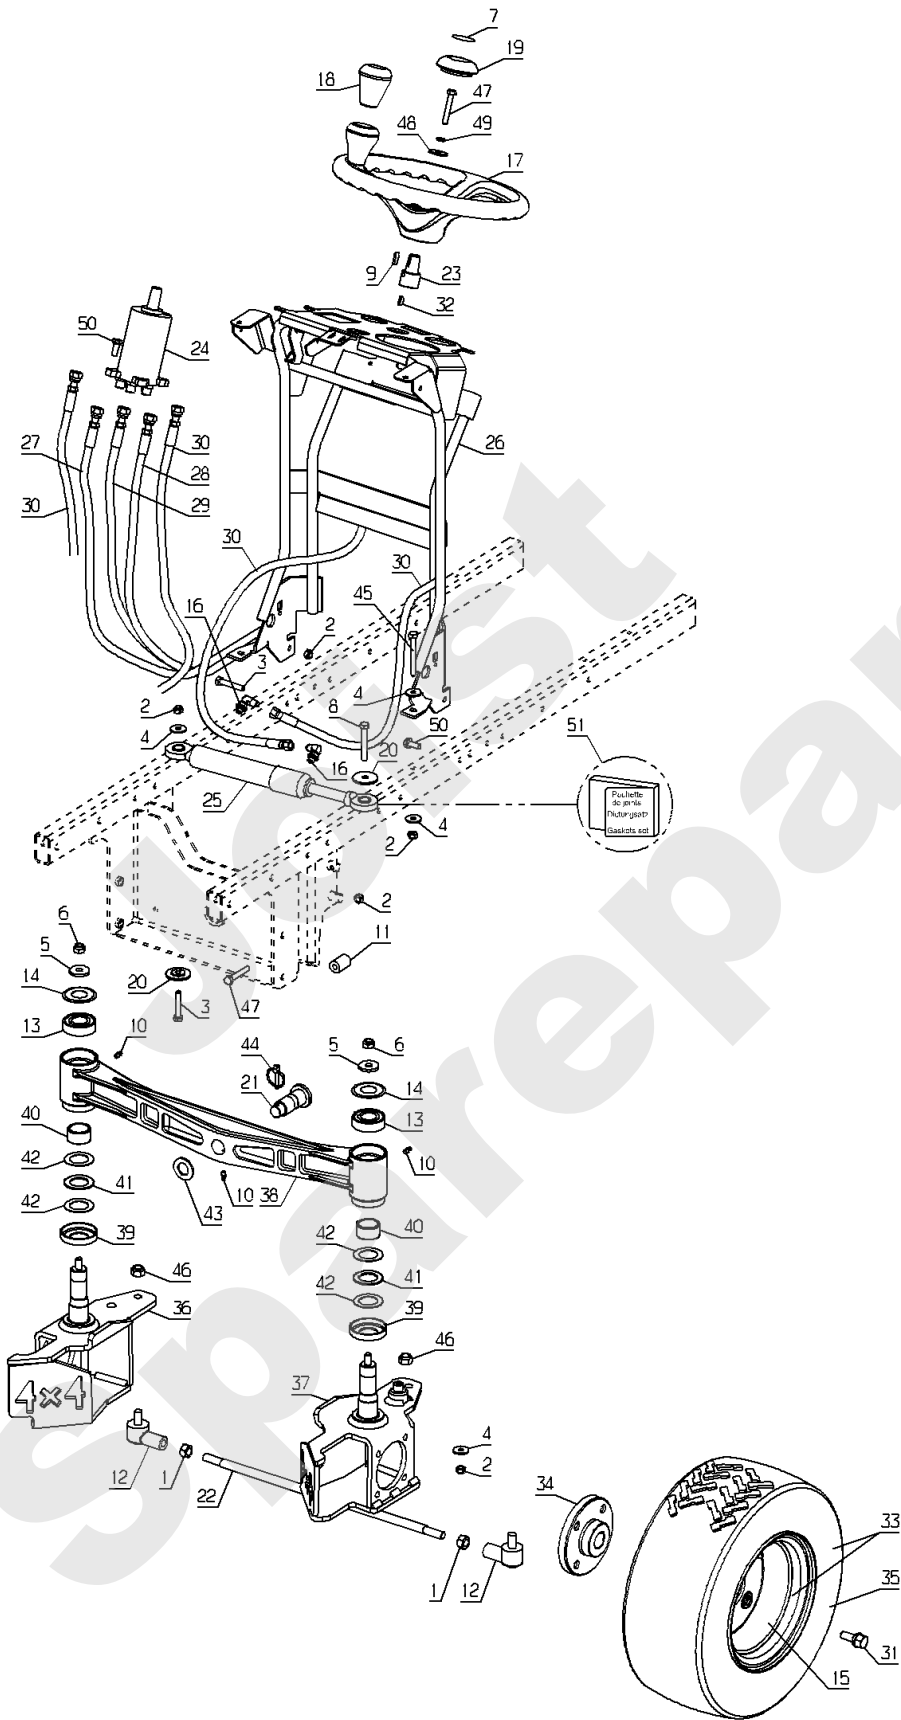

Meilenstein	Teil-Code	Bezeichnung	Menge
68	25126	SPANNARM BOLZEN	1
69	MZ102D	MESSER RECHTS H100	1
70	MZ102G	MESSER LINKS H100	1
71	31200	RIEMEN B1540	1
72	25108	RIEMENSCHLEIBE	1
73	7038	SECHSKANTSCHRAUBE H	1
74	25124	SPANNARMZUGFEDER	1
75	35561	RIEMEN ANSCHLAG	1
76	35572	BÜCHSE	1
77	20507	SECHSKANT.HM 6X20	1
78	34072	MÄHWERK 100CM KPLT	1
79	25131	ANSCHLAGSCHEIBE	1
80	39416	ACHSBOLZEN	1
81	39346	SPANNER GABEL	1
82	39348	BELLEVILLE SCHEIBE	1

PL01638

01/2011

Meilenstein	Teil-Code	Bezeichnung	Menge
1	28075	FEDERSTECKER &KETTE	1
2	37592	RECHTER SCHUTZ	1
3	37593	LINKER SHTUTZ	1
4	71034	SCHEIBE M14 U NFE 2	1

Joist
Spareparts

PL01635

Meilenstein	Teil-Code	Bezeichnung	Menge
1	1541	MUTTER HM12 DIN 934	1
2	2021	-> 71205	1
3	5340	HEXAGON SCREW DIN 9	1
4	7035	BEILAGSCHEIBE B8,4	1
5	9009	SCHEIBE .11X32X4	1
6	9017	MUTTER HM10 DI	1
7	25330	LENKRADKAPSEL-ETESI	1
8	20513	SECHSKANTSCHRAUBE H	1
9	20606	KEIL 5X5X20	1
10	25301	SCHMIERNIPPEL	1
11	25304	DISTANZHUELSE	1
12	25345	KUGELGELENK M12	1
13	25475	KUGELLAGER 6205	1
14	28530	SCHUTZSCHEIBE	1
15	28764	FELGE TRELLEBORG	1
16	29457	ADAPTER CJM	1
17	29900	LENKER	1
18	29923	HOBELKNAUF	1
19	29978	LENKRAD STOPFEN	1
20	30263	SCHEIBE	1
21	31104	BOLZEN VORDERACHSE	1
22	31109	SPURTSTANGE	1
23	31232	LENKRAD SITZFLÄCHE	1
24	31233	ORBITROL	1
25	31234	LENKUNGS ZYLINDER	1
26	31582	LENKUNGSHALTERUNG	1
27	31690	SCHLAUCH	1
28	31691	SCHLAUCH	1
29	31692	SCHLAUCH	1
30	31693	SCHLAUCH	1
31	32152	RADBEFEST.SCHRAUBE	1
32	35159	KEIL 5X6.5	1
33	35201	VORDERRAD KPLT 16"	1