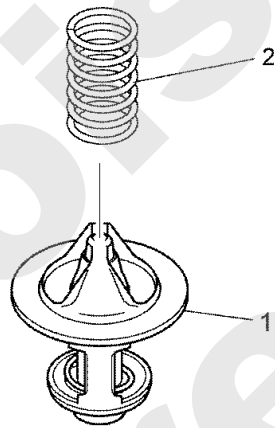

PERKINS

PL01412

06/2008

Meilenstein	Teil-Code	Bezeichnung	Menge
1	34392	THERMOSTAT	1
2	34513	THERMOSTAT FEDER	1

Joist
Spareparts