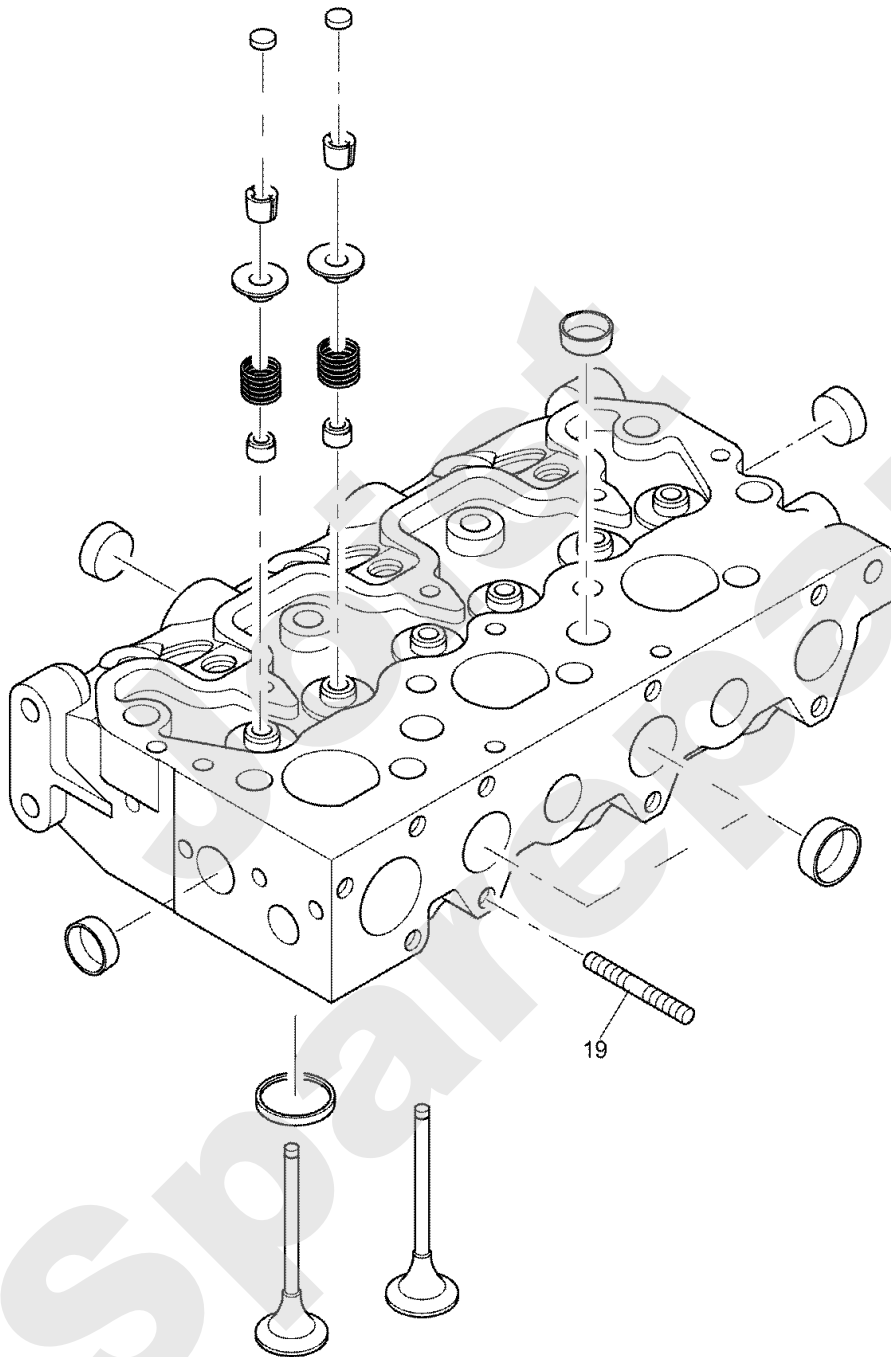

PERKINS

PL01389

06/2008