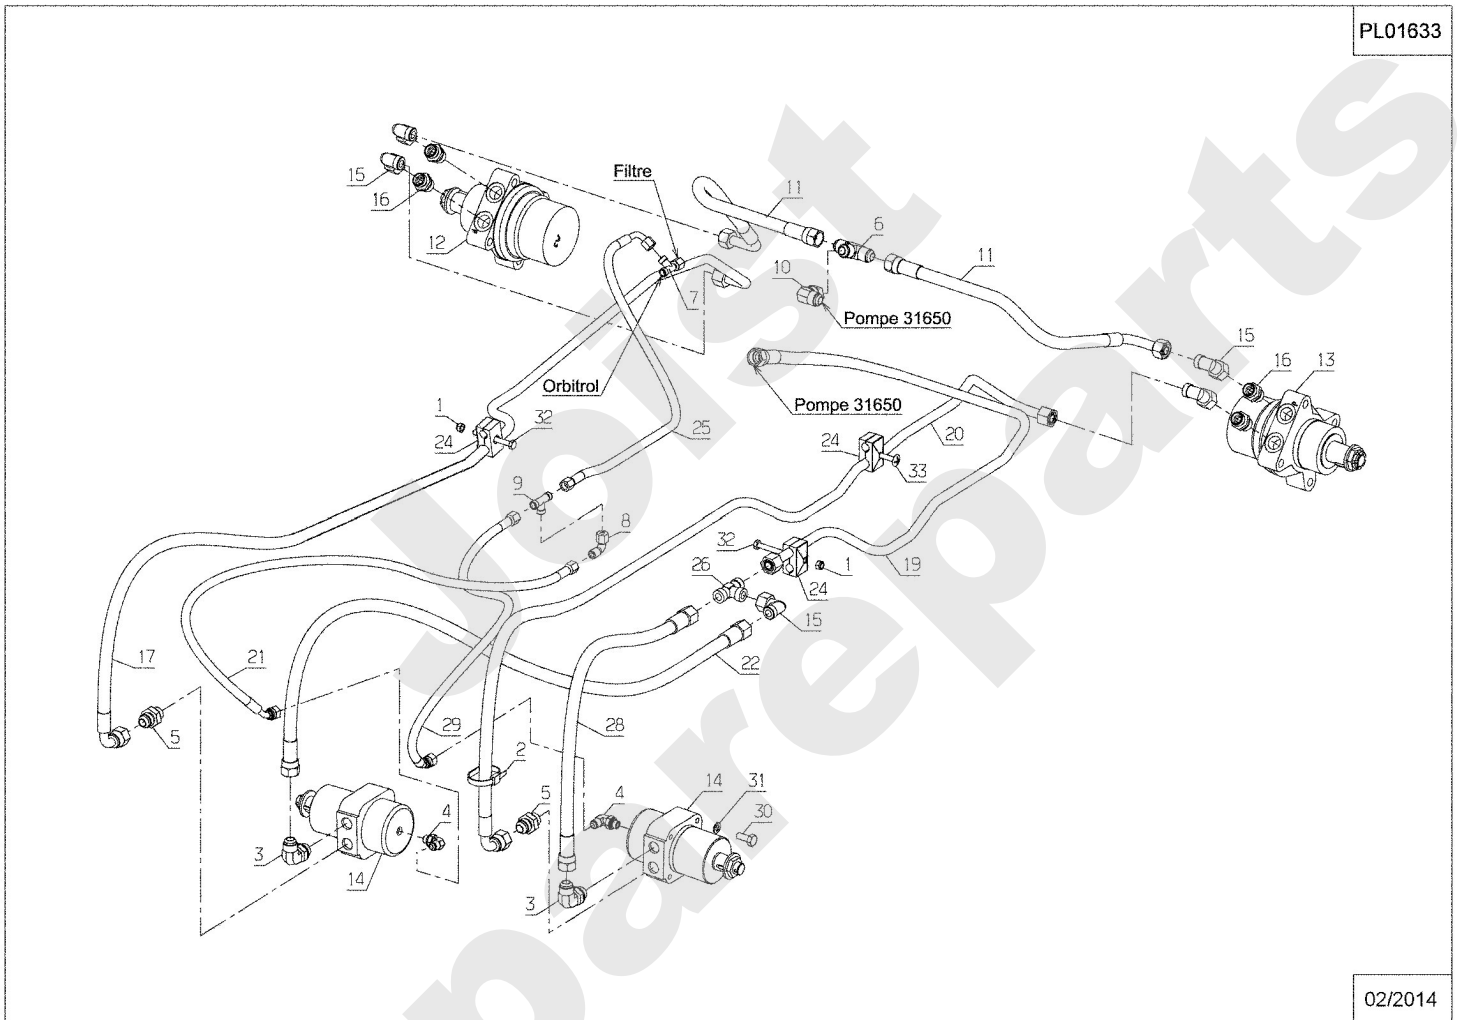

PL01633

02/2014

Meilenstein	Teil-Code	Bezeichnung	Menge
1	2021	-> 71205	1
2	21119	RING 260 MM	1
3	29450	ADAPTER CJM	1
4	29464	ADAPTER CJM	1
5	29466	ADAPTER AJM	1
6	29470	ADAPTER HJM	1
7	29471	TELAR ADAPTER	1
8	30108	KUPPELSTÜCK 8L 90°	1
9	30109	KUPPELSTÜCK T 8L	1
10	30852	ADAPTER CJM78 JF	1
11	31621	SCHLAUCH	1
12	31652	RECHT.RADMOT.2046	1
13	31657	LINK.RADMOTOR 2047	1
14	35200	VORDERER MOTOR	1
15	35406	ADAPTER 15L F15L	1
16	35407	ADAPTER M22X1.5 15L	1
17	37932	SCHLAUCH	1
19	37938	SCHLAUCH	1
20	37934	SCHLAUCH	1
21	37331	SCHLAUCH VORNE R.	1
22	37332	SCHLAUCH	1
24	37406	DOPPELROHR BEFESTIG	1
25	37578	SCHLAUCH	1
26	37780	T 15L	1
28	37856	SCHLAUCH	1
29	37858	SCHLAUCH	1
30	70086	SECHSKANTSCHRAUBE H	1
31	71052	FEDERRING A10 DIN 1	1
32	71067	SECHSKANTSCH.HM8X75	1
33	71170	SCHRAUBE M8X60	1