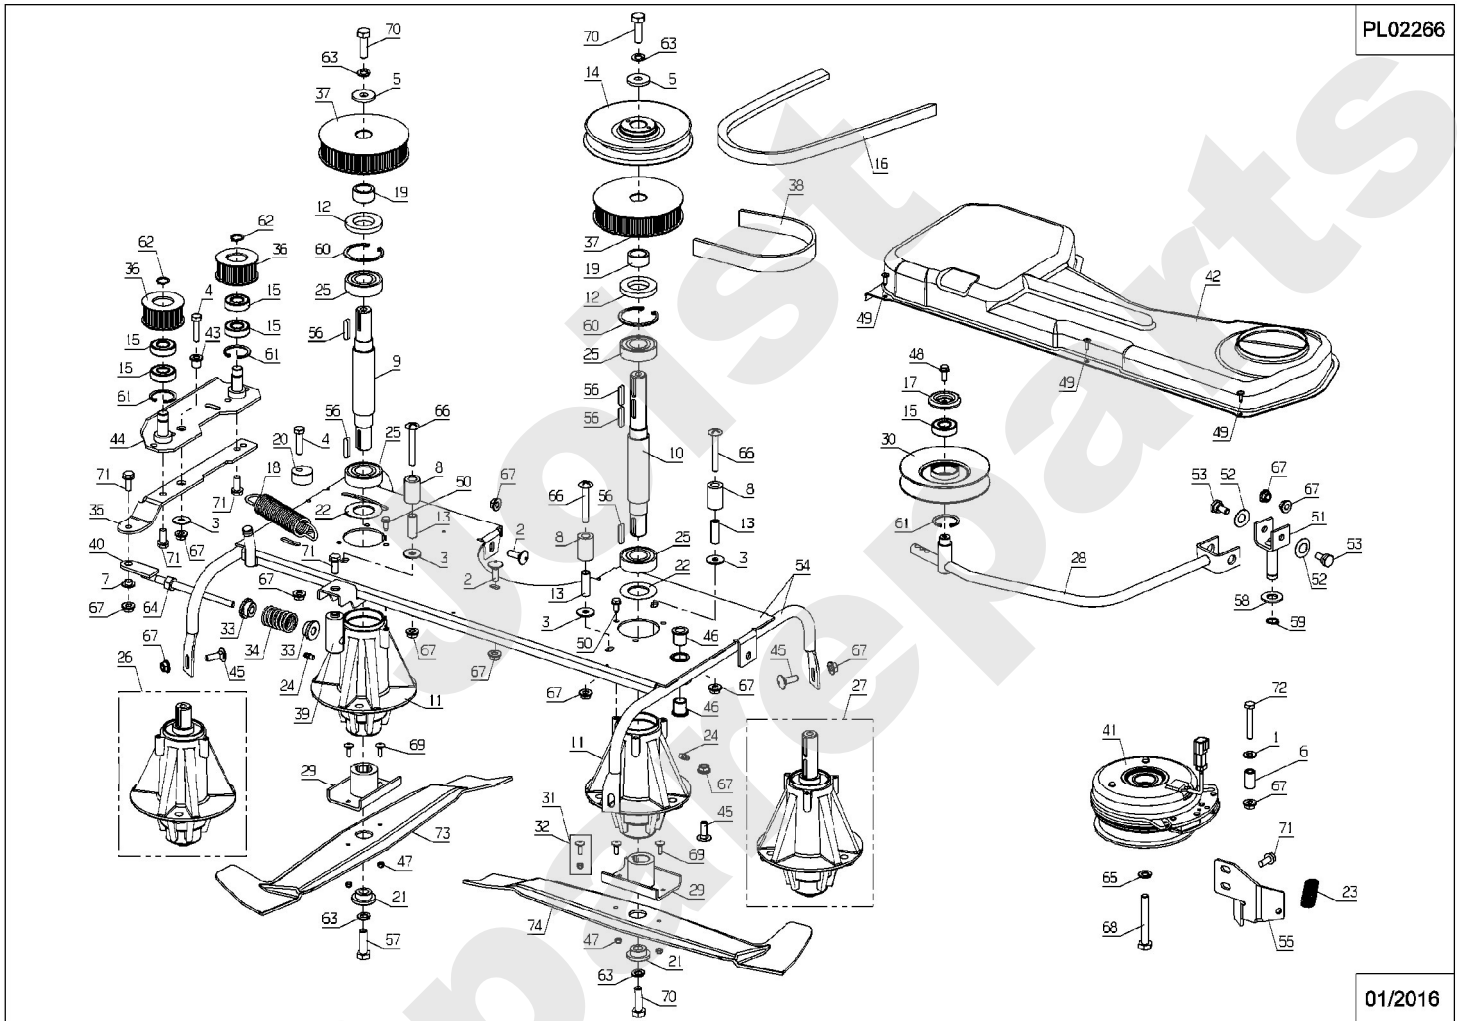

Joist
Spareparts

Meilenstein	Teil-Code	Bezeichnung	Menge
1	1541	MUTTER HM12 DIN 934	1
2	2021	-> 71205	1
3	2235	SCHEIBE A 6.4	1
4	5232	-> 71201	1
5	27507	-> 71205	1
6	7035	BEILAGSCHEIBE B8,4	1
7	71118	SCHRAUBE M8X35	1
8	7377	BOLZENCLIP	1
9	21687	SECHSKANTSCHRAUBE H	1
10	25403	KIPPEBEL	1
11	25406	EINTELLBOLZEN	1
12	25419	ZEIGERFINGER	1
13	25421	HANDGRIF	1
14	25422	HAKENFEDER	1
15	25426	KOMPENSATIONSFEDER	1
16	25429	DRUCKKNOPF	1
17	25711	FUEHRUNGLAGER	1
18	25887	DISTANZHUELSE	1
19	26454	ZUGSTANGE	1
20	26455	VORDERE SCHWINGGABE	1
21	31087	RASTUNGS HÜLSE	1
22	31361	SCHNITTHÖHE RASTUNG	1
23	35160	STEUER STANGE	1
24	36572	R.SCHN.HÖ.ANSCHLAG	1
25	36573	L.SCHNI.HÖ.ANSCHLAG	1
26	37767	ACHSE	1
27	37768	RECHTER HEBEL	1
28	71005	FEDERSTECKER	1
29	71034	SCHEIBE M14 U NFE 2	1
30	71035	BEILAGSCHEIBE M12 U	1
31	71041	BOLZEN TYP A 8X16 D	1
32	71101	SPLINTE V 5 X 28 DI	1
33	71106	-> 37997	1

Meilenstein	Teil-Code	Bezeichnung	Menge
34	71239	SECHSKANTSC.HM6X45	1
35	20520	SCHRAUBE M8 X 45	1
36	71344	KEIL 6X6X25 C FORM	1
37	71413	SCHRAUBE HM 8-20	1

Joist
Spareparts

Meilenstein	Teil-Code	Bezeichnung	Menge
1	7335	SCHEIBE A 8,4	1
2	5347	SCHRAUBE M8X25	1
3	7035	BEILAGSCHEIBE B8,4	1
4	7038	SECHSKANTSCHRAUBE H	1
5	9009	SCHEIBE .11X32X4	1
6	31694	BÜCHSE	1
7	24052	Gelenkbüchse NG51	1
8	25102	LAUFROLLE	1
9	25103	MESSERWELLE RECHTS	1
10	25104	MESSERWELLE LINKS	1
11	25105	-> 52608	1
12	25106	DICHTUNG	1
13	25107	ROLLE HÜLSE	1
14	25108	RIEMENSCHLEIBE	1
15	25112	KUGELLAGER 6202	1
16	50771	RIEMEN TL	1
17	25117	SCHUTZDECKEL	1
18	25124	SPANNARMZUGFEDER	1
19	25129	DISTANZHUELSE	1
20	25131	ANSCHLAGSCHEIBE	1
21	25132	MESSERSCHLEIBE	1
22	25143	"NILOS" RING	1
23	39427	FEDER	1
24	25301	SCHMIERNIPPEL	1
25	25475	KUGELLAGER 6205	1
26	26106	R.WELLENLAGER KPLT	1
27	26107	L.WELLENLAGER KPLT	1
28	26152	SPANNER ARM GESCHW.	1
29	26155	MESSERFLANSCH	1
30	26156	SPANNSCHLEIBE	1
31	26157	ABSCHERSCHRAUBE 8ST	1
32	26357	100 ABSCHERSCHRAUBE	1
33	31024	EINSTELLUNG HÜLSE	1