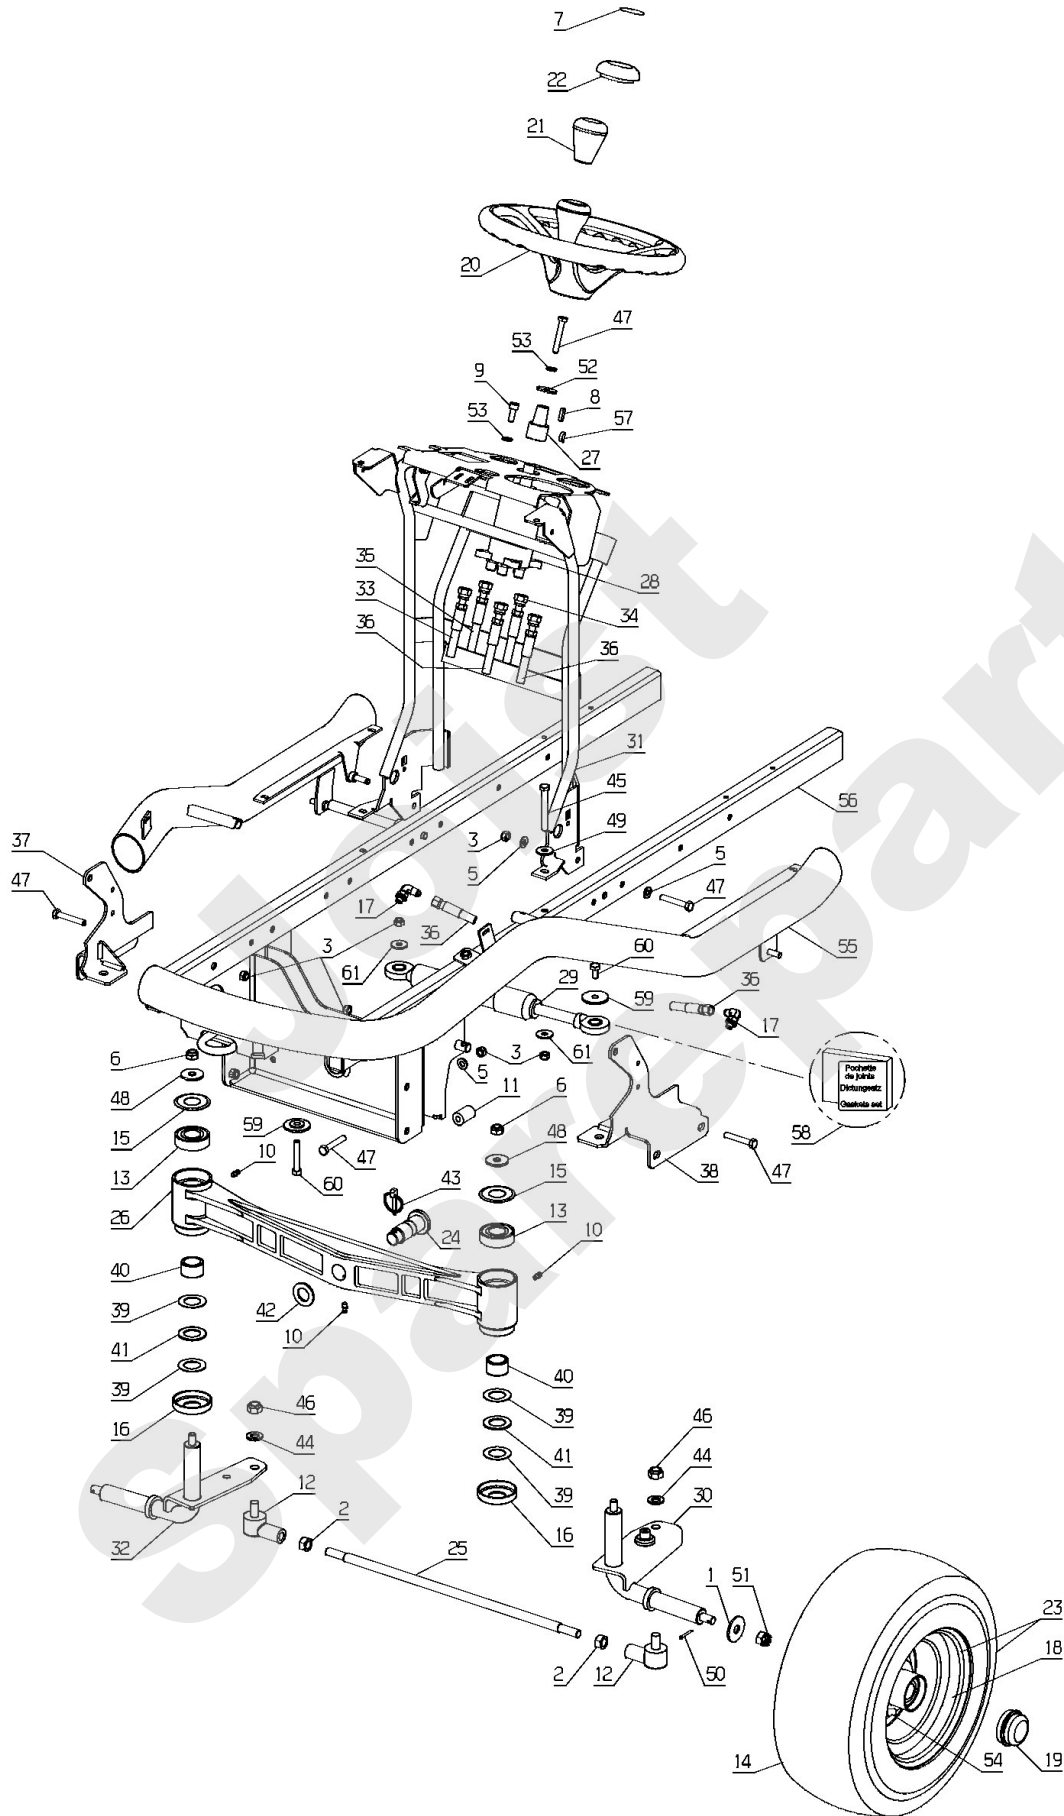

Meilenstein	Teil-Code	Bezeichnung	Menge
1	2020	MUTTER HM8 DIN 934-	1
2	2021	-> 71205	1
3	5041	SCHRAUBE M8X30	1
4	5347	SCHRAUBE M8X25	1
5	7335	SCHEIBE A 8,4	1
6	7341	SCHEIBE 10,3X49X5	1
7	9017	MUTTER HM10 DI	1
8	9071	SCHRAUBE M8X20	1
9	25006	ACHSE	1
10	25014	ABSTANDHUELSE	1
11	25015	VORDERE ROLLE	1
12	25017	HINTERE ROLLE	1
13	25018	STABILISATOR	1
14	39084	SCHLAUCH KOPPER1/2"	1
15	25023	SCHUTZBLECH RECHTS	1
16	25024	SCHUTZBLECH LINKS	1
17	25432	AUFHÄNGUNG	1
18	26100	VORDERE AUFHÄNGUNG	1
19	26101	VORDERE AUFHÄNGUNG	1
20	31000	HAUBE	1
21	31170	MÄHWERK EINSATZ R.	1
22	31173	MÄHWERK EINSATZ L.	1
23	31525	MÄHDECK AUSG.BLECH	1
24	31536	-> 37434	1
25	35085	SEITLICHEBÜRSTE	1
26	71032	SECHSKANTSCHRAUBE H	1
27	71119	-> 71114	1
28	9009	SCHEIBE.11X32X4	1
29	9056	SCHRAUBE 8X25	1
30	34072	MÄHWERK 100CM KPLT	1
31	27507	-> 71205	1
32	28762	DICHTUNG 10,77X2,6	1

PL01083

01/2016

Meilenstein	Teil-Code	Bezeichnung	Menge
1	1517	SCHEIBE 13X40X3	1
2	1541	MUTTER HM12 DIN 934	1
3	2021	-> 71205	1
4	6169	SECHSKANTSCH.HM8X16	1
5	7335	SCHEIBE A 8,4	1
6	9017	MUTTER HM10 DI	1
7	25330	LENKRADKAPSEL-ETESI	1
8	20606	KEIL 5X5X20	1
9	22011	SCHRAUBE M 8X20	1
10	25301	SCHMIERNIPPEL	1
11	25304	DISTANZHUELSE	1
12	25345	KUGELGELENK M12	1
13	25475	KUGELLAGER 6205	1
14	35895	REIFE TREL. 16.5X6.5	1
15	28530	SCHUTZSCHEIBE	1
16	29158	UNTERE KAPPE	1
17	29457	ADAPTER CJM	1
18	29508	VORDERRADFELGE	1
19	29509	SCHUTZKAPPE	1
20	29900	LENKER	1
21	29923	HOBELKNAUF	1
22	29978	LENKRAD STOPFEN	1
23	29194	VORDERRAD KPLT	1
24	31104	BOLZEN VORDERACHSE	1
25	31109	SPURTSTANGE	1
26	31115	VORDERACHSE	1
27	31232	LENKRAD SITZFLÄCHE	1
28	31233	ORBITROL	1
29	31234	LENKUNGS ZYLINDER	1
30	31581	SPURGELENK LINKS	1
31	31582	LENKUNGSHALTERUNG	1
32	31599	SPURGELENK RECHTS	1
33	31690	SCHLAUCH	1