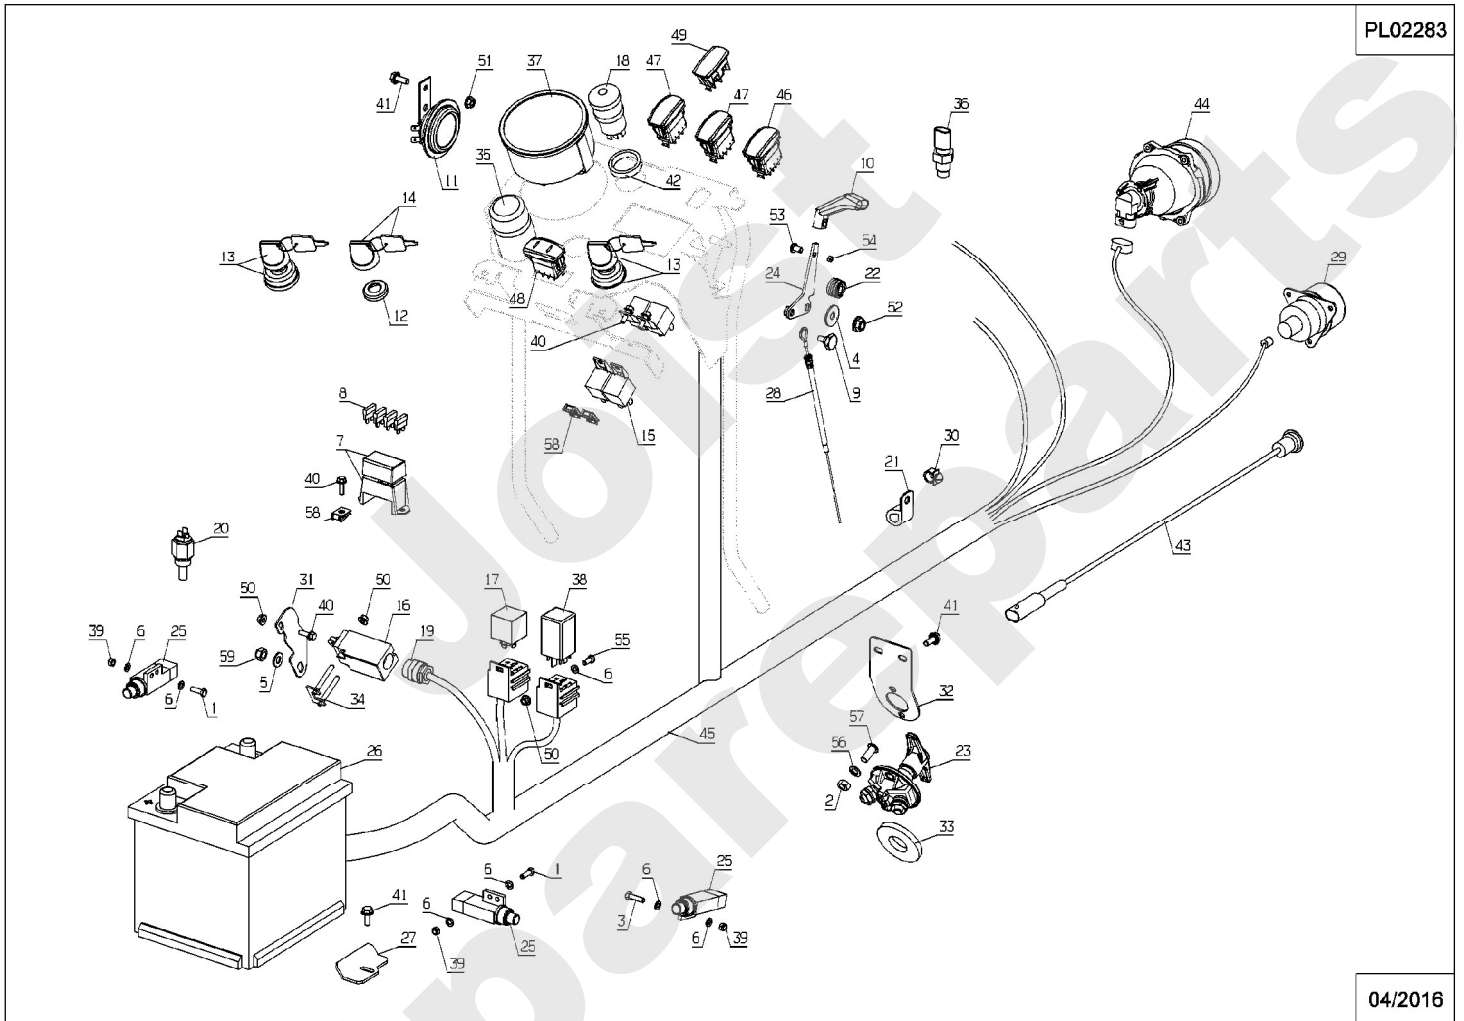

Meilenstein	Teil-Code	Bezeichnung	Menge
1	2009	SCHRAUBE M5 X 16	1
2	2020	MUTTER HM8 DIN 934-	1
3	5071	SCHRAUBE HM5X20	1
4	7035	BEILAGSCHEIBE B8,4	1
5	7335	SCHEIBE A 8,4	1
6	20564	SCHEIBE 5,5	1
7	25803	SICHERUNGSTRAEGER	1
8	25824	SICHERUNG 20A 12V	1
9	28137	FÜHRUNGZAPFEN	1
10	28177	GASHEBEL	1
11	28209	HUPE	1
12	28382	VERZIERT.ZÜNDSCHLOS	1
13	28384	ZÜNDSCHLOSS	1
14	28388	ZÜNDSCHLÜSSEL	1
15	28392	UMSCHALTREL.WASSERD	1
16	29258	POSITION SCHALTER	1
17	29563	BLINKERZENTRALE	1
18	29624	WARNBLINKER ZENTRAL	1
19	29789	KABELSTOPFBÜCHSE	1
20	30017	THERMOSCHALTER	1
21	30202	SCHELLE DIA.13	1
22	30218	GASHEBEL KLOTZ	1
23	30295	BATTERIE SICHERUNG	1
24	31307	GASKABEL HEBEL	1
25	31405	SCHALTER	1
26	31419	BATTERIE H100D/124P	1
27	31439	BATTERI BEFESTIGUNG	1
28	31499	GASKABEL	1
29	32215	BLINKLEUCHTE	1
30	32219	KLAMMER 12X2	1
31	35058	0PUNKT SCHALT.PLATE	1
32	35059	HALTERUNG	1
33	35115	ISOLIERUNG	1