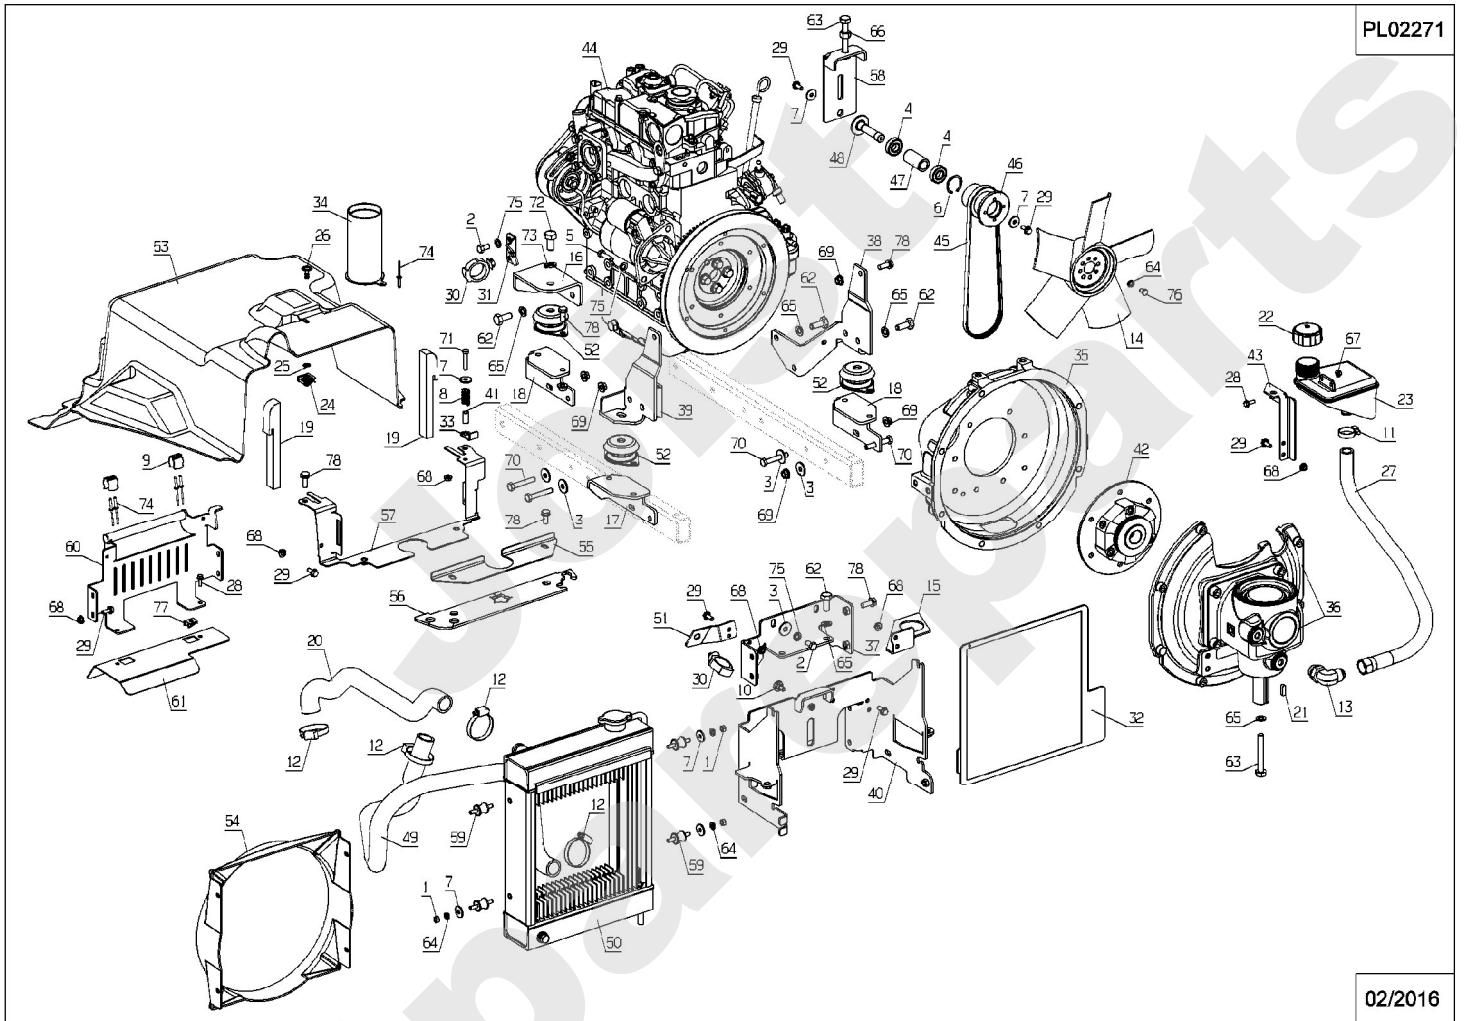

Meilenstein	Teil-Code	Bezeichnung	Menge
1	1557	MUTTER HM 6 DIN 934	1
2	6169	SECHSKANTSCH.HM8X16	1
3	7035	BEILAGSCHEIBE B8,4	1
4	9022	KUGELLAGER 6002 2RS	1
5	9061	SCHRAUBE 8X30	1
6	21256	SEEGERING 32X1,2	1
7	22029	BEILAGSCHEIBE B 6,5	1
8	24647	FEDER	1
9	25886	KLEMME 17/20	1
10	28137	FÜHRUNGSZAPFEN	1
11	28534	SHELLE 16-27	1
12	29283	SCHLAUCHSHELLE 38M	1
13	29450	ADAPTER CJM	1
14	31071	LUFERRAD	1
15	31099	LUFTSCHLAUCH HALTER	1
16	31273	VORD.LINKE HALTERG.	1
17	31334	VOR.R.MOTORBEF.HALT	1
18	31339	VOR.L.MOTORBEF.HALT	1
19	35123	ISOLIERUNG	1
20	35654	WASSER SCHLAUCH	1
21	35861	KEIL 6.35X6.35X20	1
22	36382	STOPFEN 175	1
23	36569	AUSGLEICHBEHÄLTER	1
24	37499	AUFNAHME 1/4 UMDREH	1
25	37500	1/4 UMDREH SCHEIBE	1
26	37501	1/4 UMDREH.VERRIEGE	1
27	37572	SCHLAUCH	1
28	37996	SCHRAUBE HM5-16 8.8	1
29	37997	SCHRAUBE HM6-16 8.8	1
30	38011	SCHLAUCH BEFES.	1
31	38012	SCHLAUCH VOR. HALT.	1
32	38513	KÜHLER VORGITTER	1
33	38515	GITTER VERIEGELUNG	1