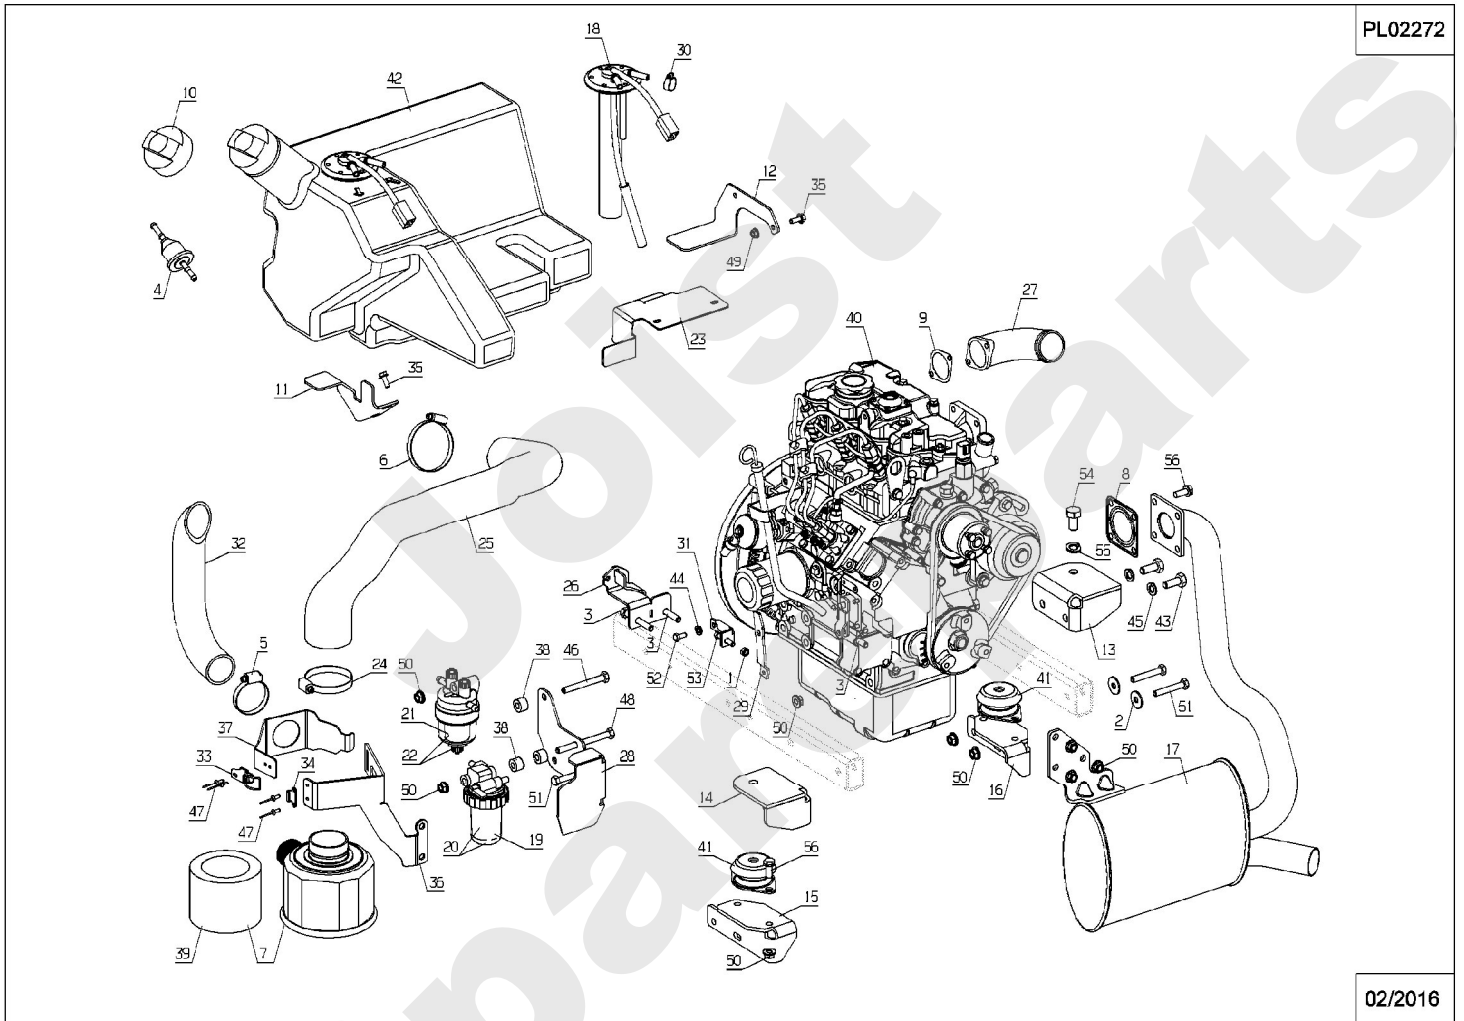

Meilenstein	Teil-Code	Bezeichnung	Menge
1	1557	MUTTER HM 6 DIN 934	1
2	7035	BEILAGSCHEIBE B8,4	1
3	20513	SECHSKANTSCHRAUBE H	1
4	25266	BENZIN FILTER	1
5	29283	SCHLAUCHSCHELLE 38M	1
6	29566	SCHLAUCHSCH. 56MM	1
7	31037	LUFTFILTER	1
8	31072	DICHTUNG	1
9	31076	DICHTUNG	1
10	31100	KRAFTSTOFF TANK	1
11	31260	KRAFSTOFFTANK HALT.	1
12	31267	KRAFTSTOFFTANK HALT	1
13	31273	VORD.LINKE HALTERG.	1
14	31274	VORD.RECHTE HALTERG	1
15	31334	VOR.R.MOTORBEF.HALT	1
16	31339	VOR.L.MOTORBEF.HALT	1
17	31342	AUSPUFF PERKINS	1
18	31410	TANKUHR	1
19	34386	KRAFTSTOFF EINSATZ	1
20	34475	KRAFST. FILTER	1
21	34476	KRAFTST. VORFILTER	1
22	34477	VORFILTER KOPF	1
23	35404	DIESEL TANK HALTERG	1
24	35440	SCHELLE 40-70	1
25	35650	MOTOR SCHLAUCH LUFT	1
26	35756	ANSCHLAG	1
27	35806	LUFTANSAUG	1
28	36076	DIESEL FILTER HALT.	1
29	36891	GASKABEL HEBEL	1
30	37002	SCHELLE 10-18	1
31	37025	ANSCHLAG	1
32	37040	LUFT ANSAUGSCHLAUCH	1
33	37074	VERSCHLUSSSCHNALLE	1