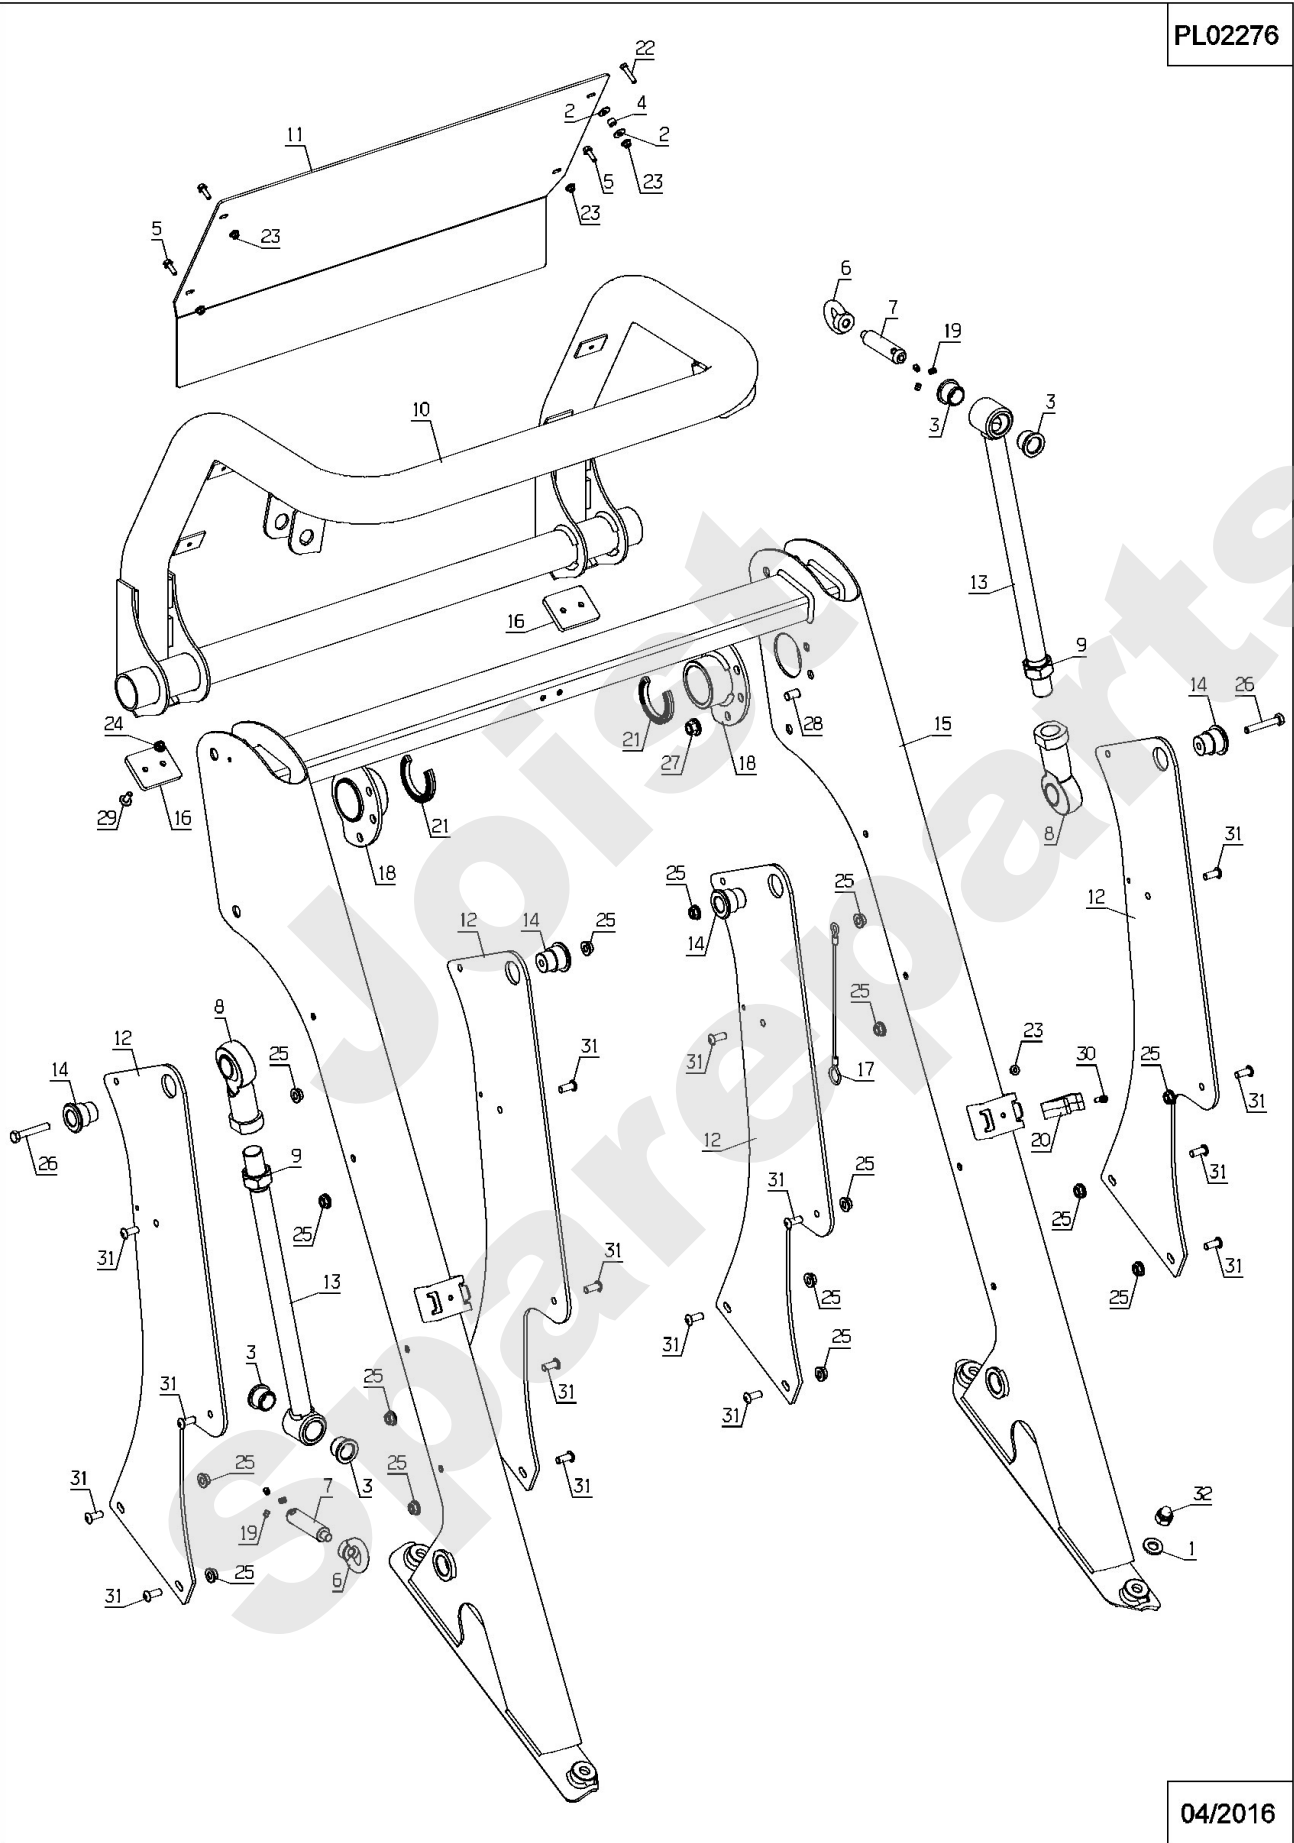

PL02276

04/2016

Meilenstein	Teil-Code	Bezeichnung	Menge
1	1560	SCHEIBE 13X25X3	1
2	21481	SCHEIBE	1
3	25416	BUCHSE 26/20X20 PA6	1
4	25887	DISTANZHUELSE	1
5	37996	SCHRAUBE HM5-16 8.8	1
6	38466	RING M10	1
7	50373	ACHSE ROPS	1
8	50375	KUGELGELENK DIAM 25	1
9	51296	MUTTER HM24.8	1
10	52391	BEWEGUNG ROPS BÜGEL	1
11	52392	GUMMI LAPPEN ROPS	1
12	52403	VERSTÄRKUNG LINKS	1
13	52425	VERSTÄR.STANGE ROPS	1
14	52428	HUELSE ROPS	1
15	52446	ROPS BÜGEL	1
16	52453	GUMMI ANSCHLAG	1
17	52458	SCHNUR ROPS	1
18	52464	DREHZAPFEN ROPS	1
19	52489	KNOPF	1
20	52493	KLAMMER 22-24	1
21	52562	ANSCHLAG ROPS	1
22	71135	SCHRAUBE TH M5X25	1
23	71200	SCHRAUBE M5	1
24	71201	SCHRAUBE M6	1
25	71205	MUTTER M8	1
26	71223	SCHRAUBE M8X50	1
27	71249	SCHRAUBE M10	1
28	71354	SCHRAUBE BHC M10X20	1
29	71361	SCHRAUB.RL X M6X16	1
30	71370	INBUSSCHRAUBE M5X16	1
31	71373	SCHRAUBE M8X20	1
32	71375	HUTMUTTER M12	1