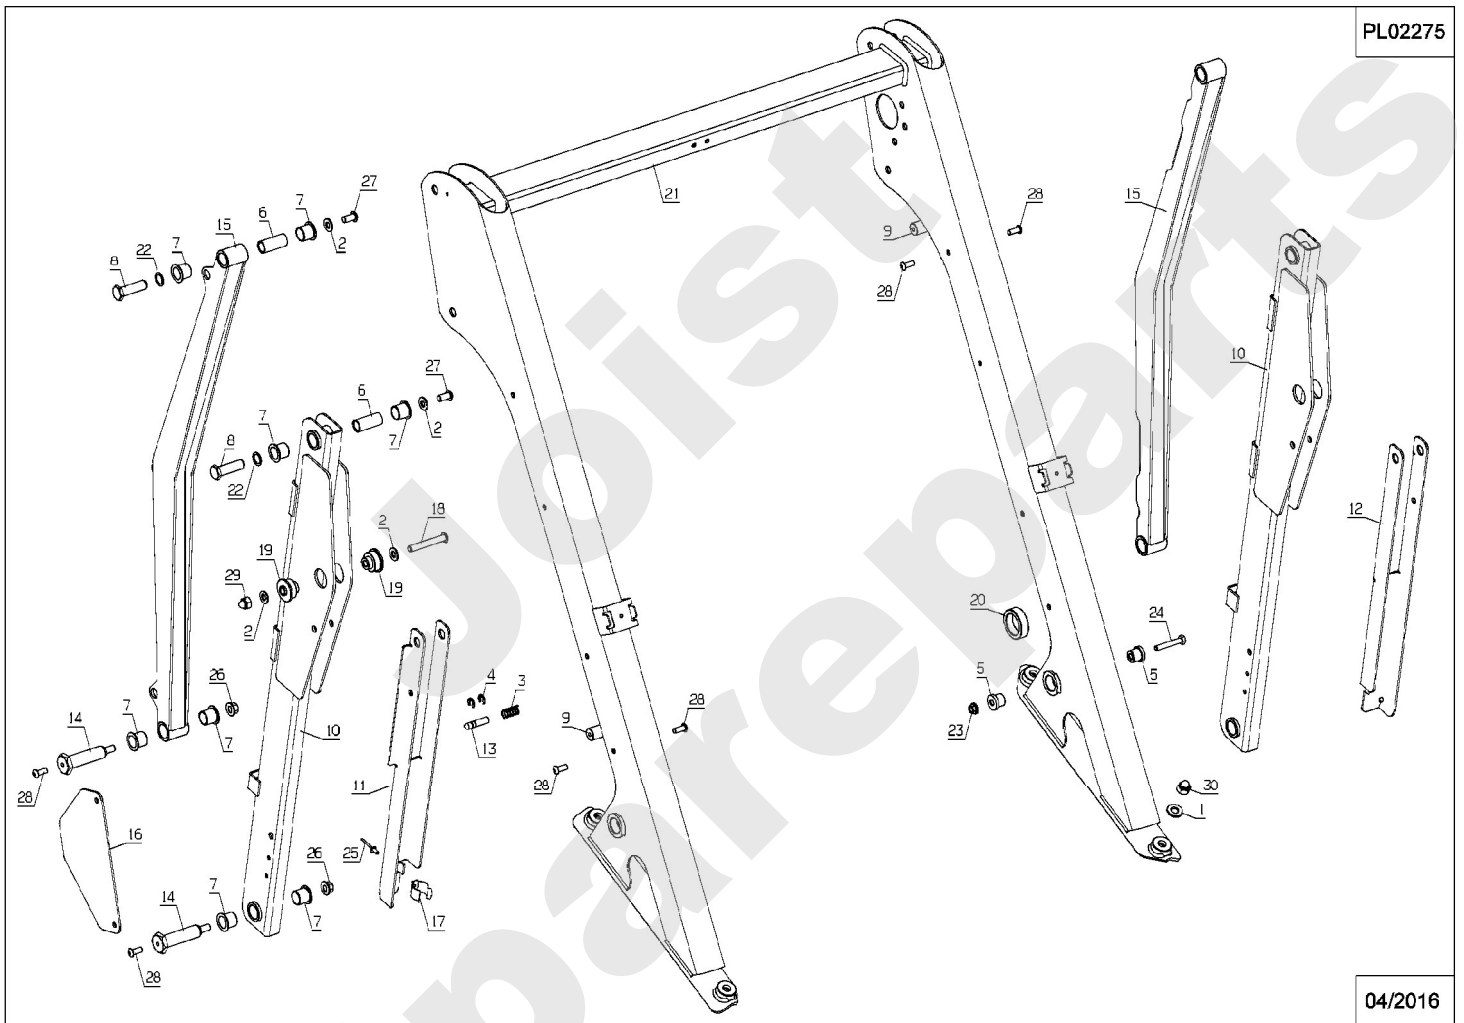

PL02275

04/2016

Meilenstein	Teil-Code	Bezeichnung	Menge
1	1560	SCHEIBE 13X25X3	1
2	21036	BEILAGSCHEIBE 10.5	1
3	24647	FEDER	1
4	24684	SICHERUNGSRING 8 DI	1
5	29336	ZYLINDER KORBTAGSÄ	1
6	29350	BÜCHSE KORBTAGSÄUL	1
7	29427	BÜCHSE 20/23/21	1
8	29770	TRÄGERARMBOLZEN	1
9	31219	ACHSE HOCHTENTLER.	1
10	31222	UNTERER ENTLEER.ARM	1
11	31247	PLATTE	1
12	31248	LINKER BLOCKIERARM	1
13	31291	BLOCKIER.ARM ACHSE	1
14	31541	KORB ARM ACHSE	1
15	31546	OBERER ENTLEE.ARM	1
16	31666	SCHLAUCH SCHUTZ	1
17	35064	KLAMMER 26-30	1
18	35834	SCHRAUBE HCM10-70.8	1
19	35835	HÜLSE	1
20	52412	ZYLINDER STOP ROPS	1
21	52446	ROPS BÜGEL	1
22	71016	SCHEIBE 16X22X1	1
23	71205	MUTTER M8	1
24	71223	SCHRAUBE M8X50	1
25	71241	NIETE 4,8X10,5	1
26	71249	SCHRAUBE M10	1
27	71354	SCHRAUBE BHC M10X20	1
28	71373	SCHRAUBE M8X20	1
29	71374	HUTMUTTER M10	1
30	71375	HUTMUTTER M12	1