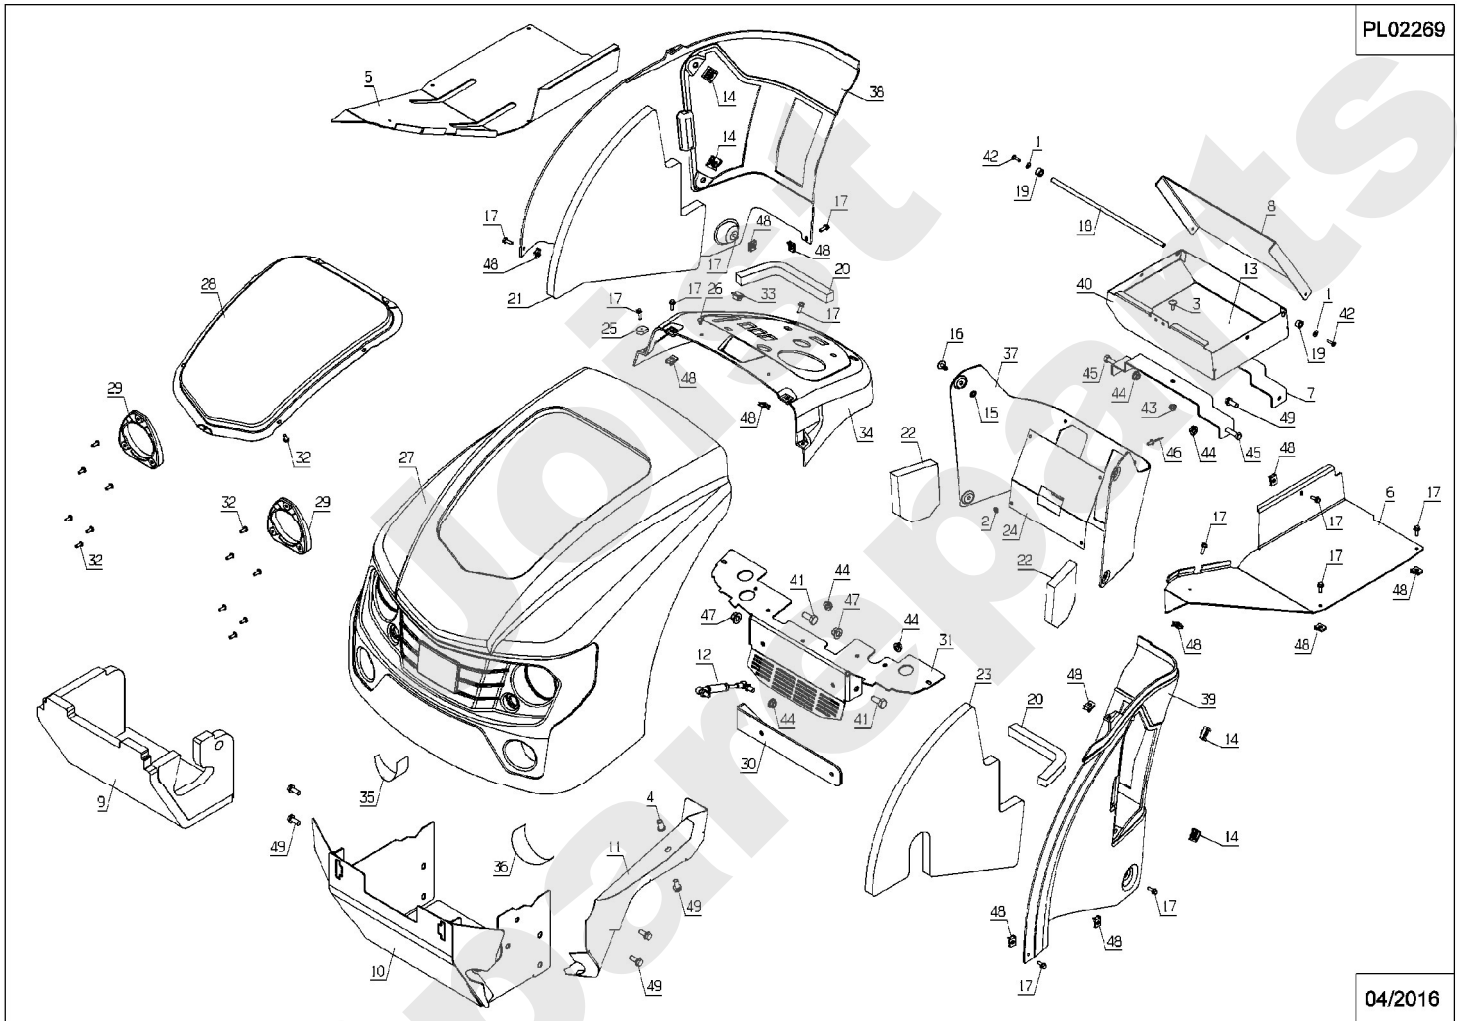

Joist
Spareparts

PL02268

04/2016

Meilenstein	Teil-Code	Bezeichnung	Menge
1	7377	BOLZENCLIP	1
2	24610	HANDRAD	1
3	31082	FESTE MITLERE HAUBE	1
4	31085	MITL.HAUBE GESTÄNGE	1
5	31176	CHARNIER	1
6	31250	SEITLI.VERKLEIDG R.	1
7	31251	SEITLI.VERKLEIDG.L.	1
8	35162	ACHSE	1
9	35745	MOTOR HAUBE BEFEST.	1
10	37996	SCHRAUBE HM5-16 8.8	1
11	37997	SCHRAUBE HM6-16 8.8	1
12	52176	ZENTRALE ABDECKUNG	1
13	71403	MUTTER	1
14	37364	ACHSE	1