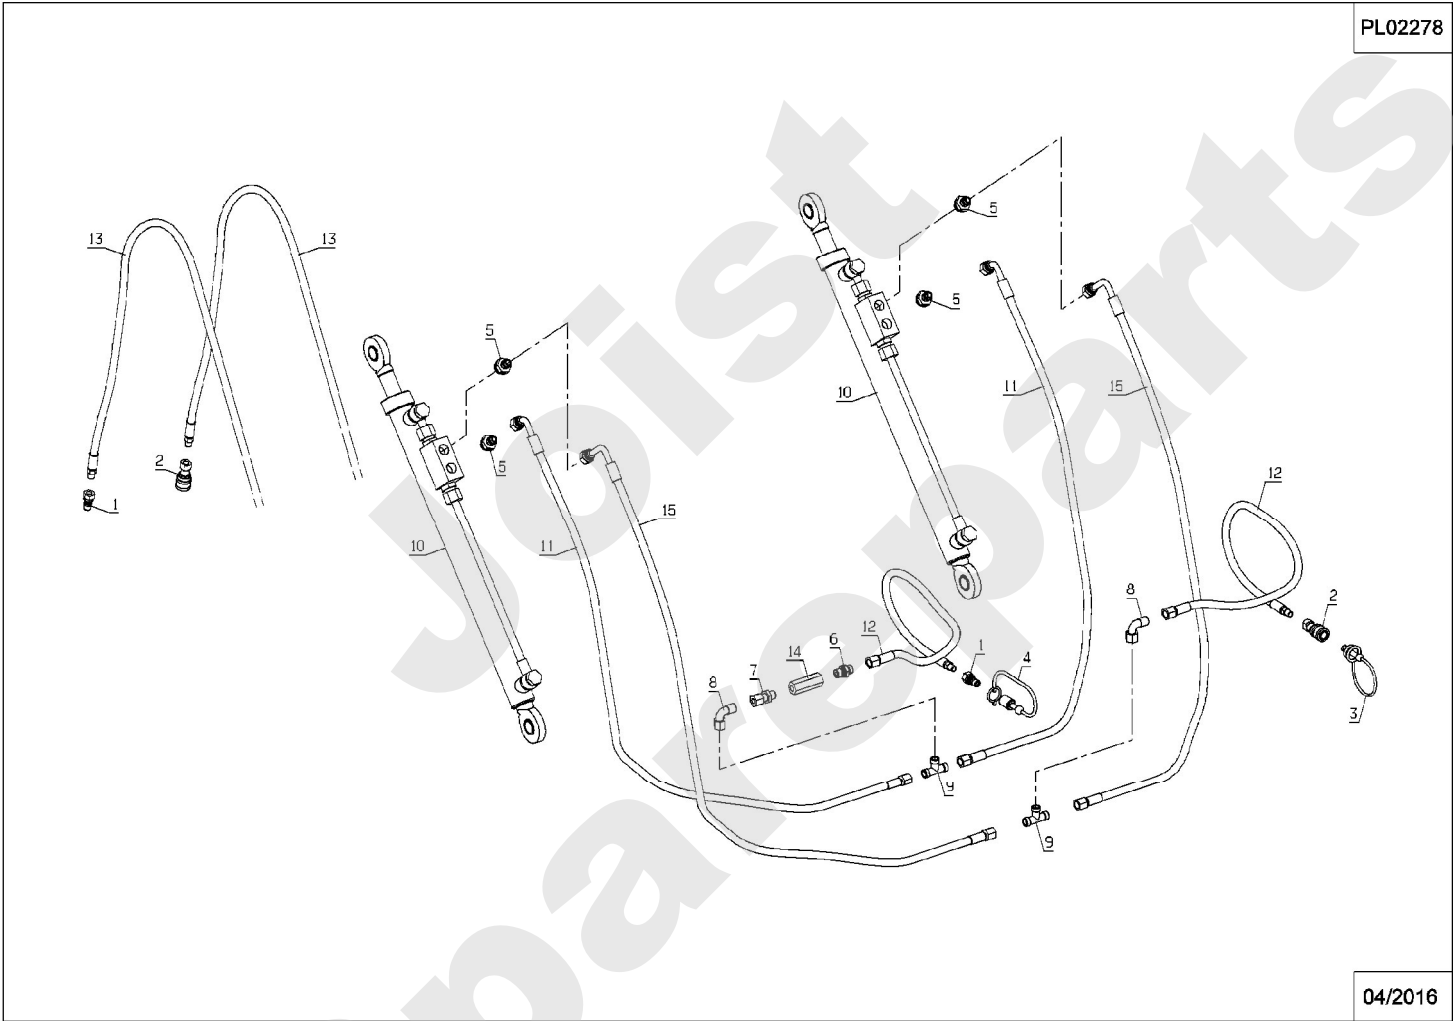

PL02278

04/2016

Meilenstein	Teil-Code	Bezeichnung	Menge
1	27116	KOPPLER 1/8	1
2	27122	KOPPLER 1/8	1
3	27125	KOPPLER STOPFER	1
4	27126	KOPPLER KAPPE	1
5	29456	ADAPTER AJM	1
6	29462	ADAPTER UMA	1
7	30054	ZWISCHENST.GM1/4"F8	1
8	30108	KUPPELSTÜCK 8L 90°	1
9	30109	KUPPELSTÜCK T 8L	1
10	31191	HYD.ZYLINDER	1
11	31608	SCHLAUCH	1
12	31616	SCHLAUCH	1
13	31627	SCHLAUCH	1
14	31633	DRUCKBEGRENZER	1
15	35208	SCHLAUCH	1