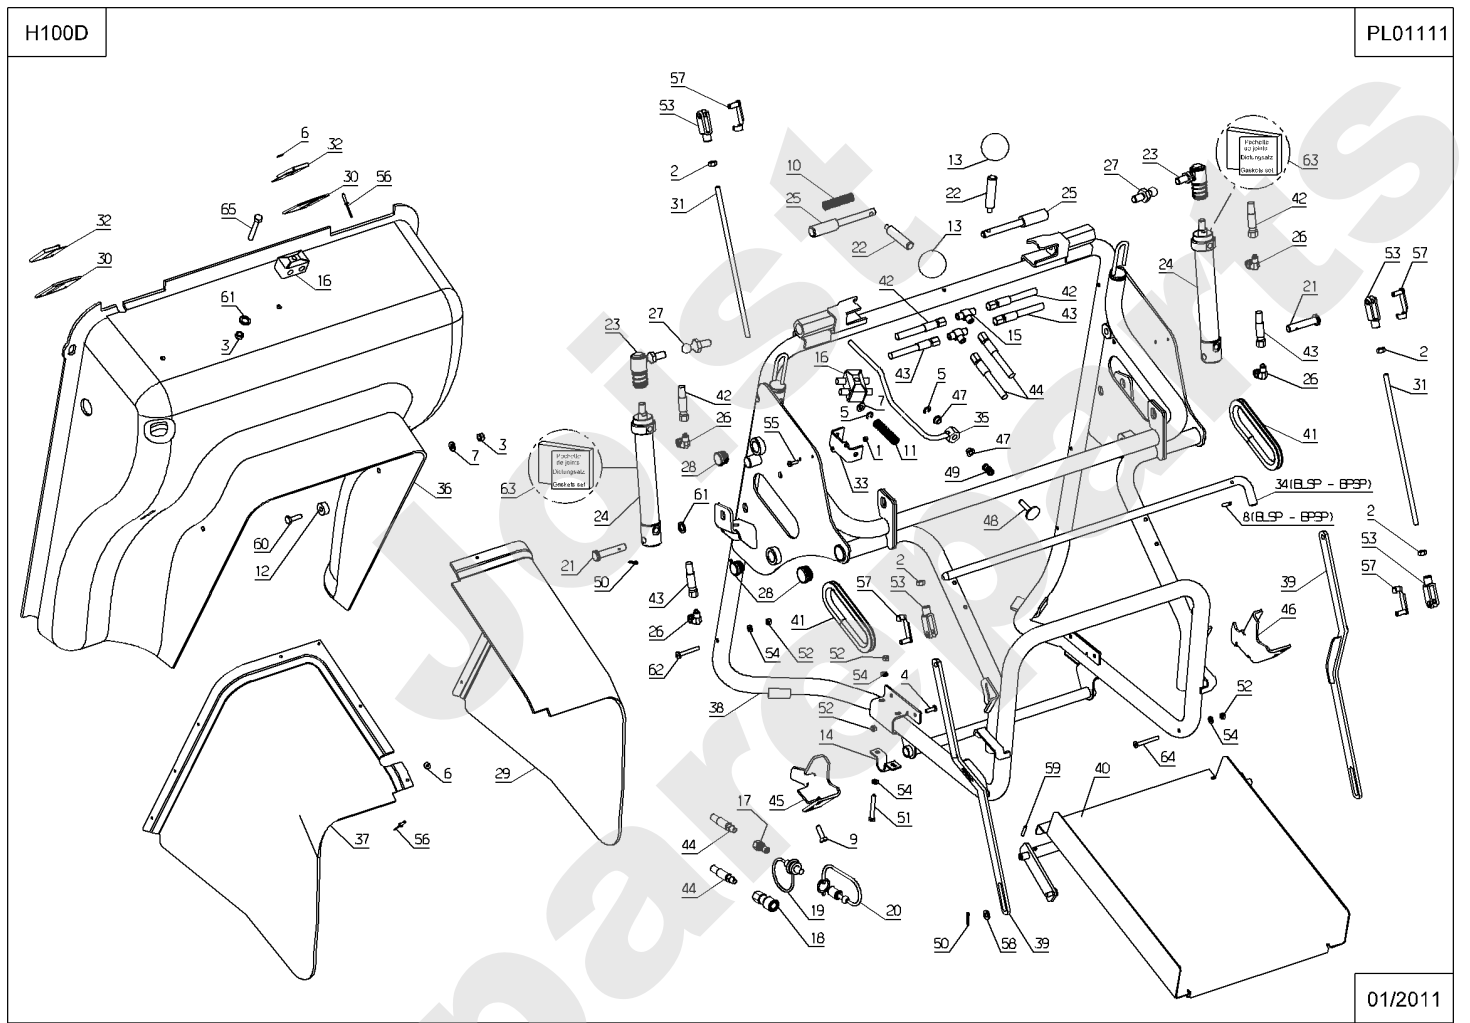

Meilenstein	Teil-Code	Bezeichnung	Menge
1	1607	-> 37561	1
2	2020	MUTTER HM8 DIN 934-	1
3	2021	-> 71205	1
4	5307	-> 71381	1
5	5602	RING TRUARC	1
6	7094	BEILAGSCHEIBE B 4,3	1
7	7335	SCHEIBE A 8,4	1
8	9033	STIFT	1
9	71413	SCHRAUBE HM 8-20	1
10	22457	FEDER	1
11	24609	FEDER	1
12	25012	GUMMISCHEIBE	1
13	25560	SCHALTHEBELKNOPF	1
14	25711	FUEHRUNGLAGER	1
15	27022	VERBINDUNGSSTÜCK T	1
16	27111	DOPPELROHR BEFESTIG	1
17	27116	KOPPLER 1/8	1
18	27122	KOPPLER 1/8	1
19	27125	KOPPLER STOPFER	1
20	27126	KOPPLER KAPPE	1
21	29333	HINT.ENTLEER.ZYL.BO	1
22	29372	KORBGRIFF	1
23	29378	WINKEL KUGELGELENK	1
24	29400	ENTLEERUNGSZYLINDER	1
25	29426	KORBBOLZEN	1
26	29468	ADAPTER CJM	1
27	29929	EINSTECKMUFFE	1
28	29995	STOPFEN DIA 25	1
29	31128	VORD.L.FESTER KORB	1
30	31129	VERSTÄRKERUNG PLATE	1
31	31144	GESTÄNGE	1
32	31224	BÜRSTE	1
33	31245	HINTERE FÜHRUNG	1