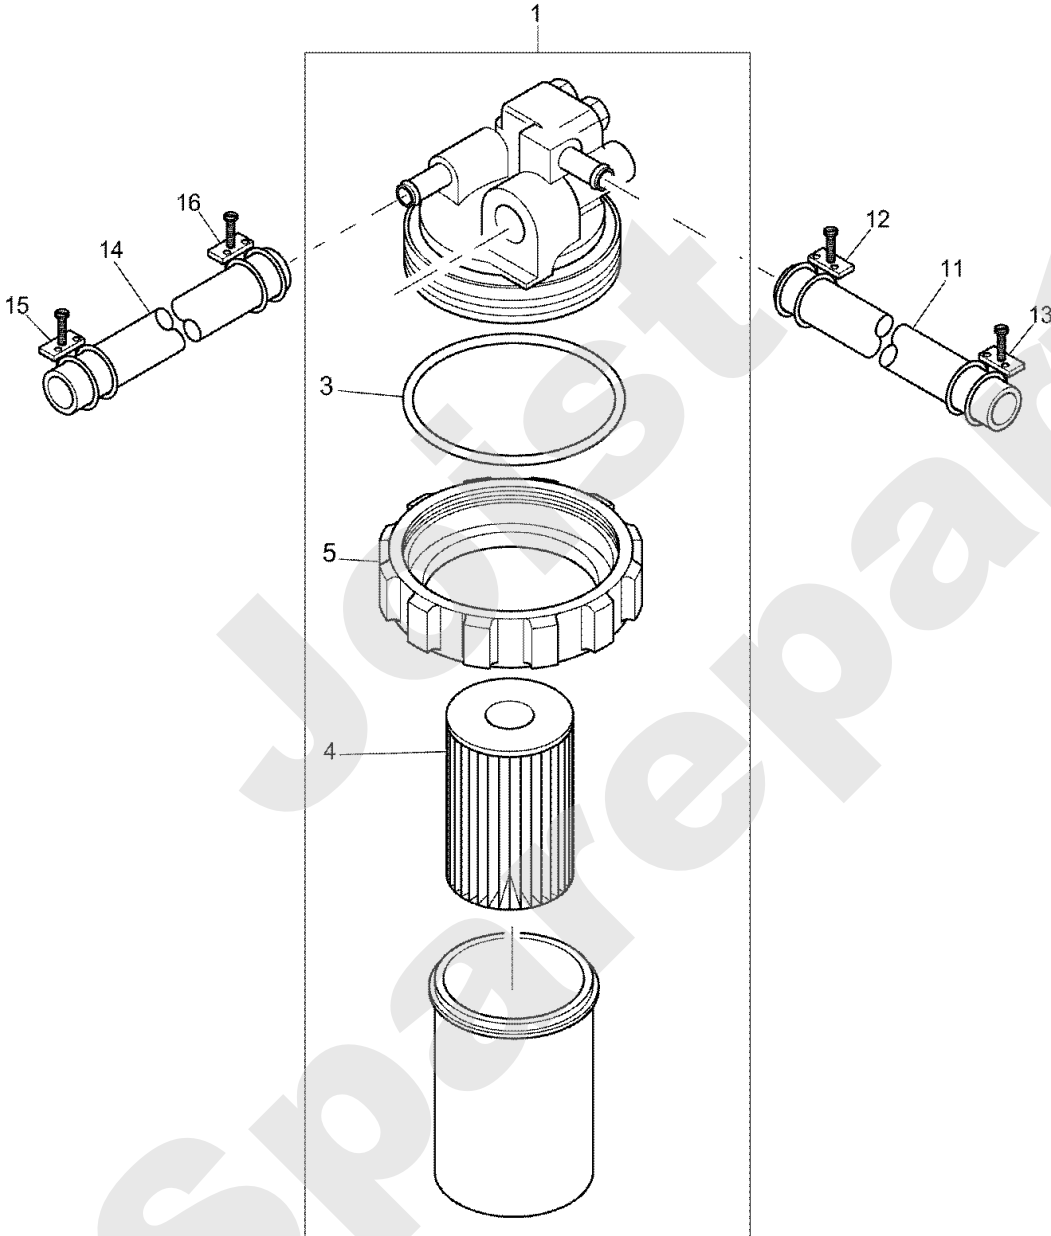

Joist
Spareparts

PERKINS

PL01416

06/2008

Meilenstein	Teil-Code	Bezeichnung	Menge
1	34480	KRAFTSTOFF PUMPE	1
2	34525	O-RING	1
3	34447	SCHRAUBE	1

Joist
Spareparts

PERKINS

PL01417