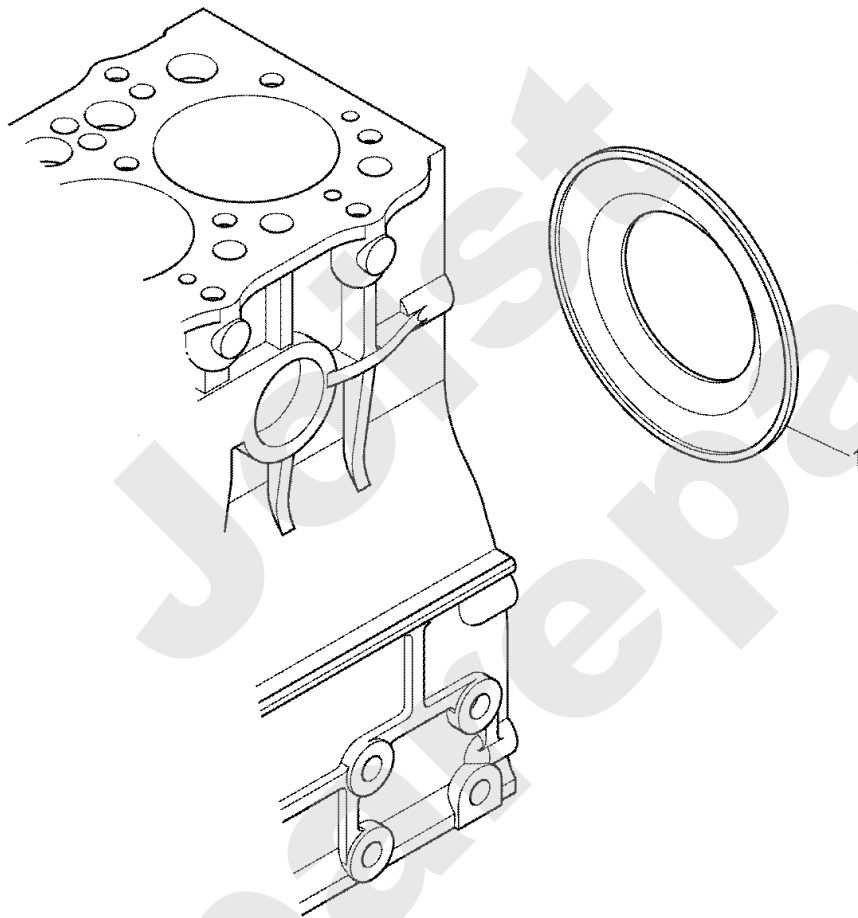

Joist
Spareparts

PERKINS

PL01387

06/2008

Meilenstein	Teil-Code	Bezeichnung	Menge
2	34505	DICHTUNG	1

Joist
Spareparts

PERKINS

PL01388