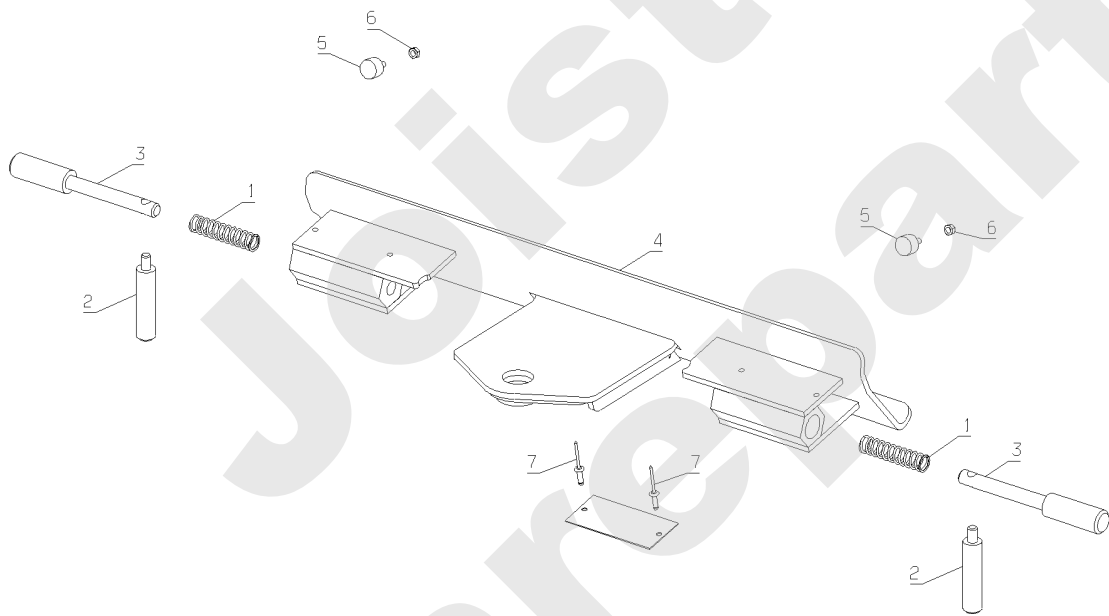

Meilenstein	Teil-Code	Bezeichnung	Menge
1	7094	BEILAGSCHEIBE B 4,3	1
2	7095	SCHRAU.Z ST3,5X13,4	1
3	7369	GRIFF	1
4	20507	SECHSKANT.HM 6X20	1
5	22456	SCHRAUBE 6X40	1
6	25416	BUCHSE 26/20X20 PA6	1
7	29647	STOPFEN DIA.30	1
8	29929	EINSTECKMUFFE	1
9	29995	STOPFEN DIA 25	1
10	31124	HALTERUNG	1
11	31135	DEFLEKTER HALTERUNG	1
13	31288	KORBVERSTÄCKERUNG	1
14	35474	DEFLEKTER VERSTÄRK.	1
15	40047	GRIFF	1
16	71071	SECHSKANTSCHR.M8X20	1
17	71073	-> 5232	1
18	71094	SCHEIBE 6,4	1
19	71241	NIETE 4,8X10,5	1
20	71343	FEDERSCHEIBE A8	1

MRD100

PL01242

12/2006