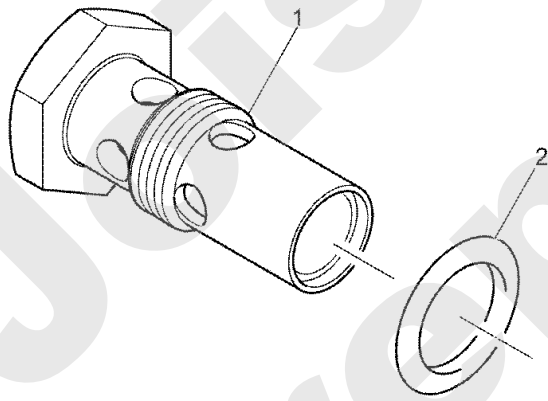

Meilenstein	Teil-Code	Bezeichnung	Menge
1	34493	KRAFTS.LEIT.ZYL.1	1
2	34494	KRAFTS.LEIT.ZYL.2	1
3	34495	KRAFTS.LEIT.CYL.3	1
4	34523	KRAFT.LEIT.BEFES.	1
5	34523	KRAFT.LEIT.BEFES.	1
6	34445	SCHRAUBE	1
7	34451	MUTTER	1

Joist
Spareparts

PERKINS

PL01395

06/2008