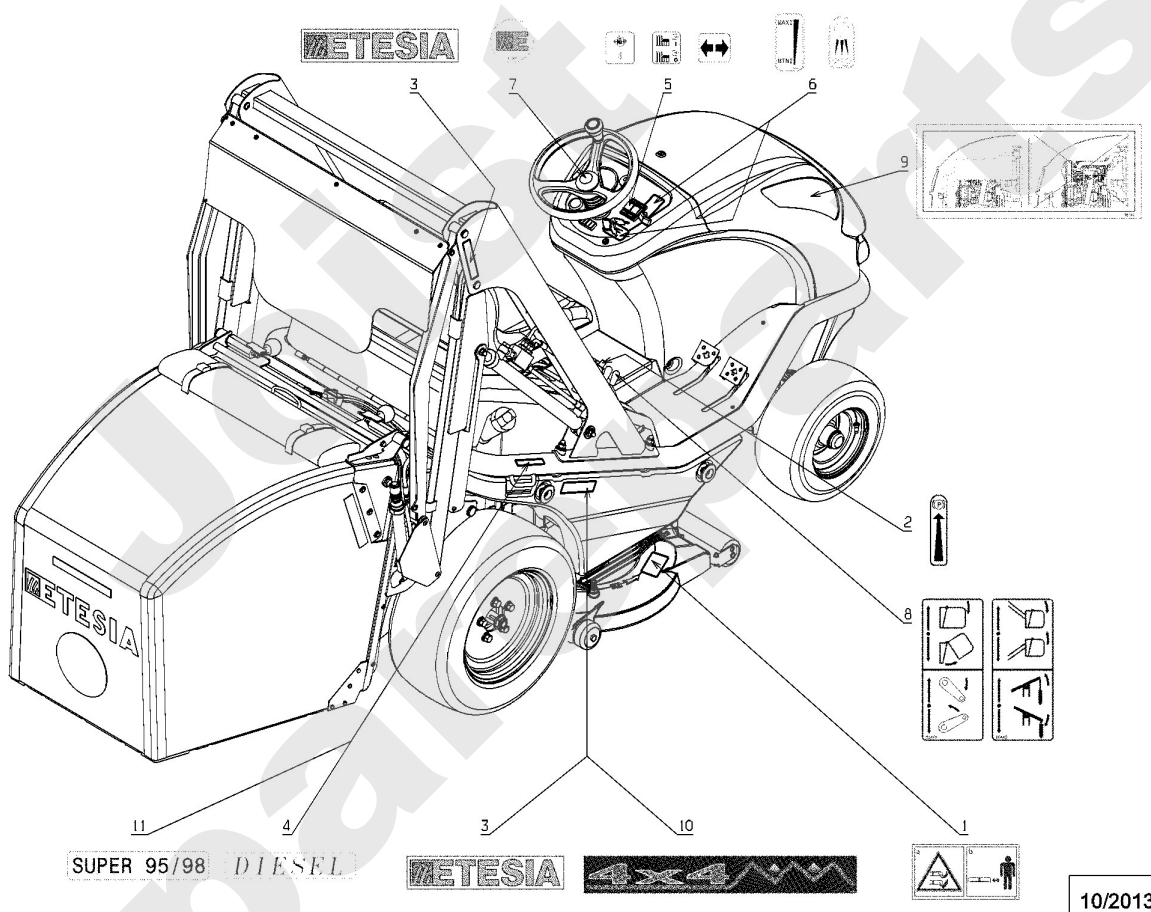

Meilenstein	Teil-Code	Bezeichnung	Menge
1	12047	SIEGLE ETESIA	1
2	13021	AUFKLEBER WARNUNG	1
3	13062	AUFKLEBER MÄHWERK	1
4	13086	AUFKLEBER ETESIA	1
5	13085	AUFKLEBER ETESIA	1
6	51432	AUFKLEBER	1
7	13176	UMKIPPAUFKLEBER	1
8	13177	HOCHHEB.AUFKLEBER	1
9	35172	AUFKLEB.SCHNITTHÖHE	1
10	35210	BLSP AUFKLEBER	1
11	35211	BLHP AUFKLEBER	1
12	36271	36271	1
13	36272	36272	1
14	37336	AUFKLEBER BPHPX	1
15	37337	AUFKLEBER RECHTS	1
16	37338	AUFKLEBER	1
17	39349	AUFKLEBER BY PASS	1

PL01759

10/2013