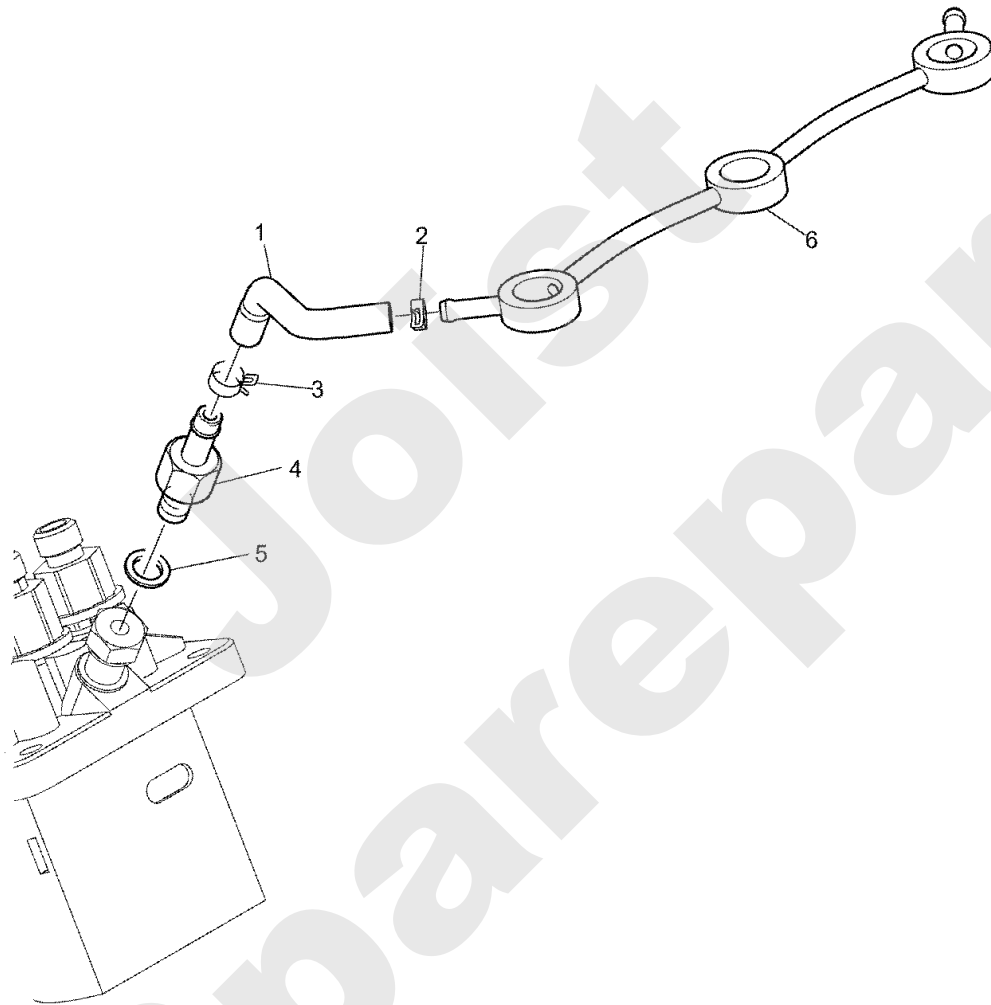

PERKINS

PL01404

06/2008

Meilenstein	Teil-Code	Bezeichnung	Menge
1	34467	RUCKLAUF ROHR	1
2	34465	SCHELLE	1
3	34465	SCHELLE	1
4	34483	KRAFTST.VERBINDUNG	1
5	34444	DICHTUNG	1
6	34496	RUCKLAUF ROHR	1

Joist
Spareparts