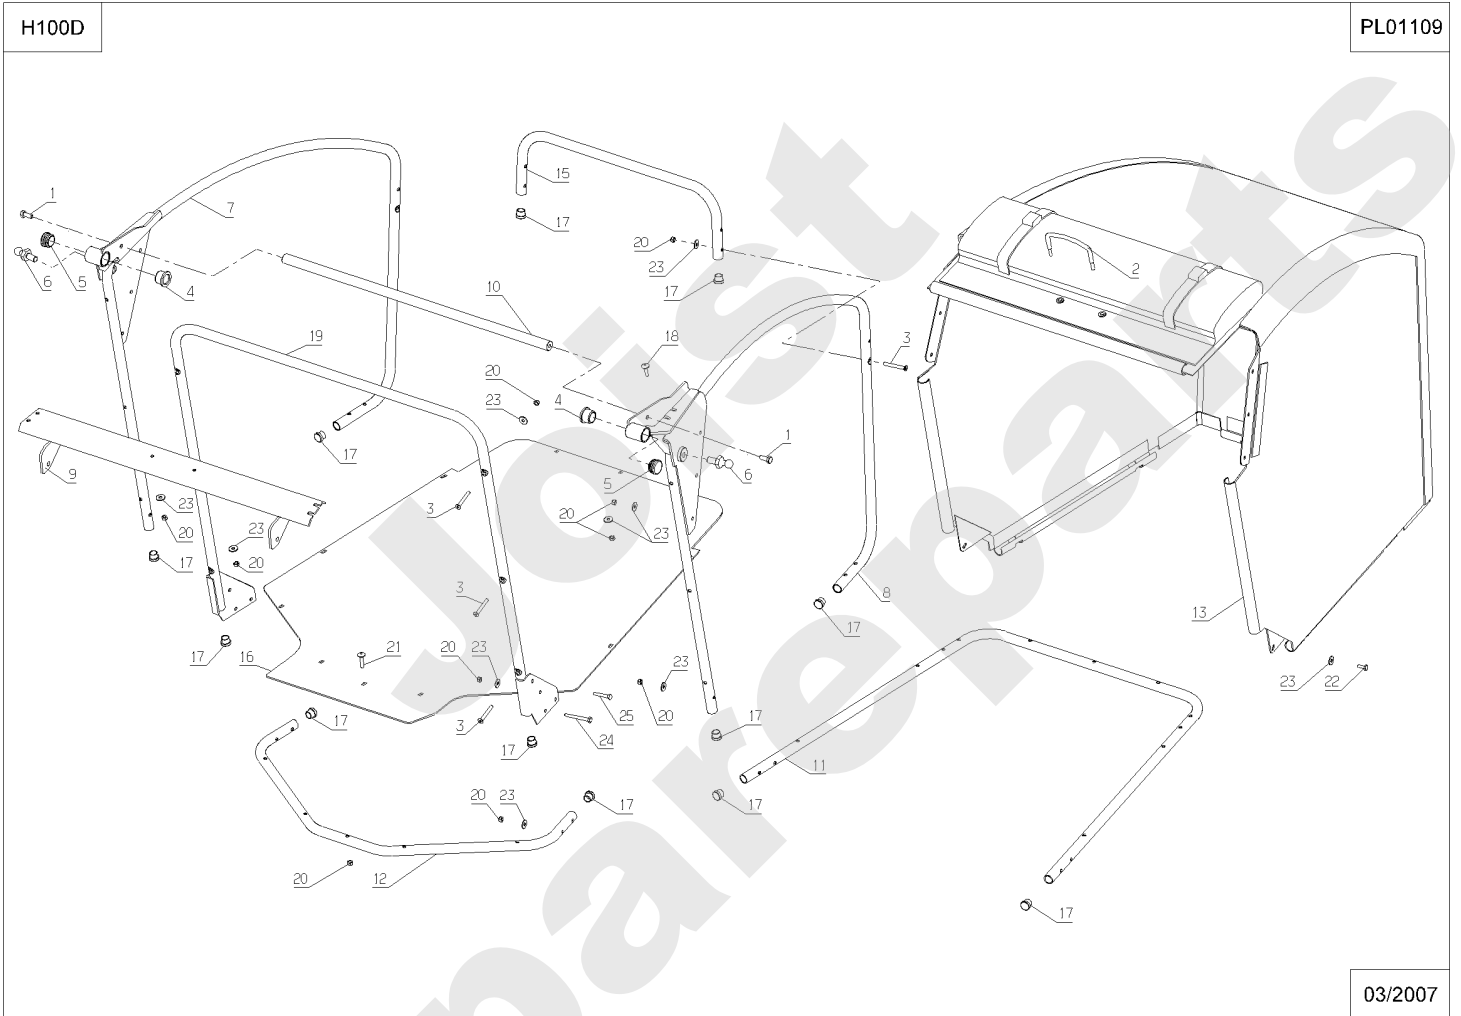

Meilenstein	Teil-Code	Bezeichnung	Menge
1	71413	SCHRAUBE HM 8-20	1
2	7369	GRIFF	1
3	20571	SCHRAUBE 6X50	1
4	25416	BUCHSE 26/20X20 PA6	1
5	29647	STOPFEN DIA.30	1
6	29929	EINSTECKMUFFE	1
7	31122	KORB RAHMEN RECHTS	1
8	31123	KORB RAHMEN LINKS	1
9	31124	HALTERUNG	1
10	31288	KORBVERSTÄCKERUNG	1
11	31511	KORB ROHR	1
12	31513	HALTERUNG	1
13	31516	GRASFANGSACK	1
15	31557	HINTERRAHMEN	1
16	31559	KORBODEN	1
17	32071	ROHRSTOPFEN	1
19	31551	VORDERER BÜGEL	1
20	71073	-> 5232	1
21	71080	SCHRAUBE M6X30	1
22	71084	SCHRAUBE HM6X16	1
23	71096	BEILAGSCHEIBE B6,4	1
24	71302	SCHRAUBE H M6X55	1
25	71380	SCHRAUBE TH M6X35	1