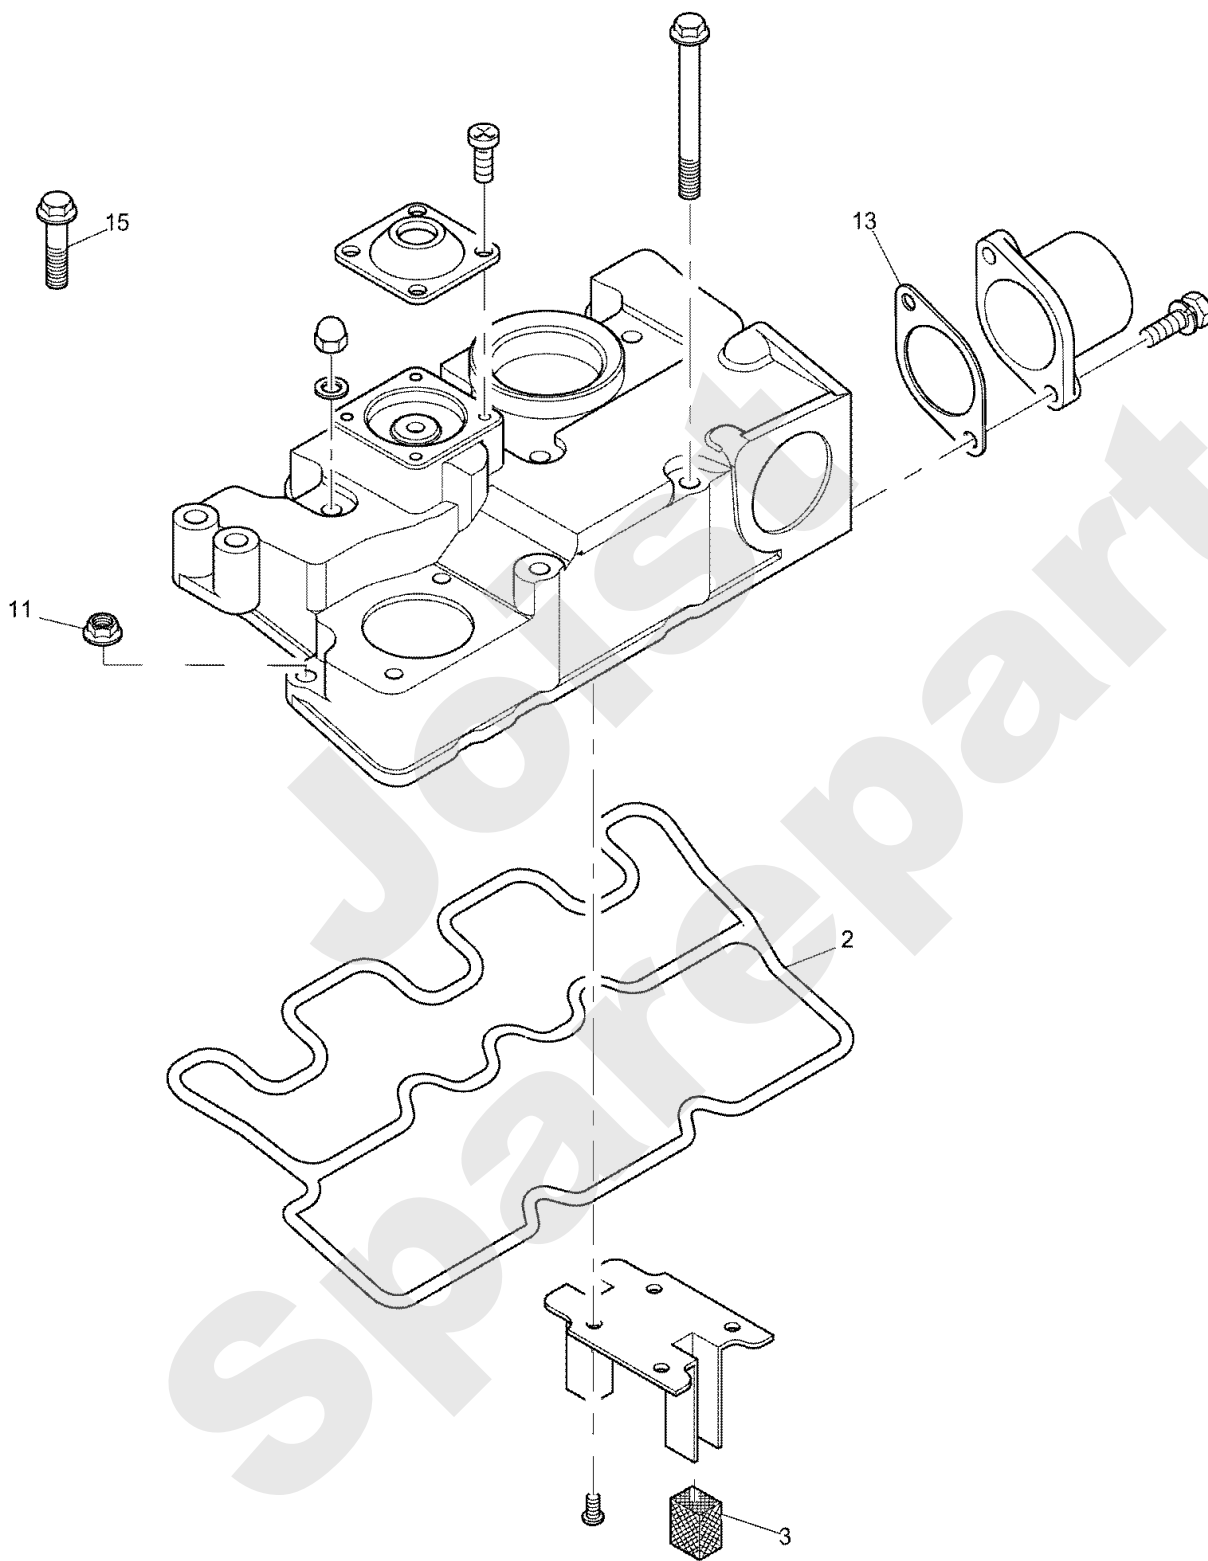

PERKINS

PL01393

06/2008

Meilenstein	Teil-Code	Bezeichnung	Menge
2	34390	DICHTUNG	1
3	34471	SIEB	1
11	34451	MUTTER	1
13	34498	DICHTUNG	1
15	34448	AUSPUFF SCHRAUBE	1

Joist
Spareparts