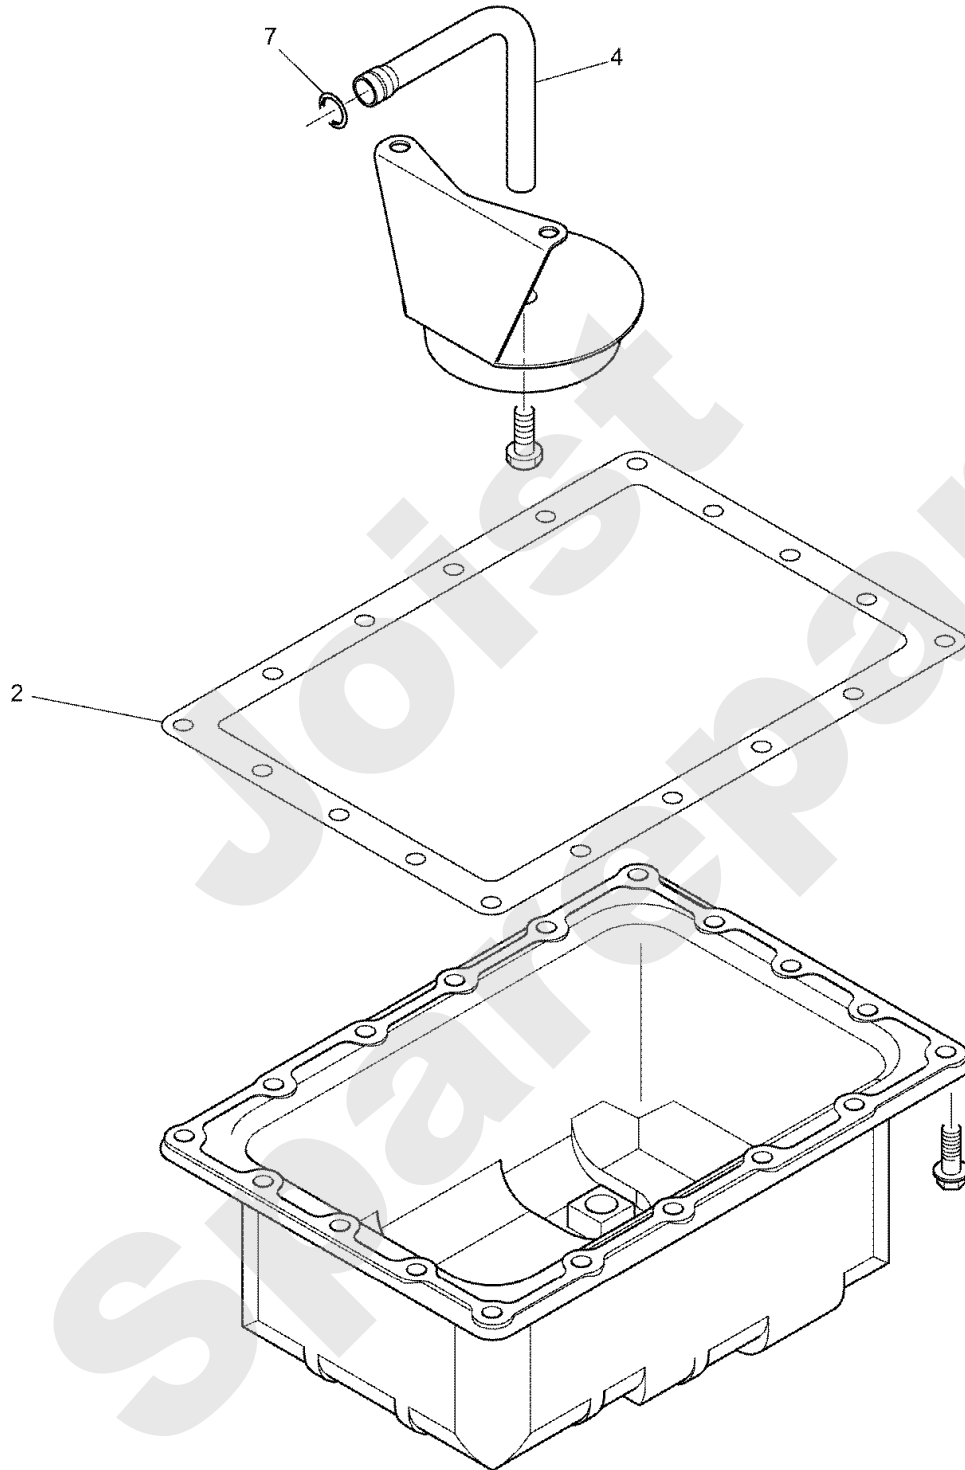

PERKINS

PL01407

06/2008

Meilenstein	Teil-Code	Bezeichnung	Menge
2	34473	GEHAUSE DICHTUNG	1
4	34502	ÖL LEITUNG	1
7	34461	O-RING	1

Joist
Spareparts