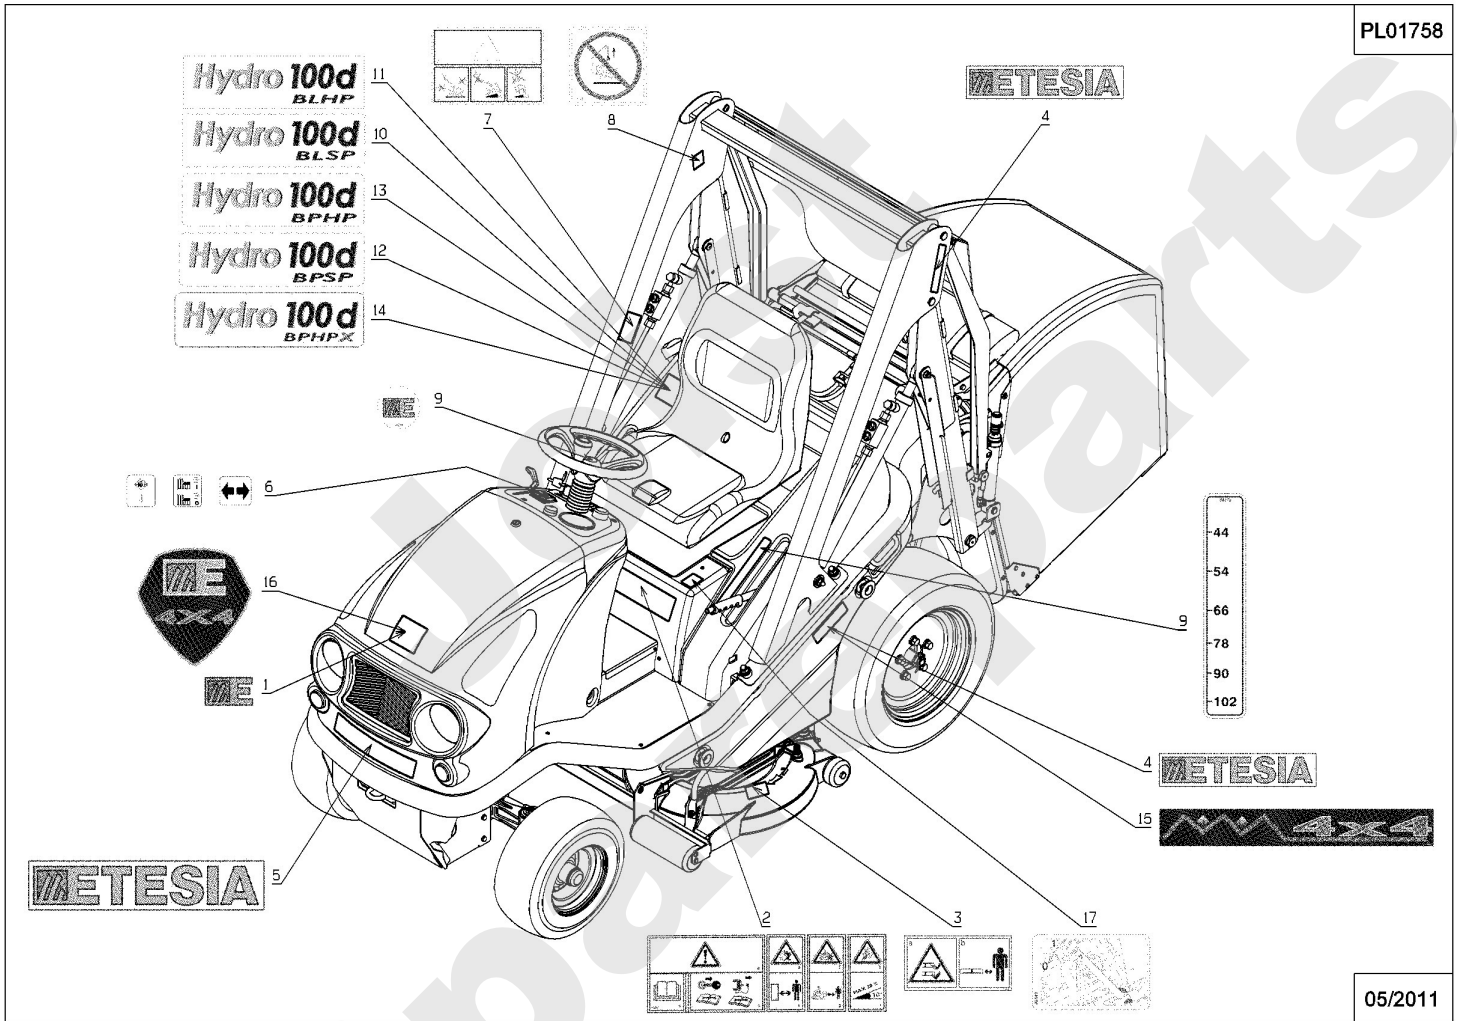

Meilenstein	Teil-Code	Bezeichnung	Menge
1	5232	-> 71201	1
2	25010	GUMMIANSCHLAG	1
3	31387	PLATTE	1
4	32111	SITZFEDERUNG	1
5	32141	SITZ GELENK GABEL	1
6	32145	HALTERUNG	1
7	71069	SCHRAUBE JM 6X16 DI	1
8	71413	SCHRAUBE HM 8-20	1

Joist
Spareparts