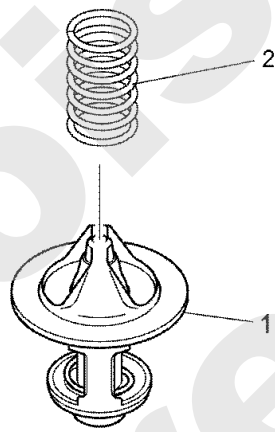

PERKINS

PL01412

06/2008

Meilenstein	Teil-Code	Bezeichnung	Menge
1	34392	THERMOSTAT	1
2	34513	THERMOSTAT FEDER	1

Joist
Spareparts