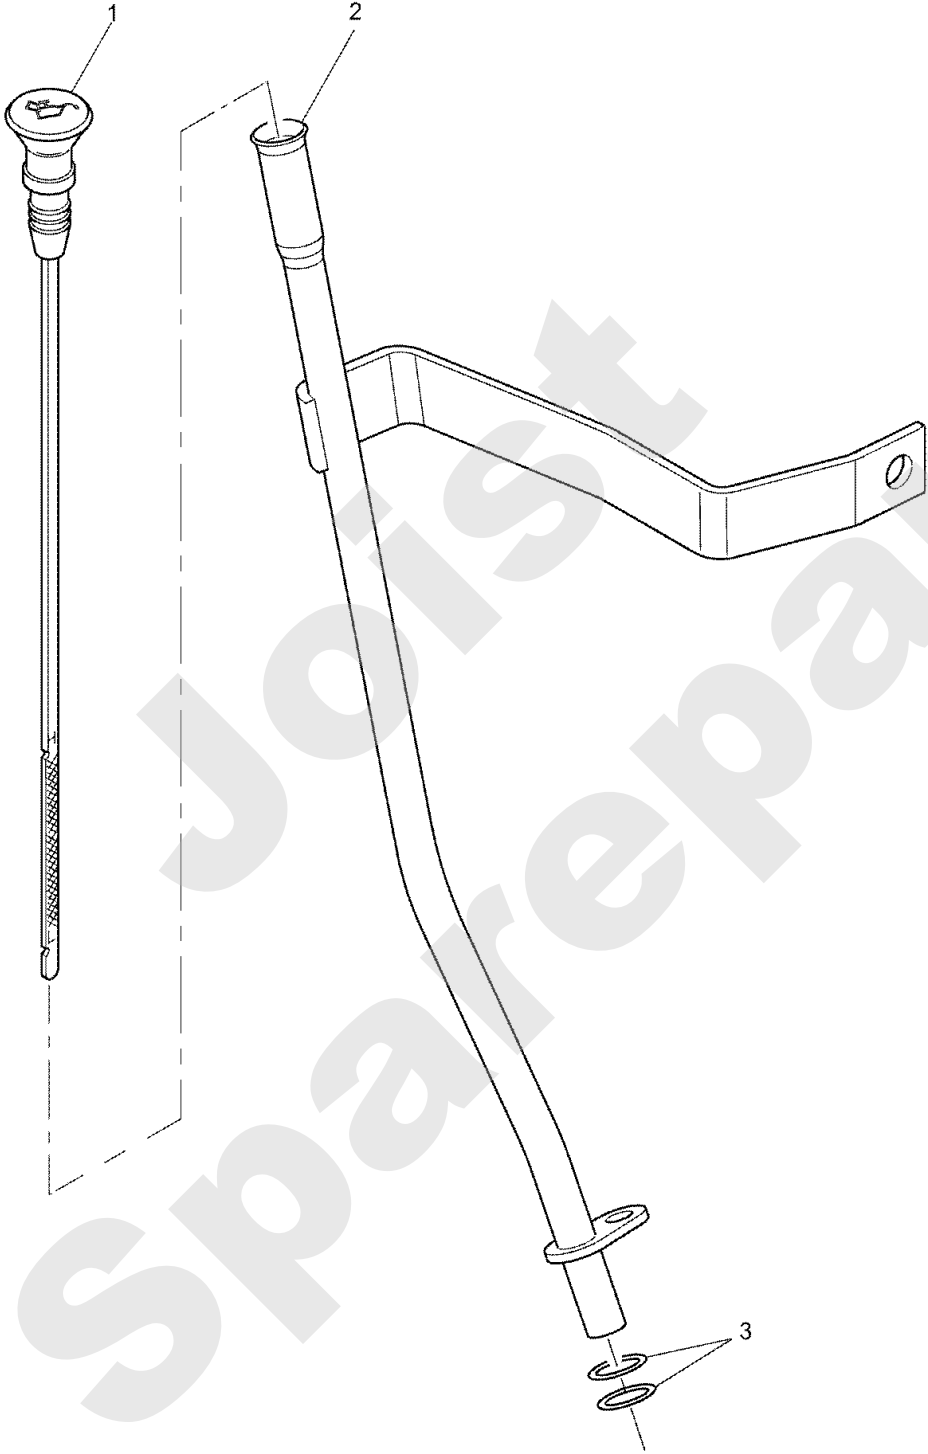

06/2008

Meilenstein	Teil-Code	Bezeichnung	Menge
1	34517	ÖL MESSTAB	1
2	34472	OL MESSTABROHR	1
3	34463	O-RING	1

Joist
Spareparts

PERKINS

PL01409

06/2008

Meilenstein	Teil-Code	Bezeichnung	Menge
1	34446	ÖL ABLASSSCHRAUBE	1
2	34452	STOPFEN DICHTUNG	1