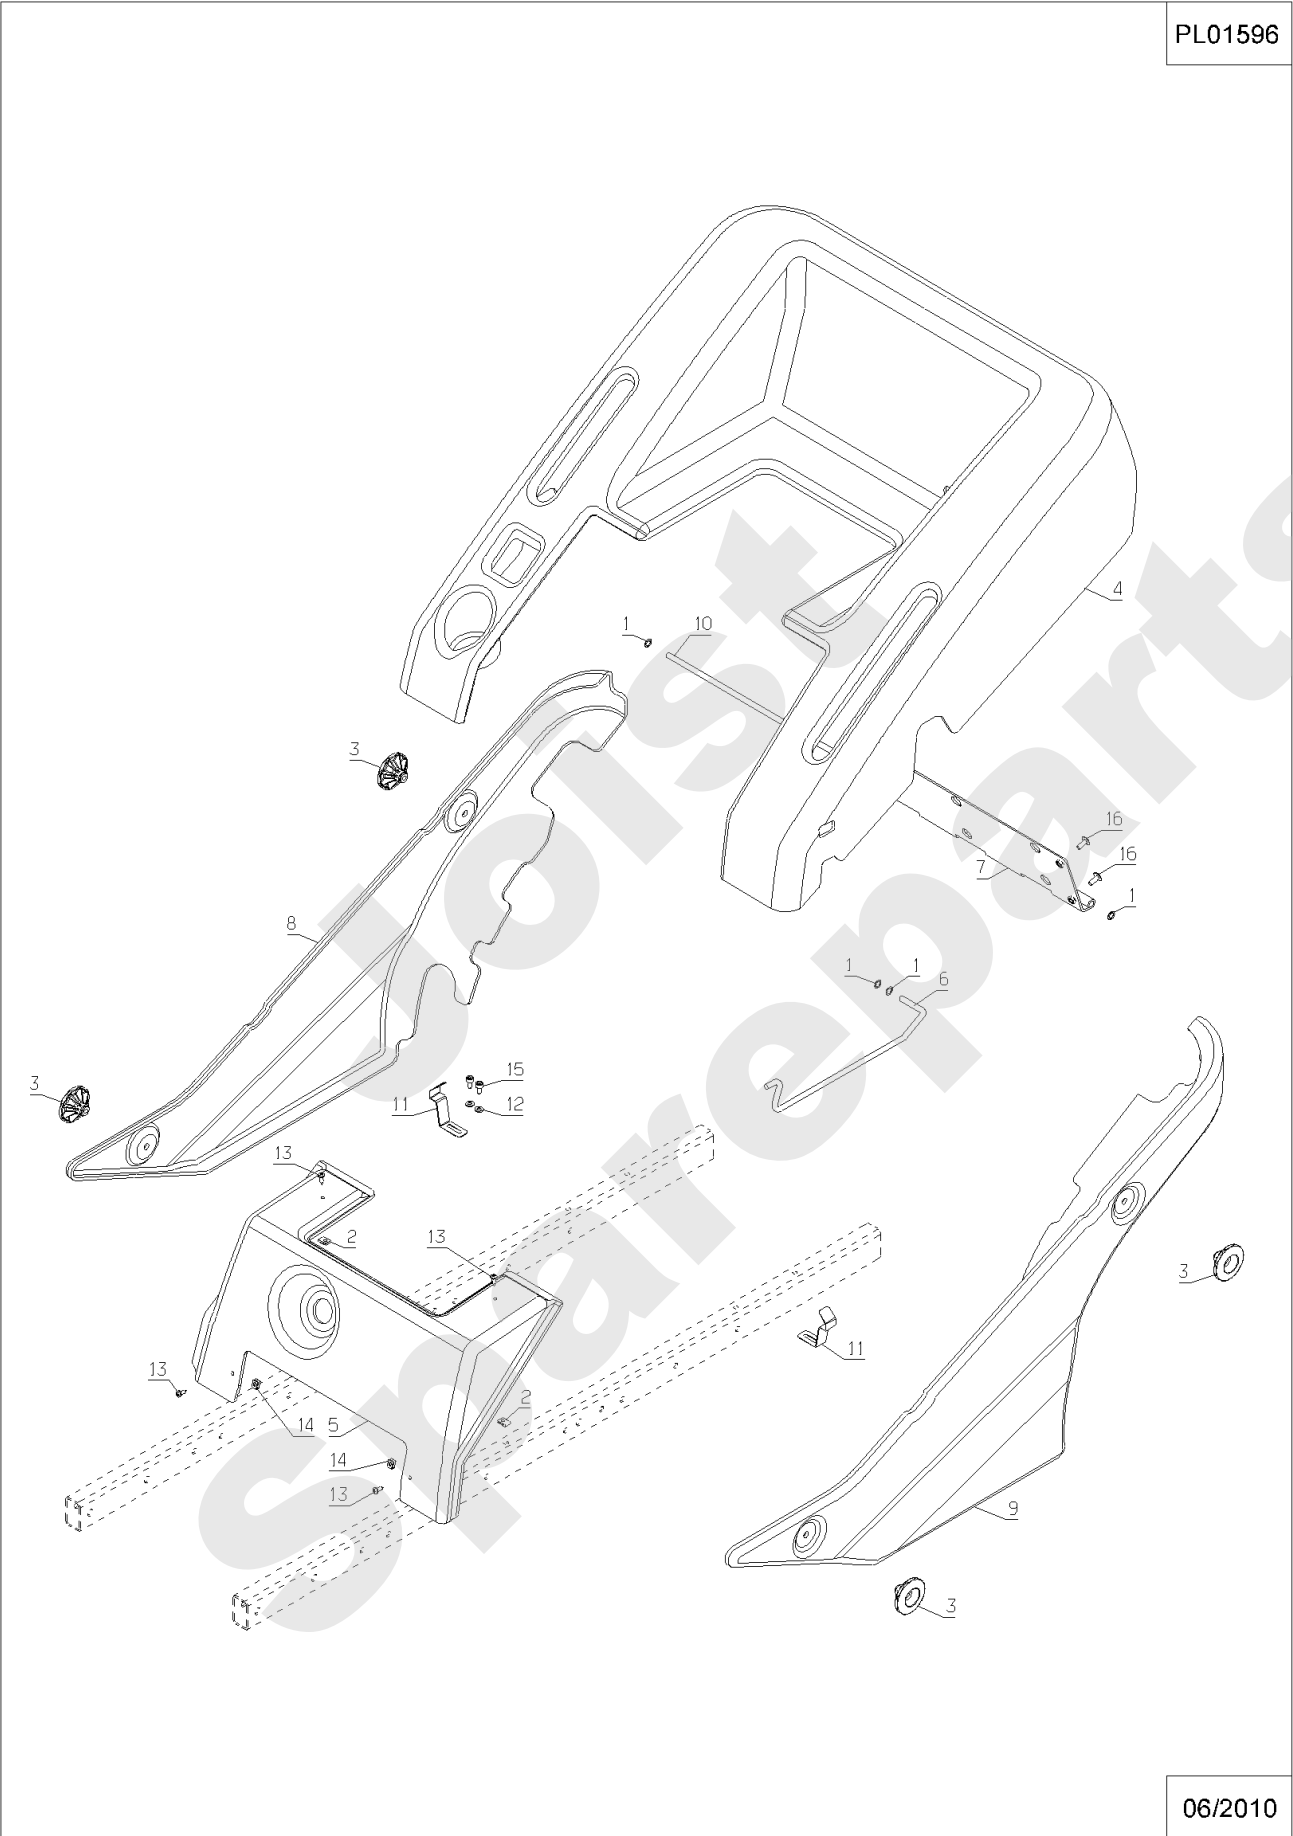

PL01596

06/2010

Meilenstein	Teil-Code	Bezeichnung	Menge
1	7377	BOLZENCLIP	1
2	21436	CLIPSMUTTER	1
3	24610	HANDRAD	1
4	31061	MITLERE HAUBE	1
5	31082	FESTE MITLERE HAUBE	1
6	31085	MITL.HAUBE GESTÄNGE	1
7	31176	CHARNIER	1
8	31250	SEITLI.VERKLEIDG R.	1
9	31251	SEITLI.VERKLEIDG.L.	1
10	35162	ACHSE	1
11	35745	MOTOR HAUBE BEFEST.	1
12	71094	SCHEIBE 6,4	1
13	71111	BLECHSCHRAUBE B4 8X	1
14	71145	MUTTER	1
15	71232	-> 71355	1
16	71361	SCHRAUB.RL X M6X16	1