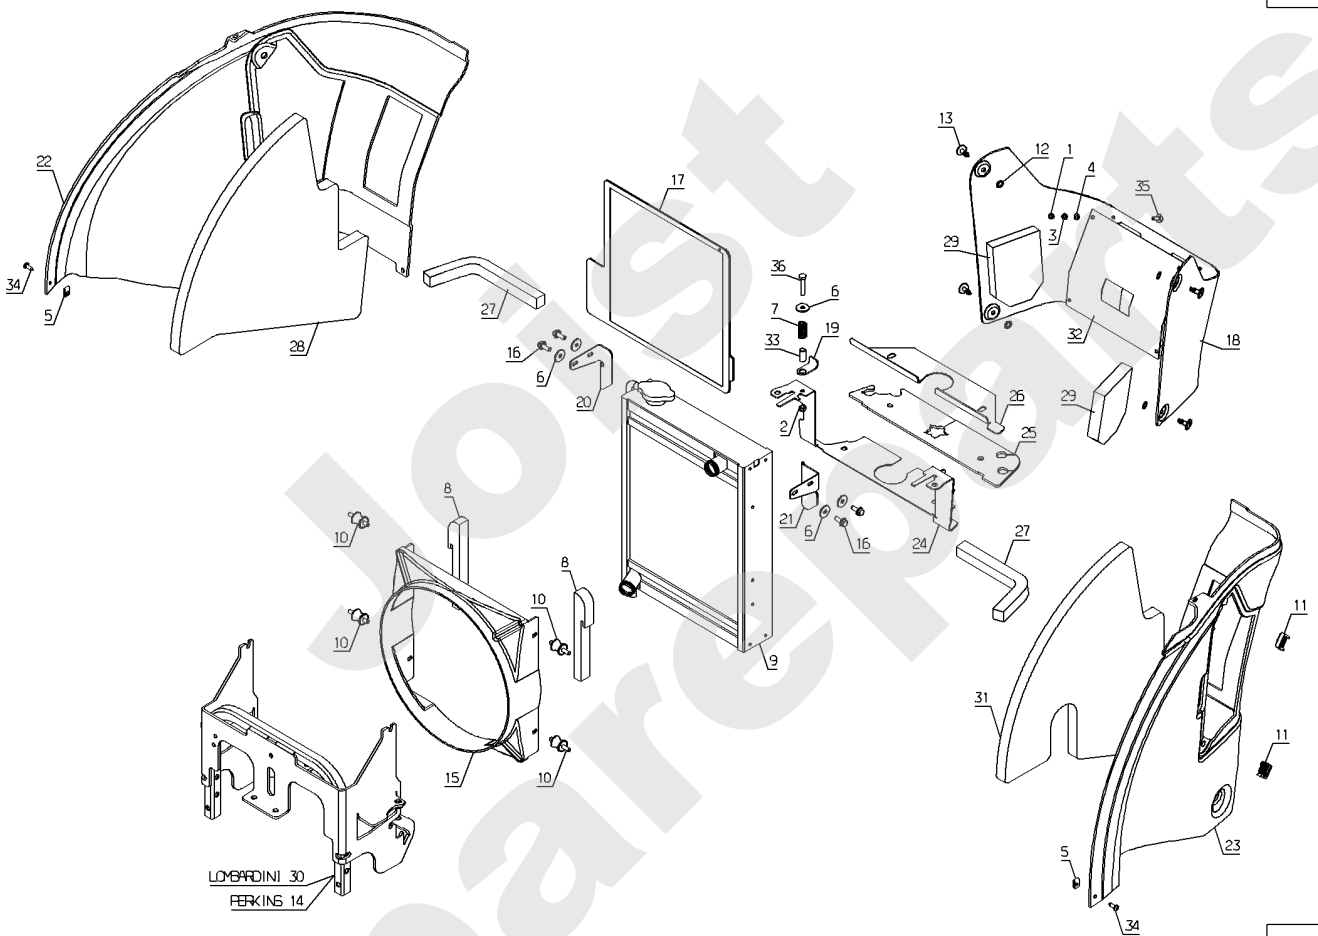

PL01668

05/2011

Meilenstein	Teil-Code	Bezeichnung	Menge
1	1502	-> 71200	1
2	5232	-> 71201	1
3	5311	-> 71200	1
4	20564	SCHEIBE 5,5	1
5	21436	CLIPSMUTTER	1
6	22029	BEILAGSCHEIBE B 6,5	1
7	24647	FEDER	1
8	35123	ISOLIERUNG	1
9	36041	KÜHLER	1
10	36498	KÜHLER SILENTBLOC	1
11	37499	AUFNAHME 1/4 UMDREH	1
12	37500	1/4 UMDREH SCHEIBE	1
13	37501	1/4 UMDREH.VERRIEGE	1
14	37690	WINKEL GETRI.HALTER	1
15	37701	KÜHLERSPIRALE	1
16	37997	SCHRAUBE HM6-16 8.8	1
17	38513	KÜHLER VORGITTER	1
18	38514	KÜHLER SCHAUKLAPPE	1
19	38515	GITTER VERIEGELUNG	1
20	38518	R.HALTER.FÜHRUNG	1
21	38522	L.HALTERG FÜHRUNG	1
22	38530	RECHTE MOTOR HAUBE	1
23	38531	LINKE MOTOR HAUBE	1
24	38603	HINT.ISOL.PLATTE	1
25	38605	KONSOLE SCHUTZ	1
26	38606	VERKLEMMUNSPLATTE	1
27	38615	HINTERE ISOLIERUNG	1
28	38616	RECHTE ISOLIERUNG	1
29	38617	MIT. ISOLIERUNG	1
30	38622	38622	1
31	38639	LINKE ISOLIERUNG	1
32	38662	GITTER	1
33	43018	HÜLSE 10X1,5X2	1