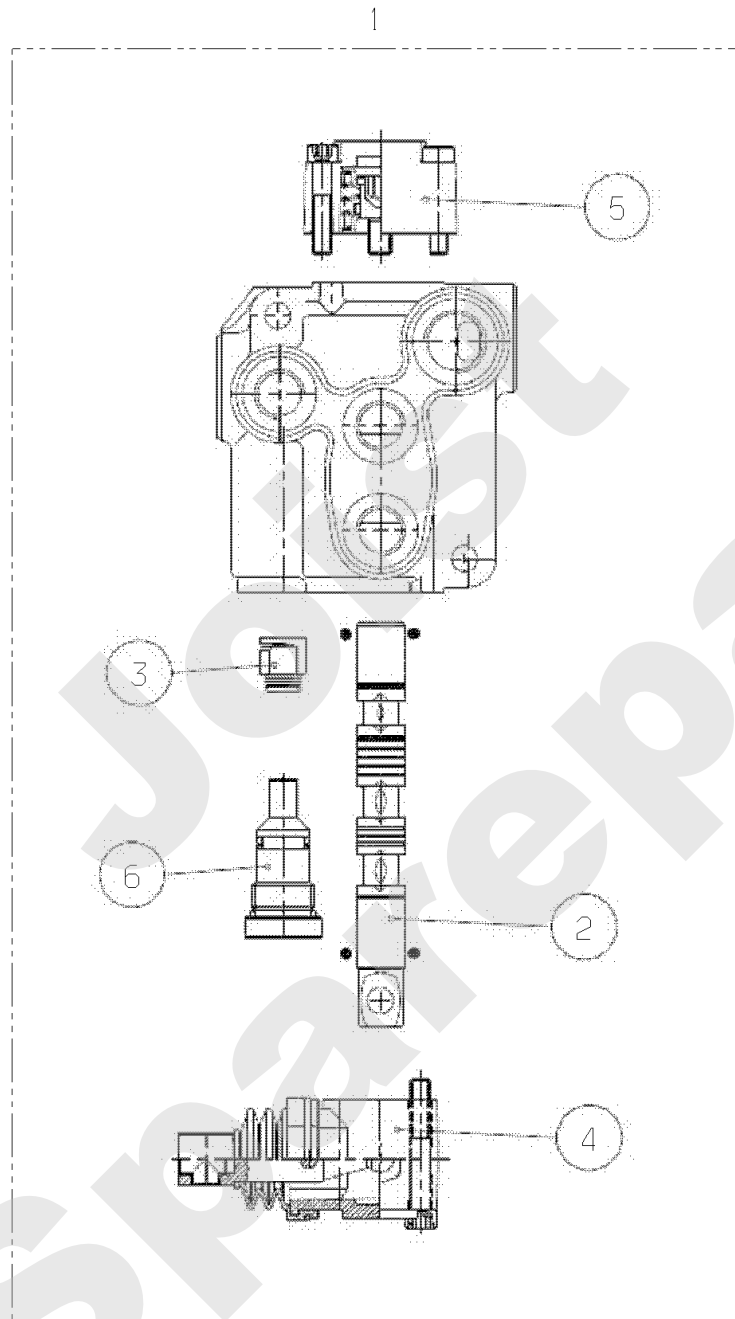

PL01158

12/2006

Meilenstein	Teil-Code	Bezeichnung	Menge
1	30680	VERTEILER MB20/1	1
2	34070	STEUERSCHIEBER	1
3	34074	DRUCKBEGRENZER	1
4	34073	VERSTEILERSTEUERUNG	1
5	27103	RASTUNG	1
6	34075	DRUCKBEGR.STOPFEN	1

Joist
Spareparts