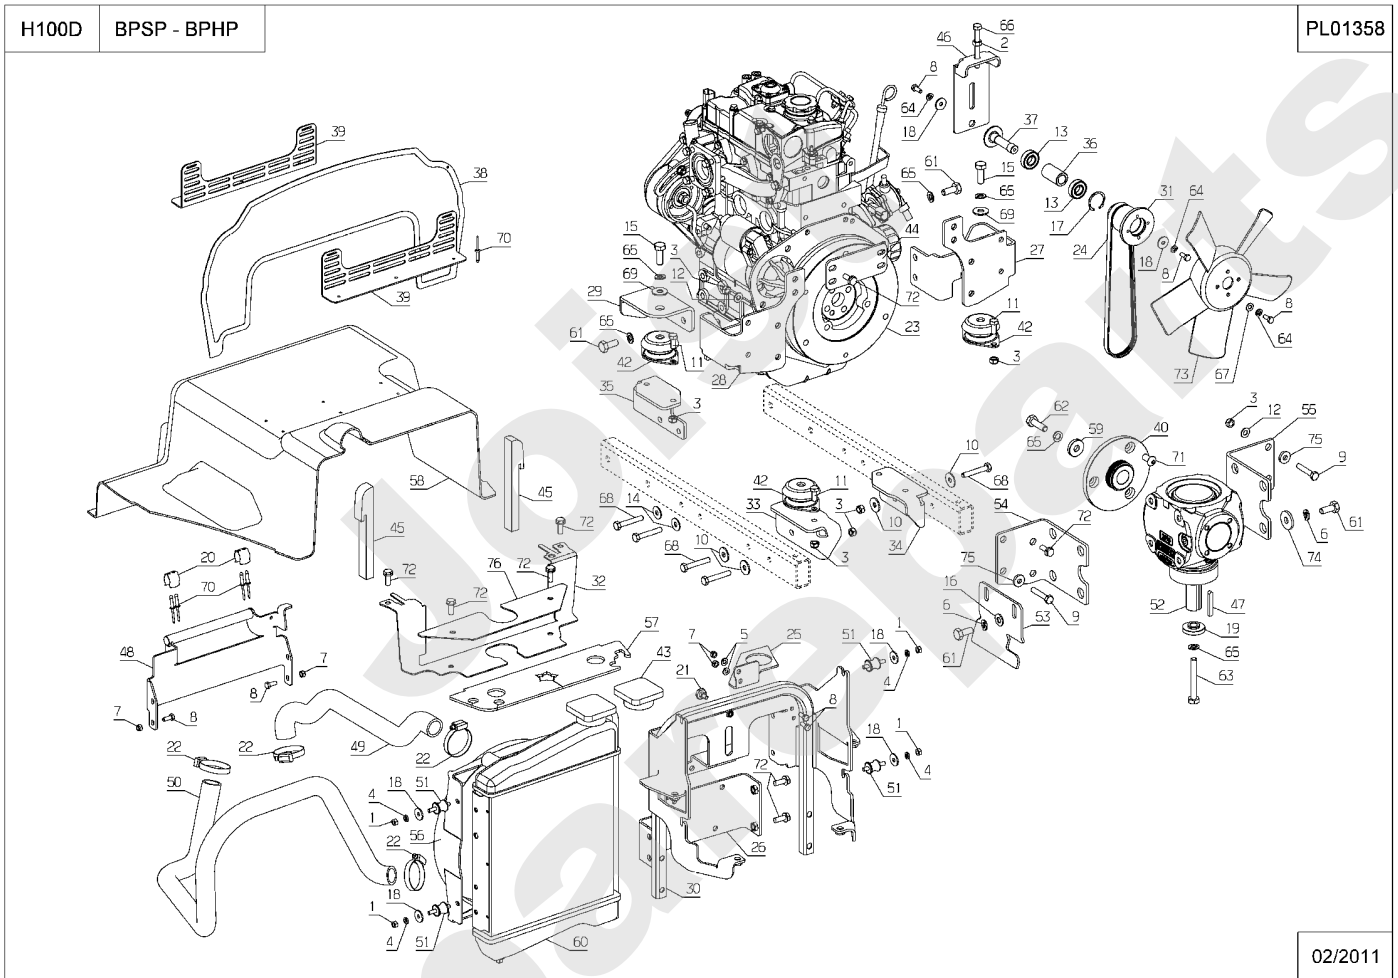

Meilenstein	Teil-Code	Bezeichnung	Menge
1	1557	MUTTER HM 6 DIN 934	1
2	2020	MUTTER HM8 DIN 934-	1
3	2021	-> 71205	1
4	2233	-> 71049	1
5	2235	SCHEIBE A 6.4	1
6	2244	-> 71052	1
7	5232	-> 71201	1
8	5334	-> 37997	1
9	5340	HEXAGON SCREW DIN 9	1
10	7035	BEILAGSCHEIBE B8,4	1
11	7334	-> 71413	1
12	7335	SCHEIBE A 8,4	1
13	9022	KUGELLAGER 6002 2RS	1
14	20521	-> 7035	1
15	21035	SECHSK.SCHR.M10X30	1
16	21036	BEILAGSCHEIBE 10.5	1
17	21256	SEEGERING 32X1,2	1
18	22029	BEILAGSCHEIBE B 6,5	1
19	25288	MOTORSCHEIBE	1
20	25886	KLEMME 17/20	1
21	28137	FÜHRUNGZAPFEN	1
22	29283	SCHLAUCHSCHELLE 38M	1
23	31006	PERKINS MOTOR	1
24	31038	RIEMEN	1
25	31099	LUFTSCHLAUCH HALTER	1
26	31101	KÜHLER HALTERUNG	1
27	31266	HINT.RECHTE HALTERG	1
28	31272	HINT.LINKE HALTERG.	1
29	31273	VORD.LINKE HALTERG.	1
30	31301	WINKEL GETR.HALTERG	1
31	31302	LUFTERRAD FLANSCH	1
32	31313	HINT.ISOLIER PLATTE	1
33	31320	HINT.L.MOTORBEF.HAL	1