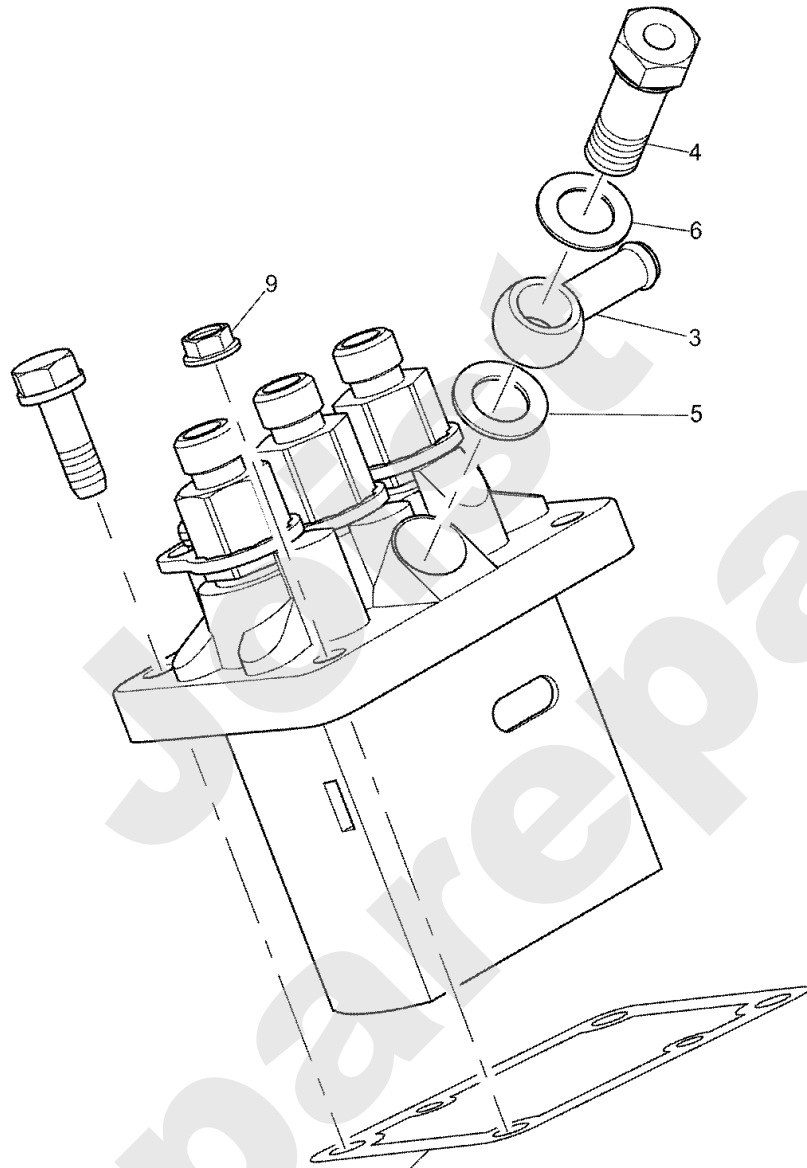

PL01401

- 71
- 72
- 73
- 74
- 75

06/2008

Meilenstein	Teil-Code	Bezeichnung	Menge
3	34481	KRAFTST. VERBINDUNG	1
4	34482	VERBINDUNGSSCHRAUBE	1
5	34484	VERDING.DICHTUNG	1
6	34484	VERDING.DICHTUNG	1
9	34451	MUTTER	1
71	34488	UNTERL.SCHEIB.0,2MM	1
72	34489	UNTERL.SCHEIB.0,28M	1
73	34490	UNTERL.SCHEIB.0,38M	1
74	34491	UNTERL.SCHEIB.0,49M	1
75	34492	UNTERL.SCHEIB.0,90M	1