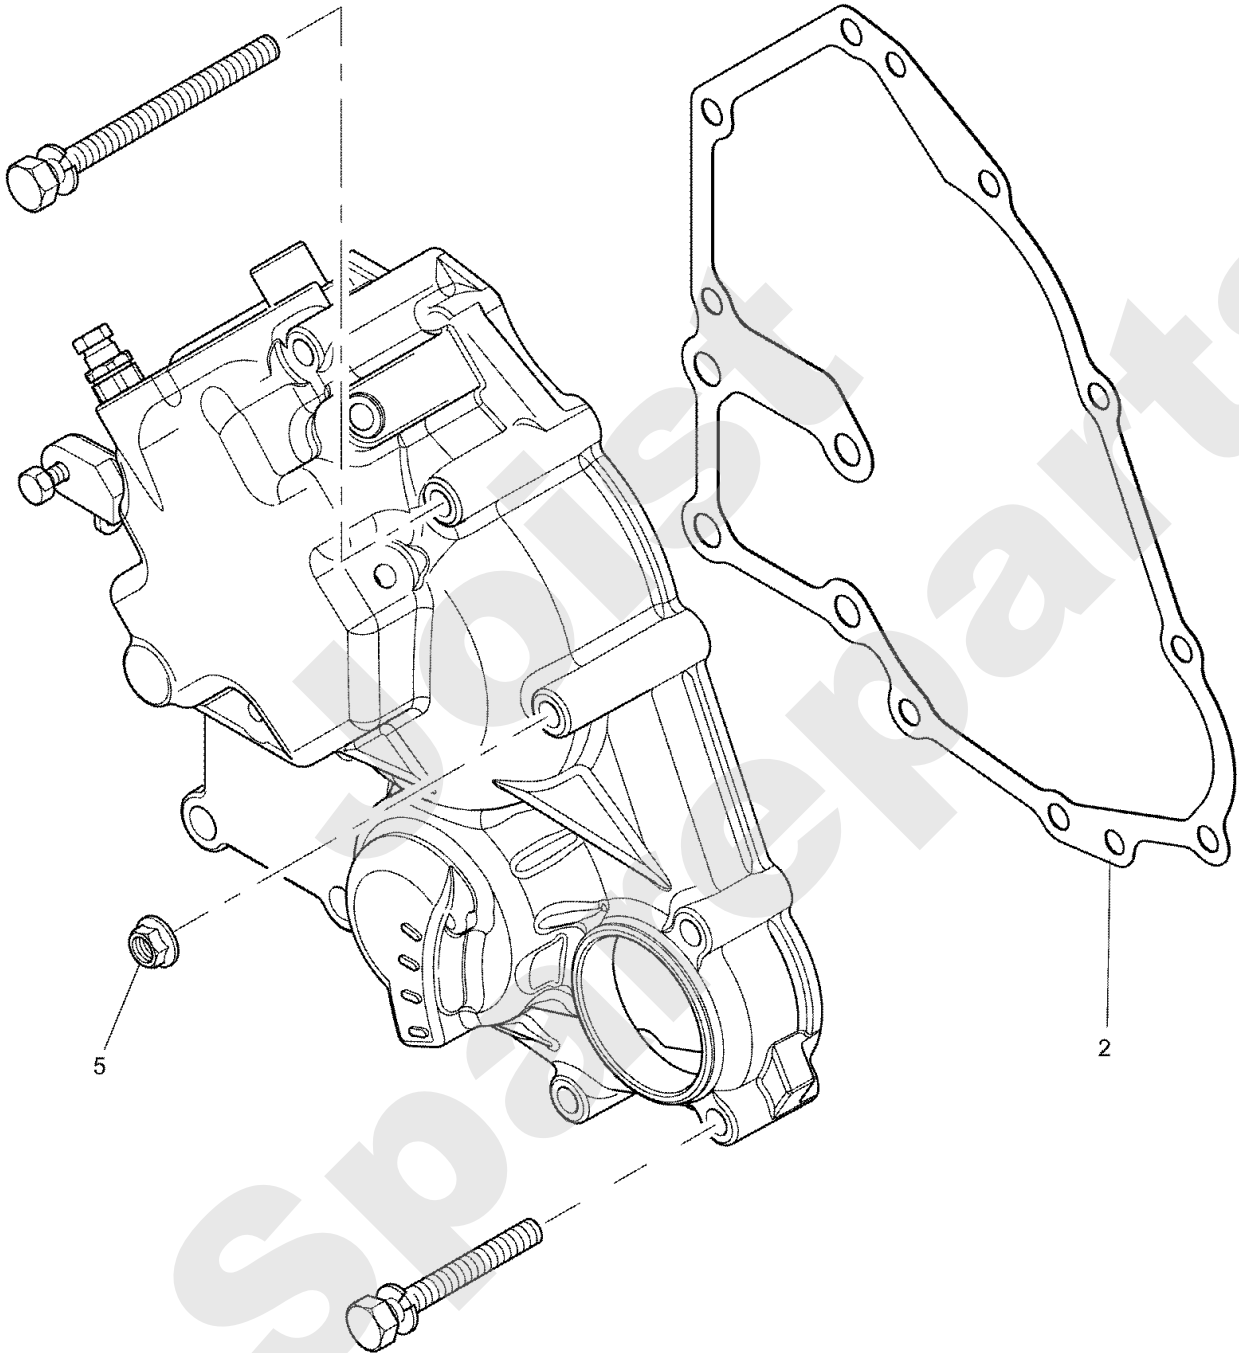

Meilenstein	Teil-Code	Bezeichnung	Menge
1	34499	KRAFTST.LEITUNG	1
2	34462	O-RING	1

Joist
Spareparts

PERKINS

PL01396

06/2008