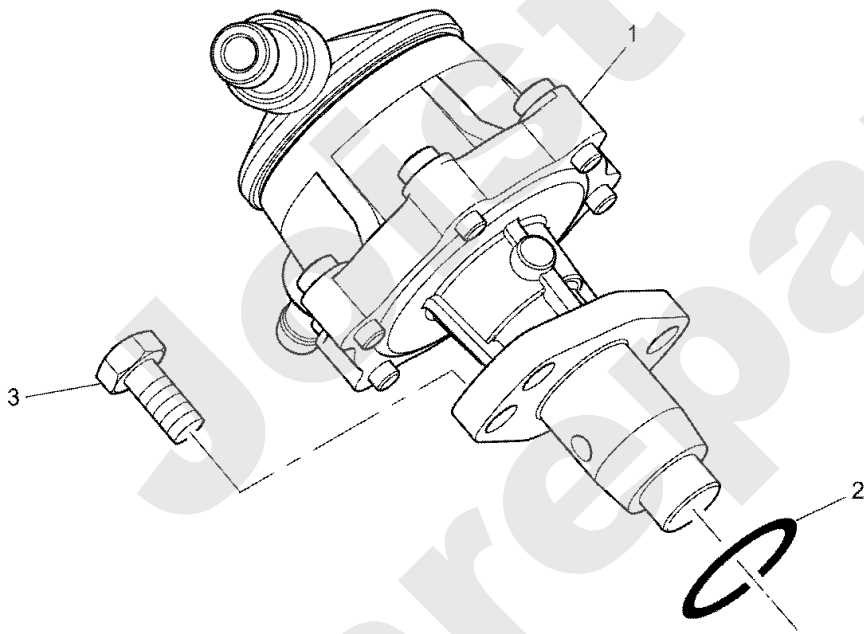

PERKINS

PL01416

06/2008

Meilenstein	Teil-Code	Bezeichnung	Menge
1	34480	KRAFTSTOFF PUMPE	1
2	34525	O-RING	1
3	34447	SCHRAUBE	1

Joist
Spareparts