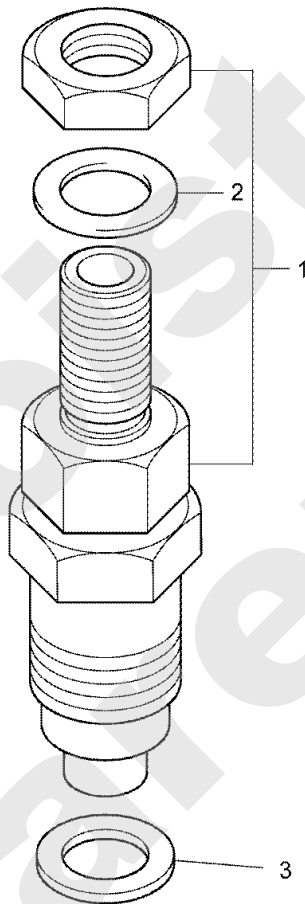

PERKINS

PL01403

06/2008

Meilenstein	Teil-Code	Bezeichnung	Menge
1	34485	EINSPRITZD.PERKINS	1
2	34487	EINSPRITZD. SCHEIBE	1
3	34486	EINSPRITZD.DICHTUNG	1

Joist
Spareparts