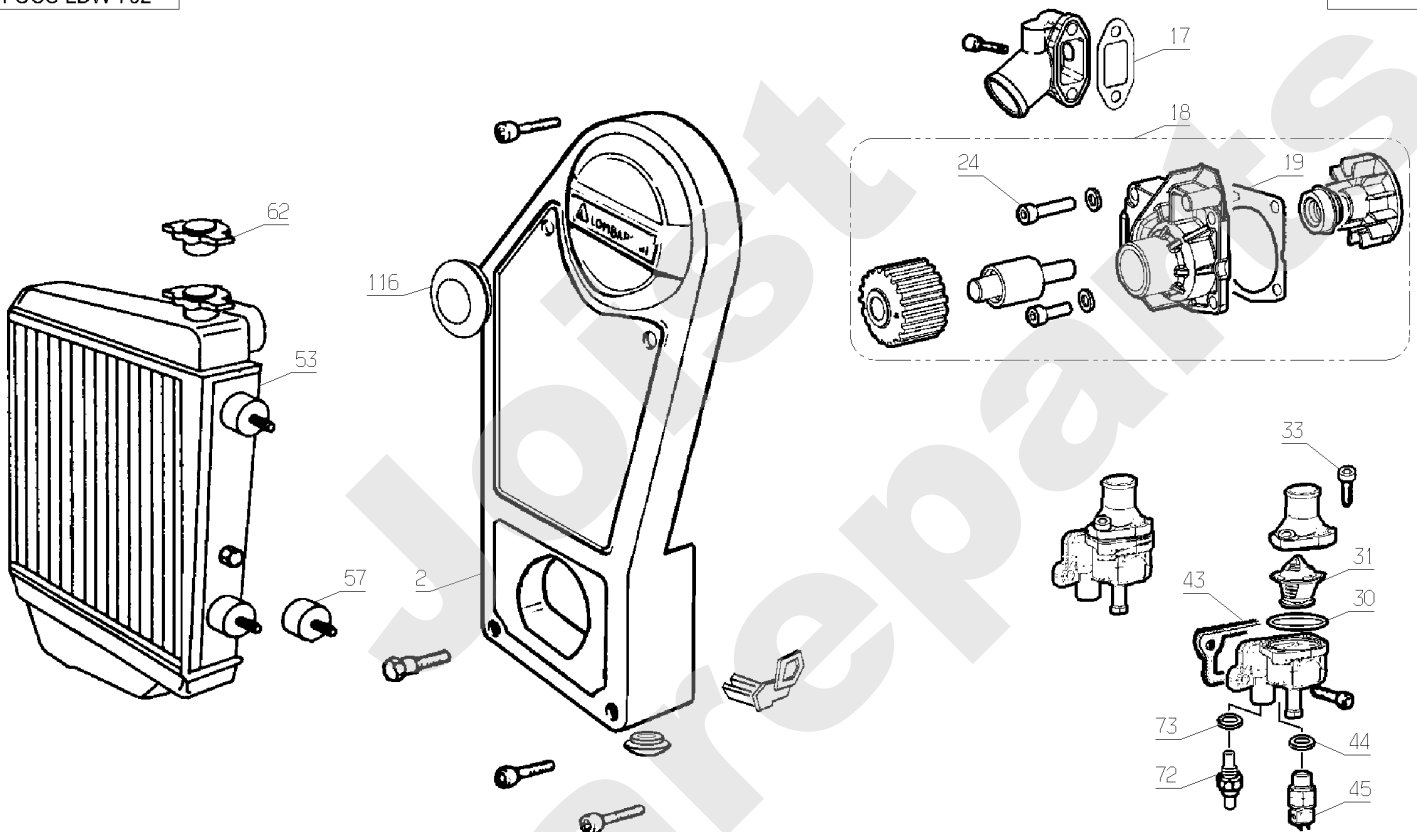

LOMBARDINI
FOCS LDW 702

PL01147

10/2006

Meilenstein	Teil-Code	Bezeichnung	Menge
2	30646	ZAHNRIEMEN DECKEL	1
17	30539	DICHTUNG	1
18	30515	WASSERPUMPE KPLT	1
19	30647	WASSERPUMPEDICHTUNG	1
24	22032	INBUSSCHRAUBE M8X35	1
30	30649	VENTIL O-RING	1
31	30650	THERMOSTATVENTIL	1
33	22011	SCHRAUBE M 8X20	1
43	34018	DICHTUNG	1
44	30651	KUPFERDICHTUNG 16	1
45	34035	WASSER THERMOSTAT	1
53	37091	KÜHLER	1
57	36498	KÜHLER SILENTBLOC	1
62	34033	KÜHLER STOPFEN	1
72	35052	WASSER THERMOSCHALT	1
73	30639	KUPFERDICHTUNG 14	1
116	30654	ZAHNRIEM.DECK.KAPPE	1