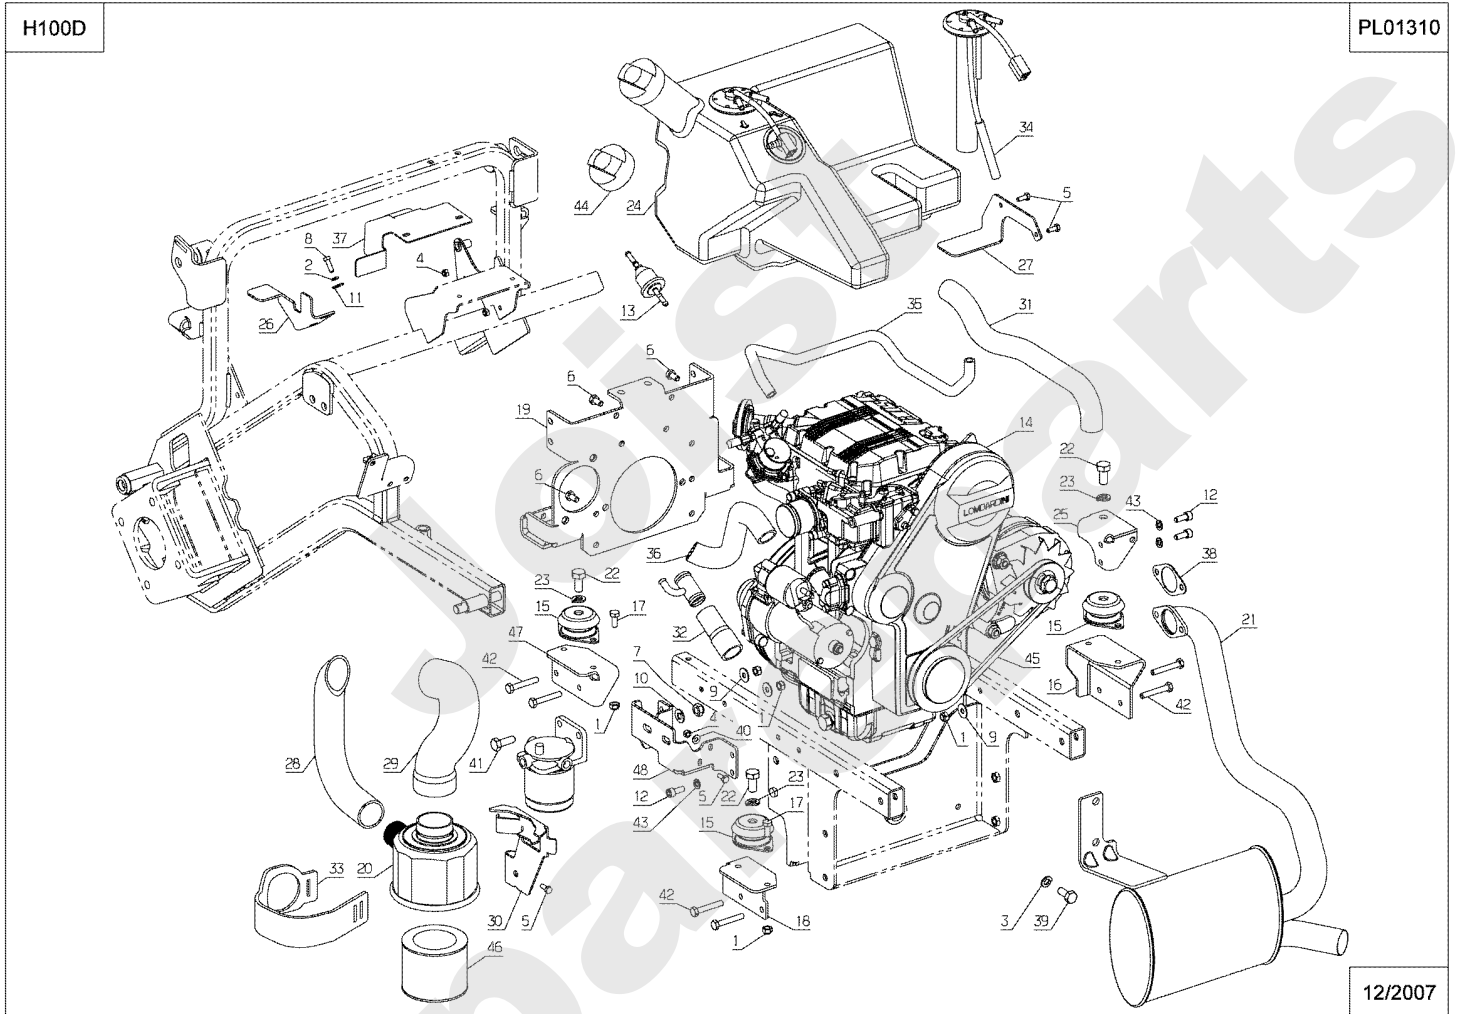

Meilenstein	Teil-Code	Bezeichnung	Menge
1	2021	-> 71205	1
2	2233	-> 71049	1
3	2244	-> 71052	1
4	5232	-> 71201	1
5	5334	-> 37997	1
6	6169	SECHSKANTSCH.HM8X16	1
7	9017	MUTTER HM10 DI	1
8	20507	SECHSKANT.HM 6X20	1
9	20521	-> 7035	1
10	21036	BEILAGSCHEIBE 10,5	1
11	21270	SCHEIBE 6,4	1
12	22011	SCHRAUBE M 8X20	1
13	25266	BENZIN FILTER	1
14	31001	MOTOR LOMB.LDW 702	1
15	32324	-> 50911	1
16	35852	LINKE VORNE HALTERG	1
17	7334	-> 71413	1
18	35872	RECHTE VORN.HALTERG	1
19	35845	ANLASSER HALTERUNG	1
20	31037	LUFTFILTER	1
21	31043	AUSPUFF	1
22	71324	SCHRAUBE M12X25 8,8	1
23	71325	FEDERSCHEIBE A12	1
24	31100	KRAFTSTOFF TANK	1
25	35850	LINKE MOTOR HALTERG	1
26	31260	KRAFSTOFFTANK HALT.	1
27	31267	KRAFTSTOFFTANK HALT	1
28	31305	LUFT SCHLAUCH	1
29	31306	LUFTSCHLAUCH	1
30	31311	FILTER HALTERUNG	1
31	31315	WASSERSCHLAUCH	1
32	31316	KÜHLER SCHLAUCH	1
33	31338	FILTER HALTERUNG	1