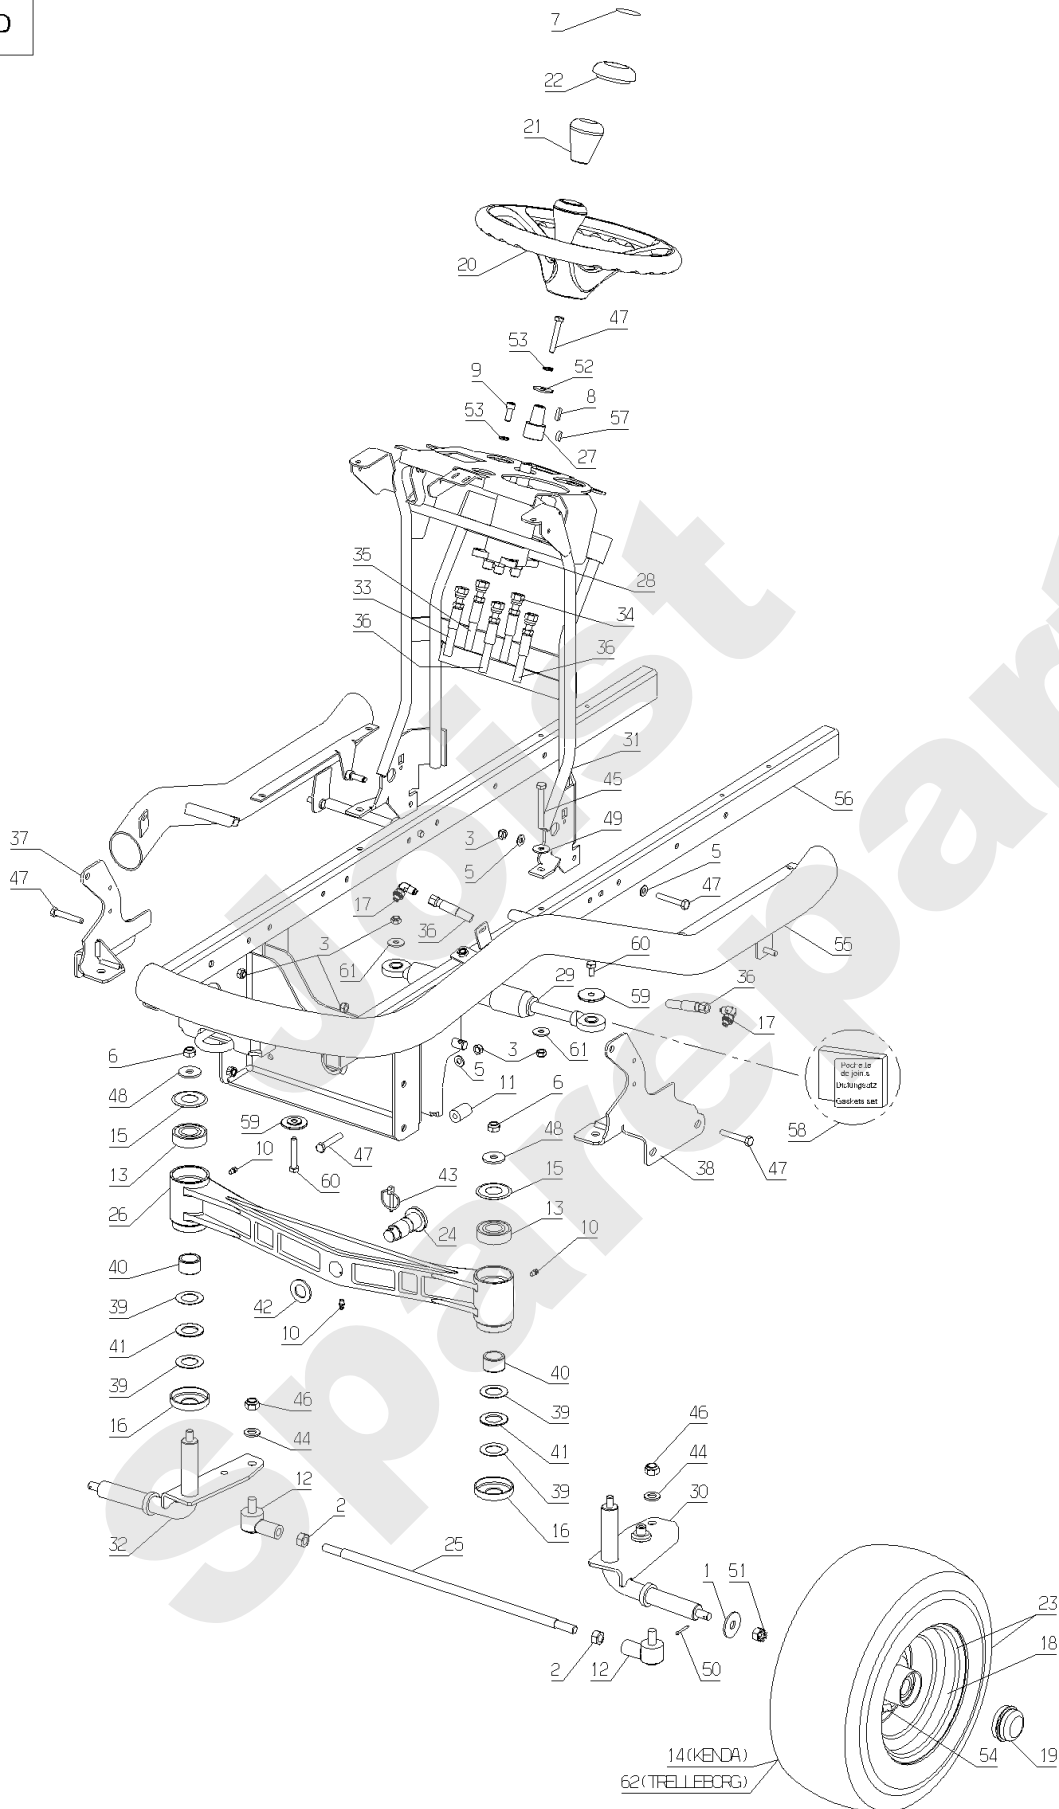

Meilenstein	Teil-Code	Bezeichnung	Menge
68	25126	SPANNARM BOLZEN	1
69	MZ102D	MESSER RECHTS H100	1
70	MZ102G	MESSER LINKS H100	1
71	31200	RIEMEN B1540	1
72	25108	RIEMENSCHLEIBE	1
73	7038	SECHSKANTSCHRAUBE H	1
74	25124	SPANNARMZUGFEDER	1
75	35561	RIEMEN ANSCHLAG	1
76	35572	BÜCHSE	1
77	20507	SECHSKANT.HM 6X20	1
78	34072	MÄHWERK 100CM KPLT	1
79	25131	ANSCHLAGSCHEIBE	1
80	39416	ACHSBOLZEN	1
81	39346	SPANNER GABEL	1
82	39348	BELLEVILLE SCHEIBE	1

PL01638

01/2011

Meilenstein	Teil-Code	Bezeichnung	Menge
1	28075	FEDERSTECKER &KETTE	1
2	37592	RECHTER SCHUTZ	1
3	37593	LINKER SHTUTZ	1
4	71034	SCHEIBE M14 U NFE 2	1

Joist
Spareparts

H100D

PL01083

03/2007

Meilenstein	Teil-Code	Bezeichnung	Menge
1	1517	SCHEIBE 13X40X3	1
2	1541	MUTTER HM12 DIN 934	1
3	2021	-> 71205	1
4	6169	SECHSKANTSCH.HM8X16	1
5	7335	SCHEIBE A 8,4	1
6	9017	MUTTER HM10 DI	1
7	25330	LENKRADKAPSEL-ETESI	1
8	20606	KEIL 5X5X20	1
9	22011	SCHRAUBE M 8X20	1
10	25301	SCHMIERNIPPEL	1
11	25304	DISTANZHUELSE	1
12	25345	KUGELGELENK M12	1
13	25475	KUGELLAGER 6205	1
14	28351	REIFEN SO/NAT	1
15	28530	SCHUTZSCHEIBE	1
16	29158	UNTERE KAPPE	1
17	29457	ADAPTER CJM	1
18	29508	VORDERRADFELGE	1
19	29509	SCHUTZKAPPE	1
20	29900	LENKER	1
21	29923	HOBELKNAUF	1
22	29978	LENKRAD STOPFEN	1
23	29194	VORDERRAD KPLT	1
24	31104	BOLZEN VORDERACHSE	1
25	31109	SPURTSTANGE	1
26	31115	VORDERACHSE	1
27	31232	LENKRAD SITZFLÄCHE	1
28	31233	ORBITROL	1
29	31234	LENKUNGS ZYLINDER	1
30	31581	SPURGELENK LINKS	1
31	31582	LENKUNGSHALTERUNG	1
32	31599	SPURGELENK RECHTS	1
33	31690	SCHLAUCH	1