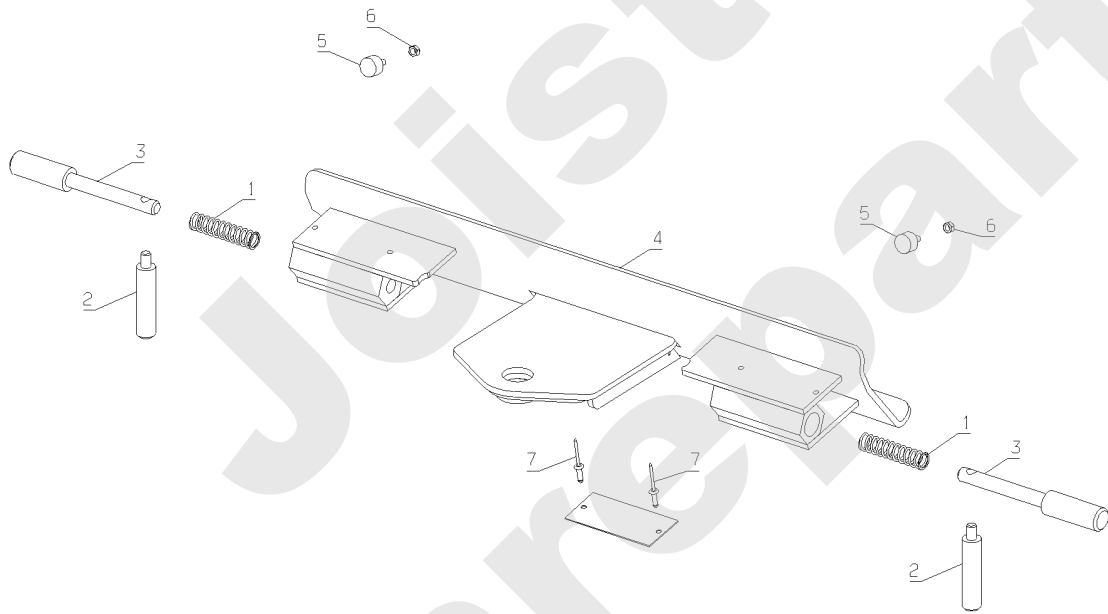

MRD100

PL01242

12/2006

Meilenstein	Teil-Code	Bezeichnung	Menge
1	22457	FEDER	1
2	29372	KORBGRIFF	1
3	29426	KORBBOLZEN	1
4	71248	KERBSTIFT 5X26	1
5	35328	GUMMI ANSCHLAG	1
6	71308	STOPMUTTER M5	1
7	71113	NIETE 4X14,8 (ALU)	1
8	31284	ACHSE	1
9	35068	KUPPELBOLZEN	1
10	27507	-> 71205	1
11	9056	SCHRAUBE 8X25	1
12	37923	WINKEL	1
13	71228	BETA SPLINTE 4	1