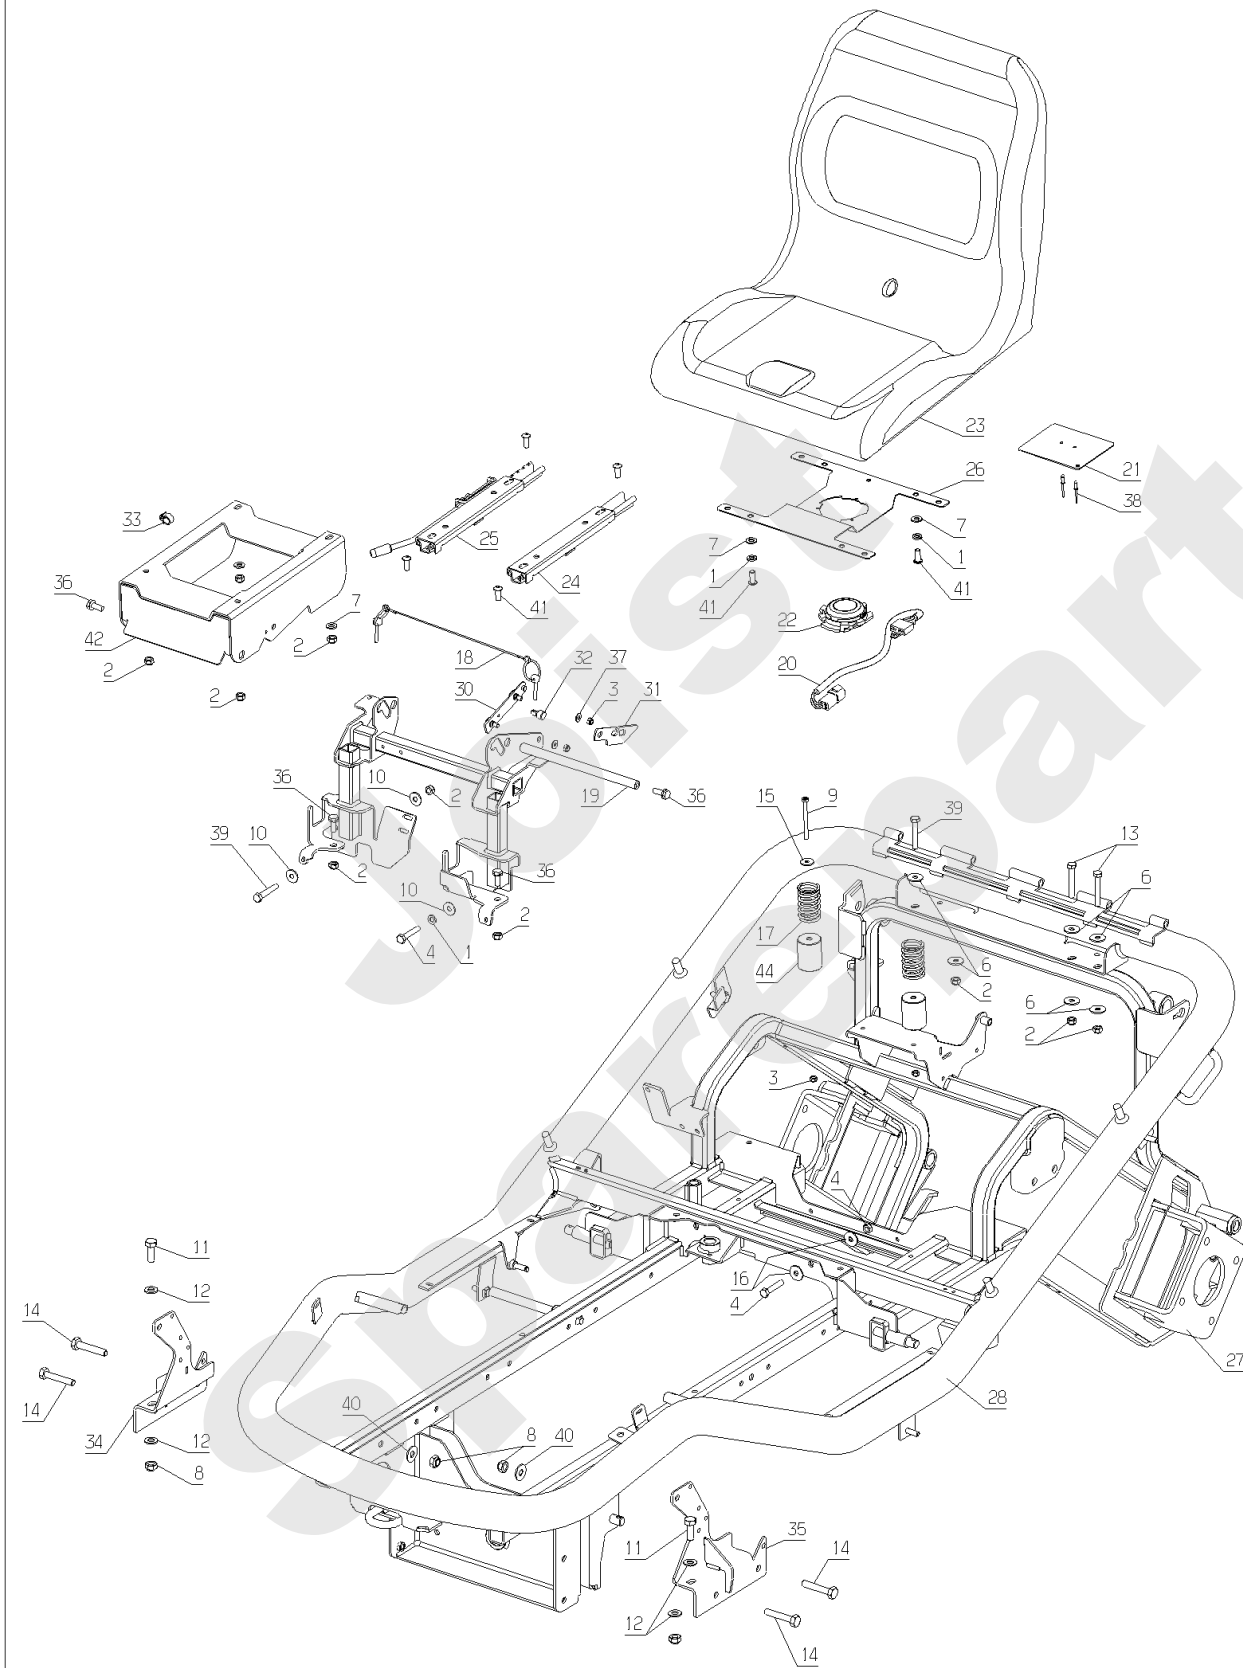

H100D

PL01115

03/2009

Meilenstein	Teil-Code	Bezeichnung	Menge
1	2017	-> 71343	1
2	2021	-> 71205	1
3	5232	-> 71201	1
4	5340	HEXAGON SCREW DIN 9	1
6	7035	BEILAGSCHEIBE B8,4	1
7	7335	SCHEIBE A 8,4	1
8	9017	MUTTER HM10 DI	1
9	71419	CHC M6X70 SCHRAUBE	1
10	20521	-> 7035	1
11	21035	SECHSK.SCHR.M10X30	1
12	21036	BEILAGSCHEIBE 10,5	1
13	21687	SECHSKANTSCHRAUBE H	1
14	22009	SECHSK.SCHR.M10X55	1
15	22029	BEILAGSCHEIBE B 6,5	1
16	22065	SCHEIBE 25X8,5X3	1
17	28112	SITZFEDER	1
18	28075	FEDERSTECKER &KETTE	1
19	28315	ACHSE VORDERROLLE	1
20	30688	SITZ KABELBAUM	1
21	30689	BENÜTZ.DETECT.BLECH	1
22	30690	SITZ SCHALTER	1
23	30691	SITZ	1
24	30714	LINKE SCHIENE	1
25	37079	VERLÄNG.SCHIENE	1
26	30718	SCHALTER BLECH	1
27	31056	INNERER RAHMEN	1
28	31069	AUSSERER RAHMEN	1
30	31329	UNTERE STANGE	1
31	31330	OBERE STANGE BLECH	1
32	31333	STANGE ACHSE	1
33	32219	KLAMMER 12X2	1
34	35065	HALTERUNG	1
35	35066	HALTERUNG	1