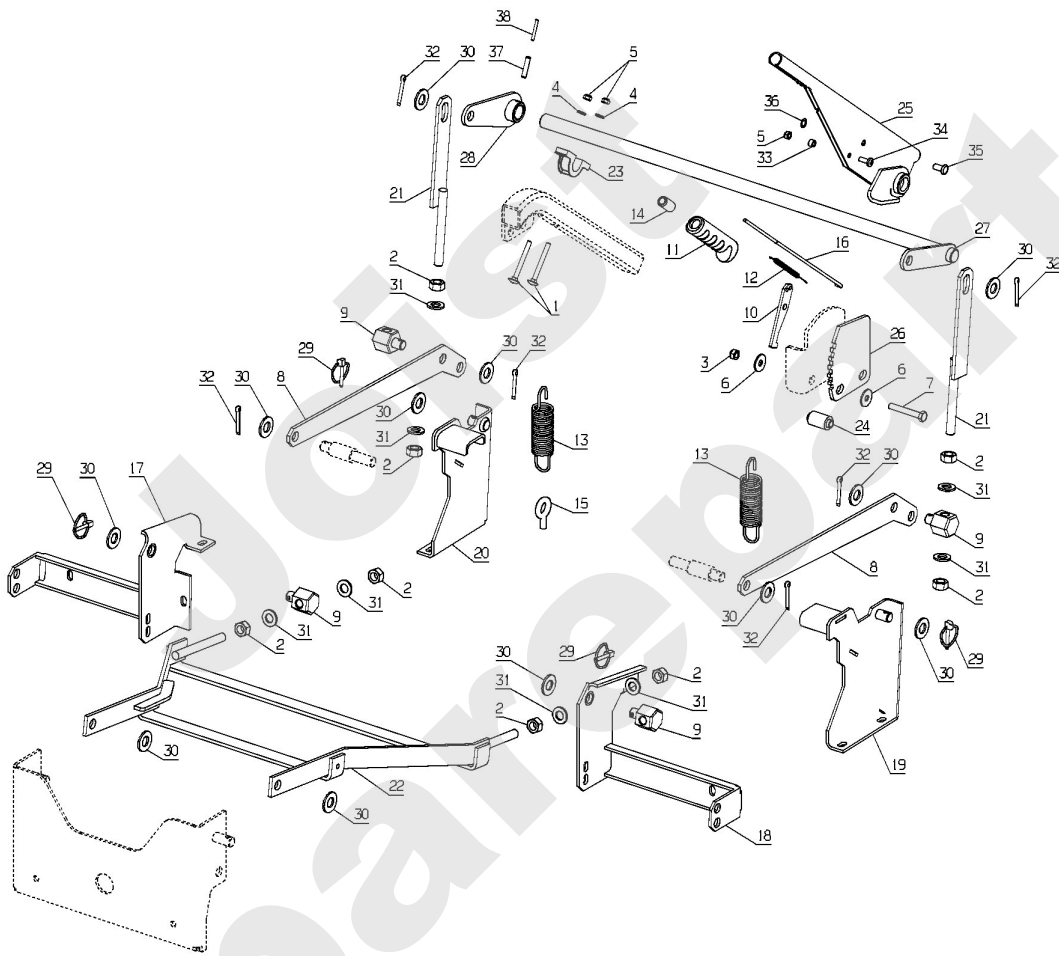

H100D

PL01118

01/2011

Meilenstein	Teil-Code	Bezeichnung	Menge
1	1507	VIERKANTSCHR. M6X60	1
2	1541	MUTTER HM12 DIN 934	1
3	2021	-> 71205	1
4	2235	SCHEIBE A 6.4	1
5	5232	-> 71201	1
6	7035	BEILAGSCHEIBE B8,4	1
7	21687	SECHSKANTSCHRAUBE H	1
8	25403	KIPPEBEL	1
9	25406	EINSTELLBOLZEN	1
10	25419	ZEIGERFINGER	1
11	25421	HANDGRIFF	1
12	25422	HAKENFEDER	1
13	25426	KOMPENSATIONSFEDER	1
14	25429	DRUCKKNOPF	1
15	25432	AUFHÄNGUNG	1
16	35160	STEUER STANGE	1
17	26100	VORDERE AUFHÄNGUNG	1
18	26101	VORDERE AUFHÄNGUNG	1
19	36573	L.SCHNI.HÖ.ANSCHLAG	1
20	36572	R.SCHN.HÖ.ANSCHLAG	1
21	26454	ZUGSTANGE	1
22	26455	VORDERE SCHWINGGABE	1
23	30294	FÜHRUNGSLAGER	1
24	31087	RASTUNGS HÜLSE	1
25	31357	SCHNITTHÖHE HEBEL	1
26	31361	SCHNITTHÖHE RASTUNG	1
27	35019	WINKELACHSE	1
28	35020	PLEUELSTANGE RECHT	1
29	71005	FEDERSTECKER	1
30	71034	SCHEIBE M14 U NFE 2	1
31	71035	BEILAGSCHEIBE M12 U	1
32	71101	SPLINTE V 5 X 28 DI	1
33	25887	DISTANZHUELSE	1