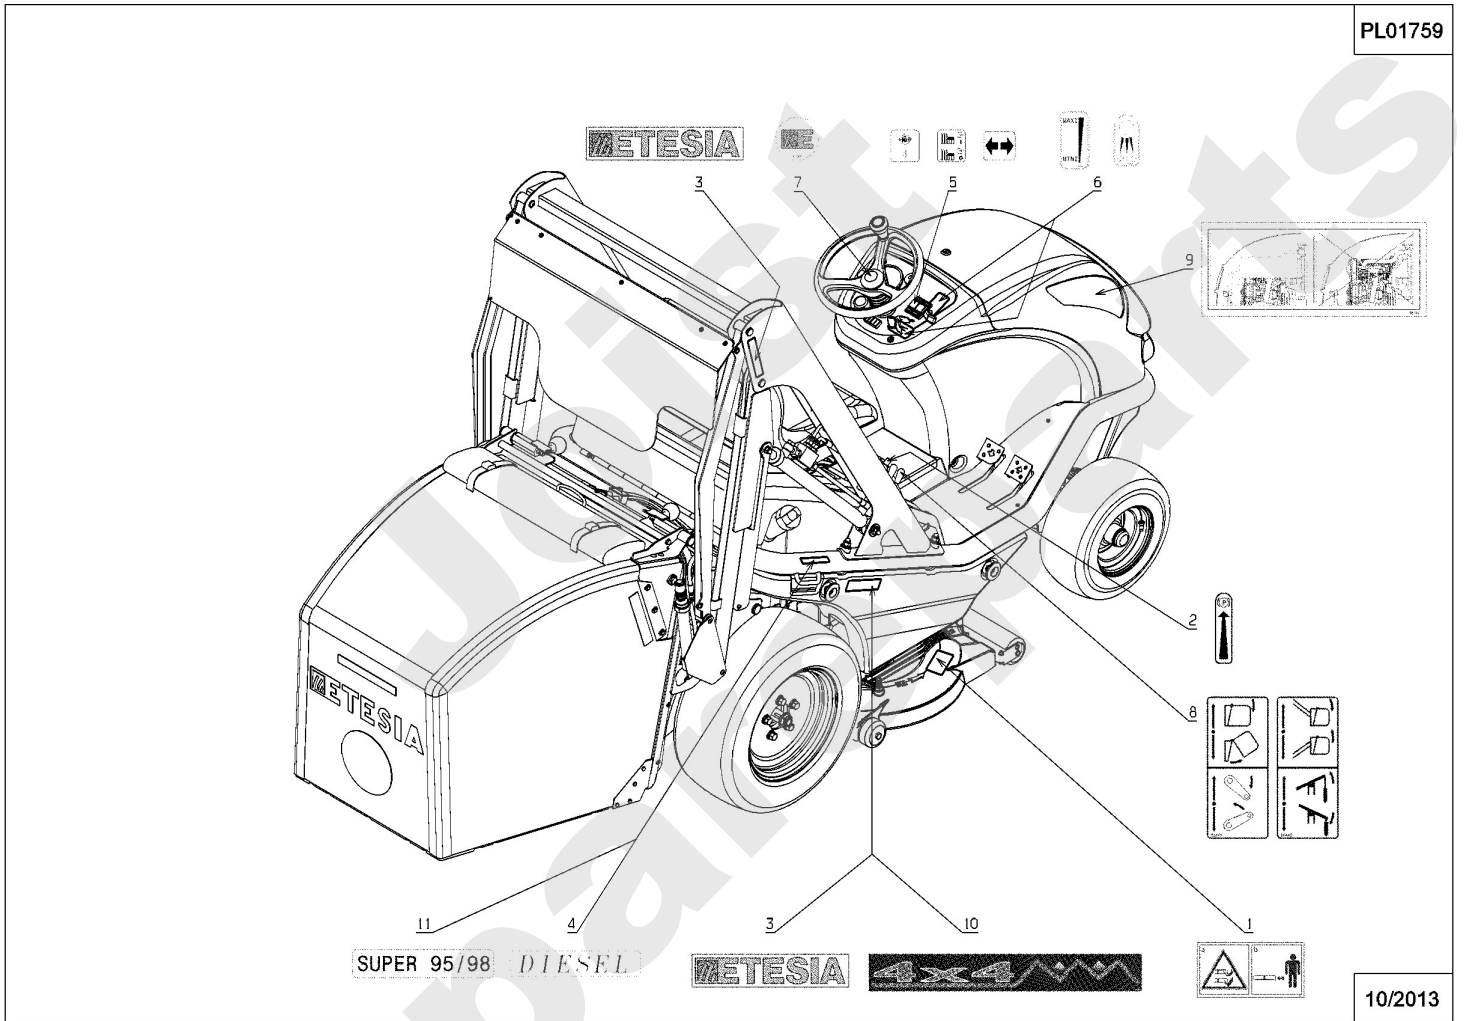

Meilenstein	Teil-Code	Bezeichnung	Menge
1	13062	AUFKLEBER MÄHWERK	1
2	13074	AUFKLEBER PARKBREMS	1
3	13086	AUFKLEBER ETESIA	1
4	13124	TANKAUFLKLEBER DIES	1
5	51432	AUFKLEBER	1
6	13232	GASZUG AUFKLEBER	1
7	25330	LENKRADKAPSEL-ETESI	1
8	35445	VERTEILER AUKLEBEB.	1
9	36195	AUFKLEBER	1
10	38038	AUFKLEBER 4X4	1
11	39372	AUFKLERBER	1

Joist
Spareparts