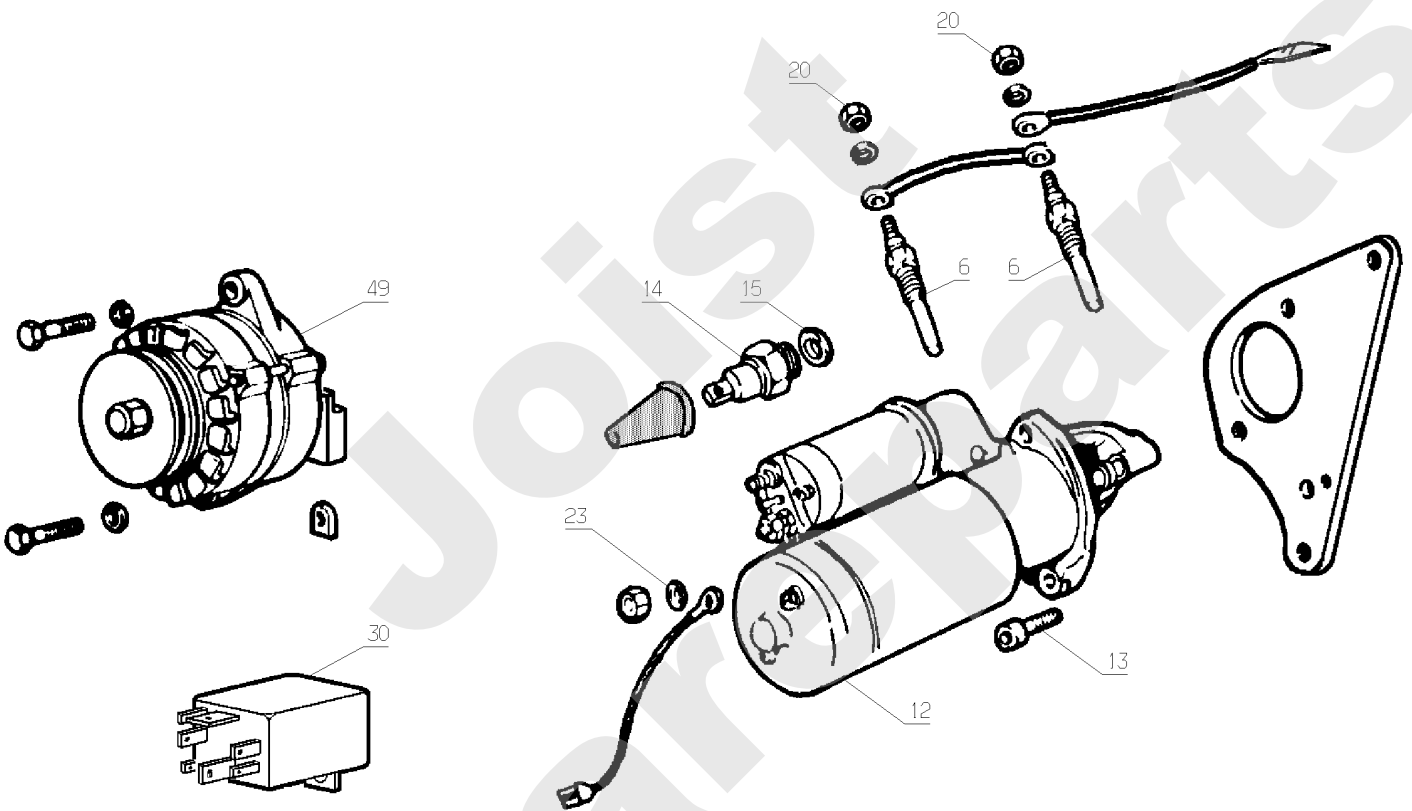

LOMBARDINI
FOCS LDW 702

PL01151

10/2006

Meilenstein	Teil-Code	Bezeichnung	Menge
6	30505	GLÜHKERZE	1
12	29957	ANLASSER 12V 1,6KW	1
13	71154	SCHRAUBE CHC M10X35	1
14	29873	ÖLDRUCKANZEIGE	1
15	30588	KUPFERDICHTUNG	1
20	1607	-> 37561	1
23	7335	SCHEIBE A 8,4	1
30	29484	VORWÄRMERELAIS	1
49	34000	WECHSEL GENERATOR	1

Joist
Spareparts