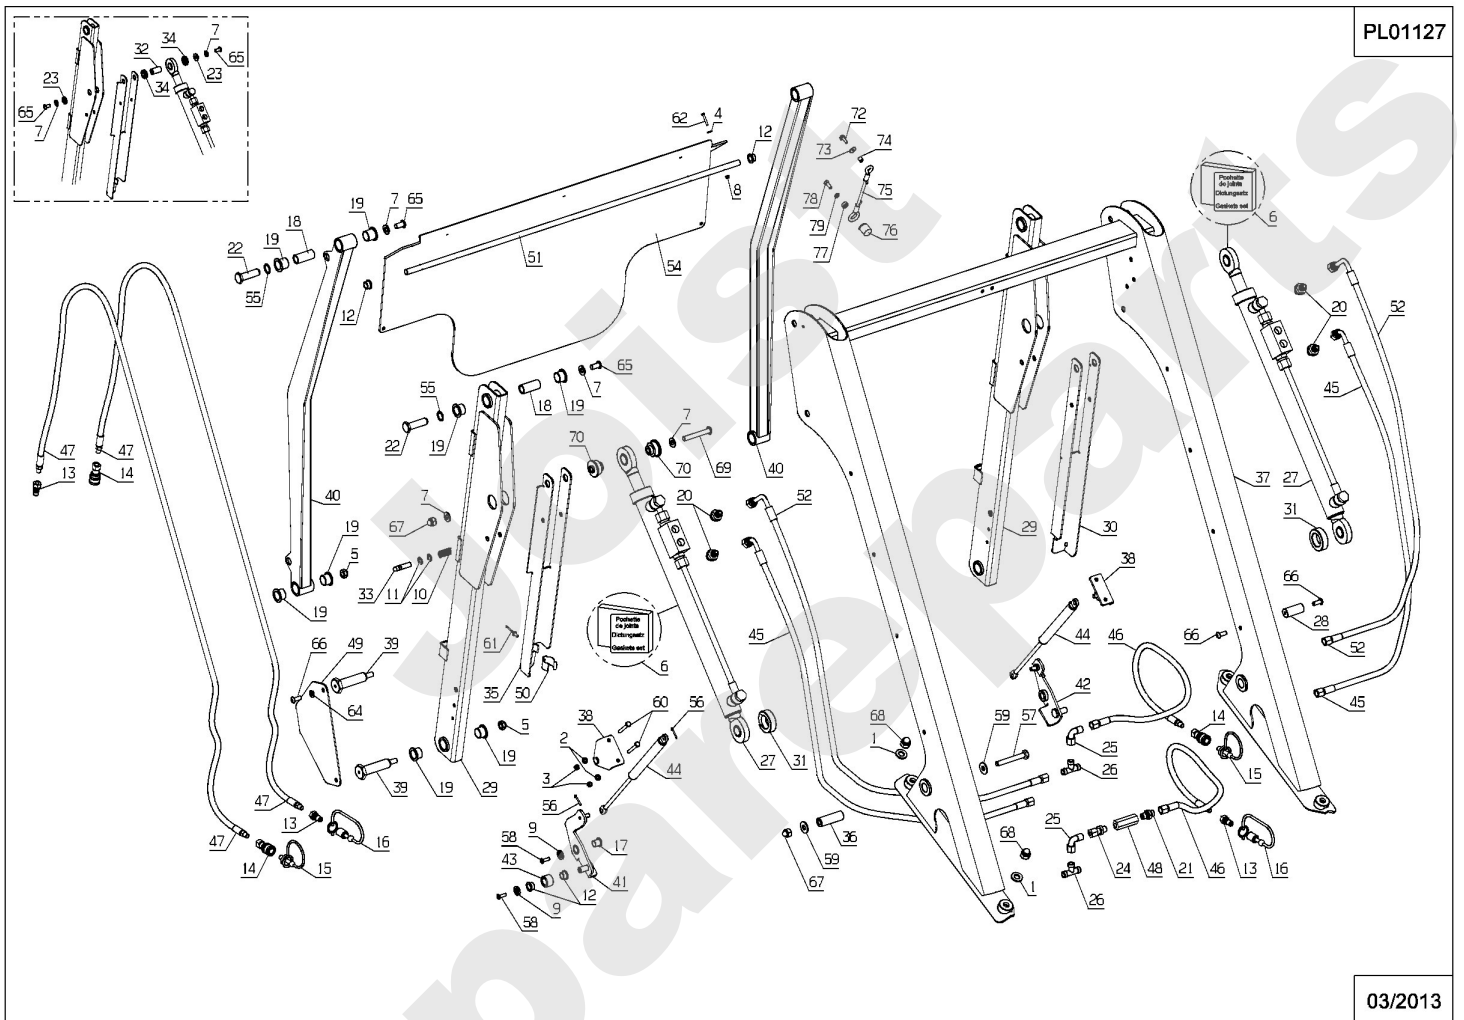

Meilenstein	Teil-Code	Bezeichnung	Menge
1	1560	SCHEIBE 13X25X3	1
2	7335	SCHEIBE A 8,4	1
3	5232	-> 71201	1
4	7094	BEILAGSCHEIBE B 4,3	1
5	9017	MUTTER HM10 DI	1
6	31194	DICHTUNGSSATZ	1
7	21036	BEILAGSCHEIBE 10.5	1
8	21525	STOPMUTTER HM4	1
9	24132	RADACHSE SCHEIBE	1
10	24647	FEDER	1
11	24684	SICHERUNGSRING 8 DI	1
12	25564	LAGERBUCHSE 12 X 16	1
13	27116	KOPPLER 1/8	1
14	27122	KOPPLER 1/8	1
15	27125	KOPPLER STOPFER	1
16	27126	KOPPLER KAPPE	1
17	28555	BÜCHSE 12/14/15	1
18	29350	BÜCHSE KORBTRAGSÄUL	1
19	29427	BÜCHSE 20/23/21	1
20	29456	ADAPTER AJM	1
21	29462	ADAPTER UMA	1
22	29770	TRÄGERARMBOLZEN	1
23	29781	UNTERES BLOCKIERGEL	1
24	30054	ZWISCHENST.GM1/4"F8	1
25	30108	KUPPELSTÜCK 8L 90°	1
26	30109	KUPPELSTÜCK T 8L	1
27	31191	HYD.ZYLINDER	1
28	31219	ACHSE HOCHTENTLER.	1
29	31222	UNTERER ENTLER.ARM	1
30	31248	LINKER BLOCKIERARM	1
31	31282	ZYLINDER STOP	1
32	31290	ENTLEER.ZYLIN.ACHSE	1
33	31291	BLOCKIER.ARM ACHSE	1