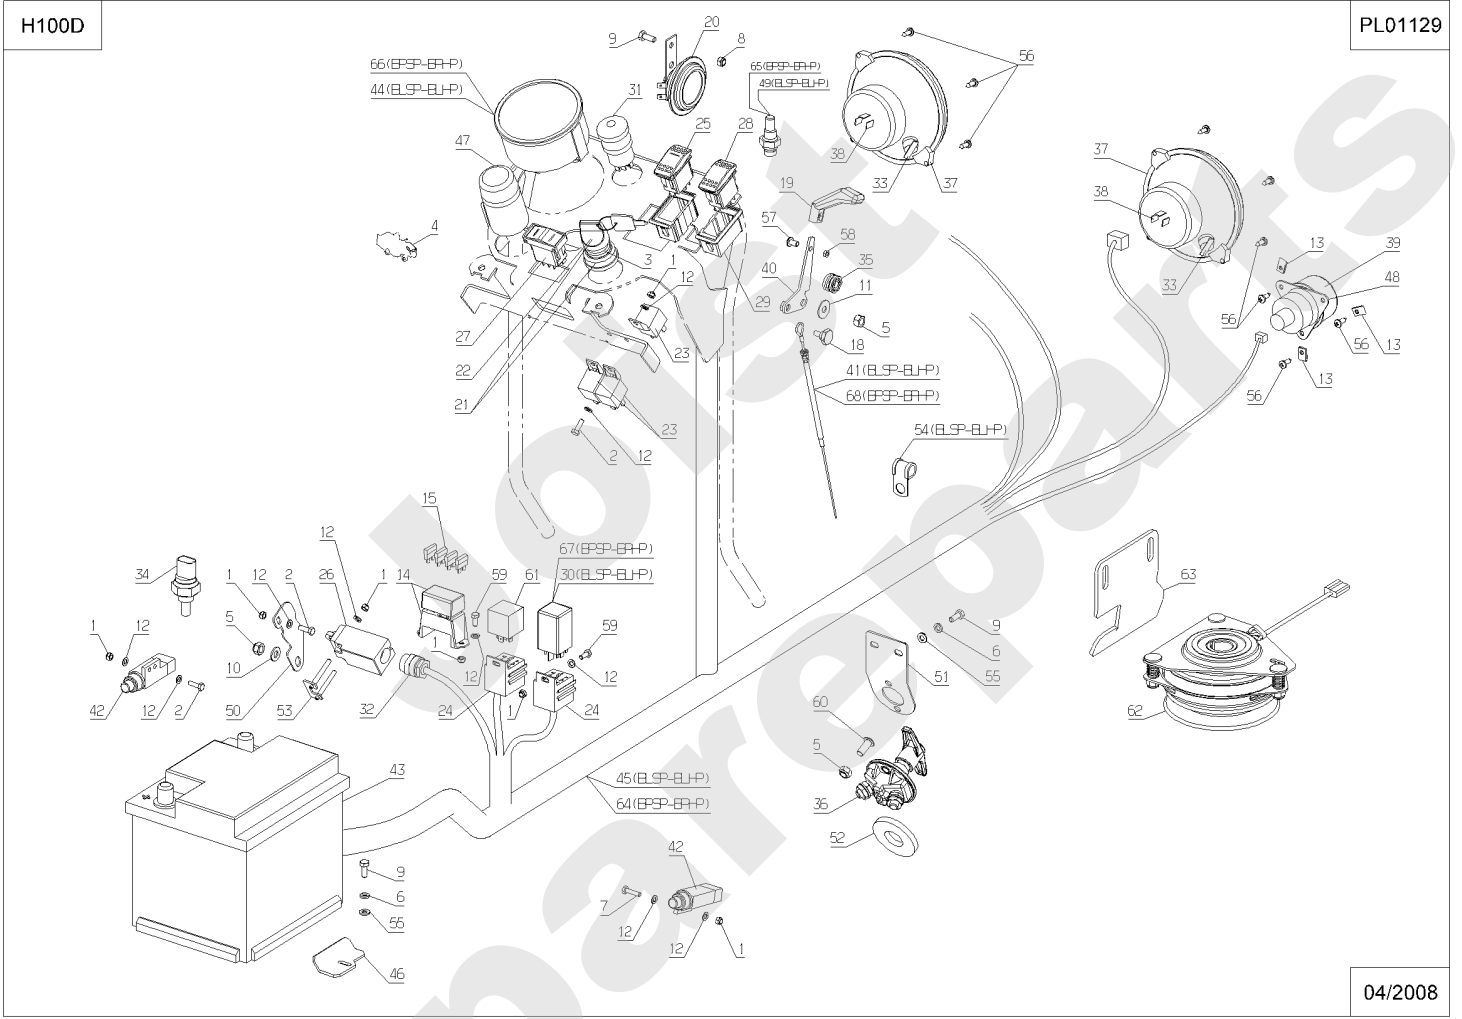

Meilenstein	Teil-Code	Bezeichnung	Menge
1	1607	-> 37561	1
2	2009	SCHRAUBE M5 X 16	1
3	28382	VERZIERT.ZÜNDSCHLOS	1
4	32120	MVEHH SCHLÜSSELHÄNG	1
5	2021	-> 71205	1
6	2233	-> 71049	1
7	5071	SCHRAUBE HM5X20	1
8	5232	-> 71201	1
9	5334	-> 37997	1
10	7335	SCHEIBE A 8,4	1
11	20521	-> 7035	1
12	20564	SCHEIBE 5,5	1
13	21436	CLIPSMUTTER	1
14	25803	SICHERUNGSTRAEGER	1
15	25824	SICHERUNG 20A 12V	1
18	28137	FÜHRUNGZAPFEN	1
19	28177	GASHEBEL	1
20	28209	HUPE	1
21	28384	ZÜNDSCHLOSS	1
22	28388	ZÜNDSCHLÜSSEL	1
23	28392	UMSCHALTREL.WASSERD	1
24	29241	RELAJ STECKER	1
25	28063	-> 52494	1
26	29258	POSITION SCHALTER	1
27	29260	SCHALTER ON/OFF/ONV	1
28	29261	-> 52495	1
29	29273	AUSSENRAHMEN	1
30	29484	VORWÄRMERELAIS	1
31	29624	WARNBLINKER ZENTRAL	1
32	29789	KABELSTOPFBÜCHSE	1
33	30015	STANDLIGHT GLÜHBIRN	1
34	30017	THERMOSCHALTER	1
35	30218	GASHEBEL KLOTZ	1