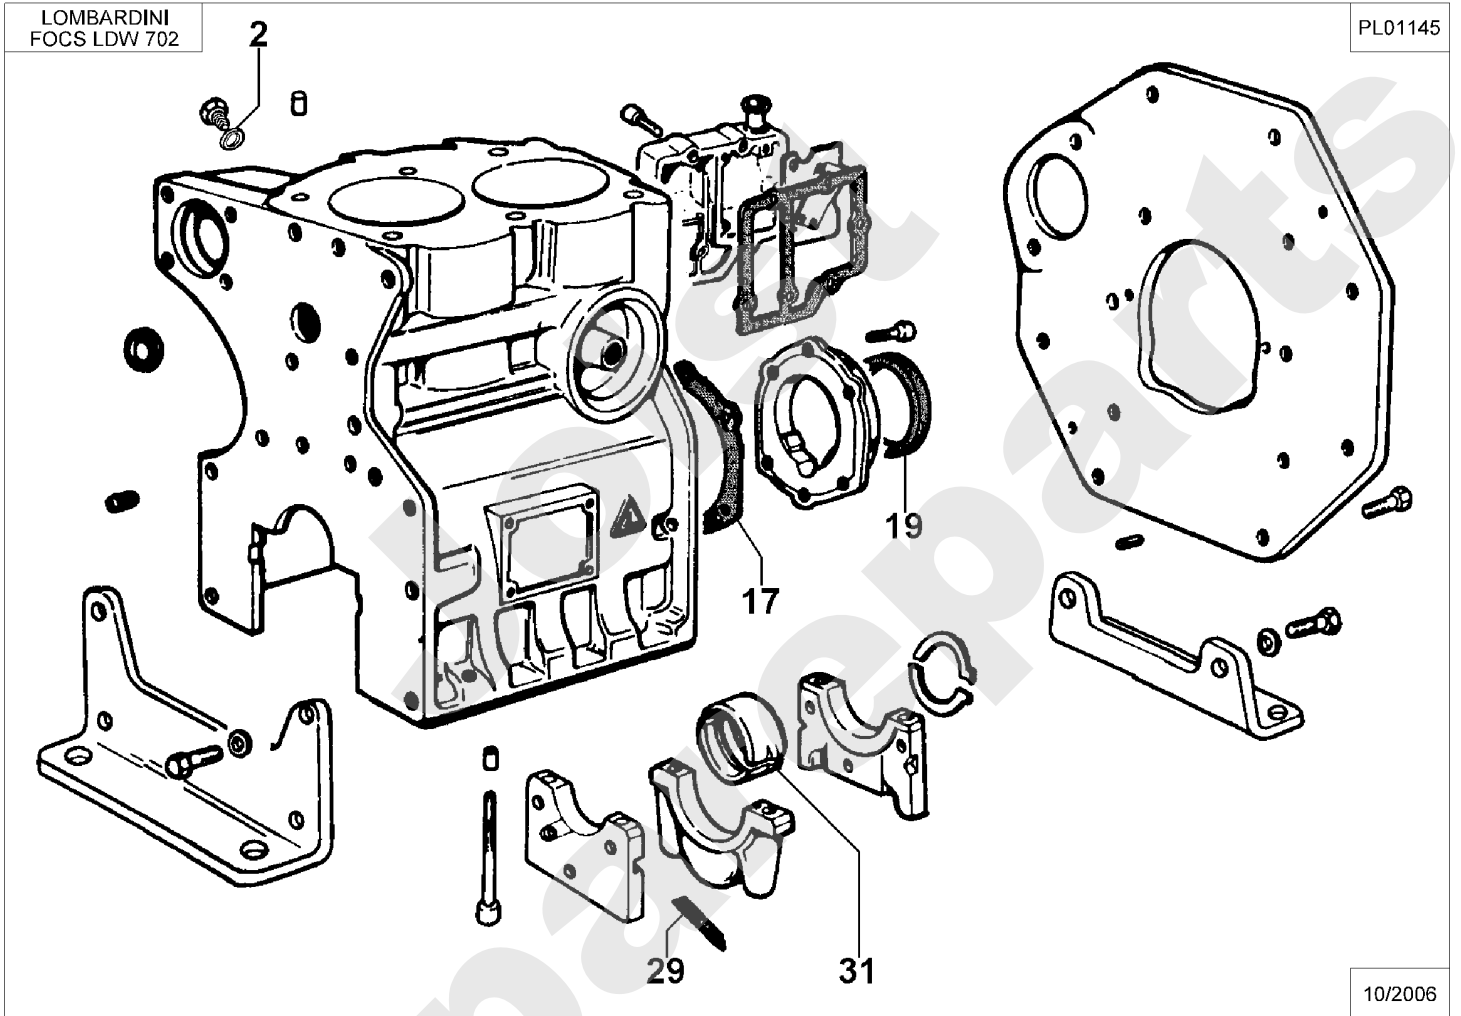

Meilenstein	Teil-Code	Bezeichnung	Menge
2	30588	KUPFERDICHTUNG	1
17	30591	GEHÄUSEDICHTUNG	1
19	30502	LIPPENDICHTUNG	1
29	34013	DICHTUNG	1
31	34007	BÜCHSE	1

Joist
Spareparts