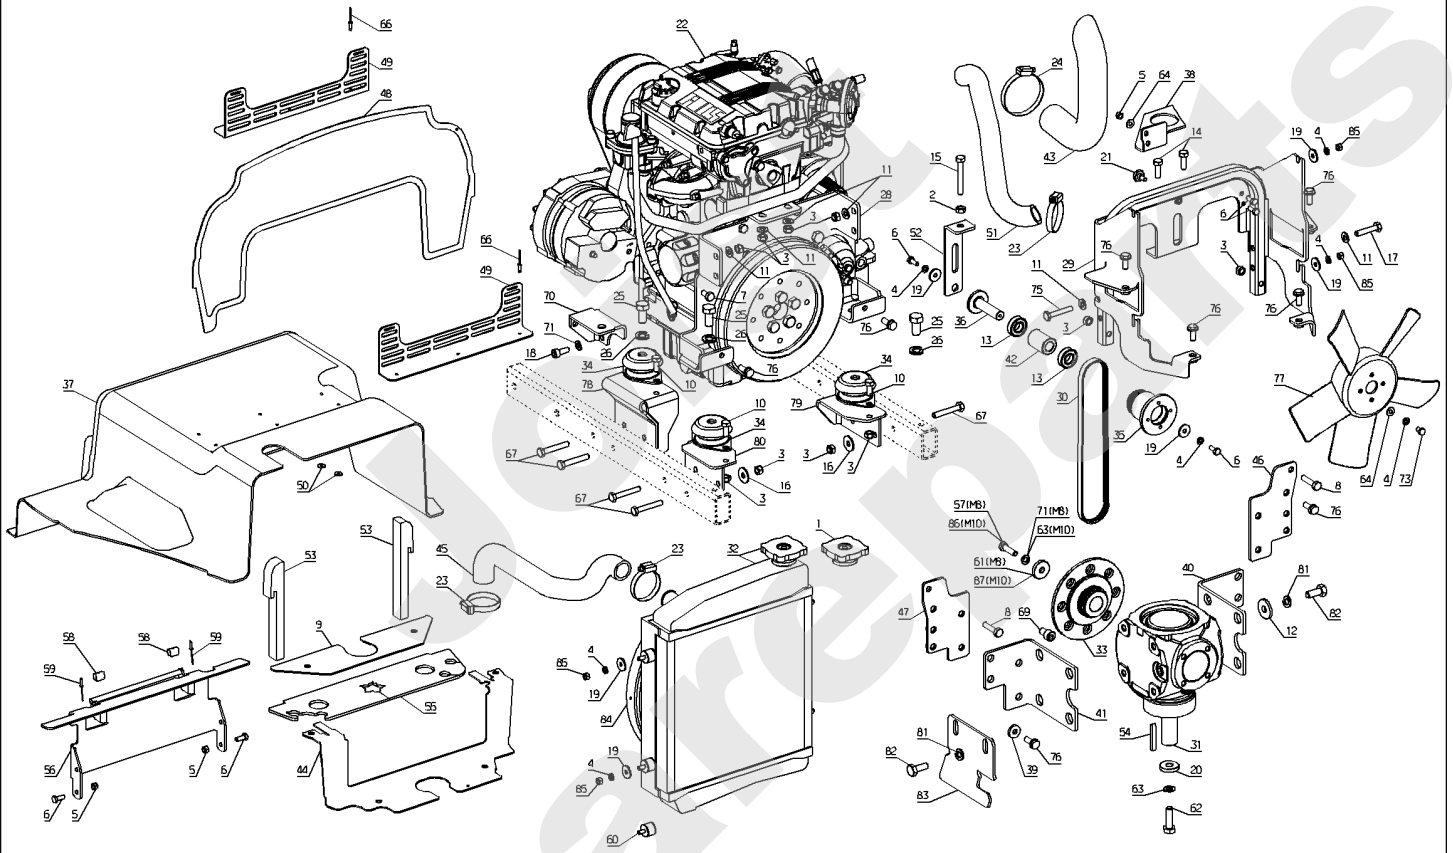

PL01357

04/2011

Meilenstein	Teil-Code	Bezeichnung	Menge
1	34033	KÜHLER STOPFEN	1
2	2020	MUTTER HM8 DIN 934-	1
3	2021	-> 71205	1
4	2233	-> 71049	1
5	5232	-> 71201	1
6	5334	-> 37997	1
7	6169	SECHSKANTSCH.HM8X16	1
8	7038	SECHSKANTSCHRAUBE H	1
9	37635	PLATTE	1
10	7334	-> 71413	1
11	7335	SCHEIBE A 8,4	1
12	9009	SCHEIBE.11X32X4	1
13	9022	KUGELLAGER 6002 2RS	1
14	9056	SCHRAUBE 8X25	1
15	20513	SECHSKANTSCHRAUBE H	1
16	20521	-> 7035	1
17	21114	SCHRAUBE 8X40	1
18	22011	SCHRAUBE M 8X20	1
19	22029	BEILAGSCHEIBE B 6,5	1
20	25288	MOTORSCHEIBE	1
21	28137	FÜHRUNGZAPFEN	1
22	31001	MOTOR LOMB.LDW 702	1
23	29283	SCHLAUCHSCHELLE 38M	1
24	29566	SCHLAUCHSCH. 56MM	1
25	71324	SCHRAUBE M12X25 8,8	1
26	71325	FEDERSCHEIBE A12	1
27	31021	FLANSCH	1
28	35845	ANLASSER HALTERUNG	1
29	31032	WINKEL GETRIEB.HALT	1
30	31038	RIEMEN	1
31	36505	WINKEL GETRIEBE	1
32	37092	-> 37091	1
33	38629	MOTORFLANSCH LOMBAR	1