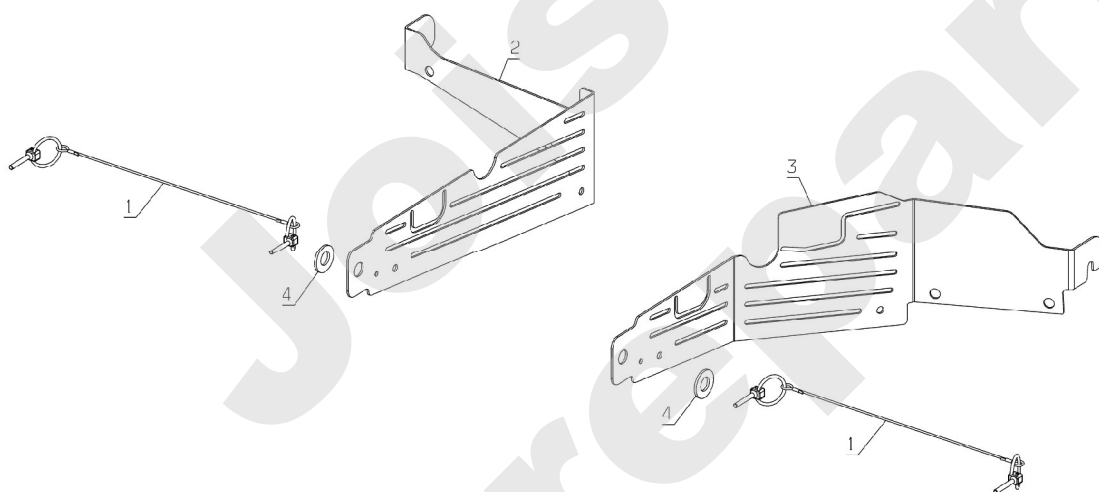

PL01638

01/2011

Meilenstein	Teil-Code	Bezeichnung	Menge
1	28075	FEDERSTECKER &KETTE	1
2	37592	RECHTER SCHUTZ	1
3	37593	LINKER SHTUTZ	1
4	71034	SCHEIBE M14 U NFE 2	1

Joist
Spareparts