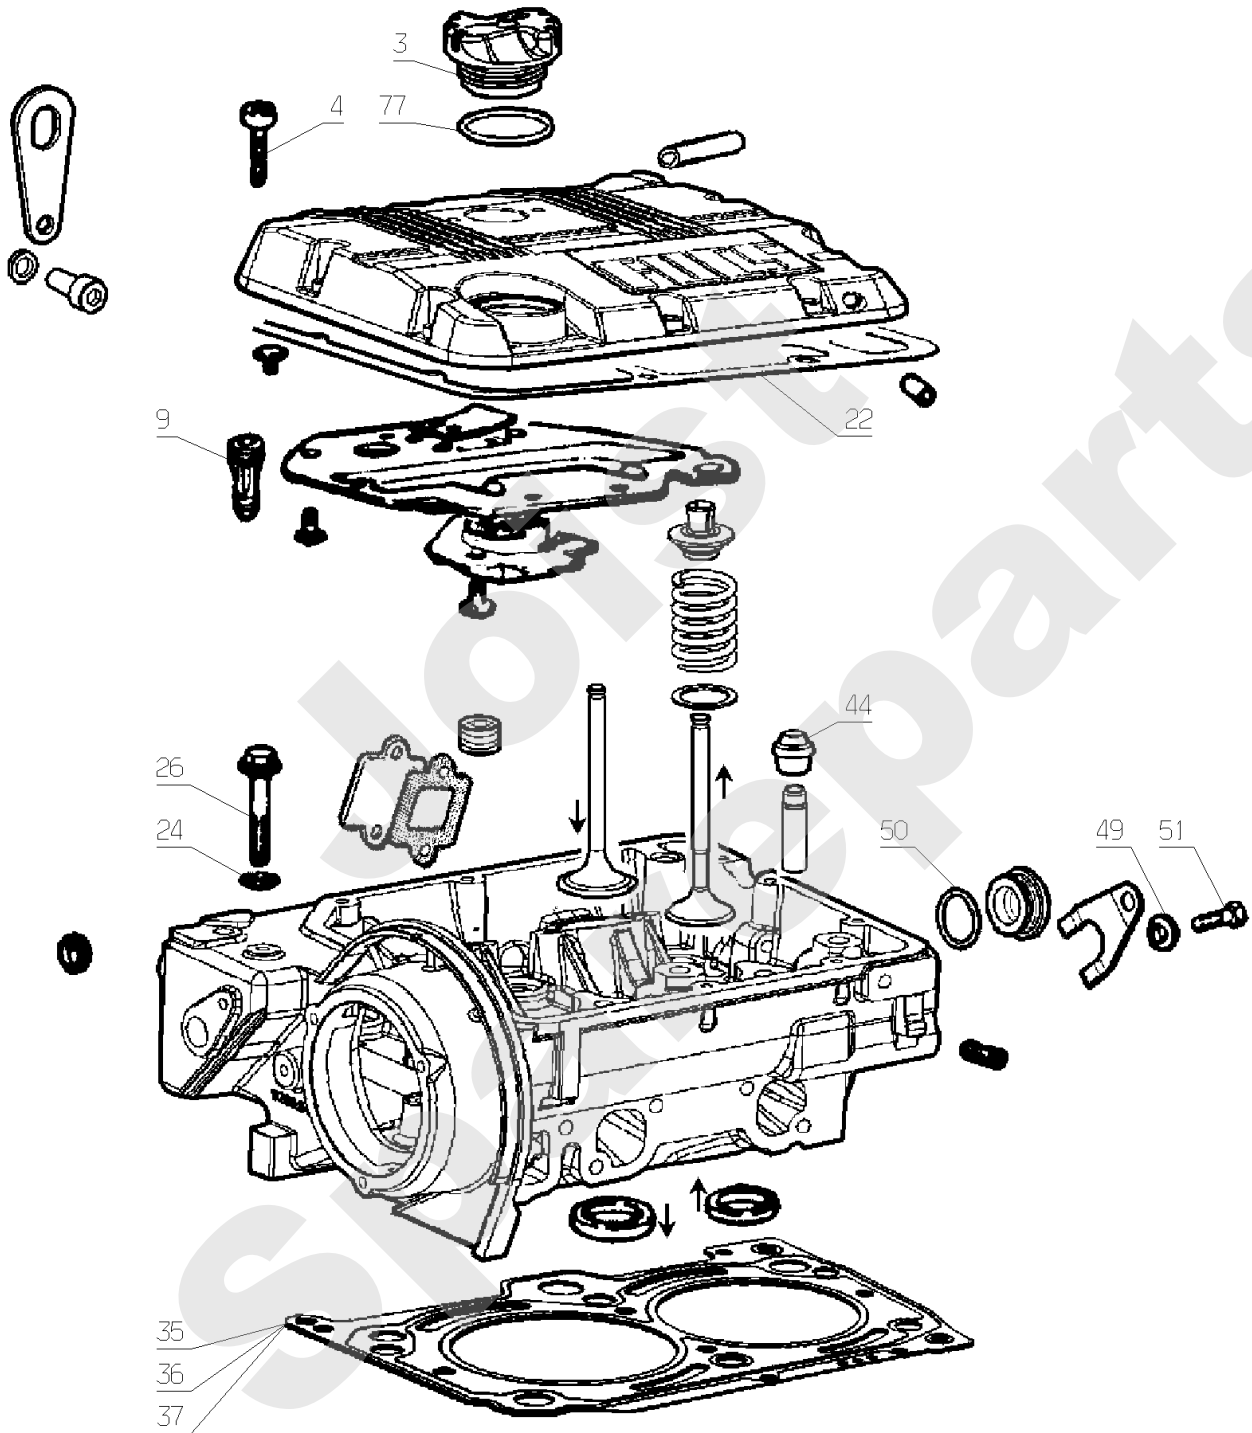

LOMBARDINI
FOCS LDW 702

PL01150

Meilenstein	Teil-Code	Bezeichnung	Menge
3	34034	ÖL EINFÜL.STOPFEN	1
4	71044	INNENSECHSKANTSCHRA	1
9	30703	VERBINDUNGSTÜCK	1
22	34014	DICHTUNG	1
24	34027	SCHEIBE	1
26	34043	SCHRAUBE	1
35	34021	ZYL.KOPF.DICHT.1.56	1
36	34022	ZYL.KOPF DICHT.1.66	1
37	34023	ZYL.KOPF DICHT.1.76	1
44	34019	DICHTUNG	1
49	7335	SCHEIBE A 8,4	1
50	30538	O-RING HEIZUNG	1
51	71316	SCHRAUBE M8X10	1
77	34004	DICHTUNG	1