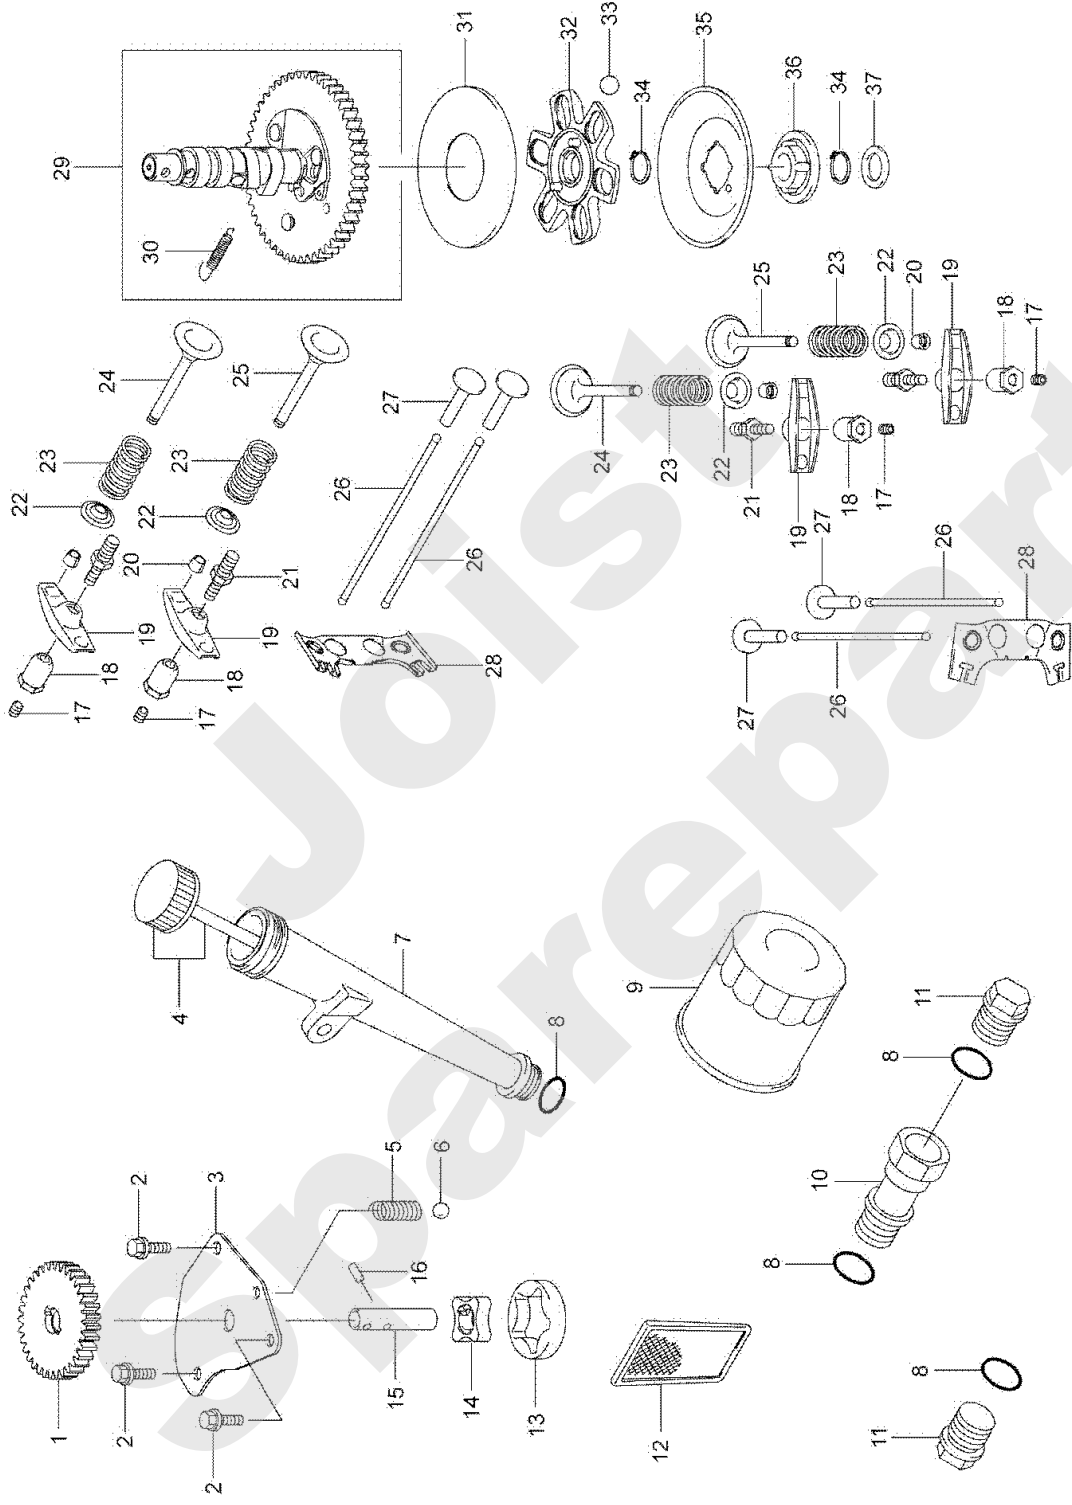

Joist
Spareparts

Meilenstein	Teil-Code	Bezeichnung	Menge
2	30588	KUPFERDICHTUNG	1
17	30591	GEHÄUSEDICHTUNG	1
19	30502	LIPPENDICHTUNG	1
29	34013	DICHTUNG	1
31	34007	BÜCHSE	1

Joist
Spareparts

473.01

10/2009