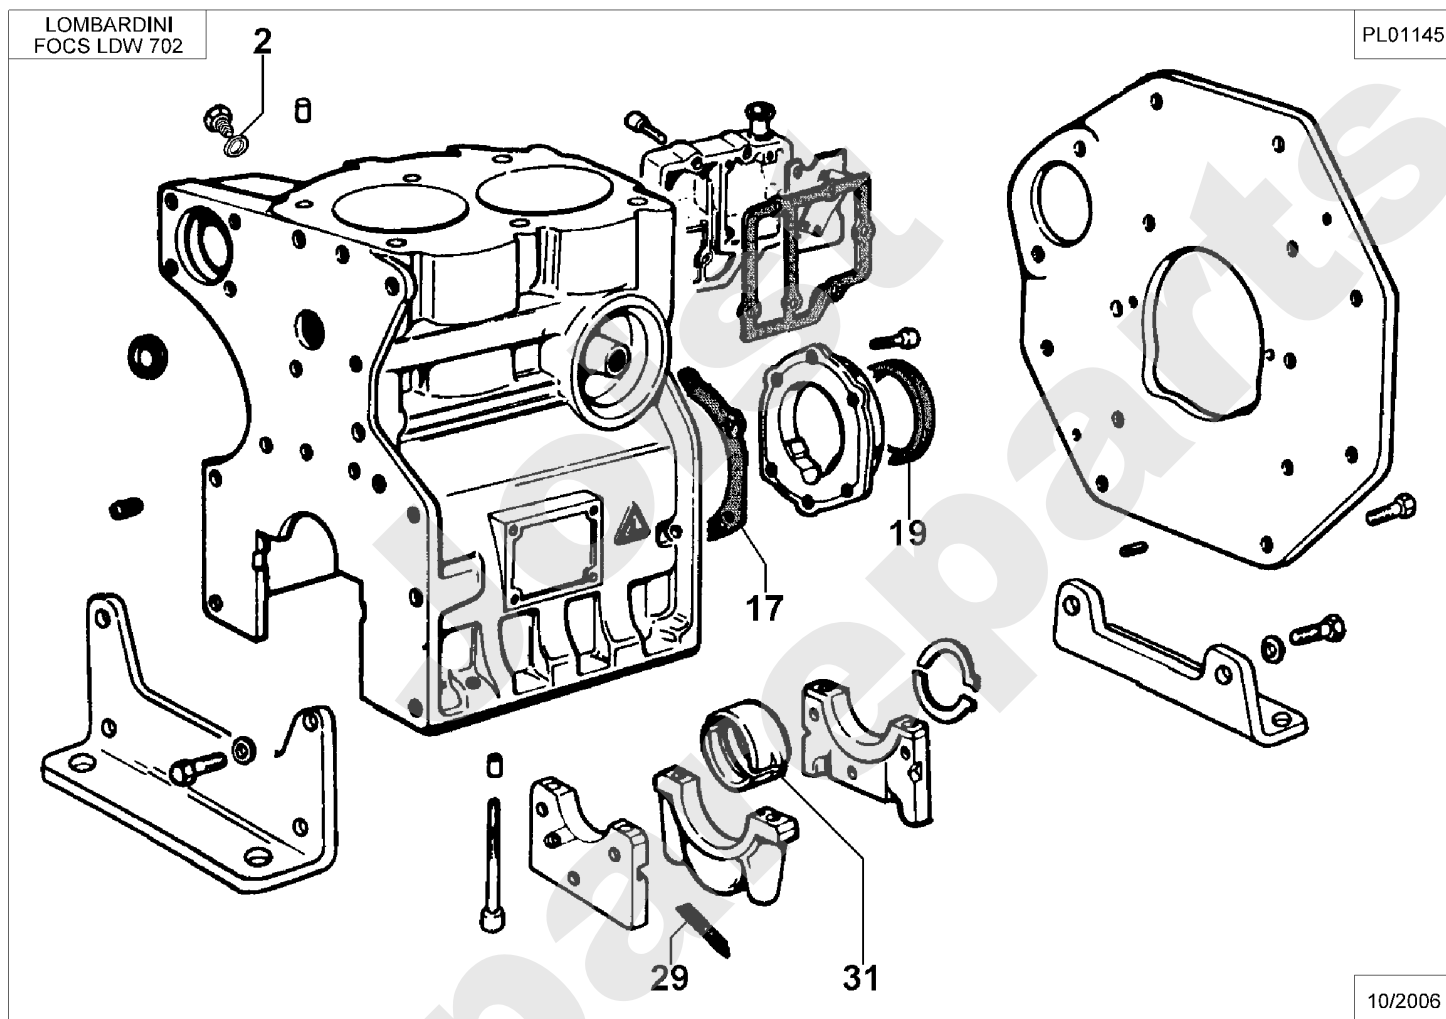

Meilenstein	Teil-Code	Bezeichnung	Menge
2	30588	KUPFERDICHTUNG	1
17	30591	GEHÄUSEDICHTUNG	1
19	30502	LIPPENDICHTUNG	1
29	34013	DICHTUNG	1
31	34007	BÜCHSE	1

Joist
Spareparts