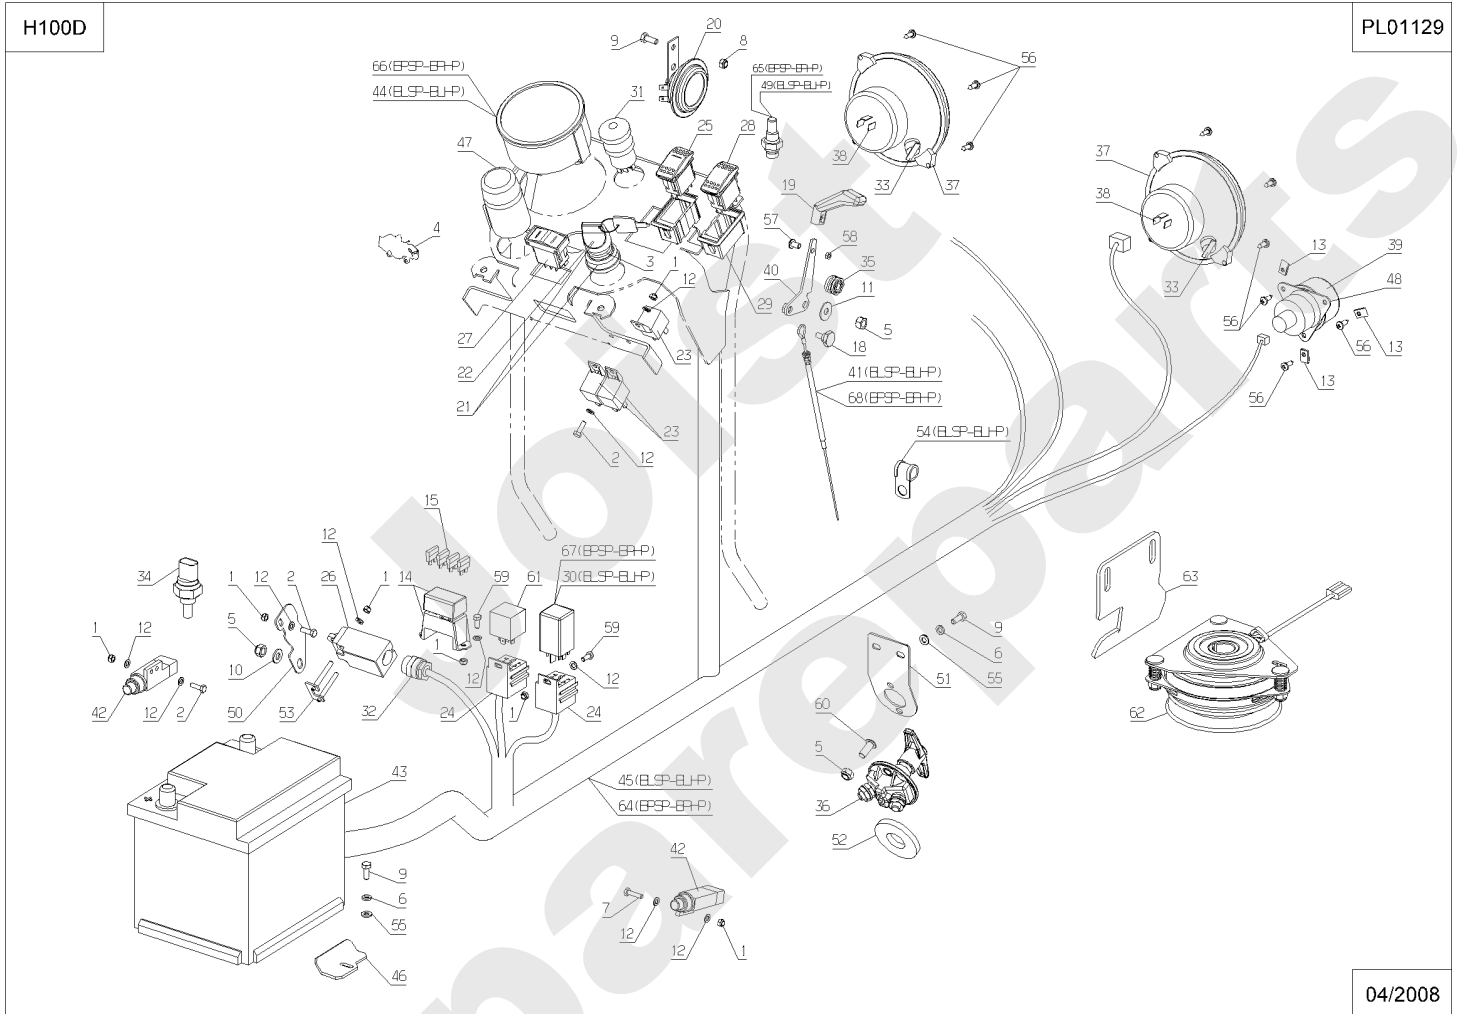

Meilenstein	Teil-Code	Bezeichnung	Menge
1	1607	-> 37561	1
2	2009	SCHRAUBE M5 X 16	1
3	28382	VERZIERT.ZÜNDSCHLOS	1
4	32120	MVEHH SCHLÜSSELHÄNG	1
5	2021	-> 71205	1
6	2233	-> 71049	1
7	5071	SCHRAUBE HM5X20	1
8	5232	-> 71201	1
9	5334	-> 37997	1
10	7335	SCHEIBE A 8,4	1
11	20521	-> 7035	1
12	20564	SCHEIBE 5,5	1
13	21436	CLIPSMUTTER	1
14	25803	SICHERUNGSTRAEGER	1
15	25824	SICHERUNG 20A 12V	1
18	28137	FÜHRUNGZAPFEN	1
19	28177	GASHEBEL	1
20	28209	HUPE	1
21	28384	ZÜNDSCHLOSS	1
22	28388	ZÜNDSCHLÜSSEL	1
23	28392	UMSCHALTREL.WASSERD	1
24	29241	RELAJ STECKER	1
25	28063	-> 52494	1
26	29258	POSITION SCHALTER	1
27	29260	SCHALTER ON/OFF/ONV	1
28	29261	-> 52495	1
29	29273	AUSSENRAHMEN	1
30	29484	VORWÄRMERELAIS	1
31	29624	WARNBLINKER ZENTRAL	1
32	29789	KABELSTOPFBÜCHSE	1
33	30015	STANDLIGHT GLÜHBIRN	1
34	30017	THERMOSCHALTER	1
35	30218	GASHEBEL KLOTZ	1