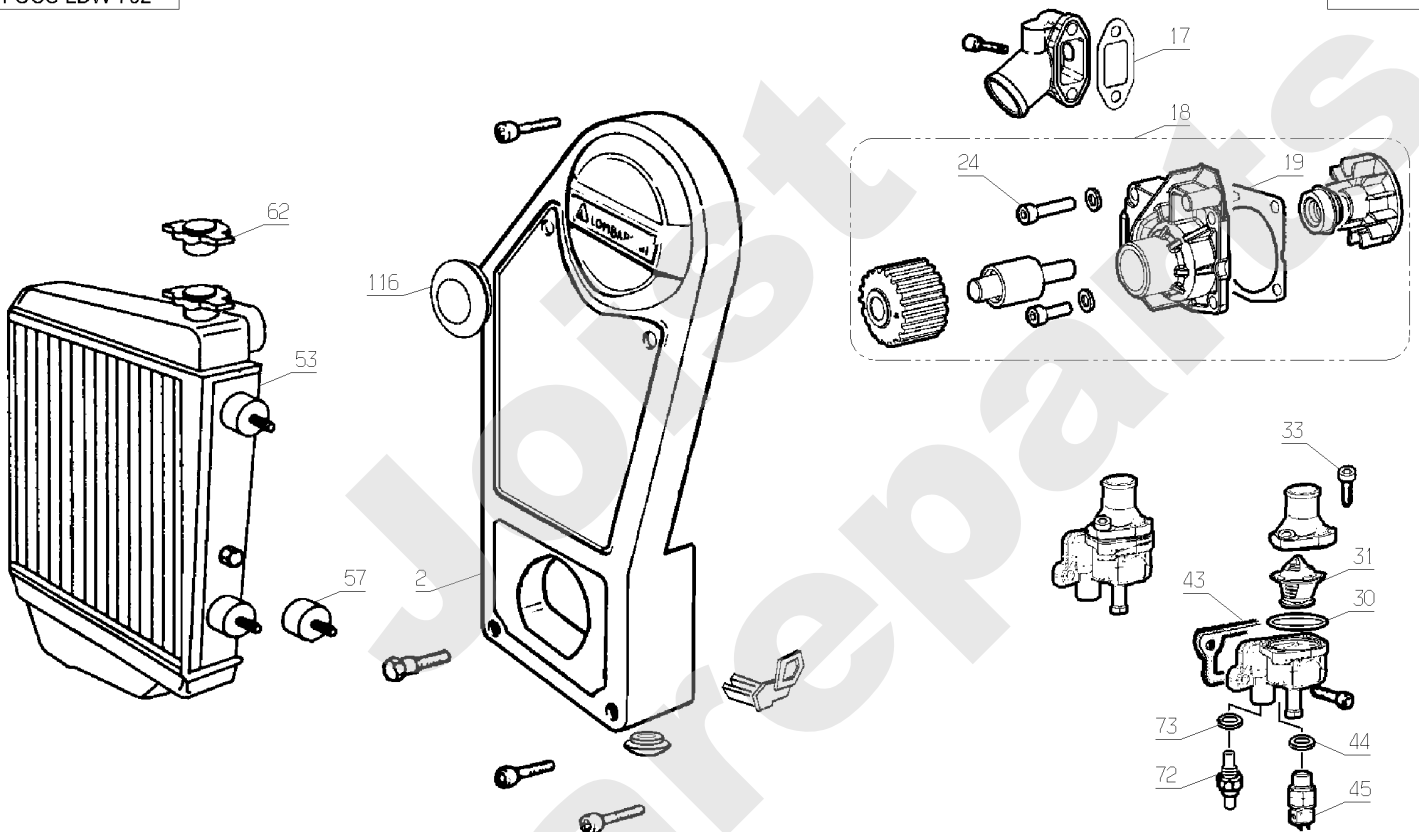

LOMBARDINI
FOCS LDW 702

PL01147

10/2006

Meilenstein	Teil-Code	Bezeichnung	Menge
2	30646	ZAHNRIEMEN DECKEL	1
17	30539	DICHTUNG	1
18	30515	WASSERPUMPE KPLT	1
19	30647	WASSERPUMPEDICHTUNG	1
24	22032	INBUSSCHRAUBE M8X35	1
30	30649	VENTIL O-RING	1
31	30650	THERMOSTATVENTIL	1
33	22011	SCHRAUBE M 8X20	1
43	34018	DICHTUNG	1
44	30651	KUPFERDICHTUNG 16	1
45	34035	WASSER THERMOSTAT	1
53	37091	KÜHLER	1
57	36498	KÜHLER SILENTBLOC	1
62	34033	KÜHLER STOPFEN	1
72	35052	WASSER THERMOSCHALT	1
73	30639	KUPFERDICHTUNG 14	1
116	30654	ZAHNRIEM.DECK.KAPPE	1