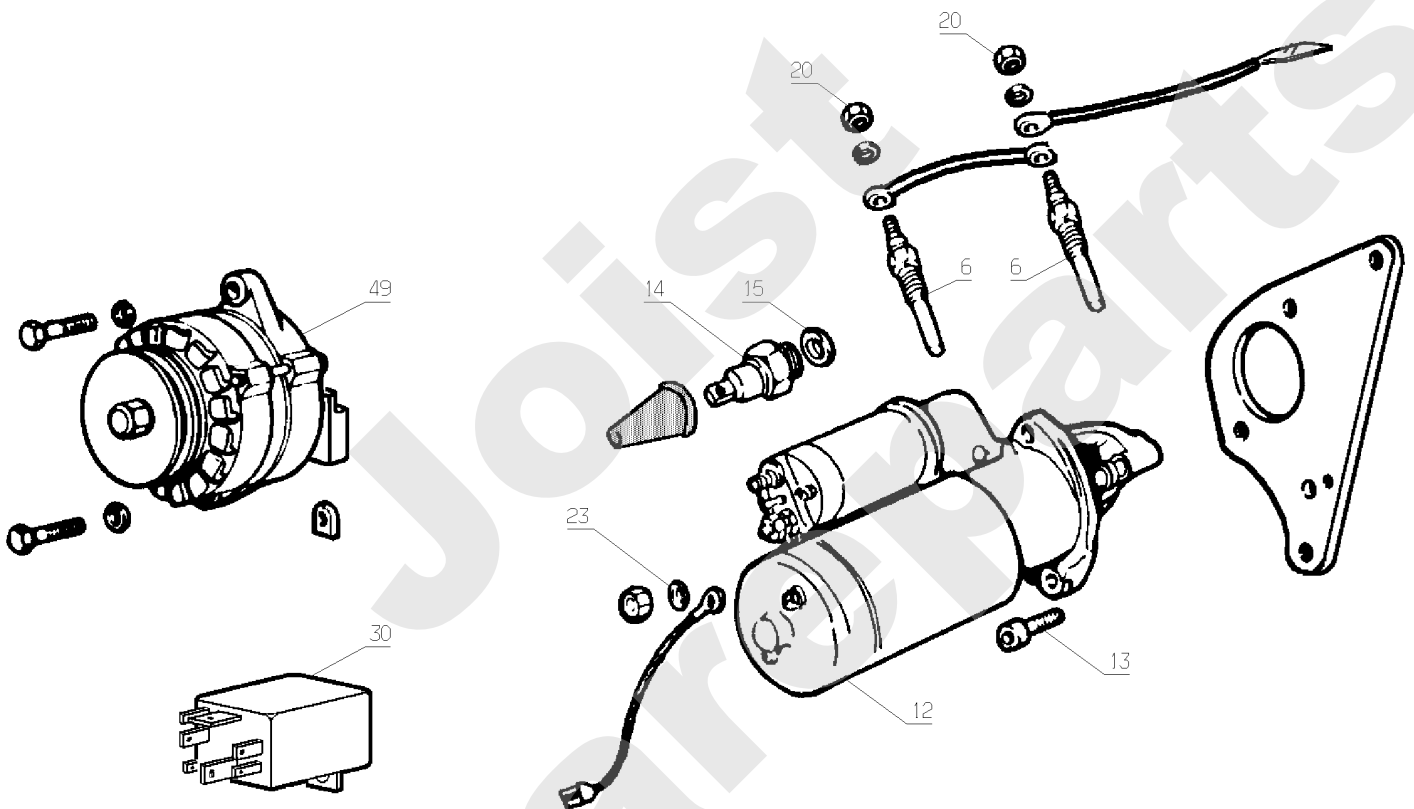

LOMBARDINI
FOCS LDW 702

PL01151

10/2006

Meilenstein	Teil-Code	Bezeichnung	Menge
6	30505	GLÜHKERZE	1
12	29957	ANLASSER 12V 1,6KW	1
13	71154	SCHRAUBE CHC M10X35	1
14	29873	ÖLDRUCKANZEIGE	1
15	30588	KUPFERDICHTUNG	1
20	1607	-> 37561	1
23	7335	SCHEIBE A 8,4	1
30	29484	VORWÄRMERELAIS	1
49	34000	WECHSEL GENERATOR	1

Joist
Spareparts