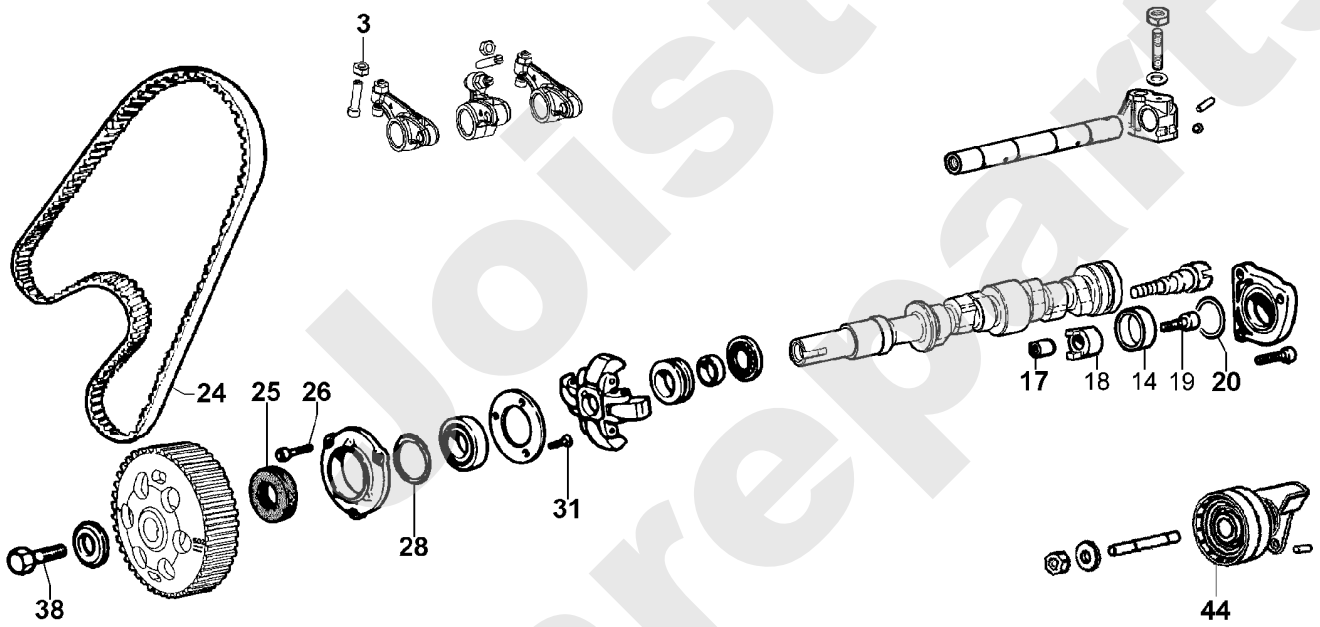

LOMBARDINI
FOCS LDW 702

PL01144

09/2008

Meilenstein	Teil-Code	Bezeichnung	Menge
3	1557	MUTTER HM 6 DIN 934	1
14	34010	RING	1
17	34009	ZENTRIERBÜCHSE	1
18	34012	EXCENT.ANTREIB.	1
19	34041	SCHRAUBE	1
20	30531	ZUBEHÖR O-RING	1
24	30506	ZAHNRIEMEN	1
25	30574	DICHTUNG 35.52.9	1
26	5318	INBUSSCHRAUBE M6X16	1
28	34006	DICHTUNG	1
31	71137	SCHRAUBE M6X16	1
38	70086	SECHSKANTSCHRAUBE H	1
44	30584	SPANNROLLE	1

Joist
Spareparts