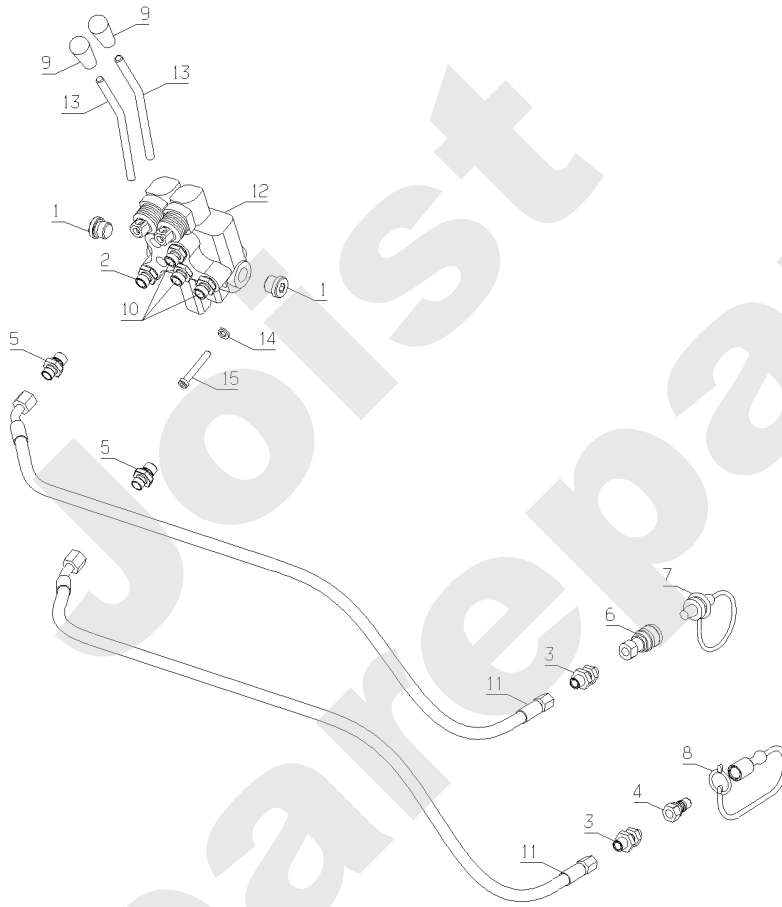

MCH100 - BLHP

PL01240

01/2007

Meilenstein	Teil-Code	Bezeichnung	Menge
1	27021	VERTEILERKAPPE 3/8"	1
2	27097	VERBINDUNG	1
3	27115	-> 52222 + 52223	1
4	27116	KOPPLER 1/8	1
5	27120	VERBINDUNG 1/4	1
6	27122	KOPPLER 1/8	1
7	27125	KOPPLER STOPFER	1
8	27126	KOPPLER KAPPE	1
9	27131	VERTEILERHEBELKNOPF	1
10	29462	ADAPTER UMA	1
11	31606	SCHLAUCH	1
12	31636	VERTEILER BM20/2	1
13	35175	BEDIENUNGSHEBEL	1

Joist
Spareparts