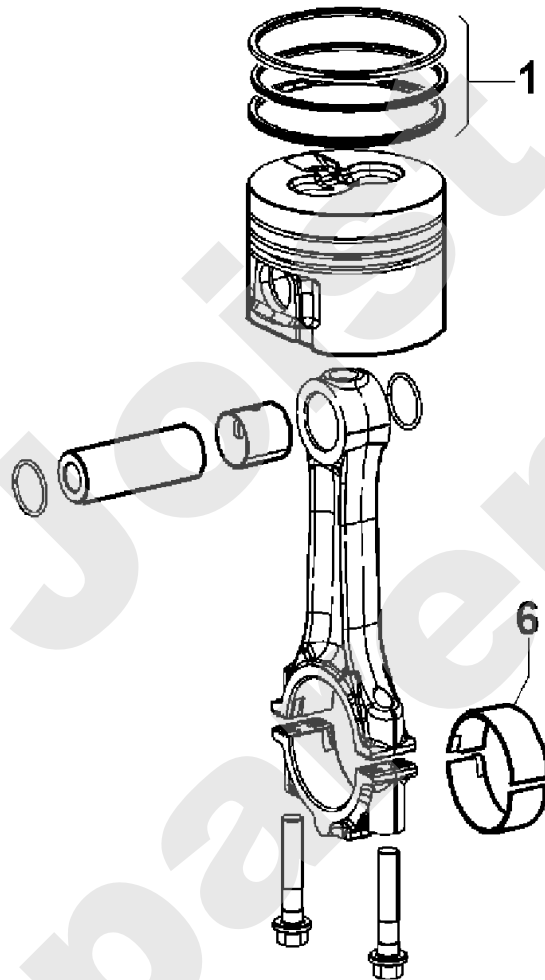

LOMBARDINI
FOCS LDW 702

PL01142

10/2006

Meilenstein	Teil-Code	Bezeichnung	Menge
1	34031	KOLBENRING SATZ	1
6	30528	BUCHSE	1

Joist
Spareparts