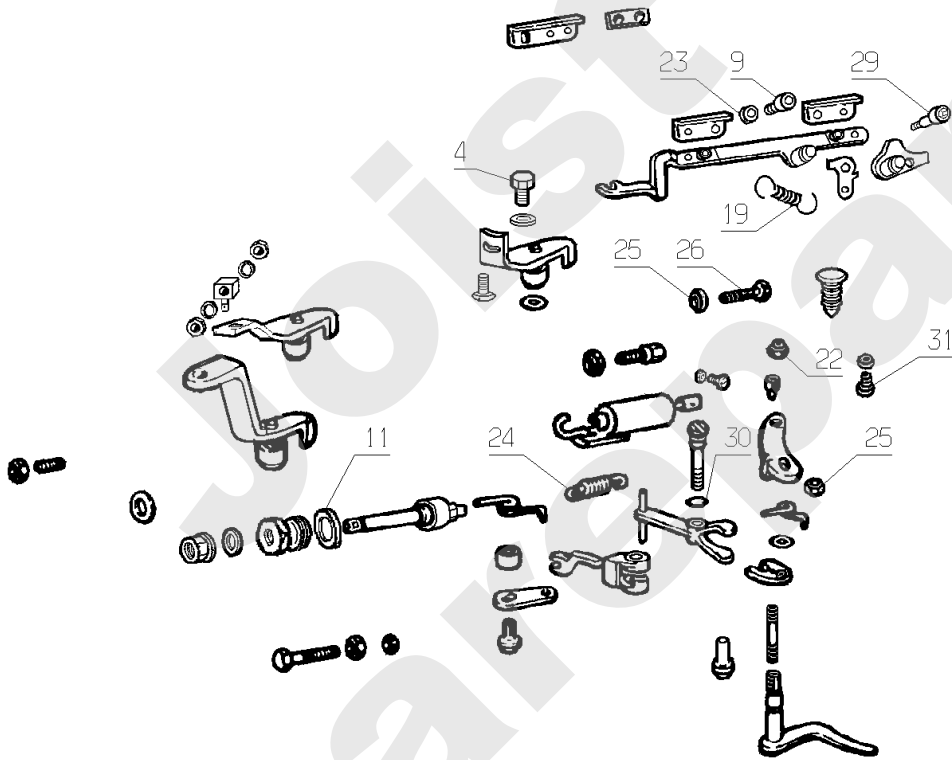

LOMBARDINI
FOCS LDW 702

PL01148

Meilenstein	Teil-Code	Bezeichnung	Menge
2	30501	ÖLPUMPE DICHTUNG	1
3	30588	KUPFERDICHTUNG	1
9	71137	SCHRAUBE M6X16	1
10	34017	DICHTUNG	1
12	34001	DICHTUNG	1
15	34005	DICHTUNG	1
17	22011	SCHRAUBE M 8X20	1
19	30664	PUMP.GEHÄUSE.DICHTG	1
21	34020	DICHTUNG	1
22	34002	DICHTUNG	1
24	2235	SCHEIBE A 6.4	1
25	34008	SCHRAUBE	1
27	34024	GEHÄUSE	1
28	30500	ÖLWECHSELSCHR.DICHT	1
29	30522	ÖLWECHSELSCHRAUBE	1
30	2235	SCHEIBE A 6.4	1
31	34008	SCHRAUBE	1
33	29584	MOTORÖL FILTER	1
42	30504	ÖLMESSTABROHR	1
43	30503	ÖLMESSTAB	1
75	34002	DICHTUNG	1

LOMBARDINI
FOCS LDW 702

PL01149

10/2006

Meilenstein	Teil-Code	Bezeichnung	Menge
4	29830	GASKABEL STOP	1
9	34042	SCHRAUBE	1
11	30675	KUPFERDICHTUNG	1
19	30678	REGELSTANGEFEDER	1
22	2021	-> 71205	1
23	34028	SCHEIBE	1
24	30679	REGLER FEDER	1
25	1557	MUTTER HM 6 DIN 934	1
26	71333	SCHRAUBE M6X30 8.8	1
29	34044	SCHRAUBE	1
30	34003	DICHTUNG	1
31	2009	SCHRAUBE M5 X 16	1