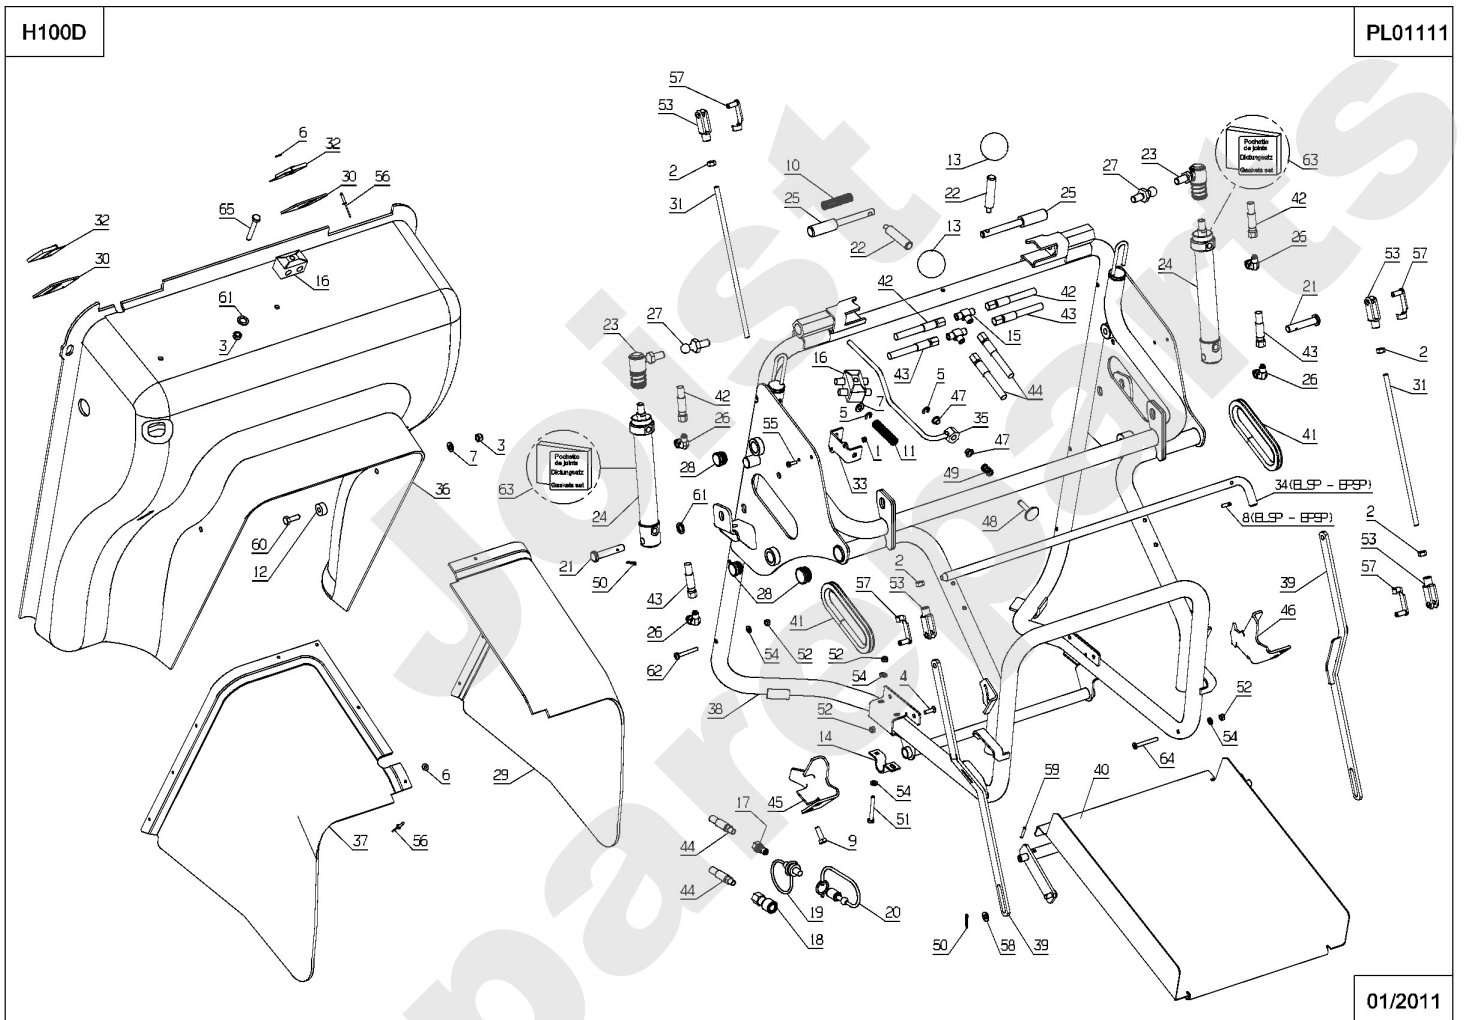

Meilenstein	Teil-Code	Bezeichnung	Menge
1	1607	-> 37561	1
2	2020	MUTTER HM8 DIN 934-	1
3	2021	-> 71205	1
4	5307	-> 71381	1
5	5602	RING TRUARC	1
6	7094	BEILAGSCHEIBE B 4,3	1
7	7335	SCHEIBE A 8,4	1
8	9033	STIFT	1
9	71413	SCHRAUBE HM 8-20	1
10	22457	FEDER	1
11	24609	FEDER	1
12	25012	GUMMISCHEIBE	1
13	25560	SCHALTHEBELKNOPF	1
14	25711	FUEHRUNGLAGER	1
15	27022	VERBINDUNGSSTÜCK T	1
16	27111	DOPPELROHR BEFESTIG	1
17	27116	KOPPLER 1/8	1
18	27122	KOPPLER 1/8	1
19	27125	KOPPLER STOPFER	1
20	27126	KOPPLER KAPPE	1
21	29333	HINT.ENTLEER.ZYL.BO	1
22	29372	KORBGRIFF	1
23	29378	WINKEL KUGELGELENK	1
24	29400	ENTLEERUNGSZYLINDER	1
25	29426	KORBBOLZEN	1
26	29468	ADAPTER CJM	1
27	29929	EINSTECKMUFFE	1
28	29995	STOPFEN DIA 25	1
29	31128	VORD.L.FESTER KORB	1
30	31129	VERSTÄRKERUNG PLATE	1
31	31144	GESTÄNGE	1
32	31224	BÜRSTE	1
33	31245	HINTERE FÜHRUNG	1