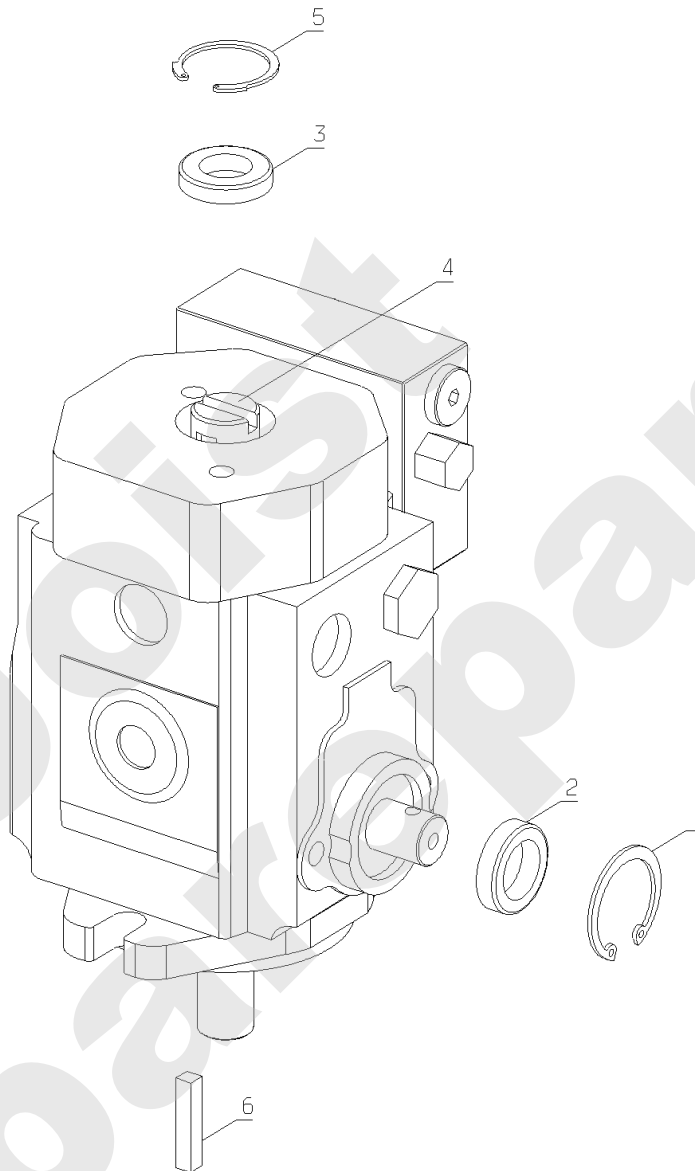

31650

PL01280

01/2007

Meilenstein	Teil-Code	Bezeichnung	Menge
1	34064	SEEGERING	1
2	34065	DICHTUNG 20X30X7	1
3	34066	SEEGERING	1
4	34067	FLANSCH	1
5	34068	LIPPENDICHTUNG	1
6	34069	KEIL 6X6X32	1

Joist
Spareparts