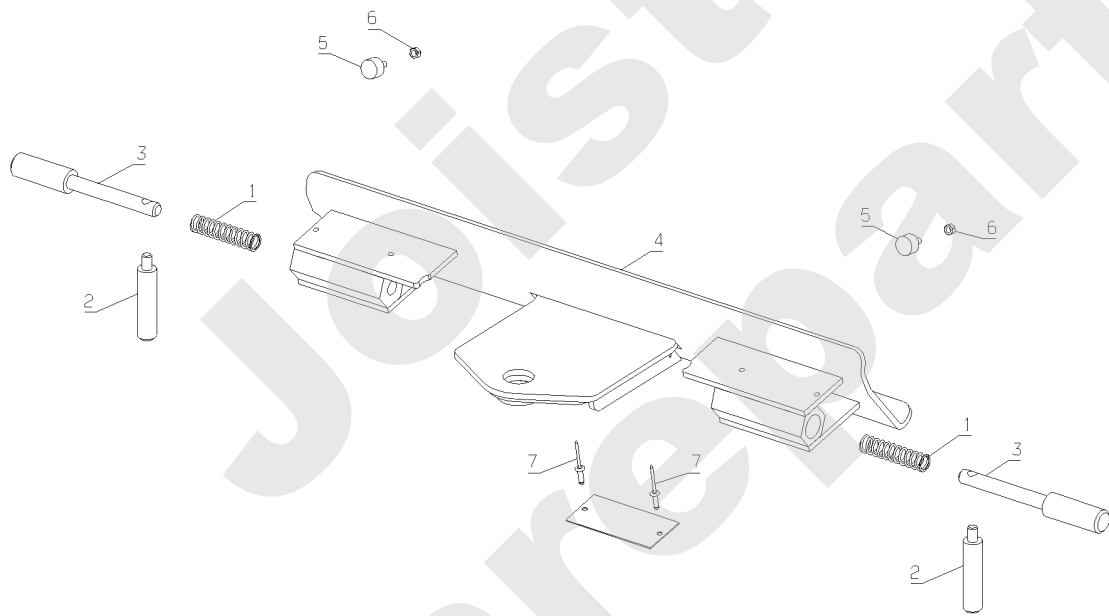

MRD100

PL01242

12/2006

Meilenstein	Teil-Code	Bezeichnung	Menge
1	22457	FEDER	1
2	29372	KORBGRIFF	1
3	29426	KORBBOLZEN	1
4	31390	-> MRD100	1
5	35328	GUMMI ANSCHLAG	1
6	71308	STOPMUTTER M5	1
7	71113	NIETE 4X14,8 (ALU)	1

Joist
Spareparts