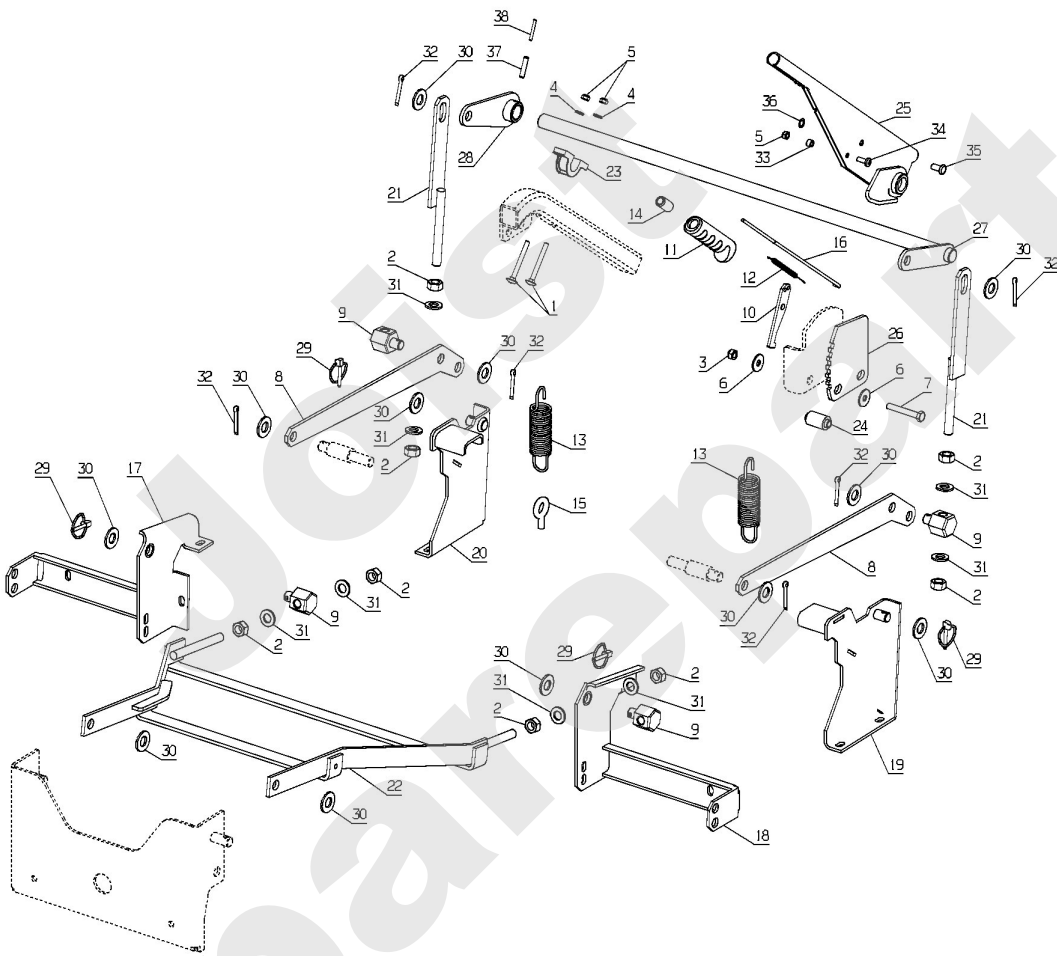

H100D

PL01118

01/2011

Meilenstein	Teil-Code	Bezeichnung	Menge
1	1507	VIERKANTSCHR. M6X60	1
2	1541	MUTTER HM12 DIN 934	1
3	2021	-> 71205	1
4	2235	SCHEIBE A 6.4	1
5	5232	-> 71201	1
6	7035	BEILAGSCHEIBE B8,4	1
7	21687	SECHSKANTSCHRAUBE H	1
8	25403	KIPPEBEL	1
9	25406	EINSTELLBOLZEN	1
10	25419	ZEIGERFINGER	1
11	25421	HANDGRIFF	1
12	25422	HAKENFEDER	1
13	25426	KOMPENSATIONSFEDER	1
14	25429	DRUCKKNOPF	1
15	25432	AUFHÄNGUNG	1
16	35160	STEUER STANGE	1
17	26100	VORDERE AUFHÄNGUNG	1
18	26101	VORDERE AUFHÄNGUNG	1
19	36573	L.SCHNI.HÖ.ANSCHLAG	1
20	36572	R.SCHN.HÖ.ANSCHLAG	1
21	26454	ZUGSTANGE	1
22	26455	VORDERE SCHWINGGABE	1
23	30294	FÜHRUNGLAGER	1
24	31087	RASTUNGS HÜLSE	1
25	31357	SCHNITTHÖHE HEBEL	1
26	31361	SCHNITTHÖHE RASTUNG	1
27	35019	WINKELACHSE	1
28	35020	PLEUELSTANGE RECHT	1
29	71005	FEDERSTECKER	1
30	71034	SCHEIBE M14 U NFE 2	1
31	71035	BEILAGSCHEIBE M12 U	1
32	71101	SPLINTE V 5 X 28 DI	1
33	25887	DISTANZHUELSE	1