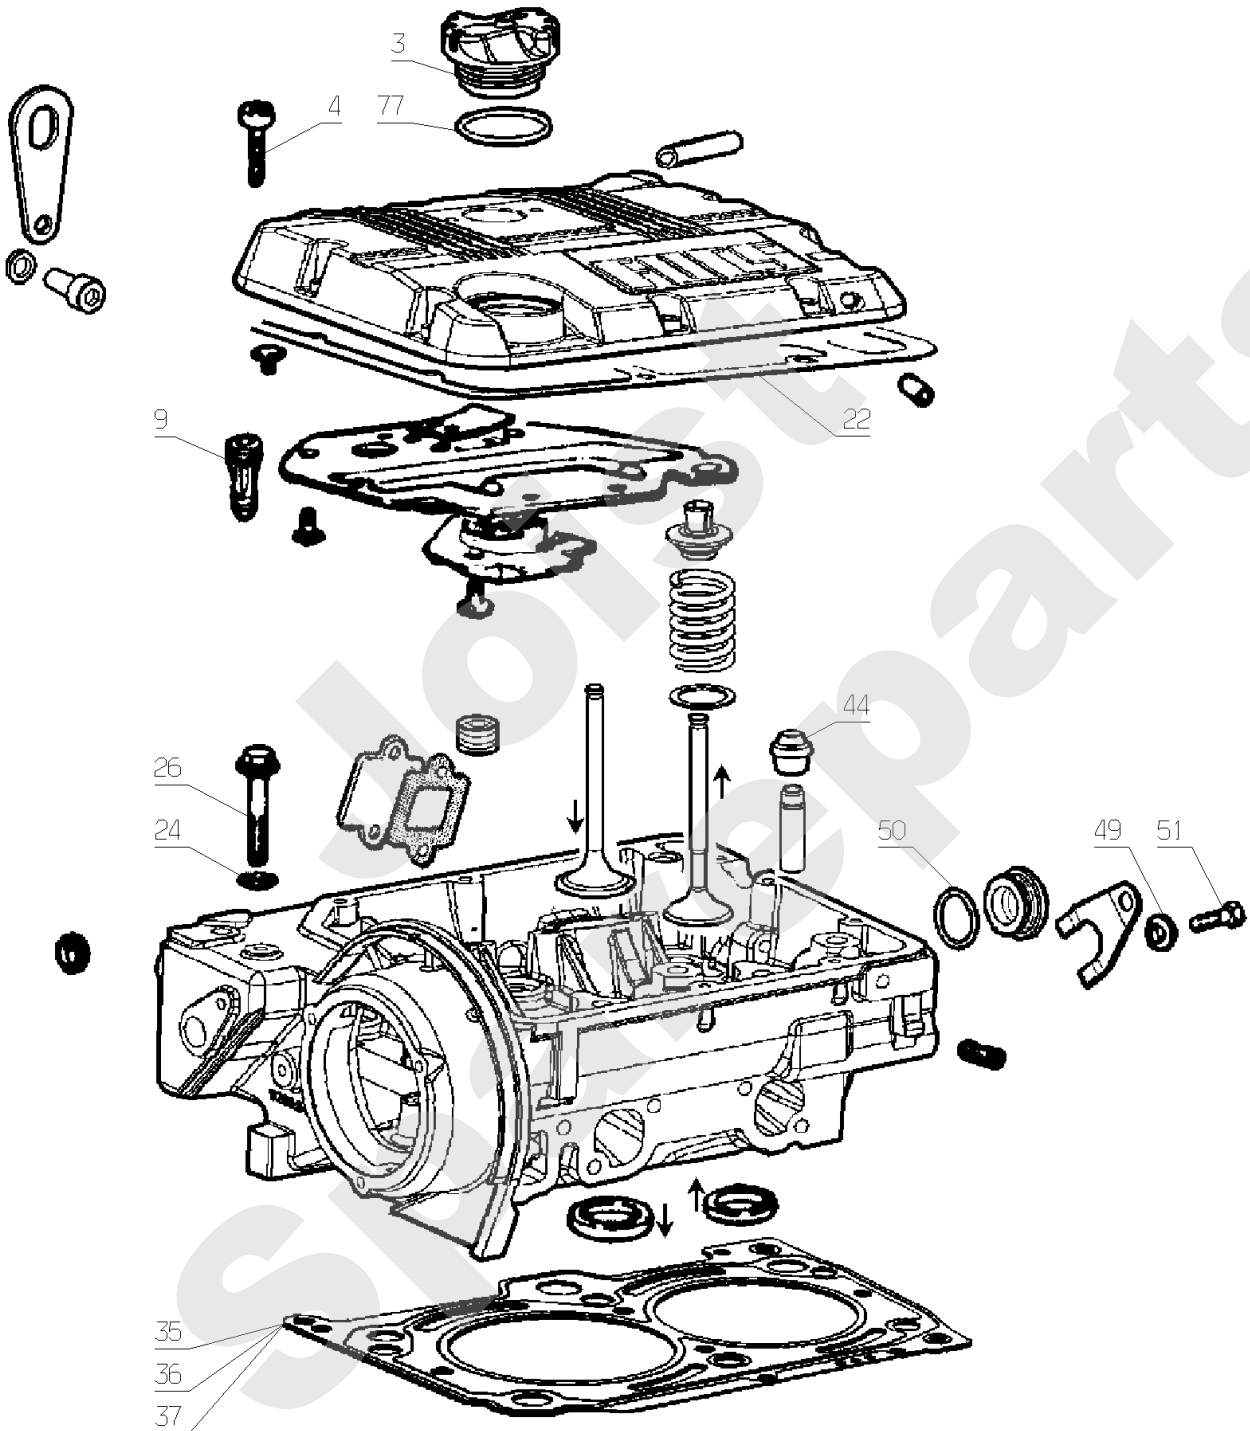

LOMBARDINI
FOCS LDW 702

PL01150

Meilenstein	Teil-Code	Bezeichnung	Menge
3	34034	ÖL EINFÜL.STOPFEN	1
4	71044	INNENSECHSKANTSCHRA	1
9	30703	VERBINDUNGSTÜCK	1
22	34014	DICHTUNG	1
24	34027	SCHEIBE	1
26	34043	SCHRAUBE	1
35	34021	ZYL.KOPF.DICHT.1.56	1
36	34022	ZYL.KOPF DICHT.1.66	1
37	34023	ZYL.KOPF DICHT.1.76	1
44	34019	DICHTUNG	1
49	7335	SCHEIBE A 8,4	1
50	30538	O-RING HEIZUNG	1
51	71316	SCHRAUBE M8X10	1
77	34004	DICHTUNG	1