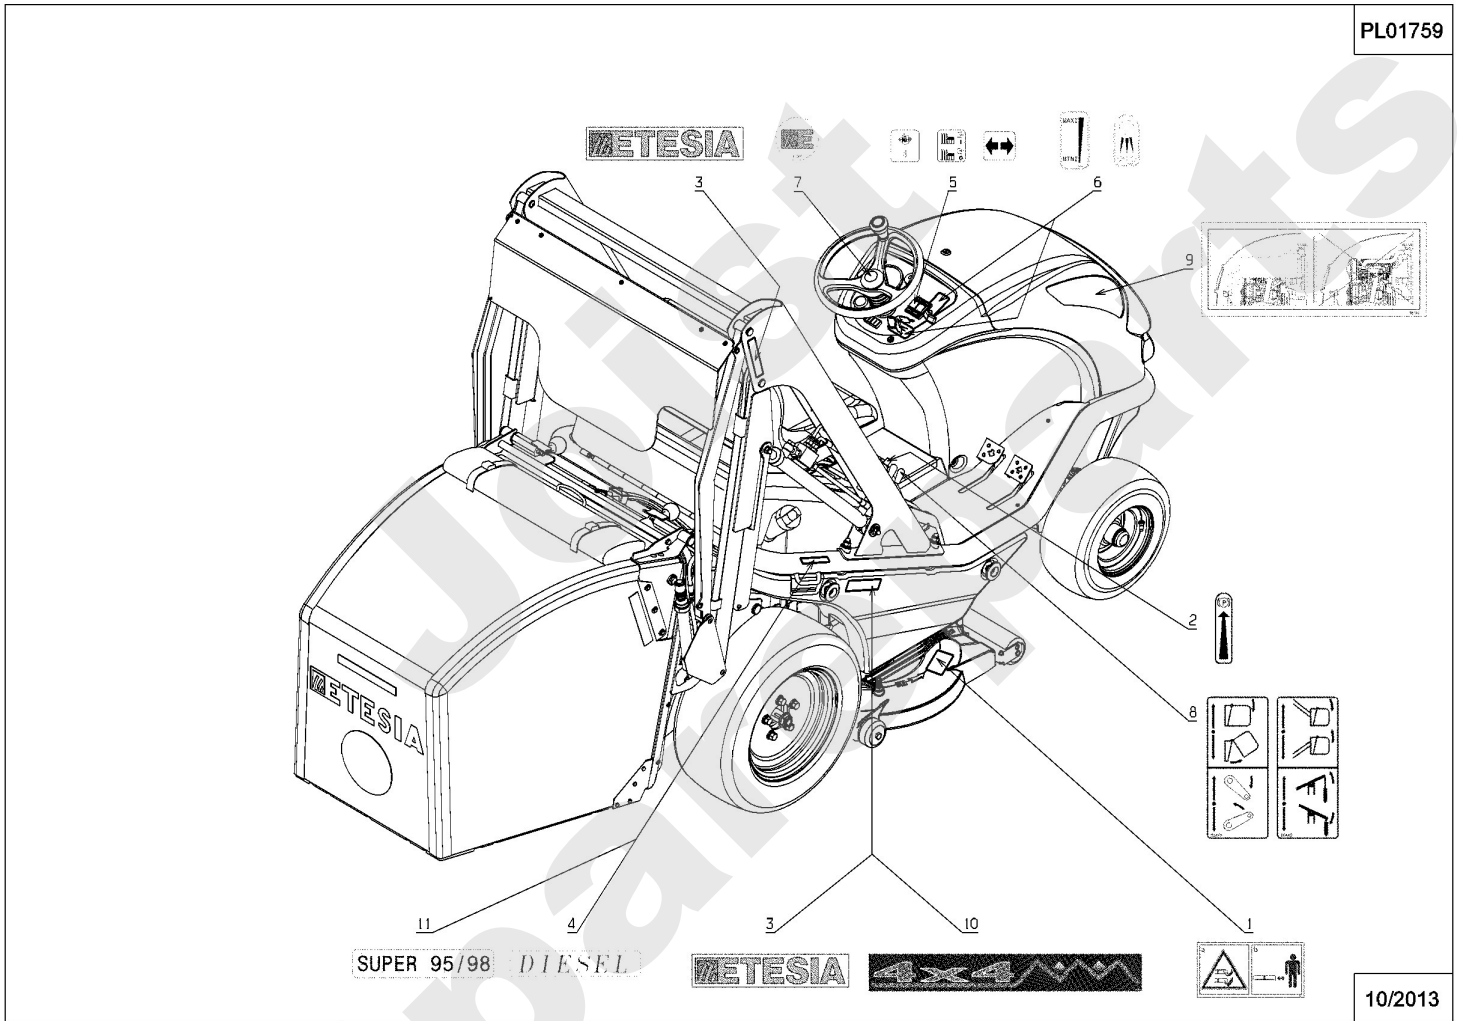

Meilenstein	Teil-Code	Bezeichnung	Menge
1	13062	AUFKLEBER MÄHWERK	1
2	13074	AUFKLEBER PARKBREMS	1
3	13086	AUFKLEBER ETESIA	1
4	13124	TANKAUFLKLEBER DIES	1
5	51432	AUFKLEBER	1
6	13232	GASZUG AUFKLEBER	1
7	25330	LENKRADKAPSEL-ETESI	1
8	35445	VERTEILER AUKLEBEB.	1
9	36195	AUFKLEBER	1
10	38038	AUFKLEBER 4X4	1
11	39372	AUFKLERBER	1

Joist
Spareparts