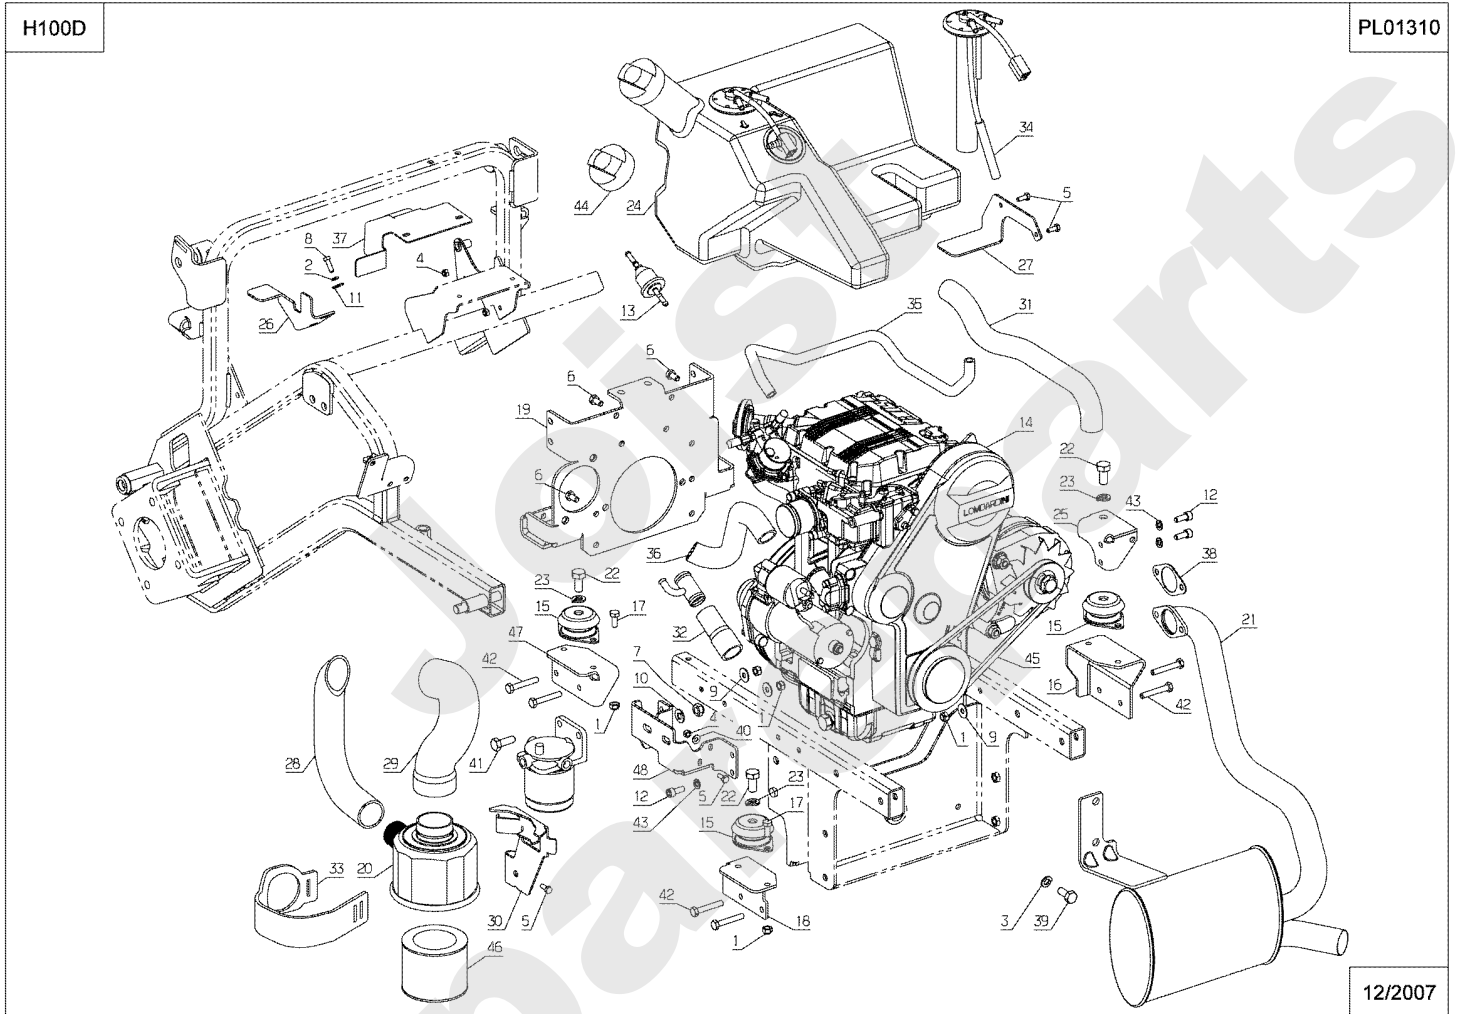

Meilenstein	Teil-Code	Bezeichnung	Menge
1	2021	-> 71205	1
2	2233	-> 71049	1
3	2244	-> 71052	1
4	5232	-> 71201	1
5	5334	-> 37997	1
6	6169	SECHSKANTSCH.HM8X16	1
7	9017	MUTTER HM10 DI	1
8	20507	SECHSKANT.HM 6X20	1
9	20521	-> 7035	1
10	21036	BEILAGSCHEIBE 10,5	1
11	21270	SCHEIBE 6,4	1
12	22011	SCHRAUBE M 8X20	1
13	25266	BENZIN FILTER	1
14	31001	MOTOR LOMB.LDW 702	1
15	32324	-> 50911	1
16	35852	LINKE VORNE HALTERG	1
17	7334	-> 71413	1
18	35872	RECHTE VORN.HALTERG	1
19	35845	ANLASSER HALTERUNG	1
20	31037	LUFTFILTER	1
21	31043	AUSPUFF	1
22	71324	SCHRAUBE M12X25 8,8	1
23	71325	FEDERSCHEIBE A12	1
24	31100	KRAFTSTOFF TANK	1
25	35850	LINKE MOTOR HALTERG	1
26	31260	KRAFSTOFFTANK HALT.	1
27	31267	KRAFTSTOFFTANK HALT	1
28	31305	LUFT SCHLAUCH	1
29	31306	LUFTSCHLAUCH	1
30	31311	FILTER HALTERUNG	1
31	31315	WASSERSCHLAUCH	1
32	31316	KÜHLER SCHLAUCH	1
33	31338	FILTER HALTERUNG	1