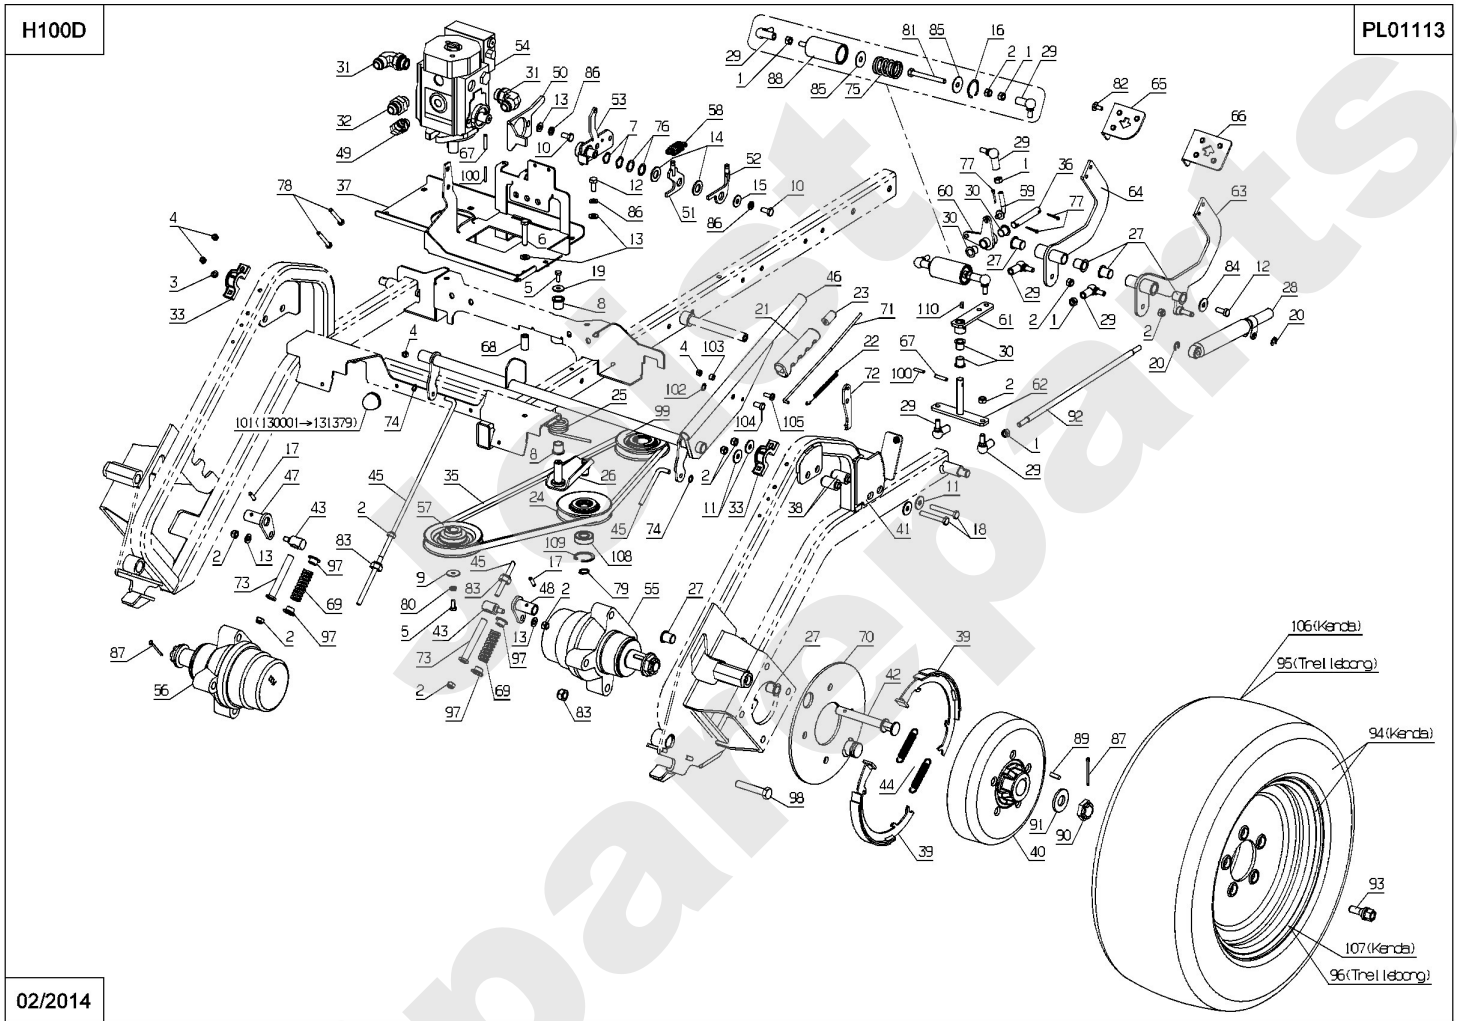

Meilenstein	Teil-Code	Bezeichnung	Menge
1	2020	MUTTER HM8 DIN 934-	1
2	2021	-> 71205	1
3	2235	SCHEIBE A 6,4	1
4	5232	-> 71201	1
5	5334	-> 37997	1
6	5340	HEXAGON SCREW DIN 9	1
7	5411	SCHEIBE	1
8	5455	LAGERBUECHSE C14/18	1
9	5604	SCHEIBE LL 6N	1
10	6169	SECHSKANTSCH.HM8X16	1
11	7035	BEILAGSCHEIBE B8,4	1
12	7334	-> 71413	1
13	7335	SCHEIBE A 8,4	1
14	9034	NYLON SCHEIBE	1
15	20521	-> 7035	1
16	21256	SEEGERING 32X1,2	1
17	21609	SPLINTE 5X22	1
18	21687	SECHSKANTSCHRAUBE H	1
19	22029	BEILAGSCHEIBE B 6,5	1
20	24684	SICHERUNGSRING 8 DI	1
21	25421	HANDGRIFF	1
22	25422	HAKENFEDER	1
23	25429	DRUCKKNOPF	1
24	25509	SPANNSCHEIBE P 90	1
25	25511	FEDER	1
26	26511	RIEMENSPANNER	1
27	28070	BÜCHSE 15/17/20	1
28	28143	STOSSDÄMPFER	1
29	28234	KUGELGELENK M8	1
30	28555	BÜCHSE 12/14/15	1
31	29450	ADAPTER CJM	1
32	29466	ADAPTER AJM	1
33	30294	FÜHRUNGLAGER	1