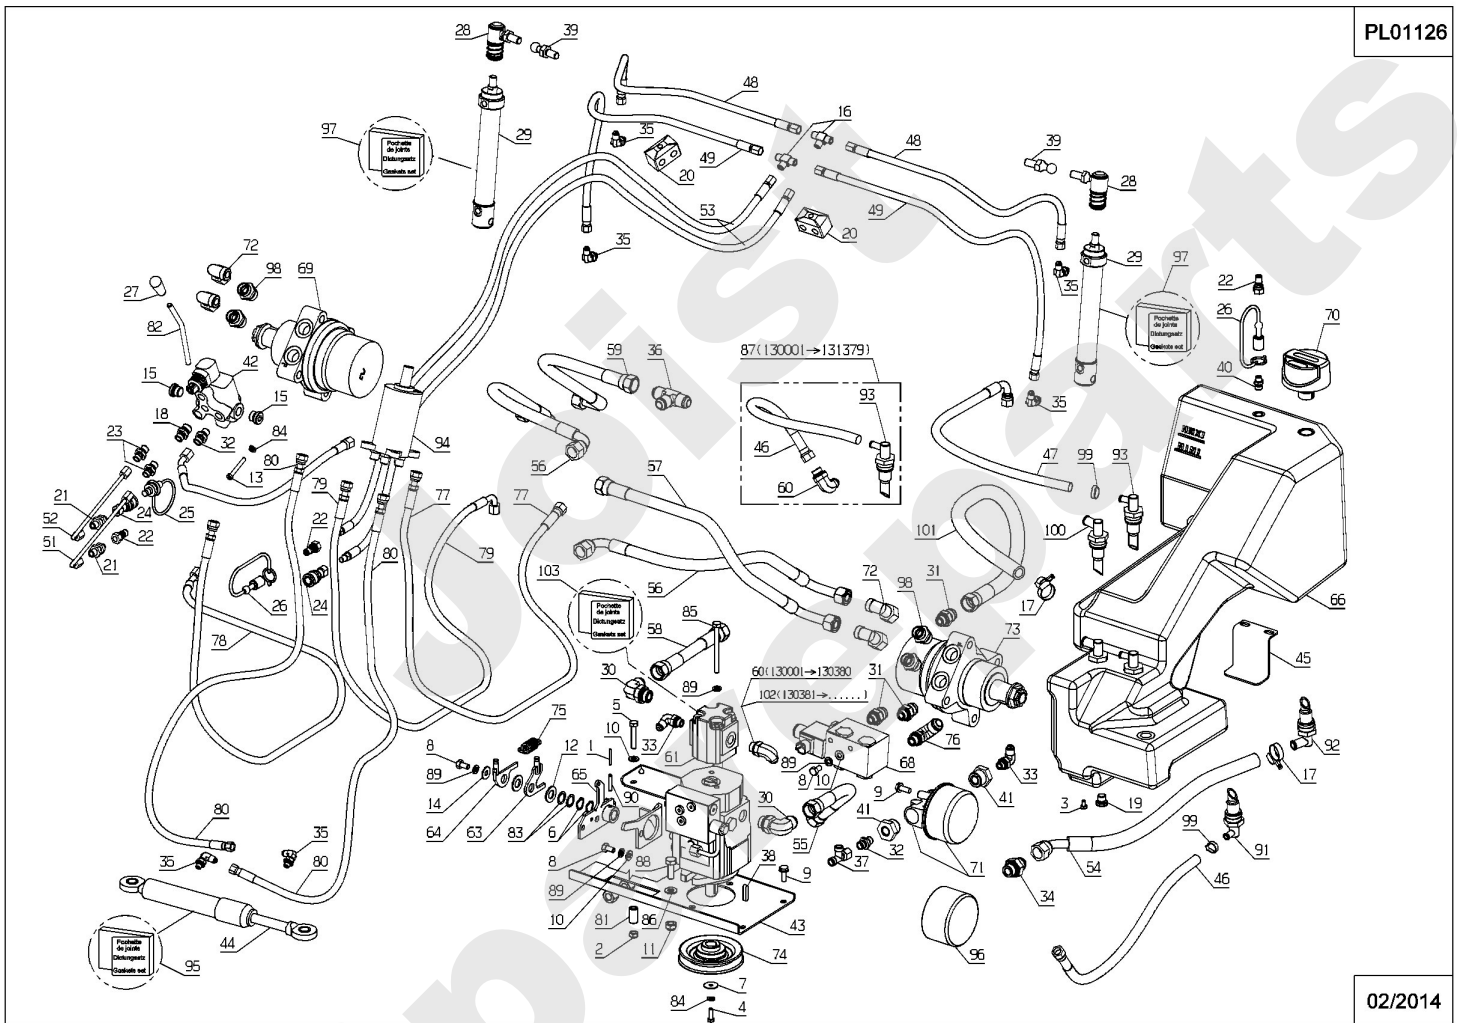

Meilenstein	Teil-Code	Bezeichnung	Menge
1	35290	KERBSTIFT 3X30	1
2	2021	-> 71205	1
3	5020	CHC M6X10 SCHRAUBE	1
4	5334	-> 37997	1
5	5340	HEXAGON SCREW DIN 9	1
6	5411	SCHEIBE	1
7	5604	SCHEIBE LL 6N	1
8	6169	SECHSKANTSCH.HM8X16	1
9	71413	SCHRAUBE HM 8-20	1
10	7335	SCHEIBE A 8,4	1
11	9017	MUTTER HM10 DI	1
12	9034	NYLON SCHEIBE	1
13	71342	IMBUSSCHR.M6X45 8.8	1
14	20521	-> 7035	1
15	27021	VERTEILERKAPPE 3/8"	1
16	27022	VERBINDUNGSSTÜCK T	1
17	25007	SCHELLE 16/27	1
18	27097	VERBINDUNG	1
19	27098	VERTEILERVERSCHLUSS	1
20	27111	DOPPELROHR BEFESTIG	1
21	27115	-> 52222 + 52223	1
22	27116	KOPPLER 1/8	1
23	27120	VERBINDUNG 1/4	1
24	27122	KOPPLER 1/8	1
25	27125	KOPPLER STOPFER	1
26	27126	KOPPLER KAPPE	1
27	27131	VERTEILERHEBELKNOPF	1
28	29378	WINKEL KUGELGELENK	1
29	29400	ENTLEERUNGSZYLINDER	1
30	29450	ADAPTER CJM	1
31	29459	ADAPTER AJM	1
32	29462	ADAPTER UMA	1
33	29464	ADAPTER CJM	1