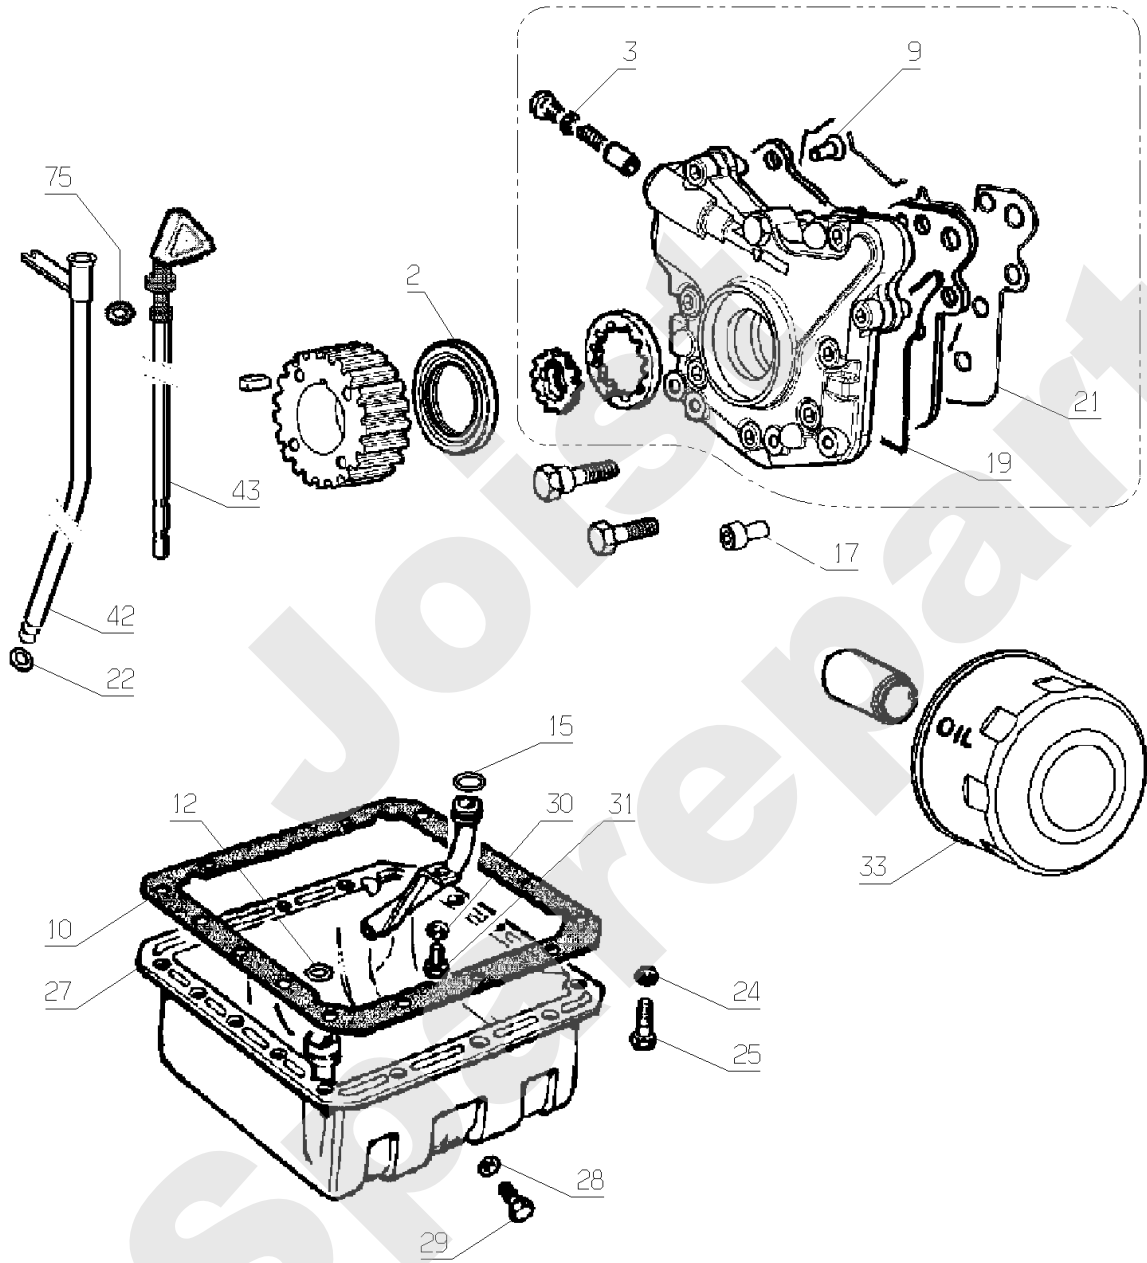

LOMBARDINI
FOCS LDW 702

PL01148

Meilenstein	Teil-Code	Bezeichnung	Menge
2	30501	ÖLPUMPE DICHTUNG	1
3	30588	KUPFERDICHTUNG	1
9	71137	SCHRAUBE M6X16	1
10	34017	DICHTUNG	1
12	34001	DICHTUNG	1
15	34005	DICHTUNG	1
17	22011	SCHRAUBE M 8X20	1
19	30664	PUMP.GEHÄUSE.DICHTG	1
21	34020	DICHTUNG	1
22	34002	DICHTUNG	1
24	2235	SCHEIBE A 6.4	1
25	34008	SCHRAUBE	1
27	34024	GEHÄUSE	1
28	30500	ÖLWECHSELSCHR.DICHT	1
29	30522	ÖLWECHSELSCHRAUBE	1
30	2235	SCHEIBE A 6.4	1
31	34008	SCHRAUBE	1
33	29584	MOTORÖL FILTER	1
42	30504	ÖLMESSTABROHR	1
43	30503	ÖLMESSTAB	1
75	34002	DICHTUNG	1