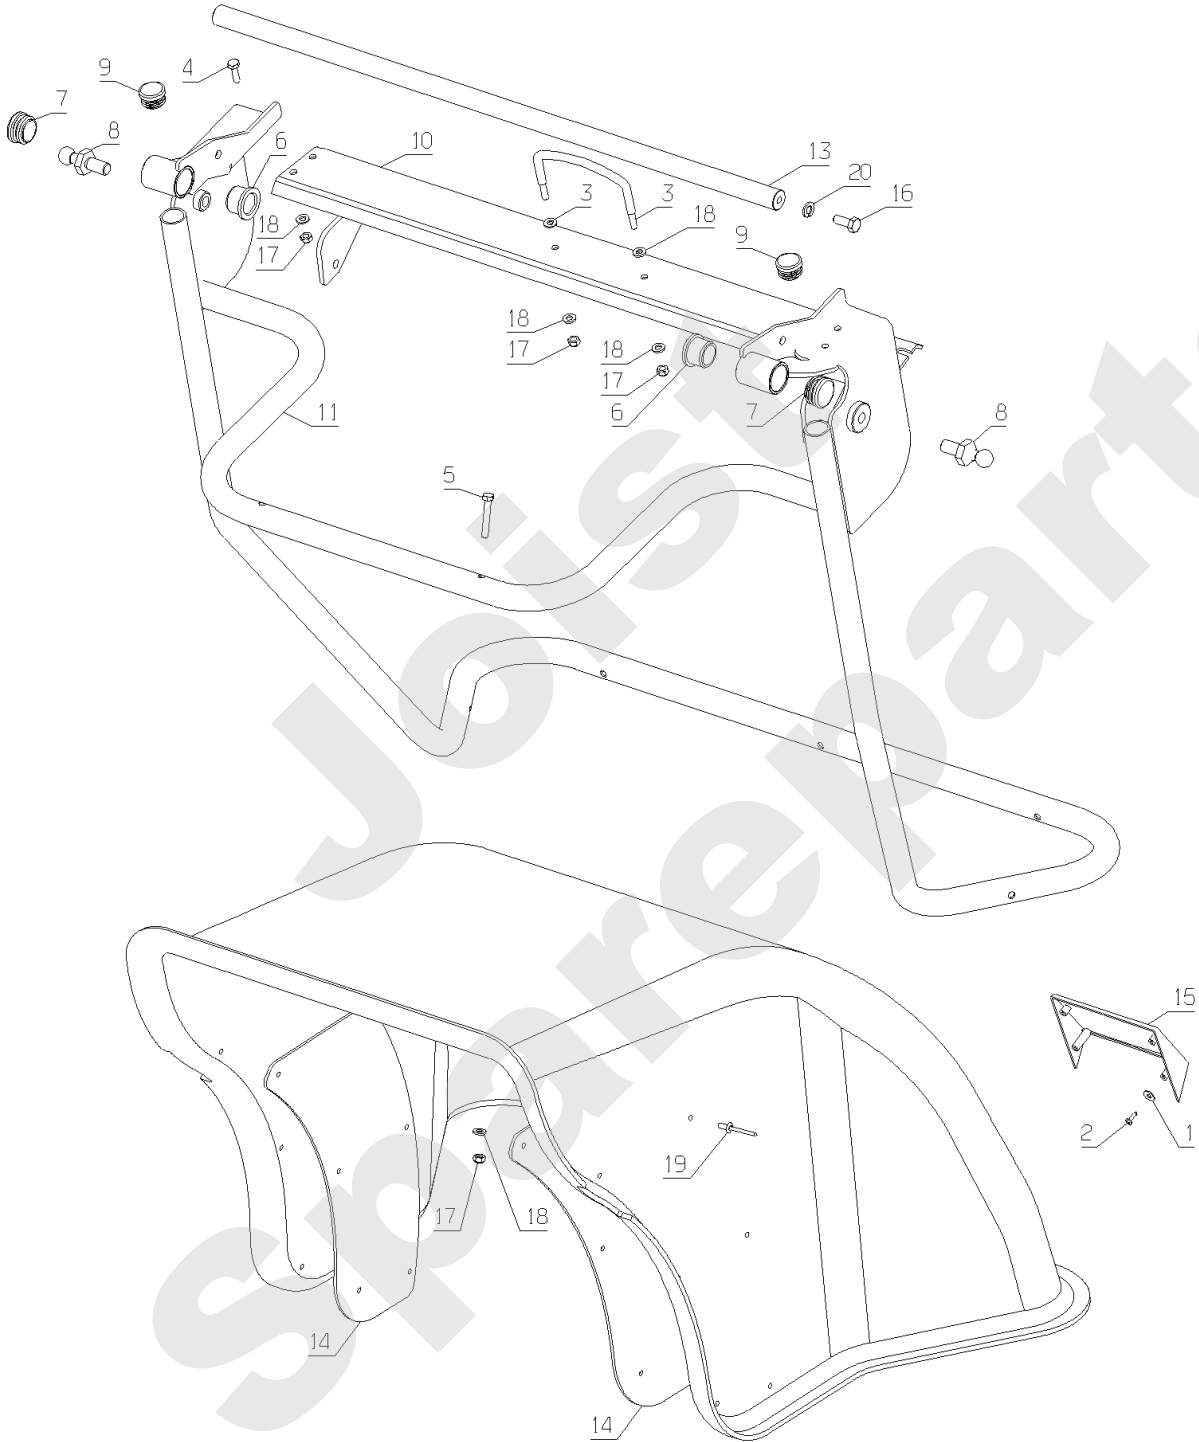

MDD100

PL01241

01/2007

Meilenstein	Teil-Code	Bezeichnung	Menge
1	7094	BEILAGSCHEIBE B 4,3	1
2	7095	SCHRAU.Z ST3,5X13,4	1
3	7369	GRIFF	1
4	20507	SECHSKANT.HM 6X20	1
5	22456	SCHRAUBE 6X40	1
6	25416	BUCHSE 26/20X20 PA6	1
7	29647	STOPFEN DIA.30	1
8	29929	EINSTECKMUFFE	1
9	29995	STOPFEN DIA 25	1
10	31124	HALTERUNG	1
11	31135	DEFLEKTER HALTERUNG	1
13	31288	KORBVERSTÄCKERUNG	1
14	35474	DEFLEKTER VERSTÄRK.	1
15	40047	GRIFF	1
16	71071	SECHSKANTSCHR.M8X20	1
17	71073	-> 5232	1
18	71094	SCHEIBE 6,4	1
19	71241	NIETE 4,8X10,5	1
20	71343	FEDERSCHEIBE A8	1