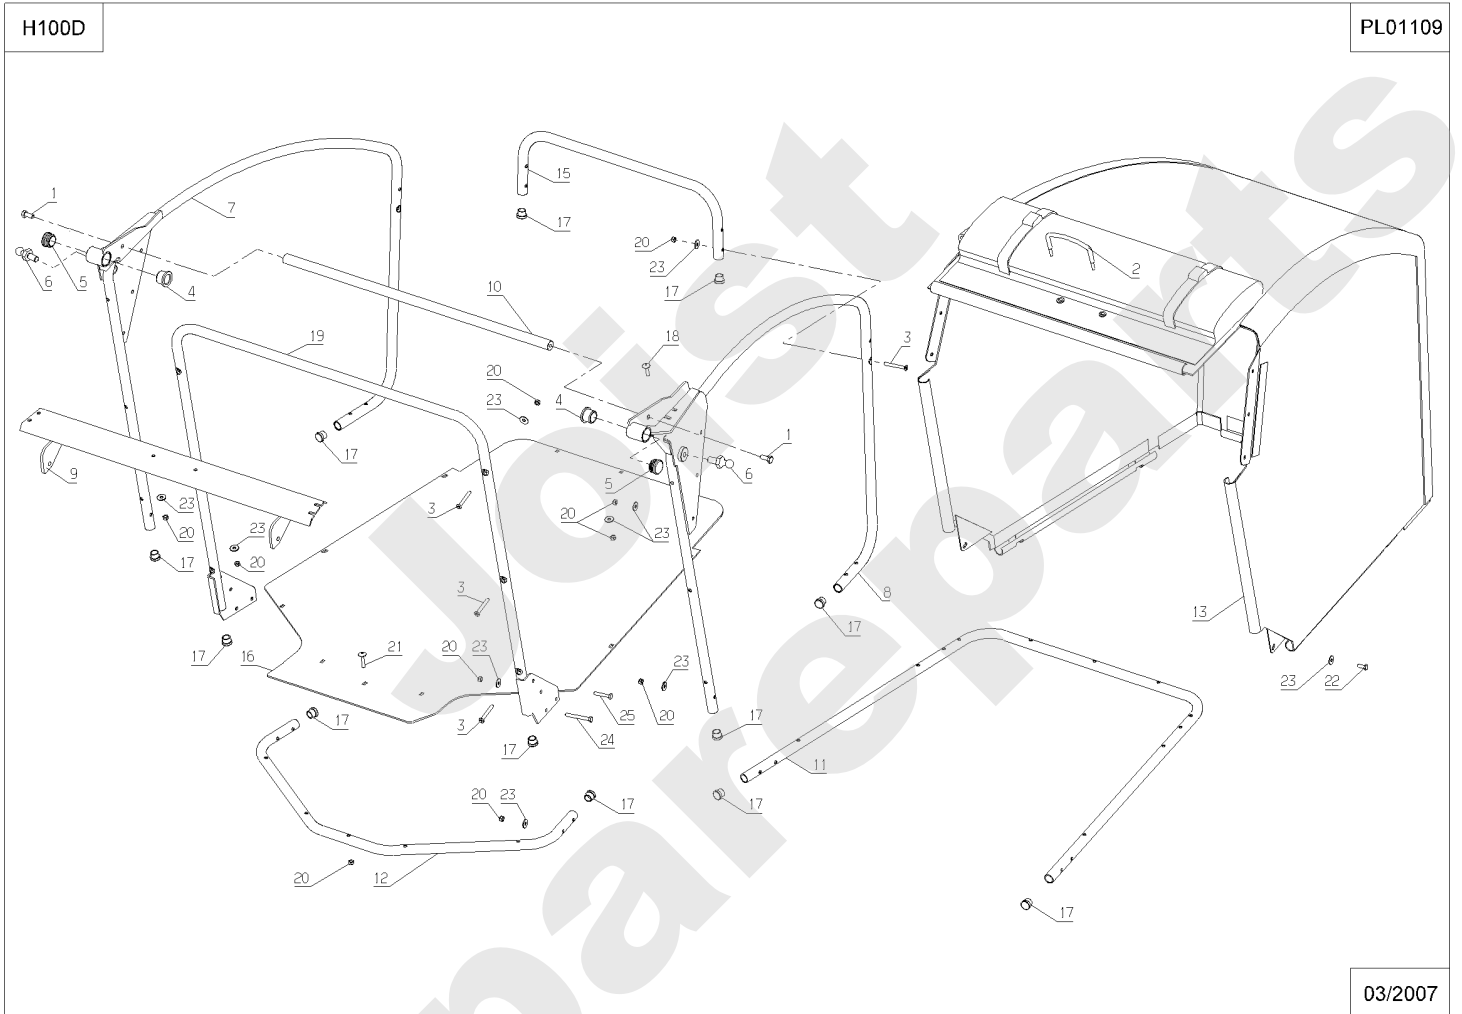

Meilenstein	Teil-Code	Bezeichnung	Menge
1	71413	SCHRAUBE HM 8-20	1
2	7369	GRIFF	1
3	20571	SCHRAUBE 6X50	1
4	25416	BUCHSE 26/20X20 PA6	1
5	29647	STOPFEN DIA.30	1
6	29929	EINSTECKMUFFE	1
7	31122	KORB RAHMEN RECHTS	1
8	31123	KORB RAHMEN LINKS	1
9	31124	HALTERUNG	1
10	31288	KORBVERSTÄRCKERUNG	1
11	31511	KORB ROHR	1
12	31513	HALTERUNG	1
13	31516	GRASFANGSACK	1
15	31557	HINTERRAHMEN	1
16	31559	KORBODEN	1
17	32071	ROHRSTOPFEN	1
18	71060	SCHRAUBE TRCC M6X25	1
19	31551	VORDERER BÜGEL	1
20	71073	-> 5232	1
21	71080	SCHRAUBE M6X30	1
22	71084	SCHRAUBE HM6X16	1
23	71096	BEILAGSCHEIBE B6,4	1
24	71302	SCHRAUBE H M6X55	1
25	71380	SCHRAUBE TH M6X35	1