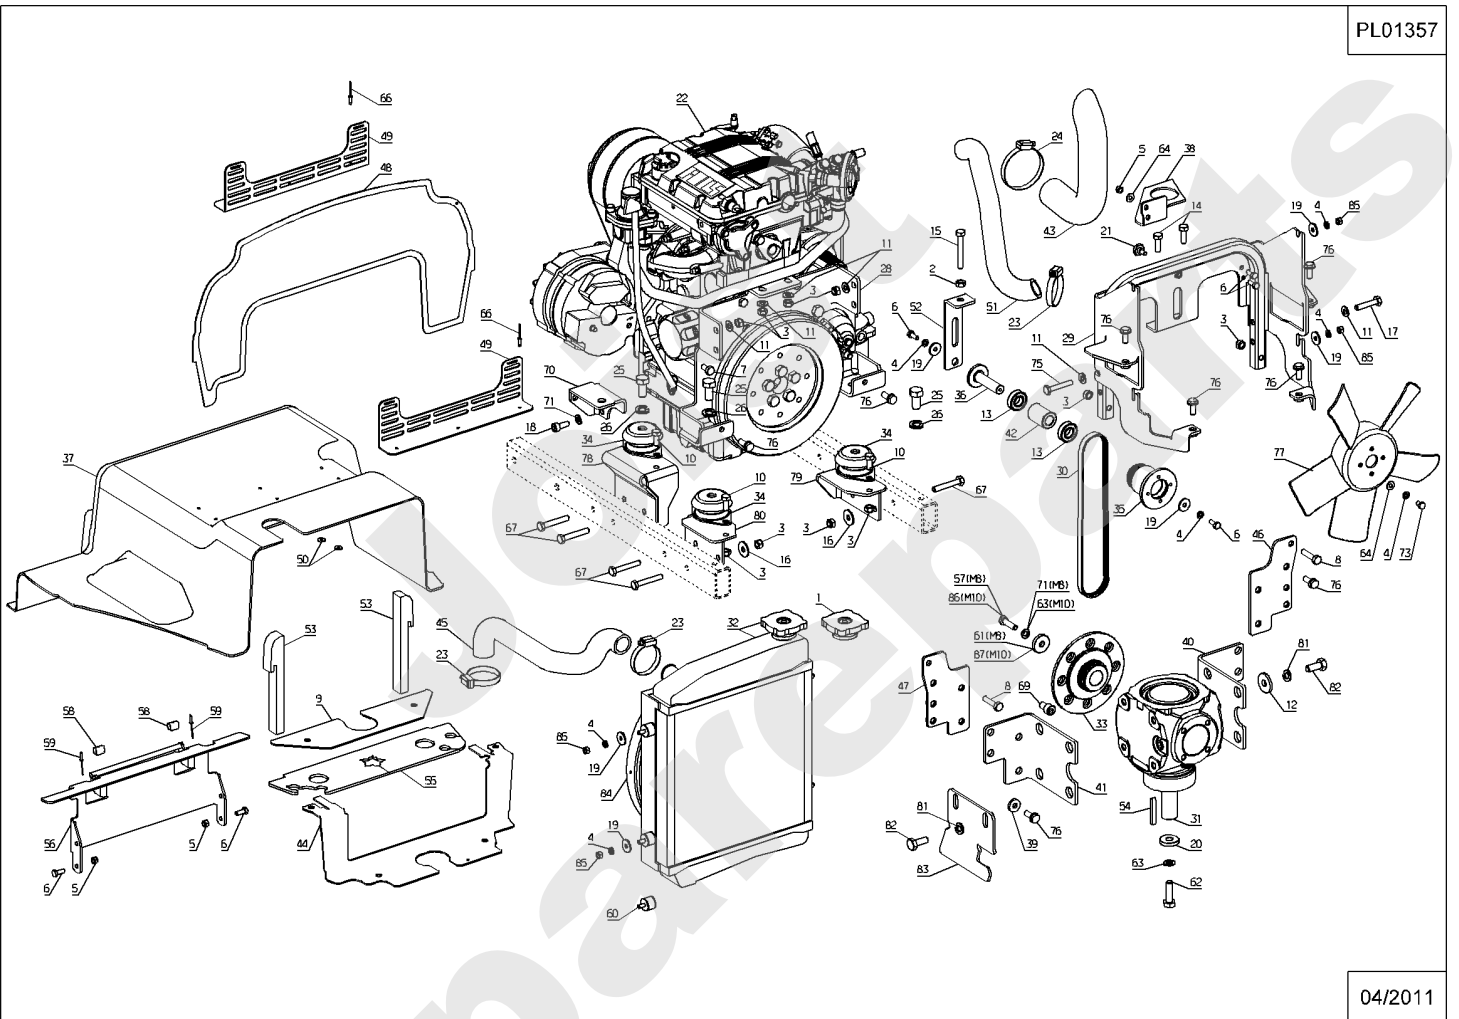

PL01357

04/2011

Meilenstein	Teil-Code	Bezeichnung	Menge
1	34033	KÜHLER STOPFEN	1
2	2020	MUTTER HM8 DIN 934-	1
3	2021	-> 71205	1
4	2233	-> 71049	1
5	5232	-> 71201	1
6	5334	-> 37997	1
7	6169	SECHSKANTSCH.HM8X16	1
8	7038	SECHSKANTSCHRAUBE H	1
9	37635	PLATTE	1
10	7334	-> 71413	1
11	7335	SCHEIBE A 8,4	1
12	9009	SCHEIBE.11X32X4	1
13	9022	KUGELLAGER 6002 2RS	1
14	9056	SCHRAUBE 8X25	1
15	20513	SECHSKANTSCHRAUBE H	1
16	20521	-> 7035	1
17	21114	SCHRAUBE 8X40	1
18	22011	SCHRAUBE M 8X20	1
19	22029	BEILAGSCHEIBE B 6,5	1
20	25288	MOTORSCHEIBE	1
21	28137	FÜHRUNGZAPFEN	1
22	31001	MOTOR LOMB.LDW 702	1
23	29283	SCHLAUCHSCHELLE 38M	1
24	29566	SCHLAUCHSCH. 56MM	1
25	71324	SCHRAUBE M12X25 8,8	1
26	71325	FEDERSCHEIBE A12	1
28	35845	ANLASSER HALTERUNG	1
29	31032	WINKEL GETRIEB.HALT	1
30	31038	RIEMEN	1
31	36505	WINKEL GETRIEBE	1
32	37092	-> 37091	1
33	38629	MOTORFLANSCH LOMBAR	1
34	32324	-> 50911	1