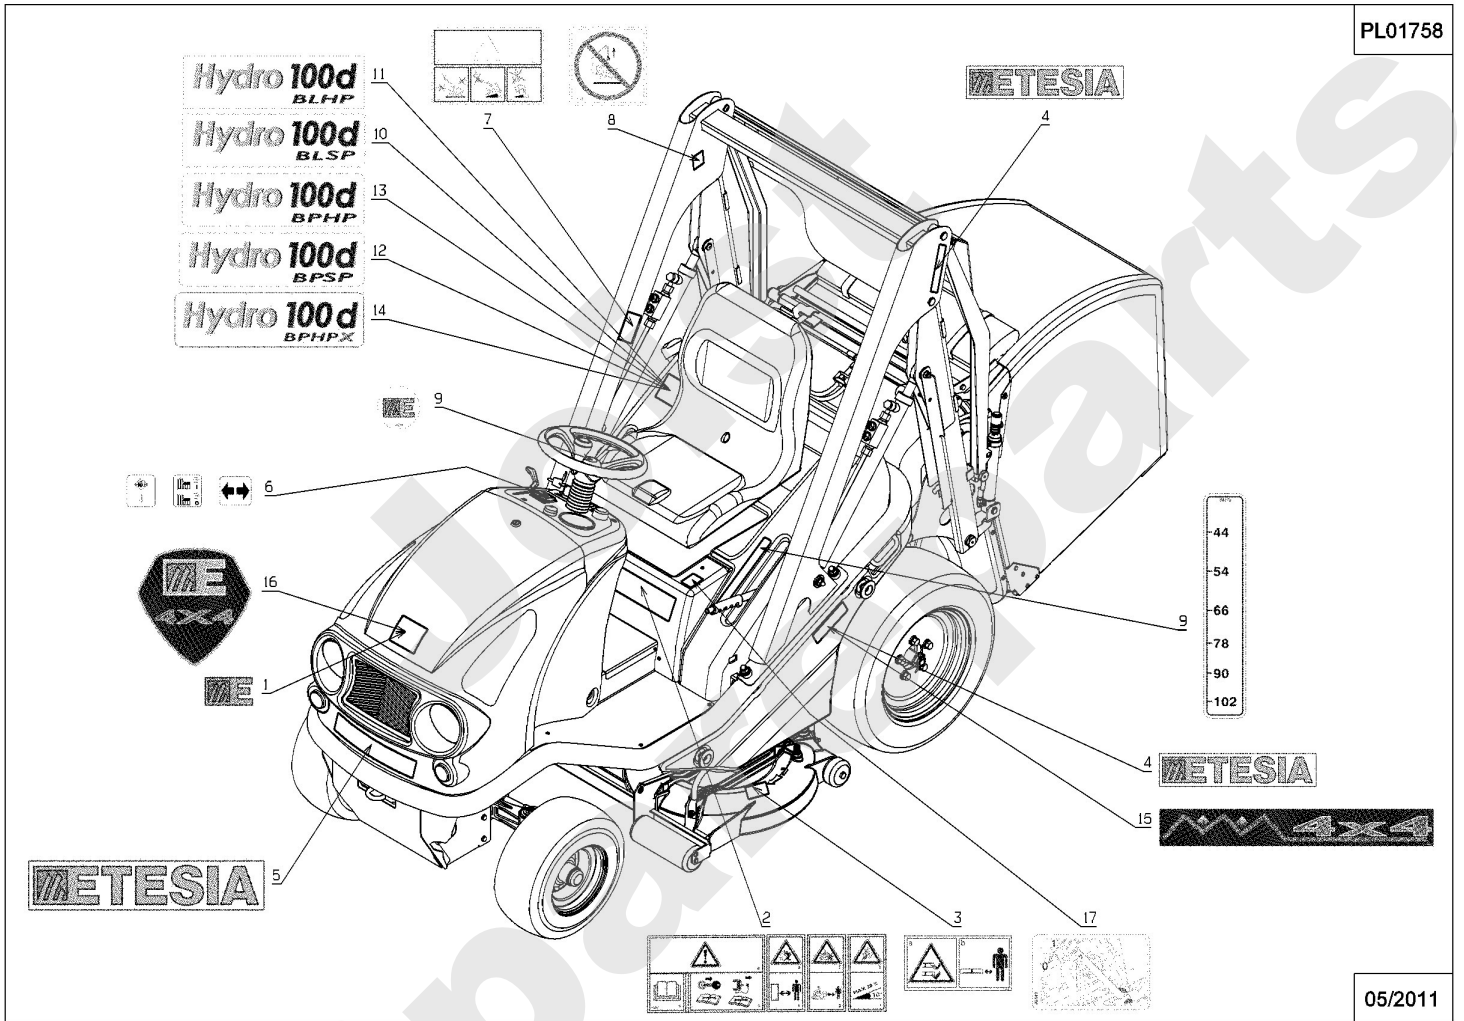

Meilenstein	Teil-Code	Bezeichnung	Menge
1	12047	SIEGLE ETESIA	1
2	13021	AUFKLEBER WARNUNG	1
3	13062	AUFKLEBER MÄHWERK	1
4	13086	AUFKLEBER ETESIA	1
5	13085	AUFKLEBER ETESIA	1
6	51432	AUFKLEBER	1
7	13176	UMKIPPAUFKLEBER	1
8	13177	HOCHHEB.AUFKLEBER	1
9	35172	AUFKLEB.SCHNITTHÖHE	1
10	35210	BLSP AUFKLEBER	1
11	35211	BLHP AUFKLEBER	1
12	36271	36271	1
13	36272	36272	1
14	37336	AUFKLEBER BPHPX	1
15	37337	AUFKLEBER RECHTS	1
16	37338	AUFKLEBER	1
17	39349	AUFKLEBER BY PASS	1