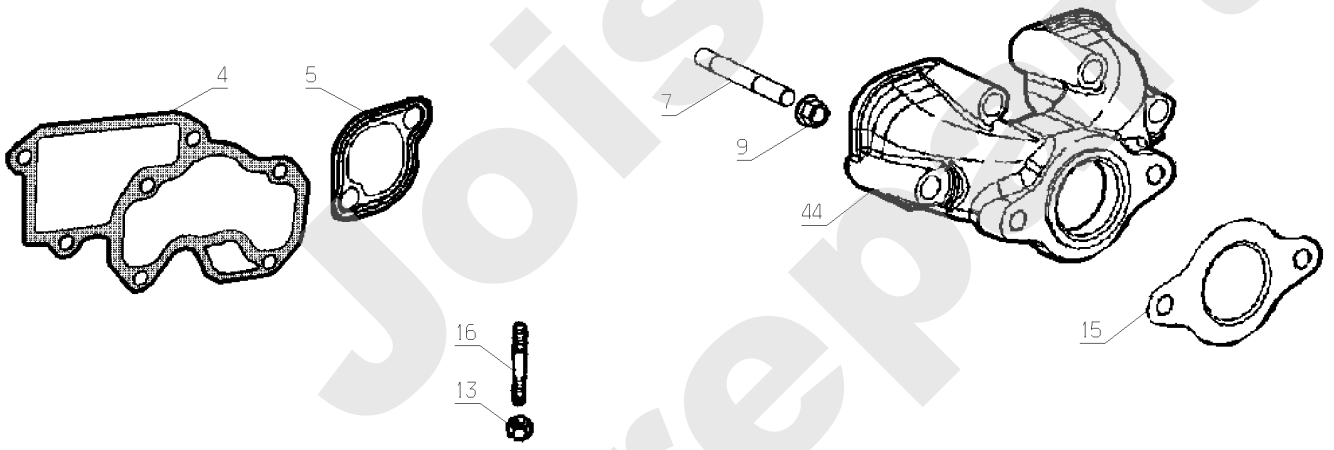

LOMBARDINI
FOCS LDW 702

PL01141

10/2006

Meilenstein	Teil-Code	Bezeichnung	Menge
4	34016	DICHTUNG	1
5	29827	AUSPUFFDICHT.LDW903	1
7	34025	STIFT	1
9	30536	MESSINGMUT.AUSPUFF	1
13	30536	MESSINGMUT.AUSPUFF	1
15	34015	DICHTUNG	1
16	30547	FÄCHEKRUMMER STIFT	1
44	34045	COLLECTER	1

Joist
Spareparts