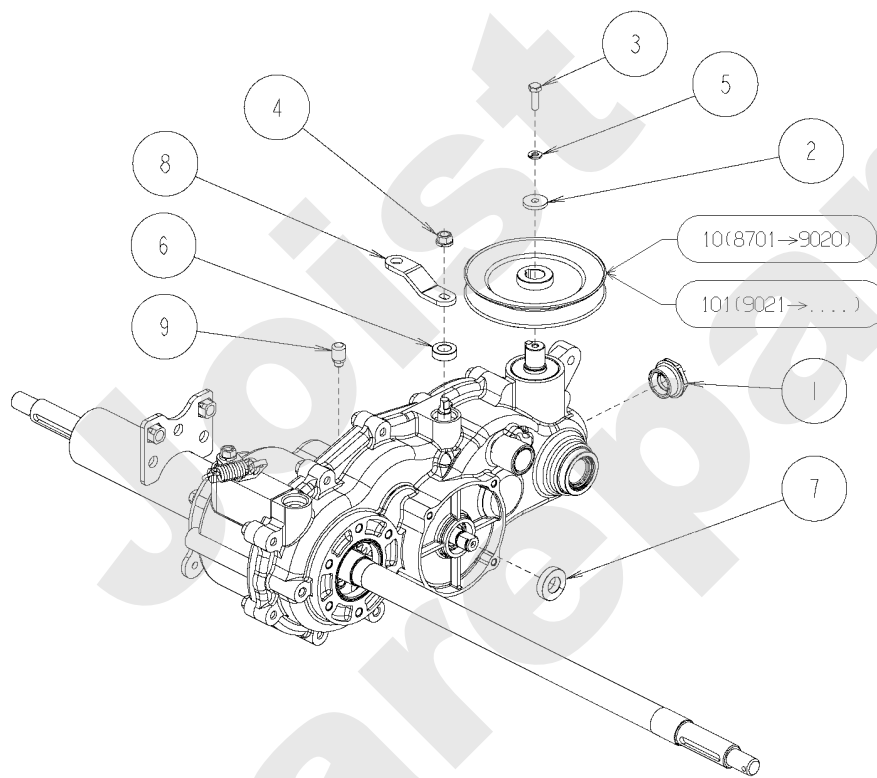

AV98

PL01181

03/2009

Meilenstein	Teil-Code	Bezeichnung	Menge
1	27212	ÖL MESSSTAB.	1
2	27220	SCHEIBE 6,5X22X3,2	1
3	20507	SECHSKANT.HM 6X20	1
4	34315	MUTTER 8	1
5	71049	FEDERRING A6 DIN 12	1
6	27806	LIPPENDICHTUNG	1
7	27818	LIP.DICHTUNG15X30X7	1
8	27807	HEBEL	1
9	27829	SCHNARCHVENTIL	1
10	27799	GETRIEBESCHEIBE	1
101	34586	SCHEIBE	1

Joist
Spareparts