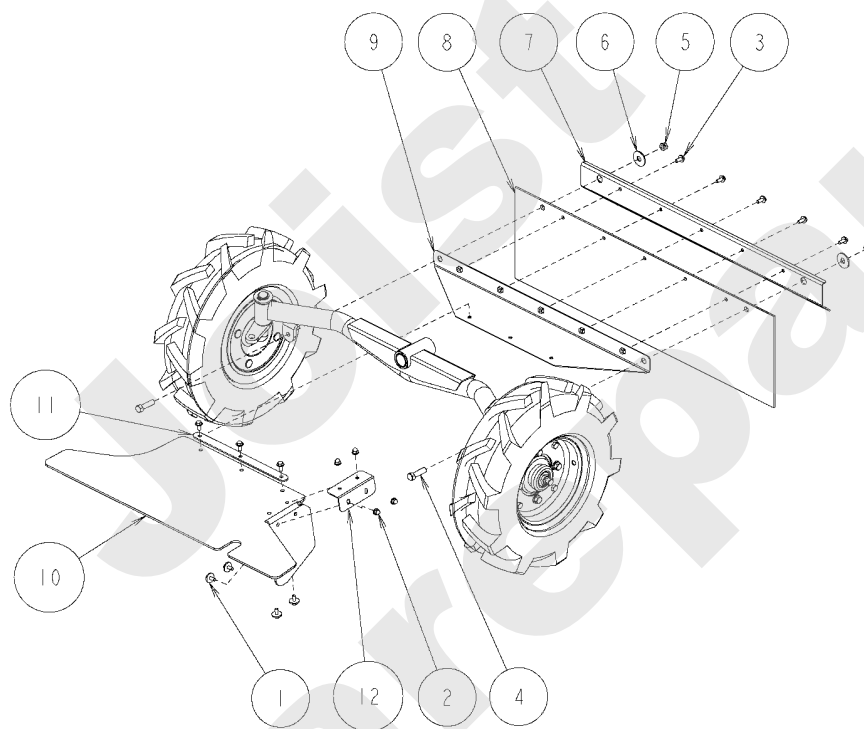

AV98

PL01192

11/2006

Meilenstein	Teil-Code	Bezeichnung	Menge
1	34298	SCHRAUBE M6X16	1
2	27370	HUTMUTTER M6	1
3	34302	SCHRAUBE M6X15	1
4	71242	SECHSKANTSCHRAUBE	1
5	34315	MUTTER 8	1
6	34324	SCHEIBE 10	1
7	27714	VERKLEIDUNGSBLECH	1
8	34112	GUMMILAPPEN	1
9	34206	VORDER BLECH	1
10	34207	GUMMILAPPEN	1
11	34208	OB.GUMMILAPPEN HALT	1
12	34211	OB.R.GUMMILAP.HALT.	1