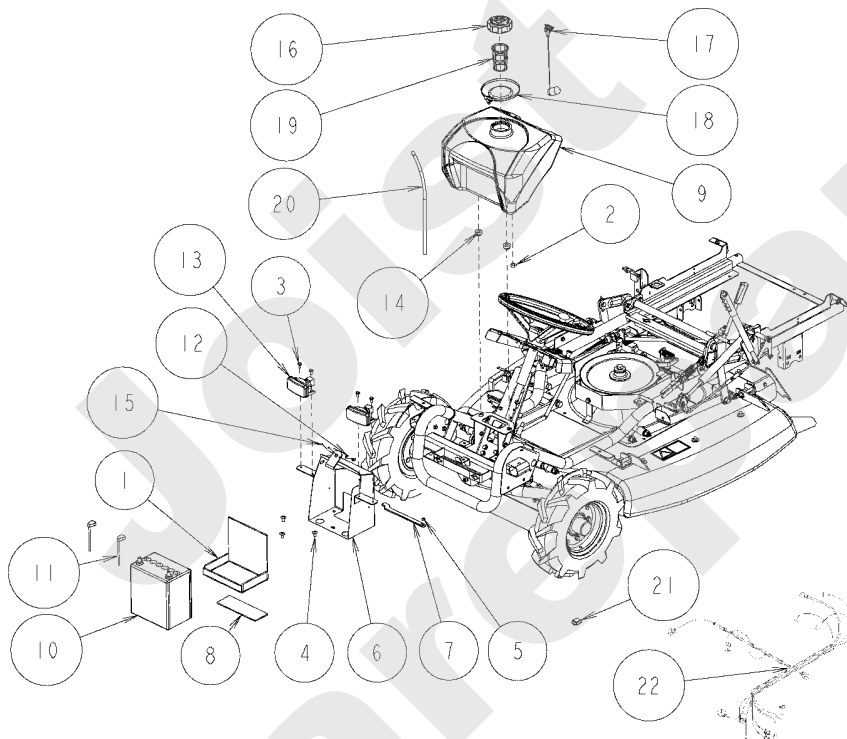

AV98

PL01172

11/2006

Meilenstein	Teil-Code	Bezeichnung	Menge
1	27517	GUMMI-VERKLEIDUNG	1
2	34288	SCHELLE 17	1
3	27371	-> 34302	1
4	34306	SCHRAUBE M8X16	1
5	5232	-> 71201	1
6	34199	BATTERIE HALTERUNG	1
7	34200	HALTERUNG	1
8	34201	BATTERIE SCHUTZ	1
9	34218	KRAFTSTOFFTANK	1
10	25800	BATTERIE 12V 30AH	1
11	34222	BATTERIE KABEL	1
12	34228	FEDER	1
13	34240	VORDERLAMPE AV98	1
14	34244	BÜCHSE	1
15	34249	NIETE	1
16	34257	KRAFTST.TANKSTOPFEN	1
17	34258	KRAFTST.ANZ.FÜHLER	1
18	34259	ROHRFÜHRUNG	1
19	34260	GITTER	1
20	34262	SCHLAUCH	1
21	34263	SICHER.TRÄGERDECKEL	1
22	34280	KABELBAUM AV98	1