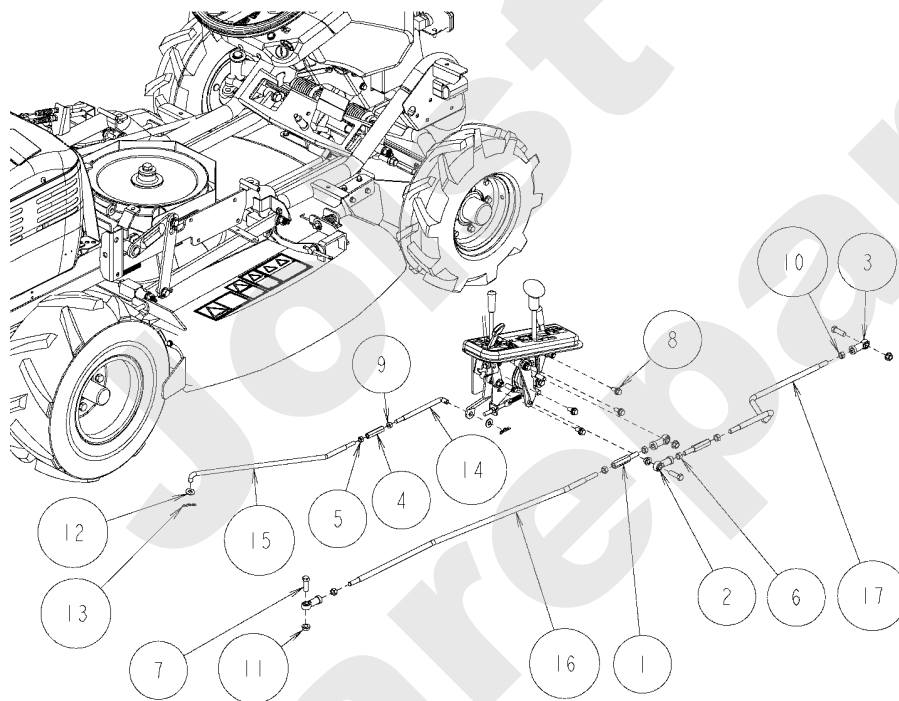

AV98

PL01168

11/2006

Meilenstein	Teil-Code	Bezeichnung	Menge
1	27329	EINSTELLGESTANGE	1
2	27206	KUGELGELENK HS 10 L	1
3	27551	KUGELGELENK PHS10EC	1
4	27258	EINSTELLBÜCHSE	1
5	34293	MUTTER M8 LINKS GEW	1
6	34294	MUTTER M10 LINKS G.	1
7	34307	SCHRAUBE M10X30	1
8	27446	SCHRAUB.8X20+SCHEIB	1
9	2020	MUTTER HM8 DIN 934-	1
10	9017	MUTTER HM10 DI	1
11	34317	MUTTER 10	1
12	27322	SCHEIBE 10	1
13	34333	STIFT	1
14	27787	VORDERES GESTÄNGE	1
15	34139	STANGE	1
16	34142	FAHRANTRIEBSTANGE	1
17	34143	PEDALE STANGE	1