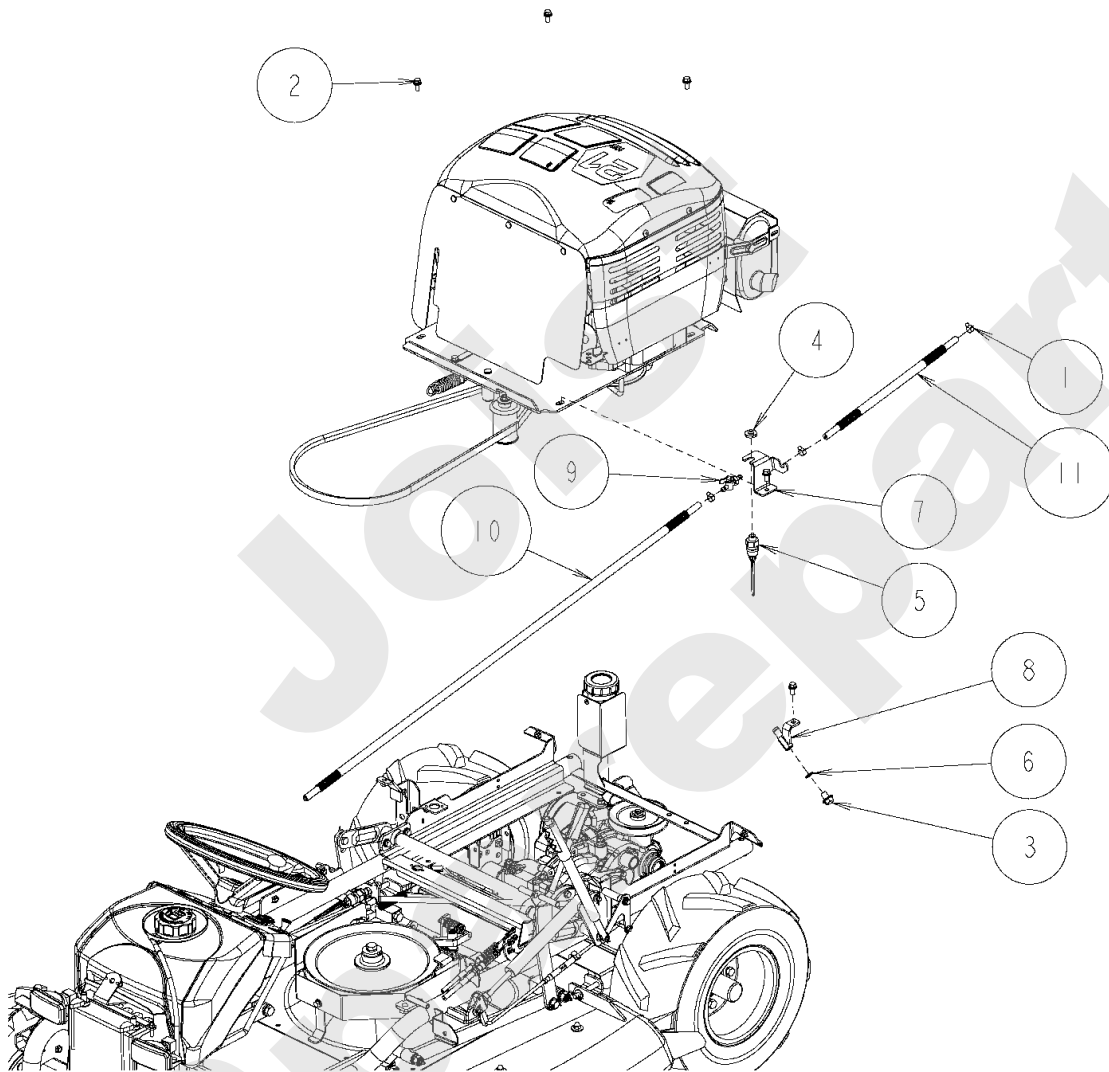

AV98

PL01169

11/2006

Meilenstein	Teil-Code	Bezeichnung	Menge
1	34288	SCHELLE 17	1
2	27446	SCHRAUB.8X20+SCHEIB	1
3	27865	SCHRAUBE M12X15	1
4	27856	MUTTER	1
5	27855	SICHERHEITSSCHALTER	1
6	27864	KUPPFERDICHTUNG	1
7	34150	HAHNHALTERUNG	1
8	34171	ÖLWECHSEL ADAPTER	1
9	34248	HAHN	1
10	34250	SCHLAUCH	1
11	34251	SCHLAUCH	1

Joist
Spareparts