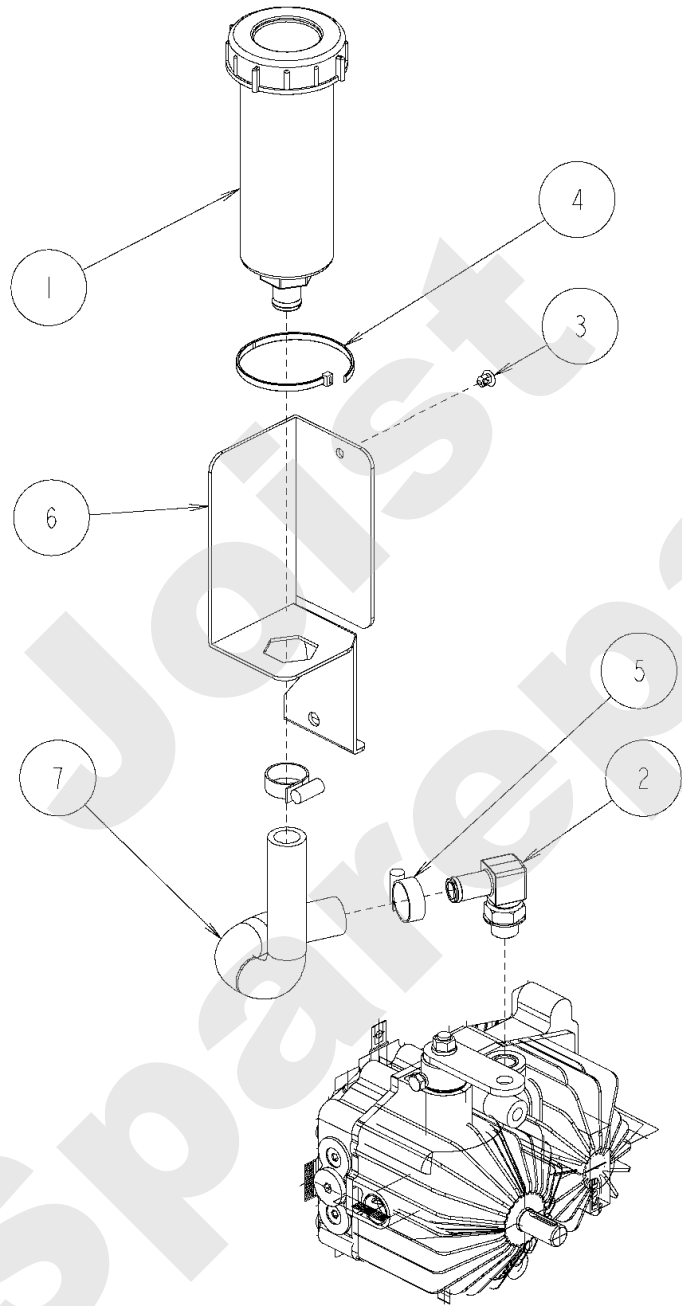

AV98

PL01187

11/2006

Meilenstein	Teil-Code	Bezeichnung	Menge
1	27967	ÖLAUSGLEICHBEHÄLT.	1
2	27832	WINKEL	1
3	27969	CLIP	1
4	27970	SCHELLE	1
5	27965	SCHELLE 24	1
6	34121	TANK HALTERUNG	1
7	34238	SCHLAUCH	1

Joist
Spareparts