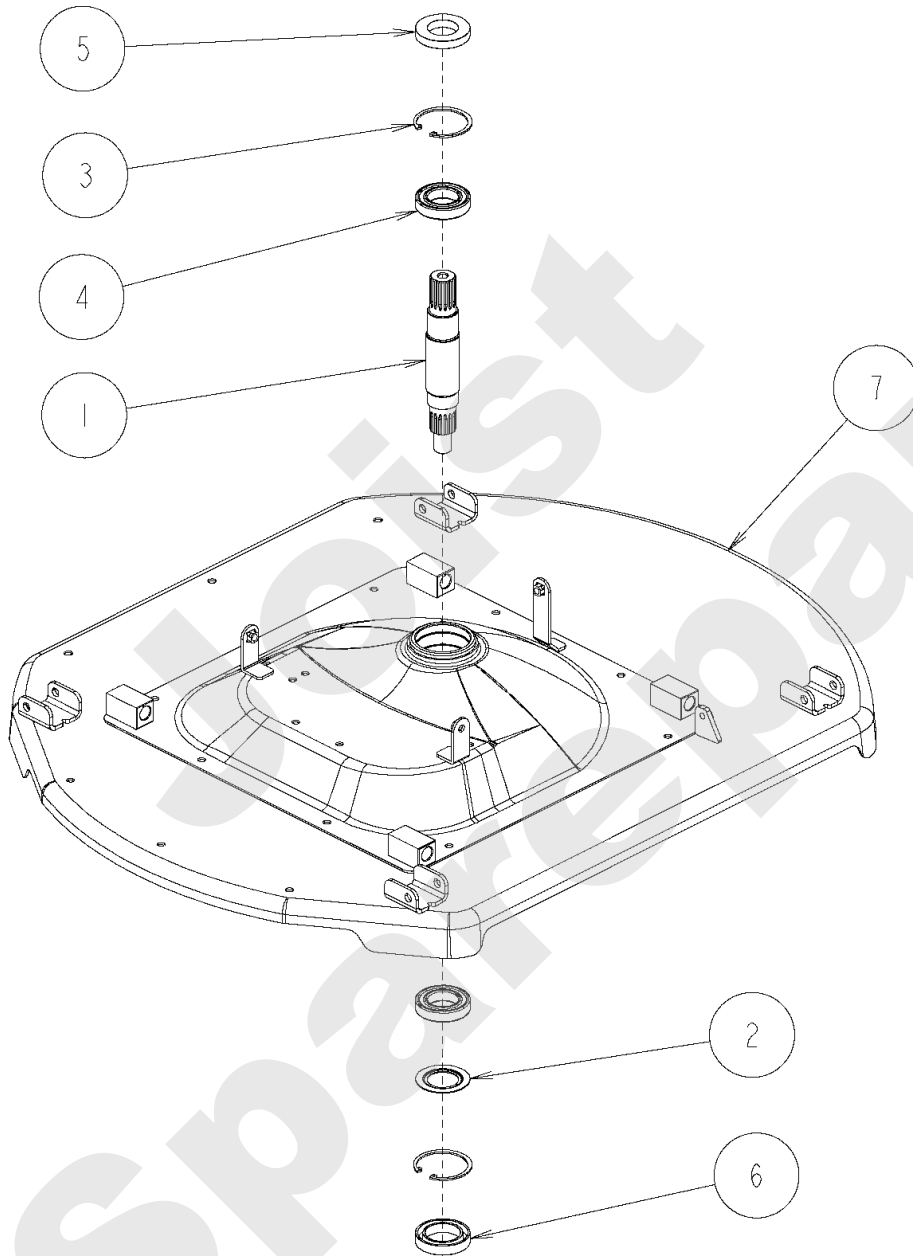

AV98

PL01207

11/2006

Meilenstein	Teil-Code	Bezeichnung	Menge
1	27573	MESSERWELLE	1
2	27565	STAUBDECKEL	1
3	27397	SEEGERING 62	1
4	24832	KUGELLAGER 6007-2RS	1
5	27254	DICHTUNG UE35.62.10	1
6	27255	DICHTUNG AP40.62.12	1
7	34186	NACKTE HAUBE	1

Joist
Spareparts