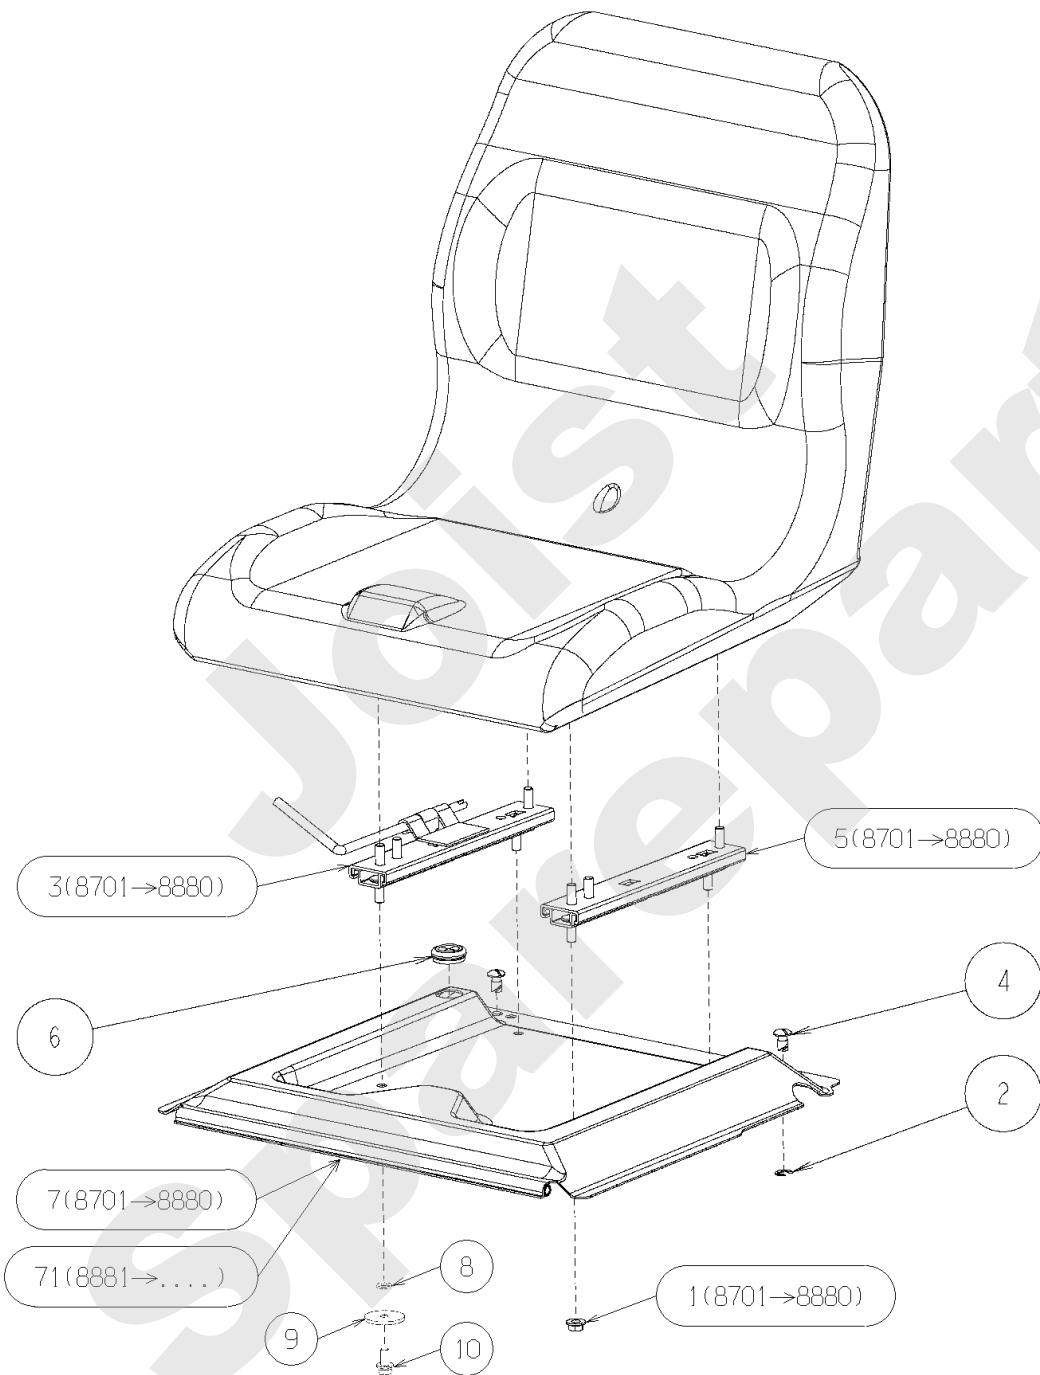

AV98

PL01208

03/2009

Meilenstein	Teil-Code	Bezeichnung	Menge
1	27501	MUTTER M8+FEDERSCH.	1
2	34340	RING 8	1
3	34224	RECHTE SITZ SCHIENE	1
4	34226	SCHRAUBE T9-170	1
5	34242	LINKE SITZ SCHIENE	1
6	34246	SCHUTZ D.24	1
7	34273	SITZ HALTERUNG	1
8	71343	FEDERSCHEIBE A8	1
9	27909	SCHEIBE 8X40X2,3	1
10	27446	SCHRAUB.8X20+SCHEIB	1
71	34588	SITZ HALTERUNG	1

Joist
Spareparts