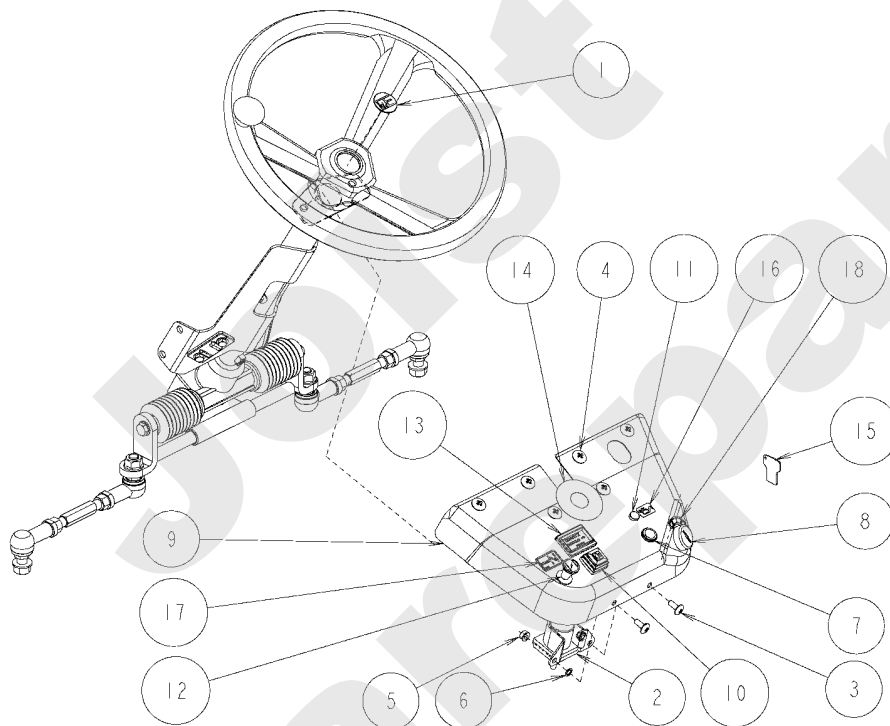

AV98

PL01189

11/2006

Meilenstein	Teil-Code	Bezeichnung	Menge
1	25330	LENKRADKAPSEL-ETESI	1
2	27241	STARTER RELAIS	1
3	34304	SCHRAUBE M6X16	1
4	34305	SCHRAUBE M8X10	1
5	34314	MUTTER 6	1
6	34328	GEZÄHNTE SCHEIBE 6	1
7	27991	ANZEIGE	1
8	34103	ZÜNDSCHLOSS+2 SCHL.	1
9	34146	SCHALTAFFEL AV98	1
10	34220	SCHALTER	1
11	34221	MOTORÖL ANZEIGE	1
12	34237	STARTERHEBEL	1
13	34245	STUNDENZÄHLER	1
14	34252	LENKSAULE SCHEIBE	1
15	34253	HAUBE SCHLÜSSEL	1
16	34281	AUFKLEBER ÖL AV98	1
17	13118	AUFKLEBER CHOKE	1
18	13121	ZÜNDSCHLOSS AUFKLEB	1