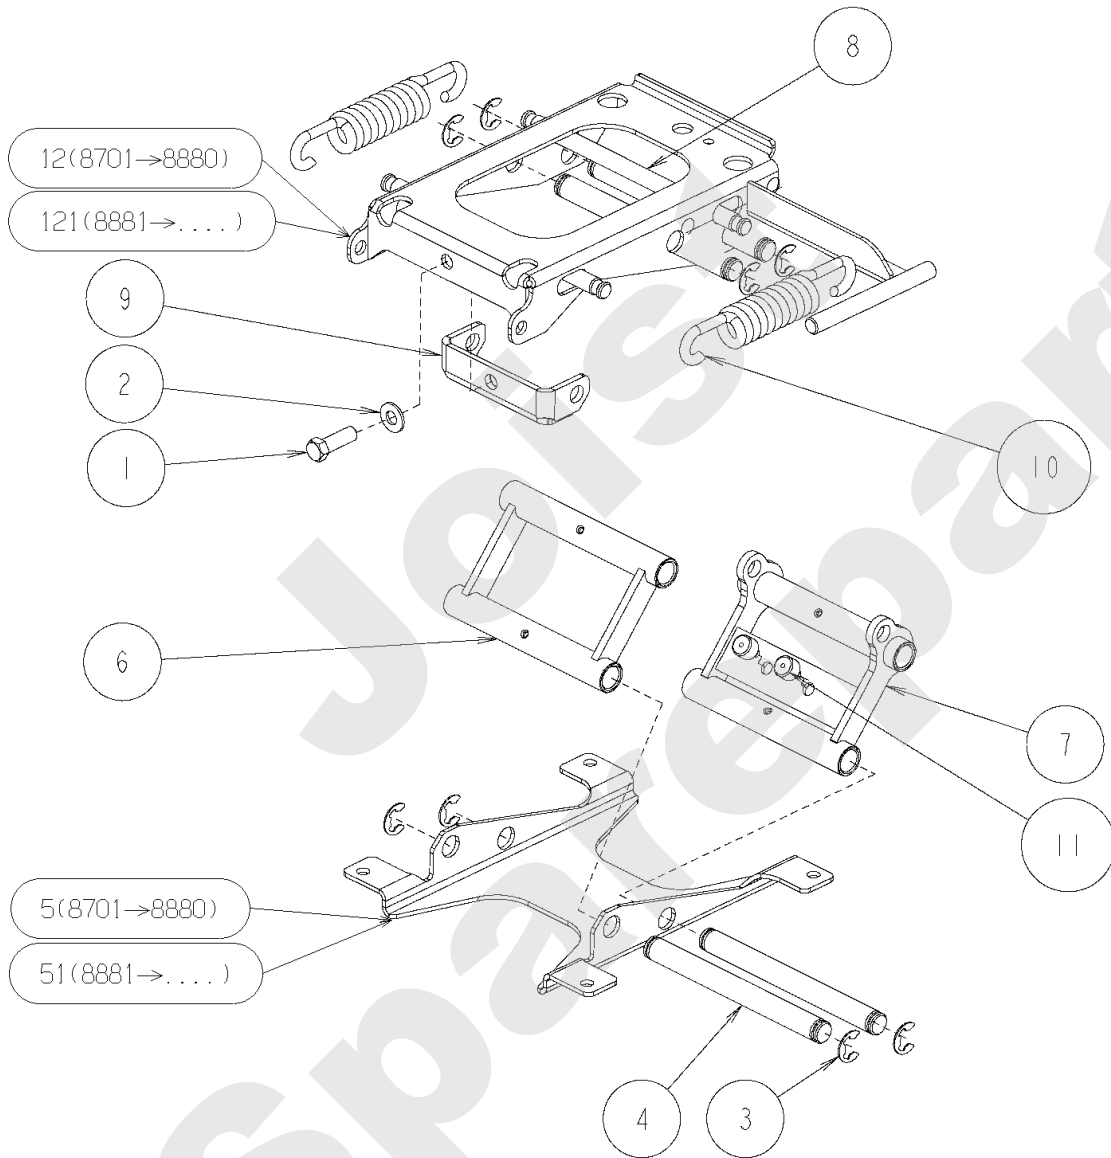

AV98

PL01210

03/2009

Meilenstein	Teil-Code	Bezeichnung	Menge
1	21035	SECHSK.SCHR.M10X30	1
2	34327	SCHEIBE 10	1
3	27313	SICHERUNGS RING 12	1
4	34154	ACHSE	1
5	34155	HALTERUNG	1
6	34156	SITZGELENK	1
7	34157	SITZGELENK	1
8	34158	ACHSE	1
9	34159	HALTERUNG	1
10	34225	FEDER	1
11	34227	SILENTBLOC	1
12	34272	HALTERUNG	1
51	34589	HALTERUNG	1
121	34543	HALTERUNG	1