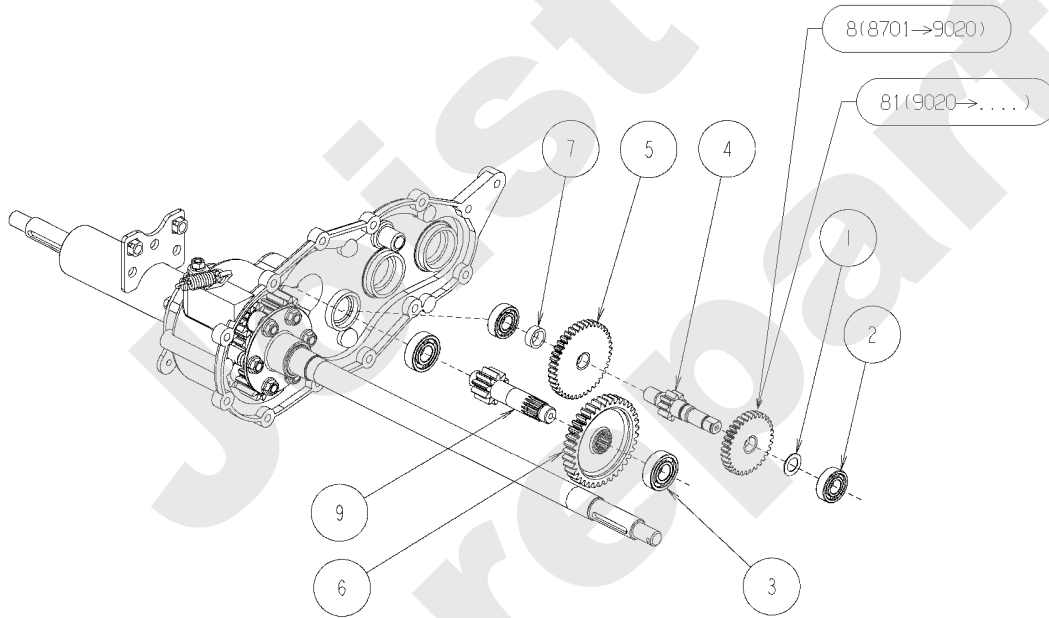

AV98

PL01184

03/2009

Meilenstein	Teil-Code	Bezeichnung	Menge
1	27813	SCHEIBE 15X24X1	1
2	40465	LAGER 6202	1
3	27649	KUGELLAGER 6203	1
4	27815	BREMSWELLE	1
5	27814	ZAHNRAD 40 ZÄHNE	1
6	27821	ZAHNRAD 37 ZÄHNE	1
7	27817	BÜCHSE 8 BREMSWELLE	1
8	34114	ZAHNRAD 32 ZÄHNE	1
9	34116	ACHSE (D)	1
81	27816	ZAHNRAD 34 ZÄHNE	1

Joist
Spareparts