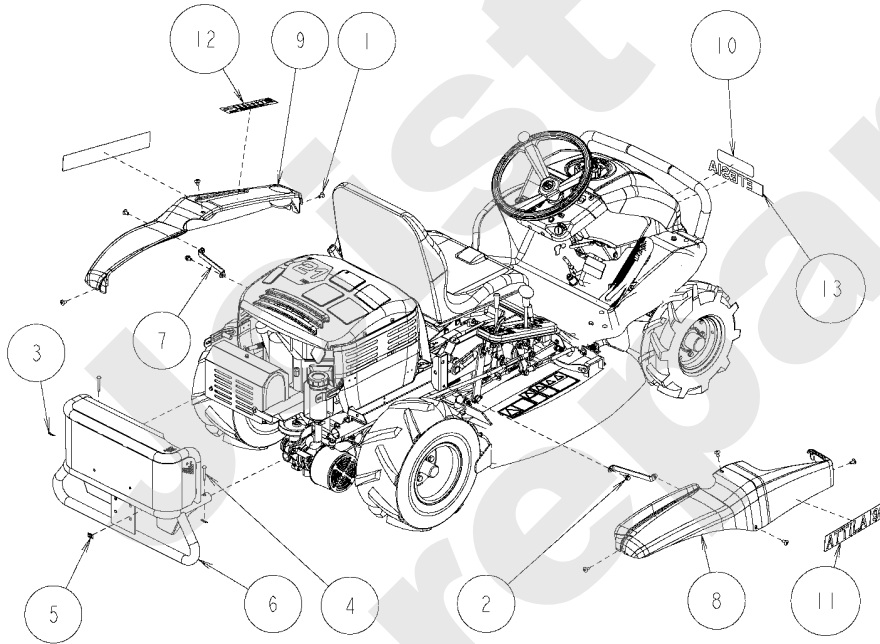

AV98

PL01164

11/2006

Meilenstein	Teil-Code	Bezeichnung	Menge
1	34306	SCHRAUBE M8X16	1
2	34308	SCHRAUBE M8X16	1
3	27324	BETA SPLINTE 8	1
4	34300	STIFT 10X80	1
5	27903	AUFKLEBER	1
6	34152	HIN.STOSSSTANG.AV98	1
7	34162	SCHUTZHALTERUNG	1
8	34216	RECHTE VERKLEIDUNG	1
9	34217	LINKE VERKLEIDUNG	1
10	13253	AUFKLEBER AV98	1
11	13254	AUFKLEB. ATTILA 98	1
12	13255	SCHNITTHÖHE AUFKLEB	1
13	12048	AUFKLEBER	1