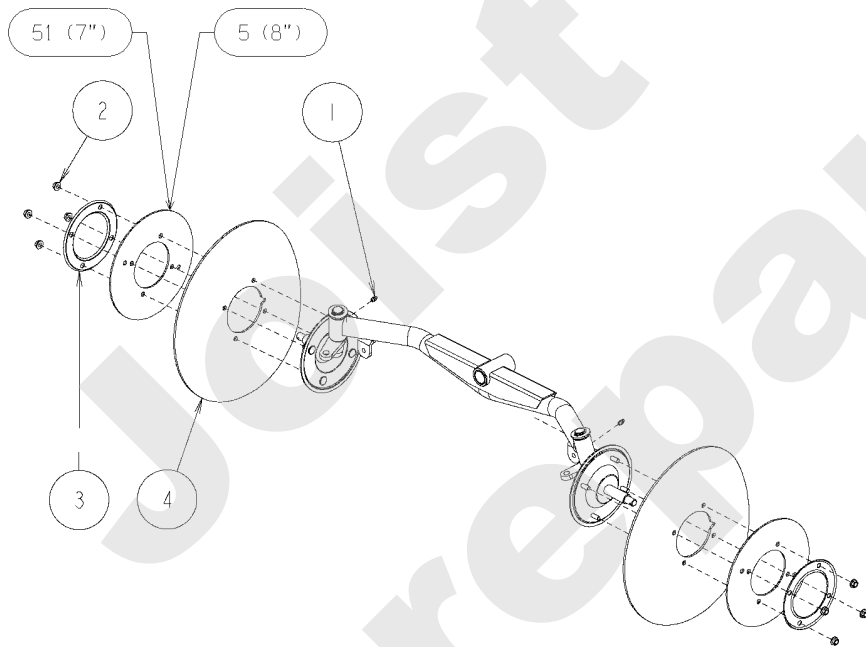

AV98

PL01194

03/2009

Meilenstein	Teil-Code	Bezeichnung	Menge
1	27246	SCHMIERNIPPLE	1
2	27501	MUTTER M8+FEDERSCH.	1
3	27709	RADFLANSCHRING	1
4	34212	VORD.RAD SCHUTZ	1
5	34213	VORD.IN.RAD SCHUTZ	1
51	27708	RADFLANSCH	1

Joist
Spareparts