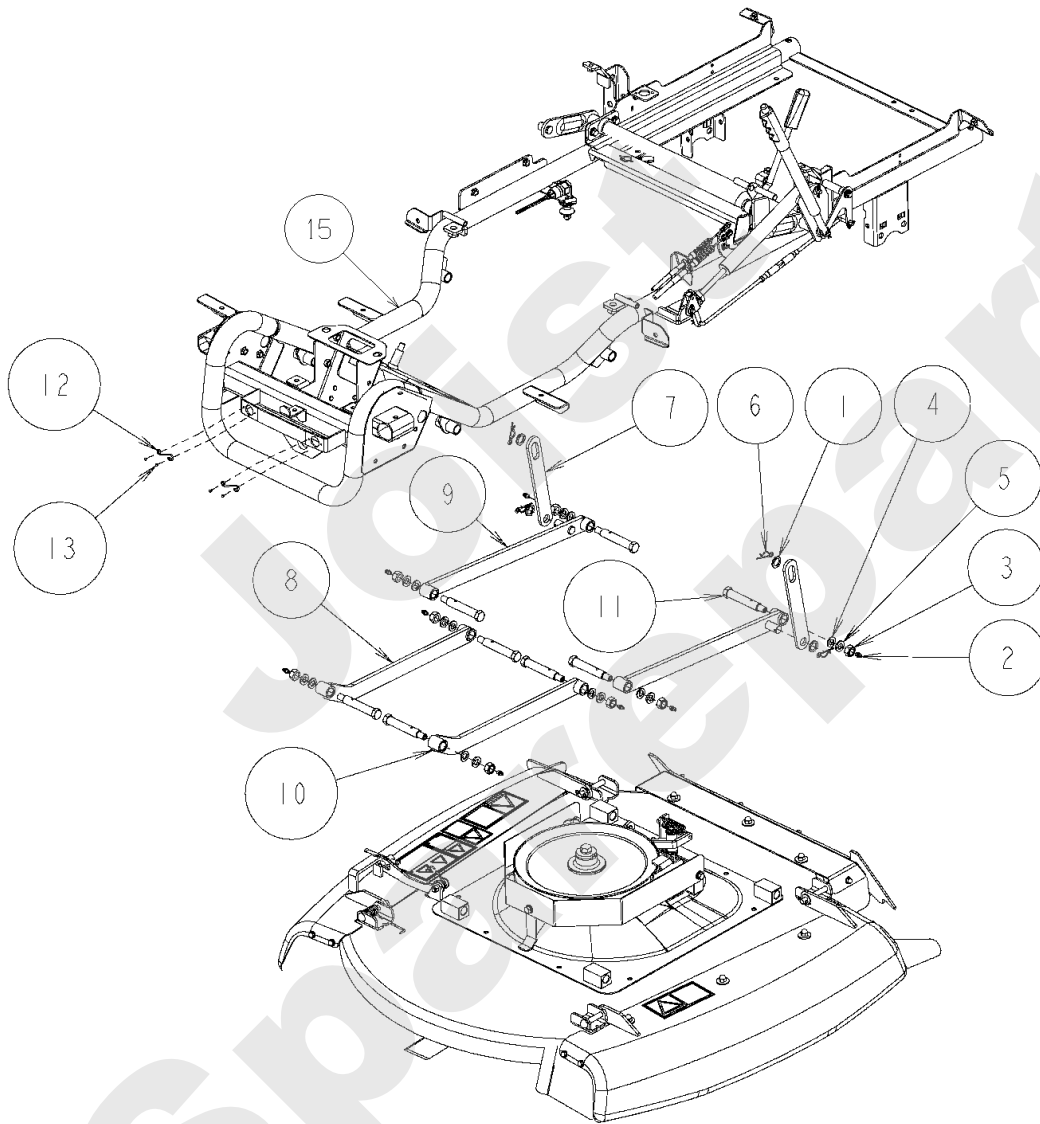

AV98

PL01164

11/2006

Meilenstein	Teil-Code	Bezeichnung	Menge
1	34306	SCHRAUBE M8X16	1
2	34308	SCHRAUBE M8X16	1
3	27324	BETA SPLINTE 8	1
4	34300	STIFT 10X80	1
5	27903	AUFKLEBER	1
6	34152	HIN.STOSSSTANG.AV98	1
7	34162	SCHUTZHALTERUNG	1
8	34216	RECHTE VERKLEIDUNG	1
9	34217	LINKE VERKLEIDUNG	1
10	13253	AUFKLEBER AV98	1
11	13254	AUFKLEB. ATTILA 98	1
12	13255	SCHNITTHÖHE AUFKLEB	1
13	12048	AUFKLEBER	1

Joist
Spareparts

AV98

PL01174

03/2009

Meilenstein	Teil-Code	Bezeichnung	Menge
1	27224	PEDALVERKLEIDUNG	1
2	27246	SCHMIERNIPPLE	1
3	27936	FEDER	1
4	71242	SECHSKANTSCHRAUBE	1
5	27231	KONT.MUTTER M10X150	1
6	34320	SCHEIBE 12	1
7	27566	STIFT 12	1
8	27365	SEEGERING 16	1
9	27612	DU BÜCHSE 16-25	1
10	34140	BREMSPEDALSTANGE	1
11	34144	BREMSPEDALE	1
12	27562	SCHR.M8X16+FEDERSCH	1
13	34582	RIEMEN SCHUTZ	1
14	2021	-> 71205	1

Joist
Spareparts

AV98 8701 → 8880

PL01175

Meilenstein	Teil-Code	Bezeichnung	Menge
1	27749	SCHEIBE 16X32X3,2	1
2	27246	SCHMIERNIPPLE	1
3	1541	MUTTER HM12 DIN 934	1
4	34320	SCHEIBE 12	1
5	27353	FEDERSCHEIBE A12	1
6	34334	STIFT	1
7	34123	PLATTE	1
8	34184	VORD.RECHTER ARM	1
9	34185	HINT.RECHTER ARM	1
10	34189	VORD. LINKE ARM	1
11	34195	GELENK WELLE	1
12	34228	FEDER	1
13	34249	NIETE	1
15	34148	RAHMEN AV98	1

AV98 8881 →

PL01474

03/2009

Meilenstein	Teil-Code	Bezeichnung	Menge
1	27246	SCHMIERNIPPLE	1
2	27246	SCHMIERNIPPLE	1
3	27940	SCHEIBE 8X25X2,3	1
4	27562	SCHR.M8X16+FEDERSCH	1
5	34598	MUTTER M16	1
6	1541	MUTTER HM12 DIN 934	1
7	34320	SCHEIBE 12	1
8	27353	FEDERSCHEIBE A12	1
9	34334	STIFT	1
10	27875	FEDER	1
11	27749	SCHEIBE 16X32X3,2	1
12	34123	PLATTE	1
13	34195	GELENK WELLE	1
14	34597	HINT.RECHTER ARM	1
15	34596	VORD.RECHTER ARM	1
16	34595	VORDERER ARM	1
17	34594	HINT.LINKER ARM	1
18	34593	SCHNITTHÖHE EINSTEL	1
19	34592	VORD.LINKER ARM	1
20	34591	MUTTER M16 LINKS	1
22	34590	RAHMEN AV98	1