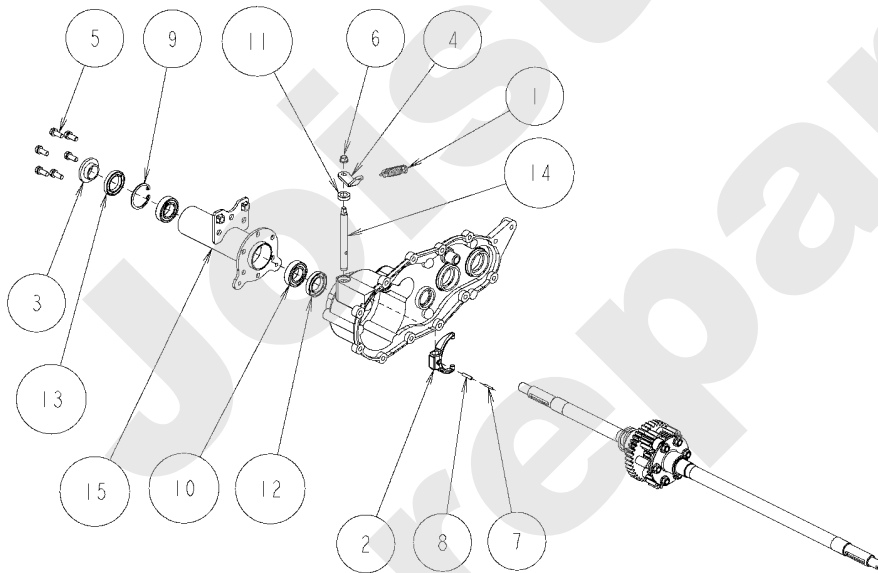

AV98

PL01185

11/2006

Meilenstein	Teil-Code	Bezeichnung	Menge
1	27307	DIFFER.SPERRER FEDER	1
2	27464	GABEL	1
3	27441	DICHTUNG AP 30X47X7	1
4	27500	ARM DIFFERENT.SPERR	1
5	27446	SCHRAUB.8X20+SCHEIB	1
6	27501	MUTTER M8+FEDERSCH.	1
7	27824	SPLINT 3X20	1
8	27465	SPLINT 5X22	1
9	27442	SEEGERING 47	1
10	27653	KUGELLAGER 6005	1
11	27806	LIPPENDICHTUNG	1
12	34345	DICHTUNG 28.47.8	1
13	34346	DICHTUNG 30.47.7	1
14	27822	GABELWELLE	1
15	34118	RECHT.WELLE GEHÄUSE	1