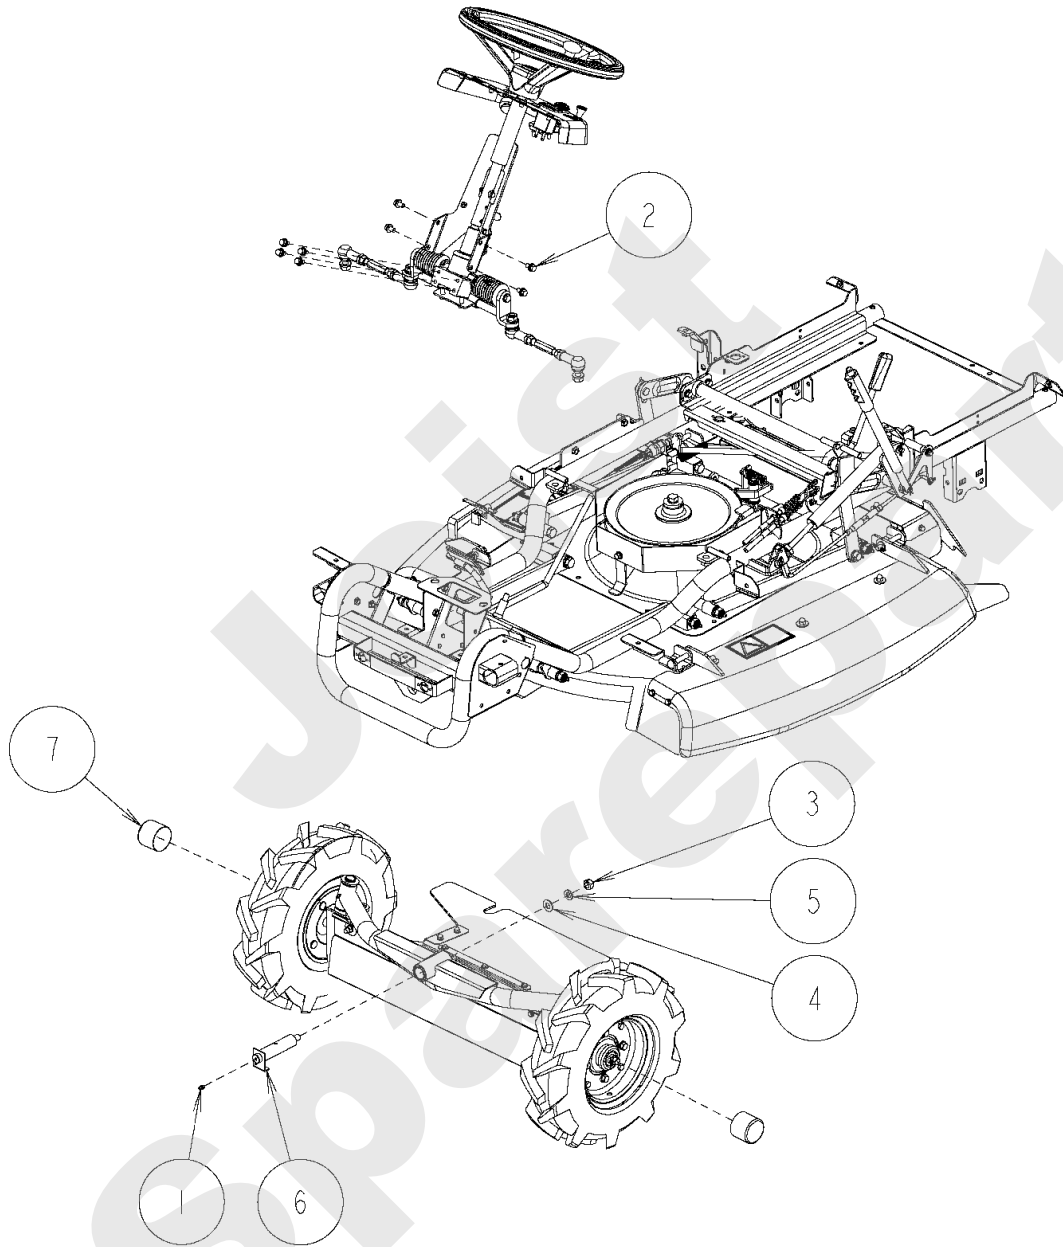

AV98

PL01173

Meilenstein	Teil-Code	Bezeichnung	Menge
1	27246	SCHMIERNIPPLE	1
2	27562	SCHR.M8X16+FEDERSCH	1
3	1541	MUTTER HM12 DIN 934	1
4	34325	SCHEIBE 12	1
5	27353	FEDERSCHEIBE A12	1
6	27661	ZENTRIERBOLZEN	1
7	34255	RADKAPPE	1

Joist
Spareparts