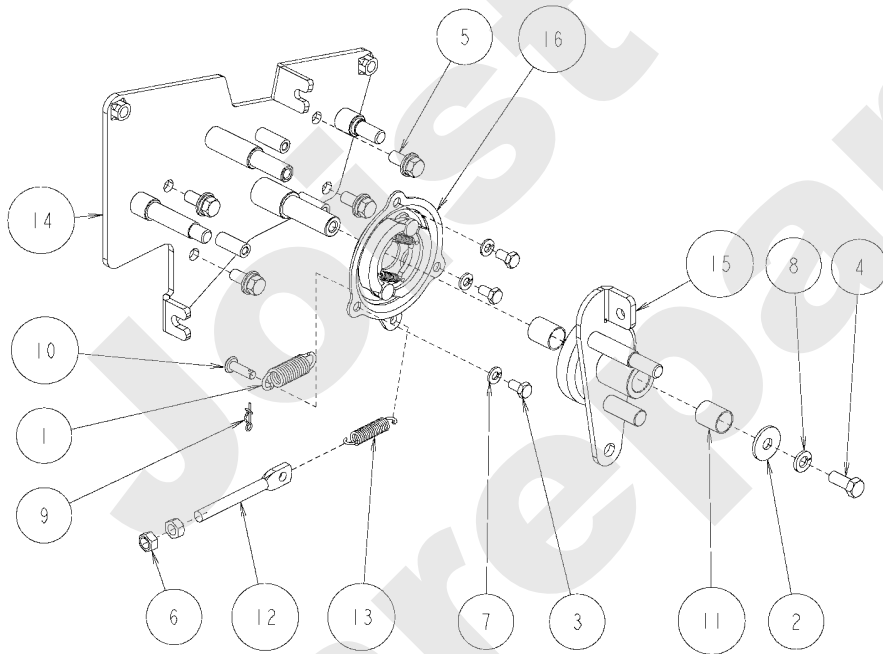

AV98

PL01199

11/2006

Meilenstein	Teil-Code	Bezeichnung	Menge
1	9017	MUTTER HM10 DI	1
2	34330	SCHEIBE H10	1
3	34133	GASHEBEL	1
4	34233	GASKABEL	1

Joist
Spareparts

AV98

PL01200

11/2006