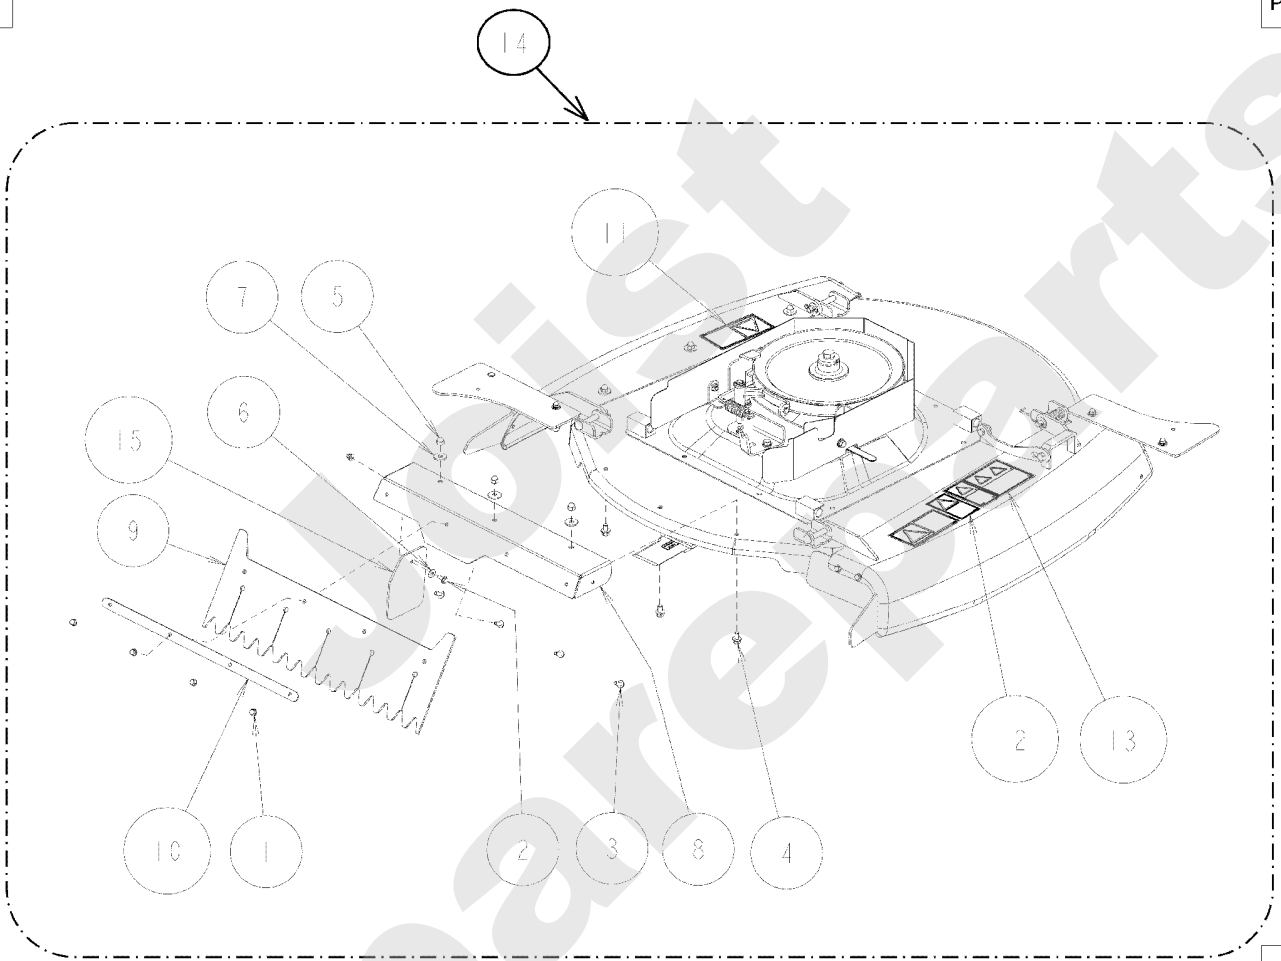

AV98

PL01201

03/2009

Meilenstein	Teil-Code	Bezeichnung	Menge
1	27370	HUTMUTTER M6	1
2	27371	-> 34302	1
3	27893	SCHR.HM6X20+SCHEIBE	1
4	27562	SCHR.M8X16+FEDERSCH	1
5	5043	MUTTER M8	1
6	34322	SCHEIBE 6	1
7	34326	SCHEIBE 8	1
8	34203	HINTERER SCHUTZ	1
9	34204	GUMMILAPPEN	1
10	34205	HALTERUNGSSTREIFEN	1
11	13062	AUFKLEBER MÄHWERK	1
12	13064	AUFKL.ABDECK.ÖFNUNG	1
13	13089	AUFKLEBER	1
14	34561	MÄHWERK KPLT AV98	1
15	34215	GUMMILAPPEN	1