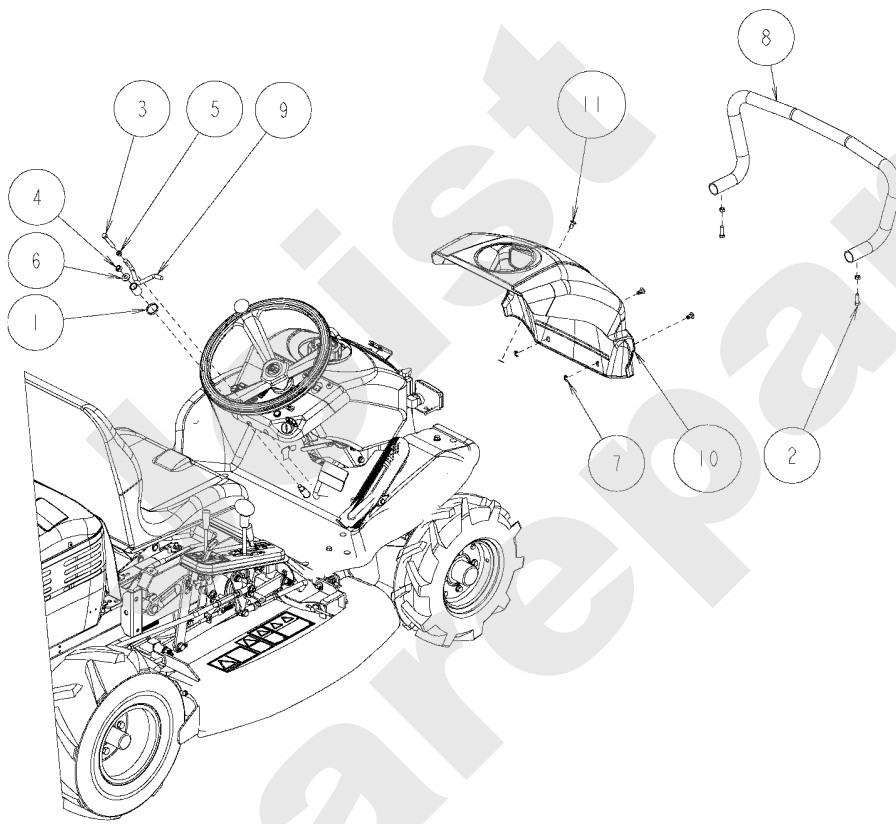

AV98

PL01165

11/2006

Meilenstein	Teil-Code	Bezeichnung	Menge
1	27344	RÜCKHOLFEDER	1
2	9056	SCHRAUBE 8X25	1
3	21687	SECHSKANTSCHRAUBE H	1
4	9017	MUTTER HM10 DI	1
5	2020	MUTTER HM8 DIN 934-	1
6	34327	SCHEIBE 10	1
7	34340	RING 8	1
8	34163	VOR.STOSSSTANG.AV98	1
9	34170	BREMSVERRIEGELUNG	1
10	34198	VORDERE ABDECKUNG	1
11	34226	SCHRAUBE T9-170	1

Joist
Spareparts