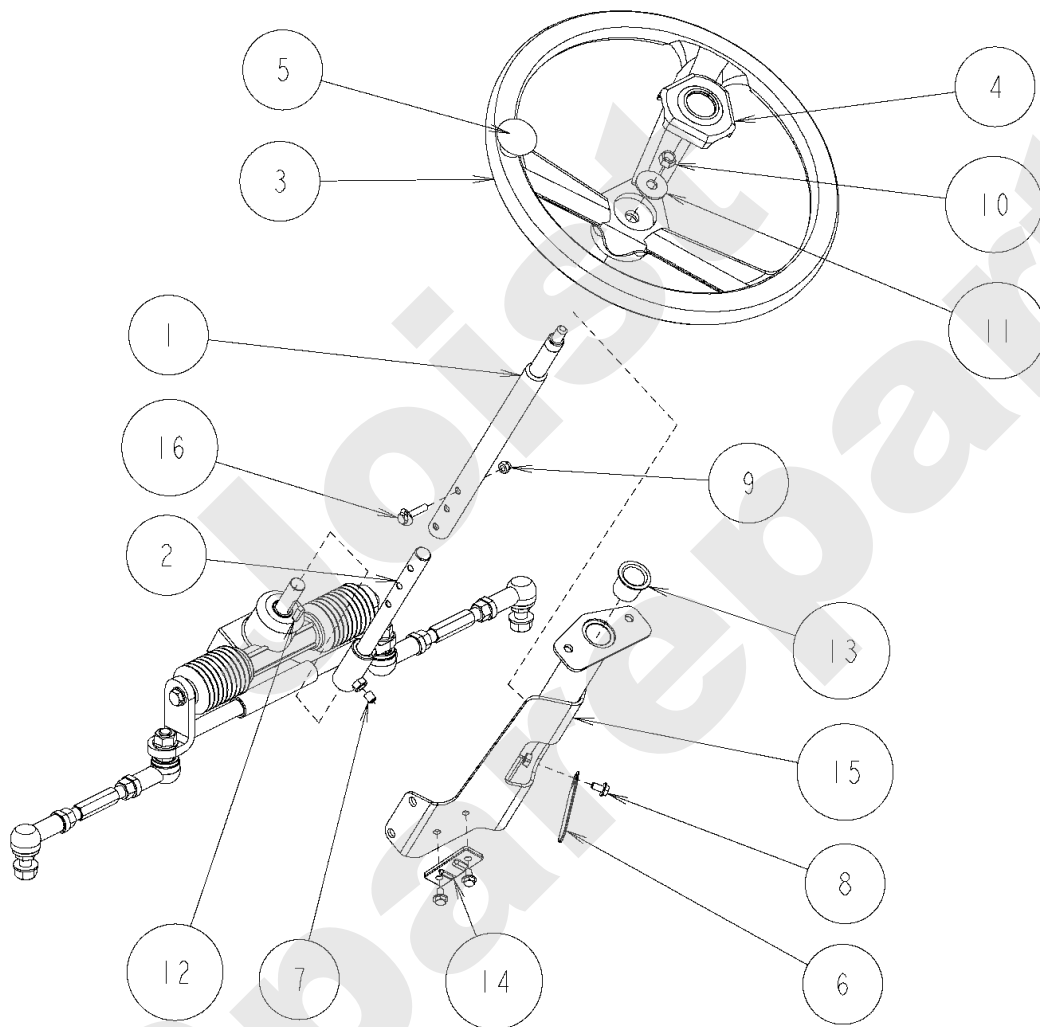

Joist
Spareparts

AV98

PL01189

11/2006

Meilenstein	Teil-Code	Bezeichnung	Menge
1	25330	LENKRADKAPSEL-ETESI	1
2	27241	STARTER RELAIS	1
3	34304	SCHRAUBE M6X16	1
4	34305	SCHRAUBE M8X10	1
5	34314	MUTTER 6	1
6	34328	GEZÄHNTE SCHEIBE 6	1
7	27991	ANZEIGE	1
8	34103	ZÜNDSCHLOSS+2 SCHL.	1
9	34146	SCHALTAFFEL AV98	1
10	34220	SCHALTER	1
11	34221	MOTORÖL ANZEIGE	1
12	34237	STARTERHEBEL	1
13	34245	STUNDENZÄHLER	1
14	34252	LENKSAULE SCHEIBE	1
15	34253	HAUBE SCHLÜSSEL	1
16	34281	AUFKLEBER ÖL AV98	1
17	13118	AUFKLEBER CHOKE	1
18	13121	ZÜNDSCHLOSS AUFKLEB	1

AV98

PL01190

11/2006

Meilenstein	Teil-Code	Bezeichnung	Menge
1	34286	-> 34660	1
2	34287	UNTER.LENKUNGSWELLE	1
3	27430	LENKRAD	1
4	27433	LENKRADKAPPE	1
5	27637	LENKRAD KNOPF KPLT	1
6	27314	LASCHE	1
7	34296	SCHRAUBE M8X10	1
8	27896	SCHR.+SCHEIB.HM6X12	1
9	5232	-> 71201	1
10	9017	MUTTER HM10 DI	1
11	34324	SCHEIBE 10	1
12	27690	KEIL 5X20	1
13	34344	BÜCHSE 10-25-33 DU	1
14	27992	SICHERUNGSTRÄGER	1
15	34151	LENKSAULE HALTERUNG	1
16	34254	LENKSAULE SCHRAUBE	1