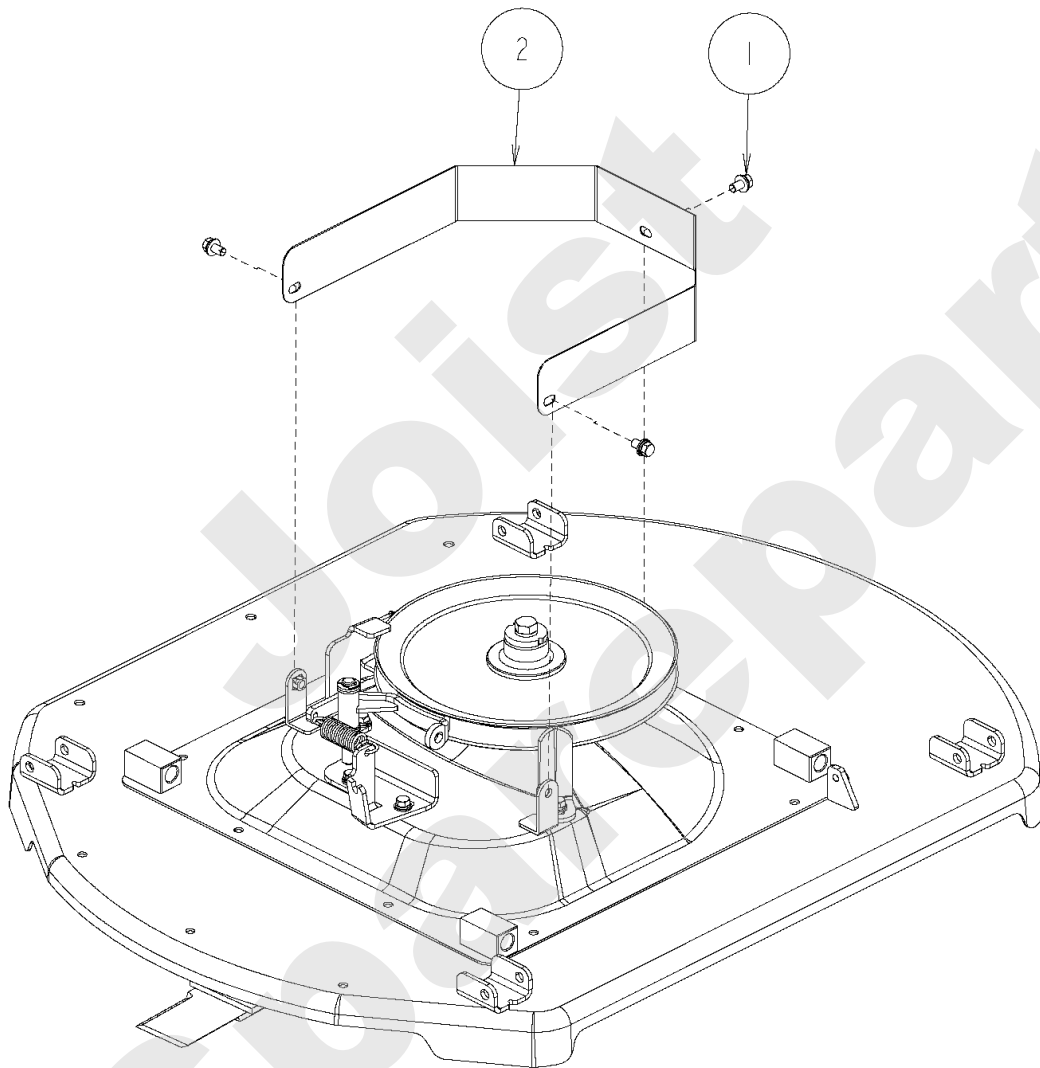

AV98

PL01204

11/2006

Meilenstein	Teil-Code	Bezeichnung	Menge
1	27342	SECHSK.S.M8X16+SCHE	1
2	34202	MESSERIEMENSCHUTZ	1

Joist
Spareparts