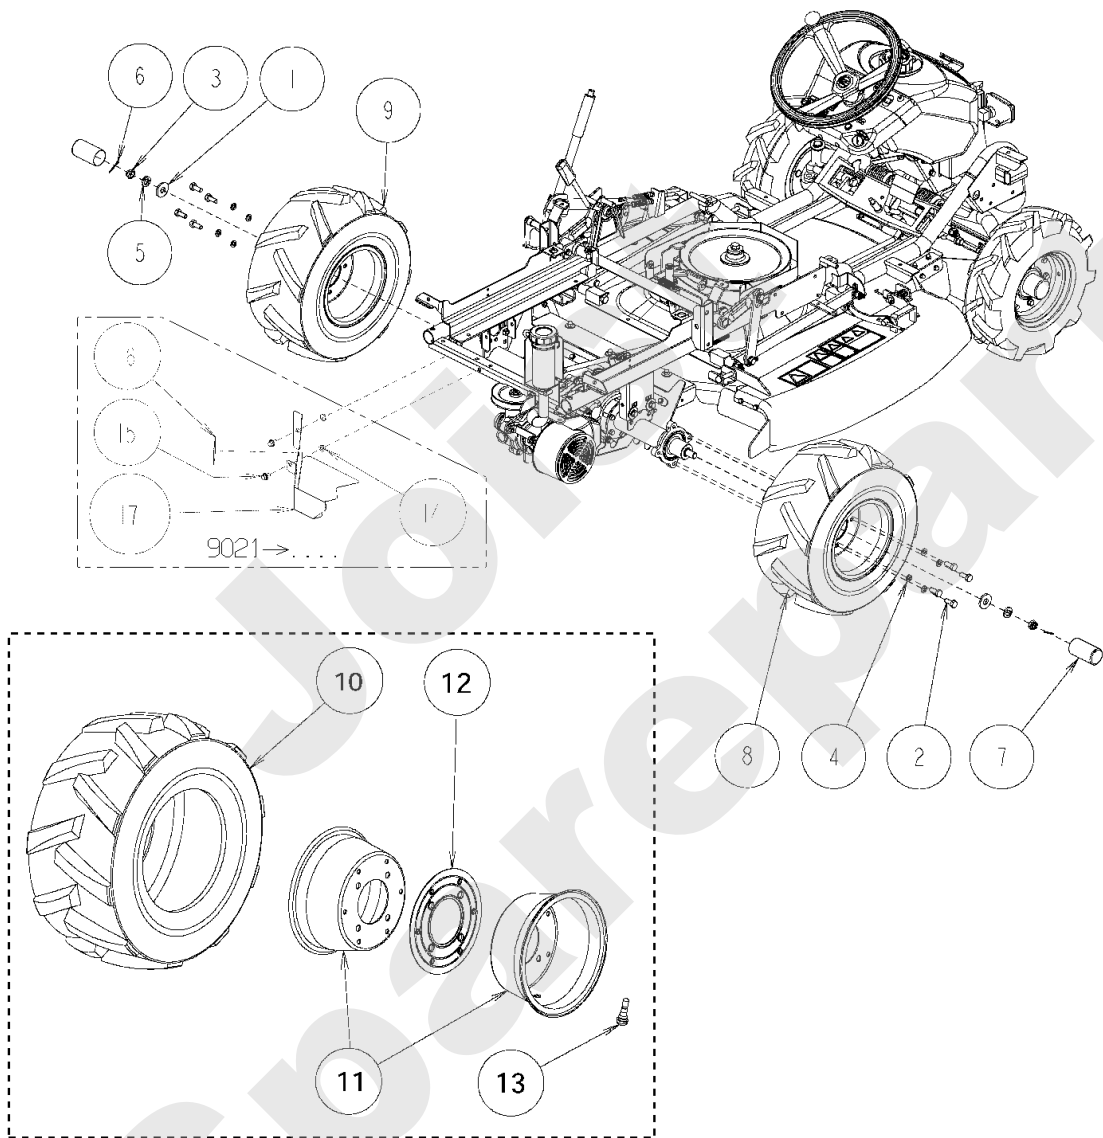

AV98

PL01170

03/2009

Meilenstein	Teil-Code	Bezeichnung	Menge
1	27437	SCHEIBE 16X40X4,5	1
2	70086	SECHSKANTSCHRAUBE H	1
3	27435	MUTTER M16	1
4	2244	-> 71052	1
5	27436	FEDERSCHEIBE 16	1
6	34332	STIFT 3.5X35	1
7	34256	-> 34837	1
8	34264	RECHT.HINT.RAD AV98	1
9	34265	LINK.HINTERRAD AV98	1
10	34555	HINTERREIFEN AV98	1
11	34556	HINTER FELGE AV98	1
12	34557	HINTER FELGE BÜCHSE	1
13	25375	SCHLAUCH	1
14	2021	-> 71205	1
15	27342	SECHSK.S.M8X16+SCHE	1
16	34580	AUFKLEBER	1
17	34581	RIEMEN SCHUTZ	1