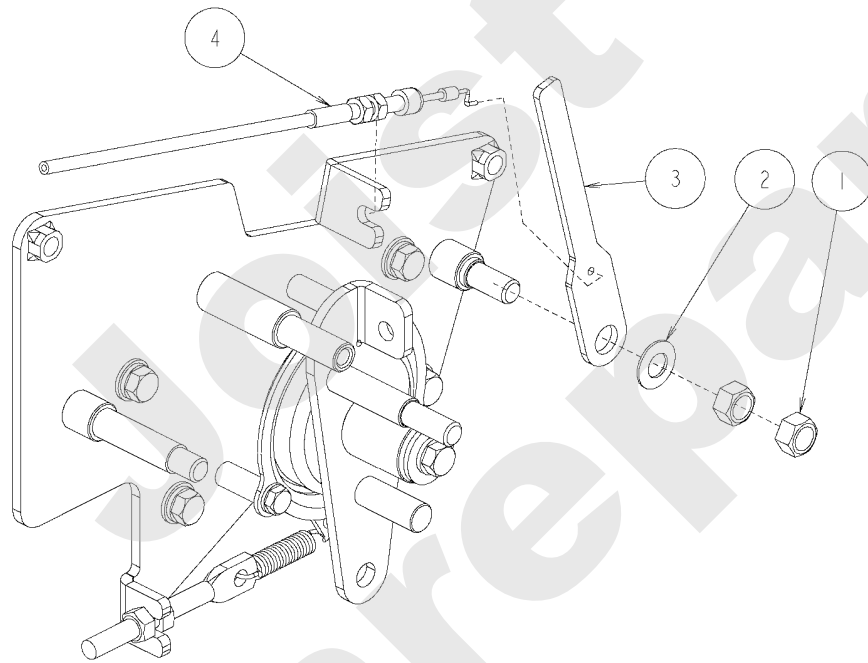

AV98

PL01199

11/2006

Meilenstein	Teil-Code	Bezeichnung	Menge
1	9017	MUTTER HM10 DI	1
2	34330	SCHEIBE H10	1
3	34133	GASHEBEL	1
4	34233	GASKABEL	1

Joist
Spareparts