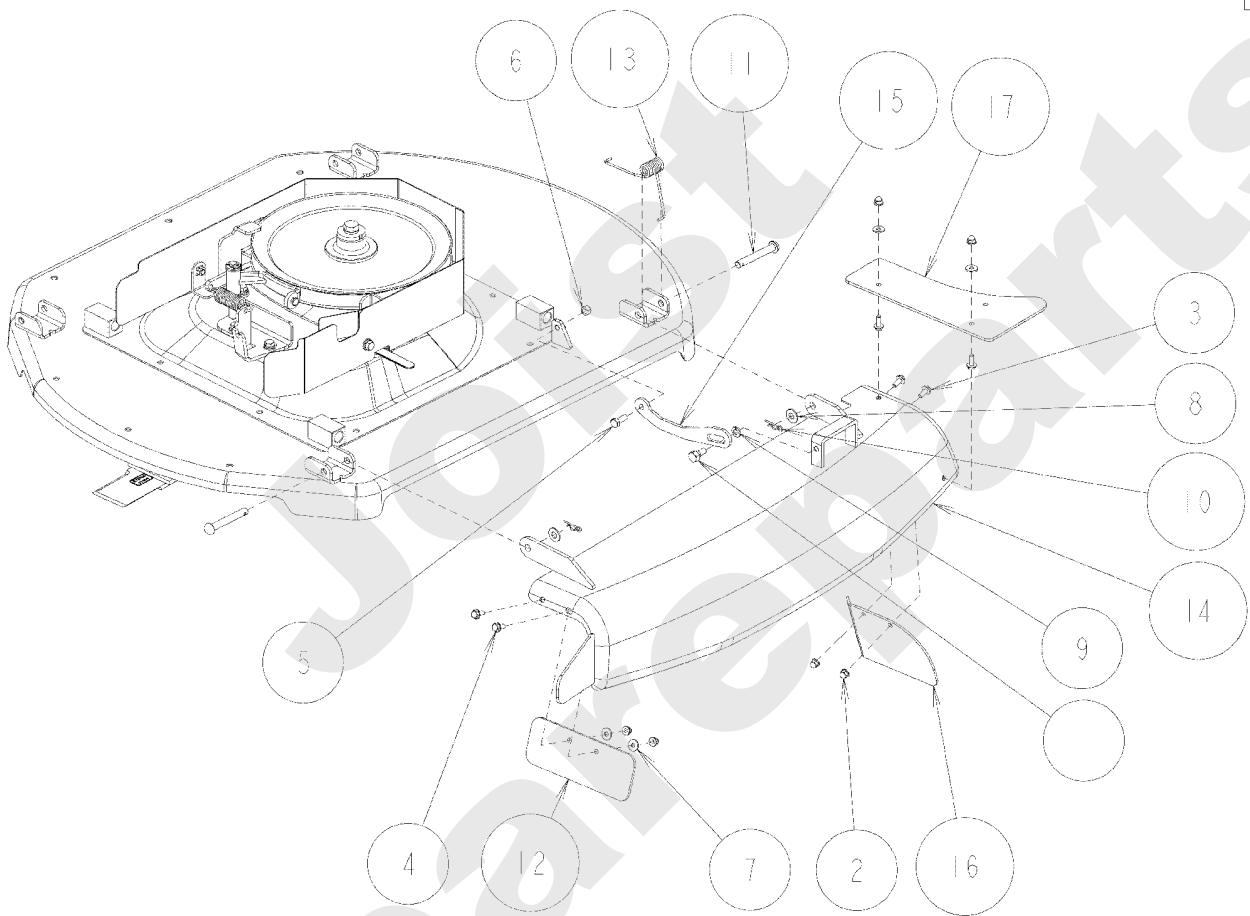

AV98

PL01203

03/2009

Meilenstein	Teil-Code	Bezeichnung	Menge
1	27417	DEFLEKTORSCHRAUBE	1
2	27370	HUTMUTTER M6	1
3	27371	-> 34302	1
4	27893	SCHR.HM6X20+SCHEIBE	1
5	7334	-> 71413	1
6	2021	-> 71205	1
7	34322	SCHEIBE 6	1
8	34327	SCHEIBE 10	1
9	71343	FEDERSCHEIBE A8	1
10	34333	STIFT	1
11	34337	DEFLEKTORACHSE	1
12	34209	GUMMILAPPEN	1
13	34229	FEDER	1
14	34275	RECHTER DEFLEKTOR	1
15	34277	DEFLEKTOR ARM	1
16	34278	VORD.RECHTER DECKEL	1
17	34587	GUMMI LAPPEN	1