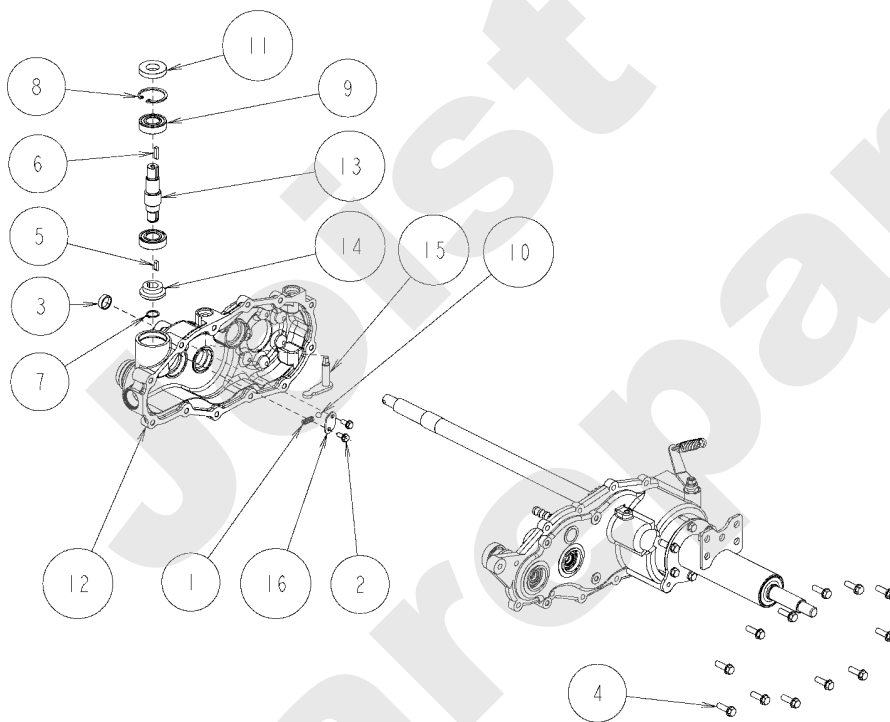

AV98

PL01182

11/2006

Meilenstein	Teil-Code	Bezeichnung	Menge
1	27803	FEDER 1,4	1
2	27805	SELBSTGEWIND.M6X14	1
3	27831	SCHWARZE KAPPE 22	1
4	27830	SECHSKANTSCHR.M8X25	1
5	27794	KEIL 5X16	1
6	27796	KEIL 5X20	1
7	27376	SEEGERING 17	1
8	27797	STEERING IN.42	1
9	21502	-> 34536	1
10	27802	KUGEL D.8	1
11	27798	LIPPENDICHTUNG	1
12	27791	GEHÄUSE LINKS	1
13	27793	A WELLE	1
14	27795	KONISCHES ZAHNRAD	1
15	27800	STEUERHEBEL	1
16	27804	KUGELPLATTE	1