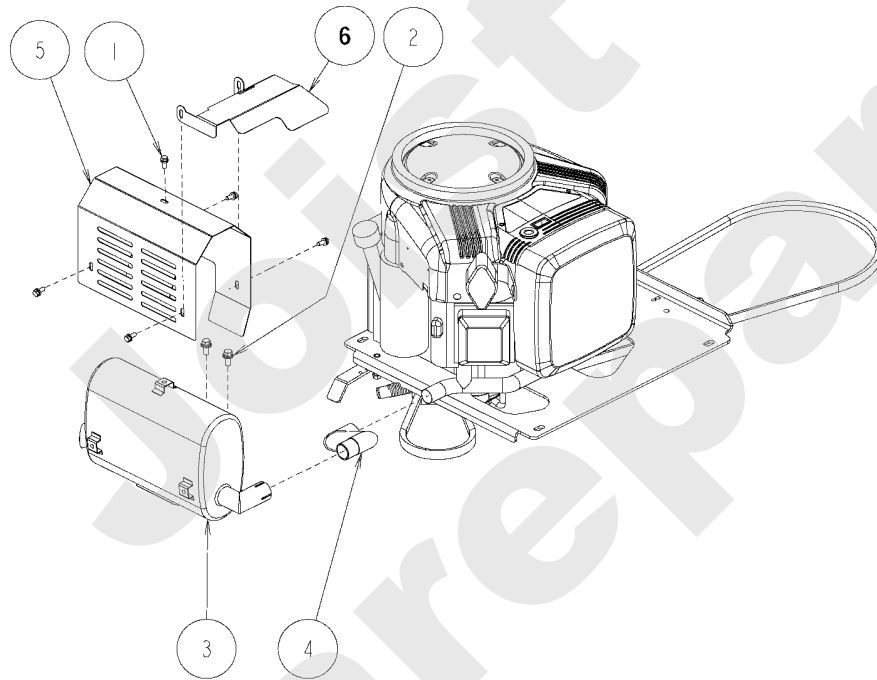

AV98

PL01212

11/2006

Meilenstein	Teil-Code	Bezeichnung	Menge
1	34301	SCHRAUBE M6X10	1
2	27341	SECHSKANTSCHR.M8X20	1
3	34172	AUSPUFF AV98	1
4	34173	AUSPUFF ADAPTER	1
5	34174	AUSPUFF HITZESCHUTZ	1
6	34183	AUSPUFF SCHUTZ	1

Joist
Spareparts