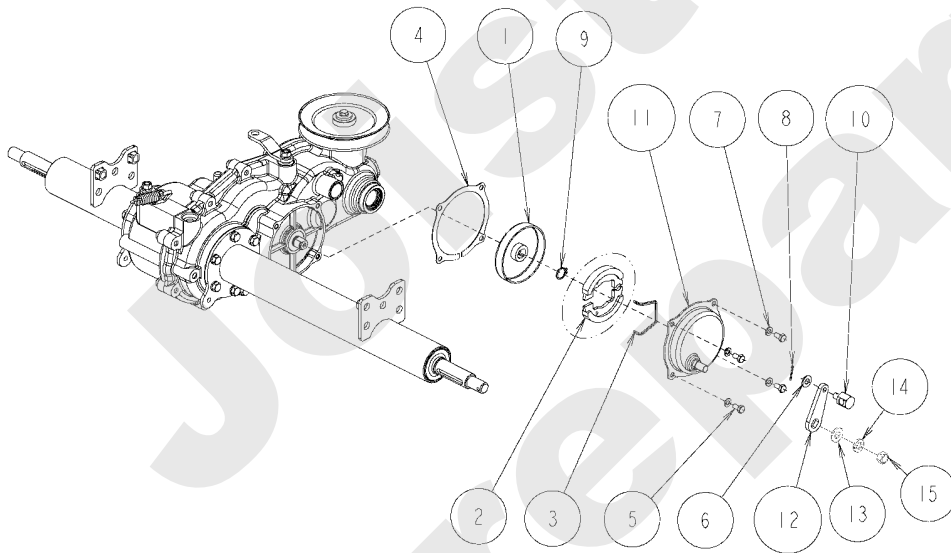

AV98

PL01179

03/2009

Meilenstein	Teil-Code	Bezeichnung	Menge
1	27453	BREMSTROMMEL	1
2	27455	BREMSBACKE SATZ	1
3	34285	FEDER	1
4	34585	DICHTUNG	1
5	27457	SECHSKANTSCHR M6X12	1
6	34319	SCHEIBE 8X18X1,6	1
7	71049	FEDERRING A6 DIN 12	1
8	27337	SPLINTE V 2X15	1
9	34339	SEEGERING 15	1
10	27820	GELENK	1
11	27819	BREMSDECKEL	1
12	27819	BREMSDECKEL	1
13	34327	SCHEIBE 10	1
14	2244	-> 71052	1
15	9017	MUTTER HM10 DI	1