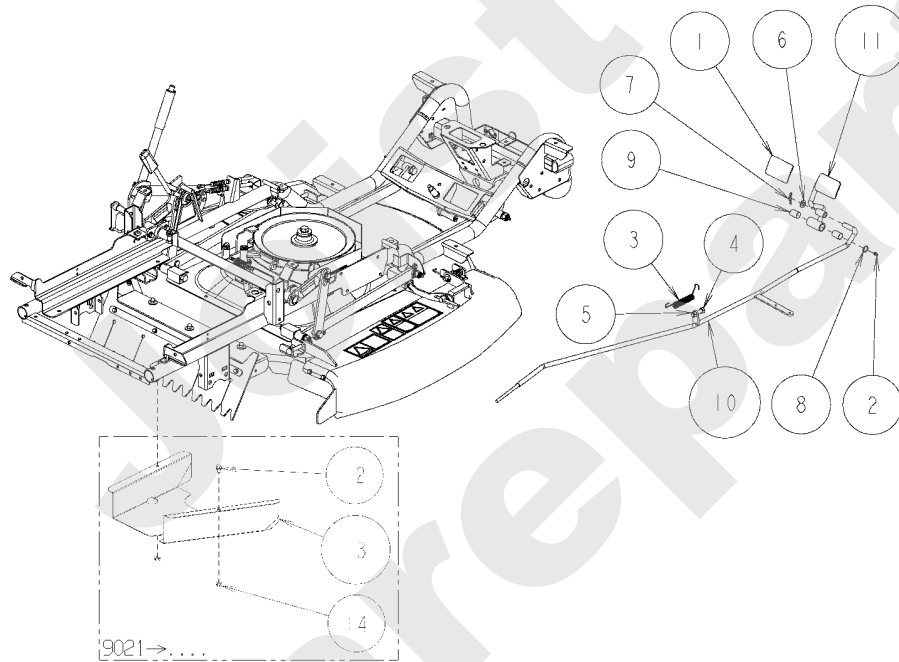

AV98

PL01174

03/2009

Meilenstein	Teil-Code	Bezeichnung	Menge
1	27224	PEDALVERKLEIDUNG	1
2	27246	SCHMIERNIPPLE	1
3	27936	FEDER	1
4	71242	SECHSKANTSCHRAUBE	1
5	27231	KONT.MUTTER M10X150	1
6	34320	SCHEIBE 12	1
7	27566	STIFT 12	1
8	27365	SEEGERING 16	1
9	27612	DU BÜCHSE 16-25	1
10	34140	BREMSPEDALSTANGE	1
11	34144	BREMSPEDALE	1
12	27562	SCHR.M8X16+FEDERSCH	1
13	34582	RIEMEN SCHUTZ	1
14	2021	-> 71205	1

Joist
Spareparts