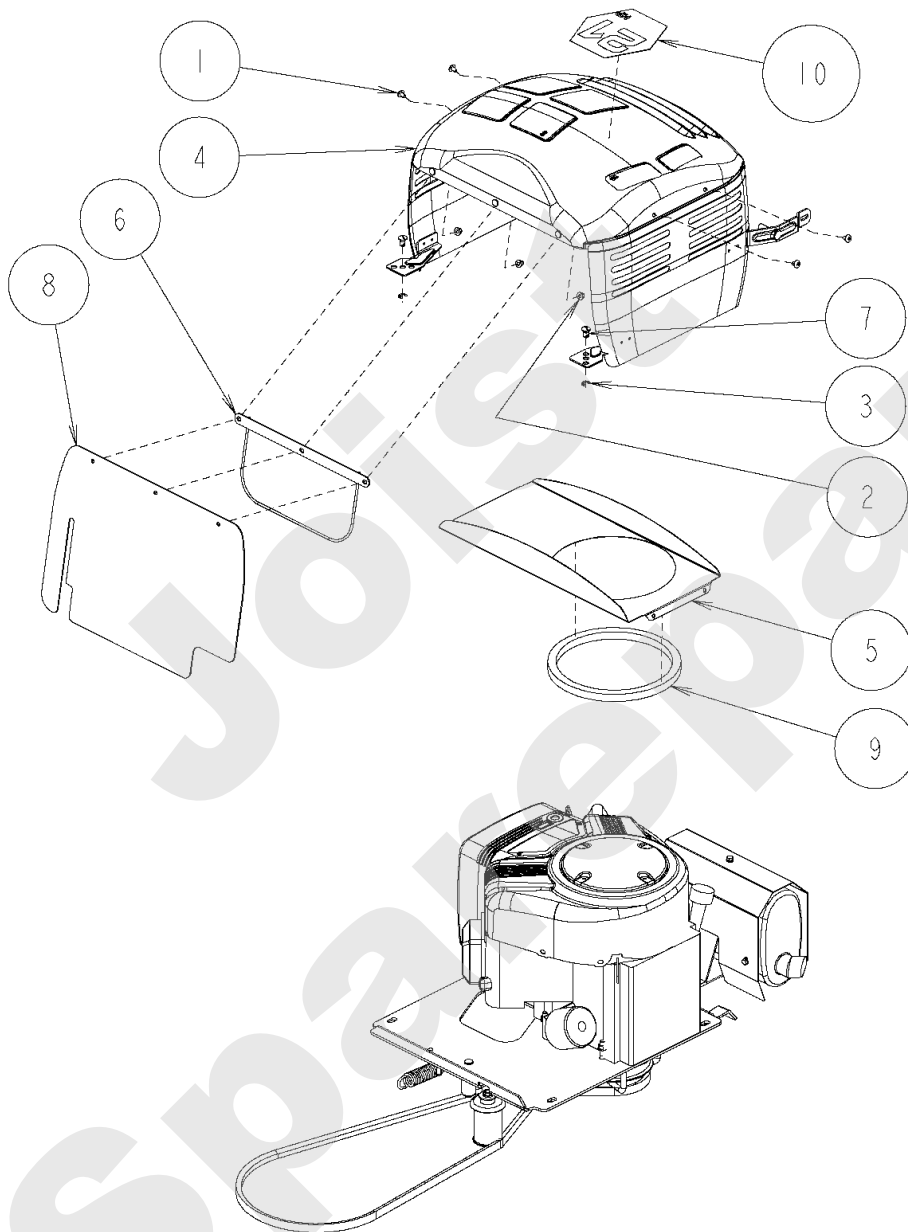

AV98

PL01211

01/2008

Meilenstein	Teil-Code	Bezeichnung	Menge
1	34303	SCHRAUBE M6X10	1
2	34299	MUTTER 8	1
3	34340	RING 8	1
4	34196	MOTOR VERKLEIDUNG	1
5	34197	LUFTBLECH	1
6	34214	SCHAUMSTREIFFEN	1
7	34226	SCHRAUBE T9-170	1
8	34239	SCHUTZ SCHAUM	1
9	34261	SCHUTZ	1
10	34268	AUFKLEBER 21 PS	1

Joist
Spareparts