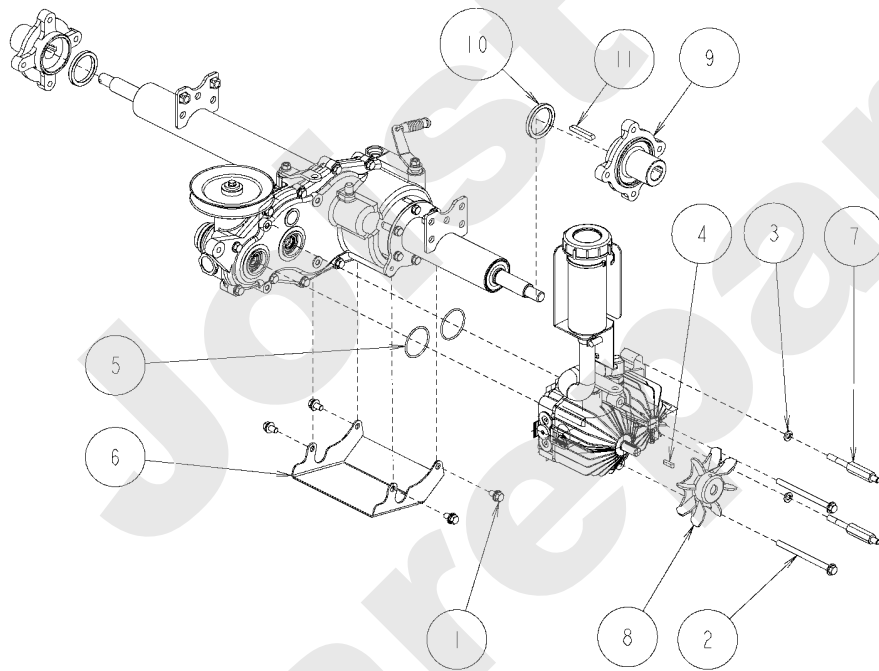

AV98

PL01178

03/2009

Meilenstein	Teil-Code	Bezeichnung	Menge
1	27562	SCHR.M8X16+FEDERSCH	1
2	27840	SCHRAUBE M8X112	1
3	71343	FEDERSCHEIBE A8	1
4	27690	KEIL 5X20	1
5	27838	O-RING G45	1
6	27845	SCHUTZBLECH	1
7	27839	DISTANZHÜLSE	1
8	27841	LÜFTER	1
9	27711	HINTERRADFLANSCH	1
10	27712	FLANSCHDICHTUNG	1
11	27556	KEIL 7X50	1

Joist
Spareparts