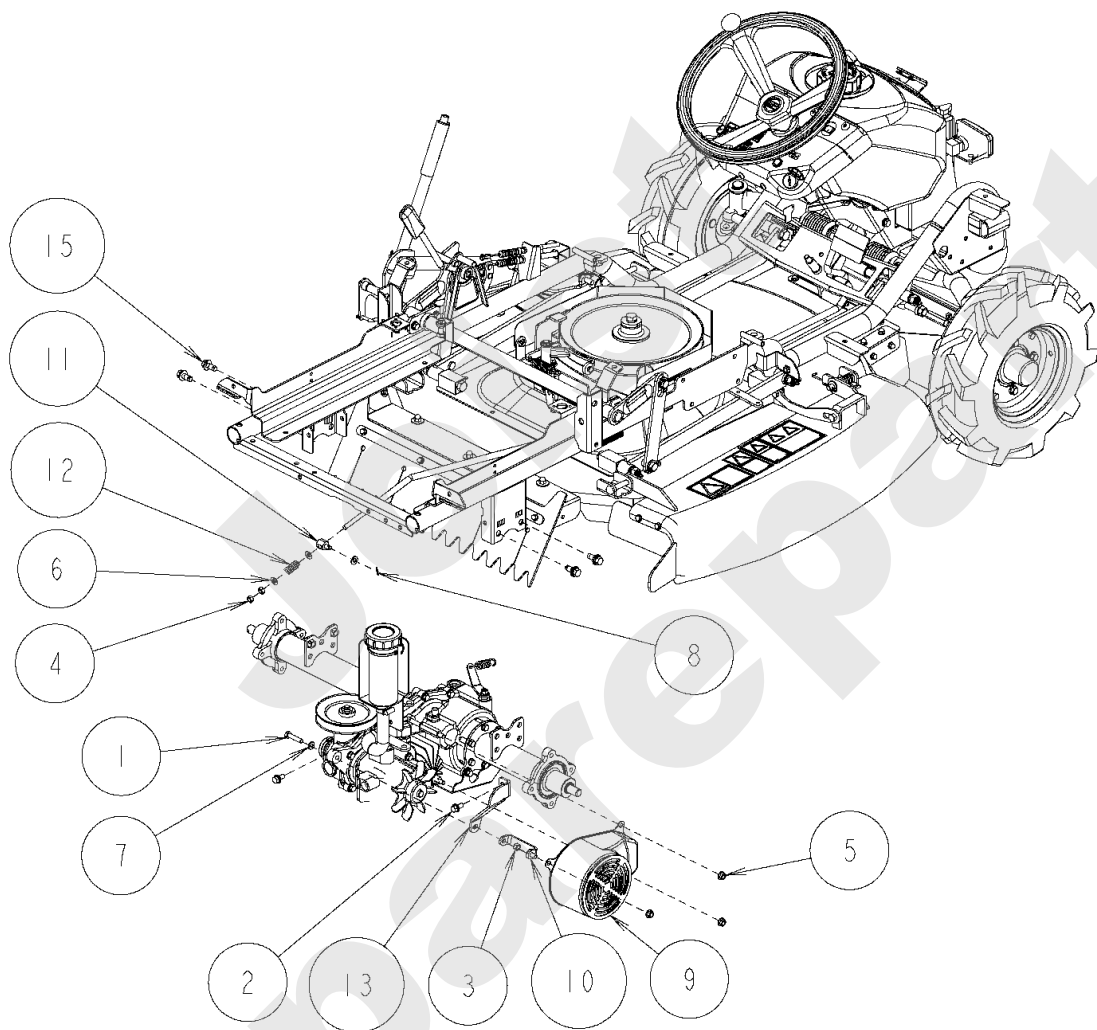

AV98

PL01169

11/2006

Meilenstein	Teil-Code	Bezeichnung	Menge
1	34288	SCHELLE 17	1
2	27446	SCHRAUB.8X20+SCHEIB	1
3	27865	SCHRAUBE M12X15	1
4	27856	MUTTER	1
5	27855	SICHERHEITSSCHALTER	1
6	27864	KUPPFERDICHTUNG	1
7	34150	HAHNHALTERUNG	1
8	34171	ÖLWECHSEL ADAPTER	1
9	34248	HAHN	1
10	34250	SCHLAUCH	1
11	34251	SCHLAUCH	1

Joist
Spareparts

AV98

PL01170

03/2009

Meilenstein	Teil-Code	Bezeichnung	Menge
1	27437	SCHEIBE 16X40X4,5	1
2	70086	SECHSKANTSCHRAUBE H	1
3	27435	MUTTER M16	1
4	2244	-> 71052	1
5	27436	FEDERSCHEIBE 16	1
6	34332	STIFT 3.5X35	1
7	34256	-> 34837	1
8	34264	RECHT.HINT.RAD AV98	1
9	34265	LINK.HINTERRAD AV98	1
10	34555	HINTERREIFEN AV98	1
11	34556	HINTER FELGE AV98	1
12	34557	HINTER FELGE BÜCHSE	1
13	25375	SCHLAUCH	1
14	2021	-> 71205	1
15	27342	SECHSK.S.M8X16+SCHE	1
16	34580	AUFKLEBER	1
17	34581	RIEMEN SCHUTZ	1

AV98

PL01171

Meilenstein	Teil-Code	Bezeichnung	Menge
1	27504	SCHR.M8X35.FEDERSCH	1
2	27446	SCHRAUB.8X20+SCHEIB	1
3	27501	MUTTER M8+FEDERSCH.	1
4	2020	MUTTER HM8 DIN 934-	1
5	27501	MUTTER M8+FEDERSCH.	1
6	7335	SCHEIBE A 8,4	1
7	71343	FEDERSCHEIBE A8	1
8	27337	SPLINTE V 2X15	1
9	27844	LUFTKANAL	1
10	27843	BEFESTIGUNGSBÜGEL	1
11	27820	GELENK	1
12	27682	BREMSFEDER	1
13	34119	GETRIEBE HALTERUNG	1
15	34269	SCHRAUBE M10X25	1