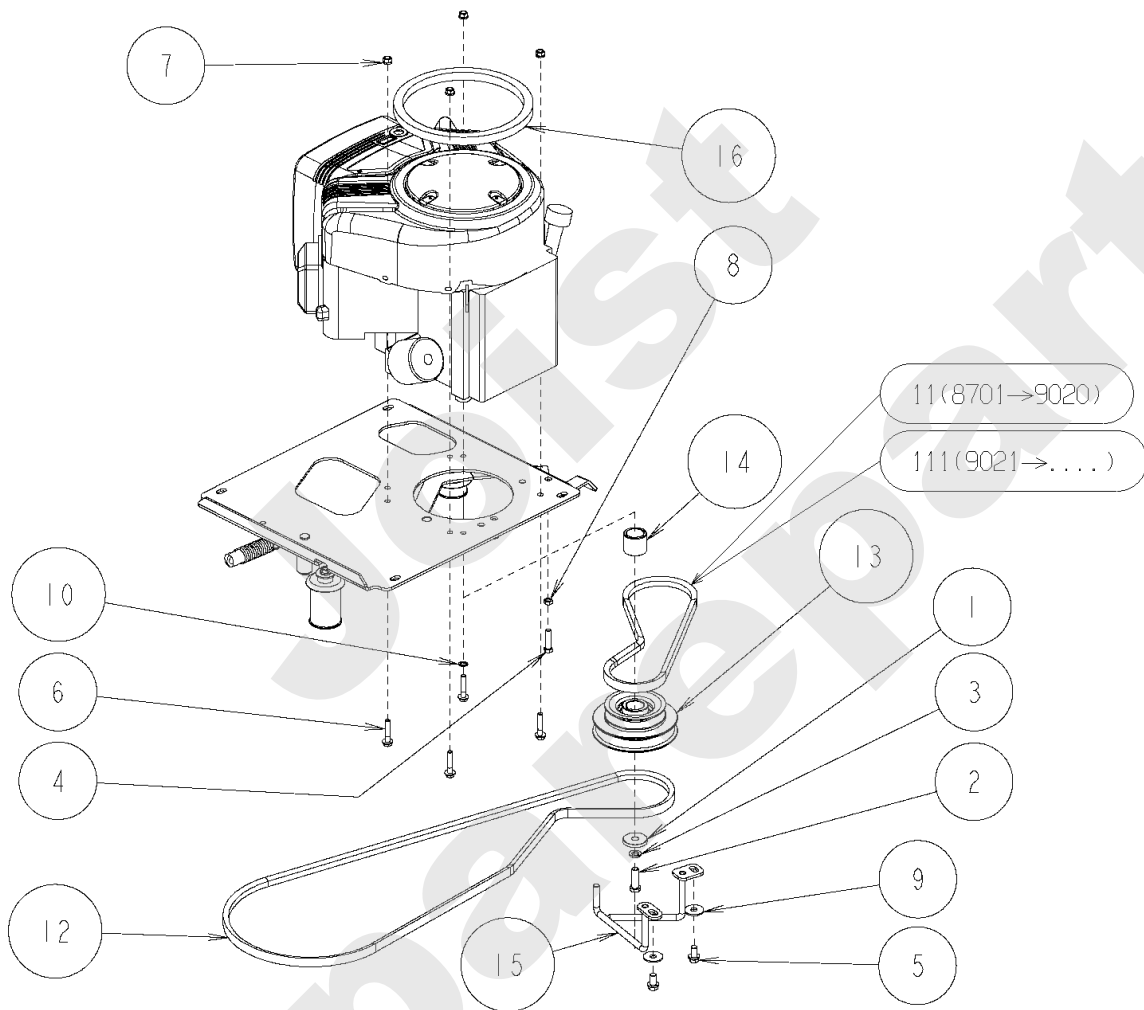

AV98

PL01213

Meilenstein	Teil-Code	Bezeichnung	Menge
1	27713	UNTERLEGSSCHEIBE	1
2	27362	SCHR.UNF7/16-20X45	1
3	34297	SCHEIBE 7/16	1
4	7038	SECHSKANTSCHRAUBE H	1
5	27323	SECHSK.SCHR.HM10X20	1
6	27351	SECHSKANTSCHR.M8X40	1
7	34315	MUTTER 8	1
8	2020	MUTTER HM8 DIN 934-	1
9	34324	SCHEIBE 10	1
10	34329	GEZÄHNTE SCHEIBE 8	1
11	34347	FAHRANTRIEBSRIEMEN	1
12	34348	MESSERANTRIEBRIEMEN	1
13	34107	MOTORSCHLEIBE	1
14	34175	BÜCHSE	1
15	34176	RIEMENFÜHRUNG	1
16	34261	SCHUTZ	1
111	27670	ANTRIEBSRIEMEN	1