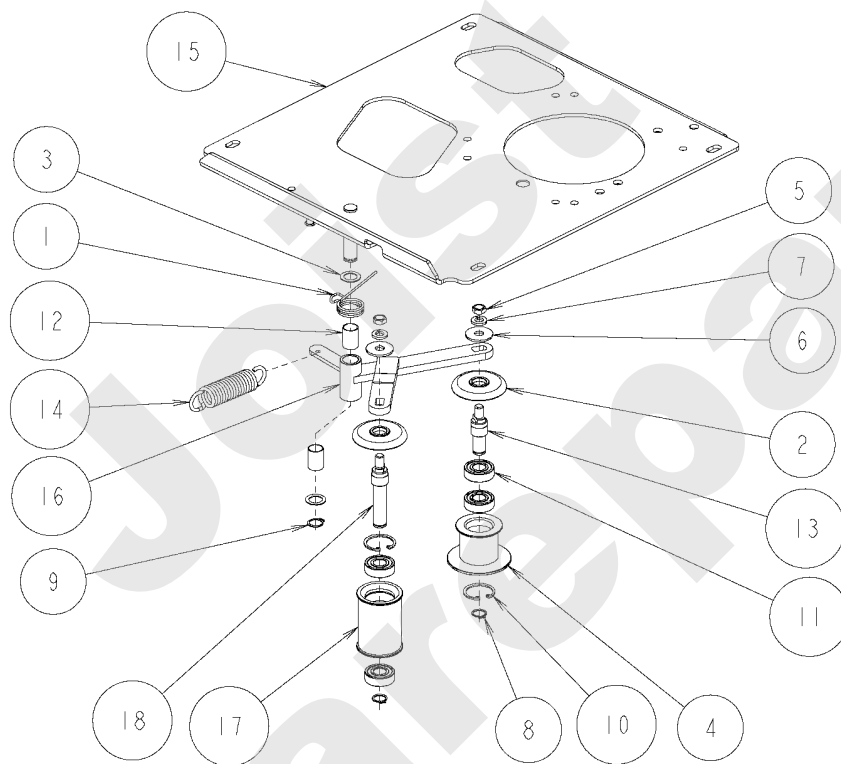

AV98

PL01215

11/2006

Meilenstein	Teil-Code	Bezeichnung	Menge
1	27391	FEDER	1
2	27226	GUMMI-SCHUTZ 58	1
3	27364	SCHEIBE 16X24X1,0	1
4	27227	SPANNSCHEIBE	1
5	34317	MUTTER 10	1
6	34323	SCHEIBE 10	1
7	2244	-> 71052	1
8	71047	SEEGERING 15X1	1
9	27365	SEEGERING 16	1
10	71039	SEEGERING 35X1.5	1
11	25112	KUGELLAGER 6202	1
12	27612	DU BÜCHSE 16-25	1
13	34100	SPANNROLLEWELLE	1
14	34102	FEDER	1
15	34149	MOTORHALTERUNG	1
16	34177	SPANNARM	1
17	34180	SCHEIBE	1
18	34182	SPANNROLLEWELLE	1