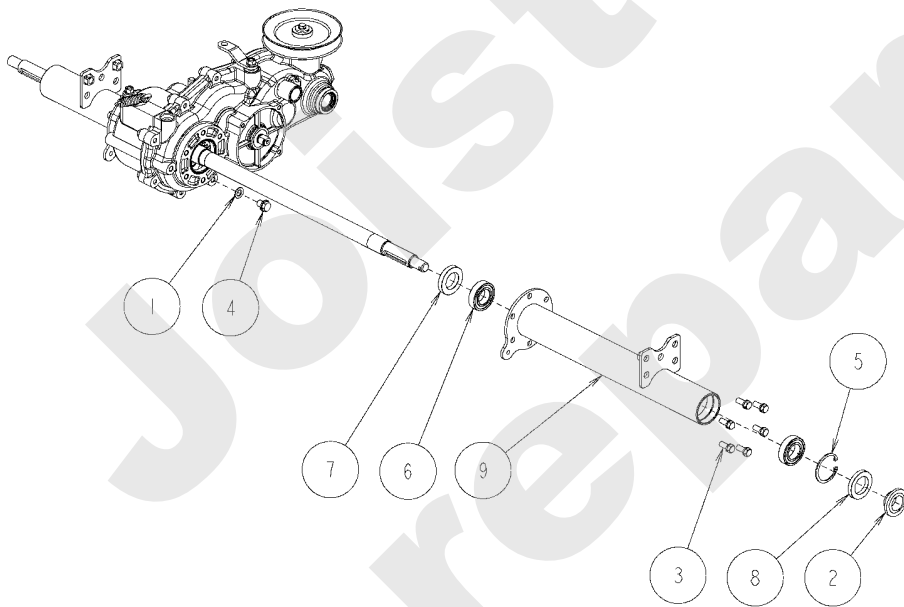

AV98

PL01180

11/2006

Meilenstein	Teil-Code	Bezeichnung	Menge
1	27535	SCHEIBE 10,5X18X1,6	1
2	27441	DICHTUNG AP 30X47X7	1
3	27446	SCHRAUB.8X20+SCHEIB	1
4	27605	SCHRAUBE M10-12/125	1
5	27442	SEEGERING 47	1
6	27653	KUGELLAGER 6005	1
7	34345	DICHTUNG 28.47.8	1
8	34346	DICHTUNG 30.47.7	1
9	34117	LINKE WELLE GEHÄUSE	1

Joist
Spareparts