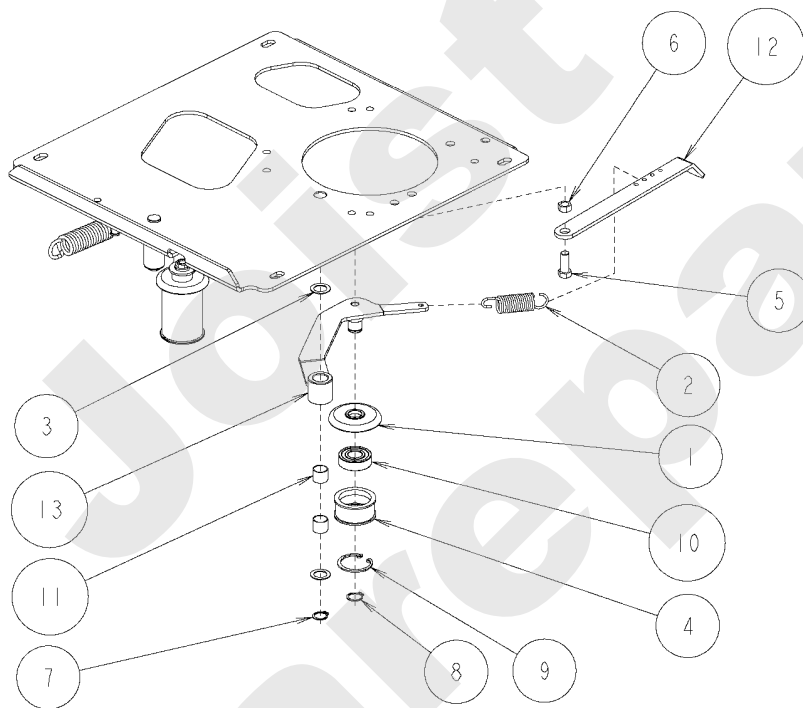

AV98

PL01214

11/2006

Meilenstein	Teil-Code	Bezeichnung	Menge
1	27226	GUMMI-SCHUTZ 58	1
2	27222	SPANNFEDER	1
3	27364	SCHEIBE 16X24X1,0	1
4	27221	SPANNSCHEIBE	1
5	70086	SECHSKANTSCHRAUBE H	1
6	9017	MUTTER HM10 DI	1
7	27365	SEGERING 16	1
8	27376	SEGERING 17	1
9	27374	SEGERING 40	1
10	6058	KUGELLAGER 6203 2RS	1
11	34343	BÜCHSE 16-15 DU	1
12	27687	SPANNFEDERARM	1
13	34178	HEBEL	1

Joist
Spareparts