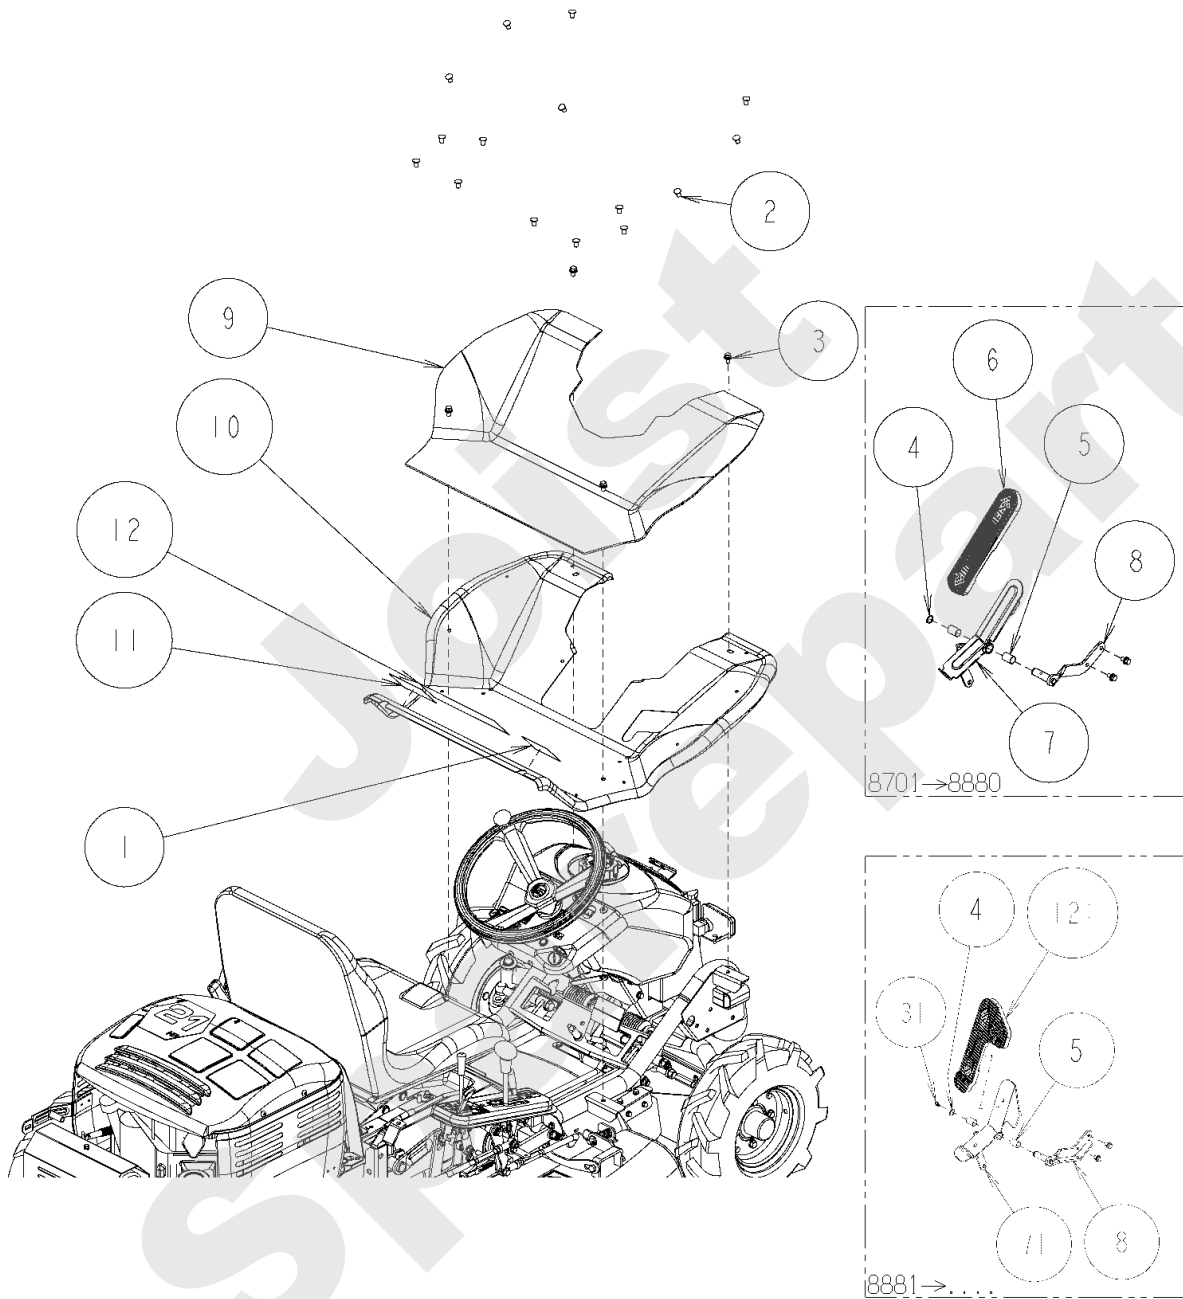

AV98

PL01166

Meilenstein	Teil-Code	Bezeichnung	Menge
1	13113	AUFKLEBER	1
2	27319	PLASTIKNIETE	1
3	27562	SCHR.M8X16+FEDERSCH	1
4	27365	SEEGERING 16	1
5	27612	DU BÜCHSE 16-25	1
6	34108	PEDALVERKLEIDUNG	1
7	34145	PEDALE	1
8	34153	HEBEL	1
9	34223	TRITTBRETT VERKLEID	1
10	34271	TRITTBRETT	1
11	34283	AUFKLEB. SCHMIERUNG	1
12	36959	AUFKLEBER	1
31	27360	SCHMIERNIPPEL TYPM6	1
71	34579	PEDALE	1
121	34578	PEDALVERKLEIDUNG	1