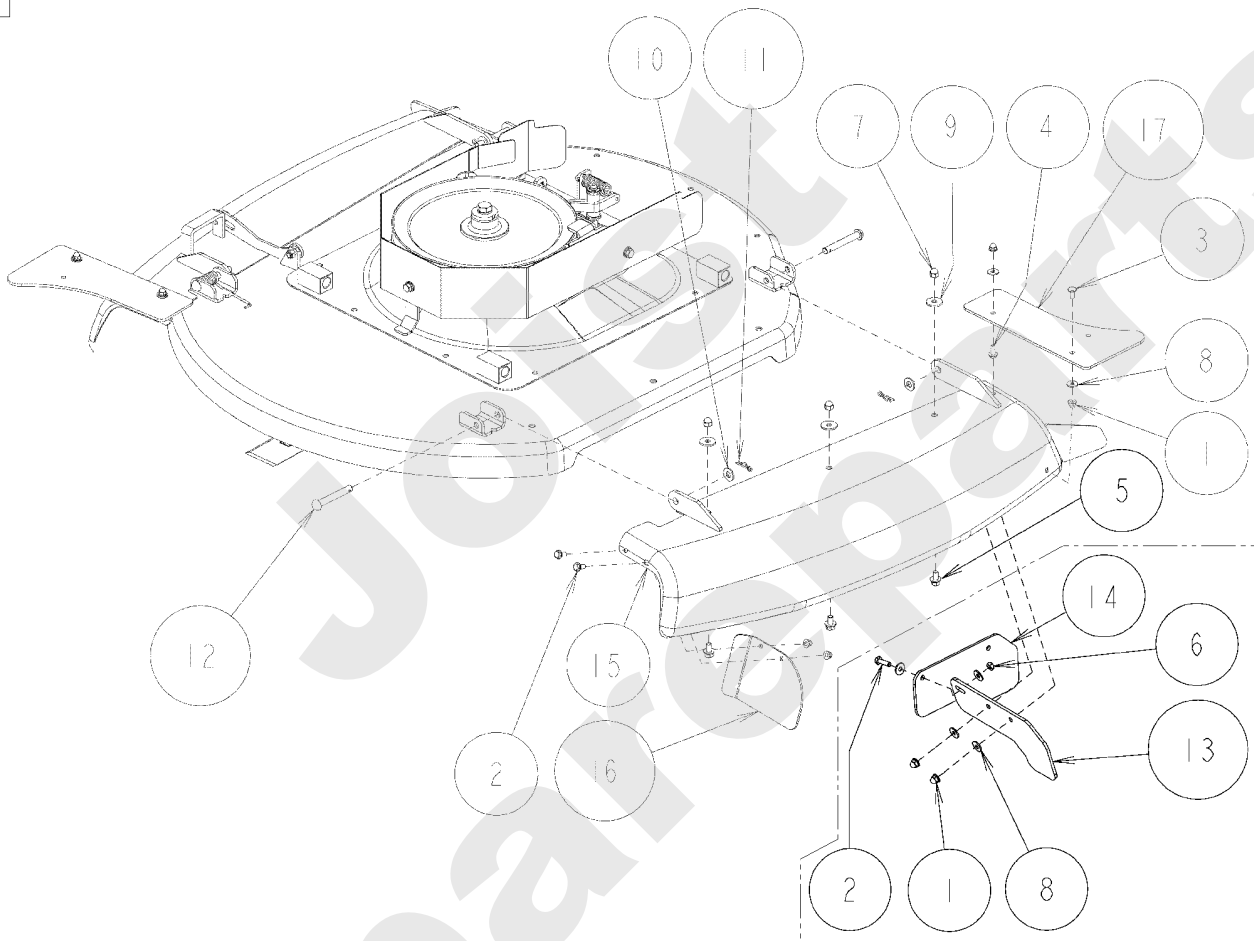

AV98

PL01202

03/2009

Meilenstein	Teil-Code	Bezeichnung	Menge
1	27370	HUTMUTTER M6	1
2	20507	SECHSKANT.HM 6X20	1
3	27371	-> 34302	1
4	27893	SCHR.HM6X20+SCHEIBE	1
5	27562	SCHR.M8X16+FEDERSCH	1
6	5232	-> 71201	1
7	5043	MUTTER M8	1
8	34322	SCHEIBE 6	1
9	7335	SCHEIBE A 8,4	1
10	34327	SCHEIBE 10	1
11	34333	STIFT	1
12	34337	DEFLEKTORACHSE	1
13	34210	GUMMILAPPEN	1
14	34215	GUMMILAPPEN	1
15	34276	LINKER DEFLEKTOR	1
16	34279	VORD.LINKER DECKEL	1
17	34587	GUMMI LAPPEN	1