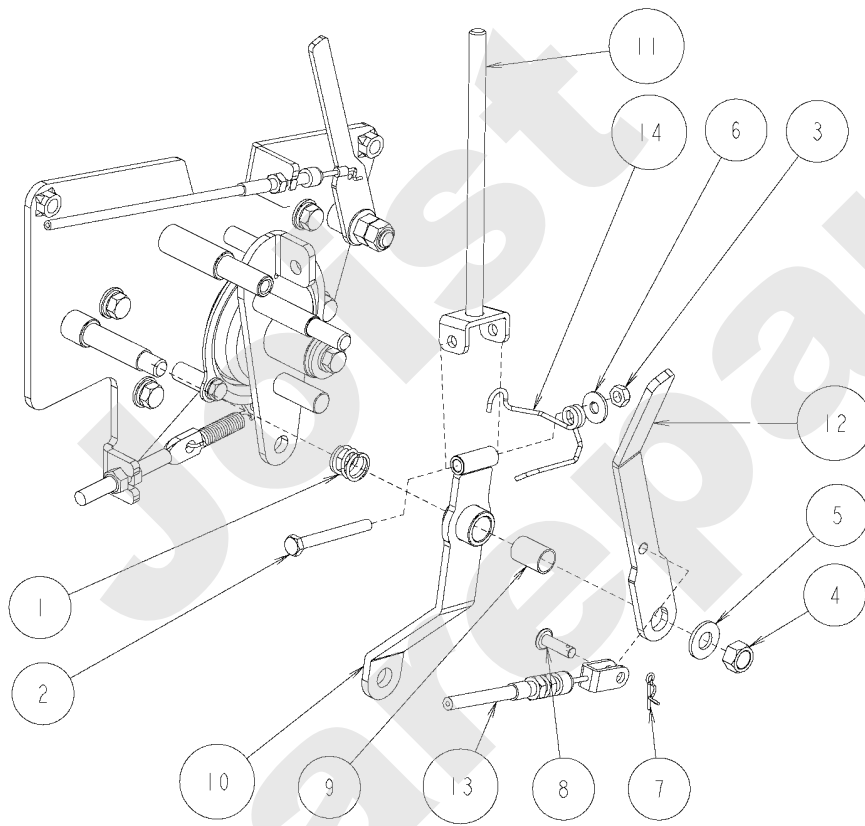

AV98

PL01198

11/2006

Meilenstein	Teil-Code	Bezeichnung	Menge
1	27304	BOLZENFEDER	1
2	20686	SECHSKANTSCHR.M6X55	1
3	5232	-> 71201	1
4	9017	MUTTER HM10 DI	1
5	34321	SCHEIBE 10X21X2	1
6	34322	SCHEIBE 6	1
7	27751	BETA SPLINT 6	1
8	34335	ACHSE 6X20	1
9	27520	BÜCHSE DU MB 122ODV	1
10	34134	HEBEL	1
11	34135	HEBEL	1
12	34137	HEBEL	1
13	34236	DIFFERENTIALS.KABEL	1
14	34243	FEDER	1