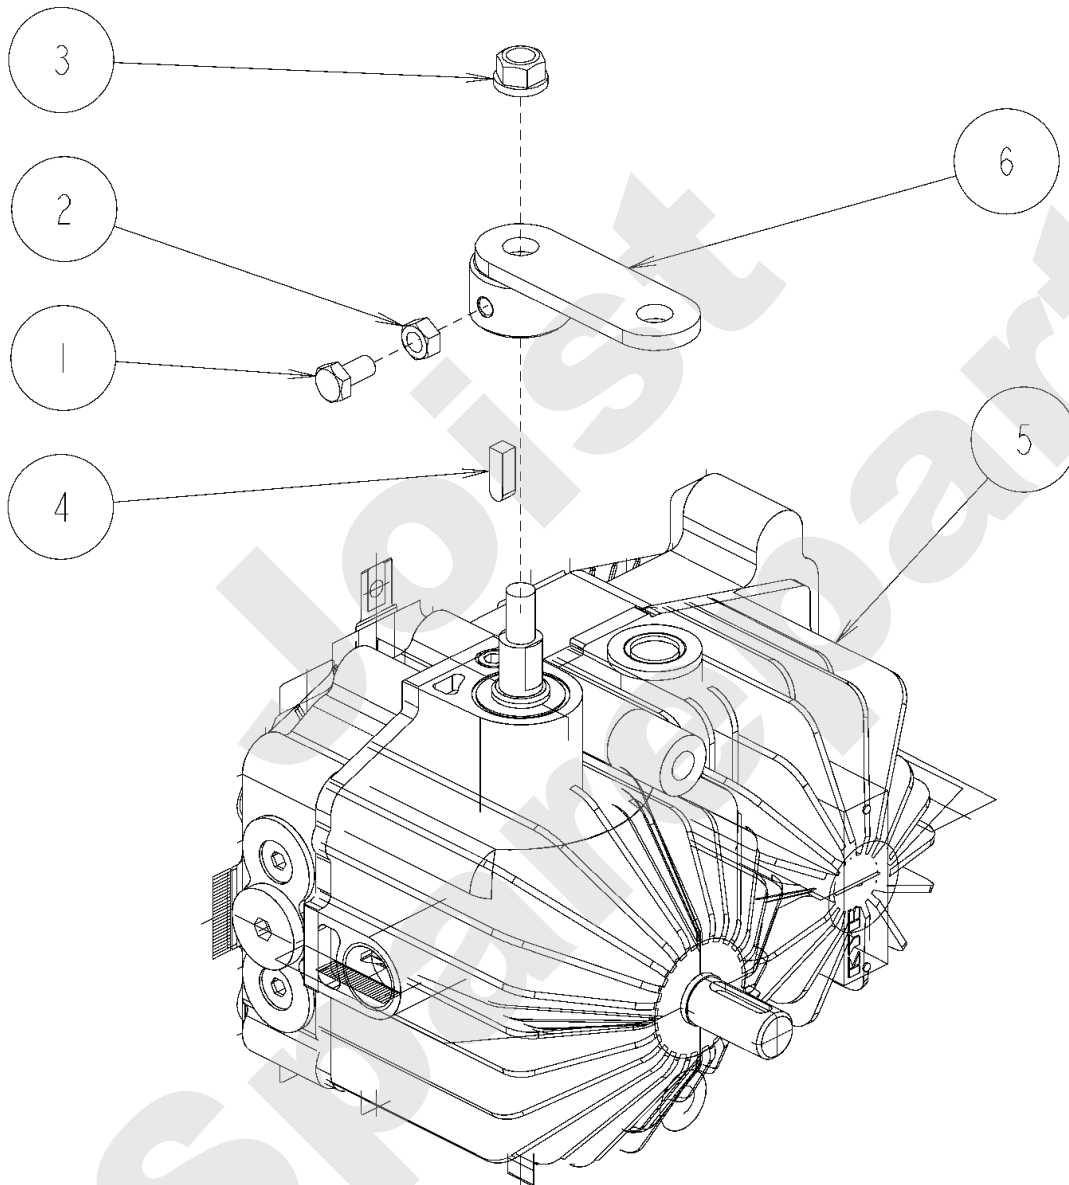

AV98

PL01188

Meilenstein	Teil-Code	Bezeichnung	Menge
1	27457	SECHSKANTSCHR M6X12	1
2	27572	MUTTER M6	1
3	27501	MUTTER M8+FEDERSCH.	1
4	27681	KEIL 5X16	1
5	27790	HYDRAULISCH.EINHEIT	1
6	34120	STEUERUNGSHEBEL	1

Joist
Spareparts