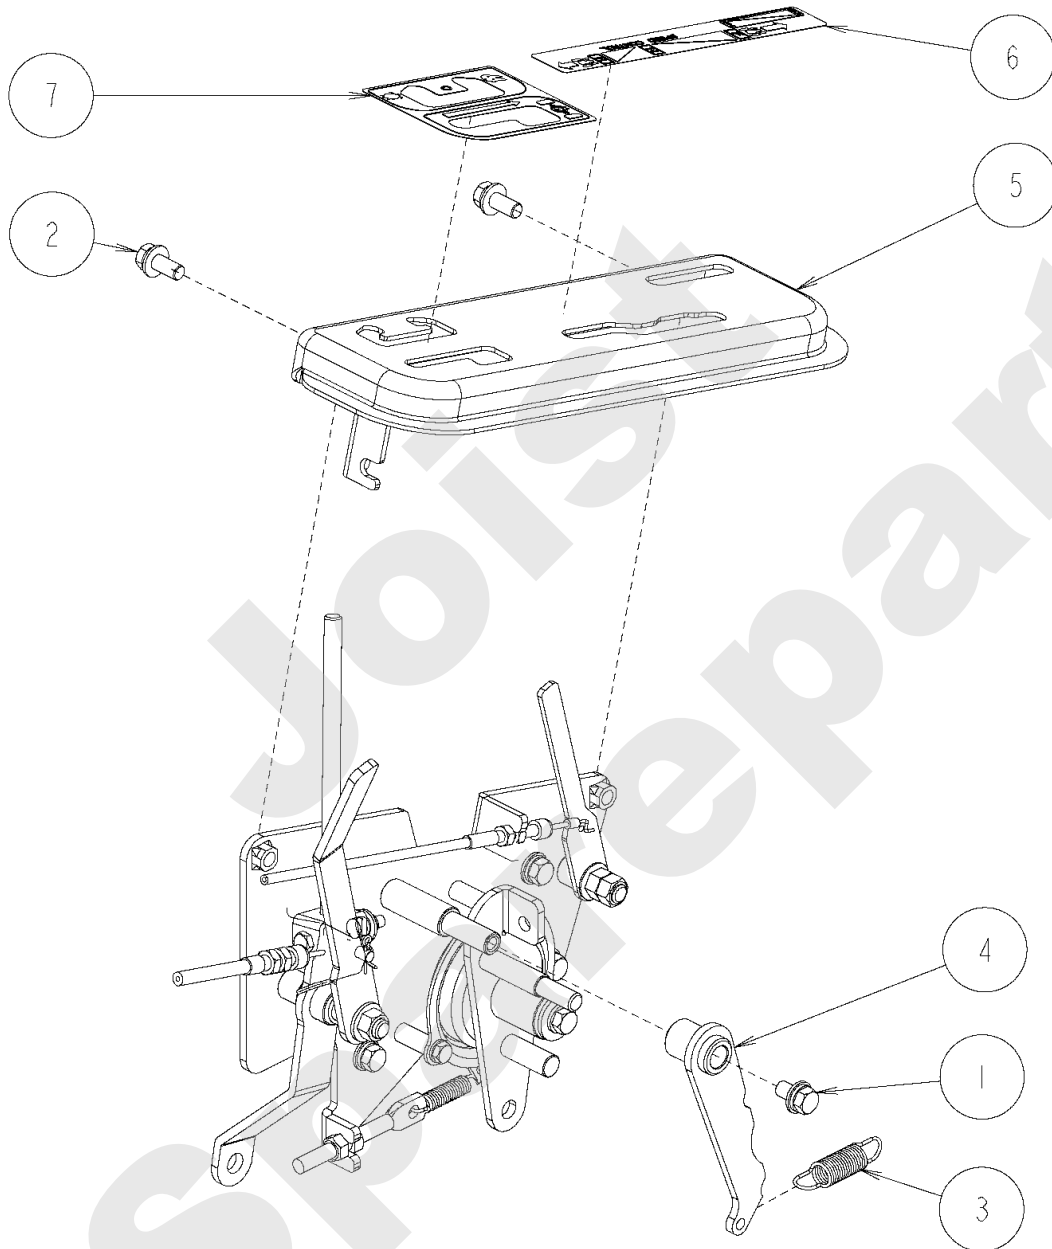

AV98

PL01197

11/2006

Meilenstein	Teil-Code	Bezeichnung	Menge
1	27562	SCHR.M8X16+FEDERSCH	1
2	27446	SCHRAUB.8X20+SCHEIB	1
3	34104	FEDER	1
4	34132	HEBEL	1
5	34138	FAHRHEBEL FÜHRUNG	1
6	13256	FAHRGESCHW.AUFKLEB.	1
7	13257	DIFF. AUFKLEBER	1

Joist
Spareparts