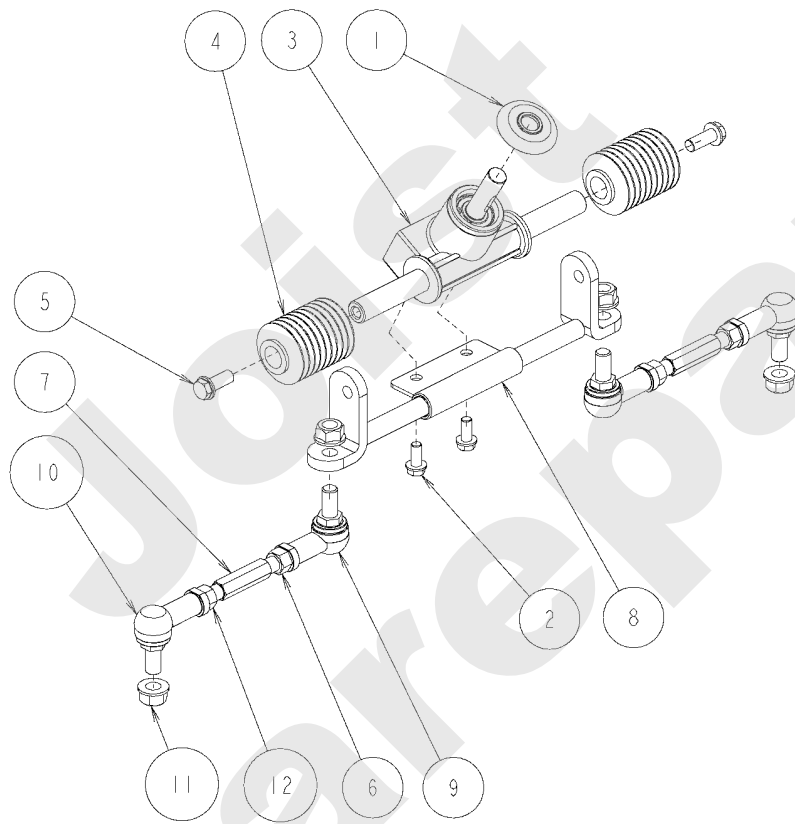

AV98

PL01164

11/2006

Meilenstein	Teil-Code	Bezeichnung	Menge
1	34306	SCHRAUBE M8X16	1
2	34308	SCHRAUBE M8X16	1
3	27324	BETA SPLINTE 8	1
4	34300	STIFT 10X80	1
5	27903	AUFKLEBER	1
6	34152	HIN.STOSSSTANG.AV98	1
7	34162	SCHUTZHALTERUNG	1
8	34216	RECHTE VERKLEIDUNG	1
9	34217	LINKE VERKLEIDUNG	1
10	13253	AUFKLEBER AV98	1
11	13254	AUFKLEB. ATTILA 98	1
12	13255	SCHNITTHÖHE AUFKLEB	1
13	12048	AUFKLEBER	1

AV98

PL01190

11/2006

Meilenstein	Teil-Code	Bezeichnung	Menge
1	34286	-> 34660	1
2	34287	UNTER.LENKUNGSWELLE	1
3	27430	LENKRAD	1
4	27433	LENKRADKAPPE	1
5	27637	LENKRAD KNOPF KPLT	1
6	27314	LASCHE	1
7	34296	SCHRAUBE M8X10	1
8	27896	SCHR.+SCHEIB.HM6X12	1
9	5232	-> 71201	1
10	9017	MUTTER HM10 DI	1
11	34324	SCHEIBE 10	1
12	27690	KEIL 5X20	1
13	34344	BÜCHSE 10-25-33 DU	1
14	27992	SICHERUNGSTRÄGER	1
15	34151	LENKSAULE HALTERUNG	1
16	34254	LENKSAULE SCHRAUBE	1

AV98

PL01191

11/2006

Meilenstein	Teil-Code	Bezeichnung	Menge
1	27423	KUGELLAGERSCHUTZ	1
2	34284	SCHRAUBE M8X18	1
3	27611	LENKUNG KPLT	1
4	27230	SCHUTBELAG	1
5	34311	SCHRAUBE M10X25	1
6	34316	MUTTER M12	1
7	34167	EINSTELL STANGE	1
8	34168	HALTERUNG	1
9	34230	RECH.LENKUNGSGELENK	1
10	34231	LINK.LENKUNGSGELENK	1
11	34232	MUTTER M12 P1.25	1
12	34247	MUTTER M12 LINKS	1