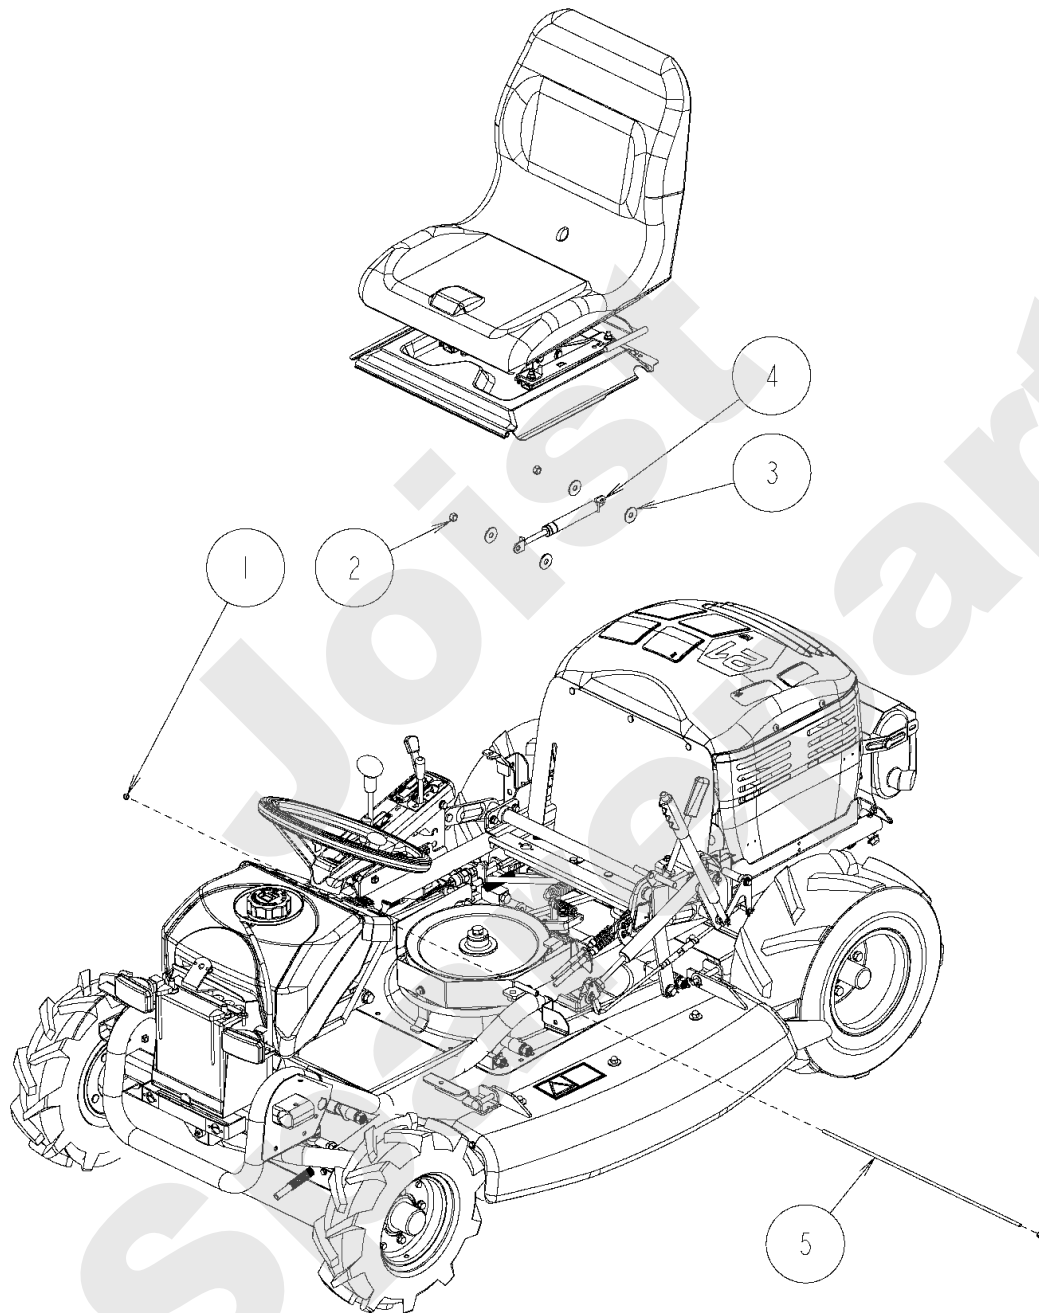

AV98

PL01167

11/2006

Meilenstein	Teil-Code	Bezeichnung	Menge
1	27370	HUTMUTTER M6	1
2	9017	MUTTER HM10 DI	1
3	27322	SCHEIBE 10	1
4	27695	GASFEDER KMF 50-40	1
5	34160	SITZHALTERUNGSACHSE	1

Joist
Spareparts