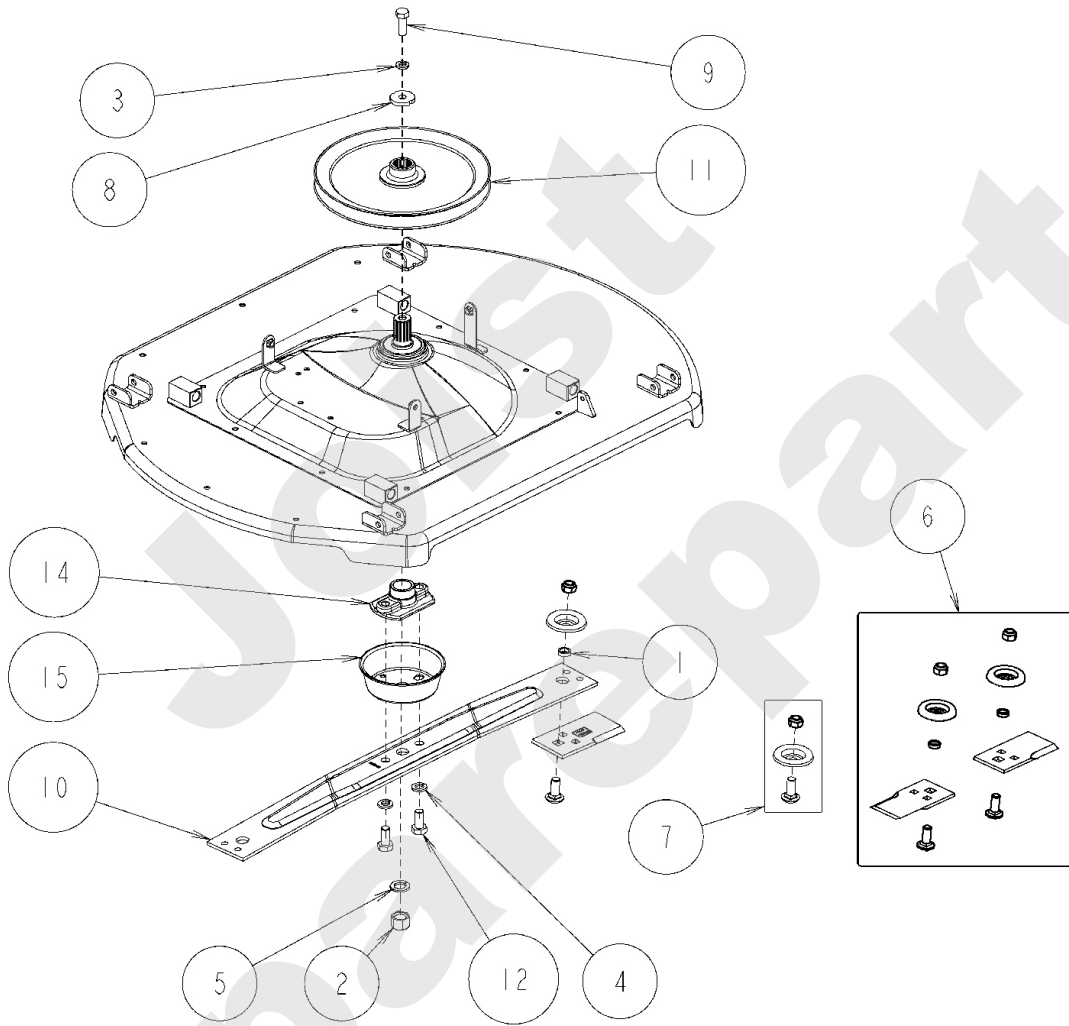

AV98

PL01206

12/2011

Meilenstein	Teil-Code	Bezeichnung	Menge
1	27266	BÜCHSE	1
2	34292	STOPMUTTER M20	1
3	27353	FEDERSCHEIBE A12	1
4	27358	SCHEIBE	1
5	27408	FEDERSCHEIBE 20	1
6	MC85	FLÜGELMESSER ATTILA	1
7	27543	BEFESTIG. KIT MC85	1
8	34109	SCHEIBE 12X40X6	1
9	34110	SCHRAUBE HM12X35	1
10	34190	MESSERBLAKEN AV98	1
11	34191	MESSERSCHEIBE	1
12	34192	SCHRAUBE	1
14	34193	MESSERFLANSCH	1
15	34194	SCHUTZ	1