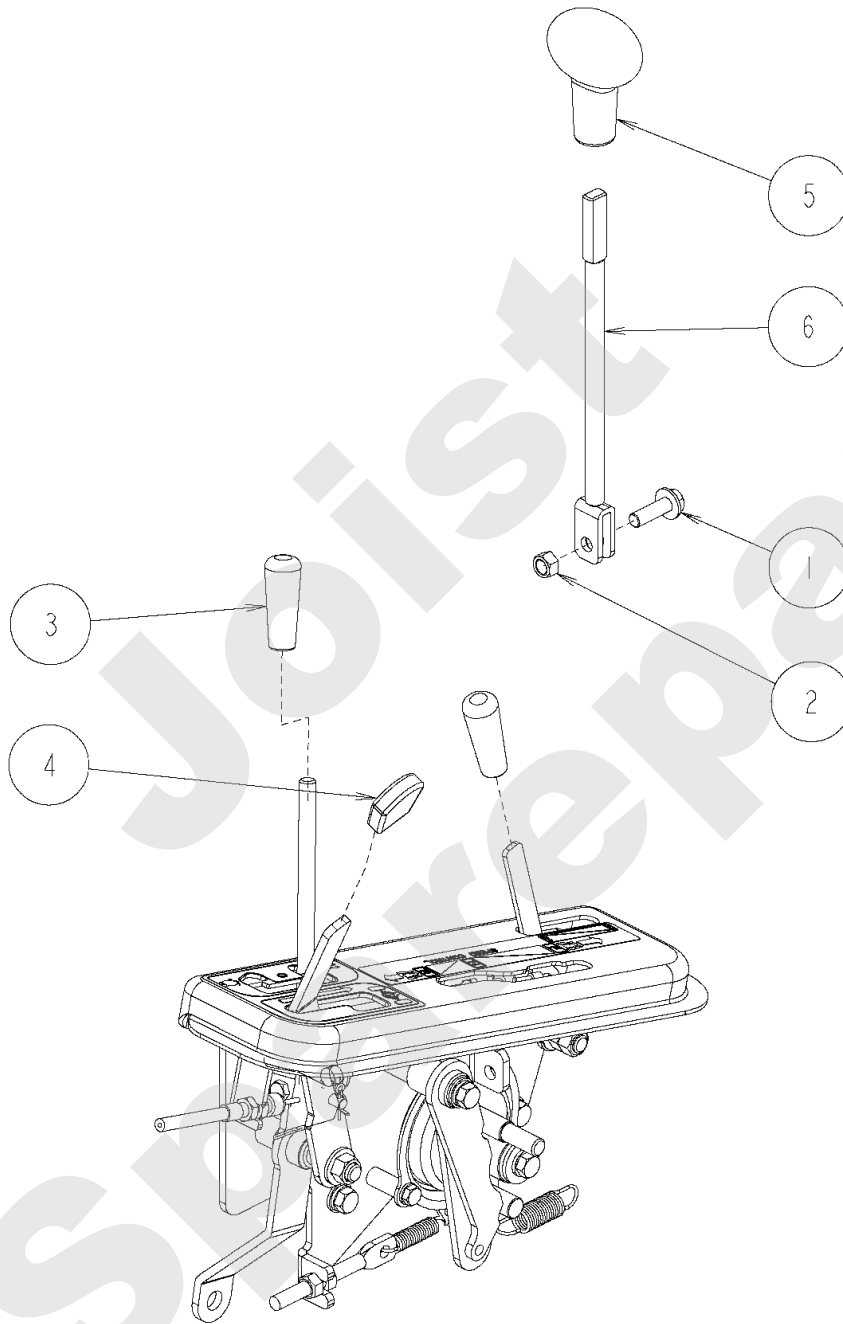

AV98

PL01196

Meilenstein	Teil-Code	Bezeichnung	Menge
1	34310	SCHRAUBE M8X25	1
2	2021	-> 71205	1
3	27770	GRIFF	1
4	27922	GASHEBEL	1
5	34106	GRIFF	1
6	34147	FAHRANTRIEBSHEBEL	1

Joist
Spareparts