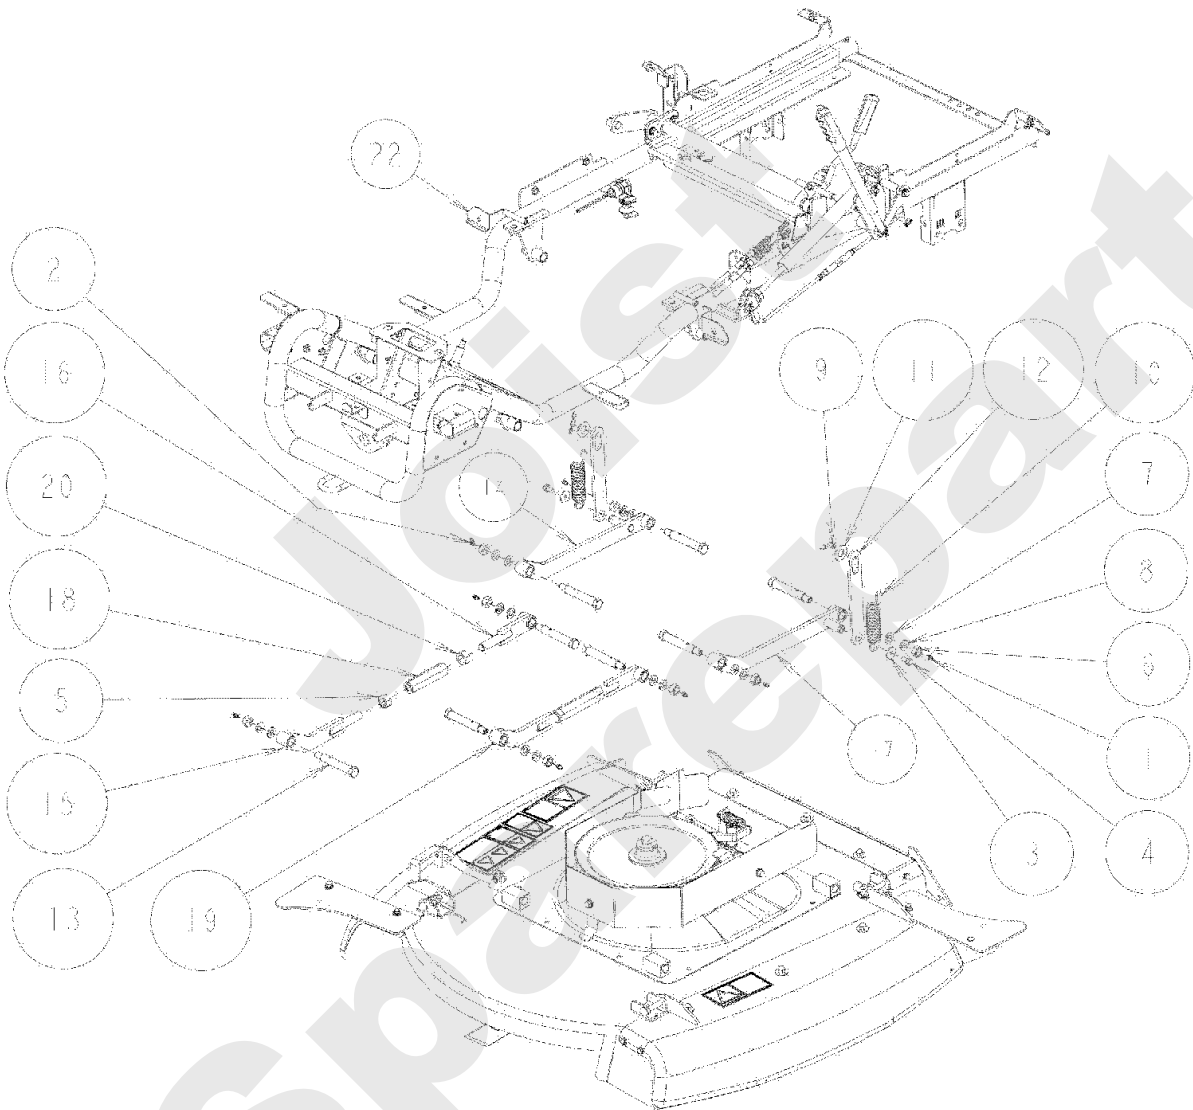

Joist
Spareparts

AV98 8701 → 8880

PL01175

Meilenstein	Teil-Code	Bezeichnung	Menge
1	27749	SCHEIBE 16X32X3,2	1
2	27246	SCHMIERNIPPLE	1
3	1541	MUTTER HM12 DIN 934	1
4	34320	SCHEIBE 12	1
5	27353	FEDERSCHEIBE A12	1
6	34334	STIFT	1
7	34123	PLATTE	1
8	34184	VORD.RECHTER ARM	1
9	34185	HINT.RECHTER ARM	1
10	34189	VORD. LINKE ARM	1
11	34195	GELENK WELLE	1
12	34228	FEDER	1
13	34249	NIETE	1
15	34148	RAHMEN AV98	1

AV98 8881 →

PL01474

03/2009

Meilenstein	Teil-Code	Bezeichnung	Menge
1	27246	SCHMIERNIPPLE	1
2	27246	SCHMIERNIPPLE	1
3	27940	SCHEIBE 8X25X2,3	1
4	27562	SCHR.M8X16+FEDERSCH	1
5	34598	MUTTER M16	1
6	1541	MUTTER HM12 DIN 934	1
7	34320	SCHEIBE 12	1
8	27353	FEDERSCHEIBE A12	1
9	34334	STIFT	1
10	27875	FEDER	1
11	27749	SCHEIBE 16X32X3,2	1
12	34123	PLATTE	1
13	34195	GELENK WELLE	1
14	34597	HINT.RECHTER ARM	1
15	34596	VORD.RECHTER ARM	1
16	34595	VORDERER ARM	1
17	34594	HINT.LINKER ARM	1
18	34593	SCHNITTHÖHE EINSTEL	1
19	34592	VORD.LINKER ARM	1
20	34591	MUTTER M16 LINKS	1
22	34590	RAHMEN AV98	1