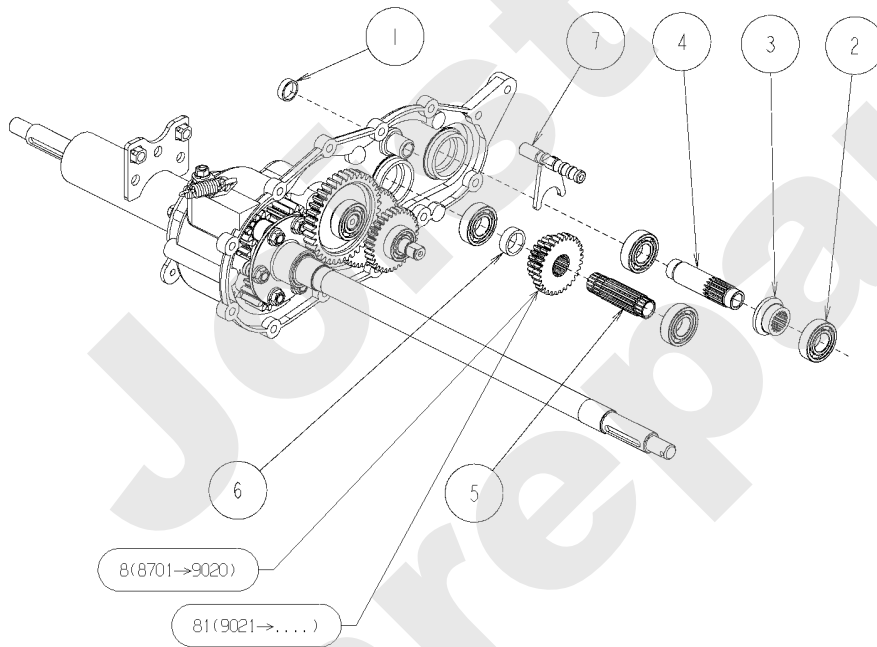

AV98

PL01183

03/2009

Meilenstein	Teil-Code	Bezeichnung	Menge
1	27831	SCHWARZE KAPPE 22	1
2	27651	KUGELLAGER 6004	1
3	27809	KONISCHES ZAHNRAD	1
4	27808	B WELLE	1
5	27810	C WELLE	1
6	27812	C WELLE BÜCHSE	1
7	27801	GABEL	1
8	34113	ZANHRAD 22-30	1
81	27811	ZAHNRAD 22-28	1

Joist
Spareparts