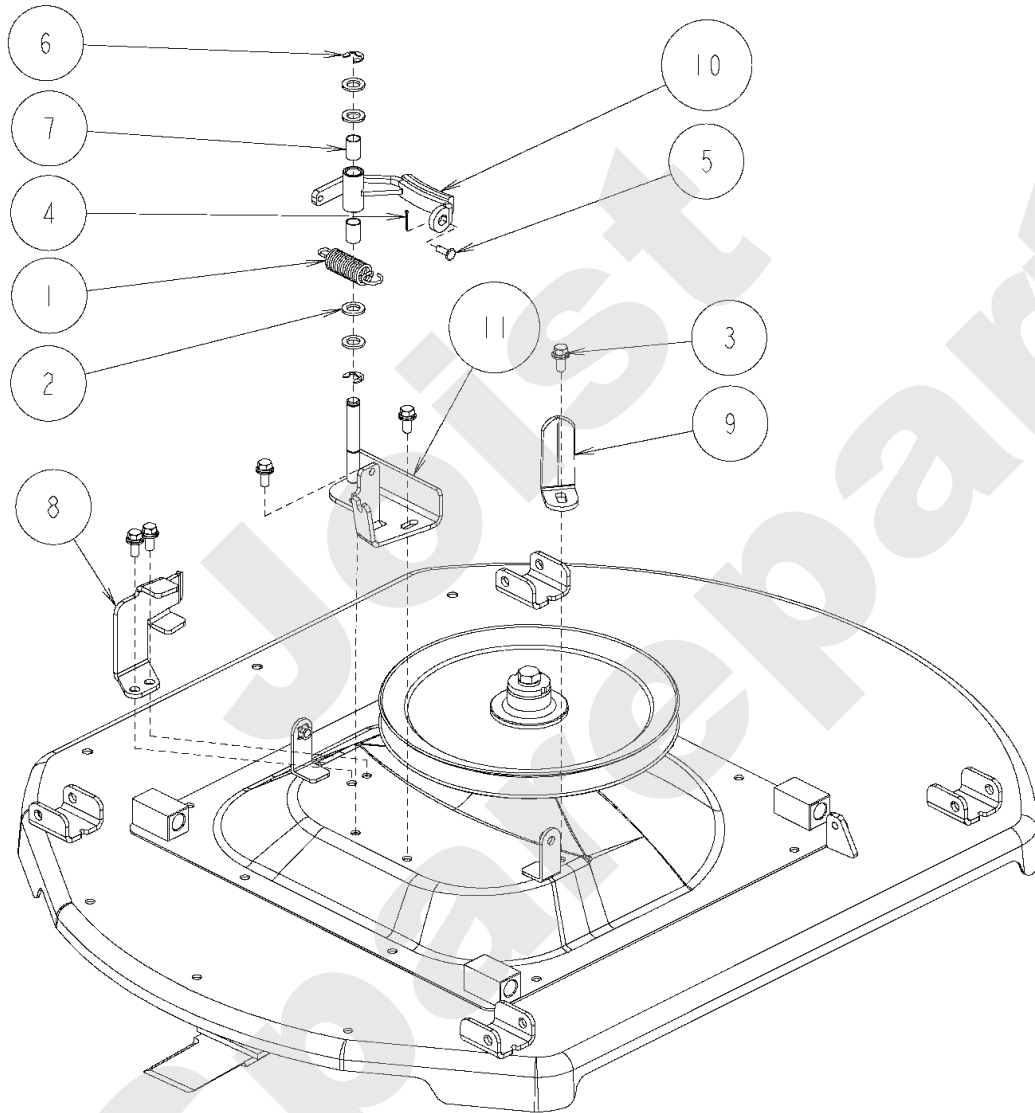

AV98

PL01204

11/2006

Meilenstein	Teil-Code	Bezeichnung	Menge
1	27342	SECHSK.S.M8X16+SCHE	1
2	34202	MESSERIEMENSCHUTZ	1

Joist
Spareparts

AV98

PL01205

Meilenstein	Teil-Code	Bezeichnung	Menge
1	27222	SPANNFEDER	1
2	27415	SCHEIBE 13X21X2,3	1
3	27341	SECHSKANTSCHR.M8X20	1
4	27337	SPLINTE V 2X15	1
5	27754	BOLZEN 6X16	1
6	27428	SEEGERING 10	1
7	27520	BÜCHSE DU MB 122ODV	1
8	34179	LINKE RIEMENFÜHRUNG	1
9	34181	RIEMENFÜHRUNG	1
10	34187	MESSERBREMSE	1
11	34188	BREMSBACKE HALTERG	1