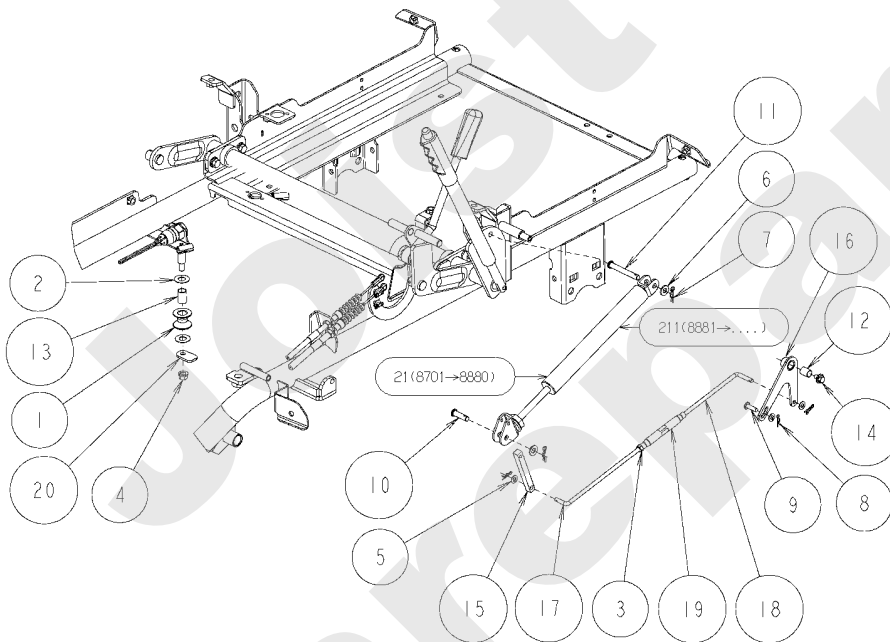

AV98 8881 →

PL01474

03/2009

Meilenstein	Teil-Code	Bezeichnung	Menge
1	27246	SCHMIERNIPPLE	1
2	27246	SCHMIERNIPPLE	1
3	27940	SCHEIBE 8X25X2,3	1
4	27562	SCHR.M8X16+FEDERSCH	1
5	34598	MUTTER M16	1
6	1541	MUTTER HM12 DIN 934	1
7	34320	SCHEIBE 12	1
8	27353	FEDERSCHEIBE A12	1
9	34334	STIFT	1
10	27875	FEDER	1
11	27749	SCHEIBE 16X32X3,2	1
12	34123	PLATTE	1
13	34195	GELENK WELLE	1
14	34597	HINT.RECHTER ARM	1
15	34596	VORD.RECHTER ARM	1
16	34595	VORDERER ARM	1
17	34594	HINT.LINKER ARM	1
18	34593	SCHNITTHÖHE EINSTEL	1
19	34592	VORD.LINKER ARM	1
20	34591	MUTTER M16 LINKS	1
22	34590	RAHMEN AV98	1

AV98

PL01176

03/2009

Meilenstein	Teil-Code	Bezeichnung	Menge
1	34289	SCHEIBE	1
2	27390	SCHEIBE 12X24X1,0	1
3	1557	MUTTER HM 6 DIN 934	1
4	34315	MUTTER 8	1
5	34318	SCHEIBE 6	1
6	34319	SCHEIBE 8X18X1,6	1
7	27324	BETA SPLINTE 8	1
8	27751	BETA SPLINT 6	1
9	34335	ACHSE 6X20	1
10	34336	ACHSE 8X28	1
11	27299	BOLZEN 8X60	1
12	34341	BÜCHSE 10-15 DU	1
13	27520	BÜCHSE DU MB 122ODV	1
14	34105	SCHRAUBE M6X12	1
15	34124	HEBEL	1
16	34126	HEBEL	1
17	34127	LINKE STANGE	1
18	34128	RECHTE STANGE	1
19	34129	EINSTELL STANGE	1
20	34164	BREMSPLATTE	1
21	34241	GAS ZYLINDER	1
211	34583	GAS ZYLINDER	1

AV98

PL01177

03/2009

Meilenstein	Teil-Code	Bezeichnung	Menge
1	27281	HEBELGRIFF	1
2	70086	SECHSKANTSCHRAUBE H	1
3	27446	SCHRAUB.8X20+SCHEIB	1
4	2020	MUTTER HM8 DIN 934-	1
5	34318	SCHEIBE 6	1
6	27751	BETA SPLINT 6	1
7	34338	SEEGERING 13	1
8	27313	SICHERUNGS RING 12	1
9	27856	MUTTER	1
10	27855	SICHERHEITSSCHALTER	1
11	34122	ÜBERGANGSHEBEL	1
12	34125	SCHNITTHÖHE STANGE	1
13	34141	KABELSPLATTE	1
15	34219	GRIFF	1
16	34228	FEDER	1
17	34234	MESSERBREMSKABEL	1
18	34235	MESSERKUPLUNG.KABEL	1
19	34249	NIETE	1
20	34270	MESSER EINSCH.HEBEL	1
21	34282	AUFKLEB.SCHNITTHÖHE	1
111	34584	ÜBERGANGSHEBEL	1
201	34542	MESSER HEBEL	1