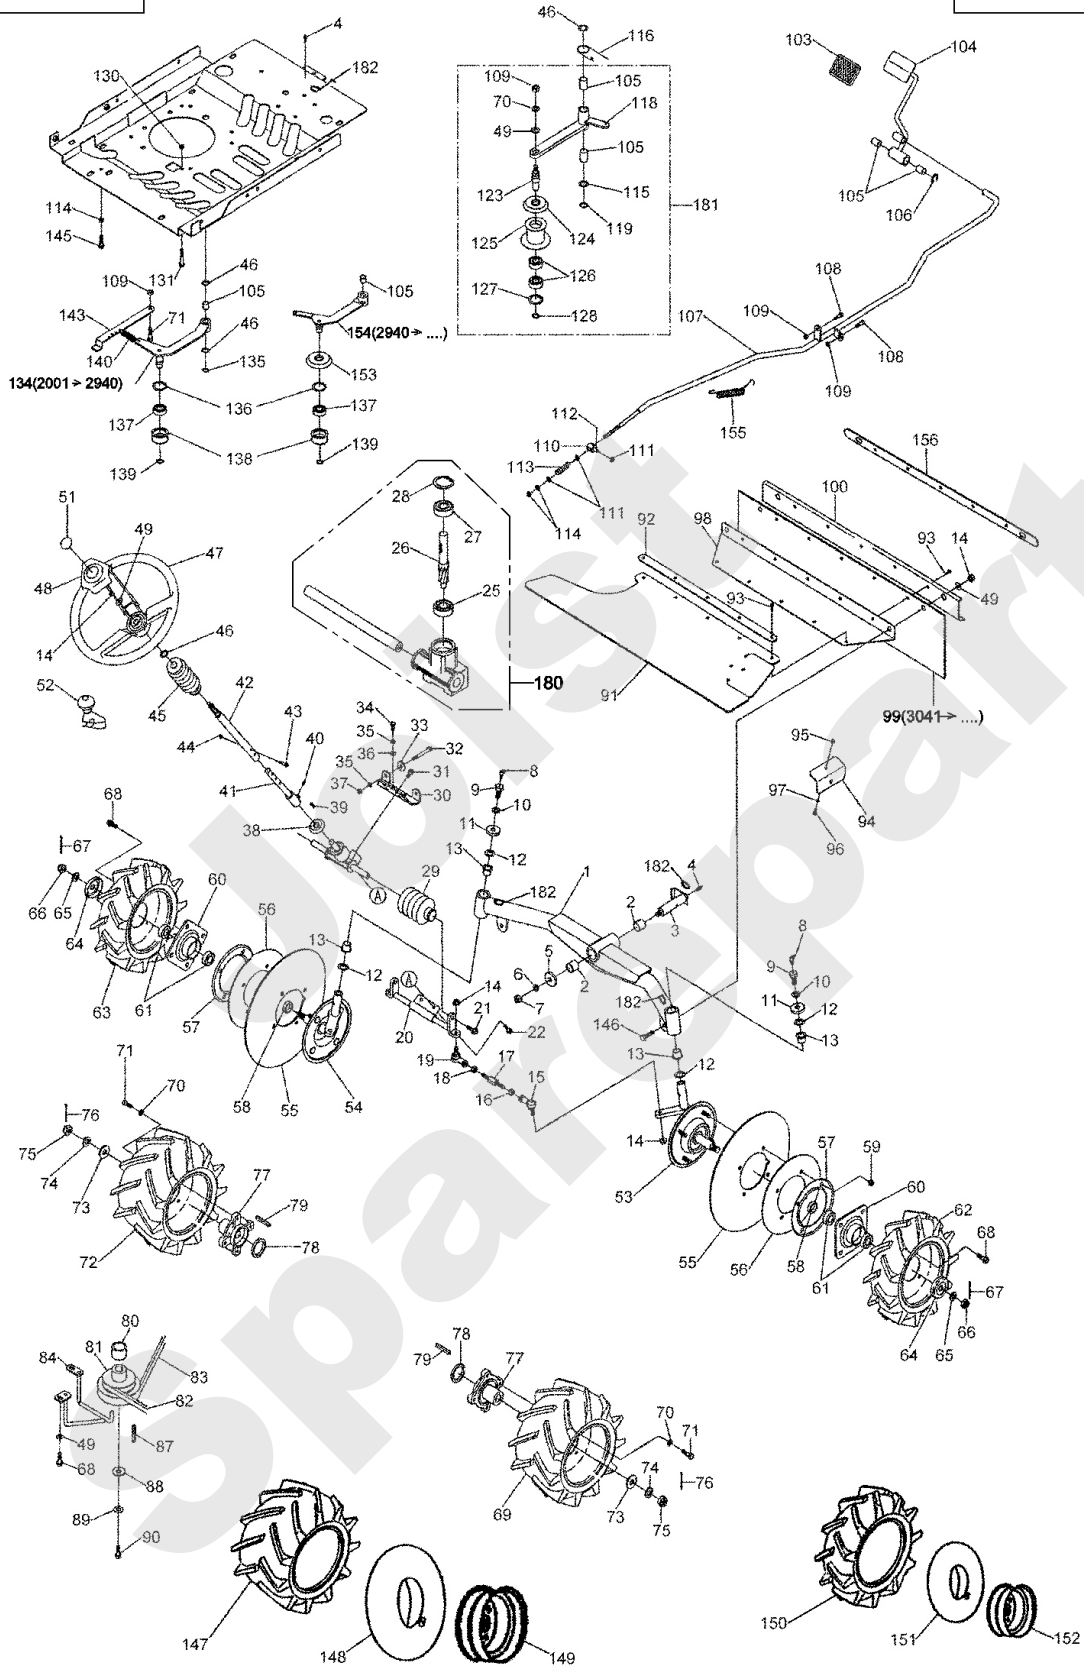

AV95

600.01

02/2014

Meilenstein	Teil-Code	Bezeichnung	Menge
1	27659	VORDERACHSE	1
2	27660	DU BÜCHSE 25.35	1
3	27661	ZENTRIERBOLZEN	1
4	25301	SCHMIERNIPPEL	1
5	71035	BEILAGSCHEIBE M12 U	1
6	27353	FEDERSCHEIBE A12	1
7	71157	MUTTER	1
8	27360	SCHMIERNIPPEL TYPM6	1
9	27359	SCHMIERNIPPELSC.M14	1
10	27358	SCHEIBE	1
11	27357	SCHUTZSCHEIBE	1
12	27356	SCHEIBE 20X30X1	1
13	27214	DU BÜCHSE	1
14	27209	STOPMUTTER M10X125	1
15	27580	K.GEL.LHSA10D21-125	1
16	27579	KONTER.MUT.M10X125L	1
17	27662	SPURGESTÄNGE	1
18	27578	KONTERMUTT. M10X125	1
19	27577	KGEL.LHSA10DE21-125	1
20	27232	HALTERUNG	1
21	70086	SECHSKANTSCHRAUBE H	1
22	27561	SCHRAUBE M8X18	1
23	27611	LENKUNG KPLT	1
25	40465	LAGER 6202	1
26	27706	SENKRECHTE WELLE	1
27	27707	KUGELLAGER 6202 ZZ	1
28	71039	SEGERING 35X1.5	1
29	27230	SCHUTBELAG	1
30	27229	HALTERUNG	1
31	27562	SCHR.M8X16+FEDERSCH	1
32	71068	SECHSKANTSCHRAUBE H	1
33	27414	SCHEIBE 8X30X3,2	1
34	7334	-> 71413	1

Meilenstein	Teil-Code	Bezeichnung	Menge
35	15848	FEDERRING	1
36	7335	SCHEIBE A 8,4	1
37	5043	MUTTER M8	1
38	27423	KUGELLAGERSCHUTZ	1
39	20606	KEIL 5X5X20	1
40	9756	SCHRAUBE M8X16	1
41	27424	LENKUNGSWELLE(UNTEN)	1
42	27421	LENKUNGSWELLE(OBEN)	1
43	71259	SECHSKANTSCHR.M6X35	1
44	5232	-> 71201	1
45	27420	LENKUNGSSCHUTZBALG	1
46	27364	SCHEIBE 16X24X1,0	1
47	27430	LENKRAD	1
48	27433	LENKRADKAPPE	1
49	27320	SCHEIBE 10	1
51	25330	LENKRADKAPSEL-ETESI	1
52	27425	LENKRADKNOPF KPLT	1
53	27663	SPURGELENK RECHTS	1
54	27664	SPURGELENK LINKS	1
55	27665	VOR.RAD GUMMISCHUTZ	1
56	27708	RADFLANSCH	1
57	27709	RADFLANSCHRING	1
58	27710	BÜCHSE	1
59	2021	-> 71205	1
60	27666	VORDERRAD FLANSCH	1
61	21502	-> 34536	1
62	27237	RECHTES VORDERRAD	1
63	27236	LINKES VORDERRAD	1
64	27667	SCHUTZSCHEIBE	1
65	27358	SCHEIBE	1
66	34378	KRONENMUTTER	1
67	27668	SPLINTE 2,5X25	1
68	27323	SECHSK.SCHR.HM10X20	1