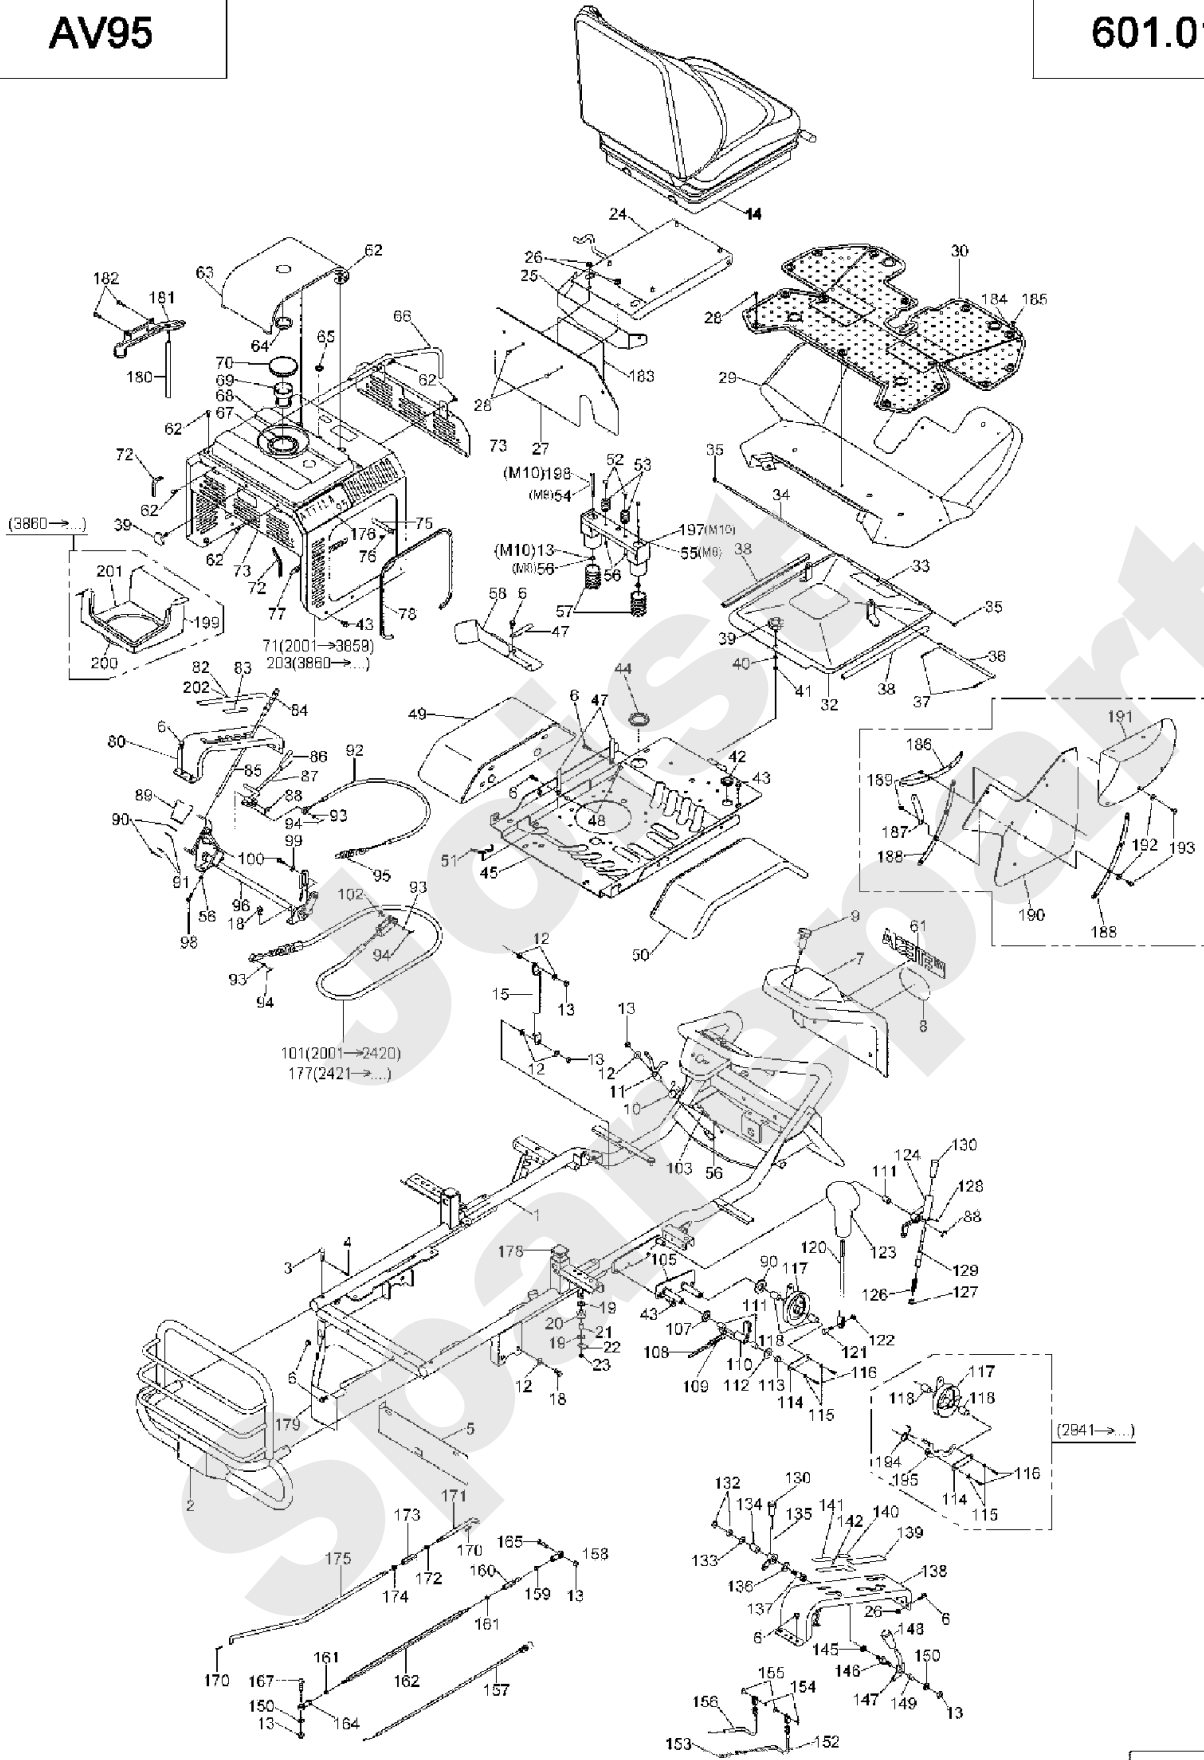

AV95

601.01

04/2009

Meilenstein	Teil-Code	Bezeichnung	Menge
1	27715	RAHMEN	1
2	27716	STOSSSTANGE	1
3	27300	BOLZEN 8X40	1
4	27324	BETA SPLINTE 8	1
5	27692	ABDECKUNG	1
6	27342	SECHSK.S.M8X16+SCHE	1
7	27693	VORDERE ABDECKUNG	1
8	13164	AUFKLEBER AV95	1
9	27694	HANDGRIFF M8X20	1
10	27344	RÜCKHOLFEDER	1
11	34170	BREMSVERRIEGELUNG	1
12	27322	SCHEIBE 10	1
13	9017	MUTTER HM10 DI	1
14	25583	SITZ KPLT	1
15	27695	GASFEDER KMF 50-40	1
18	27323	SECHSK.SCHR.HM10X20	1
19	27390	SCHEIBE 12X24X1,0	1
20	27348	FÜHRUNGSROLLE	1
21	27520	BÜCHSE DU MB 122ODV	1
22	27350	PLÄTTCHEN	1
23	27501	MUTTER M8+FEDERSCH.	1
24	27696	SITZHALTERUNG	1
25	27698	HALTERUNGSBLECH	1
26	2020	MUTTER HM8 DIN 934-	1
27	27699	LÜFTERLAPPEN	1
28	27319	PLASTIKNIETE	1
29	27700	TRITTBRETT	1
30	27701	TRITTBRETTAUFLAGER	1
32	27702	SITZHALTERUNG	1
33	36959	AUFKLEBER	1
34	27717	SITZBOLZEN	1
35	5232	-> 71201	1
36	27321	WELLE	1