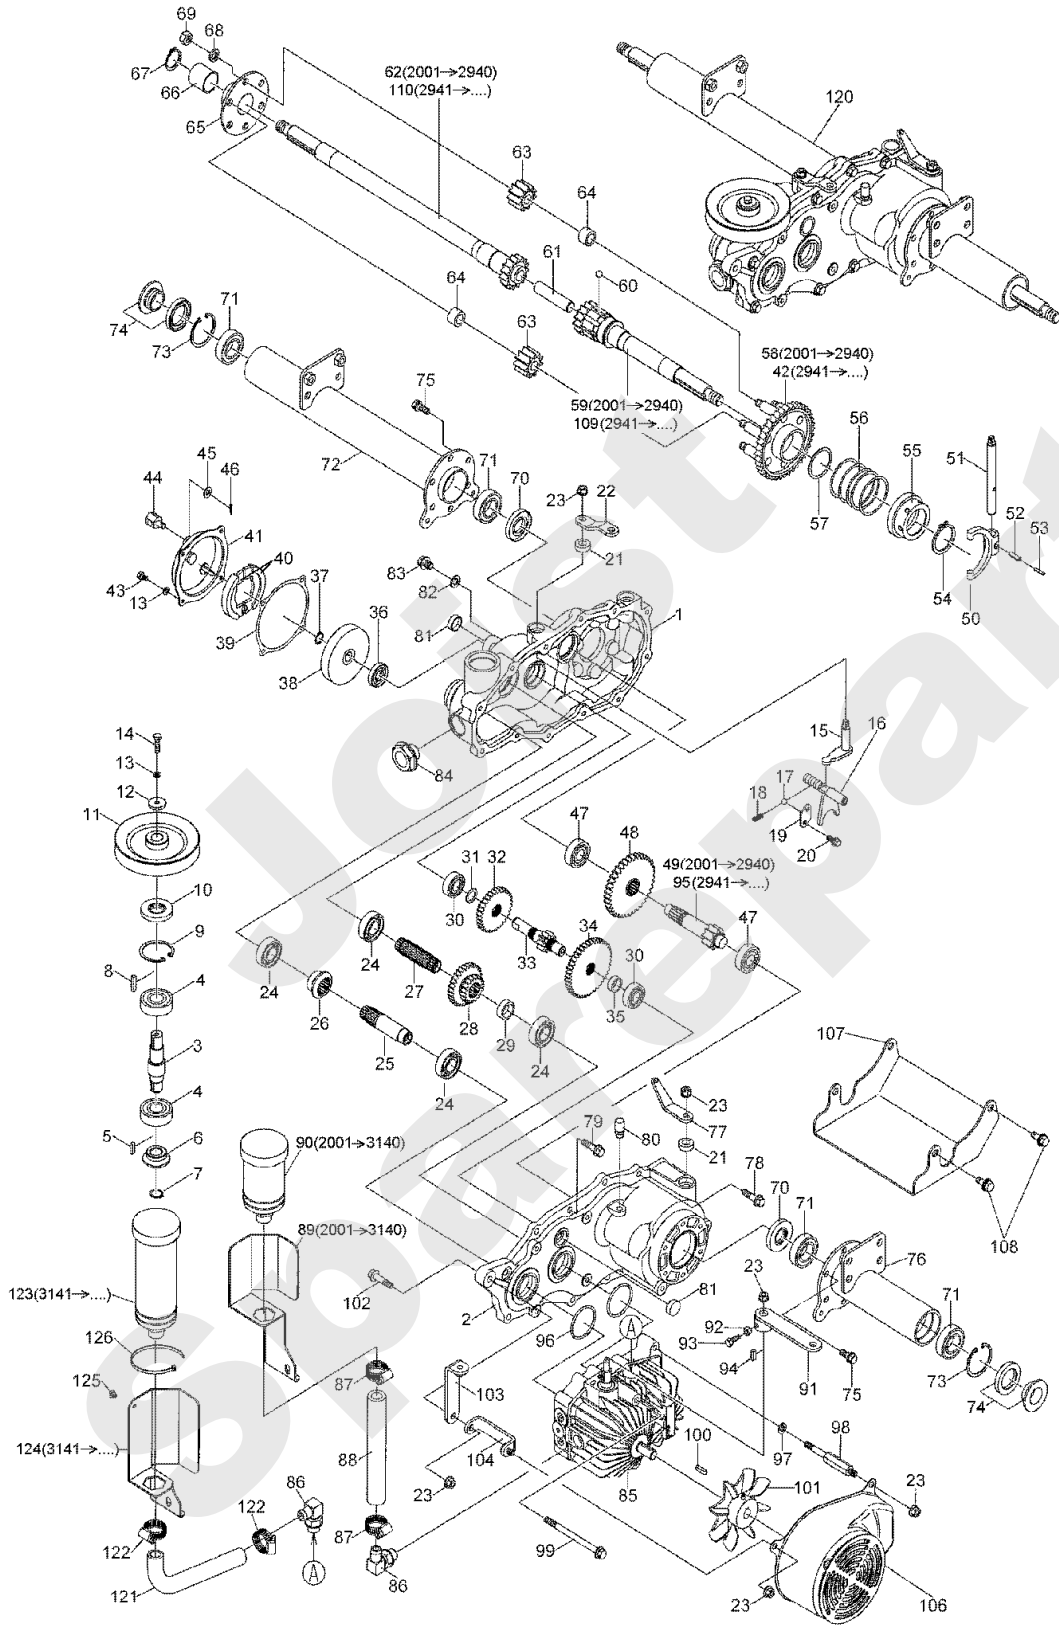

AV95

603.01

04/2009

Meilenstein	Teil-Code	Bezeichnung	Menge
1	27791	GEHÄUSE LINKS	1
2	27792	GEHÄUSE RECHTS	1
3	27793	A WELLE	1
4	21502	-> 34536	1
5	27681	KEIL 5X16	1
6	27795	KONISCHES ZAHNRAD	1
7	27376	SEEGERING 17	1
8	27796	KEIL 5X20	1
9	27797	STEERING IN.42	1
10	27798	LIPPENDICHTUNG	1
11	27799	GETRIEBESCHEIBE	1
12	27220	SCHEIBE 6,5X22X3,2	1
13	71049	FEDERRING A6 DIN 12	1
14	20507	SECHSKANT.HM 6X20	1
15	27800	STEUERHEBEL	1
16	27801	GABEL	1
17	27802	KUGEL D.8	1
18	27803	FEDER 1,4	1
19	27804	KUGELPLATTE	1
20	27805	SELBSTGEWIND.M6X14	1
21	27806	LIPPENDICHTUNG	1
22	27807	HEBEL	1
23	27501	MUTTER M8+FEDERSCH.	1
24	27651	KUGELLAGER 6004	1
25	27808	B WELLE	1
26	27809	KONISCHES ZAHNRAD	1
27	27810	C WELLE	1
28	27811	ZAHNRAD 22-28	1
29	27812	C WELLE BÜCHSE	1
30	40465	LAGER 6202	1
31	27813	SCHEIBE 15X24X1	1
32	27814	ZAHNRAD 40 ZÄHNE	1
33	27815	BREMSWELLE	1