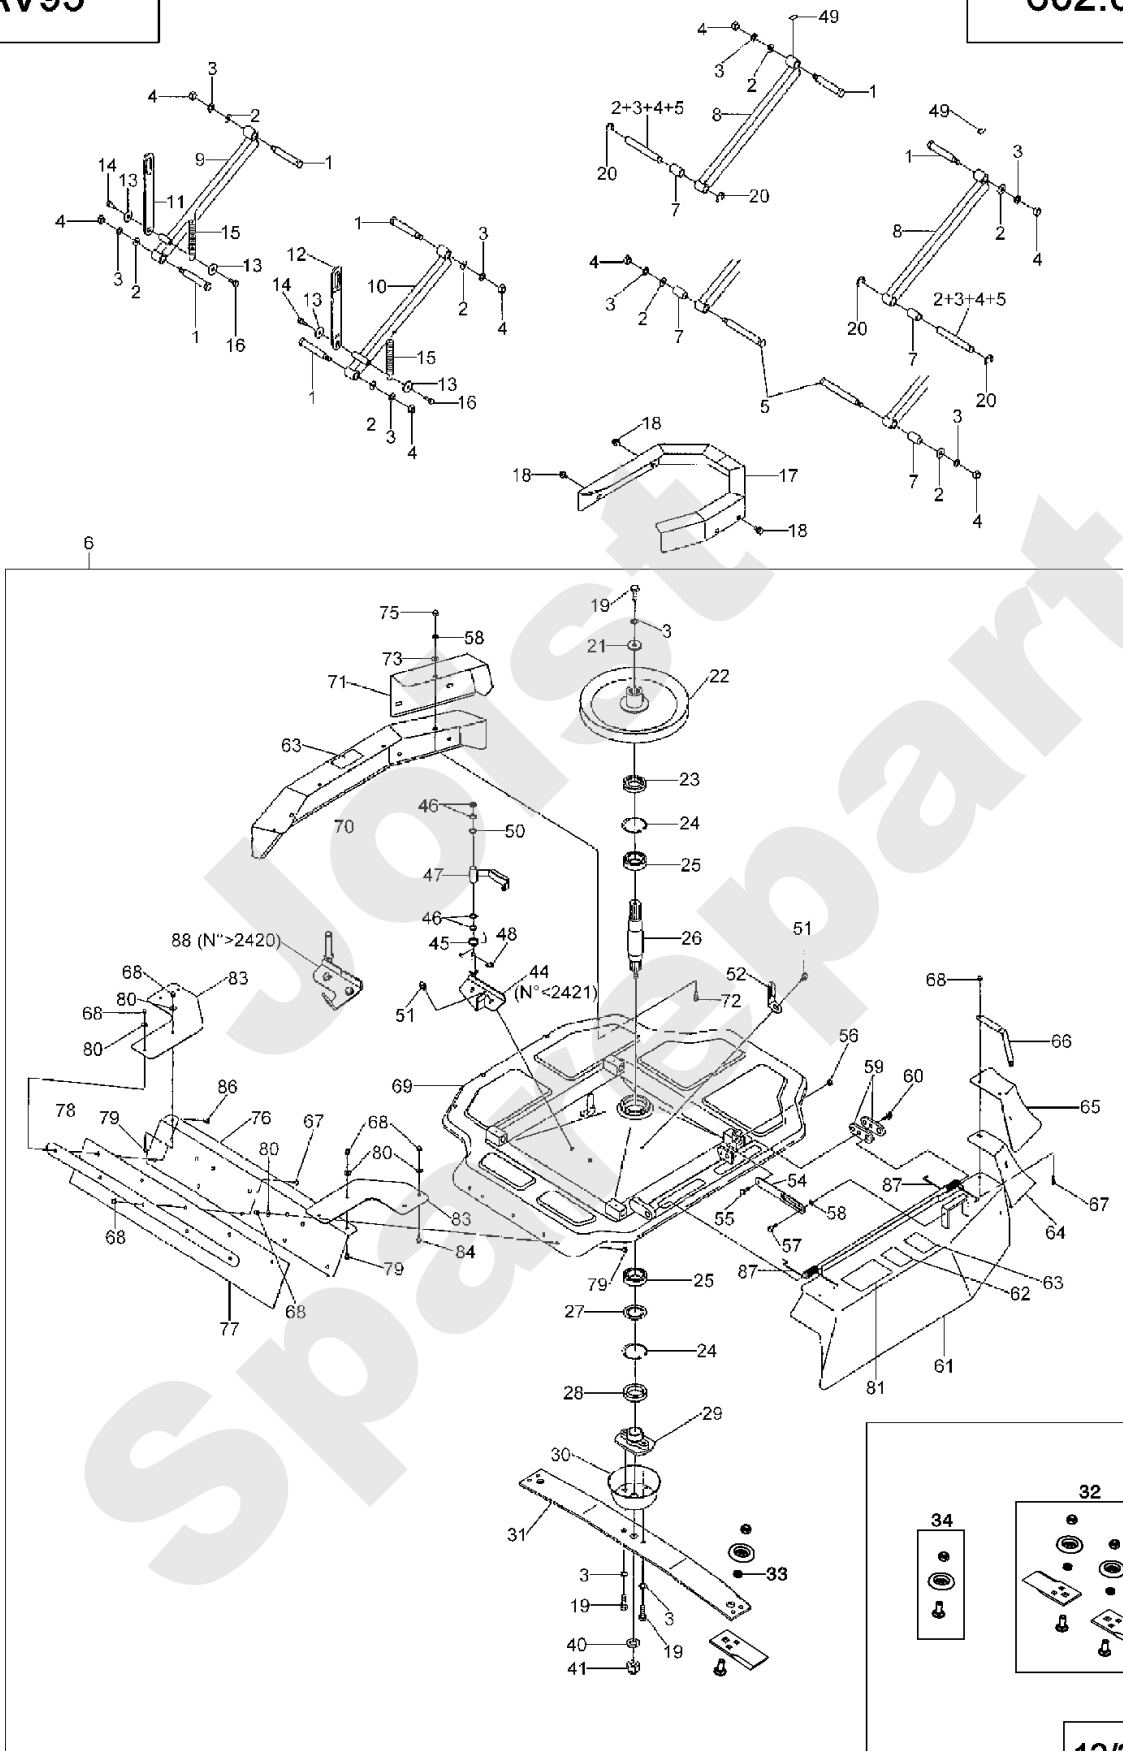

AV95

602.01

12/2011

Meilenstein	Teil-Code	Bezeichnung	Menge
1	27938	BOLZEN	1
2	71035	BEILAGSCHEIBE M12 U	1
3	27353	FEDERSCHEIBE A12	1
4	71157	MUTTER	1
5	27868	GELENKBOLZEN	1
6	27725	MÄHWERK KPLT AV95	1
7	27869	GLENKBÜCHSE	1
8	27870	VORDERARM	1
9	27871	HINTERER LINKER ARM	1
10	27872	HINTERER ARM RECHTS	1
11	27873	ARM LINKS	1
12	27874	ARM RECHTS	1
13	7035	BEILAGSCHEIBE B8,4	1
14	27502	SCHR.M8X25+FEDERSCH	1
15	27875	FEDER	1
16	27562	SCHR.M8X16+FEDERSCH	1
17	27396	RIEMENSCHNUR	1
18	27342	SECHSK.S.M8X16+SCHE	1
19	27409	SECHSKANTSCH.M12X30	1
20	1513	SEGERING 15	1
21	27410	SCHEIBE 12X36X4,5	1
22	27400	MESSERSCHNUR	1
23	27254	DICHTUNG UE35.62.10	1
24	27397	SEGERING 62	1
25	24832	KUGELLAGER 6007-2RS	1
26	27573	MESSERWELLE	1
27	27565	STAUBDECKEL	1
28	27571	DICHTUNG UE40.62.12	1
29	27582	MESSERFLANSCH 88	1
30	34194	SCHUTZ	1
31	27877	MESSERBALKEN AV95	1
32	MC85	FLÜGELMESSER ATTILA	1
33	27266	BÜCHSE	1