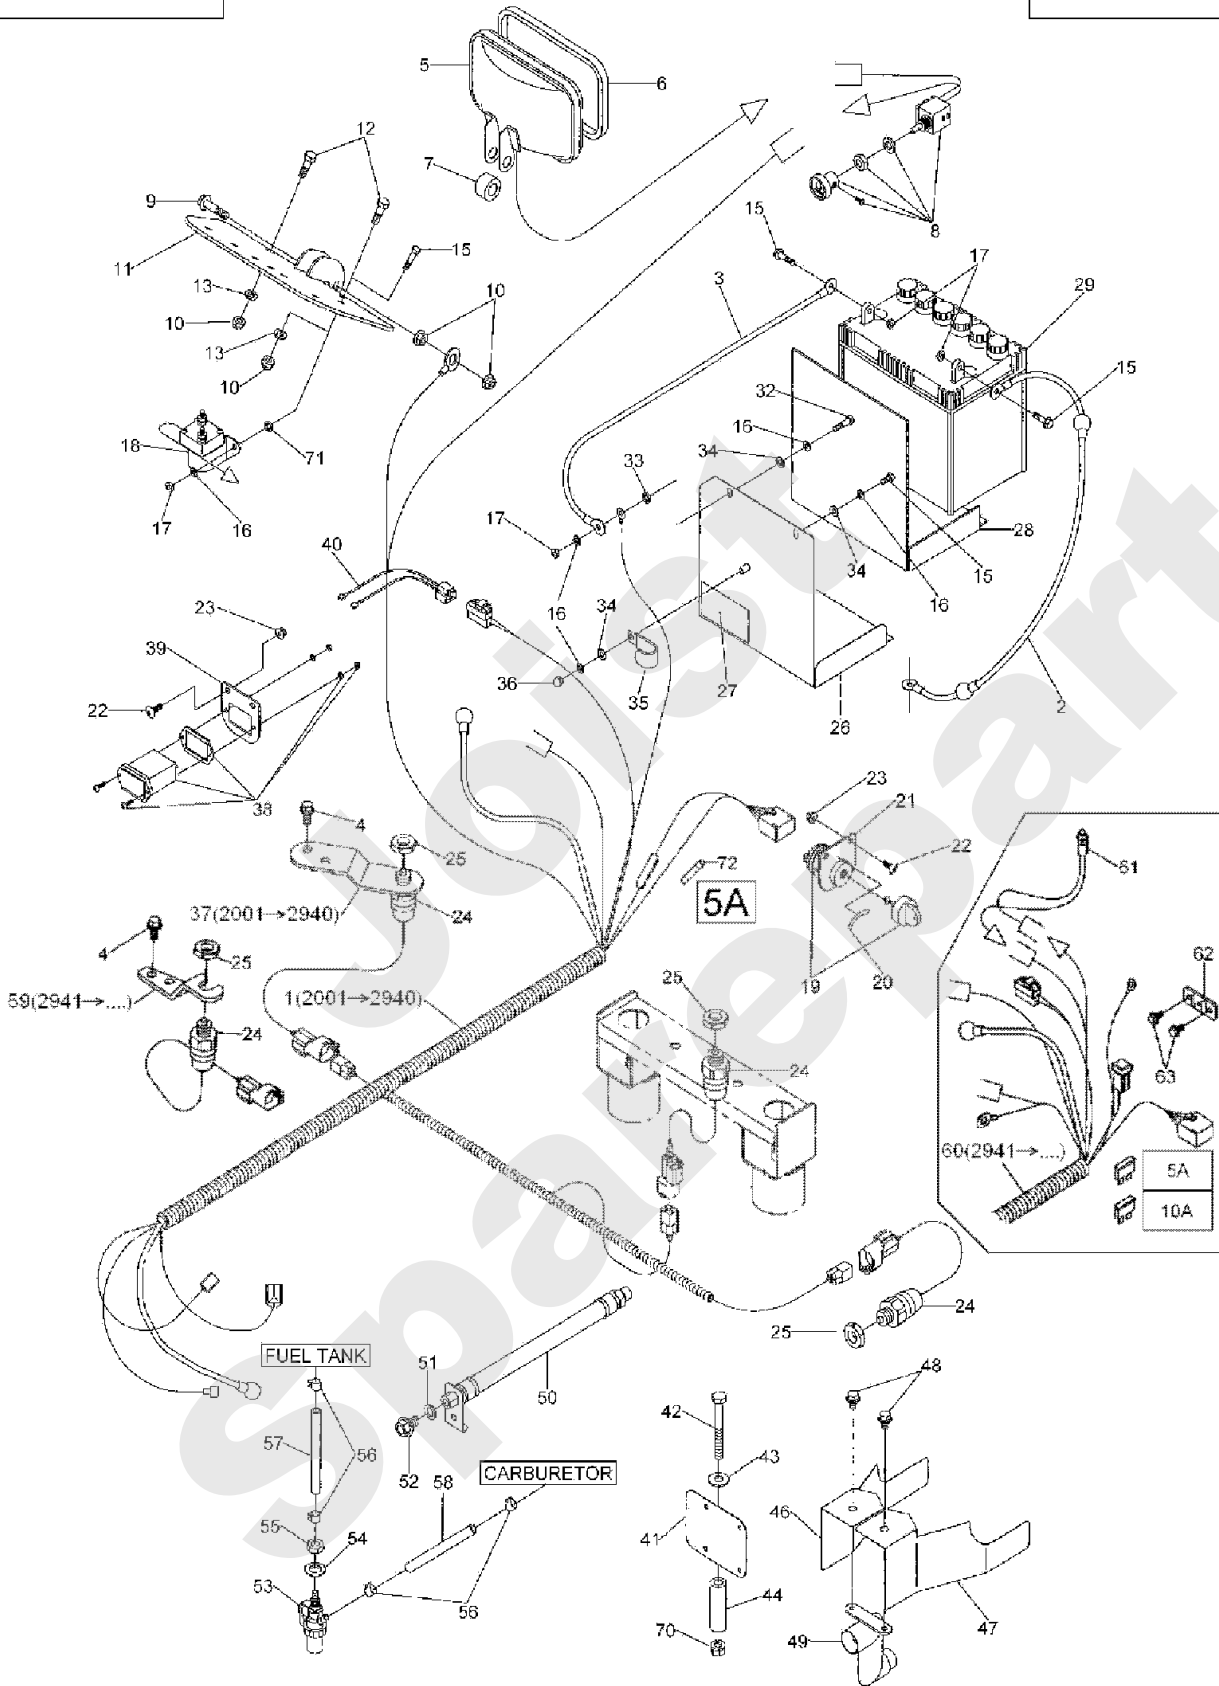

AV95

604.01

04/2009

Meilenstein	Teil-Code	Bezeichnung	Menge
1	27993	KABELBAUM	1
2	27847	PLUSKABEL	1
3	27848	MINUS KABEL	1
4	27341	SECHSKANTSCHR.M8X20	1
5	27849	SCHEINWERFER	1
6	27850	SCHAUMLIPPE	1
7	27851	BÜCHSE	1
8	27852	LICHTSCHALTER	1
9	7038	SECHSKANTSCHRAUBE H	1
10	2020	MUTTER HM8 DIN 934-	1
11	27853	HALTER	1
12	27371	-> 34302	1
13	15848	FEDERRING	1
15	5334	-> 37997	1
16	71049	FEDERRING A6 DIN 12	1
17	1504	FLUGELMUTTER	1
18	27241	STARTER RELAIS	1
19	34103	ZÜNDSCHLOSS+2 SCHL.	1
20	13121	ZÜNDSCHLOSS AUFKLEB	1
21	27522	CONT. HALTERUNG	1
22	71106	-> 37997	1
23	5232	-> 71201	1
24	27855	SICHERHEITSSCHALTER	1
25	27856	MUTTER	1
26	27516	BATTERIE HALTERUNG	1
27	13113	AUFKLEBER	1
28	27517	GUMMI-VERKLEIDUNG	1
29	25800	BATTERIE 12V 30AH	1
32	20693	SECHSKANTSCH.HM6X25	1
33	2233	-> 71049	1
34	21270	SCHEIBE 6,4	1
35	27314	LASCHE	1
36	27370	HUTMUTTER M6	1