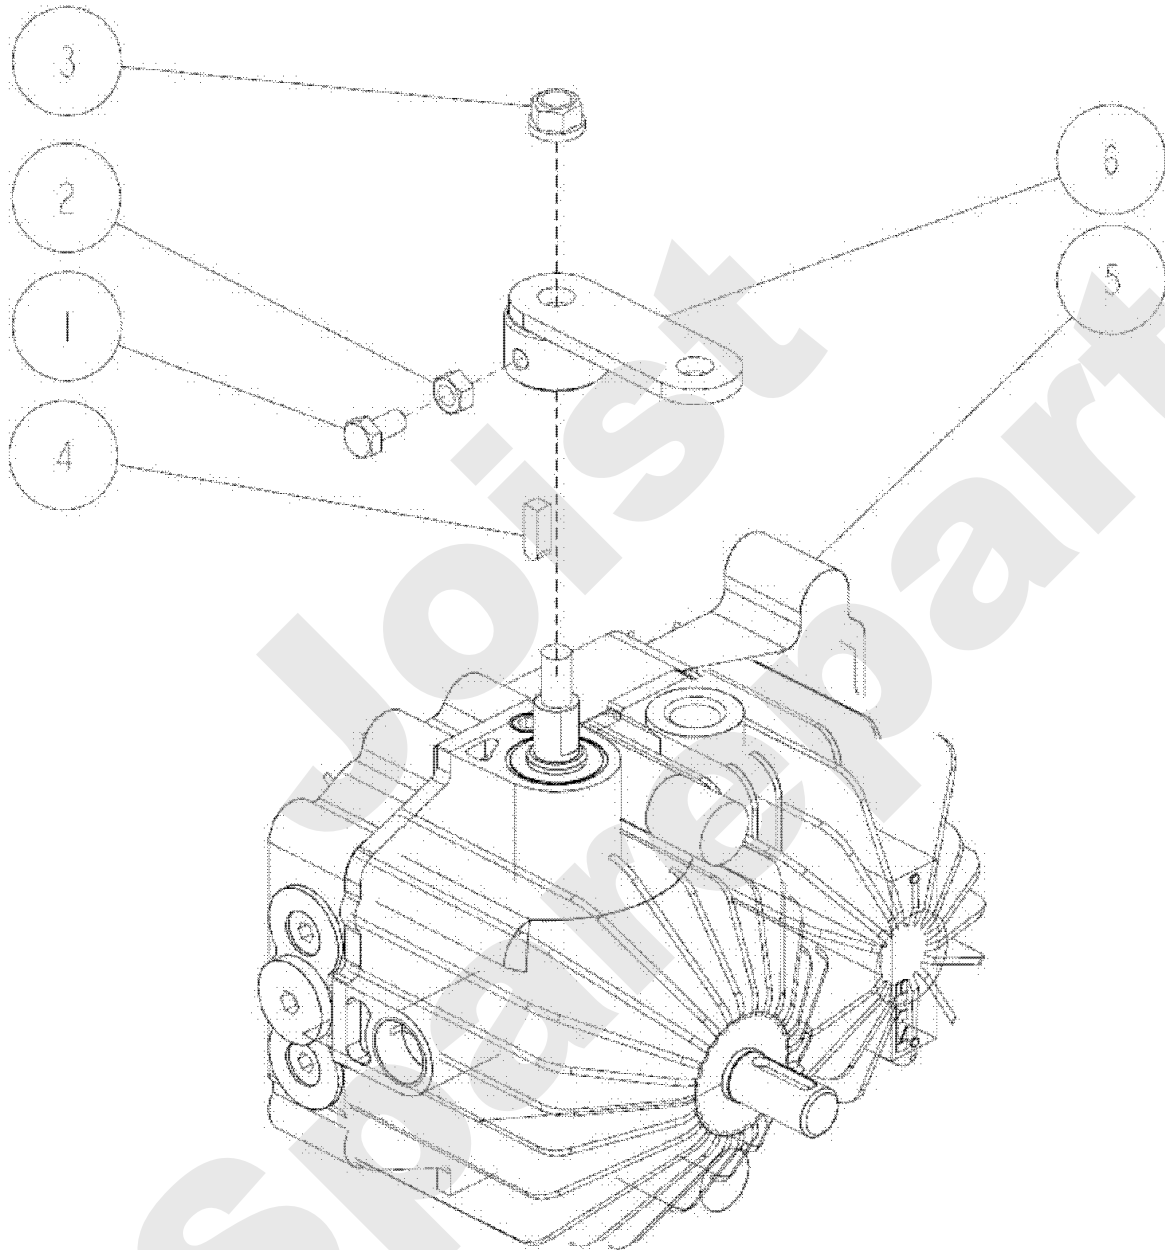

PL01692

02/2011

Meilenstein	Teil-Code	Bezeichnung	Menge
1	27457	SECHSKANTSCHR M6X12	1
2	1557	MUTTER HM 6 DIN 934	1
3	27501	MUTTER M8+FEDERSCH.	1
4	27681	KEIL 5X16	1
5	27790	HYDRAULISCH.EINHEIT	1
6	34120	STEUERUNGSHEBEL	1

Joist
Spareparts