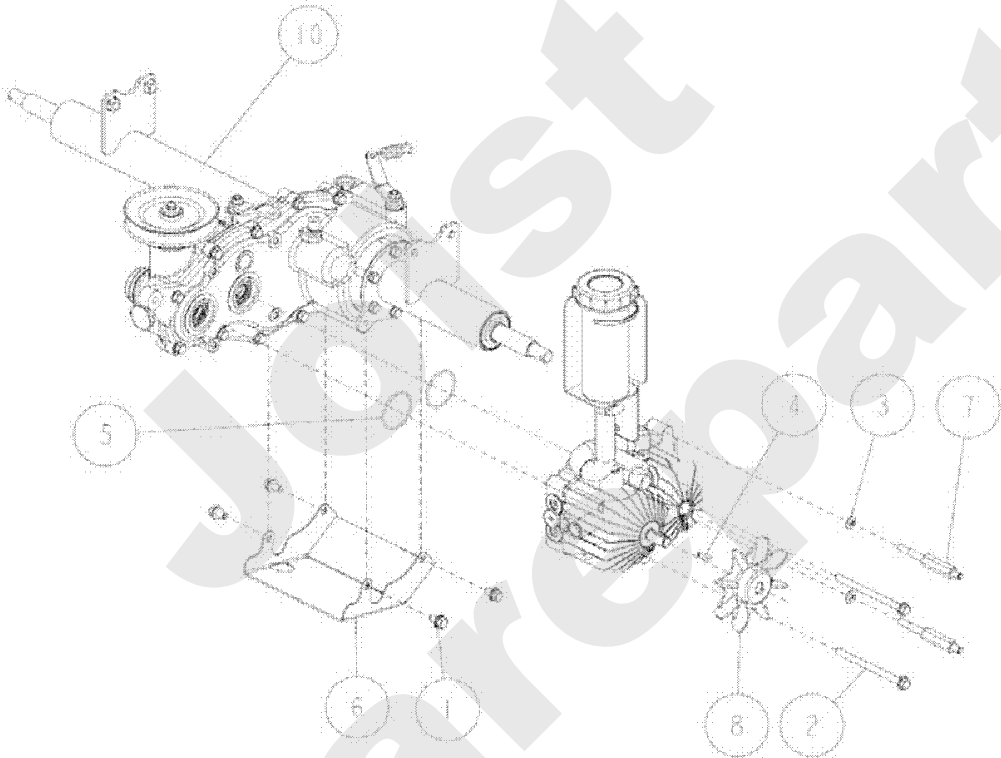

PL01682

02/2011

Meilenstein	Teil-Code	Bezeichnung	Menge
1	27562	SCHR.M8X16+FEDERSCH	1
2	27840	SCHRAUBE M8X112	1
3	71343	FEDERSCHEIBE A8	1
4	27690	KEIL 5X20	1
5	27838	O-RING G45	1
6	27845	SCHUTZBLECH	1
7	27839	DISTANZHÜLSE	1
8	27841	LÜFTER	1
10	34666	MECHA.GETRIEBE	1

Joist
Spareparts