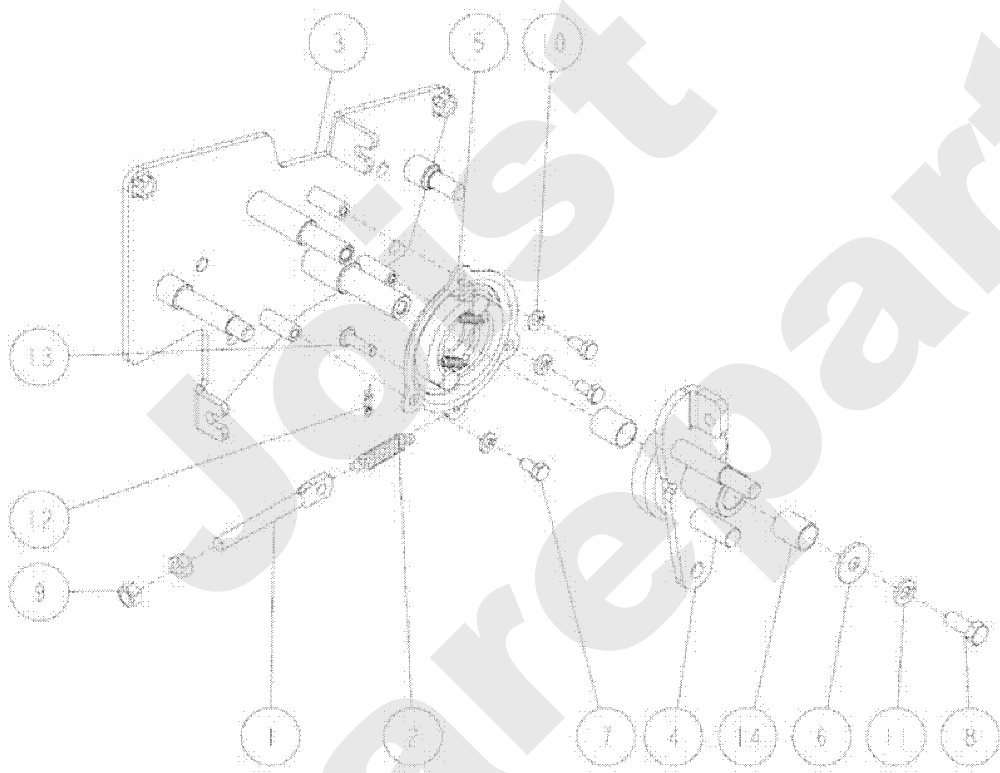

PL01704

02/2011

Meilenstein	Teil-Code	Bezeichnung	Menge
1	27756	GESTÄNGE	1
2	34111	FEDER	1
3	34130	HALTERUNG	1
4	34131	BREMSBEDIENUNG	1
5	34136	BREMSE	1
6	27940	SCHEIBE 8X25X2,3	1
7	27457	SECHSKANTSCHR M6X12	1
8	7334	-> 71413	1
9	2021	-> 71205	1
10	71049	FEDERRING A6 DIN 12	1
11	71343	FEDERSCHEIBE A8	1
12	27751	BETA SPLINT 6	1
13	34335	ACHSE 6X20	1
14	34342	BÜCHSE 15-20 DU	1

Joist
Spareparts