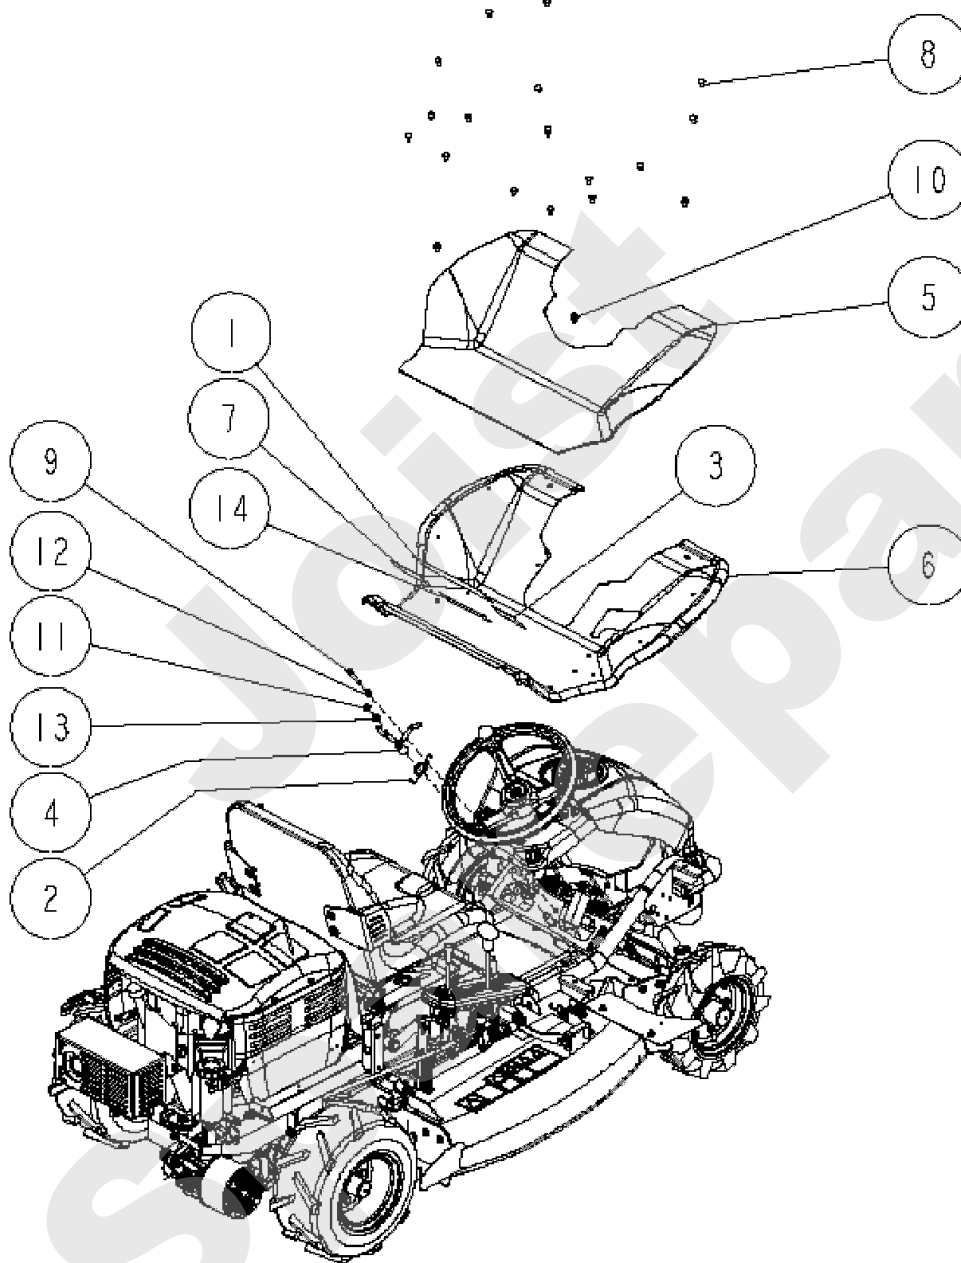

PL01671

02/2011

Meilenstein	Teil-Code	Bezeichnung	Menge
1	36959	AUFKLEBER	1
2	27344	RÜCKHOLFEDER	1
3	13113	AUFKLEBER	1
4	34170	BREMSVERRIEGELUNG	1
5	34223	TRITTBRETT VERKLEID	1
6	34271	TRITTBRETT	1
7	34283	AUFKLEB. SCHMIERUNG	1
8	27319	PLASTIKNIETE	1
9	21687	SECHSKANTSCHRAUBE H	1
10	27562	SCHR.M8X16+FEDERSCH	1
11	9017	MUTTER HM10 DI	1
12	2020	MUTTER HM8 DIN 934-	1
13	34327	SCHEIBE 10	1
14	13055	13055	1