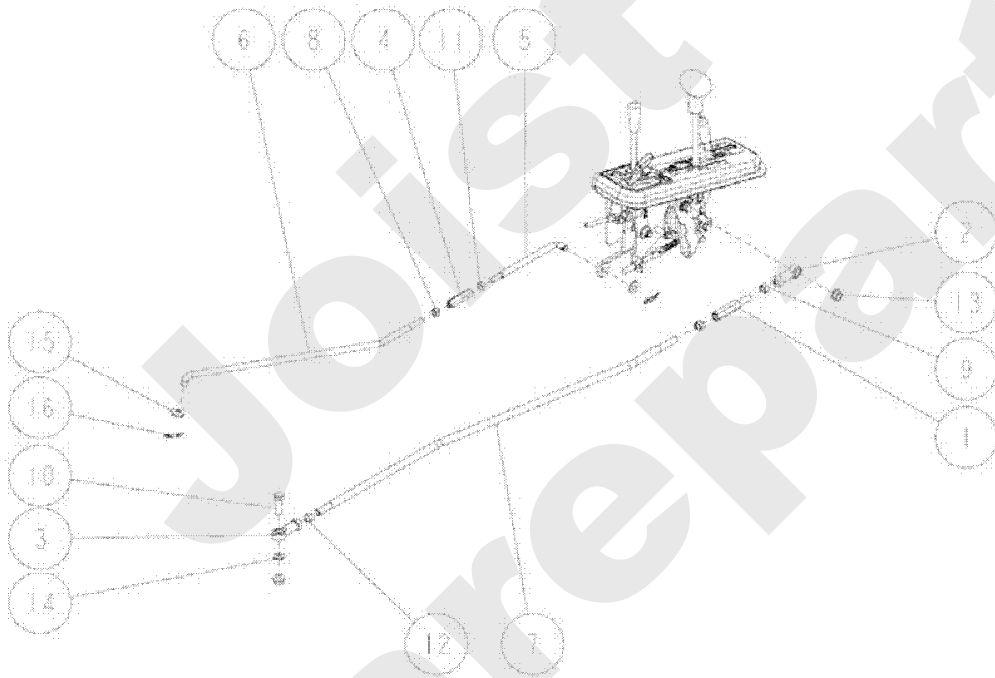

PL01700

02/2011

Meilenstein	Teil-Code	Bezeichnung	Menge
1	27329	EINSTELLGESTANGE	1
2	27206	KUGELGELENK HS 10 L	1
3	27551	KUGELGELENK PHS10EC	1
4	27258	EINSTELLBÜCHSE	1
5	27787	VORDERES GESTÄNGE	1
6	34139	STANGE	1
7	34142	FAHRANTRIEBSTANGE	1
8	34293	MUTTER M8 LINKS GEW	1
9	34294	MUTTER M10 LINKS G.	1
10	34307	SCHRAUBE M10X30	1
11	2020	MUTTER HM8 DIN 934-	1
12	27231	KONT.MUTTER M10X150	1
13	34317	MUTTER 10	1
14	27322	SCHEIBE 10	1
15	34323	SCHEIBE 10	1
16	34333	STIFT	1