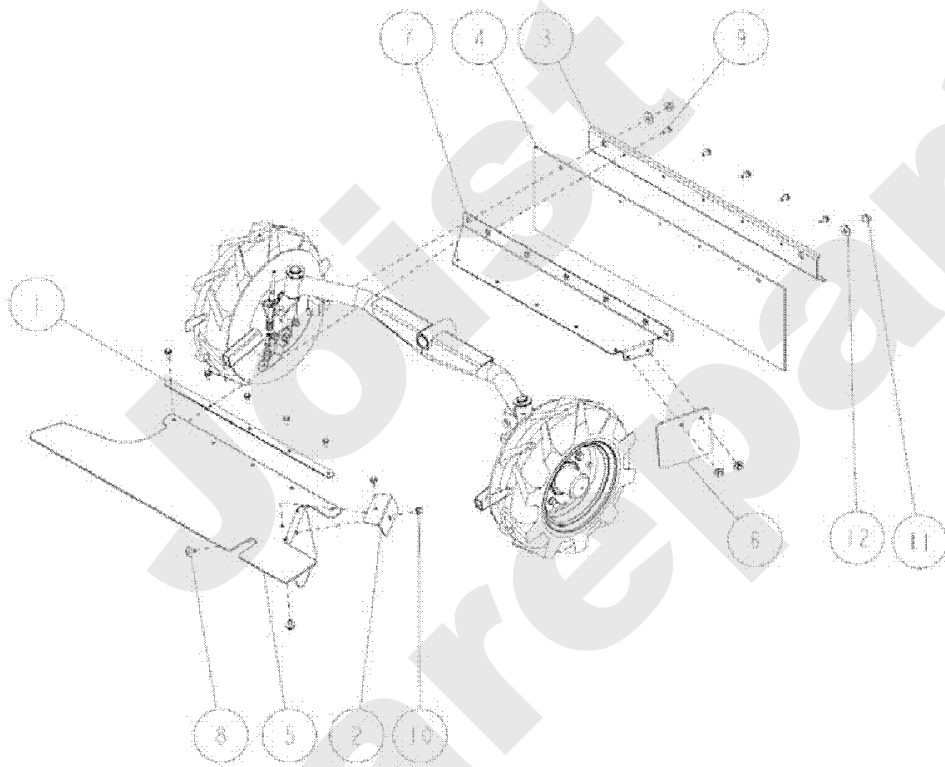

PL01696

02/2011

Meilenstein	Teil-Code	Bezeichnung	Menge
1	34634	GUMMILAPPEN BEFEST.	1
2	27677	HALTERUNGSBLECH R.	1
3	27714	VERKLEIDUNGSBLECH	1
4	34112	GUMMILAPPEN	1
5	34654	GUMMILAPPEN	1
6	34655	FLAPPER	1
7	34656	GUMMILAPPEN BEFESTG	1
8	34298	SCHRAUBE M6X16	1
9	34302	SCHRAUBE M6X15	1
10	27370	HUTMUTTER M6	1
11	9017	MUTTER HM10 DI	1
12	34324	SCHEIBE 10	1

Joist
Spareparts