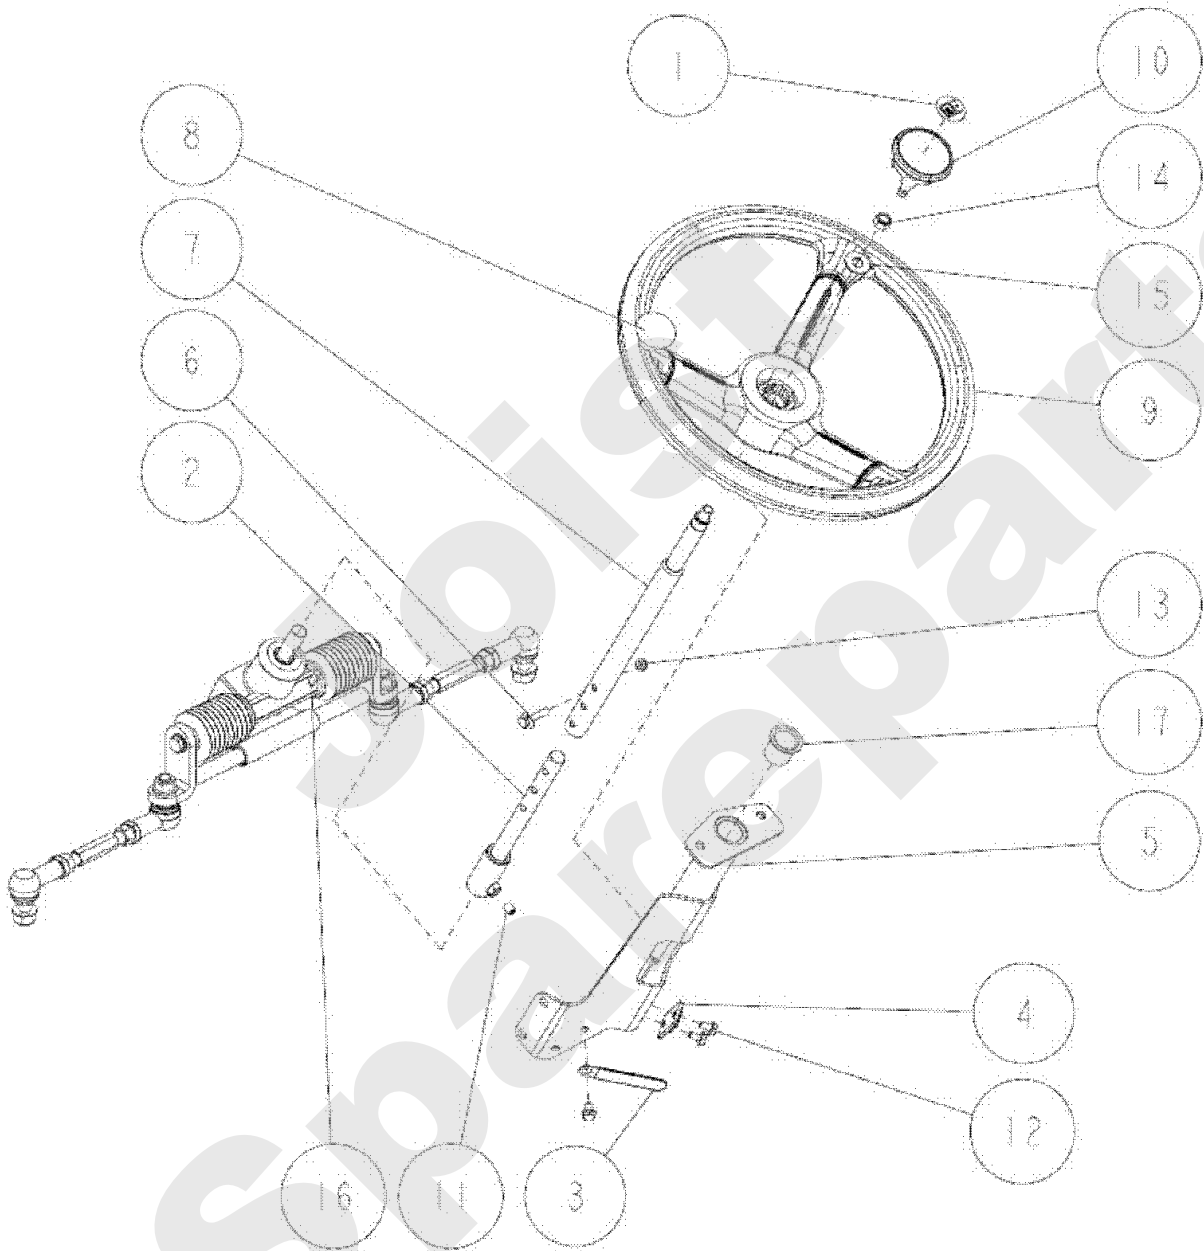

Joist
Spareparts

PL01693

02/2011

Meilenstein	Teil-Code	Bezeichnung	Menge
1	27241	STARTER RELAIS	1
2	13121	ZÜNDSCHLOSS AUFKLEB	1
3	13118	AUFKLEBER CHOKE	1
4	27991	ANZEIGE	1
5	34103	ZÜNDSCHLOSS+2 SCHL.	1
6	34146	SCHALTAFFEL AV98	1
7	34220	SCHALTER	1
8	34237	STARTERHEBEL	1
9	34245	STUNDENZÄHLER	1
10	34252	LENKSAULE SCHEIBE	1
11	34253	HAUBE SCHLÜSSEL	1
12	34304	SCHRAUBE M6X16	1
13	34305	SCHRAUBE M8X10	1
14	34314	MUTTER 6	1
15	27501	MUTTER M8+FEDERSCH.	1
16	34328	GEZÄHNTE SCHEIBE 6	1

PL01694

02/2011

Meilenstein	Teil-Code	Bezeichnung	Menge
1	25330	LENKRADKAPSEL-ETESI	1
2	34287	UNTER.LENKUNGSWELLE	1
3	27314	LASCHE	1
4	27992	SICHERUNGSTRÄGER	1
5	34151	LENKSAULE HALTERUNG	1
6	34254	LENKSAULE SCHRAUBE	1
7	34660	LENKUNGSWELLE OBEN	1
8	27637	LENKRAD KNOPF KPLT	1
9	27430	LENKRAD	1
10	34661	LENKRAD KAPPE	1
11	34296	SCHRAUBE M8X10	1
12	27896	SCHR.+SCHEIB.HM6X12	1
13	5232	-> 71201	1
14	9017	MUTTER HM10 DI	1
15	34324	SCHEIBE 10	1
16	27690	KEIL 5X20	1
17	34344	BÜCHSE 10-25-33 DU	1