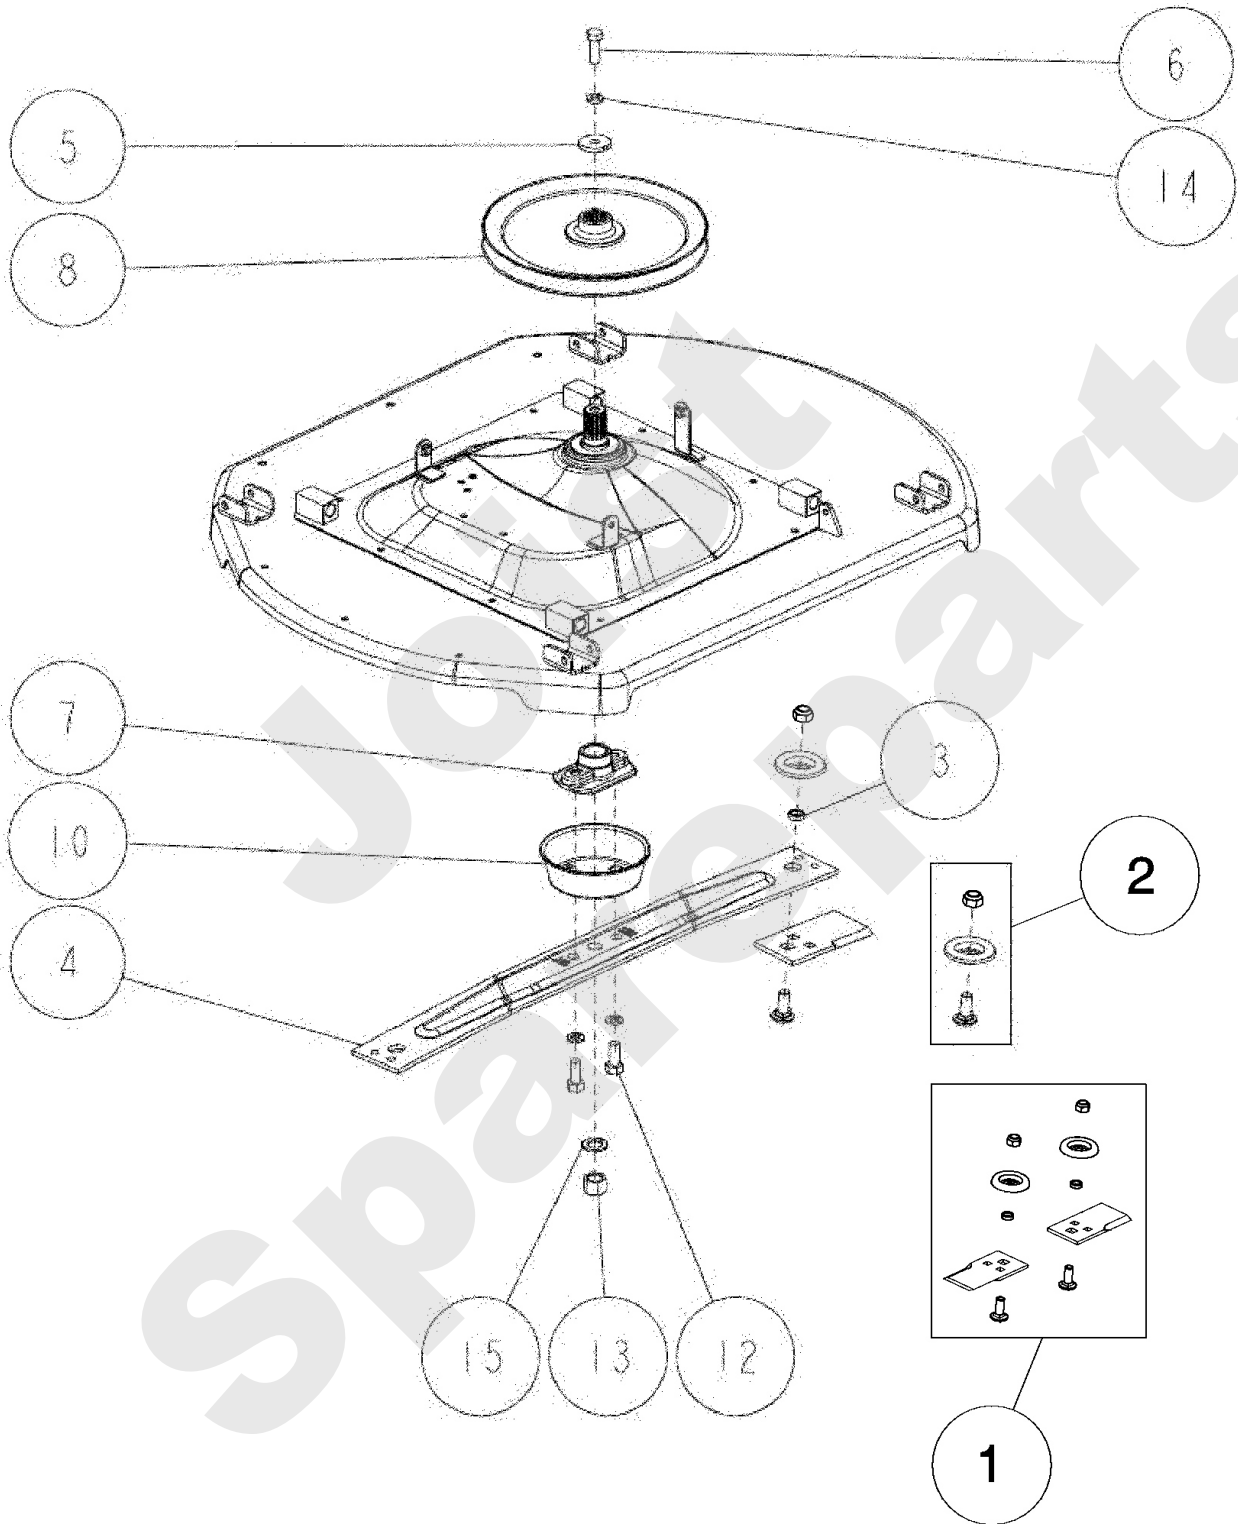

PL01710

12/2011

Meilenstein	Teil-Code	Bezeichnung	Menge
1	MC85	FLÜGELMESSER ATTILA	1
2	27543	BEFESTIG. KIT MC85	1
3	27266	BÜCHSE	1
4	27877	MESSERBALKEN AV95	1
5	34109	SCHEIBE 12X40X6	1
6	34110	SCHRAUBE HM12X35	1
7	27582	MESSERFLANSCH 88	1
8	34191	MESSERSCHEIBE	1
10	34194	SCHUTZ	1
12	34192	SCHRAUBE	1
13	34292	STOPMUTTER M20	1
14	27353	FEDERSCHEIBE A12	1
15	27408	FEDERSCHEIBE 20	1