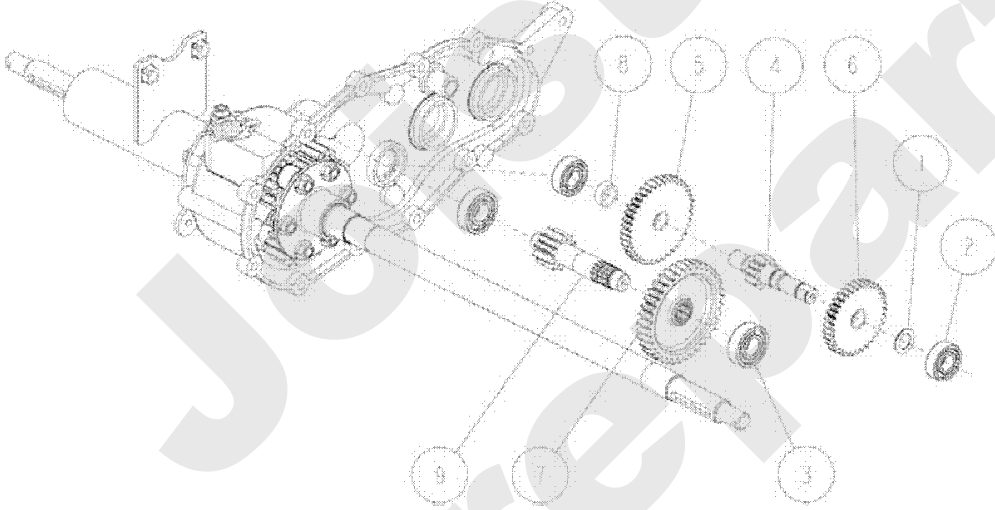

PL01688

02/2011

Meilenstein	Teil-Code	Bezeichnung	Menge
1	27813	SCHEIBE 15X24X1	1
2	40465	LAGER 6202	1
3	27649	KUGELLAGER 6203	1
4	27815	BREMSWELLE	1
5	27814	ZAHNRAD 40 ZÄHNE	1
6	27816	ZAHNRAD 34 ZÄHNE	1
7	27821	ZAHNRAD 37 ZÄHNE	1
8	27817	BÜCHSE 8 BREMSWELLE	1
9	34116	ACHSE (D)	1

Joist
Spareparts