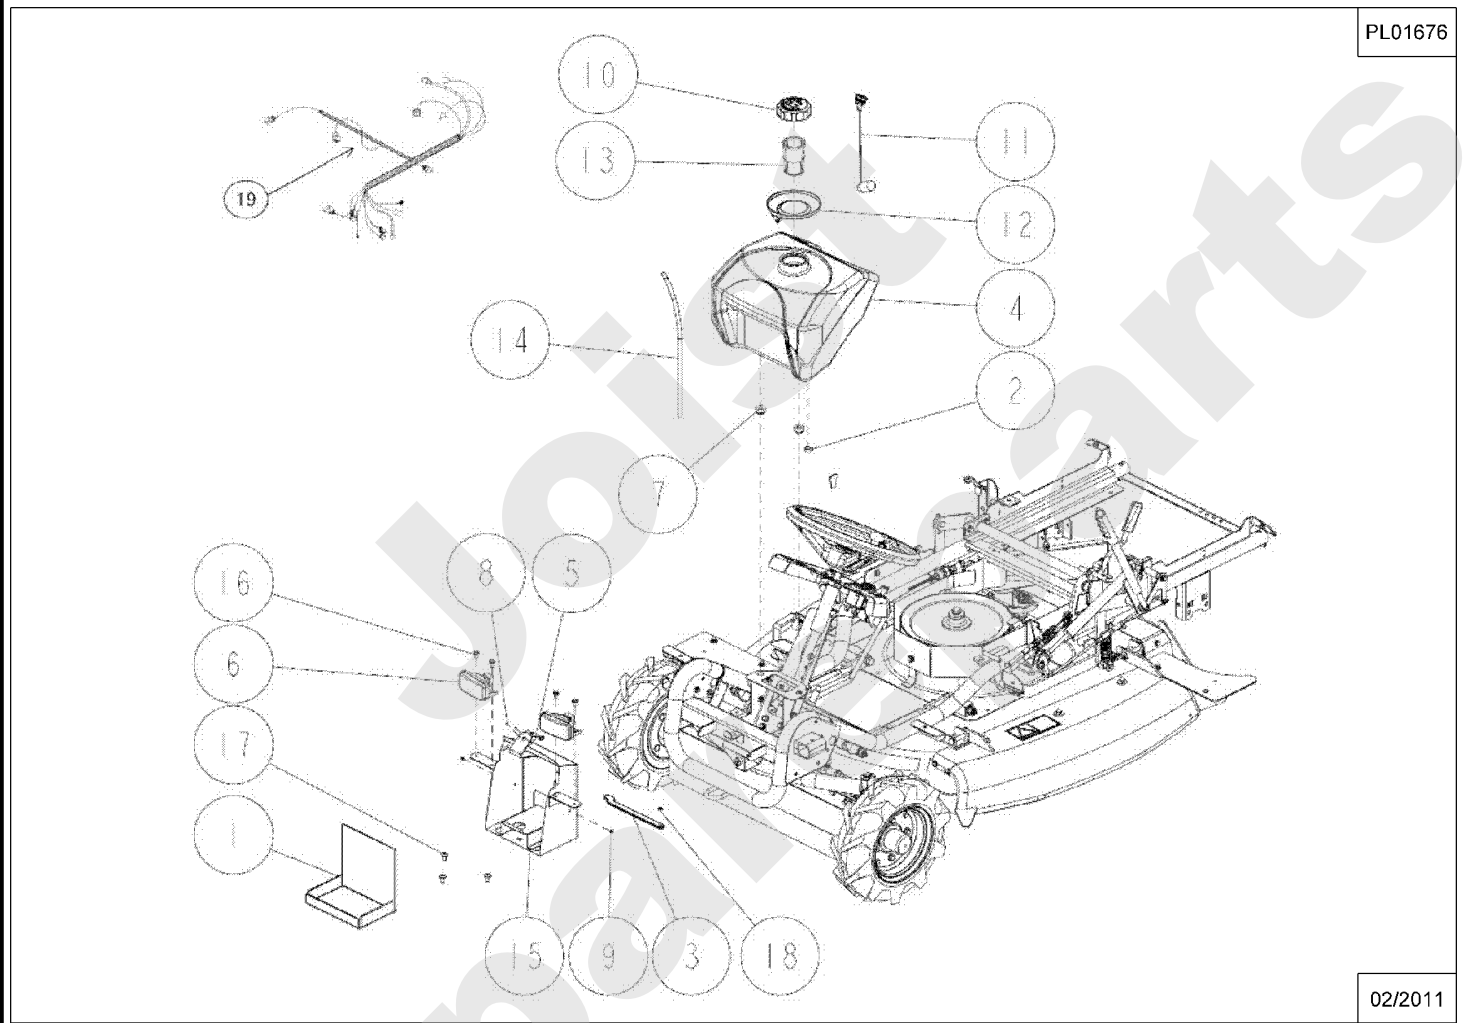

Meilenstein	Teil-Code	Bezeichnung	Menge
1	27517	GUMMI-VERKLEIDUNG	1
2	34288	SCHELLE 17	1
3	34200	HALTERUNG	1
4	34218	KRAFTSTOFFTANK	1
5	34228	FEDER	1
6	34240	VORDERLAMPE AV98	1
7	34244	BÜCHSE	1
8	34249	NIETE	1
9	34648	KABELBAUM BEFESTIGG	1
10	34257	KRAFTST.TANKSTOPFEN	1
11	34258	KRAFTST.ANZ.FÜHLER	1
12	34259	ROHRFÜHRUNG	1
13	34260	GITTER	1
14	34262	SCHLAUCH	1
15	34659	BATTERIE HALTERUNG	1
16	34302	SCHRAUBE M6X15	1
17	34306	SCHRAUBE M8X16	1
18	5232	-> 71201	1
19	34647	KABELBAUM	1
20	34263	SICHER.TRÄGERDECKEL	1