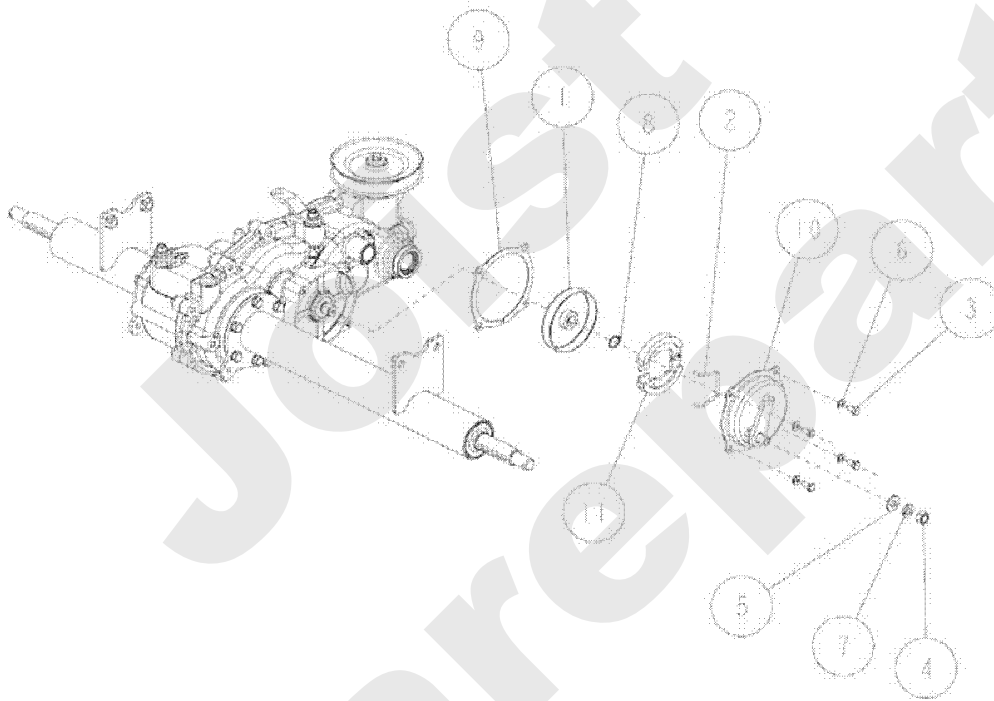

PL01683

02/2011

Meilenstein	Teil-Code	Bezeichnung	Menge
1	27453	BREMSTROMMEL	1
2	34285	FEDER	1
3	27457	SECHSKANTSCHR M6X12	1
4	9017	MUTTER HM10 DI	1
5	34327	SCHEIBE 10	1
6	71049	FEDERING A6 DIN 12	1
7	2244	-> 71052	1
8	34339	SEEGERING 15	1
9	34585	DICHTUNG	1
10	27819	BREMSDECKEL	1
11	27455	BREMSBACKE SATZ	1

Joist
Spareparts