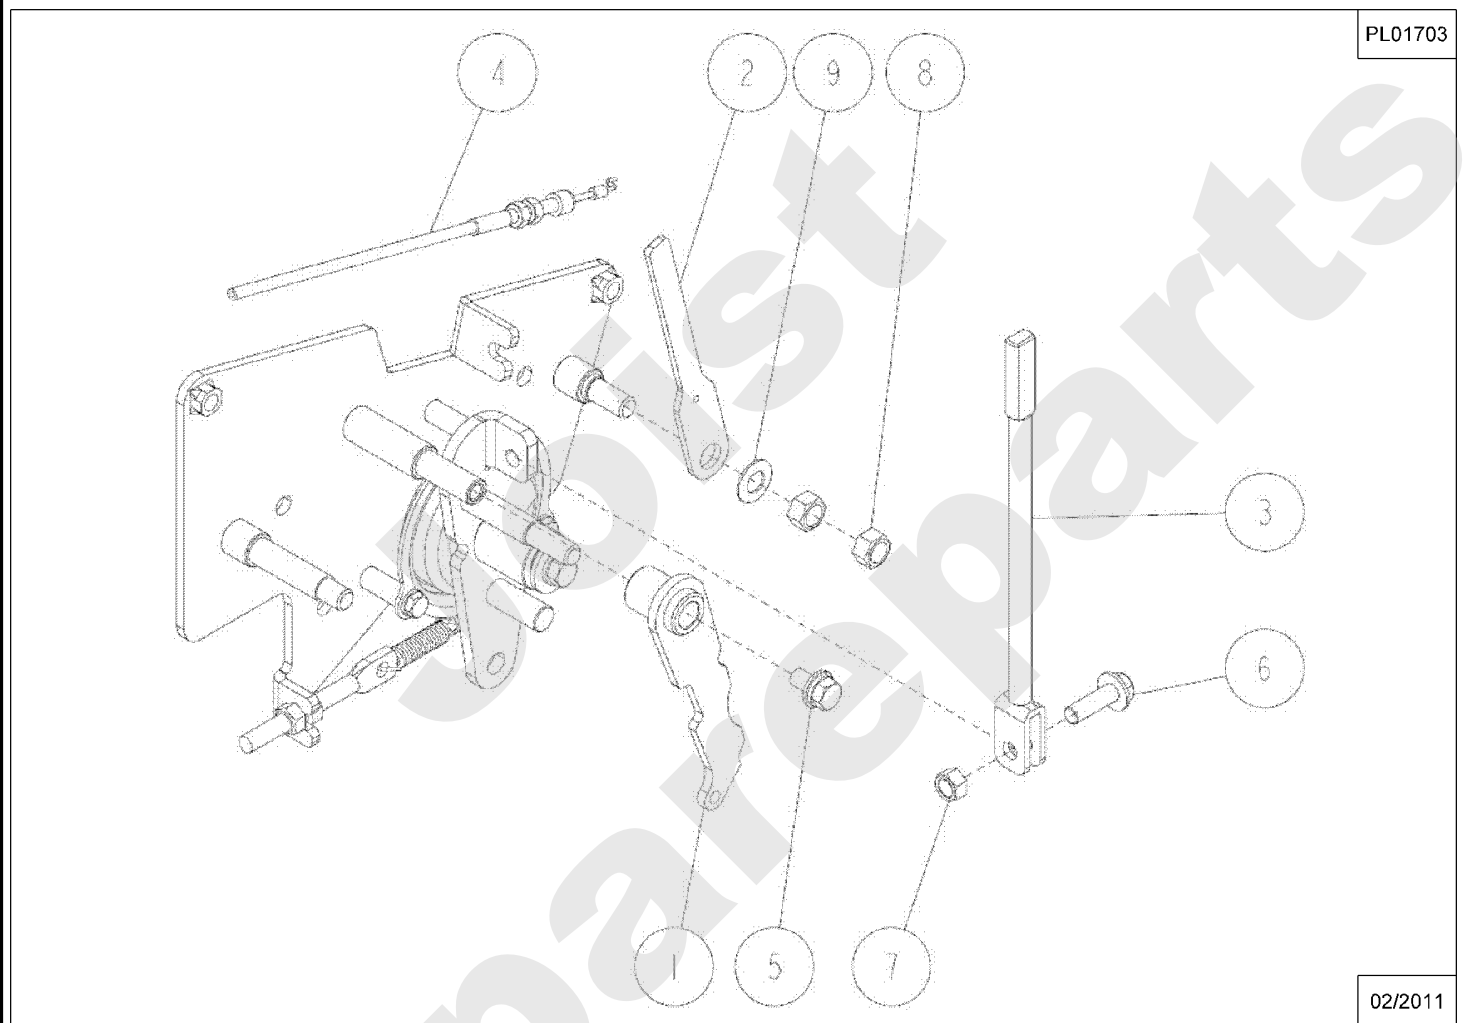

Meilenstein	Teil-Code	Bezeichnung	Menge
1	34132	HEBEL	1
2	34133	GASHEBEL	1
3	34147	FAHRANTRIEBSHEBEL	1
4	34233	GASKABEL	1
5	34308	SCHRAUBE M8X16	1
6	34310	SCHRAUBE M8X25	1
7	2021	-> 71205	1
8	9017	MUTTER HM10 DI	1
9	34330	SCHEIBE H10	1

Joist
Spareparts