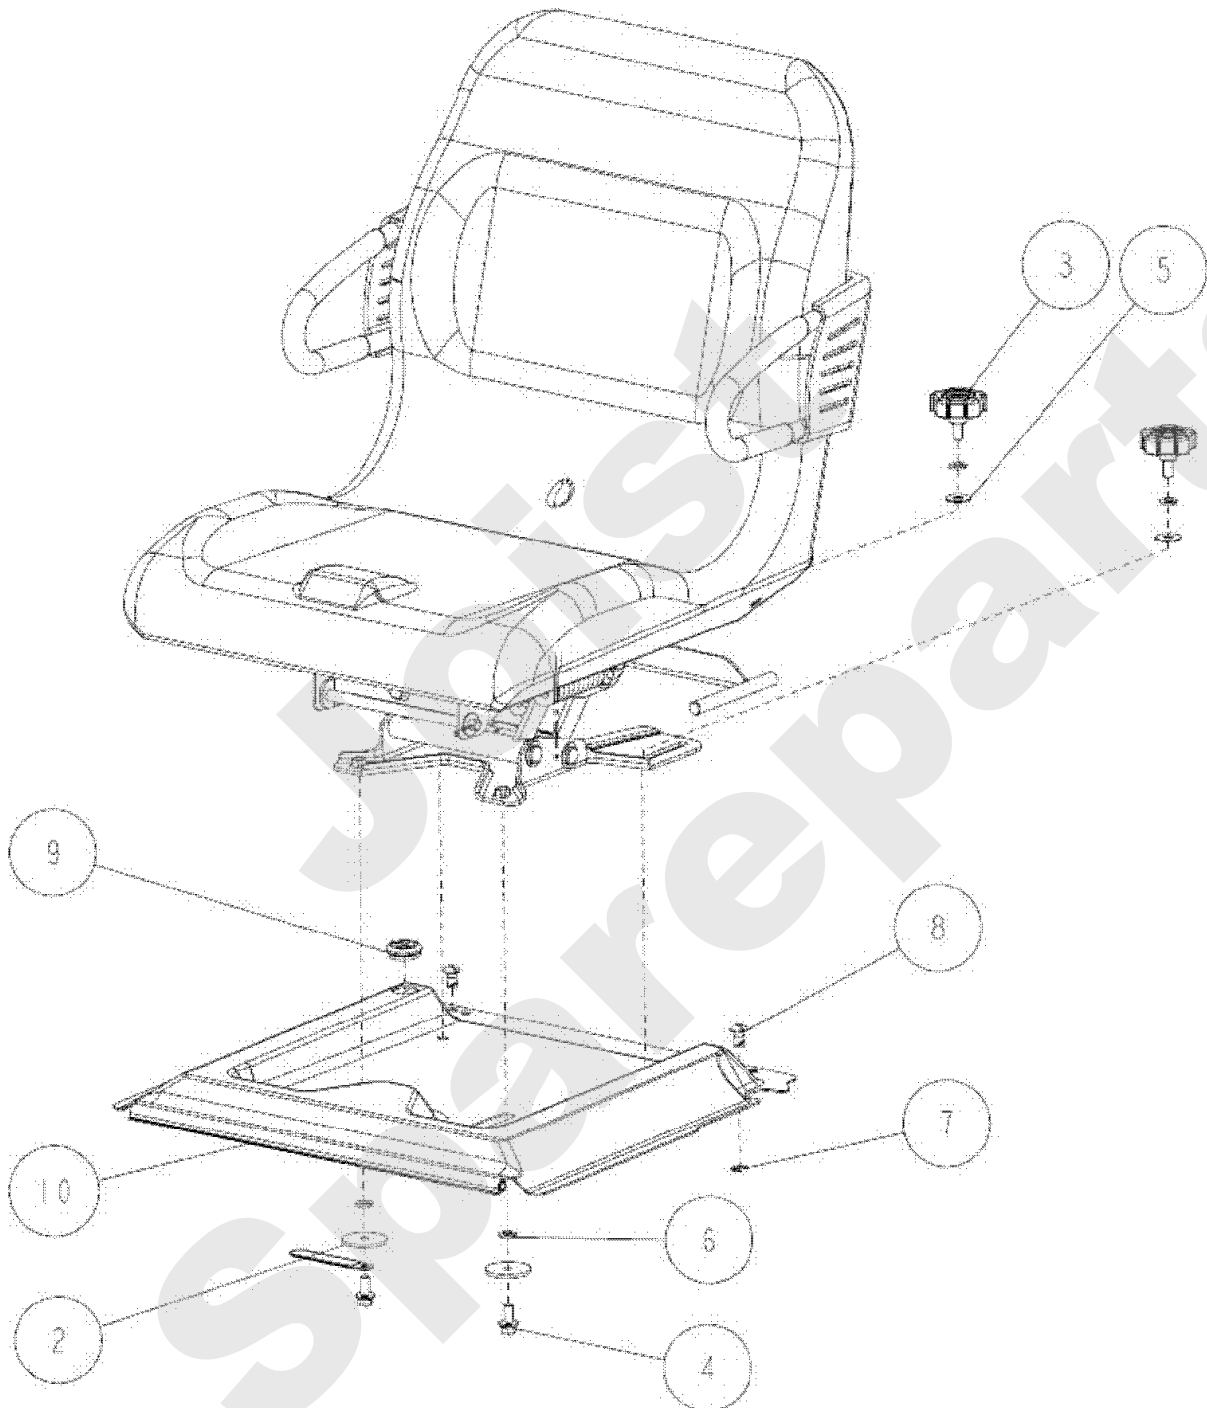

PL01712

02/2011

Meilenstein	Teil-Code	Bezeichnung	Menge
1	27314	LASCHE	1
2	27909	SCHEIBE 8X40X2,3	1
3	27907	KNOPF 8X25	1
4	27446	SCHRAUB.8X20+SCHEIB	1
5	7035	BEILAGSCHEIBE B8,4	1
6	71343	FEDERSCHEIBE A8	1
7	34340	RING 8	1
8	34226	SCHRAUBE T9-170	1
9	34246	SCHUTZ D.24	1
10	34588	SITZ HALTERUNG	1

Joist
Spareparts