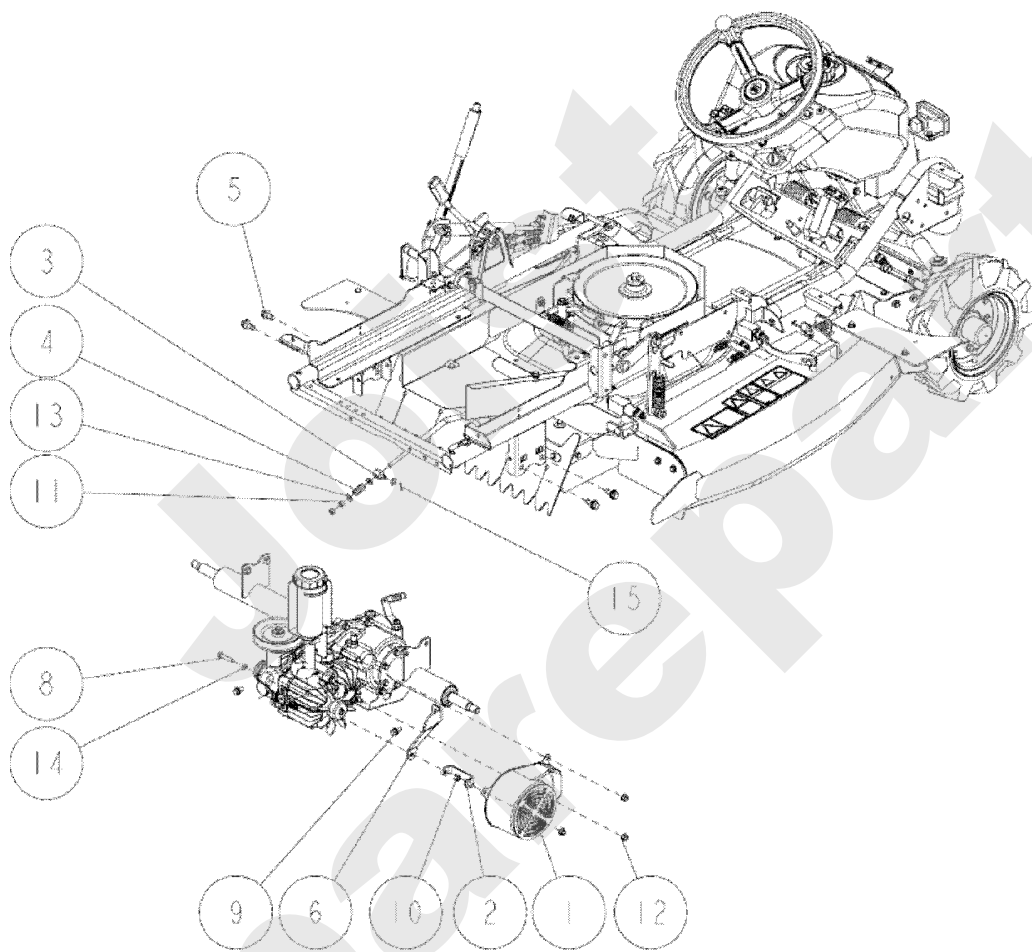

PL01675

02/2011

Meilenstein	Teil-Code	Bezeichnung	Menge
1	27844	LUFTKANAL	1
2	27843	BEFESTIGUNGSBÜGEL	1
3	27820	GELENK	1
4	27682	BREMSFEDER	1
5	34269	SCHRAUBE M10X25	1
6	34665	ANTRIEBS HALTERUNG	1
8	27504	SCHR.M8X35.FEDERSCH	1
9	27446	SCHRAUB.8X20+SCHEIB	1
10	27501	MUTTER M8+FEDERSCH.	1
11	2020	MUTTER HM8 DIN 934-	1
12	27501	MUTTER M8+FEDERSCH.	1
13	7335	SCHEIBE A 8,4	1
14	71343	FEDERSCHEIBE A8	1
15	27337	SPLINTE V 2X15	1