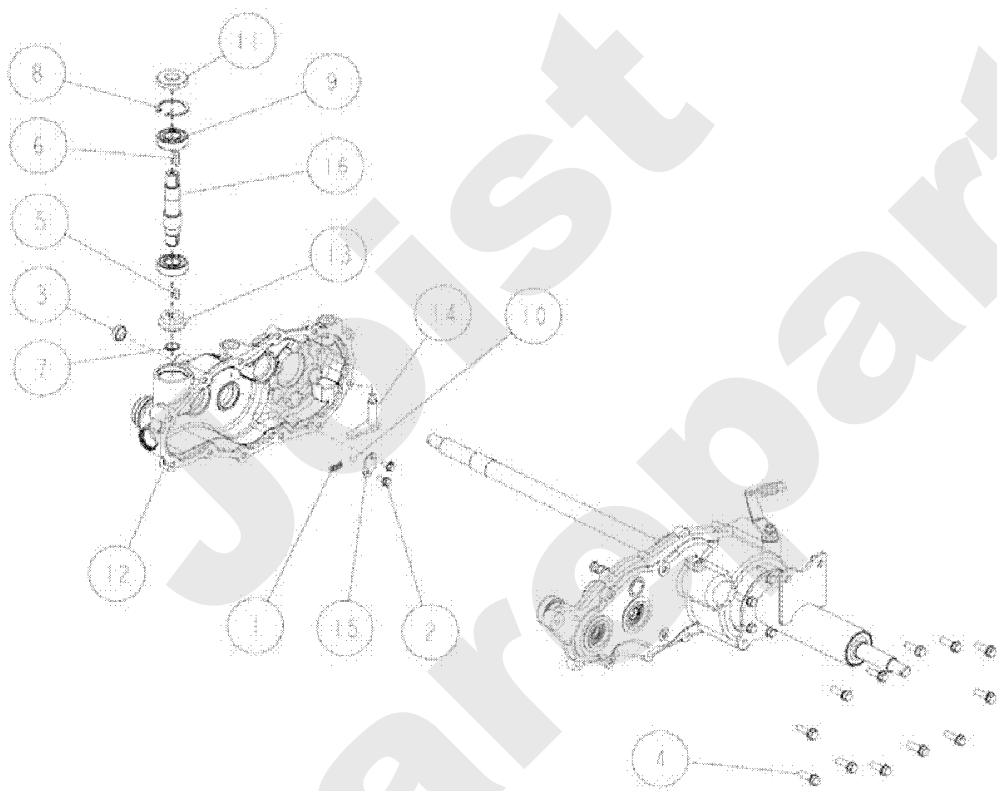

PL01686

02/2011

Meilenstein	Teil-Code	Bezeichnung	Menge
1	27803	FEDER 1,4	1
2	27805	SELBSTGEWIND.M6X14	1
3	27831	SCHWARZE KAPPE 22	1
4	27830	SECHSKANTSCHR.M8X25	1
5	27794	KEIL 5X16	1
6	27796	KEIL 5X20	1
7	27376	SEEGERING 17	1
8	27797	STEERING IN.42	1
9	34536	LAGER	1
10	27802	KUGEL D.8	1
11	34681	DICHTUNG	1
12	27791	GEHÄUSE LINKS	1
13	27795	KONISCHES ZAHNRAD	1
14	27800	STEUERHEBEL	1
15	27804	KUGELPLATTE	1
16	34664	EINGANGSWELLE	1