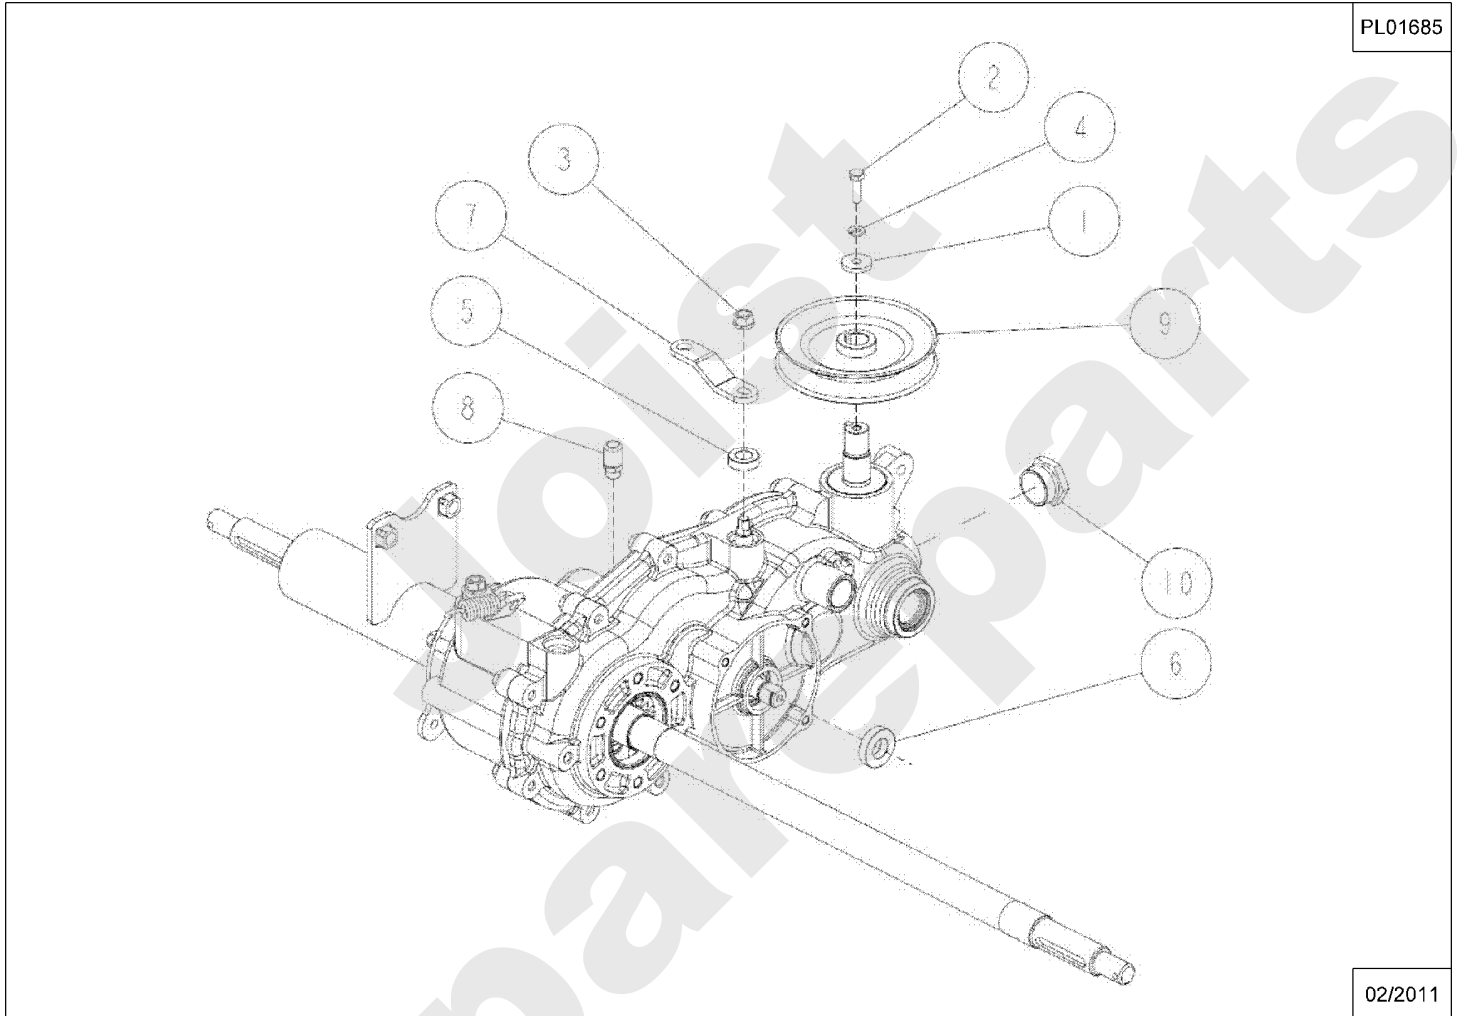

PL01685

02/2011

Meilenstein	Teil-Code	Bezeichnung	Menge
1	27220	SCHEIBE 6,5X22X3,2	1
2	20507	SECHSKANT.HM 6X20	1
3	34315	MUTTER 8	1
4	71049	FEDERRING A6 DIN 12	1
5	27806	LIPPENDICHTUNG	1
6	27818	LIP.DICHTUNG15X30X7	1
7	27807	HEBEL	1
8	27829	SCHNARCHVENTIL	1
9	34586	SCHEIBE	1
10	34670	STOPFEN + DICHTUNG	1

Joist
Spareparts