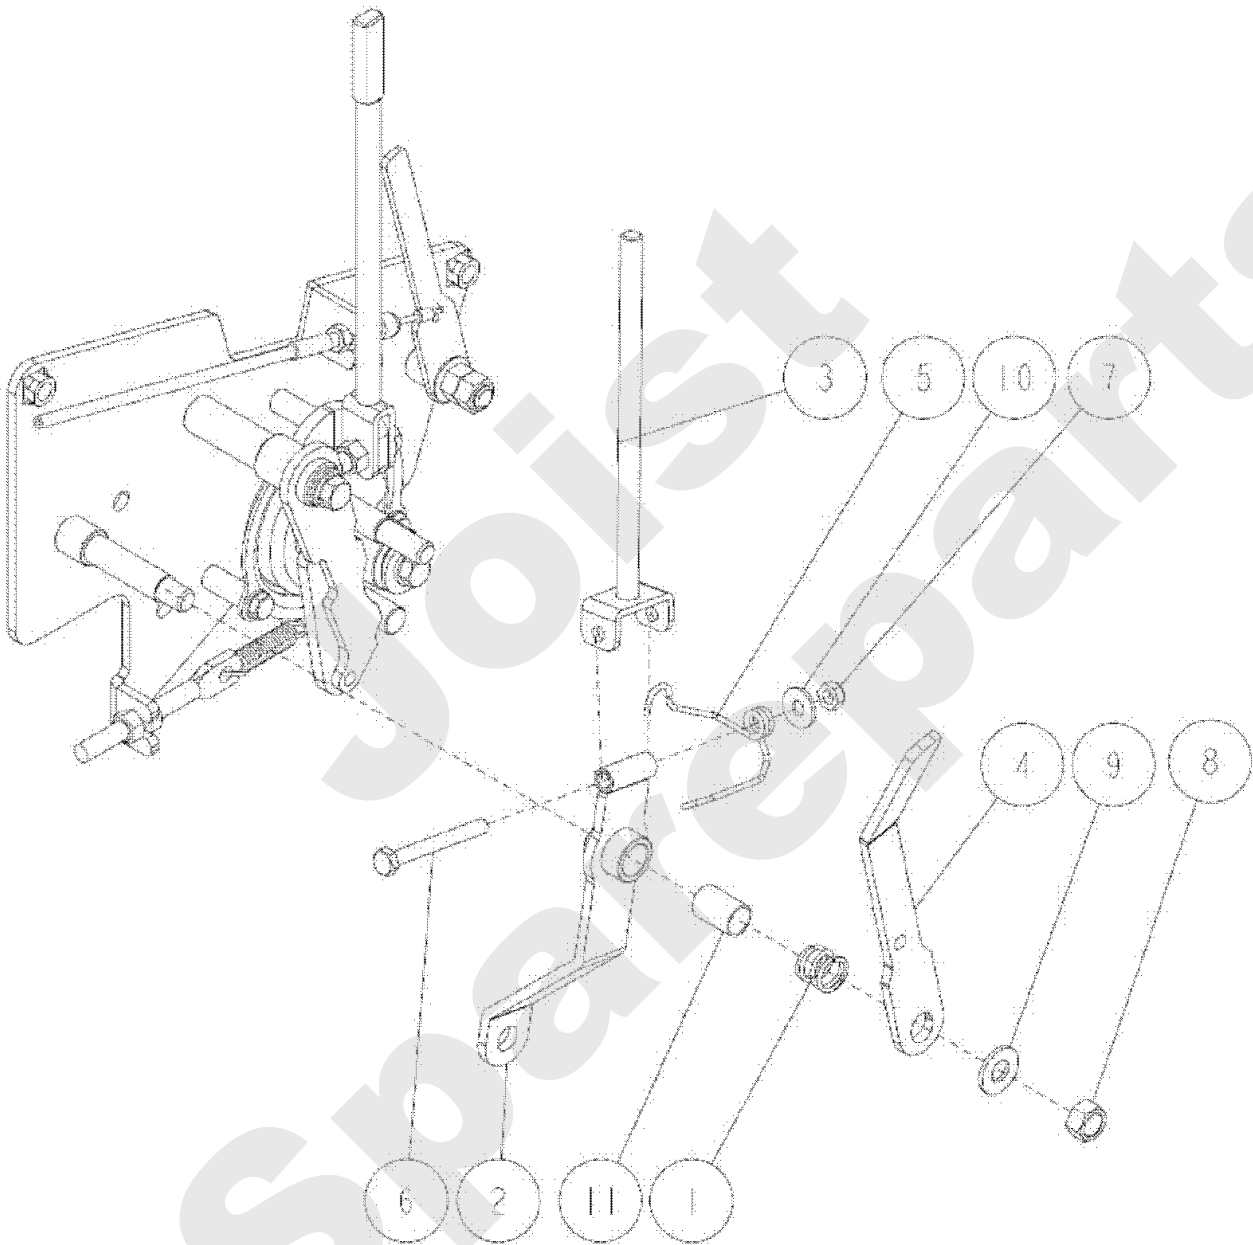

PL01702

02/2011

Meilenstein	Teil-Code	Bezeichnung	Menge
1	27304	BOLZENFEDER	1
2	34134	HEBEL	1
3	34135	HEBEL	1
4	34137	HEBEL	1
5	34243	FEDER	1
6	20686	SECHSKANTSCHR.M6X55	1
7	5232	-> 71201	1
8	9017	MUTTER HM10 DI	1
9	34321	SCHEIBE 10X21X2	1
10	34322	SCHEIBE 6	1
11	27520	BÜCHSE DU MB 122ODV	1

Joist
Spareparts