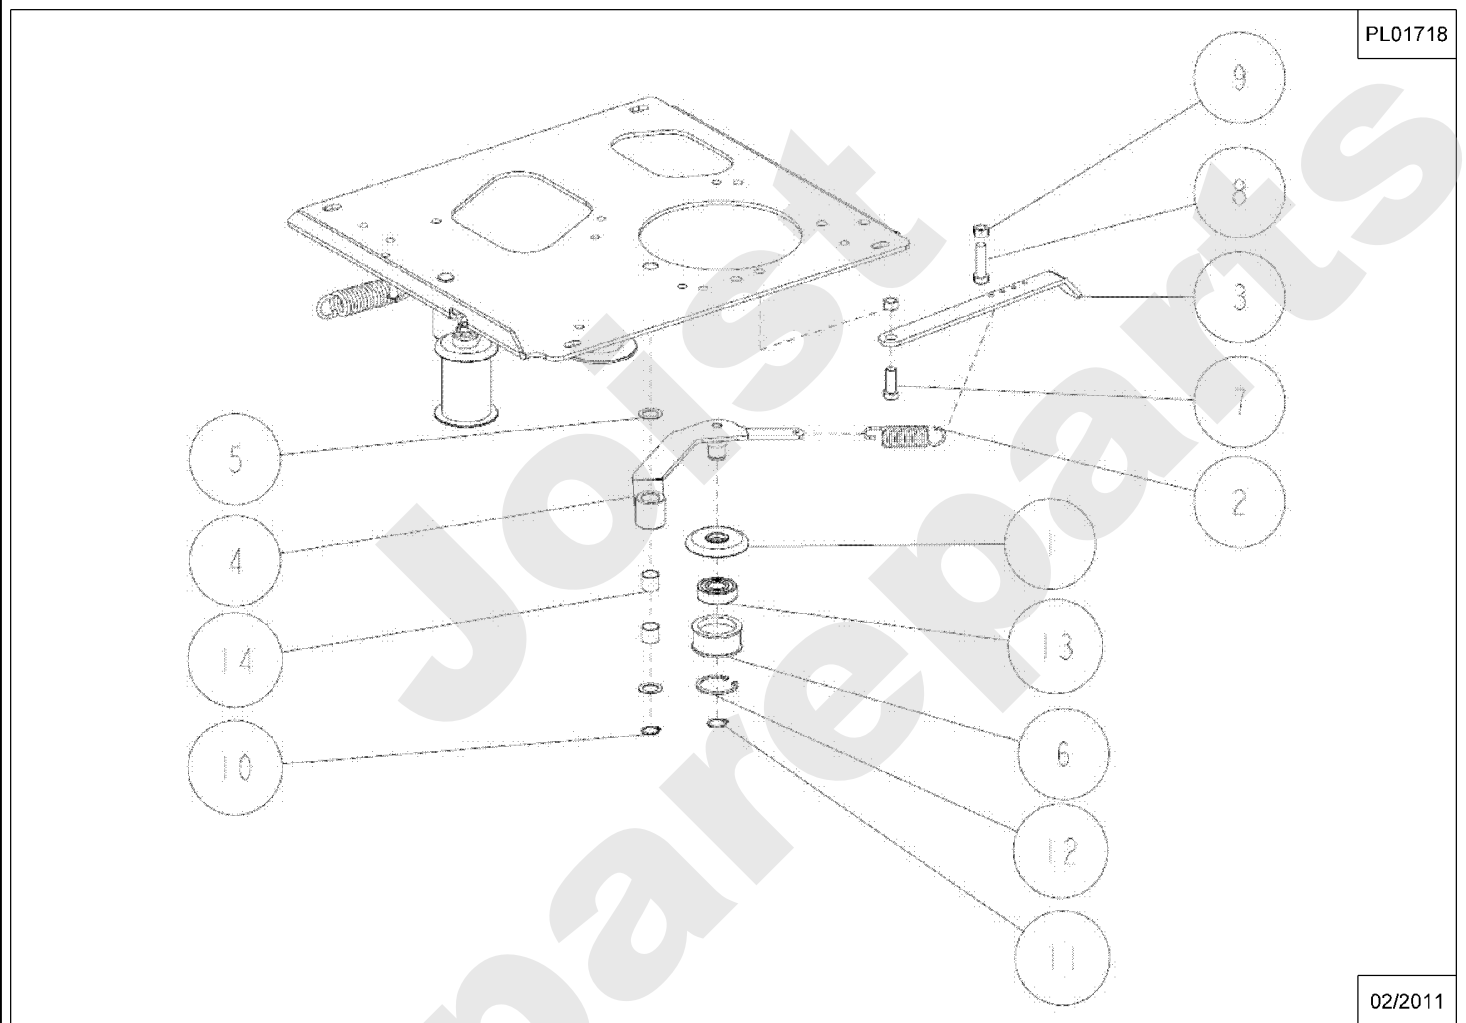

Meilenstein	Teil-Code	Bezeichnung	Menge
1	27226	GUMMI-SCHUTZ 58	1
2	27222	SPANNFEDER	1
3	27687	SPANNFEDERARM	1
4	34178	HEBEL	1
5	27364	SCHEIBE 16X24X1,0	1
6	27221	SPANNSCHEIBE	1
7	70086	SECHSKANTSCHRAUBE H	1
8	71242	SECHSKANTSCHRAUBE	1
9	9017	MUTTER HM10 DI	1
10	27365	SEGERING 16	1
11	27376	SEGERING 17	1
12	27374	SEGERING 40	1
13	6058	KUGELLAGER 6203 2RS	1
14	34343	BÜCHSE 16-15 DU	1