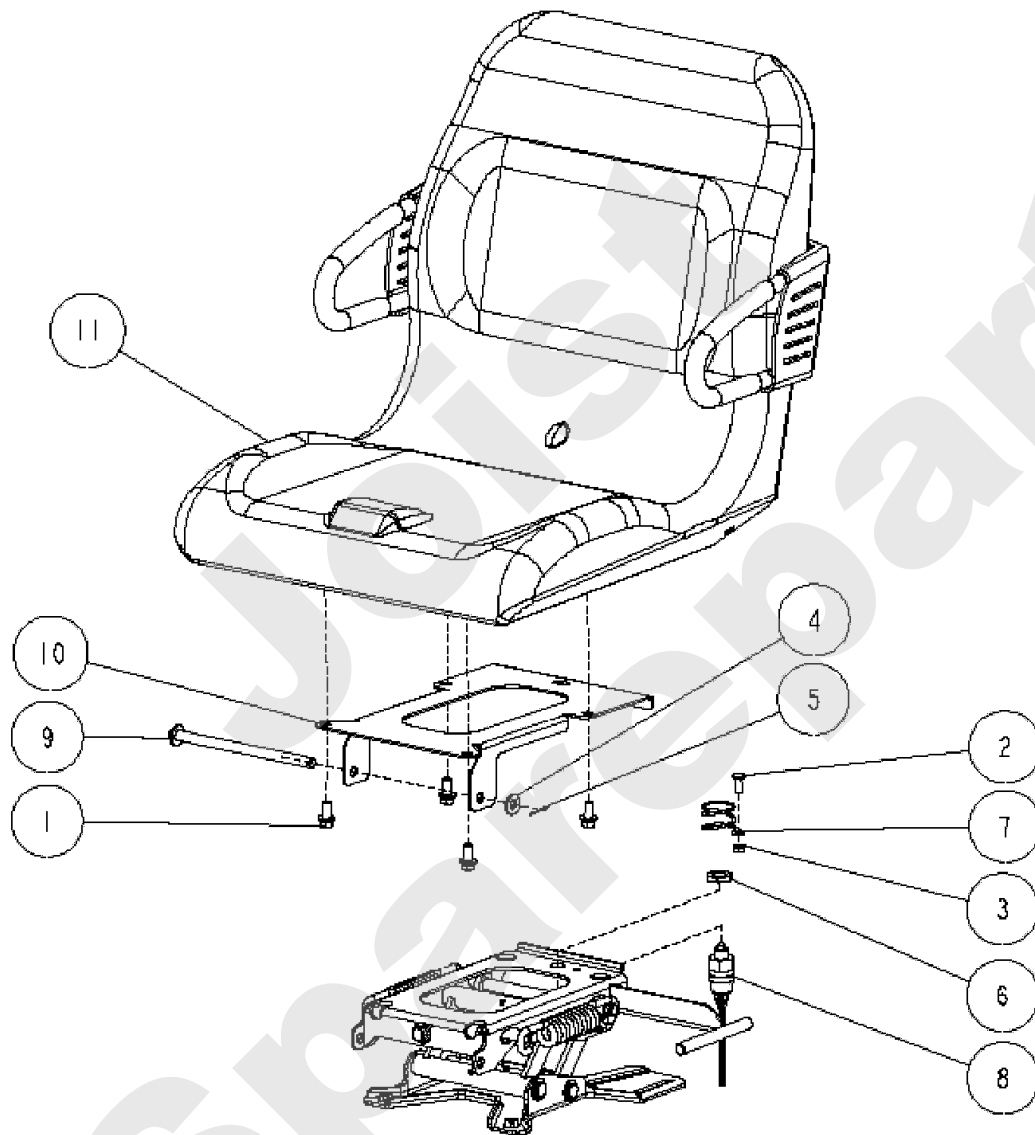

PL01713

02/2011

Meilenstein	Teil-Code	Bezeichnung	Menge
1	27446	SCHRAUB.8X20+SCHEIB	1
2	34312	SCHRAUBE M6X16	1
3	34313	MUTTER 6	1
4	34327	SCHEIBE 10	1
5	34331	STIFT	1
6	27856	MUTTER	1
7	27918	SITZ SCHALTER FEDER	1
8	27855	SICHERHEITSSCHALTER	1
9	34161	SITZHALTERUNGSACHSE	1
10	34274	SITZ HALTERUNG	1
11	30691	SITZ	1

Joist
Spareparts