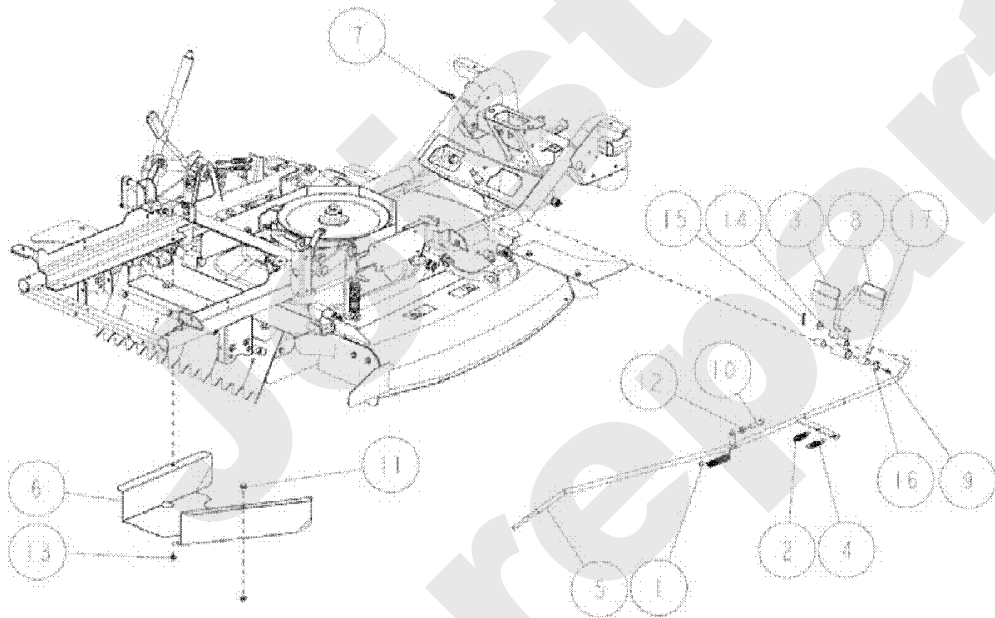

PL01678

02/2011

Meilenstein	Teil-Code	Bezeichnung	Menge
1	27936	FEDER	1
2	34290	FEDER	1
3	27224	PEDALVERKLEIDUNG	1
4	34104	FEDER	1
5	34140	BREMSPEDALSTANGE	1
6	34582	RIEMEN SCHUTZ	1
7	34671	SCHUTZ	1
8	34672	BREMSPEDAL	1
9	27246	SCHMIERNIPPLE	1
10	71242	SECHSKANTSCHRAUBE	1
11	27562	SCHR.M8X16+FEDERSCH	1
12	27231	KONT.MUTTER M10X150	1
13	27507	-> 71205	1
14	34320	SCHEIBE 12	1
15	27566	STIFT 12	1
16	1513	SEEGERING 15	1
17	27612	DU BÜCHSE 16-25	1