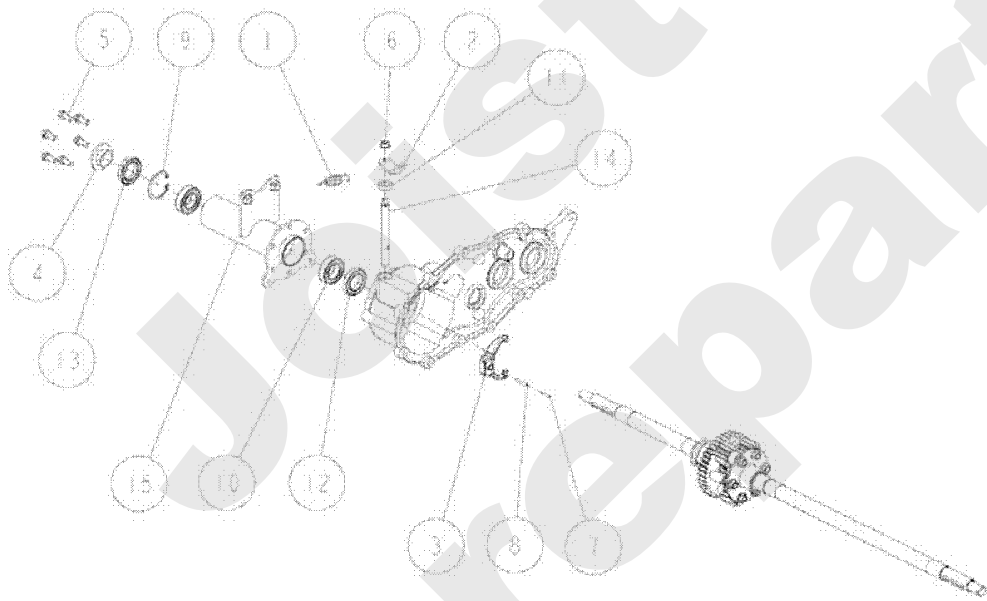

PL01689

02/2011

Meilenstein	Teil-Code	Bezeichnung	Menge
1	27307	DIFFER.SPERRER FEDER	1
2	27500	ARM DIFFERENT.SPERR	1
3	27464	GABEL	1
4	27441	DICHTUNG AP 30X47X7	1
5	27446	SCHRAUB.8X20+SCHEIB	1
6	34315	MUTTER 8	1
7	27824	SPLINT 3X20	1
8	27465	SPLINT 5X22	1
9	27442	SEEGERING 47	1
10	27653	KUGELLAGER 6005	1
11	27806	LIPPENDICHTUNG	1
12	34345	DICHTUNG 28.47.8	1
13	34346	DICHTUNG 30.47.7	1
14	27822	GABELWELLE	1
15	34663	WELLENGEHÄUSE RECHT	1