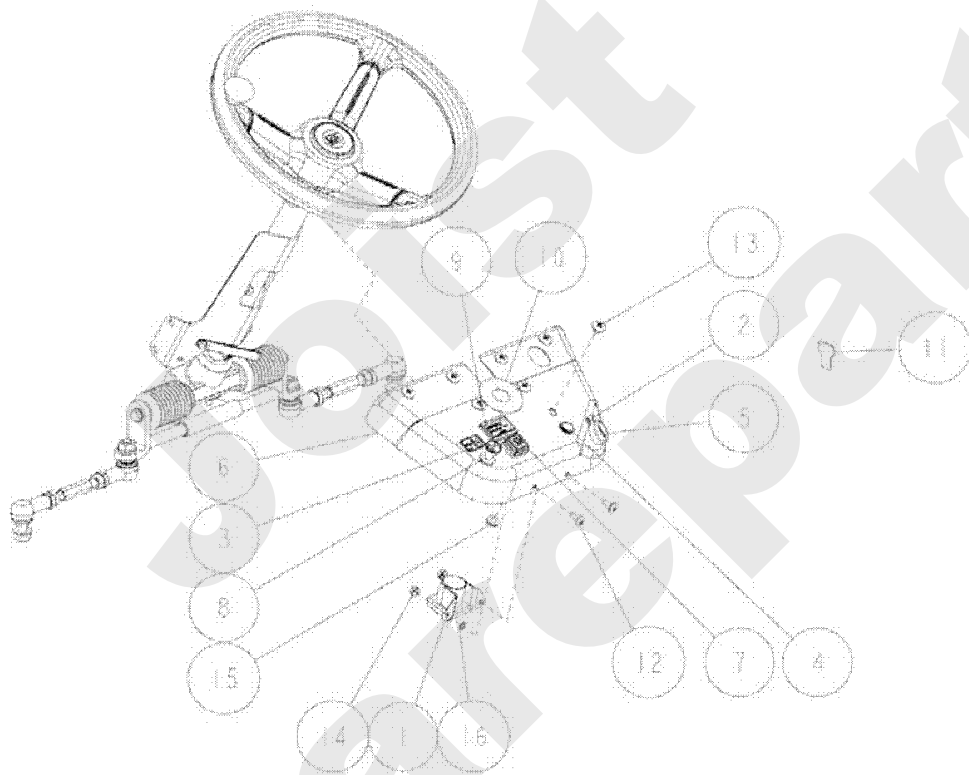

PL01693

02/2011

Meilenstein	Teil-Code	Bezeichnung	Menge
1	27241	STARTER RELAIS	1
2	13121	ZÜNDSCHLOSS AUFKLEB	1
3	13118	AUFKLEBER CHOKE	1
4	27991	ANZEIGE	1
5	34103	ZÜNDSCHLOSS+2 SCHL.	1
6	34146	SCHALTAFFEL AV98	1
7	34220	SCHALTER	1
8	34237	STARTERHEBEL	1
9	34245	STUNDENZÄHLER	1
10	34252	LENKSAULE SCHEIBE	1
11	34253	HAUBE SCHLÜSSEL	1
12	34304	SCHRAUBE M6X16	1
13	34305	SCHRAUBE M8X10	1
14	34314	MUTTER 6	1
15	27501	MUTTER M8+FEDERSCH.	1
16	34328	GEZÄHNTE SCHEIBE 6	1