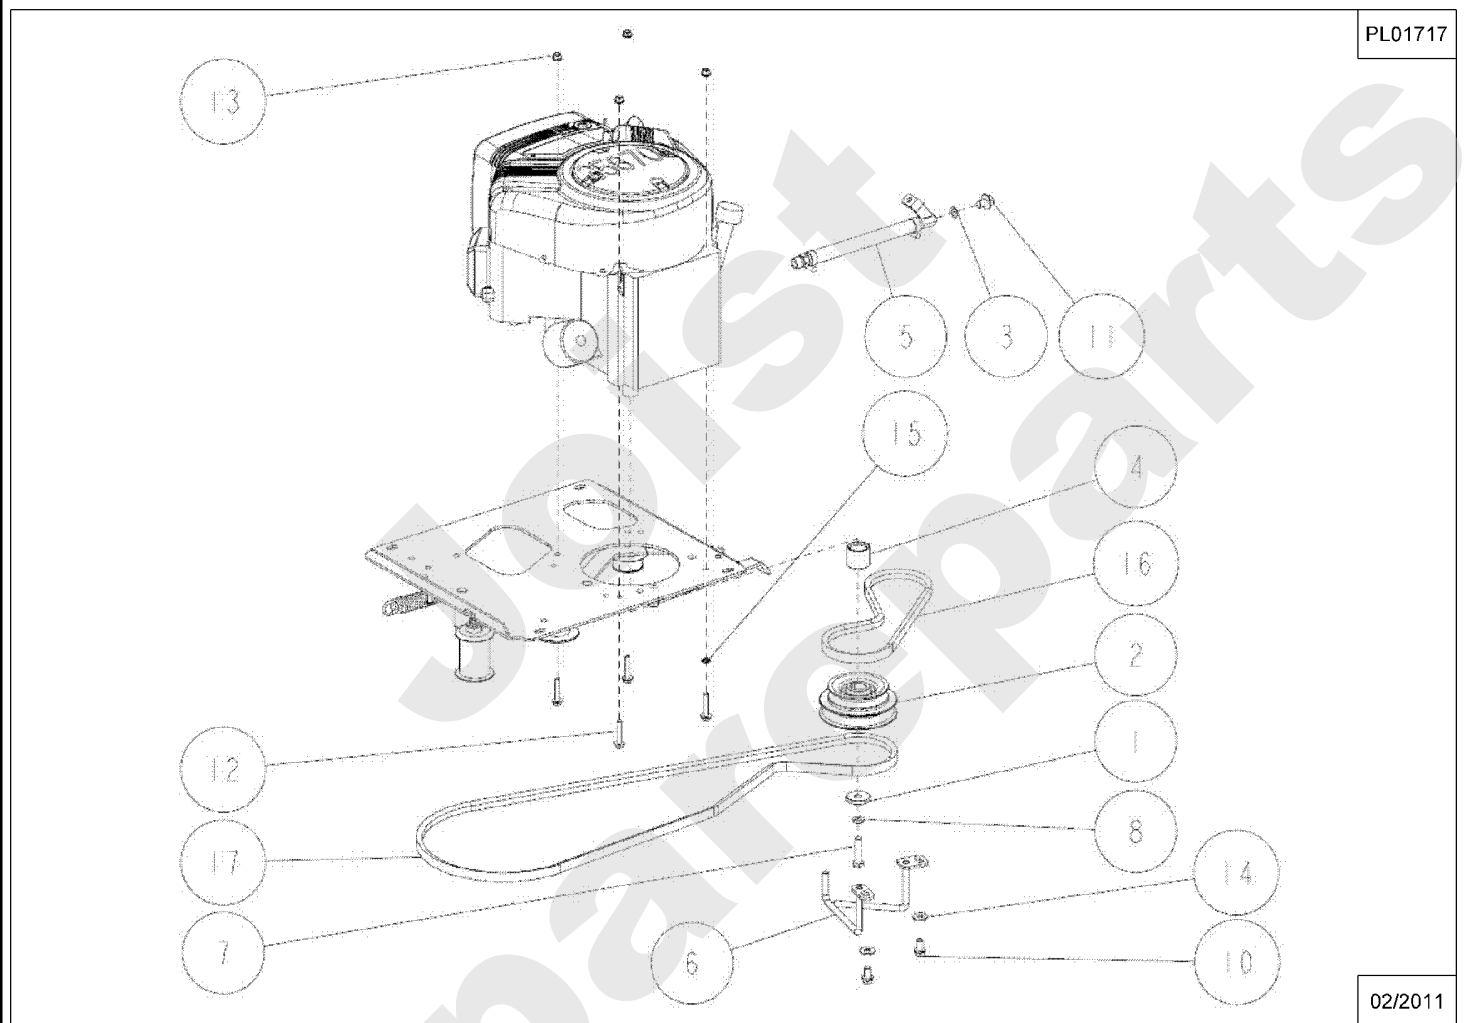

Meilenstein	Teil-Code	Bezeichnung	Menge
1	27713	UNTERLEGSSCHEIBE	1
2	27669	MOTORSCHIEBE	1
3	27864	KUPPFERDICHUNG	1
4	34175	BÜCHSE	1
5	34645	ÖLABLASSLEITUNG	1
6	34653	KEILRIEMEN FÜHRUNG	1
7	27362	SCHR.UNF7/16-20X45	1
8	34297	SCHEIBE 7/16	1
10	27323	SECHSK.SCHR.HM10X20	1
11	27865	SCHRAUBE M12X15	1
12	27351	SECHSKANTSCHR.M8X40	1
13	34315	MUTTER 8	1
14	34324	SCHEIBE 10	1
15	34329	GEZÄHNTE SCHEIBE 8	1
16	27670	ANTRIEBSRIEMEN	1
17	34348	MESSERANTRIEBRIEMEN	1