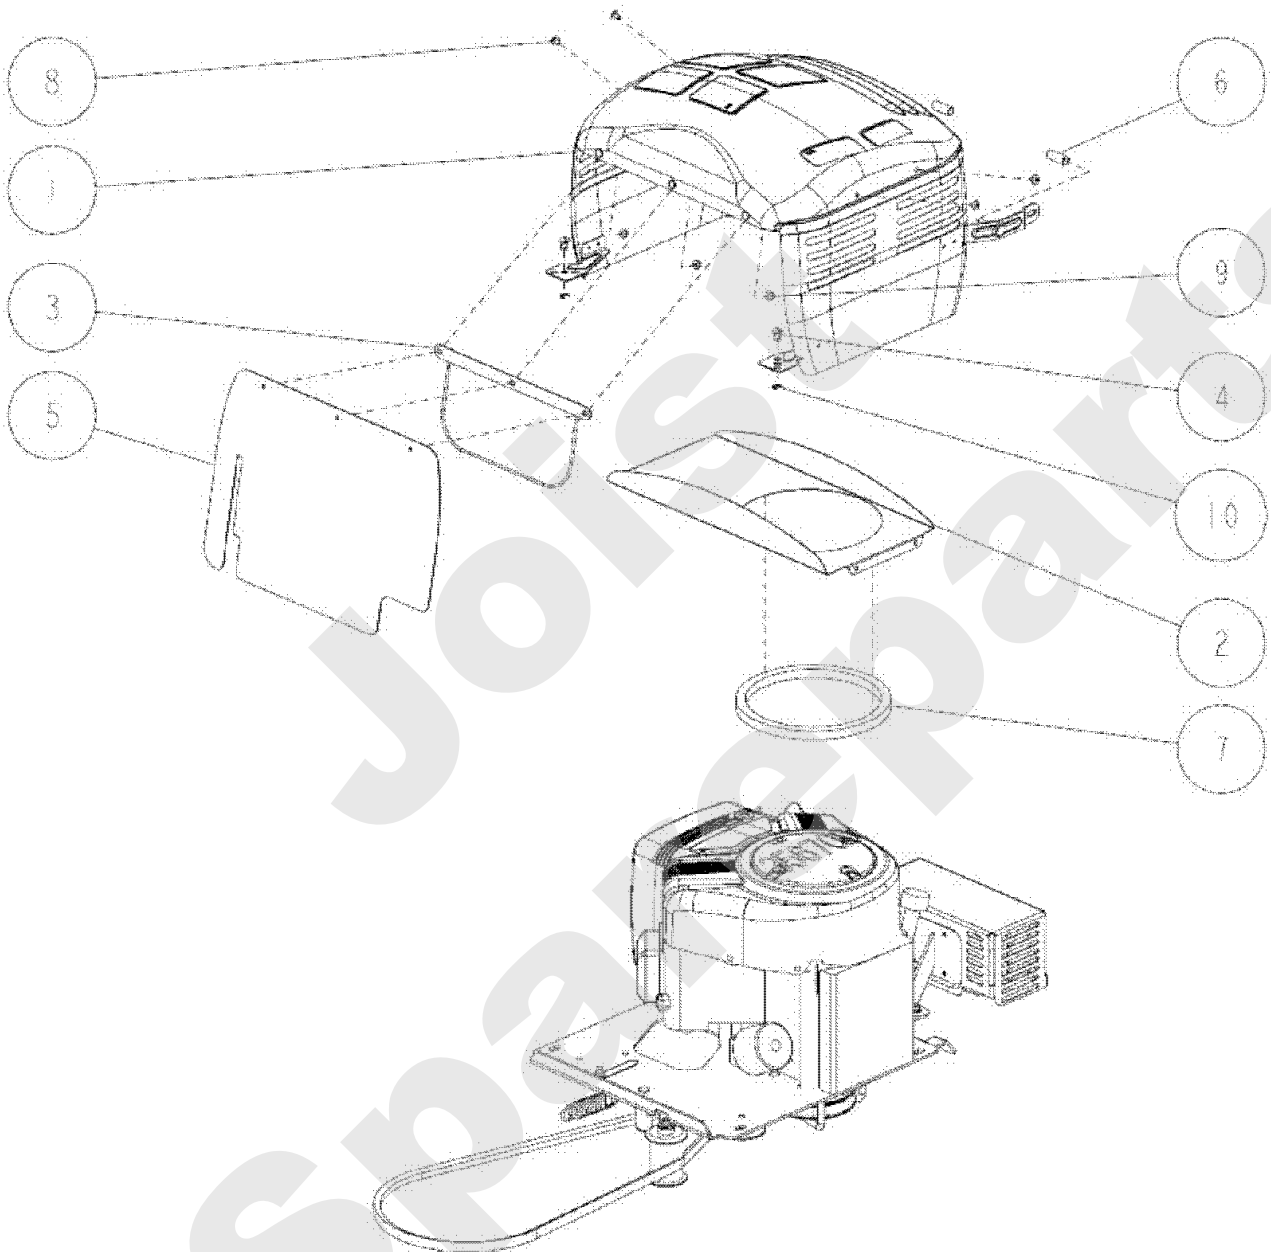

PL01715

02/2011

Meilenstein	Teil-Code	Bezeichnung	Menge
1	34196	MOTOR VERKLEIDUNG	1
2	34197	LUFTBLECH	1
3	34214	SCHAUMSTREIFFEN	1
4	34226	SCHRAUBE T9-170	1
5	34239	SCHUTZ SCHAUM	1
6	34649	SCHUTZ	1
7	34261	SCHUTZ	1
8	34303	SCHRAUBE M6X10	1
9	27370	HUTMUTTER M6	1
10	34340	RING 8	1

Joist
Spareparts