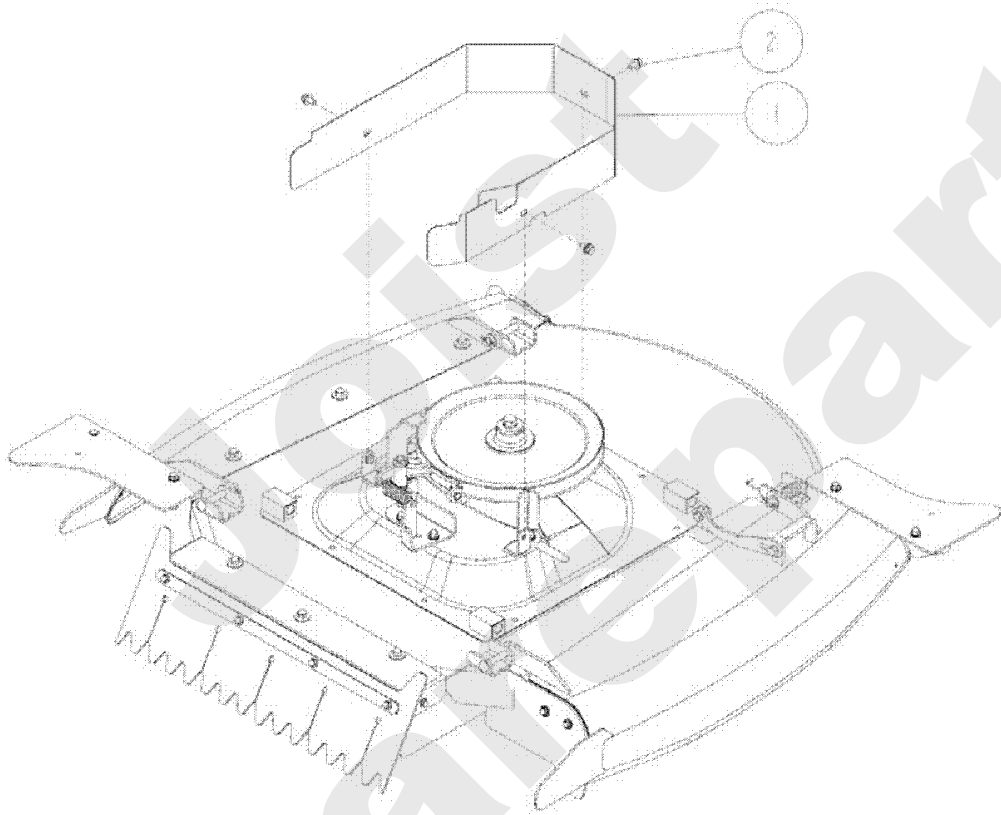

PL01705

02/2011

Meilenstein	Teil-Code	Bezeichnung	Menge
1	34658	MESSERRIEMEN VERKL.	1
2	27342	SECHSK.S.M8X16+SCHE	1

Joist
Spareparts