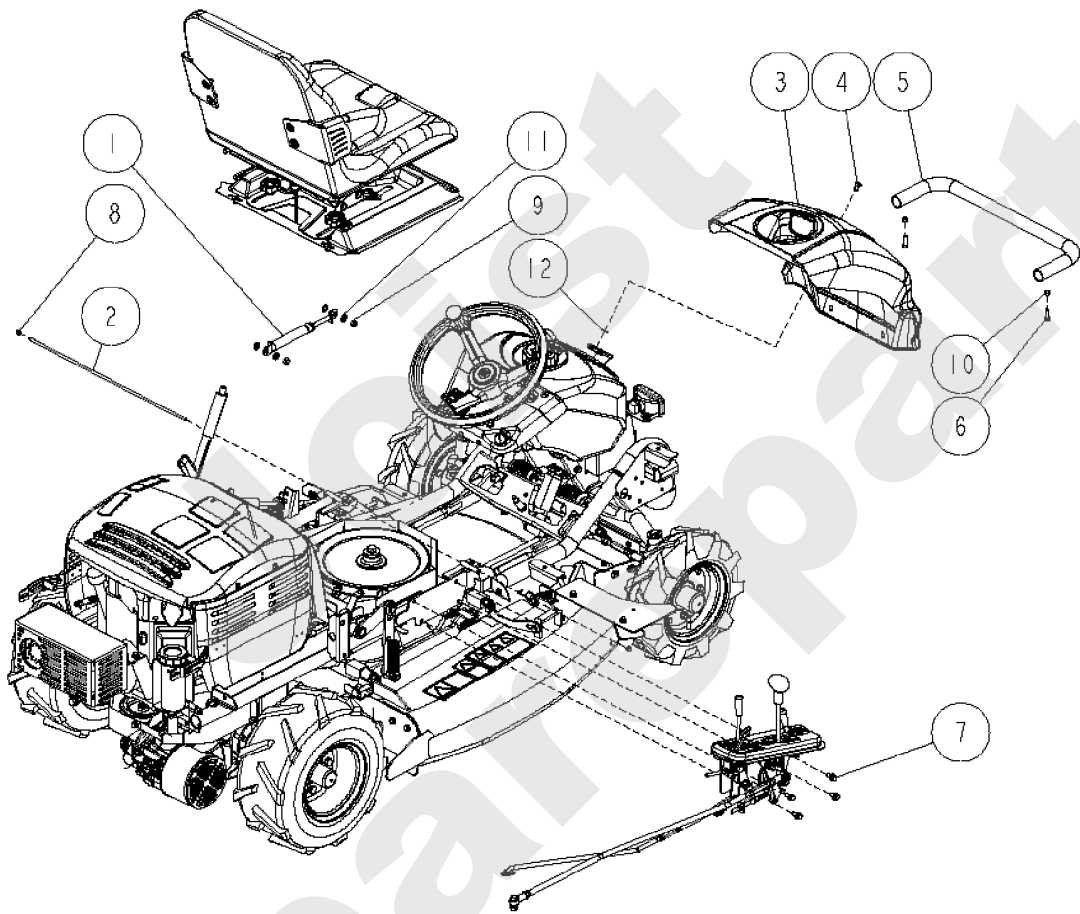

PL01672

02/2011

Meilenstein	Teil-Code	Bezeichnung	Menge
1	27695	GASFEDER KMF 50-40	1
2	34160	SITZHALTERUNGSACHSE	1
3	34198	VORDERE ABDECKUNG	1
4	34226	SCHRAUBE T9-170	1
5	34651	STOSSSTANGE	1
6	9056	SCHRAUBE 8X25	1
7	27446	SCHRAUB.8X20+SCHEIB	1
8	27370	HUTMUTTER M6	1
9	9017	MUTTER HM10 DI	1
10	2020	MUTTER HM8 DIN 934-	1
11	27322	SCHEIBE 10	1
12	34340	RING 8	1

Joist
Spareparts