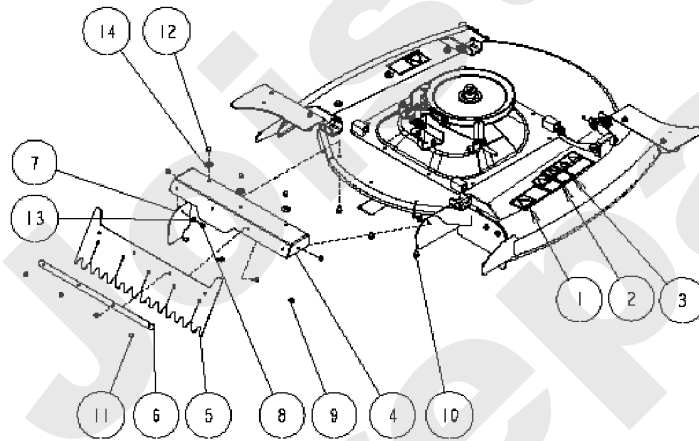

Joist
Spareparts

PL01705

02/2011

Meilenstein	Teil-Code	Bezeichnung	Menge
1	34658	MESSERRIEMEN VERKL.	1
2	27342	SECHSK.S.M8X16+SCHE	1

Joist
Spareparts

PL01706

02/2011

Meilenstein	Teil-Code	Bezeichnung	Menge
1	13062	AUFKLEBER MÄHWERK	1
2	13064	AUFKL.ABDECK.ÖFNUNG	1
3	13089	AUFKLEBER	1
4	34203	HINTERER SCHUTZ	1
5	34204	GUMMILAPPEN	1
6	34205	HALTERUNGSSTREIFEN	1
7	34215	GUMMILAPPEN	1
8	34302	SCHRAUBE M6X15	1
9	27893	SCHR.HM6X20+SCHEIBE	1
10	27562	SCHR.M8X16+FEDERSCH	1
11	27370	HUTMUTTER M6	1
12	5043	MUTTER M8	1
13	34322	SCHEIBE 6	1
14	34326	SCHEIBE 8	1