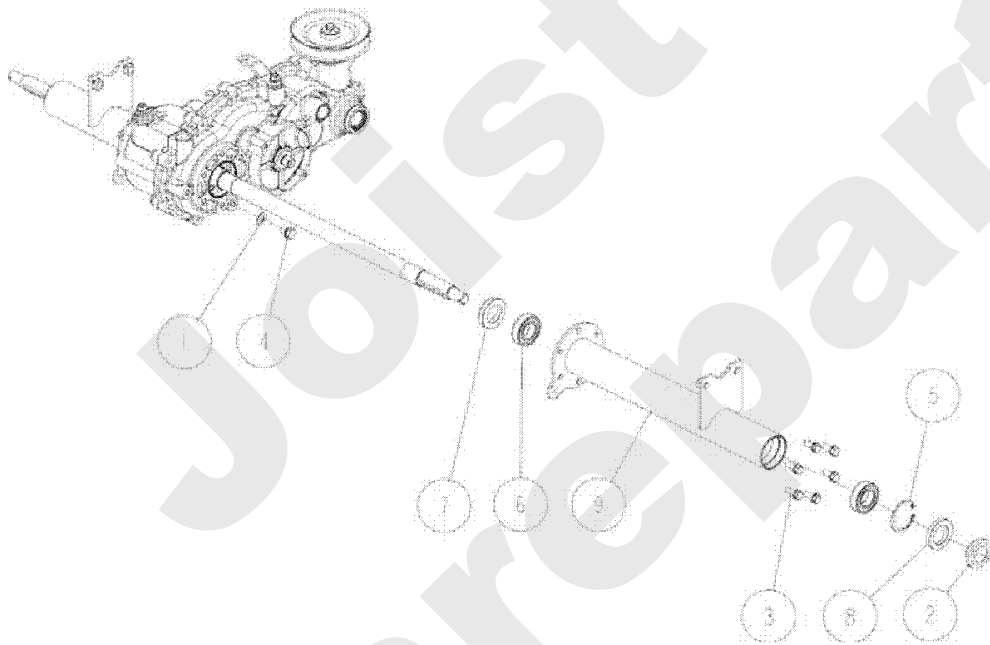

PL01684

02/2011

Meilenstein	Teil-Code	Bezeichnung	Menge
1	27535	SCHEIBE 10,5X18X1,6	1
2	27441	DICHTUNG AP 30X47X7	1
3	27446	SCHRAUB.8X20+SCHEIB	1
4	27605	SCHRAUBE M10-12/125	1
5	27442	SEEGERING 47	1
6	27653	KUGELLAGER 6005	1
7	34345	DICHTUNG 28.47.8	1
8	34346	DICHTUNG 30.47.7	1
9	34662	WELLENGEHÄUSE LINKS	1

Joist
Spareparts