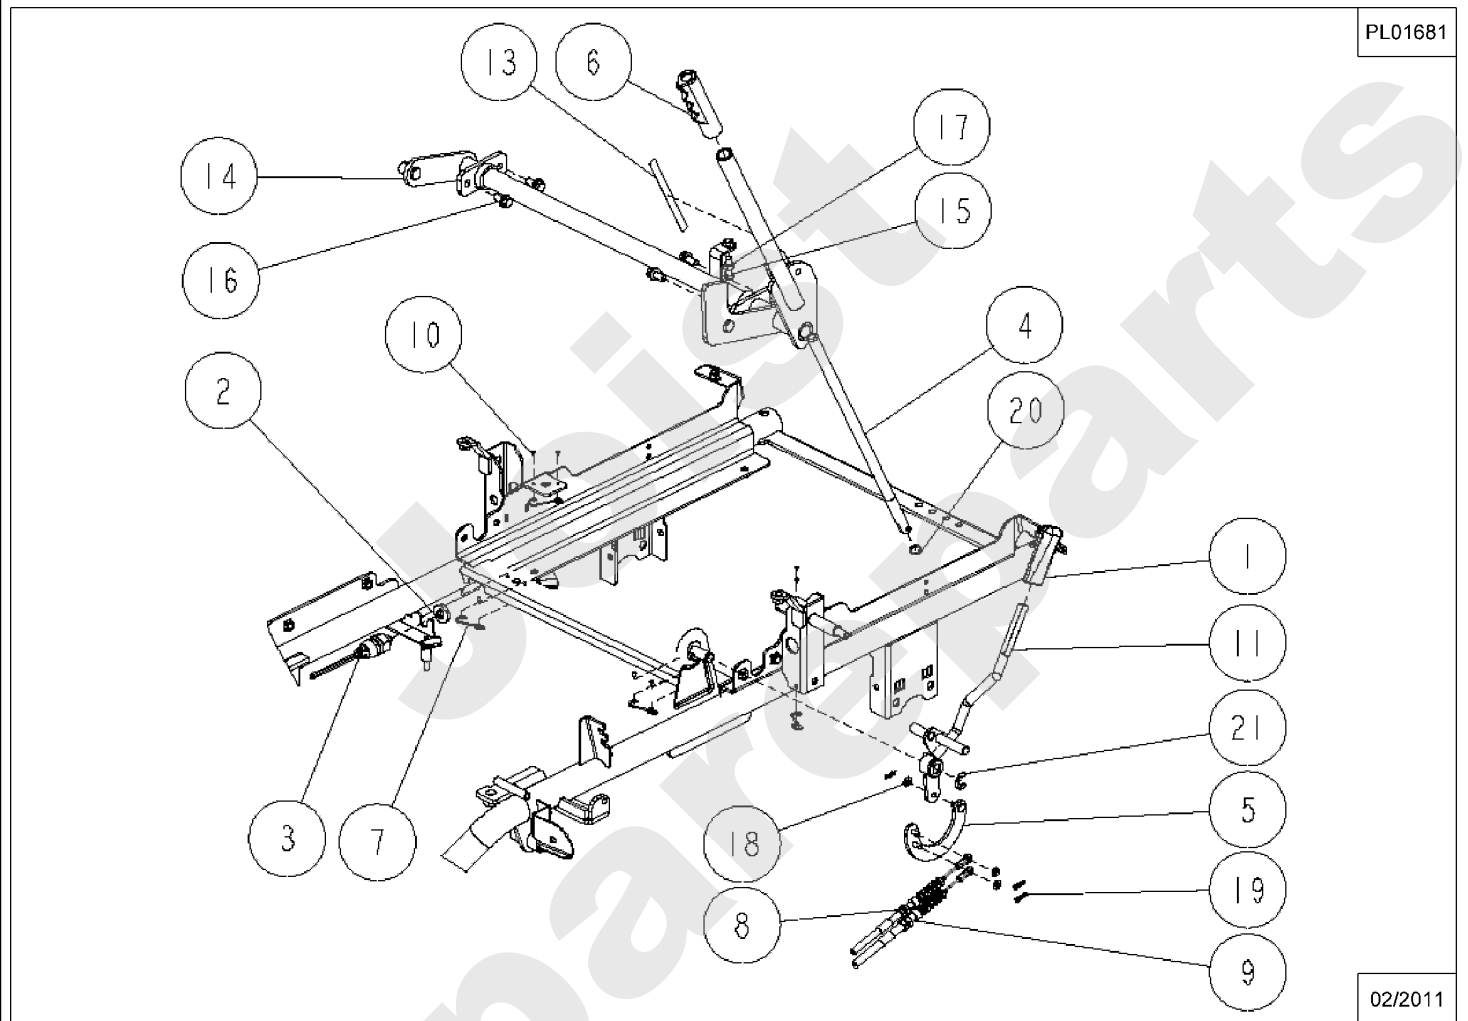

Meilenstein	Teil-Code	Bezeichnung	Menge
1	27281	HEBELGRIFF	1
2	27856	MUTTER	1
3	27855	SICHERHEITSSCHALTER	1
4	34125	SCHNITTHÖHE STANGE	1
5	34141	KABELSPLATTE	1
6	34219	GRIFF	1
7	34228	FEDER	1
8	34234	MESSERBREMSKABEL	1
9	34235	MESSERKUPLUNG.KABEL	1
10	34249	NIETE	1
11	34542	MESSER HEBEL	1
13	34282	AUFKLEB.SCHNITTHÖHE	1
14	34584	ÜBERGANGSHEBEL	1
15	9056	SCHRAUBE 8X25	1
16	27446	SCHRAUB.8X20+SCHEIB	1
17	2020	MUTTER HM8 DIN 934-	1
18	34318	SCHEIBE 6	1
19	27751	BETA SPLINT 6	1
20	34338	SEEGERING 13	1
21	27313	SICHERUNGS RING 12	1