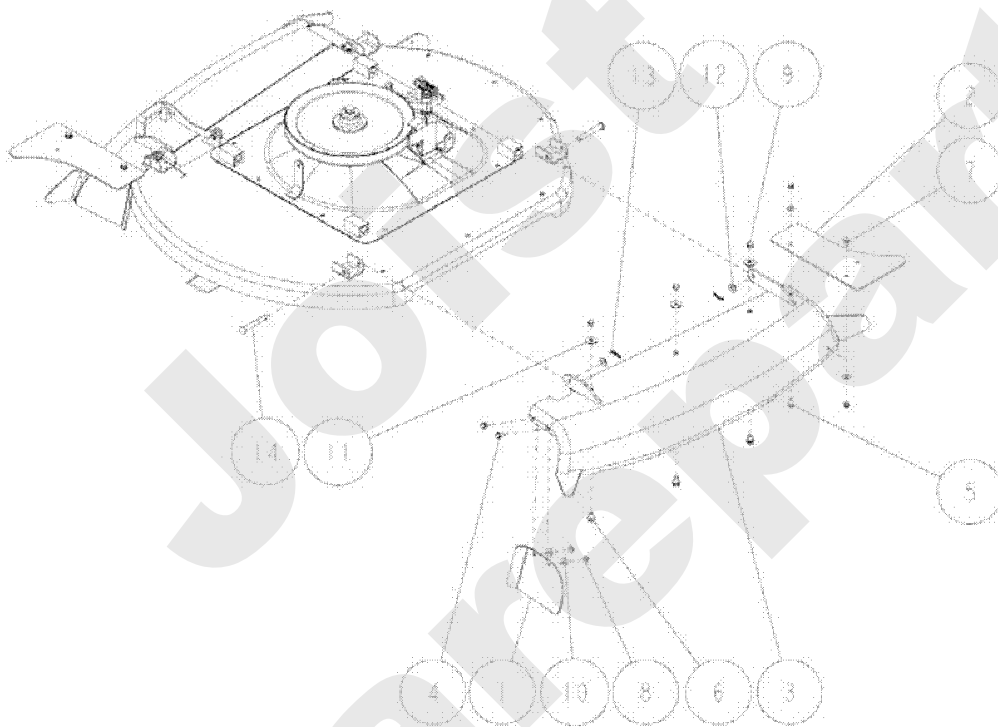

PL01707

02/2011

Meilenstein	Teil-Code	Bezeichnung	Menge
1	34279	VORD.LINKER DECKEL	1
2	34673	GUMMILAPPEN	1
3	34676	LINKER DEFLECTOR	1
4	34302	SCHRAUBE M6X15	1
5	27893	SCHR.HM6X20+SCHEIBE	1
6	27562	SCHR.M8X16+FEDERSCH	1
7	27347	SECHSKANTSCH. M6X14	1
8	27370	HUTMUTTER M6	1
9	5043	MUTTER M8	1
10	34322	SCHEIBE 6	1
11	7335	SCHEIBE A 8,4	1
12	34327	SCHEIBE 10	1
13	34333	STIFT	1
14	34337	DEFLEKTOR ACHSE	1