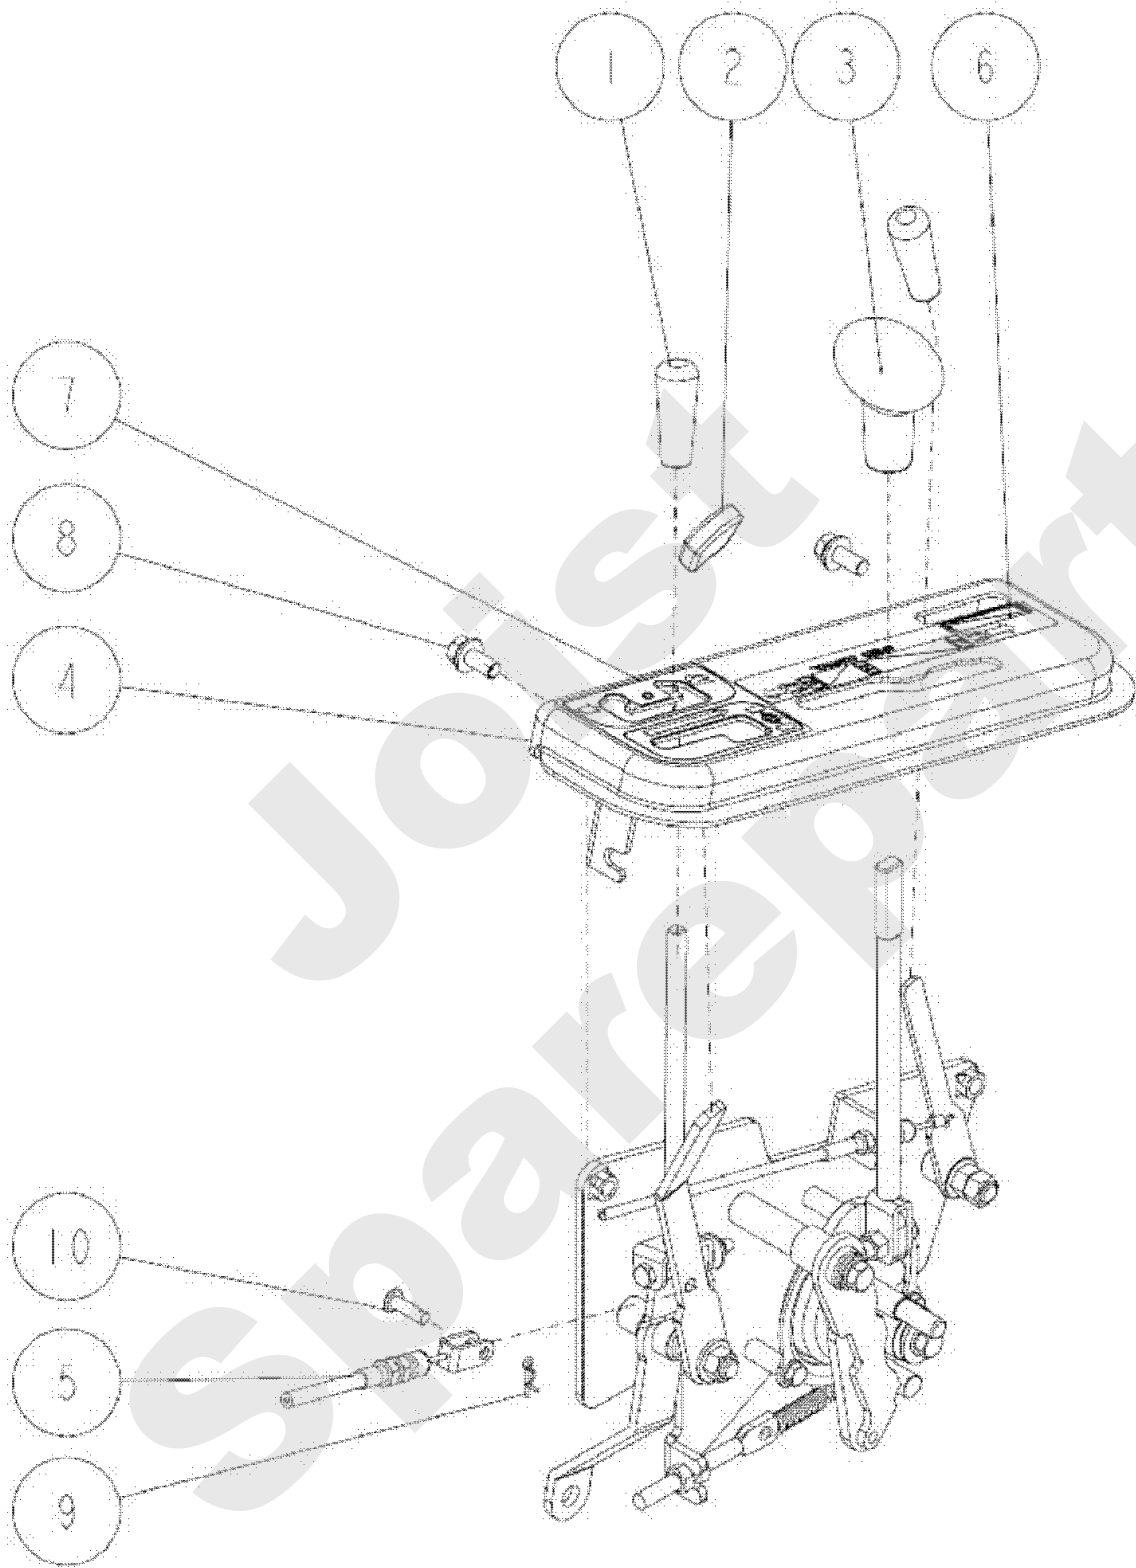

PL01701

02/2011

Meilenstein	Teil-Code	Bezeichnung	Menge
1	27770	GRIFF	1
2	27922	GASHEBEL	1
3	34106	GRIFF	1
4	34138	FAHRHEBEL FÜHRUNG	1
5	34236	DIFFERENTIALS.KABEL	1
6	13256	FAHRGESCHW.AUFKLEB.	1
7	13257	DIFF. AUFKLEBER	1
8	27446	SCHRAUB.8X20+SCHEIB	1
9	27751	BETA SPLINT 6	1
10	34335	ACHSE 6X20	1

Joist
Spareparts