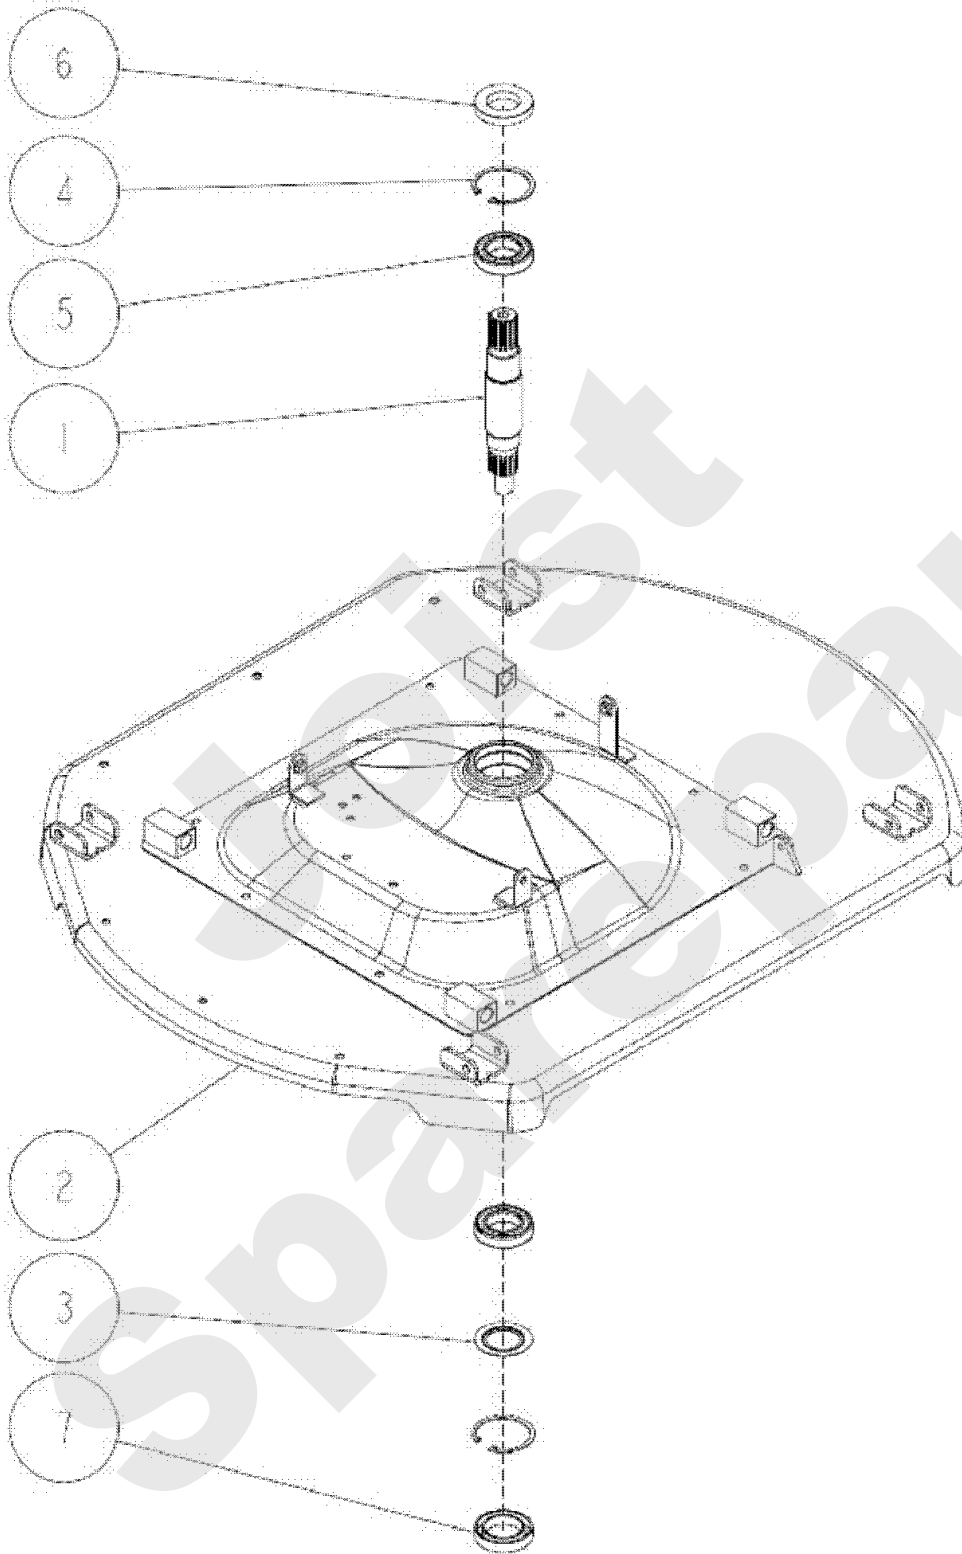

PL01711

02/2011

Meilenstein	Teil-Code	Bezeichnung	Menge
1	27573	MESSERWELLE	1
2	34186	NACKTE HAUBE	1
3	27565	STAUBDECKEL	1
4	27397	SEEGERING 62	1
5	24832	KUGELLAGER 6007-2RS	1
6	27254	DICHTUNG UE35.62.10	1
7	27255	DICHTUNG AP40.62.12	1

Joist
Spareparts