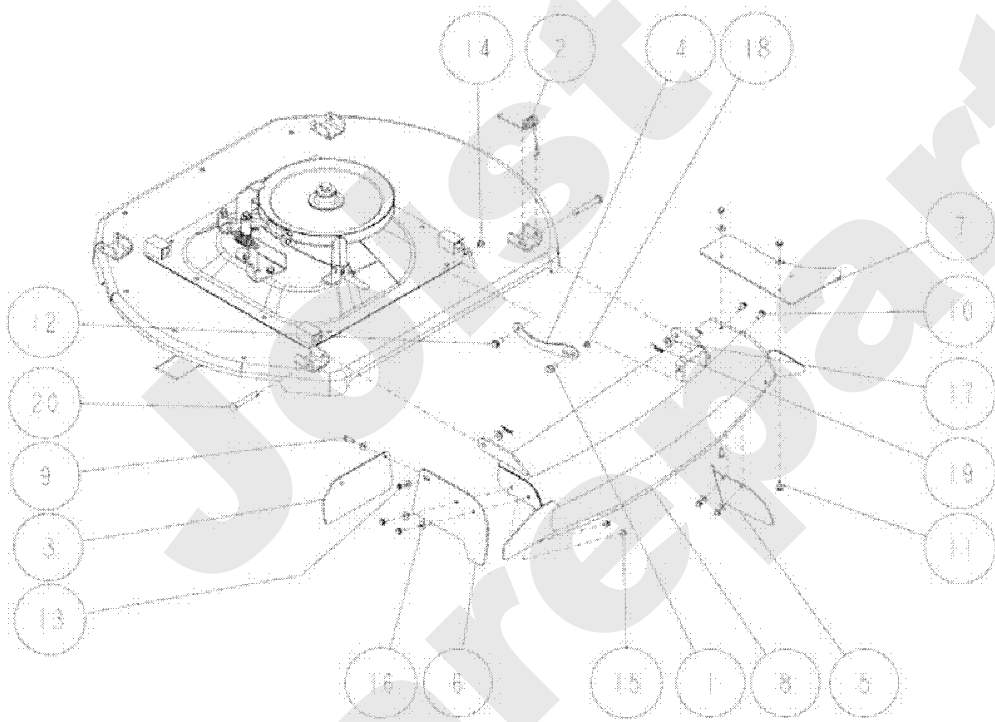

PL01708

02/2011

Meilenstein	Teil-Code	Bezeichnung	Menge
1	27417	DEFLEKTORSCHRAUBE	1
2	34229	FEDER	1
3	34657	GUMMILAPPEN	1
4	34277	DEFLEKTOR ARM	1
5	34278	VORD.RECHTER DECKEL	1
6	34669	FLAPPER	1
7	34673	GUMMILAPPEN	1
8	34677	RECHTER DEFLEKTOR	1
9	20507	SECHSKANT.HM 6X20	1
10	34302	SCHRAUBE M6X15	1
11	27893	SCHR.HM6X20+SCHEIBE	1
12	34310	SCHRAUBE M8X25	1
13	5232	-> 71201	1
14	2021	-> 71205	1
15	27370	HUTMUTTER M6	1
16	34322	SCHEIBE 6	1
17	34327	SCHEIBE 10	1
18	71343	FEDERSCHEIBE A8	1
19	34333	STIFT	1
20	34337	DEFLEKTORACHSE	1