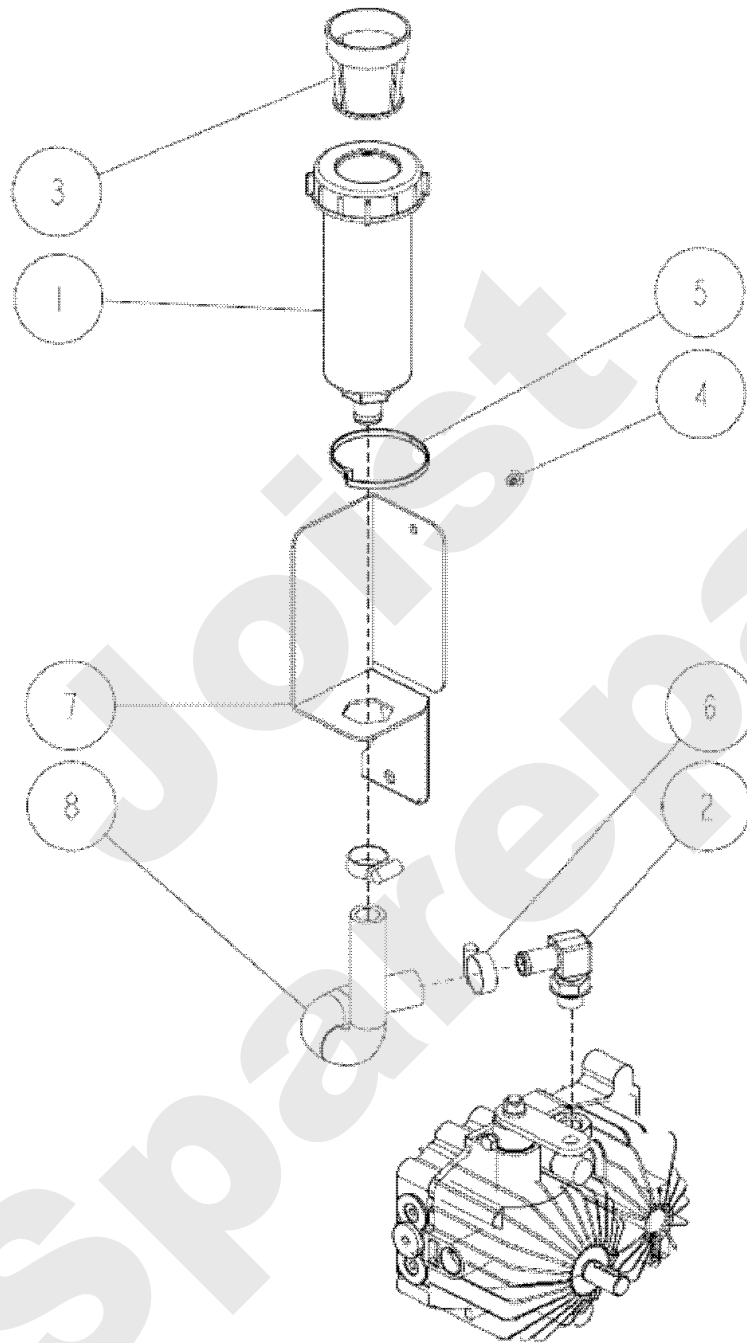

PL01691

02/2011

Meilenstein	Teil-Code	Bezeichnung	Menge
1	27967	ÖLAUSGLEICHBEHÄLT.	1
2	27832	WINKEL	1
3	27741	GITTER	1
4	27969	CLIP	1
5	27970	SCHELLE	1
6	27965	SCHELLE 24	1
7	34121	TANK HALTERUNG	1
8	34238	SCHLAUCH	1

Joist
Spareparts