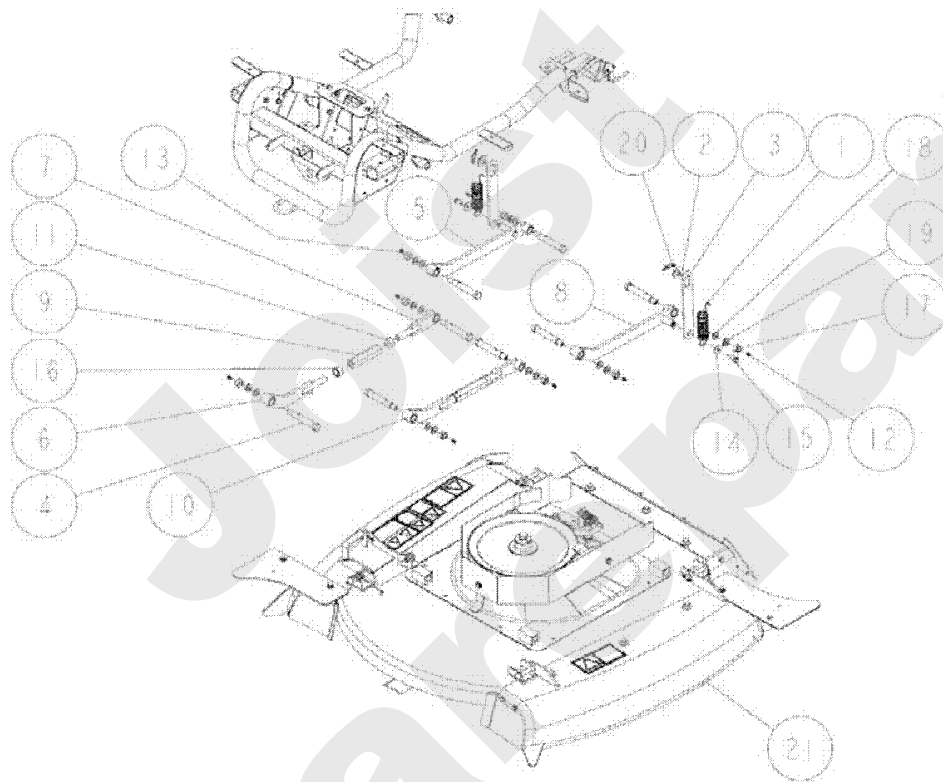

PL01679

02/2011

Meilenstein	Teil-Code	Bezeichnung	Menge
1	27875	FEDER	1
2	27749	SCHEIBE 16X32X3,2	1
3	34123	PLATTE	1
4	34195	GELENK WELLE	1
5	34597	HINT.RECHTER ARM	1
6	34596	VORD.RECHTER ARM	1
7	34595	VORDERER ARM	1
8	34594	HINT.LINKER ARM	1
9	34593	SCHNITTHÖHE EINSTEL	1
10	34592	VORD.LINKER ARM	1
11	34591	MUTTER M16 LINKS	1
12	27246	SCHMIERNIPPLE	1
13	27246	SCHMIERNIPPLE	1
14	27940	SCHEIBE 8X25X2,3	1
15	27562	SCHR.M8X16+FEDERSCH	1
16	34598	MUTTER M16	1
17	1541	MUTTER HM12 DIN 934	1
18	34320	SCHEIBE 12	1
19	27353	FEDERSCHEIBE A12	1
20	34334	STIFT	1
21	-	-	1