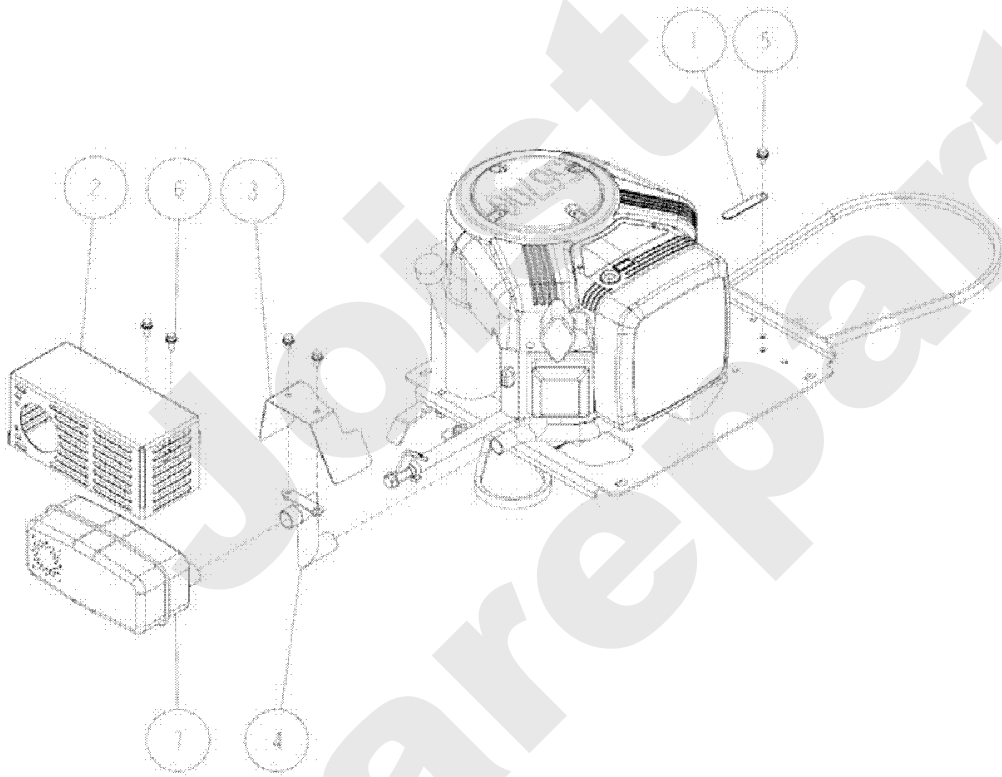

PL01716

02/2011

Meilenstein	Teil-Code	Bezeichnung	Menge
1	27314	LASCHE	1
2	34652	AUSPUFF GITTER	1
3	34667	AUSPUFF BLECH	1
4	34668	AUSPUFF ADAPTER	1
5	34308	SCHRAUBE M8X16	1
6	34309	SCHRAUBE M8X20	1

Joist
Spareparts