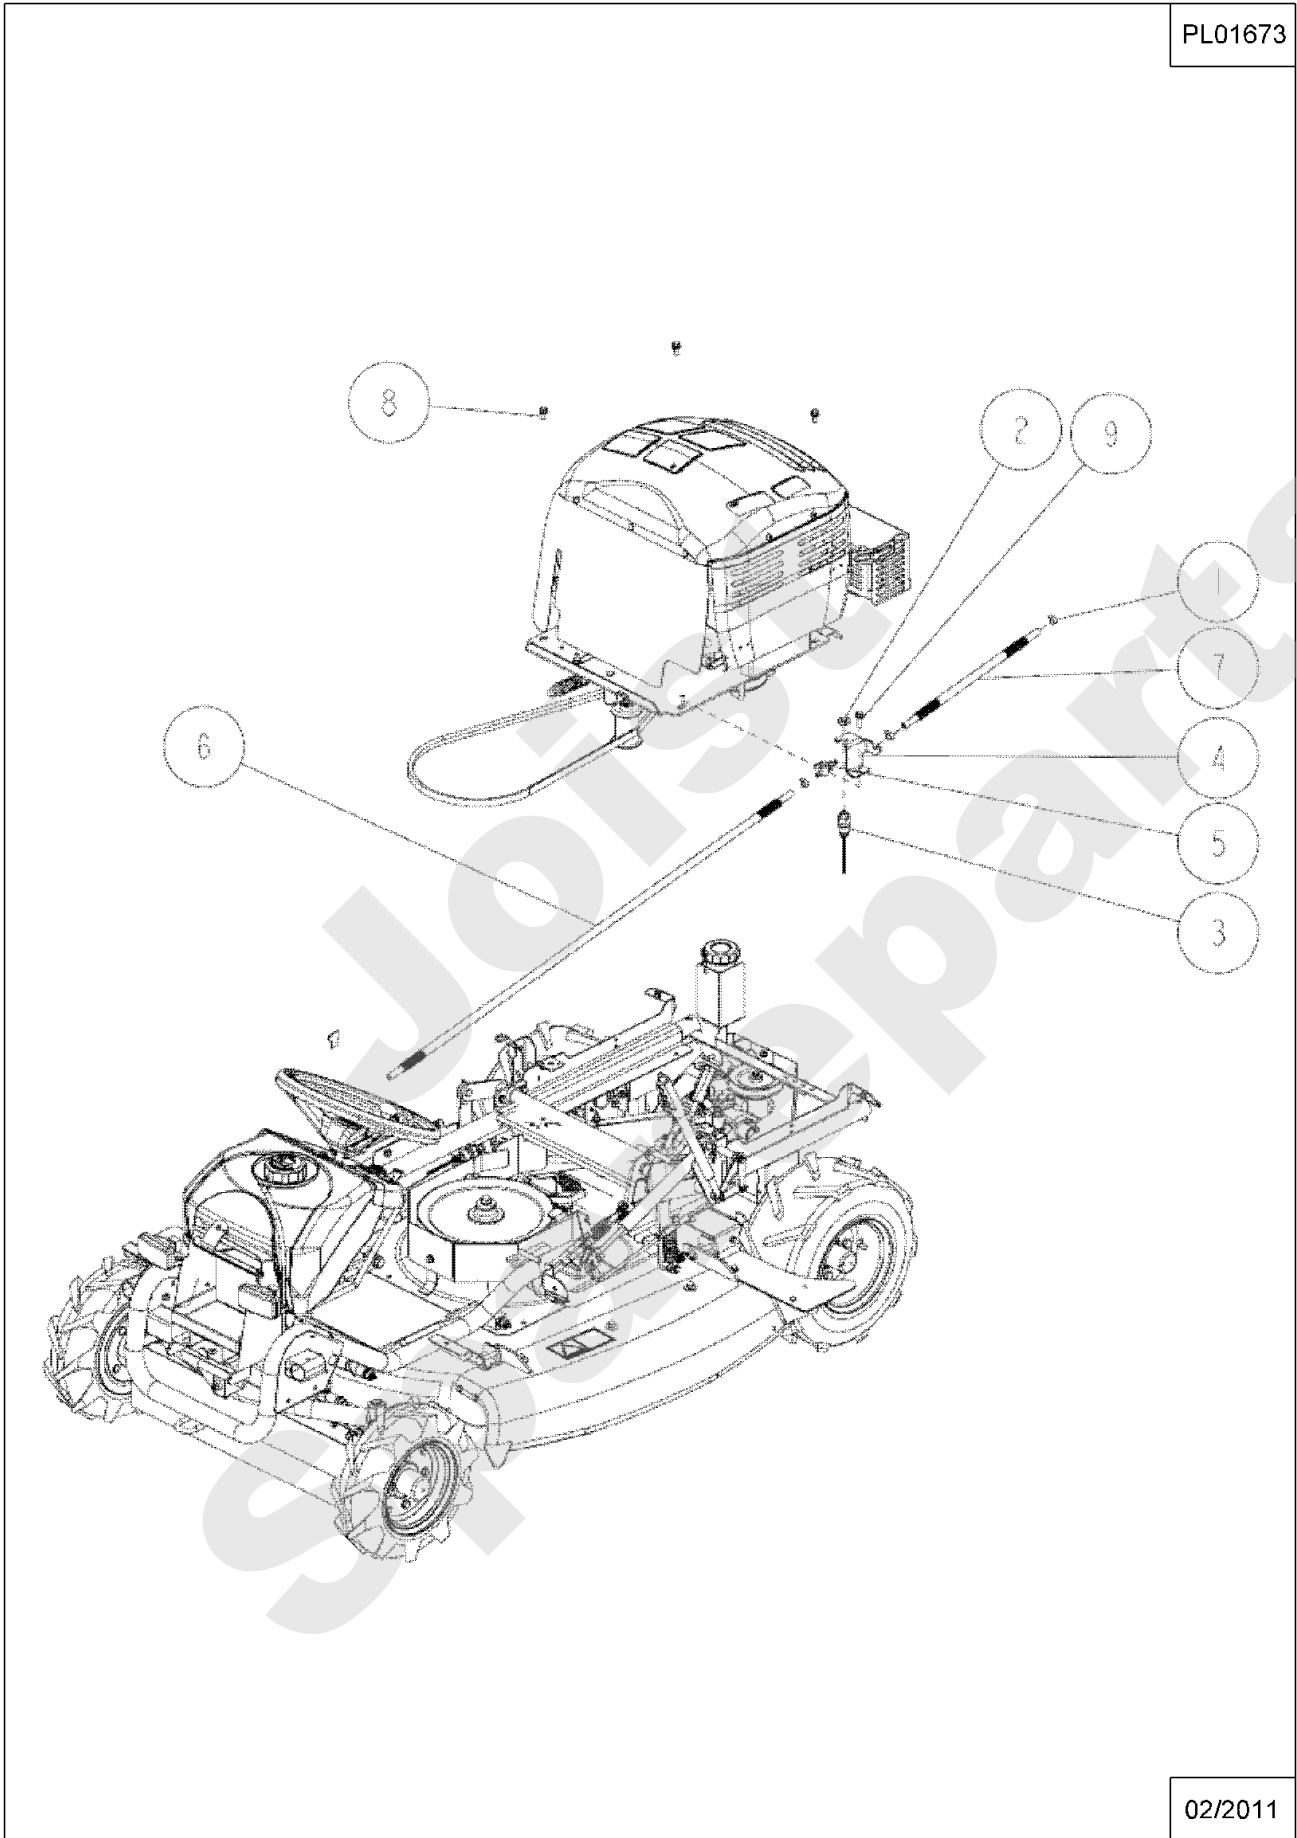

PL01673

02/2011

Meilenstein	Teil-Code	Bezeichnung	Menge
1	34288	SCHELLE 17	1
2	27856	MUTTER	1
3	27855	SICHERHEITSSCHALTER	1
4	34150	HAHNHALTERUNG	1
5	34248	HAHN	1
6	34250	SCHLAUCH	1
7	34251	SCHLAUCH	1
8	27446	SCHRAUB.8X20+SCHEIB	1
9	9061	SCHRAUBE 8X30	1

Joist
Spareparts