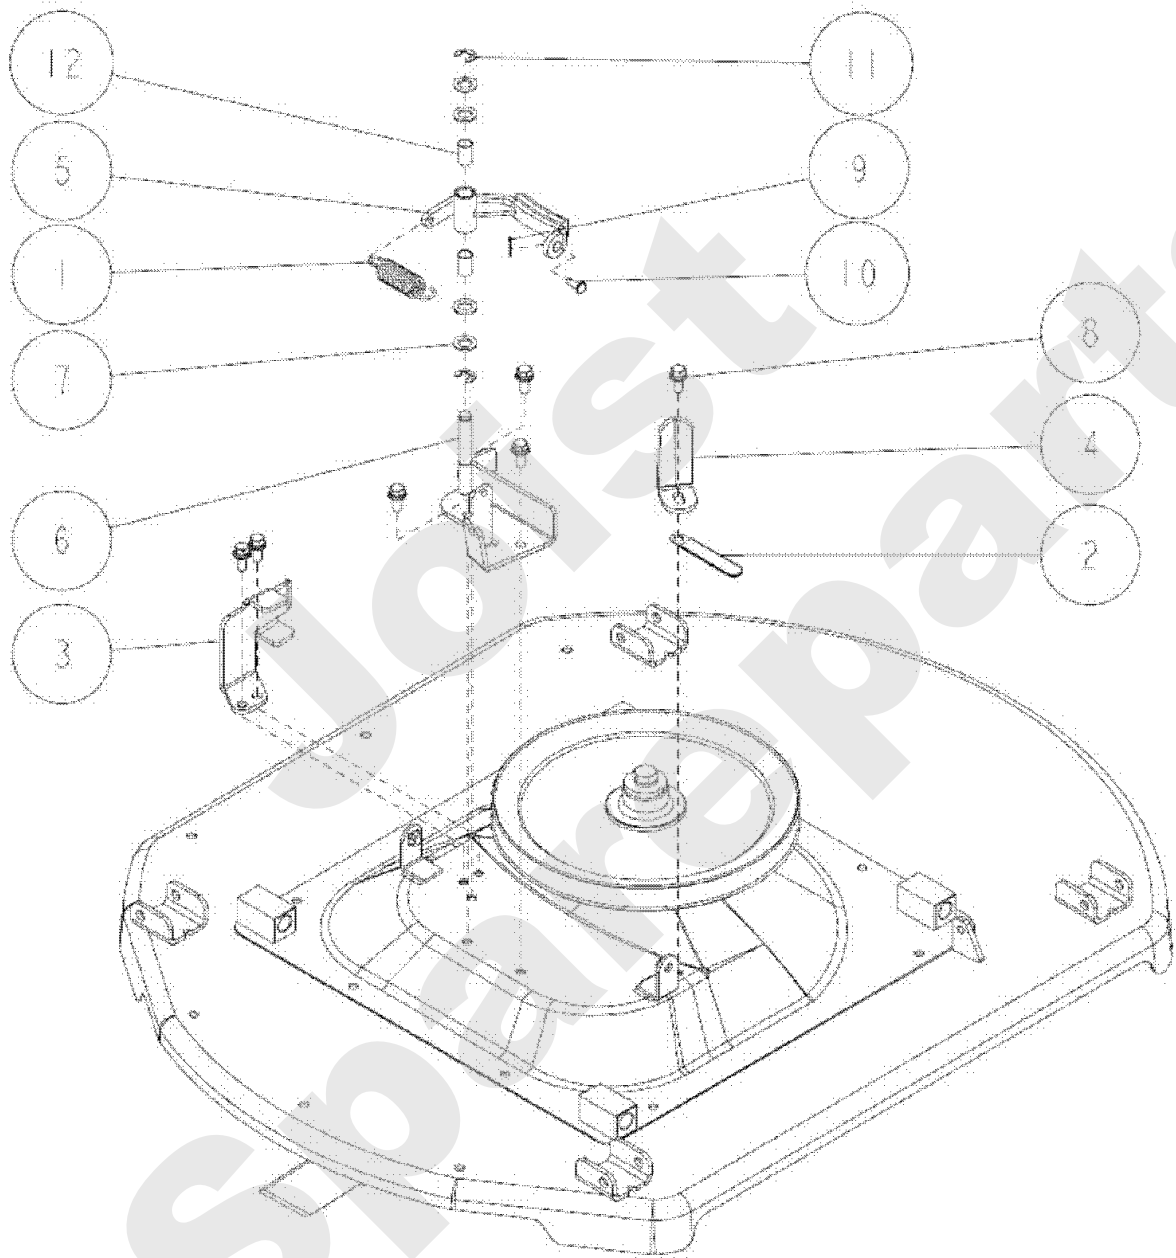

PL01709

02/2011

Meilenstein	Teil-Code	Bezeichnung	Menge
1	27222	SPANNFEDER	1
2	27314	LASCHE	1
3	34179	LINKE RIEMENFÜHRUNG	1
4	34181	RIEMENFÜHRUNG	1
5	34187	MESSERBREMSE	1
6	34646	34646	1
7	27415	SCHEIBE 13X21X2,3	1
8	34309	SCHRAUBE M8X20	1
9	27337	SPLINTE V 2X15	1
10	27754	BOLZEN 6X16	1
11	27428	SEEGERING 10	1
12	27520	BÜCHSE DU MB 122ODV	1

Joist
Spareparts