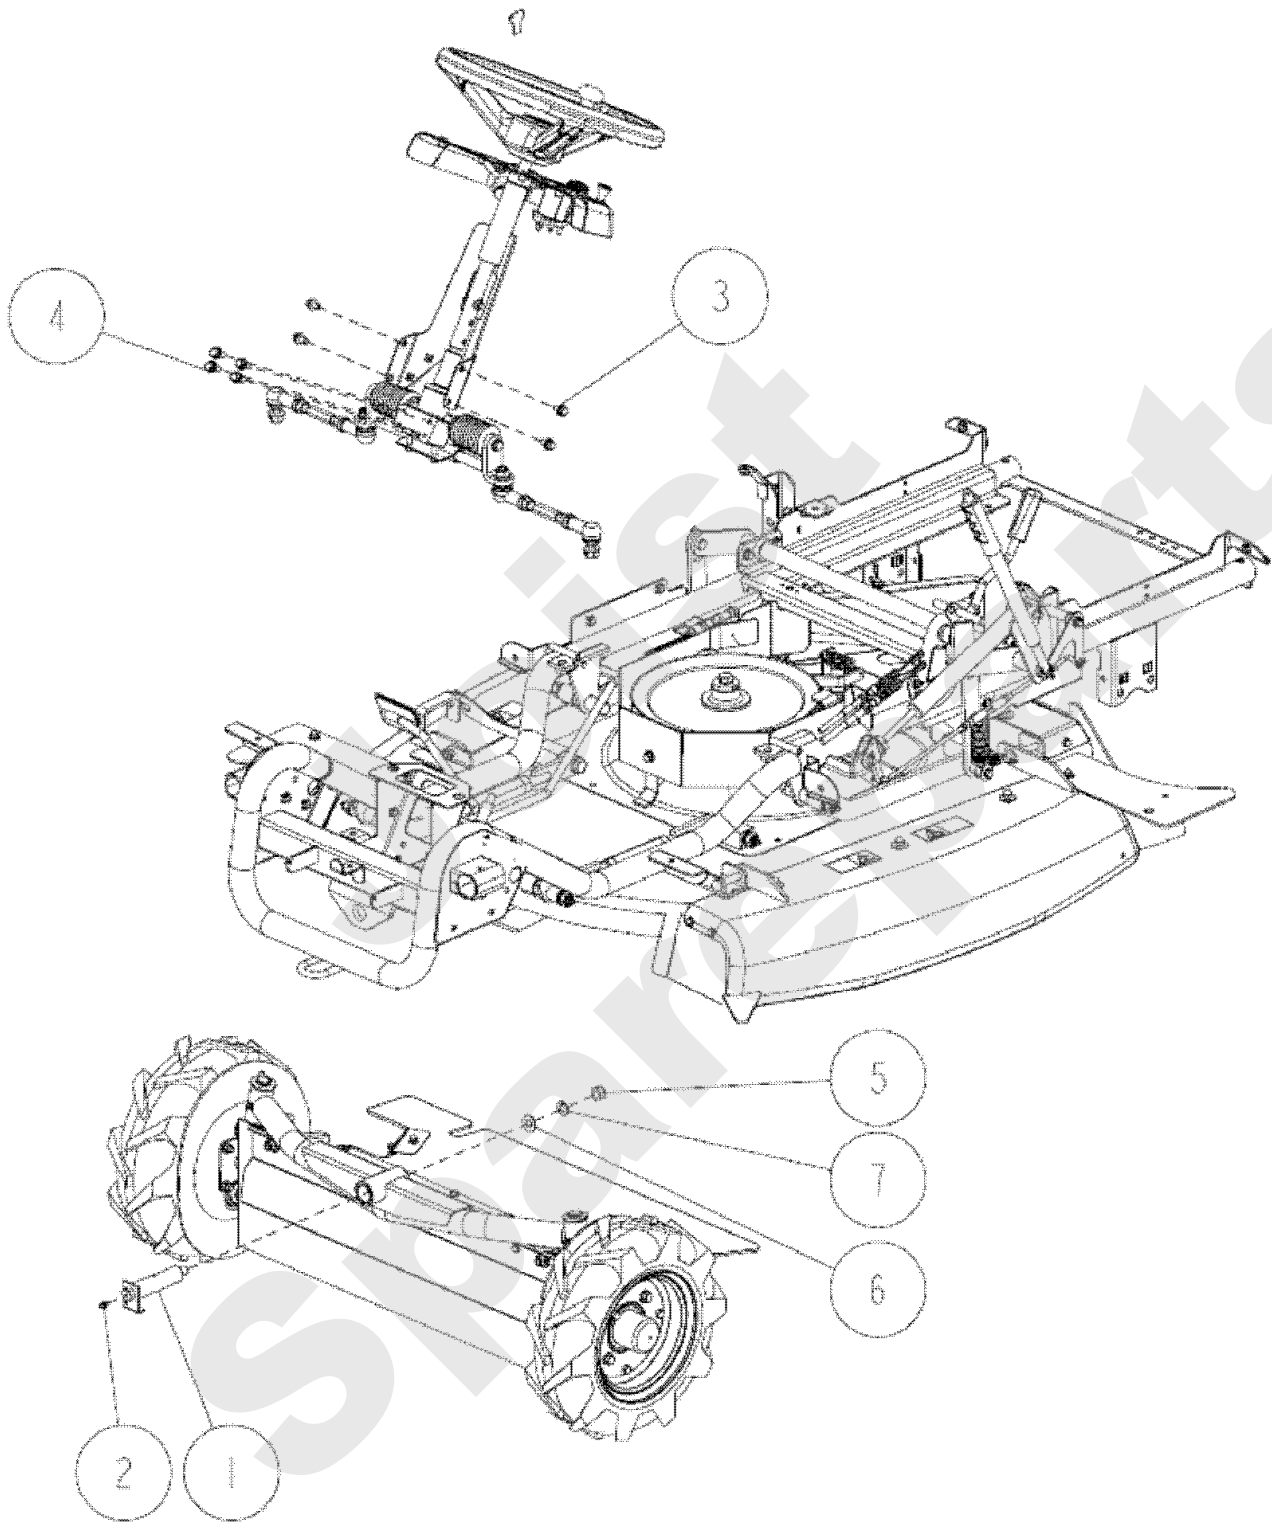

PL01677

02/2011

Meilenstein	Teil-Code	Bezeichnung	Menge
1	27661	ZENTRIERBOLZEN	1
2	27246	SCHMIERNIPPLE	1
3	27562	SCHR.M8X16+FEDERSCH	1
4	34309	SCHRAUBE M8X20	1
5	1541	MUTTER HM12 DIN 934	1
6	34325	SCHEIBE 12	1
7	27353	FEDERSCHEIBE A12	1

Joist
Spareparts