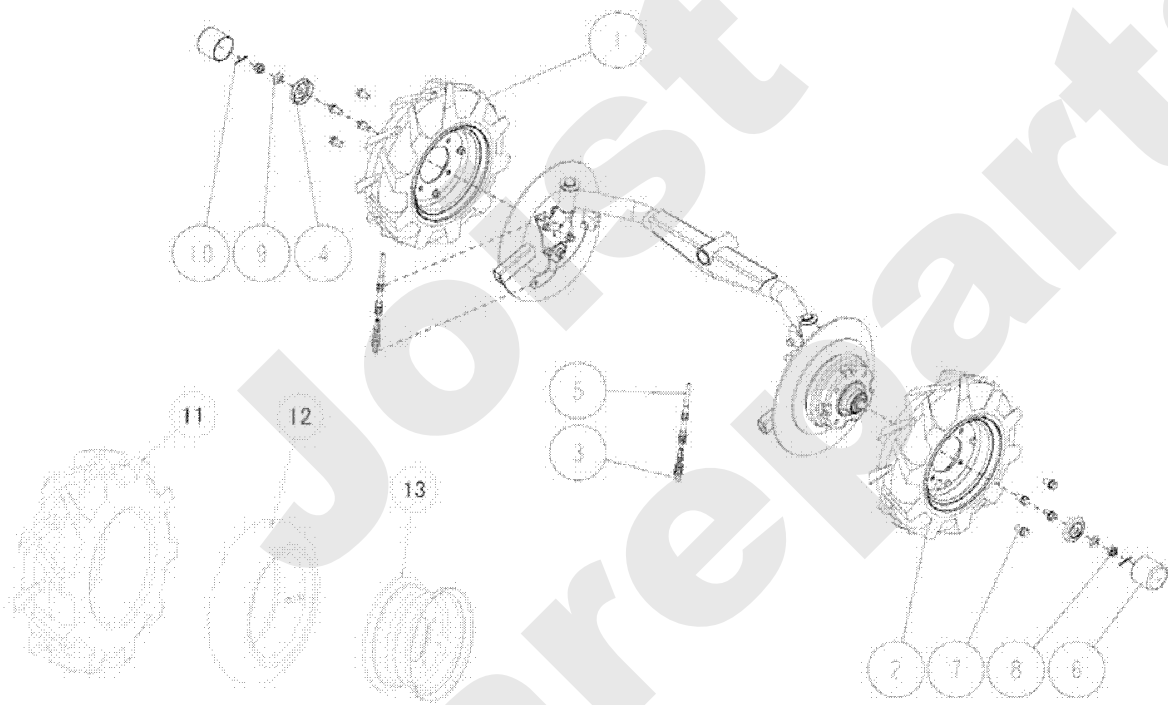

PL01697

02/2011

Meilenstein	Teil-Code	Bezeichnung	Menge
1	27236	LINKES VORDERRAD	1
2	27237	RECHTES VORDERRAD	1
3	27307	DIFFER.SPERRE FEDER	1
4	27667	SCHUTZSCHEIBE	1
5	34644	VORDERER BREMSKABEL	1
6	34255	RADKAPPE	1
7	27323	SECHSK.SCHR.HM10X20	1
8	34378	KRONENMUTTER	1
9	27358	SCHEIBE	1
10	27668	SPLINTE 2,5X25	1
11	27377	VORDERREIFEN	1
12	27387	LUFTSCHLAUCH VORNE	1
13	27393	FELGE VORNE	1

Joist
Spareparts