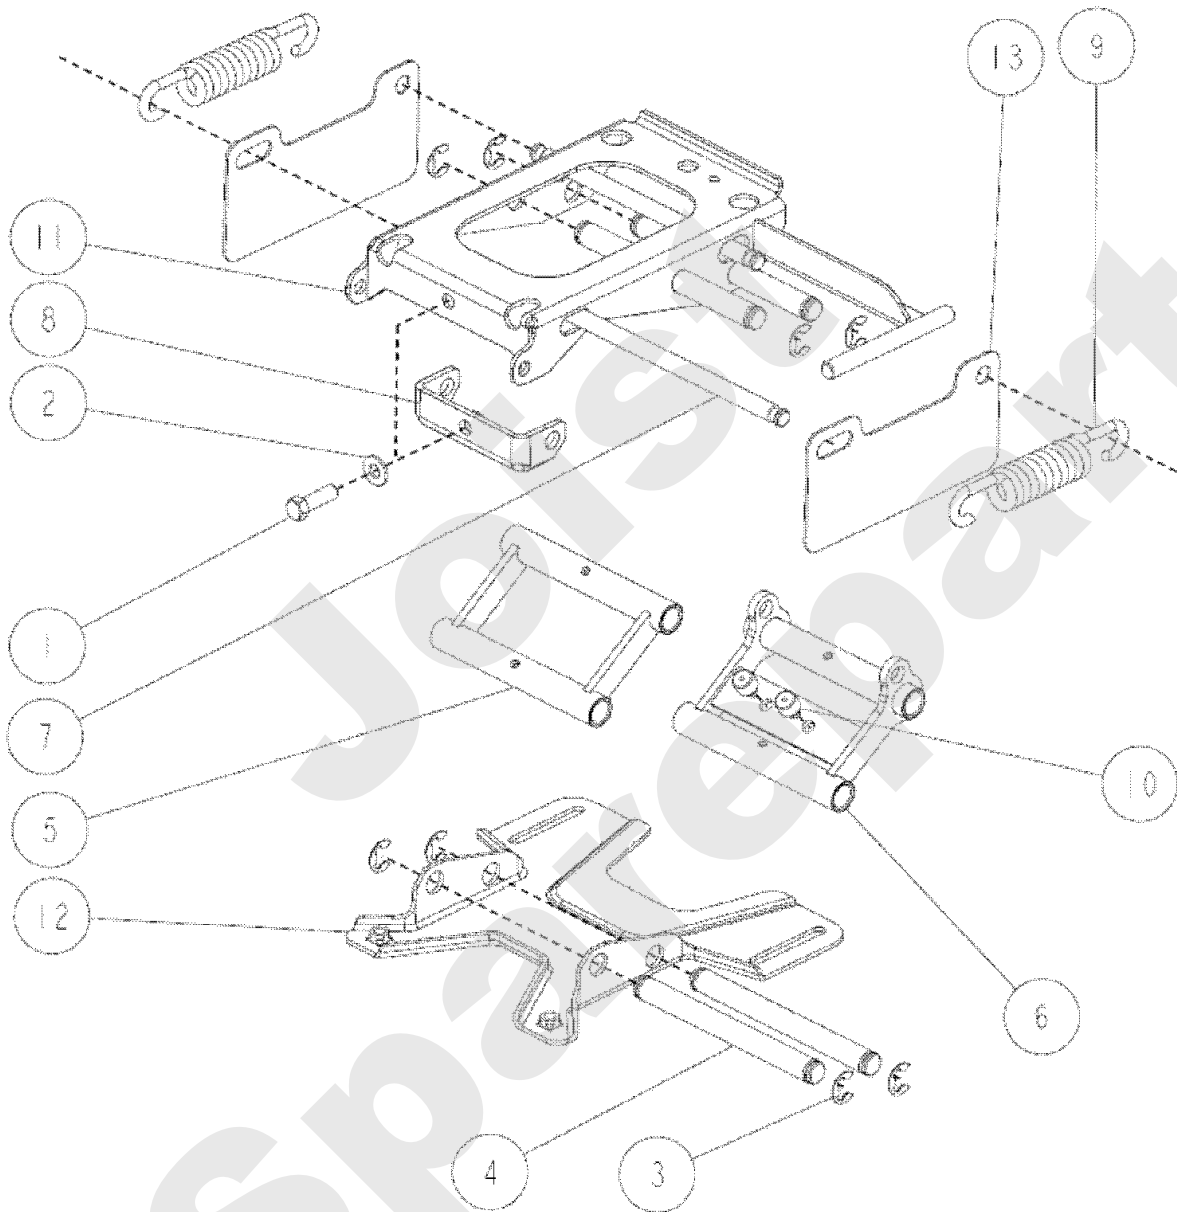

PL01714

02/2011

Meilenstein	Teil-Code	Bezeichnung	Menge
1	21035	SECHSK.SCHR.M10X30	1
2	34327	SCHEIBE 10	1
3	27313	SICHERUNGS RING 12	1
4	34154	ACHSE	1
5	34156	SITZGELENK	1
6	34157	SITZGELENK	1
7	34158	ACHSE	1
8	34159	HALTERUNG	1
9	34225	FEDER	1
10	34227	SILENTBLOC	1
11	34543	HALTERUNG	1
12	34589	HALTERUNG	1
13	34675	SITZ HALTERUNG	1

Joist
Spareparts