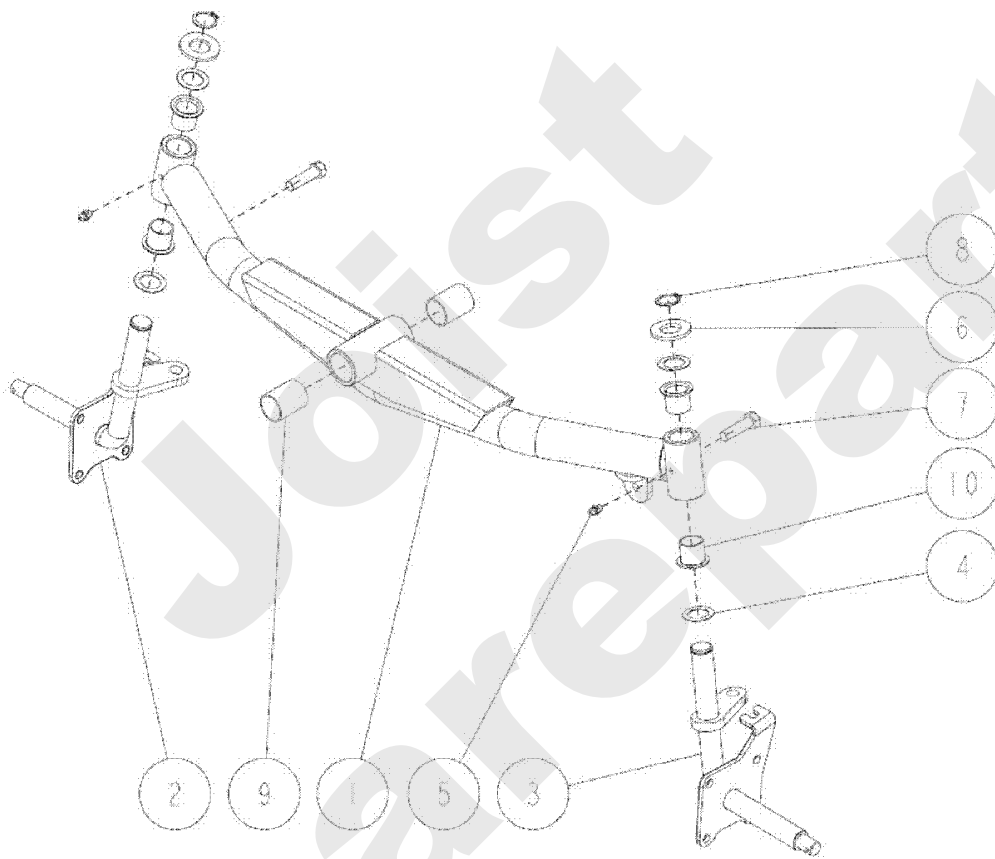

PL01699

02/2011

Meilenstein	Teil-Code	Bezeichnung	Menge
1	34169	VORDERACHSE AV98	1
2	34679	SPURGELENK RECHTS	1
3	34680	SPURGELENK LINKS	1
4	27356	SCHEIBE 20X30X1	1
5	27246	SCHMIERNIPPLE	1
6	34295	SCHEIBE M20X38X3.2	1
7	70086	SECHSKANTSCHRAUBE H	1
8	27553	SEEGERING 20	1
9	27660	DU BÜCHSE 25.35	1
10	27214	DU BÜCHSE	1

Joist
Spareparts