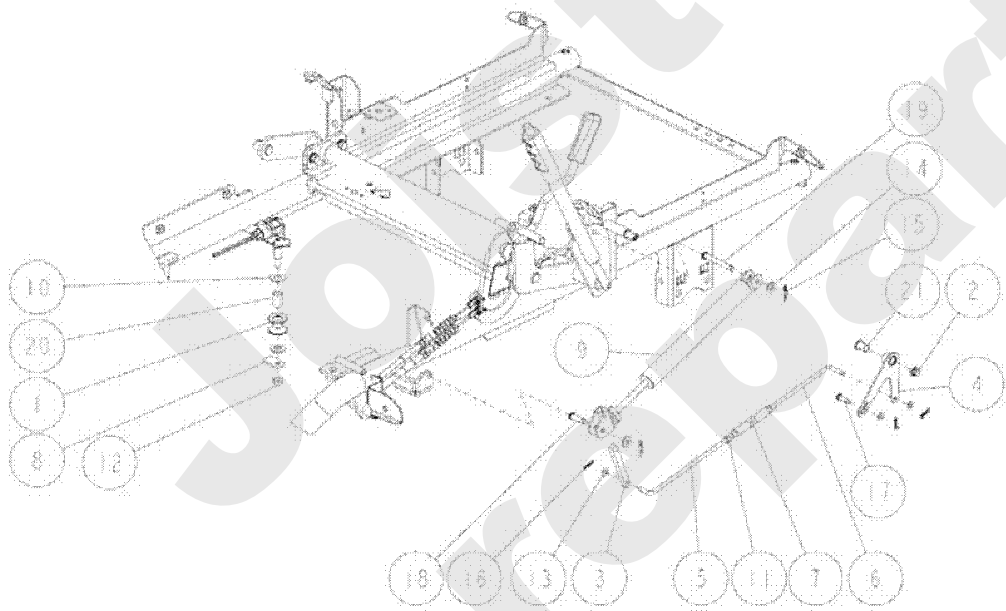

PL01680

02/2011

Meilenstein	Teil-Code	Bezeichnung	Menge
1	34289	SCHEIBE	1
2	34105	SCHRAUBE M6X12	1
3	34124	HEBEL	1
4	34126	HEBEL	1
5	34127	LINKE STANGE	1
6	34128	RECHTE STANGE	1
7	34129	EINSTELL STANGE	1
8	34164	BREMSPLATTE	1
9	34583	GAS ZYLINDER	1
10	27390	SCHEIBE 12X24X1,0	1
11	1557	MUTTER HM 6 DIN 934	1
12	34315	MUTTER 8	1
13	34318	SCHEIBE 6	1
14	34319	SCHEIBE 8X18X1,6	1
15	27324	BETA SPLINTE 8	1
16	27751	BETA SPLINT 6	1
17	34335	ACHSE 6X20	1
18	34336	ACHSE 8X28	1
19	27299	BOLZEN 8X60	1
20	27520	BÜCHSE DU MB 122ODV	1
21	27349	DU BÜCHSE 10.15.18F	1