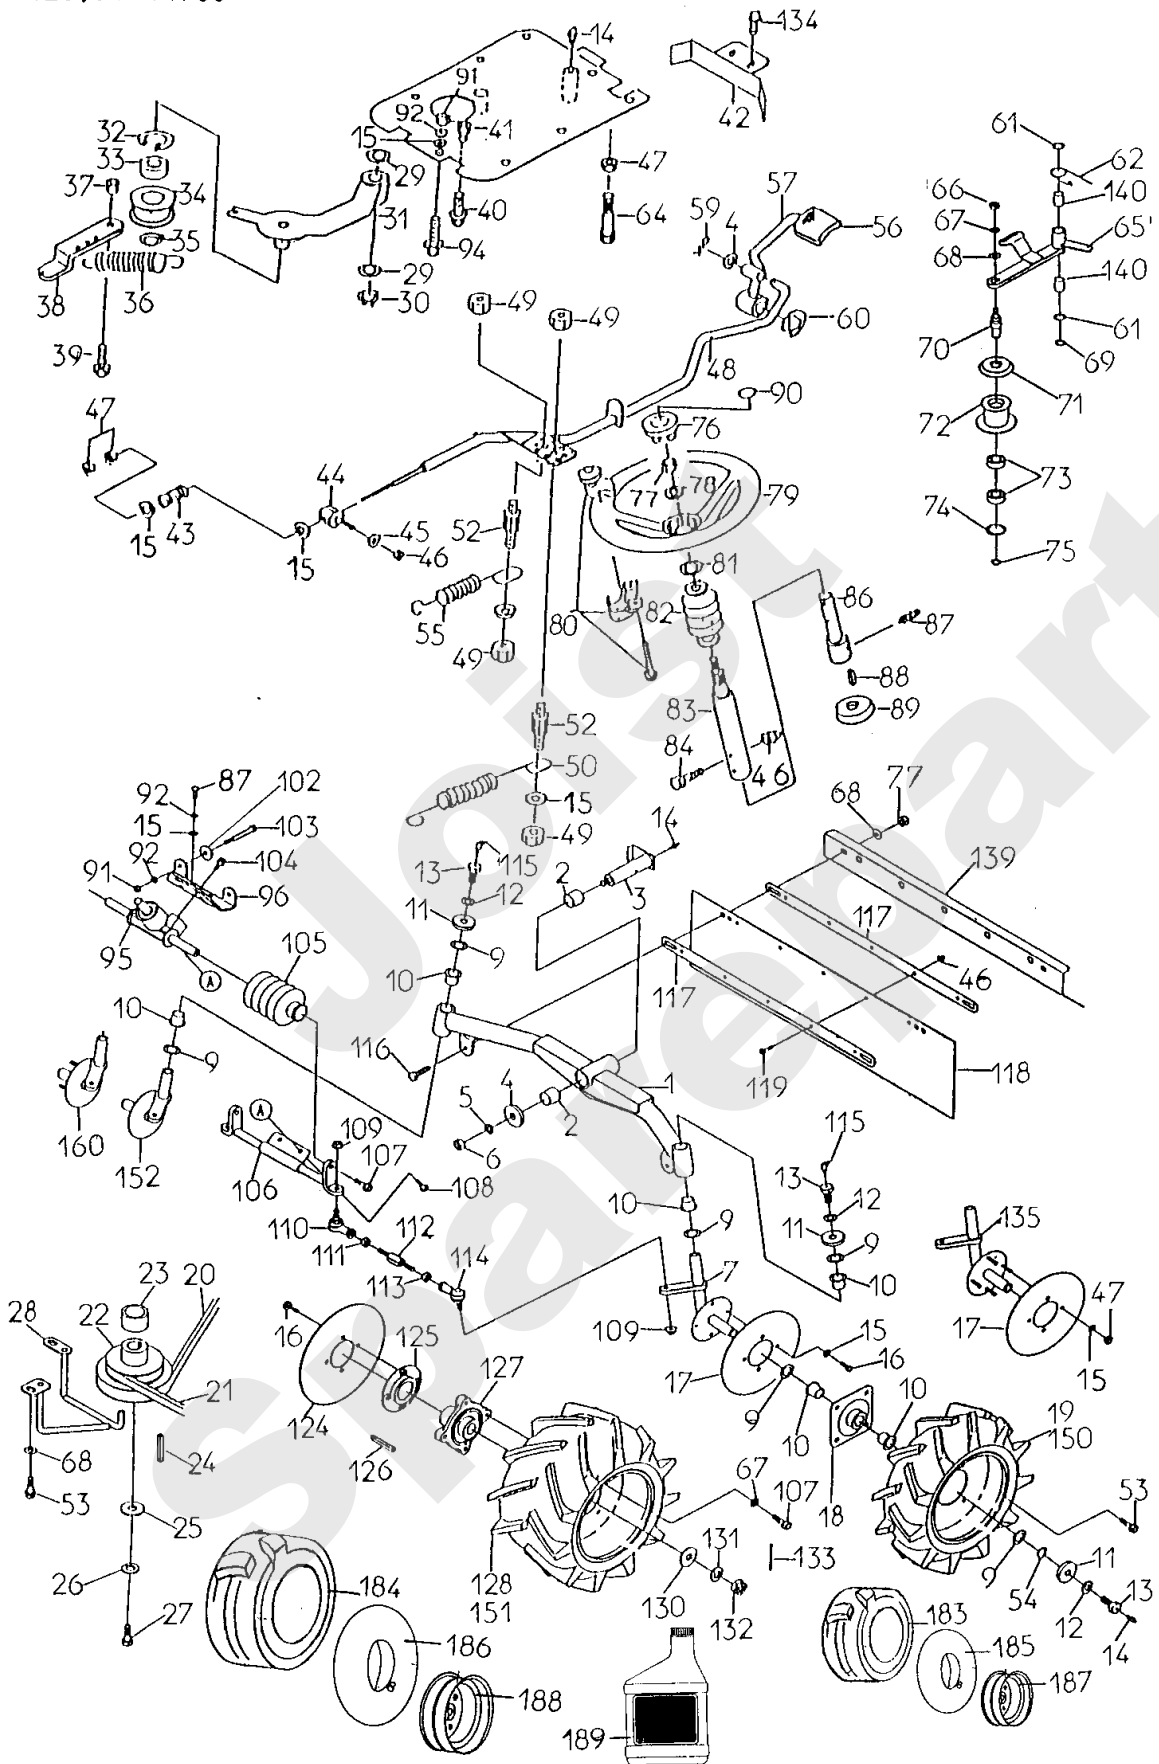

420.01 - AV88

Meilenstein	Teil-Code	Bezeichnung	Menge
1	27276	VORDERACHSE	1
2	27213	BÜCHSE 25.25 DU	1
3	27352	ZENTRIERBOLZEN	1
4	71035	BEILAGSCHEIBE M12 U	1
5	27353	FEDERSCHEIBE A12	1
6	71157	MUTTER	1
7	27643	SPURGELENK RECHTS	1
9	27356	SCHEIBE 20X30X1	1
10	27214	DU BÜCHSE	1
11	27357	SCHUTZSCHEIBE	1
12	27358	SCHEIBE	1
13	27359	SCHMIERNIPPELSC.M14	1
14	27246	SCHMIERNIPPLE	1
15	7335	SCHEIBE A 8,4	1
16	6169	SECHSKANTSCH.HM8X16	1
17	27235	VORDERAD.INEN.VERKL	1
18	27434	VORDERRADFLANSCH	1
19	27236	LINKES VORDERRAD	1
20	27216	MESSER RIEMEN	1
21	27217	RIEMEN HP2SB32	1
22	27218	MOTORSCHEIBE	1
23	27228	MOTORBÜCHSE	1
24	27303	-> 71192	1
25	27361	SCHEIBE 11X36X4,5	1
26	27553	SEEGERING 20	1
27	27362	SCHR.UNF7/16-20X45	1
28	27363	RIEMENFÜHRUNG MOTOR	1
29	27364	SCHEIBE 16X24X1,0	1
30	27365	SEEGERING 16	1
31	27366	SPANARM	1
32	27374	SEEGERING 40	1
33	6058	KUGELLAGER 6203 2RS	1
34	27221	SPANNSCHEIBE	1