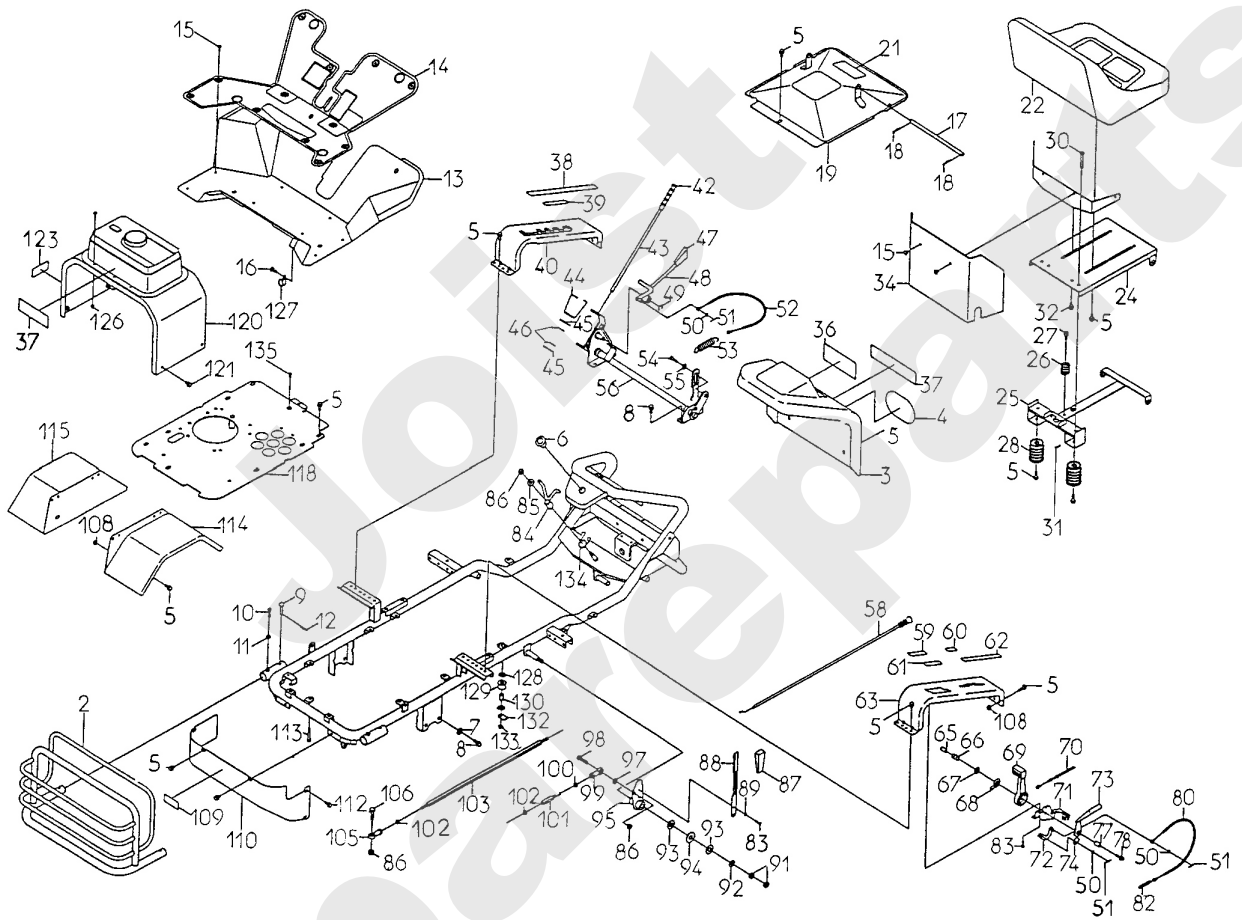

Meilenstein	Teil-Code	Bezeichnung	Menge
1	27526	BENZINHAHNHALTER	1
2	27342	SECHSK.S.M8X16+SCHE	1
3	27527	BENZINHAHN	1
4	71035	BEILAGSCHEIBE M12 U	1
5	27242	KONTERMUT. M12X125	1
6	15843	SCHLAUCHKLAMMER	1
7	27528	SCHLAUCH	1
8	27529	SCHLAUCH	1
9	71289	SCHRAUB.M10X100 8,8	1
10	21036	BEILAGSCHEIBE 10.5	1
11	27530	AUSPUFFHALTER	1
12	71103	SCHRAUBE	1
13	27531	BÜCHSE	1
14	27231	KONT.MUTTER M10X150	1
15	27532	AUSPUFFMUFFE	1
16	2244	-> 71052	1
20	27691	ÖLABLASSSTÜTZEN	1

414.01 AV85-88

Meilenstein	Teil-Code	Bezeichnung	Menge
1	15942	BENZINTANK	1
2	15943	SCHUTZFILTER	1
3	15944	TREIBST.PEGELSTAB	1
4	15945	SCHRAUBE	1
5	15946	FEDER	1
6	15427	SCHRAUBE	1
7	15947	DICHTUNG	1
8	15948	DECKEL KOMPLETT	1

Joist
Spareparts

416.01 - AV88

Meilenstein	Teil-Code	Bezeichnung	Menge
2	27282	STOSSTANGE	1
3	27278	VORDERE ABDECKUNG	1
4	13138	AUFKLEBER AV 88	1
5	27341	SECHSKANTSCHR.M8X20	1
6	27293	BÜCHSE 22X15X33F	1
7	27322	SCHEIBE 10	1
8	27323	SECHSK.SCHR.HM10X20	1
9	27300	BOLZEN 8X40	1
10	9056	SCHRAUBE 8X25	1
11	2020	MUTTER HM8 DIN 934-	1
12	27324	BETA SPLINTE 8	1
13	27315	TRITTBRETT	1
14	27316	TRITTBRETTAUFLAGE	1
15	27319	PLASTIKNIETE	1
16	27342	SECHSK.S.M8X16+SCHE	1
17	27321	WELLE	1
18	27066	SPLINT	1
19	27288	SITZHALTERUNGSBLECH	1
21	13021	AUFKLEBER WARNUNG	1
22	27333	SITZ AV88	1
24	27429	SITZPLATTE	1
25	27302	SITZAUFLAGE UNTEN	1
26	27326	SCHALTERFEDER	1
27	27342	SECHSK.S.M8X16+SCHE	1
28	27291	SITZFEDER	1
30	27299	BOLZEN 8X60	1
31	27324	BETA SPLINTE 8	1
32	27342	SECHSK.S.M8X16+SCHE	1
34	27318	HITZESCHUTZ	1
36	12047	SIEGLE ETESIA	1
37	12048	AUFKLEBER	1
38	13115	AUFKL.SCHNITTHÖHE	1
39	13114	AUFKL.MESSEREINSCH.	1