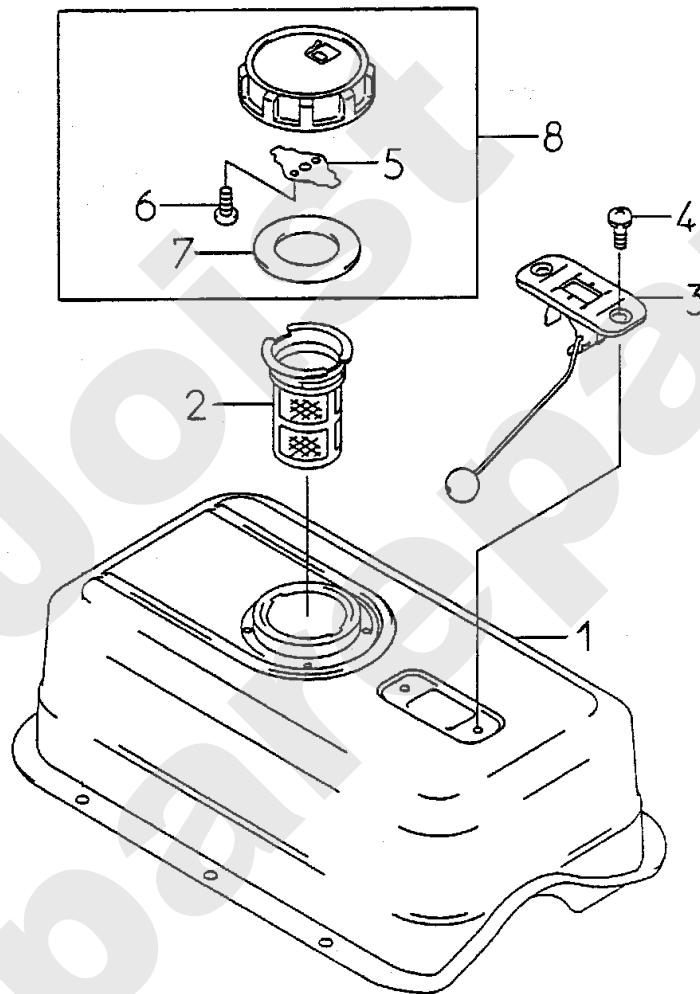

Meilenstein	Teil-Code	Bezeichnung	Menge
1	27526	BENZINHAHNHALTER	1
2	27342	SECHSK.S.M8X16+SCHE	1
3	27527	BENZINHAHN	1
4	71035	BEILAGSCHEIBE M12 U	1
5	27242	KONTERMUT. M12X125	1
6	15843	SCHLAUCHKLAMMER	1
7	27528	SCHLAUCH	1
8	27529	SCHLAUCH	1
9	71289	SCHRAUB.M10X100 8,8	1
10	21036	BEILAGSCHEIBE 10.5	1
11	27530	AUSPUFFHALTER	1
12	71103	SCHRAUBE	1
13	27531	BÜCHSE	1
14	27231	KONT.MUTTER M10X150	1
15	27532	AUSPUFFMUFFE	1
16	2244	-> 71052	1
20	27691	ÖLABLASSSTÜTZEN	1

414.01 AV85-88

Meilenstein	Teil-Code	Bezeichnung	Menge
1	15942	BENZINTANK	1
2	15943	SCHUTZFILTER	1
3	15944	TREIBST.PEGELSTAB	1
4	15945	SCHRAUBE	1
5	15946	FEDER	1
6	15427	SCHRAUBE	1
7	15947	DICHTUNG	1
8	15948	DECKEL KOMPLETT	1

Joist
Spareparts

416.01 - AV88

Meilenstein	Teil-Code	Bezeichnung	Menge
2	27282	STOSSTANGE	1
3	27278	VORDERE ABDECKUNG	1
4	13138	AUFKLEBER AV 88	1
5	27341	SECHSKANTSCHR.M8X20	1
6	27293	BÜCHSE 22X15X33F	1
7	27322	SCHEIBE 10	1
8	27323	SECHSK.SCHR.HM10X20	1
9	27300	BOLZEN 8X40	1
10	9056	SCHRAUBE 8X25	1
11	2020	MUTTER HM8 DIN 934-	1
12	27324	BETA SPLINTE 8	1
13	27315	TRITTBRETT	1
14	27316	TRITTBRETTAUFLAGE	1
15	27319	PLASTIKNIETE	1
16	27342	SECHSK.S.M8X16+SCHE	1
17	27321	WELLE	1
18	27066	SPLINT	1
19	27288	SITZHALTERUNGSBLECH	1
21	13021	AUFKLEBER WARNUNG	1
22	27333	SITZ AV88	1
24	27429	SITZPLATTE	1
25	27302	SITZAUFLAGE UNTEN	1
26	27326	SCHALTERFEDER	1
27	27342	SECHSK.S.M8X16+SCHE	1
28	27291	SITZFEDER	1
30	27299	BOLZEN 8X60	1
31	27324	BETA SPLINTE 8	1
32	27342	SECHSK.S.M8X16+SCHE	1
34	27318	HITZESCHUTZ	1
36	12047	SIEGLE ETESIA	1
37	12048	AUFKLEBER	1
38	13115	AUFKL.SCHNITTHÖHE	1
39	13114	AUFKL.MESSEREINSCH.	1