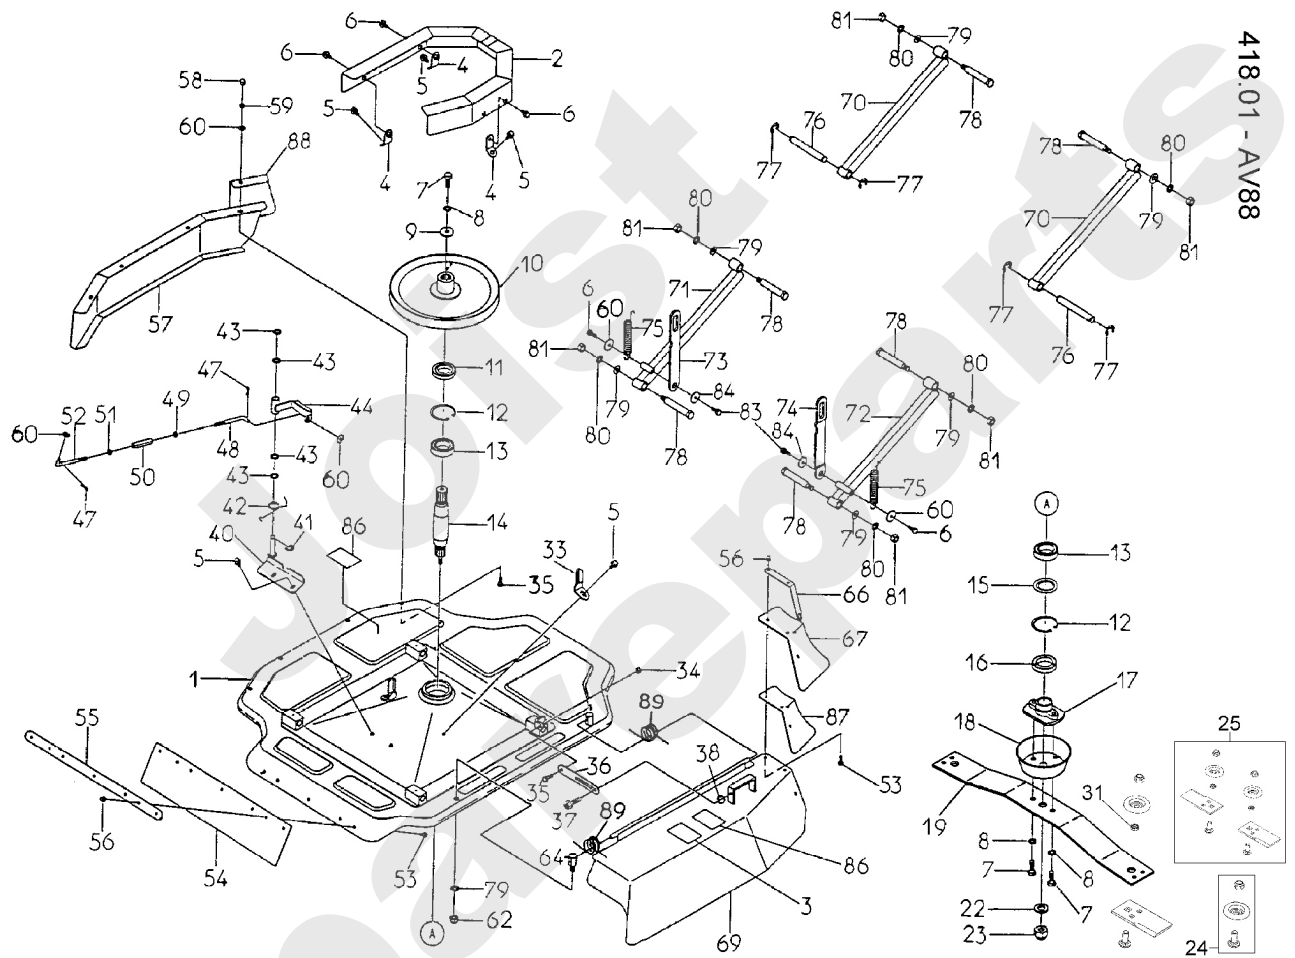

418.01 - AV88

Meilenstein	Teil-Code	Bezeichnung	Menge
1	27554	MÄHWERK	1
2	27396	RIEMENSCHLEIBEVERKLE	1
3	13064	AUFKL.ABDECK.ÖFNUNG	1
4	27416	HALTER FÜR VERKLEID	1
5	27341	SECHSKANTSCHR.M8X20	1
6	27342	SECHSK.S.M8X16+SCHE	1
7	27409	SECHSKANTSCH.M12X30	1
8	27353	FEDERSCHLEIBE A12	1
9	27410	SCHLEIBE 12X36X4,5	1
10	27400	MESSERSCHLEIBE	1
11	27254	DICHTUNG UE35.62.10	1
12	27397	SEEGERING 62	1
13	24832	KUGELLAGER 6007-2RS	1
14	27573	MESSERWELLE	1
15	27565	STAUBDECKEL	1
16	27571	DICHTUNG UE40.62.12	1
17	27582	MESSERFLANSCH 88	1
18	34194	SCHUTZ	1
19	27332	MESSERBALKEN	1
22	27408	FEDERSCHLEIBE 20	1
23	34292	STOPMUTTER M20	1
24	27543	BEFESTIG. KIT MC85	1
25	MC85	FLÜGELMESSER ATTILA	1
31	27266	BÜCHSE	1
33	27412	RIEMENFÜHRUNG	1
34	2021	-> 71205	1
35	7334	-> 71413	1
36	27274	DEFLECTOR ARM	1
37	27417	DEFLEKTORSCHRAUBE	1
38	15848	FEDERRING	1
40	27398	BREMSSLOTZHALTER	1
41	27428	SEEGERING 10	1
42	27564	FEDER	1