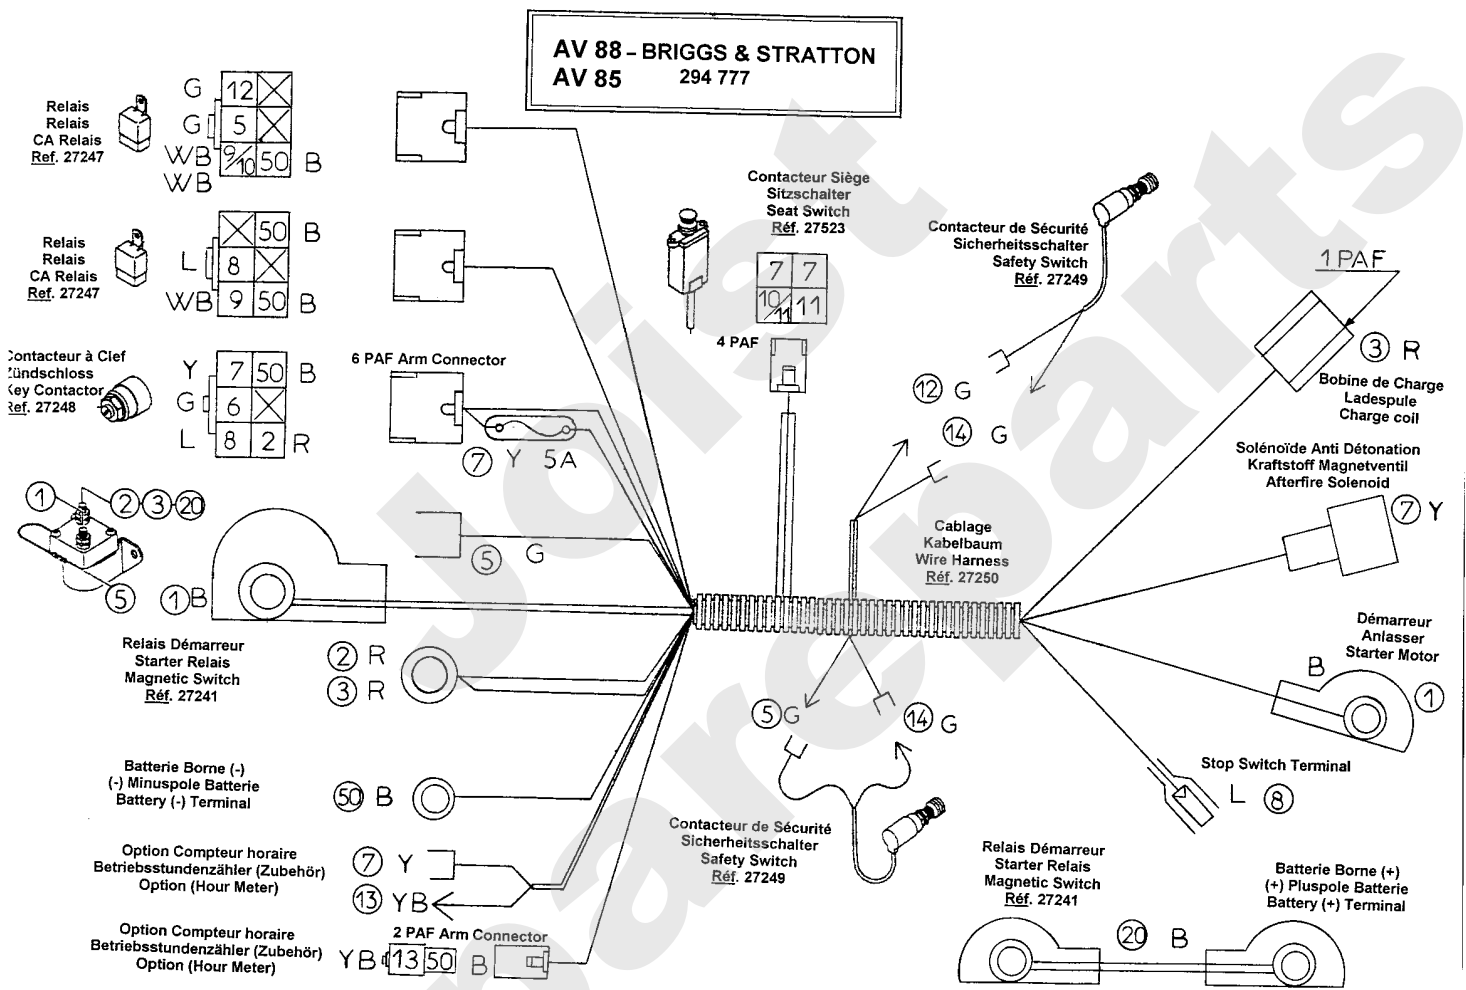

Meilenstein	Teil-Code	Bezeichnung	Menge
121	21335	SCHRAUBE M10X40	1
122	27334	HALTERUNGSHEBEL	1
123	13117	AUFKLEBER ATTILA	1
124	12047	SIEGLE ETESIA	1
125	12048	AUFKLEBER	1
126	27346	HINTERE VERKLEIDUNG	1
127	27347	SECHSKANTSCH. M6X14	1
128	27349	DU BÜCHSE 10.15.18F	1
129	27348	FÜHRUNGSROLLE	1
130	27350	PLÄTTCHEN	1
166	27330	B/S MOTOR 14 PS	1

Joist
Spareparts

AV88 AV85
BRIGGS & STRATTON
294 777

426.01-AV88

Meilenstein	Teil-Code	Bezeichnung	Menge
1	27516	BATTERIE HALTERUNG	1
2	27517	GUMMI-VERKLEIDUNG	1
3	25800	BATTERIE 12V 30AH	1
4	27518	PLUSKABEL (+)	1
5	27519	MINUSKABEL (-) 235	1
6	71049	FEDERRING A6 DIN 12	1
7	1557	MUTTER HM 6 DIN 934	1
8	20693	SECHSKANTSCH.HM6X25	1
9	71255	SCHRAUBE TH M6X14	1
10	2235	SCHEIBE A 6.4	1
11	5334	-> 37997	1
12	27559	BATTERIESCHRAUBE M6	1
13	27560	BATTERIEMUTTER M6	1
14	27247	RELAIS	1
15	27241	STARTER RELAIS	1
16	27341	SECHSKANTSCHR.M8X20	1
17	27521	HALTERUNG	1
18	34103	ZÜNDSCHLOSS+2 SCHL.	1
19	27522	CONT. HALTERUNG	1
20	13121	ZÜNDSCHLOSS AUFKLEB	1
22	27523	SITZSCHALTER	1
23	27249	SICHERHEITSSCHALTER	1
24	27250	KABELBAUM	1
25	27524	RELAIS HALTER	1
26	6169	SECHSKANTSCH.HM8X16	1
27	27501	MUTTER M8+FEDERSCH.	1
28	2233	-> 71049	1
29	27371	-> 34302	1
30	27314	LASCHE	1
31	13113	AUFKLEBER	1
32	27607	STUNDENZÄLERKABEL	1
33	27608	STUNDENZÄHLER	1
34	27609	STUNDENZÄHLERHALTER	1

Meilenstein	Teil-Code	Bezeichnung	Menge
40	27606	STUNDENZÄHLER KIT	1
41	27317	ZÜNDSCHLÜSSEL	1

Joist
Spareparts

AV 85 - AV 88 – BRIGGS & STRATTON- 294 777

B = Noir Schwarz Black	R = Rouge Rot Red	L = Bleu Blau Blue	YB = Jaune / Noir Gelb / Schwarz Yellow / Black
G = Vert Grün Green	W = Blanc Weiss White	Y = Jaune Gelb Yellow	WB = Blanc / Noir Weiss / Schwarz White / Black