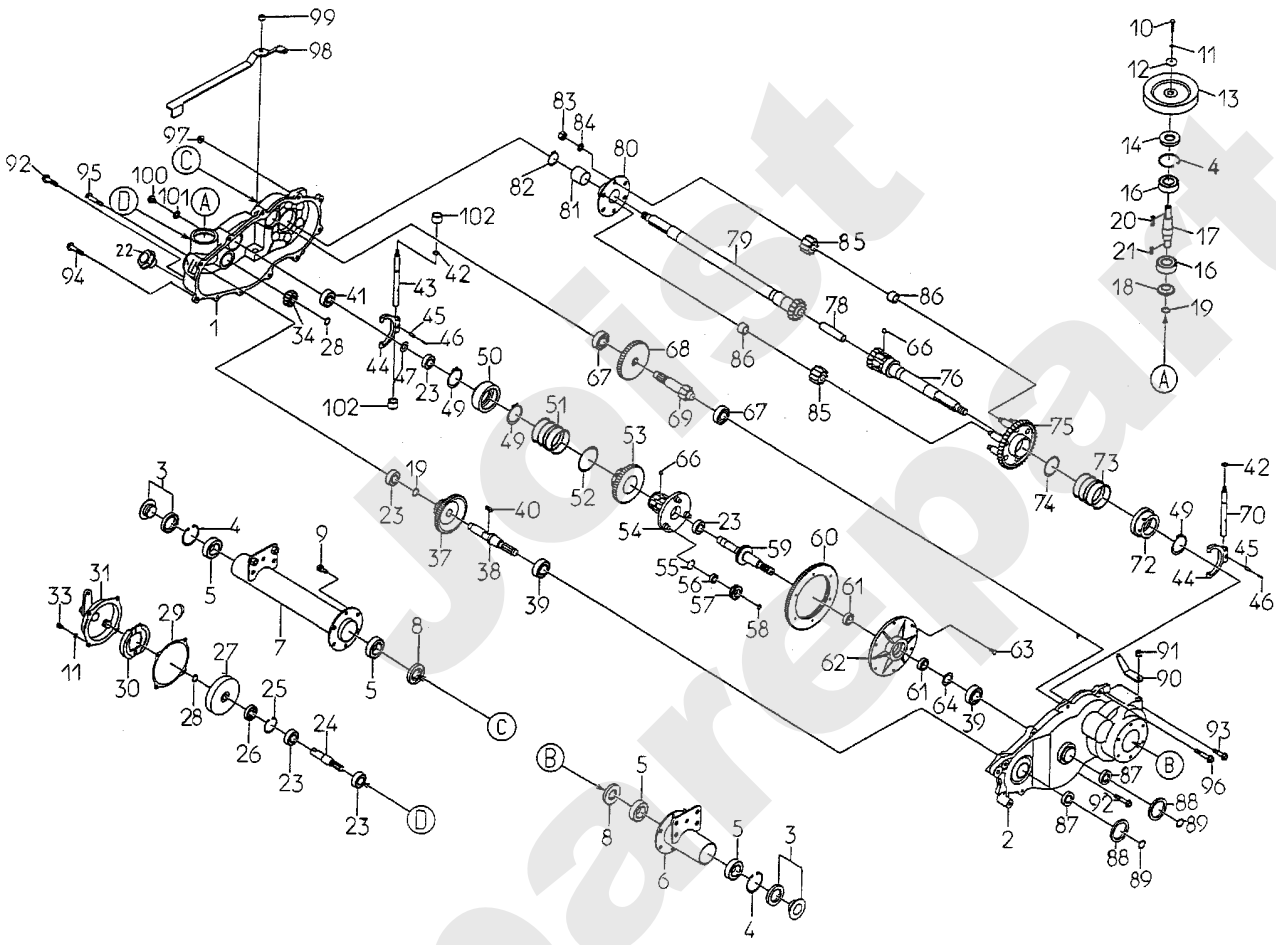

407.01 AV/85 N°214 → 500

Meilenstein	Teil-Code	Bezeichnung	Menge
1	27593	GEHÄUSE LINKS	1
2	27594	GEHÄUSE RECHTS	1
3	27441	DICHTUNG AP 30X47X7	1
4	27441	DICHTUNG AP 30X47X7	1
5	27653	KUGELLAGER 6005	1
6	27443	WELLENGEHÄUSE RECHT	1
7	27444	WELLENGEHÄUSE LINKS	1
8	27445	DICHTUNG UE 28X47X8	1
9	27446	SCHRAUB.8X20+SCHEIB	1
10	20507	SECHSKANT.HM 6X20	1
11	71049	FEDERRING A6 DIN 12	1
12	27220	SCHEIBE 6,5X22X3,2	1
13	27215	ANTRIEBSSCHEIBE	1
14	27447	DICHTUNG UE 20X47X7	1
16	25616	KUGELLAGER	1
17	27448	WELLE A	1
18	27449	KORNISC.ZAHNRAD 20Z	1
19	27376	SEEGERING 17	1
20	27253	KEIL 5X25	1
21	27450	KEIL 5X18	1
22	27212	ÖL MESSSTAB.	1
23	40465	LAGER 6202	1
24	27597	BREMSWELLE	1
25	71039	SEEGERING 35X1.5	1
26	27658	DICHTUNG	1
27	27453	BREMSTROMMEL	1
28	71047	SEEGERING 15X1	1
29	34585	DICHTUNG	1
30	27455	BREMSBACKE SATZ	1
31	27456	BREMSDECKEL	1
33	27457	SECHSKANTSCHR M6X12	1
34	27458	ZAHNRAD 16 ZAHNE	1
37	27459	ZAHNRAD B WELLE	1