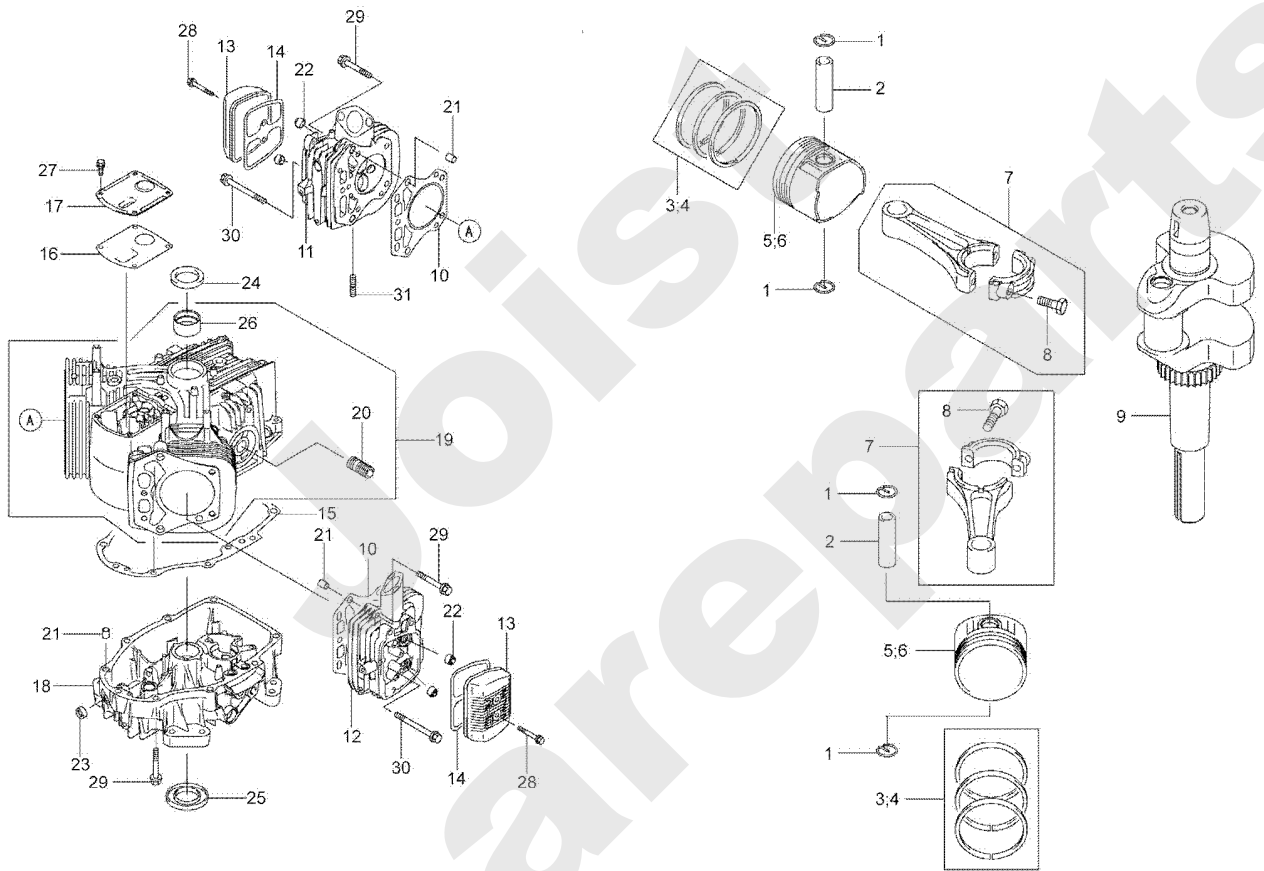

KAWASAKI
FH430V

471.01

10/2009

Meilenstein	Teil-Code	Bezeichnung	Menge
1	18225	ACHSENRING	1
2	18140	KOLBENACHSE	1
3	17743	SATZ KOLBENRINGE	1
4	18141	KOLBENRINGSATZ 0,5	1
5	18139	KOLBEN	1
6	18142	KOLBEN 0,5	1
7	18156	PLEUELSTANGE	1
8	17978	SCHRAUBE	1
9	18143	KURBELWELLE	1
10	18117	ZYL.KOPFDICHTUNG	1
11	18118	CYLINDERKOPF 1	1
12	18119	ZYLINDERKOPF 2	1
13	18123	ZYLINDERKOPFABD.	1
14	18125	DICHTUNG	1
15	18128	DICHTUNG	1
16	18129	DICHTUNG	1
17	18165	DECKEL	1
18	18198	UNTERESGEHÄUSE	1
19	18207	MOTORGEHÄUSE	1
20	18214	DICHTUNG	1
21	18226	STIFT	1
22	18228	DICHTUNG 6X11X10,2	1
23	15429	DICHTUNG 8X14X5	1
24	18230	DICHTUNG 35X48X8	1
25	18231	DICHTUNG 35X62X8	1
26	18238	BÜCHSE	1
27	17726	SCHRAUBE	1
28	18147	SCHRAUBE	1
29	18149	SCHRAUBE	1
30	18150	SCHRAUBE	1
31	18180	GEWINDESTIFT	1
32	18157	PLEUESLTANGE 0,5	1