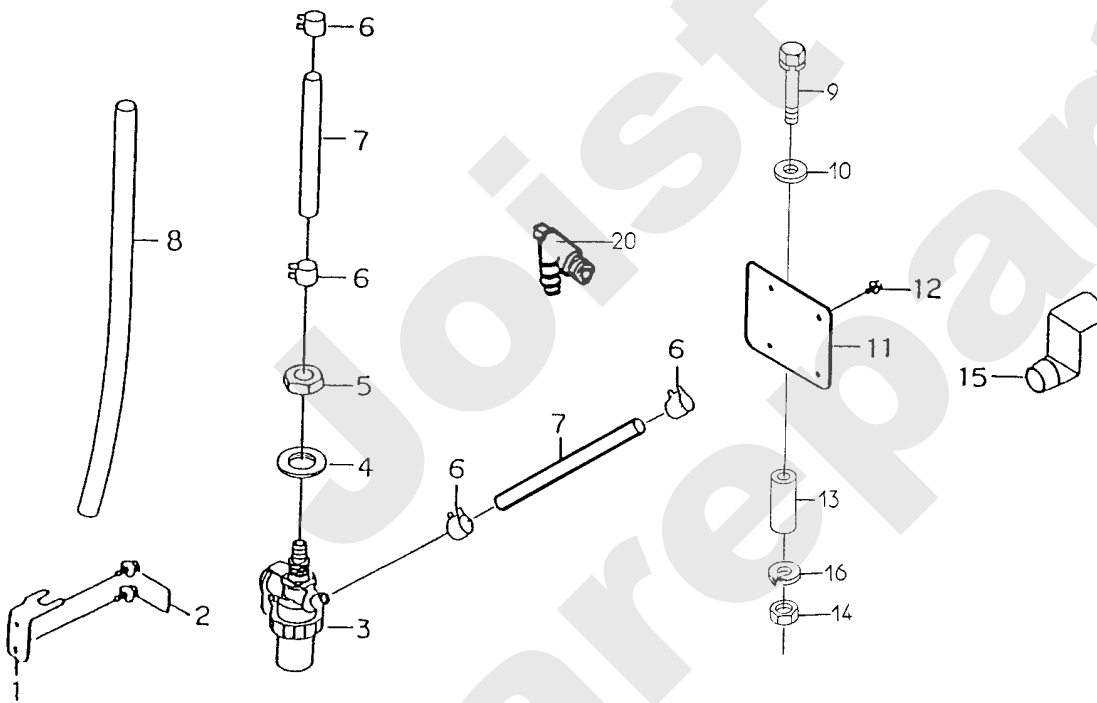

Meilenstein	Teil-Code	Bezeichnung	Menge
1	27526	BENZINHAHNHALTER	1
2	27342	SECHSK.S.M8X16+SCHE	1
3	27527	BENZINHAHN	1
4	71035	BEILAGSCHEIBE M12 U	1
5	27242	KONTERMUT. M12X125	1
6	15843	SCHLAUCHKLAMMER	1
7	27528	SCHLAUCH	1
8	27529	SCHLAUCH	1
9	71289	SCHRAUB.M10X100 8,8	1
10	21036	BEILAGSCHEIBE 10.5	1
11	27530	AUSPUFFHALTER	1
12	71103	SCHRAUBE	1
13	27531	BÜCHSE	1
14	27231	KONT.MUTTER M10X150	1
15	27532	AUSPUFFMUFFE	1
16	2244	-> 71052	1
20	27691	ÖLABLASSSTÜTZEN	1