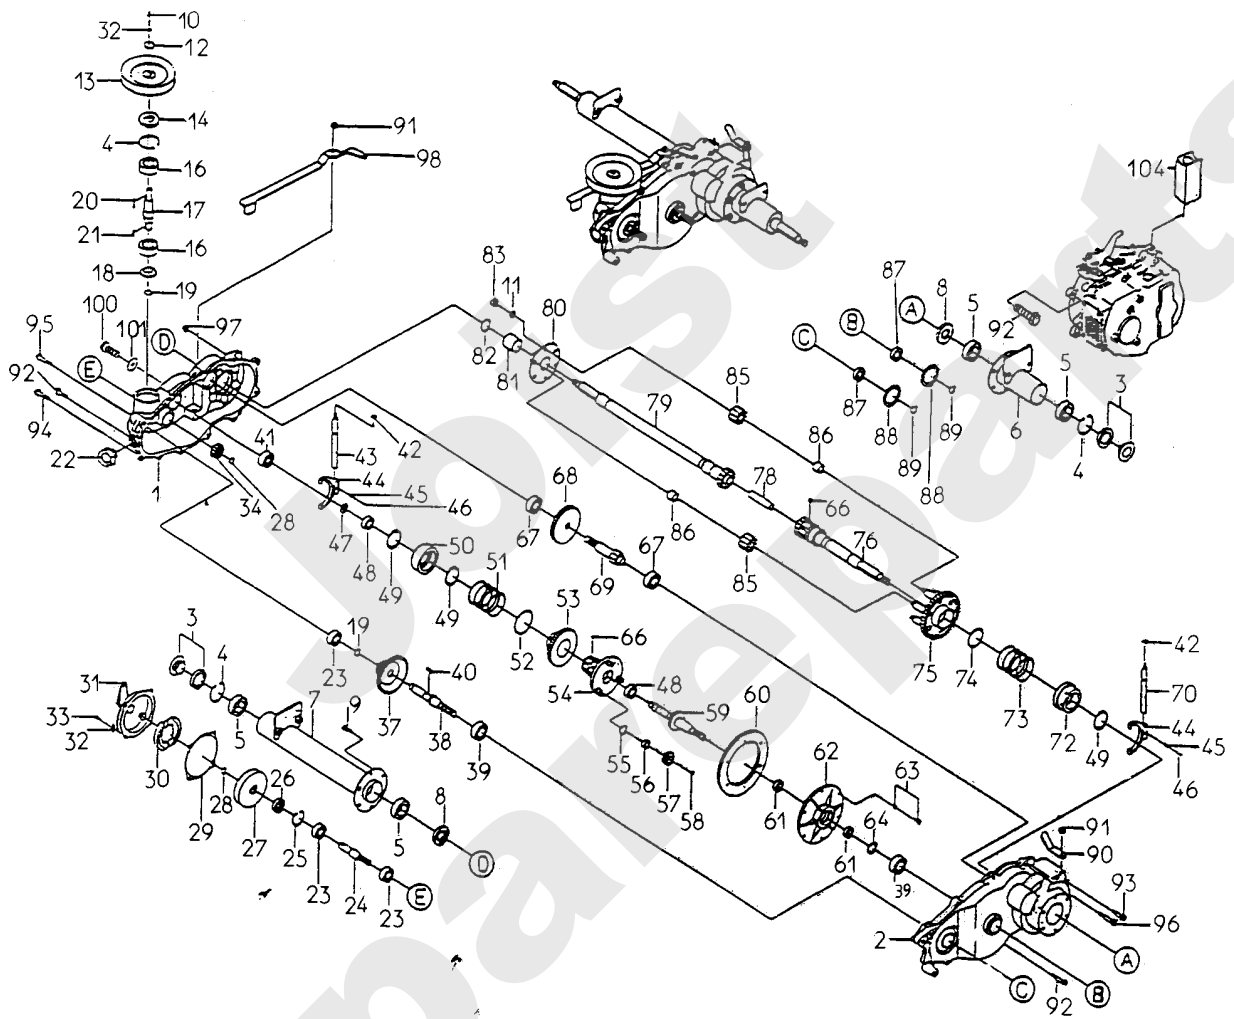

406.01 - AV/85 < 214

Meilenstein	Teil-Code	Bezeichnung	Menge
1	27439	1/2 GEHÄUSE LINKS	1
2	27440	1/2 GEHÄUSE RECHTS	1
3	27441	DICHTUNG AP 30X47X7	1
4	27442	SEEGERING 47	1
5	27653	KUGELLAGER 6005	1
6	27443	WELLENGEHÄUSE RECHT	1
7	27444	WELLENGEHÄUSE LINKS	1
8	27445	DICHTUNG UE 28X47X8	1
9	27446	SCHRAUB.8X20+SCHEIB	1
10	20507	SECHSKANT.HM 6X20	1
11	2244	-> 71052	1
12	27220	SCHEIBE 6,5X22X3,2	1
13	27215	ANTRIEBSSCHEIBE	1
14	27447	DICHTUNG UE 20X47X7	1
16	25616	KUGELLAGER	1
17	27448	WELLE A	1
18	27449	KORNISC.ZAHNRAD 20Z	1
19	27376	SEEGERING 17	1
20	27253	KEIL 5X25	1
21	27450	KEIL 5X18	1
22	27212	ÖL MESSSTAB.	1
23	40465	LAGER 6202	1
24	27451	BREMSWELLE	1
25	71039	SEEGERING 35X1.5	1
26	27452	DICHTUNG UE 15.35.7	1
27	27453	BREMSTROMMEL	1
28	71047	SEEGERING 15X1	1
29	34585	DICHTUNG	1
30	27455	BREMSBACKE SATZ	1
31	27456	BREMSDECKEL	1
32	71049	FEDERRING A6 DIN 12	1
33	27457	SECHSKANTSCHR M6X12	1
34	27458	ZAHNRAD 16 ZAHNE	1