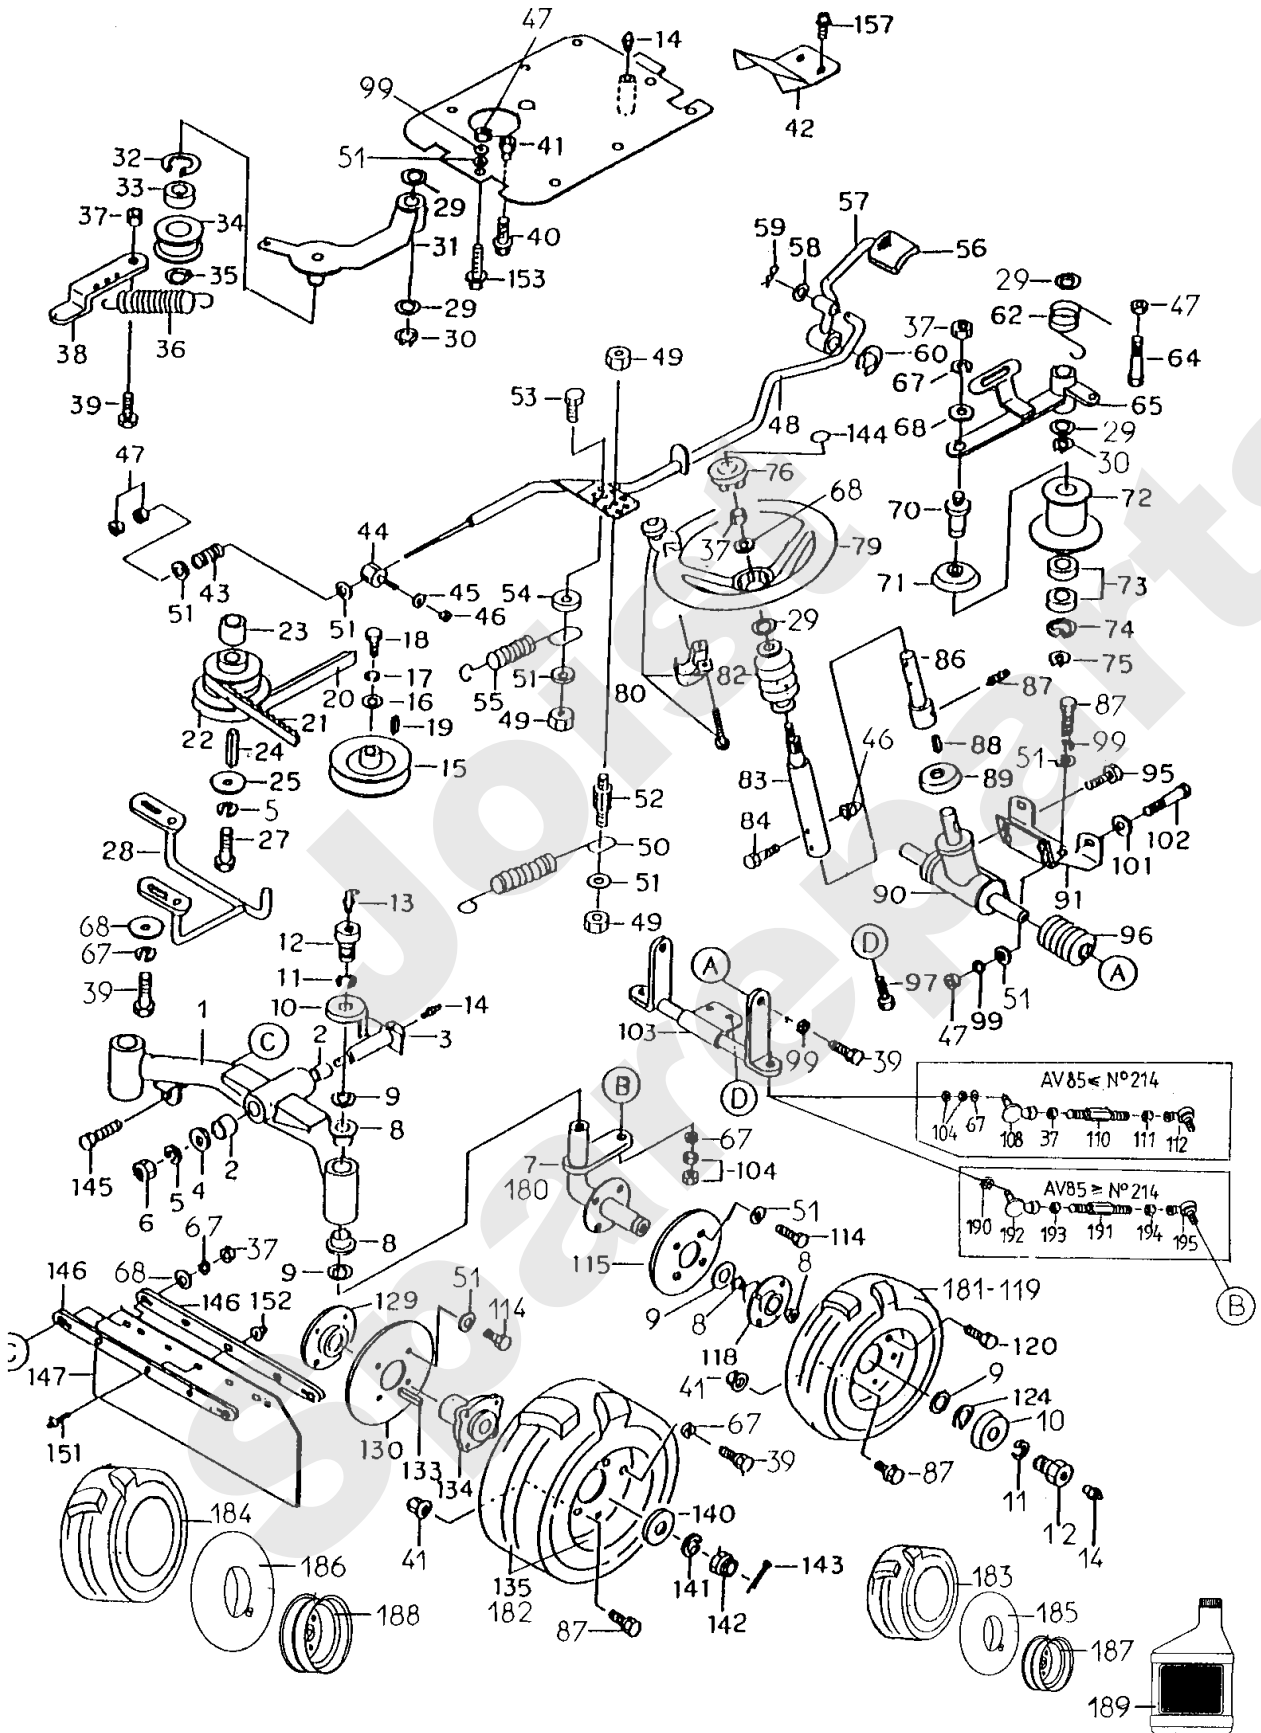

402.01 - AV85

Meilenstein	Teil-Code	Bezeichnung	Menge
1	27276	VORDERACHSE	1
2	27213	BÜCHSE 25.25 DU	1
3	27352	ZENTRIERBOLZEN	1
4	71035	BEILAGSCHEIBE M12 U	1
5	27353	FEDERSCHEIBE A12	1
6	71157	MUTTER	1
7	27354	SPURGELENK LINKS	1
8	27214	DU BÜCHSE	1
9	27356	SCHEIBE 20X30X1	1
10	27357	SCHUTZSCHEIBE	1
11	27358	SCHEIBE	1
12	27359	SCHMIERNIPPELSC.M14	1
13	27360	SCHMIERNIPPEL TYPM6	1
14	27246	SCHMIERNIPPLE	1
15	27215	ANTRIEBSSCHEIBE	1
16	27220	SCHEIBE 6,5X22X3,2	1
17	71049	FEDERRING A6 DIN 12	1
18	20507	SECHSKANT.HM 6X20	1
19	27253	KEIL 5X25	1
20	27216	MESSER RIEMEN	1
21	27217	RIEMEN HP2SB32	1
22	27218	MOTORSCHEIBE	1
23	27228	MOTORBÜCHSE	1
24	27303	-> 71192	1
25	27361	SCHEIBE 11X36X4,5	1
27	27362	SCHR.UNF7/16-20X45	1
28	27363	RIEMENFÜHRUNG MOTOR	1
29	27364	SCHEIBE 16X24X1,0	1
30	27365	SEEGERING 16	1
31	27366	SPANARM	1
32	27374	SEEGERING 40	1
33	6058	KUGELLAGER 6203 2RS	1
34	27221	SPANNSCHEIBE	1