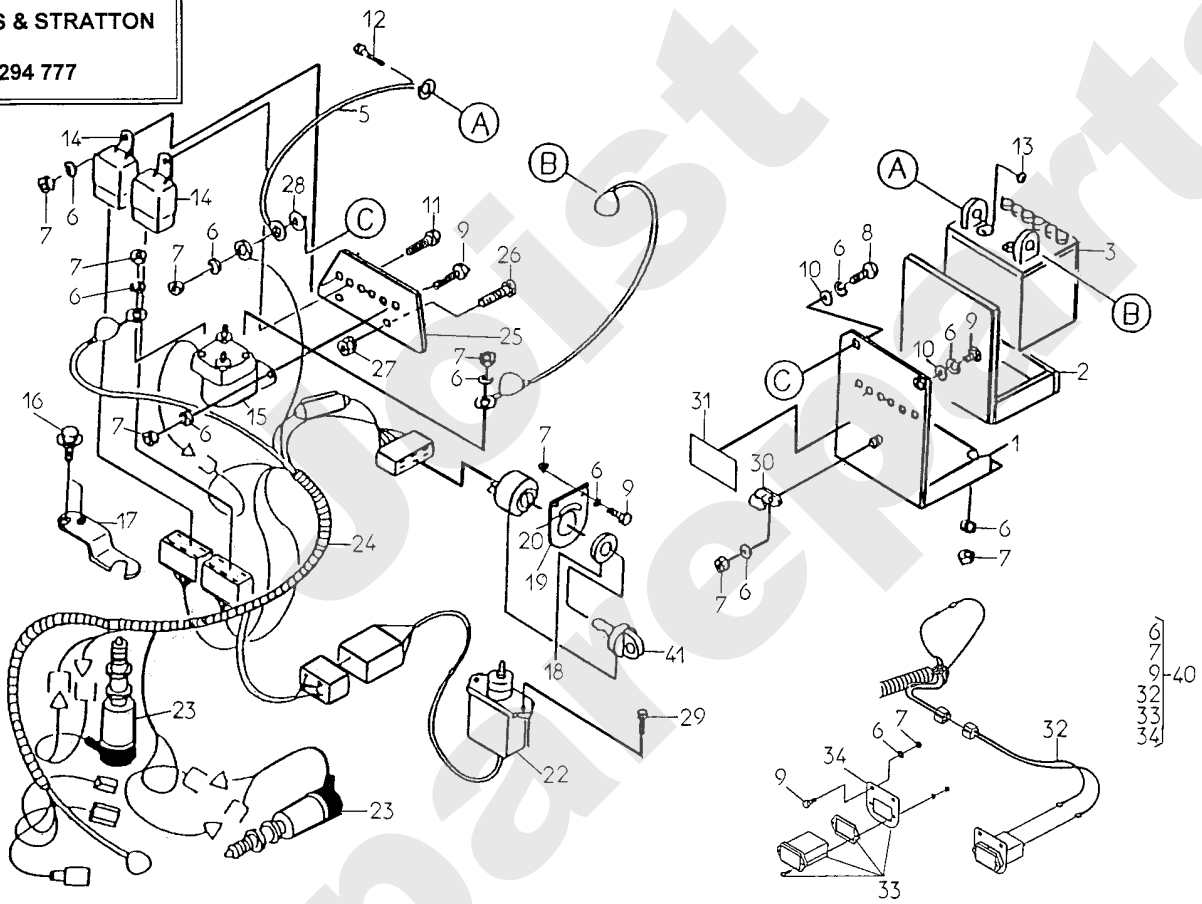

Meilenstein	Teil-Code	Bezeichnung	Menge
1	27526	BENZINHAHNHALTER	1
2	27342	SECHSK.S.M8X16+SCHE	1
3	27527	BENZINHAHN	1
4	71035	BEILAGSCHEIBE M12 U	1
5	27242	KONTERMUT. M12X125	1
6	15843	SCHLAUCHKLAMMER	1
7	27528	SCHLAUCH	1
8	27529	SCHLAUCH	1
9	71289	SCHRAUB.M10X100 8,8	1
10	21036	BEILAGSCHEIBE 10.5	1
11	27530	AUSPUFFHALTER	1
12	71103	SCHRAUBE	1
13	27531	BÜCHSE	1
14	27231	KONT.MUTTER M10X150	1
15	27532	AUSPUFFMUFFE	1
16	2244	-> 71052	1
20	27691	ÖLABLASSSTÜTZEN	1

414.01 AV85-88

Meilenstein	Teil-Code	Bezeichnung	Menge
1	15942	BENZINTANK	1
2	15943	SCHUTZFILTER	1
3	15944	TREIBST.PEGELSTAB	1
4	15945	SCHRAUBE	1
8	15427	SCHRAUBE	1
8	15948	DECKEL KOMPLETT	1
8	15947	DICHTUNG	1

Joist
Spareparts

AV88 AV85
BRIGGS & STRATTON
294 777

426.01-AV88

Meilenstein	Teil-Code	Bezeichnung	Menge
1	27516	BATTERIE HALTERUNG	1
2	27517	GUMMI-VERKLEIDUNG	1
3	25800	BATTERIE 12V 30AH	1
4	27518	PLUSKABEL (+)	1
5	27519	MINUSKABEL (-) 235	1
6	71049	FEDERRING A6 DIN 12	1
7	1557	MUTTER HM 6 DIN 934	1
8	20693	SECHSKANTSCH.HM6X25	1
9	71255	SCHRAUBE TH M6X14	1
10	2235	SCHEIBE A 6.4	1
11	5334	-> 37997	1
12	27559	BATTERIESCHRAUBE M6	1
13	27560	BATTERIEMUTTER M6	1
14	27247	RELAIS	1
15	27241	STARTER RELAIS	1
16	27341	SECHSKANTSCHR.M8X20	1
17	27521	HALTERUNG	1
18	34103	ZÜNDSCHLOSS+2 SCHL.	1
19	27522	CONT. HALTERUNG	1
20	13121	ZÜNDSCHLOSS AUFKLEB	1
22	27523	SITZSCHALTER	1
23	27249	SICHERHEITSSCHALTER	1
24	27250	KABELBAUM	1
25	27524	RELAIS HALTER	1
26	6169	SECHSKANTSCH.HM8X16	1
27	27501	MUTTER M8+FEDERSCH.	1
28	2233	-> 71049	1
29	27371	-> 34302	1
30	27314	LASCHE	1
31	13113	AUFKLEBER	1
32	27607	STUNDENZÄLERKABEL	1
33	27608	STUNDENZÄHLER	1
34	27609	STUNDENZÄHLERHALTER	1