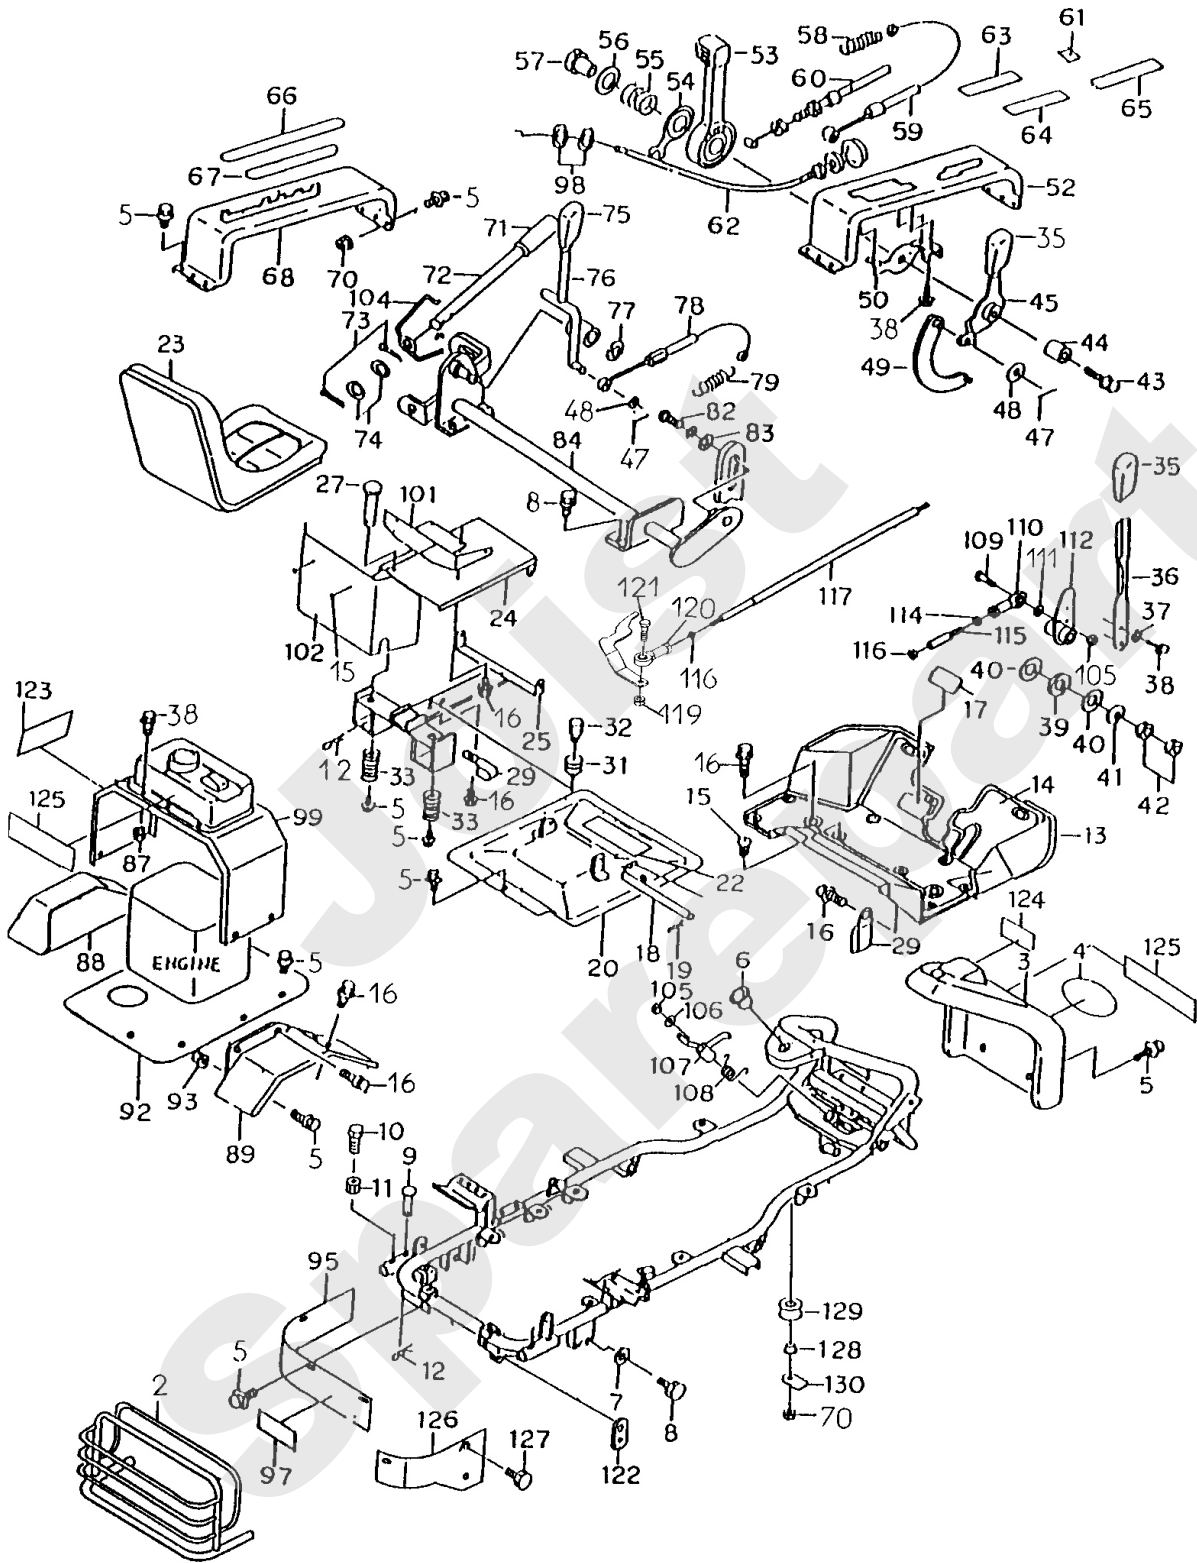

400.01 - AV85

Meilenstein	Teil-Code	Bezeichnung	Menge
2	27282	STOSSTANGE	1
3	27278	VORDERE ABDECKUNG	1
4	13116	AUFKLEBER AV 85	1
5	27341	SECHSKANTSCHR.M8X20	1
6	27293	BÜCHSE 22X15X33F	1
7	27322	SCHEIBE 10	1
8	27323	SECHSK.SCHR.HM10X20	1
9	27300	BOLZEN 8X40	1
10	7334	-> 71413	1
11	2020	MUTTER HM8 DIN 934-	1
12	27324	BETA SPLINTE 8	1
13	27315	TRITTBRETT	1
14	27316	TRITTBRETTAUFLAGE	1
15	27319	PLASTIKNIETE	1
16	27342	SECHSK.S.M8X16+SCHE	1
17	13113	AUFKLEBER	1
18	27321	WELLE	1
19	27066	SPLINT	1
20	27288	SITZHALTERUNGSBLECH	1
22	13021	AUFKLEBER WARNUNG	1
23	27279	SITZ	1
24	27301	SITZPLATTE OBEN	1
25	27302	SITZAUFLAGE UNTEN	1
27	27299	BOLZEN 8X60	1
29	27314	LASCHE	1
31	27326	SCHALTERFEDER	1
32	27325	FEDERSCHRAUBE	1
33	27291	SITZFEDER	1
35	27285	VARIO-HEBELGRIFF	1
36	27200	VARIO-ANTRIEB HEBEL	1
37	71049	FEDERRING A6 DIN 12	1
38	5334	-> 37997	1
39	27335	SCHEIBE 16X37X3,2	1

Meilenstein	Teil-Code	Bezeichnung	Menge
121	21335	SCHRAUBE M10X40	1
122	27334	HALTERUNGSHEBEL	1
123	13117	AUFKLEBER ATTILA	1
124	12047	SIEGLE ETESIA	1
125	12048	AUFKLEBER	1
126	27346	HINTERE VERKLEIDUNG	1
127	27347	SECHSKANTSCH. M6X14	1
128	27349	DU BÜCHSE 10.15.18F	1
129	27348	FÜHRUNGSROLLE	1
130	27350	PLÄTTCHEN	1
166	27330	B/S MOTOR 14 PS	1