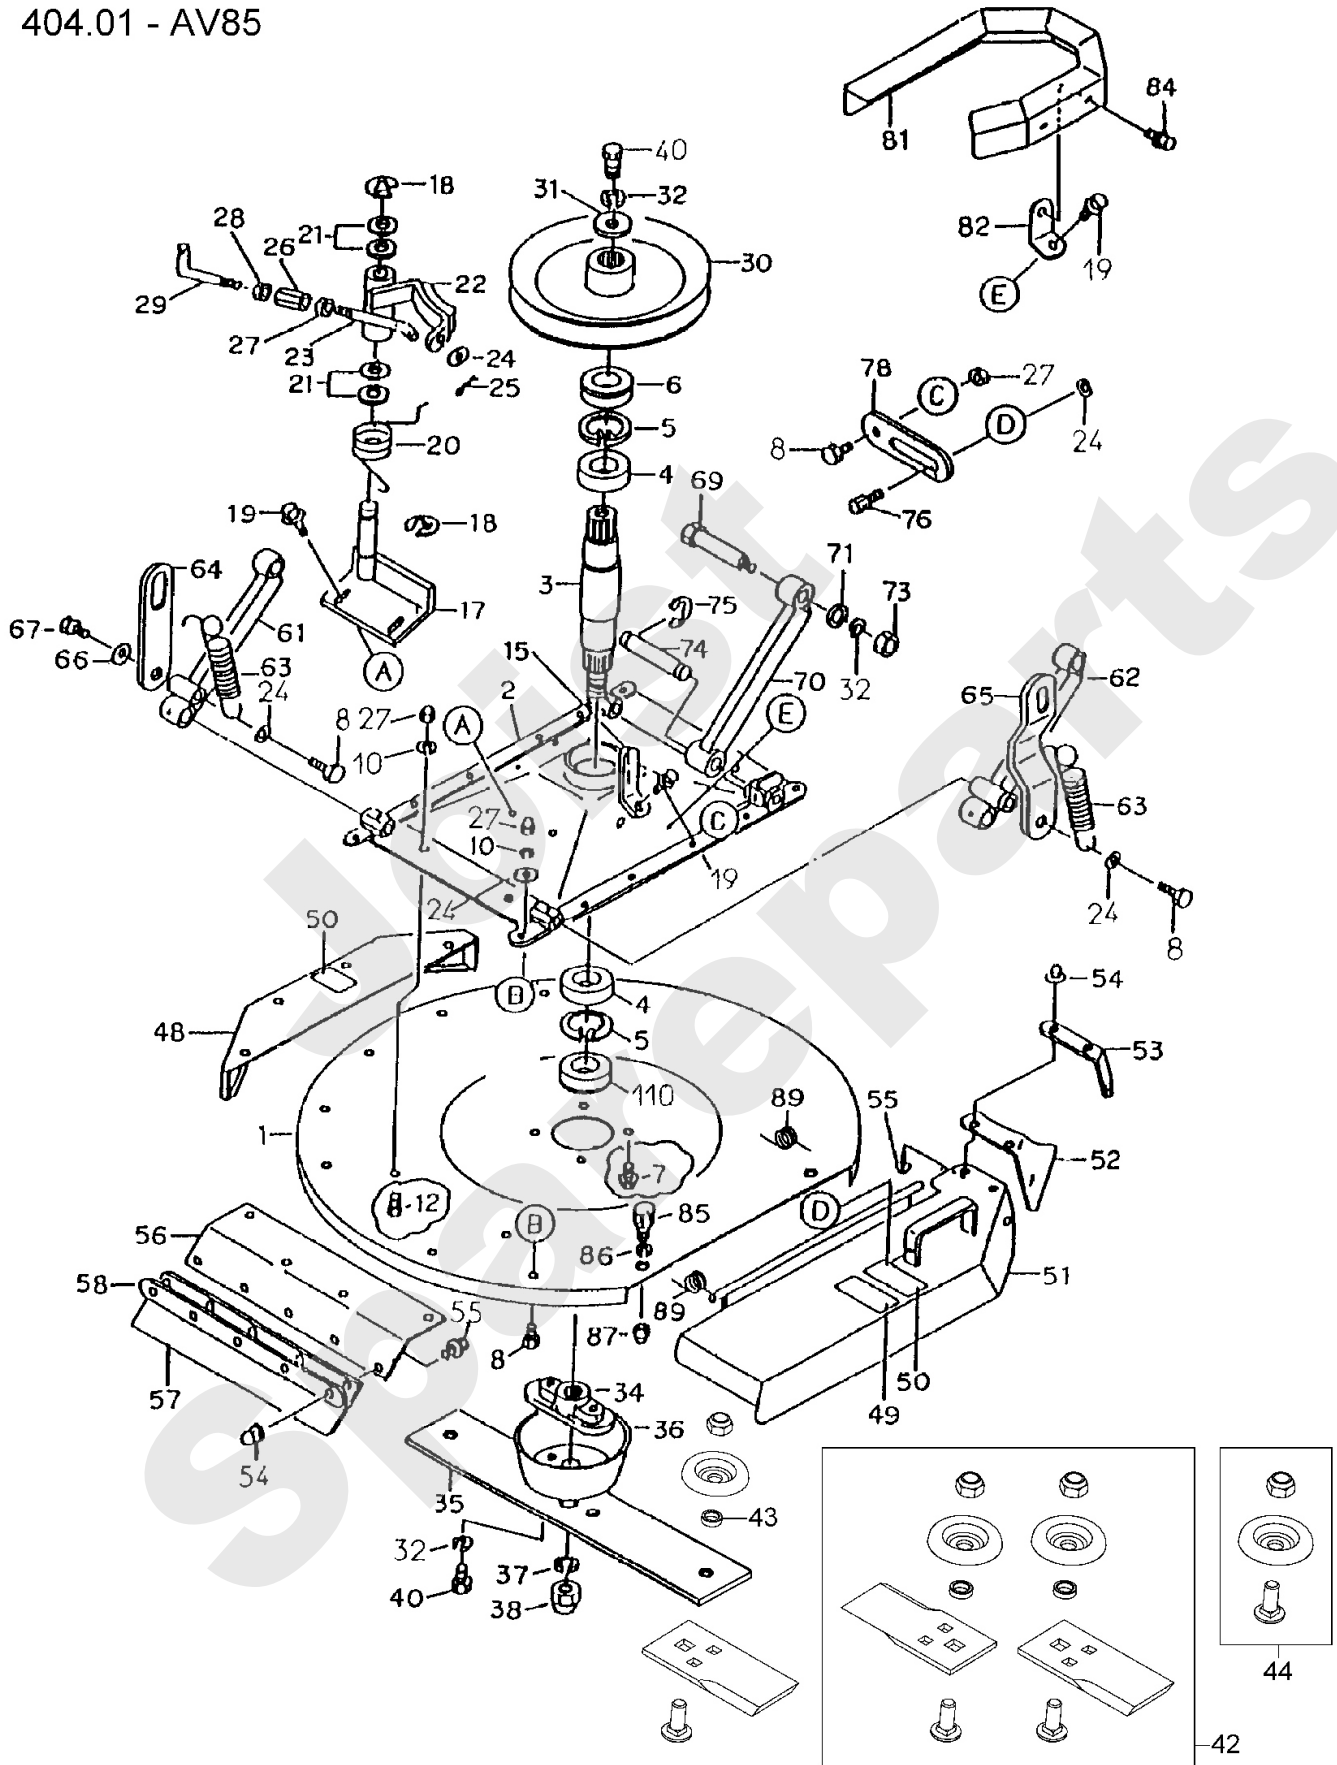

404.01 - AV85

Meilenstein	Teil-Code	Bezeichnung	Menge
1	27251	SICHERHEITSVERKLEID	1
2	27563	LAGERUNGSBLECH	1
3	27252	MESSERWELLE	1
4	24832	KUGELLAGER 6007-2RS	1
5	27397	SEEGERING 62	1
6	27254	DICHTUNG UE35.62.10	1
7	27323	SECHSK.SCHR.HM10X20	1
8	7334	-> 71413	1
10	15848	FEDERING	1
12	6169	SECHSKANTSCH.HM8X16	1
15	27412	RIEMENFÜHRUNG	1
17	27398	BREMSSLOTZHALTER	1
18	27428	SEEGERING 10	1
19	27341	SECHSKANTSCHR.M8X20	1
20	27564	FEDER	1
21	27415	SCHEIBE 13X21X2,3	1
22	27256	MESSERBREMSE	1
23	27257	BREMSGESTÄNGE	1
24	7335	SCHEIBE A 8,4	1
25	27066	SPLINT	1
26	27258	EINSTELLBÜCHSE	1
27	5043	MUTTER M8	1
28	27411	MUTTER M8 (LINKSG.)	1
29	27259	BREMSGESTÄNGE	1
30	27400	MESSERSCHEIBE	1
31	27410	SCHEIBE 12X36X4,5	1
32	27353	FEDERSCHEIBE A12	1
34	27260	-> 27582	1
35	27261	MESSER	1
36	27262	MESSERFLANSCH VERKL	1
37	27408	FEDERSCHEIBE 20	1
38	34292	STOPMUTTER M20	1
40	27409	SECHSKANTSCH.M12X30	1