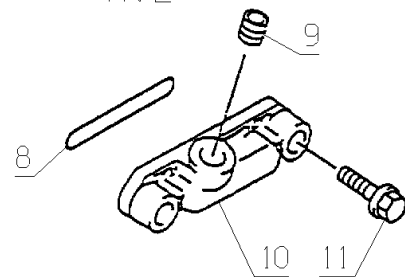

MKHE - AK85

02-2005