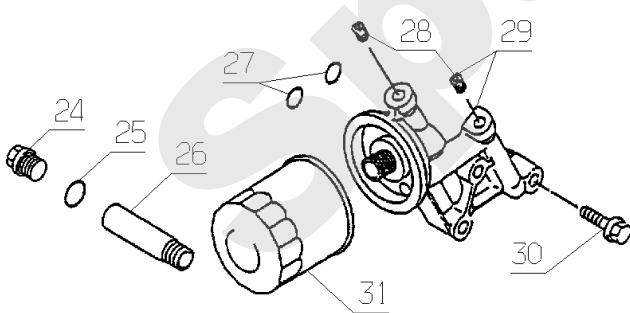

MKHE - AK85

02-2005