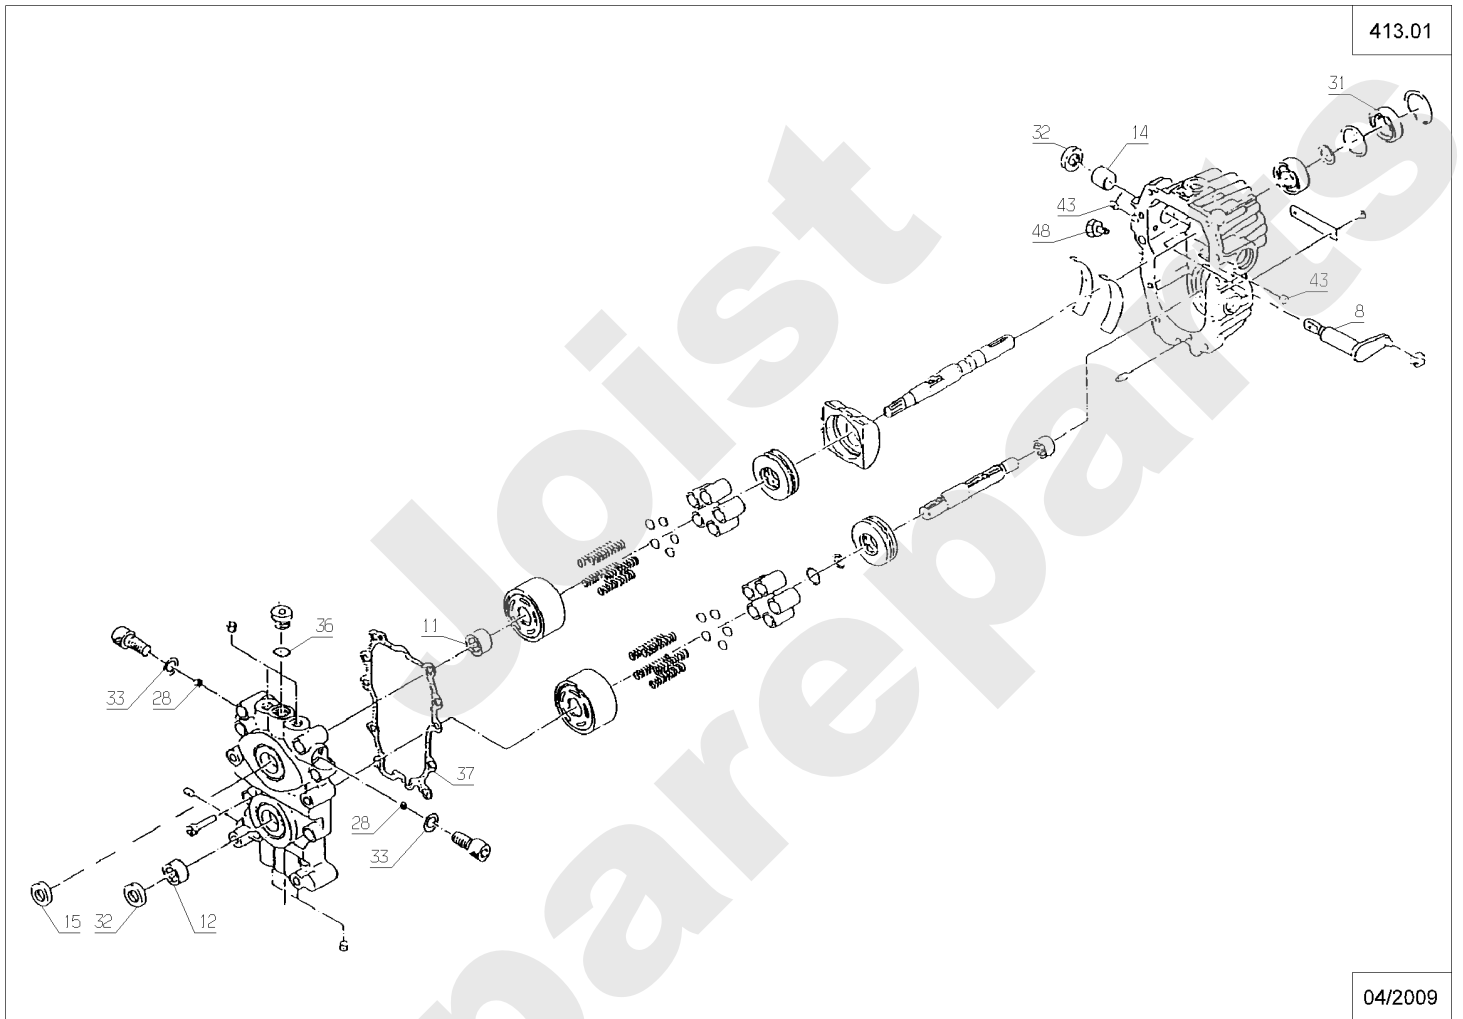

413.01

04/2009

Meilenstein	Teil-Code	Bezeichnung	Menge
8	27983	HST HEBEL	1
11	34546	NADELKUGELLAGER	1
12	34545	NADELKUGELLAGER	1
14	27982	BÜCHSE	1
28	27948	STUNZEL	1
31	27957	DICHTUNG	1
32	27949	DICHTUNG	1
33	27913	GUMMI DICHTUNG	1
36	27904	O-RING	1
37	27914	DICHTUNG	1
43	27915	ENTLÜFTUNGSSCHRAUBE	1
45	27929	DICHTUNG	1
48	27932	ENTLÜFTUNGSSCHRAUBE	1