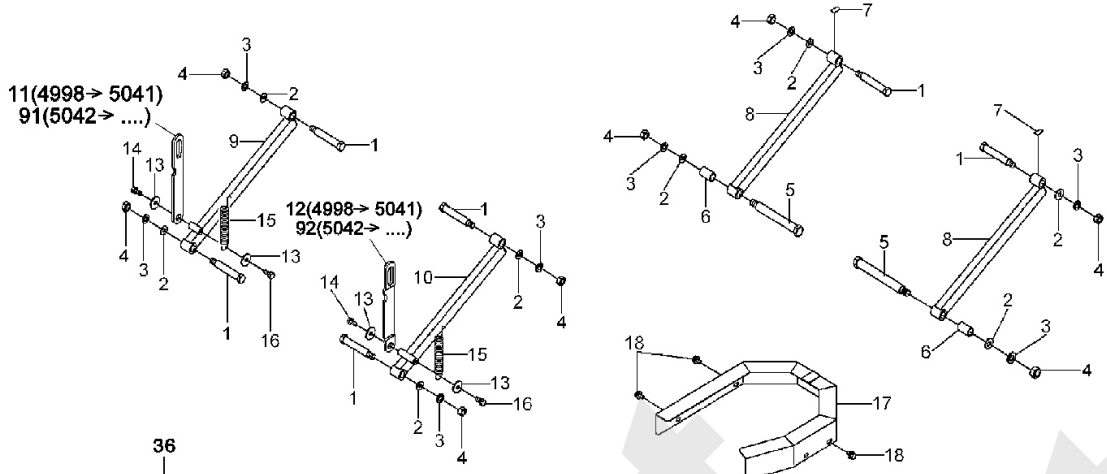

AK85

405.01

12/2011

Meilenstein	Teil-Code	Bezeichnung	Menge
1	27938	BOLZEN	1
2	71035	BEILAGSCHEIBE M12 U	1
3	27353	FEDERSCHEIBE A12	1
4	71157	MUTTER	1
5	27868	GELENKBOLZEN	1
6	27869	GLENKBÜCHSE	1
7	27939	SCHMIERPUNKT AUFKL.	1
8	27404	GELENK (VORNE)	1
9	27405	GELENK(HINTEN RECH)	1
10	27403	GELENK (HINTEN REC)	1
11	27401	HEBEL (LINKS)	1
12	27402	HEBEL (RECHTS)	1
13	27940	SCHEIBE 8X25X2,3	1
14	27413	SECHKANTS.M8X25+FED	1
15	27275	FEDER	1
16	27342	SECHSK.S.M8X16+SCHE	1
17	27396	RIEMENSCHNURVERKLE	1
18	27342	SECHSK.S.M8X16+SCHE	1
19	27251	SICHERHEITSVERKLEID	1
20	27563	LAGERUNGSBLECH	1
21	27409	SECHSKANTSCH.M12X30	1
22	27353	FEDERSCHEIBE A12	1
23	27410	SCHEIBE 12X36X4,5	1
24	27400	MESSERSCHNUR	1
25	27254	DICHTUNG UE35.62.10	1
26	27397	SEEGERING 62	1
27	24832	KUGELLAGER 6007-2RS	1
28	27573	MESSERWELLE	1
29	27571	DICHTUNG UE40.62.12	1
30	27260	-> 27582	1
31	27262	MESSERFLANSCH VERKL	1
32	27261	MESSER	1
33	MC85	FLÜGELMESSER ATTILA	1