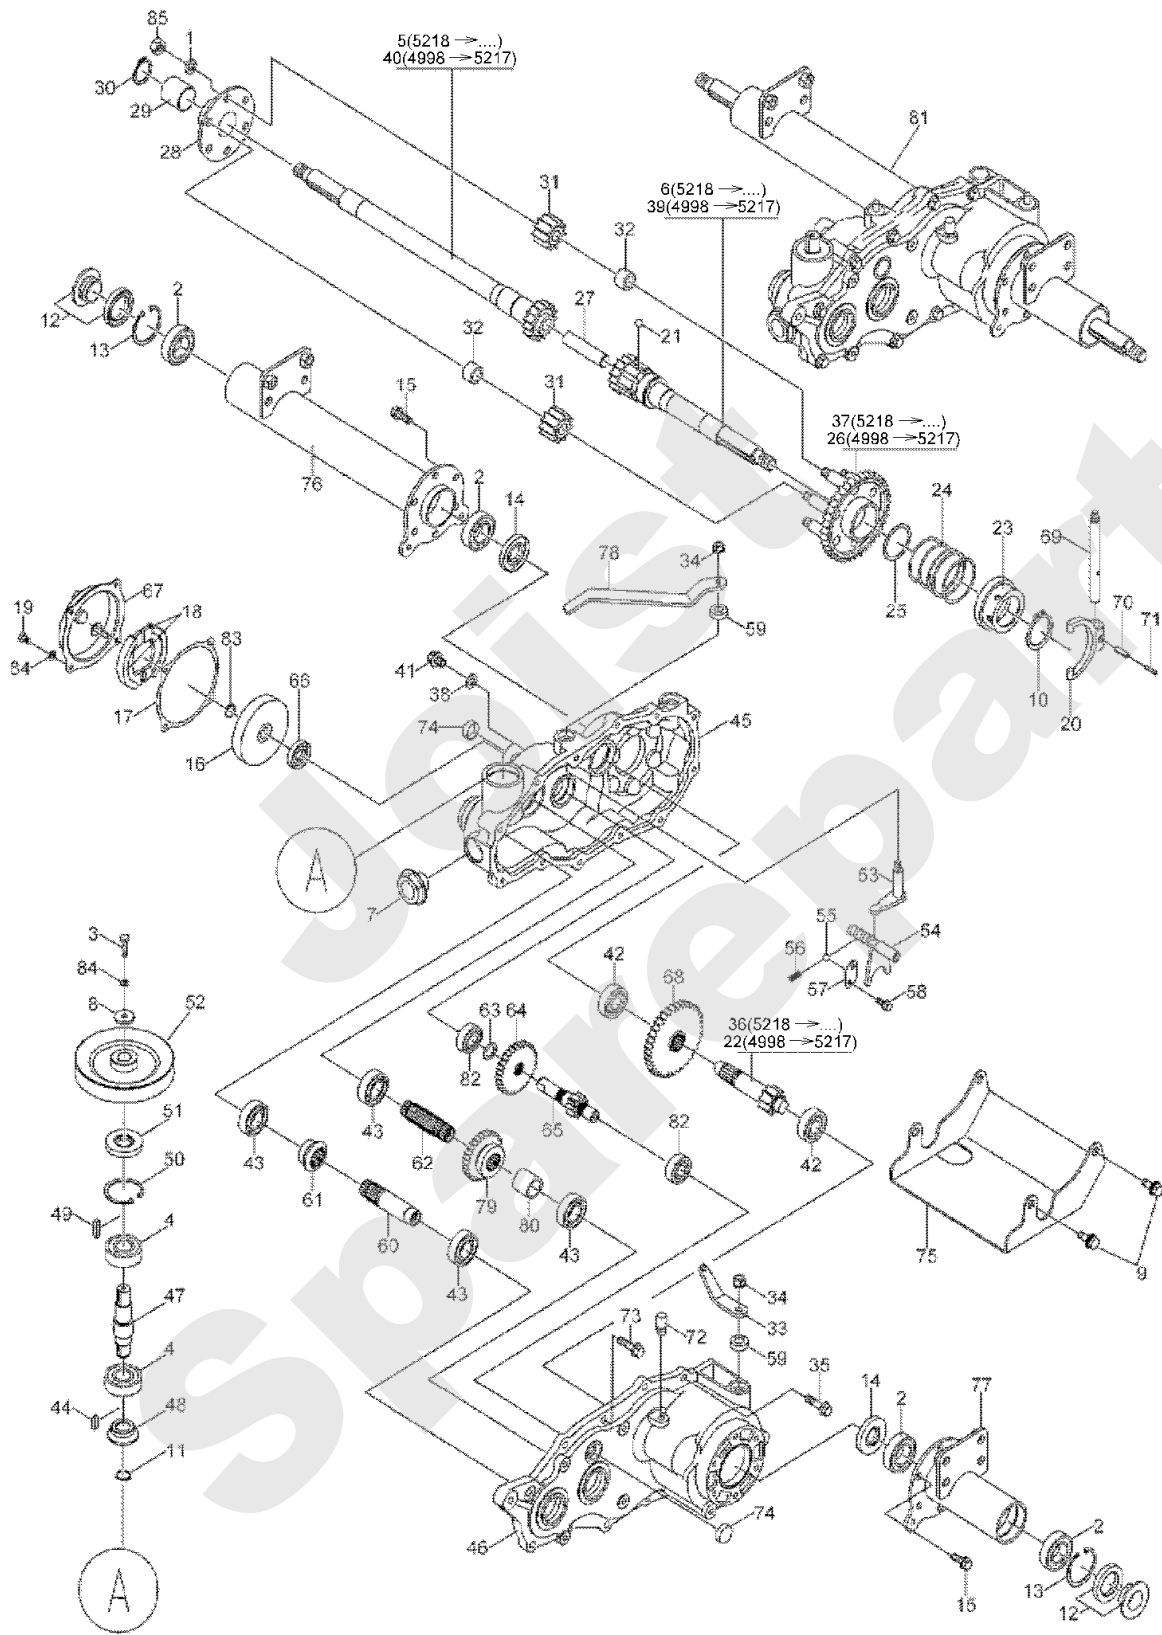

AK85

411.01

12/2007

Meilenstein	Teil-Code	Bezeichnung	Menge
1	2244	-> 71052	1
2	27653	KUGELLAGER 6005	1
3	20507	SECHSKANT.HM 6X20	1
4	21502	-> 34536	1
5	27188	LINKE WELLE	1
6	27189	RECHTE WELLE	1
7	27212	ÖL MESSSTAB.	1
8	27220	SCHEIBE 6,5X22X3,2	1
9	27371	-> 34302	1
10	27638	AUS.SEEGERING 40	1
11	27376	SEEGERING 17	1
12	27441	DICHTUNG AP 30X47X7	1
13	27442	SEEGERING 47	1
14	27445	DICHTUNG UE 28X47X8	1
15	27446	SCHRAUB.8X20+SCHEIB	1
16	27453	BREMSTROMMEL	1
17	34585	DICHTUNG	1
18	27455	BREMSBACKE SATZ	1
19	27457	SECHSKANTSCHR M6X12	1
20	27464	GABEL	1
21	27481	KUGEL DURCH.7,5	1
22	27483	D WELLE	1
23	27485	KONUS DIFFERENTIAL	1
24	27486	FEDER DIFFERENTIAL	1
25	27487	SCHEIBE 40X48X1,0	1
26	27488	PLANETARKRONE	1
27	27490	WELLENSPLINT	1
28	27492	DIFFERENT.-SCHEIBE	1
29	27493	BUCHSE 28.30	1
30	27494	SEEGERING 28	1
31	27495	DIFFERE.ZAHNRAD 11T	1
32	27496	BUCHSE FÜR SPERRE	1
33	27500	ARM DIFFERENT.SPERR	1