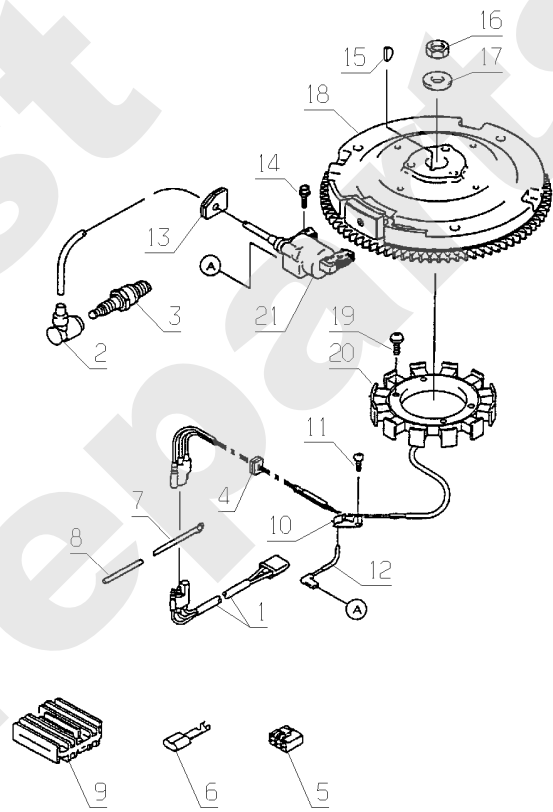

KAWASAKI
FC420V

480.01

AK85 - MKHE

AK85

MK-E

02-2005

Meilenstein	Teil-Code	Bezeichnung	Menge
1	15721	KABELBAUM	1
2	15722	KERZENSTECKER	1
3	3861	ZÜNDKERZE D.14X19 R	1
4	15724	GUMMITÜLLE	1
5	15924	STECKER	1
6	15923	KABELSCHUH	1
7	15727	FLACHSTECKER	1
8	15728	HÜLSE	1
9	15729	SPANNUNGREGLER	1
10	15730	LASCHE	1
11	15604	SCHRAUBE	1
12	18042	KABEL	1
13	15733	GUMMITÜLLE	1
14	15919	SCHRAUBE	1
15	15650	KEIL	1
16	15736	MUTTER	1
17	15737	SCHEIBE	1
18	15918	LÜFTERRAD	1
19	15739	SCHRAUBE	1
20	15740	STATOR	1
21	15920	ZÜNDSPULE	1
22	18090	KLAMER	1
23	18091	GUMMI TÜLE	1
24	18092	ZÜNDSPULE	1
25	18093	HALTERUNG	1
26	17573	ZÜNDUNGS MODUL	1
27	15725	SCHRAUBE	1
28	18094	SCHRAUBE	1
29	15732	KABEL	1
30	18095	LICHT MASCHINE	1
31	18096	SPANNUNGREGLER	1
32	18046	KABELSCHELLE	1