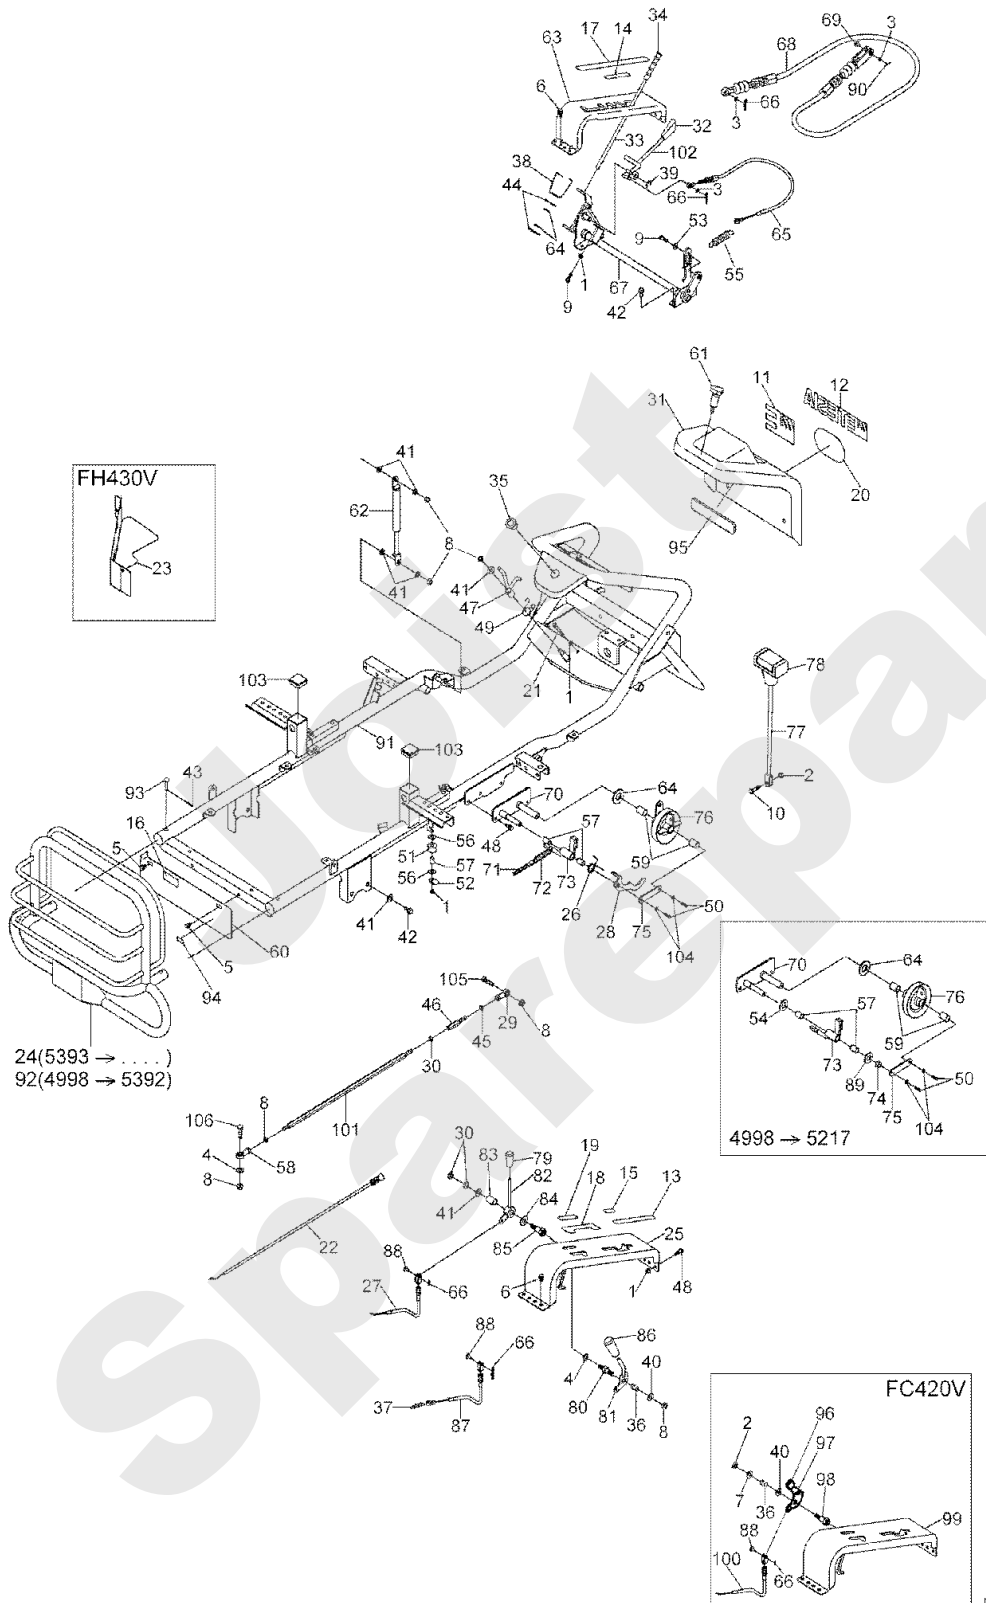

AK85

401.01

11/2007

Meilenstein	Teil-Code	Bezeichnung	Menge
1	2020	MUTTER HM8 DIN 934-	1
2	2021	-> 71205	1
3	2235	SCHEIBE A 6,4	1
4	2244	-> 71052	1
5	6169	SECHSKANTSCH.HM8X16	1
6	7334	-> 71413	1
7	7335	SCHEIBE A 8,4	1
8	9017	MUTTER HM10 DI	1
9	9056	SCHRAUBE 8X25	1
10	9061	SCHRAUBE 8X30	1
11	12047	SIEGLE ETESIA	1
12	12048	AUFKLEBER	1
13	13110	AUFKL.VARIO-ANTRIEB	1
14	13115	AUFKL.SCHNITTHÖHE	1
15	13118	AUFKLEBER CHOKE	1
16	13119	AUFKLEBER BY-PASS	1
17	13166	AUFKLEBER SCHNITTH.	1
18	13168	AUFKLEBER SPERRDIF.	1
19	13169	AUFKLEBER GASHEBEL	1
20	13204	AK85 AUFKLEBER	1
21	21687	SECHSKANTSCHRAUBE H	1
22	27172	STARTERKABEL	1
23	27179	HINTERE RIEM.ABDECK	1
24	27184	STOSSTANGE	1
25	27187	FAHRHEBEL FUHRUNG	1
26	27191	FEDER	1
27	27192	GASKABEL FHH 430	1
28	27195	HEBEL	1
29	27206	KUGELGELENK HS 10 L	1
30	27231	KONT.MUTTER M10X150	1
31	27278	VORDERE ABDECKUNG	1
32	27281	HEBELGRIFF	1
33	27286	HEBEL SCHNITTHÖHE	1

Meilenstein	Teil-Code	Bezeichnung	Menge
34	27287	GRIFF SCHNITTHÖHE	1
35	27293	BÜCHSE 22X15X33F	1
36	27304	BOLZENFEDER	1
37	27307	DIFFER.SPERRE FEDER	1
38	27312	FEDER	1
39	27313	SICHERUNGS RING 12	1
40	27320	SCHEIBE 10	1
41	27322	SCHEIBE 10	1
42	27323	SECHSK.SCHR.HM10X20	1
43	27324	BETA SPLINTE 8	1
44	27327	STIFT	1
45	27328	MUTTER HM10 (LINKS)	1
46	27329	EINSTELLGESTANGE	1
47	34170	BREMSVERRIEGELUNG	1
48	27341	SECHSKANTSCHR.M8X20	1
49	27344	RÜCKHOLFEDER	1
50	27347	SECHSKANTSCH. M6X14	1
51	27348	FÜHRUNGSROLLE	1
52	27350	PLÄTTCHEN	1
53	27414	SCHEIBE 8X30X3,2	1
54	27415	SCHEIBE 13X21X2,3	1
55	34102	FEDER	1
56	27390	SCHEIBE 12X24X1,0	1
57	27520	BÜCHSE DU MB 122ODV	1
58	27551	KUGELGELENK PHS10EC	1
59	27612	DU BÜCHSE 16-25	1
60	27692	ABDECKUNG	1
61	27694	HANDGRIFF M8X20	1
62	27695	GASFEDER KMF 50-40	1
63	27748	SCHNITTHÖHENBLECH	1
64	27749	SCHEIBE 16X32X3,2	1
65	27750	MESSERKUPPL.KABEL	1
66	27751	BETA SPLINT 6	1