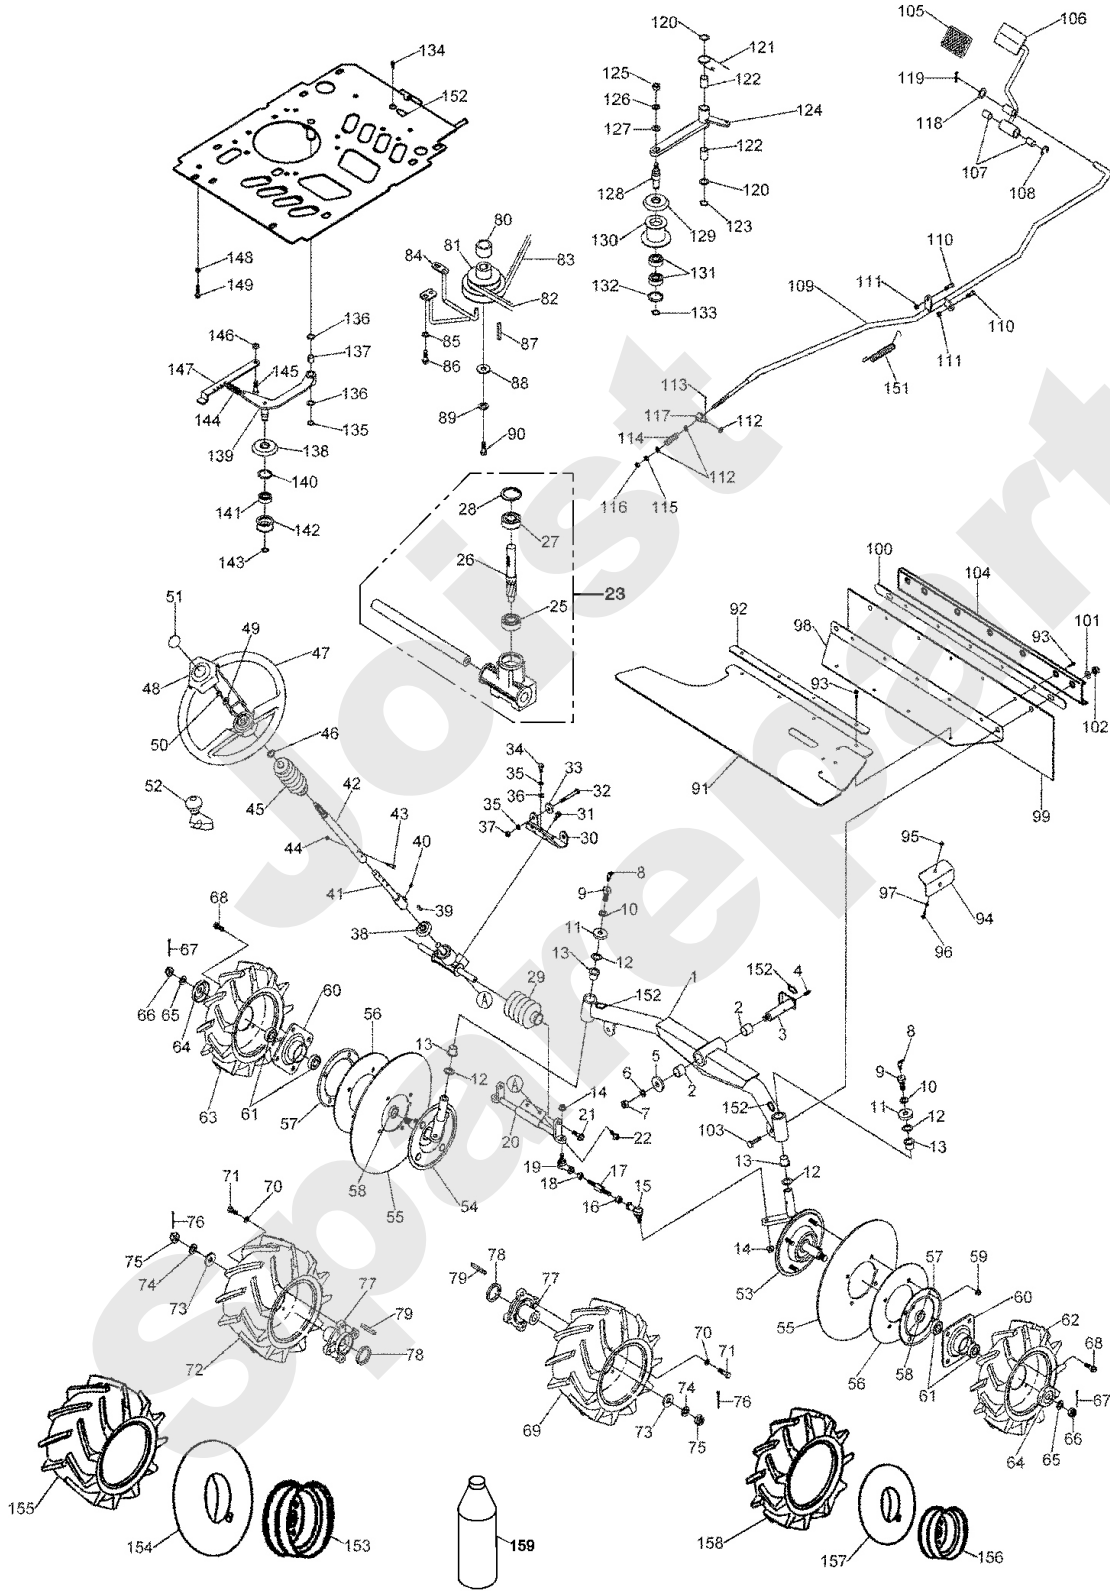

AK85

403.01

02/2014

Meilenstein	Teil-Code	Bezeichnung	Menge
1	27927	FORMERACHSE	1
2	27660	DU BÜCHSE 25.35	1
3	27661	ZENTRIERBOLZEN	1
4	25301	SCHMIERNIPPEL	1
5	71035	BEILAGSCHEIBE M12 U	1
6	27353	FEDERSCHEIBE A12	1
7	71157	MUTTER	1
8	27360	SCHMIERNIPPEL TYPM6	1
9	27359	SCHMIERNIPPELSC.M14	1
10	27358	SCHEIBE	1
11	27357	SCHUTZSCHEIBE	1
12	27356	SCHEIBE 20X30X1	1
13	27214	DU BÜCHSE	1
14	27209	STOPMUTTER M10X125	1
15	27580	K.GEL.LHSA10D21-125	1
16	27579	KONTER.MUT.M10X125L	1
17	27662	SPURGESTÄNGE	1
18	27231	KONT.MUTTER M10X150	1
19	27577	KGEL.LHSA10DE21-125	1
20	27232	HALTERUNG	1
21	70086	SECHSKANTSCHRAUBE H	1
22	27341	SECHSKANTSCHR.M8X20	1
23	27611	LENKUNG KPLT	1
25	40465	LAGER 6202	1
26	27706	SENKRECHTE WELLE	1
27	27707	KUGELLAGER 6202 ZZ	1
28	71039	SEGERING 35X1.5	1
29	27230	SCHUTBELAG	1
30	27229	HALTERUNG	1
31	27562	SCHR.M8X16+FEDERSCH	1
32	71068	SECHSKANTSCHRAUBE H	1
33	27414	SCHEIBE 8X30X3,2	1
34	7334	-> 71413	1