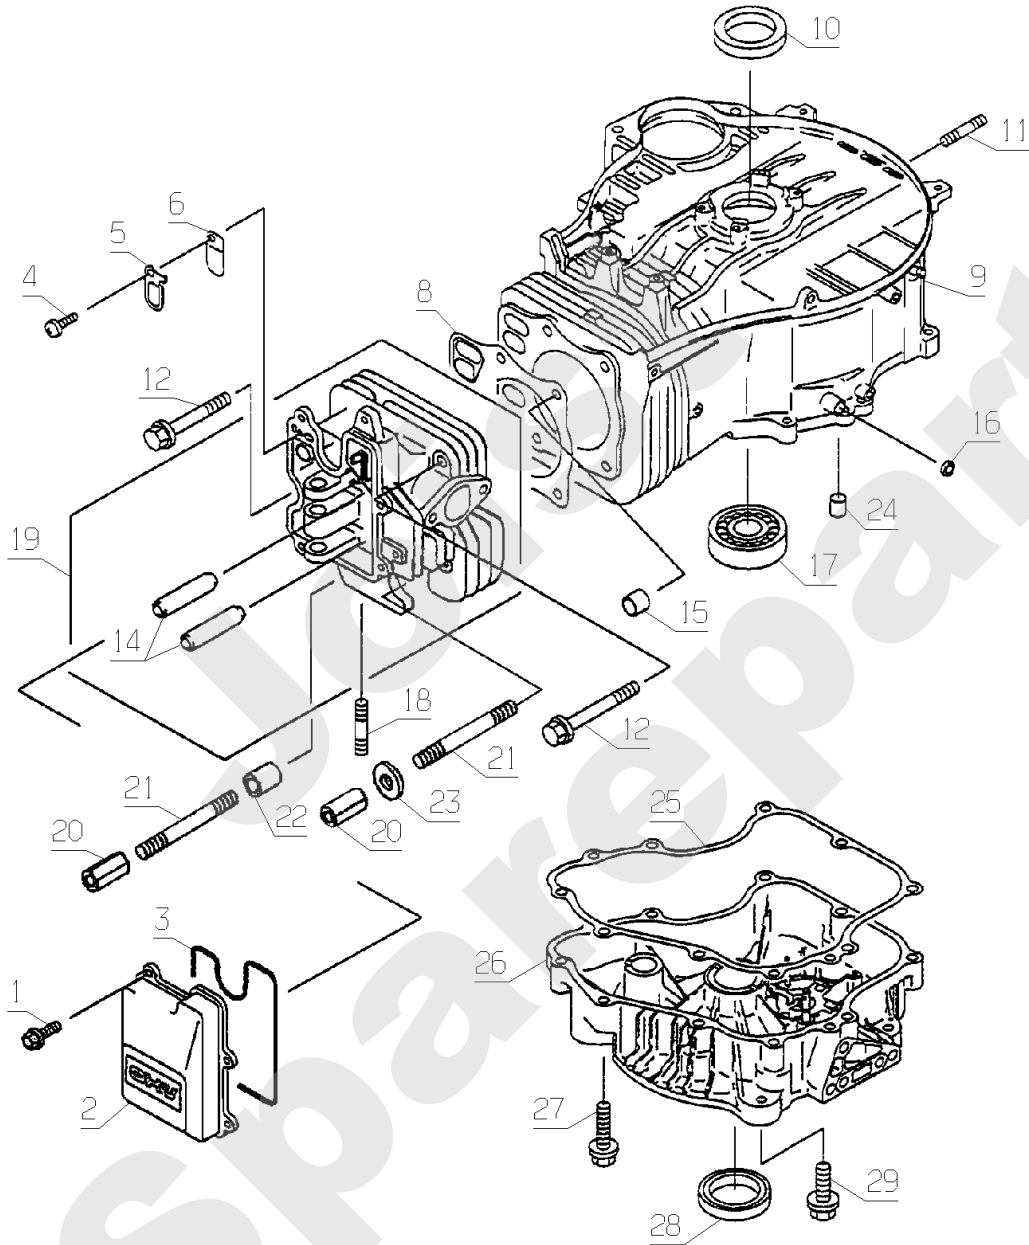

KAWASAKI
FC420V

470.01

MKHE - AK85

02-2005

Meilenstein	Teil-Code	Bezeichnung	Menge
1	15601	SCHRAUBE	1
2	15602	ZYLINDERKOPFABDECKU	1
3	15603	DICHTUNG	1
4	15604	SCHRAUBE	1
5	15605	PLATTE	1
6	15606	VENTILSCHEIBE	1
8	15608	ZYLINDERKOPFDICHTUN	1
9	15609	MOTORGEHÄUSE	1
10	15610	DICHTUNG	1
11	15611	STIFTSCHRAUBE	1
12	15612	SCHRAUBE	1
14	15950	VENTILFÜHRUNG	1
15	15615	ZENTRIERSTIFT	1
16	15616	DICHTUNG	1
17	15617	KUGELLAGER	1
18	15888	GEWINDESTIFT	1
19	15951	ZYLINDERKOPF KPLT	1
20	15620	MUTTER	1
21	15618	GEWINDESTIFT	1
22	15621	DISTANZHUELSE	1
23	15622	SCHEIBE	1
24	15623	ZENTRIERPUNKT	1
25	15624	DICHTUNG	1
26	15625	6"/WANNE	1
27	15626	SCHRAUBE	1
28	15889	DICHTUNG	1
29	15628	SCHRAUBE	1