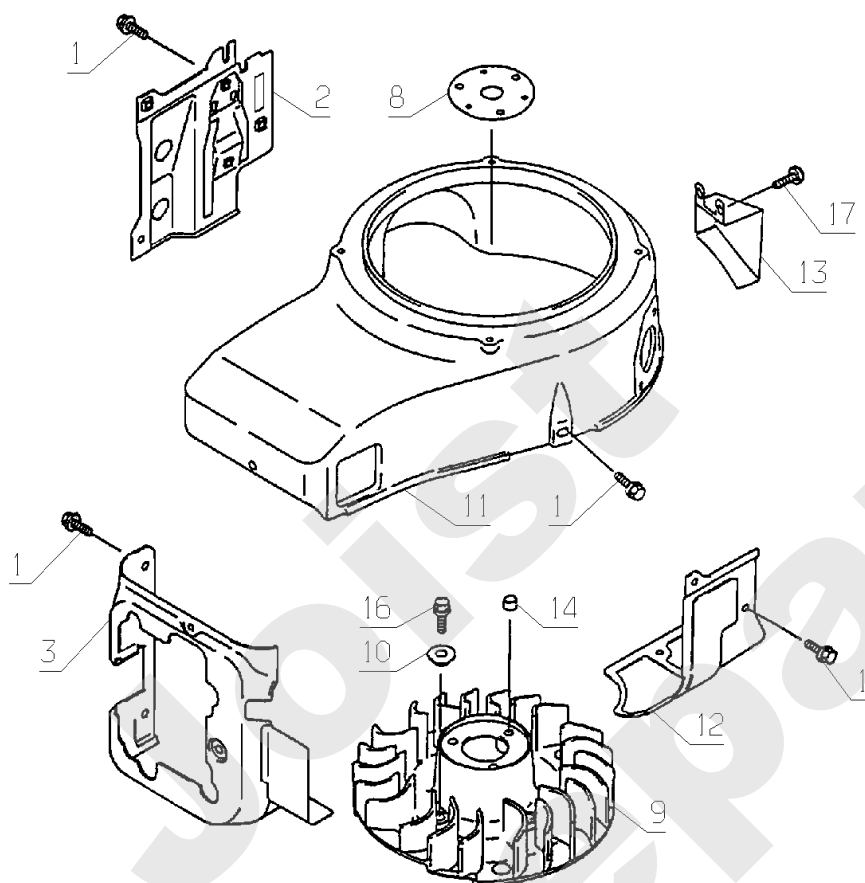

KAWASAKI
FC420V

478.01