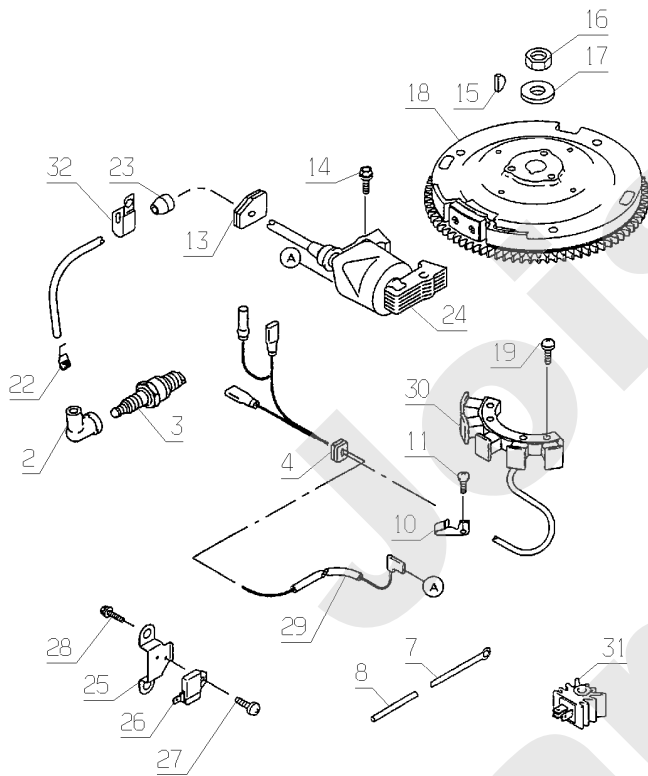

KAWASAKI
FC420V

480.01

AK85 - MKHE

AK85

MK-E

02-2005

Meilenstein	Teil-Code	Bezeichnung	Menge
1	15721	KABELBAUM	1
2	15722	KERZENSTECKER	1
3	3861	ZÜNDKERZE D.14X19 R	1
4	15724	GUMMITÜLLE	1
5	15924	STECKER	1
6	15923	KABELSCHUH	1
7	15727	FLACHSTECKER	1
8	15728	HÜLSE	1
9	15729	SPANNUNGREGLER	1
10	15730	LASCHE	1
11	15604	SCHRAUBE	1
12	18042	KABEL	1
13	15733	GUMMITÜLLE	1
14	15919	SCHRAUBE	1
15	15650	KEIL	1
16	15736	MUTTER	1
17	15737	SCHEIBE	1
18	15918	LÜFTERRAD	1
19	15739	SCHRAUBE	1
20	15740	STATOR	1
21	15920	ZÜNDSPULE	1
22	18090	KLAMER	1
23	18091	GUMMI TÜLE	1
24	18092	ZÜNDSPULE	1
25	18093	HALTERUNG	1
26	17573	ZÜNDUNGS MODUL	1
27	15725	SCHRAUBE	1
28	18094	SCHRAUBE	1
29	15732	KABEL	1
30	18095	LICHT MASCHINE	1
31	18096	SPANNUNGREGLER	1
32	18046	KABELSCHELLE	1