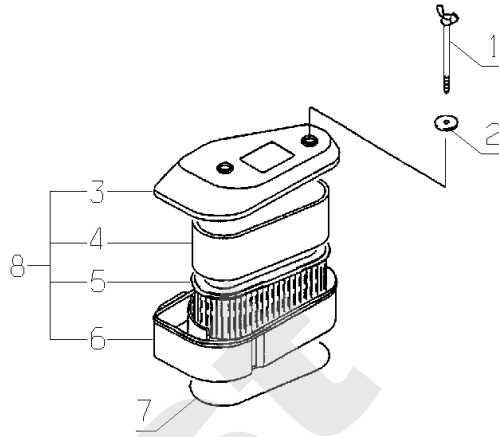

KAWASAKI
FC420V

486.01

MKHE - AK85

02-2005

Meilenstein	Teil-Code	Bezeichnung	Menge
1	15811	SCHRAUBE	1
2	15812	SCHEIBE	1
3	15813	LUFTFILTERDECKEL	1
4	15814	VORFILTER	1
5	15815	FILTEREINSATZ	1
6	15816	FILTERGEHÄUSE	1
7	15817	DICHTUNG	1
8	15818	FILTER KOMPLETT	1
9	15823	DICHTUNG	1
10	15848	FEDERRING	1
11	15849	MUTTER	1
12	28347	AUSPUFF KAWASAKI	1
13	18104	FUNKER FÄNGER	1
14	15821	FUNKENSCHUTZ	1
16	18105	SCHRAUBE	1
17	15848	FEDERRING	1
18	18106	HALTERUNG	1
19	18107	HITZESCHUTZ	1
20	17637	SCHEIBE	1
21	15819	SCHRAUBE	1
22	18109	AUSPUFF KOMPLETT	1
23	15819	SCHRAUBE	1