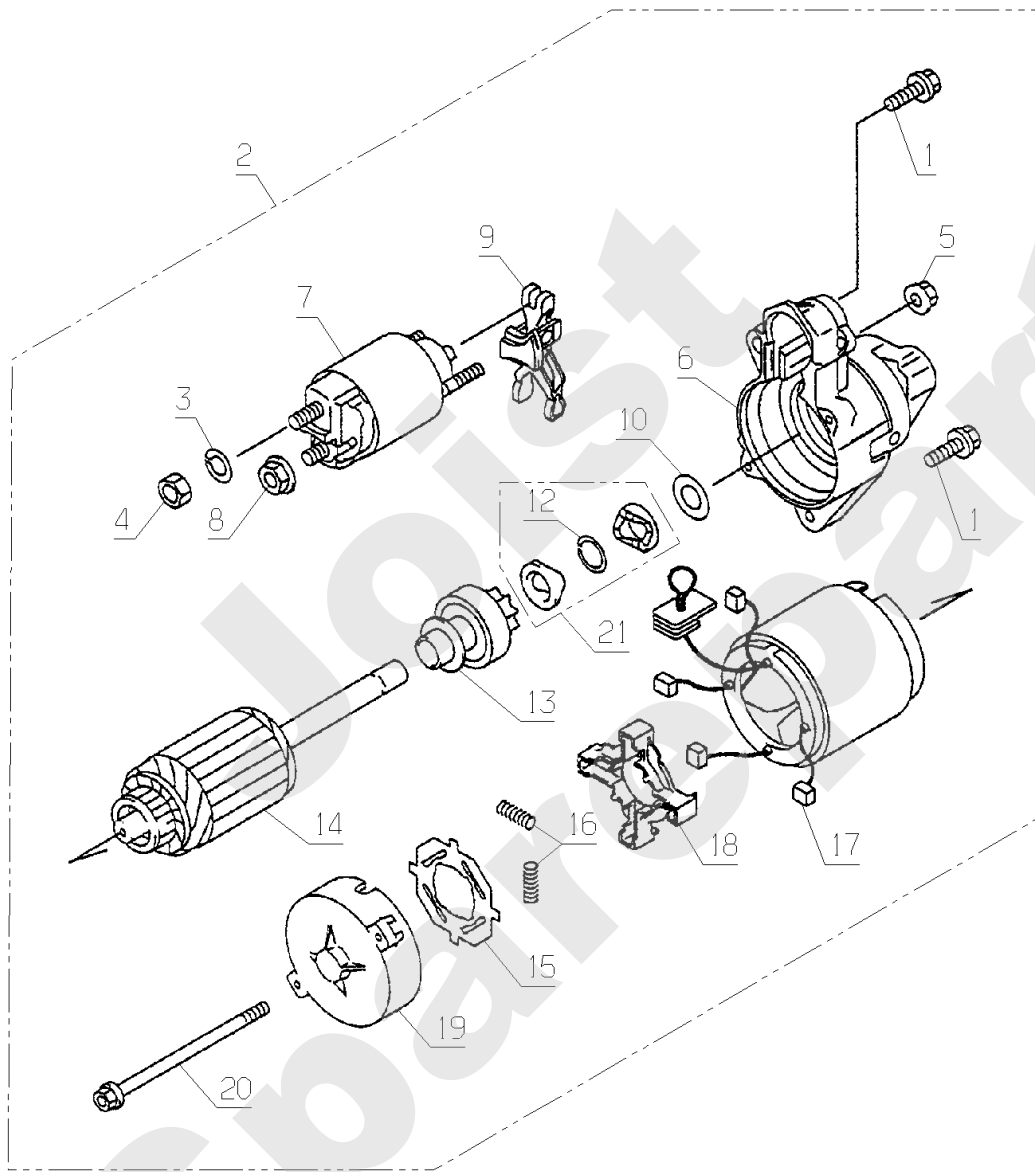

KAWASAKI
FC420V

490.01

MKHE - AK85

02-2005

Meilenstein	Teil-Code	Bezeichnung	Menge
1	15846	SCHRAUBE	1
2	15847	ANLASSER	1
3	15848	FEDERRING	1
4	2020	MUTTER HM8 DIN 934-	1
5	15850	MUTTER	1
6	15851	OBERER FLANSCH	1
7	15852	SOLENOID	1
8	15853	MUTTER	1
9	15854	STEUERGABEL	1
10	15855	SCHEIBE	1
12	15857	SICHERUNGSRING FUER	1
13	15858	ANTRIEBSRAD	1
14	15859	ROTOR	1
15	15860	ISOLATOR	1
16	15861	FEDER	1
17	15862	KOHLEBÜRSTE	1
18	15863	BÜRSTENTRÄGER	1
19	15864	UNTERER FLANSCH	1
20	15865	SCHRAUBE	1
21	15856	SCHEIBEN	1