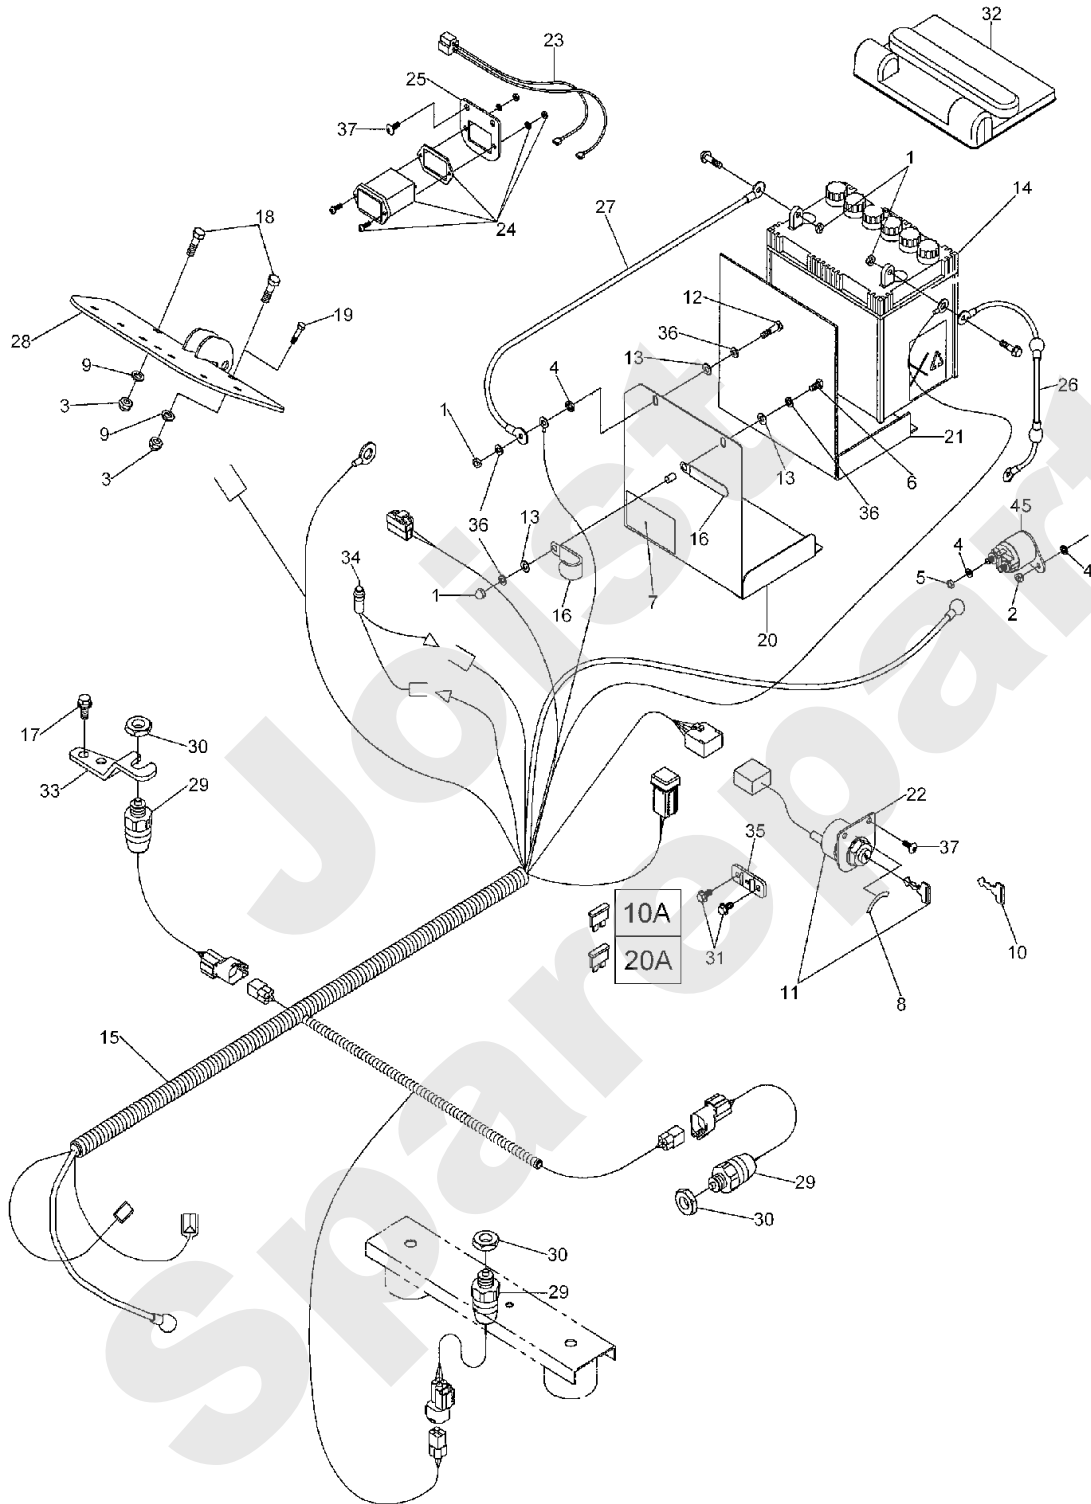

AK85

FH430V

410.02

09/2008

Meilenstein	Teil-Code	Bezeichnung	Menge
1	1504	FLUGELMUTTER	1
2	1607	-> 37561	1
3	2020	MUTTER HM8 DIN 934-	1
4	2233	-> 71049	1
5	5232	-> 71201	1
6	5334	-> 37997	1
7	13113	AUFKLEBER	1
8	13121	ZÜNDSCHLOSS AUFKLEB	1
9	15848	FEDERRING	1
10	18114	SCHLÜSSEL	1
11	18115	ZÜNDSCHLOSS	1
12	20693	SECHSKANTSCH.HM6X25	1
13	21270	SCHEIBE 6,4	1
14	25800	BATTERIE 12V 30AH	1
15	27173	KABELBAUM FH430V	1
16	27314	LASCHE	1
17	27341	SECHSKANTSCHR.M8X20	1
18	27342	SECHSK.S.M8X16+SCHE	1
19	27343	SECHSK.S.M8X30+SCHE	1
20	27516	BATTERIE HALTERUNG	1
21	27517	GUMMI-VERKLEIDUNG	1
22	27522	CONT. HALTERUNG	1
23	27607	STUNDENZÄLERKABEL	1
24	27608	STUNDENZÄHLER	1
25	27609	STUNDENZÄHLERHALTER	1
26	27847	PLUSKABEL	1
27	27848	MINUS KABEL	1
28	27853	HALTER	1
29	27855	SICHERHEITSSCHALTER	1
30	27856	MUTTER	1
31	27896	SCHR.+SCHEIB.HM6X12	1
32	27946	BATTERIE DECKEL	1
33	27960	SCHALTERHALTERUNG	1