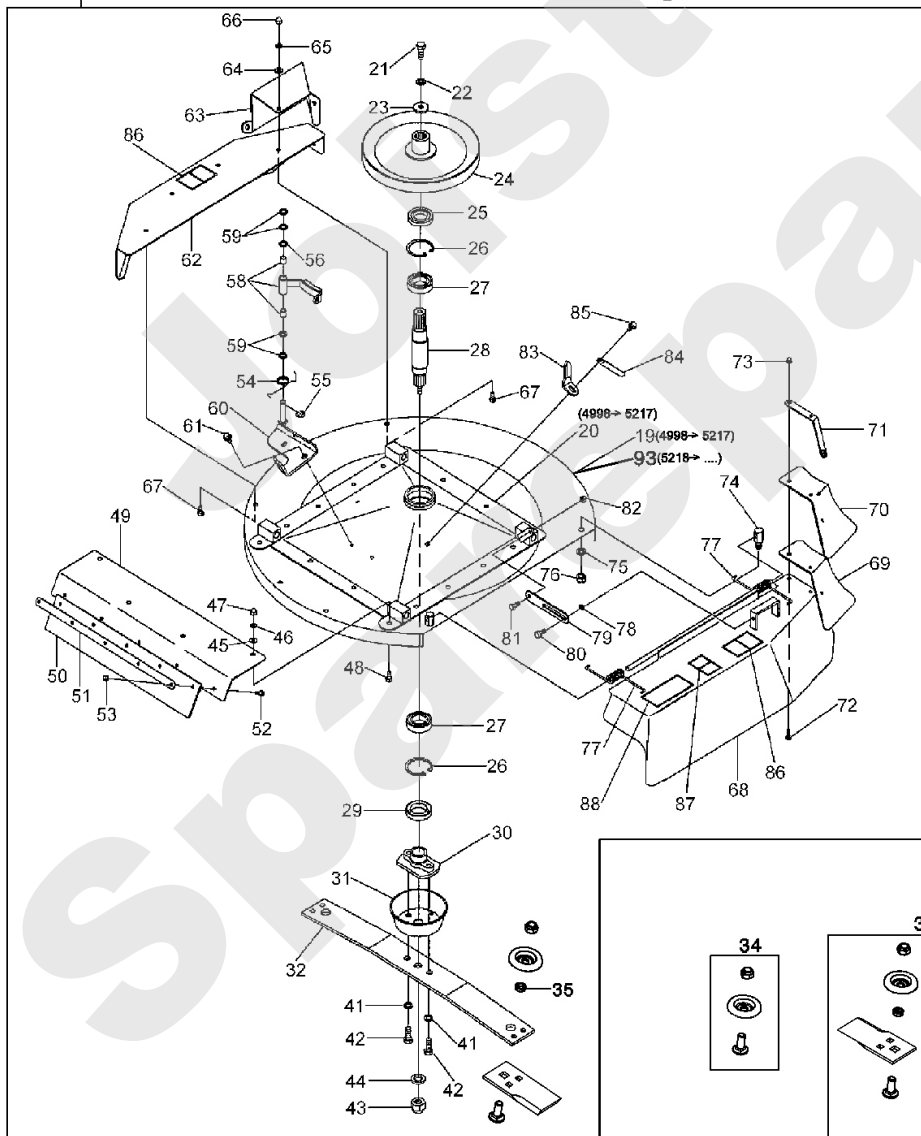

AK85

405.01

12/2011

Meilenstein	Teil-Code	Bezeichnung	Menge
1	27938	BOLZEN	1
2	71035	BEILAGSCHEIBE M12 U	1
3	27353	FEDERSCHEIBE A12	1
4	71157	MUTTER	1
5	27868	GELENKBOLZEN	1
6	27869	GLENKBÜCHSE	1
7	27939	SCHMIERPUNKT AUFKL.	1
8	27404	GELENK (VORNE)	1
9	27405	GELENK(HINTEN RECH)	1
10	27403	GELENK (HINTEN REC)	1
11	27401	HEBEL (LINKS)	1
12	27402	HEBEL (RECHTS)	1
13	27940	SCHEIBE 8X25X2,3	1
14	27413	SECHKANTS.M8X25+FED	1
15	27275	FEDER	1
16	27342	SECHSK.S.M8X16+SCHE	1
17	27396	RIEMENSCHNURVERKLE	1
18	27342	SECHSK.S.M8X16+SCHE	1
19	27251	SICHERHEITSVERKLEID	1
20	27563	LAGERUNGSBLECH	1
21	27409	SECHSKANTSCH.M12X30	1
22	27353	FEDERSCHEIBE A12	1
23	27410	SCHEIBE 12X36X4,5	1
24	27400	MESSERSCHNUR	1
25	27254	DICHTUNG UE35.62.10	1
26	27397	SEEGERING 62	1
27	24832	KUGELLAGER 6007-2RS	1
28	27573	MESSERWELLE	1
29	27571	DICHTUNG UE40.62.12	1
30	27260	-> 27582	1
31	27262	MESSERFLANSCH VERKL	1
32	27261	MESSER	1
33	MC85	FLÜGELMESSER ATTILA	1