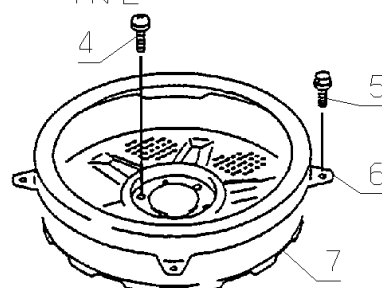

KAWASAKI
FC420V

478.01

AK85

MKHE

MKHE - AK85

02-2005

Meilenstein	Teil-Code	Bezeichnung	Menge
1	17726	SCHRAUBE	1
2	15707	SEITENABDECKUNG REC	1
3	15708	STIRNABDECKUNG	1
4	15709	SCHRAUBE	1
5	15696	SCHRAUBE	1
6	15711	RAHMEN	1
7	15712	GITTER	1
8	15713	SCHEIBE	1
9	15914	VENTILATOR	1
10	15917	RING	1
11	15912	MOTORHAUBE	1
12	15717	SEITENABDECKUNG LIN	1
13	15913	VERKLEIDUNG	1
14	15915	RING 6,2X7,8X5	1
16	15601	SCHRAUBE	1
17	15725	SCHRAUBE	1
18	18089	SCHUTZ GITTER	1