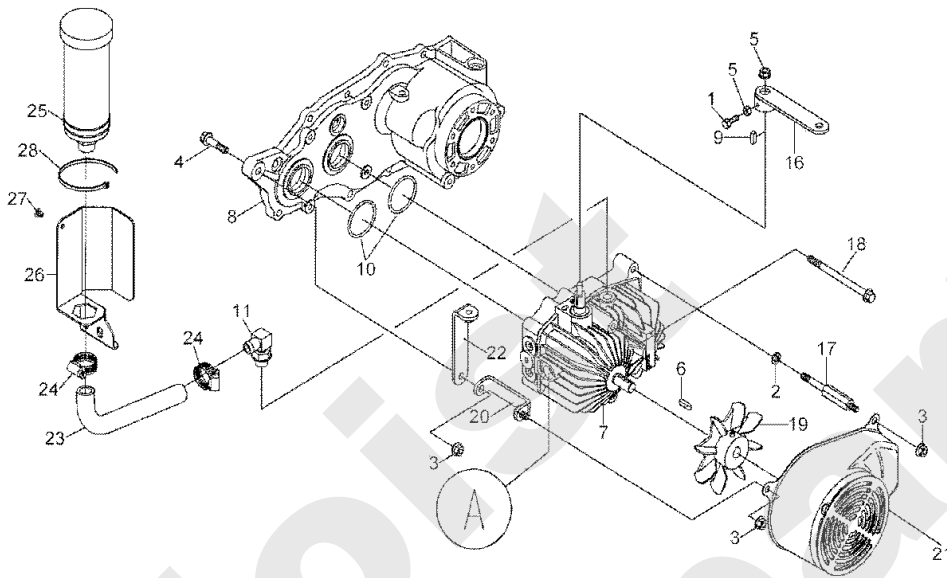

AK85

411.02

Meilenstein	Teil-Code	Bezeichnung	Menge
1	5334	-> 37997	1
2	15848	FEDERRING	1
3	27501	MUTTER M8+FEDERSCH.	1
4	27504	SCHR.M8X35.FEDERSCH	1
5	27572	MUTTER M6	1
6	27690	KEIL 5X20	1
7	27790	HYDRAULISCH.EINHEIT	1
8	27792	GEHÄUSE RECHTS	1
9	27794	KEIL 5X16	1
10	27838	O-RING G45	1
11	27832	WINKEL	1
12	27833	SCHELLE	1
13	27834	SCHLAUCH	1
14	27835	ÖL TANK HALTERUNG	1
15	27836	ÖLAUSGLEICHBEHÄLTER	1
16	27837	STEUERHEBEL	1
17	27839	DISTANZHÜLSE	1
18	27840	SCHRAUBE M8X112	1
19	27841	LÜFTER	1
20	27843	BEFESTIGUNGSBÜGEL	1
21	27844	LUFTKANAL	1
22	27955	BEFESTIGUNGSWINCKEL	1
23	27964	SCHLAUCH	1
24	27965	SCHELLE 24	1
25	27967	ÖLAUSGLEICHBEHÄLT.	1
26	27968	ÖLAUSGLEICHBEHÄLTE.	1
27	27969	CLIP	1
28	27970	SCHELLE	1