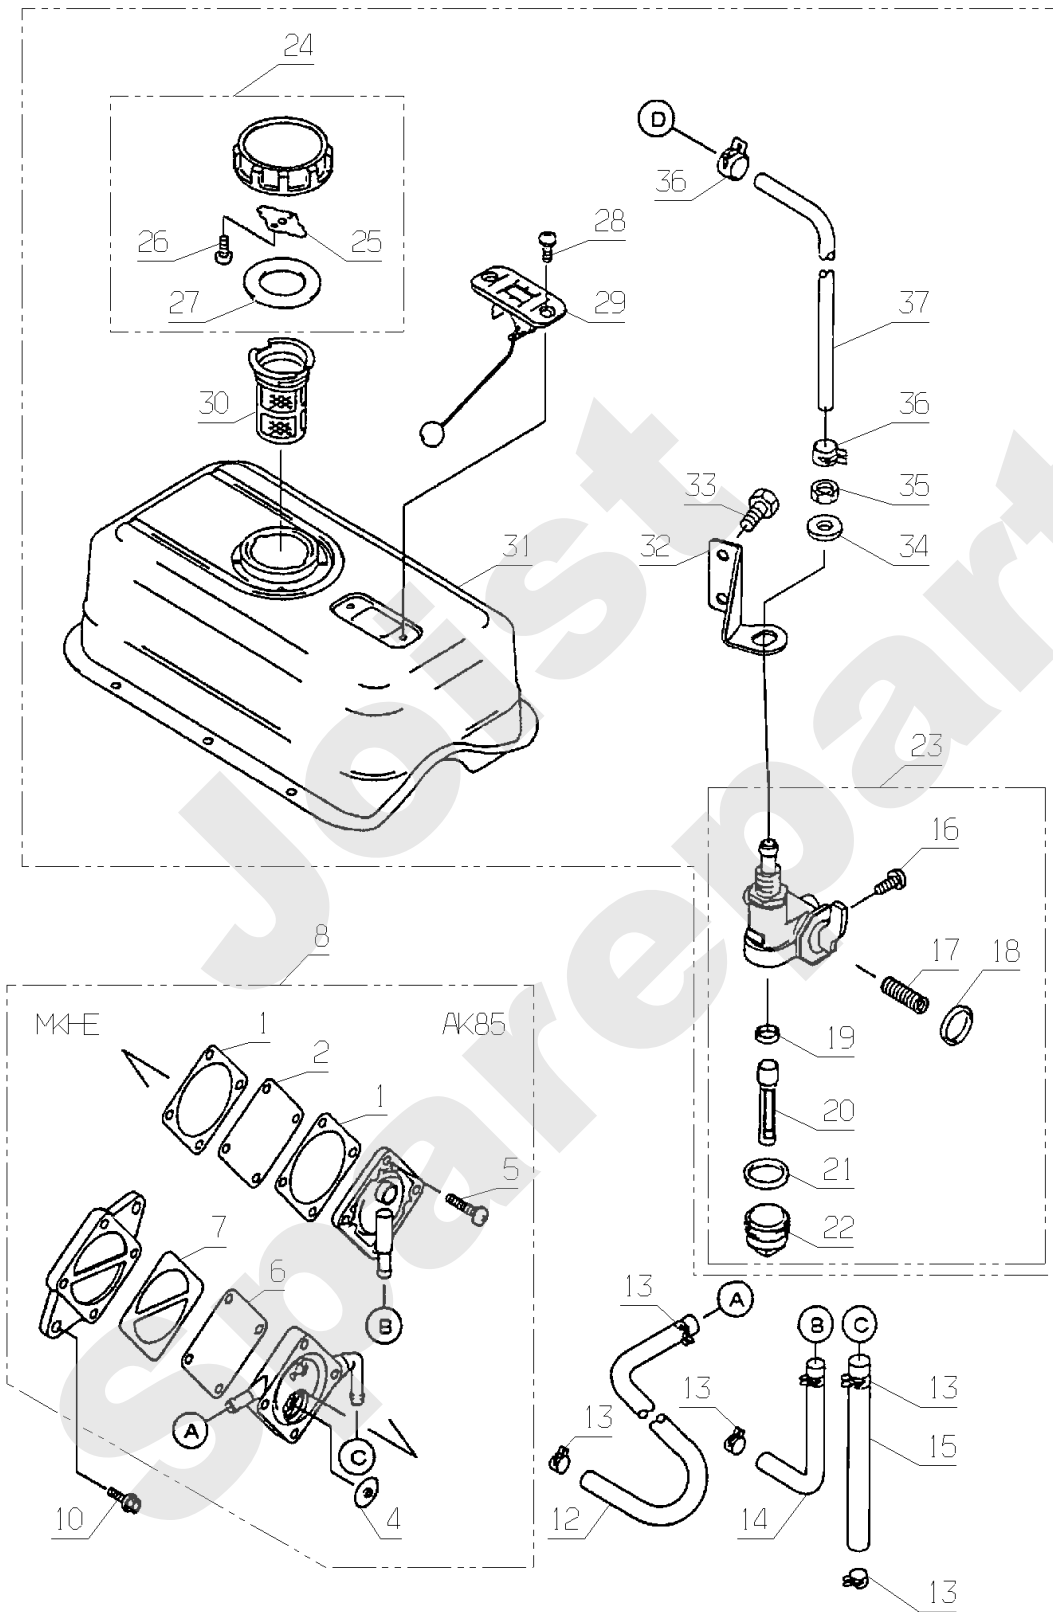

KAWASAKI
FC420V

488.01

MKHE - AK85

02-2005

Meilenstein	Teil-Code	Bezeichnung	Menge
1	15833	DICHTUNG	1
2	15832	MEMBRAN	1
4	15834	VENTIL	1
5	15835	SCHRAUBE	1
6	15836	MEMBRAN	1
7	15837	DICHTUNG	1
8	15838	BENZINPUMPE	1
10	15601	SCHRAUBE	1
12	15842	BENZINSCHLAUCH	1
13	15843	SCHLAUCHKLAMMER	1
14	15844	BENZINSCHLAUCH	1
15	15842	BENZINSCHLAUCH	1
16	17654	SCHRAUBE	1
17	17664	FEDER	1
18	17656	DICHTUNG	1
19	17657	DICHTUNG	1
20	17642	SCHMUTZFILTER	1
21	17639	DICHTUNG	1
22	17651	KAPSEL	1
23	17650	HAHN	1
24	15948	DECKEL KOMPLETT	1
25	15946	FEDER	1
26	15427	SCHRAUBE	1
27	15947	DICHTUNG	1
28	15945	SCHRAUBE	1
29	15944	TREIBST.PEGELSTAB	1
30	15943	SCHUTZFILTER	1
31	15942	BENZINTANK	1
32	18110	HALTERUNG	1
33	18100	SCHRAUBE	1
34	17667	SCHEIBE	1
35	18111	MUTTER	1
36	18112	SCHELLE	1