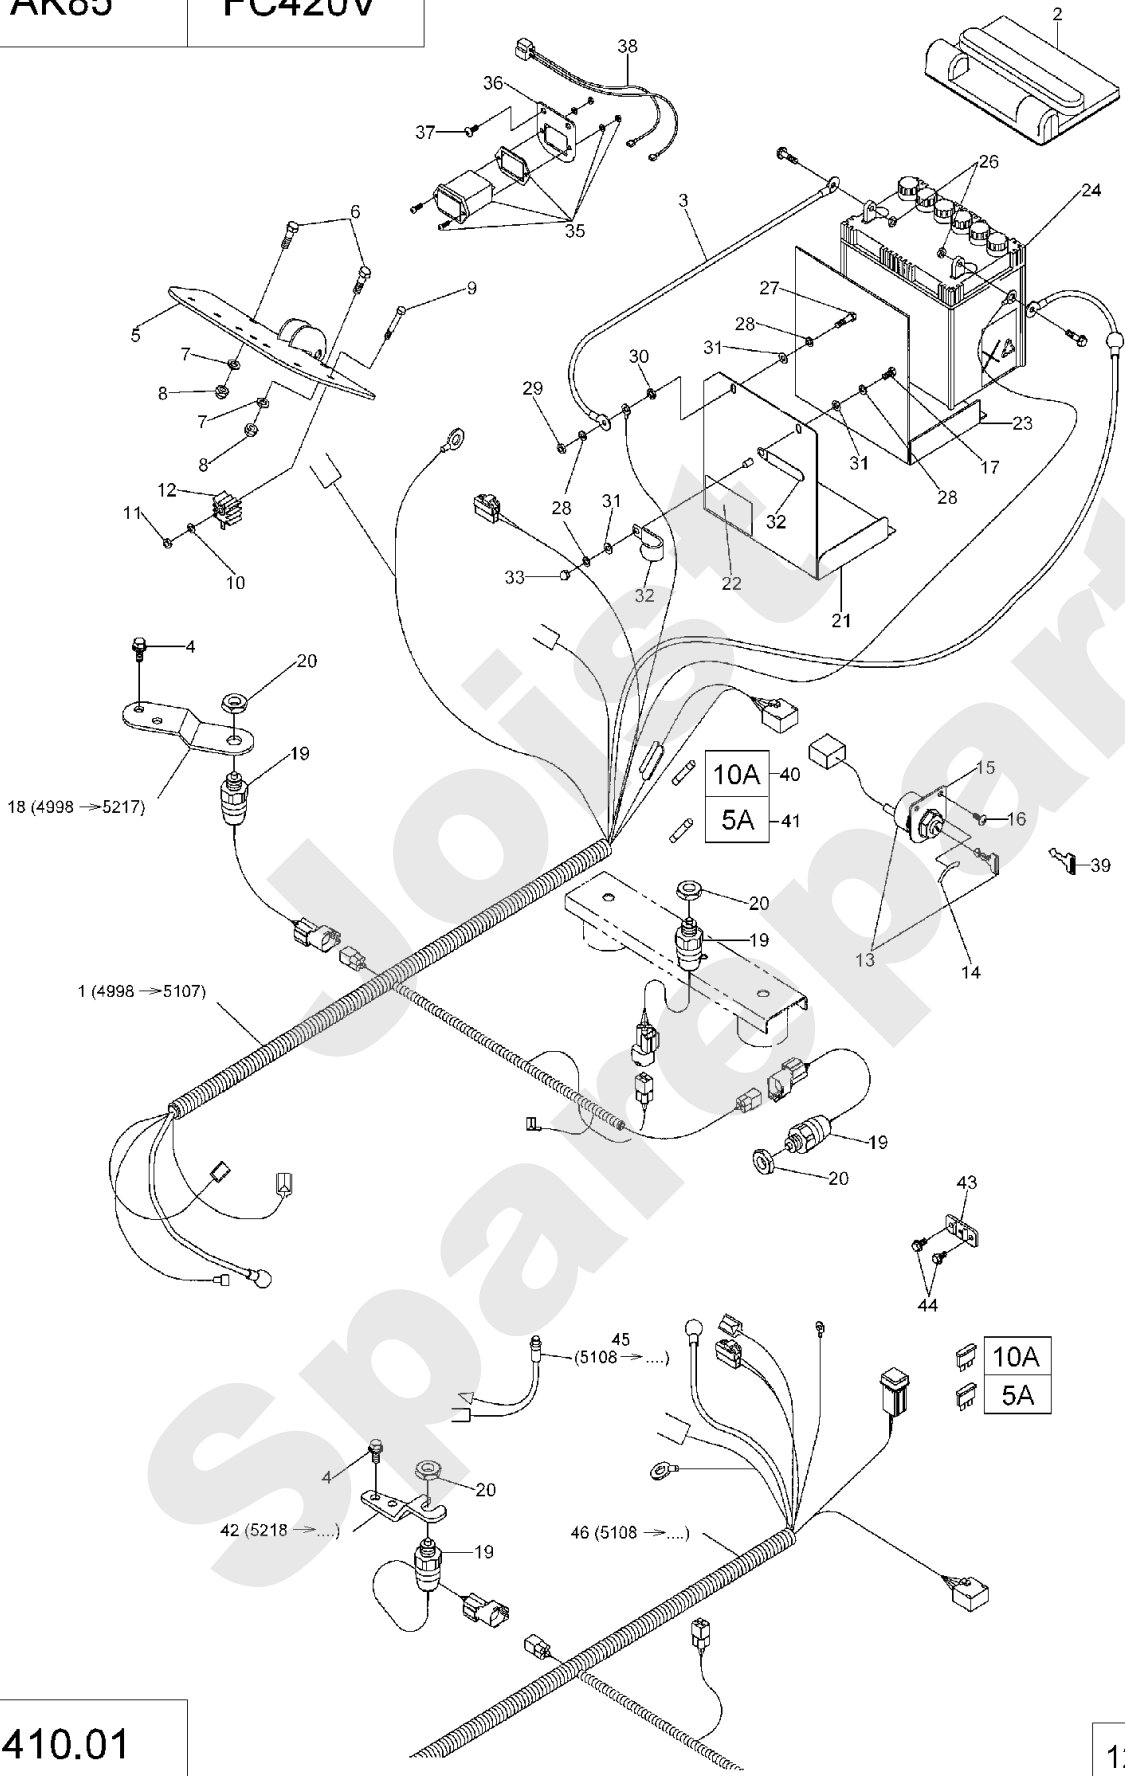

AK85

FC420V

410.01

12/2007

Meilenstein	Teil-Code	Bezeichnung	Menge
1	27185	KABELBAUM	1
2	27946	BATTERIE DECKEL	1
3	27848	MINUS KABEL	1
4	27341	SECHSKANTSCHR.M8X20	1
5	27853	HALTER	1
6	27562	SCHR.M8X16+FEDERSCH	1
7	15848	FEDERRING	1
8	5043	MUTTER M8	1
9	9745	SCHRAUBE M6X35	1
10	71049	FEDERRING A6 DIN 12	1
11	15104	MUTTER M6	1
12	18096	SPANNUNGREGLER	1
13	18115	ZÜNDSCHLOSS	1
14	13121	ZÜNDSCHLOSS AUFKLEB	1
15	27522	CONT. HALTERUNG	1
16	71106	-> 37997	1
17	5334	-> 37997	1
18	27857	HALTER	1
19	27855	SICHERHEITSSCHALTER	1
20	27856	MUTTER	1
21	27516	BATTERIE HALTERUNG	1
22	13113	AUFKLEBER	1
23	27517	GUMMI-VERKLEIDUNG	1
24	25800	BATTERIE 12V 30AH	1
26	27560	BATTERIEMUTTER M6	1
27	20693	SECHSKANTSCH.HM6X25	1
28	71049	FEDERRING A6 DIN 12	1
29	15104	MUTTER M6	1
30	2233	-> 71049	1
31	21270	SCHEIBE 6,4	1
32	27314	LASCHE	1
33	27370	HUTMUTTER M6	1
35	27608	STUNDENZÄHLER	1