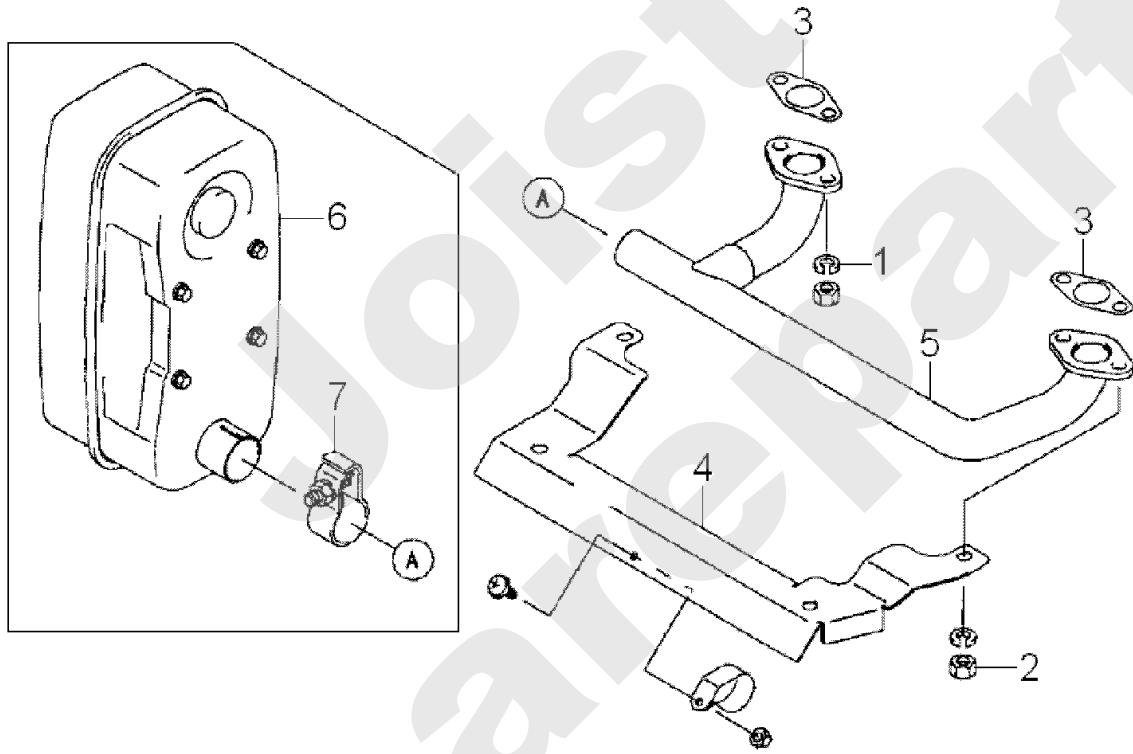

AK85

FH430V

PL01319

01/2008

Meilenstein	Teil-Code	Bezeichnung	Menge
1	15848	FEDERRING	1
2	15849	MUTTER	1
3	18126	AUSPUFFDICHTUNG	1
4	34090	HITZSCHUTZAK85FH430	1
5	34091	KRÜMMER AK85 FH430	1
6	34092	AUSPUFF AK85 FH430	1
7	34093	SCHELLE AK85 FH430	1

Joist
Spareparts