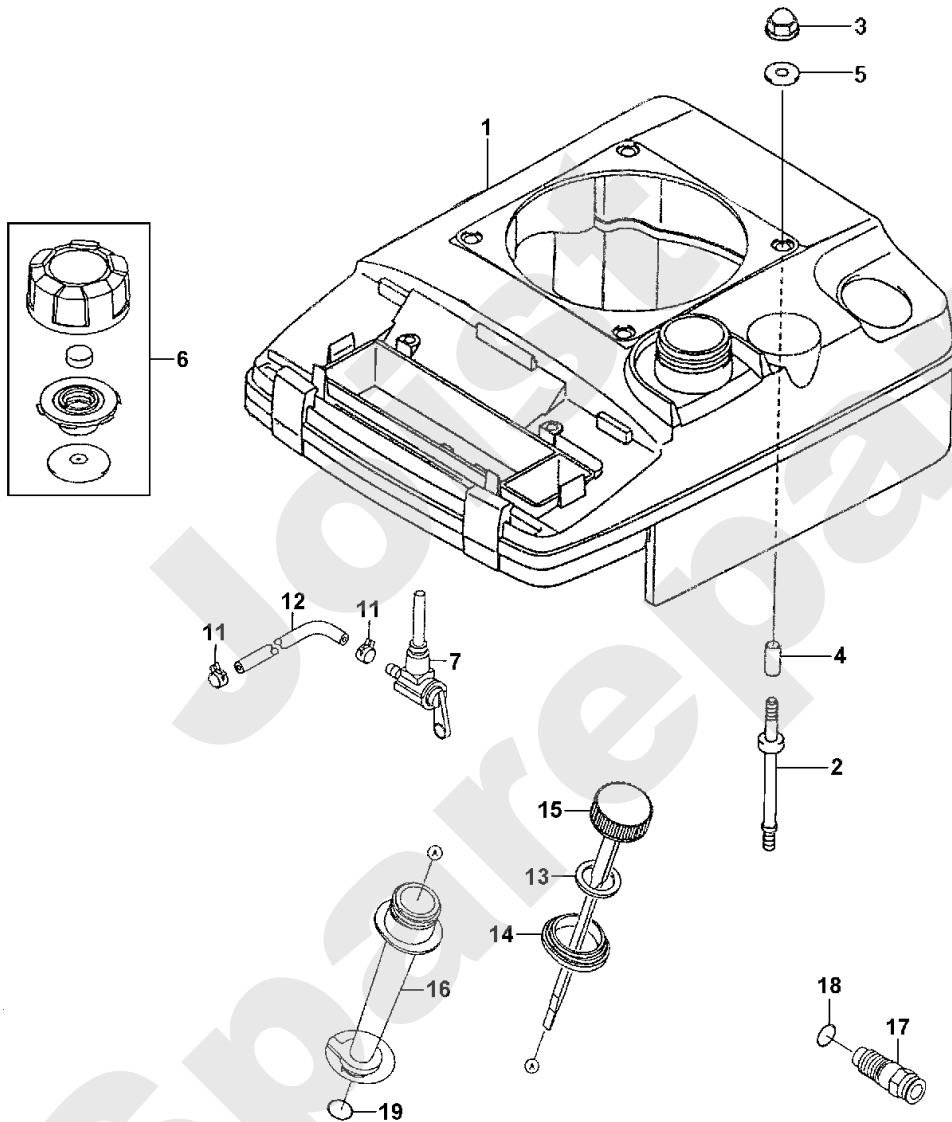

KAWASAKI FC180V

246.01

05/2007

Meilenstein	Teil-Code	Bezeichnung	Menge
1	17948	TANK ABDECKUNG	1
2	18054	STIFTBOLZEN	1
3	17775	HUTMUTTER	1
4	17777	BUECHSE 6,2X7,8X17	1
5	17780	SCHEIBE 6,5X18X2	1
6	17951	TANKDECKEL	1
7	17952	HAHN	1
11	17956	LASCHE	1
12	17957	SCHLAUCH 5X10X233	1
13	15682	DICHTUNG	1
14	17959	FÜHRUNG	1
15	17960	OL PEGELSTAB	1
16	17961	EINFUELLUNGSROHR	1
17	17962	STOPFEN	1
18	15367	O-RING	1
19	15686	DICHTUNG	1