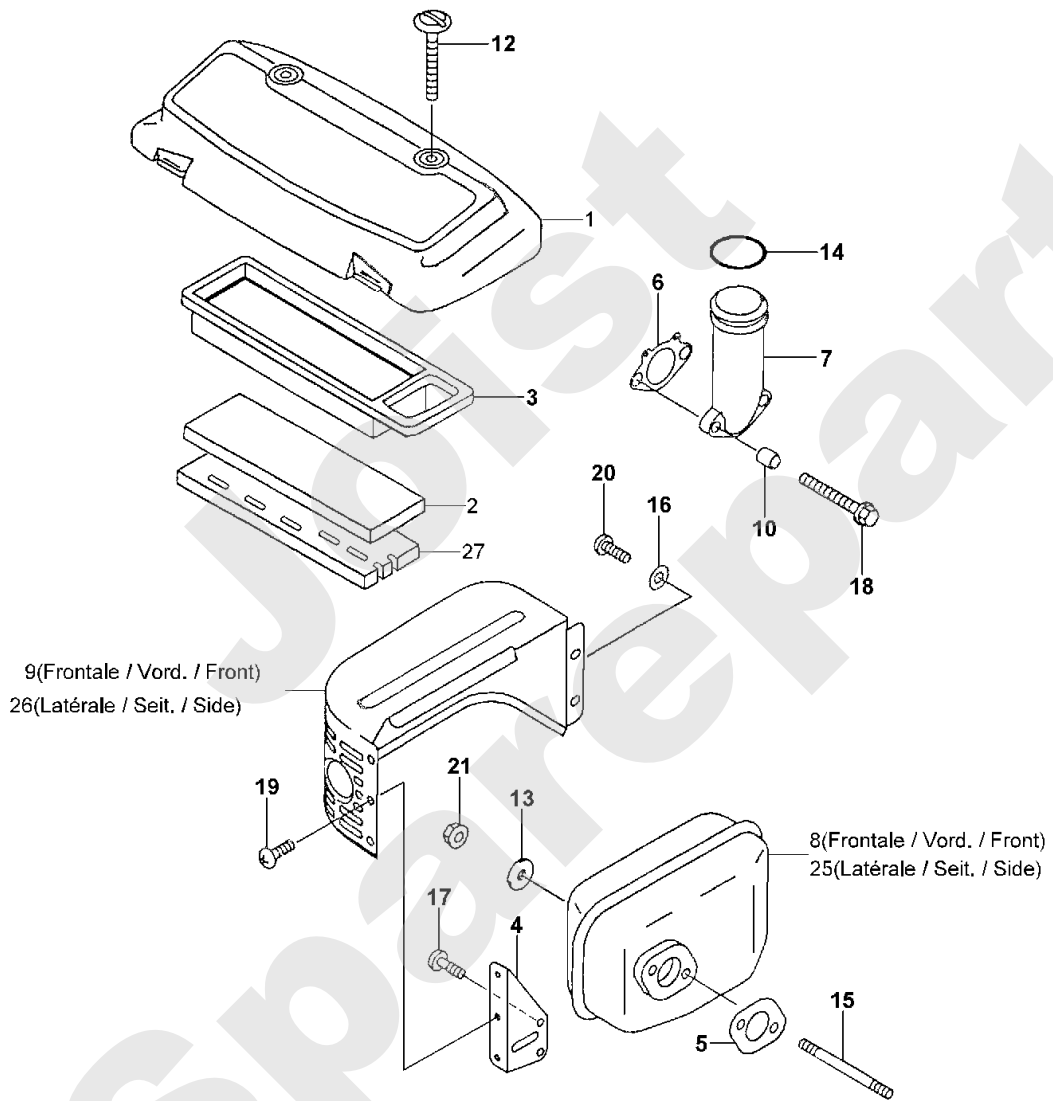

KAWASAKI FC180V

254.01

09/2008

Meilenstein	Teil-Code	Bezeichnung	Menge
1	18011	FILTERDECKEL	1
2	18012	VORFILTER	1
3	18013	FILTER	1
4	17849	FLANSCH	1
5	18015	DICHTUNG	1
6	18016	DICHTUNG	1
7	18017	EINSAUGROHR	1
8	17853	AUSPUFF FRONTAUSGAN	1
9	17854	AUSPUFFSCHUTZ FR.	1
10	17855	BÜCHSE 6,2X7,8X8	1
12	17857	SCHRAUBE	1
13	17858	SCHEIBE 7X21X2,3	1
14	18019	O - RING	1
15	17860	GEWINDESTIFT	1
16	17637	SCHEIBE	1
17	17862	SCHRAUBE	1
18	18018	SCHRAUBE	1
19	15819	SCHRAUBE	1
20	15604	SCHRAUBE	1
21	15646	MUTTER	1
25	18075	AUSPUFF SEITENAUSG.	1
26	18076	AUSPUFFSCHUTZ SEIT.	1
27	18014	VORFILTER	1