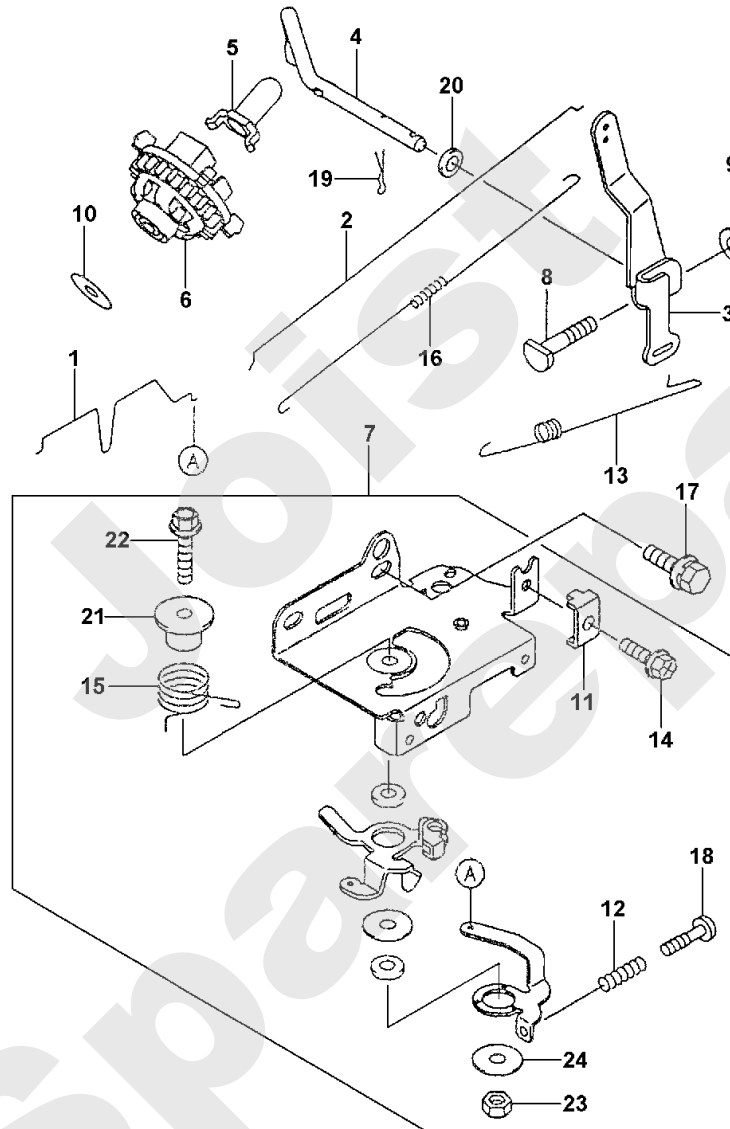

KAWASAKI FC180V

246.01

05/2007

Meilenstein	Teil-Code	Bezeichnung	Menge
1	17948	TANK ABDECKUNG	1
2	18054	STIFTBOLZEN	1
3	17775	HUTMUTTER	1
4	17777	BUECHSE 6,2X7,8X17	1
5	17780	SCHEIBE 6,5X18X2	1
6	17951	TANKDECKEL	1
7	17952	HAHN	1
11	17956	LASCHE	1
12	17957	SCHLAUCH 5X10X233	1
13	15682	DICHTUNG	1
14	17959	FÜHRUNG	1
15	17960	OL PEGELSTAB	1
16	17961	EINFUELLUNGSROHR	1
17	17962	STOPFEN	1
18	15367	O-RING	1
19	15686	DICHTUNG	1

KAWASAKI FC180V

248.01

05/2007

Meilenstein	Teil-Code	Bezeichnung	Menge
2	17964	ISOLATOR	1
3	17790	ZUENDUNGSMODUL	1
4	15722	KERZENSTECKER	1
5	17791	ANSCHLUSSKLEMME	1
6	18060	SPULE	1
7	17965	SCHWUNGRAD	1
8	17966	KABEL	1
9	17795	SCHEIBE	1
10	17796	NUTKEIL	1
11	3861	ZÜNDKERZE D.14X19 R	1
12	71025	SCHRAUBE HM 5X18	1
14	17727	SCHRAUBE	1
15	17799	SCHRAUBE	1
16	1502	-> 71200	1
17	17798	SCHWUNGRADMUTTER	1
18	17637	SCHEIBE	1

KAWASAKI FC180V

250.01

05/2007

Meilenstein	Teil-Code	Bezeichnung	Menge
1	17968	STARTER STANGE	1
2	17969	REGLERGESTAENGE	1
3	17970	HEBEL	1
4	17971	REGLERACHSE	1
5	15356	REGLERBÜCHSE	1
6	17972	REGLER	1
7	17973	BEDIENUNGSVORRICHTU	1
8	15744	SCHRAUBE	1
9	15646	MUTTER	1
10	15360	SCHEIBE	1
11	17808	LASCHE	1
12	15346	FEDER	1
13	17974	FEDER	1
14	15753	SCHRAUBE	1
15	17975	FEDER	1
16	17976	FEDER	1
17	17811	SCHRAUBE	1
18	17812	STELLSCHRAUBE	1
19	15358	SPLINTKLAMMER	1
20	17587	SCHEIBE	1
21	17977	BUECHSE	1
22	17978	SCHRAUBE	1
23	71073	-> 5232	1
24	17979	SCHEIBE	1