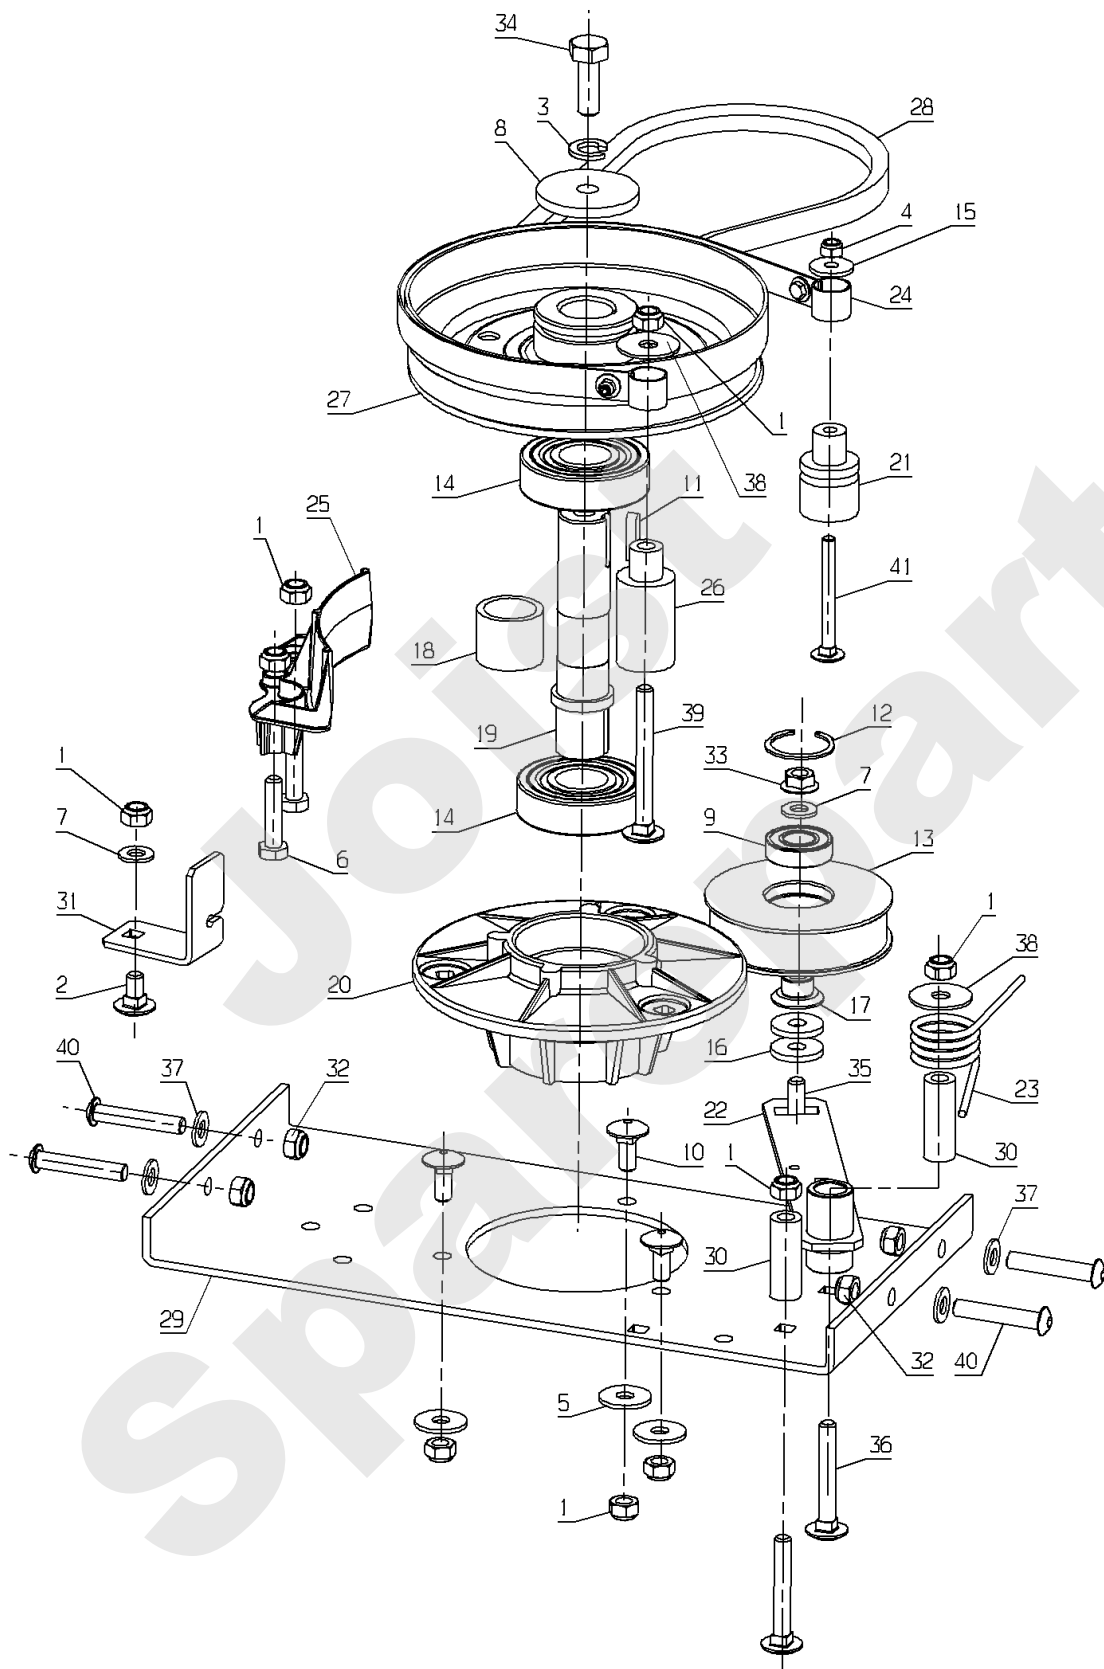

PL01667

01/2011

Meilenstein	Teil-Code	Bezeichnung	Menge
1	2021	-> 71205	1
2	2217	SCHRAUBE TRCC M8X16	1
3	2244	-> 71052	1
4	5232	-> 71201	1
5	7035	BEILAGSCHEIBE B8,4	1
6	7038	SECHSKANTSCHRAUBE H	1
7	7335	SCHEIBE A 8,4	1
8	7341	SCHEIBE 10,3X49X5	1
9	9022	KUGELLAGER 6002 2RS	1
10	9071	SCHRAUBE M8X20	1
11	20602	KEIL 5X5X25	1
12	21256	SEEGERING 32X1,2	1
13	21534	-> 35141	1
14	21553	KUGELLAGER 6305-2RS	1
15	22029	BEILAGSCHEIBE B 6,5	1
16	22065	SCHEIBE 25X8,5X3	1
17	24836	BÜCHSE	1
18	28020	WELLENLAGERHÜLZE	1
19	28062	MESSERWELLE	1
20	28171	WELLENLAGER	1
21	36187	ACHSE	1
22	36188	SPANN.PLATTE	1
23	36266	FEDER	1
24	37895	BREMSBAND	1
25	37982	BREMS.BAND.FÜHR.	1
26	42412	ACHSE	1
27	42506	MESSERANTRIEBSSCHEI	1
28	42518	MESSERRIEMEN 13 AX	1
29	42576	HALTERUNG	1
30	42578	FÜHRUNGSBÜCHSE	1
31	42605	MESSERRIEMEN FÜHRUN	1
32	71074	STOPMUTTER HM8	1
33	71076	MUTTER VERBUS HM8	1