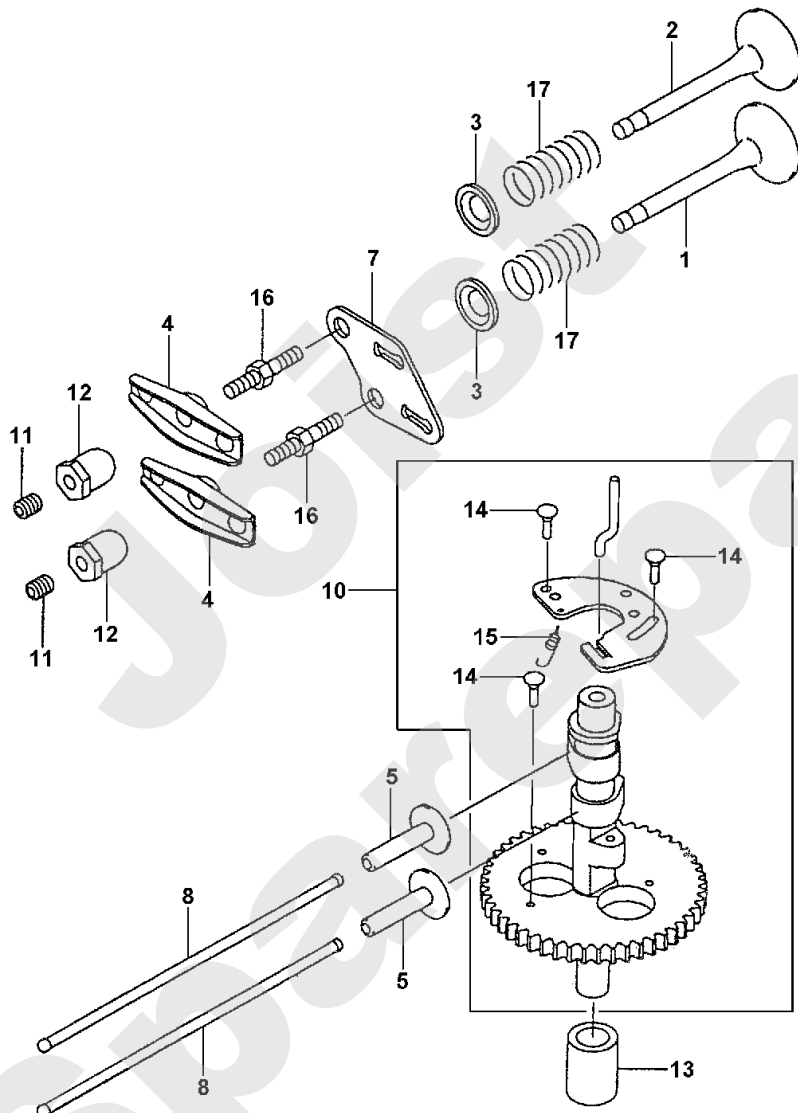

KAWASAKI FC180V

244.01

05/2007

Meilenstein	Teil-Code	Bezeichnung	Menge
1	17934	EINLASSVENTIL	1
2	17935	AUSLASSVENTIL	1
3	17756	TRAGSCHEIBE	1
4	17757	KIPHEBEL	1
5	17758	STOSSEL	1
7	17937	FÜHRUNG	1
8	17760	DRUECKERSTANGE	1
10	17940	NOCKENWELLE KPLT	1
11	17941	SCHRAUBE	1
12	17765	FUEHRUNGSMUTTER	1
13	17943	BÜCHSE 12,5X19X24,9	1
14	17766	STIFTBOLZEN	1
15	17945	FEDER	1
16	17946	SCHRAUBE	1
17	17762	VENTILFEDER	1