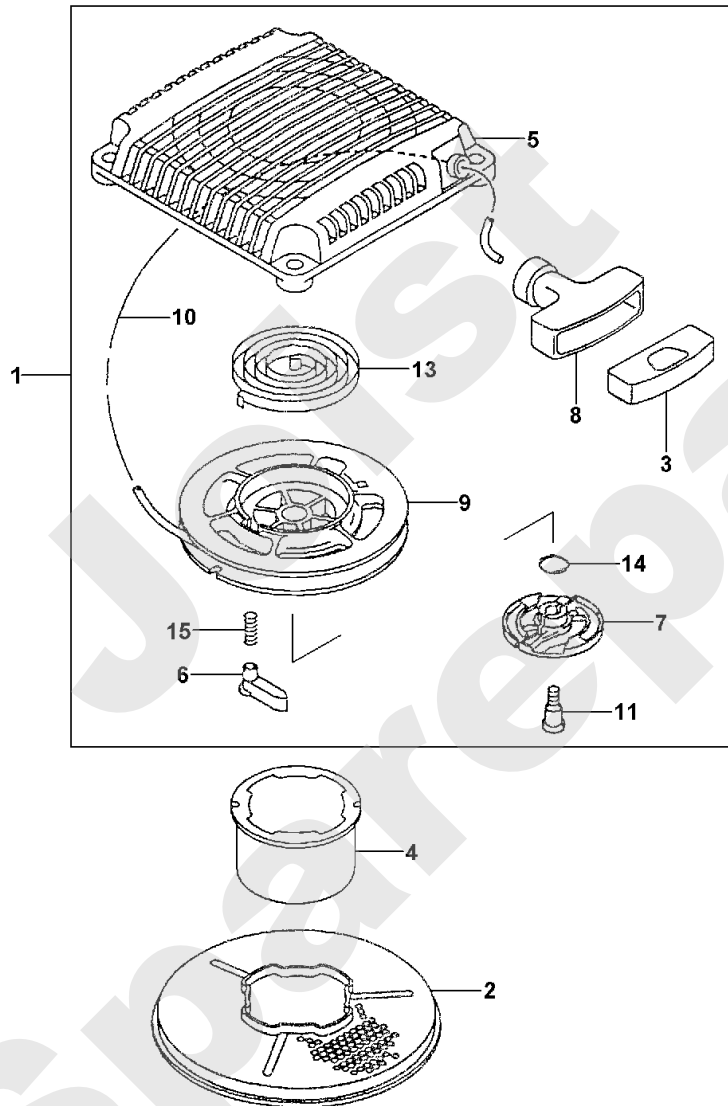

KAWASAKI FC180V

254.01

09/2008

Meilenstein	Teil-Code	Bezeichnung	Menge
1	18011	FILTERDECKEL	1
2	18012	VORFILTER	1
3	18013	FILTER	1
4	17849	FLANSCH	1
5	18015	DICHTUNG	1
6	18016	DICHTUNG	1
7	18017	EINSAUGROHR	1
8	17853	AUSPUFF FRONTAUSGAN	1
9	17854	AUSPUFFSCHUTZ FR.	1
10	17855	BÜCHSE 6,2X7,8X8	1
12	17857	SCHRAUBE	1
13	17858	SCHEIBE 7X21X2,3	1
14	18019	O - RING	1
15	17860	GEWINDESTIFT	1
16	17637	SCHEIBE	1
17	17862	SCHRAUBE	1
18	18018	SCHRAUBE	1
19	15819	SCHRAUBE	1
20	15604	SCHRAUBE	1
21	15646	MUTTER	1
25	18075	AUSPUFF SEITENAUSG.	1
26	18076	AUSPUFFSCHUTZ SEIT.	1
27	18014	VORFILTER	1

KAWASAKI FC180V

256.01

05/2007

Meilenstein	Teil-Code	Bezeichnung	Menge
1	18021	ANLASSER KPLT	1
2	18022	ROST	1
3	17883	GRIFFEINSATZTEIL	1
4	18024	ANTRIEBSTELLER	1
5	18025	ANLASSERKAPPE	1
6	18026	SPERRLINKE	1
7	18027	SPERRLINKEHALTER	1
8	17888	GRIFF	1
9	18029	SCHEIBE	1
10	7842	SEIL 3,5 X 2150 MM	1
11	18031	SCHRAUBE	1
13	18033	RUECKHOLFEDER	1
14	18034	SEEGERING	1
15	17895	FEDER	1