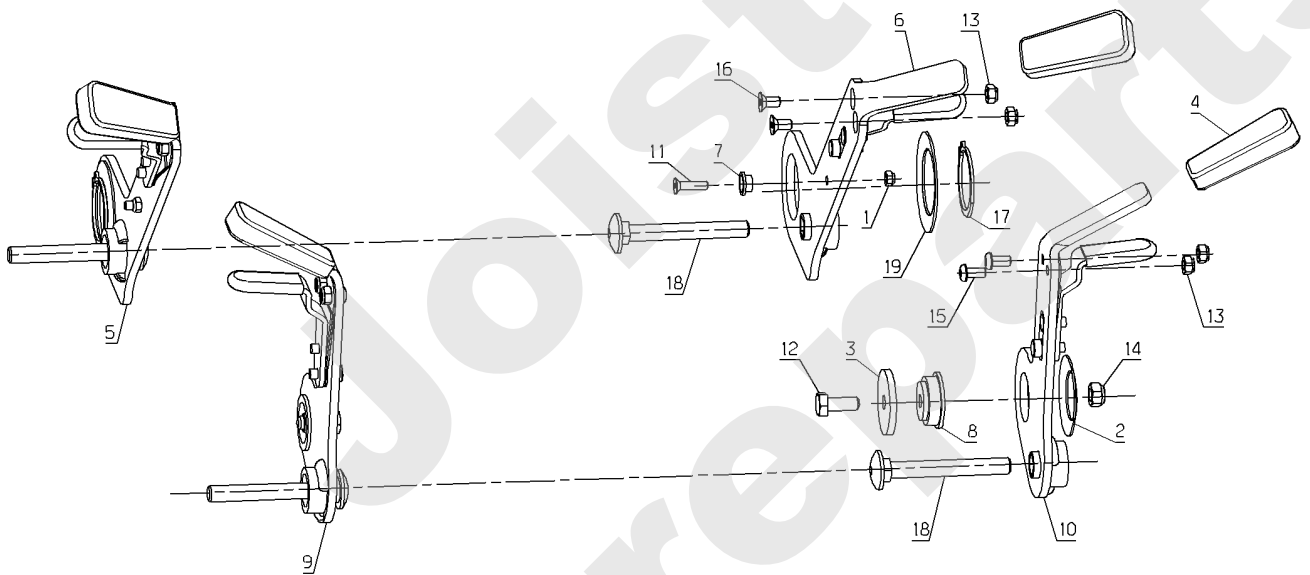

PL01663

01/2011

Meilenstein	Teil-Code	Bezeichnung	Menge
1	1607	-> 37561	1
2	5067	BELLEVILLE SCHEIBE	1
3	20021	SCHEIBE 8,5X40X4	1
4	27071	ZIERLEISTE GRIFF	1
5	36124	RAD HALT.HINT.RECHT	1
6	36125	RAD HALT.HINT.LINKS	1
7	38004	BÜCHSE	1
8	40531	RING	1
9	40830	SCHNITTHÖHE V.RECHT	1
10	40831	SCHNITTHÖHE V.LINKS	1
11	71022	SCHRAU.FHC/90 M5X20	1
12	71071	SECHSKANTSCHR.M8X20	1
13	71073	-> 5232	1
14	71074	STOPMUTTER HM8	1
15	71196	FLÜGELSCHRAUBE 6X12	1
16	71222	SCHR. FHC/90 M6X12	1
17	71393	SEEGERING	1
18	71395	SCHRAUBE JM10-80	1
19	71397	FEDER	1