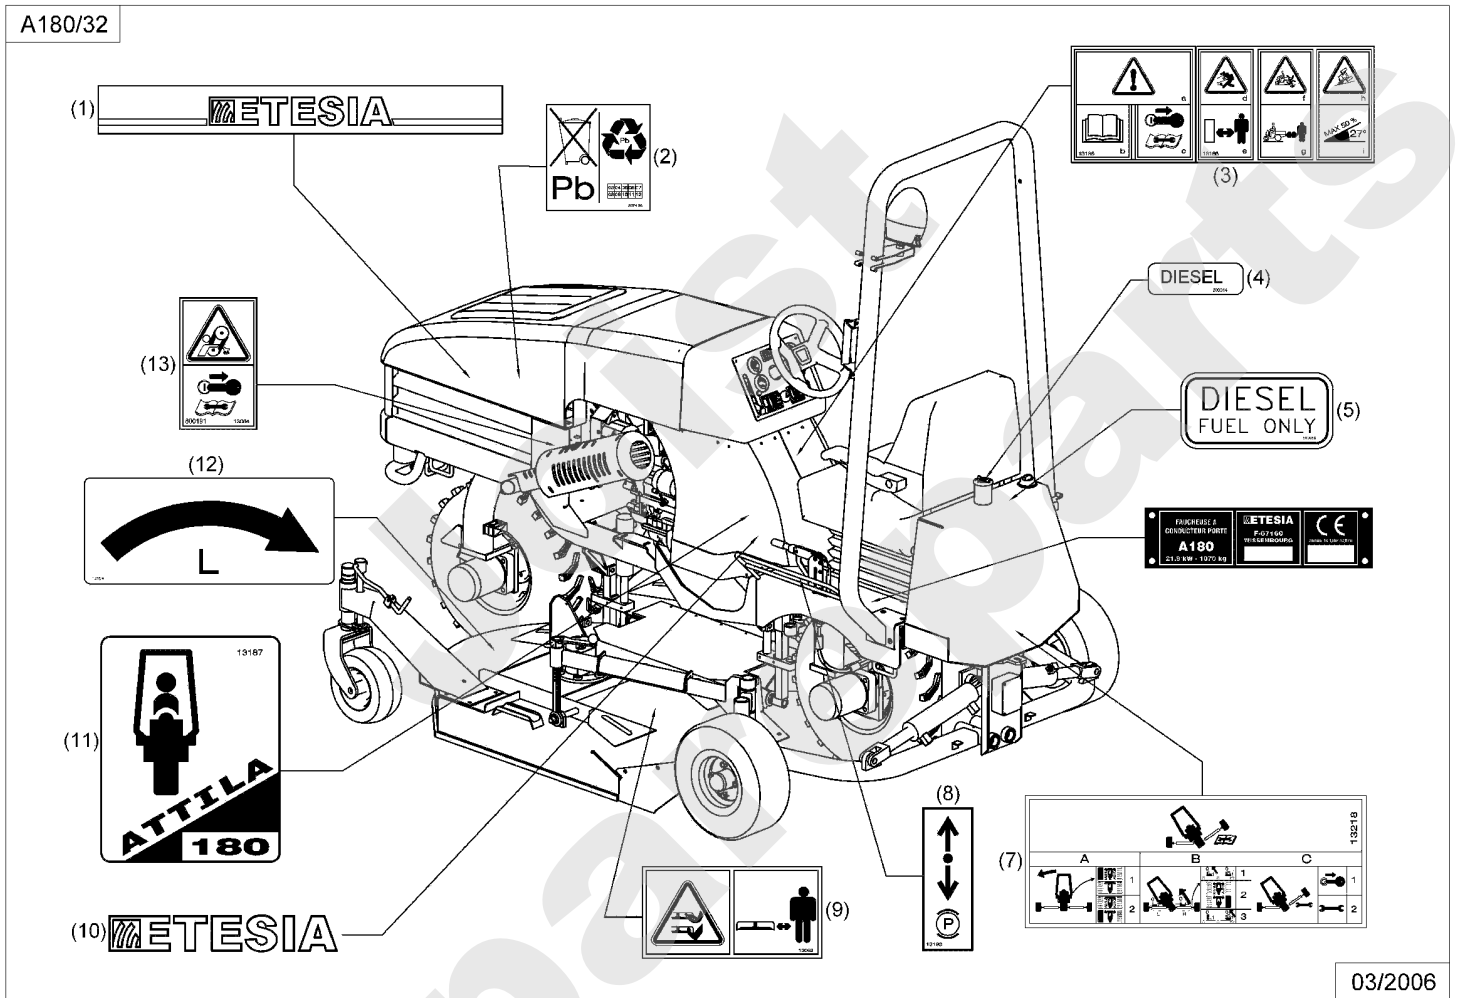

Meilenstein	Teil-Code	Bezeichnung	Menge
1	13134	AUFKLEBER MOT.HAUBE	1
2	13129	BATTERIE AUFKLEBER	1
3	13186	AUFKLEBER "ACHTUNG"	1
4	33167	DIESEL AUFKLEBER	1
5	33178	DIESEL AUFKLEBER	1
7	13218	AUFKLEB."LEVELING"	1
8	13193	AUFKLEB.-HANDBREMSE	1
9	13062	AUFKLEBER MÄHWERK	1
10	13086	AUFKLEBER ETESIA	1
11	13187	AUFKLEB. ATTILA 180	1
12	13194	AUFKLEB.-LINKSPFEIL	1
13	13064	AUFKL.ABDECK.ÖFNUNG	1

Joist
Spareparts