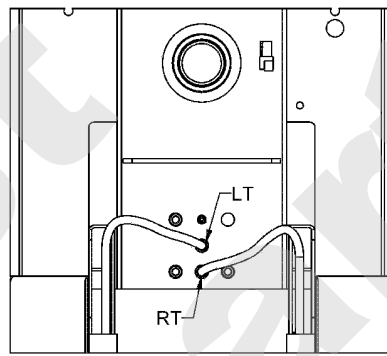

STEERING SYSTEM

VIEW FROM BOTTOM