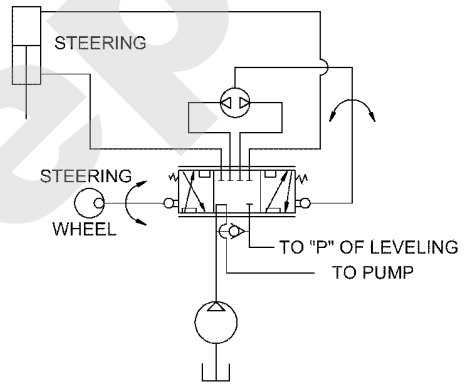

Joist
Spareparts

A180/14

03/2006

Meilenstein	Teil-Code	Bezeichnung	Menge
1	31988	STIFT 3/16X1.5	1
2	31778	SCHRAUBE 3/8-16X1.0	1
3	31777	SCHRAUBE 1/4-X2.25	1
4	31772	SCHRAUBE 1/2-13X1.5	1
5	33004	SCHRAUBE	1
6	33019	STOPMUTTER 10-120	1
7	31877	SCHEIBE 1/2" STD	1
8	31823	FEDERSCHEIBE 1/2"	1
9	33024	FEDERSCHEIBE 1/4	1
10	31826	FEDERSCHEIBE	1
11	31986	ADAPTER 10MJ-12MB90	1
12	31949	ADAPTER 8MB-8MJ45	1
13	31984	ADAPTER 6MJ/8MB90	1
14	31987	ADAPTER 12MJ-16MB90	1
15	31985	ADAPTER 12MJ-8MB	1
16	31948	ADAPTER 8MJ-8MB	1
17	33039	SCHMIERNIPPEL	1
18	31947	BÜCHSE	1
19	33064	HAUBE	1
20	31943	FLANSCH	1
21	33200	SCHALTER HALTERUNG	1
22	33201	ABSTANDSHÜLSE	1
23	33206	HALTERUNG	1
24	33207	HEBEL	1
25	33210	SICHER.SCHALTER ANS	1
26	33143	O-RING	1
27	33130	MESSERANTRIEBSPUMPE	1
28	31944	ANTRIEBSPUMPE	1
29	33265	33265	1
30	31823	FEDERSCHEIBE 1/2"	1

Meilenstein	Teil-Code	Bezeichnung	Menge
1	31824	SCHRAUBE	1
2	31768	SCHRAUBE 3/8-16	1
3	31920	SCHRAUBE 1/4-20X50	1
4	33017	MUTTER 5/16-24	1
5	33022	MUTTER 3/8-16	1
6	31825	FEDERSCHEIBE 7/16"	1
7	31918	ADAPTER 6MJ/6MJ/6MB	1
8	33032	ADAPTER 4MJ-4MJ	1
9	31919	ADAPTER 6MJ-6MB90	1
10	33034	ADAPTER 4MJ/4MB90	1
11	31968	FILTEREINSATZ	1
12	31921	LENKUNGSZYLINDER	1
13	31915	LENKSÄULE	1
14	31916	ORBITROL	1
15	31914	LENKRAD	1
16	33077	ÖLFILTERHALTERUNG	1
17	33104	ORBITROLHALTERUNG	1
18	31709	SCHLAUCH	1
19	31710	SCHLAUCH	1
20	31736	SCHLAUCH FIL.PUMPE	1
21	31917	FILTERKOPF	1
22	33256	MUTTER	1

A180/16

STEERING SYSTEM

VIEW FROM BOTTOM

03/2006

Meilenstein	Teil-Code	Bezeichnung	Menge
1	31713	SCHLAUCH	1
2	31733	SCHLAUCH PUMPE	1
3	31708	ORBITROL SCHLAUCH	1
4	31707	SCHLAUCH	1
5	31735	SCHLAUCH ORB.FILTER	1