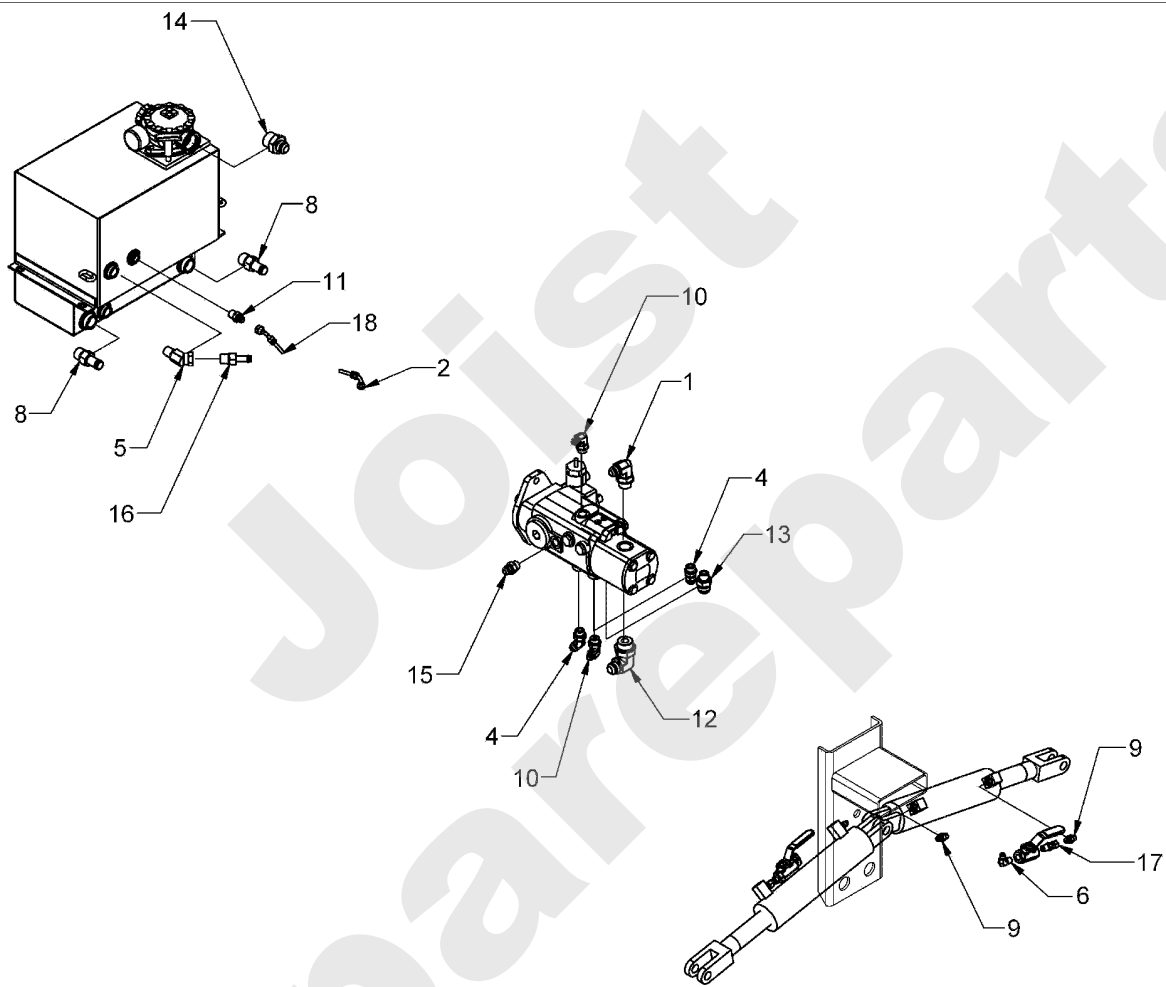

A180/19

03/2006

Meilenstein	Teil-Code	Bezeichnung	Menge
1	31986	ADAPTER 10MJ-12MB90	1
2	33156	ADAPTER 4G/4FJX90M	1
4	31949	ADAPTER 8MB-8MJ45	1
5	31940	ADAPTER 8MP/8FPX45	1
6	33158	ADAPTER 4MJ/4MP90	1
8	31937	ADAPTER 12BH-12MP	1
9	33161	ADAPTER 4MJ/4MB	1
10	31984	ADAPTER 6MJ/8MB90	1
11	31941	ADAPTER 6MJ-6MP	1
12	31987	ADAPTER 12MJ-16MB90	1
13	31985	ADAPTER 12MJ-8MB	1
14	31936	ADAPTER 12MJ-16MB	1
15	31948	ADAPTER 8MJ-8MB	1
16	31939	ADAPTER 8BH/8MP	1
17	33163	ADAPTER 4FJX/4MP	1
18	33164	ADAPTER 4C2-6FJX45	1