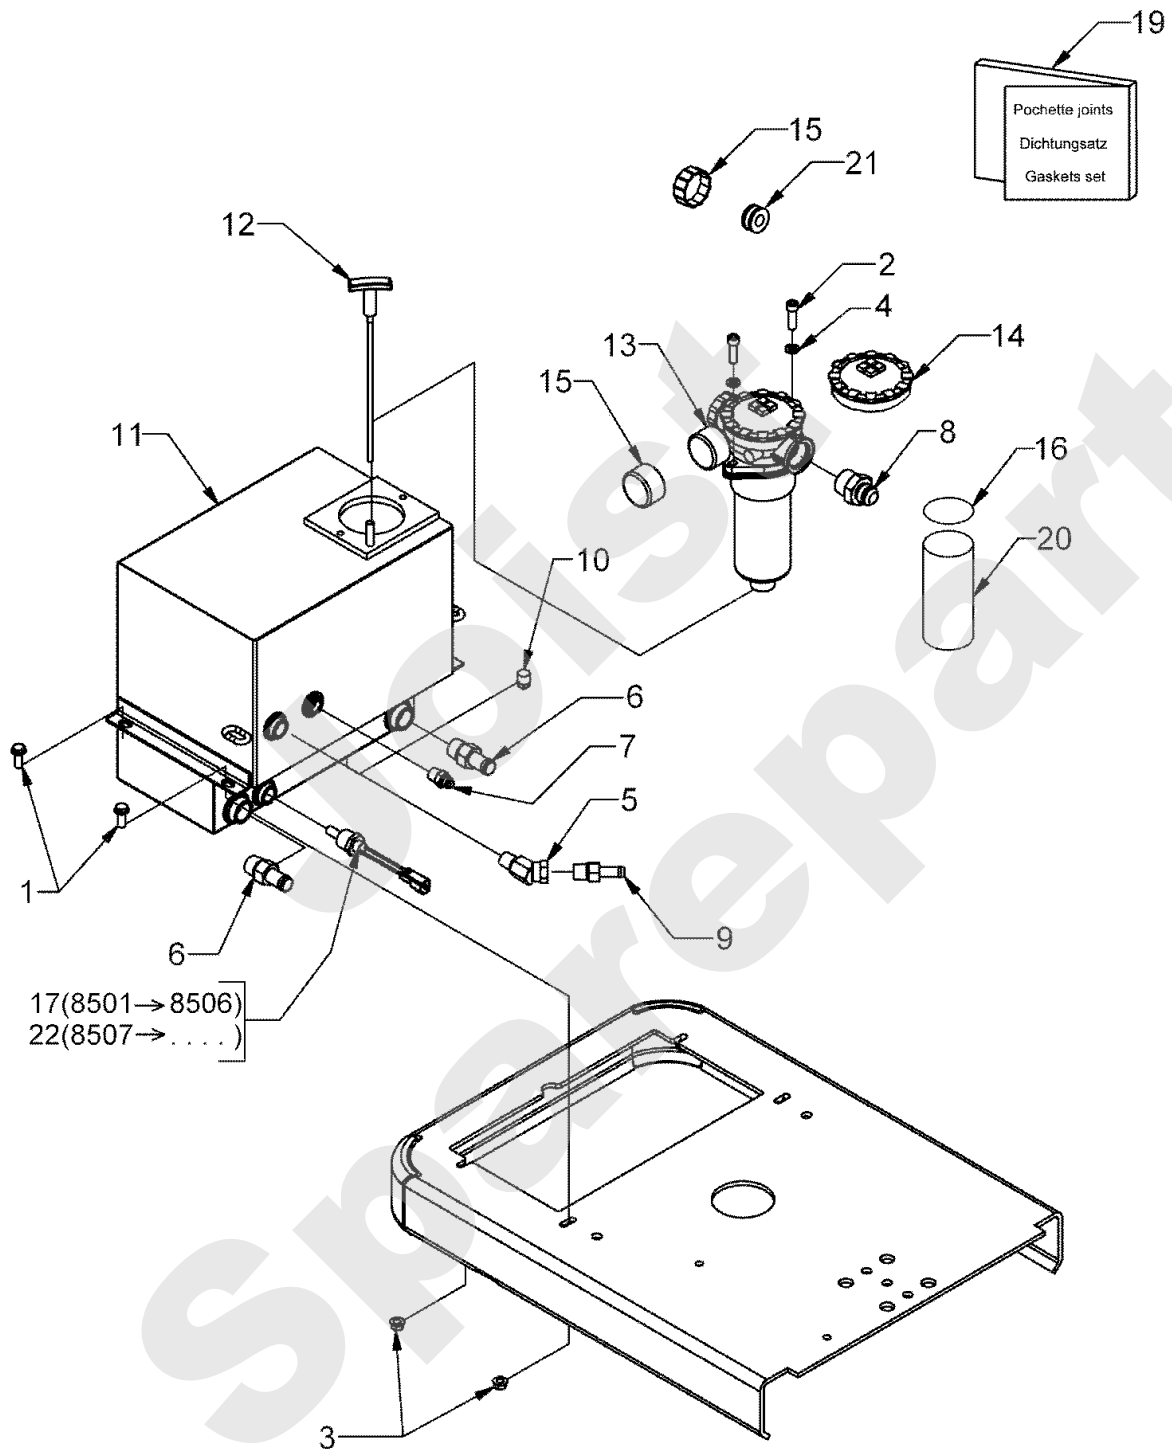

A180/18

12/2007

Meilenstein	Teil-Code	Bezeichnung	Menge
1	31768	SCHRAUBE 3/8-16	1
2	31765	SCHRAUB.3/8-16X1.25	1
3	33022	MUTTER 3/8-16	1
4	31826	FEDERSCHEIBE	1
5	31940	ADAPTER 8MP/8FPX45	1
6	31937	ADAPTER 12BH-12MP	1
7	31941	ADAPTER 6MJ-6MP	1
8	31936	ADAPTER 12MJ-16MB	1
9	31939	ADAPTER 8BH/8MP	1
10	31942	ÖLTANKDECKEL	1
11	31934	TANK	1
12	31978	HYD.ÖLMASSTAB	1
13	33140	HYD.ÖLFILTER KPLT	1
14	33141	FILTER DECKEL	1
15	33142	LUFTFILT.SCHUTZKAP.	1
16	33143	O-RING	1
17	31938	ÖLTEMPERATURFÜHLER	1
18	33138	VERSTOPF ANZEIGE	1
19	33139	DICHTUNGS SATZ	1
20	31959	FILTEREINSATZ	1
21	31960	LUFTEINSATZ	1
22	33257	ÖL TEMP.FÜHLER	1