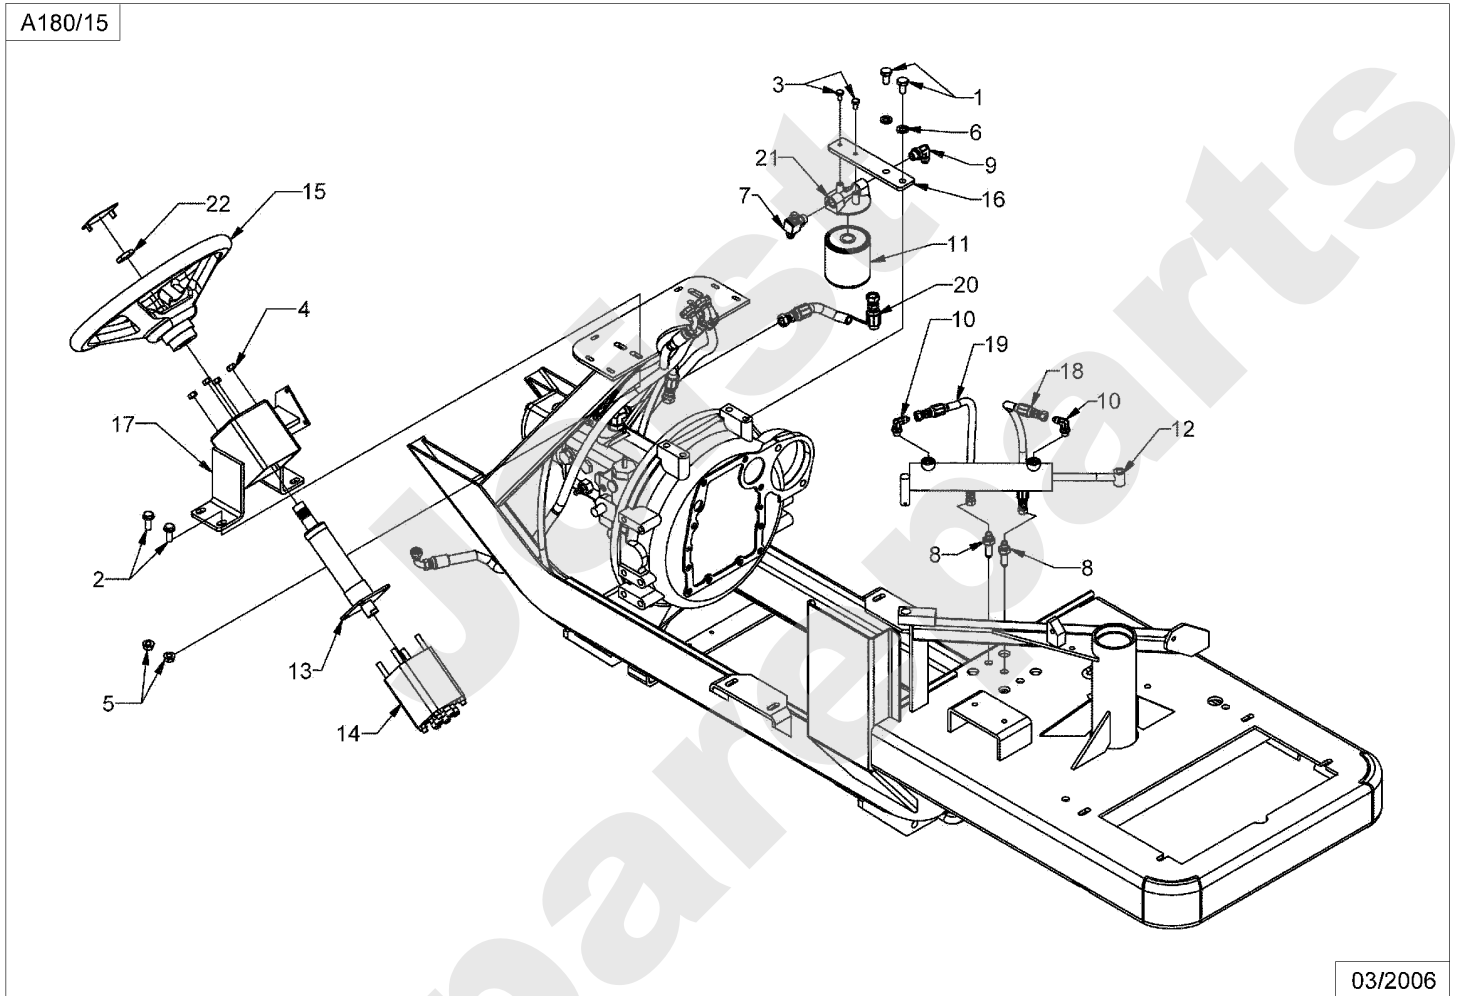

Joist
Spareparts

A180/14

03/2006

Meilenstein	Teil-Code	Bezeichnung	Menge
1	31988	STIFT 3/16X1.5	1
2	31778	SCHRAUBE 3/8-16X1.0	1
3	31777	SCHRAUBE 1/4-X2.25	1
4	31772	SCHRAUBE 1/2-13X1.5	1
5	33004	SCHRAUBE	1
6	33019	STOPMUTTER 10-120	1
7	31877	SCHEIBE 1/2" STD	1
8	31823	FEDERSCHEIBE 1/2"	1
9	33024	FEDERSCHEIBE 1/4	1
10	31826	FEDERSCHEIBE	1
11	31986	ADAPTER 10MJ-12MB90	1
12	31949	ADAPTER 8MB-8MJ45	1
13	31984	ADAPTER 6MJ/8MB90	1
14	31987	ADAPTER 12MJ-16MB90	1
15	31985	ADAPTER 12MJ-8MB	1
16	31948	ADAPTER 8MJ-8MB	1
17	33039	SCHMIERNIPPEL	1
18	31947	BÜCHSE	1
19	33064	HAUBE	1
20	31943	FLANSCH	1
21	33200	SCHALTER HALTERUNG	1
22	33201	ABSTANDSHÜLSE	1
23	33206	HALTERUNG	1
24	33207	HEBEL	1
25	33210	SICHER.SCHALTER ANS	1
26	33143	O-RING	1
27	33130	MESSERANTRIEBSPUMPE	1
28	31944	ANTRIEBSPUMPE	1
29	33265	33265	1
30	31823	FEDERSCHEIBE 1/2"	1