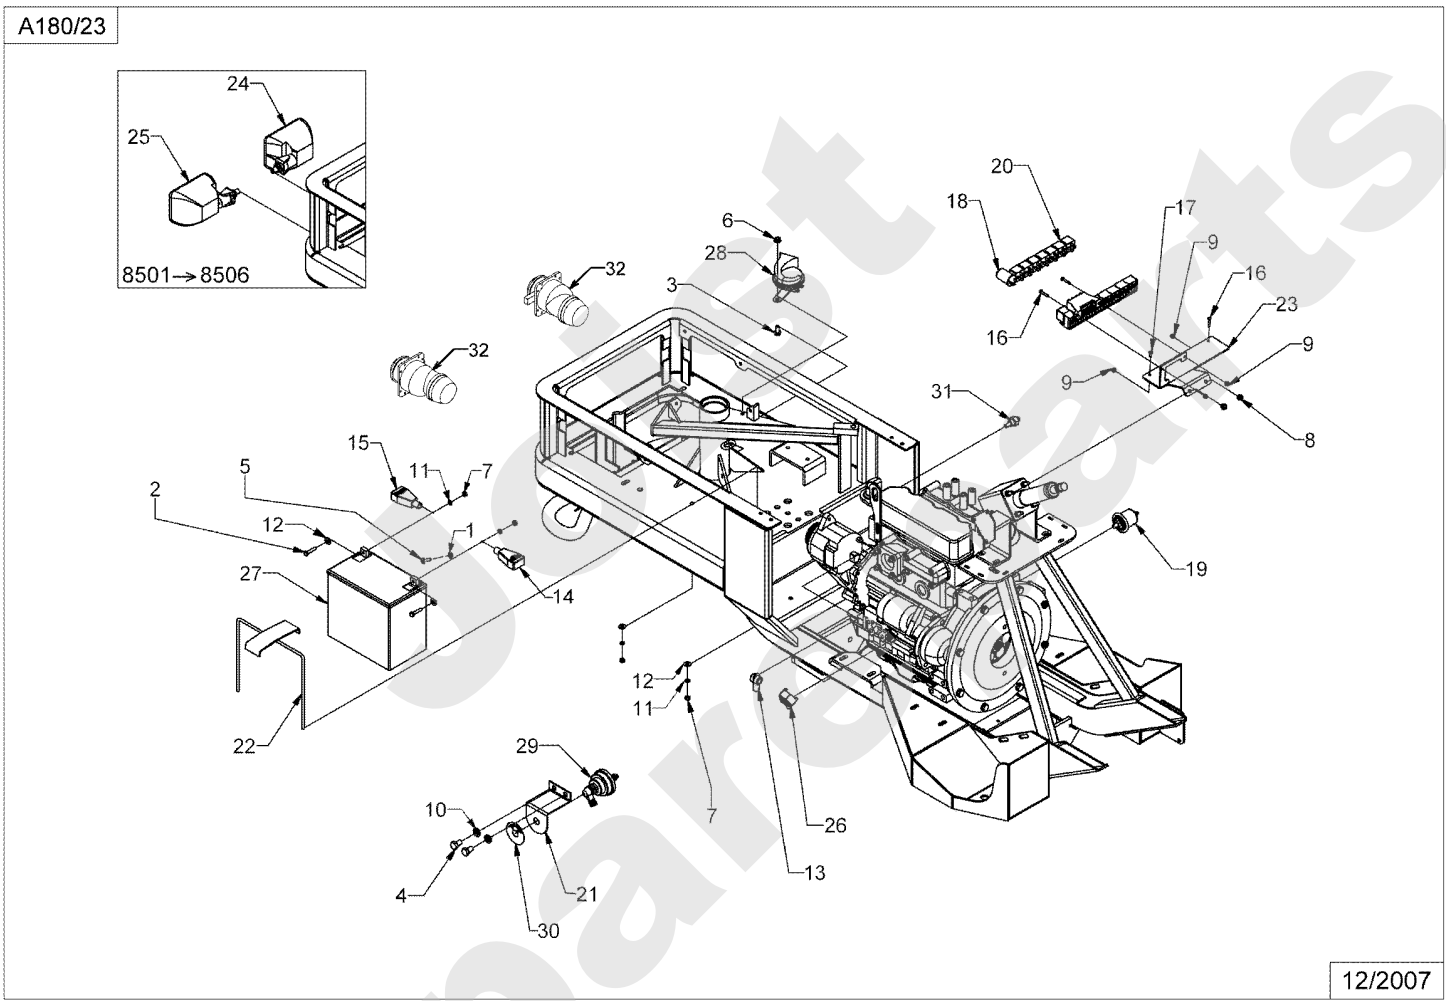

Meilenstein	Teil-Code	Bezeichnung	Menge
1	31795	SCHRAUB.3/4-10X6.75	1
2	31771	SCHRAUBE 1/4-20X1	1
3	31851	SCHRAUBE	1
4	31817	SCHRAUBE	1
5	33000	SCHRAUB.1/4-20X0.75	1
6	33007	MUTTER 5/16-18	1
7	33009	MUTTER 1/4-20	1
8	33017	MUTTER 5/16-24	1
9	33020	STOPMUTTER 10-24	1
10	31823	FEDERSCHEIBE 1/2"	1
11	33024	FEDERSCHEIBE 1/4	1
12	33025	SCHEIBE 1/4	1
13	33035	ISOLIERDECKEL	1
14	33036	ISOLIERKAPPE ROT	1
15	33037	ISOLIERKAPPE SCHWAR	1
16	33040	SCHRAUBE 10-24X1	1
17	33045	SCHRAUBE 10-24X0.5	1
18	33173	BLINKERZENTRALE	1
19	31751	ÖL THERMOSCHALTER	1
20	33176	RELAIS	1
21	33075	BATTERIEABSCHALTER	1
22	33099	BAT.BEFESTIGUNGS	1
23	33208	HALTERUNG	1
24	33110	SCHEINWERFER RECHTS	1
25	33111	SCHEINWERFER LINKS	1
26	33112	ISOLIERUNG	1
27	33218	BATTERIE	1
28	31753	HUPE	1
29	31750	HAUPTSCHALTER	1
30	33114	PLATTE	1
31	31752	WASSER THERMOSCHAL	1
32	28689	LAMPE	1