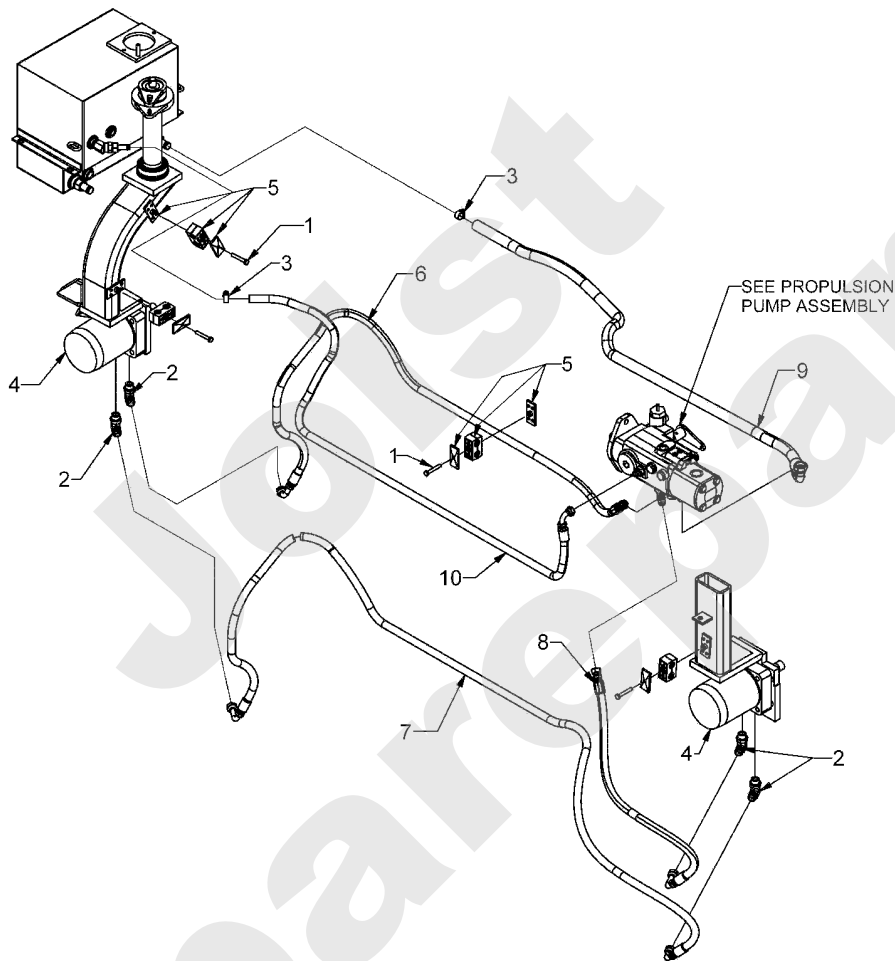

A180/13

03/2006

Meilenstein	Teil-Code	Bezeichnung	Menge
1	31798	SCHRAUBE	1
2	33033	ADAPTER 10MJ/10MB90	1
3	31780	SHELLE	1
4	31995	RADMOTOR	1
5	33211	DOPPELROHRBEF.KPLT	1
6	31726	SCHLAUCH MOT.PUMPE	1
7	31727	SCHLAUCH	1
8	31728	SCHLAUCH MOT.PUMPE	1
9	31731	ANSAUGSCHLAUCH	1
10	31734	SCHLAUCH PUMPE	1

Joist
Spareparts