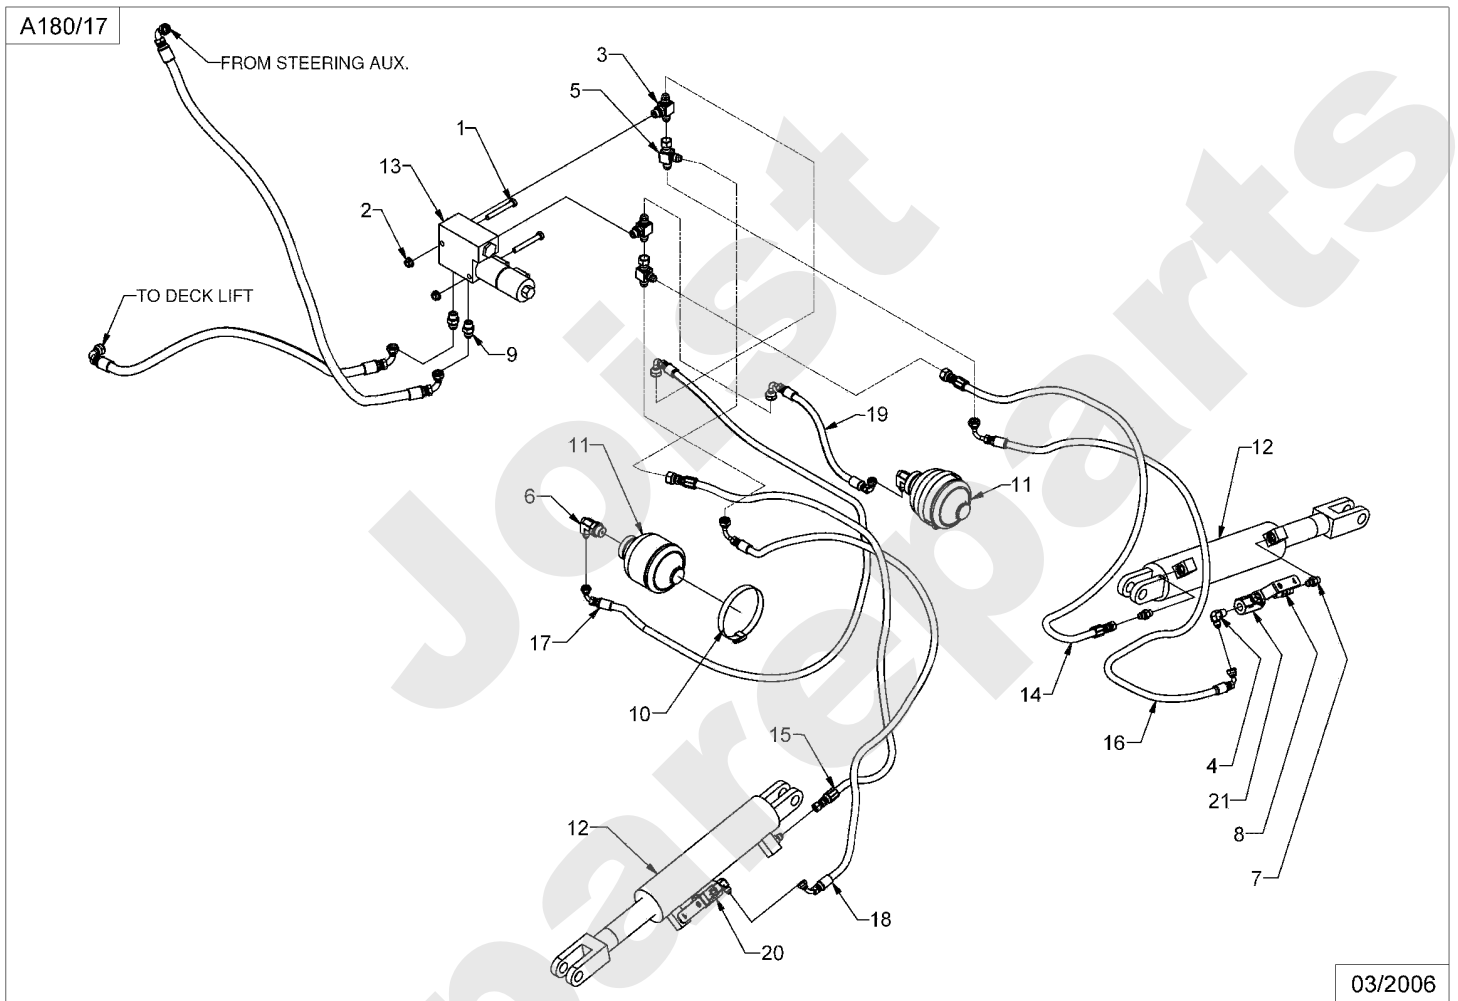

Meilenstein	Teil-Code	Bezeichnung	Menge
1	33148	SCHRAU.5/16-18X2,5	1
2	33007	MUTTER 5/16-18	1
3	31918	ADAPTER 6MJ/6MJ/6MB	1
4	33158	ADAPTER 4MJ/4MP90	1
5	33159	ADAPT.6MJ/6FJX/6MJ	1
6	33160	ADAPTER 4MJ/8MB90	1
7	33161	ADAPTER 4MJ/4MB	1
8	33163	ADAPTER 4FJX/4MP	1
9	31933	ADAPTER 6MJ-6MB	1
10	33169	KLAMMER	1
11	33171	HYD.SPEICHER	1
12	31870	ZYLIN.STABILISATOR	1
13	31924	MAGNETVENTIL	1
14	31715	SCHLAUCH	1
15	31716	SCHLAUCH C2/ZYL.L.	1
16	31717	SCHLAUCH C2/AKKU	1
17	31718	SCHLAUCH C2/ZYL.L.	1
18	31719	SCHLAUCH ZYL.LINKS	1
19	31721	SCHLAUCH C1 AKKU	1
20	33214	HAHN	1
21	33215	HAHN	1