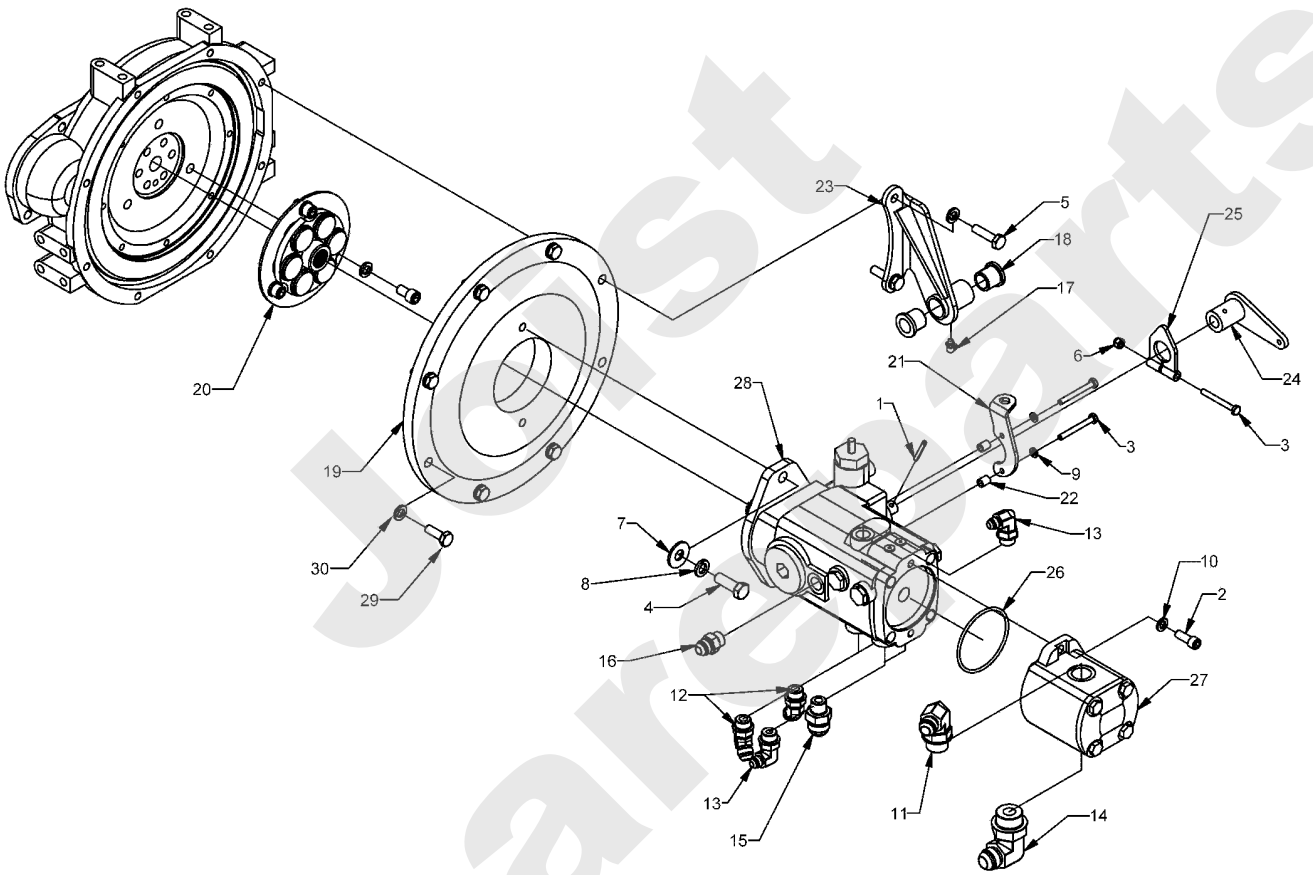

Joist
Spareparts

A180/13

03/2006

Meilenstein	Teil-Code	Bezeichnung	Menge
1	31798	SCHRAUBE	1
2	33033	ADAPTER 10MJ/10MB90	1
3	31780	SHELLE	1
4	31995	RADMOTOR	1
5	33211	DOPPELROHRBEF.KPLT	1
6	31726	SCHLAUCH MOT.PUMPE	1
7	31727	SCHLAUCH	1
8	31728	SCHLAUCH MOT.PUMPE	1
9	31731	ANSAUGSCHLAUCH	1
10	31734	SCHLAUCH PUMPE	1

Joist
Spareparts

A180/14

03/2006

Meilenstein	Teil-Code	Bezeichnung	Menge
1	31988	STIFT 3/16X1.5	1
2	31778	SCHRAUBE 3/8-16X1.0	1
3	31777	SCHRAUBE 1/4-X2.25	1
4	31772	SCHRAUBE 1/2-13X1.5	1
5	33004	SCHRAUBE	1
6	33019	STOPMUTTER 10-120	1
7	31877	SCHEIBE 1/2" STD	1
8	31823	FEDERSCHEIBE 1/2"	1
9	33024	FEDERSCHEIBE 1/4	1
10	31826	FEDERSCHEIBE	1
11	31986	ADAPTER 10MJ-12MB90	1
12	31949	ADAPTER 8MB-8MJ45	1
13	31984	ADAPTER 6MJ/8MB90	1
14	31987	ADAPTER 12MJ-16MB90	1
15	31985	ADAPTER 12MJ-8MB	1
16	31948	ADAPTER 8MJ-8MB	1
17	33039	SCHMIERNIPPEL	1
18	31947	BÜCHSE	1
19	33064	HAUBE	1
20	31943	FLANSCH	1
21	33200	SCHALTER HALTERUNG	1
22	33201	ABSTANDSHÜLSE	1
23	33206	HALTERUNG	1
24	33207	HEBEL	1
25	33210	SICHER.SCHALTER ANS	1
26	33143	O-RING	1
27	33130	MESSERANTRIEBSPUMPE	1
28	31944	ANTRIEBSPUMPE	1
29	33265	33265	1
30	31823	FEDERSCHEIBE 1/2"	1