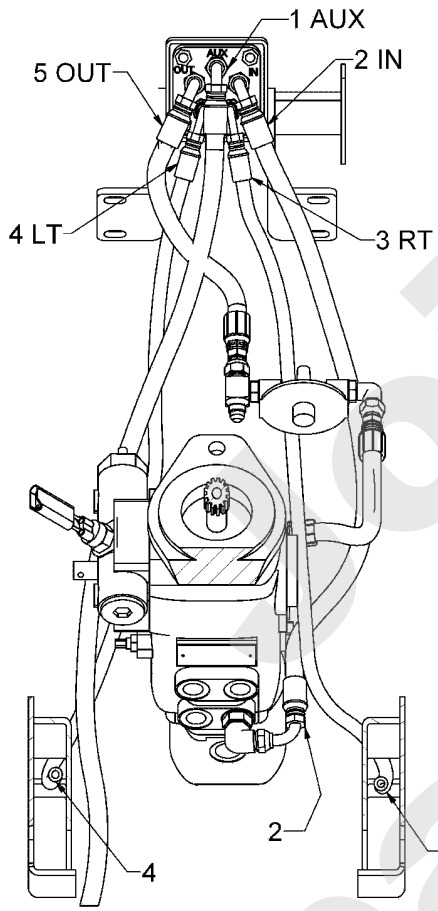

A180/16

STEERING SYSTEM

03/2006