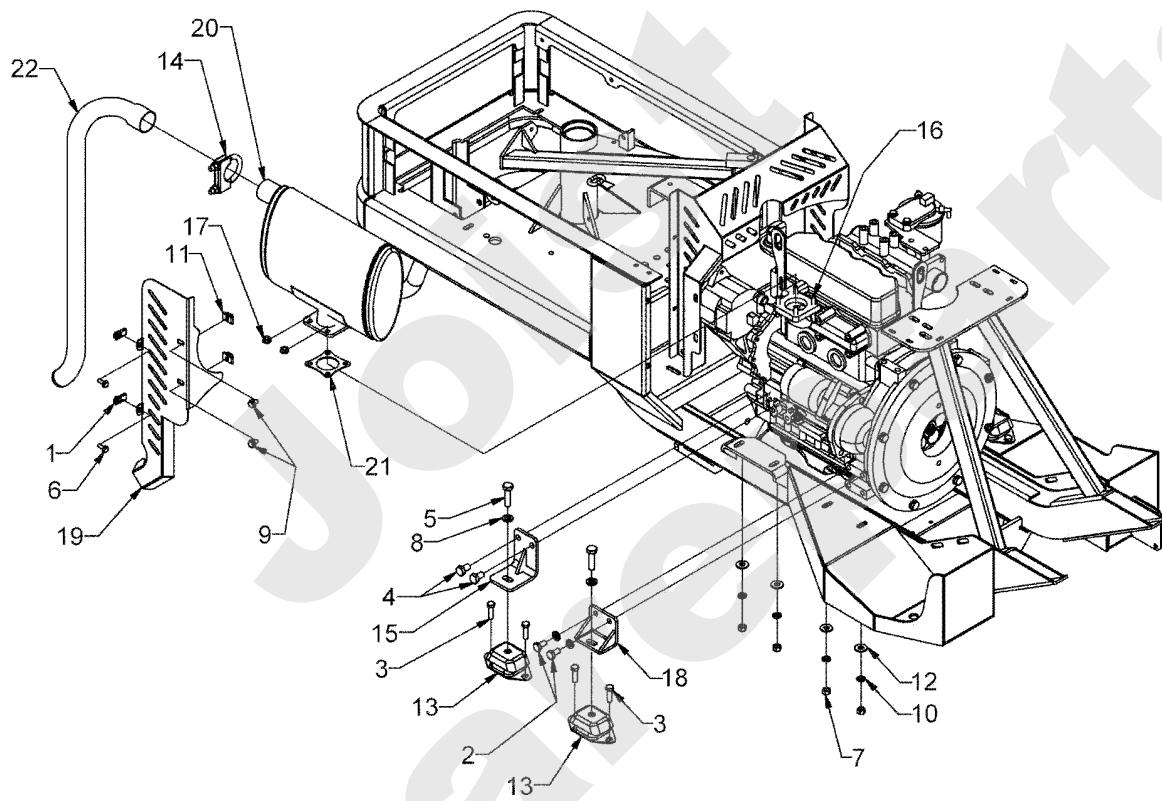

A180/29 8501→8511

12/2007

Meilenstein	Teil-Code	Bezeichnung	Menge
1	31983	CLIPSMUTTER	1
2	31824	SCHRAUBE	1
3	31821	SCHRAUBE	1
4	31817	SCHRAUBE	1
5	31822	SCHRAUBE	1
6	33000	SCHRAUB.1/4-20X0.75	1
7	31820	MUTTER 3/8-16 GR2	1
8	31823	FEDERSCHEIBE 1/2"	1
9	31773	SCHRAUBE 5/16-18	1
10	31826	FEDERSCHEIBE	1
11	33013	MUTTER 5/16	1
12	33154	SCHEIBE 3/8	1
13	31816	MOTOR SILENTBLOC	1
14	33253	AUSPUFFTOPF SCHELLE	1
15	31818	VORDERE MOTORHALT.	1
16	33070	GEWINDESTIFT	1
17	33007	MUTTER 5/16-18	1
18	31819	HINT.MOTORHALTERUNG	1
19	33255	HITZESCHUTZ	1
20	33252	AUSPUFFSCHALDÄMPFER	1
21	31831	DICHTUNG	1
22	33254	AUSPUFFANSATZ	1