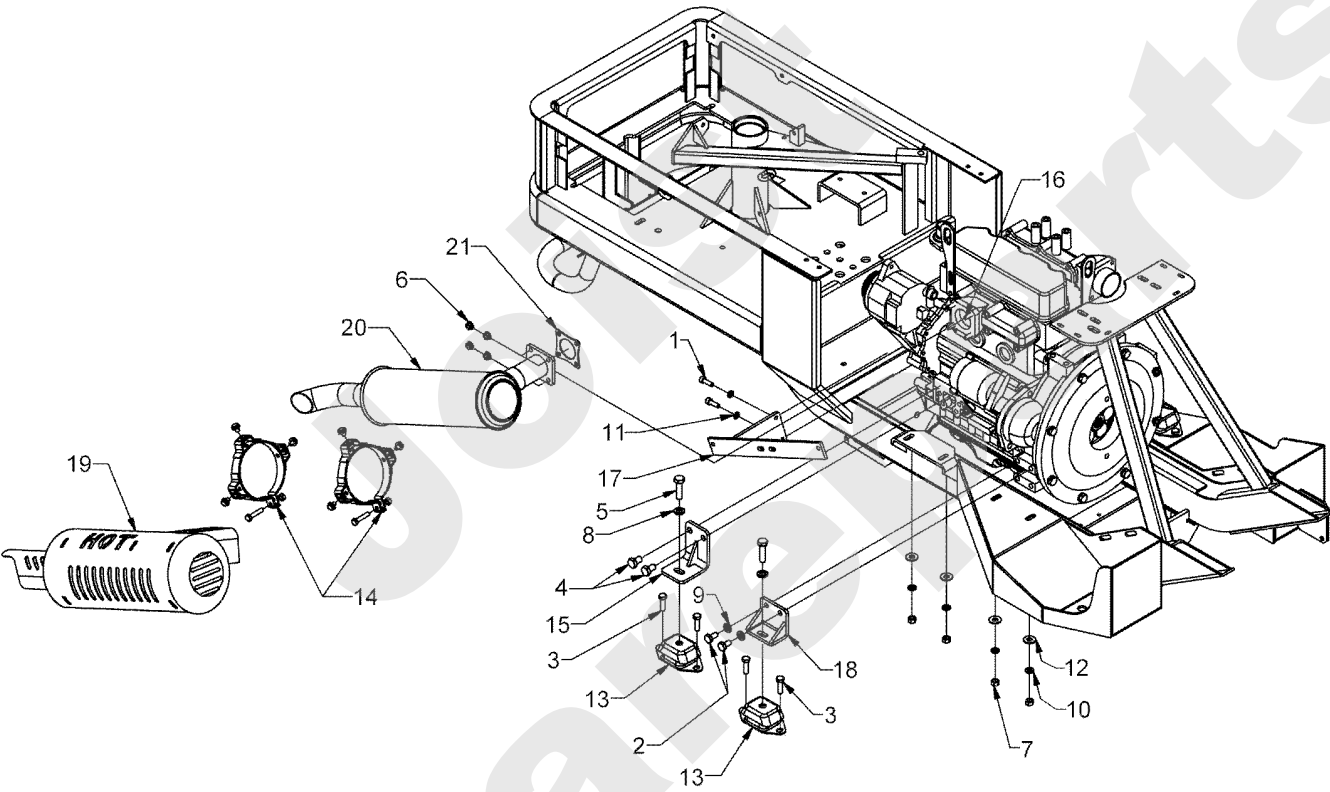

A180/28 8512→. . . .

12/2007

Meilenstein	Teil-Code	Bezeichnung	Menge
1	31789	SCHRAUBE M8X1.25X25	1
2	31824	SCHRAUBE	1
3	31821	SCHRAUBE	1
4	31817	SCHRAUBE	1
5	31822	SCHRAUBE	1
6	33007	MUTTER 5/16-18	1
7	31820	MUTTER 3/8-16 GR2	1
8	31823	FEDERSCHEIBE 1/2"	1
9	31825	FEDERSCHEIBE 7/16"	1
10	31826	FEDERSCHEIBE	1
11	33026	FEDERSCHEIBE 5/16	1
12	33154	SCHEIBE 3/8	1
13	31816	MOTOR SILENTBLOC	1
14	31829	HITZESCHILDHALTER.	1
15	31818	VORDERE MOTORHALT.	1
16	33070	GEWINDESTIFT	1
17	33098	AUSPUFFHALTERUNG	1
18	31819	HINT.MOTORHALTERUNG	1
19	31830	HITZESCHILD	1
20	31827	AUSPUFF	1
21	31831	DICHTUNG	1