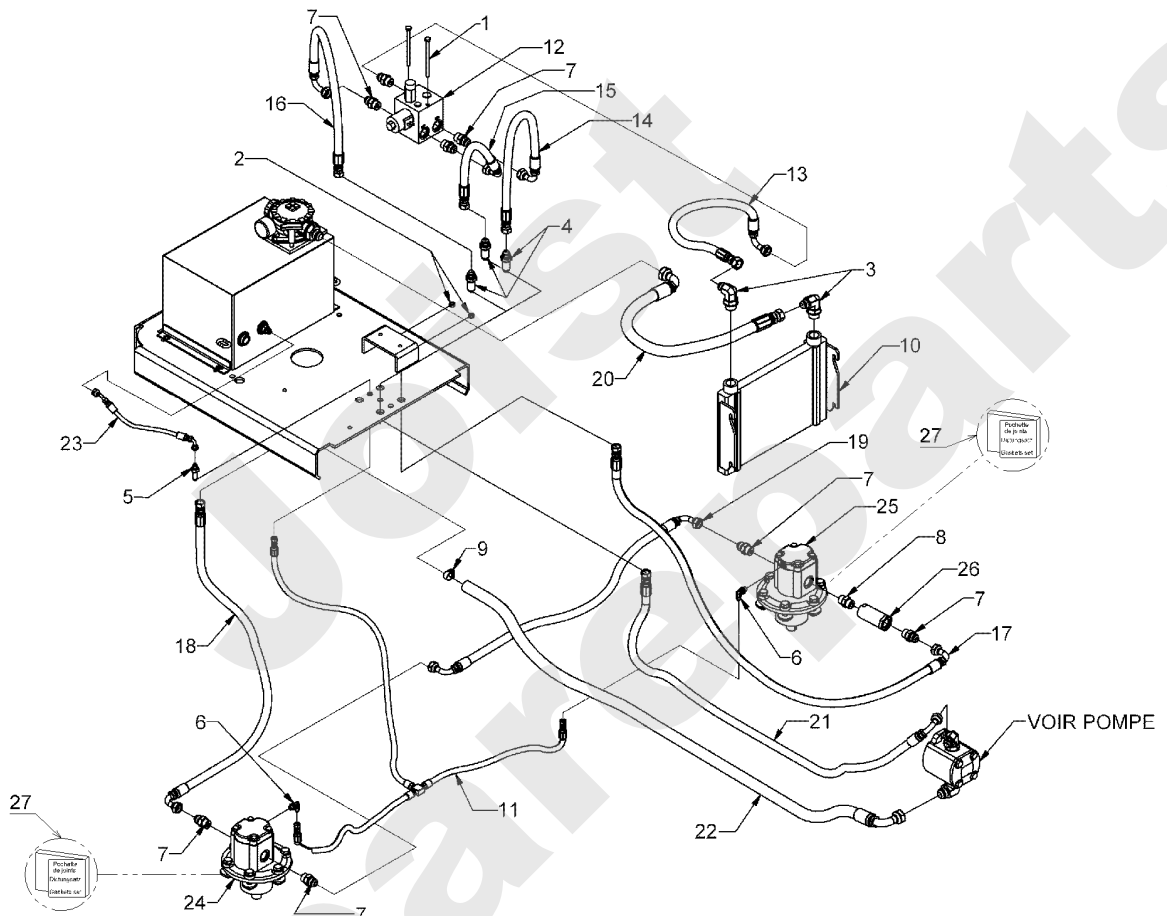

A180/11

04/2010

Meilenstein	Teil-Code	Bezeichnung	Menge
1	33150	SCHRAUBE	1
2	33151	MUTTER 5/16-18	1
3	31986	ADAPTER 10MJ-12MB90	1
4	33157	ADAPTER 8MJ/8MJ	1
5	33032	ADAPTER 4MJ-4MJ	1
6	33034	ADAPTER 4MJ/4MB90	1
7	33162	ADAPTER 10MJ/10MB	1
8	33165	ADAPTER 10MB/10MB	1
9	31780	SCHELLE	1
10	33186	HYD.ÖLKÜHLER	1
11	31702	SCHLAUCH	1
12	31925	MAGNETVENTIL MESSER	1
13	31703	SCHLAUCH	1
14	31704	SCHLAUCH	1
15	31705	SCHLAUCH	1
16	31706	SCHLAUCH	1
17	31723	SCHLAUCH MOTOR R.	1
18	31724	SCHLAUCH MOT.LINKS	1
19	31725	SCHLAUCH MOTOR	1
20	31729	SCHLAUCH RÜCKEL	1
21	31730	SCHLAUCH MOTOR	1
22	31732	ANSAUGSCHLAUCH	1
23	33213	SCHLAUCH	1
24	31996	MESSER MOTOR A180	1
25	31997	RECH. MESSER MOTOR	1
26	33226	FILTER	1
27	33129	DICHTUNGSKIT MESSER	1