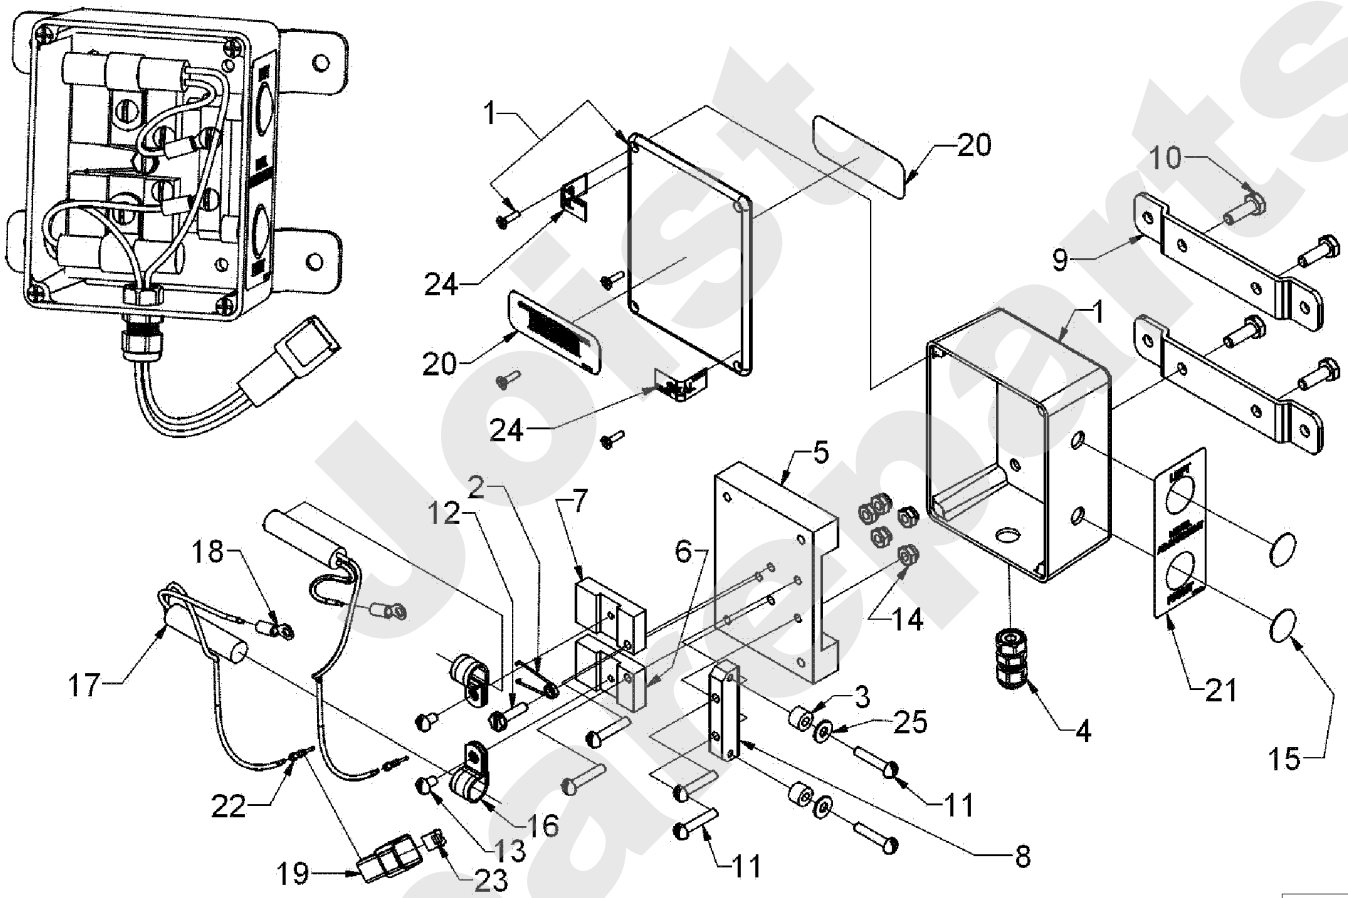

A180/24

03/2006

Meilenstein	Teil-Code	Bezeichnung	Menge
1	33179	KOFFER + DECKEL	1
2	33180	FEDER	1
3	33181	FEDER	1
4	33182	KABELSTOPFBÜCHSE	1
5	33188	HALTERUNG	1
6	33189	EINSTELL.ANSCH.UNT.	1
7	33190	EINTEL.ANSCHL.OBEN	1
8	33191	SCHRAUBE ANSCHLAG	1
9	33192	HALTERUNG	1
10	33005	SCHRAUBE 1/4-20X,75	1
11	33040	SCHRAUBE 10-24X1	1
12	33155	SCHRAUBE 10-24X0,75	1
13	33147	SCHRAU.10-24X0,313	1
14	33020	STOPMUTTER 10-24	1
15	33168	STOPFEN	1
16	33166	KLAMMER	1
17	33132	QUECKSILBERSCHALTER	1
18	33177	STECKER	1
19	30179	2 WEGESTECKER WEIBL	1
20	33183	AUFKLEBER	1
21	33184	AUFKLEBER	1
22	30178	MÄNNL.STECK.DEUTSCH	1
23	33180	FEDER	1
24	33267	SCHUTZAUFKLEBER	1
25	33268	SCHEIBE	1