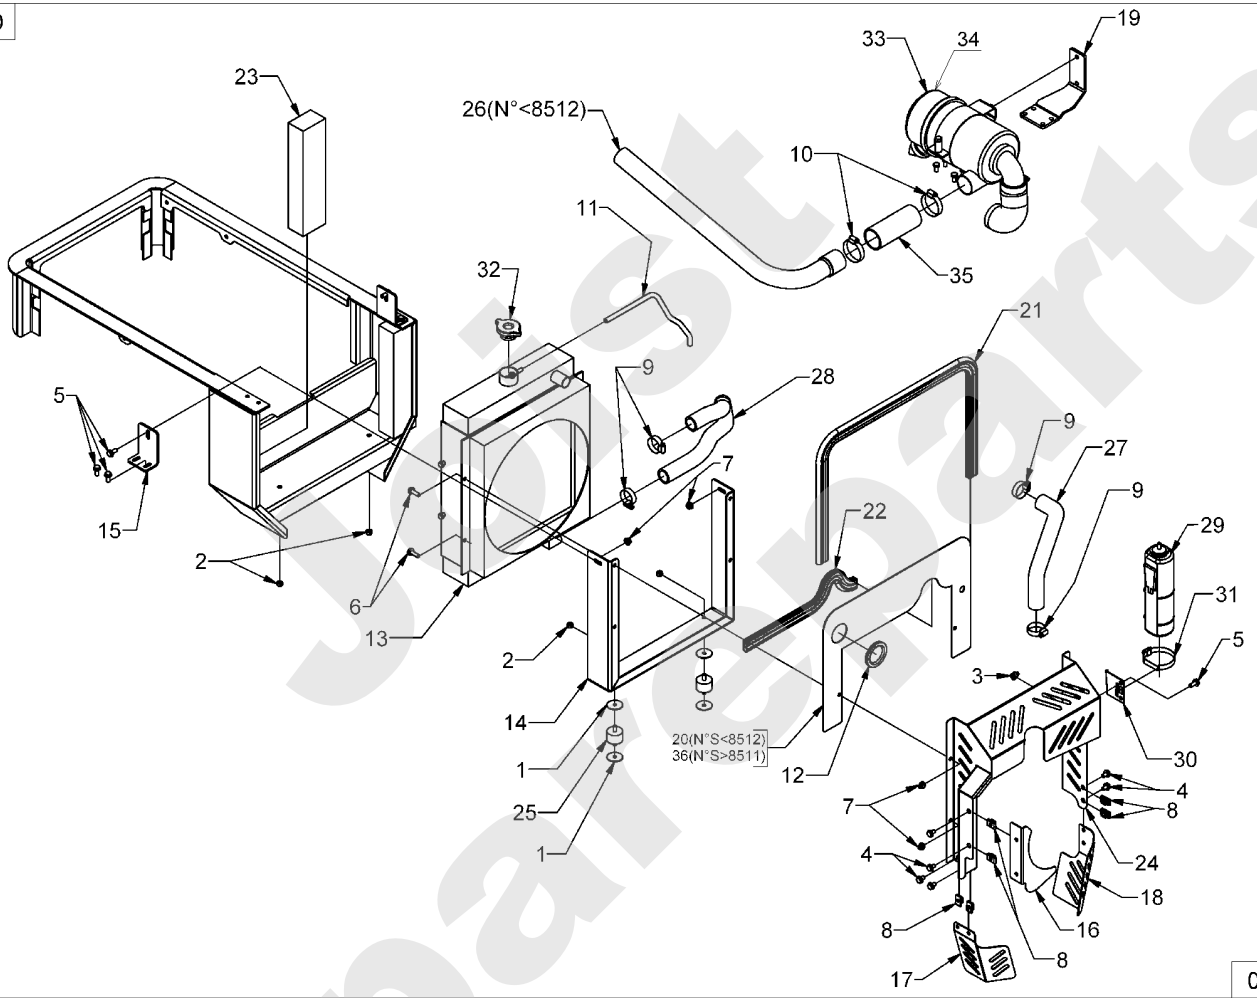

A180/30

04/2010

Meilenstein	Teil-Code	Bezeichnung	Menge
1	31782	FEDERSHEIBE 5/16	1
2	33146	STOP NUT M8X1,25	1
3	31794	KASTENMUTTER	1
4	31773	SCHRAUBE 5/16-18	1
5	31851	SCHRAUBE	1
6	31766	SCHRAUBE 5/16-18	1
7	33007	MUTTER 5/16-18	1
8	33013	MUTTER 5/16	1
9	31749	SCHELLE	1
10	31748	SCHELLE	1
11	33065	SCHLAUCH 5/16	1
12	33066	VERBINDUNGSTEIL	1
13	33067	KÜHLER	1
14	33071	KÜHLERHALTERUNG	1
15	33072	KÜHLERHALTERUNG	1
16	33076	LICHTMASCHINEVERKL.	1
17	33081	LÜFTUNGSGRILL LINKS	1
18	33082	LÜFTUNGSGRILL RECHT	1
19	33087	LUFTFILTERHALTERUNG	1
20	33088	BLECHDEFLEKTOR	1
21	33089	SCHUTZHÜLLE OBEN	1
22	33090	SCHUTZHÜLLE UNTEN	1
23	33091	SCHAUMDICHTUNG	1
24	33105	LUFTERGRILL RECHTS	1
25	33225	SILENTBLOC	1
26	31741	EINLASSROHR	1
27	31742	KÜHLERSCHLAUCH	1
28	31743	KÜHLERSCHLAUCH	1
29	31744	KOMPENSIERTANK	1
30	31745	HALTERUNG	1
31	31746	SCHELLE	1
32	31740	KÜHLERKAPPE	1
33	31739	LUFTFILTER	1