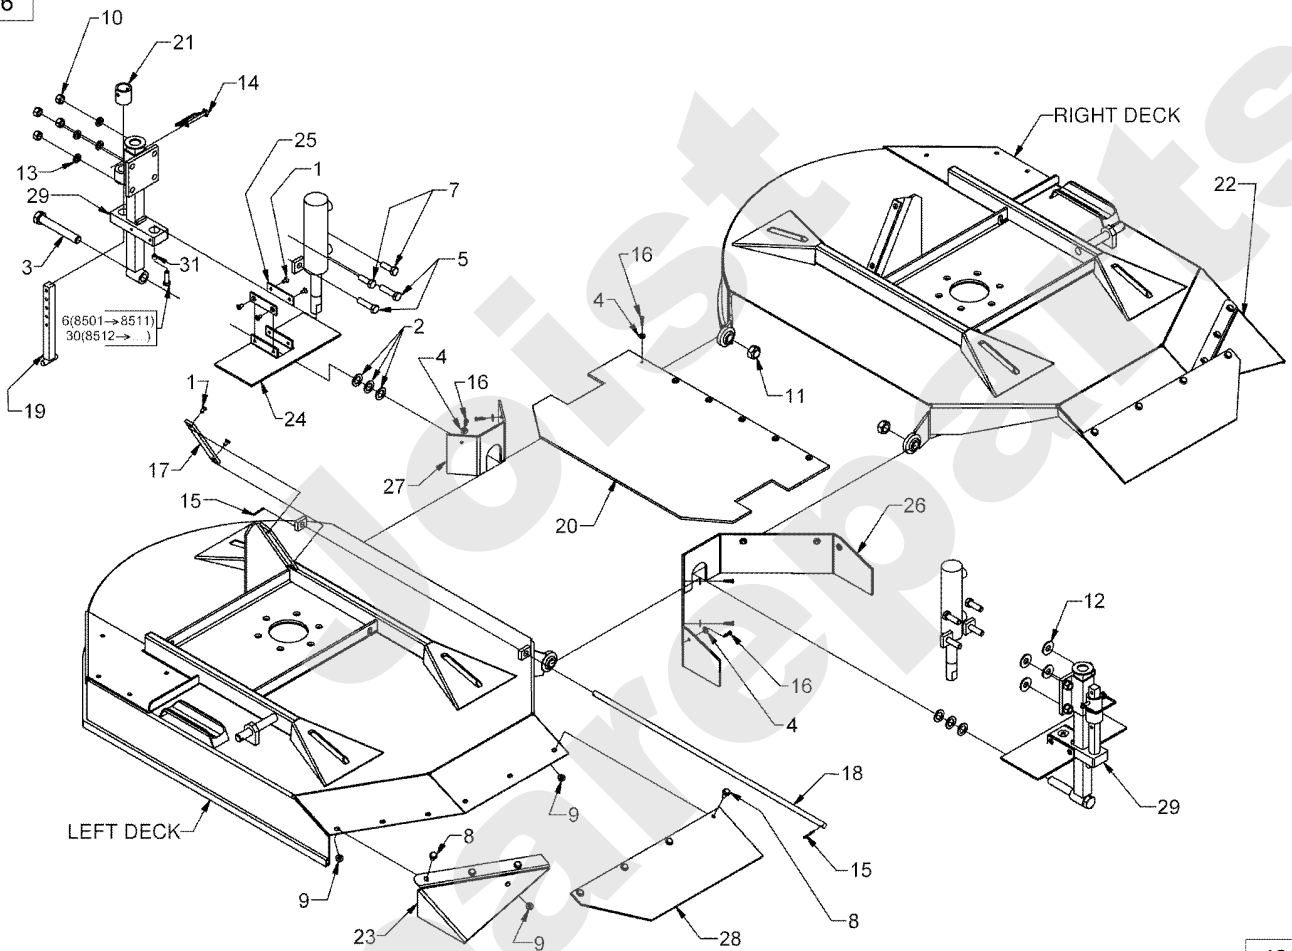

A180/6

12/2007

Meilenstein	Teil-Code	Bezeichnung	Menge
1	31912	SCHRAUBE 1/4-20X0.5	1
2	31784	SCHEIBE	1
3	31786	SCHRAUBE 3/4-10X5.0	1
4	31796	SCHEIBE 1/4" SAE	1
5	31799	SCHRAUBE 1/2-13X2	1
6	31821	SCHRAUBE	1
7	31772	SCHRAUBE 1/2-13X1.5	1
8	31851	SCHRAUBE	1
9	33007	MUTTER 5/16-18	1
10	33010	MUTTER 1/2-13	1
11	33018	MUTTER 3/4-10	1
12	31877	SCHEIBE 1/2" STD	1
13	31823	FEDERSCHEIBE 1/2"	1
14	31979	SPLINT	1
15	31911	SPLINT 1/8X1	1
16	31913	SCHRAUBE	1
17	33103	KUNSTOFFANSCHLAG	1
18	31910	BEFESTIGUNGSGESTÄNG	1
19	31901	SCHNITTHÖHETRÄGER	1
20	31904	KUNSTSTOFFVERKLEI.	1
21	31900	BÜCHSE	1
22	31907	RECHTER DEFLEKTOR	1
23	31908	LINKER DEFLEKTOR	1
24	31909	VORDERE GUMMILAPPEN	1
25	33083	GUMMILAPPENBÜGEL	1
26	31905	ZENTR.GUMMI.HINTEN	1
27	31906	ZENT.GUMMI.VORNE	1
28	31903	HINTERE GUMMILAPPEN	1
29	31902	MÄHWERKSHALTERUNG	1
30	33262	ENTLÜFTUNGSSCHRAUBE	1
31	33263	BÜCHSE	1