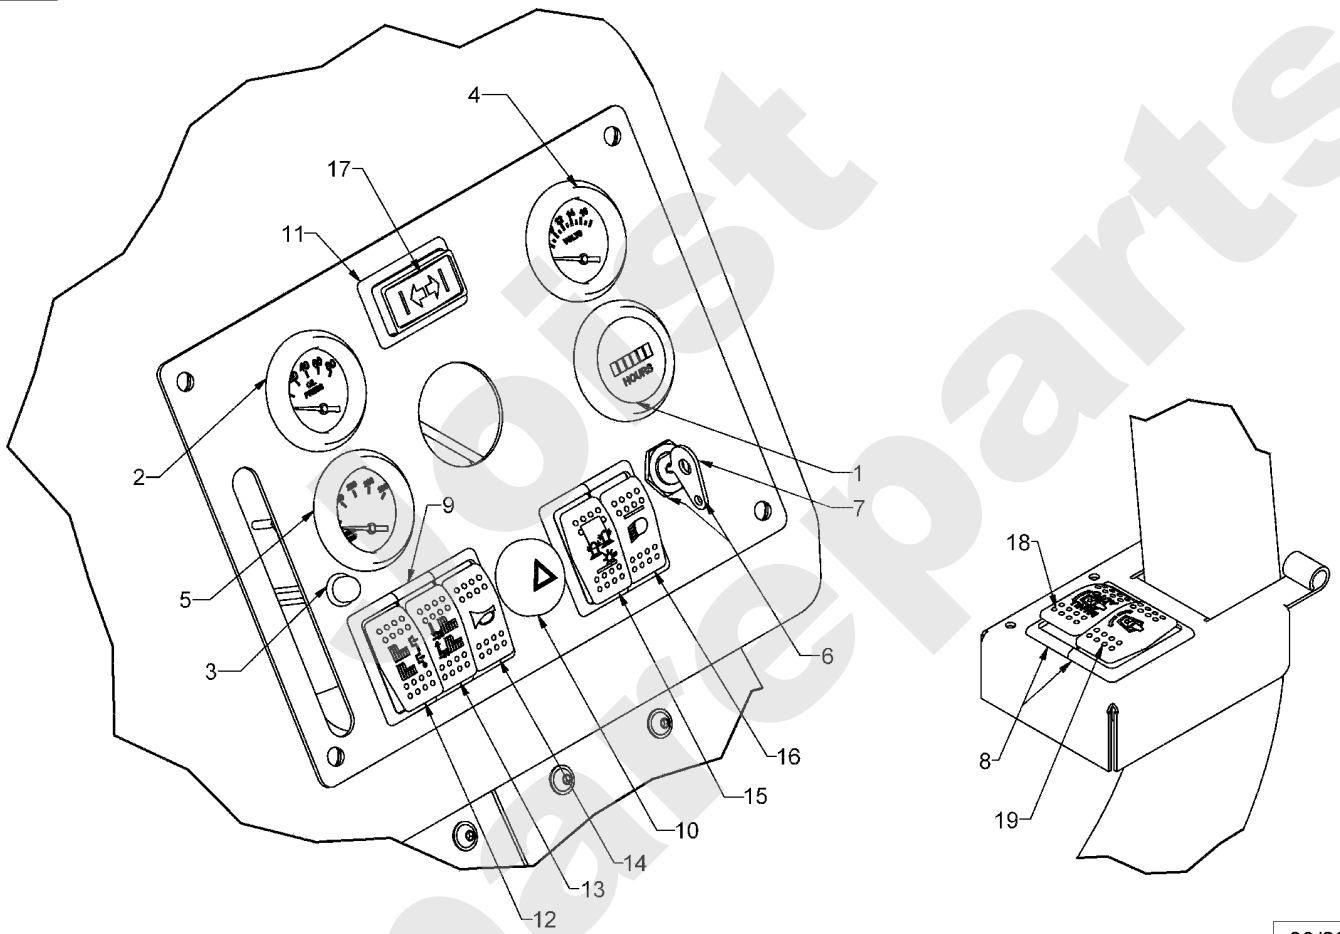

A180/1

03/2006

Meilenstein	Teil-Code	Bezeichnung	Menge
1	31781	MUTTER 7/16-20	1
2	31787	SCHRAUBE 1/2-13X1.0	1
3	31791	STOPMUTTER 10-24	1
4	31792	SCHRAUBE 1/4-20X.75	1
5	31768	SCHRAUBE 3/8-16	1
6	31767	SCHRAUBE 5/16-18X4	1
7	31764	SCHRAUB.7/16-20X1.5	1
8	33002	SCHRAUBE	1
9	33006	STOPMUTTER 5/16-18	1
10	33010	MUTTER 1/2-13	1
11	33019	STOPMUTTER 10-120	1
12	33022	MUTTER 3/8-16	1
13	31823	FEDERSCHEIBE 1/2"	1
14	31825	FEDERSCHEIBE 7/16"	1
15	33045	SCHRAUBE 10-24X0.5	1
16	31913	SCHRAUBE	1
17	31899	SITZ	1
31	31896	BÜGEL	1
32	33198	HALTERUNG	1
33	33079	GRIFFSCHELLE	1
34	33080	KOTFLÜGEL HINTER R.	1
35	33094	SCHALTERVERKLEIDUNG	1
36	33095	SCHALTERVERKLEIDUNG	1
37	33096	SCHUTZHALTERUNG	1
38	31898	GRIFF	1
39	31897	HALT.RUNDUMKENNLEU.	1
40	33108	RAHMEN	1
41	33259	SITZ SCHALTER	1

A180/3

12/2007

Meilenstein	Teil-Code	Bezeichnung	Menge
1	31892	STIFT 3/8X1,25	1
2	31889	GASKABELCLIP	1
3	33001	SCHRAUBE	1
4	33015	MUTTER 1/4-28	1
5	33020	STOPMUTTER 10-24	1
6	31891	MUTTER	1
7	33101	KABEL	1
8	33102	CLIP	1
9	33040	SCHRAUBE 10-24X1	1
10	31890	BÜCHSE	1
11	31888	GASKABEL	1
12	31893	ANTRIEBSPEDAL	1
13	33069	HALTERUNG	1
14	31895	WELLE ANTRIEBSPEDAL	1
15	31894	AUFKLEBER ANTRIEB	1
16	33121	PUMPEGESTÄNGE	1

A180/25

03/2006

Meilenstein	Teil-Code	Bezeichnung	Menge
1	33219	RELAIS KABELBAUM	1
2	33220	KONSOLE KABELBAUM	1
3	33221	KABELBAUM HINTEN	1
4	33222	KABELBAUM VORNE	1

Joist
Spareparts

A180/26

03/2006

Meilenstein	Teil-Code	Bezeichnung	Menge
1	29280	-> 52779	1
2	31759	ÖLDRUCKANZEIGE	1
3	31757	ANZEIGE	1
4	31760	VOLTMETER	1
5	31758	WASSER ANZEIGE	1
6	31761	ZÜNDSCHLOSS	1
7	33216	ZÜNDSCHLÜSSEL	1
8	29273	AUSSENRAHMEN	1
9	33113	MONTAGERAHMEN	1
10	29624	WARNBLINKER ZENTRAL	1
11	29274	MONTAGERAHMEN	1
12	28063	-> 52494	1
13	29261	-> 52495	1
14	29299	SCHALT.ON/OFF/ONC11	1
15	29262	SCHALT.ON/OFF/ON R	1
16	29253	-> 52497	1
17	29260	SCHALTER ON/OFF/ONV	1
18	28063	-> 52494	1
19	30238	-> 52496	1