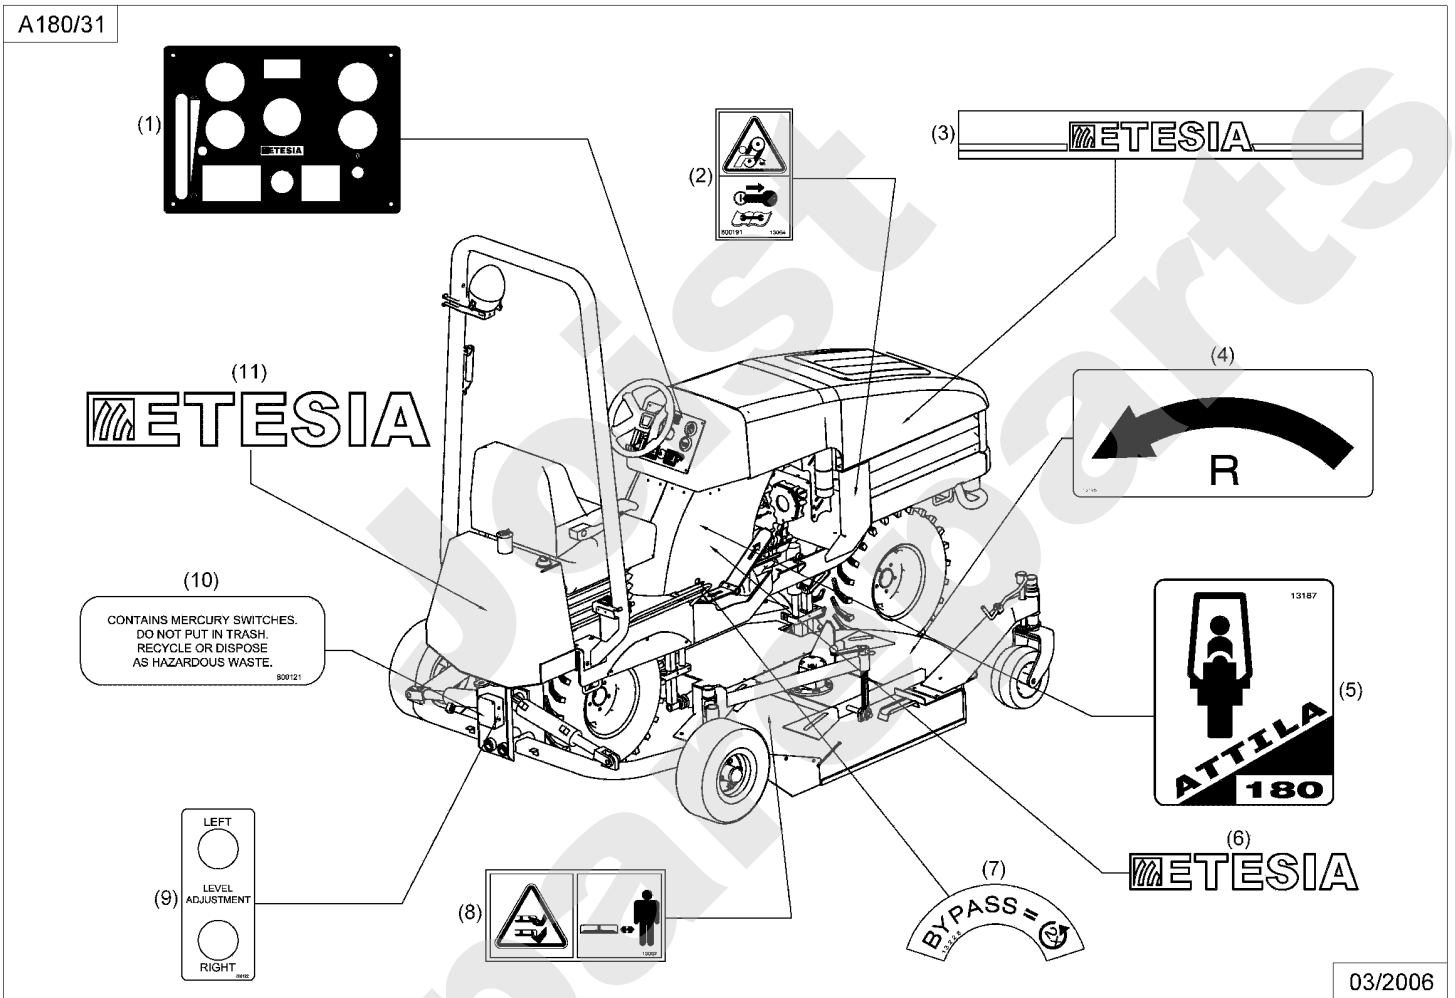

Meilenstein	Teil-Code	Bezeichnung	Menge
1	33187	INSTR.TAFEL AUFKLE.	1
2	13064	AUFKL.ABDECK.ÖFNUNG	1
3	13134	AUFKLEBER MOT.HAUBE	1
4	13195	AUFKLEB.RECHTSPFEIL	1
5	13187	AUFKLEB. ATTILA 180	1
6	13086	AUFKLEBER ETESIA	1
7	13228	AUFKLEBER BY-PASS	1
8	13062	AUFKLEBER MÄHWERK	1
9	33183	AUFKLEBER	1
10	33184	AUFKLEBER	1
11	13085	AUFKLEBER ETESIA	1

Joist
Spareparts