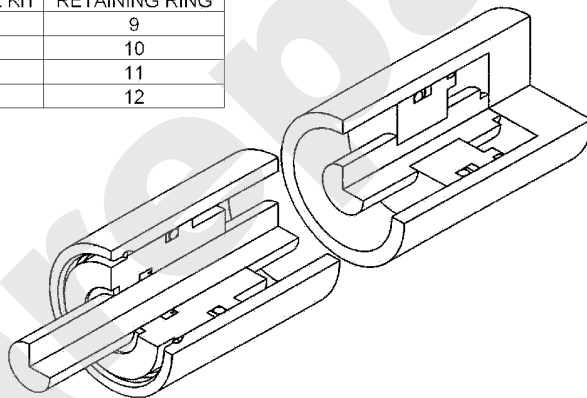

Joist
Spareparts

A180/22

CYLINDER / PART NUMBER		SEAL KIT	RETAINING RING
FRONT DECK LIFT	1	5	9
REAR DECK LIFT	2	6	10
LEVELING	3	7	11
STEERING	4	8	12

03/2006

Meilenstein	Teil-Code	Bezeichnung	Menge
1	31929	SCHNITTHÖHENZYL.VOR	1
2	31928	SCHNITTHÖHENZYL.HIN	1
3	31870	ZYLIN.STABILISATOR	1
4	31921	LENKUNGSZYLINDER	1
5	33133	DICHTUNGSSATZ	1
6	31930	DICHTUNGSSATZ ZYL.	1
7	31926	DICHTUNGSSATZ	1
8	31922	DICHTUNGSKIT LENK.	1
9	31931	SICHERUNGSRING	1
10	31932	SICHERUNGSRING	1
11	31927	SICHERUNGSRING	1
12	31923	ZYLINDERKABEL	1