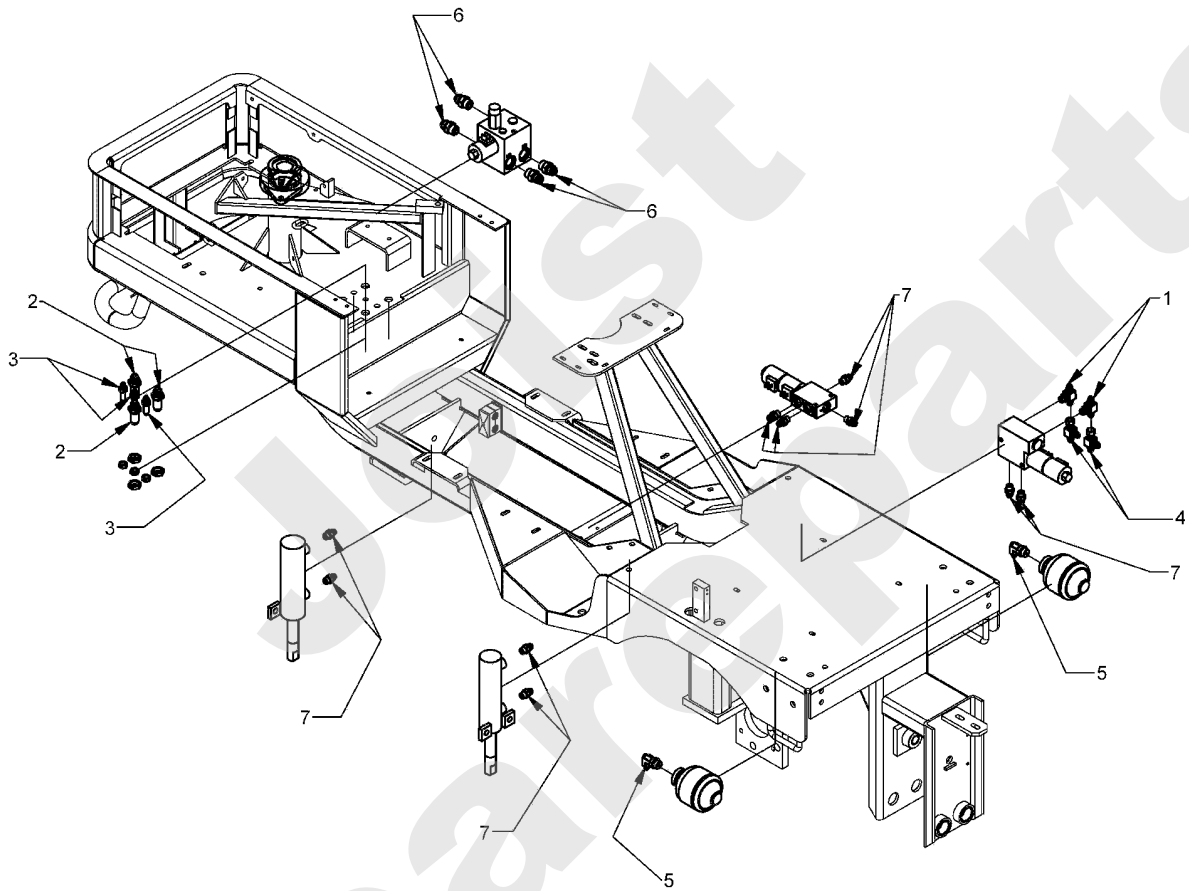

A180/20

03/2006

Meilenstein	Teil-Code	Bezeichnung	Menge
1	31918	ADAPTER 6MJ/6MJ/6MB	1
2	33157	ADAPTER 8MJ/8MJ	1
3	33032	ADAPTER 4MJ-4MJ	1
4	33159	ADAPT.6MJ/6FJX/6MJ	1
5	33160	ADAPTER 4MJ/8MB90	1
6	33162	ADAPTER 10MJ/10MB	1
7	31933	ADAPTER 6MJ-6MB	1

Joist
Spareparts