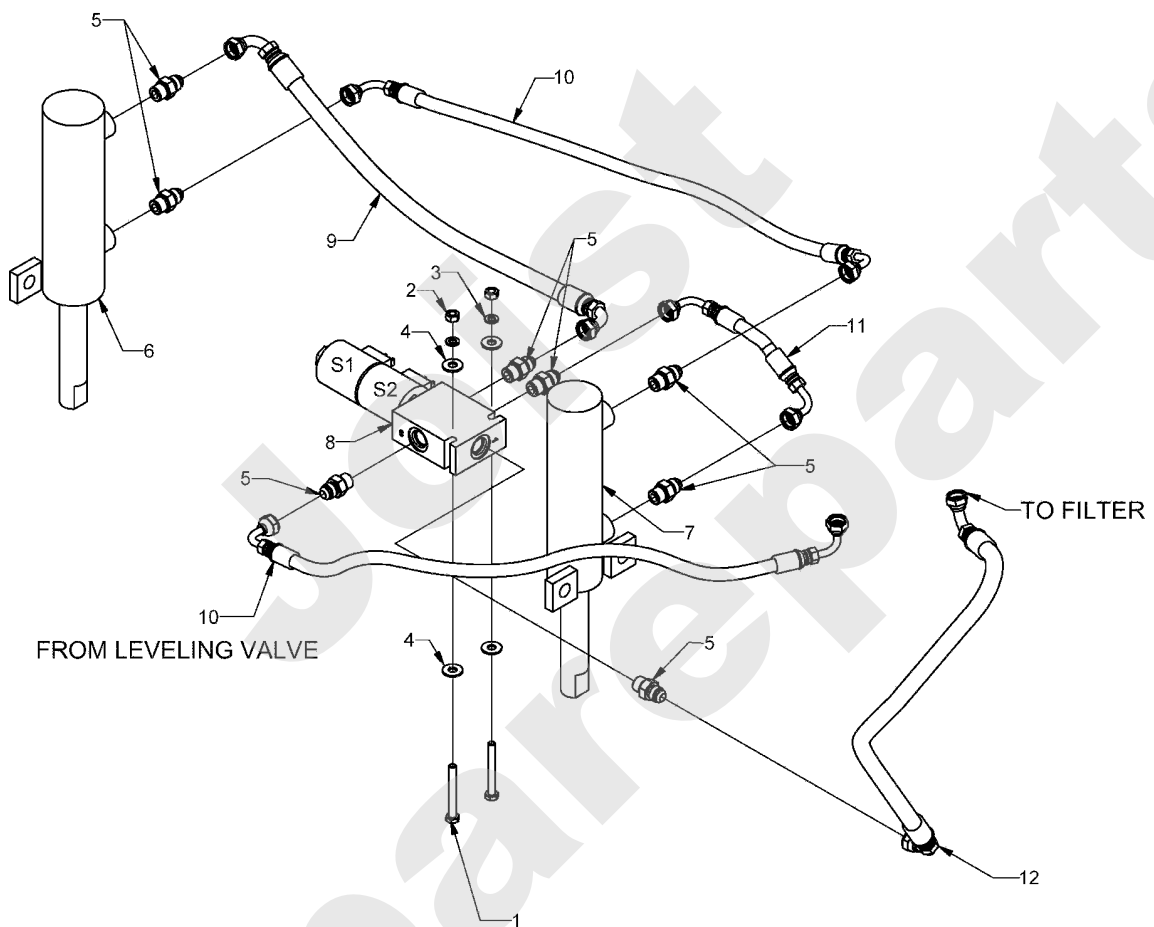

A180/12

03/2006

Meilenstein	Teil-Code	Bezeichnung	Menge
1	31777	SCHRAUBE 1/4-X2.25	1
2	33009	MUTTER 1/4-20	1
3	33024	FEDERSCHEIBE 1/4	1
4	33025	SCHEIBE 1/4	1
5	31933	ADAPTER 6MJ-6MB	1
6	31929	SCHNITTHÖHENZYL.VOR	1
7	31928	SCHNITTHÖHENZYL.HIN	1
8	31971	SCH.HÖHE ZAPFVENTIL	1
9	31711	SCHLAUCH	1
10	31714	SCHLAUCH	1
11	31720	SCHLAUCH	1
12	31737	SCHLAUCH	1

Joist
Spareparts