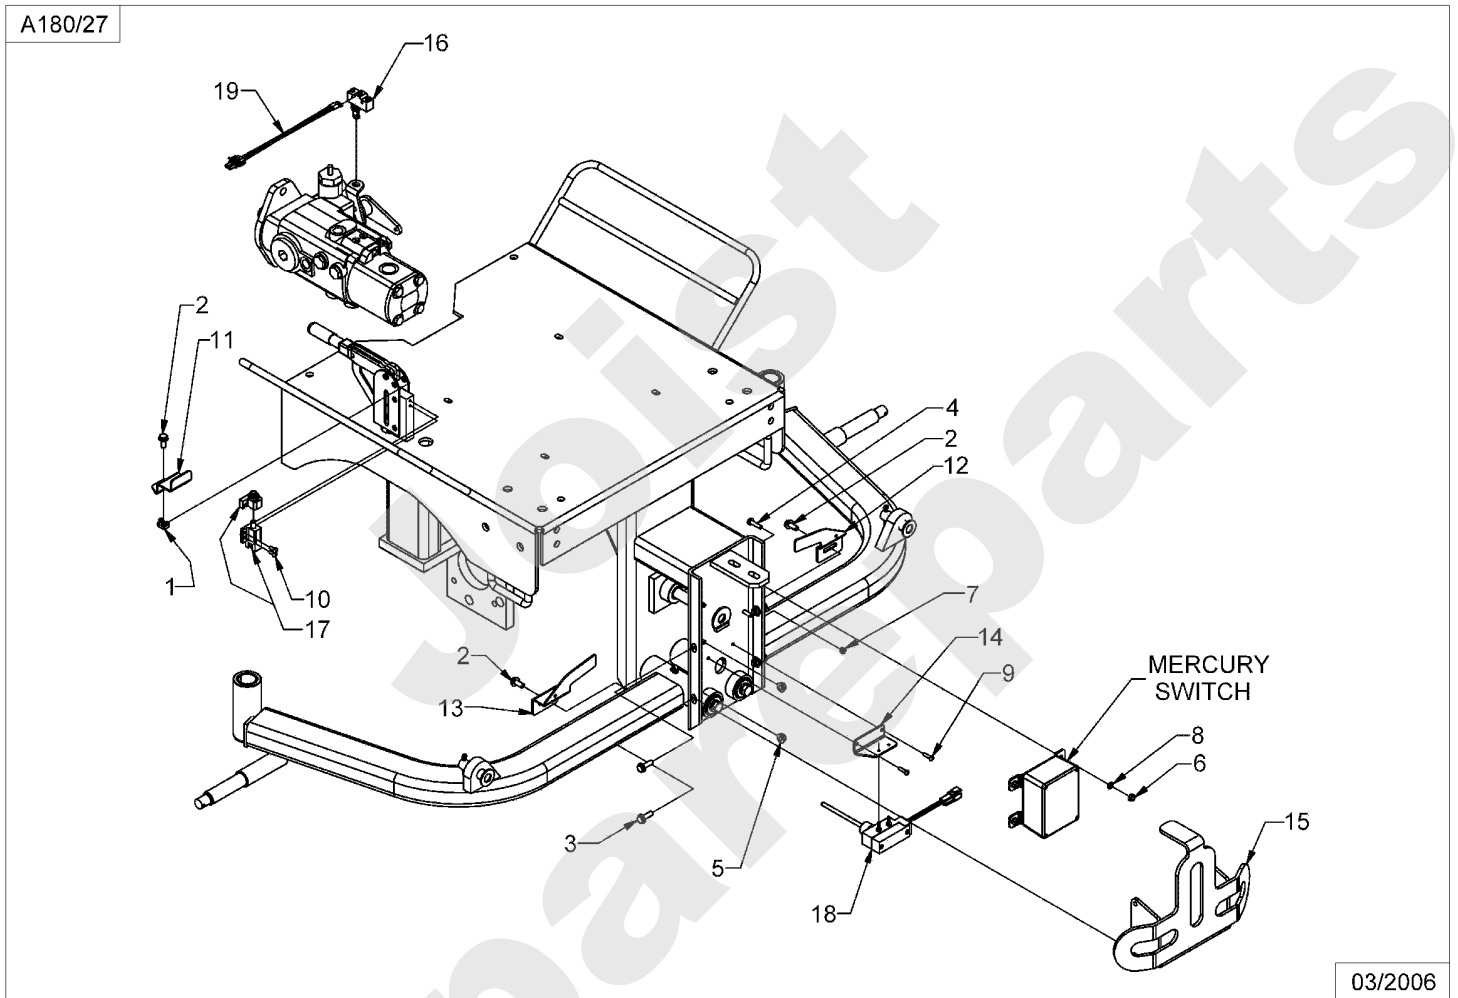

A180/25

03/2006

Meilenstein	Teil-Code	Bezeichnung	Menge
1	33219	RELAIS KABELBAUM	1
2	33220	KONSOLE KABELBAUM	1
3	33221	KABELBAUM HINTEN	1
4	33222	KABELBAUM VORNE	1

Joist
Spareparts

A180/26

03/2006

Meilenstein	Teil-Code	Bezeichnung	Menge
1	29280	-> 52779	1
2	31759	ÖLDRUCKANZEIGE	1
3	31757	ANZEIGE	1
4	31760	VOLTMETER	1
5	31758	WASSER ANZEIGE	1
6	31761	ZÜNDSCHLOSS	1
7	33216	ZÜNDSCHLÜSSEL	1
8	29273	AUSSENRAHMEN	1
9	33113	MONTAGERAHMEN	1
10	29624	WARNBLINKER ZENTRAL	1
11	29274	MONTAGERAHMEN	1
12	28063	-> 52494	1
13	29261	-> 52495	1
14	29299	SCHALT.ON/OFF/ONC11	1
15	29262	SCHALT.ON/OFF/ON R	1
16	29253	-> 52497	1
17	29260	SCHALTER ON/OFF/ONV	1
18	28063	-> 52494	1
19	30238	-> 52496	1