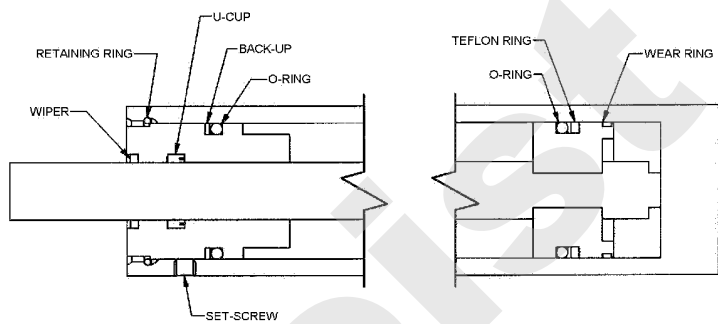

A180/22

CYLINDER / PART NUMBER		SEAL KIT	RETAINING RING
FRONT DECK LIFT	1	5	9
REAR DECK LIFT	2	6	10
LEVELING	3	7	11
STEERING	4	8	12

03/2006