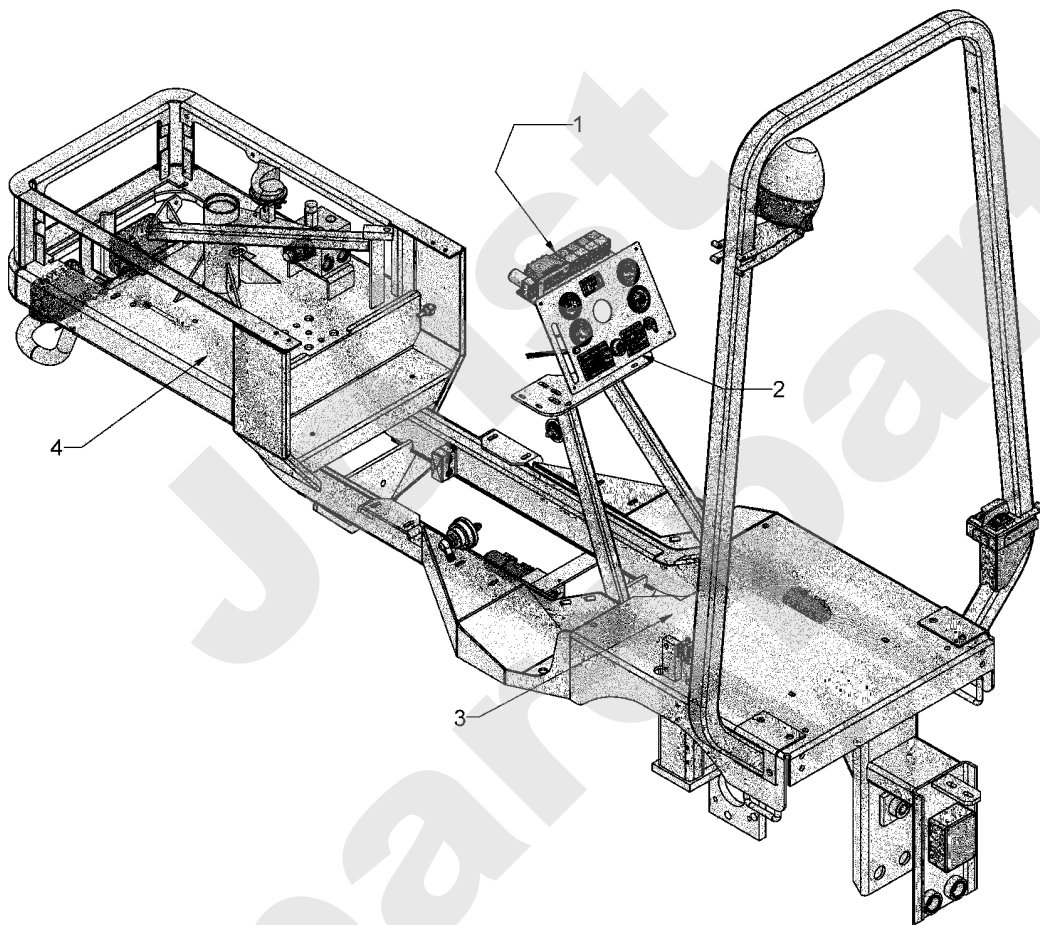

A180/25

03/2006

Meilenstein	Teil-Code	Bezeichnung	Menge
1	33219	RELAIS KABELBAUM	1
2	33220	KONSOLE KABELBAUM	1
3	33221	KABELBAUM HINTEN	1
4	33222	KABELBAUM VORNE	1

Joist
Spareparts